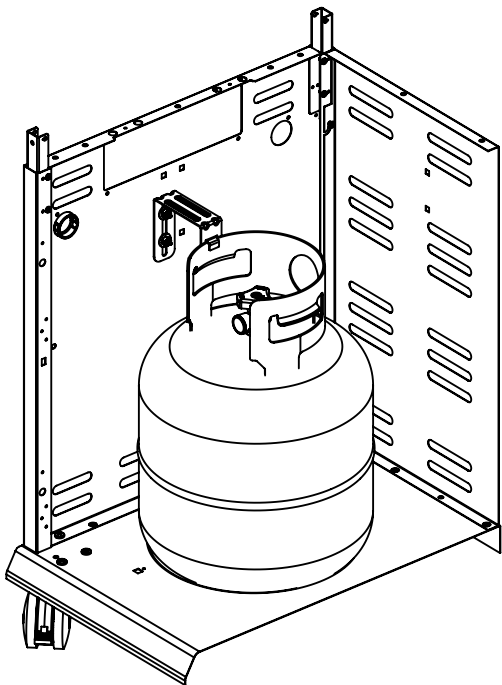

20

21

22

23

KEY #	ITEM #	DESCRIPTION	DESCRIPTION	DESCRIPCIÓN	9211-64	9211-67	9215-54	9215-57	9215-64	9215-67
1	56144-231	LID - SIDE PANEL - LEFT	COUVERCLE - PANNEAU LATERAL - GAUCHE	TAPA - PANEL LATERAL - IZQUIERDA	1	1	1	1	1	1
2	56144-211	LID - SIDE PANEL - RIGHT	COUVERCLE - PANNEAU LATERAL - DROITE	TAPA - PANEL LATERAL - DERECHA	1	1	1	1	1	1
3	56344-214	LID - OUTER PANEL	COUVERCLE - PANNEAU EXTERIEUR	TAPA - PANEL EXTERIOR	•	•	1	1	1	1
	56344-211				1	1	•	•	•	•
4	56244-21	LID - INNER PANEL	COUVERCLE - PANNEAU INTÉRIEUR	TAPA - PANEL INTERIOR	1	1	1	1	1	1
5	24004-12A	HANDLE	POIGNÉE	MANGO	1	1	1	1	1	1
6	54009-936	HANDLE BEZEL	MONTURE DE POIGNÉE	BISEL DEL MANGO	2	2	2	2	2	2
8	10081-BK630	NAMEPLATE	PLAQUE D'IDENTIFICATION	PLACA CON NOMBRE	1	1	1	1	1	1
9	10571-6	HEAT INDICATOR	INDICATEUR DE CHALEUR	INDICADOR DE TEMPERATURA	1	1	1	1	1	1
11	52150-931	PANEL - SIDE - LEFT	PANNEAU - LATERAL - GAUCHE	PANEL - LATERAL - IZQUIERDO	1	1	1	1	1	1
12	52150-911	PANEL - SIDE - RIGHT	PANNEAU - LATERAL - DROITE	PANEL - LATERAL - DERECHO	1	1	1	1	1	1
14	52203-111	PANEL INNER - FRONT	PANNEAU INTÉRIEUR - FRONTAL	PANEL INTERIOR - FRENTE	1	1	1	1	1	1
15	52203-121R	PANEL INNER - REAR	PANNEAU INTÉRIEUR - RECIPIENT	PANEL INTERIOR - TRASERO	1	1	1	1	1	1
16	52139-201	FIREBOX BRACKET	FOYER SUPPORT	FUEGO CAJA SOPORTE	8	8	8	8	8	8
17	27247-904	GREASE SHEILD	PROTECTION CONTRE LA GRAISSE	PROTECTOR CONTRA GRASA	1	1	1	1	1	1
18	52064-91	HEAT SHEILD - FRONT	PROTECTION CONTRE LA CHALEUR - FRONTAL	PROTECTOR CONTRA CALOR - FRENTE	1	1	1	1	1	1
19	52044-92	HEAT SHEILD - REAR	PROTECTION CONTRE LA CHALEUR - ARRIÈRE	PROTECTOR CONTRA CALOR - TRASERO	1	1	1	1	1	1
20	57159-111	CONTROL COVER - BRACKET	PANNEAU DE CONTROLE - SUPPORT	CUBIERTA DE CONTROL - SOPORTE	2	2	2	2	2	2
22	52303-121	PANEL - REAR	PANNEAU - RECIPIENT	PANEL - TRASERO	1	1	1	1	1	1
23	52313-151	PANEL - HOOD	PANNEAU DE LA CUVE	PANEL - CUBIERTA	1	1	1	1	1	1
25	52909-104LP	BURNER - MAIN	BRÛLEUR - PRINCIPAL	QUEMADOR - PRINCIPAL	3	•	3	•	3	•
	52909-104NG				•	3	•	3	•	3
26	22214-224	COLLECTOR BOX - LOWER	RECIPIENT - INFÉRIEUR	CAJA RECOLECTORA - INFERIOR	1	1	1	1	1	1
27	22224-224	COLLECTOR BOX - UPPER	RECIPIENT - SUPÉRIEUR	CAJA RECOLECTORA - SUPERIOR	1	1	1	1	1	1
28	52023-244BAR	CONTROL COVER	PANNEAU DE CONTROLE	CUBIERTA DE CONTROL	1	1	•	•	1	1
	52023-124BAR				•	•	1	1	•	•
29	59004-034	CONTROL ASSEMBLY	SOUPAPE	MECANISMO DE CONTROL	1	•	•	•	1	•
	59004-037				•	1	•	•	•	1
	59004-014				•	•	1	•	•	•
	59004-017				•	•	•	1	•	•
30	S13470-091	HOSE - SIDE BURNER	TUYAU - BRÛLEUR DE CÔTÉ	MANGUERA - QUEMADOR LATERAL	1	•	•	•	1	•
	S13470-132				•	1	•	•	•	1
31	10114-20	HOSE & REGULATOR	TUYAU ET REGULATEUR PL	MANGUERA Y REGULADOR	1	•	1	•	1	•
	10111-K45	NATURAL GAS HOSE	TUYAU DE GAZ NATUREL	MANGUERA PARA GAS NATURAL	•	1	•	1	•	1
38	22002-268	CONTROL BEZEL	MONTURE DE CONTROLE		3	3	3	3	3	3
39	22001-168	CONTROL BEZEL	MONTURE DE CONTROLE		1	1	•	•	1	1
40	22001-768	CONTROL KNOB	BOUTON DE CONTROLE	PERILLA DE CONTROL	3	3	3	3	3	3
41	22001-668	CONTROL KNOB	BOUTON DE CONTROLE	PERILLA DE CONTROL	1	1	•	•	1	1
42	10342-246	ELECTRONIC IGNITOR	ALLUMAGE ÉLECTRONIQUE	ENCENDEDOR ELECTRÓNICO	1	1	•	•	1	1
	10342-245				•	•	1	1	•	•
43	10342-E13	ELECTRODE	ÉLECTRODE	ELECTRODO	2	2	2	2	2	2
44	52209-404	FLAV-R-WAVE ®	FLAV-R-WAVE ®	FLAV-R-WAVE®	3	3	3	3	3	3
45	52005-281	GRID	GRILLE	REJILLA	3	3	3	3	3	3
46	52004-991	GRID - WARMING RACK	GRILLE - MAINTIEN AU CHAUD	REJILLA - ESTANTE PARA CALENTAR	1	1	1	1	1	1
47	57054-902	GREASE TRAY	PLATEAU A GRAISSE	BANDEJA RECOLECTORA DE GRASA	1	1	1	1	1	1
48	21034-991	GREASE TRAY - RAIL	PLATEAU A GRAISSE - FERROVIAIRE	BANDEJA RECOLECTORA DE GRASA - SOPORTE	2	2	2	2	2	2
49	52009-902	GREASE PAN	CUVETTE A GRAISSE	BANDEJA PARA LA GRASA	1	1	1	1	1	1
50	51174-134A	DOOR	PORTE	PUERTA	•	•	1	1	1	1
	51174-131				1	1	•	•	•	•
55	21106-13	DOOR HANDLE	POIGNÉE DE LA PORTE	TIRADOR DE PUERTA	1	1	1	1	1	1
56	21070-13	HANDLE BEZEL	MONTURE DE POIGNÉE	TIRADOR BEZEL	2	2	2	2	2	2
60	21109-905	CABINET - SIDE PANEL	CABINET - PANNEAU LATÉRAL	ARMARIO - PANEL LATERAL	2	2	2	2	2	2
61	21303-925R	CABINET - REAR PANEL	CABINET - PANNEAU ARRIÈRE	ARMARIO - PANEL TRASERO	1	1	1	1	1	1
65	51614-245	CABINET - LOWER BASE	TABLETTE INFÉRIEURE	ARMARIO - BASE INFERIOR	1	•	1	•	1	•
	51614-275				•	1	•	1	•	1
66	21009-951	TANK BRACKET	SUPPORT DU RESERVOIR	SOPORTE TANQUE	1	•	1	•	1	•
67	51334-211	MAGNET BRACKET	MAGNET SUPPORT	SOPORTE IMAN	1	1	1	1	1	1
73	51039-951	CASTER BRACKET	SUPPORT DE ROULLETTE	SOPORTE DE RUEDA	4	4	4	4	4	4
74	10892-23	CASTER	ROULETTES	RUEDA	2	2	2	2	2	2