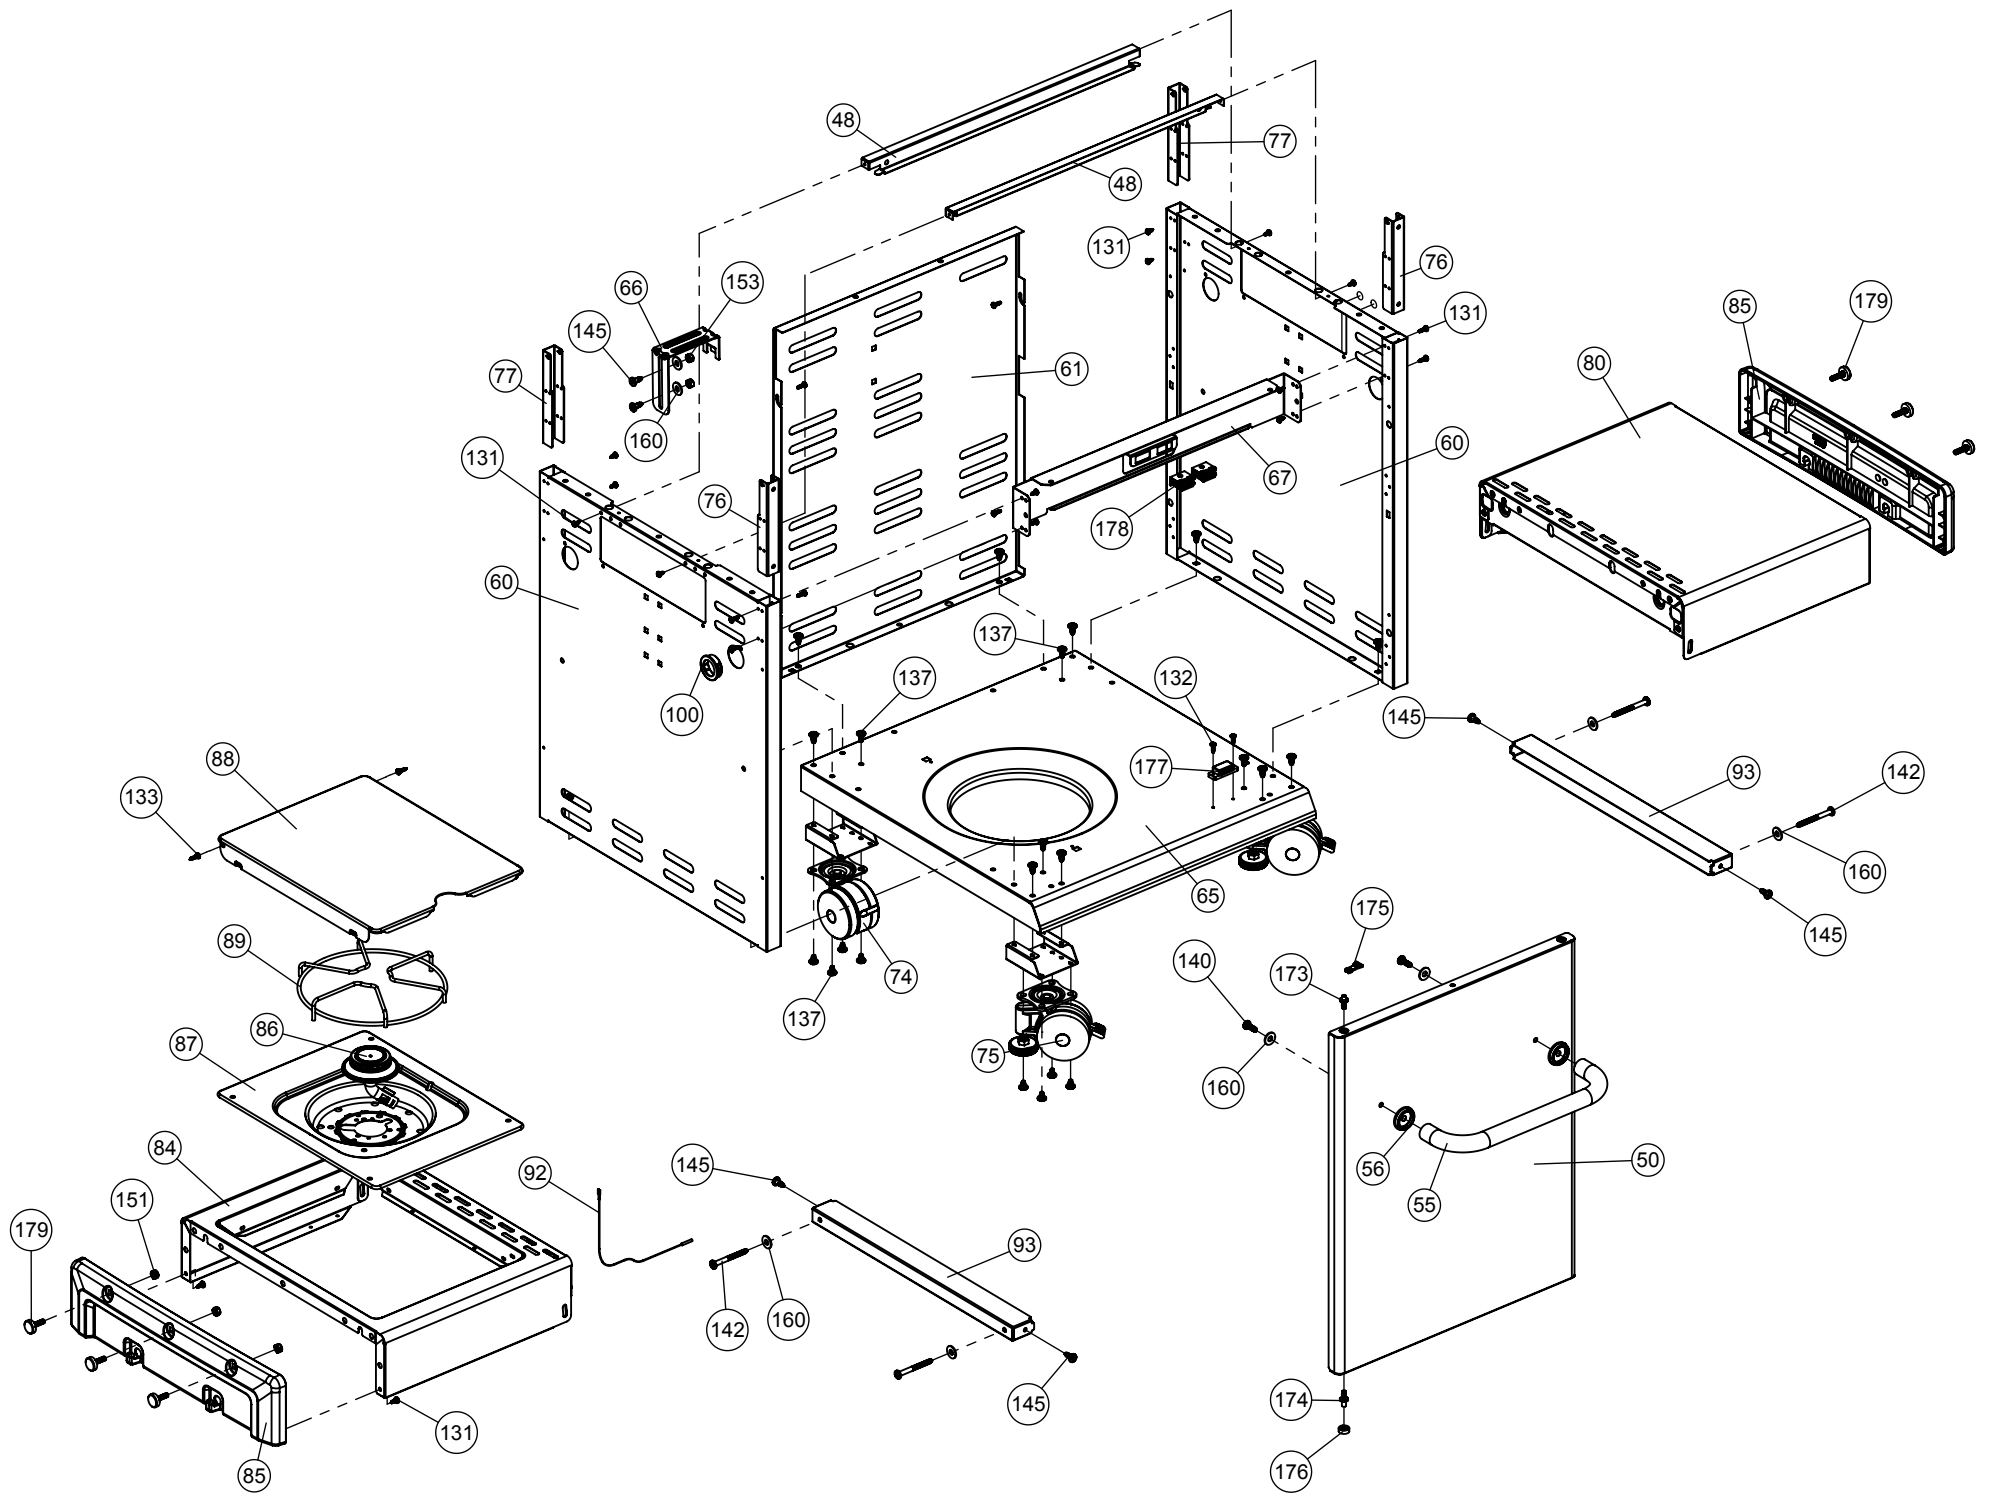

KEY #	ITEM #	DESCRIPTION	DESCRIPTION	DESCRIPCIÓN	9211-64	9211-67	9215-54	9215-57	9215-64	9215-67
1	56144-231	LID - SIDE PANEL - LEFT	COUVERCLE - PANNEAU LATERAL - GAUCHE	TAPA - PANEL LATERAL - IZQUIERDA	1	1	1	1	1	1
2	56144-211	LID - SIDE PANEL - RIGHT	COUVERCLE - PANNEAU LATERAL - DROITE	TAPA - PANEL LATERAL - DERECHA	1	1	1	1	1	1
3	56344-214	LID - OUTER PANEL	COUVERCLE - PANNEAU EXTERIEUR	TAPA - PANEL EXTERIOR	•	•	1	1	1	1
	56344-211				1	1	•	•	•	•
4	56244-21	LID - INNER PANEL	COUVERCLE - PANNEAU INTÉRIEUR	TAPA - PANEL INTERIOR	1	1	1	1	1	1
5	24004-12A	HANDLE	POIGNÉE	MANGO	1	1	1	1	1	1
6	54009-936	HANDLE BEZEL	MONTURE DE POIGNÉE	BISEL DEL MANGO	2	2	2	2	2	2
8	10081-BK630	NAMEPLATE	PLAQUE D'IDENTIFICATION	PLACA CON NOMBRE	1	1	1	1	1	1
9	10571-6	HEAT INDICATOR	INDICATEUR DE CHALEUR	INDICADOR DE TEMPERATURA	1	1	1	1	1	1
11	52150-931	PANEL - SIDE - LEFT	PANNEAU - LATERAL - GAUCHE	PANEL - LATERAL - IZQUIERDO	1	1	1	1	1	1
12	52150-911	PANEL - SIDE - RIGHT	PANNEAU - LATERAL - DROITE	PANEL - LATERAL - DERECHO	1	1	1	1	1	1
14	52203-111	PANEL INNER - FRONT	PANNEAU INTÉRIEUR - FRONTAL	PANEL INTERIOR - FRENTE	1	1	1	1	1	1
15	52203-121R	PANEL INNER - REAR	PANNEAU INTÉRIEUR - RECIPIENT	PANEL INTERIOR - TRASERO	1	1	1	1	1	1
16	52139-201	FIREBOX BRACKET	FOYER SUPPORT	FUEGO CAJA SOPORTE	8	8	8	8	8	8
17	27247-904	GREASE SHEILD	PROTECTION CONTRE LA GRAISSE	PROTECTOR CONTRA GRASA	1	1	1	1	1	1
18	52064-91	HEAT SHEILD - FRONT	PROTECTION CONTRE LA CHALEUR - FRONTAL	PROTECTOR CONTRA CALOR - FRENTE	1	1	1	1	1	1
19	52044-92	HEAT SHEILD - REAR	PROTECTION CONTRE LA CHALEUR - ARRIÈRE	PROTECTOR CONTRA CALOR - TRASERO	1	1	1	1	1	1
20	57159-111	CONTROL COVER - BRACKET	PANNEAU DE CONTROLE - SUPPORT	CUBIERTA DE CONTROL - SOPORTE	2	2	2	2	2	2
22	52303-121	PANEL - REAR	PANNEAU - RECIPIENT	PANEL - TRASERO	1	1	1	1	1	1
23	52313-151	PANEL - HOOD	PANNEAU DE LA CUVE	PANEL - CUBIERTA	1	1	1	1	1	1
25	52909-104LP	BURNER - MAIN	BRÛLEUR - PRINCIPAL	QUEMADOR - PRINCIPAL	3	•	3	•	3	•
	52909-104NG				•	3	•	3	•	3
26	22214-224	COLLECTOR BOX - LOWER	RECIPIENT - INFÉRIEUR	CAJA RECOLECTORA - INFERIOR	1	1	1	1	1	1
27	22224-224	COLLECTOR BOX - UPPER	RECIPIENT - SUPÉRIEUR	CAJA RECOLECTORA - SUPERIOR	1	1	1	1	1	1
28	52023-244BAR	CONTROL COVER	PANNEAU DE CONTROLE	CUBIERTA DE CONTROL	1	1	•	•	1	1
	52023-124BAR				•	•	1	1	•	•
29	59004-034	CONTROL ASSEMBLY	SOUPAPE	MECANISMO DE CONTROL	1	•	•	•	1	•
	59004-037				•	1	•	•	•	1
	59004-014				•	•	1	•	•	•
	59004-017				•	•	•	1	•	•
30	S13470-091	HOSE - SIDE BURNER	TUYAU - BRÛLEUR DE CÔTÉ	MANGUERA - QUEMADOR LATERAL	1	•	•	•	1	•
	S13470-132				•	1	•	•	•	1
31	10114-20	HOSE & REGULATOR	TUYAU ET REGULATEUR PL	MANGUERA Y REGULADOR	1	•	1	•	1	•
	10111-K45	NATURAL GAS HOSE	TUYAU DE GAZ NATUREL	MANGUERA PARA GAS NATURAL	•	1	•	1	•	1
38	22002-268	CONTROL BEZEL	MONTURE DE CONTROLE		3	3	3	3	3	3
39	22001-168	CONTROL BEZEL	MONTURE DE CONTROLE		1	1	•	•	1	1
40	22001-768	CONTROL KNOB	BOUTON DE CONTROLE	PERILLA DE CONTROL	3	3	3	3	3	3
41	22001-668	CONTROL KNOB	BOUTON DE CONTROLE	PERILLA DE CONTROL	1	1	•	•	1	1
42	10342-246	ELECTRONIC IGNITOR	ALLUMAGE ÉLECTRONIQUE	ENCENDEDOR ELECTRÓNICO	1	1	•	•	1	1
	10342-245				•	•	1	1	•	•
43	10342-E13	ELECTRODE	ÉLECTRODE	ELECTRODO	2	2	2	2	2	2
44	52209-404	FLAV-R-WAVE ®	FLAV-R-WAVE ®	FLAV-R-WAVE®	3	3	3	3	3	3
45	52005-281	GRID	GRILLE	REJILLA	3	3	3	3	3	3
46	52004-991	GRID - WARMING RACK	GRILLE - MAINTIEN AU CHAUD	REJILLA - ESTANTE PARA CALENTAR	1	1	1	1	1	1
47	57054-902	GREASE TRAY	PLATEAU A GRAISSE	BANDEJA RECOLECTORA DE GRASA	1	1	1	1	1	1
48	21034-991	GREASE TRAY - RAIL	PLATEAU A GRAISSE - FERROVIAIRE	BANDEJA RECOLECTORA DE GRASA - SOPORTE	2	2	2	2	2	2
49	52009-902	GREASE PAN	CUVETTE A GRAISSE	BANDEJA PARA LA GRASA	1	1	1	1	1	1
50	51174-134A	DOOR	PORTE	PUERTA	•	•	1	1	1	1
	51174-131				1	1	•	•	•	•
55	21106-13	DOOR HANDLE	POIGNÉE DE LA PORTE	TIRADOR DE PUERTA	1	1	1	1	1	1
56	21070-13	HANDLE BEZEL	MONTURE DE POIGNÉE	TIRADOR BEZEL	2	2	2	2	2	2
60	21109-905	CABINET - SIDE PANEL	CABINET - PANNEAU LATÉRAL	ARMARIO - PANEL LATERAL	2	2	2	2	2	2
61	21303-925R	CABINET - REAR PANEL	CABINET - PANNEAU ARRIÈRE	ARMARIO - PANEL TRASERO	1	1	1	1	1	1
65	51614-245	CABINET - LOWER BASE	TABLETTE INFÉRIEURE	ARMARIO - BASE INFERIOR	1	•	1	•	1	•
	51614-275				•	1	•	1	•	1
66	21009-951	TANK BRACKET	SUPPORT DU RESERVOIR	SOPORTE TANQUE	1	•	1	•	1	•
67	51334-211	MAGNET BRACKET	MAGNET SUPPORT	SOPORTE IMAN	1	1	1	1	1	1
73	51039-951	CASTER BRACKET	SUPPORT DE ROULLETTE	SOPORTE DE RUEDA	4	4	4	4	4	4
74	10892-23	CASTER	ROULETTES	RUEDA	2	2	2	2	2	2