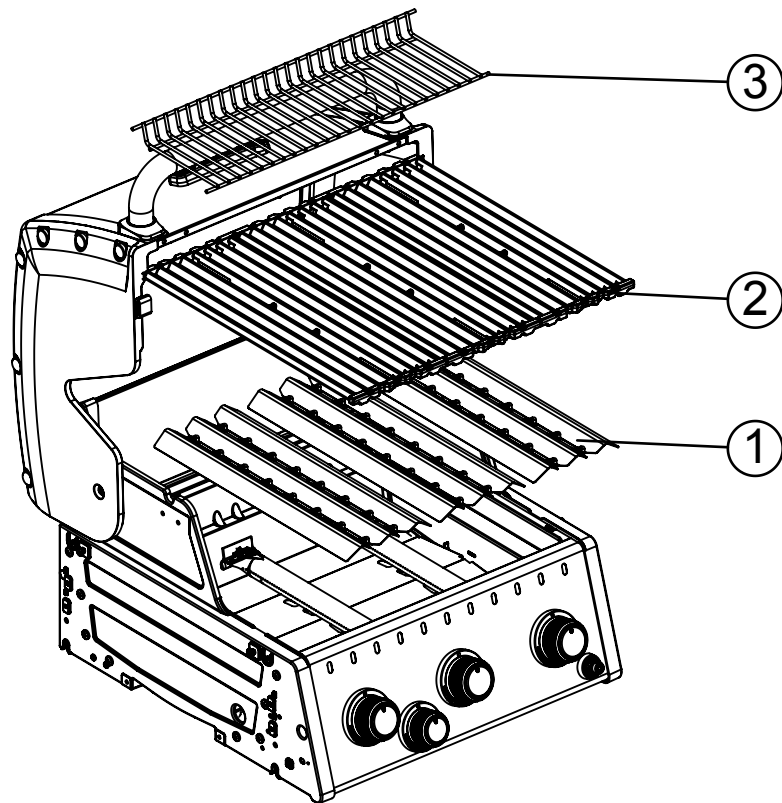

(4) 

19

(1) 

20

21

22

23

KEY #	ITEM #	DESCRIPTION	DESCRIPTION	DESCRIPCIÓN	9211-64	9211-67	9215-54	9215-57	9215-64	9215-67
1	56144-231	LID - SIDE PANEL - LEFT	COUVERCLE - PANNEAU LATÉRAL - GAUCHE	TAPA - PANEL LATÉRAL - IZQUIERDA	1	1	1	1	1	1
2	56144-211	LID - SIDE PANEL - RIGHT	COUVERCLE - PANNEAU LATÉRAL - DROITE	TAPA - PANEL LATÉRAL - DERECHA	1	1	1	1	1	1
3	56344-214	LID - OUTER PANEL	COUVERCLE - PANNEAU EXTERIEUR	TAPA - PANEL EXTERIOR	•	•	1	1	1	1
	56344-211				1	1	•	•	•	•
4	56244-21	LID - INNER PANEL	COUVERCLE - PANNEAU INTÉRIEUR	TAPA - PANEL INTERIOR	1	1	1	1	1	1
5	24004-12A	HANDLE	POIGNÉE	MANGO	1	1	1	1	1	1
6	54009-936	HANDLE BEZEL	MONTURE DE POIGNÉE	BISEL DEL MANGO	2	2	2	2	2	2
8	10081-BK630	NAMEPLATE	PLAQUE D'IDENTIFICATION	PLACA CON NOMBRE	1	1	1	1	1	1
9	10571-6	HEAT INDICATOR	INDICATEUR DE CHALEUR	INDICADOR DE TEMPERATURA	1	1	1	1	1	1
11	52150-931	PANEL - SIDE - LEFT	PANNEAU - LATÉRAL - GAUCHE	PANEL - LATÉRAL - IZQUIERDO	1	1	1	1	1	1
12	52150-911	PANEL - SIDE - RIGHT	PANNEAU - LATÉRAL - DROITE	PANEL - LATÉRAL - DERECHO	1	1	1	1	1	1
14	52203-111	PANEL INNER - FRONT	PANNEAU INTÉRIEUR - FRONTAL	PANEL INTERIOR - FRENTE	1	1	1	1	1	1
15	52203-121R	PANEL INNER - REAR	PANNEAU INTÉRIEUR - RECIPIENT	PANEL INTERIOR - TRASERO	1	1	1	1	1	1
16	52139-201	FIREBOX BRACKET	FOYER SUPPORT	FUEGO CAJA SOPORTE	8	8	8	8	8	8
17	27247-904	GREASE SHEILD	PROTECTION CONTRE LA GRAISSE	PROTECTOR CONTRA GRASA	1	1	1	1	1	1
18	52064-91	HEAT SHEILD - FRONT	PROTECTION CONTRE LA CHALEUR - FRONTAL	PROTECTOR CONTRA CALOR - FRENTE	1	1	1	1	1	1
19	52044-92	HEAT SHEILD - REAR	PROTECTION CONTRE LA CHALEUR - ARRIÈRE	PROTECTOR CONTRA CALOR - TRASERO	1	1	1	1	1	1
20	57159-111	CONTROL COVER - BRACKET	PANNEAU DE CONTROLE - SUPPORT	CUBIERTA DE CONTROL - SOPORTE	2	2	2	2	2	2
22	52303-121	PANEL - REAR	PANNEAU - RECIPIENT	PANEL - TRASERO	1	1	1	1	1	1
23	52313-151	PANEL - HOOD	PANNEAU DE LA CUVE	PANEL - CUBIERTA	1	1	1	1	1	1
25	52909-104LP	BURNER - MAIN	BRÛLEUR - PRINCIPAL	QUEMADOR - PRINCIPAL	3	•	3	•	3	•
	52909-104NG				•	3	•	3	•	3
26	22214-224	COLLECTOR BOX - LOWER	RECIPIENT - INFÉRIEUR	CAJA RECOLECTORA - INFERIOR	1	1	1	1	1	1
27	22224-224	COLLECTOR BOX - UPPER	RECIPIENT - SUPÉRIEUR	CAJA RECOLECTORA - SUPERIOR	1	1	1	1	1	1
28	52023-244BAR	CONTROL COVER	PANNEAU DE CONTROLE	CUBIERTA DE CONTROL	1	1	•	•	1	1
	52023-124BAR				•	•	1	1	•	•
29	59004-034	CONTROL ASSEMBLY	SOUPAPE	MECANISMO DE CONTROL	1	•	•	•	1	•
	59004-037				•	1	•	•	•	1
	59004-014				•	•	1	•	•	•
	59004-017				•	•	•	1	•	•
30	S13470-091	HOSE - SIDE BURNER	TUYAU - BRÛLEUR DE CÔTÉ	MANGUERA - QUEMADOR LATÉRAL	1	•	•	•	1	•
	S13470-132				•	1	•	•	•	1
31	10114-20	HOSE & REGULATOR	TUYAU ET REGULATEUR PL	MANGUERA Y REGULADOR	1	•	1	•	1	•
	10111-K45	NATURAL GAS HOSE	TUYAU DE GAZ NATUREL	MANGUERA PARA GAS NATURAL	•	1	•	1	•	1
38	22002-268	CONTROL BEZEL	MONTURE DE CONTROLE	MONTURE DE CONTROL	3	3	3	3	3	3
39	22001-168	CONTROL BEZEL	MONTURE DE CONTROLE	MONTURE DE CONTROL	1	1	•	•	1	1
40	22001-768	CONTROL KNOB	BOUTON DE CONTROLE	PERILLA DE CONTROL	3	3	3	3	3	3
41	22001-668	CONTROL KNOB	BOUTON DE CONTROLE	PERILLA DE CONTROL	1	1	•	•	1	1
42	10342-246	ELECTRONIC IGNITOR	ALLUMAGE ÉLECTRONIQUE	ENCENDEDOR ELECTRÓNICO	1	1	•	•	1	1
	10342-245				•	•	1	1	•	•
43	10342-E13	ELECTRODE	ÉLECTRODE	ELECTRODO	2	2	2	2	2	2
44	52209-404	FLAV-R-WAVE ®	FLAV-R-WAVE ®	FLAV-R-WAVE®	3	3	3	3	3	3
45	52005-281	GRID	GRILLE	REJILLA	3	3	3	3	3	3
46	52004-991	GRID - WARMING RACK	GRILLE - MAINTIEN AU CHAUD	REJILLA - ESTANTE PARA CALENTAR	1	1	1	1	1	1
47	57054-902	GREASE TRAY	PLATEAU A GRAISSE	BANDEJA RECOLECTORA DE GRASA	1	1	1	1	1	1
48	21034-991	GREASE TRAY - RAIL	PLATEAU A GRAISSE - FERROVIAIRE	BANDEJA RECOLECTORA DE GRASA - SOPORTE	2	2	2	2	2	2
49	52009-902	GREASE PAN	CUVETTE A GRAISSE	BANDEJA PARA LA GRASA	1	1	1	1	1	1
50	51174-134A	DOOR	PORTE	PUERTA	•	•	1	1	1	1
	51174-131				1	1	•	•	•	•
55	21106-13	DOOR HANDLE	POIGNÉE DE LA PORTE	TIRADOR DE PUERTA	1	1	1	1	1	1
56	21070-13	HANDLE BEZEL	MONTURE DE POIGNÉE	TIRADOR BEZEL	2	2	2	2	2	2
60	21109-905	CABINET - SIDE PANEL	CABINET - PANNEAU LATÉRAL	ARMARIO - PANEL LATÉRAL	2	2	2	2	2	2
61	21303-925R	CABINET - REAR PANEL	CABINET - PANNEAU ARRIÈRE	ARMARIO - PANEL TRASERO	1	1	1	1	1	1
65	51614-245	CABINET - LOWER BASE	TABLETTE INFÉRIÈRE	ARMARIO - BASE INFERIOR	1	•	1	•	1	•
	51614-275				•	1	•	1	•	1
66	21009-951	TANK BRACKET	SUPPORT DU RESERVOIR	SOPORTE TANQUE	1	•	1	•	1	•
67	51334-211	MAGNET BRACKET	MAGNET SUPPORT	SOPORTE IMAN	1	1	1	1	1	1
73	51039-951	CASTER BRACKET	SUPPORT DE ROULLETTE	SOPORTE DE RUEDA	4	4	4	4	4	4
74	10892-23	CASTER	ROULETTES	RUEDA	2	2	2	2	2	2