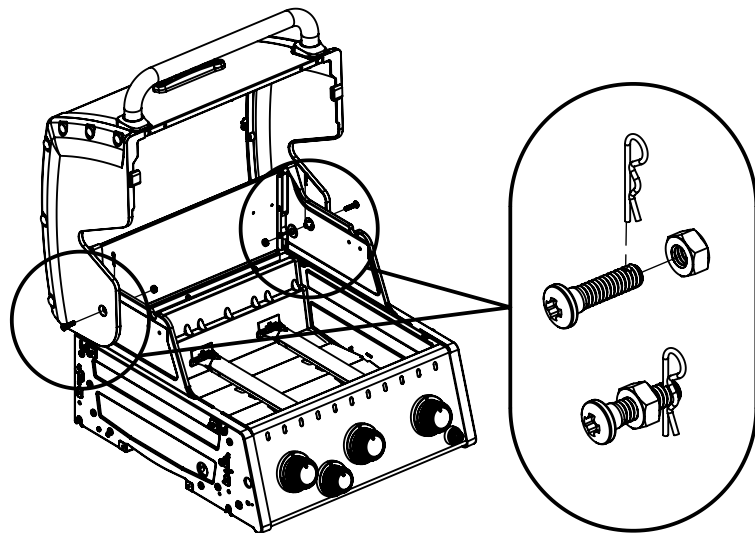

(4) 

19

(1) 

20

21

22

23

KEY #	ITEM #	DESCRIPTION	DESCRIPTION	DESCRIPCIÓN	9211-64	9211-67	9215-54	9215-57	9215-64	9215-67
1	56144-231	LID - SIDE PANEL - LEFT	COUVERCLE - PANNEAU LATÉRAL - GAUCHE	TAPA - PANEL LATÉRAL - IZQUIERDA	1	1	1	1	1	1
2	56144-211	LID - SIDE PANEL - RIGHT	COUVERCLE - PANNEAU LATÉRAL - DROITE	TAPA - PANEL LATÉRAL - DERECHA	1	1	1	1	1	1
3	56344-214	LID - OUTER PANEL	COUVERCLE - PANNEAU EXTERIEUR	TAPA - PANEL EXTERIOR	•	•	1	1	1	1
	56344-211				1	1	•	•	•	•
4	56244-21	LID - INNER PANEL	COUVERCLE - PANNEAU INTÉRIEUR	TAPA - PANEL INTERIOR	1	1	1	1	1	1
5	24004-12A	HANDLE	POIGNÉE	MANGO	1	1	1	1	1	1
6	54009-936	HANDLE BEZEL	MONTURE DE POIGNÉE	BISEL DEL MANGO	2	2	2	2	2	2
8	10081-BK630	NAMEPLATE	PLAQUE D'IDENTIFICATION	PLACA CON NOMBRE	1	1	1	1	1	1
9	10571-6	HEAT INDICATOR	INDICATEUR DE CHALEUR	INDICADOR DE TEMPERATURA	1	1	1	1	1	1
11	52150-931	PANEL - SIDE - LEFT	PANNEAU - LATÉRAL - GAUCHE	PANEL - LATÉRAL - IZQUIERDO	1	1	1	1	1	1
12	52150-911	PANEL - SIDE - RIGHT	PANNEAU - LATÉRAL - DROITE	PANEL - LATÉRAL - DERECHO	1	1	1	1	1	1
14	52203-111	PANEL INNER - FRONT	PANNEAU INTÉRIEUR - FRONTAL	PANEL INTERIOR - FRENTE	1	1	1	1	1	1
15	52203-121R	PANEL INNER - REAR	PANNEAU INTÉRIEUR - RECIPIENT	PANEL INTERIOR - TRASERO	1	1	1	1	1	1
16	52139-201	FIREBOX BRACKET	FOYER SUPPORT	FUEGO CAJA SOPORTE	8	8	8	8	8	8
17	27247-904	GREASE SHEILD	PROTECTION CONTRE LA GRAISSE	PROTECTOR CONTRA GRASA	1	1	1	1	1	1
18	52064-91	HEAT SHEILD - FRONT	PROTECTION CONTRE LA CHALEUR - FRONTAL	PROTECTOR CONTRA CALOR - FRENTE	1	1	1	1	1	1
19	52044-92	HEAT SHEILD - REAR	PROTECTION CONTRE LA CHALEUR - ARRIÈRE	PROTECTOR CONTRA CALOR - TRASERO	1	1	1	1	1	1
20	57159-111	CONTROL COVER - BRACKET	PANNEAU DE CONTROLE - SUPPORT	CUBIERTA DE CONTROL - SOPORTE	2	2	2	2	2	2
22	52303-121	PANEL - REAR	PANNEAU - RECIPIENT	PANEL - TRASERO	1	1	1	1	1	1
23	52313-151	PANEL - HOOD	PANNEAU DE LA CUVE	PANEL - CUBIERTA	1	1	1	1	1	1
25	52909-104LP	BURNER - MAIN	BRÛLEUR - PRINCIPAL	QUEMADOR - PRINCIPAL	3	•	3	•	3	•
	52909-104NG				•	3	•	3	•	3
26	22214-224	COLLECTOR BOX - LOWER	RECIPIENT - INFÉRIEUR	CAJA RECOLECTORA - INFERIOR	1	1	1	1	1	1
27	22224-224	COLLECTOR BOX - UPPER	RECIPIENT - SUPÉRIEUR	CAJA RECOLECTORA - SUPERIOR	1	1	1	1	1	1
28	52023-244BAR	CONTROL COVER	PANNEAU DE CONTROLE	CUBIERTA DE CONTROL	1	1	•	•	1	1
	52023-124BAR				•	•	1	1	•	•
29	59004-034	CONTROL ASSEMBLY	SOUPAPE	MECANISMO DE CONTROL	1	•	•	•	1	•
	59004-037				•	1	•	•	•	1
	59004-014				•	•	1	•	•	•
	59004-017				•	•	•	1	•	•
30	S13470-091	HOSE - SIDE BURNER	TUYAU - BRÛLEUR DE CÔTÉ	MANGUERA - QUEMADOR LATÉRAL	1	•	•	•	1	•
	S13470-132				•	1	•	•	•	1
31	10114-20	HOSE & REGULATOR	TUYAU ET REGULATEUR PL	MANGUERA Y REGULADOR	1	•	1	•	1	•
	10111-K45	NATURAL GAS HOSE	TUYAU DE GAZ NATUREL	MANGUERA PARA GAS NATURAL	•	1	•	1	•	1
38	22002-268	CONTROL BEZEL	MONTURE DE CONTROLE	MONTURE DE CONTROL	3	3	3	3	3	3
39	22001-168	CONTROL BEZEL	MONTURE DE CONTROLE	MONTURE DE CONTROL	1	1	•	•	1	1
40	22001-768	CONTROL KNOB	BOUTON DE CONTROLE	PERILLA DE CONTROL	3	3	3	3	3	3
41	22001-668	CONTROL KNOB	BOUTON DE CONTROLE	PERILLA DE CONTROL	1	1	•	•	1	1
42	10342-246	ELECTRONIC IGNITOR	ALLUMAGE ÉLECTRONIQUE	ENCENDEDOR ELECTRÓNICO	1	1	•	•	1	1
	10342-245				•	•	1	1	•	•
43	10342-E13	ELECTRODE	ÉLECTRODE	ELECTRODO	2	2	2	2	2	2
44	52209-404	FLAV-R-WAVE ®	FLAV-R-WAVE ®	FLAV-R-WAVE®	3	3	3	3	3	3
45	52005-281	GRID	GRILLE	REJILLA	3	3	3	3	3	3
46	52004-991	GRID - WARMING RACK	GRILLE - MAINTIEN AU CHAUD	REJILLA - ESTANTE PARA CALENTAR	1	1	1	1	1	1
47	57054-902	GREASE TRAY	PLATEAU A GRAISSE	BANDEJA RECOLECTORA DE GRASA	1	1	1	1	1	1
48	21034-991	GREASE TRAY - RAIL	PLATEAU A GRAISSE - FERROVIAIRE	BANDEJA RECOLECTORA DE GRASA - SOPORTE	2	2	2	2	2	2
49	52009-902	GREASE PAN	CUVETTE A GRAISSE	BANDEJA PARA LA GRASA	1	1	1	1	1	1
50	51174-134A	DOOR	PORTE	PUERTA	•	•	1	1	1	1
	51174-131				1	1	•	•	•	•
55	21106-13	DOOR HANDLE	POIGNÉE DE LA PORTE	TIRADOR DE PUERTA	1	1	1	1	1	1
56	21070-13	HANDLE BEZEL	MONTURE DE POIGNÉE	TIRADOR BEZEL	2	2	2	2	2	2
60	21109-905	CABINET - SIDE PANEL	CABINET - PANNEAU LATÉRAL	ARMARIO - PANEL LATÉRAL	2	2	2	2	2	2
61	21303-925R	CABINET - REAR PANEL	CABINET - PANNEAU ARRIÈRE	ARMARIO - PANEL TRASERO	1	1	1	1	1	1
65	51614-245	CABINET - LOWER BASE	TABLETTE INFÉRIÈRE	ARMARIO - BASE INFERIOR	1	•	1	•	1	•
	51614-275				•	1	•	1	•	1
66	21009-951	TANK BRACKET	SUPPORT DU RESERVOIR	SOPORTE TANQUE	1	•	1	•	1	•
67	51334-211	MAGNET BRACKET	MAGNET SUPPORT	SOPORTE IMAN	1	1	1	1	1	1
73	51039-951	CASTER BRACKET	SUPPORT DE ROULLETTE	SOPORTE DE RUEDA	4	4	4	4	4	4
74	10892-23	CASTER	ROULETTES	RUEDA	2	2	2	2	2	2