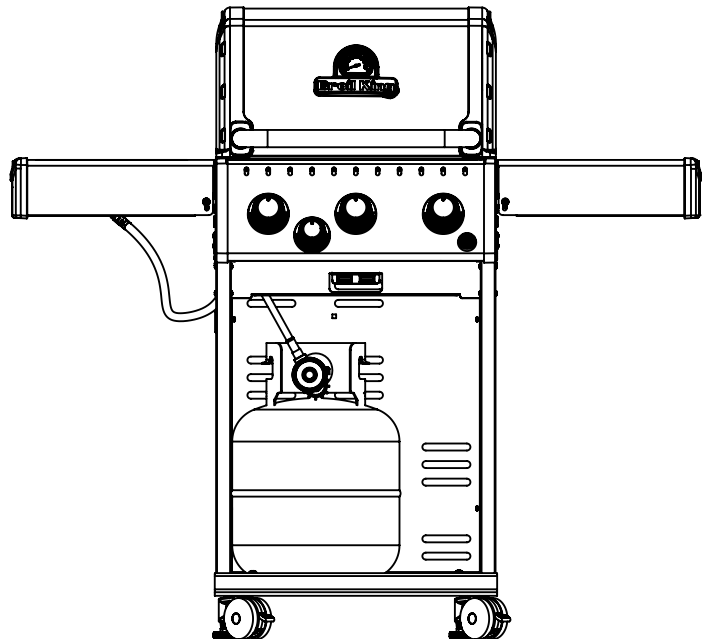

(4) 

19

(1) 

20

21

22

23

KEY #	ITEM #	DESCRIPTION	DESCRIPTION	DESCRIPCIÓN	9211-64	9211-67	9215-54	9215-57	9215-64	9215-67
1	56144-231	LID - SIDE PANEL - LEFT	COUVERCLE - PANNEAU LATÉRAL - GAUCHE	TAPA - PANEL LATÉRAL - IZQUIERDA	1	1	1	1	1	1
2	56144-211	LID - SIDE PANEL - RIGHT	COUVERCLE - PANNEAU LATÉRAL - DROITE	TAPA - PANEL LATÉRAL - DERECHA	1	1	1	1	1	1
3	56344-214	LID - OUTER PANEL	COUVERCLE - PANNEAU EXTERIEUR	TAPA - PANEL EXTERIOR	•	•	1	1	1	1
	56344-211				1	1	•	•	•	•
4	56244-21	LID - INNER PANEL	COUVERCLE - PANNEAU INTÉRIEUR	TAPA - PANEL INTERIOR	1	1	1	1	1	1
5	24004-12A	HANDLE	POIGNÉE	MANGO	1	1	1	1	1	1
6	54009-936	HANDLE BEZEL	MONTURE DE POIGNÉE	BISEL DEL MANGO	2	2	2	2	2	2
8	10081-BK630	NAMEPLATE	PLAQUE D'IDENTIFICATION	PLACA CON NOMBRE	1	1	1	1	1	1
9	10571-6	HEAT INDICATOR	INDICATEUR DE CHALEUR	INDICADOR DE TEMPERATURA	1	1	1	1	1	1
11	52150-931	PANEL - SIDE - LEFT	PANNEAU - LATÉRAL - GAUCHE	PANEL - LATÉRAL - IZQUIERDO	1	1	1	1	1	1
12	52150-911	PANEL - SIDE - RIGHT	PANNEAU - LATÉRAL - DROITE	PANEL - LATÉRAL - DERECHO	1	1	1	1	1	1
14	52203-111	PANEL INNER - FRONT	PANNEAU INTÉRIEUR - FRONTAL	PANEL INTERIOR - FRENTE	1	1	1	1	1	1
15	52203-121R	PANEL INNER - REAR	PANNEAU INTÉRIEUR - RECIPIENT	PANEL INTERIOR - TRASERO	1	1	1	1	1	1
16	52139-201	FIREBOX BRACKET	FOYER SUPPORT	FUEGO CAJA SOPORTE	8	8	8	8	8	8
17	27247-904	GREASE SHEILD	PROTECTION CONTRE LA GRAISSE	PROTECTOR CONTRA GRASA	1	1	1	1	1	1
18	52064-91	HEAT SHEILD - FRONT	PROTECTION CONTRE LA CHALEUR - FRONTAL	PROTECTOR CONTRA CALOR - FRENTE	1	1	1	1	1	1
19	52044-92	HEAT SHEILD - REAR	PROTECTION CONTRE LA CHALEUR - ARRIÈRE	PROTECTOR CONTRA CALOR - TRASERO	1	1	1	1	1	1
20	57159-111	CONTROL COVER - BRACKET	PANNEAU DE CONTROLE - SUPPORT	CUBIERTA DE CONTROL - SOPORTE	2	2	2	2	2	2
22	52303-121	PANEL - REAR	PANNEAU - RECIPIENT	PANEL - TRASERO	1	1	1	1	1	1
23	52313-151	PANEL - HOOD	PANNEAU DE LA CUVE	PANEL - CUBIERTA	1	1	1	1	1	1
25	52909-104LP	BURNER - MAIN	BRÛLEUR - PRINCIPAL	QUEMADOR - PRINCIPAL	3	•	3	•	3	•
	52909-104NG				•	3	•	3	•	3
26	22214-224	COLLECTOR BOX - LOWER	RECIPIENT - INFÉRIEUR	CAJA RECOLECTORA - INFERIOR	1	1	1	1	1	1
27	22224-224	COLLECTOR BOX - UPPER	RECIPIENT - SUPÉRIEUR	CAJA RECOLECTORA - SUPERIOR	1	1	1	1	1	1
28	52023-244BAR	CONTROL COVER	PANNEAU DE CONTROLE	CUBIERTA DE CONTROL	1	1	•	•	1	1
	52023-124BAR				•	•	1	1	•	•
29	59004-034	CONTROL ASSEMBLY	SOUPAPE	MECANISMO DE CONTROL	1	•	•	•	1	•
	59004-037				•	1	•	•	•	1
	59004-014				•	•	1	•	•	•
	59004-017				•	•	•	1	•	•
30	S13470-091	HOSE - SIDE BURNER	TUYAU - BRÛLEUR DE CÔTÉ	MANGUERA - QUEMADOR LATÉRAL	1	•	•	•	1	•
	S13470-132				•	1	•	•	•	1
31	10114-20	HOSE & REGULATOR	TUYAU ET REGULATEUR PL	MANGUERA Y REGULADOR	1	•	1	•	1	•
	10111-K45	NATURAL GAS HOSE	TUYAU DE GAZ NATUREL	MANGUERA PARA GAS NATURAL	•	1	•	1	•	1
38	22002-268	CONTROL BEZEL	MONTURE DE CONTROLE	MONTURE DE CONTROL	3	3	3	3	3	3
39	22001-168	CONTROL BEZEL	MONTURE DE CONTROLE	MONTURE DE CONTROL	1	1	•	•	1	1
40	22001-768	CONTROL KNOB	BOUTON DE CONTROLE	PERILLA DE CONTROL	3	3	3	3	3	3
41	22001-668	CONTROL KNOB	BOUTON DE CONTROLE	PERILLA DE CONTROL	1	1	•	•	1	1
42	10342-246	ELECTRONIC IGNITOR	ALLUMAGE ÉLECTRONIQUE	ENCENDEDOR ELECTRÓNICO	1	1	•	•	1	1
	10342-245				•	•	1	1	•	•
43	10342-E13	ELECTRODE	ÉLECTRODE	ELECTRODO	2	2	2	2	2	2
44	52209-404	FLAV-R-WAVE ®	FLAV-R-WAVE ®	FLAV-R-WAVE®	3	3	3	3	3	3
45	52005-281	GRID	GRILLE	REJILLA	3	3	3	3	3	3
46	52004-991	GRID - WARMING RACK	GRILLE - MAINTIEN AU CHAUD	REJILLA - ESTANTE PARA CALENTAR	1	1	1	1	1	1
47	57054-902	GREASE TRAY	PLATEAU A GRAISSE	BANDEJA RECOLECTORA DE GRASA	1	1	1	1	1	1
48	21034-991	GREASE TRAY - RAIL	PLATEAU A GRAISSE - FERROVIAIRE	BANDEJA RECOLECTORA DE GRASA - SOPORTE	2	2	2	2	2	2
49	52009-902	GREASE PAN	CUVETTE A GRAISSE	BANDEJA PARA LA GRASA	1	1	1	1	1	1
50	51174-134A	DOOR	PORTE	PUERTA	•	•	1	1	1	1
	51174-131				1	1	•	•	•	•
55	21106-13	DOOR HANDLE	POIGNÉE DE LA PORTE	TIRADOR DE PUERTA	1	1	1	1	1	1
56	21070-13	HANDLE BEZEL	MONTURE DE POIGNÉE	TIRADOR BEZEL	2	2	2	2	2	2
60	21109-905	CABINET - SIDE PANEL	CABINET - PANNEAU LATÉRAL	ARMARIO - PANEL LATÉRAL	2	2	2	2	2	2
61	21303-925R	CABINET - REAR PANEL	CABINET - PANNEAU ARRIÈRE	ARMARIO - PANEL TRASERO	1	1	1	1	1	1
65	51614-245	CABINET - LOWER BASE	TABLETTE INFÉRIÈRE	ARMARIO - BASE INFERIOR	1	•	1	•	1	•
	51614-275				•	1	•	1	•	1
66	21009-951	TANK BRACKET	SUPPORT DU RESERVOIR	SOPORTE TANQUE	1	•	1	•	1	•
67	51334-211	MAGNET BRACKET	MAGNET SUPPORT	SOPORTE IMAN	1	1	1	1	1	1
73	51039-951	CASTER BRACKET	SUPPORT DE ROULLETTE	SOPORTE DE RUEDA	4	4	4	4	4	4
74	10892-23	CASTER	ROULETTES	RUEDA	2	2	2	2	2	2