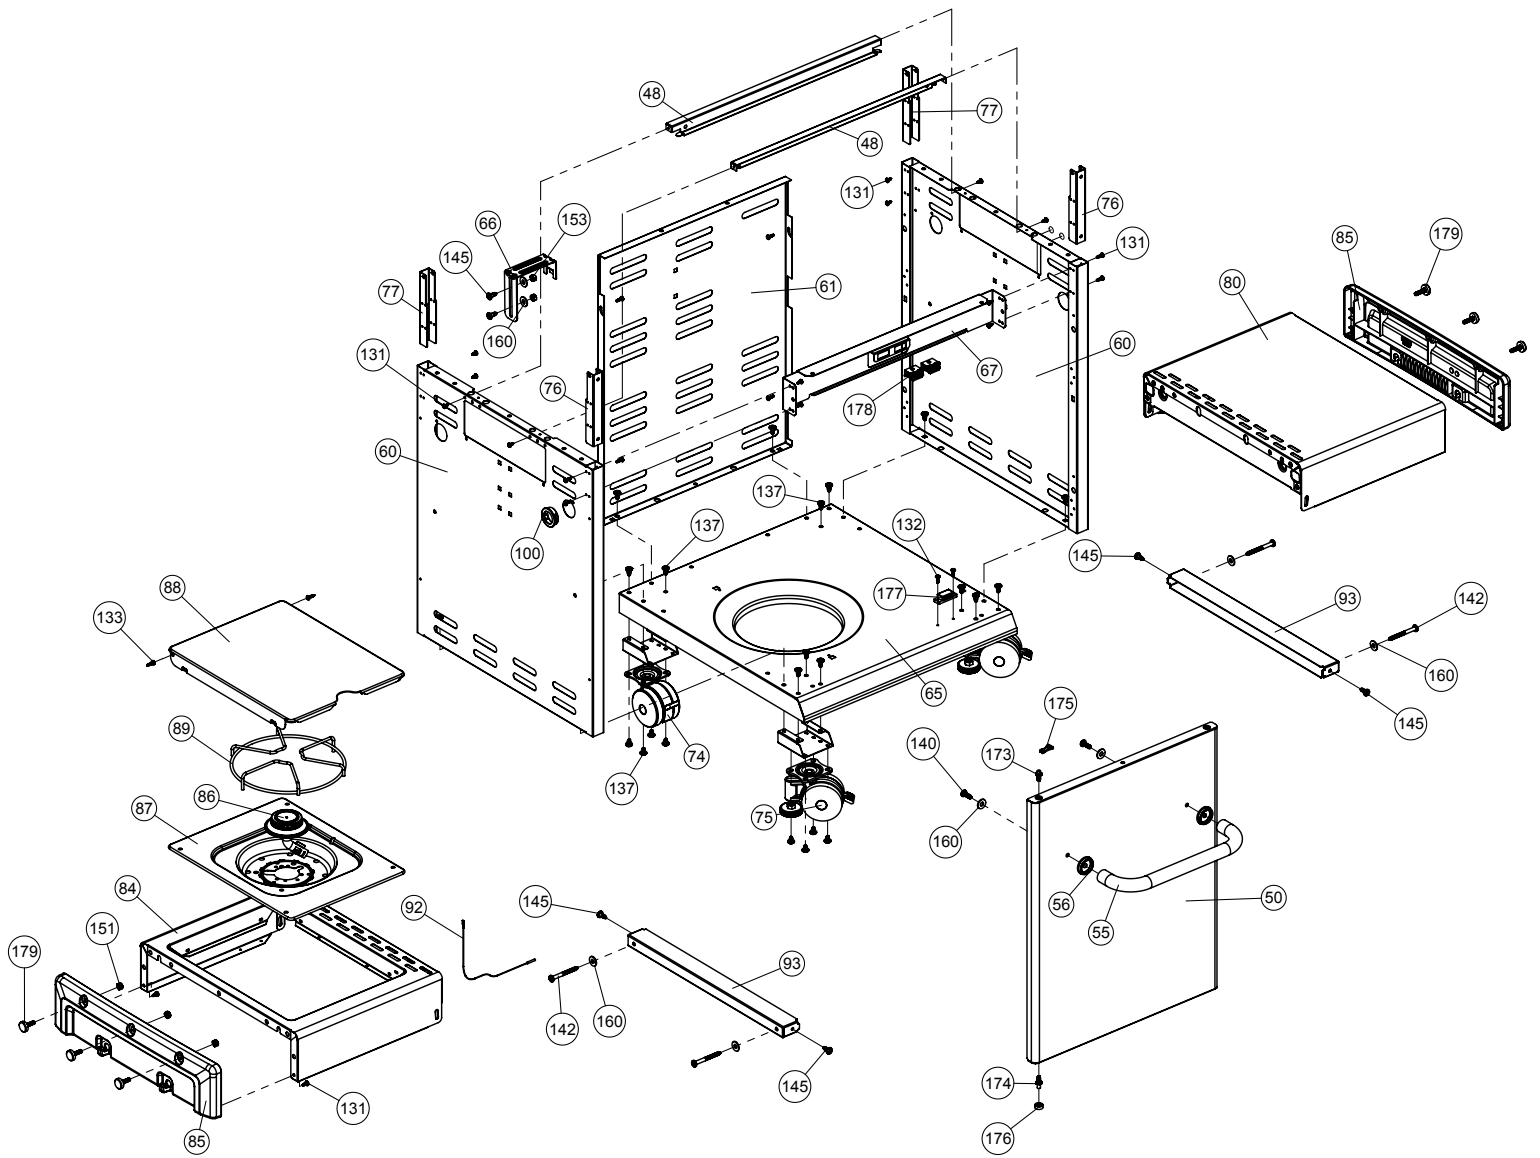

(4) 

19

(1) 

20

21

22

23

KEY #	ITEM #	DESCRIPTION	DESCRIPTION	DESCRIPCIÓN	9211-64	9211-67	9215-54	9215-57	9215-64	9215-67
1	56144-231	LID - SIDE PANEL - LEFT	COUVERCLE - PANNEAU LATÉRAL - GAUCHE	TAPA - PANEL LATÉRAL - IZQUIERDA	1	1	1	1	1	1
2	56144-211	LID - SIDE PANEL - RIGHT	COUVERCLE - PANNEAU LATÉRAL - DROITE	TAPA - PANEL LATÉRAL - DERECHA	1	1	1	1	1	1
3	56344-214	LID - OUTER PANEL	COUVERCLE - PANNEAU EXTERIEUR	TAPA - PANEL EXTERIOR	•	•	1	1	1	1
	56344-211				1	1	•	•	•	•
4	56244-21	LID - INNER PANEL	COUVERCLE - PANNEAU INTÉRIEUR	TAPA - PANEL INTERIOR	1	1	1	1	1	1
5	24004-12A	HANDLE	POIGNÉE	MANGO	1	1	1	1	1	1
6	54009-936	HANDLE BEZEL	MONTURE DE POIGNÉE	BISEL DEL MANGO	2	2	2	2	2	2
8	10081-BK630	NAMEPLATE	PLAQUE D'IDENTIFICATION	PLACA CON NOMBRE	1	1	1	1	1	1
9	10571-6	HEAT INDICATOR	INDICATEUR DE CHALEUR	INDICADOR DE TEMPERATURA	1	1	1	1	1	1
11	52150-931	PANEL - SIDE - LEFT	PANNEAU - LATÉRAL - GAUCHE	PANEL - LATÉRAL - IZQUIERDO	1	1	1	1	1	1
12	52150-911	PANEL - SIDE - RIGHT	PANNEAU - LATÉRAL - DROITE	PANEL - LATÉRAL - DERECHO	1	1	1	1	1	1
14	52203-111	PANEL INNER - FRONT	PANNEAU INTÉRIEUR - FRONTAL	PANEL INTERIOR - FRENTE	1	1	1	1	1	1
15	52203-121R	PANEL INNER - REAR	PANNEAU INTÉRIEUR - RECIPIENT	PANEL INTERIOR - TRASERO	1	1	1	1	1	1
16	52139-201	FIREBOX BRACKET	FOYER SUPPORT	FUEGO CAJA SOPORTE	8	8	8	8	8	8
17	27247-904	GREASE SHEILD	PROTECTION CONTRE LA GRAISSE	PROTECTOR CONTRA GRASA	1	1	1	1	1	1
18	52064-91	HEAT SHEILD - FRONT	PROTECTION CONTRE LA CHALEUR - FRONTAL	PROTECTOR CONTRA CALOR - FRENTE	1	1	1	1	1	1
19	52044-92	HEAT SHEILD - REAR	PROTECTION CONTRE LA CHALEUR - ARRIÈRE	PROTECTOR CONTRA CALOR - TRASERO	1	1	1	1	1	1
20	57159-111	CONTROL COVER - BRACKET	PANNEAU DE CONTROLE - SUPPORT	CUBIERTA DE CONTROL - SOPORTE	2	2	2	2	2	2
22	52303-121	PANEL - REAR	PANNEAU - RECIPIENT	PANEL - TRASERO	1	1	1	1	1	1
23	52313-151	PANEL - HOOD	PANNEAU DE LA CUVE	PANEL - CUBIERTA	1	1	1	1	1	1
25	52909-104LP	BURNER - MAIN	BRÛLEUR - PRINCIPAL	QUEMADOR - PRINCIPAL	3	•	3	•	3	•
	52909-104NG				•	3	•	3	•	3
26	22214-224	COLLECTOR BOX - LOWER	RECIPIENT - INFÉRIEUR	CAJA RECOLECTORA - INFERIOR	1	1	1	1	1	1
27	22224-224	COLLECTOR BOX - UPPER	RECIPIENT - SUPÉRIEUR	CAJA RECOLECTORA - SUPERIOR	1	1	1	1	1	1
28	52023-244BAR	CONTROL COVER	PANNEAU DE CONTROLE	CUBIERTA DE CONTROL	1	1	•	•	1	1
	52023-124BAR				•	•	1	1	•	•
29	59004-034	CONTROL ASSEMBLY	SOUPAPE	MECANISMO DE CONTROL	1	•	•	•	1	•
	59004-037				•	1	•	•	•	1
	59004-014				•	•	1	•	•	•
	59004-017				•	•	•	1	•	•
30	S13470-091	HOSE - SIDE BURNER	TUYAU - BRÛLEUR DE CÔTÉ	MANGUERA - QUEMADOR LATÉRAL	1	•	•	•	1	•
	S13470-132				•	1	•	•	•	1
31	10114-20	HOSE & REGULATOR	TUYAU ET REGULATEUR PL	MANGUERA Y REGULADOR	1	•	1	•	1	•
	10111-K45	NATURAL GAS HOSE	TUYAU DE GAZ NATUREL	MANGUERA PARA GAS NATURAL	•	1	•	1	•	1
38	22002-268	CONTROL BEZEL	MONTURE DE CONTROLE	MONTURE DE CONTROL	3	3	3	3	3	3
39	22001-168	CONTROL BEZEL	MONTURE DE CONTROLE	MONTURE DE CONTROL	1	1	•	•	1	1
40	22001-768	CONTROL KNOB	BOUTON DE CONTROLE	PERILLA DE CONTROL	3	3	3	3	3	3
41	22001-668	CONTROL KNOB	BOUTON DE CONTROLE	PERILLA DE CONTROL	1	1	•	•	1	1
42	10342-246	ELECTRONIC IGNITOR	ALLUMAGE ÉLECTRONIQUE	ENCENDEDOR ELECTRÓNICO	1	1	•	•	1	1
	10342-245				•	•	1	1	•	•
43	10342-E13	ELECTRODE	ÉLECTRODE	ELECTRODO	2	2	2	2	2	2
44	52209-404	FLAV-R-WAVE ®	FLAV-R-WAVE ®	FLAV-R-WAVE®	3	3	3	3	3	3
45	52005-281	GRID	GRILLE	REJILLA	3	3	3	3	3	3
46	52004-991	GRID - WARMING RACK	GRILLE - MAINTIEN AU CHAUD	REJILLA - ESTANTE PARA CALENTAR	1	1	1	1	1	1
47	57054-902	GREASE TRAY	PLATEAU A GRAISSE	BANDEJA RECOLECTORA DE GRASA	1	1	1	1	1	1
48	21034-991	GREASE TRAY - RAIL	PLATEAU A GRAISSE - FERROVIAIRE	BANDEJA RECOLECTORA DE GRASA - SOPORTE	2	2	2	2	2	2
49	52009-902	GREASE PAN	CUVETTE A GRAISSE	BANDEJA PARA LA GRASA	1	1	1	1	1	1
50	51174-134A	DOOR	PORTE	PUERTA	•	•	1	1	1	1
	51174-131				1	1	•	•	•	•
55	21106-13	DOOR HANDLE	POIGNÉE DE LA PORTE	TIRADOR DE PUERTA	1	1	1	1	1	1
56	21070-13	HANDLE BEZEL	MONTURE DE POIGNÉE	TIRADOR BEZEL	2	2	2	2	2	2
60	21109-905	CABINET - SIDE PANEL	CABINET - PANNEAU LATÉRAL	ARMARIO - PANEL LATÉRAL	2	2	2	2	2	2
61	21303-925R	CABINET - REAR PANEL	CABINET - PANNEAU ARRIÈRE	ARMARIO - PANEL TRASERO	1	1	1	1	1	1
65	51614-245	CABINET - LOWER BASE	TABLETTE INFÉRIÈRE	ARMARIO - BASE INFERIOR	1	•	1	•	1	•
	51614-275				•	1	•	1	•	1
66	21009-951	TANK BRACKET	SUPPORT DU RESERVOIR	SOPORTE TANQUE	1	•	1	•	1	•
67	51334-211	MAGNET BRACKET	MAGNET SUPPORT	SOPORTE IMAN	1	1	1	1	1	1
73	51039-951	CASTER BRACKET	SUPPORT DE ROULLETTE	SOPORTE DE RUEDA	4	4	4	4	4	4
74	10892-23	CASTER	ROULETTES	RUEDA	2	2	2	2	2	2