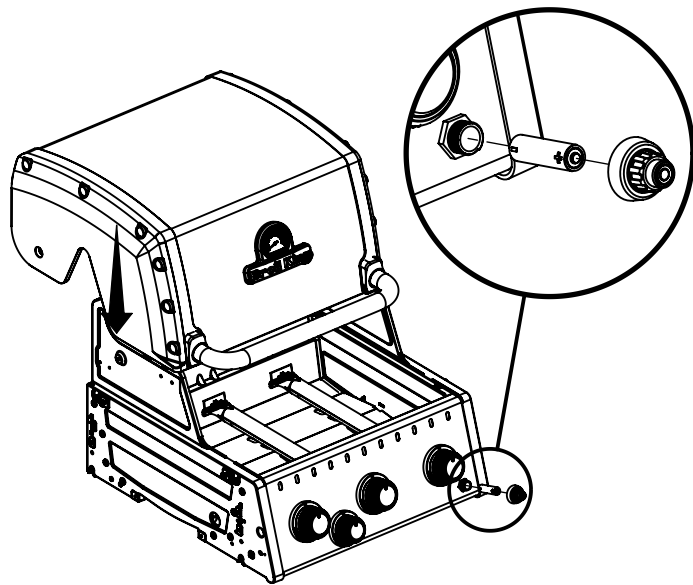

(4) 

19

(1) 

20

21

22

23

KEY #	ITEM #	DESCRIPTION	DESCRIPTION	DESCRIPCIÓN	9211-64	9211-67	9215-54	9215-57	9215-64	9215-67
1	56144-231	LID - SIDE PANEL - LEFT	COUVERCLE - PANNEAU LATÉRAL - GAUCHE	TAPA - PANEL LATÉRAL - IZQUIERDA	1	1	1	1	1	1
2	56144-211	LID - SIDE PANEL - RIGHT	COUVERCLE - PANNEAU LATÉRAL - DROITE	TAPA - PANEL LATÉRAL - DERECHA	1	1	1	1	1	1
3	56344-214	LID - OUTER PANEL	COUVERCLE - PANNEAU EXTERIEUR	TAPA - PANEL EXTERIOR	•	•	1	1	1	1
	56344-211				1	1	•	•	•	•
4	56244-21	LID - INNER PANEL	COUVERCLE - PANNEAU INTÉRIEUR	TAPA - PANEL INTERIOR	1	1	1	1	1	1
5	24004-12A	HANDLE	POIGNÉE	MANGO	1	1	1	1	1	1
6	54009-936	HANDLE BEZEL	MONTURE DE POIGNÉE	BISEL DEL MANGO	2	2	2	2	2	2
8	10081-BK630	NAMEPLATE	PLAQUE D'IDENTIFICATION	PLACA CON NOMBRE	1	1	1	1	1	1
9	10571-6	HEAT INDICATOR	INDICATEUR DE CHALEUR	INDICADOR DE TEMPERATURA	1	1	1	1	1	1
11	52150-931	PANEL - SIDE - LEFT	PANNEAU - LATÉRAL - GAUCHE	PANEL - LATÉRAL - IZQUIERDO	1	1	1	1	1	1
12	52150-911	PANEL - SIDE - RIGHT	PANNEAU - LATÉRAL - DROITE	PANEL - LATÉRAL - DERECHO	1	1	1	1	1	1
14	52203-111	PANEL INNER - FRONT	PANNEAU INTÉRIEUR - FRONTAL	PANEL INTERIOR - FRENTE	1	1	1	1	1	1
15	52203-121R	PANEL INNER - REAR	PANNEAU INTÉRIEUR - RECIPIENT	PANEL INTERIOR - TRASERO	1	1	1	1	1	1
16	52139-201	FIREBOX BRACKET	FOYER SUPPORT	FUEGO CAJA SOPORTE	8	8	8	8	8	8
17	27247-904	GREASE SHEILD	PROTECTION CONTRE LA GRAISSE	PROTECTOR CONTRA GRASA	1	1	1	1	1	1
18	52064-91	HEAT SHEILD - FRONT	PROTECTION CONTRE LA CHALEUR - FRONTAL	PROTECTOR CONTRA CALOR - FRENTE	1	1	1	1	1	1
19	52044-92	HEAT SHEILD - REAR	PROTECTION CONTRE LA CHALEUR - ARRIÈRE	PROTECTOR CONTRA CALOR - TRASERO	1	1	1	1	1	1
20	57159-111	CONTROL COVER - BRACKET	PANNEAU DE CONTROLE - SUPPORT	CUBIERTA DE CONTROL - SOPORTE	2	2	2	2	2	2
22	52303-121	PANEL - REAR	PANNEAU - RECIPIENT	PANEL - TRASERO	1	1	1	1	1	1
23	52313-151	PANEL - HOOD	PANNEAU DE LA CUVE	PANEL - CUBIERTA	1	1	1	1	1	1
25	52909-104LP	BURNER - MAIN	BRÛLEUR - PRINCIPAL	QUEMADOR - PRINCIPAL	3	•	3	•	3	•
	52909-104NG				•	3	•	3	•	3
26	22214-224	COLLECTOR BOX - LOWER	RECIPIENT - INFÉRIEUR	CAJA RECOLECTORA - INFERIOR	1	1	1	1	1	1
27	22224-224	COLLECTOR BOX - UPPER	RECIPIENT - SUPÉRIEUR	CAJA RECOLECTORA - SUPERIOR	1	1	1	1	1	1
28	52023-244BAR	CONTROL COVER	PANNEAU DE CONTROLE	CUBIERTA DE CONTROL	1	1	•	•	1	1
	52023-124BAR				•	•	1	1	•	•
29	59004-034	CONTROL ASSEMBLY	SOUPAPE	MECANISMO DE CONTROL	1	•	•	•	1	•
	59004-037				•	1	•	•	•	1
	59004-014				•	•	1	•	•	•
	59004-017				•	•	•	1	•	•
30	S13470-091	HOSE - SIDE BURNER	TUYAU - BRÛLEUR DE CÔTÉ	MANGUERA - QUEMADOR LATÉRAL	1	•	•	•	1	•
	S13470-132				•	1	•	•	•	1
31	10114-20	HOSE & REGULATOR	TUYAU ET REGULATEUR PL	MANGUERA Y REGULADOR	1	•	1	•	1	•
	10111-K45	NATURAL GAS HOSE	TUYAU DE GAZ NATUREL	MANGUERA PARA GAS NATURAL	•	1	•	1	•	1
38	22002-268	CONTROL BEZEL	MONTURE DE CONTROLE	MONTURE DE CONTROL	3	3	3	3	3	3
39	22001-168	CONTROL BEZEL	MONTURE DE CONTROLE	MONTURE DE CONTROL	1	1	•	•	1	1
40	22001-768	CONTROL KNOB	BOUTON DE CONTROLE	PERILLA DE CONTROL	3	3	3	3	3	3
41	22001-668	CONTROL KNOB	BOUTON DE CONTROLE	PERILLA DE CONTROL	1	1	•	•	1	1
42	10342-246	ELECTRONIC IGNITOR	ALLUMAGE ÉLECTRONIQUE	ENCENDEDOR ELECTRÓNICO	1	1	•	•	1	1
	10342-245				•	•	1	1	•	•
43	10342-E13	ELECTRODE	ÉLECTRODE	ELECTRODO	2	2	2	2	2	2
44	52209-404	FLAV-R-WAVE ®	FLAV-R-WAVE ®	FLAV-R-WAVE®	3	3	3	3	3	3
45	52005-281	GRID	GRILLE	REJILLA	3	3	3	3	3	3
46	52004-991	GRID - WARMING RACK	GRILLE - MAINTIEN AU CHAUD	REJILLA - ESTANTE PARA CALENTAR	1	1	1	1	1	1
47	57054-902	GREASE TRAY	PLATEAU A GRAISSE	BANDEJA RECOLECTORA DE GRASA	1	1	1	1	1	1
48	21034-991	GREASE TRAY - RAIL	PLATEAU A GRAISSE - FERROVIAIRE	BANDEJA RECOLECTORA DE GRASA - SOPORTE	2	2	2	2	2	2
49	52009-902	GREASE PAN	CUVETTE A GRAISSE	BANDEJA PARA LA GRASA	1	1	1	1	1	1
50	51174-134A	DOOR	PORTE	PUERTA	•	•	1	1	1	1
	51174-131				1	1	•	•	•	•
55	21106-13	DOOR HANDLE	POIGNÉE DE LA PORTE	TIRADOR DE PUERTA	1	1	1	1	1	1
56	21070-13	HANDLE BEZEL	MONTURE DE POIGNÉE	TIRADOR BEZEL	2	2	2	2	2	2
60	21109-905	CABINET - SIDE PANEL	CABINET - PANNEAU LATÉRAL	ARMARIO - PANEL LATÉRAL	2	2	2	2	2	2
61	21303-925R	CABINET - REAR PANEL	CABINET - PANNEAU ARRIÈRE	ARMARIO - PANEL TRASERO	1	1	1	1	1	1
65	51614-245	CABINET - LOWER BASE	TABLETTE INFÉRIÈRE	ARMARIO - BASE INFERIOR	1	•	1	•	1	•
	51614-275				•	1	•	1	•	1
66	21009-951	TANK BRACKET	SUPPORT DU RESERVOIR	SOPORTE TANQUE	1	•	1	•	1	•
67	51334-211	MAGNET BRACKET	MAGNET SUPPORT	SOPORTE IMAN	1	1	1	1	1	1
73	51039-951	CASTER BRACKET	SUPPORT DE ROULLETTE	SOPORTE DE RUEDA	4	4	4	4	4	4
74	10892-23	CASTER	ROULETTES	RUEDA	2	2	2	2	2	2