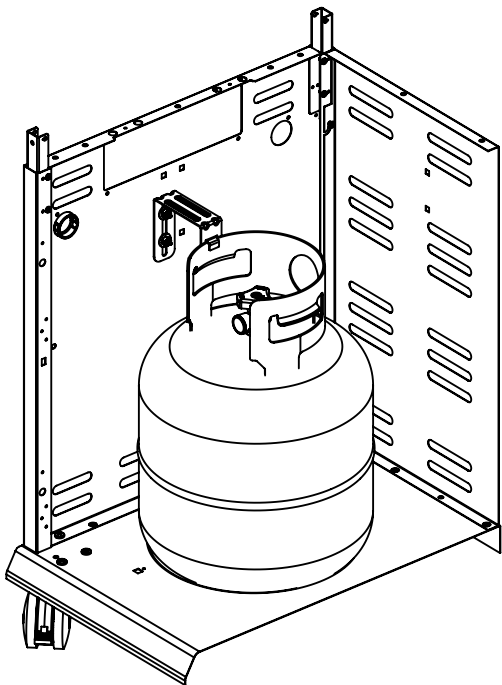

-

21

22

23

KEY #	ITEM #	DESCRIPTION	DESCRIPTION	DESCRIPCIÓN	9211-64	9211-67	9215-54	9215-57	9215-64	9215-67
1	56144-231	LID - SIDE PANEL - LEFT	COUVERCLE - PANNEAU LATERAL - GAUCHE	TAPA - PANEL LATERAL - IZQUIERDA	1	1	1	1	1	1
2	56144-211	LID - SIDE PANEL - RIGHT	COUVERCLE - PANNEAU LATERAL - DROITE	TAPA - PANEL LATERAL - DERECHA	1	1	1	1	1	1
3	56344-214	LID - OUTER PANEL	COUVERCLE - PANNEAU EXTERIEUR	TAPA - PANEL EXTERIOR	•	•	1	1	1	1
	56344-211				1	1	•	•	•	•
4	56244-21	LID - INNER PANEL	COUVERCLE - PANNEAU INTÉRIEUR	TAPA - PANEL INTERIOR	1	1	1	1	1	1
5	24004-12A	HANDLE	POIGNÉE	MANGO	1	1	1	1	1	1
6	54009-936	HANDLE BEZEL	MONTURE DE POIGNÉE	BISEL DEL MANGO	2	2	2	2	2	2
8	10081-BK630	NAMEPLATE	PLAQUE D'IDENTIFICATION	PLACA CON NOMBRE	1	1	1	1	1	1
9	10571-6	HEAT INDICATOR	INDICATEUR DE CHALEUR	INDICADOR DE TEMPERATURA	1	1	1	1	1	1
11	52150-931	PANEL - SIDE - LEFT	PANNEAU - LATERAL - GAUCHE	PANEL - LATERAL - IZQUIERDO	1	1	1	1	1	1
12	52150-911	PANEL - SIDE - RIGHT	PANNEAU - LATERAL - DROITE	PANEL - LATERAL - DERECHO	1	1	1	1	1	1
14	52203-111	PANEL INNER - FRONT	PANNEAU INTÉRIEUR - FRONTAL	PANEL INTERIOR - FRENTE	1	1	1	1	1	1
15	52203-121R	PANEL INNER - REAR	PANNEAU INTÉRIEUR - RECIPIENT	PANEL INTERIOR - TRASERO	1	1	1	1	1	1
16	52139-201	FIREBOX BRACKET	FOYER SUPPORT	FUEGO CAJA SOPORTE	8	8	8	8	8	8
17	27247-904	GREASE SHEILD	PROTECTION CONTRE LA GRAISSE	PROTECTOR CONTRA GRASA	1	1	1	1	1	1
18	52064-91	HEAT SHEILD - FRONT	PROTECTION CONTRE LA CHALEUR - FRONTAL	PROTECTOR CONTRA CALOR - FRENTE	1	1	1	1	1	1
19	52044-92	HEAT SHEILD - REAR	PROTECTION CONTRE LA CHALEUR - ARRIÈRE	PROTECTOR CONTRA CALOR - TRASERO	1	1	1	1	1	1
20	57159-111	CONTROL COVER - BRACKET	PANNEAU DE CONTROLE - SUPPORT	CUBIERTA DE CONTROL - SOPORTE	2	2	2	2	2	2
22	52303-121	PANEL - REAR	PANNEAU - RECIPIENT	PANEL - TRASERO	1	1	1	1	1	1
23	52313-151	PANEL - HOOD	PANNEAU DE LA CUVE	PANEL - CUBIERTA	1	1	1	1	1	1
25	52909-104LP	BURNER - MAIN	BRÛLEUR - PRINCIPAL	QUEMADOR - PRINCIPAL	3	•	3	•	3	•
	52909-104NG				•	3	•	3	•	3
26	22214-224	COLLECTOR BOX - LOWER	RECIPIENT - INFÉRIEUR	CAJA RECOLECTORA - INFERIOR	1	1	1	1	1	1
27	22224-224	COLLECTOR BOX - UPPER	RECIPIENT - SUPÉRIEUR	CAJA RECOLECTORA - SUPERIOR	1	1	1	1	1	1
28	52023-244BAR	CONTROL COVER	PANNEAU DE CONTROLE	CUBIERTA DE CONTROL	1	1	•	•	1	1
	52023-124BAR				•	•	1	1	•	•
29	59004-034	CONTROL ASSEMBLY	SOUPAPE	MECANISMO DE CONTROL	1	•	•	•	1	•
	59004-037				•	1	•	•	•	1
	59004-014				•	•	1	•	•	•
	59004-017				•	•	•	1	•	•
30	S13470-091	HOSE - SIDE BURNER	TUYAU - BRÛLEUR DE CÔTÉ	MANGUERA - QUEMADOR LATERAL	1	•	•	•	1	•
	S13470-132				•	1	•	•	•	1
31	10114-20	HOSE & REGULATOR	TUYAU ET REGULATEUR PL	MANGUERA Y REGULADOR	1	•	1	•	1	•
	10111-K45	NATURAL GAS HOSE	TUYAU DE GAZ NATUREL	MANGUERA PARA GAS NATURAL	•	1	•	1	•	1
38	22002-268	CONTROL BEZEL	MONTURE DE CONTROLE		3	3	3	3	3	3
39	22001-168	CONTROL BEZEL	MONTURE DE CONTROLE		1	1	•	•	1	1
40	22001-768	CONTROL KNOB	BOUTON DE CONTROLE	PERILLA DE CONTROL	3	3	3	3	3	3
41	22001-668	CONTROL KNOB	BOUTON DE CONTROLE	PERILLA DE CONTROL	1	1	•	•	1	1
42	10342-246	ELECTRONIC IGNITOR	ALLUMAGE ÉLECTRONIQUE	ENCENDEDOR ELECTRÓNICO	1	1	•	•	1	1
	10342-245				•	•	1	1	•	•
43	10342-E13	ELECTRODE	ÉLECTRODE	ELECTRODO	2	2	2	2	2	2
44	52209-404	FLAV-R-WAVE ®	FLAV-R-WAVE ®	FLAV-R-WAVE®	3	3	3	3	3	3
45	52005-281	GRID	GRILLE	REJILLA	3	3	3	3	3	3
46	52004-991	GRID - WARMING RACK	GRILLE - MAINTIEN AU CHAUD	REJILLA - ESTANTE PARA CALENTAR	1	1	1	1	1	1
47	57054-902	GREASE TRAY	PLATEAU A GRAISSE	BANDEJA RECOLECTORA DE GRASA	1	1	1	1	1	1
48	21034-991	GREASE TRAY - RAIL	PLATEAU A GRAISSE - FERROVIAIRE	BANDEJA RECOLECTORA DE GRASA - SOPORTE	2	2	2	2	2	2
49	52009-902	GREASE PAN	CUVETTE A GRAISSE	BANDEJA PARA LA GRASA	1	1	1	1	1	1
50	51174-134A	DOOR	PORTE	PUERTA	•	•	1	1	1	1
	51174-131				1	1	•	•	•	•
55	21106-13	DOOR HANDLE	POIGNÉE DE LA PORTE	TIRADOR DE PUERTA	1	1	1	1	1	1
56	21070-13	HANDLE BEZEL	MONTURE DE POIGNÉE	TIRADOR BEZEL	2	2	2	2	2	2
60	21109-905	CABINET - SIDE PANEL	CABINET - PANNEAU LATÉRAL	ARMARIO - PANEL LATERAL	2	2	2	2	2	2
61	21303-925R	CABINET - REAR PANEL	CABINET - PANNEAU ARRIÈRE	ARMARIO - PANEL TRASERO	1	1	1	1	1	1
65	51614-245	CABINET - LOWER BASE	TABLETTE INFÉRIEURE	ARMARIO - BASE INFERIOR	1	•	1	•	1	•
	51614-275				•	1	•	1	•	1
66	21009-951	TANK BRACKET	SUPPORT DU RESERVOIR	SOPORTE TANQUE	1	•	1	•	1	•
67	51334-211	MAGNET BRACKET	MAGNET SUPPORT	SOPORTE IMAN	1	1	1	1	1	1
73	51039-951	CASTER BRACKET	SUPPORT DE ROULLETTE	SOPORTE DE RUEDA	4	4	4	4	4	4
74	10892-23	CASTER	ROULETTES	RUEDA	2	2	2	2	2	2