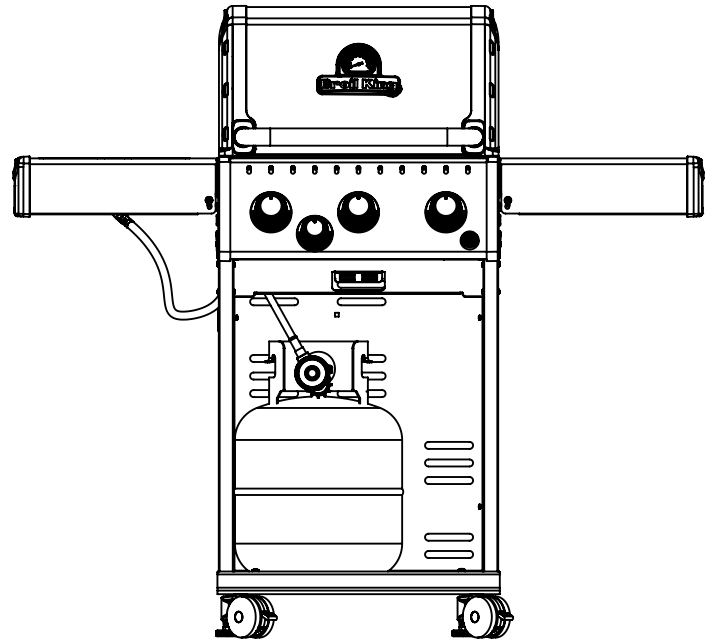

-

21

22

23

KEY #	ITEM #	DESCRIPTION	DESCRIPTION	DESCRIPCIÓN	9211-64	9211-67	9215-54	9215-57	9215-64	9215-67
1	56144-231	LID - SIDE PANEL - LEFT	COUVERCLE - PANNEAU LATERAL - GAUCHE	TAPA - PANEL LATERAL - IZQUIERDA	1	1	1	1	1	1
2	56144-211	LID - SIDE PANEL - RIGHT	COUVERCLE - PANNEAU LATERAL - DROITE	TAPA - PANEL LATERAL - DERECHA	1	1	1	1	1	1
3	56344-214	LID - OUTER PANEL	COUVERCLE - PANNEAU EXTERIEUR	TAPA - PANEL EXTERIOR	•	•	1	1	1	1
	56344-211				1	1	•	•	•	•
4	56244-21	LID - INNER PANEL	COUVERCLE - PANNEAU INTÉRIEUR	TAPA - PANEL INTERIOR	1	1	1	1	1	1
5	24004-12A	HANDLE	POIGNÉE	MANGO	1	1	1	1	1	1
6	54009-936	HANDLE BEZEL	MONTURE DE POIGNÉE	BISEL DEL MANGO	2	2	2	2	2	2
8	10081-BK630	NAMEPLATE	PLAQUE D'IDENTIFICATION	PLACA CON NOMBRE	1	1	1	1	1	1
9	10571-6	HEAT INDICATOR	INDICATEUR DE CHALEUR	INDICADOR DE TEMPERATURA	1	1	1	1	1	1
11	52150-931	PANEL - SIDE - LEFT	PANNEAU - LATERAL - GAUCHE	PANEL - LATERAL - IZQUIERDO	1	1	1	1	1	1
12	52150-911	PANEL - SIDE - RIGHT	PANNEAU - LATERAL - DROITE	PANEL - LATERAL - DERECHO	1	1	1	1	1	1
14	52203-111	PANEL INNER - FRONT	PANNEAU INTÉRIEUR - FRONTAL	PANEL INTERIOR - FRENTE	1	1	1	1	1	1
15	52203-121R	PANEL INNER - REAR	PANNEAU INTÉRIEUR - RECIPIENT	PANEL INTERIOR - TRASERO	1	1	1	1	1	1
16	52139-201	FIREBOX BRACKET	FOYER SUPPORT	FUEGO CAJA SOPORTE	8	8	8	8	8	8
17	27247-904	GREASE SHEILD	PROTECTION CONTRE LA GRAISSE	PROTECTOR CONTRA GRASA	1	1	1	1	1	1
18	52064-91	HEAT SHEILD - FRONT	PROTECTION CONTRE LA CHALEUR - FRONTAL	PROTECTOR CONTRA CALOR - FRENTE	1	1	1	1	1	1
19	52044-92	HEAT SHEILD - REAR	PROTECTION CONTRE LA CHALEUR - ARRIÈRE	PROTECTOR CONTRA CALOR - TRASERO	1	1	1	1	1	1
20	57159-111	CONTROL COVER - BRACKET	PANNEAU DE CONTROLE - SUPPORT	CUBIERTA DE CONTROL - SOPORTE	2	2	2	2	2	2
22	52303-121	PANEL - REAR	PANNEAU - RECIPIENT	PANEL - TRASERO	1	1	1	1	1	1
23	52313-151	PANEL - HOOD	PANNEAU DE LA CUVE	PANEL - CUBIERTA	1	1	1	1	1	1
25	52909-104LP	BURNER - MAIN	BRÛLEUR - PRINCIPAL	QUEMADOR - PRINCIPAL	3	•	3	•	3	•
	52909-104NG				•	3	•	3	•	3
26	22214-224	COLLECTOR BOX - LOWER	RECIPIENT - INFÉRIEUR	CAJA RECOLECTORA - INFERIOR	1	1	1	1	1	1
27	22224-224	COLLECTOR BOX - UPPER	RECIPIENT - SUPÉRIEUR	CAJA RECOLECTORA - SUPERIOR	1	1	1	1	1	1
28	52023-244BAR	CONTROL COVER	PANNEAU DE CONTROLE	CUBIERTA DE CONTROL	1	1	•	•	1	1
	52023-124BAR				•	•	1	1	•	•
29	59004-034	CONTROL ASSEMBLY	SOUPAPE	MECANISMO DE CONTROL	1	•	•	•	1	•
	59004-037				•	1	•	•	•	1
	59004-014				•	•	1	•	•	•
	59004-017				•	•	•	1	•	•
30	S13470-091	HOSE - SIDE BURNER	TUYAU - BRÛLEUR DE CÔTÉ	MANGUERA - QUEMADOR LATERAL	1	•	•	•	1	•
	S13470-132				•	1	•	•	•	1
31	10114-20	HOSE & REGULATOR	TUYAU ET REGULATEUR PL	MANGUERA Y REGULADOR	1	•	1	•	1	•
	10111-K45	NATURAL GAS HOSE	TUYAU DE GAZ NATUREL	MANGUERA PARA GAS NATURAL	•	1	•	1	•	1
38	22002-268	CONTROL BEZEL	MONTURE DE CONTROLE		3	3	3	3	3	3
39	22001-168	CONTROL BEZEL	MONTURE DE CONTROLE		1	1	•	•	1	1
40	22001-768	CONTROL KNOB	BOUTON DE CONTROLE	PERILLA DE CONTROL	3	3	3	3	3	3
41	22001-668	CONTROL KNOB	BOUTON DE CONTROLE	PERILLA DE CONTROL	1	1	•	•	1	1
42	10342-246	ELECTRONIC IGNITOR	ALLUMAGE ÉLECTRONIQUE	ENCENDEDOR ELECTRÓNICO	1	1	•	•	1	1
	10342-245				•	•	1	1	•	•
43	10342-E13	ELECTRODE	ÉLECTRODE	ELECTRODO	2	2	2	2	2	2
44	52209-404	FLAV-R-WAVE ®	FLAV-R-WAVE ®	FLAV-R-WAVE®	3	3	3	3	3	3
45	52005-281	GRID	GRILLE	REJILLA	3	3	3	3	3	3
46	52004-991	GRID - WARMING RACK	GRILLE - MAINTIEN AU CHAUD	REJILLA - ESTANTE PARA CALENTAR	1	1	1	1	1	1
47	57054-902	GREASE TRAY	PLATEAU A GRAISSE	BANDEJA RECOLECTORA DE GRASA	1	1	1	1	1	1
48	21034-991	GREASE TRAY - RAIL	PLATEAU A GRAISSE - FERROVIAIRE	BANDEJA RECOLECTORA DE GRASA - SOPORTE	2	2	2	2	2	2
49	52009-902	GREASE PAN	CUVETTE A GRAISSE	BANDEJA PARA LA GRASA	1	1	1	1	1	1
50	51174-134A	DOOR	PORTE	PUERTA	•	•	1	1	1	1
	51174-131				1	1	•	•	•	•
55	21106-13	DOOR HANDLE	POIGNÉE DE LA PORTE	TIRADOR DE PUERTA	1	1	1	1	1	1
56	21070-13	HANDLE BEZEL	MONTURE DE POIGNÉE	TIRADOR BEZEL	2	2	2	2	2	2
60	21109-905	CABINET - SIDE PANEL	CABINET - PANNEAU LATÉRAL	ARMARIO - PANEL LATERAL	2	2	2	2	2	2
61	21303-925R	CABINET - REAR PANEL	CABINET - PANNEAU ARRIÈRE	ARMARIO - PANEL TRASERO	1	1	1	1	1	1
65	51614-245	CABINET - LOWER BASE	TABLETTE INFÉRIEURE	ARMARIO - BASE INFERIOR	1	•	1	•	1	•
	51614-275				•	1	•	1	•	1
66	21009-951	TANK BRACKET	SUPPORT DU RESERVOIR	SOPORTE TANQUE	1	•	1	•	1	•
67	51334-211	MAGNET BRACKET	MAGNET SUPPORT	SOPORTE IMAN	1	1	1	1	1	1
73	51039-951	CASTER BRACKET	SUPPORT DE ROULLETTE	SOPORTE DE RUEDA	4	4	4	4	4	4
74	10892-23	CASTER	ROULETTES	RUEDA	2	2	2	2	2	2