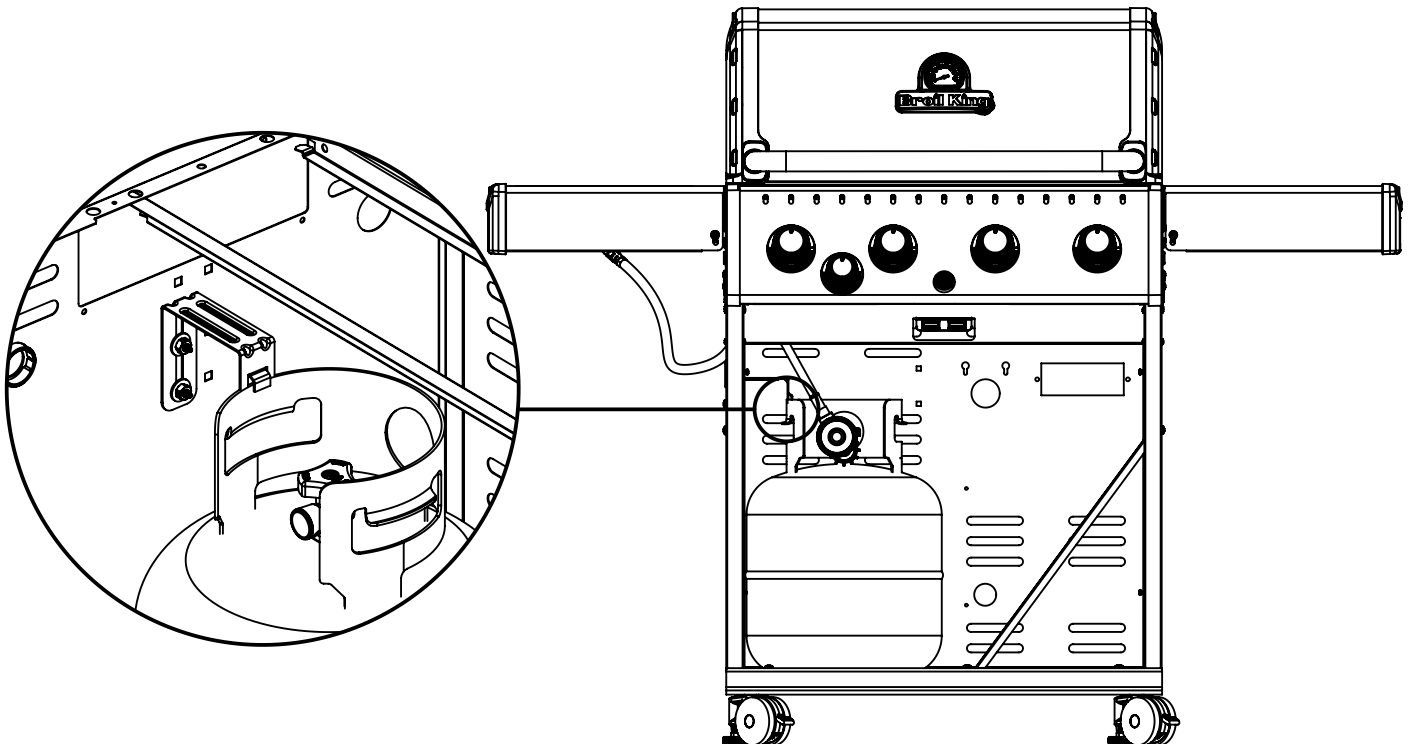

19

(1) 

20

21

22

23

KEY #	ITEM #	DESCRIPTION	DESCRIPTION	DESCRIPCIÓN	9221-54	9221-57	9221-64	9221-67	9225-64	9225-67
1	56144-231	LID - SIDE PANEL - LEFT	COUVERCLE - PANNEAU LATERAL - GAUCHE	TAPA - PANEL LATERAL - IZQUIERDA	1	1	1	1	1	1
2	56144-211	LID - SIDE PANEL - RIGHT	COUVERCLE - PANNEAU LATERAL - DROITE	TAPA - PANEL LATERAL - DERECHA	1	1	1	1	1	1
3	56345-211	LID - OUTER PANEL	COUVERCLE - PANNEAU EXTERIEUR	TAPA - PANEL EXTERIOR	1	1	1	1	•	•
	56345-214				•	•	•	•	1	1
4	56245-21	LID - INNER PANEL	COUVERCLE - PANNEAU INTÉRIEUR	TAPA - PANEL INTERIOR	1	1	1	1	1	1
5	24005-12A	HANDLE	POIGNÉE	MANGO	1	1	1	1	1	1
6	54009-936	HANDLE BEZEL	MONTURE DE POIGNÉE	BISEL DEL MANGO	2	2	2	2	2	2
8	10081-BK630	NAMEPLATE	PLAQUE D'IDENTIFICATION	PLACA CON NOMBRE	1	1	1	1	1	1
9	10571-6	HEAT INDICATOR	INDICATEUR DE CHALEUR	INDICADOR DE TEMPERATURA	1	1	1	1	1	1
11	52150-931	PANEL - SIDE UPPER - LEFT	PANNEAU - LATERAL SUPÉRIEUR - GAUCHE	PANEL - LATERAL SUPERIOR - IZQUIERDO	1	1	1	1	1	1
12	52150-911	PANEL - SIDE UPPER - RIGHT	PANNEAU - LATERAL SUPÉRIEUR - DROITE	PANEL - LATERAL SUPERIOR - DERECHO	1	1	1	1	1	1
14	52205-111	PANEL INNER - FRONT	PANNEAU INTÉRIEUR - FRONTAL	PANEL INTERIOR - FRENTE	1	1	1	1	1	1
15	52205-121R	PANEL INNER - REAR	PANNEAU INTÉRIEUR - RECIPIENT	PANEL INTERIOR - TRASERO	1	1	1	1	1	1
16	52139-201	FIREBOX BRACKET	FOYER SUPPORT	FUEGO CAJA SOPORTE	8	8	8	8	8	8
17	27245-904	GREASE SHEILD	PROTECTION CONTRE LA GRAISSE	PROTECTOR CONTRA GRASA	1	1	1	1	1	1
18	52065-91	HEAT SHEILD - FRONT	PROTECTION CONTRE LA CHALEUR - FRONTAL	PROTECTOR CONTRA CALOR - FRENTE	1	1	1	1	1	1
19	52045-92	HEAT SHEILD - REAR	PROTECTION CONTRE LA CHALEUR - ARRIÈRE	PROTECTOR CONTRA CALOR - TRASERO	1	1	1	1	1	1
20	57159-111	CONTROL COVER - BRACKET	PANNEAU DE CONTROLE - SUPPORT	CUBIERTA DE CONTROL - SOPORTE						
22	52305-121R	PANEL - REAR	PANNEAU - RECIPIENT	PANEL - TRASERO	1	1	1	1	1	1
23	52315-151	PANEL - HOOD	PANNEAU DE LA CUVE	PANEL - CUBIERTA	1	1	1	1	1	1
25	52909-104LP	BURNER - MAIN	BRÛLEUR - PRINCIPAL	QUEMADOR - PRINCIPAL	4	•	4	•	4	•
	52909-104NG				•	4	•	4	•	4
26	22225-014	COLLECTOR BOX - FRONT LOWER	RECIPIENT - FRONTAL INFÉRIEUR	CAJA RECOLECTORA - DELANTERA INFERIOR	1	1	1	1	1	1
27	22215-014	COLLECTOR BOX - FRONT UPPER	RECIPIENT - FRONTAL SUPÉRIEUR	CAJA RECOLECTORA - DELANTERA SUPERIOR	1	1	1	1	1	1
28	52025-244BAR	CONTROL COVER	PANNEAU DE CONTROLE	CUBIERTA DE CONTROL	•	•	1	1	1	1
	52025-124BAR				1	1	•	•	•	•
29	59005-034	CONTROL ASSEMBLY	SOUPAPE	MECANISMO DE CONTROL	•	•	1	•	1	•
	59005-037				•	•	•	1	•	1
	59005-014				1	•	•	•	•	•
	59005-017				•	1	•	•	•	•
30	S13470-091	HOSE - SIDE BURNER	TUYAU - BRÛLEUR DE CÔTÉ	MANGUERA - QUEMADOR LATERAL	1	•	1	•	1	•
	S13470-132				•	1	•	1	•	1
31	10114-20	HOSE & REGULATOR	TUYAU ET REGULATEUR PL	MANGUERA Y REGULADOR	1	•	1	•	1	•
	10111-K45	NATURAL GAS HOSE	TUYAU DE GAZ NATUREL	MANGUERA PARA GAS NATURAL	•	1	•	1	•	1
38	22002-268	CONTROL BEZEL	MONTURE DE CONTROLE	BISEL DE CONTROL	4	4	4	4	4	4
39	22001-168	CONTROL BEZEL	MONTURE DE CONTROLE	BISEL DE CONTROL	1	1	1	1	1	1
40	22001-768	CONTROL KNOB	BOUTON DE CONTROLE	PERILLA DE CONTROL	4	4	4	4	4	4
41	22001-668	CONTROL KNOB	BOUTON DE CONTROLE	PERILLA DE CONTROL	1	1	1	1	1	1
42	10342-246	ELECTRONIC IGNITOR	ALLUMAGE ÉLECTRONIQUE	ENCENDEDOR ELECTRÓNICO	1	1	1	1	1	1
43	10342-E13	ELECTRODE	ÉLECTRODE	ELECTRODO	2	2	2	2	2	2
44	52209-404	FLAV-R-WAVE ®	FLAV-R-WAVE ®	FLAV-R-WAVE ®	4	4	4	4	4	4
45	52005-281	GRID	GRILLE	REJILLA	2	2	2	2	2	2
46	52005-991	GRID - WARMING RACK	GRILLE - MAINTIEN AU CHAUD	REJILLA - ESTANTE PARA CALENTAR	1	1	1	1	1	1
47	27055-902	GREASE TRAY	PLATEAU A GRAISSE	BANDEJA RECOLECTORA DE GRASA	1	1	1	1	1	1
48	21035-991	GREASE TRAY - RAIL	PLATEAU A GRAISSE - FERROVIAIRE	BANDEJA RECOLECTORA DE GRASA - SOPORTE	2	2	2	2	2	2
49	22009-902	GREASE PAN	CUVETTE A GRAISSE	BANDEJA PARA LA GRASA	1	1	1	1	1	1
50	51175-131A	DOOR -LEFT	PORTE - GAUCHE	PUERTA - IZQUIERDA	1	1	1	1	1	1
51	51175-111A	DOOR - RIGHT	PORTE - DROIT	PUERTA - DERECHO	1	1	1	1	1	1
55	21071-13	DOOR HANDLE	POIGNÉE DE LA PORTE	TIRADOR DE PUERTA	2	2	2	2	2	2
56	21070-13	HANDLE BEZEL	MONTURE DE POIGNÉE	TIRADOR BEZEL	4	4	4	4	4	4
60	21109-905R	CABINET - SIDE PANEL	CABINET - PANNEAU LATÉRAL	ARMARIO - PANEL LATERAL	2	2	2	2	2	2
61	21305-925R	CABINET - REAR PANEL	CABINET - PANNEAU ARRIÈRE	ARMARIO - PANEL TRASERO	1	1	1	1	1	1