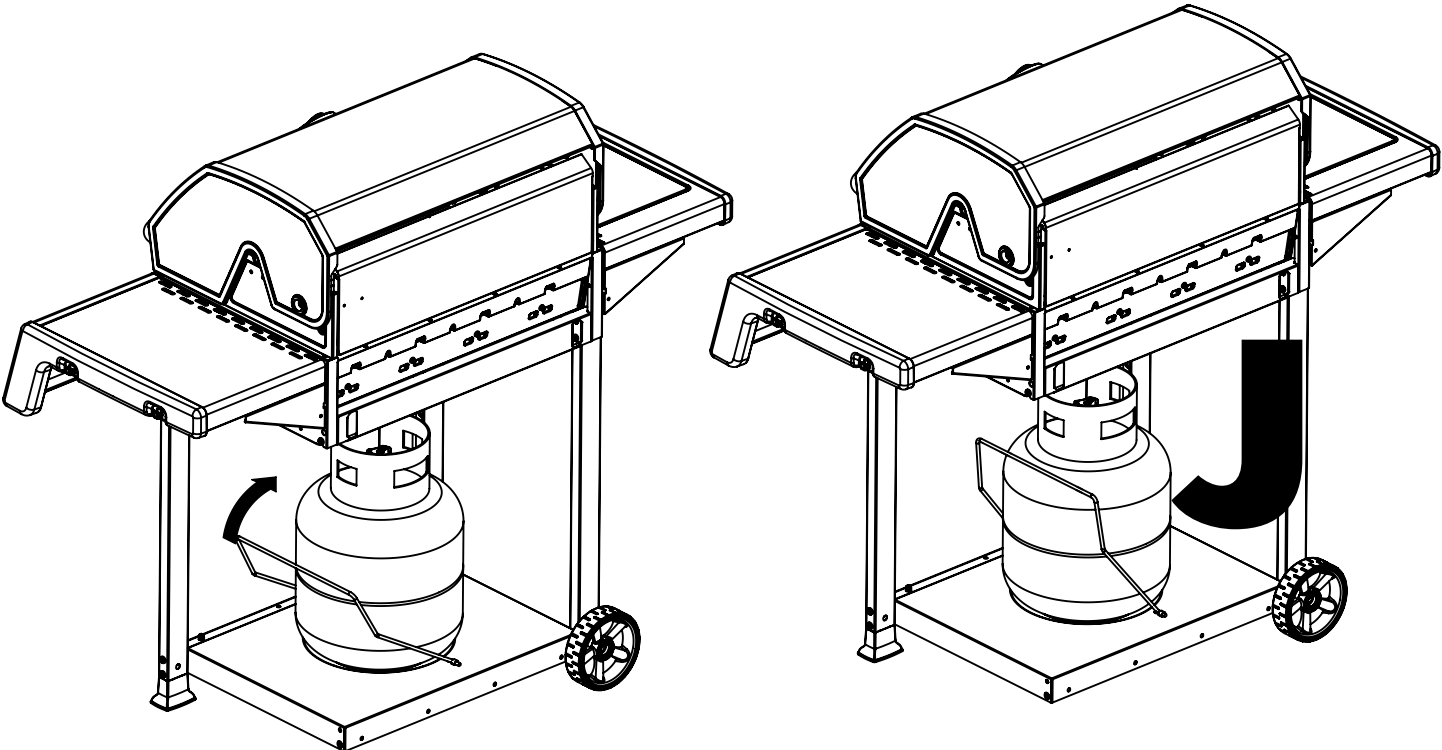

1/8

1/8

%&	(2)  (2) 
----	--

%	
---	--

KEY #	ITEM #	DESCRIPTION	DESCRIPTION	512-5457	512-6467	612-5457	212-6467	612-6467	712-5457	712-6467
1	56104331	LID - SIDE PANEL - LEFT	COUVERCLE - PANNEAU LATÉRAL - GAUCHE	1	1	1	1	1	1	1
2	56104311	LID - SIDE PANEL - RIGHT	COUVERCLE - PANNEAU LATÉRAL - DROITE	1	1	1	1	1	1	1
3	56315304	LID - OUTER PANEL	COUVERCLE - PANNEAU EXTÉRIEUR	1	1	1	1	1	1	1
4	56245300	LID - INNER PANEL	COUVERCLE - PANNEAU INTÉRIEUR	1	1	1	1	1	1	1
5	24009436	HANDLE	POIGNÉE	1	1	1	1	1	1	1
6	24009436	HANDLE BEZEL	MONTURE DE POIGNÉE	2	2	2	2	2	2	2
8	10081550	NAMEPLATE	PLAQUE D'IDENTIFICATION	1	1	1	1	1	1	1
	500894501			1	1	1	1	1	1	1
	10081BM450			1	1	1	1	1	1	1
9	105715	HEAT INDICATOR	INDICATEUR DE CHALEUR	1	1	1	1	1	1	1
11	52114131R	PANEL - SIDE UPPER - LEFT	PANNEAU - LATÉRAL SUPÉRIEUR - GAUCHE	1	1	1	1	1	1	1
12	52114111R	PANEL - SIDE UPPER - RIGHT	PANNEAU - LATÉRAL SUPÉRIEUR - DROITE	1	1	1	1	1	1	1
15	56005001P	COOKBOX ASSEMBLY	COOKBOX ASSEMBLEE	1	1	1	1	1	1	1
17	2724590	GREASE SHIELD	PROTECTION CONTRE LA GRAISSE	1	1	1	1	1	1	1
18	5244592	HEAT SHIELD - FRONT	PROTECTION CONTRE LA CHALEUR - FRONTAL	1	1	1	1	1	1	1
22	52335121	REAR - BRACE	ÉTRÉSSILLON - ARRIÈRE	1	1	1	1	1	1	1
23	52315151	PANEL - HOOD	PANNEAU DE LA CUVE	1	1	1	1	1	1	1
25	52904144LP	BURNER - MAIN	BRÛLEUR - PRINCIPAL	4*	4*	4*	4*	4*	4*	4*
	52904144NG			4*	4*	4*	4*	4*	4*	4*
26	52225014	COLLECTOR BOX - FRONT LOWER	RECIPIENT - FRONTAL INFÉRIEUR	1	1	1	1	1	1	1
27	52215014	COLLECTOR BOX - FRONT UPPER	RECIPIENT - FRONTAL SUPÉRIEUR	1	1	1	1	1	1	1
28	52015234	CONTROL COVER	PANNEAU DE CONTRÔLE	1	1	1	1	1	1	1
29	59005034	CONTROL ASSEMBLY	SOUPAPE	1*	1*	1*	1*	1*	1*	1*
30	59005037	HOSE - SIDE BURNER	TUYAU - BRÛLEUR DE CÔTÉ	1*	1*	1*	1*	1*	1*	1*
	S13470-091			1*	1*	1*	1*	1*	1*	1*
	S13470-132			1*	1*	1*	1*	1*	1*	1*
31	1011420	HOSE & REGULATOR	TUYAU ET RÉGULATEUR PL	1*	1*	1*	1*	1*	1*	1*
	10114K45			1*	1*	1*	1*	1*	1*	1*
38	22001468	NATURAL GAS HOSE	TUYAU DE GAZ NATUREL	1	1	1	1	1	1	1
39	22002238	CONTROL.KNOB - BEZEL	BOUTON DE CONTRÔLE - MONTURE	1	1	1	1	1	1	1
40	10472437	CONTROL.KNOB	BOUTON DE CONTRÔLE	1	1	1	1	1	1	1
	10472K431			1	1	1	1	1	1	1
41	59479468	CONTROL.KNOB	BOUTON DE CONTRÔLE	1	1	1	1	1	1	1
	10472K231			1	1	1	1	1	1	1
42	10342246	ELECTRONIC IGNITOR	ALLUMAGE ÉLECTRONIQUE	1	1	1	1	1	1	1
43	10342E13	ELECTRODE	ÉLECTRODE	2	2	2	2	2	2	2
44	52249401	FLAV-R-WAVE®	FLAV-R-WAVE®	1	1	1	1	1	1	1
	52208404			1	1	1	1	1	1	1
45	52005081	GRID - PORCELAIN	GRILLE EN PORCELAINE	2	2	2	2	2	2	2
46	52005081	GRID - WARMING RACK	GRILLE - MAINTIEN AU CHAUD	1	1	1	1	1	1	1
47	57005091	GREASE TRAY	PLATEAU À GRAISSE	1	1	1	1	1	1	1
48	22049402	GREASE TRAY - BRACKET	PLATEAU À GRAISSE - FERROVIAIRE	2	2	2	2	2	2	2
49	52009402	GREASE PAN	CUVETTE À GRAISSE	1	1	1	1	1	1	1
59	51298401	LEG - FRONT	LEG-AVANT	2	2	2	2	2	2	2
60	51398401	LEG - REAR	LEG-ARRIÈRE	2	2	2	2	2	2	2
	51398401			2	2	2	2	2	2	2
61	52339202	LEG - BRACKET	LEG - SUPPORT	2	2	2	2	2	2	2
65	51695141R	CABINET - LOWER SHELF	TABLETTE INFÉRIÈRE	1*	1*	1*	1*	1*	1*	1*
	51695171R			1*	1*	1*	1*	1*	1*	1*
67	51245011R	FRONT PANNEL	AVANT PANNEAU	1	1	1	1	1	1	1
69	51429158	RESIN FOOT	RESINE - PIED	2	2	2	2	2	2	2
70	10632408	WHEEL	ROUE	2	2	2	2	2	2	2
80	53104111S	SIDE SHELF	TABLETTE DE CÔTÉ	1	1	1	1	1	1	1
82	53104151S	SIDE SHELF - SIDE BURNER	TABLETTE DE CÔTÉ - BRÛLEUR DE CÔTÉ	1	1	1	1	1	1	1
83	53404114	SIDE SHELF - FASCIA	TABLETTE DE CÔTÉ - FASCIA	2	2	2	2	2	2	2
84	53184113	SIDE SHELF - END CAP - LEFT	TABLETTE DE CÔTÉ - FASCIA - GAUCHE	1	1	1	1	1	1	1
85	53184111	SIDE SHELF - END CAP - RIGHT	TABLETTE DE CÔTÉ - FASCIA - DROIT	1	1	1	1	1	1	1
86	10390E10	SIDE BURNER	BRÛLEUR DE CÔTÉ	1	1	1	1	1	1	1
87	53004271	SIDE BURNER - BODY	BRÛLEUR DE CÔTÉ - CORPS	1	1	1	1	1	1	1
88	53000251	SIDE BURNER - COVER	BRÛLEUR DE CÔTÉ - COUVERCLE	1	1	1	1	1	1	1
89	63139481	SIDE BURNER GRID	BRÛLEUR DE CÔTÉ - GRILLE	1	1	1	1	1	1	1
90	23030631	SIDE SHELF - BRACKET - LEFT	TABLETTE DE CÔTÉ - ÉTRÉSSILLON - GAUCHE	1	1	1	1	1	1	1
91	23030611	SIDE SHELF - BRACKET - RIGHT	TABLETTE DE CÔTÉ - ÉTRÉSSILLON - DROIT	1	1	1	1	1	1	1
95	103424721	SIDE BURNER ELECTRODE	ELECTRODE DU BRÛLEUR DE CÔTÉ	1	1	1	1	1	1	1
100	2129519	WIRE - TANK RETAINER	FIL - RETENUE DE RÉSERVOIR	1	1	1	1	1	1	1
102	2123513	WIRE - CLIP	PH - CLIP	2	2	2	2	2	2	2
130	Y-12855	SCREW - #6 X 1/4	VIS - #6 X 1/4	2	2	2	2	2	2	2
131	S21125	SCREW - #8 X 3/8	VIS - #8 X 3/8	16	16	16	16	16	16	16
132	S21124	SCREW - #8 X 1/2	VIS - #8 X 1/2	15	15	15	15	15	15	15
133	Y-12646	SCREW - SHOULDER #8 X 1/2	VIS - SHOULDER #8 X 1/2	10	10	10	10	10	10	10
134	Y-29304	SCREW - #1024 X 3/8	VIS - #1024 X 3/8	16	16	16	16	16	16	16
135	S35084	SCREW - #1024 X 5/8	VIS - #1024 X 5/8	6	6	6	6	6	6	6
136	Y-29310	SCREW - #1024 X 3/4	VIS - #1024 X 3/4	1	1	1	1	1	1	1
137	Y-12855	SCREW - 1/4-20 X 3/8	VIS - 1/4-20 X 3/8	6	6	6	6	6	6	6
138	Y-12865	SCREW - 1/4-20 X 1/2	VIS - 1/4-20 X 1/2	28	28	28	28	28	28	28
139	Y-11546	SCREW - SHOULDER 1/4-20 X 5/8	VIS - SHOULDER - 1/4-20 X 5/8	2	2	2	2	2	2	2
140	Y-12310	SCREW - 1/4-20 X 3/4	VIS - 1/4-20 X 3/4	4	4	4	4	4	4	4
142	Y-11562	SCREW - 1/4-20 X 2 1/2	SCREW - 1/4-20 X 2 1/2	2	2	2	2	2	2	2
145	Y-29307	NUT - #10-24	ÉCROU - #10-24	16	16	16	16	16	16	16
151	Y-11793	NUT - 1/4-20	ÉCROU - 1/4-20	2	2	2	2	2	2	2
170	1024023	HINGE PIN	GOUPILLE DE CHARNIÈRE	2	2	2	2	2	2	2
171	S21233	CLIP	CLIP	8	8	8	8	8	8	8
172	Y-29310	BURNER SCREW	VIS DU BRÛLEUR	4	4	4	4	4	4	4
173	1024013	WHEEL PIN	PIN ESSEU	4	4	4	4	4	4	4
180	Y-11231	LID BUMPER - ROUND	BUTOIR DU COUVERCLE - CERCLE	2	2	2	2	2	2	2
	20005000	MATCH LIGHT CHAIN	MATCH CHAÎNE LÈGÈRE	4	4	4	4	4	4	4
182	20005000			1	1	1	1	1	1	1