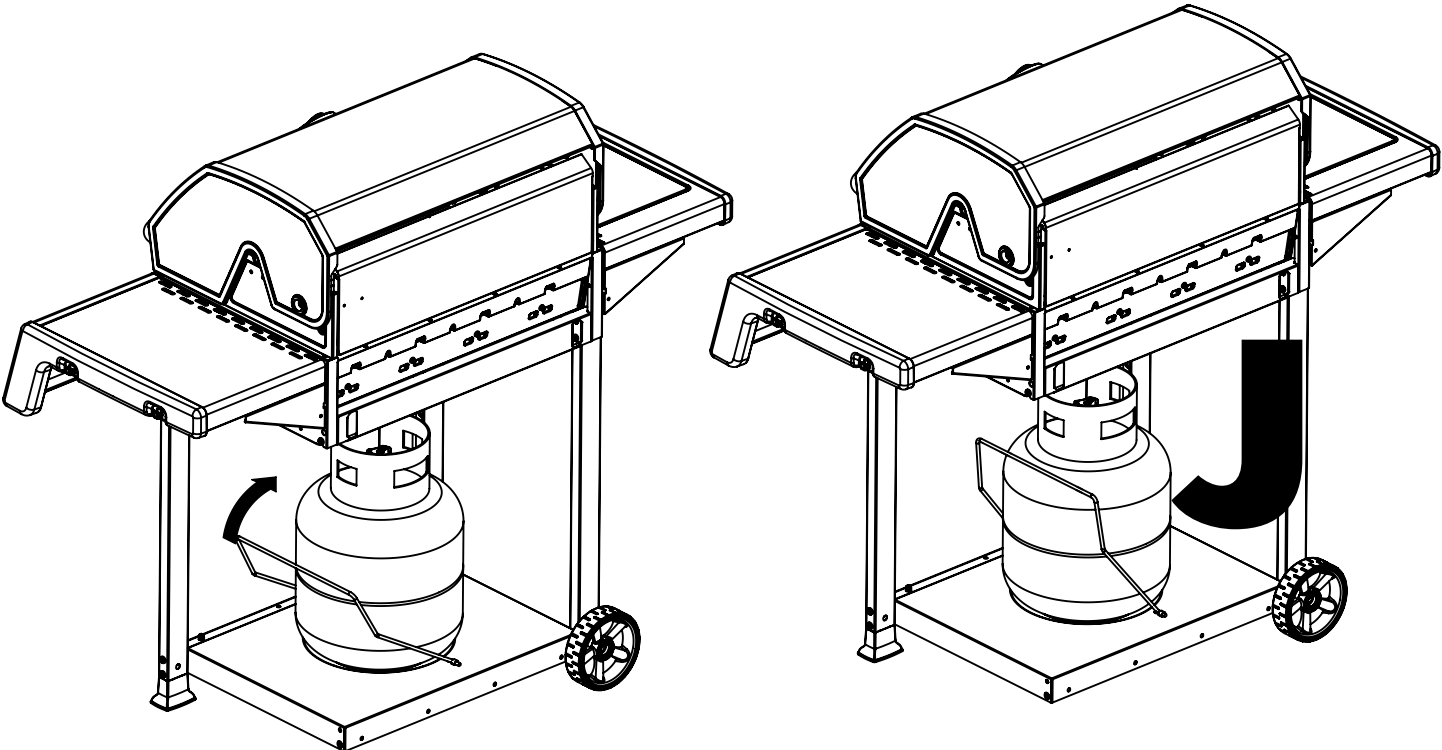

1/2

1/2

%&	(2)  (2) 
----	--

%	
---	--

KEY #	ITEM #	DESCRIPTION	DESCRIPTION	5122-54517	5122-64667	6122-54157	2122-64167	6122-64667	7122-54167	7122-64667
1	56104331	LID - SIDE PANEL - LEFT	COUVERCLE - PANNEAU LATERAL - GAUCHE	1	1	1	1	1	1	1
2	56104311	LID - SIDE PANEL - RIGHT	COUVERCLE - PANNEAU LATERAL - DROITE	1	1	1	1	1	1	1
3	56315304	LID - OUTER PANEL	COUVERCLE - PANNEAU EXTERIEUR	1	1	1	1	1	1	1
4	56245300	LID - INNER PANEL	COUVERCLE - PANNEAU INTERIEUR	1	1	1	1	1	1	1
5	24009436	HANDLE	POIGNÉE	1	1	1	1	1	1	1
6	24009436	HANDLE BEZEL	MONTURE DE POIGNÉE	2	2	2	2	2	2	2
8	500894501	NAMEPLATE	PLAQUE D'IDENTIFICATION	1	1	1	1	1	1	1
9	105715	HEAT INDICATOR	INDICATEUR DE CHALEUR	1	1	1	1	1	1	1
11	52114131R	PANEL - SIDE UPPER - LEFT	PANNEAU - LATERAL SUPERIEUR - GAUCHE	1	1	1	1	1	1	1
12	52114111R	PANEL - SIDE UPPER - RIGHT	PANNEAU - LATERAL SUPERIEUR - DROITE	1	1	1	1	1	1	1
15	56005001P	COOKBOX ASSEMBLY	COOKBOX ASSEMBLEE	1	1	1	1	1	1	1
17	2724590	GREASE SHIELD	PROTECTION CONTRE LA GRAISSE	1	1	1	1	1	1	1
18	5244592	HEAT SHIELD - FRONT	PROTECTION CONTRE LA CHALEUR - FRONTAL	1	1	1	1	1	1	1
22	52335121	REAR - BRACE	ÉTRÉSILLON - ARRIERE	1	1	1	1	1	1	1
23	52315151	PANEL - HOOD	PANNEAU DE LA CUVE	1	1	1	1	1	1	1
25	52904144LP	BURNER - MAIN	BRÛLEUR - PRINCIPAL	4*	4*	4*	4*	4*	4*	4*
26	52225014	COLLECTOR BOX - FRONT LOWER	RECIPIENT - FRONTAL INFÉRIEUR	1	1	1	1	1	1	1
27	52215014	COLLECTOR BOX - FRONT UPPER	RECIPIENT - FRONTAL SUPÉRIEUR	1	1	1	1	1	1	1
28	52015234	CONTROL COVER	PANNEAU DE CONTRÔLE	1	1	1	1	1	1	1
29	59005034	CONTROL ASSEMBLY	SOUPAPE	1*	1*	1*	1*	1*	1*	1*
30	S13470-091	HOSE - SIDE BURNER	TUYAU - BRÛLEUR DE CÔTÉ	1*	1*	1*	1*	1*	1*	1*
31	1011420	HOSE & REGULATOR	TUYAU ET RÉGULATEUR PL	1*	1*	1*	1*	1*	1*	1*
38	10114465	NATURAL GAS HOSE	TUYAU DE GAZ NATUREL	1*	1*	1*	1*	1*	1*	1*
39	22001468	CONTROL.KNOB - BEZEL	BOUTON DE CONTRÔLE - MONTURE	4	4	4	4	4	4	4
38	22002238	CONTROL.KNOB - BEZEL	BOUTON DE CONTRÔLE - MONTURE	1	1	1	1	1	1	1
40	10472437	CONTROL.KNOB	BOUTON DE CONTRÔLE	4	4	4	4	4	4	4
41	10472431	CONTROL.KNOB	BOUTON DE CONTRÔLE	4	4	4	4	4	4	4
42	10342246	ELECTRONIC IGNITOR	ALLUMAGE ÉLECTRONIQUE	1	1	1	1	1	1	1
43	10342E13	ELECTRODE	ÉLECTRODE	2	2	2	2	2	2	2
44	52249401	FLAV-R-WAVE®	FLAV-R-WAVE®	4	4	4	4	4	4	4
45	52209404	GRID - PORCELAIN	GRILLE EN PORCELAINE	2	2	2	2	2	2	2
46	52005061	GRID - WARMING RACK	GRILLE - MAINTIEN AU CHAUD	2	2	2	2	2	2	2
47	52005091	GREASE TRAY	PLATEAU A GRAISSE	1	1	1	1	1	1	1
48	22049402	GREASE TRAY - BRACKET	PLATEAU A GRAISSE - FERROVIAIRE	2	2	2	2	2	2	2
49	52009402	GREASE PAN	CUVETTE A GRAISSE	1	1	1	1	1	1	1
59	51296401	LEG - FRONT	LEG-AVANT	2	2	2	2	2	2	2
60	51396401	LEG - REAR	LEG-ARRIERE	2	2	2	2	2	2	2
61	52339202	LEG - BRACKET	LEG - SUPPORT	2	2	2	2	2	2	2
65	51695414R	CABINET - LOWER SHELF	TABLETTE INFÉRIEURE	1*	1*	1*	1*	1*	1*	1*
67	51245911R	FRONT PANNEL	AVANT PANNEAU	1	1	1	1	1	1	1
69	51429458	RESIN FOOT	RESINE - PIED	2	2	2	2	2	2	2
70	10632408	WHEEL	ROUE	2	2	2	2	2	2	2
80	53104111S	SIDE SHELF	TABLETTE DE CÔTÉ	1	1	1	1	1	1	1
82	53104151S	SIDE SHELF - SIDE BURNER	TABLETTE DE CÔTÉ - BRÛLEUR DE CÔTÉ	1	1	1	1	1	1	1
83	53404114	SIDE SHELF - FASCIA	TABLETTE DE CÔTÉ - FASCIA	2	2	2	2	2	2	2
84	53184113	SIDE SHELF - END CAP - LEFT	TABLETTE DE CÔTÉ - FASCIA - GAUCHE	1	1	1	1	1	1	1
85	53184111	SIDE SHELF - END CAP - RIGHT	TABLETTE DE CÔTÉ - FASCIA - DROIT	1	1	1	1	1	1	1
86	10390E10	SIDE BURNER	BRÛLEUR DE CÔTÉ	1	1	1	1	1	1	1
87	53004271	SIDE BURNER - BODY	BRÛLEUR DE CÔTÉ - CORPS	1	1	1	1	1	1	1
88	53000251	SIDE BURNER - COVER	BRÛLEUR DE CÔTÉ - COUVERCLE	1	1	1	1	1	1	1
89	63139481	SIDE BURNER GRID	BRÛLEUR DE CÔTÉ - GRILLE	1	1	1	1	1	1	1
90	23030631	SIDE SHELF - BRACKET - LEFT	TABLETTE DE CÔTÉ - ÉTRÉSILLON - GAUCHE	1	1	1	1	1	1	1
91	23030611	SIDE SHELF - BRACKET - RIGHT	TABLETTE DE CÔTÉ - ÉTRÉSILLON - DROIT	1	1	1	1	1	1	1
95	103424721	SIDE BURNER ELECTRODE	ELECTRODE DU BRÛLEUR DE CÔTÉ	1	1	1	1	1	1	1
100	21295419	WIRE - TANK RETAINER	FIL - RETENUE DE RESERVOIR	1	1	1	1	1	1	1
102	21235413	WIRE - CLIP	PH - CLIP	2	2	2	2	2	2	2
130	Y-12855	SCREW - #6 X 1/4	VIS - #6 X 1/4	2	2	2	2	2	2	2
131	S21125	SCREW - #8 X 3/8	VIS - #8 X 3/8	16	16	16	16	16	16	16
132	S21124	SCREW - #8 X 1/2	VIS - #8 X 1/2	15	15	15	15	15	15	15
133	Y-12646	SCREW - SHOULDER #8 X 1/2	VIS - SHOULDER #8 X 1/2	10	10	10	10	10	10	10
134	Y-29304	SCREW - #1024 X 3/8	VIS - #1024 X 3/8	16	16	16	16	16	16	16
135	S35084	SCREW - #1024 X 5/8	VIS - #1024 X 5/8	6	6	6	6	6	6	6
136	Y-29310	SCREW - #1024 X 3/4	VIS - #1024 X 3/4	6	6	6	6	6	6	6
137	Y-12655	SCREW - 1/4-20 X 3/8	VIS - 1/4-20 X 3/8	28	28	28	28	28	28	28
138	Y-12665	SCREW - 1/4-20 X 1/2	VIS - 1/4-20 X 1/2	2	2	2	2	2	2	2
139	Y-11546	SCREW - SHOULDER 1/4-20 X 5/8	VIS - SHOULDER - 1/4-20 X 5/8	4	4	4	4	4	4	4
140	Y-12310	SCREW - 1/4-20 X 3/4	VIS - 1/4-20 X 3/4	2	2	2	2	2	2	2
142	Y-11562	SCREW - 1/4-20 X 2 1/2	SCREW - 1/4-20 X 2 1/2	16	16	16	16	16	16	16
145	Y-29307	NUT - #10-24	ECROU - #10-24	2	2	2	2	2	2	2
151	Y-11793	NUT - 1/4-20	ECROU - 1/4-20	2	2	2	2	2	2	2
170	10240423	HINGE PIN	GOUPILLE DE CHARNIÈRE	8	8	8	8	8	8	8
171	S21233	CLIP	CLIP	8	8	8	8	8	8	8
172	Y-29310	BURNER SCREW	VIS DU BRÛLEUR	4	4	4	4	4	4	4
173	10240413	WHEEL PIN	PIN ESSEU	4	4	4	4	4	4	4
180	Y-11231	LID BUMPER - ROUND	BOITIER DU COUVERCLE - CERCLE	4	4	4	4	4	4	4
182	20005000	MATCH LIGHT CHAIN	MATCH CHAÎNE LÈGÈRE	1	1	1	1	1	1	1