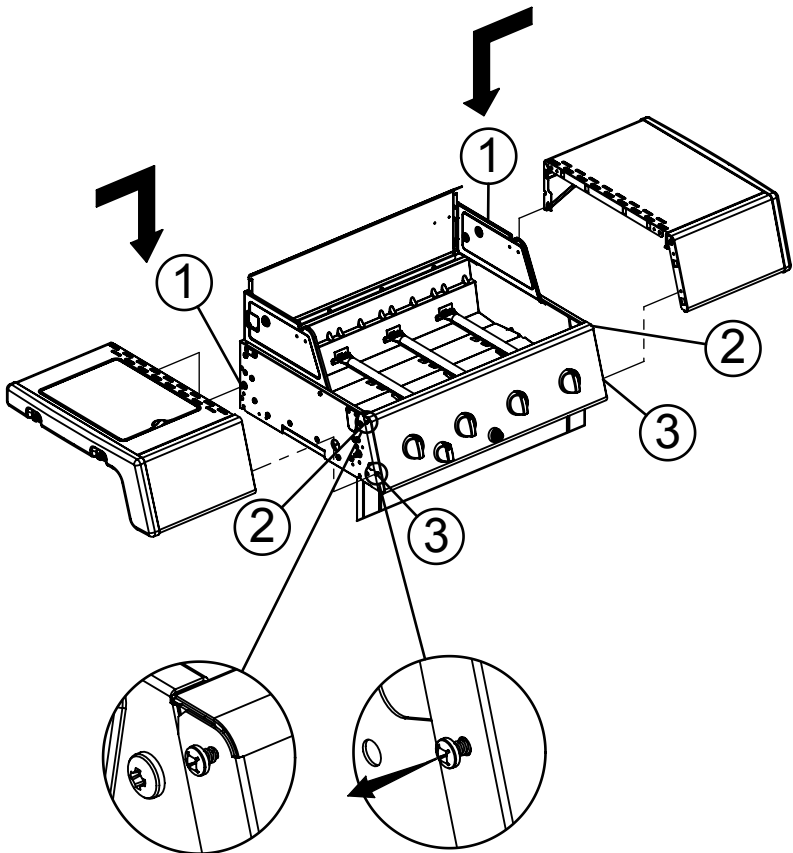

, (4) 

- (1) 

1/2

1/2

%&	(2)  (2) 
----	--

%	
---	--

KEY #	ITEM #	DESCRIPTION	DESCRIPTION	512-5457	512-6467	612-5457	212-6467	612-6467	712-5457	712-6467
1	56104331	LID - SIDE PANEL - LEFT	COUVERCLE - PANNEAU LATÉRAL - GAUCHE	1	1	1	1	1	1	1
2	56104311	LID - SIDE PANEL - RIGHT	COUVERCLE - PANNEAU LATÉRAL - DROITE	1	1	1	1	1	1	1
3	56315304	LID - OUTER PANEL	COUVERCLE - PANNEAU EXTÉRIEUR	1	1	1	1	1	1	1
4	56245300	LID - INNER PANEL	COUVERCLE - PANNEAU INTÉRIEUR	1	1	1	1	1	1	1
5	24009336	HANDLE	POIGNÉE	1	1	1	1	1	1	1
6	24009336	HANDLE BEZEL	MONTURE DE POIGNÉE	2	2	2	2	2	2	2
8	10081550	NAMEPLATE	PLAQUE D'IDENTIFICATION	1	1	1	1	1	1	1
	500894501			1	1	1	1	1	1	1
	10081BM450			1	1	1	1	1	1	1
9	105715	HEAT INDICATOR	INDICATEUR DE CHALEUR	1	1	1	1	1	1	1
11	52114131R	PANEL - SIDE UPPER - LEFT	PANNEAU - LATÉRAL SUPÉRIEUR - GAUCHE	1	1	1	1	1	1	1
12	52114111R	PANEL - SIDE UPPER - RIGHT	PANNEAU - LATÉRAL SUPÉRIEUR - DROITE	1	1	1	1	1	1	1
15	56005001P	COOKBOX ASSEMBLY	COOKBOX ASSEMBLEE	1	1	1	1	1	1	1
17	2724590	GREASE SHIELD	PROTECTION CONTRE LA GRAISSE	1	1	1	1	1	1	1
18	5244592	HEAT SHIELD - FRONT	PROTECTION CONTRE LA CHALEUR - FRONTAL	1	1	1	1	1	1	1
22	52335121	REAR - BRACE	ÉTRÉSILLON - ARRIÈRE	1	1	1	1	1	1	1
23	52315151	PANEL - HOOD	PANNEAU DE LA CUVE	1	1	1	1	1	1	1
25	52904144LP	BURNER - MAIN	BRÛLEUR - PRINCIPAL	4*	4*	4*	4*	4*	4*	4*
	52904144NG			4*	4*	4*	4*	4*	4*	4*
26	52225014	COLLECTOR BOX - FRONT LOWER	RECIPIENT - FRONTAL INFÉRIEUR	1	1	1	1	1	1	1
27	52215014	COLLECTOR BOX - FRONT UPPER	RECIPIENT - FRONTAL SUPÉRIEUR	1	1	1	1	1	1	1
28	52015234	CONTROL COVER	PANNEAU DE CONTRÔLE	1	1	1	1	1	1	1
29	59005034	CONTROL ASSEMBLY	SOUPAPE	1*	1*	1*	1*	1*	1*	1*
30	59005037	HOSE - SIDE BURNER	TUYAU - BRÛLEUR DE CÔTÉ	1*	1*	1*	1*	1*	1*	1*
	S13470-091			1*	1*	1*	1*	1*	1*	1*
	S13470-132			1*	1*	1*	1*	1*	1*	1*
31	1011420	HOSE & REGULATOR	TUYAU ET RÉGULATEUR PL	1*	1*	1*	1*	1*	1*	1*
	10114K45	NATURAL GAS HOSE	TUYAU DE GAZ NATUREL	1*	1*	1*	1*	1*	1*	1*
38	22001168	CONTROL.KNOB - BEZEL	BOUTON DE CONTRÔLE - MONTURE	4	4	4	4	4	4	4
39	22002238	CONTROL.KNOB - BEZEL	BOUTON DE CONTRÔLE - MONTURE	1	1	1	1	1	1	1
40	10472437	CONTROL.KNOB	BOUTON DE CONTRÔLE	4	4	4	4	4	4	4
	10472K431			4	4	4	4	4	4	4
41	59479468	CONTROL.KNOB	BOUTON DE CONTRÔLE	1	1	1	1	1	1	1
	10472K231			1	1	1	1	1	1	1
42	10342246	ELECTRONIC IGNITOR	ALLUMAGE ÉLECTRONIQUE	1	1	1	1	1	1	1
43	10342E13	ELECTRODE	ÉLECTRODE	2	2	2	2	2	2	2
44	52249401	FLAV-R-WAVE®	FLAV-R-WAVE®	4	4	4	4	4	4	4
	52208404			4	4	4	4	4	4	4
45	52005061	GRID - PORCELAIN	GRILLE EN PORCELANE	2	2	2	2	2	2	2
46	52005061	GRID - WARMING RACK	GRILLE - MAINTIEN AU CHAUD	2	2	2	2	2	2	2
47	57005091	GREASE TRAY	PLATEAU À GRAISSE	1	1	1	1	1	1	1
48	22049102	GREASE TRAY - BRACKET	PLATEAU À GRAISSE - FERROVIAIRE	1	1	1	1	1	1	1
49	52009902	GREASE PAN	CUVETTE À GRAISSE	2	2	2	2	2	2	2
59	51296101	LEG - FRONT	LEG-AVANT	2	2	2	2	2	2	2
60	51396101	LEG - REAR	LEG-ARRIÈRE	2	2	2	2	2	2	2
	51399101			2	2	2	2	2	2	2
	52339202	LEG - BRACKET	LEG - SUPPORT	2	2	2	2	2	2	2
65	51695141R	CABINET - LOWER SHELF	TABLETTE INFÉRIÈRE	1*	1*	1*	1*	1*	1*	1*
	51695171R			1*	1*	1*	1*	1*	1*	1*
67	51245011R	FRONT PANNEL	AVANT PANNEAU	1	1	1	1	1	1	1
69	51429158	RESIN FOOT	RESINE - PIED	2	2	2	2	2	2	2
70	10632608	WHEEL	ROUE	2	2	2	2	2	2	2
80	53104111S	SIDE SHELF	TABLETTE DE CÔTÉ	1	1	1	1	1	1	1
82	53104151S	SIDE SHELF - SIDE BURNER	TABLETTE DE CÔTÉ - BRÛLEUR DE CÔTÉ	1	1	1	1	1	1	1
83	53404114	SIDE SHELF - FASCIA	TABLETTE DE CÔTÉ - FASCIA	2	2	2	2	2	2	2
84	53184113	SIDE SHELF - END CAP - LEFT	TABLETTE DE CÔTÉ - FASCIA - GAUCHE	1	1	1	1	1	1	1
85	53184111	SIDE SHELF - END CAP - RIGHT	TABLETTE DE CÔTÉ - FASCIA - DROIT	1	1	1	1	1	1	1
86	10390E10	SIDE BURNER	BRÛLEUR DE CÔTÉ	1	1	1	1	1	1	1
87	53004271	SIDE BURNER - BODY	BRÛLEUR DE CÔTÉ - CORPS	1	1	1	1	1	1	1
88	53000251	SIDE BURNER - COVER	BRÛLEUR DE CÔTÉ - COUVERCLE	1	1	1	1	1	1	1
89	63139381	SIDE BURNER GRID	BRÛLEUR DE CÔTÉ - GRILLE	1	1	1	1	1	1	1
90	23030631	SIDE SHELF - BRACKET - LEFT	TABLETTE DE CÔTÉ - ÉTRÉSILLON - GAUCHE	1	1	1	1	1	1	1
91	23030611	SIDE SHELF - BRACKET - RIGHT	TABLETTE DE CÔTÉ - ÉTRÉSILLON - DROIT	1	1	1	1	1	1	1
95	10342171	SIDE BURNER ELECTRODE	ELECTRODE DU BRÛLEUR DE CÔTÉ	1	1	1	1	1	1	1
100	2129519	WIRE - TANK RETAINER	FIL - RETENUE DE RÉSERVOIR	1	1	1	1	1	1	1
102	21235113	WIRE - CLIP	PH - CLIP	2	2	2	2	2	2	2
130	Y-12855	SCREW - #6 X 1/4	VIS - #6 X 1/4	2	2	2	2	2	2	2
131	S21125	SCREW - #8 X 3/8	VIS - #8 X 3/8	16	16	16	16	16	16	16
132	S21124	SCREW - #8 X 1/2	VIS - #8 X 1/2	15	15	15	15	15	15	15
133	Y-12646	SCREW - SHOULDER #8 X 1/2	VIS - SHOULDER #8 X 1/2	10	10	10	10	10	10	10
134	Y-29304	SCREW - #1024 X 3/8	VIS - #1024 X 3/8	16	16	16	16	16	16	16
135	S35084	SCREW - #1024 X 5/8	VIS - #1024 X 5/8	6	6	6	6	6	6	6
136	Y-29310	SCREW - #1024 X 3/4	VIS - #1024 X 3/4	1	1	1	1	1	1	1
137	Y-12655	SCREW - 1/4-20 X 3/8	VIS - 1/4-20 X 3/8	6	6	6	6	6	6	6
138	Y-12665	SCREW - 1/4-20 X 1/2	VIS - 1/4-20 X 1/2	28	28	28	28	28	28	28
139	Y-11546	SCREW - SHOULDER 1/4-20 X 5/8	VIS - SHOULDER - 1/4-20 X 5/8	2	2	2	2	2	2	2
140	Y-12310	SCREW - 1/4-20 X 3/4	VIS - 1/4-20 X 3/4	4	4	4	4	4	4	4
142	Y-11562	SCREW - 1/4-20 X 2 1/2	SCREW - 1/4-20 X 2 1/2	2	2	2	2	2	2	2
145	Y-29307	NUT - #10-24	ÉCROU - #10-24	16	16	16	16	16	16	16
151	Y-11793	NUT - 1/4-20	ÉCROU - 1/4-20	2	2	2	2	2	2	2
170	1024023	HINGE PIN	GOUPILLE DE CHARNIÈRE	2	2	2	2	2	2	2
171	S21233	CLIP	CLIP	8	8	8	8	8	8	8
172	Y-29310	BURNER SCREW	VIS DU BRÛLEUR	4	4	4	4	4	4	4
173	1024013	WHEEL PIN	PIN ESSEU	4	4	4	4	4	4	4
180	Y-11231	LID BUMPER - ROUND	BOITIER DU COUVERCLE - CERCLE	4	4	4	4	4	4	4
	20005000	MATCH LIGHT CHAIN	MATCH CHAÎNE LÈGÈRE	1	1	1	1	1	1	1