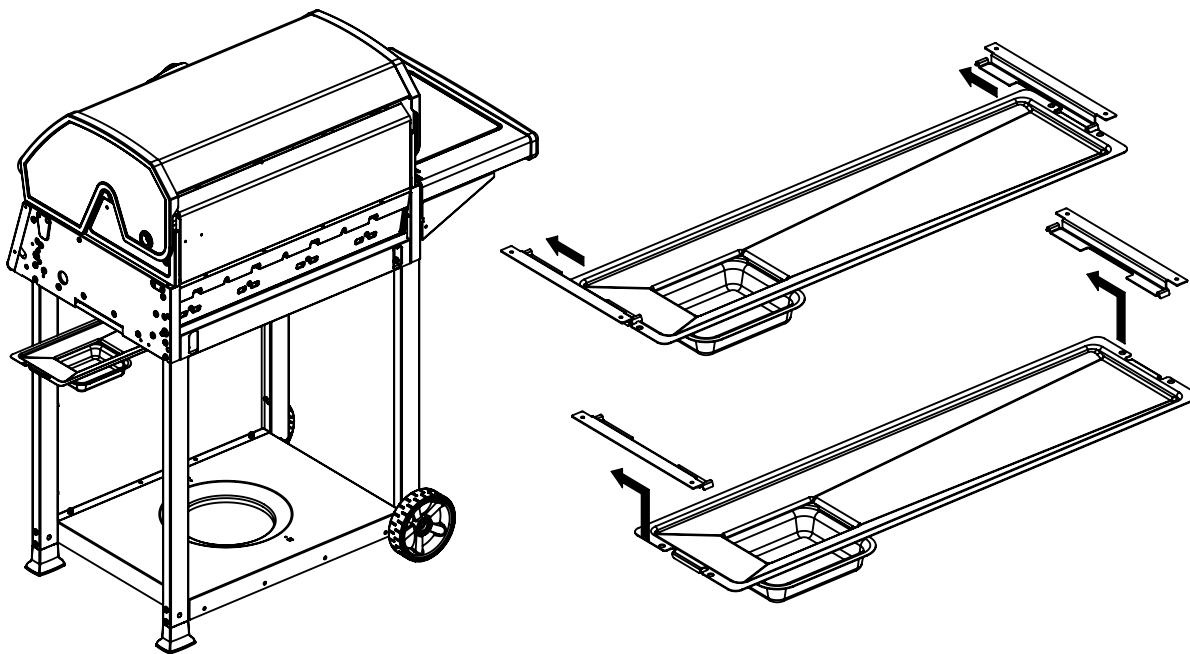

, (4) 

- (1) 

1/2

1/2

%&	(2)  (2) 
----	--

%	
---	--

KEY #	ITEM #	DESCRIPTION	DESCRIPTION	512-5457	512-6467	612-5457	212-6467	612-6467	712-5457	712-6467
1	56104331	LID - SIDE PANEL - LEFT	COUVERCLE - PANNEAU LATÉRAL - GAUCHE	1	1	1	1	1	1	1
2	56104311	LID - SIDE PANEL - RIGHT	COUVERCLE - PANNEAU LATÉRAL - DROITE	1	1	1	1	1	1	1
3	56315304	LID - OUTER PANEL	COUVERCLE - PANNEAU EXTÉRIEUR	1	1	1	1	1	1	1
4	56245300	LID - INNER PANEL	COUVERCLE - PANNEAU INTÉRIEUR	1	1	1	1	1	1	1
5	24009336	HANDLE	POIGNÉE	1	1	1	1	1	1	1
6	24009336	HANDLE BEZEL	MONTURE DE POIGNÉE	2	2	2	2	2	2	2
8	10081550	NAMEPLATE	PLAQUE D'IDENTIFICATION	1	1	1	1	1	1	1
	500894501			1	1	1	1	1	1	1
	10081BM450			1	1	1	1	1	1	1
9	105715	HEAT INDICATOR	INDICATEUR DE CHALEUR	1	1	1	1	1	1	1
11	52114131R	PANEL - SIDE UPPER - LEFT	PANNEAU - LATÉRAL SUPÉRIEUR - GAUCHE	1	1	1	1	1	1	1
12	52114111R	PANEL - SIDE UPPER - RIGHT	PANNEAU - LATÉRAL SUPÉRIEUR - DROITE	1	1	1	1	1	1	1
15	56005001P	COOKBOX ASSEMBLY	COOKBOX ASSEMBLEE	1	1	1	1	1	1	1
17	2724590	GREASE SHIELD	PROTECTION CONTRE LA GRAISSE	1	1	1	1	1	1	1
18	5244592	HEAT SHIELD - FRONT	PROTECTION CONTRE LA CHALEUR - FRONTAL	1	1	1	1	1	1	1
22	52335121	REAR - BRACE	ÉTRÉSILLON - ARRIÈRE	1	1	1	1	1	1	1
23	52315151	PANEL - HOOD	PANNEAU DE LA CUVE	1	1	1	1	1	1	1
25	52904144LP	BURNER - MAIN	BRÛLEUR - PRINCIPAL	4*	4*	4*	4*	4*	4*	4*
	52904144NG			4*	4*	4*	4*	4*	4*	4*
26	52225014	COLLECTOR BOX - FRONT LOWER	RECIPIENT - FRONTAL INFÉRIEUR	1	1	1	1	1	1	1
27	52215014	COLLECTOR BOX - FRONT UPPER	RECIPIENT - FRONTAL SUPÉRIEUR	1	1	1	1	1	1	1
28	52015234	CONTROL COVER	PANNEAU DE CONTRÔLE	1	1	1	1	1	1	1
29	59005034	CONTROL ASSEMBLY	SOUPAPE	1*	1*	1*	1*	1*	1*	1*
30	59005037	HOSE - SIDE BURNER	TUYAU - BRÛLEUR DE CÔTÉ	1*	1*	1*	1*	1*	1*	1*
	S13470-091			1*	1*	1*	1*	1*	1*	1*
	S13470-132			1*	1*	1*	1*	1*	1*	1*
31	1011420	HOSE & REGULATOR	TUYAU ET RÉGULATEUR PL	1*	1*	1*	1*	1*	1*	1*
	10114K45	NATURAL GAS HOSE	TUYAU DE GAZ NATUREL	1*	1*	1*	1*	1*	1*	1*
38	22001168	CONTROL.KNOB - BEZEL	BOUTON DE CONTRÔLE - MONTURE	4	4	4	4	4	4	4
39	22002238	CONTROL.KNOB - BEZEL	BOUTON DE CONTRÔLE - MONTURE	1	1	1	1	1	1	1
40	10472437	CONTROL.KNOB	BOUTON DE CONTRÔLE	4	4	4	4	4	4	4
	10472K431			4	4	4	4	4	4	4
41	59479468	CONTROL.KNOB	BOUTON DE CONTRÔLE	1	1	1	1	1	1	1
	10472K231			1	1	1	1	1	1	1
42	10342246	ELECTRONIC IGNITOR	ALLUMAGE ÉLECTRONIQUE	1	1	1	1	1	1	1
43	10342E13	ELECTRODE	ÉLECTRODE	2	2	2	2	2	2	2
44	52249401	FLAV-R-WAVE®	FLAV-R-WAVE®	4	4	4	4	4	4	4
	52208404			4	4	4	4	4	4	4
45	52005061	GRID - PORCELAIN	GRILLE EN PORCELANE	2	2	2	2	2	2	2
46	52005061	GRID - WARMING RACK	GRILLE - MAINTIEN AU CHAUD	2	2	2	2	2	2	2
47	57005091	GREASE TRAY	PLATEAU À GRAISSE	1	1	1	1	1	1	1
48	22049102	GREASE TRAY - BRACKET	PLATEAU À GRAISSE - FERROVIAIRE	1	1	1	1	1	1	1
49	52009902	GREASE PAN	CUVETTE À GRAISSE	2	2	2	2	2	2	2
59	51296101	LEG - FRONT	LEG-AVANT	2	2	2	2	2	2	2
60	51396101	LEG - REAR	LEG-ARRIÈRE	2	2	2	2	2	2	2
	51399101			2	2	2	2	2	2	2
	52339202	LEG - BRACKET	LEG - SUPPORT	2	2	2	2	2	2	2
65	51695141R	CABINET - LOWER SHELF	TABLETTE INFÉRIÈRE	1*	1*	1*	1*	1*	1*	1*
	51695171R			1*	1*	1*	1*	1*	1*	1*
67	51245011R	FRONT PANNEL	AVANT PANNEAU	1	1	1	1	1	1	1
69	51429158	RESIN FOOT	RESINE - PIED	2	2	2	2	2	2	2
70	10632608	WHEEL	ROUE	2	2	2	2	2	2	2
80	53104111S	SIDE SHELF	TABLETTE DE CÔTÉ	1	1	1	1	1	1	1
82	53104151S	SIDE SHELF - SIDE BURNER	TABLETTE DE CÔTÉ - BRÛLEUR DE CÔTÉ	1	1	1	1	1	1	1
83	53404114	SIDE SHELF - FASCIA	TABLETTE DE CÔTÉ - FASCIA	2	2	2	2	2	2	2
84	53184113	SIDE SHELF - END CAP - LEFT	TABLETTE DE CÔTÉ - FASCIA - GAUCHE	1	1	1	1	1	1	1
85	53184111	SIDE SHELF - END CAP - RIGHT	TABLETTE DE CÔTÉ - FASCIA - DROIT	1	1	1	1	1	1	1
86	10390E10	SIDE BURNER	BRÛLEUR DE CÔTÉ	1	1	1	1	1	1	1
87	53004271	SIDE BURNER - BODY	BRÛLEUR DE CÔTÉ - CORPS	1	1	1	1	1	1	1
88	53000251	SIDE BURNER - COVER	BRÛLEUR DE CÔTÉ - COUVERCLE	1	1	1	1	1	1	1
89	63139381	SIDE BURNER GRID	BRÛLEUR DE CÔTÉ - GRILLE	1	1	1	1	1	1	1
90	23030631	SIDE SHELF - BRACKET - LEFT	TABLETTE DE CÔTÉ - ÉTRÉSILLON - GAUCHE	1	1	1	1	1	1	1
91	23030611	SIDE SHELF - BRACKET - RIGHT	TABLETTE DE CÔTÉ - ÉTRÉSILLON - DROIT	1	1	1	1	1	1	1
95	10342171	SIDE BURNER ELECTRODE	ELECTRODE DU BRÛLEUR DE CÔTÉ	1	1	1	1	1	1	1
100	2129519	WIRE - TANK RETAINER	FIL - RETENUE DE RÉSERVOIR	1	1	1	1	1	1	1
102	21235113	WIRE - CLIP	PH - CLIP	2	2	2	2	2	2	2
130	Y-12855	SCREW - #6 X 1/4	VIS - #6 X 1/4	2	2	2	2	2	2	2
131	S21125	SCREW - #8 X 3/8	VIS - #8 X 3/8	16	16	16	16	16	16	16
132	S21124	SCREW - #8 X 1/2	VIS - #8 X 1/2	15	15	15	15	15	15	15
133	Y-12646	SCREW - SHOULDER #8 X 1/2	VIS - SHOULDER #8 X 1/2	10	10	10	10	10	10	10
134	Y-29304	SCREW - #1024 X 3/8	VIS - #1024 X 3/8	16	16	16	16	16	16	16
135	S35084	SCREW - #1024 X 5/8	VIS - #1024 X 5/8	6	6	6	6	6	6	6
136	Y-29310	SCREW - #1024 X 3/4	VIS - #1024 X 3/4	1	1	1	1	1	1	1
137	Y-12655	SCREW - 1/4-20 X 3/8	VIS - 1/4-20 X 3/8	6	6	6	6	6	6	6
138	Y-12665	SCREW - 1/4-20 X 1/2	VIS - 1/4-20 X 1/2	28	28	28	28	28	28	28
139	Y-11546	SCREW - SHOULDER 1/4-20 X 5/8	VIS - SHOULDER - 1/4-20 X 5/8	2	2	2	2	2	2	2
140	Y-12310	SCREW - 1/4-20 X 3/4	VIS - 1/4-20 X 3/4	4	4	4	4	4	4	4
142	Y-11562	SCREW - 1/4-20 X 2 1/2	SCREW - 1/4-20 X 2 1/2	2	2	2	2	2	2	2
145	Y-29307	NUT - #10-24	ÉCROU - #10-24	16	16	16	16	16	16	16
151	Y-11793	NUT - 1/4-20	ÉCROU - 1/4-20	2	2	2	2	2	2	2
170	1024023	HINGE PIN	GOUPILLE DE CHARNIÈRE	2	2	2	2	2	2	2
171	S21233	CLIP	CLIP	8	8	8	8	8	8	8
172	Y-29310	BURNER SCREW	VIS DU BRÛLEUR	4	4	4	4	4	4	4
173	1024013	WHEEL PIN	PIN ESSEU	4	4	4	4	4	4	4
180	Y-11231	LID BUMPER - ROUND	BOITIER DU COUVERCLE - CERCLE	4	4	4	4	4	4	4
	20005000	MATCH LIGHT CHAIN	MATCH CHAÎNE LÈGÈRE	1	1	1	1	1	1	1