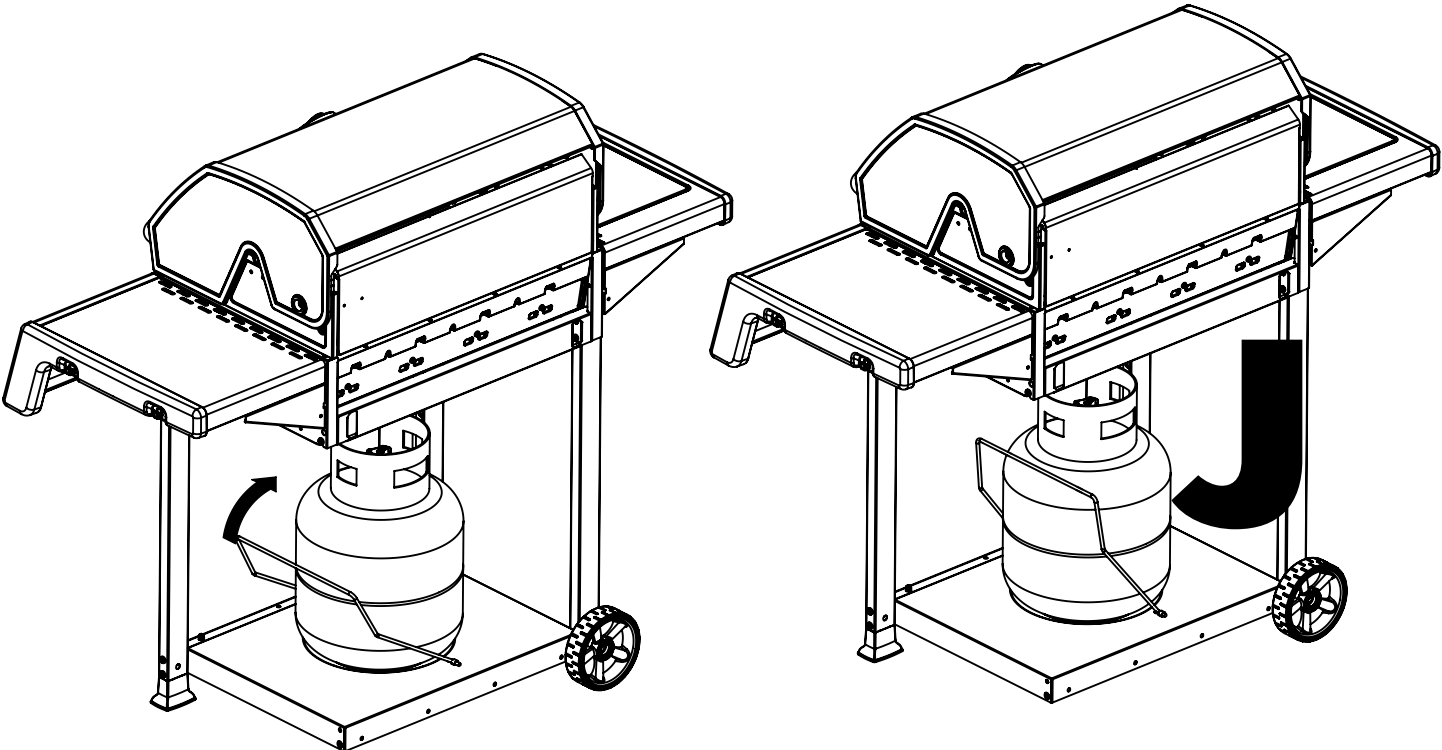

, (4) 

- (1) 

1/2

1/2

%&	(2)  (2) 
----	--

%	
---	--

KEY #	ITEM #	DESCRIPTION	DESCRIPTION	512-5457	512-6467	612-5457	212-6467	612-6467	712-5457	712-6467
1	56104331	LID - SIDE PANEL - LEFT	COUVERCLE - PANNEAU LATÉRAL - GAUCHE	1	1	1	1	1	1	1
2	56104311	LID - SIDE PANEL - RIGHT	COUVERCLE - PANNEAU LATÉRAL - DROITE	1	1	1	1	1	1	1
3	56315304	LID - OUTER PANEL	COUVERCLE - PANNEAU EXTÉRIEUR	1	1	1	1	1	1	1
4	56245300	LID - INNER PANEL	COUVERCLE - PANNEAU INTÉRIEUR	1	1	1	1	1	1	1
5	24009336	HANDLE	POIGNÉE	1	1	1	1	1	1	1
6	24009336	HANDLE BEZEL	MONTURE DE POIGNÉE	2	2	2	2	2	2	2
8	10081550	NAMEPLATE	PLAQUE D'IDENTIFICATION	1	1	1	1	1	1	1
	500894501			1	1	1	1	1	1	1
	10081BM450			1	1	1	1	1	1	1
9	105715	HEAT INDICATOR	INDICATEUR DE CHALEUR	1	1	1	1	1	1	1
11	52114131R	PANEL - SIDE UPPER - LEFT	PANNEAU - LATÉRAL SUPÉRIEUR - GAUCHE	1	1	1	1	1	1	1
12	52114111R	PANEL - SIDE UPPER - RIGHT	PANNEAU - LATÉRAL SUPÉRIEUR - DROITE	1	1	1	1	1	1	1
15	56005001P	COOKBOX ASSEMBLY	COOKBOX ASSEMBLEE	1	1	1	1	1	1	1
17	2724590	GREASE SHIELD	PROTECTION CONTRE LA GRAISSE	1	1	1	1	1	1	1
18	5244592	HEAT SHIELD - FRONT	PROTECTION CONTRE LA CHALEUR - FRONTAL	1	1	1	1	1	1	1
22	52335121	REAR - BRACE	ÉTRÉSILLON - ARRIÈRE	1	1	1	1	1	1	1
23	52315151	PANEL - HOOD	PANNEAU DE LA CUVE	1	1	1	1	1	1	1
25	52904144LP	BURNER - MAIN	BRÛLEUR - PRINCIPAL	4*	4*	4*	4*	4*	4*	4*
	52904144NG			4*	4*	4*	4*	4*	4*	4*
26	52225014	COLLECTOR BOX - FRONT LOWER	RECIPIENT - FRONTAL INFÉRIEUR	1	1	1	1	1	1	1
27	52215014	COLLECTOR BOX - FRONT UPPER	RECIPIENT - FRONTAL SUPÉRIEUR	1	1	1	1	1	1	1
28	52015234	CONTROL COVER	PANNEAU DE CONTRÔLE	1	1	1	1	1	1	1
29	59005034	CONTROL ASSEMBLY	SOUPAPE	1*	1*	1*	1*	1*	1*	1*
30	59005037	HOSE - SIDE BURNER	TUYAU - BRÛLEUR DE CÔTÉ	1*	1*	1*	1*	1*	1*	1*
	S13470-091			1*	1*	1*	1*	1*	1*	1*
	S13470-132			1*	1*	1*	1*	1*	1*	1*
31	1011420	HOSE & REGULATOR	TUYAU ET RÉGULATEUR PL	1*	1*	1*	1*	1*	1*	1*
	10114K45	NATURAL GAS HOSE	TUYAU DE GAZ NATUREL	1*	1*	1*	1*	1*	1*	1*
38	22001168	CONTROL.KNOB - BEZEL	BOUTON DE CONTRÔLE - MONTURE	4	4	4	4	4	4	4
39	22002238	CONTROL.KNOB - BEZEL	BOUTON DE CONTRÔLE - MONTURE	1	1	1	1	1	1	1
40	10472437	CONTROL.KNOB	BOUTON DE CONTRÔLE	4	4	4	4	4	4	4
	10472K431			4	4	4	4	4	4	4
41	59479468	CONTROL.KNOB	BOUTON DE CONTRÔLE	1	1	1	1	1	1	1
	10472K231			1	1	1	1	1	1	1
42	10342246	ELECTRONIC IGNITOR	ALLUMAGE ÉLECTRONIQUE	1	1	1	1	1	1	1
43	10342E13	ELECTRODE	ÉLECTRODE	2	2	2	2	2	2	2
44	52249401	FLAV-R-WAVE®	FLAV-R-WAVE®	4	4	4	4	4	4	4
	52208404			4	4	4	4	4	4	4
45	52005061	GRID - PORCELAIN	GRILLE EN PORCELANE	2	2	2	2	2	2	2
46	52005061	GRID - WARMING RACK	GRILLE - MAINTIEN AU CHAUD	2	2	2	2	2	2	2
47	57005091	GREASE TRAY	PLATEAU À GRAISSE	1	1	1	1	1	1	1
48	22049102	GREASE TRAY - BRACKET	PLATEAU À GRAISSE - FERROVIAIRE	1	1	1	1	1	1	1
49	52009902	GREASE PAN	CUVETTE À GRAISSE	2	2	2	2	2	2	2
59	51296101	LEG - FRONT	LEG-AVANT	2	2	2	2	2	2	2
60	51396101	LEG - REAR	LEG-ARRIÈRE	2	2	2	2	2	2	2
	51399101			2	2	2	2	2	2	2
	52339202	LEG - BRACKET	LEG - SUPPORT	2	2	2	2	2	2	2
65	51695141R	CABINET - LOWER SHELF	TABLETTE INFÉRIÈRE	1*	1*	1*	1*	1*	1*	1*
	51695171R			1*	1*	1*	1*	1*	1*	1*
67	51245011R	FRONT PANNEL	AVANT PANNEAU	1	1	1	1	1	1	1
69	51429158	RESIN FOOT	RESINE - PIED	2	2	2	2	2	2	2
70	10632608	WHEEL	ROUE	2	2	2	2	2	2	2
80	53104111S	SIDE SHELF	TABLETTE DE CÔTÉ	1	1	1	1	1	1	1
82	53104151S	SIDE SHELF - SIDE BURNER	TABLETTE DE CÔTÉ - BRÛLEUR DE CÔTÉ	1	1	1	1	1	1	1
83	53404114	SIDE SHELF - FASCIA	TABLETTE DE CÔTÉ - FASCIA	2	2	2	2	2	2	2
84	53184113	SIDE SHELF - END CAP - LEFT	TABLETTE DE CÔTÉ - FASCIA - GAUCHE	1	1	1	1	1	1	1
85	53184111	SIDE SHELF - END CAP - RIGHT	TABLETTE DE CÔTÉ - FASCIA - DROIT	1	1	1	1	1	1	1
86	10390E10	SIDE BURNER	BRÛLEUR DE CÔTÉ	1	1	1	1	1	1	1
87	53004271	SIDE BURNER - BODY	BRÛLEUR DE CÔTÉ - CORPS	1	1	1	1	1	1	1
88	53000251	SIDE BURNER - COVER	BRÛLEUR DE CÔTÉ - COUVERCLE	1	1	1	1	1	1	1
89	63139381	SIDE BURNER GRID	BRÛLEUR DE CÔTÉ - GRILLE	1	1	1	1	1	1	1
90	23030631	SIDE SHELF - BRACKET - LEFT	TABLETTE DE CÔTÉ - ÉTRÉSILLON - GAUCHE	1	1	1	1	1	1	1
91	23030611	SIDE SHELF - BRACKET - RIGHT	TABLETTE DE CÔTÉ - ÉTRÉSILLON - DROIT	1	1	1	1	1	1	1
95	10342171	SIDE BURNER ELECTRODE	ELECTRODE DU BRÛLEUR DE CÔTÉ	1	1	1	1	1	1	1
100	2129519	WIRE - TANK RETAINER	FIL - RETENUE DE RÉSERVOIR	1	1	1	1	1	1	1
102	21235113	WIRE - CLIP	PH - CLIP	2	2	2	2	2	2	2
130	Y-12855	SCREW - #6 X 1/4	VIS - #6 X 1/4	2	2	2	2	2	2	2
131	S21125	SCREW - #8 X 3/8	VIS - #8 X 3/8	16	16	16	16	16	16	16
132	S21124	SCREW - #8 X 1/2	VIS - #8 X 1/2	15	15	15	15	15	15	15
133	Y-12646	SCREW - SHOULDER #8 X 1/2	VIS - SHOULDER #8 X 1/2	10	10	10	10	10	10	10
134	Y-29304	SCREW - #1024 X 3/8	VIS - #1024 X 3/8	16	16	16	16	16	16	16
135	S35084	SCREW - #1024 X 5/8	VIS - #1024 X 5/8	6	6	6	6	6	6	6
136	Y-29310	SCREW - #1024 X 3/4	VIS - #1024 X 3/4	1	1	1	1	1	1	1
137	Y-12655	SCREW - 1/4-20 X 3/8	VIS - 1/4-20 X 3/8	6	6	6	6	6	6	6
138	Y-12665	SCREW - 1/4-20 X 1/2	VIS - 1/4-20 X 1/2	28	28	28	28	28	28	28
139	Y-11546	SCREW - SHOULDER 1/4-20 X 5/8	VIS - SHOULDER - 1/4-20 X 5/8	2	2	2	2	2	2	2
140	Y-12310	SCREW - 1/4-20 X 3/4	VIS - 1/4-20 X 3/4	4	4	4	4	4	4	4
142	Y-11562	SCREW - 1/4-20 X 2 1/2	SCREW - 1/4-20 X 2 1/2	2	2	2	2	2	2	2
145	Y-29307	NUT - #10-24	ÉCROU - #10-24	16	16	16	16	16	16	16
151	Y-11793	NUT - 1/4-20	ÉCROU - 1/4-20	2	2	2	2	2	2	2
170	1024023	HINGE PIN	GOUPILLE DE CHARNIÈRE	2	2	2	2	2	2	2
171	S21233	CLIP	CLIP	8	8	8	8	8	8	8
172	Y-29310	BURNER SCREW	VIS DU BRÛLEUR	4	4	4	4	4	4	4
173	1024013	WHEEL PIN	PIN ESSEU	4	4	4	4	4	4	4
180	Y-11231	LID BUMPER - ROUND	BOITIER DU COUVERCLE - CERCLE	4	4	4	4	4	4	4
	20005000	MATCH LIGHT CHAIN	MATCH CHAÎNE LÈGÈRE	1	1	1	1	1	1	1