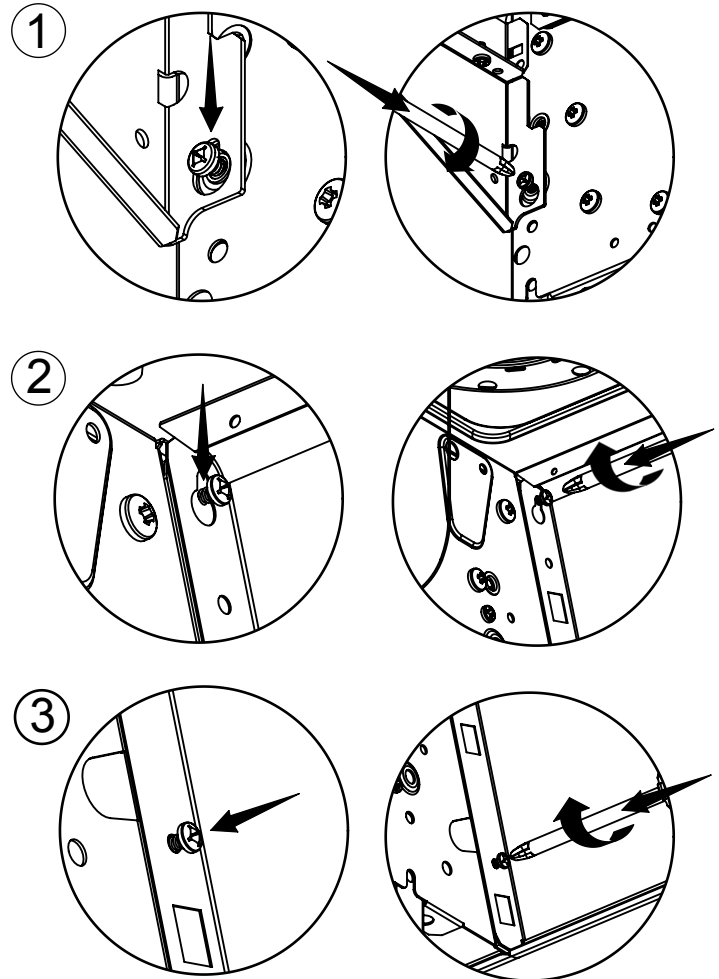

, (4) 

- (1) 

1/2

1/2

%&	(2)  (2) 
----	--

%	
---	--

KEY #	ITEM #	DESCRIPTION	DESCRIPTION	512-5457	512-6467	612-5457	212-6467	612-6467	712-5457	712-6467
1	56104331	LID - SIDE PANEL - LEFT	COUVERCLE - PANNEAU LATÉRAL - GAUCHE	1	1	1	1	1	1	1
2	56104311	LID - SIDE PANEL - RIGHT	COUVERCLE - PANNEAU LATÉRAL - DROITE	1	1	1	1	1	1	1
3	56315304	LID - OUTER PANEL	COUVERCLE - PANNEAU EXTÉRIEUR	1	1	1	1	1	1	1
4	56245300	LID - INNER PANEL	COUVERCLE - PANNEAU INTÉRIEUR	1	1	1	1	1	1	1
5	24009336	HANDLE	POIGNÉE	1	1	1	1	1	1	1
6	24009336	HANDLE BEZEL	MONTURE DE POIGNÉE	2	2	2	2	2	2	2
8	10081550	NAMEPLATE	PLAQUE D'IDENTIFICATION	1	1	1	1	1	1	1
	500894501			1	1	1	1	1	1	1
	10081BM450			1	1	1	1	1	1	1
9	105715	HEAT INDICATOR	INDICATEUR DE CHALEUR	1	1	1	1	1	1	1
11	52114131R	PANEL - SIDE UPPER - LEFT	PANNEAU - LATÉRAL SUPÉRIEUR - GAUCHE	1	1	1	1	1	1	1
12	52114111R	PANEL - SIDE UPPER - RIGHT	PANNEAU - LATÉRAL SUPÉRIEUR - DROITE	1	1	1	1	1	1	1
15	56005001P	COOKBOX ASSEMBLY	COOKBOX ASSEMBLEE	1	1	1	1	1	1	1
17	2724590	GREASE SHIELD	PROTECTION CONTRE LA GRAISSE	1	1	1	1	1	1	1
18	5244592	HEAT SHIELD - FRONT	PROTECTION CONTRE LA CHALEUR - FRONTAL	1	1	1	1	1	1	1
22	52335121	REAR - BRACE	ÉTRÉSILLON - ARRIÈRE	1	1	1	1	1	1	1
23	52315151	PANEL - HOOD	PANNEAU DE LA CUVE	1	1	1	1	1	1	1
25	52904144LP	BURNER - MAIN	BRÛLEUR - PRINCIPAL	4*	4*	4*	4*	4*	4*	4*
	52904144NG			4*	4*	4*	4*	4*	4*	4*
26	52225014	COLLECTOR BOX - FRONT LOWER	RECIPIENT - FRONTAL INFÉRIEUR	1	1	1	1	1	1	1
27	52215014	COLLECTOR BOX - FRONT UPPER	RECIPIENT - FRONTAL SUPÉRIEUR	1	1	1	1	1	1	1
28	52015234	CONTROL COVER	PANNEAU DE CONTRÔLE	1	1	1	1	1	1	1
29	59005034	CONTROL ASSEMBLY	SOUPAPE	1*	1*	1*	1*	1*	1*	1*
30	59005037	HOSE - SIDE BURNER	TUYAU - BRÛLEUR DE CÔTÉ	1*	1*	1*	1*	1*	1*	1*
	S13470-091			1*	1*	1*	1*	1*	1*	1*
	S13470-132			1*	1*	1*	1*	1*	1*	1*
31	1011420	HOSE & REGULATOR	TUYAU ET RÉGULATEUR PL	1*	1*	1*	1*	1*	1*	1*
	10114K45	NATURAL GAS HOSE	TUYAU DE GAZ NATUREL	1*	1*	1*	1*	1*	1*	1*
38	22001168	CONTROL.KNOB - BEZEL	BOUTON DE CONTRÔLE - MONTURE	4	4	4	4	4	4	4
39	22002238	CONTROL.KNOB - BEZEL	BOUTON DE CONTRÔLE - MONTURE	1	1	1	1	1	1	1
40	10472437	CONTROL.KNOB	BOUTON DE CONTRÔLE	4	4	4	4	4	4	4
	10472K431			4	4	4	4	4	4	4
41	59479468	CONTROL.KNOB	BOUTON DE CONTRÔLE	1	1	1	1	1	1	1
	10472K231			1	1	1	1	1	1	1
42	10342246	ELECTRONIC IGNITOR	ALLUMAGE ÉLECTRONIQUE	1	1	1	1	1	1	1
43	10342E13	ELECTRODE	ÉLECTRODE	2	2	2	2	2	2	2
44	52249401	FLAV-R-WAVE®	FLAV-R-WAVE®	4	4	4	4	4	4	4
	52208404			4	4	4	4	4	4	4
45	52005061	GRID - PORCELAIN	GRILLE EN PORCELANE	2	2	2	2	2	2	2
46	52005061	GRID - WARMING RACK	GRILLE - MAINTIEN AU CHAUD	2	2	2	2	2	2	2
47	57005091	GREASE TRAY	PLATEAU À GRAISSE	1	1	1	1	1	1	1
48	22049102	GREASE TRAY - BRACKET	PLATEAU À GRAISSE - FERROVIAIRE	1	1	1	1	1	1	1
49	52009902	GREASE PAN	CUVETTE À GRAISSE	2	2	2	2	2	2	2
59	51296101	LEG - FRONT	LEG-AVANT	2	2	2	2	2	2	2
60	51396101	LEG - REAR	LEG-ARRIÈRE	2	2	2	2	2	2	2
	51399101			2	2	2	2	2	2	2
	52339202	LEG - BRACKET	LEG - SUPPORT	2	2	2	2	2	2	2
65	51695141R	CABINET - LOWER SHELF	TABLETTE INFÉRIÈRE	1*	1*	1*	1*	1*	1*	1*
	51695171R			1*	1*	1*	1*	1*	1*	1*
67	51245011R	FRONT PANNEL	AVANT PANNEAU	1	1	1	1	1	1	1
69	51429158	RESIN FOOT	RESINE - PIED	2	2	2	2	2	2	2
70	10632608	WHEEL	ROUE	2	2	2	2	2	2	2
80	53104111S	SIDE SHELF	TABLETTE DE CÔTÉ	1	1	1	1	1	1	1
82	53104151S	SIDE SHELF - SIDE BURNER	TABLETTE DE CÔTÉ - BRÛLEUR DE CÔTÉ	1	1	1	1	1	1	1
83	53404114	SIDE SHELF - FASCIA	TABLETTE DE CÔTÉ - FASCIA	2	2	2	2	2	2	2
84	53184113	SIDE SHELF - END CAP - LEFT	TABLETTE DE CÔTÉ - FASCIA - GAUCHE	1	1	1	1	1	1	1
85	53184111	SIDE SHELF - END CAP - RIGHT	TABLETTE DE CÔTÉ - FASCIA - DROIT	1	1	1	1	1	1	1
86	10390E10	SIDE BURNER	BRÛLEUR DE CÔTÉ	1	1	1	1	1	1	1
87	53004271	SIDE BURNER - BODY	BRÛLEUR DE CÔTÉ - CORPS	1	1	1	1	1	1	1
88	53000251	SIDE BURNER - COVER	BRÛLEUR DE CÔTÉ - COUVERCLE	1	1	1	1	1	1	1
89	63139381	SIDE BURNER GRID	BRÛLEUR DE CÔTÉ - GRILLE	1	1	1	1	1	1	1
90	23030631	SIDE SHELF - BRACKET - LEFT	TABLETTE DE CÔTÉ - ÉTRÉSILLON - GAUCHE	1	1	1	1	1	1	1
91	23030611	SIDE SHELF - BRACKET - RIGHT	TABLETTE DE CÔTÉ - ÉTRÉSILLON - DROIT	1	1	1	1	1	1	1
95	10342171	SIDE BURNER ELECTRODE	ELECTRODE DU BRÛLEUR DE CÔTÉ	1	1	1	1	1	1	1
100	2129519	WIRE - TANK RETAINER	FIL - RETENUE DE RÉSERVOIR	1	1	1	1	1	1	1
102	21235113	WIRE - CLIP	PH - CLIP	2	2	2	2	2	2	2
130	Y-12855	SCREW - #6 X 1/4	VIS - #6 X 1/4	2	2	2	2	2	2	2
131	S21125	SCREW - #8 X 3/8	VIS - #8 X 3/8	16	16	16	16	16	16	16
132	S21124	SCREW - #8 X 1/2	VIS - #8 X 1/2	15	15	15	15	15	15	15
133	Y-12646	SCREW - SHOULDER #8 X 1/2	VIS - SHOULDER #8 X 1/2	10	10	10	10	10	10	10
134	Y-29304	SCREW - #1024 X 3/8	VIS - #1024 X 3/8	16	16	16	16	16	16	16
135	S35084	SCREW - #1024 X 5/8	VIS - #1024 X 5/8	6	6	6	6	6	6	6
136	Y-29310	SCREW - #1024 X 3/4	VIS - #1024 X 3/4	1	1	1	1	1	1	1
137	Y-12655	SCREW - 1/4-20 X 3/8	VIS - 1/4-20 X 3/8	6	6	6	6	6	6	6
138	Y-12665	SCREW - 1/4-20 X 1/2	VIS - 1/4-20 X 1/2	28	28	28	28	28	28	28
139	Y-11546	SCREW - SHOULDER 1/4-20 X 5/8	VIS - SHOULDER - 1/4-20 X 5/8	2	2	2	2	2	2	2
140	Y-12310	SCREW - 1/4-20 X 3/4	VIS - 1/4-20 X 3/4	4	4	4	4	4	4	4
142	Y-11562	SCREW - 1/4-20 X 2 1/2	SCREW - 1/4-20 X 2 1/2	2	2	2	2	2	2	2
145	Y-29307	NUT - #10-24	ÉCROU - #10-24	16	16	16	16	16	16	16
151	Y-11793	NUT - 1/4-20	ÉCROU - 1/4-20	2	2	2	2	2	2	2
170	1024023	HINGE PIN	GOUPILLE DE CHARNIÈRE	2	2	2	2	2	2	2
171	S21233	CLIP	CLIP	8	8	8	8	8	8	8
172	Y-29310	BURNER SCREW	VIS DU BRÛLEUR	4	4	4	4	4	4	4
173	1024013	WHEEL PIN	PIN ESSEU	4	4	4	4	4	4	4
180	Y-11231	LID BUMPER - ROUND	BOITIER DU COUVERCLE - CERCLE	4	4	4	4	4	4	4
	20005000	MATCH LIGHT CHAIN	MATCH CHAÎNE LÈGÈRE	1	1	1	1	1	1	1