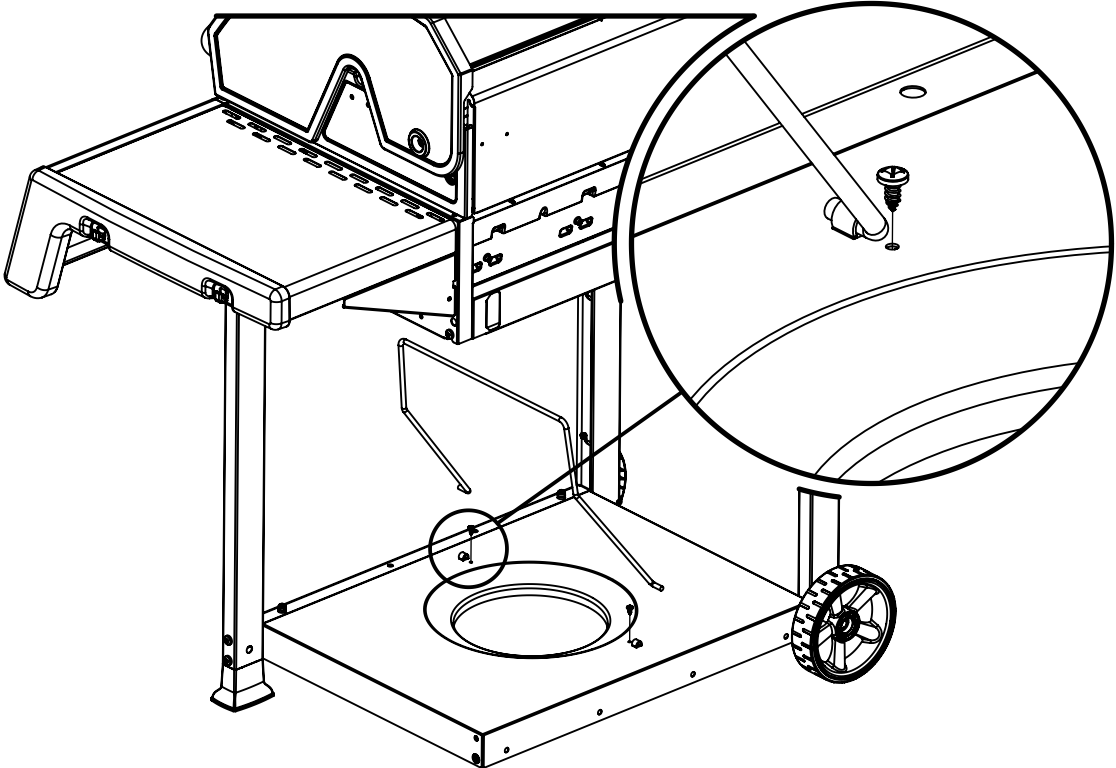

, (4) 

- (1) 

1/2

1/2

%&	(2)  (2) 
----	--

%	
---	--

KEY #	ITEM #	DESCRIPTION	DESCRIPTION	512-5457	512-6467	612-5457	212-6467	612-6467	712-5457	712-6467
1	56104331	LID - SIDE PANEL - LEFT	COUVERCLE - PANNEAU LATÉRAL - GAUCHE	1	1	1	1	1	1	1
2	56104311	LID - SIDE PANEL - RIGHT	COUVERCLE - PANNEAU LATÉRAL - DROITE	1	1	1	1	1	1	1
3	56315304	LID - OUTER PANEL	COUVERCLE - PANNEAU EXTÉRIEUR	1	1	1	1	1	1	1
4	56245300	LID - INNER PANEL	COUVERCLE - PANNEAU INTÉRIEUR	1	1	1	1	1	1	1
5	24009336	HANDLE	POIGNÉE	1	1	1	1	1	1	1
6	24009336	HANDLE BEZEL	MONTURE DE POIGNÉE	2	2	2	2	2	2	2
8	10081550	NAMEPLATE	PLAQUE D'IDENTIFICATION	1	1	1	1	1	1	1
	500894501			1	1	1	1	1	1	1
	10081BM450			1	1	1	1	1	1	1
9	105715	HEAT INDICATOR	INDICATEUR DE CHALEUR	1	1	1	1	1	1	1
11	52114131R	PANEL - SIDE UPPER - LEFT	PANNEAU - LATÉRAL SUPÉRIEUR - GAUCHE	1	1	1	1	1	1	1
12	52114111R	PANEL - SIDE UPPER - RIGHT	PANNEAU - LATÉRAL SUPÉRIEUR - DROITE	1	1	1	1	1	1	1
15	56005001P	COOKBOX ASSEMBLY	COOKBOX ASSEMBLEE	1	1	1	1	1	1	1
17	2724590	GREASE SHIELD	PROTECTION CONTRE LA GRAISSE	1	1	1	1	1	1	1
18	5244592	HEAT SHIELD - FRONT	PROTECTION CONTRE LA CHALEUR - FRONTAL	1	1	1	1	1	1	1
22	52335121	REAR - BRACE	ÉTRÉSILLON - ARRIÈRE	1	1	1	1	1	1	1
23	52315151	PANEL - HOOD	PANNEAU DE LA CUVE	1	1	1	1	1	1	1
25	52904144LP	BURNER - MAIN	BRÛLEUR - PRINCIPAL	4*	4*	4*	4*	4*	4*	4*
	52904144NG			4*	4*	4*	4*	4*	4*	4*
26	52225014	COLLECTOR BOX - FRONT LOWER	RECIPIENT - FRONTAL INFÉRIEUR	1	1	1	1	1	1	1
27	52215014	COLLECTOR BOX - FRONT UPPER	RECIPIENT - FRONTAL SUPÉRIEUR	1	1	1	1	1	1	1
28	52015234	CONTROL COVER	PANNEAU DE CONTRÔLE	1	1	1	1	1	1	1
29	59005034	CONTROL ASSEMBLY	SOUPAPE	1*	1*	1*	1*	1*	1*	1*
30	59005037	HOSE - SIDE BURNER	TUYAU - BRÛLEUR DE CÔTÉ	1*	1*	1*	1*	1*	1*	1*
	S13470-091			1*	1*	1*	1*	1*	1*	1*
	S13470-132			1*	1*	1*	1*	1*	1*	1*
31	1011420	HOSE & REGULATOR	TUYAU ET RÉGULATEUR PL	1*	1*	1*	1*	1*	1*	1*
	10114K45	NATURAL GAS HOSE	TUYAU DE GAZ NATUREL	1*	1*	1*	1*	1*	1*	1*
38	22001168	CONTROL.KNOB - BEZEL	BOUTON DE CONTRÔLE - MONTURE	4	4	4	4	4	4	4
39	22002238	CONTROL.KNOB - BEZEL	BOUTON DE CONTRÔLE - MONTURE	1	1	1	1	1	1	1
40	10472437	CONTROL.KNOB	BOUTON DE CONTRÔLE	4	4	4	4	4	4	4
	10472K431			4	4	4	4	4	4	4
41	59479468	CONTROL.KNOB	BOUTON DE CONTRÔLE	1	1	1	1	1	1	1
	10472K231			1	1	1	1	1	1	1
42	10342246	ELECTRONIC IGNITOR	ALLUMAGE ÉLECTRONIQUE	1	1	1	1	1	1	1
43	10342E13	ELECTRODE	ÉLECTRODE	2	2	2	2	2	2	2
44	52249401	FLAV-R-WAVE®	FLAV-R-WAVE®	4	4	4	4	4	4	4
	52208404			4	4	4	4	4	4	4
45	52005061	GRID - PORCELAIN	GRILLE EN PORCELANE	2	2	2	2	2	2	2
46	52005061	GRID - WARMING RACK	GRILLE - MAINTIEN AU CHAUD	2	2	2	2	2	2	2
47	57005091	GREASE TRAY	PLATEAU À GRAISSE	1	1	1	1	1	1	1
48	22049102	GREASE TRAY - BRACKET	PLATEAU À GRAISSE - FERROVIAIRE	1	1	1	1	1	1	1
49	52009902	GREASE PAN	CUVETTE À GRAISSE	2	2	2	2	2	2	2
59	51296101	LEG - FRONT	LEG-AVANT	2	2	2	2	2	2	2
60	51396101	LEG - REAR	LEG-ARRIÈRE	2	2	2	2	2	2	2
	51399101			2	2	2	2	2	2	2
	52339202	LEG - BRACKET	LEG - SUPPORT	2	2	2	2	2	2	2
65	51695141R	CABINET - LOWER SHELF	TABLETTE INFÉRIÈRE	1*	1*	1*	1*	1*	1*	1*
	51695171R			1*	1*	1*	1*	1*	1*	1*
67	51245011R	FRONT PANNEL	AVANT PANNEAU	1	1	1	1	1	1	1
69	51429158	RESIN FOOT	RESINE - PIED	2	2	2	2	2	2	2
70	10632608	WHEEL	ROUE	2	2	2	2	2	2	2
80	53104111S	SIDE SHELF	TABLETTE DE CÔTÉ	1	1	1	1	1	1	1
82	53104151S	SIDE SHELF - SIDE BURNER	TABLETTE DE CÔTÉ - BRÛLEUR DE CÔTÉ	1	1	1	1	1	1	1
83	53404114	SIDE SHELF - FASCIA	TABLETTE DE CÔTÉ - FASCIA	2	2	2	2	2	2	2
84	53184113	SIDE SHELF - END CAP - LEFT	TABLETTE DE CÔTÉ - FASCIA - GAUCHE	1	1	1	1	1	1	1
85	53184111	SIDE SHELF - END CAP - RIGHT	TABLETTE DE CÔTÉ - FASCIA - DROIT	1	1	1	1	1	1	1
86	10390E10	SIDE BURNER	BRÛLEUR DE CÔTÉ	1	1	1	1	1	1	1
87	53004271	SIDE BURNER - BODY	BRÛLEUR DE CÔTÉ - CORPS	1	1	1	1	1	1	1
88	53000251	SIDE BURNER - COVER	BRÛLEUR DE CÔTÉ - COUVERCLE	1	1	1	1	1	1	1
89	63139381	SIDE BURNER GRID	BRÛLEUR DE CÔTÉ - GRILLE	1	1	1	1	1	1	1
90	23030631	SIDE SHELF - BRACKET - LEFT	TABLETTE DE CÔTÉ - ÉTRÉSILLON - GAUCHE	1	1	1	1	1	1	1
91	23030611	SIDE SHELF - BRACKET - RIGHT	TABLETTE DE CÔTÉ - ÉTRÉSILLON - DROIT	1	1	1	1	1	1	1
95	10342171	SIDE BURNER ELECTRODE	ELECTRODE DU BRÛLEUR DE CÔTÉ	1	1	1	1	1	1	1
100	2129519	WIRE - TANK RETAINER	FIL - RETENUE DE RÉSERVOIR	1	1	1	1	1	1	1
102	21235113	WIRE - CLIP	PH - CLIP	2	2	2	2	2	2	2
130	Y-12855	SCREW - #6 X 1/4	VIS - #6 X 1/4	2	2	2	2	2	2	2
131	S21125	SCREW - #8 X 3/8	VIS - #8 X 3/8	16	16	16	16	16	16	16
132	S21124	SCREW - #8 X 1/2	VIS - #8 X 1/2	15	15	15	15	15	15	15
133	Y-12646	SCREW - SHOULDER #8 X 1/2	VIS - SHOULDER #8 X 1/2	10	10	10	10	10	10	10
134	Y-29304	SCREW - #1024 X 3/8	VIS - #1024 X 3/8	16	16	16	16	16	16	16
135	S35084	SCREW - #1024 X 5/8	VIS - #1024 X 5/8	6	6	6	6	6	6	6
136	Y-29310	SCREW - #1024 X 3/4	VIS - #1024 X 3/4	1	1	1	1	1	1	1
137	Y-12655	SCREW - 1/4-20 X 3/8	VIS - 1/4-20 X 3/8	6	6	6	6	6	6	6
138	Y-12665	SCREW - 1/4-20 X 1/2	VIS - 1/4-20 X 1/2	28	28	28	28	28	28	28
139	Y-11546	SCREW - SHOULDER 1/4-20 X 5/8	VIS - SHOULDER - 1/4-20 X 5/8	2	2	2	2	2	2	2
140	Y-12310	SCREW - 1/4-20 X 3/4	VIS - 1/4-20 X 3/4	4	4	4	4	4	4	4
142	Y-11562	SCREW - 1/4-20 X 2 1/2	SCREW - 1/4-20 X 2 1/2	2	2	2	2	2	2	2
145	Y-29307	NUT - #10-24	ÉCROU - #10-24	16	16	16	16	16	16	16
151	Y-11793	NUT - 1/4-20	ÉCROU - 1/4-20	2	2	2	2	2	2	2
170	1024023	HINGE PIN	GOUPILLE DE CHARNIÈRE	2	2	2	2	2	2	2
171	S21233	CLIP	CLIP	8	8	8	8	8	8	8
172	Y-29310	BURNER SCREW	VIS DU BRÛLEUR	4	4	4	4	4	4	4
173	1024013	WHEEL PIN	PIN ESSEU	4	4	4	4	4	4	4
180	Y-11231	LID BUMPER - ROUND	BOITIER DU COUVERCLE - CERCLE	4	4	4	4	4	4	4
	20005000	MATCH LIGHT CHAIN	MATCH CHAÎNE LÈGÈRE	1	1	1	1	1	1	1