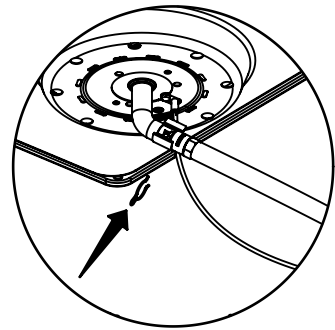

, (4) 

- (1) 

1/2

1/2

%&	(2)  (2) 
----	--

%	
---	--

KEY #	ITEM #	DESCRIPTION	DESCRIPTION	512-5457	512-6467	612-5457	212-6467	612-6467	712-5457	712-6467
1	56104331	LID - SIDE PANEL - LEFT	COUVERCLE - PANNEAU LATÉRAL - GAUCHE	1	1	1	1	1	1	1
2	56104311	LID - SIDE PANEL - RIGHT	COUVERCLE - PANNEAU LATÉRAL - DROITE	1	1	1	1	1	1	1
3	56315304	LID - OUTER PANEL	COUVERCLE - PANNEAU EXTÉRIEUR	1	1	1	1	1	1	1
4	56245300	LID - INNER PANEL	COUVERCLE - PANNEAU INTÉRIEUR	1	1	1	1	1	1	1
5	24009336	HANDLE	POIGNÉE	1	1	1	1	1	1	1
6	24009336	HANDLE BEZEL	MONTURE DE POIGNÉE	2	2	2	2	2	2	2
8	10081550	NAMEPLATE	PLAQUE D'IDENTIFICATION	1	1	1	1	1	1	1
	500894501			1	1	1	1	1	1	1
	10081BM450			1	1	1	1	1	1	1
9	105715	HEAT INDICATOR	INDICATEUR DE CHALEUR	1	1	1	1	1	1	1
11	52114131R	PANEL - SIDE UPPER - LEFT	PANNEAU - LATÉRAL SUPÉRIEUR - GAUCHE	1	1	1	1	1	1	1
12	52114111R	PANEL - SIDE UPPER - RIGHT	PANNEAU - LATÉRAL SUPÉRIEUR - DROITE	1	1	1	1	1	1	1
15	56005001P	COOKBOX ASSEMBLY	COOKBOX ASSEMBLEE	1	1	1	1	1	1	1
17	2724590	GREASE SHIELD	PROTECTION CONTRE LA GRAISSE	1	1	1	1	1	1	1
18	5244592	HEAT SHIELD - FRONT	PROTECTION CONTRE LA CHALEUR - FRONTAL	1	1	1	1	1	1	1
22	52335121	REAR - BRACE	ÉTRÉSILLON - ARRIÈRE	1	1	1	1	1	1	1
23	52315151	PANEL - HOOD	PANNEAU DE LA CUVE	1	1	1	1	1	1	1
25	52904144LP	BURNER - MAIN	BRÛLEUR - PRINCIPAL	4*	4*	4*	4*	4*	4*	4*
	52904144NG			4*	4*	4*	4*	4*	4*	4*
26	52225014	COLLECTOR BOX - FRONT LOWER	RECIPIENT - FRONTAL INFÉRIEUR	1	1	1	1	1	1	1
27	52215014	COLLECTOR BOX - FRONT UPPER	RECIPIENT - FRONTAL SUPÉRIEUR	1	1	1	1	1	1	1
28	52015234	CONTROL COVER	PANNEAU DE CONTRÔLE	1	1	1	1	1	1	1
29	59005034	CONTROL ASSEMBLY	SOUPAPE	1*	1*	1*	1*	1*	1*	1*
30	59005037	HOSE - SIDE BURNER	TUYAU - BRÛLEUR DE CÔTÉ	1*	1*	1*	1*	1*	1*	1*
	S13470-091			1*	1*	1*	1*	1*	1*	1*
	S13470-132			1*	1*	1*	1*	1*	1*	1*
31	1011420	HOSE & REGULATOR	TUYAU ET RÉGULATEUR PL	1*	1*	1*	1*	1*	1*	1*
	10114K45	NATURAL GAS HOSE	TUYAU DE GAZ NATUREL	1*	1*	1*	1*	1*	1*	1*
38	22001168	CONTROL.KNOB - BEZEL	BOUTON DE CONTRÔLE - MONTURE	4	4	4	4	4	4	4
39	22002238	CONTROL.KNOB - BEZEL	BOUTON DE CONTRÔLE - MONTURE	1	1	1	1	1	1	1
40	10472437	CONTROL.KNOB	BOUTON DE CONTRÔLE	4	4	4	4	4	4	4
	10472K431			4	4	4	4	4	4	4
41	59479468	CONTROL.KNOB	BOUTON DE CONTRÔLE	1	1	1	1	1	1	1
	10472K231			1	1	1	1	1	1	1
42	10342246	ELECTRONIC IGNITOR	ALLUMAGE ÉLECTRONIQUE	1	1	1	1	1	1	1
43	10342E13	ELECTRODE	ÉLECTRODE	2	2	2	2	2	2	2
44	52249401	FLAV-R-WAVE®	FLAV-R-WAVE®	4	4	4	4	4	4	4
	52208404			4	4	4	4	4	4	4
45	52005061	GRID - PORCELAIN	GRILLE EN PORCELANE	2	2	2	2	2	2	2
46	52005061	GRID - WARMING RACK	GRILLE - MAINTIEN AU CHAUD	2	2	2	2	2	2	2
47	57005091	GREASE TRAY	PLATEAU À GRAISSE	1	1	1	1	1	1	1
48	22049102	GREASE TRAY - BRACKET	PLATEAU À GRAISSE - FERROVIAIRE	1	1	1	1	1	1	1
49	52009902	GREASE PAN	CUVETTE À GRAISSE	2	2	2	2	2	2	2
59	51296101	LEG - FRONT	LEG-AVANT	2	2	2	2	2	2	2
60	51396101	LEG - REAR	LEG-ARRIÈRE	2	2	2	2	2	2	2
	51399101			2	2	2	2	2	2	2
	52339202	LEG - BRACKET	LEG - SUPPORT	2	2	2	2	2	2	2
65	51695141R	CABINET - LOWER SHELF	TABLETTE INFÉRIÈRE	1*	1*	1*	1*	1*	1*	1*
	51695171R			1*	1*	1*	1*	1*	1*	1*
67	51245011R	FRONT PANNEL	AVANT PANNEAU	1	1	1	1	1	1	1
69	51429158	RESIN FOOT	RESINE - PIED	2	2	2	2	2	2	2
70	10632608	WHEEL	ROUE	2	2	2	2	2	2	2
80	53104111S	SIDE SHELF	TABLETTE DE CÔTÉ	1	1	1	1	1	1	1
82	53104151S	SIDE SHELF - SIDE BURNER	TABLETTE DE CÔTÉ - BRÛLEUR DE CÔTÉ	1	1	1	1	1	1	1
83	53404114	SIDE SHELF - FASCIA	TABLETTE DE CÔTÉ - FASCIA	2	2	2	2	2	2	2
84	53184113	SIDE SHELF - END CAP - LEFT	TABLETTE DE CÔTÉ - FASCIA - GAUCHE	1	1	1	1	1	1	1
85	53184111	SIDE SHELF - END CAP - RIGHT	TABLETTE DE CÔTÉ - FASCIA - DROIT	1	1	1	1	1	1	1
86	10390E10	SIDE BURNER	BRÛLEUR DE CÔTÉ	1	1	1	1	1	1	1
87	53004271	SIDE BURNER - BODY	BRÛLEUR DE CÔTÉ - CORPS	1	1	1	1	1	1	1
88	53000251	SIDE BURNER - COVER	BRÛLEUR DE CÔTÉ - COUVERCLE	1	1	1	1	1	1	1
89	63139381	SIDE BURNER GRID	BRÛLEUR DE CÔTÉ - GRILLE	1	1	1	1	1	1	1
90	23030631	SIDE SHELF - BRACKET - LEFT	TABLETTE DE CÔTÉ - ÉTRÉSILLON - GAUCHE	1	1	1	1	1	1	1
91	23030611	SIDE SHELF - BRACKET - RIGHT	TABLETTE DE CÔTÉ - ÉTRÉSILLON - DROIT	1	1	1	1	1	1	1
95	10342171	SIDE BURNER ELECTRODE	ELECTRODE DU BRÛLEUR DE CÔTÉ	1	1	1	1	1	1	1
100	2129519	WIRE - TANK RETAINER	FIL - RETENUE DE RÉSERVOIR	1	1	1	1	1	1	1
102	21235113	WIRE - CLIP	PH - CLIP	2	2	2	2	2	2	2
130	Y-12855	SCREW - #6 X 1/4	VIS - #6 X 1/4	2	2	2	2	2	2	2
131	S21125	SCREW - #8 X 3/8	VIS - #8 X 3/8	16	16	16	16	16	16	16
132	S21124	SCREW - #8 X 1/2	VIS - #8 X 1/2	15	15	15	15	15	15	15
133	Y-12646	SCREW - SHOULDER #8 X 1/2	VIS - SHOULDER #8 X 1/2	10	10	10	10	10	10	10
134	Y-29304	SCREW - #1024 X 3/8	VIS - #1024 X 3/8	16	16	16	16	16	16	16
135	S35084	SCREW - #1024 X 5/8	VIS - #1024 X 5/8	6	6	6	6	6	6	6
136	Y-29310	SCREW - #1024 X 3/4	VIS - #1024 X 3/4	1	1	1	1	1	1	1
137	Y-12655	SCREW - 1/4-20 X 3/8	VIS - 1/4-20 X 3/8	6	6	6	6	6	6	6
138	Y-12665	SCREW - 1/4-20 X 1/2	VIS - 1/4-20 X 1/2	28	28	28	28	28	28	28
139	Y-11546	SCREW - SHOULDER 1/4-20 X 5/8	VIS - SHOULDER - 1/4-20 X 5/8	2	2	2	2	2	2	2
140	Y-12310	SCREW - 1/4-20 X 3/4	VIS - 1/4-20 X 3/4	4	4	4	4	4	4	4
142	Y-11562	SCREW - 1/4-20 X 2 1/2	SCREW - 1/4-20 X 2 1/2	2	2	2	2	2	2	2
145	Y-29307	NUT - #10-24	ÉCROU - #10-24	16	16	16	16	16	16	16
151	Y-11793	NUT - 1/4-20	ÉCROU - 1/4-20	2	2	2	2	2	2	2
170	1024023	HINGE PIN	GOUPILLE DE CHARNIÈRE	2	2	2	2	2	2	2
171	S21233	CLIP	CLIP	8	8	8	8	8	8	8
172	Y-29310	BURNER SCREW	VIS DU BRÛLEUR	4	4	4	4	4	4	4
173	1024013	WHEEL PIN	PIN ESSEU	4	4	4	4	4	4	4
180	Y-11231	LID BUMPER - ROUND	BOITIER DU COUVERCLE - CERCLE	4	4	4	4	4	4	4
	20005000	MATCH LIGHT CHAIN	MATCH CHAÎNE LÈGÈRE	1	1	1	1	1	1	1