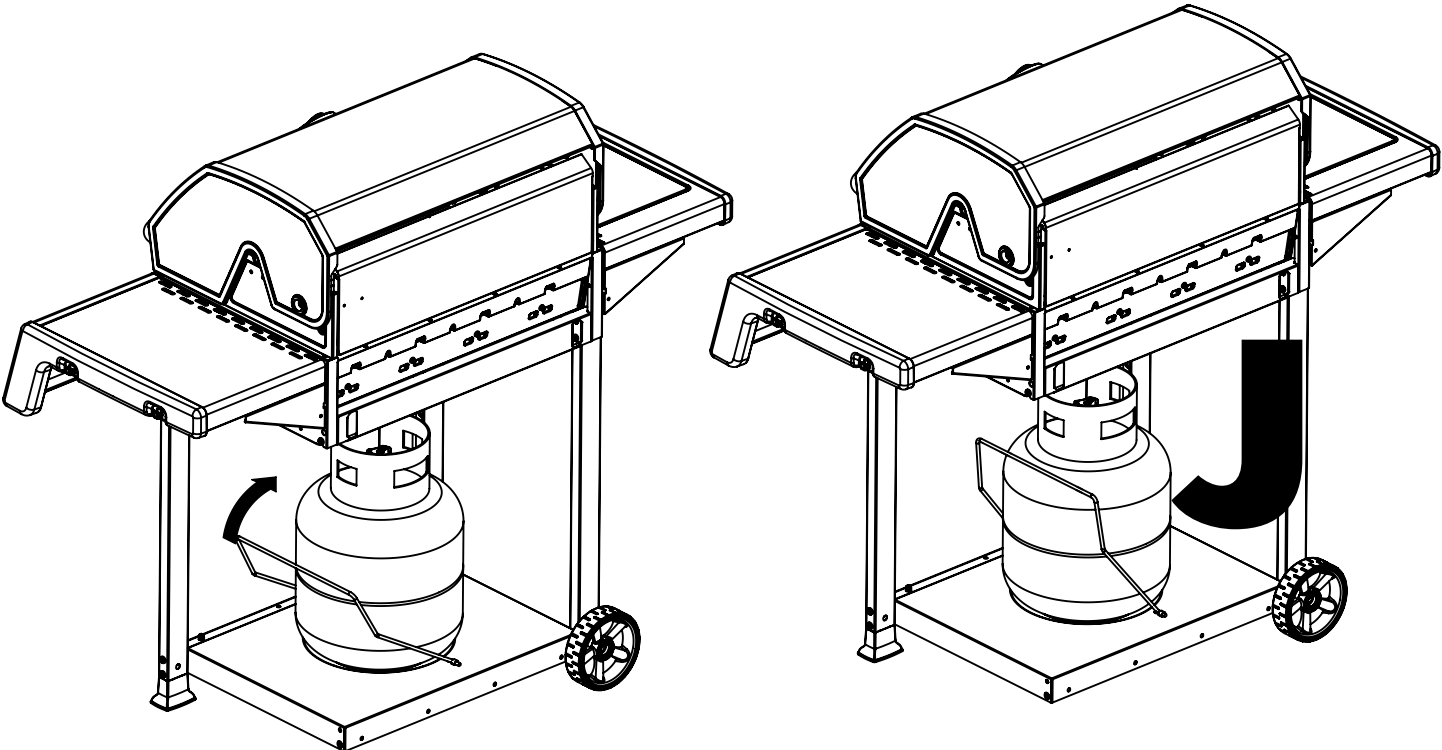

1/8

1/8

%&	(2)  (2) 
----	--

%	
---	--

KEY #	ITEM #	DESCRIPTION	DESCRIPTION	5122-54/57	5122-64/67	6122-54/57	6122-64/67	7122-54/57	7122-64/67
1	56104331	LID - SIDE PANEL - LEFT	COUVERCLE - PANNEAU LATÉRAL - GAUCHE	1	1	1	1	1	1
2	56104311	LID - SIDE PANEL - RIGHT	COUVERCLE - PANNEAU LATÉRAL - DROITE	1	1	1	1	1	1
3	56315304	LID - OUTER PANEL	COUVERCLE - PANNEAU EXTÉRIEUR	1	1	1	1	1	1
4	56245300	LID - INNER PANEL	COUVERCLE - PANNEAU INTÉRIEUR	1	1	1	1	1	1
5	2400512A	HANDLE	POIGNÉE	1	1	1	1	1	1
6	24009336	HANDLE BEZEL	MONTURE DE POIGNÉE	2	2	2	2	2	2
8	10081550	NAMEPLATE	PLAQUE D'IDENTIFICATION	1	1	1	1	1	1
	500891601			1	1	1	1	1	1
	10081BM450			1	1	1	1	1	1
9	10571-5	HEAT INDICATOR	INDICATEUR DE CHALEUR	1	1	1	1	1	1
11	52114-131R	PANEL - SIDE UPPER - LEFT	PANNEAU - LATÉRAL SUPÉRIEUR - GAUCHE	1	1	1	1	1	1
12	52114-111R	PANEL - SIDE UPPER - RIGHT	PANNEAU - LATÉRAL SUPÉRIEUR - DROITE	1	1	1	1	1	1
15	56005001P	COOKBOX ASSEMBLY	COOKBOX ASSEMBLEE	1	1	1	1	1	1
17	27245-90	GREASE SHIELD	PROTECTION CONTRE LA GRAISSE	1	1	1	1	1	1
18	52445-92	HEAT SHIELD - FRONT	PROTECTION CONTRE LA CHALEUR - FRONTAL	1	1	1	1	1	1
22	52335-121	REAR - BRACE	ÉTRÉSSILLON - ARRIÈRE	1	1	1	1	1	1
23	52315-151	PANEL - HOOD	PANNEAU DE LA CUVE	1	1	1	1	1	1
25	52904-144LP	BURNER - MAIN	BRÛLEUR - PRINCIPAL	4*	4*	4*	4*	4*	4*
	52904-144NG			4*	4*	4*	4*	4*	4*
26	52225-014	COLLECTOR BOX - FRONT LOWER	RECIPIENT - FRONTAL INFÉRIEUR	1	1	1	1	1	1
27	52215-014	COLLECTOR BOX - FRONT UPPER	RECIPIENT - FRONTAL SUPÉRIEUR	1	1	1	1	1	1
28	52015234	CONTROL COVER	PANNEAU DE CONTRÔLE	1	1	1	1	1	1
29	59005034	CONTROL ASSEMBLY	SOUPAPE	1*	1*	1*	1*	1*	1*
30	59005037	HOSE - SIDE BURNER	TUYAU - BRÛLEUR DE CÔTÉ	1*	1*	1*	1*	1*	1*
	S13470-091			1*	1*	1*	1*	1*	1*
	S13470-132			1*	1*	1*	1*	1*	1*
31	10114-20	HOSE & REGULATOR	TUYAU ET RÉGULATEUR PL	1*	1*	1*	1*	1*	1*
	10111-K45	NATURAL GAS HOSE	TUYAU DE GAZ NATUREL	1*	1*	1*	1*	1*	1*
38	22001-168	CONTROL.KNOB - BEZEL	BOUTON DE CONTRÔLE - MONTURE	4	4	4	4	4	4
39	22002-238	CONTROL.KNOB - BEZEL	BOUTON DE CONTRÔLE - MONTURE	1	1	1	1	1	1
40	10472-K37	CONTROL.KNOB	BOUTON DE CONTRÔLE	4	4	4	4	4	4
	10472-K431			4	4	4	4	4	4
41	59479-168	CONTROL.KNOB	BOUTON DE CONTRÔLE	1	1	1	1	1	1
	10472-K231			1	1	1	1	1	1
42	10342-246	ELECTRONIC IGNITOR	ALLUMAGE ÉLECTRONIQUE	1	1	1	1	1	1
43	10342-E13	ELECTRODE	ÉLECTRODE	2	2	2	2	2	2
44	52249-401	FLAV-R/WAVE®	FLAV-R/WAVE®	4	4	4	4	4	4
	52208-404			4	4	4	4	4	4
45	52005-061	GRID - PORCELAIN	GRILLE EN PORCELAINE	2	2	2	2	2	2
46	52005-061	GRID - WARMING RACK	GRILLE - MAINTIEN AU CHAUD	1	1	1	1	1	1
47	57005-901	GREASE TRAY	PLATEAU À GRAISSE	1	1	1	1	1	1
48	22049-102	GREASE TRAY - BRACKET	PLATEAU À GRAISSE - FERROVIAIRE	2	2	2	2	2	2
49	52009-902	GREASE PAN	CUVETTE À GRAISSE	1	1	1	1	1	1
59	51296-101	LEG - FRONT	LEG-AVANT	2	2	2	2	2	2
60	51399-101	LEG - REAR	LEG-ARRIÈRE	2	2	2	2	2	2
	51399-101			2	2	2	2	2	2
61	52339-202	LEG - BRACKET	LEG - SUPPORT	2	2	2	2	2	2
65	51695-141R	CABINET - LOWER SHELF	TABLETTE INFÉRIÈRE	1*	1*	1*	1*	1*	1*
	51695-171R			1*	1*	1*	1*	1*	1*
67	51245-911R	FRONT PANNEL	AVANT PANNEAU	1	1	1	1	1	1
69	51429-158	RESIN FOOT	RESINE - PIED	2	2	2	2	2	2
70	10632-608	WHEEL	ROUE	2	2	2	2	2	2
80	53104-111S	SIDE SHELF	TABLETTE DE CÔTÉ	1	1	1	1	1	1
82	53104-151S	SIDE SHELF - SIDE BURNER	TABLETTE DE CÔTÉ - BRÛLEUR DE CÔTÉ	1	1	1	1	1	1
83	53404-114	SIDE SHELF - FASCIA	TABLETTE DE CÔTÉ - FASCIA	2	2	2	2	2	2
84	53184-13	SIDE SHELF - END CAP - LEFT	TABLETTE DE CÔTÉ - FASCIA - GAUCHE	1	1	1	1	1	1
85	53184-11	SIDE SHELF - END CAP - RIGHT	TABLETTE DE CÔTÉ - FASCIA - DROIT	1	1	1	1	1	1
86	10390-E10	SIDE BURNER	BRÛLEUR DE CÔTÉ	1	1	1	1	1	1
87	53004-271	SIDE BURNER - BODY	BRÛLEUR DE CÔTÉ - CORPS	1	1	1	1	1	1
88	53000-251	SIDE BURNER - COVER	BRÛLEUR DE CÔTÉ - COUVERCLE	1	1	1	1	1	1
89	63139-981	SIDE BURNER GRID	BRÛLEUR DE CÔTÉ - GRILLE	1	1	1	1	1	1
90	23030-631	SIDE SHELF - BRACKET - LEFT	TABLETTE DE CÔTÉ - ÉTRÉSSILLON - GAUCHE	1	1	1	1	1	1
91	23030-611	SIDE SHELF - BRACKET - RIGHT	TABLETTE DE CÔTÉ - ÉTRÉSSILLON - DROIT	1	1	1	1	1	1
95	10342-171	SIDE BURNER ELECTRODE	ELECTRODE DU BRÛLEUR DE CÔTÉ	1	1	1	1	1	1
100	21295-19	WIRE - TANK RETAINER	FIL - RETENUE DE RÉSERVOIR	1	1	1	1	1	1
102	21235-13	WIRE - CLIP	FIL - CLIP	2	2	2	2	2	2
130	Y-12855	SCREW - #6 X 1/4	VIS - #6 X 1/4	2	2	2	2	2	2
131	S21125	SCREW - #8 X 3/8	VIS - #8 X 3/8	16	16	16	16	16	16
132	S21124	SCREW - #8 X 1/2	VIS - #8 X 1/2	15	15	15	15	15	15
133	Y-12646	SCREW - SHOULDER #8 X 1/2	VIS - SHOULDER #8 X 1/2	10	10	10	10	10	10
134	Y-29304	SCREW - #10/24 X 3/8	VIS - #10/24 X 3/8	16	16	16	16	16	16
135	S35084	SCREW - #10/24 X 5/8	VIS - #10/24 X 5/8	6	6	6	6	6	6
136	Y-29310	SCREW - #10/24 X 3/4	VIS - #10/24 X 3/4	1	1	1	1	1	1
137	Y-12655	SCREW - 1/4-20 X 3/8	VIS - 1/4-20 X 3/8	6	6	6	6	6	6
138	Y-12665	SCREW - 1/4-20 X 1/2	VIS - 1/4-20 X 1/2	28	28	28	28	28	28
139	Y-11546	SCREW - SHOULDER 1/4-20 X 5/8	VIS - SHOULDER - 1/4-20 X 5/8	2	2	2	2	2	2
140	Y-12310	SCREW - 1/4-20 X 3/4	VIS - 1/4-20 X 3/4	4	4	4	4	4	4
142	Y-11562	SCREW - 1/4-20 X 2 1/2	SCREW - 1/4-20 X 2 1/2	2	2	2	2	2	2
145	Y-29307	NUT - #10-24	ÉCROU - #10-24	16	16	16	16	16	16
151	Y-11793	NUT - 1/4-20	ÉCROU - 1/4-20	2	2	2	2	2	2
170	10240-23	HINGE PIN	GOUPILLE DE CHARNIÈRE	2	2	2	2	2	2
171	S21233	CLIP	CLIP	8	8	8	8	8	8
172	Y-29310	BURNER SCREW	VIS DU BRÛLEUR	4	4	4	4	4	4
173	10240-13	WHEEL PIN	PIN ESSEU	4	4	4	4	4	4
180	Y-11231	LID BUMPER - ROUND	BOITIER DU COUVERCLE - CERCLE	4	4	4	4	4	4
182	20005-000	MATCH LIGHT CHAIN	MATCH CHAÎNE LÈGÈRE	1	1	1	1	1	1