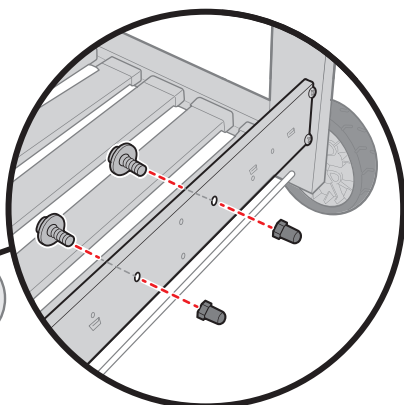

19

LIQUID PROPANE GAS:
GAS PROPANO LICUADO:
GAZ PROPANE: