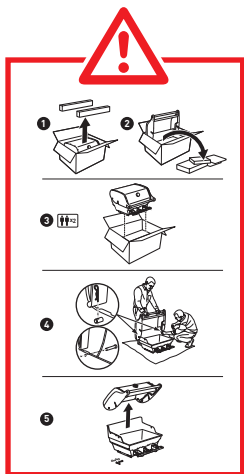

EN

- ⚠ Assemble grill on a flat, level, and soft surface.
- ⚠ Remove protective film from stainless steel parts before installing.
- ⚠ Do not use power tools for assembly.
- ⚠ Two people required for assembly.
- ⚠ There may be visual differences between illustrations and model purchased.
- ⚠ All packing material is recyclable.

ES

- ⚠ Monte el asador sobre una superficie llana, nivelada y lisa.
- ⚠ Retire la película protectora de las piezas de acero inoxidable antes de llevar a cabo la instalación.
- ⚠ No use herramientas eléctricas para montar el asador.
- ⚠ Se requieren dos personas para montar el asador.
- ⚠ Puede que existan diferencias visuales entre las ilustraciones y el modelo adquirido.
- ⚠ Todos los materiales del embalaje son reciclables.

FR

- ⚠ Assemblez le barbecue sur une surface plate, de niveau et souple.
- ⚠ Avant de procéder à l'assemblage, retirez le film protecteur qui recouvre les pièces en acier inoxydable.
- ⚠ N'utilisez pas d'outil électrique pour assembler le barbecue.
- ⚠ Il faut deux personnes pour assembler le barbecue.
- ⚠ Le modèle de barbecue que vous avez acheté peut différer des illustrations.
- ⚠ L'emballage est entièrement recyclable.