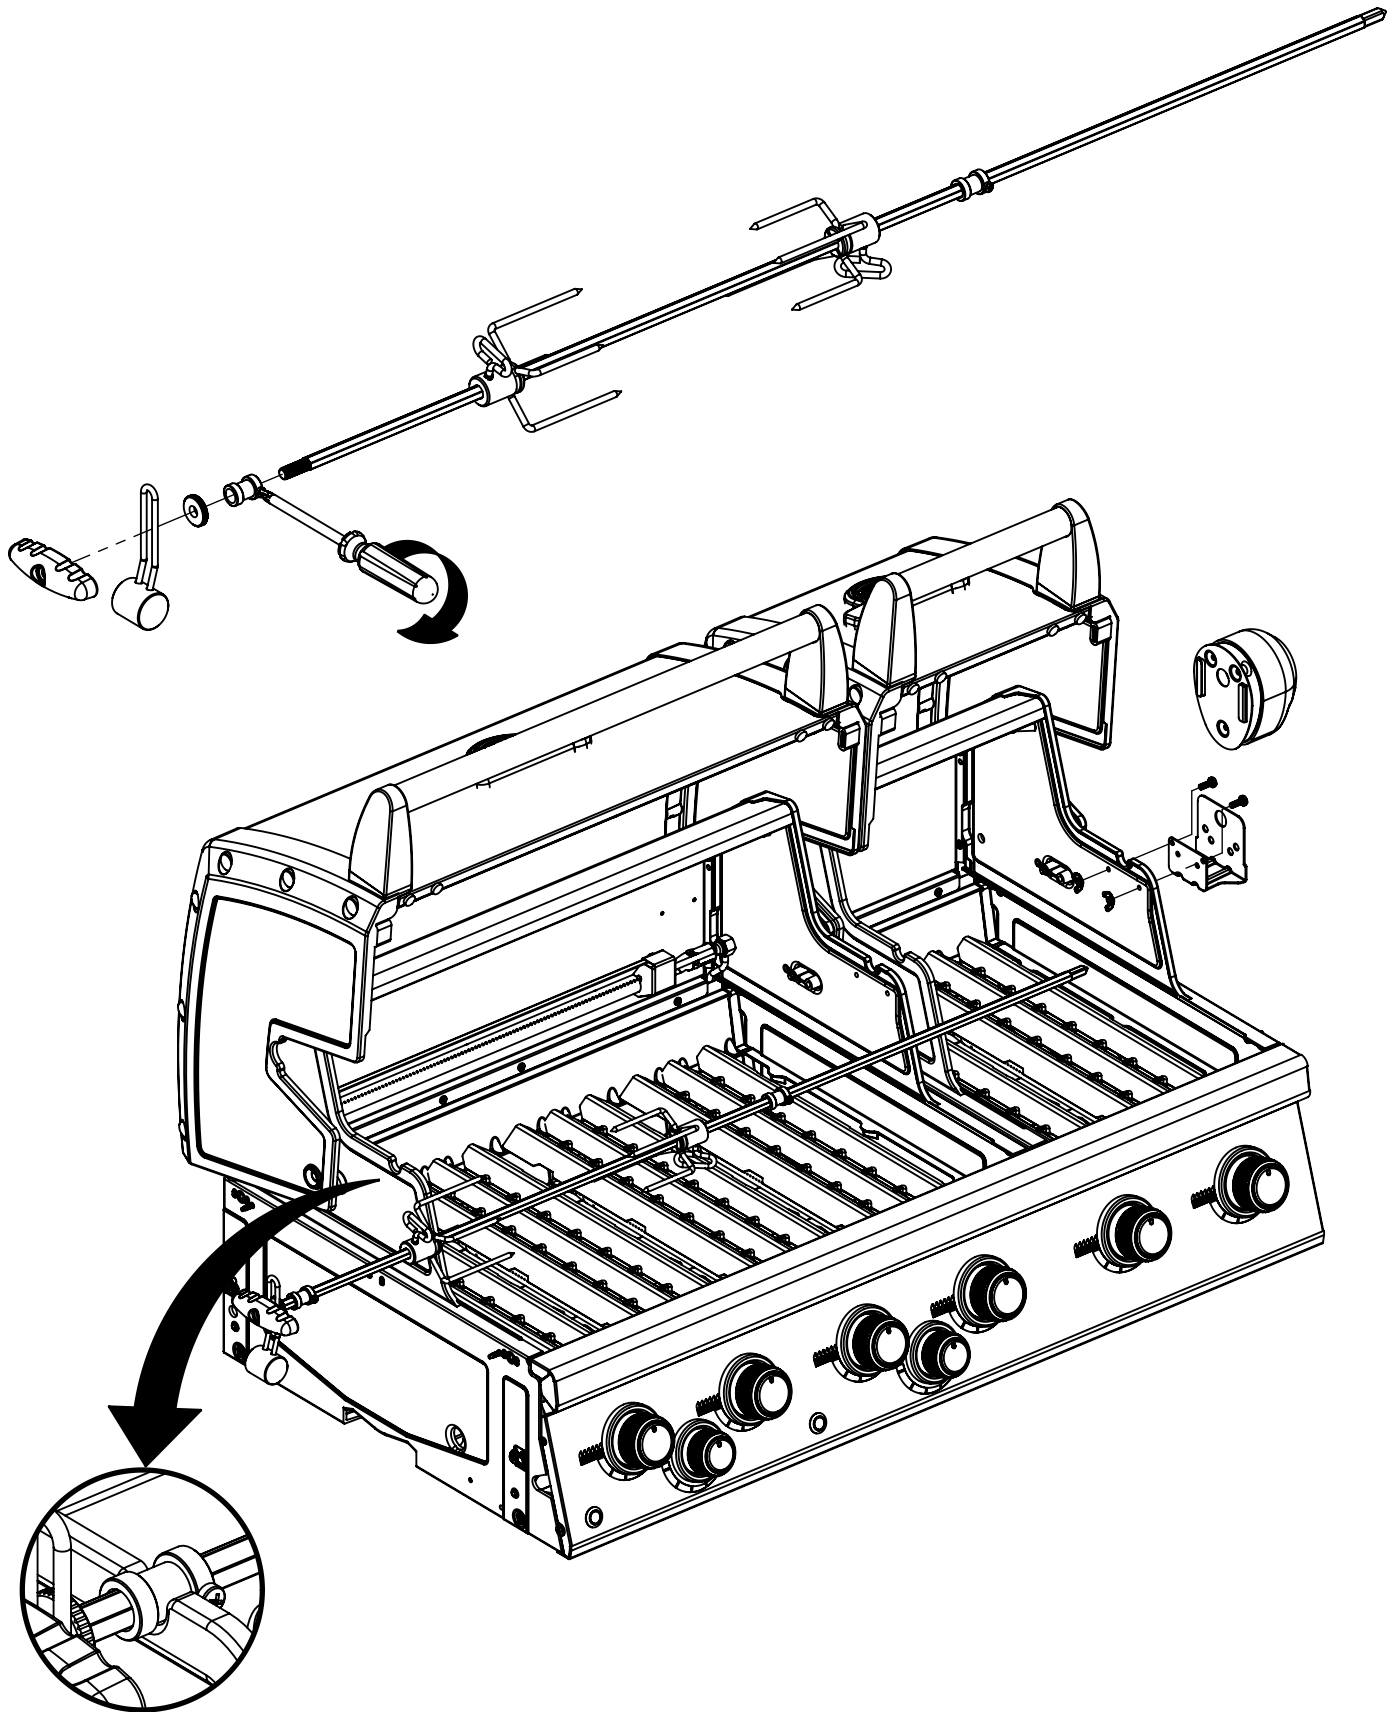

16

PARTS LIST / LISTE DES PIECES

KEY #	ITEM #	DESCRIPTION	DESCRIPTION	9577-44	9577-47	9578-44	9578-47
1	87109-931	PANEL - SIDE LEFT	PANNEAU - CÔTE GAUCHE	2	2	2	2
2	87109-911	PANEL - SIDE RIGHT	PANNEAU - CÔTE DROITE	2	2	2	2
3	27205-014	PANEL - FRONT INNER	PANNEAU FRONTAL ARRIERE	1	1	1	1
3A	27203-014	PANEL - FRONT INNER	PANNEAU FRONTAL ARRIERE	1	1	1	1
4	27205-924R	PANEL - INNER REAR	PANNEAU INTERIEUR ARRIERE	1	1	1	1
4A	27203-924R	PANEL - INNER REAR	PANNEAU INTERIEUR ARRIERE	1	1	1	1
5	27245-904	GREASE SHIELD	PROTECTION CONTRE LA GRAISSE	1	1	1	1
5A	27243-904	GREASE SHIELD	PROTECTION CONTRE LA GRAISSE	1	1	1	1
6	27005-91	HEAT SHIELD	PROTECTION CONTRE LA CHALEUR	3	3	3	3
6A	27003-91	HEAT SHIELD	PROTECTION CONTRE LA CHALEUR	3	3	3	3
7	Y-11544	SCREW - BURNER	VIS - BRÛLEUR	6	6	6	6
10	82305-021R	PANEL - REAR COOKBOX	PANNEAU - RECIPIENT	1	1	1	1
10A	82303-021R	PANEL - REAR COOKBOX	PANNEAU - RECIPIENT	1	1	1	1
12	82315-021	PANEL - HOOD	PANNEAU DE LA CUVE	1	1	1	1
12A	82313-021	PANEL - HOOD	PANNEAU DE LA CUVE	1	1	1	1
13	27035-701	LIGHT PANEL - HOOD	PANNEAU LEGER DE LA CUVE	1	1	1	1
13A	27033-701	LIGHT PANEL - HOOD	PANNEAU LEGER DE LA CUVE	1	1	1	1
18	22022-284	GRID	GRILLE	2	2	2	2
18A	22005-281	GRID	GRILLE	2	2	2	2
20	22005-991	GRID - WARMING RACK	GRILLE - MAINTIEN AU CHAUD	1	1	1	1
20A	22003-991	GRID - WARMING RACK	GRILLE - MAINTIEN AU CHAUD	1	1	1	1
22	22225-014	COLLECTOR BOX - FRONT LOWER	RECIPIENT - FRONTAL INFÉRIEUR	1	1	1	1
22A	22223-014	COLLECTOR BOX - FRONT LOWER	RECIPIENT - FRONTAL INFÉRIEUR	1	1	1	1
24	22215-014	COLLECTOR BOX - FRONT UPPER	RECIPIENT - FRONTAL SUPERIEUR	1	1	1	1
24A	22213-014	COLLECTOR BOX - FRONT UPPER	RECIPIENT - FRONTAL SUPERIEUR	1	1	1	1
25	22909-104LP	BURNER	BRÛLEUR	6	6	6	6
25	22909-104NG	BURNER	BRÛLEUR	6	6	6	6
26	22001-769	CONTROL KNOB	BOUTON DE CONTROLE	6	6	6	6
26A	22001-669	CONTROL KNOB	BOUTON DE CONTROLE	2	2	2	2
27	22002-264	CONTROL BEZEL	MONTURE DE CONTROLE	6	6	6	6
27A	22001-164	CONTROL BEZEL	MONTURE DE CONTROLE	2	2	2	2
28	27028-494	CONTROL COVER	PANNEAU DE CONTROLE	1	1	1	1
34	S13470-091	HOSE-SIDE BURNER	TUYAU DU BRÛLEUR LATÉRAL	1	1	1	1
34	S13470-132	HOSE-SIDE BURNER	TUYAU DU BRÛLEUR LATÉRAL	1	1	1	1
34A	Y-11230	COTTER PIN	ATTACHE DE CHEVILLE	1	1	1	1
35	29018-074	CONTROL ASSEMBLY	SOUPAPE	1	1	1	1
35	29018-077	CONTROL ASSEMBLY	SOUPAPE	1	1	1	1
36	10342-T18	ELECTRODE - SIDE BURNER	ÉLÉCTRODE - BRÛLEUR DE CÔTÉ	1	1	1	1
37	20809-957	TUBE-REAR BURNER ASSY	TUBE DE BRÛLEUR ARRIERE	1	1	1	1
38	Y-11990	HEX NUT	ÉCROU	1	1	1	1
40	10114-20	HOSE & REGULATOR	TUYAU ET REGULATEUR PL	1	1	1	1
43	10111-K45	HOSE - NATURAL GAS	TUYAU POUR GAZ NATUREL	1	1	1	1
43A	10342-E13	ELECTRODE	ELECTRODE	1	1	1	1
44	10342-E22	ELECTRODE	ELECTRODE	1	1	1	1
44	10342-45	ELECTRONIC IGNITOR	ALLUMAGE ÉLECTRONIQUE	1	1	1	1
44A	25070-92	BUTTON - ELECTRONIC IGNITOR	BOUTON - ALLUMAGE ÉLECTRONIQUE	1	1	1	1
47	21035-991	GREASE RAIL	GUIDE DU BAC A GRAISSE	2	2	2	2
47A	21033-991	GREASE RAIL	GUIDE DU BAC A GRAISSE	2	2	2	2
48	22009-901	GREASE PAN	CUVETTE A GRAISSE	2	2	2	2
49	27055-901	GREASE TRAY	PLATEAU A GRAISSE	1	1	1	1
49A	27053-901	GREASE TRAY	PLATEAU A GRAISSE	1	1	1	1
51	22209-904	FLAV-R-WAVE®	FLAV-R-WAVE®	6	6	6	6
52	86101-631	SIDE PANEL - CRESENT LEFT	PANNEAU LATÉRAL - GAUCHE	2	2	2	2
53	86101-611	SIDE PANEL - CRESENT RIGHT	PANNEAU LATÉRAL - DROITE	2	2	2	2
54	86305-611	LID - OUTER PANEL	COUVERCLE - PANNEAU EXTERIEUR	1	1	1	1
54	86305-614	LID - OUTER PANEL	COUVERCLE - PANNEAU EXTERIEUR	1	1	1	1