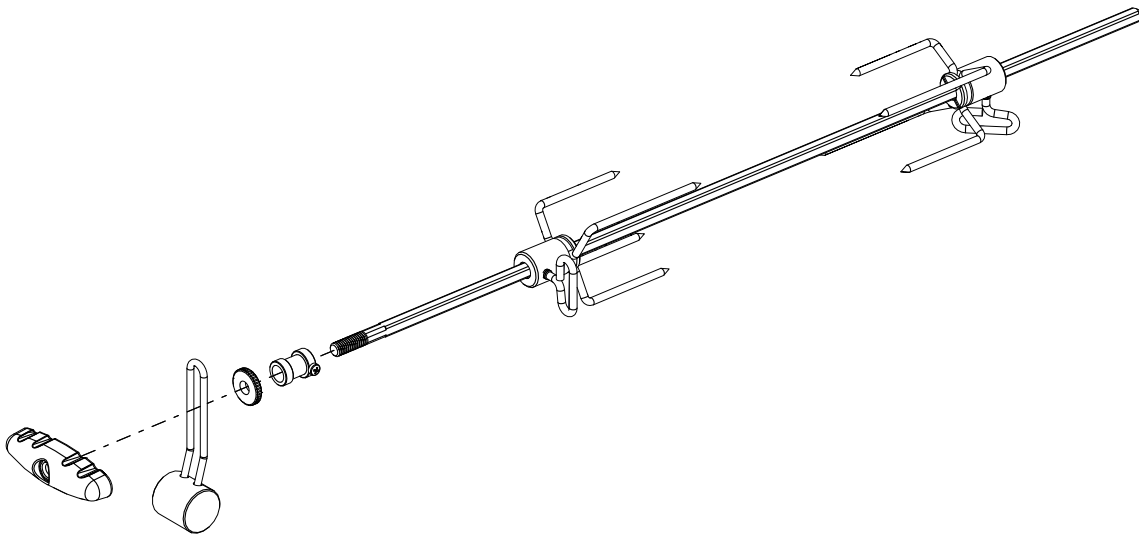

17

19

21

22

23

PARTS LIST / LISTE DES PIÉCES

KEY #	ITEM #	DESCRIPTION	DESCRIPTION	DESCRIPTION	8342-54	8342-64	8342-84	9312-54	9312-64	9312-84
					8342-57	8342-87	8342-87	9312-57	9312-67	9312-87
1	10909-E340	CASTING BOTTOM	FOND DU FOYER	CUERPO INFERIOR	1	1	1	1	1	1
2	10473-E341	CASTING TOP	COUVERCLE DU GRIL	CUERPO SUPERIOR	1	1	1	1	1	1
3	10081-BK630	NAMEPLATE	PLAQUE D'IDENTIFICATION	PLACA CON NOMBRE	1	1	1	1	1	1
4	10958-E340	TOP CASTING INSERT	PANNEAU DE COUVERCLE	INSERTO DE CUERPO SUPERIOR	1	1	1	1	1	1
5	10571-6	HEAT INDICATOR	INDICATEUR DE CHALEUR	INDICADOR DE TEMPERATURA	1	1	1	1	1	1
6	10240-15	HINGE PIN	GOUPILLE DE CHARNIÈRE	CLAVIJA DE BISAGRA	2	2	2	2	2	2
6A	S21237	HINGE SPACER	ENTRETOISE DE CHARNIÈRE	ESPACIADOR DE BISAGRA	2	2	2	2	2	2
7	S21233	HITCH PIN CLIP	ATTACHE DE CHEVILLE	GANCHO PARA EL REMOLQUE	2	2	2	2	2	2
8	S21084	SCREW - BURNER	VIS - BRÛLEUR	TORNILLO - QUEMADOR	3	3	3	3	3	3
9	10225-T356	GRID	GRILLE	REJILLA	2	2	2	2	2	2
10	10222-E400	FLAV-R-WAVE™	FLAV-R-WAVE™	FLAV-R-WAVE™	3	3	3	3	3	3
11	10225-E341	GRID - WARMING RACK	GRILLE	REJILLA	1	1	1	1	1	1
12	10222-E301	DIVIDER	DIVISEUR	DIVISOR	2	2	2	2	2	2
13	10184-R83	BOSS EXTENSION	CROCHET DE RALLONGEMENT	EXTENSIÓN DE REFUERZO	1	1	1	1	1	1
15	10390-E20LP	BURNER	BRÛLEUR	QUEMADOR	1/•	1/•	1/•	1/•	1/•	1/•
	10390-E20NG	BURNER	BRÛLEUR	QUEMADOR	•/1	•/1	•/1	•/1	•/1	•/1
17	10342-245	ELECTRONIC IGNITOR	ALLUMEUR ÉLECTRONIQUE	ENCENDEDOR ELECTRÓNICO	1	•	•	1	•	•
	10342-246	ELECTRONIC IGNITOR	ALLUMEUR ÉLECTRONIQUE	ENCENDEDOR ELECTRÓNICO	•	1	•	•	1	•
	10342-247	ELECTRONIC IGNITOR	ALLUMEUR ÉLECTRONIQUE	ENCENDEDOR ELECTRÓNICO	•	•	1	•	•	1
18	10342-E12	ELECTRODE	ELECTRODE	ELECTRODO	2	2	2	2	2	2
19	52224-224A	COLLECTOR BOX	BOÎTE DE COLLECTEUR	CAJA RECOLECTORA	1	1	1	1	1	1
20	10111-16A	HOSE	TUYAU	MANGUERA	1	1	1	1	1	1
21	29004-014	CONTROL ASSEMBLY - LP	ASSEMBLÉE DE CONTROLE	MECANISMO DE CONTROL LP	1/•	•	•	1/•	•	•
	29004-017	CONTROL ASSEMBLY - NG	ASSEMBLÉE DE CONTROLE	MECANISMO DE CONTROL NG	•/1	•	•	•/1	•	•
	29004-034	CONTROL ASSEMBLY - LP	ASSEMBLÉE DE CONTROLE	MECANISMO DE CONTROL LP	•	1/•	•	•	1/•	•
	29004-037	CONTROL ASSEMBLY - NG	ASSEMBLÉE DE CONTROLE	MECANISMO DE CONTROL NG	•	•/1	•	•	•/1	•
	29004-074	CONTROL ASSEMBLY - LP	ASSEMBLÉE DE CONTROLE	MECANISMO DE CONTROL LP	•	•	1/•	•	•	1/•
	29004-077	CONTROL ASSEMBLY - NG	ASSEMBLÉE DE CONTROLE	MECANISMO DE CONTROL NG	•	•	•/1	•	•	•/1
21A	S13470-091	HOSE-SIDE BURNER LP	TUYAU DU BRULEUR LATERAL PL	MANGUERA - QUEMADOR LATERAL	•	1/•	1/•	•	1/•	1/•
	S13470-132	HOSE-SIDE BURNER NG	TUYAU DU BRULEUR LATERAL GN	MANGUERA - QUEMADOR LATERAL	•	•/1	•/1	•	•/1	•/1
21B	Y-11230	COTTER PIN	ATTACHE DE CHEVILLE	CHAVETA	•	1	1	•	1	1
21C	10110-34	TUBE-REAR BURNER ASSY	TUBE DE BRÛLEUR ARRIÈRE	TUBO, QUEMADOR POSTERIOR	•	•	1	•	•	1
22	10114-16	HOSE & REGULATOR LP	TUYAU ET REGULATEUR PL	MANGUERA Y REGULADOR LP	•	1/•	1/•	•	1/•	1/•
	10111-K45	HOSE NATURAL GAS	TUYAU (GAZ NATUREL)	MANGUERA DE GAS NATURAL	•	•/1	•/1	•	•/1	•/1
23	10472-K431	CONTROL KNOB	BOUTON DE CONTROLE	PERILLA DE CONTROL	3	4	5	3	4	5
30	10194-F137	CONTROL COVER	PANNEAU DE CONTROLE	CUBIERTA DE CONTROL	•	•	•	1	•	•
	10194-F138	CONTROL COVER	PANNEAU DE CONTROLE	CUBIERTA DE CONTROL	1	•	•	•	•	•
	10194-F157	CONTROL COVER	PANNEAU DE CONTROLE	CUBIERTA DE CONTROL	•	•	•	•	1	•
	10194-F158	CONTROL COVER	PANNEAU DE CONTROLE	CUBIERTA DE CONTROL	•	1	•	•	•	•
	10194-F197	CONTROL COVER	PANNEAU DE CONTROLE	CUBIERTA DE CONTROL	•	•	•	•	•	1
	10194-F198	CONTROL COVER	PANNEAU DE CONTROLE	CUBIERTA DE CONTROL	•	•	1	•	•	•
31	10711-E34	EDGE CAP	PAC DE BORD	TAPA DE EXTREMO	1	1	1	1	1	1
32	10711-E33	EDGE CAP	PAC DE BORD	TAPA DE EXTREMO	1	1	1	1	1	1