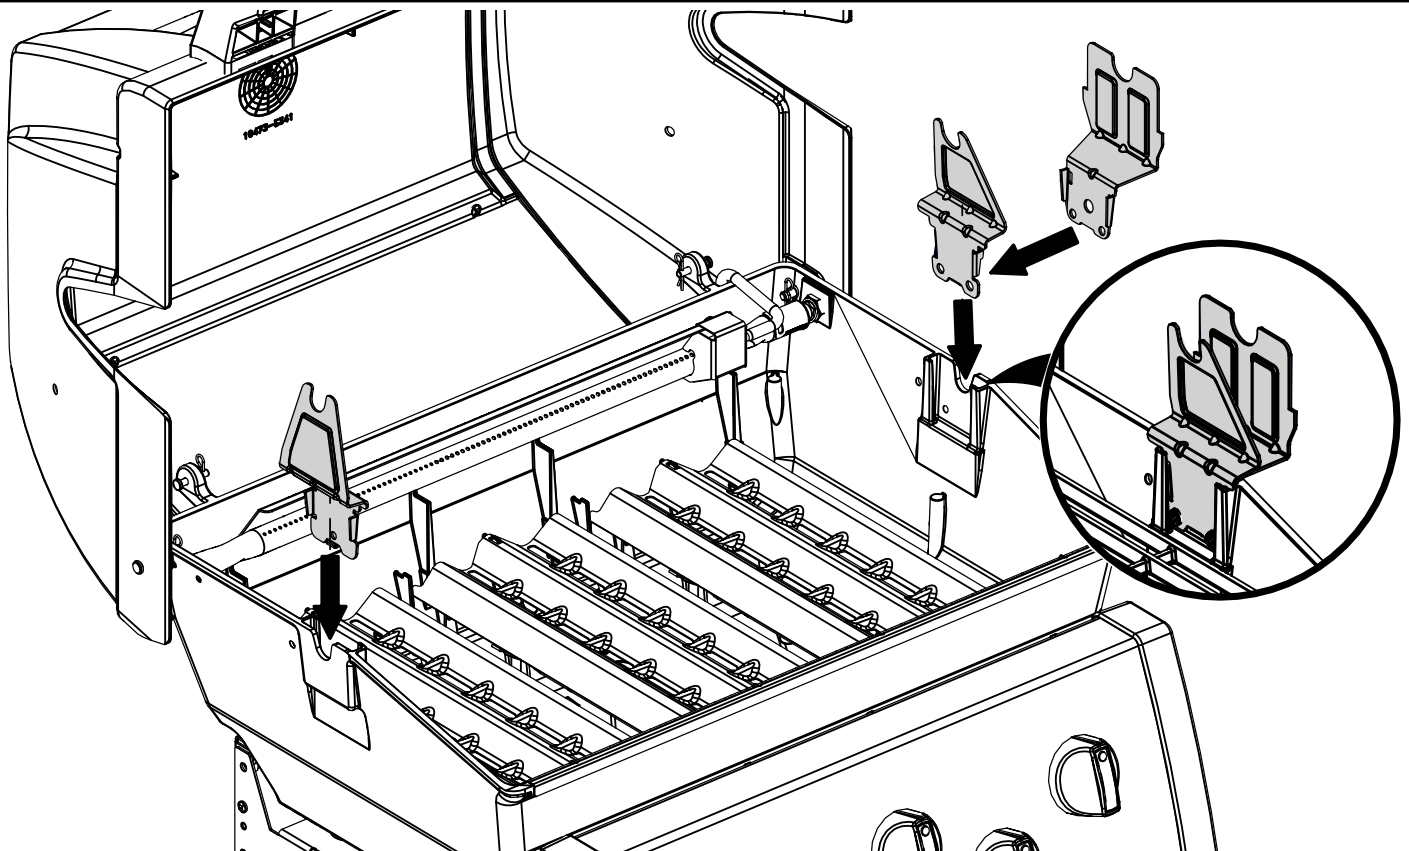

17

19

21

22

23

PARTS LIST / LISTE DES PIÉCES

KEY #	ITEM #	DESCRIPTION	DESCRIPTION	DESCRIPTION	8342-54	8342-64	8342-84	9312-54	9312-64	9312-84
					8342-57	8342-87	8342-87	9312-57	9312-67	9312-87
1	10909-E340	CASTING BOTTOM	FOND DU FOYER	CUERPO INFERIOR	1	1	1	1	1	1
2	10473-E341	CASTING TOP	COUVERCLE DU GRIL	CUERPO SUPERIOR	1	1	1	1	1	1
3	10081-BK630	NAMEPLATE	PLAQUE D'IDENTIFICATION	PLACA CON NOMBRE	1	1	1	1	1	1
4	10958-E340	TOP CASTING INSERT	PANNEAU DE COUVERCLE	INSERTO DE CUERPO SUPERIOR	1	1	1	1	1	1
5	10571-6	HEAT INDICATOR	INDICATEUR DE CHALEUR	INDICADOR DE TEMPERATURA	1	1	1	1	1	1
6	10240-15	HINGE PIN	GOUPILLE DE CHARNIÈRE	CLAVIJA DE BISAGRA	2	2	2	2	2	2
6A	S21237	HINGE SPACER	ENTRETOISE DE CHARNIÈRE	ESPACIADOR DE BISAGRA	2	2	2	2	2	2
7	S21233	HITCH PIN CLIP	ATTACHE DE CHEVILLE	GANCHO PARA EL REMOLQUE	2	2	2	2	2	2
8	S21084	SCREW - BURNER	VIS - BRÛLEUR	TORNILLO - QUEMADOR	3	3	3	3	3	3
9	10225-T356	GRID	GRILLE	REJILLA	2	2	2	2	2	2
10	10222-E400	FLAV-R-WAVE™	FLAV-R-WAVE™	FLAV-R-WAVE™	3	3	3	3	3	3
11	10225-E341	GRID - WARMING RACK	GRILLE	REJILLA	1	1	1	1	1	1
12	10222-E301	DIVIDER	DIVISEUR	DIVISOR	2	2	2	2	2	2
13	10184-R83	BOSS EXTENSION	CROCHET DE RALLONGEMENT	EXTENSIÓN DE REFUERZO	1	1	1	1	1	1
15	10390-E20LP	BURNER	BRÛLEUR	QUEMADOR	1/•	1/•	1/•	1/•	1/•	1/•
	10390-E20NG	BURNER	BRÛLEUR	QUEMADOR	•/1	•/1	•/1	•/1	•/1	•/1
17	10342-245	ELECTRONIC IGNITOR	ALLUMEUR ÉLECTRONIQUE	ENCENDEDOR ELECTRÓNICO	1	•	•	1	•	•
	10342-246	ELECTRONIC IGNITOR	ALLUMEUR ÉLECTRONIQUE	ENCENDEDOR ELECTRÓNICO	•	1	•	•	1	•
	10342-247	ELECTRONIC IGNITOR	ALLUMEUR ÉLECTRONIQUE	ENCENDEDOR ELECTRÓNICO	•	•	1	•	•	1
18	10342-E12	ELECTRODE	ELECTRODE	ELECTRODO	2	2	2	2	2	2
19	52224-224A	COLLECTOR BOX	BOÎTE DE COLLECTEUR	CAJA RECOLECTORA	1	1	1	1	1	1
20	10111-16A	HOSE	TUYAU	MANGUERA	1	1	1	1	1	1
21	29004-014	CONTROL ASSEMBLY - LP	ASSEMBLÉE DE CONTROLE	MECANISMO DE CONTROL LP	1/•	•	•	1/•	•	•
	29004-017	CONTROL ASSEMBLY - NG	ASSEMBLÉE DE CONTROLE	MECANISMO DE CONTROL NG	•/1	•	•	•/1	•	•
	29004-034	CONTROL ASSEMBLY - LP	ASSEMBLÉE DE CONTROLE	MECANISMO DE CONTROL LP	•	1/•	•	•	1/•	•
	29004-037	CONTROL ASSEMBLY - NG	ASSEMBLÉE DE CONTROLE	MECANISMO DE CONTROL NG	•	•/1	•	•	•/1	•
	29004-074	CONTROL ASSEMBLY - LP	ASSEMBLÉE DE CONTROLE	MECANISMO DE CONTROL LP	•	•	1/•	•	•	1/•
	29004-077	CONTROL ASSEMBLY - NG	ASSEMBLÉE DE CONTROLE	MECANISMO DE CONTROL NG	•	•	•/1	•	•	•/1
21A	S13470-091	HOSE-SIDE BURNER LP	TUYAU DU BRULEUR LATERAL PL	MANGUERA - QUEMADOR LATERAL	•	1/•	1/•	•	1/•	1/•
	S13470-132	HOSE-SIDE BURNER NG	TUYAU DU BRULEUR LATERAL GN	MANGUERA - QUEMADOR LATERAL	•	•/1	•/1	•	•/1	•/1
21B	Y-11230	COTTER PIN	ATTACHE DE CHEVILLE	CHAVETA	•	1	1	•	1	1
21C	10110-34	TUBE-REAR BURNER ASSY	TUBE DE BRÛLEUR ARRIÈRE	TUBO, QUEMADOR POSTERIOR	•	•	1	•	•	1
22	10114-16	HOSE & REGULATOR LP	TUYAU ET REGULATEUR PL	MANGUERA Y REGULADOR LP	•	1/•	1/•	•	1/•	1/•
	10111-K45	HOSE NATURAL GAS	TUYAU (GAZ NATUREL)	MANGUERA DE GAS NATURAL	•	•/1	•/1	•	•/1	•/1
23	10472-K431	CONTROL KNOB	BOUTON DE CONTROLE	PERILLA DE CONTROL	3	4	5	3	4	5
30	10194-F137	CONTROL COVER	PANNEAU DE CONTROLE	CUBIERTA DE CONTROL	•	•	•	1	•	•
	10194-F138	CONTROL COVER	PANNEAU DE CONTROLE	CUBIERTA DE CONTROL	1	•	•	•	•	•
	10194-F157	CONTROL COVER	PANNEAU DE CONTROLE	CUBIERTA DE CONTROL	•	•	•	•	1	•
	10194-F158	CONTROL COVER	PANNEAU DE CONTROLE	CUBIERTA DE CONTROL	•	1	•	•	•	•
	10194-F197	CONTROL COVER	PANNEAU DE CONTROLE	CUBIERTA DE CONTROL	•	•	•	•	•	1
	10194-F198	CONTROL COVER	PANNEAU DE CONTROLE	CUBIERTA DE CONTROL	•	•	1	•	•	•
31	10711-E34	EDGE CAP	PAC DE BORD	TAPA DE EXTREMO	1	1	1	1	1	1
32	10711-E33	EDGE CAP	PAC DE BORD	TAPA DE EXTREMO	1	1	1	1	1	1