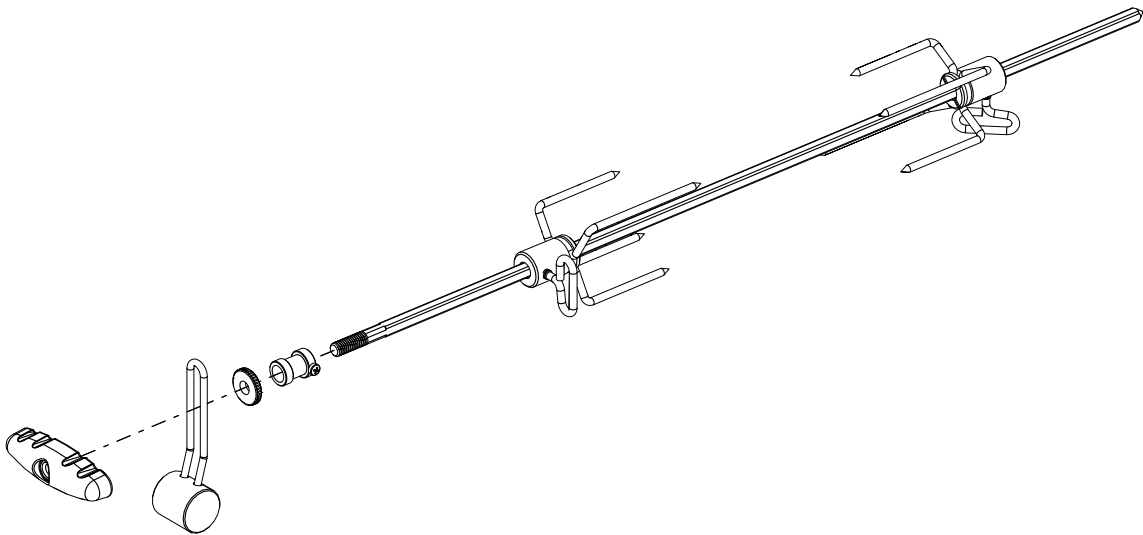

17

19

21

22

23

PARTS LIST / LISTE DES PIÉCES

KEY #	ITEM #	DESCRIPTION	DESCRIPTION	DESCRIPTION	8342-54	8342-64	8342-84	9312-54	9312-64	9312-84
					8342-57	8342-87	8342-87	9312-57	9312-67	9312-87
1	10909-E340	CASTING BOTTOM	FOND DU FOYER	CUERPO INFERIOR	1	1	1	1	1	1
2	10473-E341	CASTING TOP	COUVERCLE DU GRIL	CUERPO SUPERIOR	1	1	1	1	1	1
3	10081-BK630	NAMEPLATE	PLAQUE D'IDENTIFICATION	PLACA CON NOMBRE	1	1	1	1	1	1
4	10958-E340	TOP CASTING INSERT	PANNEAU DE COUVERCLE	INSERTO DE CUERPO SUPERIOR	1	1	1	1	1	1
5	10571-6	HEAT INDICATOR	INDICATEUR DE CHALEUR	INDICADOR DE TEMPERATURA	1	1	1	1	1	1
6	10240-15	HINGE PIN	GOUPILLE DE CHARNIÈRE	CLAVIJA DE BISAGRA	2	2	2	2	2	2
6A	S21237	HINGE SPACER	ENTRETOISE DE CHARNIÈRE	ESPACIADOR DE BISAGRA	2	2	2	2	2	2
7	S21233	HITCH PIN CLIP	ATTACHE DE CHEVILLE	GANCHO PARA EL REMOLQUE	2	2	2	2	2	2
8	S21084	SCREW - BURNER	VIS - BRÛLEUR	TORNILLO - QUEMADOR	3	3	3	3	3	3
9	10225-T356	GRID	GRILLE	REJILLA	2	2	2	2	2	2
10	10222-E400	FLAV-R-WAVE™	FLAV-R-WAVE™	FLAV-R-WAVE™	3	3	3	3	3	3
11	10225-E341	GRID - WARMING RACK	GRILLE	REJILLA	1	1	1	1	1	1
12	10222-E301	DIVIDER	DIVISEUR	DIVISOR	2	2	2	2	2	2
13	10184-R83	BOSS EXTENSION	CROCHET DE RALLONGEMENT	EXTENSIÓN DE REFUERZO	1	1	1	1	1	1
15	10390-E20LP	BURNER	BRÛLEUR	QUEMADOR	1/•	1/•	1/•	1/•	1/•	1/•
	10390-E20NG	BURNER	BRÛLEUR	QUEMADOR	•/1	•/1	•/1	•/1	•/1	•/1
17	10342-245	ELECTRONIC IGNITOR	ALLUMEUR ÉLECTRONIQUE	ENCENDEDOR ELECTRÓNICO	1	•	•	1	•	•
	10342-246	ELECTRONIC IGNITOR	ALLUMEUR ÉLECTRONIQUE	ENCENDEDOR ELECTRÓNICO	•	1	•	•	1	•
	10342-247	ELECTRONIC IGNITOR	ALLUMEUR ÉLECTRONIQUE	ENCENDEDOR ELECTRÓNICO	•	•	1	•	•	1
18	10342-E12	ELECTRODE	ELECTRODE	ELECTRODO	2	2	2	2	2	2
19	52224-224A	COLLECTOR BOX	BOÎTE DE COLLECTEUR	CAJA RECOLECTORA	1	1	1	1	1	1
20	10111-16A	HOSE	TUYAU	MANGUERA	1	1	1	1	1	1
21	29004-014	CONTROL ASSEMBLY - LP	ASSEMBLÉE DE CONTROLE	MECANISMO DE CONTROL LP	1/•	•	•	1/•	•	•
	29004-017	CONTROL ASSEMBLY - NG	ASSEMBLÉE DE CONTROLE	MECANISMO DE CONTROL NG	•/1	•	•	•/1	•	•
	29004-034	CONTROL ASSEMBLY - LP	ASSEMBLÉE DE CONTROLE	MECANISMO DE CONTROL LP	•	1/•	•	•	1/•	•
	29004-037	CONTROL ASSEMBLY - NG	ASSEMBLÉE DE CONTROLE	MECANISMO DE CONTROL NG	•	•/1	•	•	•/1	•
	29004-074	CONTROL ASSEMBLY - LP	ASSEMBLÉE DE CONTROLE	MECANISMO DE CONTROL LP	•	•	1/•	•	•	1/•
	29004-077	CONTROL ASSEMBLY - NG	ASSEMBLÉE DE CONTROLE	MECANISMO DE CONTROL NG	•	•	•/1	•	•	•/1
21A	S13470-091	HOSE-SIDE BURNER LP	TUYAU DU BRULEUR LATERAL PL	MANGUERA - QUEMADOR LATERAL	•	1/•	1/•	•	1/•	1/•
	S13470-132	HOSE-SIDE BURNER NG	TUYAU DU BRULEUR LATERAL GN	MANGUERA - QUEMADOR LATERAL	•	•/1	•/1	•	•/1	•/1
21B	Y-11230	COTTER PIN	ATTACHE DE CHEVILLE	CHAVETA	•	1	1	•	1	1
21C	10110-34	TUBE-REAR BURNER ASSY	TUBE DE BRÛLEUR ARRIÈRE	TUBO, QUEMADOR POSTERIOR	•	•	1	•	•	1
22	10114-16	HOSE & REGULATOR LP	TUYAU ET REGULATEUR PL	MANGUERA Y REGULADOR LP	•	1/•	1/•	•	1/•	1/•
	10111-K45	HOSE NATURAL GAS	TUYAU (GAZ NATUREL)	MANGUERA DE GAS NATURAL	•	•/1	•/1	•	•/1	•/1
23	10472-K431	CONTROL KNOB	BOUTON DE CONTROLE	PERILLA DE CONTROL	3	4	5	3	4	5
30	10194-F137	CONTROL COVER	PANNEAU DE CONTROLE	CUBIERTA DE CONTROL	•	•	•	1	•	•
	10194-F138	CONTROL COVER	PANNEAU DE CONTROLE	CUBIERTA DE CONTROL	1	•	•	•	•	•
	10194-F157	CONTROL COVER	PANNEAU DE CONTROLE	CUBIERTA DE CONTROL	•	•	•	•	1	•
	10194-F158	CONTROL COVER	PANNEAU DE CONTROLE	CUBIERTA DE CONTROL	•	1	•	•	•	•
	10194-F197	CONTROL COVER	PANNEAU DE CONTROLE	CUBIERTA DE CONTROL	•	•	•	•	•	1
	10194-F198	CONTROL COVER	PANNEAU DE CONTROLE	CUBIERTA DE CONTROL	•	•	1	•	•	•
31	10711-E34	EDGE CAP	PAC DE BORD	TAPA DE EXTREMO	1	1	1	1	1	1
32	10711-E33	EDGE CAP	PAC DE BORD	TAPA DE EXTREMO	1	1	1	1	1	1