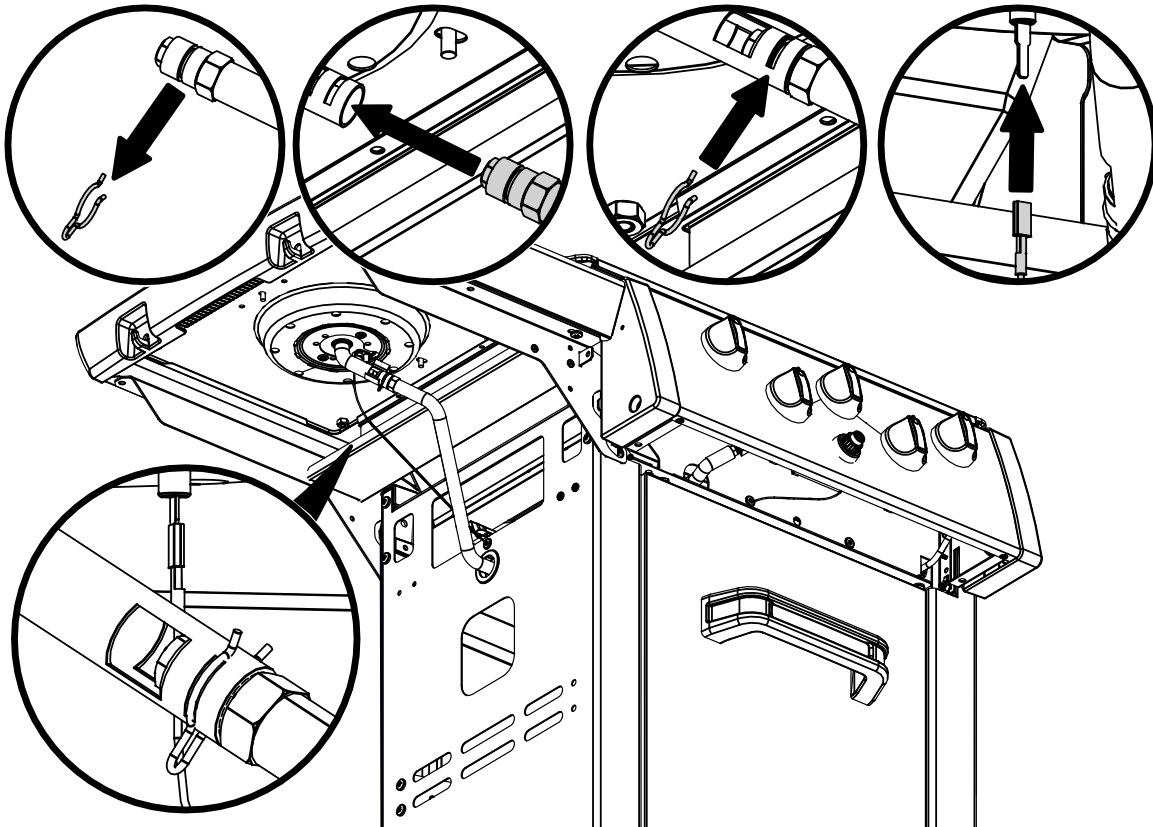

17

19

21

22

23

PARTS LIST / LISTE DES PIÉCES

KEY #	ITEM #	DESCRIPTION	DESCRIPTION	DESCRIPTION	8342-54	8342-64	8342-84	9312-54	9312-64	9312-84
					8342-57	8342-87	8342-87	9312-57	9312-67	9312-87
1	10909-E340	CASTING BOTTOM	FOND DU FOYER	CUERPO INFERIOR	1	1	1	1	1	1
2	10473-E341	CASTING TOP	COUVERCLE DU GRIL	CUERPO SUPERIOR	1	1	1	1	1	1
3	10081-BK630	NAMEPLATE	PLAQUE D'IDENTIFICATION	PLACA CON NOMBRE	1	1	1	1	1	1
4	10958-E340	TOP CASTING INSERT	PANNEAU DE COUVERCLE	INSERTO DE CUERPO SUPERIOR	1	1	1	1	1	1
5	10571-6	HEAT INDICATOR	INDICATEUR DE CHALEUR	INDICADOR DE TEMPERATURA	1	1	1	1	1	1
6	10240-15	HINGE PIN	GOUPILLE DE CHARNIÈRE	CLAVIJA DE BISAGRA	2	2	2	2	2	2
6A	S21237	HINGE SPACER	ENTRETOISE DE CHARNIÈRE	ESPACIADOR DE BISAGRA	2	2	2	2	2	2
7	S21233	HITCH PIN CLIP	ATTACHE DE CHEVILLE	GANCHO PARA EL REMOLQUE	2	2	2	2	2	2
8	S21084	SCREW - BURNER	VIS - BRÛLEUR	TORNILLO - QUEMADOR	3	3	3	3	3	3
9	10225-T356	GRID	GRILLE	REJILLA	2	2	2	2	2	2
10	10222-E400	FLAV-R-WAVE™	FLAV-R-WAVE™	FLAV-R-WAVE™	3	3	3	3	3	3
11	10225-E341	GRID - WARMING RACK	GRILLE	REJILLA	1	1	1	1	1	1
12	10222-E301	DIVIDER	DIVISEUR	DIVISOR	2	2	2	2	2	2
13	10184-R83	BOSS EXTENSION	CROCHET DE RALLONGEMENT	EXTENSIÓN DE REFUERZO	1	1	1	1	1	1
15	10390-E20LP	BURNER	BRÛLEUR	QUEMADOR	1/•	1/•	1/•	1/•	1/•	1/•
	10390-E20NG	BURNER	BRÛLEUR	QUEMADOR	•/1	•/1	•/1	•/1	•/1	•/1
17	10342-245	ELECTRONIC IGNITOR	ALLUMEUR ÉLECTRONIQUE	ENCENDEDOR ELECTRÓNICO	1	•	•	1	•	•
	10342-246	ELECTRONIC IGNITOR	ALLUMEUR ÉLECTRONIQUE	ENCENDEDOR ELECTRÓNICO	•	1	•	•	1	•
	10342-247	ELECTRONIC IGNITOR	ALLUMEUR ÉLECTRONIQUE	ENCENDEDOR ELECTRÓNICO	•	•	1	•	•	1
18	10342-E12	ELECTRODE	ELECTRODE	ELECTRODO	2	2	2	2	2	2
19	52224-224A	COLLECTOR BOX	BOÎTE DE COLLECTEUR	CAJA RECOLECTORA	1	1	1	1	1	1
20	10111-16A	HOSE	TUYAU	MANGUERA	1	1	1	1	1	1
21	29004-014	CONTROL ASSEMBLY - LP	ASSEMBLÉE DE CONTROLE	MECANISMO DE CONTROL LP	1/•	•	•	1/•	•	•
	29004-017	CONTROL ASSEMBLY - NG	ASSEMBLÉE DE CONTROLE	MECANISMO DE CONTROL NG	•/1	•	•	•/1	•	•
	29004-034	CONTROL ASSEMBLY - LP	ASSEMBLÉE DE CONTROLE	MECANISMO DE CONTROL LP	•	1/•	•	•	1/•	•
	29004-037	CONTROL ASSEMBLY - NG	ASSEMBLÉE DE CONTROLE	MECANISMO DE CONTROL NG	•	•/1	•	•	•/1	•
	29004-074	CONTROL ASSEMBLY - LP	ASSEMBLÉE DE CONTROLE	MECANISMO DE CONTROL LP	•	•	1/•	•	•	1/•
	29004-077	CONTROL ASSEMBLY - NG	ASSEMBLÉE DE CONTROLE	MECANISMO DE CONTROL NG	•	•	•/1	•	•	•/1
21A	S13470-091	HOSE-SIDE BURNER LP	TUYAU DU BRULEUR LATERAL PL	MANGUERA - QUEMADOR LATERAL	•	1/•	1/•	•	1/•	1/•
	S13470-132	HOSE-SIDE BURNER NG	TUYAU DU BRULEUR LATERAL GN	MANGUERA - QUEMADOR LATERAL	•	•/1	•/1	•	•/1	•/1
21B	Y-11230	COTTER PIN	ATTACHE DE CHEVILLE	CHAVETA	•	1	1	•	1	1
21C	10110-34	TUBE-REAR BURNER ASSY	TUBE DE BRÛLEUR ARRIÈRE	TUBO, QUEMADOR POSTERIOR	•	•	1	•	•	1
22	10114-16	HOSE & REGULATOR LP	TUYAU ET REGULATEUR PL	MANGUERA Y REGULADOR LP	•	1/•	1/•	•	1/•	1/•
	10111-K45	HOSE NATURAL GAS	TUYAU (GAZ NATUREL)	MANGUERA DE GAS NATURAL	•	•/1	•/1	•	•/1	•/1
23	10472-K431	CONTROL KNOB	BOUTON DE CONTROLE	PERILLA DE CONTROL	3	4	5	3	4	5
30	10194-F137	CONTROL COVER	PANNEAU DE CONTROLE	CUBIERTA DE CONTROL	•	•	•	1	•	•
	10194-F138	CONTROL COVER	PANNEAU DE CONTROLE	CUBIERTA DE CONTROL	1	•	•	•	•	•
	10194-F157	CONTROL COVER	PANNEAU DE CONTROLE	CUBIERTA DE CONTROL	•	•	•	•	1	•
	10194-F158	CONTROL COVER	PANNEAU DE CONTROLE	CUBIERTA DE CONTROL	•	1	•	•	•	•
	10194-F197	CONTROL COVER	PANNEAU DE CONTROLE	CUBIERTA DE CONTROL	•	•	•	•	•	1
	10194-F198	CONTROL COVER	PANNEAU DE CONTROLE	CUBIERTA DE CONTROL	•	•	1	•	•	•
31	10711-E34	EDGE CAP	PAC DE BORD	TAPA DE EXTREMO	1	1	1	1	1	1
32	10711-E33	EDGE CAP	PAC DE BORD	TAPA DE EXTREMO	1	1	1	1	1	1