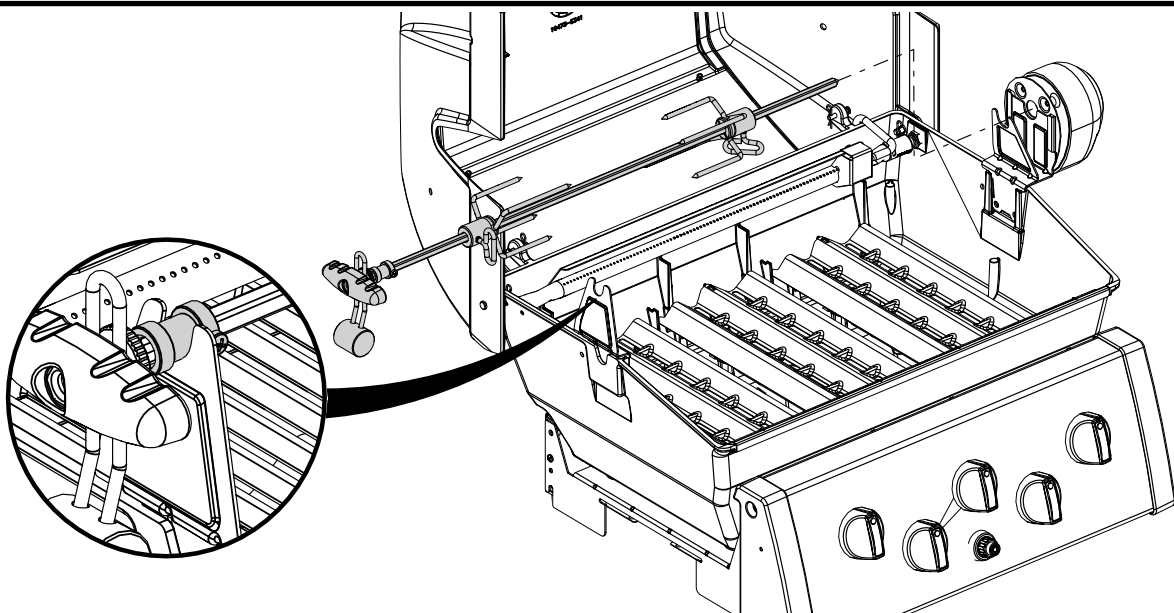

17

19

21

22

23

PARTS LIST / LISTE DES PIÉCES

KEY #	ITEM #	DESCRIPTION	DESCRIPTION	DESCRIPTION	8342-54	8342-64	8342-84	9312-54	9312-64	9312-84
					8342-57	8342-87	8342-87	9312-57	9312-67	9312-87
1	10909-E340	CASTING BOTTOM	FOND DU FOYER	CUERPO INFERIOR	1	1	1	1	1	1
2	10473-E341	CASTING TOP	COUVERCLE DU GRIL	CUERPO SUPERIOR	1	1	1	1	1	1
3	10081-BK630	NAMEPLATE	PLAQUE D'IDENTIFICATION	PLACA CON NOMBRE	1	1	1	1	1	1
4	10958-E340	TOP CASTING INSERT	PANNEAU DE COUVERCLE	INSERTO DE CUERPO SUPERIOR	1	1	1	1	1	1
5	10571-6	HEAT INDICATOR	INDICATEUR DE CHALEUR	INDICADOR DE TEMPERATURA	1	1	1	1	1	1
6	10240-15	HINGE PIN	GOUPILLE DE CHARNIÈRE	CLAVIJA DE BISAGRA	2	2	2	2	2	2
6A	S21237	HINGE SPACER	ENTRETOISE DE CHARNIÈRE	ESPACIADOR DE BISAGRA	2	2	2	2	2	2
7	S21233	HITCH PIN CLIP	ATTACHE DE CHEVILLE	GANCHO PARA EL REMOLQUE	2	2	2	2	2	2
8	S21084	SCREW - BURNER	VIS - BRÛLEUR	TORNILLO - QUEMADOR	3	3	3	3	3	3
9	10225-T356	GRID	GRILLE	REJILLA	2	2	2	2	2	2
10	10222-E400	FLAV-R-WAVE™	FLAV-R-WAVE™	FLAV-R-WAVE™	3	3	3	3	3	3
11	10225-E341	GRID - WARMING RACK	GRILLE	REJILLA	1	1	1	1	1	1
12	10222-E301	DIVIDER	DIVISEUR	DIVISOR	2	2	2	2	2	2
13	10184-R83	BOSS EXTENSION	CROCHET DE RALLONGEMENT	EXTENSIÓN DE REFUERZO	1	1	1	1	1	1
15	10390-E20LP	BURNER	BRÛLEUR	QUEMADOR	1/•	1/•	1/•	1/•	1/•	1/•
	10390-E20NG	BURNER	BRÛLEUR	QUEMADOR	•/1	•/1	•/1	•/1	•/1	•/1
17	10342-245	ELECTRONIC IGNITOR	ALLUMEUR ÉLECTRONIQUE	ENCENDEDOR ELECTRÓNICO	1	•	•	1	•	•
	10342-246	ELECTRONIC IGNITOR	ALLUMEUR ÉLECTRONIQUE	ENCENDEDOR ELECTRÓNICO	•	1	•	•	1	•
	10342-247	ELECTRONIC IGNITOR	ALLUMEUR ÉLECTRONIQUE	ENCENDEDOR ELECTRÓNICO	•	•	1	•	•	1
18	10342-E12	ELECTRODE	ELECTRODE	ELECTRODO	2	2	2	2	2	2
19	52224-224A	COLLECTOR BOX	BOÎTE DE COLLECTEUR	CAJA RECOLECTORA	1	1	1	1	1	1
20	10111-16A	HOSE	TUYAU	MANGUERA	1	1	1	1	1	1
21	29004-014	CONTROL ASSEMBLY - LP	ASSEMBLÉE DE CONTROLE	MECANISMO DE CONTROL LP	1/•	•	•	1/•	•	•
	29004-017	CONTROL ASSEMBLY - NG	ASSEMBLÉE DE CONTROLE	MECANISMO DE CONTROL NG	•/1	•	•	•/1	•	•
	29004-034	CONTROL ASSEMBLY - LP	ASSEMBLÉE DE CONTROLE	MECANISMO DE CONTROL LP	•	1/•	•	•	1/•	•
	29004-037	CONTROL ASSEMBLY - NG	ASSEMBLÉE DE CONTROLE	MECANISMO DE CONTROL NG	•	•/1	•	•	•/1	•
	29004-074	CONTROL ASSEMBLY - LP	ASSEMBLÉE DE CONTROLE	MECANISMO DE CONTROL LP	•	•	1/•	•	•	1/•
	29004-077	CONTROL ASSEMBLY - NG	ASSEMBLÉE DE CONTROLE	MECANISMO DE CONTROL NG	•	•	•/1	•	•	•/1
21A	S13470-091	HOSE-SIDE BURNER LP	TUYAU DU BRULEUR LATERAL PL	MANGUERA - QUEMADOR LATERAL	•	1/•	1/•	•	1/•	1/•
	S13470-132	HOSE-SIDE BURNER NG	TUYAU DU BRULEUR LATERAL GN	MANGUERA - QUEMADOR LATERAL	•	•/1	•/1	•	•/1	•/1
21B	Y-11230	COTTER PIN	ATTACHE DE CHEVILLE	CHAVETA	•	1	1	•	1	1
21C	10110-34	TUBE-REAR BURNER ASSY	TUBE DE BRÛLEUR ARRIÈRE	TUBO, QUEMADOR POSTERIOR	•	•	1	•	•	1
22	10114-16	HOSE & REGULATOR LP	TUYAU ET REGULATEUR PL	MANGUERA Y REGULADOR LP	•	1/•	1/•	•	1/•	1/•
	10111-K45	HOSE NATURAL GAS	TUYAU (GAZ NATUREL)	MANGUERA DE GAS NATURAL	•	•/1	•/1	•	•/1	•/1
23	10472-K431	CONTROL KNOB	BOUTON DE CONTROLE	PERILLA DE CONTROL	3	4	5	3	4	5
30	10194-F137	CONTROL COVER	PANNEAU DE CONTROLE	CUBIERTA DE CONTROL	•	•	•	1	•	•
	10194-F138	CONTROL COVER	PANNEAU DE CONTROLE	CUBIERTA DE CONTROL	1	•	•	•	•	•
	10194-F157	CONTROL COVER	PANNEAU DE CONTROLE	CUBIERTA DE CONTROL	•	•	•	•	1	•
	10194-F158	CONTROL COVER	PANNEAU DE CONTROLE	CUBIERTA DE CONTROL	•	1	•	•	•	•
	10194-F197	CONTROL COVER	PANNEAU DE CONTROLE	CUBIERTA DE CONTROL	•	•	•	•	•	1
	10194-F198	CONTROL COVER	PANNEAU DE CONTROLE	CUBIERTA DE CONTROL	•	•	1	•	•	•
31	10711-E34	EDGE CAP	PAC DE BORD	TAPA DE EXTREMO	1	1	1	1	1	1
32	10711-E33	EDGE CAP	PAC DE BORD	TAPA DE EXTREMO	1	1	1	1	1	1