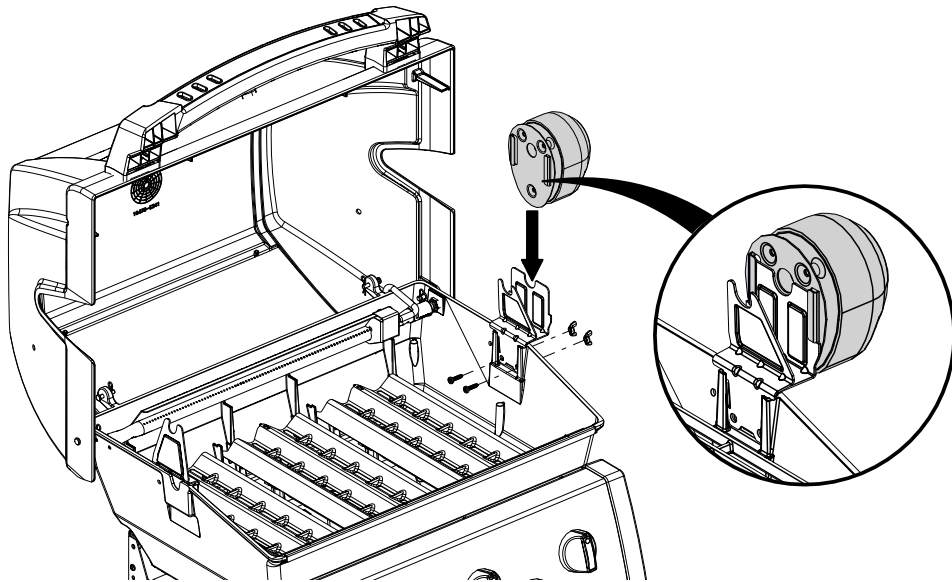

17

19

21

22

23

PARTS LIST / LISTE DES PIÉCES

KEY #	ITEM #	DESCRIPTION	DESCRIPTION	DESCRIPTION	8342-54	8342-64	8342-84	9312-54	9312-64	9312-84
					8342-57	8342-87	8342-87	9312-57	9312-67	9312-87
1	10909-E340	CASTING BOTTOM	FOND DU FOYER	CUERPO INFERIOR	1	1	1	1	1	1
2	10473-E341	CASTING TOP	COUVERCLE DU GRIL	CUERPO SUPERIOR	1	1	1	1	1	1
3	10081-BK630	NAMEPLATE	PLAQUE D'IDENTIFICATION	PLACA CON NOMBRE	1	1	1	1	1	1
4	10958-E340	TOP CASTING INSERT	PANNEAU DE COUVERCLE	INSERTO DE CUERPO SUPERIOR	1	1	1	1	1	1
5	10571-6	HEAT INDICATOR	INDICATEUR DE CHALEUR	INDICADOR DE TEMPERATURA	1	1	1	1	1	1
6	10240-15	HINGE PIN	GOUPILLE DE CHARNIÈRE	CLAVIJA DE BISAGRA	2	2	2	2	2	2
6A	S21237	HINGE SPACER	ENTRETOISE DE CHARNIÈRE	ESPACIADOR DE BISAGRA	2	2	2	2	2	2
7	S21233	HITCH PIN CLIP	ATTACHE DE CHEVILLE	GANCHO PARA EL REMOLQUE	2	2	2	2	2	2
8	S21084	SCREW - BURNER	VIS - BRÛLEUR	TORNILLO - QUEMADOR	3	3	3	3	3	3
9	10225-T356	GRID	GRILLE	REJILLA	2	2	2	2	2	2
10	10222-E400	FLAV-R-WAVE™	FLAV-R-WAVE™	FLAV-R-WAVE™	3	3	3	3	3	3
11	10225-E341	GRID - WARMING RACK	GRILLE	REJILLA	1	1	1	1	1	1
12	10222-E301	DIVIDER	DIVISEUR	DIVISOR	2	2	2	2	2	2
13	10184-R83	BOSS EXTENSION	CROCHET DE RALLONGEMENT	EXTENSIÓN DE REFUERZO	1	1	1	1	1	1
15	10390-E20LP	BURNER	BRÛLEUR	QUEMADOR	1/•	1/•	1/•	1/•	1/•	1/•
	10390-E20NG	BURNER	BRÛLEUR	QUEMADOR	•/1	•/1	•/1	•/1	•/1	•/1
17	10342-245	ELECTRONIC IGNITOR	ALLUMEUR ÉLECTRONIQUE	ENCENDEDOR ELECTRÓNICO	1	•	•	1	•	•
	10342-246	ELECTRONIC IGNITOR	ALLUMEUR ÉLECTRONIQUE	ENCENDEDOR ELECTRÓNICO	•	1	•	•	1	•
	10342-247	ELECTRONIC IGNITOR	ALLUMEUR ÉLECTRONIQUE	ENCENDEDOR ELECTRÓNICO	•	•	1	•	•	1
18	10342-E12	ELECTRODE	ELECTRODE	ELECTRODO	2	2	2	2	2	2
19	52224-224A	COLLECTOR BOX	BOÎTE DE COLLECTEUR	CAJA RECOLECTORA	1	1	1	1	1	1
20	10111-16A	HOSE	TUYAU	MANGUERA	1	1	1	1	1	1
21	29004-014	CONTROL ASSEMBLY - LP	ASSEMBLÉE DE CONTROLE	MECANISMO DE CONTROL LP	1/•	•	•	1/•	•	•
	29004-017	CONTROL ASSEMBLY - NG	ASSEMBLÉE DE CONTROLE	MECANISMO DE CONTROL NG	•/1	•	•	•/1	•	•
	29004-034	CONTROL ASSEMBLY - LP	ASSEMBLÉE DE CONTROLE	MECANISMO DE CONTROL LP	•	1/•	•	•	1/•	•
	29004-037	CONTROL ASSEMBLY - NG	ASSEMBLÉE DE CONTROLE	MECANISMO DE CONTROL NG	•	•/1	•	•	•/1	•
	29004-074	CONTROL ASSEMBLY - LP	ASSEMBLÉE DE CONTROLE	MECANISMO DE CONTROL LP	•	•	1/•	•	•	1/•
	29004-077	CONTROL ASSEMBLY - NG	ASSEMBLÉE DE CONTROLE	MECANISMO DE CONTROL NG	•	•	•/1	•	•	•/1
21A	S13470-091	HOSE-SIDE BURNER LP	TUYAU DU BRULEUR LATERAL PL	MANGUERA - QUEMADOR LATERAL	•	1/•	1/•	•	1/•	1/•
	S13470-132	HOSE-SIDE BURNER NG	TUYAU DU BRULEUR LATERAL GN	MANGUERA - QUEMADOR LATERAL	•	•/1	•/1	•	•/1	•/1
21B	Y-11230	COTTER PIN	ATTACHE DE CHEVILLE	CHAVETA	•	1	1	•	1	1
21C	10110-34	TUBE-REAR BURNER ASSY	TUBE DE BRÛLEUR ARRIÈRE	TUBO, QUEMADOR POSTERIOR	•	•	1	•	•	1
22	10114-16	HOSE & REGULATOR LP	TUYAU ET REGULATEUR PL	MANGUERA Y REGULADOR LP	•	1/•	1/•	•	1/•	1/•
	10111-K45	HOSE NATURAL GAS	TUYAU (GAZ NATUREL)	MANGUERA DE GAS NATURAL	•	•/1	•/1	•	•/1	•/1
23	10472-K431	CONTROL KNOB	BOUTON DE CONTROLE	PERILLA DE CONTROL	3	4	5	3	4	5
30	10194-F137	CONTROL COVER	PANNEAU DE CONTROLE	CUBIERTA DE CONTROL	•	•	•	1	•	•
	10194-F138	CONTROL COVER	PANNEAU DE CONTROLE	CUBIERTA DE CONTROL	1	•	•	•	•	•
	10194-F157	CONTROL COVER	PANNEAU DE CONTROLE	CUBIERTA DE CONTROL	•	•	•	•	1	•
	10194-F158	CONTROL COVER	PANNEAU DE CONTROLE	CUBIERTA DE CONTROL	•	1	•	•	•	•
	10194-F197	CONTROL COVER	PANNEAU DE CONTROLE	CUBIERTA DE CONTROL	•	•	•	•	•	1
	10194-F198	CONTROL COVER	PANNEAU DE CONTROLE	CUBIERTA DE CONTROL	•	•	1	•	•	•
31	10711-E34	EDGE CAP	PAC DE BORD	TAPA DE EXTREMO	1	1	1	1	1	1
32	10711-E33	EDGE CAP	PAC DE BORD	TAPA DE EXTREMO	1	1	1	1	1	1