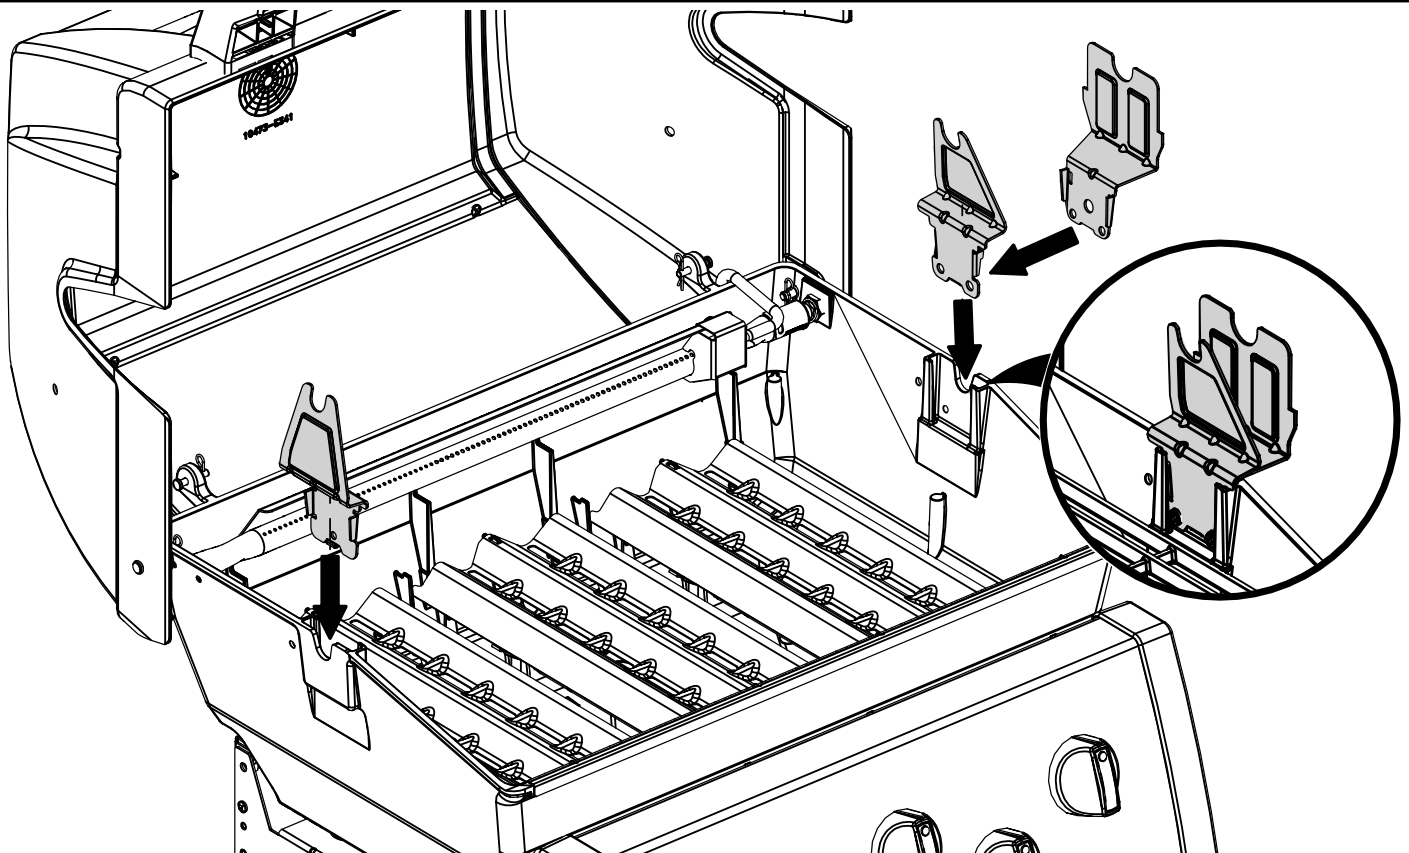

17

19

21

22

23

PARTS LIST / LISTE DES PIÉCES

KEY #	ITEM #	DESCRIPTION	DESCRIPTION	DESCRIPTION	8342-54	8342-64	8342-84	9312-54	9312-64	9312-84
					8342-57	8342-87	8342-87	9312-57	9312-67	9312-87
1	10909-E340	CASTING BOTTOM	FOND DU FOYER	CUERPO INFERIOR	1	1	1	1	1	1
2	10473-E341	CASTING TOP	COUVERCLE DU GRIL	CUERPO SUPERIOR	1	1	1	1	1	1
3	10081-BK630	NAMEPLATE	PLAQUE D'IDENTIFICATION	PLACA CON NOMBRE	1	1	1	1	1	1
4	10958-E340	TOP CASTING INSERT	PANNEAU DE COUVERCLE	INSERTO DE CUERPO SUPERIOR	1	1	1	1	1	1
5	10571-6	HEAT INDICATOR	INDICATEUR DE CHALEUR	INDICADOR DE TEMPERATURA	1	1	1	1	1	1
6	10240-15	HINGE PIN	GOUPILLE DE CHARNIÈRE	CLAVIJA DE BISAGRA	2	2	2	2	2	2
6A	S21237	HINGE SPACER	ENTRETOISE DE CHARNIÈRE	ESPACIADOR DE BISAGRA	2	2	2	2	2	2
7	S21233	HITCH PIN CLIP	ATTACHE DE CHEVILLE	GANCHO PARA EL REMOLQUE	2	2	2	2	2	2
8	S21084	SCREW - BURNER	VIS - BRÛLEUR	TORNILLO - QUEMADOR	3	3	3	3	3	3
9	10225-T356	GRID	GRILLE	REJILLA	2	2	2	2	2	2
10	10222-E400	FLAV-R-WAVE™	FLAV-R-WAVE™	FLAV-R-WAVE™	3	3	3	3	3	3
11	10225-E341	GRID - WARMING RACK	GRILLE	REJILLA	1	1	1	1	1	1
12	10222-E301	DIVIDER	DIVISEUR	DIVISOR	2	2	2	2	2	2
13	10184-R83	BOSS EXTENSION	CROCHET DE RALLONGEMENT	EXTENSIÓN DE REFUERZO	1	1	1	1	1	1
15	10390-E20LP	BURNER	BRÛLEUR	QUEMADOR	1/•	1/•	1/•	1/•	1/•	1/•
	10390-E20NG	BURNER	BRÛLEUR	QUEMADOR	•/1	•/1	•/1	•/1	•/1	•/1
17	10342-245	ELECTRONIC IGNITOR	ALLUMEUR ÉLECTRONIQUE	ENCENDEDOR ELECTRÓNICO	1	•	•	1	•	•
	10342-246	ELECTRONIC IGNITOR	ALLUMEUR ÉLECTRONIQUE	ENCENDEDOR ELECTRÓNICO	•	1	•	•	1	•
	10342-247	ELECTRONIC IGNITOR	ALLUMEUR ÉLECTRONIQUE	ENCENDEDOR ELECTRÓNICO	•	•	1	•	•	1
18	10342-E12	ELECTRODE	ELECTRODE	ELECTRODO	2	2	2	2	2	2
19	52224-224A	COLLECTOR BOX	BOÎTE DE COLLECTEUR	CAJA RECOLECTORA	1	1	1	1	1	1
20	10111-16A	HOSE	TUYAU	MANGUERA	1	1	1	1	1	1
21	29004-014	CONTROL ASSEMBLY - LP	ASSEMBLÉE DE CONTROLE	MECANISMO DE CONTROL LP	1/•	•	•	1/•	•	•
	29004-017	CONTROL ASSEMBLY - NG	ASSEMBLÉE DE CONTROLE	MECANISMO DE CONTROL NG	•/1	•	•	•/1	•	•
	29004-034	CONTROL ASSEMBLY - LP	ASSEMBLÉE DE CONTROLE	MECANISMO DE CONTROL LP	•	1/•	•	•	1/•	•
	29004-037	CONTROL ASSEMBLY - NG	ASSEMBLÉE DE CONTROLE	MECANISMO DE CONTROL NG	•	•/1	•	•	•/1	•
	29004-074	CONTROL ASSEMBLY - LP	ASSEMBLÉE DE CONTROLE	MECANISMO DE CONTROL LP	•	•	1/•	•	•	1/•
	29004-077	CONTROL ASSEMBLY - NG	ASSEMBLÉE DE CONTROLE	MECANISMO DE CONTROL NG	•	•	•/1	•	•	•/1
21A	S13470-091	HOSE-SIDE BURNER LP	TUYAU DU BRULEUR LATERAL PL	MANGUERA - QUEMADOR LATERAL	•	1/•	1/•	•	1/•	1/•
	S13470-132	HOSE-SIDE BURNER NG	TUYAU DU BRULEUR LATERAL GN	MANGUERA - QUEMADOR LATERAL	•	•/1	•/1	•	•/1	•/1
21B	Y-11230	COTTER PIN	ATTACHE DE CHEVILLE	CHAVETA	•	1	1	•	1	1
21C	10110-34	TUBE-REAR BURNER ASSY	TUBE DE BRÛLEUR ARRIÈRE	TUBO, QUEMADOR POSTERIOR	•	•	1	•	•	1
22	10114-16	HOSE & REGULATOR LP	TUYAU ET REGULATEUR PL	MANGUERA Y REGULADOR LP	•	1/•	1/•	•	1/•	1/•
	10111-K45	HOSE NATURAL GAS	TUYAU (GAZ NATUREL)	MANGUERA DE GAS NATURAL	•	•/1	•/1	•	•/1	•/1
23	10472-K431	CONTROL KNOB	BOUTON DE CONTROLE	PERILLA DE CONTROL	3	4	5	3	4	5
30	10194-F137	CONTROL COVER	PANNEAU DE CONTROLE	CUBIERTA DE CONTROL	•	•	•	1	•	•
	10194-F138	CONTROL COVER	PANNEAU DE CONTROLE	CUBIERTA DE CONTROL	1	•	•	•	•	•
	10194-F157	CONTROL COVER	PANNEAU DE CONTROLE	CUBIERTA DE CONTROL	•	•	•	•	1	•
	10194-F158	CONTROL COVER	PANNEAU DE CONTROLE	CUBIERTA DE CONTROL	•	1	•	•	•	•
	10194-F197	CONTROL COVER	PANNEAU DE CONTROLE	CUBIERTA DE CONTROL	•	•	•	•	•	1
	10194-F198	CONTROL COVER	PANNEAU DE CONTROLE	CUBIERTA DE CONTROL	•	•	1	•	•	•
31	10711-E34	EDGE CAP	PAC DE BORD	TAPA DE EXTREMO	1	1	1	1	1	1
32	10711-E33	EDGE CAP	PAC DE BORD	TAPA DE EXTREMO	1	1	1	1	1	1