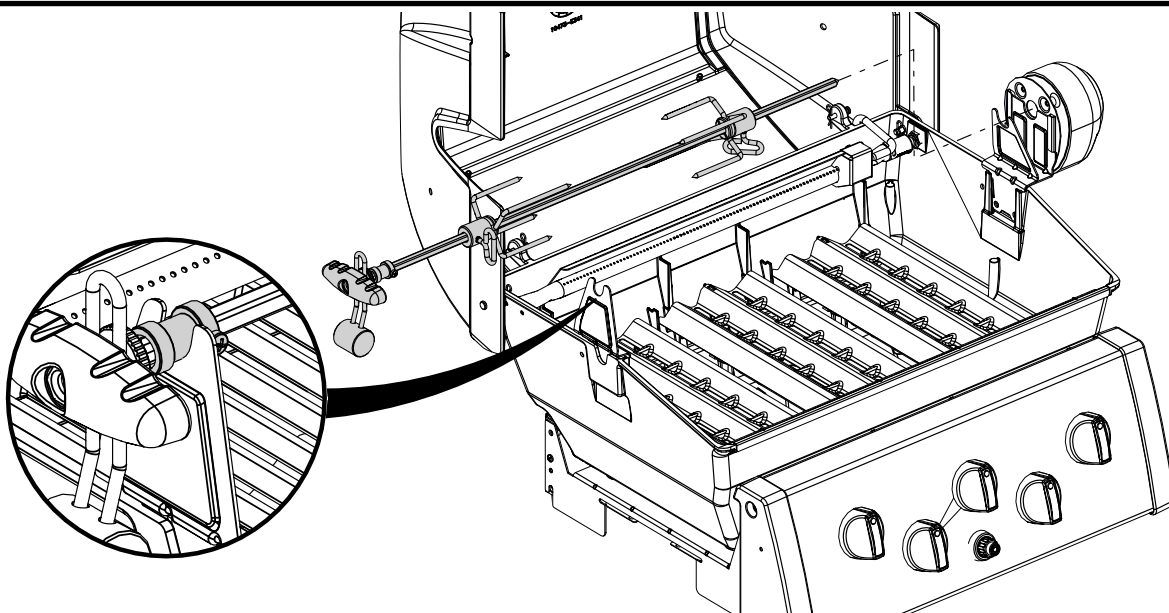

17

19

21

22

23

PARTS LIST / LISTE DES PIÉCES

KEY #	ITEM #	DESCRIPTION	DESCRIPTION	DESCRIPTION	8342-54	8342-64	8342-84	9312-54	9312-64	9312-84
					8342-57	8342-87	8342-87	9312-57	9312-67	9312-87
1	10909-E340	CASTING BOTTOM	FOND DU FOYER	CUERPO INFERIOR	1	1	1	1	1	1
2	10473-E341	CASTING TOP	COUVERCLE DU GRIL	CUERPO SUPERIOR	1	1	1	1	1	1
3	10081-BK630	NAMEPLATE	PLAQUE D'IDENTIFICATION	PLACA CON NOMBRE	1	1	1	1	1	1
4	10958-E340	TOP CASTING INSERT	PANNEAU DE COUVERCLE	INSERTO DE CUERPO SUPERIOR	1	1	1	1	1	1
5	10571-6	HEAT INDICATOR	INDICATEUR DE CHALEUR	INDICADOR DE TEMPERATURA	1	1	1	1	1	1
6	10240-15	HINGE PIN	GOUPILLE DE CHARNIÈRE	CLAVIJA DE BISAGRA	2	2	2	2	2	2
6A	S21237	HINGE SPACER	ENTRETOISE DE CHARNIÈRE	ESPACIADOR DE BISAGRA	2	2	2	2	2	2
7	S21233	HITCH PIN CLIP	ATTACHE DE CHEVILLE	GANCHO PARA EL REMOLQUE	2	2	2	2	2	2
8	S21084	SCREW - BURNER	VIS - BRÛLEUR	TORNILLO - QUEMADOR	3	3	3	3	3	3
9	10225-T356	GRID	GRILLE	REJILLA	2	2	2	2	2	2
10	10222-E400	FLAV-R-WAVE™	FLAV-R-WAVE™	FLAV-R-WAVE™	3	3	3	3	3	3
11	10225-E341	GRID - WARMING RACK	GRILLE	REJILLA	1	1	1	1	1	1
12	10222-E301	DIVIDER	DIVISEUR	DIVISOR	2	2	2	2	2	2
13	10184-R83	BOSS EXTENSION	CROCHET DE RALLONGEMENT	EXTENSIÓN DE REFUERZO	1	1	1	1	1	1
15	10390-E20LP	BURNER	BRÛLEUR	QUEMADOR	1/•	1/•	1/•	1/•	1/•	1/•
	10390-E20NG	BURNER	BRÛLEUR	QUEMADOR	•/1	•/1	•/1	•/1	•/1	•/1
17	10342-245	ELECTRONIC IGNITOR	ALLUMEUR ÉLECTRONIQUE	ENCENDEDOR ELECTRÓNICO	1	•	•	1	•	•
	10342-246	ELECTRONIC IGNITOR	ALLUMEUR ÉLECTRONIQUE	ENCENDEDOR ELECTRÓNICO	•	1	•	•	1	•
	10342-247	ELECTRONIC IGNITOR	ALLUMEUR ÉLECTRONIQUE	ENCENDEDOR ELECTRÓNICO	•	•	1	•	•	1
18	10342-E12	ELECTRODE	ELECTRODE	ELECTRODO	2	2	2	2	2	2
19	52224-224A	COLLECTOR BOX	BOÎTE DE COLLECTEUR	CAJA RECOLECTORA	1	1	1	1	1	1
20	10111-16A	HOSE	TUYAU	MANGUERA	1	1	1	1	1	1
21	29004-014	CONTROL ASSEMBLY - LP	ASSEMBLÉE DE CONTROLE	MECANISMO DE CONTROL LP	1/•	•	•	1/•	•	•
	29004-017	CONTROL ASSEMBLY - NG	ASSEMBLÉE DE CONTROLE	MECANISMO DE CONTROL NG	•/1	•	•	•/1	•	•
	29004-034	CONTROL ASSEMBLY - LP	ASSEMBLÉE DE CONTROLE	MECANISMO DE CONTROL LP	•	1/•	•	•	1/•	•
	29004-037	CONTROL ASSEMBLY - NG	ASSEMBLÉE DE CONTROLE	MECANISMO DE CONTROL NG	•	•/1	•	•	•/1	•
	29004-074	CONTROL ASSEMBLY - LP	ASSEMBLÉE DE CONTROLE	MECANISMO DE CONTROL LP	•	•	1/•	•	•	1/•
	29004-077	CONTROL ASSEMBLY - NG	ASSEMBLÉE DE CONTROLE	MECANISMO DE CONTROL NG	•	•	•/1	•	•	•/1
21A	S13470-091	HOSE-SIDE BURNER LP	TUYAU DU BRULEUR LATERAL PL	MANGUERA - QUEMADOR LATERAL	•	1/•	1/•	•	1/•	1/•
	S13470-132	HOSE-SIDE BURNER NG	TUYAU DU BRULEUR LATERAL GN	MANGUERA - QUEMADOR LATERAL	•	•/1	•/1	•	•/1	•/1
21B	Y-11230	COTTER PIN	ATTACHE DE CHEVILLE	CHAVETA	•	1	1	•	1	1
21C	10110-34	TUBE-REAR BURNER ASSY	TUBE DE BRÛLEUR ARRIÈRE	TUBO, QUEMADOR POSTERIOR	•	•	1	•	•	1
22	10114-16	HOSE & REGULATOR LP	TUYAU ET REGULATEUR PL	MANGUERA Y REGULADOR LP	•	1/•	1/•	•	1/•	1/•
	10111-K45	HOSE NATURAL GAS	TUYAU (GAZ NATUREL)	MANGUERA DE GAS NATURAL	•	•/1	•/1	•	•/1	•/1
23	10472-K431	CONTROL KNOB	BOUTON DE CONTROLE	PERILLA DE CONTROL	3	4	5	3	4	5
30	10194-F137	CONTROL COVER	PANNEAU DE CONTROLE	CUBIERTA DE CONTROL	•	•	•	1	•	•
	10194-F138	CONTROL COVER	PANNEAU DE CONTROLE	CUBIERTA DE CONTROL	1	•	•	•	•	•
	10194-F157	CONTROL COVER	PANNEAU DE CONTROLE	CUBIERTA DE CONTROL	•	•	•	•	1	•
	10194-F158	CONTROL COVER	PANNEAU DE CONTROLE	CUBIERTA DE CONTROL	•	1	•	•	•	•
	10194-F197	CONTROL COVER	PANNEAU DE CONTROLE	CUBIERTA DE CONTROL	•	•	•	•	•	1
	10194-F198	CONTROL COVER	PANNEAU DE CONTROLE	CUBIERTA DE CONTROL	•	•	1	•	•	•
31	10711-E34	EDGE CAP	PAC DE BORD	TAPA DE EXTREMO	1	1	1	1	1	1
32	10711-E33	EDGE CAP	PAC DE BORD	TAPA DE EXTREMO	1	1	1	1	1	1