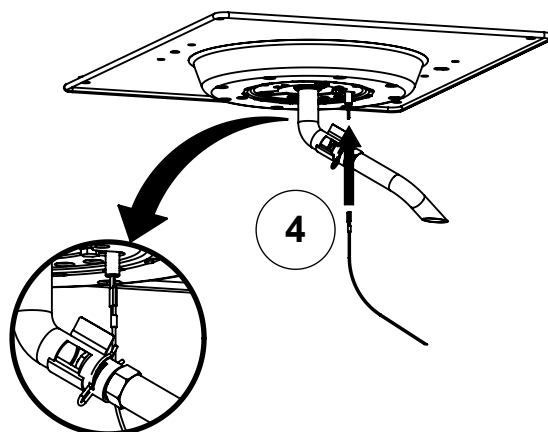

(1)

11

(1)

12

15

(2)  (2) 

PARTS LIST / LISTE DES PIECES

<u>KEY #</u>	<u>ITEM #</u>	<u>DESCRIPTION</u>	<u>DESCRIPTION</u>	<u>9312-84NZ</u>	<u>9312-87</u>
1	10909-E340A	CASTING BOTTOM	FOND DU FOYER	1	1
2	10473-E341	CASTING TOP	COUVERCLE DU GRIL	1	1
3	10081-BK630	NAMEPLATE	PLAQUE D'IDENTIFICATION	1	1
4	10958-E340	TOP CASTING INSERT	PANNEAU DE COUVERCLE	1	1
5	10571-6	HEAT INDICATOR	INDICATEUR DE CHALEUR	1	1
6	10240-15	HINGE PIN	GOUPILLE DE CHARNIÈRE	9	9
6A	S21237	HINGE SPACER	ENTRETOISE DE CHARNIÈRE	2	2
7	S21233	HITCH PIN CLIP	ATTACHE DE CHEVILLE	9	9
8	Y-11542	SCREW - BURNER	VIS - BRÛLEUR	3	3
9	10225-T356	GRID - PORCELAIN	GRILLE	2	2
10	10222-E400	FLAV-R-WAVE	FLAV-R-WAVE	3	3
11	10225-E341	GRID - WARMING RACK	GRILLE	1	1
12	10222-E301	DIVIDER	DIVISEUR	2	2
13	10184-R83	BOSS EXTENSION	CROCHET DE RALLONGEMENT	1	1
15	10390-E20MLP	BURNER	BRÛLEUR	3	3
17	10342-247	ELECTRONIC IGNITOR	ALLUMAGE ÉLECTRONIQUE	1	1
18	10342-E12	ELECTRODE	ELECTRODE	2	2
19	52224-224	COLLECTOR BOX	BOÎTE DE COLLECTEUR	1	1
19A	52214-224	COLLECTOR BOX	BOÎTE DE COLLECTEUR	1	1
21	29004-074	CONTROL ASSEMBLY	SOUPAPE	1	•
	29004-077	CONTROL ASSEMBLY	SOUPAPE	•	1
21A	S13470-091	HOSE-SIDE BURNER	TUYAU DU BRÛLEUR LATÉRAL	1	•
	S13470-132	HOSE-SIDE BURNER	TUYAU DU BRÛLEUR LATÉRAL	•	1
21B	Y-11230	COTTER PIN	ATTACHE DE CHEVILLE	1	1
21C	10110-34	TUBE-REAR BURNER ASSY	TUBE DE BRÛLEUR ARRIÈRE	1	1
22	10114-20	HOSE & REGULATOR	TUYAU ET REGULATEUR	1	•
	10111-K45	HOSE NATURAL GAS	TUYAU (GAZ NATUREL)	•	1
23	10472-K431	CONTROL KNOB	BOUTON DE CONTROLE	5	5
30	10194-F197	CONTROL COVER	PANNEAU DE CONTROLE	1	1
31	10711-E42A	EDGE CAP - CONTROL COVER	PAC DE BORD GAUCHE	1	1
32	10711-E41A	EDGE CAP - CONTROL COVER	PAC DE BORD DROIT	1	1
33	10184-E96	RADIATION SHIELD	ÉCRAN DE CHALEUR	1	1
34	10184-E97	GREASE RAIL	GUIDE DU BAC A GRAISSE	1	1
35	10184-E501	SUPPORT-CASTING-LEFT	SUPPORT GAUCHE DU FOYER	1	1
36	10184-E511	SUPPORT-CASTING-RIGHT	SUPPORT DROIT DU FOYER	1	1
37	10184-E651	SUPPORT-SIDE SHELF-LEFT	SUPPORT TABLETTE DE GAUCHE	2	2
37A	10184-E63	SUPPORT-SIDE SHELF-LEFT	SUPPORT TABLETTE DE GAUCHE	2	2
38	10184-E641	SUPPORT-SIDE SHELF-RIGHT	SUPPORT TABLETTE DE DROIT	2	2
38A	10184-E62	SUPPORT-SIDE SHELF-RIGHT	SUPPORT TABLETTE DE DROIT	2	2
39	10956-E421	BRACE-REAR	SUPPORT ARRIERE	1	1
40	10958-E71	BASE	TABLETTE INFERIEURE	1	1
41	10956-E311	BRACE-FRONT	SUPPORT AVANT	1	1
43	10958-E761	SIDE PANEL	PANNEAU LATERALE	2	2
45	10184-E981	BRACKET - DOOR CATCH	PARENTHÈSE - CROCHET DE PORTE	1	1
48	10184-E681	SHELF BRACKET	SUPPORT POUR TABLETTE	2	2
49	10711-E812	CONDIMENT BIN	CASIER DE CONDIMENT	2	2
50	10711-E822	SHELF - SIDE - RIGHT	PLANCHETTE LATERALE – DROIT	1	1
51	10711-E832	SHELF-SIDEBURNER	PLANCHETTE – BRÛLEUR DE CÔTÉ	1	1
56	10892-7G	WHEEL	ROUE	2	2
60	10711-E47	END CAP - SHELF - RIGHT	MONTURE D'EMBOUT	1	1
61	10711-E44	EDGE CAP - SHELF - RIGHT REAR	PAC DE BORD	1	1
62	10711-E45	EDGE CAP - SHELF - RIGHT FRONT	PAC DE BORD	1	1
63	10711-E48	END CAP - SHELF - LEFT	MONTURE D'EMBOUT	1	1
64	10711-E43	EDGE CAP - SHELF - LEFT REAR	PAC DE BORD	1	1
65	10711-E46	EDGE CAP - SHELF - LEFT FRONT	PAC DE BORD	1	1
66	S13006A	BURNER ROTISSERIE	BRÛLEUR DE TOURNEBROCHE	1	1