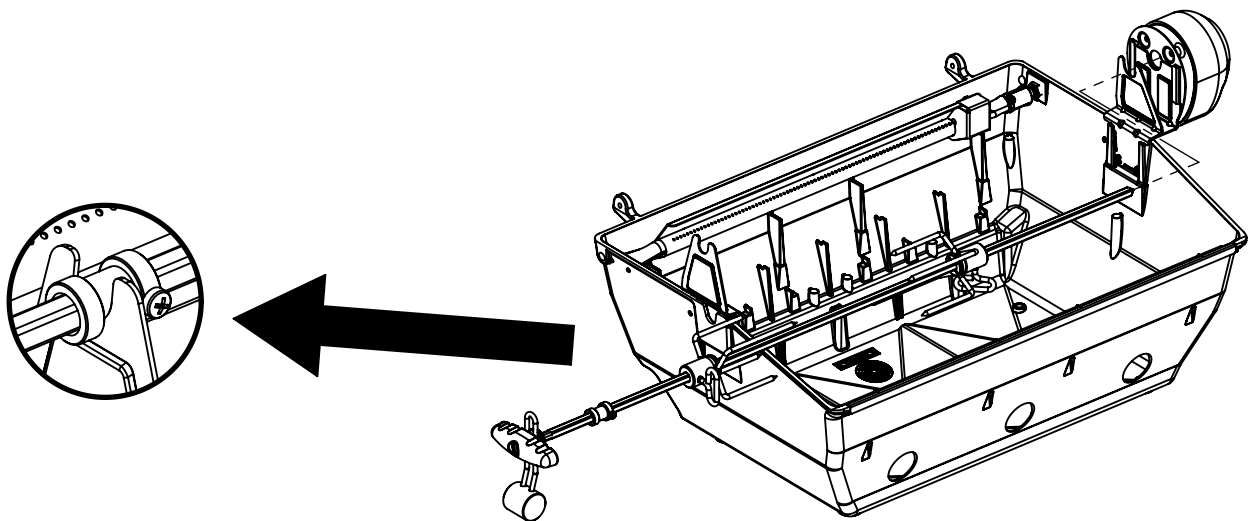

(1)

11

(1)

12

15

(2)  (2) 

PARTS LIST / LISTE DES PIECES

<u>KEY #</u>	<u>ITEM #</u>	<u>DESCRIPTION</u>	<u>DESCRIPTION</u>	<u>9312-84NZ</u>	<u>9312-87</u>
1	10909-E340A	CASTING BOTTOM	FOND DU FOYER	1	1
2	10473-E341	CASTING TOP	COUVERCLE DU GRIL	1	1
3	10081-BK630	NAMEPLATE	PLAQUE D'IDENTIFICATION	1	1
4	10958-E340	TOP CASTING INSERT	PANNEAU DE COUVERCLE	1	1
5	10571-6	HEAT INDICATOR	INDICATEUR DE CHALEUR	1	1
6	10240-15	HINGE PIN	GOUPILLE DE CHARNIÈRE	9	9
6A	S21237	HINGE SPACER	ENTRETOISE DE CHARNIÈRE	2	2
7	S21233	HITCH PIN CLIP	ATTACHE DE CHEVILLE	9	9
8	Y-11542	SCREW - BURNER	VIS - BRÛLEUR	3	3
9	10225-T356	GRID - PORCELAIN	GRILLE	2	2
10	10222-E400	FLAV-R-WAVE	FLAV-R-WAVE	3	3
11	10225-E341	GRID - WARMING RACK	GRILLE	1	1
12	10222-E301	DIVIDER	DIVISEUR	2	2
13	10184-R83	BOSS EXTENSION	CROCHET DE RALLONGEMENT	1	1
15	10390-E20MLP	BURNER	BRÛLEUR	3	3
17	10342-247	ELECTRONIC IGNITOR	ALLUMAGE ÉLECTRONIQUE	1	1
18	10342-E12	ELECTRODE	ELECTRODE	2	2
19	52224-224	COLLECTOR BOX	BOÎTE DE COLLECTEUR	1	1
19A	52214-224	COLLECTOR BOX	BOÎTE DE COLLECTEUR	1	1
21	29004-074	CONTROL ASSEMBLY	SOUPAPE	1	•
	29004-077	CONTROL ASSEMBLY	SOUPAPE	•	1
21A	S13470-091	HOSE-SIDE BURNER	TUYAU DU BRÛLEUR LATÉRAL	1	•
	S13470-132	HOSE-SIDE BURNER	TUYAU DU BRÛLEUR LATÉRAL	•	1
21B	Y-11230	COTTER PIN	ATTACHE DE CHEVILLE	1	1
21C	10110-34	TUBE-REAR BURNER ASSY	TUBE DE BRÛLEUR ARRIÈRE	1	1
22	10114-20	HOSE & REGULATOR	TUYAU ET REGULATEUR	1	•
	10111-K45	HOSE NATURAL GAS	TUYAU (GAZ NATUREL)	•	1
23	10472-K431	CONTROL KNOB	BOUTON DE CONTROLE	5	5
30	10194-F197	CONTROL COVER	PANNEAU DE CONTROLE	1	1
31	10711-E42A	EDGE CAP - CONTROL COVER	PAC DE BORD GAUCHE	1	1
32	10711-E41A	EDGE CAP - CONTROL COVER	PAC DE BORD DROIT	1	1
33	10184-E96	RADIATION SHIELD	ÉCRAN DE CHALEUR	1	1
34	10184-E97	GREASE RAIL	GUIDE DU BAC A GRAISSE	1	1
35	10184-E501	SUPPORT-CASTING-LEFT	SUPPORT GAUCHE DU FOYER	1	1
36	10184-E511	SUPPORT-CASTING-RIGHT	SUPPORT DROIT DU FOYER	1	1
37	10184-E651	SUPPORT-SIDE SHELF-LEFT	SUPPORT TABLETTE DE GAUCHE	2	2
37A	10184-E63	SUPPORT-SIDE SHELF-LEFT	SUPPORT TABLETTE DE GAUCHE	2	2
38	10184-E641	SUPPORT-SIDE SHELF-RIGHT	SUPPORT TABLETTE DE DROIT	2	2
38A	10184-E62	SUPPORT-SIDE SHELF-RIGHT	SUPPORT TABLETTE DE DROIT	2	2
39	10956-E421	BRACE-REAR	SUPPORT ARRIERE	1	1
40	10958-E71	BASE	TABLETTE INFERIEURE	1	1
41	10956-E311	BRACE-FRONT	SUPPORT AVANT	1	1
43	10958-E761	SIDE PANEL	PANNEAU LATERALE	2	2
45	10184-E981	BRACKET - DOOR CATCH	PARENTHÈSE - CROCHET DE PORTE	1	1
48	10184-E681	SHELF BRACKET	SUPPORT POUR TABLETTE	2	2
49	10711-E812	CONDIMENT BIN	CASIER DE CONDIMENT	2	2
50	10711-E822	SHELF - SIDE - RIGHT	PLANCHETTE LATERALE – DROIT	1	1
51	10711-E832	SHELF-SIDEBURNER	PLANCHETTE – BRÛLEUR DE CÔTÉ	1	1
56	10892-7G	WHEEL	ROUE	2	2
60	10711-E47	END CAP - SHELF - RIGHT	MONTURE D'EMBOUT	1	1
61	10711-E44	EDGE CAP - SHELF - RIGHT REAR	PAC DE BORD	1	1
62	10711-E45	EDGE CAP - SHELF - RIGHT FRONT	PAC DE BORD	1	1
63	10711-E48	END CAP - SHELF - LEFT	MONTURE D'EMBOUT	1	1
64	10711-E43	EDGE CAP - SHELF - LEFT REAR	PAC DE BORD	1	1
65	10711-E46	EDGE CAP - SHELF - LEFT FRONT	PAC DE BORD	1	1
66	S13006A	BURNER ROTISSERIE	BRÛLEUR DE TOURNEBROCHE	1	1