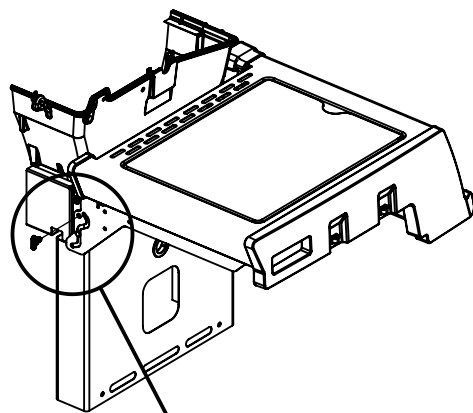

(1)

11

(1)

12

15

(2)  (2) 

PARTS LIST / LISTE DES PIECES

<u>KEY #</u>	<u>ITEM #</u>	<u>DESCRIPTION</u>	<u>DESCRIPTION</u>	<u>9312-84NZ</u>	<u>9312-87</u>
1	10909-E340A	CASTING BOTTOM	FOND DU FOYER	1	1
2	10473-E341	CASTING TOP	COUVERCLE DU GRIL	1	1
3	10081-BK630	NAMEPLATE	PLAQUE D'IDENTIFICATION	1	1
4	10958-E340	TOP CASTING INSERT	PANNEAU DE COUVERCLE	1	1
5	10571-6	HEAT INDICATOR	INDICATEUR DE CHALEUR	1	1
6	10240-15	HINGE PIN	GOUPILLE DE CHARNIÈRE	9	9
6A	S21237	HINGE SPACER	ENTRETOISE DE CHARNIÈRE	2	2
7	S21233	HITCH PIN CLIP	ATTACHE DE CHEVILLE	9	9
8	Y-11542	SCREW - BURNER	VIS - BRÛLEUR	3	3
9	10225-T356	GRID - PORCELAIN	GRILLE	2	2
10	10222-E400	FLAV-R-WAVE	FLAV-R-WAVE	3	3
11	10225-E341	GRID - WARMING RACK	GRILLE	1	1
12	10222-E301	DIVIDER	DIVISEUR	2	2
13	10184-R83	BOSS EXTENSION	CROCHET DE RALLONGEMENT	1	1
15	10390-E20MLP	BURNER	BRÛLEUR	3	3
17	10342-247	ELECTRONIC IGNITOR	ALLUMAGE ÉLECTRONIQUE	1	1
18	10342-E12	ELECTRODE	ELECTRODE	2	2
19	52224-224	COLLECTOR BOX	BOÎTE DE COLLECTEUR	1	1
19A	52214-224	COLLECTOR BOX	BOÎTE DE COLLECTEUR	1	1
21	29004-074	CONTROL ASSEMBLY	SOUPAPE	1	•
	29004-077	CONTROL ASSEMBLY	SOUPAPE	•	1
21A	S13470-091	HOSE-SIDE BURNER	TUYAU DU BRÛLEUR LATÉRAL	1	•
	S13470-132	HOSE-SIDE BURNER	TUYAU DU BRÛLEUR LATÉRAL	•	1
21B	Y-11230	COTTER PIN	ATTACHE DE CHEVILLE	1	1
21C	10110-34	TUBE-REAR BURNER ASSY	TUBE DE BRÛLEUR ARRIÈRE	1	1
22	10114-20	HOSE & REGULATOR	TUYAU ET REGULATEUR	1	•
	10111-K45	HOSE NATURAL GAS	TUYAU (GAZ NATUREL)	•	1
23	10472-K431	CONTROL KNOB	BOUTON DE CONTROLE	5	5
30	10194-F197	CONTROL COVER	PANNEAU DE CONTROLE	1	1
31	10711-E42A	EDGE CAP - CONTROL COVER	PAC DE BORD GAUCHE	1	1
32	10711-E41A	EDGE CAP - CONTROL COVER	PAC DE BORD DROIT	1	1
33	10184-E96	RADIATION SHIELD	ÉCRAN DE CHALEUR	1	1
34	10184-E97	GREASE RAIL	GUIDE DU BAC A GRAISSE	1	1
35	10184-E501	SUPPORT-CASTING-LEFT	SUPPORT GAUCHE DU FOYER	1	1
36	10184-E511	SUPPORT-CASTING-RIGHT	SUPPORT DROIT DU FOYER	1	1
37	10184-E651	SUPPORT-SIDE SHELF-LEFT	SUPPORT TABLETTE DE GAUCHE	2	2
37A	10184-E63	SUPPORT-SIDE SHELF-LEFT	SUPPORT TABLETTE DE GAUCHE	2	2
38	10184-E641	SUPPORT-SIDE SHELF-RIGHT	SUPPORT TABLETTE DE DROIT	2	2
38A	10184-E62	SUPPORT-SIDE SHELF-RIGHT	SUPPORT TABLETTE DE DROIT	2	2
39	10956-E421	BRACE-REAR	SUPPORT ARRIERE	1	1
40	10958-E71	BASE	TABLETTE INFERIEURE	1	1
41	10956-E311	BRACE-FRONT	SUPPORT AVANT	1	1
43	10958-E761	SIDE PANEL	PANNEAU LATERALE	2	2
45	10184-E981	BRACKET - DOOR CATCH	PARENTHÈSE - CROCHET DE PORTE	1	1
48	10184-E681	SHELF BRACKET	SUPPORT POUR TABLETTE	2	2
49	10711-E812	CONDIMENT BIN	CASIER DE CONDIMENT	2	2
50	10711-E822	SHELF - SIDE - RIGHT	PLANCHETTE LATERALE – DROIT	1	1
51	10711-E832	SHELF-SIDEBURNER	PLANCHETTE – BRÛLEUR DE CÔTÉ	1	1
56	10892-7G	WHEEL	ROUE	2	2
60	10711-E47	END CAP - SHELF - RIGHT	MONTURE D'EMBOUT	1	1
61	10711-E44	EDGE CAP - SHELF - RIGHT REAR	PAC DE BORD	1	1
62	10711-E45	EDGE CAP - SHELF - RIGHT FRONT	PAC DE BORD	1	1
63	10711-E48	END CAP - SHELF - LEFT	MONTURE D'EMBOUT	1	1
64	10711-E43	EDGE CAP - SHELF - LEFT REAR	PAC DE BORD	1	1
65	10711-E46	EDGE CAP - SHELF - LEFT FRONT	PAC DE BORD	1	1
66	S13006A	BURNER ROTISSERIE	BRÛLEUR DE TOURNEBROCHE	1	1