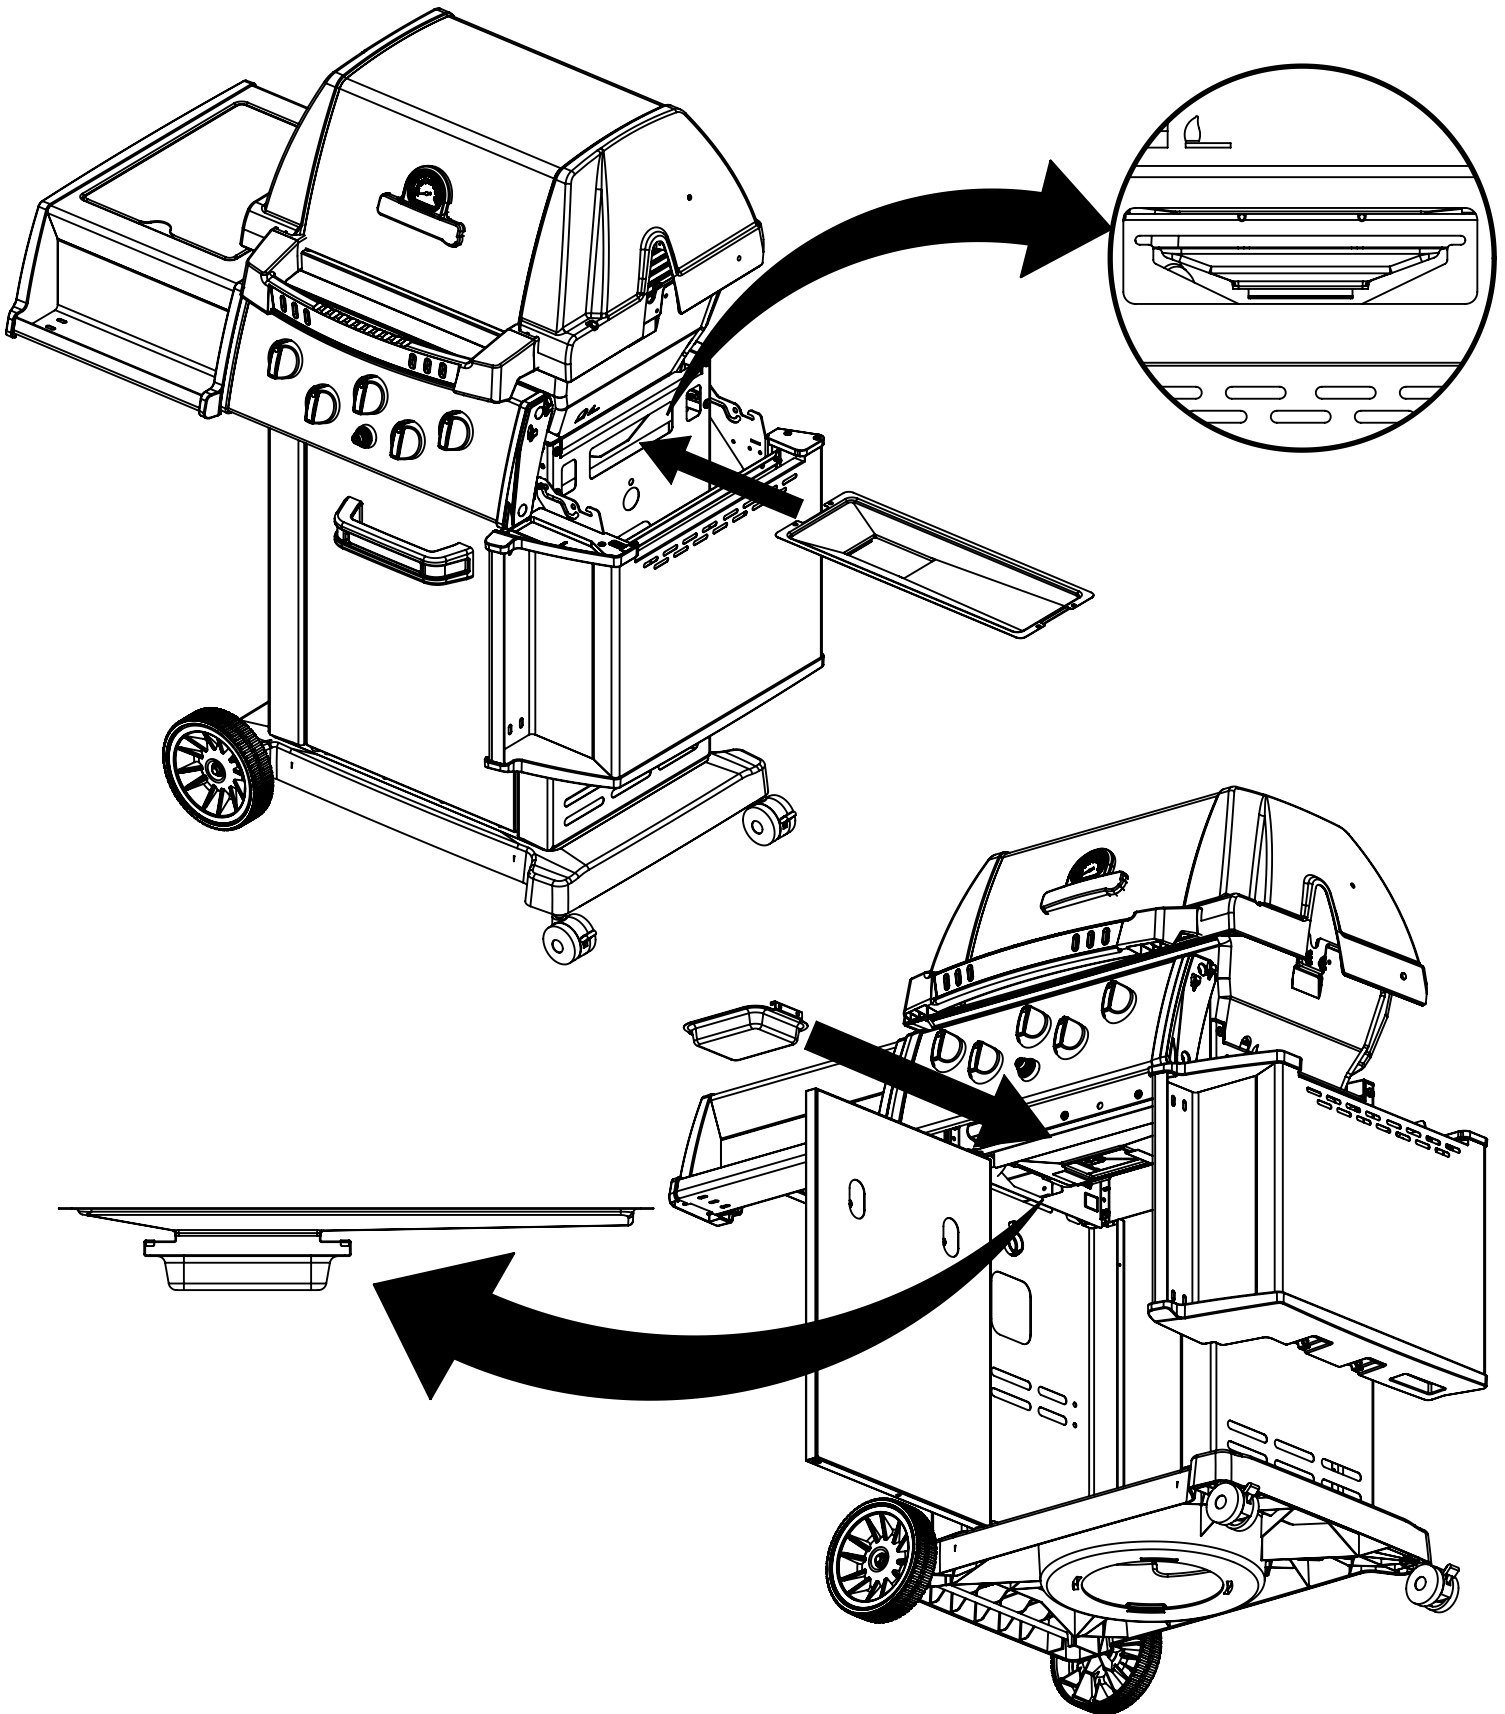

(1)

11

(1)

12

15

(2)  (2) 

PARTS LIST / LISTE DES PIECES

<u>KEY #</u>	<u>ITEM #</u>	<u>DESCRIPTION</u>	<u>DESCRIPTION</u>	<u>9312-84NZ</u>	<u>9312-87</u>
1	10909-E340A	CASTING BOTTOM	FOND DU FOYER	1	1
2	10473-E341	CASTING TOP	COUVERCLE DU GRIL	1	1
3	10081-BK630	NAMEPLATE	PLAQUE D'IDENTIFICATION	1	1
4	10958-E340	TOP CASTING INSERT	PANNEAU DE COUVERCLE	1	1
5	10571-6	HEAT INDICATOR	INDICATEUR DE CHALEUR	1	1
6	10240-15	HINGE PIN	GOUPILLE DE CHARNIÈRE	9	9
6A	S21237	HINGE SPACER	ENTRETOISE DE CHARNIÈRE	2	2
7	S21233	HITCH PIN CLIP	ATTACHE DE CHEVILLE	9	9
8	Y-11542	SCREW - BURNER	VIS - BRÛLEUR	3	3
9	10225-T356	GRID - PORCELAIN	GRILLE	2	2
10	10222-E400	FLAV-R-WAVE	FLAV-R-WAVE	3	3
11	10225-E341	GRID - WARMING RACK	GRILLE	1	1
12	10222-E301	DIVIDER	DIVISEUR	2	2
13	10184-R83	BOSS EXTENSION	CROCHET DE RALLONGEMENT	1	1
15	10390-E20MLP	BURNER	BRÛLEUR	3	3
17	10342-247	ELECTRONIC IGNITOR	ALLUMAGE ÉLECTRONIQUE	1	1
18	10342-E12	ELECTRODE	ELECTRODE	2	2
19	52224-224	COLLECTOR BOX	BOÎTE DE COLLECTEUR	1	1
19A	52214-224	COLLECTOR BOX	BOÎTE DE COLLECTEUR	1	1
21	29004-074	CONTROL ASSEMBLY	SOUPAPE	1	•
	29004-077	CONTROL ASSEMBLY	SOUPAPE	•	1
21A	S13470-091	HOSE-SIDE BURNER	TUYAU DU BRÛLEUR LATÉRAL	1	•
	S13470-132	HOSE-SIDE BURNER	TUYAU DU BRÛLEUR LATÉRAL	•	1
21B	Y-11230	COTTER PIN	ATTACHE DE CHEVILLE	1	1
21C	10110-34	TUBE-REAR BURNER ASSY	TUBE DE BRÛLEUR ARRIÈRE	1	1
22	10114-20	HOSE & REGULATOR	TUYAU ET REGULATEUR	1	•
	10111-K45	HOSE NATURAL GAS	TUYAU (GAZ NATUREL)	•	1
23	10472-K431	CONTROL KNOB	BOUTON DE CONTROLE	5	5
30	10194-F197	CONTROL COVER	PANNEAU DE CONTROLE	1	1
31	10711-E42A	EDGE CAP - CONTROL COVER	PAC DE BORD GAUCHE	1	1
32	10711-E41A	EDGE CAP - CONTROL COVER	PAC DE BORD DROIT	1	1
33	10184-E96	RADIATION SHIELD	ÉCRAN DE CHALEUR	1	1
34	10184-E97	GREASE RAIL	GUIDE DU BAC A GRAISSE	1	1
35	10184-E501	SUPPORT-CASTING-LEFT	SUPPORT GAUCHE DU FOYER	1	1
36	10184-E511	SUPPORT-CASTING-RIGHT	SUPPORT DROIT DU FOYER	1	1
37	10184-E651	SUPPORT-SIDE SHELF-LEFT	SUPPORT TABLETTE DE GAUCHE	2	2
37A	10184-E63	SUPPORT-SIDE SHELF-LEFT	SUPPORT TABLETTE DE GAUCHE	2	2
38	10184-E641	SUPPORT-SIDE SHELF-RIGHT	SUPPORT TABLETTE DE DROIT	2	2
38A	10184-E62	SUPPORT-SIDE SHELF-RIGHT	SUPPORT TABLETTE DE DROIT	2	2
39	10956-E421	BRACE-REAR	SUPPORT ARRIERE	1	1
40	10958-E71	BASE	TABLETTE INFERIEURE	1	1
41	10956-E311	BRACE-FRONT	SUPPORT AVANT	1	1
43	10958-E761	SIDE PANEL	PANNEAU LATERALE	2	2
45	10184-E981	BRACKET - DOOR CATCH	PARENTHÈSE - CROCHET DE PORTE	1	1
48	10184-E681	SHELF BRACKET	SUPPORT POUR TABLETTE	2	2
49	10711-E812	CONDIMENT BIN	CASIER DE CONDIMENT	2	2
50	10711-E822	SHELF - SIDE - RIGHT	PLANCHETTE LATERALE – DROIT	1	1
51	10711-E832	SHELF-SIDEBURNER	PLANCHETTE – BRÛLEUR DE CÔTÉ	1	1
56	10892-7G	WHEEL	ROUE	2	2
60	10711-E47	END CAP - SHELF - RIGHT	MONTURE D'EMBOUT	1	1
61	10711-E44	EDGE CAP - SHELF - RIGHT REAR	PAC DE BORD	1	1
62	10711-E45	EDGE CAP - SHELF - RIGHT FRONT	PAC DE BORD	1	1
63	10711-E48	END CAP - SHELF - LEFT	MONTURE D'EMBOUT	1	1
64	10711-E43	EDGE CAP - SHELF - LEFT REAR	PAC DE BORD	1	1
65	10711-E46	EDGE CAP - SHELF - LEFT FRONT	PAC DE BORD	1	1
66	S13006A	BURNER ROTISSERIE	BRÛLEUR DE TOURNEBROCHE	1	1