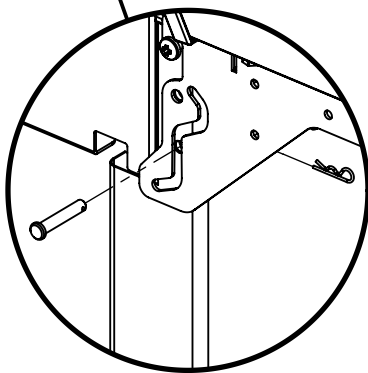

(1)

11

(1)

12

15

(2)  (2) 

PARTS LIST / LISTE DES PIECES

<u>KEY #</u>	<u>ITEM #</u>	<u>DESCRIPTION</u>	<u>DESCRIPTION</u>	<u>9312-84NZ</u>	<u>9312-87</u>
1	10909-E340A	CASTING BOTTOM	FOND DU FOYER	1	1
2	10473-E341	CASTING TOP	COUVERCLE DU GRIL	1	1
3	10081-BK630	NAMEPLATE	PLAQUE D'IDENTIFICATION	1	1
4	10958-E340	TOP CASTING INSERT	PANNEAU DE COUVERCLE	1	1
5	10571-6	HEAT INDICATOR	INDICATEUR DE CHALEUR	1	1
6	10240-15	HINGE PIN	GOUPILLE DE CHARNIÈRE	9	9
6A	S21237	HINGE SPACER	ENTRETOISE DE CHARNIÈRE	2	2
7	S21233	HITCH PIN CLIP	ATTACHE DE CHEVILLE	9	9
8	Y-11542	SCREW - BURNER	VIS - BRÛLEUR	3	3
9	10225-T356	GRID - PORCELAIN	GRILLE	2	2
10	10222-E400	FLAV-R-WAVE	FLAV-R-WAVE	3	3
11	10225-E341	GRID - WARMING RACK	GRILLE	1	1
12	10222-E301	DIVIDER	DIVISEUR	2	2
13	10184-R83	BOSS EXTENSION	CROCHET DE RALLONGEMENT	1	1
15	10390-E20MLP	BURNER	BRÛLEUR	3	3
17	10342-247	ELECTRONIC IGNITOR	ALLUMAGE ÉLECTRONIQUE	1	1
18	10342-E12	ELECTRODE	ELECTRODE	2	2
19	52224-224	COLLECTOR BOX	BOÎTE DE COLLECTEUR	1	1
19A	52214-224	COLLECTOR BOX	BOÎTE DE COLLECTEUR	1	1
21	29004-074	CONTROL ASSEMBLY	SOUPAPE	1	•
	29004-077	CONTROL ASSEMBLY	SOUPAPE	•	1
21A	S13470-091	HOSE-SIDE BURNER	TUYAU DU BRÛLEUR LATÉRAL	1	•
	S13470-132	HOSE-SIDE BURNER	TUYAU DU BRÛLEUR LATÉRAL	•	1
21B	Y-11230	COTTER PIN	ATTACHE DE CHEVILLE	1	1
21C	10110-34	TUBE-REAR BURNER ASSY	TUBE DE BRÛLEUR ARRIÈRE	1	1
22	10114-20	HOSE & REGULATOR	TUYAU ET REGULATEUR	1	•
	10111-K45	HOSE NATURAL GAS	TUYAU (GAZ NATUREL)	•	1
23	10472-K431	CONTROL KNOB	BOUTON DE CONTROLE	5	5
30	10194-F197	CONTROL COVER	PANNEAU DE CONTROLE	1	1
31	10711-E42A	EDGE CAP - CONTROL COVER	PAC DE BORD GAUCHE	1	1
32	10711-E41A	EDGE CAP - CONTROL COVER	PAC DE BORD DROIT	1	1
33	10184-E96	RADIATION SHIELD	ÉCRAN DE CHALEUR	1	1
34	10184-E97	GREASE RAIL	GUIDE DU BAC A GRAISSE	1	1
35	10184-E501	SUPPORT-CASTING-LEFT	SUPPORT GAUCHE DU FOYER	1	1
36	10184-E511	SUPPORT-CASTING-RIGHT	SUPPORT DROIT DU FOYER	1	1
37	10184-E651	SUPPORT-SIDE SHELF-LEFT	SUPPORT TABLETTE DE GAUCHE	2	2
37A	10184-E63	SUPPORT-SIDE SHELF-LEFT	SUPPORT TABLETTE DE GAUCHE	2	2
38	10184-E641	SUPPORT-SIDE SHELF-RIGHT	SUPPORT TABLETTE DE DROIT	2	2
38A	10184-E62	SUPPORT-SIDE SHELF-RIGHT	SUPPORT TABLETTE DE DROIT	2	2
39	10956-E421	BRACE-REAR	SUPPORT ARRIERE	1	1
40	10958-E71	BASE	TABLETTE INFERIEURE	1	1
41	10956-E311	BRACE-FRONT	SUPPORT AVANT	1	1
43	10958-E761	SIDE PANEL	PANNEAU LATERALE	2	2
45	10184-E981	BRACKET - DOOR CATCH	PARENTHÈSE - CROCHET DE PORTE	1	1
48	10184-E681	SHELF BRACKET	SUPPORT POUR TABLETTE	2	2
49	10711-E812	CONDIMENT BIN	CASIER DE CONDIMENT	2	2
50	10711-E822	SHELF - SIDE - RIGHT	PLANCHETTE LATERALE – DROIT	1	1
51	10711-E832	SHELF-SIDEBURNER	PLANCHETTE – BRÛLEUR DE CÔTÉ	1	1
56	10892-7G	WHEEL	ROUE	2	2
60	10711-E47	END CAP - SHELF - RIGHT	MONTURE D'EMBOUT	1	1
61	10711-E44	EDGE CAP - SHELF - RIGHT REAR	PAC DE BORD	1	1
62	10711-E45	EDGE CAP - SHELF - RIGHT FRONT	PAC DE BORD	1	1
63	10711-E48	END CAP - SHELF - LEFT	MONTURE D'EMBOUT	1	1
64	10711-E43	EDGE CAP - SHELF - LEFT REAR	PAC DE BORD	1	1
65	10711-E46	EDGE CAP - SHELF - LEFT FRONT	PAC DE BORD	1	1
66	S13006A	BURNER ROTISSERIE	BRÛLEUR DE TOURNEBROCHE	1	1