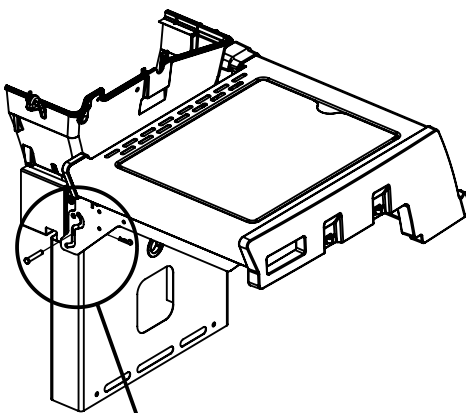

(1)

11

(1)

12

15

(2)  (2) 

PARTS LIST / LISTE DES PIECES

<u>KEY #</u>	<u>ITEM #</u>	<u>DESCRIPTION</u>	<u>DESCRIPTION</u>	<u>9312-84NZ</u>	<u>9312-87</u>
1	10909-E340A	CASTING BOTTOM	FOND DU FOYER	1	1
2	10473-E341	CASTING TOP	COUVERCLE DU GRIL	1	1
3	10081-BK630	NAMEPLATE	PLAQUE D'IDENTIFICATION	1	1
4	10958-E340	TOP CASTING INSERT	PANNEAU DE COUVERCLE	1	1
5	10571-6	HEAT INDICATOR	INDICATEUR DE CHALEUR	1	1
6	10240-15	HINGE PIN	GOUPILLE DE CHARNIÈRE	9	9
6A	S21237	HINGE SPACER	ENTRETOISE DE CHARNIÈRE	2	2
7	S21233	HITCH PIN CLIP	ATTACHE DE CHEVILLE	9	9
8	Y-11542	SCREW - BURNER	VIS - BRÛLEUR	3	3
9	10225-T356	GRID - PORCELAIN	GRILLE	2	2
10	10222-E400	FLAV-R-WAVE	FLAV-R-WAVE	3	3
11	10225-E341	GRID - WARMING RACK	GRILLE	1	1
12	10222-E301	DIVIDER	DIVISEUR	2	2
13	10184-R83	BOSS EXTENSION	CROCHET DE RALLONGEMENT	1	1
15	10390-E20MLP	BURNER	BRÛLEUR	3	3
17	10342-247	ELECTRONIC IGNITOR	ALLUMAGE ÉLECTRONIQUE	1	1
18	10342-E12	ELECTRODE	ELECTRODE	2	2
19	52224-224	COLLECTOR BOX	BOÎTE DE COLLECTEUR	1	1
19A	52214-224	COLLECTOR BOX	BOÎTE DE COLLECTEUR	1	1
21	29004-074	CONTROL ASSEMBLY	SOUPAPE	1	•
	29004-077	CONTROL ASSEMBLY	SOUPAPE	•	1
21A	S13470-091	HOSE-SIDE BURNER	TUYAU DU BRÛLEUR LATÉRAL	1	•
	S13470-132	HOSE-SIDE BURNER	TUYAU DU BRÛLEUR LATÉRAL	•	1
21B	Y-11230	COTTER PIN	ATTACHE DE CHEVILLE	1	1
21C	10110-34	TUBE-REAR BURNER ASSY	TUBE DE BRÛLEUR ARRIÈRE	1	1
22	10114-20	HOSE & REGULATOR	TUYAU ET REGULATEUR	1	•
	10111-K45	HOSE NATURAL GAS	TUYAU (GAZ NATUREL)	•	1
23	10472-K431	CONTROL KNOB	BOUTON DE CONTROLE	5	5
30	10194-F197	CONTROL COVER	PANNEAU DE CONTROLE	1	1
31	10711-E42A	EDGE CAP - CONTROL COVER	PAC DE BORD GAUCHE	1	1
32	10711-E41A	EDGE CAP - CONTROL COVER	PAC DE BORD DROIT	1	1
33	10184-E96	RADIATION SHIELD	ÉCRAN DE CHALEUR	1	1
34	10184-E97	GREASE RAIL	GUIDE DU BAC A GRAISSE	1	1
35	10184-E501	SUPPORT-CASTING-LEFT	SUPPORT GAUCHE DU FOYER	1	1
36	10184-E511	SUPPORT-CASTING-RIGHT	SUPPORT DROIT DU FOYER	1	1
37	10184-E651	SUPPORT-SIDE SHELF-LEFT	SUPPORT TABLETTE DE GAUCHE	2	2
37A	10184-E63	SUPPORT-SIDE SHELF-LEFT	SUPPORT TABLETTE DE GAUCHE	2	2
38	10184-E641	SUPPORT-SIDE SHELF-RIGHT	SUPPORT TABLETTE DE DROIT	2	2
38A	10184-E62	SUPPORT-SIDE SHELF-RIGHT	SUPPORT TABLETTE DE DROIT	2	2
39	10956-E421	BRACE-REAR	SUPPORT ARRIERE	1	1
40	10958-E71	BASE	TABLETTE INFERIEURE	1	1
41	10956-E311	BRACE-FRONT	SUPPORT AVANT	1	1
43	10958-E761	SIDE PANEL	PANNEAU LATERALE	2	2
45	10184-E981	BRACKET - DOOR CATCH	PARENTHÈSE - CROCHET DE PORTE	1	1
48	10184-E681	SHELF BRACKET	SUPPORT POUR TABLETTE	2	2
49	10711-E812	CONDIMENT BIN	CASIER DE CONDIMENT	2	2
50	10711-E822	SHELF - SIDE - RIGHT	PLANCHETTE LATERALE – DROIT	1	1
51	10711-E832	SHELF-SIDEBURNER	PLANCHETTE – BRÛLEUR DE CÔTÉ	1	1
56	10892-7G	WHEEL	ROUE	2	2
60	10711-E47	END CAP - SHELF - RIGHT	MONTURE D'EMBOUT	1	1
61	10711-E44	EDGE CAP - SHELF - RIGHT REAR	PAC DE BORD	1	1
62	10711-E45	EDGE CAP - SHELF - RIGHT FRONT	PAC DE BORD	1	1
63	10711-E48	END CAP - SHELF - LEFT	MONTURE D'EMBOUT	1	1
64	10711-E43	EDGE CAP - SHELF - LEFT REAR	PAC DE BORD	1	1
65	10711-E46	EDGE CAP - SHELF - LEFT FRONT	PAC DE BORD	1	1
66	S13006A	BURNER ROTISSERIE	BRÛLEUR DE TOURNEBROCHE	1	1