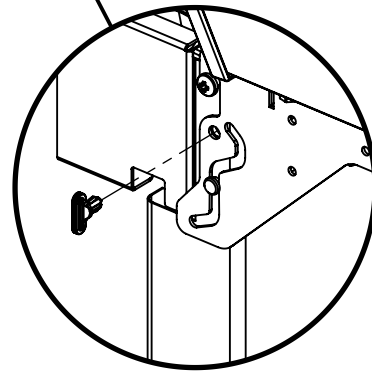

(1)

11

(1)

12

15

(2)  (2) 

PARTS LIST / LISTE DES PIECES

<u>KEY #</u>	<u>ITEM #</u>	<u>DESCRIPTION</u>	<u>DESCRIPTION</u>	<u>9312-84NZ</u>	<u>9312-87</u>
1	10909-E340A	CASTING BOTTOM	FOND DU FOYER	1	1
2	10473-E341	CASTING TOP	COUVERCLE DU GRIL	1	1
3	10081-BK630	NAMEPLATE	PLAQUE D'IDENTIFICATION	1	1
4	10958-E340	TOP CASTING INSERT	PANNEAU DE COUVERCLE	1	1
5	10571-6	HEAT INDICATOR	INDICATEUR DE CHALEUR	1	1
6	10240-15	HINGE PIN	GOUPILLE DE CHARNIÈRE	9	9
6A	S21237	HINGE SPACER	ENTRETOISE DE CHARNIÈRE	2	2
7	S21233	HITCH PIN CLIP	ATTACHE DE CHEVILLE	9	9
8	Y-11542	SCREW - BURNER	VIS - BRÛLEUR	3	3
9	10225-T356	GRID - PORCELAIN	GRILLE	2	2
10	10222-E400	FLAV-R-WAVE	FLAV-R-WAVE	3	3
11	10225-E341	GRID - WARMING RACK	GRILLE	1	1
12	10222-E301	DIVIDER	DIVISEUR	2	2
13	10184-R83	BOSS EXTENSION	CROCHET DE RALLONGEMENT	1	1
15	10390-E20MLP	BURNER	BRÛLEUR	3	3
17	10342-247	ELECTRONIC IGNITOR	ALLUMAGE ÉLECTRONIQUE	1	1
18	10342-E12	ELECTRODE	ELECTRODE	2	2
19	52224-224	COLLECTOR BOX	BOÎTE DE COLLECTEUR	1	1
19A	52214-224	COLLECTOR BOX	BOÎTE DE COLLECTEUR	1	1
21	29004-074	CONTROL ASSEMBLY	SOUPAPE	1	•
	29004-077	CONTROL ASSEMBLY	SOUPAPE	•	1
21A	S13470-091	HOSE-SIDE BURNER	TUYAU DU BRÛLEUR LATÉRAL	1	•
	S13470-132	HOSE-SIDE BURNER	TUYAU DU BRÛLEUR LATÉRAL	•	1
21B	Y-11230	COTTER PIN	ATTACHE DE CHEVILLE	1	1
21C	10110-34	TUBE-REAR BURNER ASSY	TUBE DE BRÛLEUR ARRIÈRE	1	1
22	10114-20	HOSE & REGULATOR	TUYAU ET REGULATEUR	1	•
	10111-K45	HOSE NATURAL GAS	TUYAU (GAZ NATUREL)	•	1
23	10472-K431	CONTROL KNOB	BOUTON DE CONTROLE	5	5
30	10194-F197	CONTROL COVER	PANNEAU DE CONTROLE	1	1
31	10711-E42A	EDGE CAP - CONTROL COVER	PAC DE BORD GAUCHE	1	1
32	10711-E41A	EDGE CAP - CONTROL COVER	PAC DE BORD DROIT	1	1
33	10184-E96	RADIATION SHIELD	ÉCRAN DE CHALEUR	1	1
34	10184-E97	GREASE RAIL	GUIDE DU BAC A GRAISSE	1	1
35	10184-E501	SUPPORT-CASTING-LEFT	SUPPORT GAUCHE DU FOYER	1	1
36	10184-E511	SUPPORT-CASTING-RIGHT	SUPPORT DROIT DU FOYER	1	1
37	10184-E651	SUPPORT-SIDE SHELF-LEFT	SUPPORT TABLETTE DE GAUCHE	2	2
37A	10184-E63	SUPPORT-SIDE SHELF-LEFT	SUPPORT TABLETTE DE GAUCHE	2	2
38	10184-E641	SUPPORT-SIDE SHELF-RIGHT	SUPPORT TABLETTE DE DROIT	2	2
38A	10184-E62	SUPPORT-SIDE SHELF-RIGHT	SUPPORT TABLETTE DE DROIT	2	2
39	10956-E421	BRACE-REAR	SUPPORT ARRIERE	1	1
40	10958-E71	BASE	TABLETTE INFERIEURE	1	1
41	10956-E311	BRACE-FRONT	SUPPORT AVANT	1	1
43	10958-E761	SIDE PANEL	PANNEAU LATERALE	2	2
45	10184-E981	BRACKET - DOOR CATCH	PARENTHÈSE - CROCHET DE PORTE	1	1
48	10184-E681	SHELF BRACKET	SUPPORT POUR TABLETTE	2	2
49	10711-E812	CONDIMENT BIN	CASIER DE CONDIMENT	2	2
50	10711-E822	SHELF - SIDE - RIGHT	PLANCHETTE LATERALE – DROIT	1	1
51	10711-E832	SHELF-SIDEBURNER	PLANCHETTE – BRÛLEUR DE CÔTÉ	1	1
56	10892-7G	WHEEL	ROUE	2	2
60	10711-E47	END CAP - SHELF - RIGHT	MONTURE D'EMBOUT	1	1
61	10711-E44	EDGE CAP - SHELF - RIGHT REAR	PAC DE BORD	1	1
62	10711-E45	EDGE CAP - SHELF - RIGHT FRONT	PAC DE BORD	1	1
63	10711-E48	END CAP - SHELF - LEFT	MONTURE D'EMBOUT	1	1
64	10711-E43	EDGE CAP - SHELF - LEFT REAR	PAC DE BORD	1	1
65	10711-E46	EDGE CAP - SHELF - LEFT FRONT	PAC DE BORD	1	1
66	S13006A	BURNER ROTISSERIE	BRÛLEUR DE TOURNEBROCHE	1	1