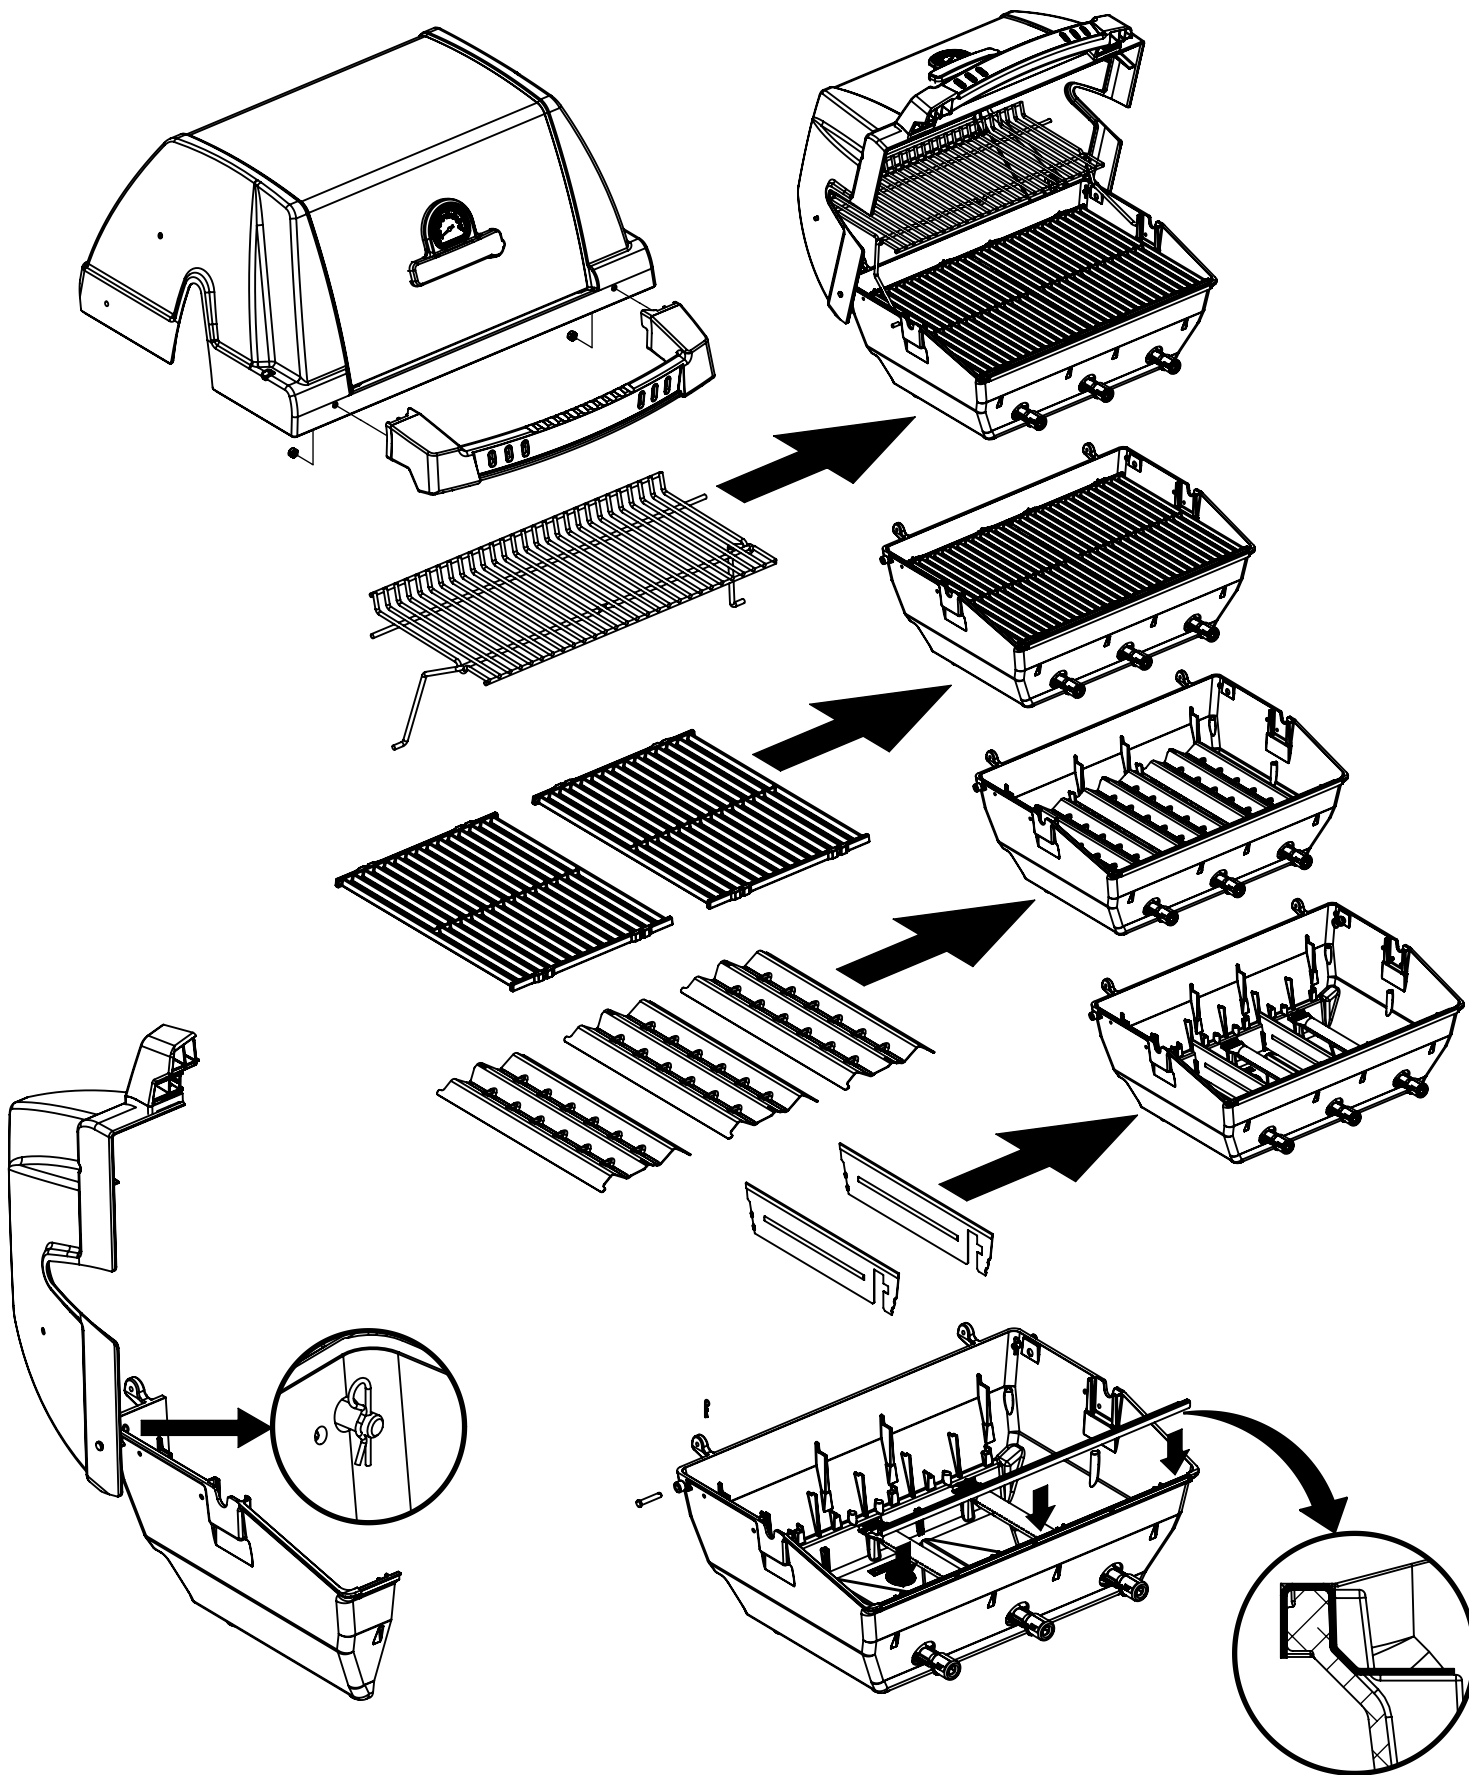

(1)

11

(1)

12

15

(2)  (2) 

PARTS LIST / LISTE DES PIECES

<u>KEY #</u>	<u>ITEM #</u>	<u>DESCRIPTION</u>	<u>DESCRIPTION</u>	<u>9312-84NZ</u>	<u>9312-87</u>
1	10909-E340A	CASTING BOTTOM	FOND DU FOYER	1	1
2	10473-E341	CASTING TOP	COUVERCLE DU GRIL	1	1
3	10081-BK630	NAMEPLATE	PLAQUE D'IDENTIFICATION	1	1
4	10958-E340	TOP CASTING INSERT	PANNEAU DE COUVERCLE	1	1
5	10571-6	HEAT INDICATOR	INDICATEUR DE CHALEUR	1	1
6	10240-15	HINGE PIN	GOUPILLE DE CHARNIÈRE	9	9
6A	S21237	HINGE SPACER	ENTRETOISE DE CHARNIÈRE	2	2
7	S21233	HITCH PIN CLIP	ATTACHE DE CHEVILLE	9	9
8	Y-11542	SCREW - BURNER	VIS - BRÛLEUR	3	3
9	10225-T356	GRID - PORCELAIN	GRILLE	2	2
10	10222-E400	FLAV-R-WAVE	FLAV-R-WAVE	3	3
11	10225-E341	GRID - WARMING RACK	GRILLE	1	1
12	10222-E301	DIVIDER	DIVISEUR	2	2
13	10184-R83	BOSS EXTENSION	CROCHET DE RALLONGEMENT	1	1
15	10390-E20MLP	BURNER	BRÛLEUR	3	3
17	10342-247	ELECTRONIC IGNITOR	ALLUMAGE ÉLECTRONIQUE	1	1
18	10342-E12	ELECTRODE	ELECTRODE	2	2
19	52224-224	COLLECTOR BOX	BOÎTE DE COLLECTEUR	1	1
19A	52214-224	COLLECTOR BOX	BOÎTE DE COLLECTEUR	1	1
21	29004-074	CONTROL ASSEMBLY	SOUPAPE	1	•
	29004-077	CONTROL ASSEMBLY	SOUPAPE	•	1
21A	S13470-091	HOSE-SIDE BURNER	TUYAU DU BRÛLEUR LATÉRAL	1	•
	S13470-132	HOSE-SIDE BURNER	TUYAU DU BRÛLEUR LATÉRAL	•	1
21B	Y-11230	COTTER PIN	ATTACHE DE CHEVILLE	1	1
21C	10110-34	TUBE-REAR BURNER ASSY	TUBE DE BRÛLEUR ARRIÈRE	1	1
22	10114-20	HOSE & REGULATOR	TUYAU ET REGULATEUR	1	•
	10111-K45	HOSE NATURAL GAS	TUYAU (GAZ NATUREL)	•	1
23	10472-K431	CONTROL KNOB	BOUTON DE CONTROLE	5	5
30	10194-F197	CONTROL COVER	PANNEAU DE CONTROLE	1	1
31	10711-E42A	EDGE CAP - CONTROL COVER	PAC DE BORD GAUCHE	1	1
32	10711-E41A	EDGE CAP - CONTROL COVER	PAC DE BORD DROIT	1	1
33	10184-E96	RADIATION SHIELD	ÉCRAN DE CHALEUR	1	1
34	10184-E97	GREASE RAIL	GUIDE DU BAC A GRAISSE	1	1
35	10184-E501	SUPPORT-CASTING-LEFT	SUPPORT GAUCHE DU FOYER	1	1
36	10184-E511	SUPPORT-CASTING-RIGHT	SUPPORT DROIT DU FOYER	1	1
37	10184-E651	SUPPORT-SIDE SHELF-LEFT	SUPPORT TABLETTE DE GAUCHE	2	2
37A	10184-E63	SUPPORT-SIDE SHELF-LEFT	SUPPORT TABLETTE DE GAUCHE	2	2
38	10184-E641	SUPPORT-SIDE SHELF-RIGHT	SUPPORT TABLETTE DE DROIT	2	2
38A	10184-E62	SUPPORT-SIDE SHELF-RIGHT	SUPPORT TABLETTE DE DROIT	2	2
39	10956-E421	BRACE-REAR	SUPPORT ARRIERE	1	1
40	10958-E71	BASE	TABLETTE INFERIEURE	1	1
41	10956-E311	BRACE-FRONT	SUPPORT AVANT	1	1
43	10958-E761	SIDE PANEL	PANNEAU LATERALE	2	2
45	10184-E981	BRACKET - DOOR CATCH	PARENTHÈSE - CROCHET DE PORTE	1	1
48	10184-E681	SHELF BRACKET	SUPPORT POUR TABLETTE	2	2
49	10711-E812	CONDIMENT BIN	CASIER DE CONDIMENT	2	2
50	10711-E822	SHELF - SIDE - RIGHT	PLANCHETTE LATERALE – DROIT	1	1
51	10711-E832	SHELF-SIDEBURNER	PLANCHETTE – BRÛLEUR DE CÔTÉ	1	1
56	10892-7G	WHEEL	ROUE	2	2
60	10711-E47	END CAP - SHELF - RIGHT	MONTURE D'EMBOUT	1	1
61	10711-E44	EDGE CAP - SHELF - RIGHT REAR	PAC DE BORD	1	1
62	10711-E45	EDGE CAP - SHELF - RIGHT FRONT	PAC DE BORD	1	1
63	10711-E48	END CAP - SHELF - LEFT	MONTURE D'EMBOUT	1	1
64	10711-E43	EDGE CAP - SHELF - LEFT REAR	PAC DE BORD	1	1
65	10711-E46	EDGE CAP - SHELF - LEFT FRONT	PAC DE BORD	1	1
66	S13006A	BURNER ROTISSERIE	BRÛLEUR DE TOURNEBROCHE	1	1