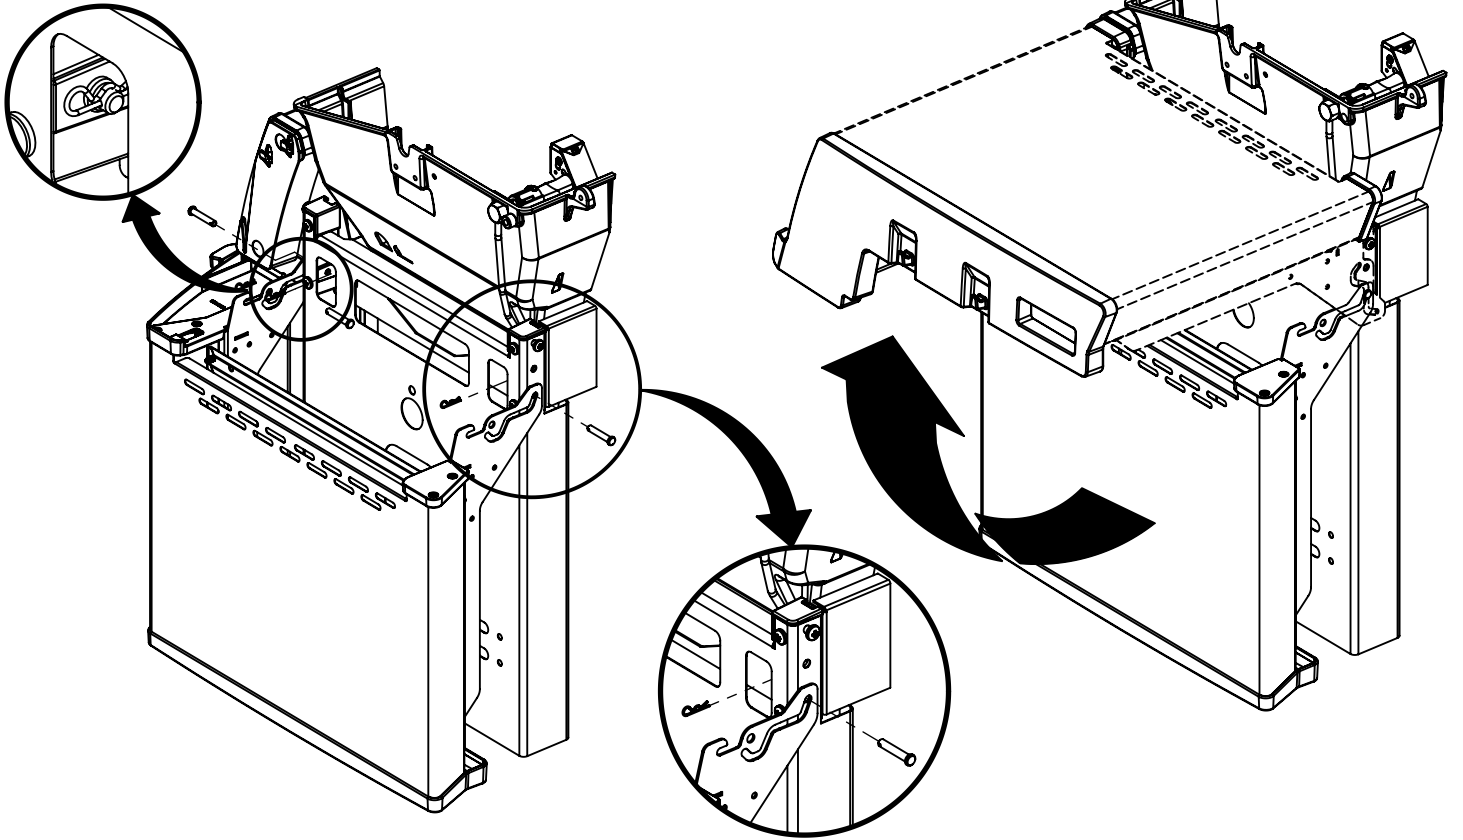

9

(2)

(2)

(1)