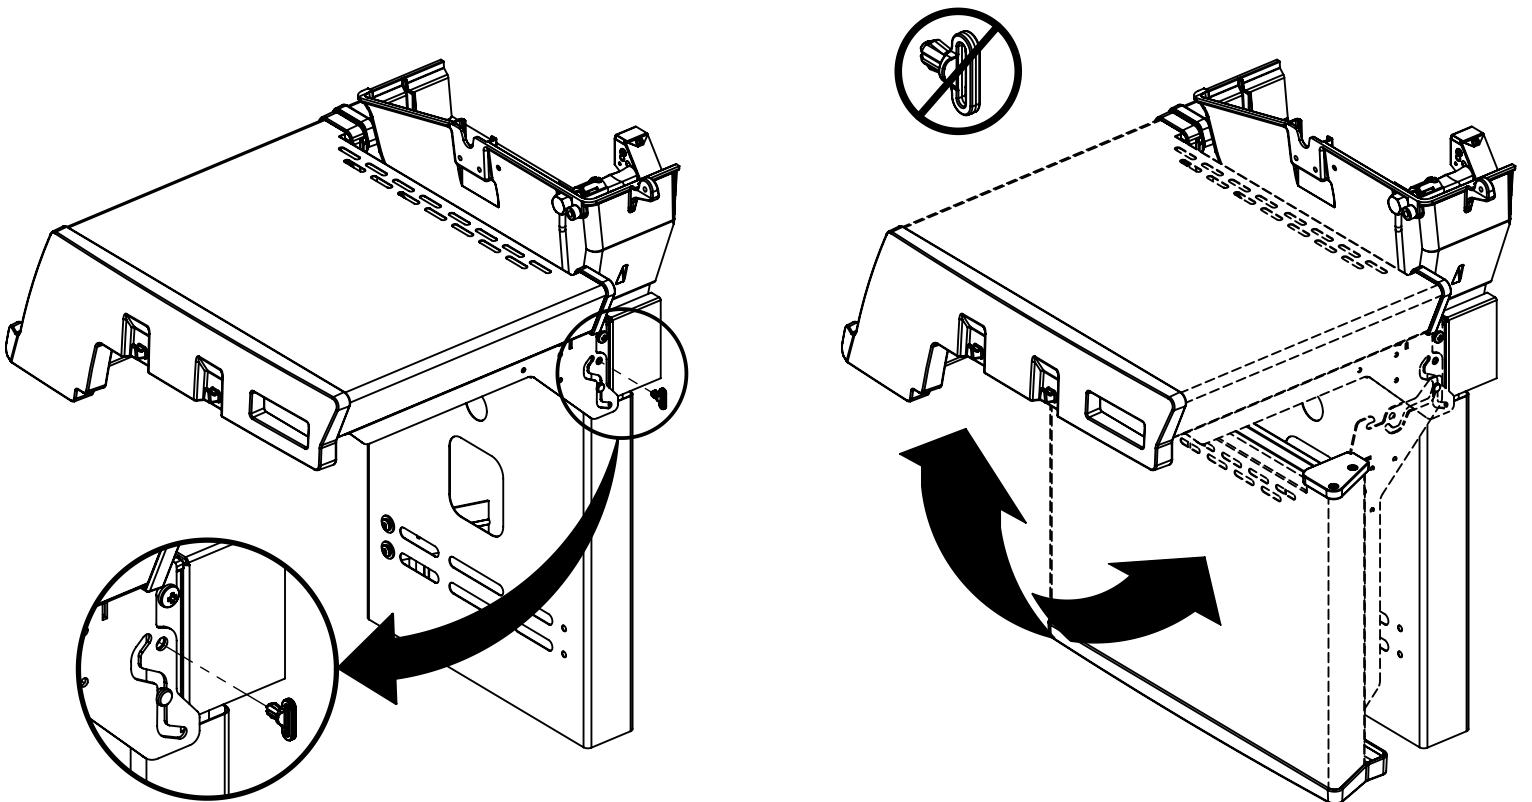

9

(2)

(2)

(1)