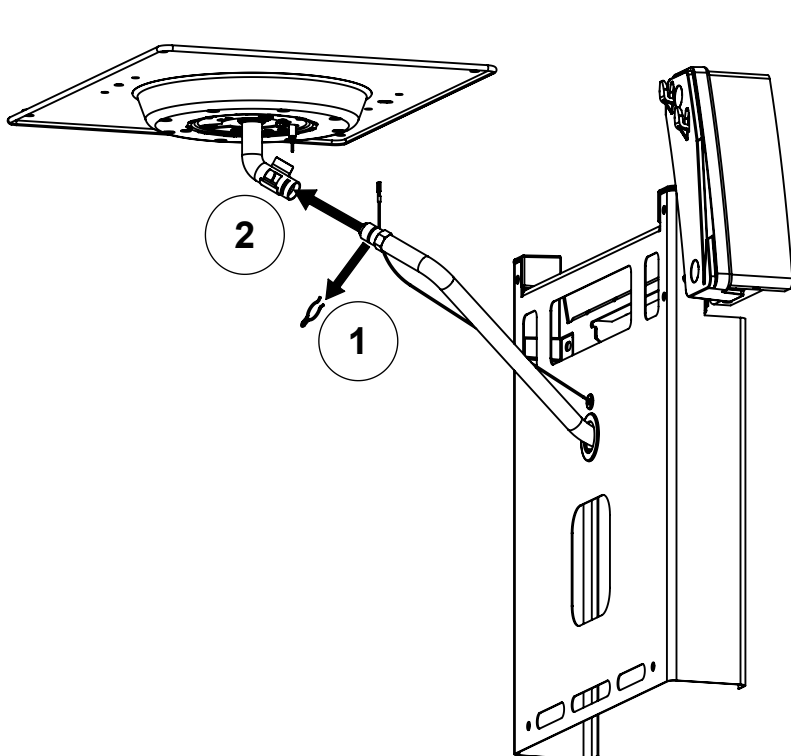

(1)

11

(1)

12

15

(2)  (2) 

PARTS LIST / LISTE DES PIECES

<u>KEY #</u>	<u>ITEM #</u>	<u>DESCRIPTION</u>	<u>DESCRIPTION</u>	<u>9312-84NZ</u>	<u>9312-87</u>
1	10909-E340A	CASTING BOTTOM	FOND DU FOYER	1	1
2	10473-E341	CASTING TOP	COUVERCLE DU GRIL	1	1
3	10081-BK630	NAMEPLATE	PLAQUE D'IDENTIFICATION	1	1
4	10958-E340	TOP CASTING INSERT	PANNEAU DE COUVERCLE	1	1
5	10571-6	HEAT INDICATOR	INDICATEUR DE CHALEUR	1	1
6	10240-15	HINGE PIN	GOUPILLE DE CHARNIÈRE	9	9
6A	S21237	HINGE SPACER	ENTRETOISE DE CHARNIÈRE	2	2
7	S21233	HITCH PIN CLIP	ATTACHE DE CHEVILLE	9	9
8	Y-11542	SCREW - BURNER	VIS - BRÛLEUR	3	3
9	10225-T356	GRID - PORCELAIN	GRILLE	2	2
10	10222-E400	FLAV-R-WAVE	FLAV-R-WAVE	3	3
11	10225-E341	GRID - WARMING RACK	GRILLE	1	1
12	10222-E301	DIVIDER	DIVISEUR	2	2
13	10184-R83	BOSS EXTENSION	CROCHET DE RALLONGEMENT	1	1
15	10390-E20MLP	BURNER	BRÛLEUR	3	3
17	10342-247	ELECTRONIC IGNITOR	ALLUMAGE ÉLECTRONIQUE	1	1
18	10342-E12	ELECTRODE	ELECTRODE	2	2
19	52224-224	COLLECTOR BOX	BOÎTE DE COLLECTEUR	1	1
19A	52214-224	COLLECTOR BOX	BOÎTE DE COLLECTEUR	1	1
21	29004-074	CONTROL ASSEMBLY	SOUPAPE	1	•
	29004-077	CONTROL ASSEMBLY	SOUPAPE	•	1
21A	S13470-091	HOSE-SIDE BURNER	TUYAU DU BRÛLEUR LATÉRAL	1	•
	S13470-132	HOSE-SIDE BURNER	TUYAU DU BRÛLEUR LATÉRAL	•	1
21B	Y-11230	COTTER PIN	ATTACHE DE CHEVILLE	1	1
21C	10110-34	TUBE-REAR BURNER ASSY	TUBE DE BRÛLEUR ARRIÈRE	1	1
22	10114-20	HOSE & REGULATOR	TUYAU ET REGULATEUR	1	•
	10111-K45	HOSE NATURAL GAS	TUYAU (GAZ NATUREL)	•	1
23	10472-K431	CONTROL KNOB	BOUTON DE CONTROLE	5	5
30	10194-F197	CONTROL COVER	PANNEAU DE CONTROLE	1	1
31	10711-E42A	EDGE CAP - CONTROL COVER	PAC DE BORD GAUCHE	1	1
32	10711-E41A	EDGE CAP - CONTROL COVER	PAC DE BORD DROIT	1	1
33	10184-E96	RADIATION SHIELD	ÉCRAN DE CHALEUR	1	1
34	10184-E97	GREASE RAIL	GUIDE DU BAC A GRAISSE	1	1
35	10184-E501	SUPPORT-CASTING-LEFT	SUPPORT GAUCHE DU FOYER	1	1
36	10184-E511	SUPPORT-CASTING-RIGHT	SUPPORT DROIT DU FOYER	1	1
37	10184-E651	SUPPORT-SIDE SHELF-LEFT	SUPPORT TABLETTE DE GAUCHE	2	2
37A	10184-E63	SUPPORT-SIDE SHELF-LEFT	SUPPORT TABLETTE DE GAUCHE	2	2
38	10184-E641	SUPPORT-SIDE SHELF-RIGHT	SUPPORT TABLETTE DE DROIT	2	2
38A	10184-E62	SUPPORT-SIDE SHELF-RIGHT	SUPPORT TABLETTE DE DROIT	2	2
39	10956-E421	BRACE-REAR	SUPPORT ARRIERE	1	1
40	10958-E71	BASE	TABLETTE INFERIEURE	1	1
41	10956-E311	BRACE-FRONT	SUPPORT AVANT	1	1
43	10958-E761	SIDE PANEL	PANNEAU LATERALE	2	2
45	10184-E981	BRACKET - DOOR CATCH	PARENTHÈSE - CROCHET DE PORTE	1	1
48	10184-E681	SHELF BRACKET	SUPPORT POUR TABLETTE	2	2
49	10711-E812	CONDIMENT BIN	CASIER DE CONDIMENT	2	2
50	10711-E822	SHELF - SIDE - RIGHT	PLANCHETTE LATERALE – DROIT	1	1
51	10711-E832	SHELF-SIDEBURNER	PLANCHETTE – BRÛLEUR DE CÔTÉ	1	1
56	10892-7G	WHEEL	ROUE	2	2
60	10711-E47	END CAP - SHELF - RIGHT	MONTURE D'EMBOUT	1	1
61	10711-E44	EDGE CAP - SHELF - RIGHT REAR	PAC DE BORD	1	1
62	10711-E45	EDGE CAP - SHELF - RIGHT FRONT	PAC DE BORD	1	1
63	10711-E48	END CAP - SHELF - LEFT	MONTURE D'EMBOUT	1	1
64	10711-E43	EDGE CAP - SHELF - LEFT REAR	PAC DE BORD	1	1
65	10711-E46	EDGE CAP - SHELF - LEFT FRONT	PAC DE BORD	1	1
66	S13006A	BURNER ROTISSERIE	BRÛLEUR DE TOURNEBROCHE	1	1