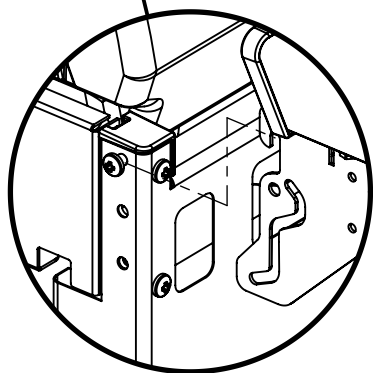

(1)

11

(1)

12

15

(2)  (2) 

PARTS LIST / LISTE DES PIECES

<u>KEY #</u>	<u>ITEM #</u>	<u>DESCRIPTION</u>	<u>DESCRIPTION</u>	<u>9312-84NZ</u>	<u>9312-87</u>
1	10909-E340A	CASTING BOTTOM	FOND DU FOYER	1	1
2	10473-E341	CASTING TOP	COUVERCLE DU GRIL	1	1
3	10081-BK630	NAMEPLATE	PLAQUE D'IDENTIFICATION	1	1
4	10958-E340	TOP CASTING INSERT	PANNEAU DE COUVERCLE	1	1
5	10571-6	HEAT INDICATOR	INDICATEUR DE CHALEUR	1	1
6	10240-15	HINGE PIN	GOUPILLE DE CHARNIÈRE	9	9
6A	S21237	HINGE SPACER	ENTRETOISE DE CHARNIÈRE	2	2
7	S21233	HITCH PIN CLIP	ATTACHE DE CHEVILLE	9	9
8	Y-11542	SCREW - BURNER	VIS - BRÛLEUR	3	3
9	10225-T356	GRID - PORCELAIN	GRILLE	2	2
10	10222-E400	FLAV-R-WAVE	FLAV-R-WAVE	3	3
11	10225-E341	GRID - WARMING RACK	GRILLE	1	1
12	10222-E301	DIVIDER	DIVISEUR	2	2
13	10184-R83	BOSS EXTENSION	CROCHET DE RALLONGEMENT	1	1
15	10390-E20MLP	BURNER	BRÛLEUR	3	3
17	10342-247	ELECTRONIC IGNITOR	ALLUMAGE ÉLECTRONIQUE	1	1
18	10342-E12	ELECTRODE	ELECTRODE	2	2
19	52224-224	COLLECTOR BOX	BOÎTE DE COLLECTEUR	1	1
19A	52214-224	COLLECTOR BOX	BOÎTE DE COLLECTEUR	1	1
21	29004-074	CONTROL ASSEMBLY	SOUPAPE	1	•
	29004-077	CONTROL ASSEMBLY	SOUPAPE	•	1
21A	S13470-091	HOSE-SIDE BURNER	TUYAU DU BRÛLEUR LATÉRAL	1	•
	S13470-132	HOSE-SIDE BURNER	TUYAU DU BRÛLEUR LATÉRAL	•	1
21B	Y-11230	COTTER PIN	ATTACHE DE CHEVILLE	1	1
21C	10110-34	TUBE-REAR BURNER ASSY	TUBE DE BRÛLEUR ARRIÈRE	1	1
22	10114-20	HOSE & REGULATOR	TUYAU ET REGULATEUR	1	•
	10111-K45	HOSE NATURAL GAS	TUYAU (GAZ NATUREL)	•	1
23	10472-K431	CONTROL KNOB	BOUTON DE CONTROLE	5	5
30	10194-F197	CONTROL COVER	PANNEAU DE CONTROLE	1	1
31	10711-E42A	EDGE CAP - CONTROL COVER	PAC DE BORD GAUCHE	1	1
32	10711-E41A	EDGE CAP - CONTROL COVER	PAC DE BORD DROIT	1	1
33	10184-E96	RADIATION SHIELD	ÉCRAN DE CHALEUR	1	1
34	10184-E97	GREASE RAIL	GUIDE DU BAC A GRAISSE	1	1
35	10184-E501	SUPPORT-CASTING-LEFT	SUPPORT GAUCHE DU FOYER	1	1
36	10184-E511	SUPPORT-CASTING-RIGHT	SUPPORT DROIT DU FOYER	1	1
37	10184-E651	SUPPORT-SIDE SHELF-LEFT	SUPPORT TABLETTE DE GAUCHE	2	2
37A	10184-E63	SUPPORT-SIDE SHELF-LEFT	SUPPORT TABLETTE DE GAUCHE	2	2
38	10184-E641	SUPPORT-SIDE SHELF-RIGHT	SUPPORT TABLETTE DE DROIT	2	2
38A	10184-E62	SUPPORT-SIDE SHELF-RIGHT	SUPPORT TABLETTE DE DROIT	2	2
39	10956-E421	BRACE-REAR	SUPPORT ARRIERE	1	1
40	10958-E71	BASE	TABLETTE INFERIEURE	1	1
41	10956-E311	BRACE-FRONT	SUPPORT AVANT	1	1
43	10958-E761	SIDE PANEL	PANNEAU LATERALE	2	2
45	10184-E981	BRACKET - DOOR CATCH	PARENTHÈSE - CROCHET DE PORTE	1	1
48	10184-E681	SHELF BRACKET	SUPPORT POUR TABLETTE	2	2
49	10711-E812	CONDIMENT BIN	CASIER DE CONDIMENT	2	2
50	10711-E822	SHELF - SIDE - RIGHT	PLANCHETTE LATERALE – DROIT	1	1
51	10711-E832	SHELF-SIDEBURNER	PLANCHETTE – BRÛLEUR DE CÔTÉ	1	1
56	10892-7G	WHEEL	ROUE	2	2
60	10711-E47	END CAP - SHELF - RIGHT	MONTURE D'EMBOUT	1	1
61	10711-E44	EDGE CAP - SHELF - RIGHT REAR	PAC DE BORD	1	1
62	10711-E45	EDGE CAP - SHELF - RIGHT FRONT	PAC DE BORD	1	1
63	10711-E48	END CAP - SHELF - LEFT	MONTURE D'EMBOUT	1	1
64	10711-E43	EDGE CAP - SHELF - LEFT REAR	PAC DE BORD	1	1
65	10711-E46	EDGE CAP - SHELF - LEFT FRONT	PAC DE BORD	1	1
66	S13006A	BURNER ROTISSERIE	BRÛLEUR DE TOURNEBROCHE	1	1