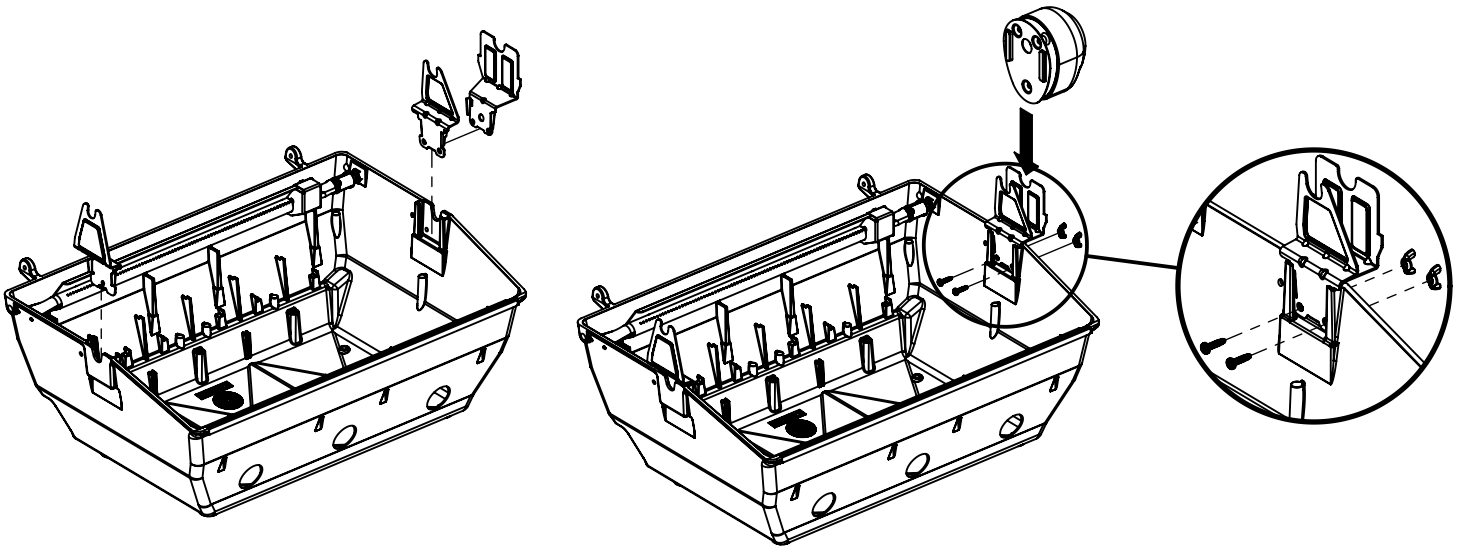

(1)

11

(1)

12

15

(2)  (2) 

PARTS LIST / LISTE DES PIECES

<u>KEY #</u>	<u>ITEM #</u>	<u>DESCRIPTION</u>	<u>DESCRIPTION</u>	<u>9312-84NZ</u>	<u>9312-87</u>
1	10909-E340A	CASTING BOTTOM	FOND DU FOYER	1	1
2	10473-E341	CASTING TOP	COUVERCLE DU GRIL	1	1
3	10081-BK630	NAMEPLATE	PLAQUE D'IDENTIFICATION	1	1
4	10958-E340	TOP CASTING INSERT	PANNEAU DE COUVERCLE	1	1
5	10571-6	HEAT INDICATOR	INDICATEUR DE CHALEUR	1	1
6	10240-15	HINGE PIN	GOUPILLE DE CHARNIÈRE	9	9
6A	S21237	HINGE SPACER	ENTRETOISE DE CHARNIÈRE	2	2
7	S21233	HITCH PIN CLIP	ATTACHE DE CHEVILLE	9	9
8	Y-11542	SCREW - BURNER	VIS - BRÛLEUR	3	3
9	10225-T356	GRID - PORCELAIN	GRILLE	2	2
10	10222-E400	FLAV-R-WAVE	FLAV-R-WAVE	3	3
11	10225-E341	GRID - WARMING RACK	GRILLE	1	1
12	10222-E301	DIVIDER	DIVISEUR	2	2
13	10184-R83	BOSS EXTENSION	CROCHET DE RALLONGEMENT	1	1
15	10390-E20MLP	BURNER	BRÛLEUR	3	3
17	10342-247	ELECTRONIC IGNITOR	ALLUMAGE ÉLECTRONIQUE	1	1
18	10342-E12	ELECTRODE	ELECTRODE	2	2
19	52224-224	COLLECTOR BOX	BOÎTE DE COLLECTEUR	1	1
19A	52214-224	COLLECTOR BOX	BOÎTE DE COLLECTEUR	1	1
21	29004-074	CONTROL ASSEMBLY	SOUPAPE	1	•
	29004-077	CONTROL ASSEMBLY	SOUPAPE	•	1
21A	S13470-091	HOSE-SIDE BURNER	TUYAU DU BRÛLEUR LATÉRAL	1	•
	S13470-132	HOSE-SIDE BURNER	TUYAU DU BRÛLEUR LATÉRAL	•	1
21B	Y-11230	COTTER PIN	ATTACHE DE CHEVILLE	1	1
21C	10110-34	TUBE-REAR BURNER ASSY	TUBE DE BRÛLEUR ARRIÈRE	1	1
22	10114-20	HOSE & REGULATOR	TUYAU ET REGULATEUR	1	•
	10111-K45	HOSE NATURAL GAS	TUYAU (GAZ NATUREL)	•	1
23	10472-K431	CONTROL KNOB	BOUTON DE CONTROLE	5	5
30	10194-F197	CONTROL COVER	PANNEAU DE CONTROLE	1	1
31	10711-E42A	EDGE CAP - CONTROL COVER	PAC DE BORD GAUCHE	1	1
32	10711-E41A	EDGE CAP - CONTROL COVER	PAC DE BORD DROIT	1	1
33	10184-E96	RADIATION SHIELD	ÉCRAN DE CHALEUR	1	1
34	10184-E97	GREASE RAIL	GUIDE DU BAC A GRAISSE	1	1
35	10184-E501	SUPPORT-CASTING-LEFT	SUPPORT GAUCHE DU FOYER	1	1
36	10184-E511	SUPPORT-CASTING-RIGHT	SUPPORT DROIT DU FOYER	1	1
37	10184-E651	SUPPORT-SIDE SHELF-LEFT	SUPPORT TABLETTE DE GAUCHE	2	2
37A	10184-E63	SUPPORT-SIDE SHELF-LEFT	SUPPORT TABLETTE DE GAUCHE	2	2
38	10184-E641	SUPPORT-SIDE SHELF-RIGHT	SUPPORT TABLETTE DE DROIT	2	2
38A	10184-E62	SUPPORT-SIDE SHELF-RIGHT	SUPPORT TABLETTE DE DROIT	2	2
39	10956-E421	BRACE-REAR	SUPPORT ARRIERE	1	1
40	10958-E71	BASE	TABLETTE INFERIEURE	1	1
41	10956-E311	BRACE-FRONT	SUPPORT AVANT	1	1
43	10958-E761	SIDE PANEL	PANNEAU LATERALE	2	2
45	10184-E981	BRACKET - DOOR CATCH	PARENTHÈSE - CROCHET DE PORTE	1	1
48	10184-E681	SHELF BRACKET	SUPPORT POUR TABLETTE	2	2
49	10711-E812	CONDIMENT BIN	CASIER DE CONDIMENT	2	2
50	10711-E822	SHELF - SIDE - RIGHT	PLANCHETTE LATERALE – DROIT	1	1
51	10711-E832	SHELF-SIDEBURNER	PLANCHETTE – BRÛLEUR DE CÔTÉ	1	1
56	10892-7G	WHEEL	ROUE	2	2
60	10711-E47	END CAP - SHELF - RIGHT	MONTURE D'EMBOUT	1	1
61	10711-E44	EDGE CAP - SHELF - RIGHT REAR	PAC DE BORD	1	1
62	10711-E45	EDGE CAP - SHELF - RIGHT FRONT	PAC DE BORD	1	1
63	10711-E48	END CAP - SHELF - LEFT	MONTURE D'EMBOUT	1	1
64	10711-E43	EDGE CAP - SHELF - LEFT REAR	PAC DE BORD	1	1
65	10711-E46	EDGE CAP - SHELF - LEFT FRONT	PAC DE BORD	1	1
66	S13006A	BURNER ROTISSERIE	BRÛLEUR DE TOURNEBROCHE	1	1