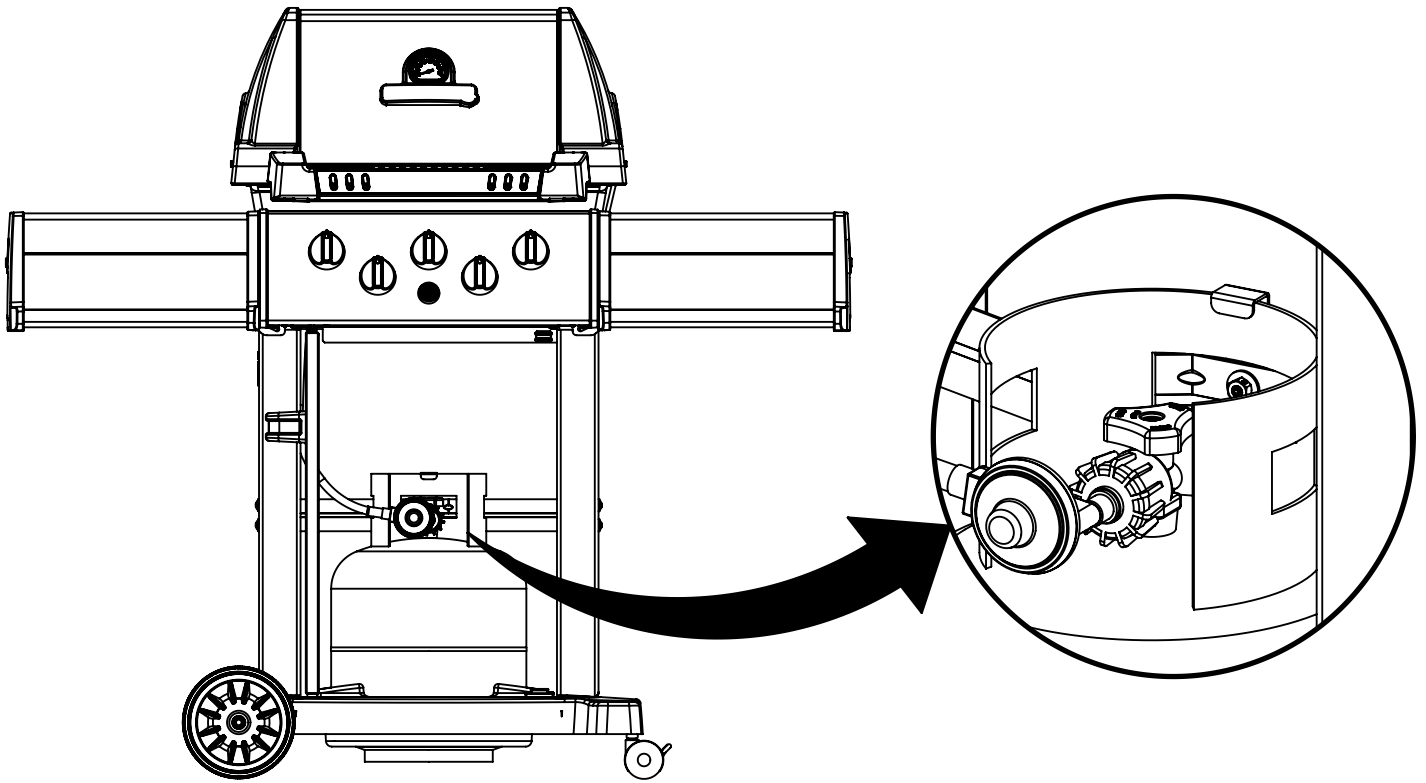

(1)

11

(1)

12

15

(2)  (2) 

PARTS LIST / LISTE DES PIECES

<u>KEY #</u>	<u>ITEM #</u>	<u>DESCRIPTION</u>	<u>DESCRIPTION</u>	<u>9312-84NZ</u>	<u>9312-87</u>
1	10909-E340A	CASTING BOTTOM	FOND DU FOYER	1	1
2	10473-E341	CASTING TOP	COUVERCLE DU GRIL	1	1
3	10081-BK630	NAMEPLATE	PLAQUE D'IDENTIFICATION	1	1
4	10958-E340	TOP CASTING INSERT	PANNEAU DE COUVERCLE	1	1
5	10571-6	HEAT INDICATOR	INDICATEUR DE CHALEUR	1	1
6	10240-15	HINGE PIN	GOUPILLE DE CHARNIÈRE	9	9
6A	S21237	HINGE SPACER	ENTRETOISE DE CHARNIÈRE	2	2
7	S21233	HITCH PIN CLIP	ATTACHE DE CHEVILLE	9	9
8	Y-11542	SCREW - BURNER	VIS - BRÛLEUR	3	3
9	10225-T356	GRID - PORCELAIN	GRILLE	2	2
10	10222-E400	FLAV-R-WAVE	FLAV-R-WAVE	3	3
11	10225-E341	GRID - WARMING RACK	GRILLE	1	1
12	10222-E301	DIVIDER	DIVISEUR	2	2
13	10184-R83	BOSS EXTENSION	CROCHET DE RALLONGEMENT	1	1
15	10390-E20MLP	BURNER	BRÛLEUR	3	3
17	10342-247	ELECTRONIC IGNITOR	ALLUMAGE ÉLECTRONIQUE	1	1
18	10342-E12	ELECTRODE	ELECTRODE	2	2
19	52224-224	COLLECTOR BOX	BOÎTE DE COLLECTEUR	1	1
19A	52214-224	COLLECTOR BOX	BOÎTE DE COLLECTEUR	1	1
21	29004-074	CONTROL ASSEMBLY	SOUPAPE	1	•
	29004-077	CONTROL ASSEMBLY	SOUPAPE	•	1
21A	S13470-091	HOSE-SIDE BURNER	TUYAU DU BRÛLEUR LATÉRAL	1	•
	S13470-132	HOSE-SIDE BURNER	TUYAU DU BRÛLEUR LATÉRAL	•	1
21B	Y-11230	COTTER PIN	ATTACHE DE CHEVILLE	1	1
21C	10110-34	TUBE-REAR BURNER ASSY	TUBE DE BRÛLEUR ARRIÈRE	1	1
22	10114-20	HOSE & REGULATOR	TUYAU ET REGULATEUR	1	•
	10111-K45	HOSE NATURAL GAS	TUYAU (GAZ NATUREL)	•	1
23	10472-K431	CONTROL KNOB	BOUTON DE CONTROLE	5	5
30	10194-F197	CONTROL COVER	PANNEAU DE CONTROLE	1	1
31	10711-E42A	EDGE CAP - CONTROL COVER	PAC DE BORD GAUCHE	1	1
32	10711-E41A	EDGE CAP - CONTROL COVER	PAC DE BORD DROIT	1	1
33	10184-E96	RADIATION SHIELD	ÉCRAN DE CHALEUR	1	1
34	10184-E97	GREASE RAIL	GUIDE DU BAC A GRAISSE	1	1
35	10184-E501	SUPPORT-CASTING-LEFT	SUPPORT GAUCHE DU FOYER	1	1
36	10184-E511	SUPPORT-CASTING-RIGHT	SUPPORT DROIT DU FOYER	1	1
37	10184-E651	SUPPORT-SIDE SHELF-LEFT	SUPPORT TABLETTE DE GAUCHE	2	2
37A	10184-E63	SUPPORT-SIDE SHELF-LEFT	SUPPORT TABLETTE DE GAUCHE	2	2
38	10184-E641	SUPPORT-SIDE SHELF-RIGHT	SUPPORT TABLETTE DE DROIT	2	2
38A	10184-E62	SUPPORT-SIDE SHELF-RIGHT	SUPPORT TABLETTE DE DROIT	2	2
39	10956-E421	BRACE-REAR	SUPPORT ARRIERE	1	1
40	10958-E71	BASE	TABLETTE INFERIEURE	1	1
41	10956-E311	BRACE-FRONT	SUPPORT AVANT	1	1
43	10958-E761	SIDE PANEL	PANNEAU LATERALE	2	2
45	10184-E981	BRACKET - DOOR CATCH	PARENTHÈSE - CROCHET DE PORTE	1	1
48	10184-E681	SHELF BRACKET	SUPPORT POUR TABLETTE	2	2
49	10711-E812	CONDIMENT BIN	CASIER DE CONDIMENT	2	2
50	10711-E822	SHELF - SIDE - RIGHT	PLANCHETTE LATERALE – DROIT	1	1
51	10711-E832	SHELF-SIDEBURNER	PLANCHETTE – BRÛLEUR DE CÔTÉ	1	1
56	10892-7G	WHEEL	ROUE	2	2
60	10711-E47	END CAP - SHELF - RIGHT	MONTURE D'EMBOUT	1	1
61	10711-E44	EDGE CAP - SHELF - RIGHT REAR	PAC DE BORD	1	1
62	10711-E45	EDGE CAP - SHELF - RIGHT FRONT	PAC DE BORD	1	1
63	10711-E48	END CAP - SHELF - LEFT	MONTURE D'EMBOUT	1	1
64	10711-E43	EDGE CAP - SHELF - LEFT REAR	PAC DE BORD	1	1
65	10711-E46	EDGE CAP - SHELF - LEFT FRONT	PAC DE BORD	1	1
66	S13006A	BURNER ROTISSERIE	BRÛLEUR DE TOURNEBROCHE	1	1