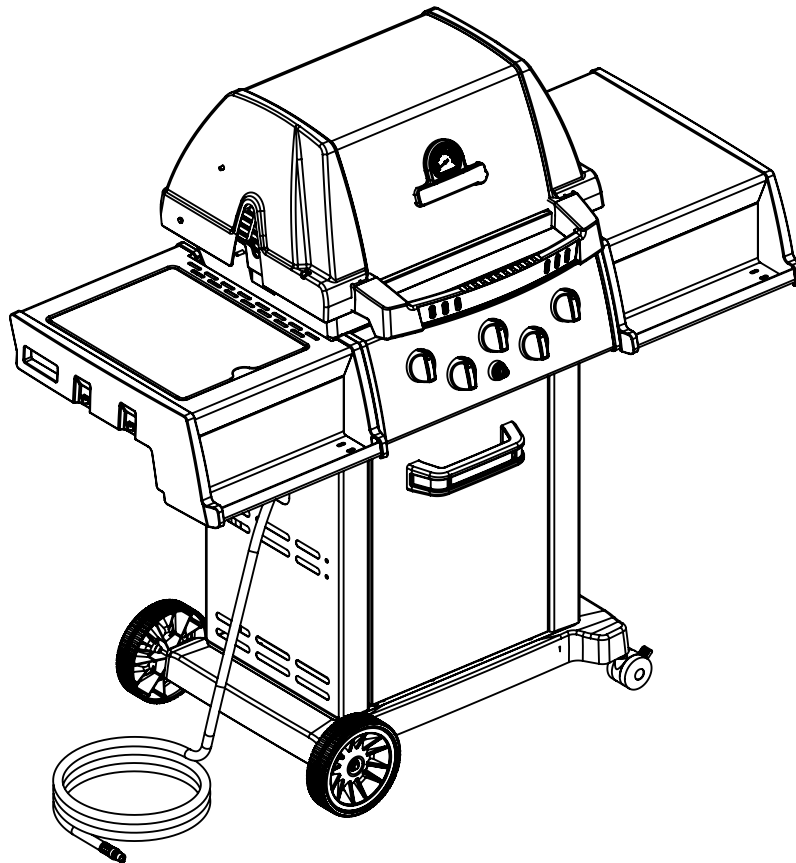

(1)

11

(1)

12

15

(2)  (2) 

PARTS LIST / LISTE DES PIECES

<u>KEY #</u>	<u>ITEM #</u>	<u>DESCRIPTION</u>	<u>DESCRIPTION</u>	<u>9312-84NZ</u>	<u>9312-87</u>
1	10909-E340A	CASTING BOTTOM	FOND DU FOYER	1	1
2	10473-E341	CASTING TOP	COUVERCLE DU GRIL	1	1
3	10081-BK630	NAMEPLATE	PLAQUE D'IDENTIFICATION	1	1
4	10958-E340	TOP CASTING INSERT	PANNEAU DE COUVERCLE	1	1
5	10571-6	HEAT INDICATOR	INDICATEUR DE CHALEUR	1	1
6	10240-15	HINGE PIN	GOUPILLE DE CHARNIÈRE	9	9
6A	S21237	HINGE SPACER	ENTRETOISE DE CHARNIÈRE	2	2
7	S21233	HITCH PIN CLIP	ATTACHE DE CHEVILLE	9	9
8	Y-11542	SCREW - BURNER	VIS - BRÛLEUR	3	3
9	10225-T356	GRID - PORCELAIN	GRILLE	2	2
10	10222-E400	FLAV-R-WAVE	FLAV-R-WAVE	3	3
11	10225-E341	GRID - WARMING RACK	GRILLE	1	1
12	10222-E301	DIVIDER	DIVISEUR	2	2
13	10184-R83	BOSS EXTENSION	CROCHET DE RALLONGEMENT	1	1
15	10390-E20MLP	BURNER	BRÛLEUR	3	3
17	10342-247	ELECTRONIC IGNITOR	ALLUMAGE ÉLECTRONIQUE	1	1
18	10342-E12	ELECTRODE	ELECTRODE	2	2
19	52224-224	COLLECTOR BOX	BOÎTE DE COLLECTEUR	1	1
19A	52214-224	COLLECTOR BOX	BOÎTE DE COLLECTEUR	1	1
21	29004-074	CONTROL ASSEMBLY	SOUPAPE	1	•
	29004-077	CONTROL ASSEMBLY	SOUPAPE	•	1
21A	S13470-091	HOSE-SIDE BURNER	TUYAU DU BRÛLEUR LATÉRAL	1	•
	S13470-132	HOSE-SIDE BURNER	TUYAU DU BRÛLEUR LATÉRAL	•	1
21B	Y-11230	COTTER PIN	ATTACHE DE CHEVILLE	1	1
21C	10110-34	TUBE-REAR BURNER ASSY	TUBE DE BRÛLEUR ARRIÈRE	1	1
22	10114-20	HOSE & REGULATOR	TUYAU ET REGULATEUR	1	•
	10111-K45	HOSE NATURAL GAS	TUYAU (GAZ NATUREL)	•	1
23	10472-K431	CONTROL KNOB	BOUTON DE CONTROLE	5	5
30	10194-F197	CONTROL COVER	PANNEAU DE CONTROLE	1	1
31	10711-E42A	EDGE CAP - CONTROL COVER	PAC DE BORD GAUCHE	1	1
32	10711-E41A	EDGE CAP - CONTROL COVER	PAC DE BORD DROIT	1	1
33	10184-E96	RADIATION SHIELD	ÉCRAN DE CHALEUR	1	1
34	10184-E97	GREASE RAIL	GUIDE DU BAC A GRAISSE	1	1
35	10184-E501	SUPPORT-CASTING-LEFT	SUPPORT GAUCHE DU FOYER	1	1
36	10184-E511	SUPPORT-CASTING-RIGHT	SUPPORT DROIT DU FOYER	1	1
37	10184-E651	SUPPORT-SIDE SHELF-LEFT	SUPPORT TABLETTE DE GAUCHE	2	2
37A	10184-E63	SUPPORT-SIDE SHELF-LEFT	SUPPORT TABLETTE DE GAUCHE	2	2
38	10184-E641	SUPPORT-SIDE SHELF-RIGHT	SUPPORT TABLETTE DE DROIT	2	2
38A	10184-E62	SUPPORT-SIDE SHELF-RIGHT	SUPPORT TABLETTE DE DROIT	2	2
39	10956-E421	BRACE-REAR	SUPPORT ARRIERE	1	1
40	10958-E71	BASE	TABLETTE INFERIEURE	1	1
41	10956-E311	BRACE-FRONT	SUPPORT AVANT	1	1
43	10958-E761	SIDE PANEL	PANNEAU LATERALE	2	2
45	10184-E981	BRACKET - DOOR CATCH	PARENTHÈSE - CROCHET DE PORTE	1	1
48	10184-E681	SHELF BRACKET	SUPPORT POUR TABLETTE	2	2
49	10711-E812	CONDIMENT BIN	CASIER DE CONDIMENT	2	2
50	10711-E822	SHELF - SIDE - RIGHT	PLANCHETTE LATERALE – DROIT	1	1
51	10711-E832	SHELF-SIDEBURNER	PLANCHETTE – BRÛLEUR DE CÔTÉ	1	1
56	10892-7G	WHEEL	ROUE	2	2
60	10711-E47	END CAP - SHELF - RIGHT	MONTURE D'EMBOUT	1	1
61	10711-E44	EDGE CAP - SHELF - RIGHT REAR	PAC DE BORD	1	1
62	10711-E45	EDGE CAP - SHELF - RIGHT FRONT	PAC DE BORD	1	1
63	10711-E48	END CAP - SHELF - LEFT	MONTURE D'EMBOUT	1	1
64	10711-E43	EDGE CAP - SHELF - LEFT REAR	PAC DE BORD	1	1
65	10711-E46	EDGE CAP - SHELF - LEFT FRONT	PAC DE BORD	1	1
66	S13006A	BURNER ROTISSERIE	BRÛLEUR DE TOURNEBROCHE	1	1