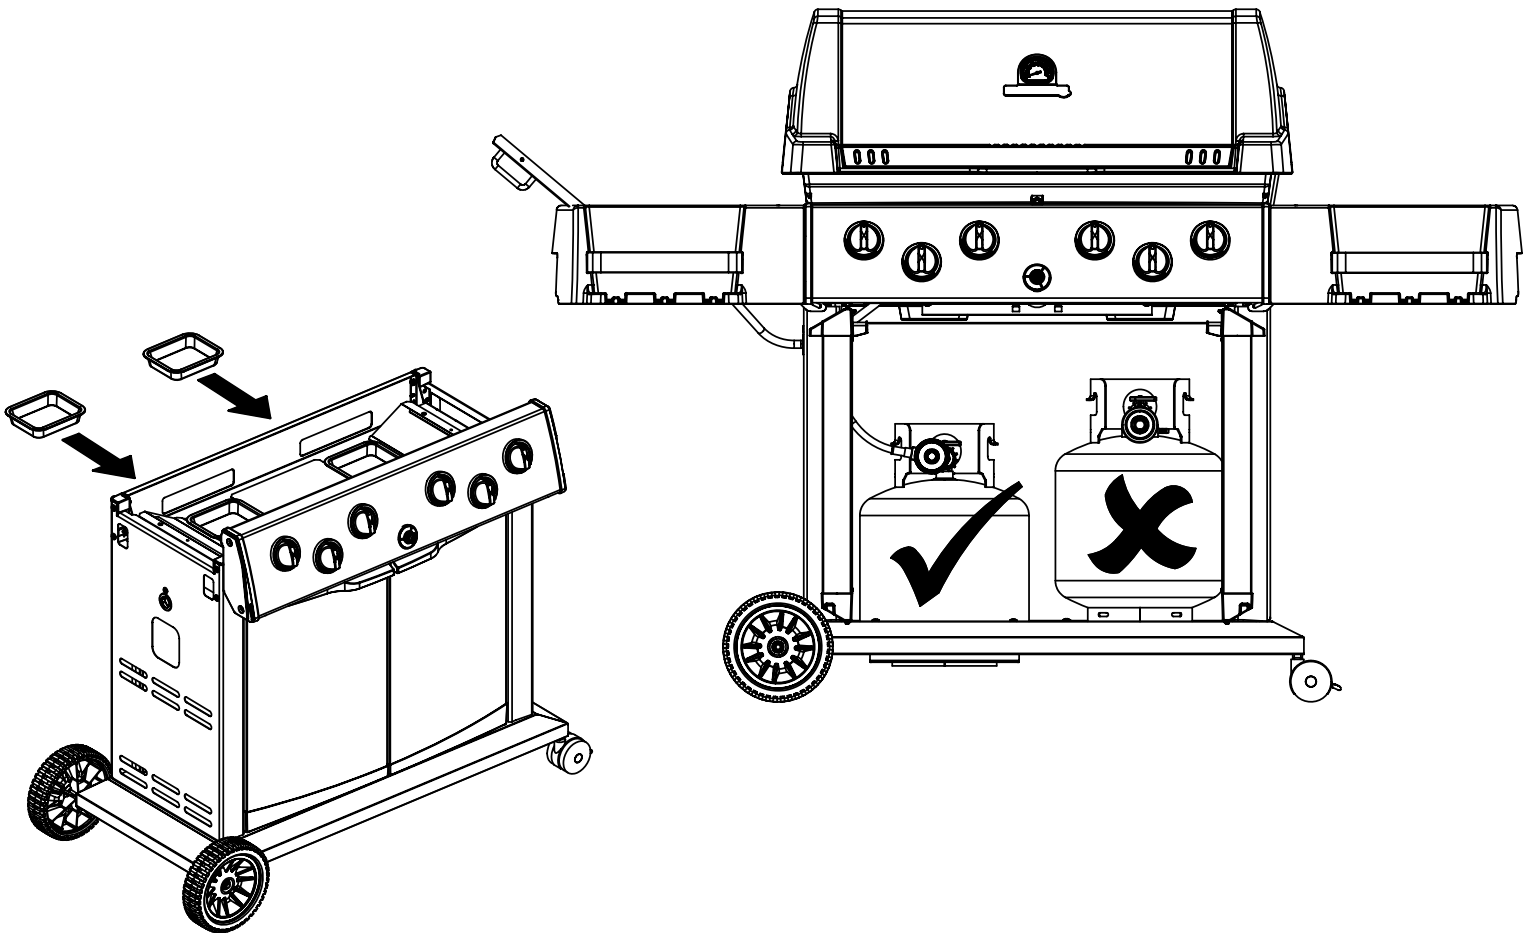

13

14

15

PARTS LIST / LISTE DES PIECES

KEY #	ITEM #	DESCRIPTION	DESCRIPTION	9885-14	9885-17	9885-24	9885-27
1	10909-E600	CASTING BOTTOM	FOND DU FOYER	1	1	1	1
2	10473-E600	CASTING TOP	COUVERCLE DU GRIL	1	1	1	1
3	10081-BK603	NAMEPLATE	PLAQUE D'IDENTIFICATION	1	1	1	1
4	10958-E600	TOP CASTING INSERT	PANNEAU DE COUVERCLE	1	1	1	1
5	10571-6	HEAT INDICATOR	INDICATEUR DE CHALEUR	1	1	1	1
6	10240-15	HINGE PIN	GOUPILLE DE CHARNIÈRE	6	6	6	6
6A	S21237	HINGE SPACER	ENTRETOISE DE CHARNIÈRE	2	2	2	2
7	S21233	HITCH PIN CLIP	ATTACHE DE CHEVILLE	6	6	6	6
9	S12033S	GRID - S.S.	GRILLE - A.I.	4	4	4	4
10	10222-E400	FLAV-R-WAVE	FLAV-R-WAVE	4	4	4	4
11	10225-E601	GRID - WARMING RACK	GRILLE	1	1	1	1
12	10222-E401	DIVIDER	DIVISEUR	3	3	3	3
15	10390-E20	BURNER	BRÛLEUR	4	4	4	4
15A	Y-11791	NUT	ÉCROU	4	4	4	4
17	10342-245	ELECTRONIC IGNITOR	ALLUMEUR ÉLECTRONIQUE	1	1	•	•
	10342-246	ELECTRONIC IGNITOR	ALLUMEUR ÉLECTRONIQUE	•	•	1	1
18	10342-E13	ELECTRODE	ELECTRODE	2	2	2	2
19	10342-E600	COLLECTOR BOX	BOÎTE DE COLLECTEUR	1	1	1	1
19A	10342-E601	COLLECTOR BOX	BOÎTE DE COLLECTEUR	1	1	1	1
21	10444-E60	CONTROL ASSEMBLY - LP	ASSEMBLÉE DE CONTROLE	1	•	•	•
	10444-E61	CONTROL ASSEMBLY - NG	ASSEMBLÉE DE CONTROLE	•	1	•	•
	10444-E62	CONTROL ASSEMBLY - LP	ASSEMBLÉE DE CONTROLE	•	•	1	•
	10444-E63	CONTROL ASSEMBLY - NG	ASSEMBLÉE DE CONTROLE	•	•	•	1
21A.	S13470-091	HOSE-SIDE BURNER LP	TUYAU DU BRULEUR LATERAL PL	•	•	1	•
	S13470-132	HOSE-SIDE BURNER NG	TUYAU DU BRULEUR LATERAL GN	•	•	•	1
	Y-11230	COTTER PIN	ATTACHE DE CHEVILLE	•	•	1	1
22	10114-20	HOSE & REGULATOR LP - QCC1	TUYAU ET REGULATEUR PL - QCC1	1	•	1	•
	10111-K47	HOSE NATURAL GAS	TUYAU (GAZ NATUREL)	•	1	•	1
23	10472-K37UN	CONTROL KNOB	BOUTON DE CONTROLE	4	4	5	5
23A	10472-E38	CONTROL BEZEL	MONTURE DE CONTROLE	4	4	5	5
30	10194-E63	CONTROL COVER	PANNEAU DE CONTROLE	1	1	•	•
	10194-E65	CONTROL COVER	PANNEAU DE CONTROLE	•	•	1	1
31	10711-E42	EDGE CAP - CONTROL COVER	PAC DE BORD	1	1	1	1
32	10711-E41	EDGE CAP - CONTROL COVER	PAC DE BORD	1	1	1	1
33	10184-E85	RADIATION SHIELD	ÉCRAN DE CHALEUR	1	1	1	1
35	10184-E501	SUPPORT-CASTING-LEFT	SUPPORT GAUCHE DU FOYER	1	1	1	1
36	10184-E511	SUPPORT-CASTING-RIGHT	SUPPORT DROIT DU FOYER	1	1	1	1
37	10184-E651	SUPPORT-SIDE SHELF-LEFT	SUPPORT TABLETTE DE GAUCHE	2	2	2	2
37A	10184-E62	SUPPORT-SIDE SHELF-LEFT	SUPPORT TABLETTE DE GAUCHE	2	2	2	2
38	10184-E641	SUPPORT-SIDE SHELF-RIGHT	SUPPORT TABLETTE DE DROIT	2	2	2	2
38A	10184-E63	SUPPORT-SIDE SHELF-RIGHT	SUPPORT TABLETTE DE DROIT	2	2	2	2
39	10956-E661	BRACE-REAR	SUPPORT ARRIERE	1	1	1	1
40	10711-E701	BASE	TABLETTE INFERIEURE	1	•	1	•
	10711-E711	BASE	TABLETTE INFERIEURE	•	1	•	1
40A	10184-D821	TANK RETAINER	SERVITEUR DU RESERVOIR	1	•	1	•
41	10956-E691	BRACE-FRONT	SUPPORT AVANT	1	1	1	1
42	10958-E89	DOOR	PORTE	2	2	2	2
42A	10958-E951	DOOR - INNER	PORTE INTÉRIEURE	2	2	2	2
43	10958-E761	SIDE PANEL	PANNEAU LATERALE	2	2	2	2
44	10958-E921	PANEL - REAR	PANNEAU - ARRIÈRE	1	1	1	1
45	10184-E801	BRACKET - DOOR CATCH	CROCHET DE PORTE	1	1	1	1
49	10184-E73	SHELF STRAP	COURROIE - PLANCHETTE	2	2	2	2
50	10711-E75	SHELF - RIGHT	PLANCHETTE - DROIT	1	1	1	1
51	10711-E76	SHELF - LEFT	PLANCHETTE - GAUCHE	1	1	•	•
	10711-E77	SHELF-SIDEBURNER	PLANCHETTE - BRULEUR DE COTE	•	•	1	1
52	10184-E88	DOOR - TOP CAP - LEFT	PORTE - DESSUS - GAUCHE	1	1	1	1
53	10184-E86	DOOR - BOTTOM CAP - LEFT	PORTE - DESSOUS - GAUCHE	1	1	1	1
54	10184-E89	DOOR - TOP CAP - RIGHT	PORTE - DESSUS - DROIT	1	1	1	1
55	10184-E87	DOOR - BOTTOM CAP - RIGHT	PORTE - DESSOUS - DROIT	1	1	1	1
56	10892-8	WHEEL	ROUE	2	2	2	2
58	10711-E721	SHELF - CABINET	L'ETAGERE - LE CABINET	1	1	1	1
73	S21420	PUSH NUT	POUSSE ECROU	2	2	2	2
74	S21084	SCREW - #14 x 3/4	VIS - #14 x 3/4	8	8	8	8
75	10338-600	HANDLE	POIGNÉE	1	1	1	1