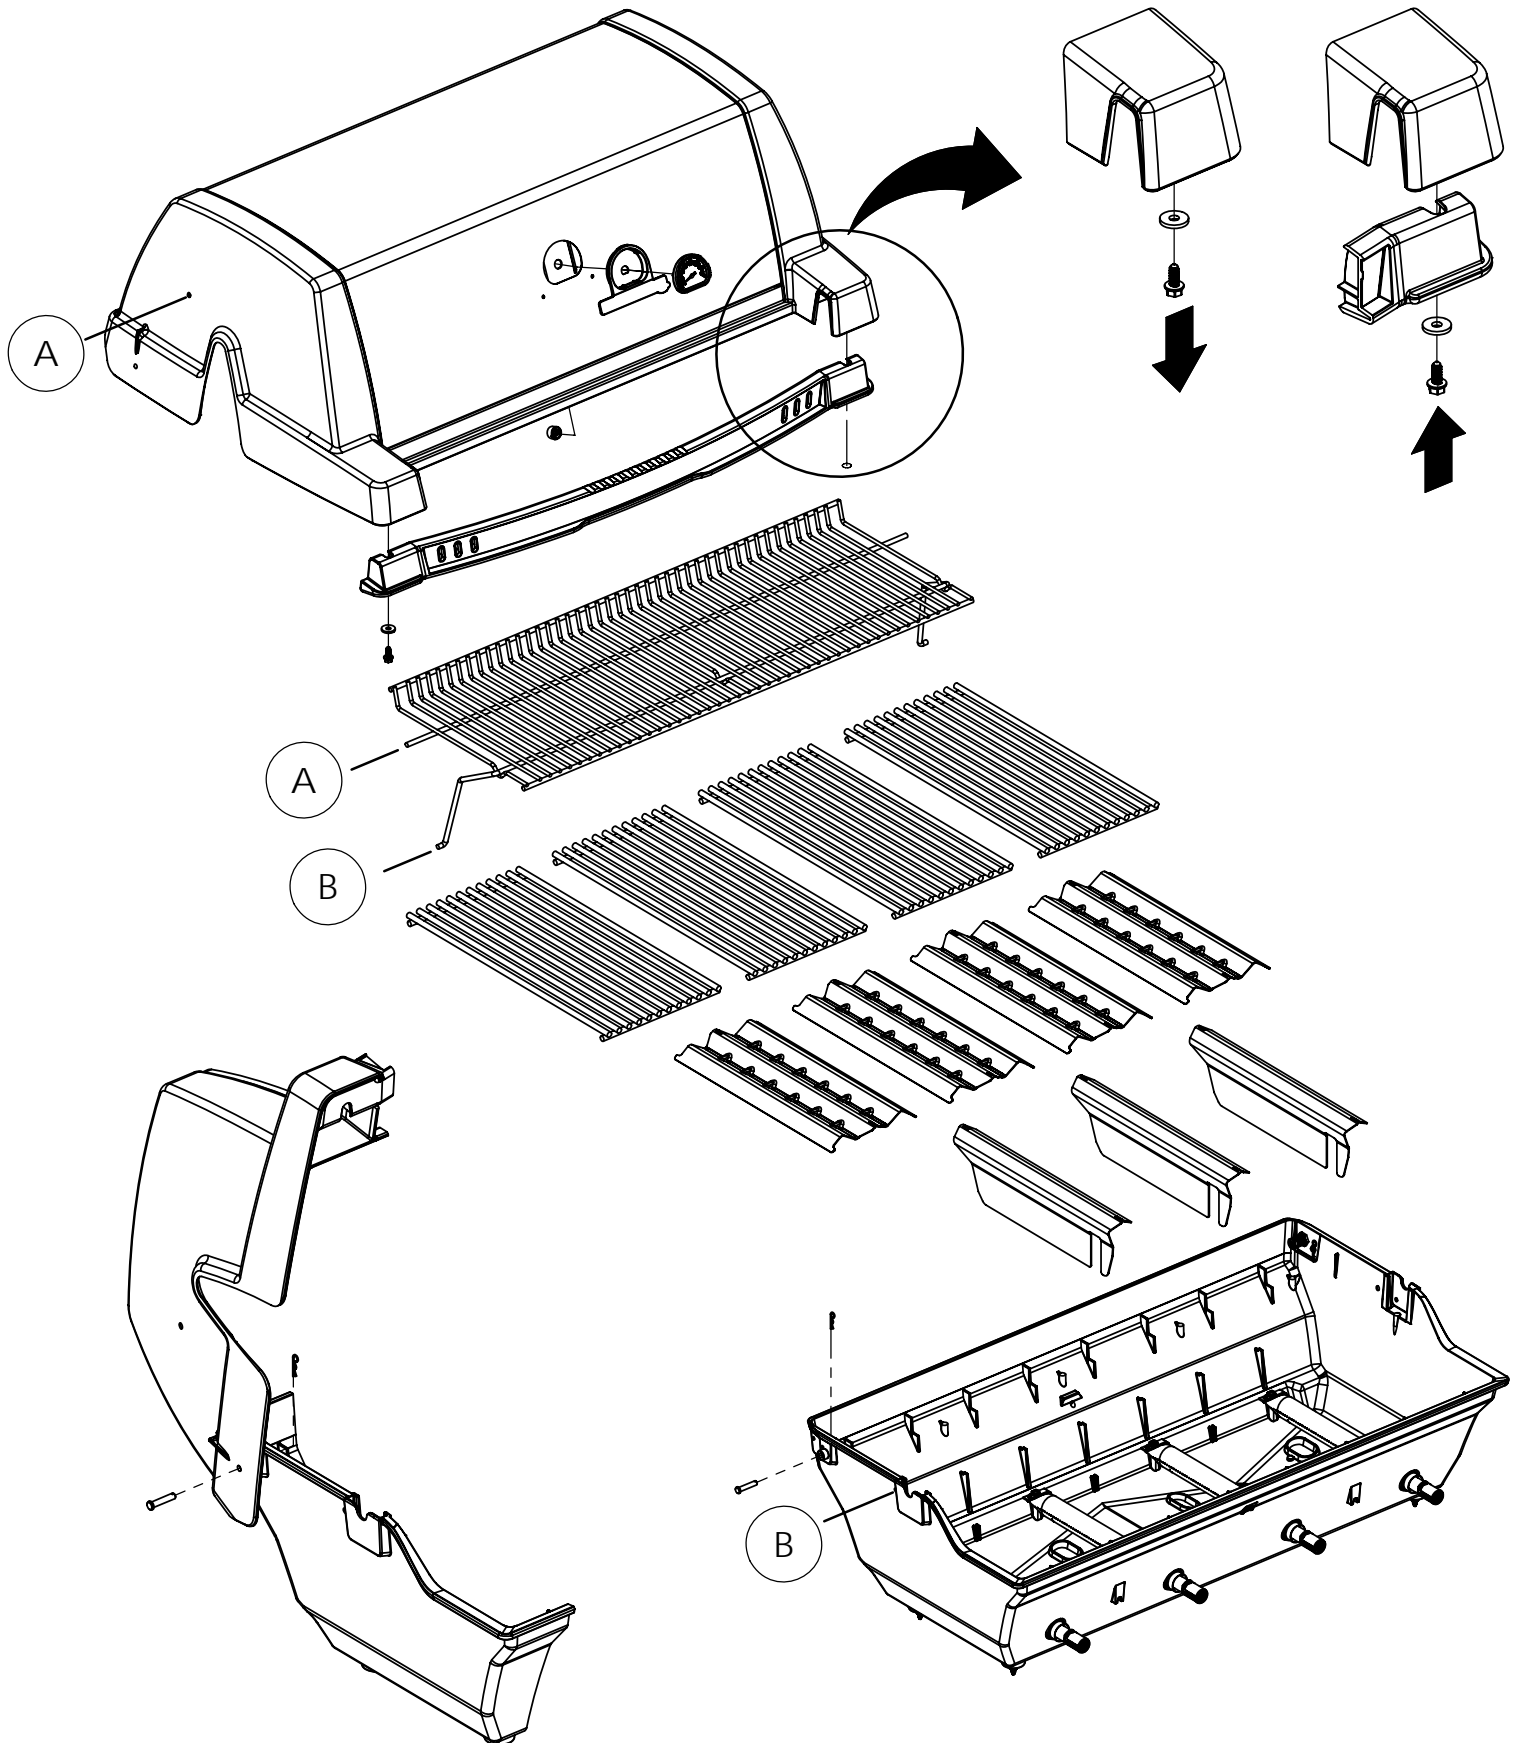

13

14

15

PARTS LIST / LISTE DES PIECES

KEY #	ITEM #	DESCRIPTION	DESCRIPTION	9885-14	9885-17	9885-24	9885-27
1	10909-E600	CASTING BOTTOM	FOND DU FOYER	1	1	1	1
2	10473-E600	CASTING TOP	COUVERCLE DU GRIL	1	1	1	1
3	10081-BK603	NAMEPLATE	PLAQUE D'IDENTIFICATION	1	1	1	1
4	10958-E600	TOP CASTING INSERT	PANNEAU DE COUVERCLE	1	1	1	1
5	10571-6	HEAT INDICATOR	INDICATEUR DE CHALEUR	1	1	1	1
6	10240-15	HINGE PIN	GOUPILLE DE CHARNIÈRE	6	6	6	6
6A	S21237	HINGE SPACER	ENTRETOISE DE CHARNIÈRE	2	2	2	2
7	S21233	HITCH PIN CLIP	ATTACHE DE CHEVILLE	6	6	6	6
9	S12033S	GRID - S.S.	GRILLE - A.I.	4	4	4	4
10	10222-E400	FLAV-R-WAVE	FLAV-R-WAVE	4	4	4	4
11	10225-E601	GRID - WARMING RACK	GRILLE	1	1	1	1
12	10222-E401	DIVIDER	DIVISEUR	3	3	3	3
15	10390-E20	BURNER	BRÛLEUR	4	4	4	4
15A	Y-11791	NUT	ÉCROU	4	4	4	4
17	10342-245	ELECTRONIC IGNITOR	ALLUMEUR ÉLECTRONIQUE	1	1	•	•
	10342-246	ELECTRONIC IGNITOR	ALLUMEUR ÉLECTRONIQUE	•	•	1	1
18	10342-E13	ELECTRODE	ELECTRODE	2	2	2	2
19	10342-E600	COLLECTOR BOX	BOÎTE DE COLLECTEUR	1	1	1	1
19A	10342-E601	COLLECTOR BOX	BOÎTE DE COLLECTEUR	1	1	1	1
21	10444-E60	CONTROL ASSEMBLY - LP	ASSEMBLÉE DE CONTROLE	1	•	•	•
	10444-E61	CONTROL ASSEMBLY - NG	ASSEMBLÉE DE CONTROLE	•	1	•	•
	10444-E62	CONTROL ASSEMBLY - LP	ASSEMBLÉE DE CONTROLE	•	•	1	•
	10444-E63	CONTROL ASSEMBLY - NG	ASSEMBLÉE DE CONTROLE	•	•	•	1
21A.	S13470-091	HOSE-SIDE BURNER LP	TUYAU DU BRULEUR LATERAL PL	•	•	1	•
	S13470-132	HOSE-SIDE BURNER NG	TUYAU DU BRULEUR LATERAL GN	•	•	•	1
	Y-11230	COTTER PIN	ATTACHE DE CHEVILLE	•	•	1	1
22	10114-20	HOSE & REGULATOR LP - QCC1	TUYAU ET REGULATEUR PL - QCC1	1	•	1	•
	10111-K47	HOSE NATURAL GAS	TUYAU (GAZ NATUREL)	•	1	•	1
23	10472-K37UN	CONTROL KNOB	BOUTON DE CONTROLE	4	4	5	5
23A	10472-E38	CONTROL BEZEL	MONTURE DE CONTROLE	4	4	5	5
30	10194-E63	CONTROL COVER	PANNEAU DE CONTROLE	1	1	•	•
	10194-E65	CONTROL COVER	PANNEAU DE CONTROLE	•	•	1	1
31	10711-E42	EDGE CAP - CONTROL COVER	PAC DE BORD	1	1	1	1
32	10711-E41	EDGE CAP - CONTROL COVER	PAC DE BORD	1	1	1	1
33	10184-E85	RADIATION SHIELD	ÉCRAN DE CHALEUR	1	1	1	1
35	10184-E501	SUPPORT-CASTING-LEFT	SUPPORT GAUCHE DU FOYER	1	1	1	1
36	10184-E511	SUPPORT-CASTING-RIGHT	SUPPORT DROIT DU FOYER	1	1	1	1
37	10184-E651	SUPPORT-SIDE SHELF-LEFT	SUPPORT TABLETTE DE GAUCHE	2	2	2	2
37A	10184-E62	SUPPORT-SIDE SHELF-LEFT	SUPPORT TABLETTE DE GAUCHE	2	2	2	2
38	10184-E641	SUPPORT-SIDE SHELF-RIGHT	SUPPORT TABLETTE DE DROIT	2	2	2	2
38A	10184-E63	SUPPORT-SIDE SHELF-RIGHT	SUPPORT TABLETTE DE DROIT	2	2	2	2
39	10956-E661	BRACE-REAR	SUPPORT ARRIERE	1	1	1	1
40	10711-E701	BASE	TABLETTE INFERIEURE	1	•	1	•
	10711-E711	BASE	TABLETTE INFERIEURE	•	1	•	1
40A	10184-D821	TANK RETAINER	SERVITEUR DU RESERVOIR	1	•	1	•
41	10956-E691	BRACE-FRONT	SUPPORT AVANT	1	1	1	1
42	10958-E89	DOOR	PORTE	2	2	2	2
42A	10958-E951	DOOR - INNER	PORTE INTÉRIEURE	2	2	2	2
43	10958-E761	SIDE PANEL	PANNEAU LATERALE	2	2	2	2
44	10958-E921	PANEL - REAR	PANNEAU - ARRIÈRE	1	1	1	1
45	10184-E801	BRACKET - DOOR CATCH	CROCHET DE PORTE	1	1	1	1
49	10184-E73	SHELF STRAP	COURROIE - PLANCHETTE	2	2	2	2
50	10711-E75	SHELF - RIGHT	PLANCHETTE - DROIT	1	1	1	1
51	10711-E76	SHELF - LEFT	PLANCHETTE - GAUCHE	1	1	•	•
	10711-E77	SHELF-SIDEBURNER	PLANCHETTE - BRULEUR DE COTE	•	•	1	1
52	10184-E88	DOOR - TOP CAP - LEFT	PORTE - DESSUS - GAUCHE	1	1	1	1
53	10184-E86	DOOR - BOTTOM CAP - LEFT	PORTE - DESSOUS - GAUCHE	1	1	1	1
54	10184-E89	DOOR - TOP CAP - RIGHT	PORTE - DESSUS - DROIT	1	1	1	1
55	10184-E87	DOOR - BOTTOM CAP - RIGHT	PORTE - DESSOUS - DROIT	1	1	1	1
56	10892-8	WHEEL	ROUE	2	2	2	2
58	10711-E721	SHELF - CABINET	L'ETAGERE - LE CABINET	1	1	1	1
73	S21420	PUSH NUT	POUSSE ECROU	2	2	2	2
74	S21084	SCREW - #14 x 3/4	VIS - #14 x 3/4	8	8	8	8
75	10338-600	HANDLE	POIGNÉE	1	1	1	1