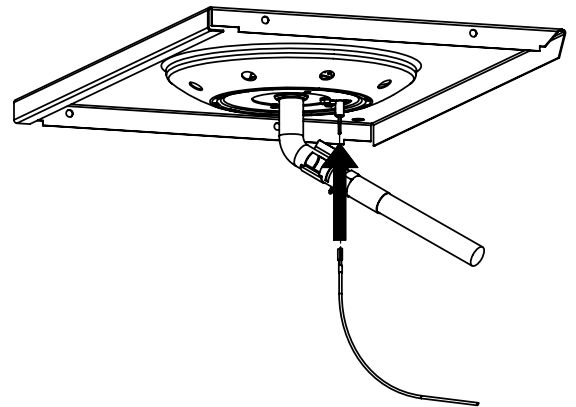

10

(2)

(2)

(1)

(2)

(1)

11

(1)