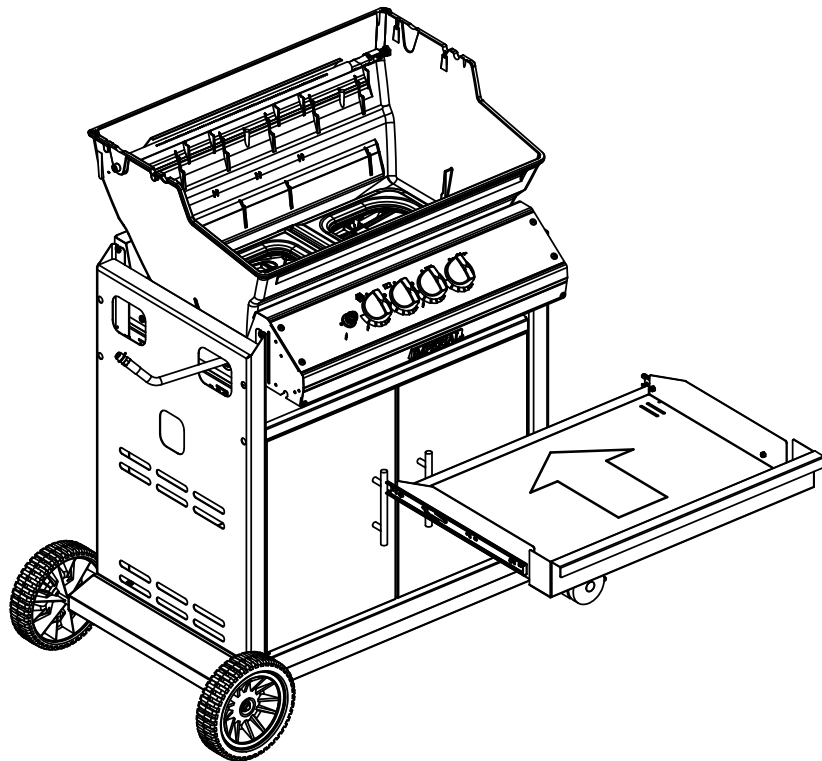

7

8

9

10

11

(2)

PARTS LIST / LISTE DES PIÈCES

KEY #	ITEM #	DESCRIPTION	DESCRIPTION	971-74	971-77	971-94	971-97
1	10909-T60	CASTING BOTTOM	FOND DU FOYER	1	1	1	1
2	10473-T60	CASTING TOP	COUVERCLE	1	1	1	1
3	10081-BK603	NAMEPLATE	PLAQUE D'IDENTIFICATION	1	1	1	1
4	10958-K70	TOP CASTING INSERT	PANNEAU DE COUVERCLE	1	1	1	1
5	10571-6	HEAT INDICATOR	INDICATEUR DE CHALEUR	1	1	1	1
6	10240-15	HINGE PIN	ATTACHE DE CHEVILLE	2	2	2	2
6A.	S21237	HINGE PIN SPACER	ESPACEUR DE CHEVILLE CHARNIÈRES	2	2	2	2
7	S21233	HITCH PIN CLIP	ATTACHE DE CHEVILLE	2	2	2	2
9	10225-T626	GRID - PORCELAIN	GRILLE EN PORCELAIN	3	3	3	3
10	10222-T626	FLAV-R-CAST	FLAV-R-CAST	2	2	2	2
11	10225-T628	GRID - WARMING RACK	GRILLE DE RÉCHAUD	1	1	1	1
12	10225-T627	SWING BASKET	PANIER À BALANCOIR	1	1	1	1
13	Y-11797	BOLT SWING BASKET	BOULON POUR PANIER A BALANCOIR	2	2	2	2
15	10390-T501	BURNER/VENTURI ASSY	ENSEMBLE DE BRÛLEUR	1	1	1	1
17	10342-245	ELECTRONIC IGNITOR	ALLUMAGE ÉLECTRONIQUE	1	1	•	•
	10342-246	ELECTRONIC IGNITOR	ALLUMAGE ÉLECTRONIQUE	•	•	1	1
18	10342-T301	ELECTRODE	ÉLECTRODE	2	2	2	2
21	10440-R64	CONTROL ASSY LP-3V	SOUPAPE, (GAZ PROPANE)	1	•	•	•
	10440-R65	CONTROL ASSY NG-3V	SOUPAPE, (GAZ NATUREL)	•	1	•	•
	10442-R66	CONTROL ASSY LP-4V	SOUPAPE, (GAZ PROPANE)	•	•	1	•
	10442-R67	CONTROL ASSY NG-4V	SOUPAPE, (GAZ NATUREL)	•	•	•	1
21A.	S13467-091	HOSE-SIDE BURNER LP	TUYAU DU BRÛLEUR LATÉRAL PL	•	•	1	•
	S13467-132	HOSE-SIDE BURNER NG	TUYAU DU BRÛLEUR LATÉRAL GN	•	•	•	1
	Y-11230	COTTER PIN	ATTACHE DE CHEVILLE	•	•	1	1
21B.	10110-91	TUBE-REAR BURNER ASSY	TUBE DE BRÛLEUR ARRIÈRE	1	1	1	1
22	10114-20	HOSE & REGULATOR LP - QCC1	TUYAU ET REGULATEUR PL - QCC1	1	•	1	•
	10111-K47	HOSE NATURAL GAS	TUYAU POUR GAZ NATUREL	•	1	•	1
22A.	10111-27	FLEX HOSE - SS	TUYAU DE CÂBLE - AI	1	1	1	1
23	10472-K37	CONTROL KNOB	BOUTON DE CONTROLE	3	3	4	4
24	10153-44	HOSE CONNECTOR	CONNECTEUR DE TUYAU	1	1	1	1
25	Y-12854	WASHER	RONDELLE	1	1	1	1
26	10153-47	ELBOW – 90 DEG.	COUDE 90 DEGRÉS	1	1	1	1
30a.	10081-BK613	NAMEPLATE	PLAQUE D'IDENTIFICATION	1	1	1	1
31	10194-D77	CONTROL COVER	PANNEAU DE CONTROLE	1	1	•	•
	10194-D79	CONTROL COVER	PANNEAU DE CONTROLE	•	•	1	1
33	10184-R80	RADIATION SHIELD	ÉCRAN DE CHALEUR	1	1	1	1
35	10184-R641	SUPPORT-CASTING-LEFT	SUPPORT DU FOYER - GAUCHE	1	1	1	1
36	10184-K661	SUPPORT-CASTING-RIGHT	SUPPORT DU FOYER - DROIT	1	1	1	1
37	10184-K6	SUPPORT-SIDE SHELF	SUPPORT TABLETTE	4	4	4	4
39	10958-R831	BRACE-REAR	SUPPORT ARRIÈRE	1	1	1	1
40	10711-D501	BASE	TABLETTE INFÉRIEURE	1	•	1	•
	10711-D511	BASE	TABLETTE INFÉRIEURE	•	1	•	1
40A.	10184-D821	TANK RETAINER	SERVITEUR DU RESERVOIR	1	•	1	•
41	10958-K851	BRACE – FRONT	SUPPORT AVANT	1	1	1	1
42	10958-D89	DOOR – FRONT	PORTE DE L'AVANT	2	2	2	2
42A.	10958-D921	DOOR – INNER	PORTE INTÉRIEURE	2	2	2	2
43	10958-D861	SIDE PANEL BLK	PANNEAU LATÉRALE	2	2	2	2
44	10958-D901	REAR PANEL BLK	PANNEAU ARRIÈRE	1	1	1	1
45	10958-D961	DRAWER	TIROIR	1	1	1	1
46	10958-D841	BRACE - FRONT	SUPPORT AVANT	1	1	1	1
50	10711-R65	SHELF-SIDE-RIGHT	PLANCHETTE LATÉRALE – DROIT	1	1	1	1
50A.	10711-K612	SHELF - END CAP	ÉTAGÈRE - MONTURE D'EMBOUT	1	1	1	1
51	10711-R66	SHELF-SIDE-LEFT	PLANCHETTE LATÉRALE – GAUCHE	1	1	•	•
	10711-R67	SHELF-SIDE-BURNER	PLANCHETTE – BRÛLEUR DE CÔTÉ	•	•	1	1
51A.	10711-K622	SHELF - END CAP	ÉTAGÈRE - MONTURE D'EMBOUT	1	1	1	1
52	10711-K610	SHELF - EDGE CAP	ÉTAGÈRE - MONTURE D'BORD	1	1	1	1
53	10711-K620	SHELF - EDGE CAP	ÉTAGÈRE - MONTURE D'BORD	1	1	1	1
56	10892-8N	WHEEL	ROUE	2	2	2	2
65	S13005	BURNER ROTISSERIE	BRÛLEUR DE TOURNEBROCHE	1	1	1	1
68	S21362	SPRING	RESSORT	1	1	1	1
70	Y-11990	HEX NUT	ÉCROU	1	1	1	1
71	10696-127	REAR-BURNER-ORIFICE LP	ORIFICE DU BRÛLEUR ARRIÈRE PL	1	•	1	•
	10696-185	REAR-BURNER-ORIFICE NG	ORIFICE DU BRÛLEUR ARRIÈRE GN	•	1	•	1
73	S21420	PUSH NUT	POUSSE ÉCROU	2	2	2	2
74	Y-6616	BOLT 1/4-20 X 1 1/2	BOULON – 1/4-20 X 1 1/2	2	2	2	2