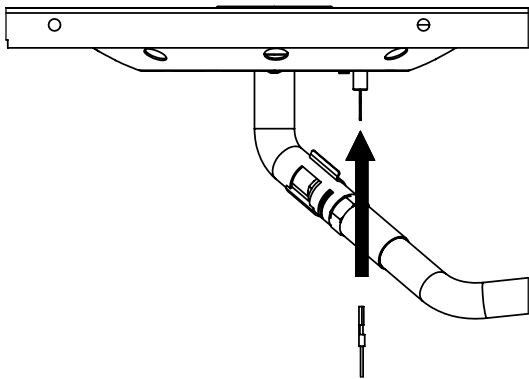

7

8

9

10

11

(2)

PARTS LIST / LISTE DES PIÈCES

KEY #	ITEM #	DESCRIPTION	DESCRIPTION	971-74	971-77	971-94	971-97
1	10909-T60	CASTING BOTTOM	FOND DU FOYER	1	1	1	1
2	10473-T60	CASTING TOP	COUVERCLE	1	1	1	1
3	10081-BK603	NAMEPLATE	PLAQUE D'IDENTIFICATION	1	1	1	1
4	10958-K70	TOP CASTING INSERT	PANNEAU DE COUVERCLE	1	1	1	1
5	10571-6	HEAT INDICATOR	INDICATEUR DE CHALEUR	1	1	1	1
6	10240-15	HINGE PIN	ATTACHE DE CHEVILLE	2	2	2	2
6A.	S21237	HINGE PIN SPACER	ESPACEUR DE CHEVILLE CHARNIÈRES	2	2	2	2
7	S21233	HITCH PIN CLIP	ATTACHE DE CHEVILLE	2	2	2	2
9	10225-T626	GRID - PORCELAIN	GRILLE EN PORCELAIN	3	3	3	3
10	10222-T626	FLAV-R-CAST	FLAV-R-CAST	2	2	2	2
11	10225-T628	GRID - WARMING RACK	GRILLE DE RÉCHAUD	1	1	1	1
12	10225-T627	SWING BASKET	PANIER À BALANCOIR	1	1	1	1
13	Y-11797	BOLT SWING BASKET	BOULON POUR PANIER A BALANCOIR	2	2	2	2
15	10390-T501	BURNER/VENTURI ASSY	ENSEMBLE DE BRÛLEUR	1	1	1	1
17	10342-245	ELECTRONIC IGNITOR	ALLUMAGE ÉLECTRONIQUE	1	1	•	•
	10342-246	ELECTRONIC IGNITOR	ALLUMAGE ÉLECTRONIQUE	•	•	1	1
18	10342-T301	ELECTRODE	ÉLECTRODE	2	2	2	2
21	10440-R64	CONTROL ASSY LP-3V	SOUPAPE, (GAZ PROPANE)	1	•	•	•
	10440-R65	CONTROL ASSY NG-3V	SOUPAPE, (GAZ NATUREL)	•	1	•	•
	10442-R66	CONTROL ASSY LP-4V	SOUPAPE, (GAZ PROPANE)	•	•	1	•
	10442-R67	CONTROL ASSY NG-4V	SOUPAPE, (GAZ NATUREL)	•	•	•	1
21A.	S13467-091	HOSE-SIDE BURNER LP	TUYAU DU BRÛLEUR LATÉRAL PL	•	•	1	•
	S13467-132	HOSE-SIDE BURNER NG	TUYAU DU BRÛLEUR LATÉRAL GN	•	•	•	1
	Y-11230	COTTER PIN	ATTACHE DE CHEVILLE	•	•	1	1
21B.	10110-91	TUBE-REAR BURNER ASSY	TUBE DE BRÛLEUR ARRIÈRE	1	1	1	1
22	10114-20	HOSE & REGULATOR LP - QCC1	TUYAU ET REGULATEUR PL - QCC1	1	•	1	•
	10111-K47	HOSE NATURAL GAS	TUYAU POUR GAZ NATUREL	•	1	•	1
22A.	10111-27	FLEX HOSE - SS	TUYAU DE CÂBLE - AI	1	1	1	1
23	10472-K37	CONTROL KNOB	BOUTON DE CONTROLE	3	3	4	4
24	10153-44	HOSE CONNECTOR	CONNECTEUR DE TUYAU	1	1	1	1
25	Y-12854	WASHER	RONDELLE	1	1	1	1
26	10153-47	ELBOW – 90 DEG.	COUDE 90 DEGRÉS	1	1	1	1
30a.	10081-BK613	NAMEPLATE	PLAQUE D'IDENTIFICATION	1	1	1	1
31	10194-D77	CONTROL COVER	PANNEAU DE CONTROLE	1	1	•	•
	10194-D79	CONTROL COVER	PANNEAU DE CONTROLE	•	•	1	1
33	10184-R80	RADIATION SHIELD	ÉCRAN DE CHALEUR	1	1	1	1
35	10184-R641	SUPPORT-CASTING-LEFT	SUPPORT DU FOYER - GAUCHE	1	1	1	1
36	10184-K661	SUPPORT-CASTING-RIGHT	SUPPORT DU FOYER - DROIT	1	1	1	1
37	10184-K6	SUPPORT-SIDE SHELF	SUPPORT TABLETTE	4	4	4	4
39	10958-R831	BRACE-REAR	SUPPORT ARRIÈRE	1	1	1	1
40	10711-D501	BASE	TABLETTE INFÉRIEURE	1	•	1	•
	10711-D511	BASE	TABLETTE INFÉRIEURE	•	1	•	1
40A.	10184-D821	TANK RETAINER	SERVITEUR DU RESERVOIR	1	•	1	•
41	10958-K851	BRACE – FRONT	SUPPORT AVANT	1	1	1	1
42	10958-D89	DOOR – FRONT	PORTE DE L'AVANT	2	2	2	2
42A.	10958-D921	DOOR – INNER	PORTE INTÉRIEURE	2	2	2	2
43	10958-D861	SIDE PANEL BLK	PANNEAU LATÉRALE	2	2	2	2
44	10958-D901	REAR PANEL BLK	PANNEAU ARRIÈRE	1	1	1	1
45	10958-D961	DRAWER	TIROIR	1	1	1	1
46	10958-D841	BRACE - FRONT	SUPPORT AVANT	1	1	1	1
50	10711-R65	SHELF-SIDE-RIGHT	PLANCHETTE LATÉRALE – DROIT	1	1	1	1
50A.	10711-K612	SHELF - END CAP	ÉTAGÈRE - MONTURE D'EMBOUT	1	1	1	1
51	10711-R66	SHELF-SIDE-LEFT	PLANCHETTE LATÉRALE – GAUCHE	1	1	•	•
	10711-R67	SHELF-SIDE-BURNER	PLANCHETTE – BRÛLEUR DE CÔTÉ	•	•	1	1
51A.	10711-K622	SHELF - END CAP	ÉTAGÈRE - MONTURE D'EMBOUT	1	1	1	1
52	10711-K610	SHELF - EDGE CAP	ÉTAGÈRE - MONTURE D'BORD	1	1	1	1
53	10711-K620	SHELF - EDGE CAP	ÉTAGÈRE - MONTURE D'BORD	1	1	1	1
56	10892-8N	WHEEL	ROUE	2	2	2	2
65	S13005	BURNER ROTISSERIE	BRÛLEUR DE TOURNEBROCHE	1	1	1	1
68	S21362	SPRING	RESSORT	1	1	1	1
70	Y-11990	HEX NUT	ÉCROU	1	1	1	1
71	10696-127	REAR-BURNER-ORIFICE LP	ORIFICE DU BRÛLEUR ARRIÈRE PL	1	•	1	•
	10696-185	REAR-BURNER-ORIFICE NG	ORIFICE DU BRÛLEUR ARRIÈRE GN	•	1	•	1
73	S21420	PUSH NUT	POUSSE ÉCROU	2	2	2	2
74	Y-6616	BOLT 1/4-20 X 1 1/2	BOULON – 1/4-20 X 1 1/2	2	2	2	2