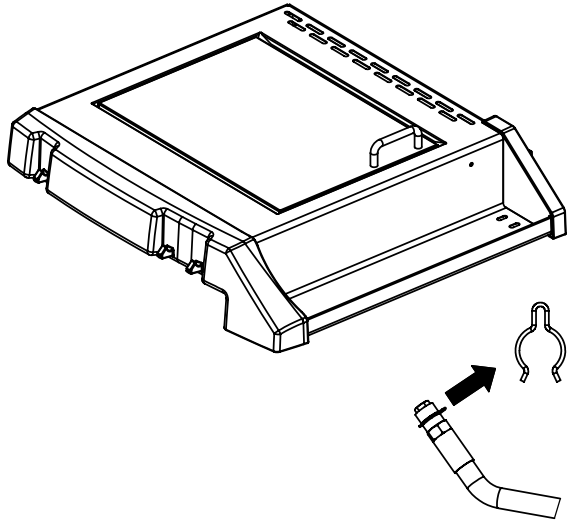

7

8

9

10

11

(2)

PARTS LIST / LISTE DES PIÈCES

KEY #	ITEM #	DESCRIPTION	DESCRIPTION	971-74	971-77	971-94	971-97
1	10909-T60	CASTING BOTTOM	FOND DU FOYER	1	1	1	1
2	10473-T60	CASTING TOP	COUVERCLE	1	1	1	1
3	10081-BK603	NAMEPLATE	PLAQUE D'IDENTIFICATION	1	1	1	1
4	10958-K70	TOP CASTING INSERT	PANNEAU DE COUVERCLE	1	1	1	1
5	10571-6	HEAT INDICATOR	INDICATEUR DE CHALEUR	1	1	1	1
6	10240-15	HINGE PIN	ATTACHE DE CHEVILLE	2	2	2	2
6A.	S21237	HINGE PIN SPACER	ESPACEUR DE CHEVILLE CHARNIÈRES	2	2	2	2
7	S21233	HITCH PIN CLIP	ATTACHE DE CHEVILLE	2	2	2	2
9	10225-T626	GRID - PORCELAIN	GRILLE EN PORCELAIN	3	3	3	3
10	10222-T626	FLAV-R-CAST	FLAV-R-CAST	2	2	2	2
11	10225-T628	GRID - WARMING RACK	GRILLE DE RÉCHAUD	1	1	1	1
12	10225-T627	SWING BASKET	PANIER À BALANCOIR	1	1	1	1
13	Y-11797	BOLT SWING BASKET	BOULON POUR PANIER A BALANCOIR	2	2	2	2
15	10390-T501	BURNER/VENTURI ASSY	ENSEMBLE DE BRÛLEUR	1	1	1	1
17	10342-245	ELECTRONIC IGNITOR	ALLUMAGE ÉLECTRONIQUE	1	1	•	•
	10342-246	ELECTRONIC IGNITOR	ALLUMAGE ÉLECTRONIQUE	•	•	1	1
18	10342-T301	ELECTRODE	ÉLECTRODE	2	2	2	2
21	10440-R64	CONTROL ASSY LP-3V	SOUPAPE, (GAZ PROPANE)	1	•	•	•
	10440-R65	CONTROL ASSY NG-3V	SOUPAPE, (GAZ NATUREL)	•	1	•	•
	10442-R66	CONTROL ASSY LP-4V	SOUPAPE, (GAZ PROPANE)	•	•	1	•
	10442-R67	CONTROL ASSY NG-4V	SOUPAPE, (GAZ NATUREL)	•	•	•	1
21A.	S13467-091	HOSE-SIDE BURNER LP	TUYAU DU BRÛLEUR LATÉRAL PL	•	•	1	•
	S13467-132	HOSE-SIDE BURNER NG	TUYAU DU BRÛLEUR LATÉRAL GN	•	•	•	1
	Y-11230	COTTER PIN	ATTACHE DE CHEVILLE	•	•	1	1
21B.	10110-91	TUBE-REAR BURNER ASSY	TUBE DE BRÛLEUR ARRIÈRE	1	1	1	1
22	10114-20	HOSE & REGULATOR LP - QCC1	TUYAU ET REGULATEUR PL - QCC1	1	•	1	•
	10111-K47	HOSE NATURAL GAS	TUYAU POUR GAZ NATUREL	•	1	•	1
22A.	10111-27	FLEX HOSE - SS	TUYAU DE CÂBLE - AI	1	1	1	1
23	10472-K37	CONTROL KNOB	BOUTON DE CONTROLE	3	3	4	4
24	10153-44	HOSE CONNECTOR	CONNECTEUR DE TUYAU	1	1	1	1
25	Y-12854	WASHER	RONDELLE	1	1	1	1
26	10153-47	ELBOW – 90 DEG.	COUDE 90 DEGRÉS	1	1	1	1
30a.	10081-BK613	NAMEPLATE	PLAQUE D'IDENTIFICATION	1	1	1	1
31	10194-D77	CONTROL COVER	PANNEAU DE CONTROLE	1	1	•	•
	10194-D79	CONTROL COVER	PANNEAU DE CONTROLE	•	•	1	1
33	10184-R80	RADIATION SHIELD	ÉCRAN DE CHALEUR	1	1	1	1
35	10184-R641	SUPPORT-CASTING-LEFT	SUPPORT DU FOYER - GAUCHE	1	1	1	1
36	10184-K661	SUPPORT-CASTING-RIGHT	SUPPORT DU FOYER - DROIT	1	1	1	1
37	10184-K6	SUPPORT-SIDE SHELF	SUPPORT TABLETTE	4	4	4	4
39	10958-R831	BRACE-REAR	SUPPORT ARRIÈRE	1	1	1	1
40	10711-D501	BASE	TABLETTE INFÉRIEURE	1	•	1	•
	10711-D511	BASE	TABLETTE INFÉRIEURE	•	1	•	1
40A.	10184-D821	TANK RETAINER	SERVITEUR DU RESERVOIR	1	•	1	•
41	10958-K851	BRACE – FRONT	SUPPORT AVANT	1	1	1	1
42	10958-D89	DOOR – FRONT	PORTE DE L'AVANT	2	2	2	2
42A.	10958-D921	DOOR – INNER	PORTE INTÉRIEURE	2	2	2	2
43	10958-D861	SIDE PANEL BLK	PANNEAU LATÉRALE	2	2	2	2
44	10958-D901	REAR PANEL BLK	PANNEAU ARRIÈRE	1	1	1	1
45	10958-D961	DRAWER	TIROIR	1	1	1	1
46	10958-D841	BRACE - FRONT	SUPPORT AVANT	1	1	1	1
50	10711-R65	SHELF-SIDE-RIGHT	PLANCHETTE LATÉRALE – DROIT	1	1	1	1
50A.	10711-K612	SHELF - END CAP	ÉTAGÈRE - MONTURE D'EMBOUT	1	1	1	1
51	10711-R66	SHELF-SIDE-LEFT	PLANCHETTE LATÉRALE – GAUCHE	1	1	•	•
	10711-R67	SHELF-SIDE-BURNER	PLANCHETTE – BRÛLEUR DE CÔTÉ	•	•	1	1
51A.	10711-K622	SHELF - END CAP	ÉTAGÈRE - MONTURE D'EMBOUT	1	1	1	1
52	10711-K610	SHELF - EDGE CAP	ÉTAGÈRE - MONTURE D'BORD	1	1	1	1
53	10711-K620	SHELF - EDGE CAP	ÉTAGÈRE - MONTURE D'BORD	1	1	1	1
56	10892-8N	WHEEL	ROUE	2	2	2	2
65	S13005	BURNER ROTISSERIE	BRÛLEUR DE TOURNEBROCHE	1	1	1	1
68	S21362	SPRING	RESSORT	1	1	1	1
70	Y-11990	HEX NUT	ÉCROU	1	1	1	1
71	10696-127	REAR-BURNER-ORIFICE LP	ORIFICE DU BRÛLEUR ARRIÈRE PL	1	•	1	•
	10696-185	REAR-BURNER-ORIFICE NG	ORIFICE DU BRÛLEUR ARRIÈRE GN	•	1	•	1
73	S21420	PUSH NUT	POUSSE ÉCROU	2	2	2	2
74	Y-6616	BOLT 1/4-20 X 1 1/2	BOULON – 1/4-20 X 1 1/2	2	2	2	2