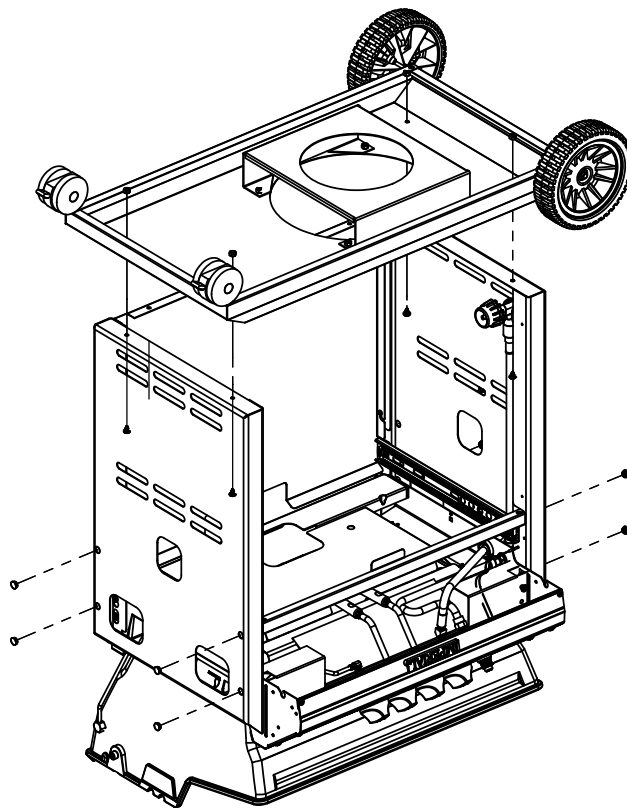

7

8

9

10

11

(2)

PARTS LIST / LISTE DES PIÈCES

KEY #	ITEM #	DESCRIPTION	DESCRIPTION	971-74	971-77	971-94	971-97
1	10909-T60	CASTING BOTTOM	FOND DU FOYER	1	1	1	1
2	10473-T60	CASTING TOP	COUVERCLE	1	1	1	1
3	10081-BK603	NAMEPLATE	PLAQUE D'IDENTIFICATION	1	1	1	1
4	10958-K70	TOP CASTING INSERT	PANNEAU DE COUVERCLE	1	1	1	1
5	10571-6	HEAT INDICATOR	INDICATEUR DE CHALEUR	1	1	1	1
6	10240-15	HINGE PIN	ATTACHE DE CHEVILLE	2	2	2	2
6A.	S21237	HINGE PIN SPACER	ESPACEUR DE CHEVILLE CHARNIÈRES	2	2	2	2
7	S21233	HITCH PIN CLIP	ATTACHE DE CHEVILLE	2	2	2	2
9	10225-T626	GRID - PORCELAIN	GRILLE EN PORCELAIN	3	3	3	3
10	10222-T626	FLAV-R-CAST	FLAV-R-CAST	2	2	2	2
11	10225-T628	GRID - WARMING RACK	GRILLE DE RÉCHAUD	1	1	1	1
12	10225-T627	SWING BASKET	PANIER À BALANCOIR	1	1	1	1
13	Y-11797	BOLT SWING BASKET	BOULON POUR PANIER A BALANCOIR	2	2	2	2
15	10390-T501	BURNER/VENTURI ASSY	ENSEMBLE DE BRÛLEUR	1	1	1	1
17	10342-245	ELECTRONIC IGNITOR	ALLUMAGE ÉLECTRONIQUE	1	1	•	•
	10342-246	ELECTRONIC IGNITOR	ALLUMAGE ÉLECTRONIQUE	•	•	1	1
18	10342-T301	ELECTRODE	ÉLECTRODE	2	2	2	2
21	10440-R64	CONTROL ASSY LP-3V	SOUPAPE, (GAZ PROPANE)	1	•	•	•
	10440-R65	CONTROL ASSY NG-3V	SOUPAPE, (GAZ NATUREL)	•	1	•	•
	10442-R66	CONTROL ASSY LP-4V	SOUPAPE, (GAZ PROPANE)	•	•	1	•
	10442-R67	CONTROL ASSY NG-4V	SOUPAPE, (GAZ NATUREL)	•	•	•	1
21A.	S13467-091	HOSE-SIDE BURNER LP	TUYAU DU BRÛLEUR LATÉRAL PL	•	•	1	•
	S13467-132	HOSE-SIDE BURNER NG	TUYAU DU BRÛLEUR LATÉRAL GN	•	•	•	1
	Y-11230	COTTER PIN	ATTACHE DE CHEVILLE	•	•	1	1
21B.	10110-91	TUBE-REAR BURNER ASSY	TUBE DE BRÛLEUR ARRIÈRE	1	1	1	1
22	10114-20	HOSE & REGULATOR LP - QCC1	TUYAU ET REGULATEUR PL - QCC1	1	•	1	•
	10111-K47	HOSE NATURAL GAS	TUYAU POUR GAZ NATUREL	•	1	•	1
22A.	10111-27	FLEX HOSE - SS	TUYAU DE CÂBLE - AI	1	1	1	1
23	10472-K37	CONTROL KNOB	BOUTON DE CONTROLE	3	3	4	4
24	10153-44	HOSE CONNECTOR	CONNECTEUR DE TUYAU	1	1	1	1
25	Y-12854	WASHER	RONDELLE	1	1	1	1
26	10153-47	ELBOW – 90 DEG.	COUDE 90 DEGRÉS	1	1	1	1
30a.	10081-BK613	NAMEPLATE	PLAQUE D'IDENTIFICATION	1	1	1	1
31	10194-D77	CONTROL COVER	PANNEAU DE CONTROLE	1	1	•	•
	10194-D79	CONTROL COVER	PANNEAU DE CONTROLE	•	•	1	1
33	10184-R80	RADIATION SHIELD	ÉCRAN DE CHALEUR	1	1	1	1
35	10184-R641	SUPPORT-CASTING-LEFT	SUPPORT DU FOYER - GAUCHE	1	1	1	1
36	10184-K661	SUPPORT-CASTING-RIGHT	SUPPORT DU FOYER - DROIT	1	1	1	1
37	10184-K6	SUPPORT-SIDE SHELF	SUPPORT TABLETTE	4	4	4	4
39	10958-R831	BRACE-REAR	SUPPORT ARRIÈRE	1	1	1	1
40	10711-D501	BASE	TABLETTE INFÉRIEURE	1	•	1	•
	10711-D511	BASE	TABLETTE INFÉRIEURE	•	1	•	1
40A.	10184-D821	TANK RETAINER	SERVITEUR DU RESERVOIR	1	•	1	•
41	10958-K851	BRACE – FRONT	SUPPORT AVANT	1	1	1	1
42	10958-D89	DOOR – FRONT	PORTE DE L'AVANT	2	2	2	2
42A.	10958-D921	DOOR – INNER	PORTE INTÉRIEURE	2	2	2	2
43	10958-D861	SIDE PANEL BLK	PANNEAU LATÉRALE	2	2	2	2
44	10958-D901	REAR PANEL BLK	PANNEAU ARRIÈRE	1	1	1	1
45	10958-D961	DRAWER	TIROIR	1	1	1	1
46	10958-D841	BRACE - FRONT	SUPPORT AVANT	1	1	1	1
50	10711-R65	SHELF-SIDE-RIGHT	PLANCHETTE LATÉRALE – DROIT	1	1	1	1
50A.	10711-K612	SHELF - END CAP	ÉTAGÈRE - MONTURE D'EMBOUT	1	1	1	1
51	10711-R66	SHELF-SIDE-LEFT	PLANCHETTE LATÉRALE – GAUCHE	1	1	•	•
	10711-R67	SHELF-SIDE-BURNER	PLANCHETTE – BRÛLEUR DE CÔTÉ	•	•	1	1
51A.	10711-K622	SHELF - END CAP	ÉTAGÈRE - MONTURE D'EMBOUT	1	1	1	1
52	10711-K610	SHELF - EDGE CAP	ÉTAGÈRE - MONTURE D'BORD	1	1	1	1
53	10711-K620	SHELF - EDGE CAP	ÉTAGÈRE - MONTURE D'BORD	1	1	1	1
56	10892-8N	WHEEL	ROUE	2	2	2	2
65	S13005	BURNER ROTISSERIE	BRÛLEUR DE TOURNEBROCHE	1	1	1	1
68	S21362	SPRING	RESSORT	1	1	1	1
70	Y-11990	HEX NUT	ÉCROU	1	1	1	1
71	10696-127	REAR-BURNER-ORIFICE LP	ORIFICE DU BRÛLEUR ARRIÈRE PL	1	•	1	•
	10696-185	REAR-BURNER-ORIFICE NG	ORIFICE DU BRÛLEUR ARRIÈRE GN	•	1	•	1
73	S21420	PUSH NUT	POUSSE ÉCROU	2	2	2	2
74	Y-6616	BOLT 1/4-20 X 1 1/2	BOULON – 1/4-20 X 1 1/2	2	2	2	2