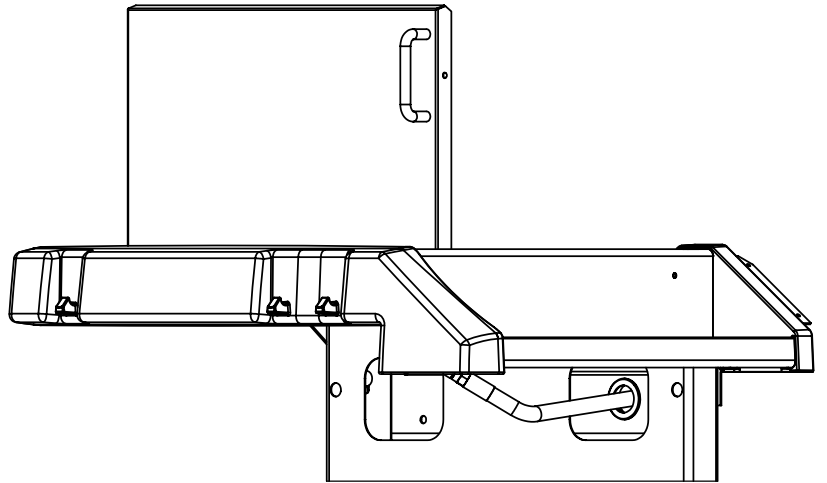

7

8

9

10

11

(2)

PARTS LIST / LISTE DES PIÈCES

KEY #	ITEM #	DESCRIPTION	DESCRIPTION	971-74	971-77	971-94	971-97
1	10909-T60	CASTING BOTTOM	FOND DU FOYER	1	1	1	1
2	10473-T60	CASTING TOP	COUVERCLE	1	1	1	1
3	10081-BK603	NAMEPLATE	PLAQUE D'IDENTIFICATION	1	1	1	1
4	10958-K70	TOP CASTING INSERT	PANNEAU DE COUVERCLE	1	1	1	1
5	10571-6	HEAT INDICATOR	INDICATEUR DE CHALEUR	1	1	1	1
6	10240-15	HINGE PIN	ATTACHE DE CHEVILLE	2	2	2	2
6A.	S21237	HINGE PIN SPACER	ESPACEUR DE CHEVILLE CHARNIÈRES	2	2	2	2
7	S21233	HITCH PIN CLIP	ATTACHE DE CHEVILLE	2	2	2	2
9	10225-T626	GRID - PORCELAIN	GRILLE EN PORCELAIN	3	3	3	3
10	10222-T626	FLAV-R-CAST	FLAV-R-CAST	2	2	2	2
11	10225-T628	GRID - WARMING RACK	GRILLE DE RÉCHAUD	1	1	1	1
12	10225-T627	SWING BASKET	PANIER À BALANCOIR	1	1	1	1
13	Y-11797	BOLT SWING BASKET	BOULON POUR PANIER A BALANCOIR	2	2	2	2
15	10390-T501	BURNER/VENTURI ASSY	ENSEMBLE DE BRÛLEUR	1	1	1	1
17	10342-245	ELECTRONIC IGNITOR	ALLUMAGE ÉLECTRONIQUE	1	1	•	•
	10342-246	ELECTRONIC IGNITOR	ALLUMAGE ÉLECTRONIQUE	•	•	1	1
18	10342-T301	ELECTRODE	ÉLECTRODE	2	2	2	2
21	10440-R64	CONTROL ASSY LP-3V	SOUPAPE, (GAZ PROPANE)	1	•	•	•
	10440-R65	CONTROL ASSY NG-3V	SOUPAPE, (GAZ NATUREL)	•	1	•	•
	10442-R66	CONTROL ASSY LP-4V	SOUPAPE, (GAZ PROPANE)	•	•	1	•
	10442-R67	CONTROL ASSY NG-4V	SOUPAPE, (GAZ NATUREL)	•	•	•	1
21A.	S13467-091	HOSE-SIDE BURNER LP	TUYAU DU BRÛLEUR LATÉRAL PL	•	•	1	•
	S13467-132	HOSE-SIDE BURNER NG	TUYAU DU BRÛLEUR LATÉRAL GN	•	•	•	1
	Y-11230	COTTER PIN	ATTACHE DE CHEVILLE	•	•	1	1
21B.	10110-91	TUBE-REAR BURNER ASSY	TUBE DE BRÛLEUR ARRIÈRE	1	1	1	1
22	10114-20	HOSE & REGULATOR LP - QCC1	TUYAU ET REGULATEUR PL - QCC1	1	•	1	•
	10111-K47	HOSE NATURAL GAS	TUYAU POUR GAZ NATUREL	•	1	•	1
22A.	10111-27	FLEX HOSE - SS	TUYAU DE CÂBLE - AI	1	1	1	1
23	10472-K37	CONTROL KNOB	BOUTON DE CONTROLE	3	3	4	4
24	10153-44	HOSE CONNECTOR	CONNECTEUR DE TUYAU	1	1	1	1
25	Y-12854	WASHER	RONDELLE	1	1	1	1
26	10153-47	ELBOW – 90 DEG.	COUDE 90 DEGRÉS	1	1	1	1
30a.	10081-BK613	NAMEPLATE	PLAQUE D'IDENTIFICATION	1	1	1	1
31	10194-D77	CONTROL COVER	PANNEAU DE CONTROLE	1	1	•	•
	10194-D79	CONTROL COVER	PANNEAU DE CONTROLE	•	•	1	1
33	10184-R80	RADIATION SHIELD	ÉCRAN DE CHALEUR	1	1	1	1
35	10184-R641	SUPPORT-CASTING-LEFT	SUPPORT DU FOYER - GAUCHE	1	1	1	1
36	10184-K661	SUPPORT-CASTING-RIGHT	SUPPORT DU FOYER - DROIT	1	1	1	1
37	10184-K6	SUPPORT-SIDE SHELF	SUPPORT TABLETTE	4	4	4	4
39	10958-R831	BRACE-REAR	SUPPORT ARRIÈRE	1	1	1	1
40	10711-D501	BASE	TABLETTE INFÉRIEURE	1	•	1	•
	10711-D511	BASE	TABLETTE INFÉRIEURE	•	1	•	1
40A.	10184-D821	TANK RETAINER	SERVITEUR DU RESERVOIR	1	•	1	•
41	10958-K851	BRACE – FRONT	SUPPORT AVANT	1	1	1	1
42	10958-D89	DOOR – FRONT	PORTE DE L'AVANT	2	2	2	2
42A.	10958-D921	DOOR – INNER	PORTE INTÉRIEURE	2	2	2	2
43	10958-D861	SIDE PANEL BLK	PANNEAU LATÉRALE	2	2	2	2
44	10958-D901	REAR PANEL BLK	PANNEAU ARRIÈRE	1	1	1	1
45	10958-D961	DRAWER	TIROIR	1	1	1	1
46	10958-D841	BRACE - FRONT	SUPPORT AVANT	1	1	1	1
50	10711-R65	SHELF-SIDE-RIGHT	PLANCHETTE LATÉRALE – DROIT	1	1	1	1
50A.	10711-K612	SHELF - END CAP	ÉTAGÈRE - MONTURE D'EMBOUT	1	1	1	1
51	10711-R66	SHELF-SIDE-LEFT	PLANCHETTE LATÉRALE – GAUCHE	1	1	•	•
	10711-R67	SHELF-SIDE-BURNER	PLANCHETTE – BRÛLEUR DE CÔTÉ	•	•	1	1
51A.	10711-K622	SHELF - END CAP	ÉTAGÈRE - MONTURE D'EMBOUT	1	1	1	1
52	10711-K610	SHELF - EDGE CAP	ÉTAGÈRE - MONTURE D'BORD	1	1	1	1
53	10711-K620	SHELF - EDGE CAP	ÉTAGÈRE - MONTURE D'BORD	1	1	1	1
56	10892-8N	WHEEL	ROUE	2	2	2	2
65	S13005	BURNER ROTISSERIE	BRÛLEUR DE TOURNEBROCHE	1	1	1	1
68	S21362	SPRING	RESSORT	1	1	1	1
70	Y-11990	HEX NUT	ÉCROU	1	1	1	1
71	10696-127	REAR-BURNER-ORIFICE LP	ORIFICE DU BRÛLEUR ARRIÈRE PL	1	•	1	•
	10696-185	REAR-BURNER-ORIFICE NG	ORIFICE DU BRÛLEUR ARRIÈRE GN	•	1	•	1
73	S21420	PUSH NUT	POUSSE ÉCROU	2	2	2	2
74	Y-6616	BOLT 1/4-20 X 1 1/2	BOULON – 1/4-20 X 1 1/2	2	2	2	2