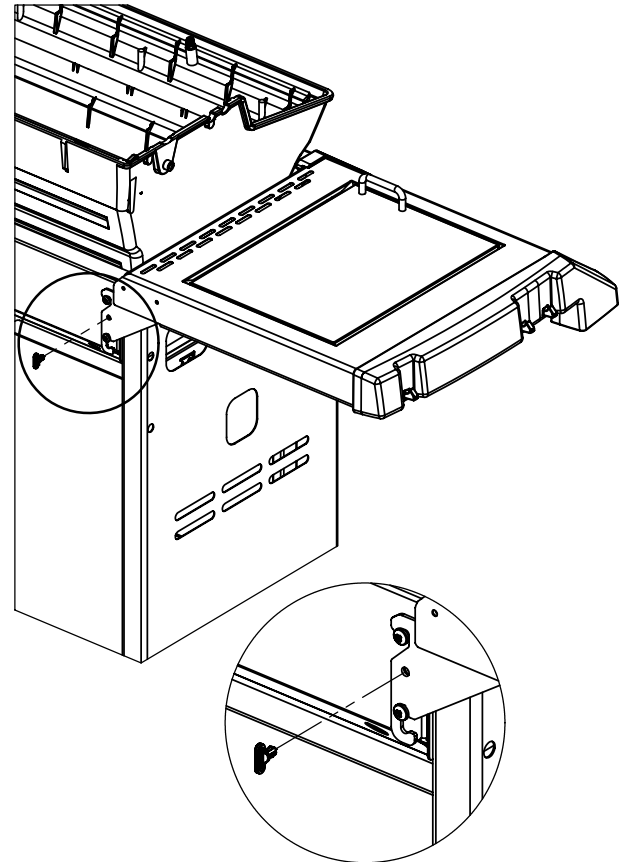

7

8

9

10

11

(2)

PARTS LIST / LISTE DES PIÈCES

KEY #	ITEM #	DESCRIPTION	DESCRIPTION	971-74	971-77	971-94	971-97
1	10909-T60	CASTING BOTTOM	FOND DU FOYER	1	1	1	1
2	10473-T60	CASTING TOP	COUVERCLE	1	1	1	1
3	10081-BK603	NAMEPLATE	PLAQUE D'IDENTIFICATION	1	1	1	1
4	10958-K70	TOP CASTING INSERT	PANNEAU DE COUVERCLE	1	1	1	1
5	10571-6	HEAT INDICATOR	INDICATEUR DE CHALEUR	1	1	1	1
6	10240-15	HINGE PIN	ATTACHE DE CHEVILLE	2	2	2	2
6A.	S21237	HINGE PIN SPACER	ESPACEUR DE CHEVILLE CHARNIÈRES	2	2	2	2
7	S21233	HITCH PIN CLIP	ATTACHE DE CHEVILLE	2	2	2	2
9	10225-T626	GRID - PORCELAIN	GRILLE EN PORCELAIN	3	3	3	3
10	10222-T626	FLAV-R-CAST	FLAV-R-CAST	2	2	2	2
11	10225-T628	GRID - WARMING RACK	GRILLE DE RÉCHAUD	1	1	1	1
12	10225-T627	SWING BASKET	PANIER À BALANCOIR	1	1	1	1
13	Y-11797	BOLT SWING BASKET	BOULON POUR PANIER A BALANCOIR	2	2	2	2
15	10390-T501	BURNER/VENTURI ASSY	ENSEMBLE DE BRÛLEUR	1	1	1	1
17	10342-245	ELECTRONIC IGNITOR	ALLUMAGE ÉLECTRONIQUE	1	1	•	•
	10342-246	ELECTRONIC IGNITOR	ALLUMAGE ÉLECTRONIQUE	•	•	1	1
18	10342-T301	ELECTRODE	ÉLECTRODE	2	2	2	2
21	10440-R64	CONTROL ASSY LP-3V	SOUPAPE, (GAZ PROPANE)	1	•	•	•
	10440-R65	CONTROL ASSY NG-3V	SOUPAPE, (GAZ NATUREL)	•	1	•	•
	10442-R66	CONTROL ASSY LP-4V	SOUPAPE, (GAZ PROPANE)	•	•	1	•
	10442-R67	CONTROL ASSY NG-4V	SOUPAPE, (GAZ NATUREL)	•	•	•	1
21A.	S13467-091	HOSE-SIDE BURNER LP	TUYAU DU BRÛLEUR LATÉRAL PL	•	•	1	•
	S13467-132	HOSE-SIDE BURNER NG	TUYAU DU BRÛLEUR LATÉRAL GN	•	•	•	1
	Y-11230	COTTER PIN	ATTACHE DE CHEVILLE	•	•	1	1
21B.	10110-91	TUBE-REAR BURNER ASSY	TUBE DE BRÛLEUR ARRIÈRE	1	1	1	1
22	10114-20	HOSE & REGULATOR LP - QCC1	TUYAU ET REGULATEUR PL - QCC1	1	•	1	•
	10111-K47	HOSE NATURAL GAS	TUYAU POUR GAZ NATUREL	•	1	•	1
22A.	10111-27	FLEX HOSE - SS	TUYAU DE CÂBLE - AI	1	1	1	1
23	10472-K37	CONTROL KNOB	BOUTON DE CONTROLE	3	3	4	4
24	10153-44	HOSE CONNECTOR	CONNECTEUR DE TUYAU	1	1	1	1
25	Y-12854	WASHER	RONDELLE	1	1	1	1
26	10153-47	ELBOW – 90 DEG.	COUDE 90 DEGRÉS	1	1	1	1
30a.	10081-BK613	NAMEPLATE	PLAQUE D'IDENTIFICATION	1	1	1	1
31	10194-D77	CONTROL COVER	PANNEAU DE CONTROLE	1	1	•	•
	10194-D79	CONTROL COVER	PANNEAU DE CONTROLE	•	•	1	1
33	10184-R80	RADIATION SHIELD	ÉCRAN DE CHALEUR	1	1	1	1
35	10184-R641	SUPPORT-CASTING-LEFT	SUPPORT DU FOYER - GAUCHE	1	1	1	1
36	10184-K661	SUPPORT-CASTING-RIGHT	SUPPORT DU FOYER - DROIT	1	1	1	1
37	10184-K6	SUPPORT-SIDE SHELF	SUPPORT TABLETTE	4	4	4	4
39	10958-R831	BRACE-REAR	SUPPORT ARRIÈRE	1	1	1	1
40	10711-D501	BASE	TABLETTE INFÉRIEURE	1	•	1	•
	10711-D511	BASE	TABLETTE INFÉRIEURE	•	1	•	1
40A.	10184-D821	TANK RETAINER	SERVITEUR DU RESERVOIR	1	•	1	•
41	10958-K851	BRACE – FRONT	SUPPORT AVANT	1	1	1	1
42	10958-D89	DOOR – FRONT	PORTE DE L'AVANT	2	2	2	2
42A.	10958-D921	DOOR – INNER	PORTE INTÉRIEURE	2	2	2	2
43	10958-D861	SIDE PANEL BLK	PANNEAU LATÉRALE	2	2	2	2
44	10958-D901	REAR PANEL BLK	PANNEAU ARRIÈRE	1	1	1	1
45	10958-D961	DRAWER	TIROIR	1	1	1	1
46	10958-D841	BRACE - FRONT	SUPPORT AVANT	1	1	1	1
50	10711-R65	SHELF-SIDE-RIGHT	PLANCHETTE LATÉRALE – DROIT	1	1	1	1
50A.	10711-K612	SHELF - END CAP	ÉTAGÈRE - MONTURE D'EMBOUT	1	1	1	1
51	10711-R66	SHELF-SIDE-LEFT	PLANCHETTE LATÉRALE – GAUCHE	1	1	•	•
	10711-R67	SHELF-SIDE-BURNER	PLANCHETTE – BRÛLEUR DE CÔTÉ	•	•	1	1
51A.	10711-K622	SHELF - END CAP	ÉTAGÈRE - MONTURE D'EMBOUT	1	1	1	1
52	10711-K610	SHELF - EDGE CAP	ÉTAGÈRE - MONTURE D'BORD	1	1	1	1
53	10711-K620	SHELF - EDGE CAP	ÉTAGÈRE - MONTURE D'BORD	1	1	1	1
56	10892-8N	WHEEL	ROUE	2	2	2	2
65	S13005	BURNER ROTISSERIE	BRÛLEUR DE TOURNEBROCHE	1	1	1	1
68	S21362	SPRING	RESSORT	1	1	1	1
70	Y-11990	HEX NUT	ÉCROU	1	1	1	1
71	10696-127	REAR-BURNER-ORIFICE LP	ORIFICE DU BRÛLEUR ARRIÈRE PL	1	•	1	•
	10696-185	REAR-BURNER-ORIFICE NG	ORIFICE DU BRÛLEUR ARRIÈRE GN	•	1	•	1
73	S21420	PUSH NUT	POUSSE ÉCROU	2	2	2	2
74	Y-6616	BOLT 1/4-20 X 1 1/2	BOULON – 1/4-20 X 1 1/2	2	2	2	2