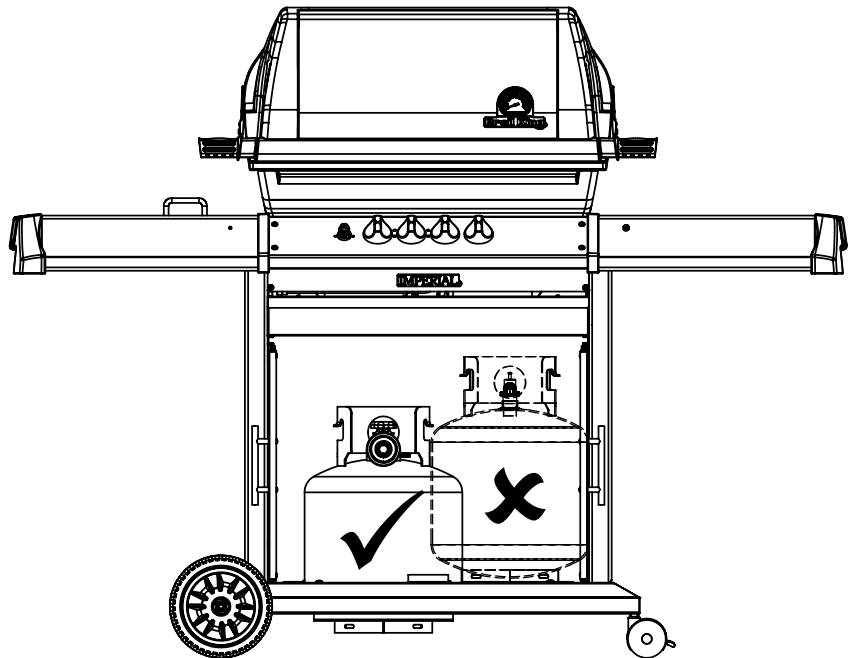

7

8

9

10

11

(2)

PARTS LIST / LISTE DES PIÈCES

KEY #	ITEM #	DESCRIPTION	DESCRIPTION	971-74	971-77	971-94	971-97
1	10909-T60	CASTING BOTTOM	FOND DU FOYER	1	1	1	1
2	10473-T60	CASTING TOP	COUVERCLE	1	1	1	1
3	10081-BK603	NAMEPLATE	PLAQUE D'IDENTIFICATION	1	1	1	1
4	10958-K70	TOP CASTING INSERT	PANNEAU DE COUVERCLE	1	1	1	1
5	10571-6	HEAT INDICATOR	INDICATEUR DE CHALEUR	1	1	1	1
6	10240-15	HINGE PIN	ATTACHE DE CHEVILLE	2	2	2	2
6A.	S21237	HINGE PIN SPACER	ESPACEUR DE CHEVILLE CHARNIÈRES	2	2	2	2
7	S21233	HITCH PIN CLIP	ATTACHE DE CHEVILLE	2	2	2	2
9	10225-T626	GRID - PORCELAIN	GRILLE EN PORCELAIN	3	3	3	3
10	10222-T626	FLAV-R-CAST	FLAV-R-CAST	2	2	2	2
11	10225-T628	GRID - WARMING RACK	GRILLE DE RÉCHAUD	1	1	1	1
12	10225-T627	SWING BASKET	PANIER À BALANCOIR	1	1	1	1
13	Y-11797	BOLT SWING BASKET	BOULON POUR PANIER A BALANCOIR	2	2	2	2
15	10390-T501	BURNER/VENTURI ASSY	ENSEMBLE DE BRÛLEUR	1	1	1	1
17	10342-245	ELECTRONIC IGNITOR	ALLUMAGE ÉLECTRONIQUE	1	1	•	•
	10342-246	ELECTRONIC IGNITOR	ALLUMAGE ÉLECTRONIQUE	•	•	1	1
18	10342-T301	ELECTRODE	ÉLECTRODE	2	2	2	2
21	10440-R64	CONTROL ASSY LP-3V	SOUPAPE, (GAZ PROPANE)	1	•	•	•
	10440-R65	CONTROL ASSY NG-3V	SOUPAPE, (GAZ NATUREL)	•	1	•	•
	10442-R66	CONTROL ASSY LP-4V	SOUPAPE, (GAZ PROPANE)	•	•	1	•
	10442-R67	CONTROL ASSY NG-4V	SOUPAPE, (GAZ NATUREL)	•	•	•	1
21A.	S13467-091	HOSE-SIDE BURNER LP	TUYAU DU BRÛLEUR LATÉRAL PL	•	•	1	•
	S13467-132	HOSE-SIDE BURNER NG	TUYAU DU BRÛLEUR LATÉRAL GN	•	•	•	1
	Y-11230	COTTER PIN	ATTACHE DE CHEVILLE	•	•	1	1
21B.	10110-91	TUBE-REAR BURNER ASSY	TUBE DE BRÛLEUR ARRIÈRE	1	1	1	1
22	10114-20	HOSE & REGULATOR LP - QCC1	TUYAU ET REGULATEUR PL - QCC1	1	•	1	•
	10111-K47	HOSE NATURAL GAS	TUYAU POUR GAZ NATUREL	•	1	•	1
22A.	10111-27	FLEX HOSE - SS	TUYAU DE CÂBLE - AI	1	1	1	1
23	10472-K37	CONTROL KNOB	BOUTON DE CONTROLE	3	3	4	4
24	10153-44	HOSE CONNECTOR	CONNECTEUR DE TUYAU	1	1	1	1
25	Y-12854	WASHER	RONDELLE	1	1	1	1
26	10153-47	ELBOW – 90 DEG.	COUDE 90 DEGRÉS	1	1	1	1
30a.	10081-BK613	NAMEPLATE	PLAQUE D'IDENTIFICATION	1	1	1	1
31	10194-D77	CONTROL COVER	PANNEAU DE CONTROLE	1	1	•	•
	10194-D79	CONTROL COVER	PANNEAU DE CONTROLE	•	•	1	1
33	10184-R80	RADIATION SHIELD	ÉCRAN DE CHALEUR	1	1	1	1
35	10184-R641	SUPPORT-CASTING-LEFT	SUPPORT DU FOYER - GAUCHE	1	1	1	1
36	10184-K661	SUPPORT-CASTING-RIGHT	SUPPORT DU FOYER - DROIT	1	1	1	1
37	10184-K6	SUPPORT-SIDE SHELF	SUPPORT TABLETTE	4	4	4	4
39	10958-R831	BRACE-REAR	SUPPORT ARRIÈRE	1	1	1	1
40	10711-D501	BASE	TABLETTE INFÉRIEURE	1	•	1	•
	10711-D511	BASE	TABLETTE INFÉRIEURE	•	1	•	1
40A.	10184-D821	TANK RETAINER	SERVITEUR DU RESERVOIR	1	•	1	•
41	10958-K851	BRACE – FRONT	SUPPORT AVANT	1	1	1	1
42	10958-D89	DOOR – FRONT	PORTE DE L'AVANT	2	2	2	2
42A.	10958-D921	DOOR – INNER	PORTE INTÉRIEURE	2	2	2	2
43	10958-D861	SIDE PANEL BLK	PANNEAU LATÉRALE	2	2	2	2
44	10958-D901	REAR PANEL BLK	PANNEAU ARRIÈRE	1	1	1	1
45	10958-D961	DRAWER	TIROIR	1	1	1	1
46	10958-D841	BRACE - FRONT	SUPPORT AVANT	1	1	1	1
50	10711-R65	SHELF-SIDE-RIGHT	PLANCHETTE LATÉRALE – DROIT	1	1	1	1
50A.	10711-K612	SHELF - END CAP	ÉTAGÈRE - MONTURE D'EMBOUT	1	1	1	1
51	10711-R66	SHELF-SIDE-LEFT	PLANCHETTE LATÉRALE – GAUCHE	1	1	•	•
	10711-R67	SHELF-SIDE-BURNER	PLANCHETTE – BRÛLEUR DE CÔTÉ	•	•	1	1
51A.	10711-K622	SHELF - END CAP	ÉTAGÈRE - MONTURE D'EMBOUT	1	1	1	1
52	10711-K610	SHELF - EDGE CAP	ÉTAGÈRE - MONTURE D'BORD	1	1	1	1
53	10711-K620	SHELF - EDGE CAP	ÉTAGÈRE - MONTURE D'BORD	1	1	1	1
56	10892-8N	WHEEL	ROUE	2	2	2	2
65	S13005	BURNER ROTISSERIE	BRÛLEUR DE TOURNEBROCHE	1	1	1	1
68	S21362	SPRING	RESSORT	1	1	1	1
70	Y-11990	HEX NUT	ÉCROU	1	1	1	1
71	10696-127	REAR-BURNER-ORIFICE LP	ORIFICE DU BRÛLEUR ARRIÈRE PL	1	•	1	•
	10696-185	REAR-BURNER-ORIFICE NG	ORIFICE DU BRÛLEUR ARRIÈRE GN	•	1	•	1
73	S21420	PUSH NUT	POUSSE ÉCROU	2	2	2	2
74	Y-6616	BOLT 1/4-20 X 1 1/2	BOULON – 1/4-20 X 1 1/2	2	2	2	2