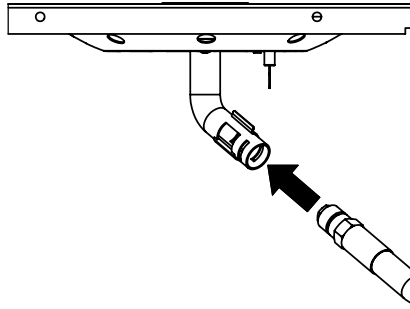

7

8

9

10

11

(2)

PARTS LIST / LISTE DES PIÈCES

KEY #	ITEM #	DESCRIPTION	DESCRIPTION	971-74	971-77	971-94	971-97
1	10909-T60	CASTING BOTTOM	FOND DU FOYER	1	1	1	1
2	10473-T60	CASTING TOP	COUVERCLE	1	1	1	1
3	10081-BK603	NAMEPLATE	PLAQUE D'IDENTIFICATION	1	1	1	1
4	10958-K70	TOP CASTING INSERT	PANNEAU DE COUVERCLE	1	1	1	1
5	10571-6	HEAT INDICATOR	INDICATEUR DE CHALEUR	1	1	1	1
6	10240-15	HINGE PIN	ATTACHE DE CHEVILLE	2	2	2	2
6A.	S21237	HINGE PIN SPACER	ESPACEUR DE CHEVILLE CHARNIÈRES	2	2	2	2
7	S21233	HITCH PIN CLIP	ATTACHE DE CHEVILLE	2	2	2	2
9	10225-T626	GRID - PORCELAIN	GRILLE EN PORCELAIN	3	3	3	3
10	10222-T626	FLAV-R-CAST	FLAV-R-CAST	2	2	2	2
11	10225-T628	GRID - WARMING RACK	GRILLE DE RÉCHAUD	1	1	1	1
12	10225-T627	SWING BASKET	PANIER À BALANCOIR	1	1	1	1
13	Y-11797	BOLT SWING BASKET	BOULON POUR PANIER A BALANCOIR	2	2	2	2
15	10390-T501	BURNER/VENTURI ASSY	ENSEMBLE DE BRÛLEUR	1	1	1	1
17	10342-245	ELECTRONIC IGNITOR	ALLUMAGE ÉLECTRONIQUE	1	1	•	•
	10342-246	ELECTRONIC IGNITOR	ALLUMAGE ÉLECTRONIQUE	•	•	1	1
18	10342-T301	ELECTRODE	ÉLECTRODE	2	2	2	2
21	10440-R64	CONTROL ASSY LP-3V	SOUPAPE, (GAZ PROPANE)	1	•	•	•
	10440-R65	CONTROL ASSY NG-3V	SOUPAPE, (GAZ NATUREL)	•	1	•	•
	10442-R66	CONTROL ASSY LP-4V	SOUPAPE, (GAZ PROPANE)	•	•	1	•
	10442-R67	CONTROL ASSY NG-4V	SOUPAPE, (GAZ NATUREL)	•	•	•	1
21A.	S13467-091	HOSE-SIDE BURNER LP	TUYAU DU BRÛLEUR LATÉRAL PL	•	•	1	•
	S13467-132	HOSE-SIDE BURNER NG	TUYAU DU BRÛLEUR LATÉRAL GN	•	•	•	1
	Y-11230	COTTER PIN	ATTACHE DE CHEVILLE	•	•	1	1
21B.	10110-91	TUBE-REAR BURNER ASSY	TUBE DE BRÛLEUR ARRIÈRE	1	1	1	1
22	10114-20	HOSE & REGULATOR LP - QCC1	TUYAU ET REGULATEUR PL - QCC1	1	•	1	•
	10111-K47	HOSE NATURAL GAS	TUYAU POUR GAZ NATUREL	•	1	•	1
22A.	10111-27	FLEX HOSE - SS	TUYAU DE CÂBLE - AI	1	1	1	1
23	10472-K37	CONTROL KNOB	BOUTON DE CONTROLE	3	3	4	4
24	10153-44	HOSE CONNECTOR	CONNECTEUR DE TUYAU	1	1	1	1
25	Y-12854	WASHER	RONDELLE	1	1	1	1
26	10153-47	ELBOW – 90 DEG.	COUDE 90 DEGRÉS	1	1	1	1
30a.	10081-BK613	NAMEPLATE	PLAQUE D'IDENTIFICATION	1	1	1	1
31	10194-D77	CONTROL COVER	PANNEAU DE CONTROLE	1	1	•	•
	10194-D79	CONTROL COVER	PANNEAU DE CONTROLE	•	•	1	1
33	10184-R80	RADIATION SHIELD	ÉCRAN DE CHALEUR	1	1	1	1
35	10184-R641	SUPPORT-CASTING-LEFT	SUPPORT DU FOYER - GAUCHE	1	1	1	1
36	10184-K661	SUPPORT-CASTING-RIGHT	SUPPORT DU FOYER - DROIT	1	1	1	1
37	10184-K6	SUPPORT-SIDE SHELF	SUPPORT TABLETTE	4	4	4	4
39	10958-R831	BRACE-REAR	SUPPORT ARRIÈRE	1	1	1	1
40	10711-D501	BASE	TABLETTE INFÉRIEURE	1	•	1	•
	10711-D511	BASE	TABLETTE INFÉRIEURE	•	1	•	1
40A.	10184-D821	TANK RETAINER	SERVITEUR DU RESERVOIR	1	•	1	•
41	10958-K851	BRACE – FRONT	SUPPORT AVANT	1	1	1	1
42	10958-D89	DOOR – FRONT	PORTE DE L'AVANT	2	2	2	2
42A.	10958-D921	DOOR – INNER	PORTE INTÉRIEURE	2	2	2	2
43	10958-D861	SIDE PANEL BLK	PANNEAU LATÉRALE	2	2	2	2
44	10958-D901	REAR PANEL BLK	PANNEAU ARRIÈRE	1	1	1	1
45	10958-D961	DRAWER	TIROIR	1	1	1	1
46	10958-D841	BRACE - FRONT	SUPPORT AVANT	1	1	1	1
50	10711-R65	SHELF-SIDE-RIGHT	PLANCHETTE LATÉRALE – DROIT	1	1	1	1
50A.	10711-K612	SHELF - END CAP	ÉTAGÈRE - MONTURE D'EMBOUT	1	1	1	1
51	10711-R66	SHELF-SIDE-LEFT	PLANCHETTE LATÉRALE – GAUCHE	1	1	•	•
	10711-R67	SHELF-SIDE-BURNER	PLANCHETTE – BRÛLEUR DE CÔTÉ	•	•	1	1
51A.	10711-K622	SHELF - END CAP	ÉTAGÈRE - MONTURE D'EMBOUT	1	1	1	1
52	10711-K610	SHELF - EDGE CAP	ÉTAGÈRE - MONTURE D'BORD	1	1	1	1
53	10711-K620	SHELF - EDGE CAP	ÉTAGÈRE - MONTURE D'BORD	1	1	1	1
56	10892-8N	WHEEL	ROUE	2	2	2	2
65	S13005	BURNER ROTISSERIE	BRÛLEUR DE TOURNEBROCHE	1	1	1	1
68	S21362	SPRING	RESSORT	1	1	1	1
70	Y-11990	HEX NUT	ÉCROU	1	1	1	1
71	10696-127	REAR-BURNER-ORIFICE LP	ORIFICE DU BRÛLEUR ARRIÈRE PL	1	•	1	•
	10696-185	REAR-BURNER-ORIFICE NG	ORIFICE DU BRÛLEUR ARRIÈRE GN	•	1	•	1
73	S21420	PUSH NUT	POUSSE ÉCROU	2	2	2	2
74	Y-6616	BOLT 1/4-20 X 1 1/2	BOULON – 1/4-20 X 1 1/2	2	2	2	2