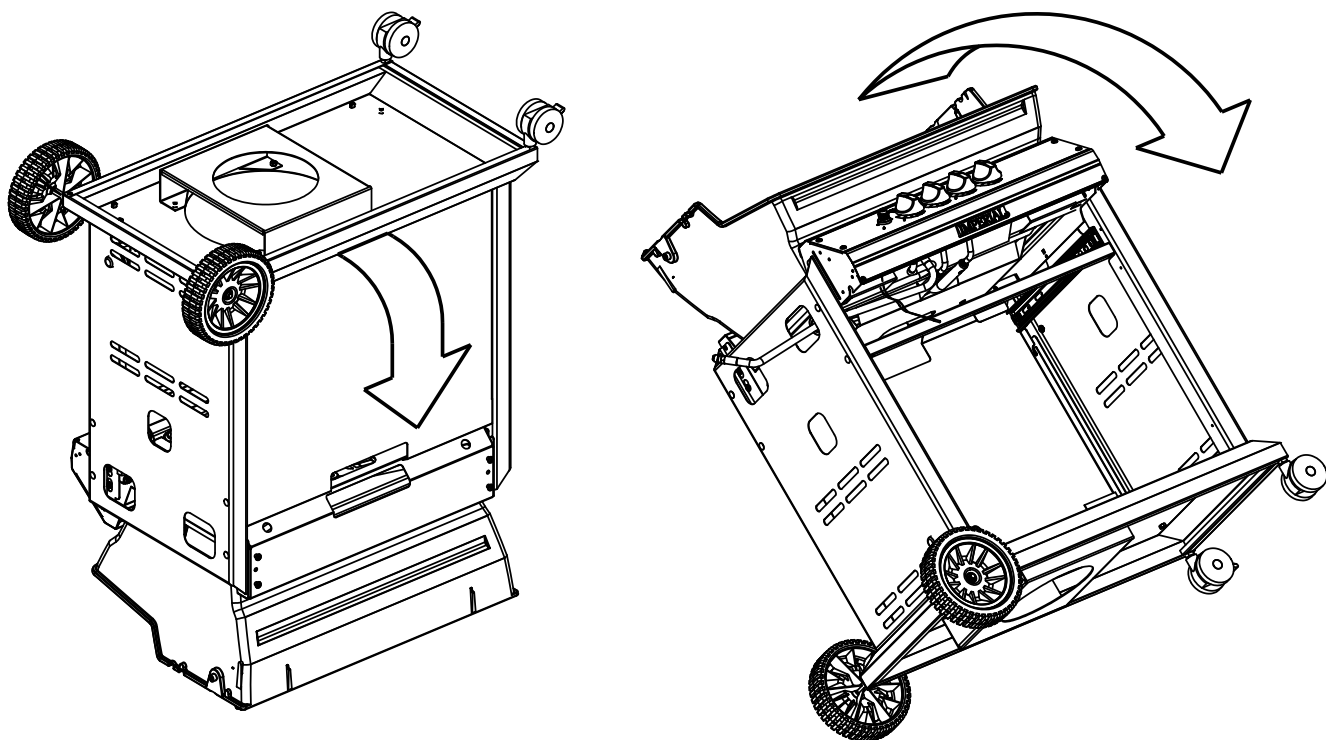

7

8

9

10

11

(2)

PARTS LIST / LISTE DES PIÈCES

KEY #	ITEM #	DESCRIPTION	DESCRIPTION	971-74	971-77	971-94	971-97
1	10909-T60	CASTING BOTTOM	FOND DU FOYER	1	1	1	1
2	10473-T60	CASTING TOP	COUVERCLE	1	1	1	1
3	10081-BK603	NAMEPLATE	PLAQUE D'IDENTIFICATION	1	1	1	1
4	10958-K70	TOP CASTING INSERT	PANNEAU DE COUVERCLE	1	1	1	1
5	10571-6	HEAT INDICATOR	INDICATEUR DE CHALEUR	1	1	1	1
6	10240-15	HINGE PIN	ATTACHE DE CHEVILLE	2	2	2	2
6A.	S21237	HINGE PIN SPACER	ESPACEUR DE CHEVILLE CHARNIÈRES	2	2	2	2
7	S21233	HITCH PIN CLIP	ATTACHE DE CHEVILLE	2	2	2	2
9	10225-T626	GRID - PORCELAIN	GRILLE EN PORCELAIN	3	3	3	3
10	10222-T626	FLAV-R-CAST	FLAV-R-CAST	2	2	2	2
11	10225-T628	GRID - WARMING RACK	GRILLE DE RÉCHAUD	1	1	1	1
12	10225-T627	SWING BASKET	PANIER À BALANCOIR	1	1	1	1
13	Y-11797	BOLT SWING BASKET	BOULON POUR PANIER A BALANCOIR	2	2	2	2
15	10390-T501	BURNER/VENTURI ASSY	ENSEMBLE DE BRÛLEUR	1	1	1	1
17	10342-245	ELECTRONIC IGNITOR	ALLUMAGE ÉLECTRONIQUE	1	1	•	•
	10342-246	ELECTRONIC IGNITOR	ALLUMAGE ÉLECTRONIQUE	•	•	1	1
18	10342-T301	ELECTRODE	ÉLECTRODE	2	2	2	2
21	10440-R64	CONTROL ASSY LP-3V	SOUPAPE, (GAZ PROPANE)	1	•	•	•
	10440-R65	CONTROL ASSY NG-3V	SOUPAPE, (GAZ NATUREL)	•	1	•	•
	10442-R66	CONTROL ASSY LP-4V	SOUPAPE, (GAZ PROPANE)	•	•	1	•
	10442-R67	CONTROL ASSY NG-4V	SOUPAPE, (GAZ NATUREL)	•	•	•	1
21A.	S13467-091	HOSE-SIDE BURNER LP	TUYAU DU BRÛLEUR LATÉRAL PL	•	•	1	•
	S13467-132	HOSE-SIDE BURNER NG	TUYAU DU BRÛLEUR LATÉRAL GN	•	•	•	1
	Y-11230	COTTER PIN	ATTACHE DE CHEVILLE	•	•	1	1
21B.	10110-91	TUBE-REAR BURNER ASSY	TUBE DE BRÛLEUR ARRIÈRE	1	1	1	1
22	10114-20	HOSE & REGULATOR LP - QCC1	TUYAU ET REGULATEUR PL - QCC1	1	•	1	•
	10111-K47	HOSE NATURAL GAS	TUYAU POUR GAZ NATUREL	•	1	•	1
22A.	10111-27	FLEX HOSE - SS	TUYAU DE CÂBLE - AI	1	1	1	1
23	10472-K37	CONTROL KNOB	BOUTON DE CONTROLE	3	3	4	4
24	10153-44	HOSE CONNECTOR	CONNECTEUR DE TUYAU	1	1	1	1
25	Y-12854	WASHER	RONDELLE	1	1	1	1
26	10153-47	ELBOW – 90 DEG.	COUDE 90 DEGRÉS	1	1	1	1
30a.	10081-BK613	NAMEPLATE	PLAQUE D'IDENTIFICATION	1	1	1	1
31	10194-D77	CONTROL COVER	PANNEAU DE CONTROLE	1	1	•	•
	10194-D79	CONTROL COVER	PANNEAU DE CONTROLE	•	•	1	1
33	10184-R80	RADIATION SHIELD	ÉCRAN DE CHALEUR	1	1	1	1
35	10184-R641	SUPPORT-CASTING-LEFT	SUPPORT DU FOYER - GAUCHE	1	1	1	1
36	10184-K661	SUPPORT-CASTING-RIGHT	SUPPORT DU FOYER - DROIT	1	1	1	1
37	10184-K6	SUPPORT-SIDE SHELF	SUPPORT TABLETTE	4	4	4	4
39	10958-R831	BRACE-REAR	SUPPORT ARRIÈRE	1	1	1	1
40	10711-D501	BASE	TABLETTE INFÉRIEURE	1	•	1	•
	10711-D511	BASE	TABLETTE INFÉRIEURE	•	1	•	1
40A.	10184-D821	TANK RETAINER	SERVITEUR DU RESERVOIR	1	•	1	•
41	10958-K851	BRACE – FRONT	SUPPORT AVANT	1	1	1	1
42	10958-D89	DOOR – FRONT	PORTE DE L'AVANT	2	2	2	2
42A.	10958-D921	DOOR – INNER	PORTE INTÉRIEURE	2	2	2	2
43	10958-D861	SIDE PANEL BLK	PANNEAU LATÉRALE	2	2	2	2
44	10958-D901	REAR PANEL BLK	PANNEAU ARRIÈRE	1	1	1	1
45	10958-D961	DRAWER	TIROIR	1	1	1	1
46	10958-D841	BRACE - FRONT	SUPPORT AVANT	1	1	1	1
50	10711-R65	SHELF-SIDE-RIGHT	PLANCHETTE LATÉRALE – DROIT	1	1	1	1
50A.	10711-K612	SHELF - END CAP	ÉTAGÈRE - MONTURE D'EMBOUT	1	1	1	1
51	10711-R66	SHELF-SIDE-LEFT	PLANCHETTE LATÉRALE – GAUCHE	1	1	•	•
	10711-R67	SHELF-SIDE-BURNER	PLANCHETTE – BRÛLEUR DE CÔTÉ	•	•	1	1
51A.	10711-K622	SHELF - END CAP	ÉTAGÈRE - MONTURE D'EMBOUT	1	1	1	1
52	10711-K610	SHELF - EDGE CAP	ÉTAGÈRE - MONTURE D'BORD	1	1	1	1
53	10711-K620	SHELF - EDGE CAP	ÉTAGÈRE - MONTURE D'BORD	1	1	1	1
56	10892-8N	WHEEL	ROUE	2	2	2	2
65	S13005	BURNER ROTISSERIE	BRÛLEUR DE TOURNEBROCHE	1	1	1	1
68	S21362	SPRING	RESSORT	1	1	1	1
70	Y-11990	HEX NUT	ÉCROU	1	1	1	1
71	10696-127	REAR-BURNER-ORIFICE LP	ORIFICE DU BRÛLEUR ARRIÈRE PL	1	•	1	•
	10696-185	REAR-BURNER-ORIFICE NG	ORIFICE DU BRÛLEUR ARRIÈRE GN	•	1	•	1
73	S21420	PUSH NUT	POUSSE ÉCROU	2	2	2	2
74	Y-6616	BOLT 1/4-20 X 1 1/2	BOULON – 1/4-20 X 1 1/2	2	2	2	2