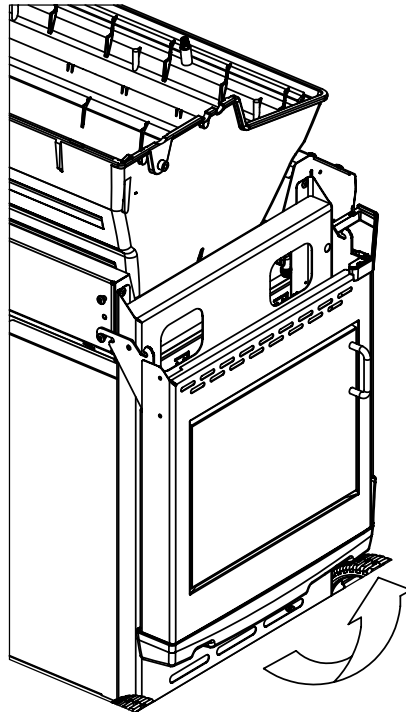

7

8

9

10

11

(2)

PARTS LIST / LISTE DES PIÈCES

KEY #	ITEM #	DESCRIPTION	DESCRIPTION	971-74	971-77	971-94	971-97
1	10909-T60	CASTING BOTTOM	FOND DU FOYER	1	1	1	1
2	10473-T60	CASTING TOP	COUVERCLE	1	1	1	1
3	10081-BK603	NAMEPLATE	PLAQUE D'IDENTIFICATION	1	1	1	1
4	10958-K70	TOP CASTING INSERT	PANNEAU DE COUVERCLE	1	1	1	1
5	10571-6	HEAT INDICATOR	INDICATEUR DE CHALEUR	1	1	1	1
6	10240-15	HINGE PIN	ATTACHE DE CHEVILLE	2	2	2	2
6A.	S21237	HINGE PIN SPACER	ESPACEUR DE CHEVILLE CHARNIÈRES	2	2	2	2
7	S21233	HITCH PIN CLIP	ATTACHE DE CHEVILLE	2	2	2	2
9	10225-T626	GRID - PORCELAIN	GRILLE EN PORCELAIN	3	3	3	3
10	10222-T626	FLAV-R-CAST	FLAV-R-CAST	2	2	2	2
11	10225-T628	GRID - WARMING RACK	GRILLE DE RÉCHAUD	1	1	1	1
12	10225-T627	SWING BASKET	PANIER À BALANCOIR	1	1	1	1
13	Y-11797	BOLT SWING BASKET	BOULON POUR PANIER A BALANCOIR	2	2	2	2
15	10390-T501	BURNER/VENTURI ASSY	ENSEMBLE DE BRÛLEUR	1	1	1	1
17	10342-245	ELECTRONIC IGNITOR	ALLUMAGE ÉLECTRONIQUE	1	1	•	•
	10342-246	ELECTRONIC IGNITOR	ALLUMAGE ÉLECTRONIQUE	•	•	1	1
18	10342-T301	ELECTRODE	ÉLECTRODE	2	2	2	2
21	10440-R64	CONTROL ASSY LP-3V	SOUPAPE, (GAZ PROPANE)	1	•	•	•
	10440-R65	CONTROL ASSY NG-3V	SOUPAPE, (GAZ NATUREL)	•	1	•	•
	10442-R66	CONTROL ASSY LP-4V	SOUPAPE, (GAZ PROPANE)	•	•	1	•
	10442-R67	CONTROL ASSY NG-4V	SOUPAPE, (GAZ NATUREL)	•	•	•	1
21A.	S13467-091	HOSE-SIDE BURNER LP	TUYAU DU BRÛLEUR LATÉRAL PL	•	•	1	•
	S13467-132	HOSE-SIDE BURNER NG	TUYAU DU BRÛLEUR LATÉRAL GN	•	•	•	1
	Y-11230	COTTER PIN	ATTACHE DE CHEVILLE	•	•	1	1
21B.	10110-91	TUBE-REAR BURNER ASSY	TUBE DE BRÛLEUR ARRIÈRE	1	1	1	1
22	10114-20	HOSE & REGULATOR LP - QCC1	TUYAU ET REGULATEUR PL - QCC1	1	•	1	•
	10111-K47	HOSE NATURAL GAS	TUYAU POUR GAZ NATUREL	•	1	•	1
22A.	10111-27	FLEX HOSE - SS	TUYAU DE CÂBLE - AI	1	1	1	1
23	10472-K37	CONTROL KNOB	BOUTON DE CONTROLE	3	3	4	4
24	10153-44	HOSE CONNECTOR	CONNECTEUR DE TUYAU	1	1	1	1
25	Y-12854	WASHER	RONDELLE	1	1	1	1
26	10153-47	ELBOW – 90 DEG.	COUDE 90 DEGRÉS	1	1	1	1
30a.	10081-BK613	NAMEPLATE	PLAQUE D'IDENTIFICATION	1	1	1	1
31	10194-D77	CONTROL COVER	PANNEAU DE CONTROLE	1	1	•	•
	10194-D79	CONTROL COVER	PANNEAU DE CONTROLE	•	•	1	1
33	10184-R80	RADIATION SHIELD	ÉCRAN DE CHALEUR	1	1	1	1
35	10184-R641	SUPPORT-CASTING-LEFT	SUPPORT DU FOYER - GAUCHE	1	1	1	1
36	10184-K661	SUPPORT-CASTING-RIGHT	SUPPORT DU FOYER - DROIT	1	1	1	1
37	10184-K6	SUPPORT-SIDE SHELF	SUPPORT TABLETTE	4	4	4	4
39	10958-R831	BRACE-REAR	SUPPORT ARRIÈRE	1	1	1	1
40	10711-D501	BASE	TABLETTE INFÉRIEURE	1	•	1	•
	10711-D511	BASE	TABLETTE INFÉRIEURE	•	1	•	1
40A.	10184-D821	TANK RETAINER	SERVITEUR DU RESERVOIR	1	•	1	•
41	10958-K851	BRACE – FRONT	SUPPORT AVANT	1	1	1	1
42	10958-D89	DOOR – FRONT	PORTE DE L'AVANT	2	2	2	2
42A.	10958-D921	DOOR – INNER	PORTE INTÉRIEURE	2	2	2	2
43	10958-D861	SIDE PANEL BLK	PANNEAU LATÉRALE	2	2	2	2
44	10958-D901	REAR PANEL BLK	PANNEAU ARRIÈRE	1	1	1	1
45	10958-D961	DRAWER	TIROIR	1	1	1	1
46	10958-D841	BRACE - FRONT	SUPPORT AVANT	1	1	1	1
50	10711-R65	SHELF-SIDE-RIGHT	PLANCHETTE LATÉRALE – DROIT	1	1	1	1
50A.	10711-K612	SHELF - END CAP	ÉTAGÈRE - MONTURE D'EMBOUT	1	1	1	1
51	10711-R66	SHELF-SIDE-LEFT	PLANCHETTE LATÉRALE – GAUCHE	1	1	•	•
	10711-R67	SHELF-SIDE-BURNER	PLANCHETTE – BRÛLEUR DE CÔTÉ	•	•	1	1
51A.	10711-K622	SHELF - END CAP	ÉTAGÈRE - MONTURE D'EMBOUT	1	1	1	1
52	10711-K610	SHELF - EDGE CAP	ÉTAGÈRE - MONTURE D'BORD	1	1	1	1
53	10711-K620	SHELF - EDGE CAP	ÉTAGÈRE - MONTURE D'BORD	1	1	1	1
56	10892-8N	WHEEL	ROUE	2	2	2	2
65	S13005	BURNER ROTISSERIE	BRÛLEUR DE TOURNEBROCHE	1	1	1	1
68	S21362	SPRING	RESSORT	1	1	1	1
70	Y-11990	HEX NUT	ÉCROU	1	1	1	1
71	10696-127	REAR-BURNER-ORIFICE LP	ORIFICE DU BRÛLEUR ARRIÈRE PL	1	•	1	•
	10696-185	REAR-BURNER-ORIFICE NG	ORIFICE DU BRÛLEUR ARRIÈRE GN	•	1	•	1
73	S21420	PUSH NUT	POUSSE ÉCROU	2	2	2	2
74	Y-6616	BOLT 1/4-20 X 1 1/2	BOULON – 1/4-20 X 1 1/2	2	2	2	2