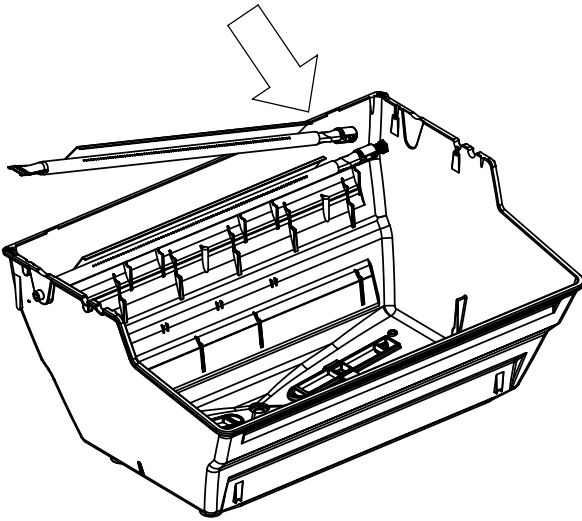

7

8

9

10

11

(2)

PARTS LIST / LISTE DES PIÈCES

KEY #	ITEM #	DESCRIPTION	DESCRIPTION	971-74	971-77	971-94	971-97
1	10909-T60	CASTING BOTTOM	FOND DU FOYER	1	1	1	1
2	10473-T60	CASTING TOP	COUVERCLE	1	1	1	1
3	10081-BK603	NAMEPLATE	PLAQUE D'IDENTIFICATION	1	1	1	1
4	10958-K70	TOP CASTING INSERT	PANNEAU DE COUVERCLE	1	1	1	1
5	10571-6	HEAT INDICATOR	INDICATEUR DE CHALEUR	1	1	1	1
6	10240-15	HINGE PIN	ATTACHE DE CHEVILLE	2	2	2	2
6A.	S21237	HINGE PIN SPACER	ESPACEUR DE CHEVILLE CHARNIÈRES	2	2	2	2
7	S21233	HITCH PIN CLIP	ATTACHE DE CHEVILLE	2	2	2	2
9	10225-T626	GRID - PORCELAIN	GRILLE EN PORCELAIN	3	3	3	3
10	10222-T626	FLAV-R-CAST	FLAV-R-CAST	2	2	2	2
11	10225-T628	GRID - WARMING RACK	GRILLE DE RÉCHAUD	1	1	1	1
12	10225-T627	SWING BASKET	PANIER À BALANCOIR	1	1	1	1
13	Y-11797	BOLT SWING BASKET	BOULON POUR PANIER A BALANCOIR	2	2	2	2
15	10390-T501	BURNER/VENTURI ASSY	ENSEMBLE DE BRÛLEUR	1	1	1	1
17	10342-245	ELECTRONIC IGNITOR	ALLUMAGE ÉLECTRONIQUE	1	1	•	•
	10342-246	ELECTRONIC IGNITOR	ALLUMAGE ÉLECTRONIQUE	•	•	1	1
18	10342-T301	ELECTRODE	ÉLECTRODE	2	2	2	2
21	10440-R64	CONTROL ASSY LP-3V	SOUPAPE, (GAZ PROPANE)	1	•	•	•
	10440-R65	CONTROL ASSY NG-3V	SOUPAPE, (GAZ NATUREL)	•	1	•	•
	10442-R66	CONTROL ASSY LP-4V	SOUPAPE, (GAZ PROPANE)	•	•	1	•
	10442-R67	CONTROL ASSY NG-4V	SOUPAPE, (GAZ NATUREL)	•	•	•	1
21A.	S13467-091	HOSE-SIDE BURNER LP	TUYAU DU BRÛLEUR LATÉRAL PL	•	•	1	•
	S13467-132	HOSE-SIDE BURNER NG	TUYAU DU BRÛLEUR LATÉRAL GN	•	•	•	1
	Y-11230	COTTER PIN	ATTACHE DE CHEVILLE	•	•	1	1
21B.	10110-91	TUBE-REAR BURNER ASSY	TUBE DE BRÛLEUR ARRIÈRE	1	1	1	1
22	10114-20	HOSE & REGULATOR LP - QCC1	TUYAU ET REGULATEUR PL - QCC1	1	•	1	•
	10111-K47	HOSE NATURAL GAS	TUYAU POUR GAZ NATUREL	•	1	•	1
22A.	10111-27	FLEX HOSE - SS	TUYAU DE CÂBLE - AI	1	1	1	1
23	10472-K37	CONTROL KNOB	BOUTON DE CONTROLE	3	3	4	4
24	10153-44	HOSE CONNECTOR	CONNECTEUR DE TUYAU	1	1	1	1
25	Y-12854	WASHER	RONDELLE	1	1	1	1
26	10153-47	ELBOW – 90 DEG.	COUDE 90 DEGRÉS	1	1	1	1
30a.	10081-BK613	NAMEPLATE	PLAQUE D'IDENTIFICATION	1	1	1	1
31	10194-D77	CONTROL COVER	PANNEAU DE CONTROLE	1	1	•	•
	10194-D79	CONTROL COVER	PANNEAU DE CONTROLE	•	•	1	1
33	10184-R80	RADIATION SHIELD	ÉCRAN DE CHALEUR	1	1	1	1
35	10184-R641	SUPPORT-CASTING-LEFT	SUPPORT DU FOYER - GAUCHE	1	1	1	1
36	10184-K661	SUPPORT-CASTING-RIGHT	SUPPORT DU FOYER - DROIT	1	1	1	1
37	10184-K6	SUPPORT-SIDE SHELF	SUPPORT TABLETTE	4	4	4	4
39	10958-R831	BRACE-REAR	SUPPORT ARRIÈRE	1	1	1	1
40	10711-D501	BASE	TABLETTE INFÉRIEURE	1	•	1	•
	10711-D511	BASE	TABLETTE INFÉRIEURE	•	1	•	1
40A.	10184-D821	TANK RETAINER	SERVITEUR DU RESERVOIR	1	•	1	•
41	10958-K851	BRACE – FRONT	SUPPORT AVANT	1	1	1	1
42	10958-D89	DOOR – FRONT	PORTE DE L'AVANT	2	2	2	2
42A.	10958-D921	DOOR – INNER	PORTE INTÉRIEURE	2	2	2	2
43	10958-D861	SIDE PANEL BLK	PANNEAU LATÉRALE	2	2	2	2
44	10958-D901	REAR PANEL BLK	PANNEAU ARRIÈRE	1	1	1	1
45	10958-D961	DRAWER	TIROIR	1	1	1	1
46	10958-D841	BRACE - FRONT	SUPPORT AVANT	1	1	1	1
50	10711-R65	SHELF-SIDE-RIGHT	PLANCHETTE LATÉRALE – DROIT	1	1	1	1
50A.	10711-K612	SHELF - END CAP	ÉTAGÈRE - MONTURE D'EMBOUT	1	1	1	1
51	10711-R66	SHELF-SIDE-LEFT	PLANCHETTE LATÉRALE – GAUCHE	1	1	•	•
	10711-R67	SHELF-SIDE-BURNER	PLANCHETTE – BRÛLEUR DE CÔTÉ	•	•	1	1
51A.	10711-K622	SHELF - END CAP	ÉTAGÈRE - MONTURE D'EMBOUT	1	1	1	1
52	10711-K610	SHELF - EDGE CAP	ÉTAGÈRE - MONTURE D'BORD	1	1	1	1
53	10711-K620	SHELF - EDGE CAP	ÉTAGÈRE - MONTURE D'BORD	1	1	1	1
56	10892-8N	WHEEL	ROUE	2	2	2	2
65	S13005	BURNER ROTISSERIE	BRÛLEUR DE TOURNEBROCHE	1	1	1	1
68	S21362	SPRING	RESSORT	1	1	1	1
70	Y-11990	HEX NUT	ÉCROU	1	1	1	1
71	10696-127	REAR-BURNER-ORIFICE LP	ORIFICE DU BRÛLEUR ARRIÈRE PL	1	•	1	•
	10696-185	REAR-BURNER-ORIFICE NG	ORIFICE DU BRÛLEUR ARRIÈRE GN	•	1	•	1
73	S21420	PUSH NUT	POUSSE ÉCROU	2	2	2	2
74	Y-6616	BOLT 1/4-20 X 1 1/2	BOULON – 1/4-20 X 1 1/2	2	2	2	2