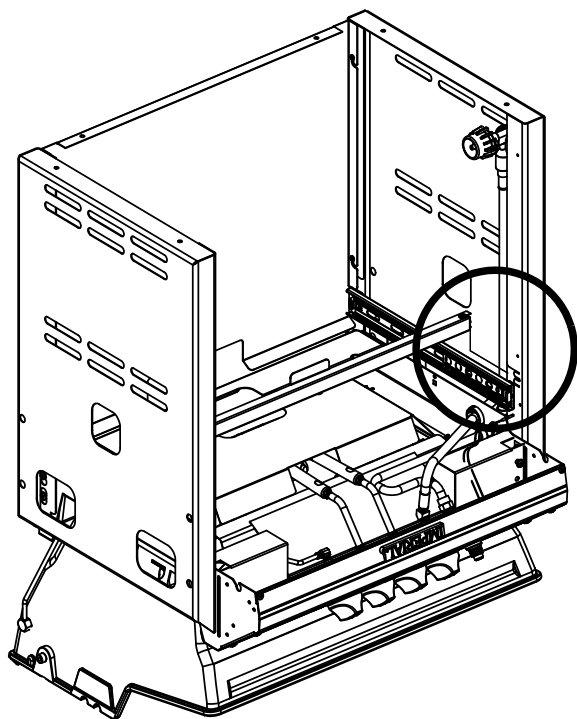

7

8

9

10

11

(2)

PARTS LIST / LISTE DES PIÈCES

KEY #	ITEM #	DESCRIPTION	DESCRIPTION	971-74	971-77	971-94	971-97
1	10909-T60	CASTING BOTTOM	FOND DU FOYER	1	1	1	1
2	10473-T60	CASTING TOP	COUVERCLE	1	1	1	1
3	10081-BK603	NAMEPLATE	PLAQUE D'IDENTIFICATION	1	1	1	1
4	10958-K70	TOP CASTING INSERT	PANNEAU DE COUVERCLE	1	1	1	1
5	10571-6	HEAT INDICATOR	INDICATEUR DE CHALEUR	1	1	1	1
6	10240-15	HINGE PIN	ATTACHE DE CHEVILLE	2	2	2	2
6A.	S21237	HINGE PIN SPACER	ESPACEUR DE CHEVILLE CHARNIÈRES	2	2	2	2
7	S21233	HITCH PIN CLIP	ATTACHE DE CHEVILLE	2	2	2	2
9	10225-T626	GRID - PORCELAIN	GRILLE EN PORCELAIN	3	3	3	3
10	10222-T626	FLAV-R-CAST	FLAV-R-CAST	2	2	2	2
11	10225-T628	GRID - WARMING RACK	GRILLE DE RÉCHAUD	1	1	1	1
12	10225-T627	SWING BASKET	PANIER À BALANCOIR	1	1	1	1
13	Y-11797	BOLT SWING BASKET	BOULON POUR PANIER A BALANCOIR	2	2	2	2
15	10390-T501	BURNER/VENTURI ASSY	ENSEMBLE DE BRÛLEUR	1	1	1	1
17	10342-245	ELECTRONIC IGNITOR	ALLUMAGE ÉLECTRONIQUE	1	1	•	•
	10342-246	ELECTRONIC IGNITOR	ALLUMAGE ÉLECTRONIQUE	•	•	1	1
18	10342-T301	ELECTRODE	ÉLECTRODE	2	2	2	2
21	10440-R64	CONTROL ASSY LP-3V	SOUPAPE, (GAZ PROPANE)	1	•	•	•
	10440-R65	CONTROL ASSY NG-3V	SOUPAPE, (GAZ NATUREL)	•	1	•	•
	10442-R66	CONTROL ASSY LP-4V	SOUPAPE, (GAZ PROPANE)	•	•	1	•
	10442-R67	CONTROL ASSY NG-4V	SOUPAPE, (GAZ NATUREL)	•	•	•	1
21A.	S13467-091	HOSE-SIDE BURNER LP	TUYAU DU BRÛLEUR LATÉRAL PL	•	•	1	•
	S13467-132	HOSE-SIDE BURNER NG	TUYAU DU BRÛLEUR LATÉRAL GN	•	•	•	1
	Y-11230	COTTER PIN	ATTACHE DE CHEVILLE	•	•	1	1
21B.	10110-91	TUBE-REAR BURNER ASSY	TUBE DE BRÛLEUR ARRIÈRE	1	1	1	1
22	10114-20	HOSE & REGULATOR LP - QCC1	TUYAU ET REGULATEUR PL - QCC1	1	•	1	•
	10111-K47	HOSE NATURAL GAS	TUYAU POUR GAZ NATUREL	•	1	•	1
22A.	10111-27	FLEX HOSE - SS	TUYAU DE CÂBLE - AI	1	1	1	1
23	10472-K37	CONTROL KNOB	BOUTON DE CONTROLE	3	3	4	4
24	10153-44	HOSE CONNECTOR	CONNECTEUR DE TUYAU	1	1	1	1
25	Y-12854	WASHER	RONDELLE	1	1	1	1
26	10153-47	ELBOW – 90 DEG.	COUDE 90 DEGRÉS	1	1	1	1
30a.	10081-BK613	NAMEPLATE	PLAQUE D'IDENTIFICATION	1	1	1	1
31	10194-D77	CONTROL COVER	PANNEAU DE CONTROLE	1	1	•	•
	10194-D79	CONTROL COVER	PANNEAU DE CONTROLE	•	•	1	1
33	10184-R80	RADIATION SHIELD	ÉCRAN DE CHALEUR	1	1	1	1
35	10184-R641	SUPPORT-CASTING-LEFT	SUPPORT DU FOYER - GAUCHE	1	1	1	1
36	10184-K661	SUPPORT-CASTING-RIGHT	SUPPORT DU FOYER - DROIT	1	1	1	1
37	10184-K6	SUPPORT-SIDE SHELF	SUPPORT TABLETTE	4	4	4	4
39	10958-R831	BRACE-REAR	SUPPORT ARRIÈRE	1	1	1	1
40	10711-D501	BASE	TABLETTE INFÉRIEURE	1	•	1	•
	10711-D511	BASE	TABLETTE INFÉRIEURE	•	1	•	1
40A.	10184-D821	TANK RETAINER	SERVITEUR DU RESERVOIR	1	•	1	•
41	10958-K851	BRACE – FRONT	SUPPORT AVANT	1	1	1	1
42	10958-D89	DOOR – FRONT	PORTE DE L'AVANT	2	2	2	2
42A.	10958-D921	DOOR – INNER	PORTE INTÉRIEURE	2	2	2	2
43	10958-D861	SIDE PANEL BLK	PANNEAU LATÉRALE	2	2	2	2
44	10958-D901	REAR PANEL BLK	PANNEAU ARRIÈRE	1	1	1	1
45	10958-D961	DRAWER	TIROIR	1	1	1	1
46	10958-D841	BRACE - FRONT	SUPPORT AVANT	1	1	1	1
50	10711-R65	SHELF-SIDE-RIGHT	PLANCHETTE LATÉRALE – DROIT	1	1	1	1
50A.	10711-K612	SHELF - END CAP	ÉTAGÈRE - MONTURE D'EMBOUT	1	1	1	1
51	10711-R66	SHELF-SIDE-LEFT	PLANCHETTE LATÉRALE – GAUCHE	1	1	•	•
	10711-R67	SHELF-SIDE-BURNER	PLANCHETTE – BRÛLEUR DE CÔTÉ	•	•	1	1
51A.	10711-K622	SHELF - END CAP	ÉTAGÈRE - MONTURE D'EMBOUT	1	1	1	1
52	10711-K610	SHELF - EDGE CAP	ÉTAGÈRE - MONTURE D'BORD	1	1	1	1
53	10711-K620	SHELF - EDGE CAP	ÉTAGÈRE - MONTURE D'BORD	1	1	1	1
56	10892-8N	WHEEL	ROUE	2	2	2	2
65	S13005	BURNER ROTISSERIE	BRÛLEUR DE TOURNEBROCHE	1	1	1	1
68	S21362	SPRING	RESSORT	1	1	1	1
70	Y-11990	HEX NUT	ÉCROU	1	1	1	1
71	10696-127	REAR-BURNER-ORIFICE LP	ORIFICE DU BRÛLEUR ARRIÈRE PL	1	•	1	•
	10696-185	REAR-BURNER-ORIFICE NG	ORIFICE DU BRÛLEUR ARRIÈRE GN	•	1	•	1
73	S21420	PUSH NUT	POUSSE ÉCROU	2	2	2	2
74	Y-6616	BOLT 1/4-20 X 1 1/2	BOULON – 1/4-20 X 1 1/2	2	2	2	2