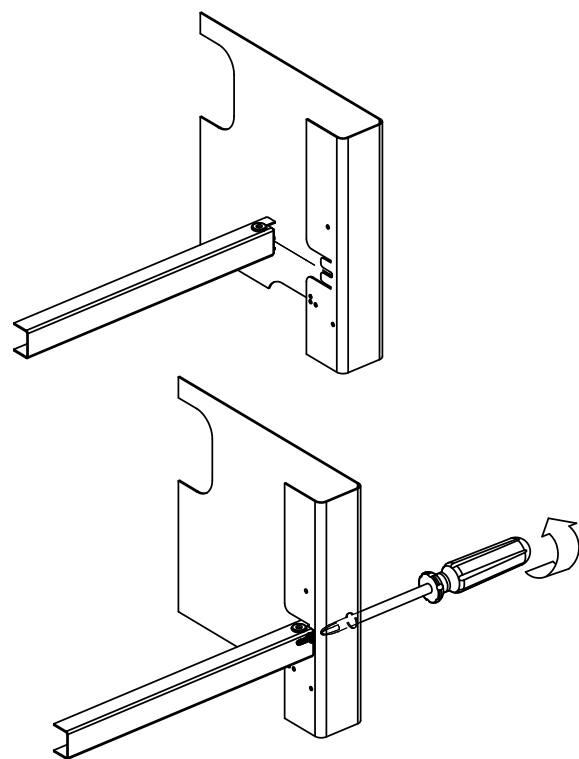

7

8

9

10

11

(2)

PARTS LIST / LISTE DES PIÈCES

KEY #	ITEM #	DESCRIPTION	DESCRIPTION	971-74	971-77	971-94	971-97
1	10909-T60	CASTING BOTTOM	FOND DU FOYER	1	1	1	1
2	10473-T60	CASTING TOP	COUVERCLE	1	1	1	1
3	10081-BK603	NAMEPLATE	PLAQUE D'IDENTIFICATION	1	1	1	1
4	10958-K70	TOP CASTING INSERT	PANNEAU DE COUVERCLE	1	1	1	1
5	10571-6	HEAT INDICATOR	INDICATEUR DE CHALEUR	1	1	1	1
6	10240-15	HINGE PIN	ATTACHE DE CHEVILLE	2	2	2	2
6A.	S21237	HINGE PIN SPACER	ESPACEUR DE CHEVILLE CHARNIÈRES	2	2	2	2
7	S21233	HITCH PIN CLIP	ATTACHE DE CHEVILLE	2	2	2	2
9	10225-T626	GRID - PORCELAIN	GRILLE EN PORCELAIN	3	3	3	3
10	10222-T626	FLAV-R-CAST	FLAV-R-CAST	2	2	2	2
11	10225-T628	GRID - WARMING RACK	GRILLE DE RÉCHAUD	1	1	1	1
12	10225-T627	SWING BASKET	PANIER À BALANCOIR	1	1	1	1
13	Y-11797	BOLT SWING BASKET	BOULON POUR PANIER A BALANCOIR	2	2	2	2
15	10390-T501	BURNER/VENTURI ASSY	ENSEMBLE DE BRÛLEUR	1	1	1	1
17	10342-245	ELECTRONIC IGNITOR	ALLUMAGE ÉLECTRONIQUE	1	1	•	•
	10342-246	ELECTRONIC IGNITOR	ALLUMAGE ÉLECTRONIQUE	•	•	1	1
18	10342-T301	ELECTRODE	ÉLECTRODE	2	2	2	2
21	10440-R64	CONTROL ASSY LP-3V	SOUPAPE, (GAZ PROPANE)	1	•	•	•
	10440-R65	CONTROL ASSY NG-3V	SOUPAPE, (GAZ NATUREL)	•	1	•	•
	10442-R66	CONTROL ASSY LP-4V	SOUPAPE, (GAZ PROPANE)	•	•	1	•
	10442-R67	CONTROL ASSY NG-4V	SOUPAPE, (GAZ NATUREL)	•	•	•	1
21A.	S13467-091	HOSE-SIDE BURNER LP	TUYAU DU BRÛLEUR LATÉRAL PL	•	•	1	•
	S13467-132	HOSE-SIDE BURNER NG	TUYAU DU BRÛLEUR LATÉRAL GN	•	•	•	1
	Y-11230	COTTER PIN	ATTACHE DE CHEVILLE	•	•	1	1
21B.	10110-91	TUBE-REAR BURNER ASSY	TUBE DE BRÛLEUR ARRIÈRE	1	1	1	1
22	10114-20	HOSE & REGULATOR LP - QCC1	TUYAU ET REGULATEUR PL - QCC1	1	•	1	•
	10111-K47	HOSE NATURAL GAS	TUYAU POUR GAZ NATUREL	•	1	•	1
22A.	10111-27	FLEX HOSE - SS	TUYAU DE CÂBLE - AI	1	1	1	1
23	10472-K37	CONTROL KNOB	BOUTON DE CONTROLE	3	3	4	4
24	10153-44	HOSE CONNECTOR	CONNECTEUR DE TUYAU	1	1	1	1
25	Y-12854	WASHER	RONDELLE	1	1	1	1
26	10153-47	ELBOW – 90 DEG.	COUDE 90 DEGRÉS	1	1	1	1
30a.	10081-BK613	NAMEPLATE	PLAQUE D'IDENTIFICATION	1	1	1	1
31	10194-D77	CONTROL COVER	PANNEAU DE CONTROLE	1	1	•	•
	10194-D79	CONTROL COVER	PANNEAU DE CONTROLE	•	•	1	1
33	10184-R80	RADIATION SHIELD	ÉCRAN DE CHALEUR	1	1	1	1
35	10184-R641	SUPPORT-CASTING-LEFT	SUPPORT DU FOYER - GAUCHE	1	1	1	1
36	10184-K661	SUPPORT-CASTING-RIGHT	SUPPORT DU FOYER - DROIT	1	1	1	1
37	10184-K6	SUPPORT-SIDE SHELF	SUPPORT TABLETTE	4	4	4	4
39	10958-R831	BRACE-REAR	SUPPORT ARRIÈRE	1	1	1	1
40	10711-D501	BASE	TABLETTE INFÉRIEURE	1	•	1	•
	10711-D511	BASE	TABLETTE INFÉRIEURE	•	1	•	1
40A.	10184-D821	TANK RETAINER	SERVITEUR DU RESERVOIR	1	•	1	•
41	10958-K851	BRACE – FRONT	SUPPORT AVANT	1	1	1	1
42	10958-D89	DOOR – FRONT	PORTE DE L'AVANT	2	2	2	2
42A.	10958-D921	DOOR – INNER	PORTE INTÉRIEURE	2	2	2	2
43	10958-D861	SIDE PANEL BLK	PANNEAU LATÉRALE	2	2	2	2
44	10958-D901	REAR PANEL BLK	PANNEAU ARRIÈRE	1	1	1	1
45	10958-D961	DRAWER	TIROIR	1	1	1	1
46	10958-D841	BRACE - FRONT	SUPPORT AVANT	1	1	1	1
50	10711-R65	SHELF-SIDE-RIGHT	PLANCHETTE LATÉRALE – DROIT	1	1	1	1
50A.	10711-K612	SHELF - END CAP	ÉTAGÈRE - MONTURE D'EMBOUT	1	1	1	1
51	10711-R66	SHELF-SIDE-LEFT	PLANCHETTE LATÉRALE – GAUCHE	1	1	•	•
	10711-R67	SHELF-SIDE-BURNER	PLANCHETTE – BRÛLEUR DE CÔTÉ	•	•	1	1
51A.	10711-K622	SHELF - END CAP	ÉTAGÈRE - MONTURE D'EMBOUT	1	1	1	1
52	10711-K610	SHELF - EDGE CAP	ÉTAGÈRE - MONTURE D'BORD	1	1	1	1
53	10711-K620	SHELF - EDGE CAP	ÉTAGÈRE - MONTURE D'BORD	1	1	1	1
56	10892-8N	WHEEL	ROUE	2	2	2	2
65	S13005	BURNER ROTISSERIE	BRÛLEUR DE TOURNEBROCHE	1	1	1	1
68	S21362	SPRING	RESSORT	1	1	1	1
70	Y-11990	HEX NUT	ÉCROU	1	1	1	1
71	10696-127	REAR-BURNER-ORIFICE LP	ORIFICE DU BRÛLEUR ARRIÈRE PL	1	•	1	•
	10696-185	REAR-BURNER-ORIFICE NG	ORIFICE DU BRÛLEUR ARRIÈRE GN	•	1	•	1
73	S21420	PUSH NUT	POUSSE ÉCROU	2	2	2	2
74	Y-6616	BOLT 1/4-20 X 1 1/2	BOULON – 1/4-20 X 1 1/2	2	2	2	2