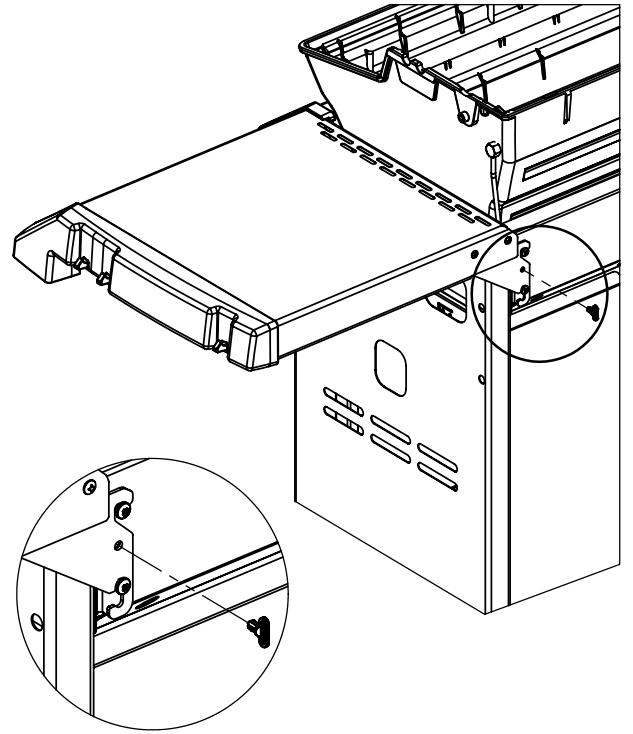

7

8

9

10

11

(2)

PARTS LIST / LISTE DES PIÈCES

KEY #	ITEM #	DESCRIPTION	DESCRIPTION	971-74	971-77	971-94	971-97
1	10909-T60	CASTING BOTTOM	FOND DU FOYER	1	1	1	1
2	10473-T60	CASTING TOP	COUVERCLE	1	1	1	1
3	10081-BK603	NAMEPLATE	PLAQUE D'IDENTIFICATION	1	1	1	1
4	10958-K70	TOP CASTING INSERT	PANNEAU DE COUVERCLE	1	1	1	1
5	10571-6	HEAT INDICATOR	INDICATEUR DE CHALEUR	1	1	1	1
6	10240-15	HINGE PIN	ATTACHE DE CHEVILLE	2	2	2	2
6A.	S21237	HINGE PIN SPACER	ESPACEUR DE CHEVILLE CHARNIÈRES	2	2	2	2
7	S21233	HITCH PIN CLIP	ATTACHE DE CHEVILLE	2	2	2	2
9	10225-T626	GRID - PORCELAIN	GRILLE EN PORCELAIN	3	3	3	3
10	10222-T626	FLAV-R-CAST	FLAV-R-CAST	2	2	2	2
11	10225-T628	GRID - WARMING RACK	GRILLE DE RÉCHAUD	1	1	1	1
12	10225-T627	SWING BASKET	PANIER À BALANCOIR	1	1	1	1
13	Y-11797	BOLT SWING BASKET	BOULON POUR PANIER A BALANCOIR	2	2	2	2
15	10390-T501	BURNER/VENTURI ASSY	ENSEMBLE DE BRÛLEUR	1	1	1	1
17	10342-245	ELECTRONIC IGNITOR	ALLUMAGE ÉLECTRONIQUE	1	1	•	•
	10342-246	ELECTRONIC IGNITOR	ALLUMAGE ÉLECTRONIQUE	•	•	1	1
18	10342-T301	ELECTRODE	ÉLECTRODE	2	2	2	2
21	10440-R64	CONTROL ASSY LP-3V	SOUPAPE, (GAZ PROPANE)	1	•	•	•
	10440-R65	CONTROL ASSY NG-3V	SOUPAPE, (GAZ NATUREL)	•	1	•	•
	10442-R66	CONTROL ASSY LP-4V	SOUPAPE, (GAZ PROPANE)	•	•	1	•
	10442-R67	CONTROL ASSY NG-4V	SOUPAPE, (GAZ NATUREL)	•	•	•	1
21A.	S13467-091	HOSE-SIDE BURNER LP	TUYAU DU BRÛLEUR LATÉRAL PL	•	•	1	•
	S13467-132	HOSE-SIDE BURNER NG	TUYAU DU BRÛLEUR LATÉRAL GN	•	•	•	1
	Y-11230	COTTER PIN	ATTACHE DE CHEVILLE	•	•	1	1
21B.	10110-91	TUBE-REAR BURNER ASSY	TUBE DE BRÛLEUR ARRIÈRE	1	1	1	1
22	10114-20	HOSE & REGULATOR LP - QCC1	TUYAU ET REGULATEUR PL - QCC1	1	•	1	•
	10111-K47	HOSE NATURAL GAS	TUYAU POUR GAZ NATUREL	•	1	•	1
22A.	10111-27	FLEX HOSE - SS	TUYAU DE CÂBLE - AI	1	1	1	1
23	10472-K37	CONTROL KNOB	BOUTON DE CONTROLE	3	3	4	4
24	10153-44	HOSE CONNECTOR	CONNECTEUR DE TUYAU	1	1	1	1
25	Y-12854	WASHER	RONDELLE	1	1	1	1
26	10153-47	ELBOW – 90 DEG.	COUDE 90 DEGRÉS	1	1	1	1
30a.	10081-BK613	NAMEPLATE	PLAQUE D'IDENTIFICATION	1	1	1	1
31	10194-D77	CONTROL COVER	PANNEAU DE CONTROLE	1	1	•	•
	10194-D79	CONTROL COVER	PANNEAU DE CONTROLE	•	•	1	1
33	10184-R80	RADIATION SHIELD	ÉCRAN DE CHALEUR	1	1	1	1
35	10184-R641	SUPPORT-CASTING-LEFT	SUPPORT DU FOYER - GAUCHE	1	1	1	1
36	10184-K661	SUPPORT-CASTING-RIGHT	SUPPORT DU FOYER - DROIT	1	1	1	1
37	10184-K6	SUPPORT-SIDE SHELF	SUPPORT TABLETTE	4	4	4	4
39	10958-R831	BRACE-REAR	SUPPORT ARRIÈRE	1	1	1	1
40	10711-D501	BASE	TABLETTE INFÉRIEURE	1	•	1	•
	10711-D511	BASE	TABLETTE INFÉRIEURE	•	1	•	1
40A.	10184-D821	TANK RETAINER	SERVITEUR DU RESERVOIR	1	•	1	•
41	10958-K851	BRACE – FRONT	SUPPORT AVANT	1	1	1	1
42	10958-D89	DOOR – FRONT	PORTE DE L'AVANT	2	2	2	2
42A.	10958-D921	DOOR – INNER	PORTE INTÉRIEURE	2	2	2	2
43	10958-D861	SIDE PANEL BLK	PANNEAU LATÉRALE	2	2	2	2
44	10958-D901	REAR PANEL BLK	PANNEAU ARRIÈRE	1	1	1	1
45	10958-D961	DRAWER	TIROIR	1	1	1	1
46	10958-D841	BRACE - FRONT	SUPPORT AVANT	1	1	1	1
50	10711-R65	SHELF-SIDE-RIGHT	PLANCHETTE LATÉRALE – DROIT	1	1	1	1
50A.	10711-K612	SHELF - END CAP	ÉTAGÈRE - MONTURE D'EMBOUT	1	1	1	1
51	10711-R66	SHELF-SIDE-LEFT	PLANCHETTE LATÉRALE – GAUCHE	1	1	•	•
	10711-R67	SHELF-SIDE-BURNER	PLANCHETTE – BRÛLEUR DE CÔTÉ	•	•	1	1
51A.	10711-K622	SHELF - END CAP	ÉTAGÈRE - MONTURE D'EMBOUT	1	1	1	1
52	10711-K610	SHELF - EDGE CAP	ÉTAGÈRE - MONTURE D'BORD	1	1	1	1
53	10711-K620	SHELF - EDGE CAP	ÉTAGÈRE - MONTURE D'BORD	1	1	1	1
56	10892-8N	WHEEL	ROUE	2	2	2	2
65	S13005	BURNER ROTISSERIE	BRÛLEUR DE TOURNEBROCHE	1	1	1	1
68	S21362	SPRING	RESSORT	1	1	1	1
70	Y-11990	HEX NUT	ÉCROU	1	1	1	1
71	10696-127	REAR-BURNER-ORIFICE LP	ORIFICE DU BRÛLEUR ARRIÈRE PL	1	•	1	•
	10696-185	REAR-BURNER-ORIFICE NG	ORIFICE DU BRÛLEUR ARRIÈRE GN	•	1	•	1
73	S21420	PUSH NUT	POUSSE ÉCROU	2	2	2	2
74	Y-6616	BOLT 1/4-20 X 1 1/2	BOULON – 1/4-20 X 1 1/2	2	2	2	2