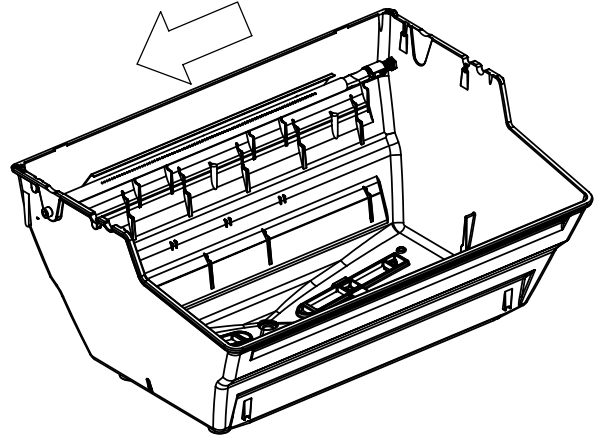

7

8

9

10

11

(2)

PARTS LIST / LISTE DES PIÈCES

KEY #	ITEM #	DESCRIPTION	DESCRIPTION	971-74	971-77	971-94	971-97
1	10909-T60	CASTING BOTTOM	FOND DU FOYER	1	1	1	1
2	10473-T60	CASTING TOP	COUVERCLE	1	1	1	1
3	10081-BK603	NAMEPLATE	PLAQUE D'IDENTIFICATION	1	1	1	1
4	10958-K70	TOP CASTING INSERT	PANNEAU DE COUVERCLE	1	1	1	1
5	10571-6	HEAT INDICATOR	INDICATEUR DE CHALEUR	1	1	1	1
6	10240-15	HINGE PIN	ATTACHE DE CHEVILLE	2	2	2	2
6A.	S21237	HINGE PIN SPACER	ESPACEUR DE CHEVILLE CHARNIÈRES	2	2	2	2
7	S21233	HITCH PIN CLIP	ATTACHE DE CHEVILLE	2	2	2	2
9	10225-T626	GRID - PORCELAIN	GRILLE EN PORCELAIN	3	3	3	3
10	10222-T626	FLAV-R-CAST	FLAV-R-CAST	2	2	2	2
11	10225-T628	GRID - WARMING RACK	GRILLE DE RÉCHAUD	1	1	1	1
12	10225-T627	SWING BASKET	PANIER À BALANCOIR	1	1	1	1
13	Y-11797	BOLT SWING BASKET	BOULON POUR PANIER A BALANCOIR	2	2	2	2
15	10390-T501	BURNER/VENTURI ASSY	ENSEMBLE DE BRÛLEUR	1	1	1	1
17	10342-245	ELECTRONIC IGNITOR	ALLUMAGE ÉLECTRONIQUE	1	1	•	•
	10342-246	ELECTRONIC IGNITOR	ALLUMAGE ÉLECTRONIQUE	•	•	1	1
18	10342-T301	ELECTRODE	ÉLECTRODE	2	2	2	2
21	10440-R64	CONTROL ASSY LP-3V	SOUPAPE, (GAZ PROPANE)	1	•	•	•
	10440-R65	CONTROL ASSY NG-3V	SOUPAPE, (GAZ NATUREL)	•	1	•	•
	10442-R66	CONTROL ASSY LP-4V	SOUPAPE, (GAZ PROPANE)	•	•	1	•
	10442-R67	CONTROL ASSY NG-4V	SOUPAPE, (GAZ NATUREL)	•	•	•	1
21A.	S13467-091	HOSE-SIDE BURNER LP	TUYAU DU BRÛLEUR LATÉRAL PL	•	•	1	•
	S13467-132	HOSE-SIDE BURNER NG	TUYAU DU BRÛLEUR LATÉRAL GN	•	•	•	1
	Y-11230	COTTER PIN	ATTACHE DE CHEVILLE	•	•	1	1
21B.	10110-91	TUBE-REAR BURNER ASSY	TUBE DE BRÛLEUR ARRIÈRE	1	1	1	1
22	10114-20	HOSE & REGULATOR LP - QCC1	TUYAU ET REGULATEUR PL - QCC1	1	•	1	•
	10111-K47	HOSE NATURAL GAS	TUYAU POUR GAZ NATUREL	•	1	•	1
22A.	10111-27	FLEX HOSE - SS	TUYAU DE CÂBLE - AI	1	1	1	1
23	10472-K37	CONTROL KNOB	BOUTON DE CONTROLE	3	3	4	4
24	10153-44	HOSE CONNECTOR	CONNECTEUR DE TUYAU	1	1	1	1
25	Y-12854	WASHER	RONDELLE	1	1	1	1
26	10153-47	ELBOW – 90 DEG.	COUDE 90 DEGRÉS	1	1	1	1
30a.	10081-BK613	NAMEPLATE	PLAQUE D'IDENTIFICATION	1	1	1	1
31	10194-D77	CONTROL COVER	PANNEAU DE CONTROLE	1	1	•	•
	10194-D79	CONTROL COVER	PANNEAU DE CONTROLE	•	•	1	1
33	10184-R80	RADIATION SHIELD	ÉCRAN DE CHALEUR	1	1	1	1
35	10184-R641	SUPPORT-CASTING-LEFT	SUPPORT DU FOYER - GAUCHE	1	1	1	1
36	10184-K661	SUPPORT-CASTING-RIGHT	SUPPORT DU FOYER - DROIT	1	1	1	1
37	10184-K6	SUPPORT-SIDE SHELF	SUPPORT TABLETTE	4	4	4	4
39	10958-R831	BRACE-REAR	SUPPORT ARRIÈRE	1	1	1	1
40	10711-D501	BASE	TABLETTE INFÉRIEURE	1	•	1	•
	10711-D511	BASE	TABLETTE INFÉRIEURE	•	1	•	1
40A.	10184-D821	TANK RETAINER	SERVITEUR DU RESERVOIR	1	•	1	•
41	10958-K851	BRACE – FRONT	SUPPORT AVANT	1	1	1	1
42	10958-D89	DOOR – FRONT	PORTE DE L'AVANT	2	2	2	2
42A.	10958-D921	DOOR – INNER	PORTE INTÉRIEURE	2	2	2	2
43	10958-D861	SIDE PANEL BLK	PANNEAU LATÉRALE	2	2	2	2
44	10958-D901	REAR PANEL BLK	PANNEAU ARRIÈRE	1	1	1	1
45	10958-D961	DRAWER	TIROIR	1	1	1	1
46	10958-D841	BRACE - FRONT	SUPPORT AVANT	1	1	1	1
50	10711-R65	SHELF-SIDE-RIGHT	PLANCHETTE LATÉRALE – DROIT	1	1	1	1
50A.	10711-K612	SHELF - END CAP	ÉTAGÈRE - MONTURE D'EMBOUT	1	1	1	1
51	10711-R66	SHELF-SIDE-LEFT	PLANCHETTE LATÉRALE – GAUCHE	1	1	•	•
	10711-R67	SHELF-SIDE-BURNER	PLANCHETTE – BRÛLEUR DE CÔTÉ	•	•	1	1
51A.	10711-K622	SHELF - END CAP	ÉTAGÈRE - MONTURE D'EMBOUT	1	1	1	1
52	10711-K610	SHELF - EDGE CAP	ÉTAGÈRE - MONTURE D'BORD	1	1	1	1
53	10711-K620	SHELF - EDGE CAP	ÉTAGÈRE - MONTURE D'BORD	1	1	1	1
56	10892-8N	WHEEL	ROUE	2	2	2	2
65	S13005	BURNER ROTISSERIE	BRÛLEUR DE TOURNEBROCHE	1	1	1	1
68	S21362	SPRING	RESSORT	1	1	1	1
70	Y-11990	HEX NUT	ÉCROU	1	1	1	1
71	10696-127	REAR-BURNER-ORIFICE LP	ORIFICE DU BRÛLEUR ARRIÈRE PL	1	•	1	•
	10696-185	REAR-BURNER-ORIFICE NG	ORIFICE DU BRÛLEUR ARRIÈRE GN	•	1	•	1
73	S21420	PUSH NUT	POUSSE ÉCROU	2	2	2	2
74	Y-6616	BOLT 1/4-20 X 1 1/2	BOULON – 1/4-20 X 1 1/2	2	2	2	2