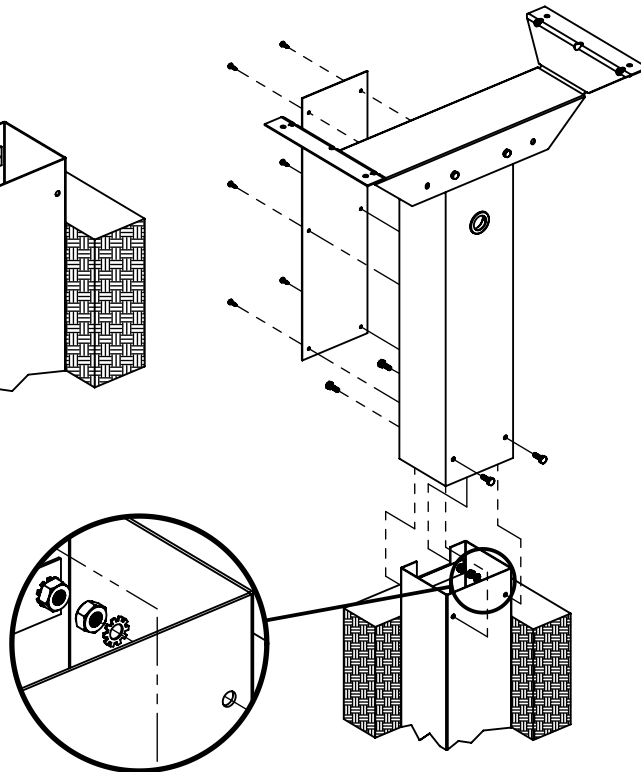

Broil King®

REDDI-BILT BARBECUES

ASSEMBLY MANUAL & PARTS LIST

MANUEL DE MONTAGE & LISTE DE PIÈCES

Broil King
CROWN 20 POST
9453-58

RETAIN FOR FUTURE REFERENCE

VEUILLEZ CONSERVER POUR REFERENCE ULTERIEURE

ASSEMBLY VIDEO

1

2

11240 INGROUND POST
(OPTIONAL)

2

11300 DECK MOUNT
(OPTIONAL)

3

(4) 

(4) 