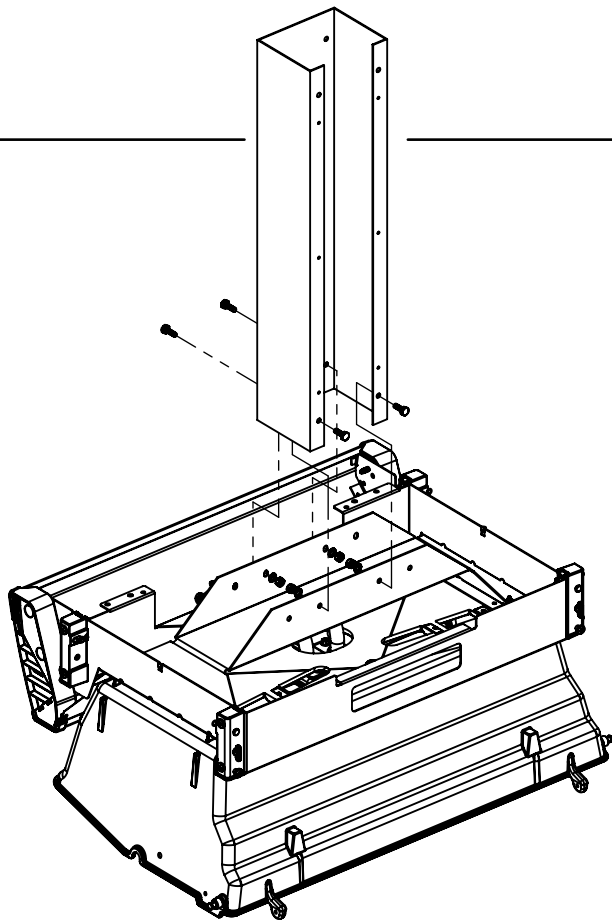

1

2

11240 INGROUND POST
(OPTIONAL)