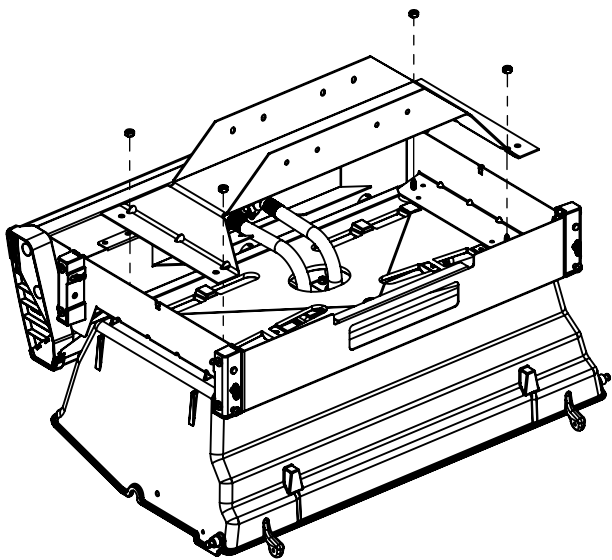

Broil King®

REDDI-BILT BARBECUES

ASSEMBLY MANUAL & PARTS LIST

MANUEL DE MONTAGE & LISTE DE PIÈCES

Broil King
CROWN 20 POST
9453-58

RETAIN FOR FUTURE REFERENCE

VEUILLEZ CONSERVER POUR REFERENCE ULTERIEURE

ASSEMBLY VIDEO

1

2

11240 INGROUND POST
(OPTIONAL)

2

11300 DECK MOUNT
(OPTIONAL)

3

(4) 

(4) 