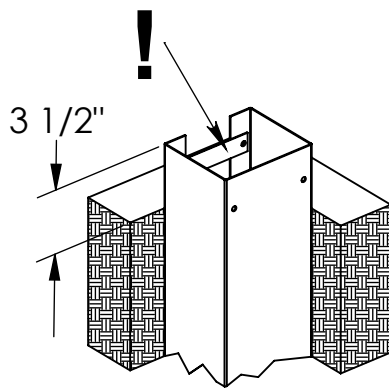

2

11240 INGROUND POST
(OPTIONAL)