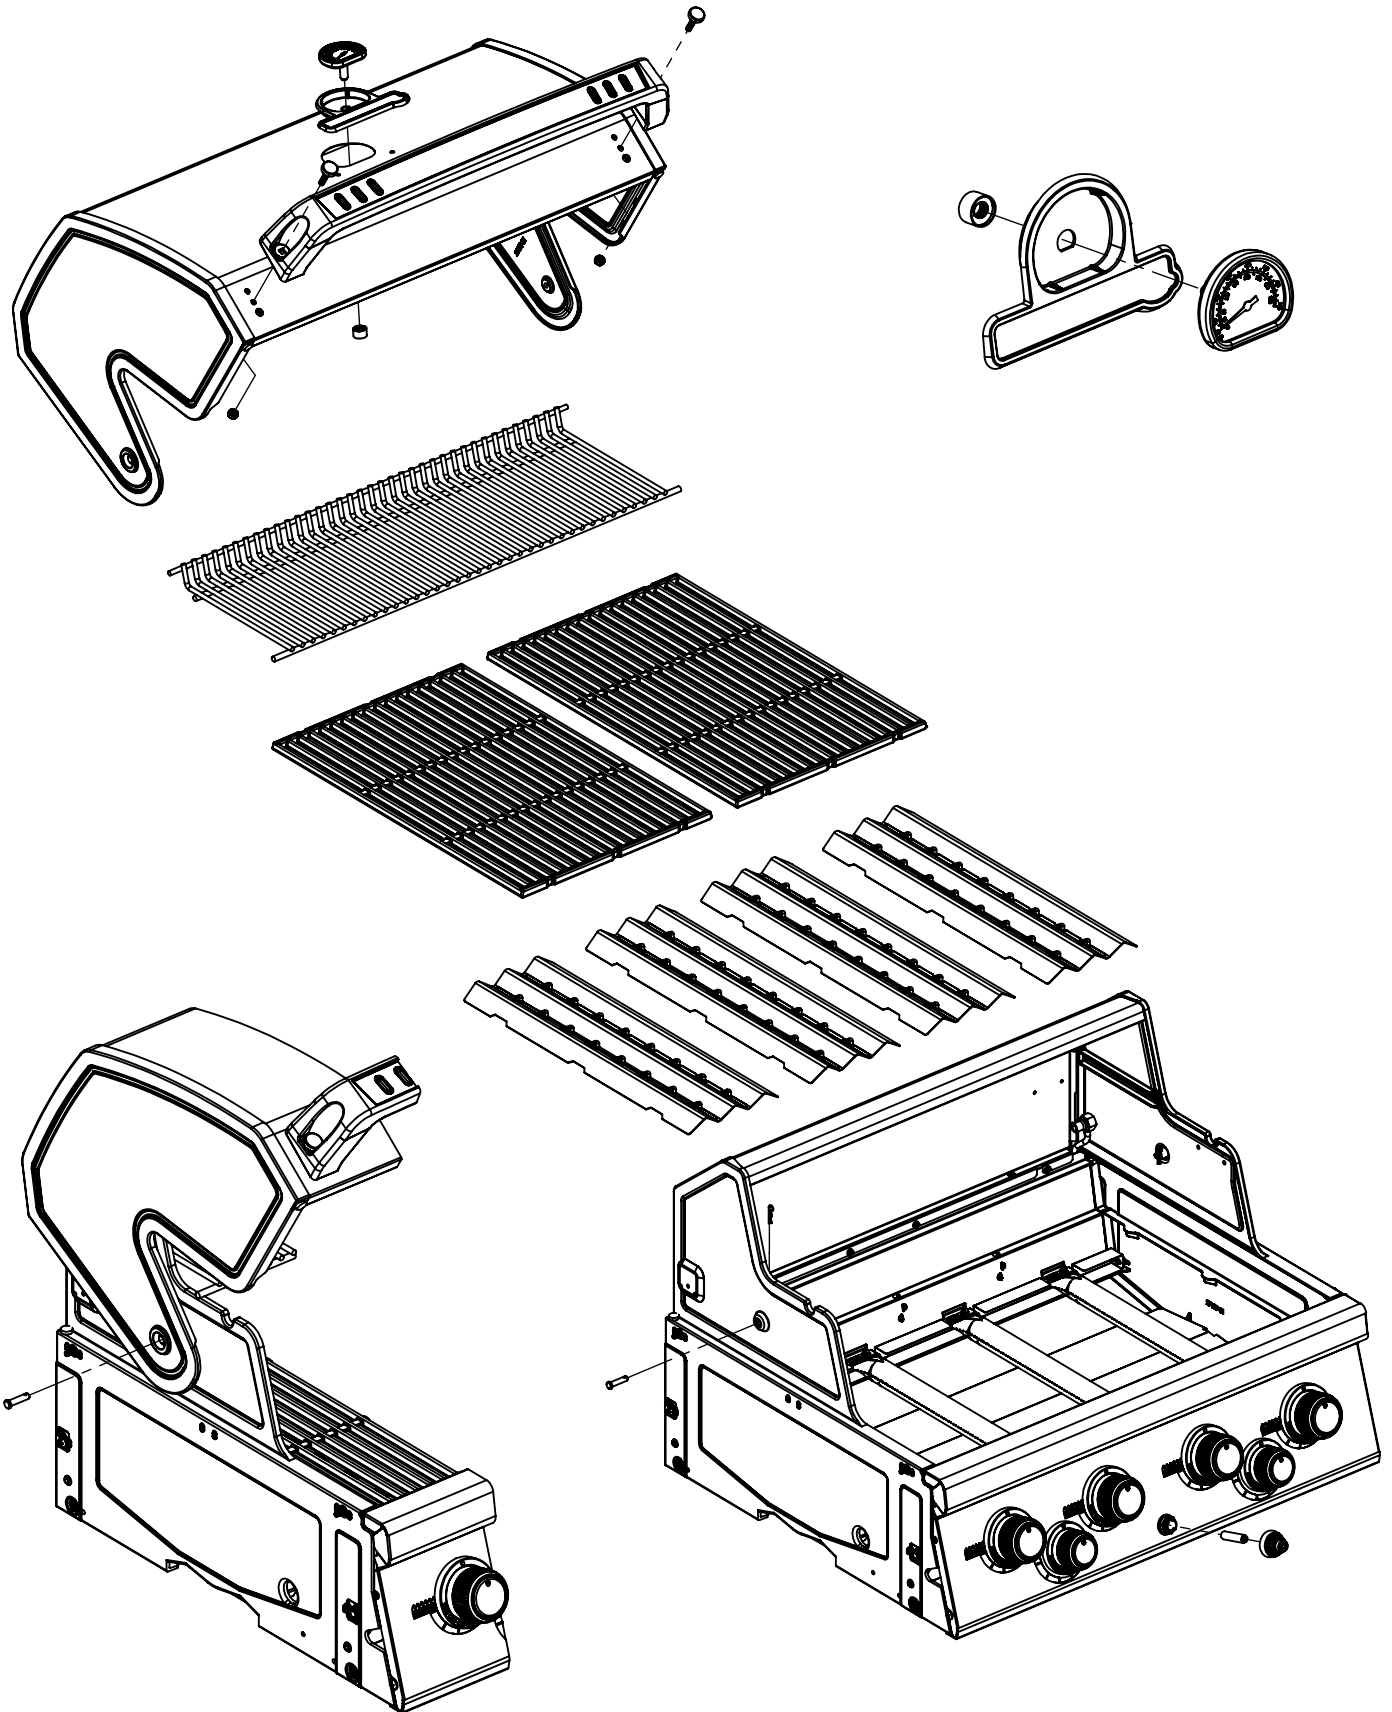

9

(2)

(2)

(2)

(2)