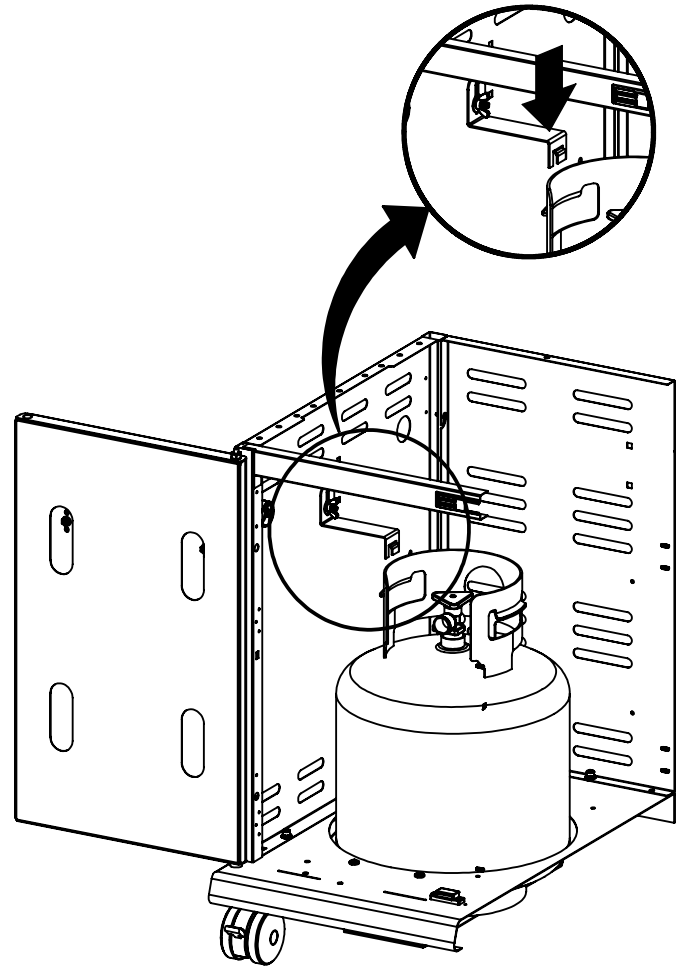

(1)

PARTS LIST / LISTE DES PIÈCES

KEY #	ITEM #	DESCRIPTION	DESCRIPTION	9766-84	9766-87
1	27109-131	PANEL - SIDE LEFT	PANNEAU - CÔTE GAUCHE	1	1
2	27109-111	PANEL - SIDE RIGHT	PANNEAU - CÔTE DROITE	1	1
3	27205-014	PANEL - FRONT INNER	PANNEAU FRONTAL ARRIERE	1	1
4	27205-924	PANEL - INNER REAR	PANNEAU INTERIEUR ARRIERE	1	1
5	27245-904	GREASE SHIELD	PROTECTION CONTRE LA GRAISSE	1	1
6	27005-91	HEAT SHIELD	PROTECTION CONTRE LA CHALEUR	1	1
7	27235-024	BURNER SUPPORT BRACKET	SUPPORT BRÛLEUR	1	1
8	S21232	PUZZLE CLIP	CLIP DE FIXATION	4	4
10	22305-024	PANEL - REAR COOKBOX	PANNEAU - RECIPIENT	1	1
12	22315-024	PANEL - HOOD	PANNEAU DE LA CUVE	1	1
18	22005-281	GRID - PORCELAIN	GRILLE EN PORCELAINE	4	4
20	22005-991	GRID - WARMING RACK	GRILLE - MAINTIEN AU CHAUD	1	1
22	22225-014	COLLECTOR BOX - FRONT LOWER	RECIPIENT - FRONTAL INFERIEUR	1	1
24	22215-014	COLLECTOR BOX - FRONT UPPER	RECIPIENT - FRONTAL SUPERIEUR	1	1
25	22909-104LP	BURNER	BRÛLEUR	1	•
	22909-104NG	BURNER	BRÛLEUR	•	1
26	22001-768	CONTROL KNOB	BOUTON DE CONTROLE	4	4
26A	22001-668	CONTROL KNOB	BOUTON DE CONTROLE	2	2
27	22002-268	CONTROL BEZEL	MONTURE DE CONTROLE	4	4
27A	22001-168	CONTROL BEZEL	MONTURE DE CONTROLE	2	2
28	22005-474	CONTROL COVER	PANNEAU DE CONTROLE	1	1
34	S13470-091	HOSE-SIDE BURNER	TUYAU DU BRÛLEUR LATÉRAL	1	•
	S13470-132	HOSE-SIDE BURNER	TUYAU DU BRÛLEUR LATÉRAL	•	1
35	29005-074	CONTROL ASSEMBLY	SOUPAPE	1	•
	29005-077	CONTROL ASSEMBLY	SOUPAPE	•	1
36	10342-T18	ELECTRODE - SIDE BURNER	ÉLECTRODE - BRÛLEUR DE CÔTÉ	1	1
37	20809-957	TUBE-REAR BURNER ASSY	TUBE DE BRÛLEUR ARRIÈRE	1	1
38	Y-11990	HEX NUT	ÉCROU	1	1
40	10114-20	HOSE & REGULATOR	TUYAU ET REGULATEUR PL	1	•
	10111-K45	HOSE NATURAL GAS	TUYAU (GAZ NAUTREL)	•	1
43	10342-E13	ELECTRODE	ELECTRODE	2	2
44	10342-246	ELECTRONIC IGNITOR	ALLUMAGE ÉLECTRONIQUE	1	1
45	20472-S39	IGNITOR CAP	EMBOUT D'ALLUMAGE	1	1
48	22009-901	GREASE PAN	CUVETTE A GRAISSE	1	1
49	22055-901	GREASE TRAY	PLATEAU A GRAISSE	1	1
51	22209-904	FLAV-R-WAVE ®	FLAV-R-WAVE ®	4	4
52	26101-331	SIDE PANEL - CRESENT LEFT	PANNEAU LATERAL - GAUCHE	1	1
53	26101-311	SIDE PANEL - CRESENT RIGHT	PANNEAU LATERAL - DROITE	1	1
54	26305-304	LID - OUTER PANEL	COUVERCLE - PANNEAU EXTERIEUR	1	1
55	26205-904	LID - INNER PANEL	COUVERCLE - PANNEAU INTERIEUR	1	1
56	26005-34	HANDLE	POIGNÉE	1	1
57	26005-305	HANDLE INSERT	PLAQUE - POIGNÉE	1	1
59	10081-BK603	NAMEPLATE	PLAQUE D'IDENTIFICATION	1	1
60	10571-6	HEAT INDICATOR	INDICATEUR DE CHALEUR	1	1
65	C12505	MATCH LIGHT - STICK	ALLUMETTES	1	1
67	C12504	MATCH LIGHT - CHAIN	ALLUMETTES	1	1
68	21378-114	DOOR	PORTE	1	1
69	21275-105	DOOR - INNER	PORTE INTÉRIEURE	1	1
70	21475-138	HANDLE	POIGNÉE	3	3
74	Y-9998	DRAWER SLIDE	GLISSIÈRE DE TIROIR	2	2
74A	Y-9999	DRAWER SLIDE	GLISSIÈRE DE TIROIR	2	2
75	21365-904	DRAWER FRONT - OUTER	PLAQUE FRONTALE DU TIROIR EXTERIEUR	2	2
76	21265-905	DRAWER FRONT - INNER	PLAQUE FRONTALE DU TIROIR INTERIEUR	2	2
77	21269-905	DRAWER	TIROIR	2	2
78	21075-905	BRACKET - DOOR CATCH	PARENTHÈSE - CROCHET DE PORTE	1	1
80	21109-905	SIDE PANEL	PANNEAU LATÉRALE	2	2
83	21065-905	DRAWER CENTER MOUNT	PLAQUE CENTRALE DE MONTAGE TIROIR	1	1
84	21069-905	DRAWER SUPPORT	SUPPORT TIROIR	1	1
88	21305-925	PANEL - REAR	PANNEAU - ARRIÈRE	1	1
90	21795-945	BASE	TABLETTE INFÉRIEURE	1	1
100	21039-915	BRACKET - CASTOR SUPPORT	SUPPORT DE ROULLETTE	2	2
101	21039-305	LOWER TANK SUPPORT	SUPPORT DU RÉSERVOIR INFÉRIEUR	1	1
102	10892-25	CASTOR	ROULETTES	4	4
103	21009-905	BRACKET - CYLINDER LP	SUPPORT DU RESERVOIR PL	1	1
110	23030-635	SHELF BRACKET	CROCHETS PLATEAU	2	2
111	23030-615	SHELF BRACKET	CROCHETS PLATEAU	2	2
112	20409-934	SHELF STRAP INSERT	PLAQUE - PLANCHETTE LATÉRALE	5	5
114	23101-614	SHELF	PLANCHETTE LATÉRALE	1	1
115	23100-654	SHELF-SIDEBURNER	PLANCHETTE - BRÛLEUR DE CÔTÉ	1	1
116	23401-631	SHELF FRONT	PLANCHETTE FRONTALE	1	1
116A	23401-611	SHELF FRONT	PLANCHETTE FRONTALE	1	1