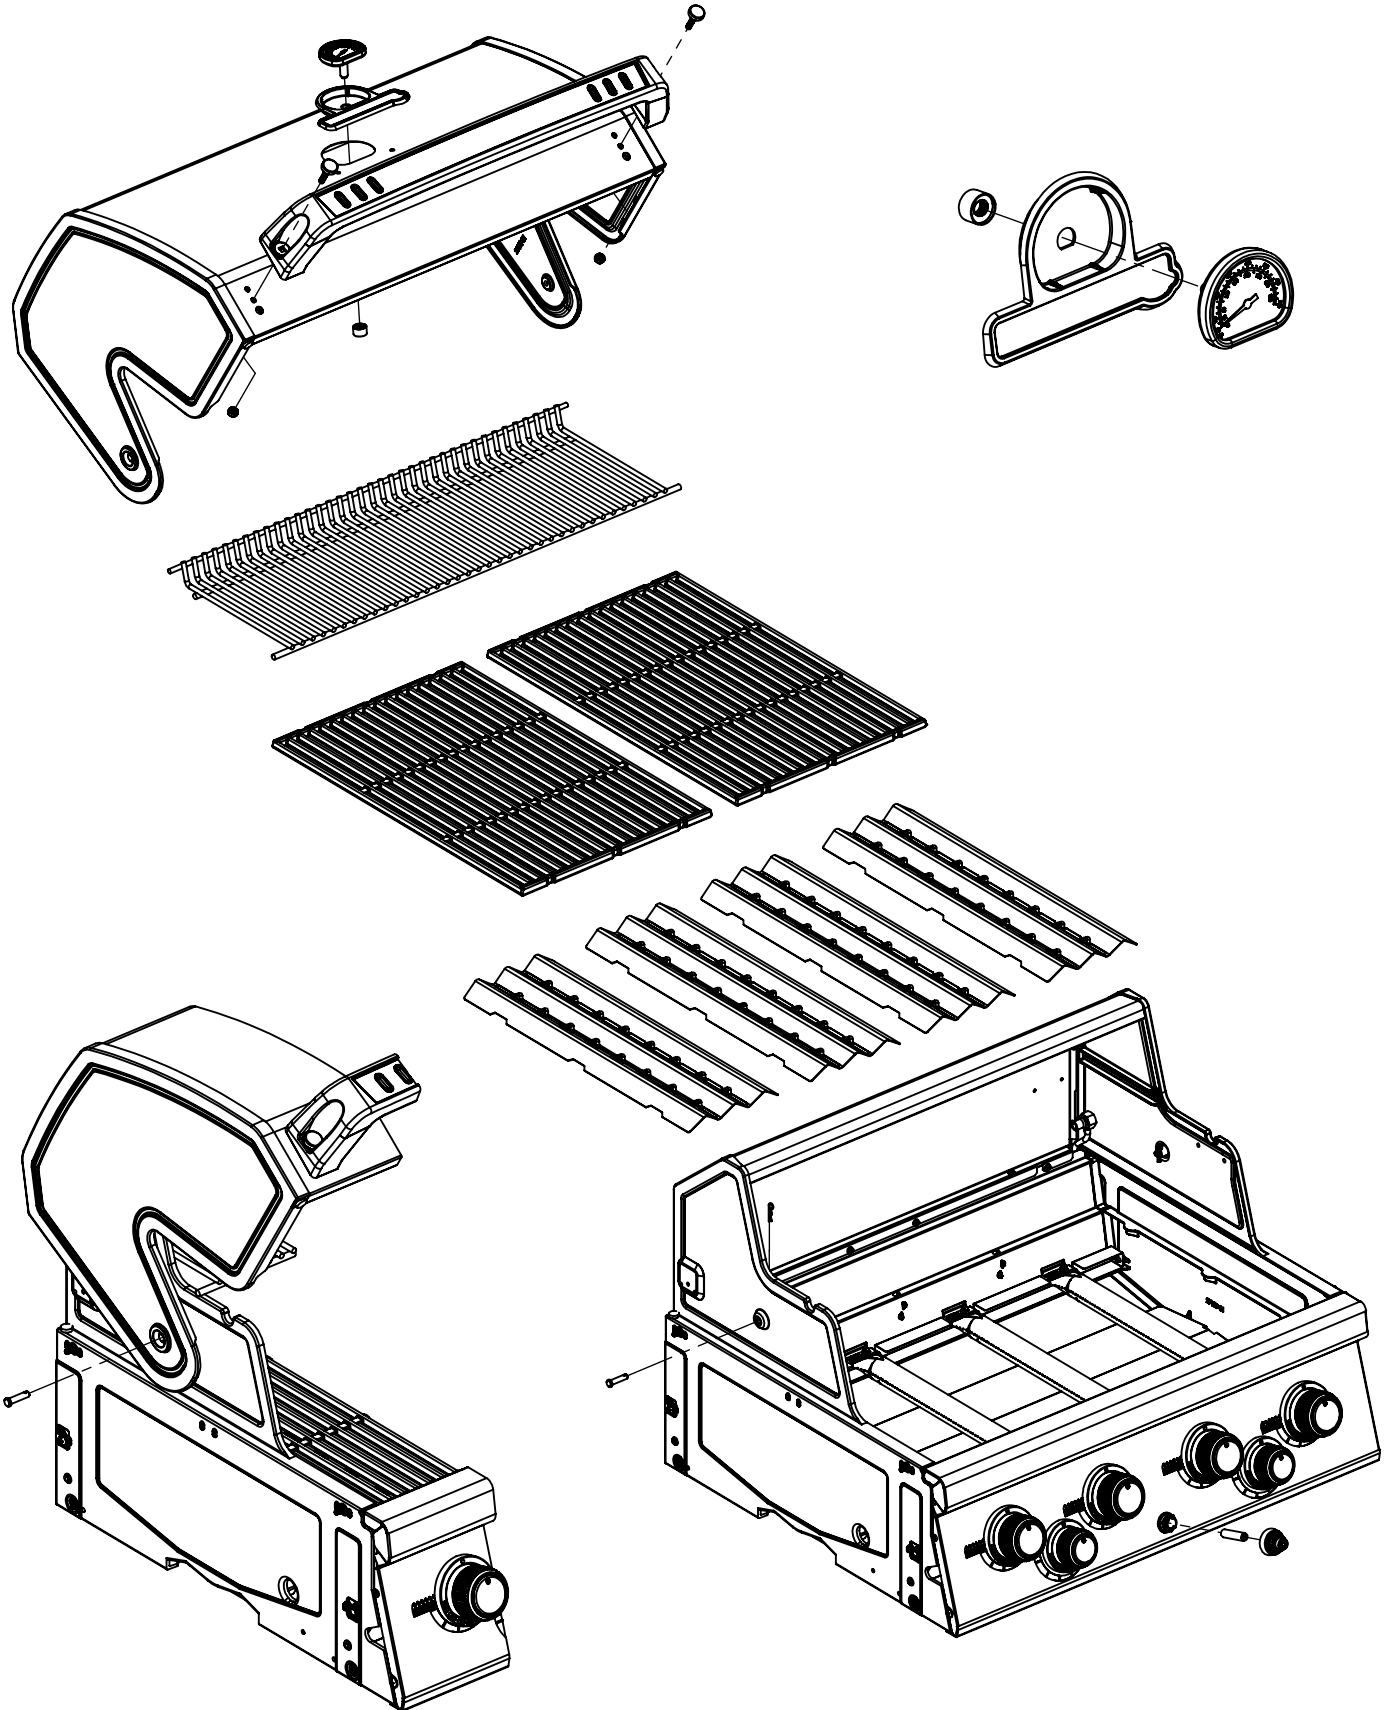

9

(2)

(2)

(2)

(2)