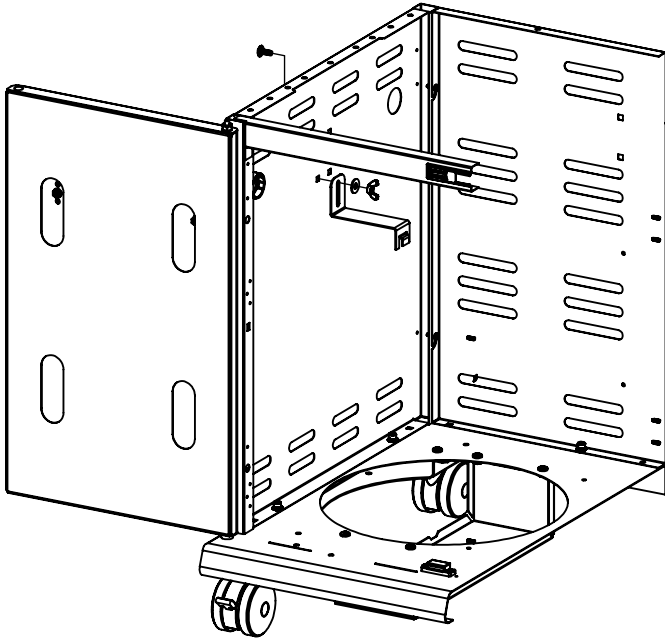

(1)

PARTS LIST / LISTE DES PIÈCES

KEY #	ITEM #	DESCRIPTION	DESCRIPTION	9766-84	9766-87
1	27109-131	PANEL - SIDE LEFT	PANNEAU - CÔTE GAUCHE	1	1
2	27109-111	PANEL - SIDE RIGHT	PANNEAU - CÔTE DROITE	1	1
3	27205-014	PANEL - FRONT INNER	PANNEAU FRONTAL ARRIERE	1	1
4	27205-924	PANEL - INNER REAR	PANNEAU INTERIEUR ARRIERE	1	1
5	27245-904	GREASE SHIELD	PROTECTION CONTRE LA GRAISSE	1	1
6	27005-91	HEAT SHIELD	PROTECTION CONTRE LA CHALEUR	1	1
7	27235-024	BURNER SUPPORT BRACKET	SUPPORT BRÛLEUR	1	1
8	S21232	PUZZLE CLIP	CLIP DE FIXATION	4	4
10	22305-024	PANEL - REAR COOKBOX	PANNEAU - RECIPIENT	1	1
12	22315-024	PANEL - HOOD	PANNEAU DE LA CUVE	1	1
18	22005-281	GRID - PORCELAIN	GRILLE EN PORCELAINE	4	4
20	22005-991	GRID - WARMING RACK	GRILLE - MAINTIEN AU CHAUD	1	1
22	22225-014	COLLECTOR BOX - FRONT LOWER	RECIPIENT - FRONTAL INFERIEUR	1	1
24	22215-014	COLLECTOR BOX - FRONT UPPER	RECIPIENT - FRONTAL SUPERIEUR	1	1
25	22909-104LP	BURNER	BRÛLEUR	1	•
	22909-104NG	BURNER	BRÛLEUR	•	1
26	22001-768	CONTROL KNOB	BOUTON DE CONTROLE	4	4
26A	22001-668	CONTROL KNOB	BOUTON DE CONTROLE	2	2
27	22002-268	CONTROL BEZEL	MONTURE DE CONTROLE	4	4
27A	22001-168	CONTROL BEZEL	MONTURE DE CONTROLE	2	2
28	22005-474	CONTROL COVER	PANNEAU DE CONTROLE	1	1
34	S13470-091	HOSE-SIDE BURNER	TUYAU DU BRÛLEUR LATÉRAL	1	•
	S13470-132	HOSE-SIDE BURNER	TUYAU DU BRÛLEUR LATÉRAL	•	1
35	29005-074	CONTROL ASSEMBLY	SOUPAPE	1	•
	29005-077	CONTROL ASSEMBLY	SOUPAPE	•	1
36	10342-T18	ELECTRODE - SIDE BURNER	ÉLECTRODE - BRÛLEUR DE CÔTÉ	1	1
37	20809-957	TUBE-REAR BURNER ASSY	TUBE DE BRÛLEUR ARRIÈRE	1	1
38	Y-11990	HEX NUT	ÉCROU	1	1
40	10114-20	HOSE & REGULATOR	TUYAU ET REGULATEUR PL	1	•
	10111-K45	HOSE NATURAL GAS	TUYAU (GAZ NAUTREL)	•	1
43	10342-E13	ELECTRODE	ELECTRODE	2	2
44	10342-246	ELECTRONIC IGNITOR	ALLUMAGE ÉLECTRONIQUE	1	1
45	20472-S39	IGNITOR CAP	EMBOUT D'ALLUMAGE	1	1
48	22009-901	GREASE PAN	CUVETTE A GRAISSE	1	1
49	22055-901	GREASE TRAY	PLATEAU A GRAISSE	1	1
51	22209-904	FLAV-R-WAVE ®	FLAV-R-WAVE ®	4	4
52	26101-331	SIDE PANEL - CRESENT LEFT	PANNEAU LATERAL - GAUCHE	1	1
53	26101-311	SIDE PANEL - CRESENT RIGHT	PANNEAU LATERAL - DROITE	1	1
54	26305-304	LID - OUTER PANEL	COUVERCLE - PANNEAU EXTERIEUR	1	1
55	26205-904	LID - INNER PANEL	COUVERCLE - PANNEAU INTERIEUR	1	1
56	26005-34	HANDLE	POIGNÉE	1	1
57	26005-305	HANDLE INSERT	PLAQUE - POIGNÉE	1	1
59	10081-BK603	NAMEPLATE	PLAQUE D'IDENTIFICATION	1	1
60	10571-6	HEAT INDICATOR	INDICATEUR DE CHALEUR	1	1
65	C12505	MATCH LIGHT - STICK	ALLUMETTES	1	1
67	C12504	MATCH LIGHT - CHAIN	ALLUMETTES	1	1
68	21378-114	DOOR	PORTE	1	1
69	21275-105	DOOR - INNER	PORTE INTÉRIEURE	1	1
70	21475-138	HANDLE	POIGNÉE	3	3
74	Y-9998	DRAWER SLIDE	GLISSIÈRE DE TIROIR	2	2
74A	Y-9999	DRAWER SLIDE	GLISSIÈRE DE TIROIR	2	2
75	21365-904	DRAWER FRONT - OUTER	PLAQUE FRONTALE DU TIROIR EXTERIEUR	2	2
76	21265-905	DRAWER FRONT - INNER	PLAQUE FRONTALE DU TIROIR INTERIEUR	2	2
77	21269-905	DRAWER	TIROIR	2	2
78	21075-905	BRACKET - DOOR CATCH	PARENTHÈSE - CROCHET DE PORTE	1	1
80	21109-905	SIDE PANEL	PANNEAU LATÉRALE	2	2
83	21065-905	DRAWER CENTER MOUNT	PLAQUE CENTRALE DE MONTAGE TIROIR	1	1
84	21069-905	DRAWER SUPPORT	SUPPORT TIROIR	1	1
88	21305-925	PANEL - REAR	PANNEAU - ARRIÈRE	1	1
90	21795-945	BASE	TABLETTE INFÉRIEURE	1	1
100	21039-915	BRACKET - CASTOR SUPPORT	SUPPORT DE ROULLETTE	2	2
101	21039-305	LOWER TANK SUPPORT	SUPPORT DU RÉSERVOIR INFÉRIEUR	1	1
102	10892-25	CASTOR	ROULETTES	4	4
103	21009-905	BRACKET - CYLINDER LP	SUPPORT DU RESERVOIR PL	1	1
110	23030-635	SHELF BRACKET	CROCHETS PLATEAU	2	2
111	23030-615	SHELF BRACKET	CROCHETS PLATEAU	2	2
112	20409-934	SHELF STRAP INSERT	PLAQUE - PLANCHETTE LATÉRALE	5	5
114	23101-614	SHELF	PLANCHETTE LATÉRALE	1	1
115	23100-654	SHELF-SIDEBURNER	PLANCHETTE - BRÛLEUR DE CÔTÉ	1	1
116	23401-631	SHELF FRONT	PLANCHETTE FRONTALE	1	1
116A	23401-611	SHELF FRONT	PLANCHETTE FRONTALE	1	1