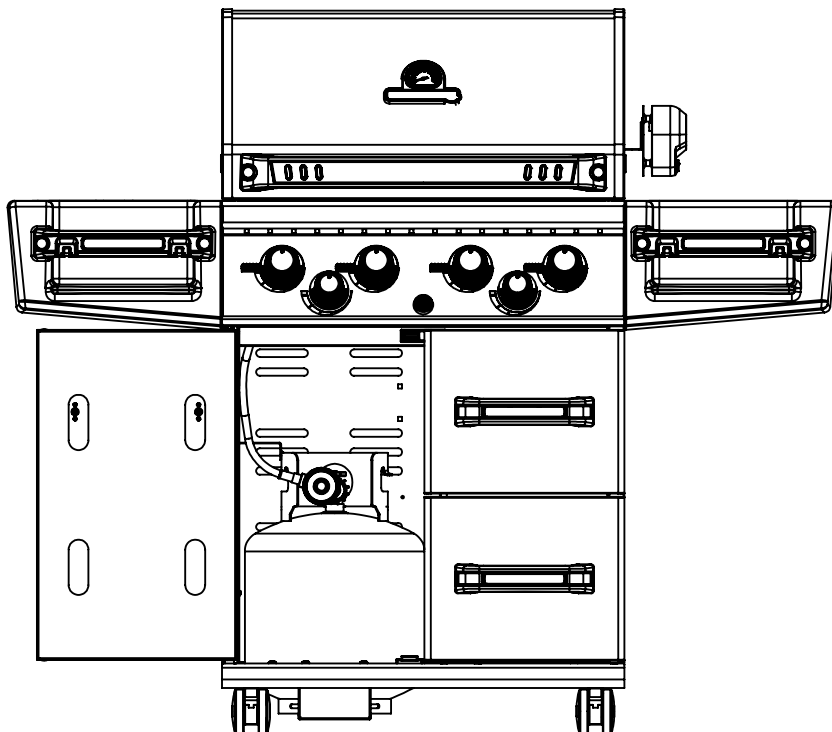

(1)

PARTS LIST / LISTE DES PIÈCES

KEY #	ITEM #	DESCRIPTION	DESCRIPTION	9766-84	9766-87
1	27109-131	PANEL - SIDE LEFT	PANNEAU - CÔTE GAUCHE	1	1
2	27109-111	PANEL - SIDE RIGHT	PANNEAU - CÔTE DROITE	1	1
3	27205-014	PANEL - FRONT INNER	PANNEAU FRONTAL ARRIERE	1	1
4	27205-924	PANEL - INNER REAR	PANNEAU INTERIEUR ARRIERE	1	1
5	27245-904	GREASE SHIELD	PROTECTION CONTRE LA GRAISSE	1	1
6	27005-91	HEAT SHIELD	PROTECTION CONTRE LA CHALEUR	1	1
7	27235-024	BURNER SUPPORT BRACKET	SUPPORT BRÛLEUR	1	1
8	S21232	PUZZLE CLIP	CLIP DE FIXATION	4	4
10	22305-024	PANEL - REAR COOKBOX	PANNEAU - RECIPIENT	1	1
12	22315-024	PANEL - HOOD	PANNEAU DE LA CUVE	1	1
18	22005-281	GRID - PORCELAIN	GRILLE EN PORCELAINE	4	4
20	22005-991	GRID - WARMING RACK	GRILLE - MAINTIEN AU CHAUD	1	1
22	22225-014	COLLECTOR BOX - FRONT LOWER	RECIPIENT - FRONTAL INFERIEUR	1	1
24	22215-014	COLLECTOR BOX - FRONT UPPER	RECIPIENT - FRONTAL SUPERIEUR	1	1
25	22909-104LP	BURNER	BRÛLEUR	1	•
	22909-104NG	BURNER	BRÛLEUR	•	1
26	22001-768	CONTROL KNOB	BOUTON DE CONTROLE	4	4
26A	22001-668	CONTROL KNOB	BOUTON DE CONTROLE	2	2
27	22002-268	CONTROL BEZEL	MONTURE DE CONTROLE	4	4
27A	22001-168	CONTROL BEZEL	MONTURE DE CONTROLE	2	2
28	22005-474	CONTROL COVER	PANNEAU DE CONTROLE	1	1
34	S13470-091	HOSE-SIDE BURNER	TUYAU DU BRÛLEUR LATÉRAL	1	•
	S13470-132	HOSE-SIDE BURNER	TUYAU DU BRÛLEUR LATÉRAL	•	1
35	29005-074	CONTROL ASSEMBLY	SOUPAPE	1	•
	29005-077	CONTROL ASSEMBLY	SOUPAPE	•	1
36	10342-T18	ELECTRODE - SIDE BURNER	ÉLECTRODE - BRÛLEUR DE CÔTÉ	1	1
37	20809-957	TUBE-REAR BURNER ASSY	TUBE DE BRÛLEUR ARRIÈRE	1	1
38	Y-11990	HEX NUT	ÉCROU	1	1
40	10114-20	HOSE & REGULATOR	TUYAU ET REGULATEUR PL	1	•
	10111-K45	HOSE NATURAL GAS	TUYAU (GAZ NAUTREL)	•	1
43	10342-E13	ELECTRODE	ELECTRODE	2	2
44	10342-246	ELECTRONIC IGNITOR	ALLUMAGE ÉLECTRONIQUE	1	1
45	20472-S39	IGNITOR CAP	EMBOUT D'ALLUMAGE	1	1
48	22009-901	GREASE PAN	CUVETTE A GRAISSE	1	1
49	22055-901	GREASE TRAY	PLATEAU A GRAISSE	1	1
51	22209-904	FLAV-R-WAVE ®	FLAV-R-WAVE ®	4	4
52	26101-331	SIDE PANEL - CRESENT LEFT	PANNEAU LATERAL - GAUCHE	1	1
53	26101-311	SIDE PANEL - CRESENT RIGHT	PANNEAU LATERAL - DROITE	1	1
54	26305-304	LID - OUTER PANEL	COUVERCLE - PANNEAU EXTERIEUR	1	1
55	26205-904	LID - INNER PANEL	COUVERCLE - PANNEAU INTERIEUR	1	1
56	26005-34	HANDLE	POIGNÉE	1	1
57	26005-305	HANDLE INSERT	PLAQUE - POIGNÉE	1	1
59	10081-BK603	NAMEPLATE	PLAQUE D'IDENTIFICATION	1	1
60	10571-6	HEAT INDICATOR	INDICATEUR DE CHALEUR	1	1
65	C12505	MATCH LIGHT - STICK	ALLUMETTES	1	1
67	C12504	MATCH LIGHT - CHAIN	ALLUMETTES	1	1
68	21378-114	DOOR	PORTE	1	1
69	21275-105	DOOR - INNER	PORTE INTÉRIEURE	1	1
70	21475-138	HANDLE	POIGNÉE	3	3
74	Y-9998	DRAWER SLIDE	GLISSIÈRE DE TIROIR	2	2
74A	Y-9999	DRAWER SLIDE	GLISSIÈRE DE TIROIR	2	2
75	21365-904	DRAWER FRONT - OUTER	PLAQUE FRONTALE DU TIROIR EXTERIEUR	2	2
76	21265-905	DRAWER FRONT - INNER	PLAQUE FRONTALE DU TIROIR INTERIEUR	2	2
77	21269-905	DRAWER	TIROIR	2	2
78	21075-905	BRACKET - DOOR CATCH	PARENTHÈSE - CROCHET DE PORTE	1	1
80	21109-905	SIDE PANEL	PANNEAU LATÉRALE	2	2
83	21065-905	DRAWER CENTER MOUNT	PLAQUE CENTRALE DE MONTAGE TIROIR	1	1
84	21069-905	DRAWER SUPPORT	SUPPORT TIROIR	1	1
88	21305-925	PANEL - REAR	PANNEAU - ARRIÈRE	1	1
90	21795-945	BASE	TABLETTE INFÉRIEURE	1	1
100	21039-915	BRACKET - CASTOR SUPPORT	SUPPORT DE ROULLETTE	2	2
101	21039-305	LOWER TANK SUPPORT	SUPPORT DU RÉSERVOIR INFÉRIEUR	1	1
102	10892-25	CASTOR	ROULETTES	4	4
103	21009-905	BRACKET - CYLINDER LP	SUPPORT DU RESERVOIR PL	1	1
110	23030-635	SHELF BRACKET	CROCHETS PLATEAU	2	2
111	23030-615	SHELF BRACKET	CROCHETS PLATEAU	2	2
112	20409-934	SHELF STRAP INSERT	PLAQUE - PLANCHETTE LATÉRALE	5	5
114	23101-614	SHELF	PLANCHETTE LATÉRALE	1	1
115	23100-654	SHELF-SIDEBURNER	PLANCHETTE - BRÛLEUR DE CÔTÉ	1	1
116	23401-631	SHELF FRONT	PLANCHETTE FRONTALE	1	1
116A	23401-611	SHELF FRONT	PLANCHETTE FRONTALE	1	1