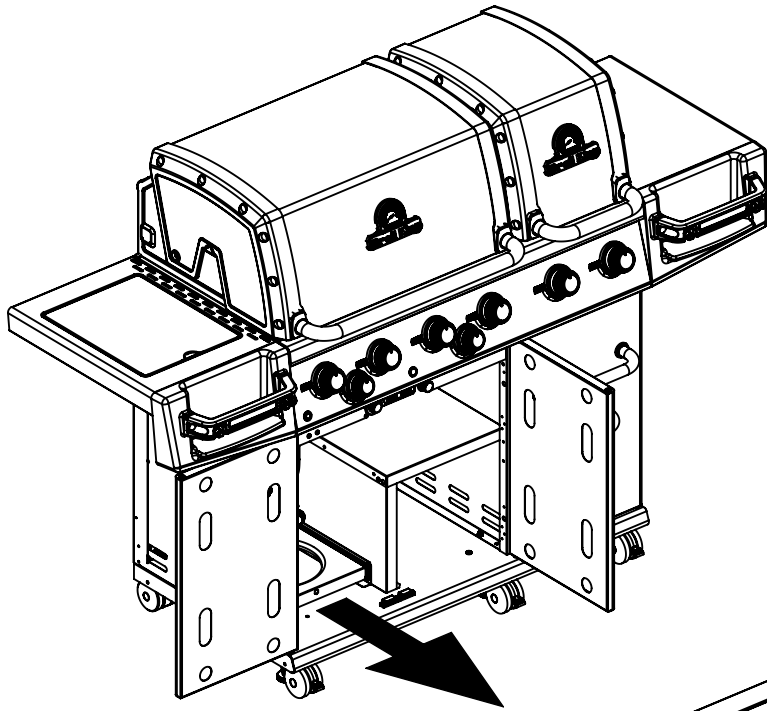

7

8

9

(2)

11

13

**PARTS LIST / LISTE DES PIÈCES**

<u>KEY #</u>	<u>ITEM #</u>	<u>DESCRIPTION</u>	<u>DESCRIPTION</u>	<u>9572-44</u>	<u>9572-47</u>	<u>9573-44</u>	<u>9573-47</u>
1	87109-931	PANEL - SIDE LEFT	PANNEAU - CÔTE GAUCHE	2	2	2	2
2	87109-911	PANEL - SIDE RIGHT	PANNEAU - CÔTE DROITE	2	2	2	2
3	27205-014	PANEL - FRONT INNER	PANNEAU FRONTAL ARRIERE	1	1	1	1
3A	27203-014	PANEL - FRONT INNER	PANNEAU FRONTAL ARRIERE	1	1	1	1
4	27205-924R	PANEL - INNER REAR	PANNEAU INTERIEUR ARRIERE	1	1	1	1
4A	27203-924R	PANEL - INNER REAR	PANNEAU INTERIEUR ARRIERE	1	1	1	1
5	27249-904	GREASE SHIELD	PROTECTION CONTRE LA GRAISSE	6	6	6	6
6	27005-91	HEAT SHIELD	PROTECTION CONTRE LA CHALEUR	3	3	3	3
6A	27003-91	HEAT SHIELD	PROTECTION CONTRE LA CHALEUR	3	3	3	3
7	Y-11544	SCREW - BURNER	VIS - BRÛLEUR	6	6	6	6
8	S21242	HITCH PIN CLIP	ATTACHE DE CHEVILLE	6	6	6	6
10	82305-021	PANEL - REAR COOKBOX	PANNEAU - RECIPIENT	1	1	1	1
10A	82303-021	PANEL - REAR COOKBOX	PANNEAU - RECIPIENT	1	1	1	1
12	82315-021	PANEL - HOOD	PANNEAU DE LA CUVE	1	1	1	1
12A	82313-021	PANEL - HOOD	PANNEAU DE LA CUVE	1	1	1	1
18	22022-284	GRID - S.S.	GRILLE EN A.I.	2	2	2	2
18A	22005-281	GRID - PORCELAIN	GRILLE EN PORCELAINE	2	2	2	2
20	22005-991	GRID - WARMING RACK	GRILLE - MAINTIEN AU CHAUD	1	1	1	1
20A	22003-991	GRID - WARMING RACK	GRILLE - MAINTIEN AU CHAUD	1	1	1	1
22	22225-014	COLLECTOR BOX - LOWER	RECIPIENT - INFERIEUR	1	1	1	1
22A	27223-014	COLLECTOR BOX - LOWER	RECIPIENT - INFERIEUR	1	1	1	1
24	22215-014	COLLECTOR BOX - UPPER	RECIPIENT - SUPERIEUR	1	1	1	1
24A	27213-014	COLLECTOR BOX - UPPER	RECIPIENT - SUPERIEUR	1	1	1	1
25	22909-104LP	BURNER	BRÛLEUR	6	•	6	•
	22909-104NG	BURNER	BRÛLEUR	•	6	•	6
26	22001-769	CONTROL KNOB	BOUTON DE CONTROLE	6	6	6	6
26A	22001-669	CONTROL KNOB	BOUTON DE CONTROLE	2	2	2	2
27	22002-264	CONTROL BEZEL	MONTURE DE CONTROLE	6	6	6	6
27A	22001-164	CONTROL BEZEL	MONTURE DE CONTROLE	2	2	2	2
28	22008-884	CONTROL COVER	PANNEAU DE CONTROLE	1	1	1	1
32	10111-15A	HOSE	TUYAU	1	1	1	1
34	S13473-091	HOSE-SIDE BURNER	TUYAU DU BRÛLEUR LATÉRAL	1	•	1	•
	S13473-132	HOSE-SIDE BURNER	TUYAU DU BRÛLEUR LATÉRAL	•	1	•	1
34A	Y-11230	COTTER PIN	ATTACHE DE CHEVILLE	1	1	1	1
35	29018-074	CONTROL ASSEMBLY	SOUPAPE	1	•	1	•
	29018-077	CONTROL ASSEMBLY	SOUPAPE	•	1	•	1
36	10342-T21	ELECTRODE - SIDE BURNER	ÉLÉCTRODE - BRÛLEUR DE CÔTÉ	1	1	1	1
37	20809-957	TUBE-REAR BURNER ASSY	TUBE DE BRÛLEUR ARRIÈRE	1	1	1	1
38	Y-11990	HEX NUT	ÉCROU	1	1	1	1
40	10114-16	HOSE & REGULATOR	TUYAU ET REGULATEUR PL	1	•	1	•
	10111-K45	HOSE NATURAL GAS	TUYAU (GAZ NATUREL)	•	1	•	1