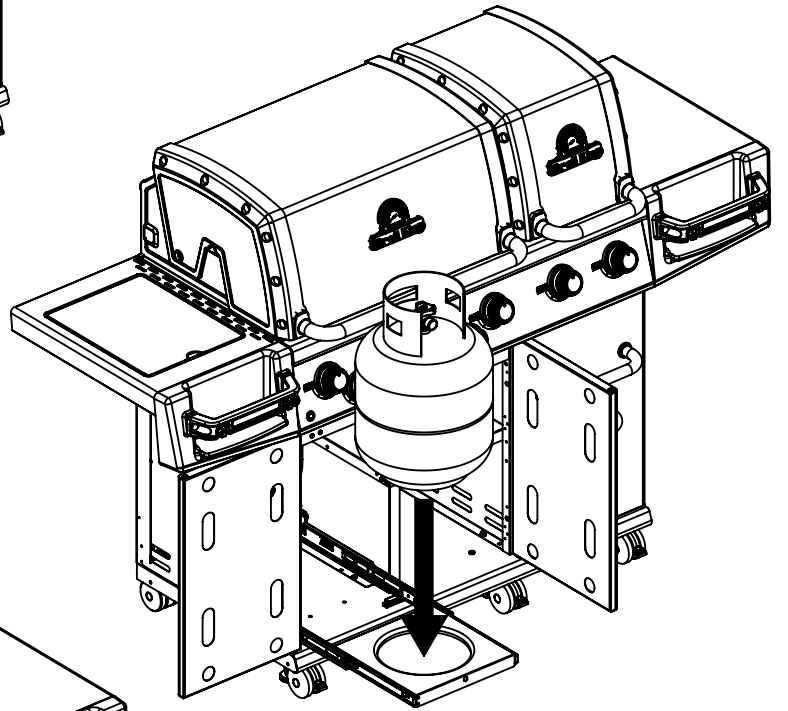

7

8

9

(2)

11

13

**PARTS LIST / LISTE DES PIÈCES**

<u>KEY #</u>	<u>ITEM #</u>	<u>DESCRIPTION</u>	<u>DESCRIPTION</u>	<u>9572-44</u>	<u>9572-47</u>	<u>9573-44</u>	<u>9573-47</u>
1	87109-931	PANEL - SIDE LEFT	PANNEAU - CÔTE GAUCHE	2	2	2	2
2	87109-911	PANEL - SIDE RIGHT	PANNEAU - CÔTE DROITE	2	2	2	2
3	27205-014	PANEL - FRONT INNER	PANNEAU FRONTAL ARRIERE	1	1	1	1
3A	27203-014	PANEL - FRONT INNER	PANNEAU FRONTAL ARRIERE	1	1	1	1
4	27205-924R	PANEL - INNER REAR	PANNEAU INTERIEUR ARRIERE	1	1	1	1
4A	27203-924R	PANEL - INNER REAR	PANNEAU INTERIEUR ARRIERE	1	1	1	1
5	27249-904	GREASE SHIELD	PROTECTION CONTRE LA GRAISSE	6	6	6	6
6	27005-91	HEAT SHIELD	PROTECTION CONTRE LA CHALEUR	3	3	3	3
6A	27003-91	HEAT SHIELD	PROTECTION CONTRE LA CHALEUR	3	3	3	3
7	Y-11544	SCREW - BURNER	VIS - BRÛLEUR	6	6	6	6
8	S21242	HITCH PIN CLIP	ATTACHE DE CHEVILLE	6	6	6	6
10	82305-021	PANEL - REAR COOKBOX	PANNEAU - RECIPIENT	1	1	1	1
10A	82303-021	PANEL - REAR COOKBOX	PANNEAU - RECIPIENT	1	1	1	1
12	82315-021	PANEL - HOOD	PANNEAU DE LA CUVE	1	1	1	1
12A	82313-021	PANEL - HOOD	PANNEAU DE LA CUVE	1	1	1	1
18	22022-284	GRID - S.S.	GRILLE EN A.I.	2	2	2	2
18A	22005-281	GRID - PORCELAIN	GRILLE EN PORCELAINE	2	2	2	2
20	22005-991	GRID - WARMING RACK	GRILLE - MAINTIEN AU CHAUD	1	1	1	1
20A	22003-991	GRID - WARMING RACK	GRILLE - MAINTIEN AU CHAUD	1	1	1	1
22	22225-014	COLLECTOR BOX - LOWER	RECIPIENT - INFERIEUR	1	1	1	1
22A	27223-014	COLLECTOR BOX - LOWER	RECIPIENT - INFERIEUR	1	1	1	1
24	22215-014	COLLECTOR BOX - UPPER	RECIPIENT - SUPERIEUR	1	1	1	1
24A	27213-014	COLLECTOR BOX - UPPER	RECIPIENT - SUPERIEUR	1	1	1	1
25	22909-104LP	BURNER	BRÛLEUR	6	•	6	•
	22909-104NG	BURNER	BRÛLEUR	•	6	•	6
26	22001-769	CONTROL KNOB	BOUTON DE CONTROLE	6	6	6	6
26A	22001-669	CONTROL KNOB	BOUTON DE CONTROLE	2	2	2	2
27	22002-264	CONTROL BEZEL	MONTURE DE CONTROLE	6	6	6	6
27A	22001-164	CONTROL BEZEL	MONTURE DE CONTROLE	2	2	2	2
28	22008-884	CONTROL COVER	PANNEAU DE CONTROLE	1	1	1	1
32	10111-15A	HOSE	TUYAU	1	1	1	1
34	S13473-091	HOSE-SIDE BURNER	TUYAU DU BRÛLEUR LATÉRAL	1	•	1	•
	S13473-132	HOSE-SIDE BURNER	TUYAU DU BRÛLEUR LATÉRAL	•	1	•	1
34A	Y-11230	COTTER PIN	ATTACHE DE CHEVILLE	1	1	1	1
35	29018-074	CONTROL ASSEMBLY	SOUPAPE	1	•	1	•
	29018-077	CONTROL ASSEMBLY	SOUPAPE	•	1	•	1
36	10342-T21	ELECTRODE - SIDE BURNER	ÉLÉCTRODE - BRÛLEUR DE CÔTÉ	1	1	1	1
37	20809-957	TUBE-REAR BURNER ASSY	TUBE DE BRÛLEUR ARRIÈRE	1	1	1	1
38	Y-11990	HEX NUT	ÉCROU	1	1	1	1
40	10114-16	HOSE & REGULATOR	TUYAU ET REGULATEUR PL	1	•	1	•
	10111-K45	HOSE NATURAL GAS	TUYAU (GAZ NATUREL)	•	1	•	1