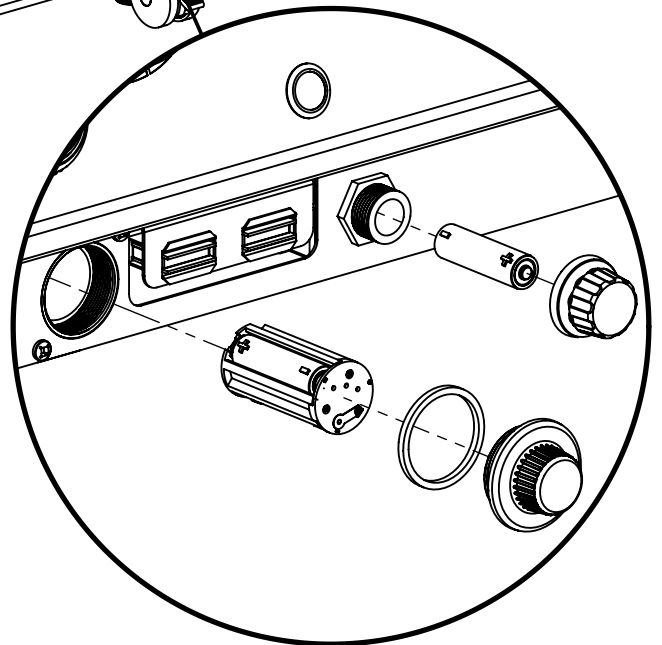

7

8

9

(2)

11

13

**PARTS LIST / LISTE DES PIÈCES**

<u>KEY #</u>	<u>ITEM #</u>	<u>DESCRIPTION</u>	<u>DESCRIPTION</u>	<u>9572-44</u>	<u>9572-47</u>	<u>9573-44</u>	<u>9573-47</u>
1	87109-931	PANEL - SIDE LEFT	PANNEAU - CÔTE GAUCHE	2	2	2	2
2	87109-911	PANEL - SIDE RIGHT	PANNEAU - CÔTE DROITE	2	2	2	2
3	27205-014	PANEL - FRONT INNER	PANNEAU FRONTAL ARRIERE	1	1	1	1
3A	27203-014	PANEL - FRONT INNER	PANNEAU FRONTAL ARRIERE	1	1	1	1
4	27205-924R	PANEL - INNER REAR	PANNEAU INTERIEUR ARRIERE	1	1	1	1
4A	27203-924R	PANEL - INNER REAR	PANNEAU INTERIEUR ARRIERE	1	1	1	1
5	27249-904	GREASE SHIELD	PROTECTION CONTRE LA GRAISSE	6	6	6	6
6	27005-91	HEAT SHIELD	PROTECTION CONTRE LA CHALEUR	3	3	3	3
6A	27003-91	HEAT SHIELD	PROTECTION CONTRE LA CHALEUR	3	3	3	3
7	Y-11544	SCREW - BURNER	VIS - BRÛLEUR	6	6	6	6
8	S21242	HITCH PIN CLIP	ATTACHE DE CHEVILLE	6	6	6	6
10	82305-021	PANEL - REAR COOKBOX	PANNEAU - RECIPIENT	1	1	1	1
10A	82303-021	PANEL - REAR COOKBOX	PANNEAU - RECIPIENT	1	1	1	1
12	82315-021	PANEL - HOOD	PANNEAU DE LA CUVE	1	1	1	1
12A	82313-021	PANEL - HOOD	PANNEAU DE LA CUVE	1	1	1	1
18	22022-284	GRID - S.S.	GRILLE EN A.I.	2	2	2	2
18A	22005-281	GRID - PORCELAIN	GRILLE EN PORCELAINE	2	2	2	2
20	22005-991	GRID - WARMING RACK	GRILLE - MAINTIEN AU CHAUD	1	1	1	1
20A	22003-991	GRID - WARMING RACK	GRILLE - MAINTIEN AU CHAUD	1	1	1	1
22	22225-014	COLLECTOR BOX - LOWER	RECIPIENT - INFERIEUR	1	1	1	1
22A	27223-014	COLLECTOR BOX - LOWER	RECIPIENT - INFERIEUR	1	1	1	1
24	22215-014	COLLECTOR BOX - UPPER	RECIPIENT - SUPERIEUR	1	1	1	1
24A	27213-014	COLLECTOR BOX - UPPER	RECIPIENT - SUPERIEUR	1	1	1	1
25	22909-104LP	BURNER	BRÛLEUR	6	•	6	•
	22909-104NG	BURNER	BRÛLEUR	•	6	•	6
26	22001-769	CONTROL KNOB	BOUTON DE CONTROLE	6	6	6	6
26A	22001-669	CONTROL KNOB	BOUTON DE CONTROLE	2	2	2	2
27	22002-264	CONTROL BEZEL	MONTURE DE CONTROLE	6	6	6	6
27A	22001-164	CONTROL BEZEL	MONTURE DE CONTROLE	2	2	2	2
28	22008-884	CONTROL COVER	PANNEAU DE CONTROLE	1	1	1	1
32	10111-15A	HOSE	TUYAU	1	1	1	1
34	S13473-091	HOSE-SIDE BURNER	TUYAU DU BRÛLEUR LATÉRAL	1	•	1	•
	S13473-132	HOSE-SIDE BURNER	TUYAU DU BRÛLEUR LATÉRAL	•	1	•	1
34A	Y-11230	COTTER PIN	ATTACHE DE CHEVILLE	1	1	1	1
35	29018-074	CONTROL ASSEMBLY	SOUPAPE	1	•	1	•
	29018-077	CONTROL ASSEMBLY	SOUPAPE	•	1	•	1
36	10342-T21	ELECTRODE - SIDE BURNER	ÉLÉCTRODE - BRÛLEUR DE CÔTÉ	1	1	1	1
37	20809-957	TUBE-REAR BURNER ASSY	TUBE DE BRÛLEUR ARRIÈRE	1	1	1	1
38	Y-11990	HEX NUT	ÉCROU	1	1	1	1
40	10114-16	HOSE & REGULATOR	TUYAU ET REGULATEUR PL	1	•	1	•
	10111-K45	HOSE NATURAL GAS	TUYAU (GAZ NATUREL)	•	1	•	1