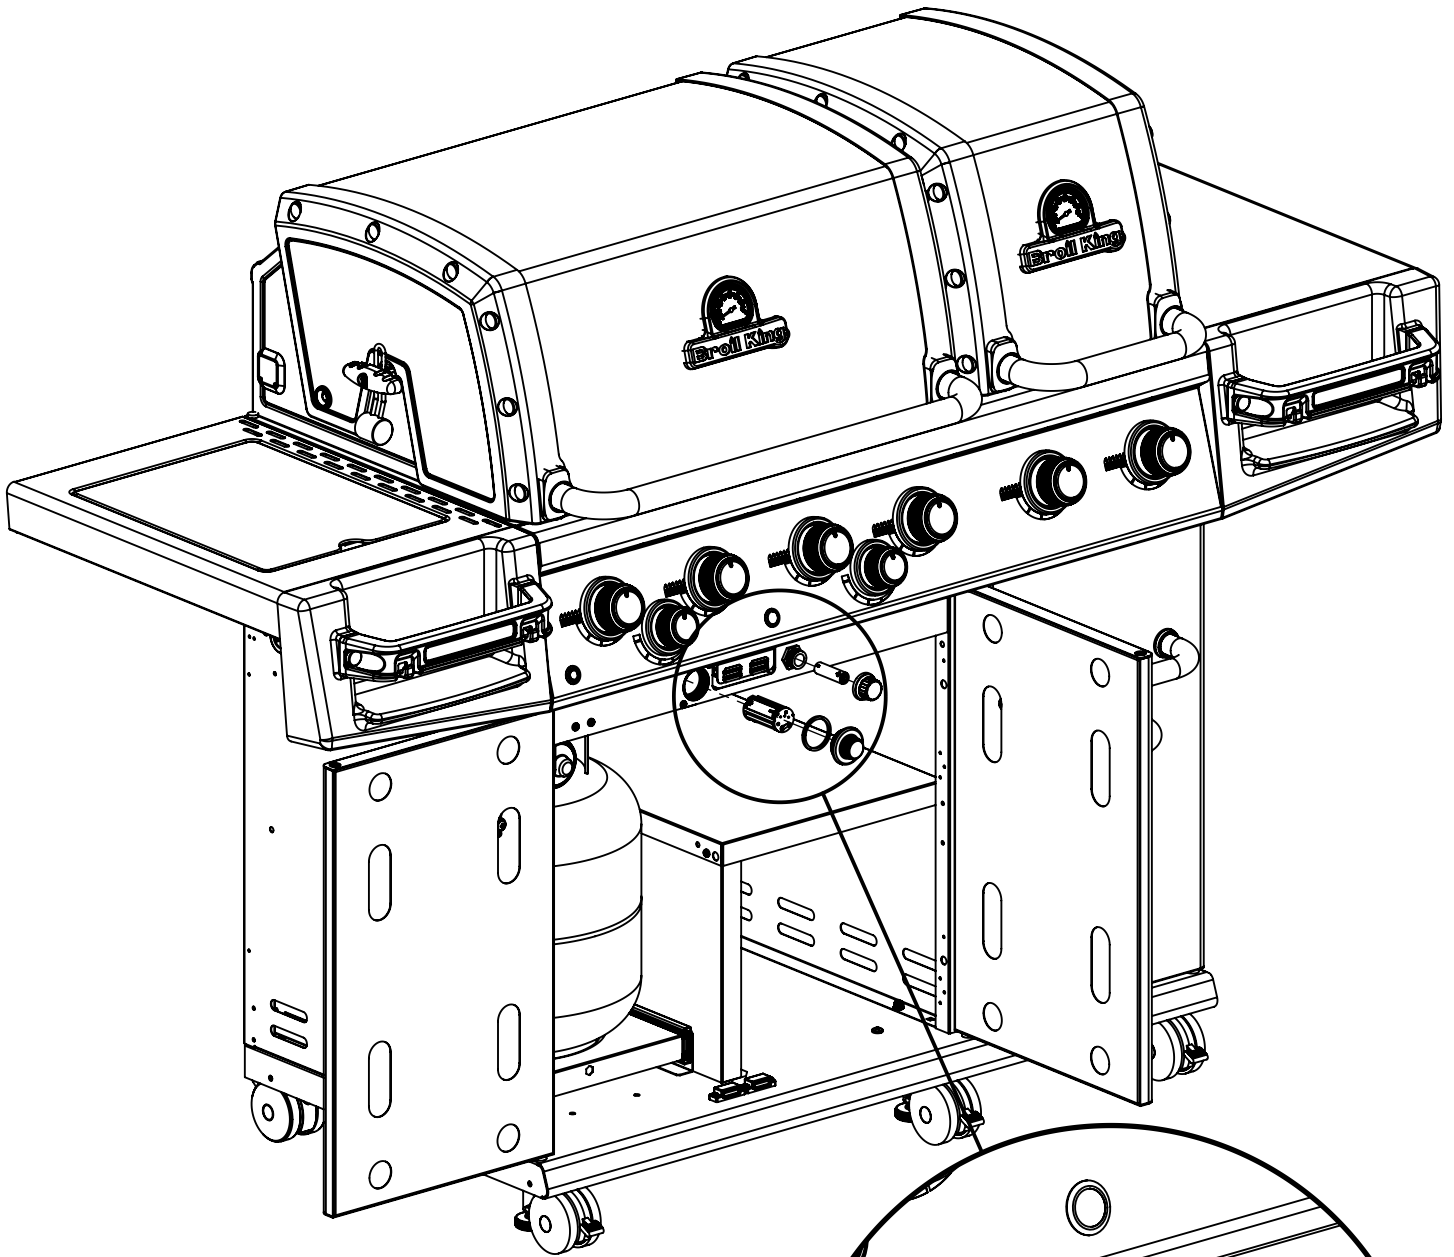

7

8

9

(2)

11

13

**PARTS LIST / LISTE DES PIÈCES**

<u>KEY #</u>	<u>ITEM #</u>	<u>DESCRIPTION</u>	<u>DESCRIPTION</u>	<u>9572-44</u>	<u>9572-47</u>	<u>9573-44</u>	<u>9573-47</u>
1	87109-931	PANEL - SIDE LEFT	PANNEAU - CÔTE GAUCHE	2	2	2	2
2	87109-911	PANEL - SIDE RIGHT	PANNEAU - CÔTE DROITE	2	2	2	2
3	27205-014	PANEL - FRONT INNER	PANNEAU FRONTAL ARRIERE	1	1	1	1
3A	27203-014	PANEL - FRONT INNER	PANNEAU FRONTAL ARRIERE	1	1	1	1
4	27205-924R	PANEL - INNER REAR	PANNEAU INTERIEUR ARRIERE	1	1	1	1
4A	27203-924R	PANEL - INNER REAR	PANNEAU INTERIEUR ARRIERE	1	1	1	1
5	27249-904	GREASE SHIELD	PROTECTION CONTRE LA GRAISSE	6	6	6	6
6	27005-91	HEAT SHIELD	PROTECTION CONTRE LA CHALEUR	3	3	3	3
6A	27003-91	HEAT SHIELD	PROTECTION CONTRE LA CHALEUR	3	3	3	3
7	Y-11544	SCREW - BURNER	VIS - BRÛLEUR	6	6	6	6
8	S21242	HITCH PIN CLIP	ATTACHE DE CHEVILLE	6	6	6	6
10	82305-021	PANEL - REAR COOKBOX	PANNEAU - RECIPIENT	1	1	1	1
10A	82303-021	PANEL - REAR COOKBOX	PANNEAU - RECIPIENT	1	1	1	1
12	82315-021	PANEL - HOOD	PANNEAU DE LA CUVE	1	1	1	1
12A	82313-021	PANEL - HOOD	PANNEAU DE LA CUVE	1	1	1	1
18	22022-284	GRID - S.S.	GRILLE EN A.I.	2	2	2	2
18A	22005-281	GRID - PORCELAIN	GRILLE EN PORCELAINE	2	2	2	2
20	22005-991	GRID - WARMING RACK	GRILLE - MAINTIEN AU CHAUD	1	1	1	1
20A	22003-991	GRID - WARMING RACK	GRILLE - MAINTIEN AU CHAUD	1	1	1	1
22	22225-014	COLLECTOR BOX - LOWER	RECIPIENT - INFERIEUR	1	1	1	1
22A	27223-014	COLLECTOR BOX - LOWER	RECIPIENT - INFERIEUR	1	1	1	1
24	22215-014	COLLECTOR BOX - UPPER	RECIPIENT - SUPERIEUR	1	1	1	1
24A	27213-014	COLLECTOR BOX - UPPER	RECIPIENT - SUPERIEUR	1	1	1	1
25	22909-104LP	BURNER	BRÛLEUR	6	•	6	•
	22909-104NG	BURNER	BRÛLEUR	•	6	•	6
26	22001-769	CONTROL KNOB	BOUTON DE CONTROLE	6	6	6	6
26A	22001-669	CONTROL KNOB	BOUTON DE CONTROLE	2	2	2	2
27	22002-264	CONTROL BEZEL	MONTURE DE CONTROLE	6	6	6	6
27A	22001-164	CONTROL BEZEL	MONTURE DE CONTROLE	2	2	2	2
28	22008-884	CONTROL COVER	PANNEAU DE CONTROLE	1	1	1	1
32	10111-15A	HOSE	TUYAU	1	1	1	1
34	S13473-091	HOSE-SIDE BURNER	TUYAU DU BRÛLEUR LATÉRAL	1	•	1	•
	S13473-132	HOSE-SIDE BURNER	TUYAU DU BRÛLEUR LATÉRAL	•	1	•	1
34A	Y-11230	COTTER PIN	ATTACHE DE CHEVILLE	1	1	1	1
35	29018-074	CONTROL ASSEMBLY	SOUPAPE	1	•	1	•
	29018-077	CONTROL ASSEMBLY	SOUPAPE	•	1	•	1
36	10342-T21	ELECTRODE - SIDE BURNER	ÉLÉCTRODE - BRÛLEUR DE CÔTÉ	1	1	1	1
37	20809-957	TUBE-REAR BURNER ASSY	TUBE DE BRÛLEUR ARRIÈRE	1	1	1	1
38	Y-11990	HEX NUT	ÉCROU	1	1	1	1
40	10114-16	HOSE & REGULATOR	TUYAU ET REGULATEUR PL	1	•	1	•
	10111-K45	HOSE NATURAL GAS	TUYAU (GAZ NATUREL)	•	1	•	1