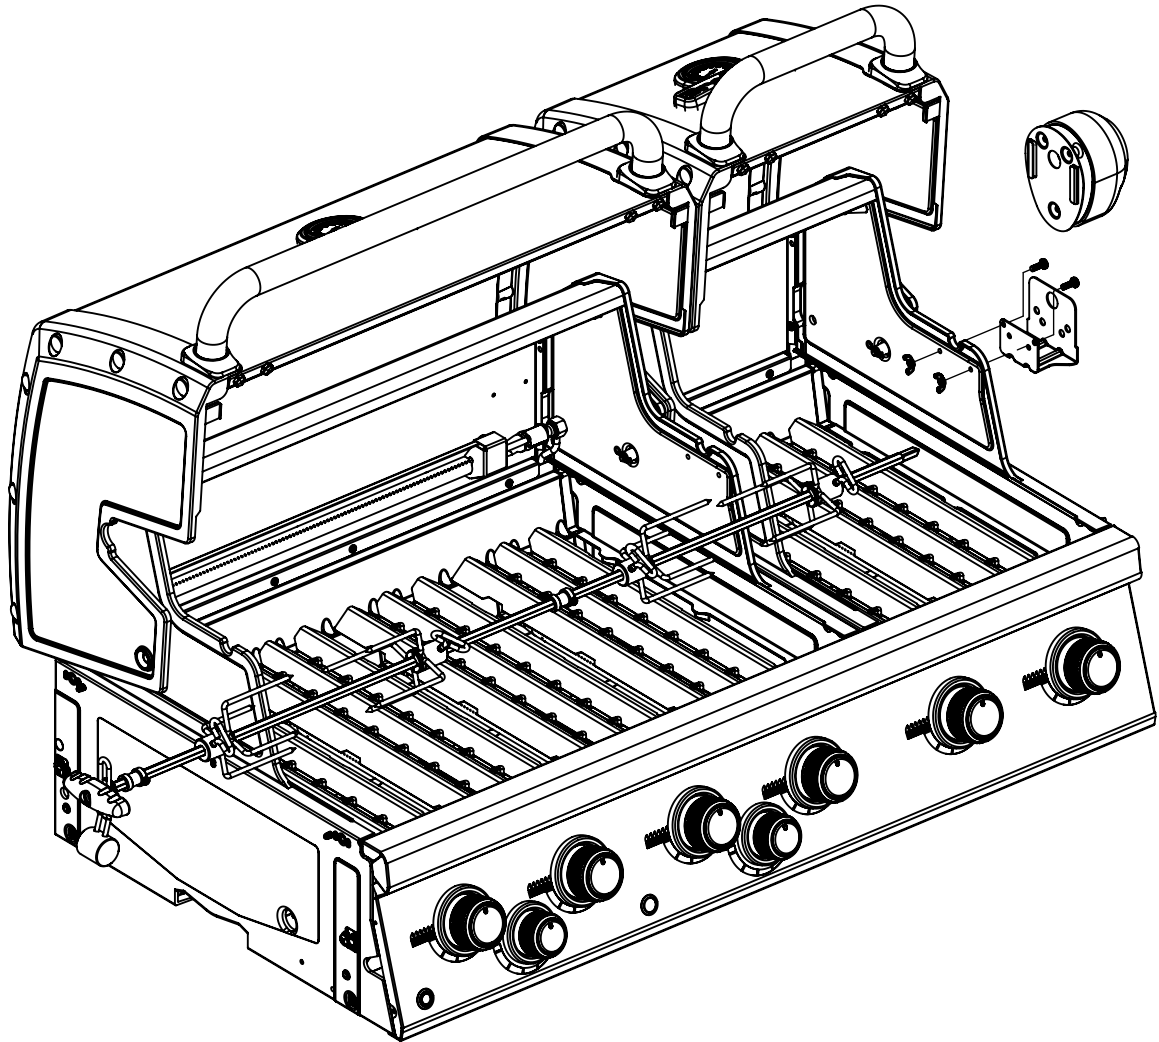

7

8

9

(2)

11

13

**PARTS LIST / LISTE DES PIÈCES**

<u>KEY #</u>	<u>ITEM #</u>	<u>DESCRIPTION</u>	<u>DESCRIPTION</u>	<u>9572-44</u>	<u>9572-47</u>	<u>9573-44</u>	<u>9573-47</u>
1	87109-931	PANEL - SIDE LEFT	PANNEAU - CÔTE GAUCHE	2	2	2	2
2	87109-911	PANEL - SIDE RIGHT	PANNEAU - CÔTE DROITE	2	2	2	2
3	27205-014	PANEL - FRONT INNER	PANNEAU FRONTAL ARRIERE	1	1	1	1
3A	27203-014	PANEL - FRONT INNER	PANNEAU FRONTAL ARRIERE	1	1	1	1
4	27205-924R	PANEL - INNER REAR	PANNEAU INTERIEUR ARRIERE	1	1	1	1
4A	27203-924R	PANEL - INNER REAR	PANNEAU INTERIEUR ARRIERE	1	1	1	1
5	27249-904	GREASE SHIELD	PROTECTION CONTRE LA GRAISSE	6	6	6	6
6	27005-91	HEAT SHIELD	PROTECTION CONTRE LA CHALEUR	3	3	3	3
6A	27003-91	HEAT SHIELD	PROTECTION CONTRE LA CHALEUR	3	3	3	3
7	Y-11544	SCREW - BURNER	VIS - BRÛLEUR	6	6	6	6
8	S21242	HITCH PIN CLIP	ATTACHE DE CHEVILLE	6	6	6	6
10	82305-021	PANEL - REAR COOKBOX	PANNEAU - RECIPIENT	1	1	1	1
10A	82303-021	PANEL - REAR COOKBOX	PANNEAU - RECIPIENT	1	1	1	1
12	82315-021	PANEL - HOOD	PANNEAU DE LA CUVE	1	1	1	1
12A	82313-021	PANEL - HOOD	PANNEAU DE LA CUVE	1	1	1	1
18	22022-284	GRID - S.S.	GRILLE EN A.I.	2	2	2	2
18A	22005-281	GRID - PORCELAIN	GRILLE EN PORCELAINE	2	2	2	2
20	22005-991	GRID - WARMING RACK	GRILLE - MAINTIEN AU CHAUD	1	1	1	1
20A	22003-991	GRID - WARMING RACK	GRILLE - MAINTIEN AU CHAUD	1	1	1	1
22	22225-014	COLLECTOR BOX - LOWER	RECIPIENT - INFERIEUR	1	1	1	1
22A	27223-014	COLLECTOR BOX - LOWER	RECIPIENT - INFERIEUR	1	1	1	1
24	22215-014	COLLECTOR BOX - UPPER	RECIPIENT - SUPERIEUR	1	1	1	1
24A	27213-014	COLLECTOR BOX - UPPER	RECIPIENT - SUPERIEUR	1	1	1	1
25	22909-104LP	BURNER	BRÛLEUR	6	•	6	•
	22909-104NG	BURNER	BRÛLEUR	•	6	•	6
26	22001-769	CONTROL KNOB	BOUTON DE CONTROLE	6	6	6	6
26A	22001-669	CONTROL KNOB	BOUTON DE CONTROLE	2	2	2	2
27	22002-264	CONTROL BEZEL	MONTURE DE CONTROLE	6	6	6	6
27A	22001-164	CONTROL BEZEL	MONTURE DE CONTROLE	2	2	2	2
28	22008-884	CONTROL COVER	PANNEAU DE CONTROLE	1	1	1	1
32	10111-15A	HOSE	TUYAU	1	1	1	1
34	S13473-091	HOSE-SIDE BURNER	TUYAU DU BRÛLEUR LATÉRAL	1	•	1	•
	S13473-132	HOSE-SIDE BURNER	TUYAU DU BRÛLEUR LATÉRAL	•	1	•	1
34A	Y-11230	COTTER PIN	ATTACHE DE CHEVILLE	1	1	1	1
35	29018-074	CONTROL ASSEMBLY	SOUPAPE	1	•	1	•
	29018-077	CONTROL ASSEMBLY	SOUPAPE	•	1	•	1
36	10342-T21	ELECTRODE - SIDE BURNER	ÉLÉCTRODE - BRÛLEUR DE CÔTÉ	1	1	1	1
37	20809-957	TUBE-REAR BURNER ASSY	TUBE DE BRÛLEUR ARRIÈRE	1	1	1	1
38	Y-11990	HEX NUT	ÉCROU	1	1	1	1
40	10114-16	HOSE & REGULATOR	TUYAU ET REGULATEUR PL	1	•	1	•
	10111-K45	HOSE NATURAL GAS	TUYAU (GAZ NATUREL)	•	1	•	1