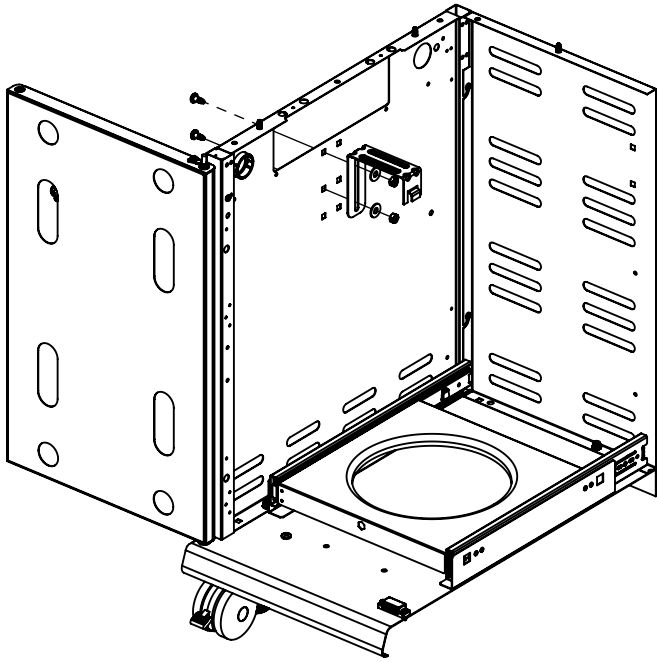

7

8

9

(2)

11

13

**PARTS LIST / LISTE DES PIÈCES**

<u>KEY #</u>	<u>ITEM #</u>	<u>DESCRIPTION</u>	<u>DESCRIPTION</u>	<u>9572-44</u>	<u>9572-47</u>	<u>9573-44</u>	<u>9573-47</u>
1	87109-931	PANEL - SIDE LEFT	PANNEAU - CÔTE GAUCHE	2	2	2	2
2	87109-911	PANEL - SIDE RIGHT	PANNEAU - CÔTE DROITE	2	2	2	2
3	27205-014	PANEL - FRONT INNER	PANNEAU FRONTAL ARRIERE	1	1	1	1
3A	27203-014	PANEL - FRONT INNER	PANNEAU FRONTAL ARRIERE	1	1	1	1
4	27205-924R	PANEL - INNER REAR	PANNEAU INTERIEUR ARRIERE	1	1	1	1
4A	27203-924R	PANEL - INNER REAR	PANNEAU INTERIEUR ARRIERE	1	1	1	1
5	27249-904	GREASE SHIELD	PROTECTION CONTRE LA GRAISSE	6	6	6	6
6	27005-91	HEAT SHIELD	PROTECTION CONTRE LA CHALEUR	3	3	3	3
6A	27003-91	HEAT SHIELD	PROTECTION CONTRE LA CHALEUR	3	3	3	3
7	Y-11544	SCREW - BURNER	VIS - BRÛLEUR	6	6	6	6
8	S21242	HITCH PIN CLIP	ATTACHE DE CHEVILLE	6	6	6	6
10	82305-021	PANEL - REAR COOKBOX	PANNEAU - RECIPIENT	1	1	1	1
10A	82303-021	PANEL - REAR COOKBOX	PANNEAU - RECIPIENT	1	1	1	1
12	82315-021	PANEL - HOOD	PANNEAU DE LA CUVE	1	1	1	1
12A	82313-021	PANEL - HOOD	PANNEAU DE LA CUVE	1	1	1	1
18	22022-284	GRID - S.S.	GRILLE EN A.I.	2	2	2	2
18A	22005-281	GRID - PORCELAIN	GRILLE EN PORCELAINE	2	2	2	2
20	22005-991	GRID - WARMING RACK	GRILLE - MAINTIEN AU CHAUD	1	1	1	1
20A	22003-991	GRID - WARMING RACK	GRILLE - MAINTIEN AU CHAUD	1	1	1	1
22	22225-014	COLLECTOR BOX - LOWER	RECIPIENT - INFERIEUR	1	1	1	1
22A	27223-014	COLLECTOR BOX - LOWER	RECIPIENT - INFERIEUR	1	1	1	1
24	22215-014	COLLECTOR BOX - UPPER	RECIPIENT - SUPERIEUR	1	1	1	1
24A	27213-014	COLLECTOR BOX - UPPER	RECIPIENT - SUPERIEUR	1	1	1	1
25	22909-104LP	BURNER	BRÛLEUR	6	•	6	•
	22909-104NG	BURNER	BRÛLEUR	•	6	•	6
26	22001-769	CONTROL KNOB	BOUTON DE CONTROLE	6	6	6	6
26A	22001-669	CONTROL KNOB	BOUTON DE CONTROLE	2	2	2	2
27	22002-264	CONTROL BEZEL	MONTURE DE CONTROLE	6	6	6	6
27A	22001-164	CONTROL BEZEL	MONTURE DE CONTROLE	2	2	2	2
28	22008-884	CONTROL COVER	PANNEAU DE CONTROLE	1	1	1	1
32	10111-15A	HOSE	TUYAU	1	1	1	1
34	S13473-091	HOSE-SIDE BURNER	TUYAU DU BRÛLEUR LATÉRAL	1	•	1	•
	S13473-132	HOSE-SIDE BURNER	TUYAU DU BRÛLEUR LATÉRAL	•	1	•	1
34A	Y-11230	COTTER PIN	ATTACHE DE CHEVILLE	1	1	1	1
35	29018-074	CONTROL ASSEMBLY	SOUPAPE	1	•	1	•
	29018-077	CONTROL ASSEMBLY	SOUPAPE	•	1	•	1
36	10342-T21	ELECTRODE - SIDE BURNER	ÉLÉCTRODE - BRÛLEUR DE CÔTÉ	1	1	1	1
37	20809-957	TUBE-REAR BURNER ASSY	TUBE DE BRÛLEUR ARRIÈRE	1	1	1	1
38	Y-11990	HEX NUT	ÉCROU	1	1	1	1
40	10114-16	HOSE & REGULATOR	TUYAU ET REGULATEUR PL	1	•	1	•
	10111-K45	HOSE NATURAL GAS	TUYAU (GAZ NATUREL)	•	1	•	1