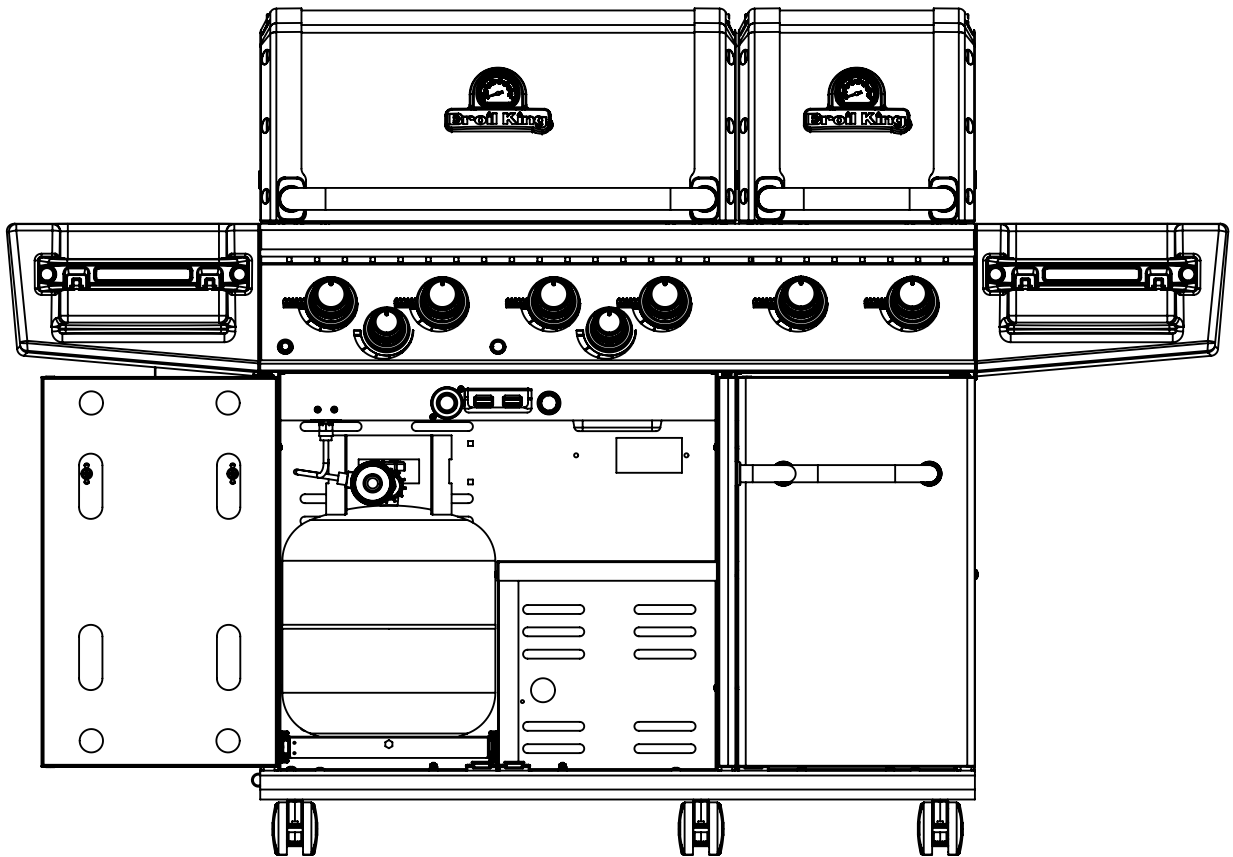

7

8

9

(2)

11

13

**PARTS LIST / LISTE DES PIÈCES**

<u>KEY #</u>	<u>ITEM #</u>	<u>DESCRIPTION</u>	<u>DESCRIPTION</u>	<u>9572-44</u>	<u>9572-47</u>	<u>9573-44</u>	<u>9573-47</u>
1	87109-931	PANEL - SIDE LEFT	PANNEAU - CÔTE GAUCHE	2	2	2	2
2	87109-911	PANEL - SIDE RIGHT	PANNEAU - CÔTE DROITE	2	2	2	2
3	27205-014	PANEL - FRONT INNER	PANNEAU FRONTAL ARRIERE	1	1	1	1
3A	27203-014	PANEL - FRONT INNER	PANNEAU FRONTAL ARRIERE	1	1	1	1
4	27205-924R	PANEL - INNER REAR	PANNEAU INTERIEUR ARRIERE	1	1	1	1
4A	27203-924R	PANEL - INNER REAR	PANNEAU INTERIEUR ARRIERE	1	1	1	1
5	27249-904	GREASE SHIELD	PROTECTION CONTRE LA GRAISSE	6	6	6	6
6	27005-91	HEAT SHIELD	PROTECTION CONTRE LA CHALEUR	3	3	3	3
6A	27003-91	HEAT SHIELD	PROTECTION CONTRE LA CHALEUR	3	3	3	3
7	Y-11544	SCREW - BURNER	VIS - BRÛLEUR	6	6	6	6
8	S21242	HITCH PIN CLIP	ATTACHE DE CHEVILLE	6	6	6	6
10	82305-021	PANEL - REAR COOKBOX	PANNEAU - RECIPIENT	1	1	1	1
10A	82303-021	PANEL - REAR COOKBOX	PANNEAU - RECIPIENT	1	1	1	1
12	82315-021	PANEL - HOOD	PANNEAU DE LA CUVE	1	1	1	1
12A	82313-021	PANEL - HOOD	PANNEAU DE LA CUVE	1	1	1	1
18	22022-284	GRID - S.S.	GRILLE EN A.I.	2	2	2	2
18A	22005-281	GRID - PORCELAIN	GRILLE EN PORCELAINE	2	2	2	2
20	22005-991	GRID - WARMING RACK	GRILLE - MAINTIEN AU CHAUD	1	1	1	1
20A	22003-991	GRID - WARMING RACK	GRILLE - MAINTIEN AU CHAUD	1	1	1	1
22	22225-014	COLLECTOR BOX - LOWER	RECIPIENT - INFERIEUR	1	1	1	1
22A	27223-014	COLLECTOR BOX - LOWER	RECIPIENT - INFERIEUR	1	1	1	1
24	22215-014	COLLECTOR BOX - UPPER	RECIPIENT - SUPERIEUR	1	1	1	1
24A	27213-014	COLLECTOR BOX - UPPER	RECIPIENT - SUPERIEUR	1	1	1	1
25	22909-104LP	BURNER	BRÛLEUR	6	•	6	•
	22909-104NG	BURNER	BRÛLEUR	•	6	•	6
26	22001-769	CONTROL KNOB	BOUTON DE CONTROLE	6	6	6	6
26A	22001-669	CONTROL KNOB	BOUTON DE CONTROLE	2	2	2	2
27	22002-264	CONTROL BEZEL	MONTURE DE CONTROLE	6	6	6	6
27A	22001-164	CONTROL BEZEL	MONTURE DE CONTROLE	2	2	2	2
28	22008-884	CONTROL COVER	PANNEAU DE CONTROLE	1	1	1	1
32	10111-15A	HOSE	TUYAU	1	1	1	1
34	S13473-091	HOSE-SIDE BURNER	TUYAU DU BRÛLEUR LATÉRAL	1	•	1	•
	S13473-132	HOSE-SIDE BURNER	TUYAU DU BRÛLEUR LATÉRAL	•	1	•	1
34A	Y-11230	COTTER PIN	ATTACHE DE CHEVILLE	1	1	1	1
35	29018-074	CONTROL ASSEMBLY	SOUPAPE	1	•	1	•
	29018-077	CONTROL ASSEMBLY	SOUPAPE	•	1	•	1
36	10342-T21	ELECTRODE - SIDE BURNER	ÉLÉCTRODE - BRÛLEUR DE CÔTÉ	1	1	1	1
37	20809-957	TUBE-REAR BURNER ASSY	TUBE DE BRÛLEUR ARRIÈRE	1	1	1	1
38	Y-11990	HEX NUT	ÉCROU	1	1	1	1
40	10114-16	HOSE & REGULATOR	TUYAU ET REGULATEUR PL	1	•	1	•
	10111-K45	HOSE NATURAL GAS	TUYAU (GAZ NATUREL)	•	1	•	1