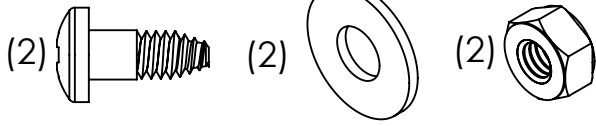

7

8

9

(2)

11

13

**PARTS LIST / LISTE DES PIÈCES**

<u>KEY #</u>	<u>ITEM #</u>	<u>DESCRIPTION</u>	<u>DESCRIPTION</u>	<u>9572-44</u>	<u>9572-47</u>	<u>9573-44</u>	<u>9573-47</u>
1	87109-931	PANEL - SIDE LEFT	PANNEAU - CÔTE GAUCHE	2	2	2	2
2	87109-911	PANEL - SIDE RIGHT	PANNEAU - CÔTE DROITE	2	2	2	2
3	27205-014	PANEL - FRONT INNER	PANNEAU FRONTAL ARRIERE	1	1	1	1
3A	27203-014	PANEL - FRONT INNER	PANNEAU FRONTAL ARRIERE	1	1	1	1
4	27205-924R	PANEL - INNER REAR	PANNEAU INTERIEUR ARRIERE	1	1	1	1
4A	27203-924R	PANEL - INNER REAR	PANNEAU INTERIEUR ARRIERE	1	1	1	1
5	27249-904	GREASE SHIELD	PROTECTION CONTRE LA GRAISSE	6	6	6	6
6	27005-91	HEAT SHIELD	PROTECTION CONTRE LA CHALEUR	3	3	3	3
6A	27003-91	HEAT SHIELD	PROTECTION CONTRE LA CHALEUR	3	3	3	3
7	Y-11544	SCREW - BURNER	VIS - BRÛLEUR	6	6	6	6
8	S21242	HITCH PIN CLIP	ATTACHE DE CHEVILLE	6	6	6	6
10	82305-021	PANEL - REAR COOKBOX	PANNEAU - RECIPIENT	1	1	1	1
10A	82303-021	PANEL - REAR COOKBOX	PANNEAU - RECIPIENT	1	1	1	1
12	82315-021	PANEL - HOOD	PANNEAU DE LA CUVE	1	1	1	1
12A	82313-021	PANEL - HOOD	PANNEAU DE LA CUVE	1	1	1	1
18	22022-284	GRID - S.S.	GRILLE EN A.I.	2	2	2	2
18A	22005-281	GRID - PORCELAIN	GRILLE EN PORCELAINE	2	2	2	2
20	22005-991	GRID - WARMING RACK	GRILLE - MAINTIEN AU CHAUD	1	1	1	1
20A	22003-991	GRID - WARMING RACK	GRILLE - MAINTIEN AU CHAUD	1	1	1	1
22	22225-014	COLLECTOR BOX - LOWER	RECIPIENT - INFERIEUR	1	1	1	1
22A	27223-014	COLLECTOR BOX - LOWER	RECIPIENT - INFERIEUR	1	1	1	1
24	22215-014	COLLECTOR BOX - UPPER	RECIPIENT - SUPERIEUR	1	1	1	1
24A	27213-014	COLLECTOR BOX - UPPER	RECIPIENT - SUPERIEUR	1	1	1	1
25	22909-104LP	BURNER	BRÛLEUR	6	•	6	•
	22909-104NG	BURNER	BRÛLEUR	•	6	•	6
26	22001-769	CONTROL KNOB	BOUTON DE CONTROLE	6	6	6	6
26A	22001-669	CONTROL KNOB	BOUTON DE CONTROLE	2	2	2	2
27	22002-264	CONTROL BEZEL	MONTURE DE CONTROLE	6	6	6	6
27A	22001-164	CONTROL BEZEL	MONTURE DE CONTROLE	2	2	2	2
28	22008-884	CONTROL COVER	PANNEAU DE CONTROLE	1	1	1	1
32	10111-15A	HOSE	TUYAU	1	1	1	1
34	S13473-091	HOSE-SIDE BURNER	TUYAU DU BRÛLEUR LATÉRAL	1	•	1	•
	S13473-132	HOSE-SIDE BURNER	TUYAU DU BRÛLEUR LATÉRAL	•	1	•	1
34A	Y-11230	COTTER PIN	ATTACHE DE CHEVILLE	1	1	1	1
35	29018-074	CONTROL ASSEMBLY	SOUPAPE	1	•	1	•
	29018-077	CONTROL ASSEMBLY	SOUPAPE	•	1	•	1
36	10342-T21	ELECTRODE - SIDE BURNER	ÉLÉCTRODE - BRÛLEUR DE CÔTÉ	1	1	1	1
37	20809-957	TUBE-REAR BURNER ASSY	TUBE DE BRÛLEUR ARRIÈRE	1	1	1	1
38	Y-11990	HEX NUT	ÉCROU	1	1	1	1
40	10114-16	HOSE & REGULATOR	TUYAU ET REGULATEUR PL	1	•	1	•
	10111-K45	HOSE NATURAL GAS	TUYAU (GAZ NATUREL)	•	1	•	1