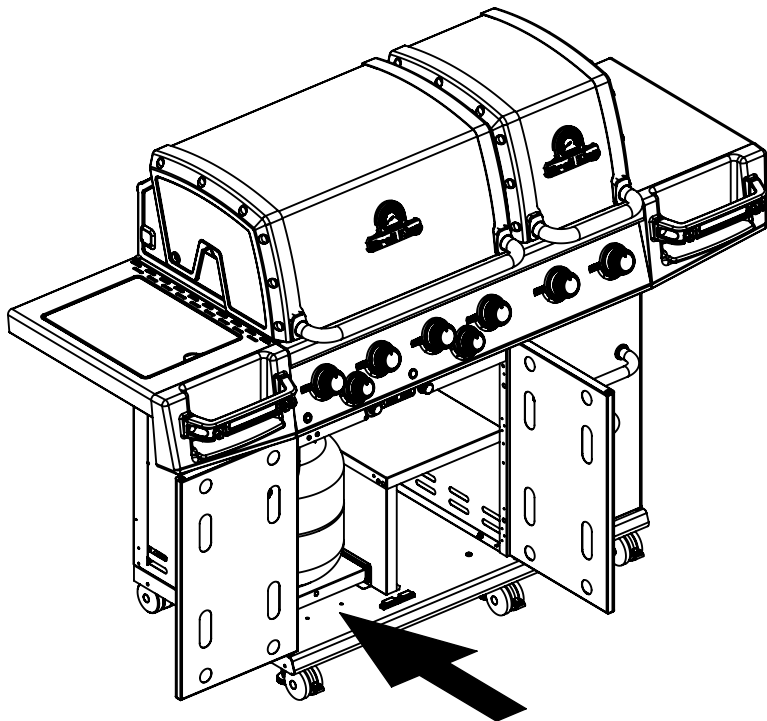

7

8

9

(2)

11

13

**PARTS LIST / LISTE DES PIÈCES**

<u>KEY #</u>	<u>ITEM #</u>	<u>DESCRIPTION</u>	<u>DESCRIPTION</u>	<u>9572-44</u>	<u>9572-47</u>	<u>9573-44</u>	<u>9573-47</u>
1	87109-931	PANEL - SIDE LEFT	PANNEAU - CÔTE GAUCHE	2	2	2	2
2	87109-911	PANEL - SIDE RIGHT	PANNEAU - CÔTE DROITE	2	2	2	2
3	27205-014	PANEL - FRONT INNER	PANNEAU FRONTAL ARRIERE	1	1	1	1
3A	27203-014	PANEL - FRONT INNER	PANNEAU FRONTAL ARRIERE	1	1	1	1
4	27205-924R	PANEL - INNER REAR	PANNEAU INTERIEUR ARRIERE	1	1	1	1
4A	27203-924R	PANEL - INNER REAR	PANNEAU INTERIEUR ARRIERE	1	1	1	1
5	27249-904	GREASE SHIELD	PROTECTION CONTRE LA GRAISSE	6	6	6	6
6	27005-91	HEAT SHIELD	PROTECTION CONTRE LA CHALEUR	3	3	3	3
6A	27003-91	HEAT SHIELD	PROTECTION CONTRE LA CHALEUR	3	3	3	3
7	Y-11544	SCREW - BURNER	VIS - BRÛLEUR	6	6	6	6
8	S21242	HITCH PIN CLIP	ATTACHE DE CHEVILLE	6	6	6	6
10	82305-021	PANEL - REAR COOKBOX	PANNEAU - RECIPIENT	1	1	1	1
10A	82303-021	PANEL - REAR COOKBOX	PANNEAU - RECIPIENT	1	1	1	1
12	82315-021	PANEL - HOOD	PANNEAU DE LA CUVE	1	1	1	1
12A	82313-021	PANEL - HOOD	PANNEAU DE LA CUVE	1	1	1	1
18	22022-284	GRID - S.S.	GRILLE EN A.I.	2	2	2	2
18A	22005-281	GRID - PORCELAIN	GRILLE EN PORCELAINE	2	2	2	2
20	22005-991	GRID - WARMING RACK	GRILLE - MAINTIEN AU CHAUD	1	1	1	1
20A	22003-991	GRID - WARMING RACK	GRILLE - MAINTIEN AU CHAUD	1	1	1	1
22	22225-014	COLLECTOR BOX - LOWER	RECIPIENT - INFERIEUR	1	1	1	1
22A	27223-014	COLLECTOR BOX - LOWER	RECIPIENT - INFERIEUR	1	1	1	1
24	22215-014	COLLECTOR BOX - UPPER	RECIPIENT - SUPERIEUR	1	1	1	1
24A	27213-014	COLLECTOR BOX - UPPER	RECIPIENT - SUPERIEUR	1	1	1	1
25	22909-104LP	BURNER	BRÛLEUR	6	•	6	•
	22909-104NG	BURNER	BRÛLEUR	•	6	•	6
26	22001-769	CONTROL KNOB	BOUTON DE CONTROLE	6	6	6	6
26A	22001-669	CONTROL KNOB	BOUTON DE CONTROLE	2	2	2	2
27	22002-264	CONTROL BEZEL	MONTURE DE CONTROLE	6	6	6	6
27A	22001-164	CONTROL BEZEL	MONTURE DE CONTROLE	2	2	2	2
28	22008-884	CONTROL COVER	PANNEAU DE CONTROLE	1	1	1	1
32	10111-15A	HOSE	TUYAU	1	1	1	1
34	S13473-091	HOSE-SIDE BURNER	TUYAU DU BRÛLEUR LATÉRAL	1	•	1	•
	S13473-132	HOSE-SIDE BURNER	TUYAU DU BRÛLEUR LATÉRAL	•	1	•	1
34A	Y-11230	COTTER PIN	ATTACHE DE CHEVILLE	1	1	1	1
35	29018-074	CONTROL ASSEMBLY	SOUPAPE	1	•	1	•
	29018-077	CONTROL ASSEMBLY	SOUPAPE	•	1	•	1
36	10342-T21	ELECTRODE - SIDE BURNER	ÉLÉCTRODE - BRÛLEUR DE CÔTÉ	1	1	1	1
37	20809-957	TUBE-REAR BURNER ASSY	TUBE DE BRÛLEUR ARRIÈRE	1	1	1	1
38	Y-11990	HEX NUT	ÉCROU	1	1	1	1
40	10114-16	HOSE & REGULATOR	TUYAU ET REGULATEUR PL	1	•	1	•
	10111-K45	HOSE NATURAL GAS	TUYAU (GAZ NATUREL)	•	1	•	1