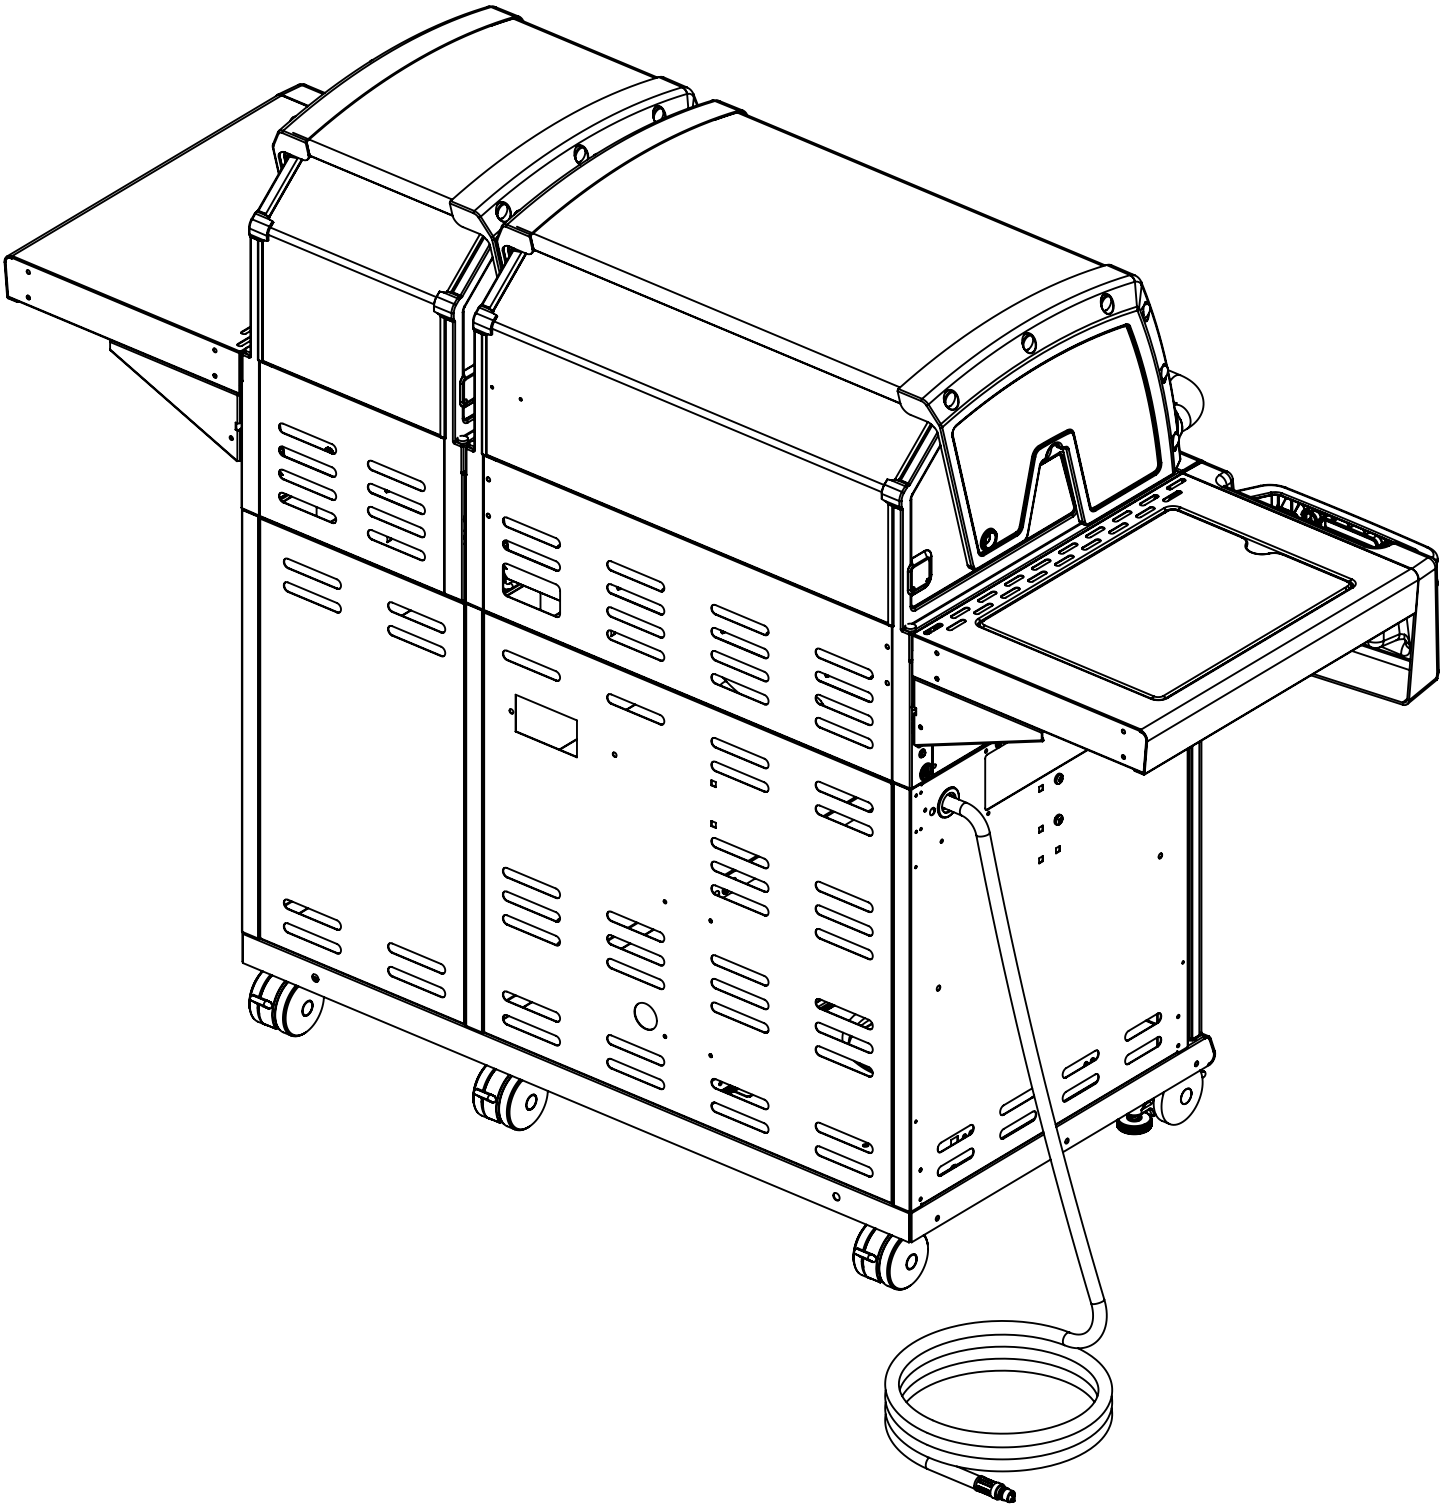

7

8

9

(2)

11

13

**PARTS LIST / LISTE DES PIÈCES**

<u>KEY #</u>	<u>ITEM #</u>	<u>DESCRIPTION</u>	<u>DESCRIPTION</u>	<u>9572-44</u>	<u>9572-47</u>	<u>9573-44</u>	<u>9573-47</u>
1	87109-931	PANEL - SIDE LEFT	PANNEAU - CÔTE GAUCHE	2	2	2	2
2	87109-911	PANEL - SIDE RIGHT	PANNEAU - CÔTE DROITE	2	2	2	2
3	27205-014	PANEL - FRONT INNER	PANNEAU FRONTAL ARRIERE	1	1	1	1
3A	27203-014	PANEL - FRONT INNER	PANNEAU FRONTAL ARRIERE	1	1	1	1
4	27205-924R	PANEL - INNER REAR	PANNEAU INTERIEUR ARRIERE	1	1	1	1
4A	27203-924R	PANEL - INNER REAR	PANNEAU INTERIEUR ARRIERE	1	1	1	1
5	27249-904	GREASE SHIELD	PROTECTION CONTRE LA GRAISSE	6	6	6	6
6	27005-91	HEAT SHIELD	PROTECTION CONTRE LA CHALEUR	3	3	3	3
6A	27003-91	HEAT SHIELD	PROTECTION CONTRE LA CHALEUR	3	3	3	3
7	Y-11544	SCREW - BURNER	VIS - BRÛLEUR	6	6	6	6
8	S21242	HITCH PIN CLIP	ATTACHE DE CHEVILLE	6	6	6	6
10	82305-021	PANEL - REAR COOKBOX	PANNEAU - RECIPIENT	1	1	1	1
10A	82303-021	PANEL - REAR COOKBOX	PANNEAU - RECIPIENT	1	1	1	1
12	82315-021	PANEL - HOOD	PANNEAU DE LA CUVE	1	1	1	1
12A	82313-021	PANEL - HOOD	PANNEAU DE LA CUVE	1	1	1	1
18	22022-284	GRID - S.S.	GRILLE EN A.I.	2	2	2	2
18A	22005-281	GRID - PORCELAIN	GRILLE EN PORCELAINE	2	2	2	2
20	22005-991	GRID - WARMING RACK	GRILLE - MAINTIEN AU CHAUD	1	1	1	1
20A	22003-991	GRID - WARMING RACK	GRILLE - MAINTIEN AU CHAUD	1	1	1	1
22	22225-014	COLLECTOR BOX - LOWER	RECIPIENT - INFERIEUR	1	1	1	1
22A	27223-014	COLLECTOR BOX - LOWER	RECIPIENT - INFERIEUR	1	1	1	1
24	22215-014	COLLECTOR BOX - UPPER	RECIPIENT - SUPERIEUR	1	1	1	1
24A	27213-014	COLLECTOR BOX - UPPER	RECIPIENT - SUPERIEUR	1	1	1	1
25	22909-104LP	BURNER	BRÛLEUR	6	•	6	•
	22909-104NG	BURNER	BRÛLEUR	•	6	•	6
26	22001-769	CONTROL KNOB	BOUTON DE CONTROLE	6	6	6	6
26A	22001-669	CONTROL KNOB	BOUTON DE CONTROLE	2	2	2	2
27	22002-264	CONTROL BEZEL	MONTURE DE CONTROLE	6	6	6	6
27A	22001-164	CONTROL BEZEL	MONTURE DE CONTROLE	2	2	2	2
28	22008-884	CONTROL COVER	PANNEAU DE CONTROLE	1	1	1	1
32	10111-15A	HOSE	TUYAU	1	1	1	1
34	S13473-091	HOSE-SIDE BURNER	TUYAU DU BRÛLEUR LATÉRAL	1	•	1	•
	S13473-132	HOSE-SIDE BURNER	TUYAU DU BRÛLEUR LATÉRAL	•	1	•	1
34A	Y-11230	COTTER PIN	ATTACHE DE CHEVILLE	1	1	1	1
35	29018-074	CONTROL ASSEMBLY	SOUPAPE	1	•	1	•
	29018-077	CONTROL ASSEMBLY	SOUPAPE	•	1	•	1
36	10342-T21	ELECTRODE - SIDE BURNER	ÉLÉCTRODE - BRÛLEUR DE CÔTÉ	1	1	1	1
37	20809-957	TUBE-REAR BURNER ASSY	TUBE DE BRÛLEUR ARRIÈRE	1	1	1	1
38	Y-11990	HEX NUT	ÉCROU	1	1	1	1
40	10114-16	HOSE & REGULATOR	TUYAU ET REGULATEUR PL	1	•	1	•
	10111-K45	HOSE NATURAL GAS	TUYAU (GAZ NATUREL)	•	1	•	1