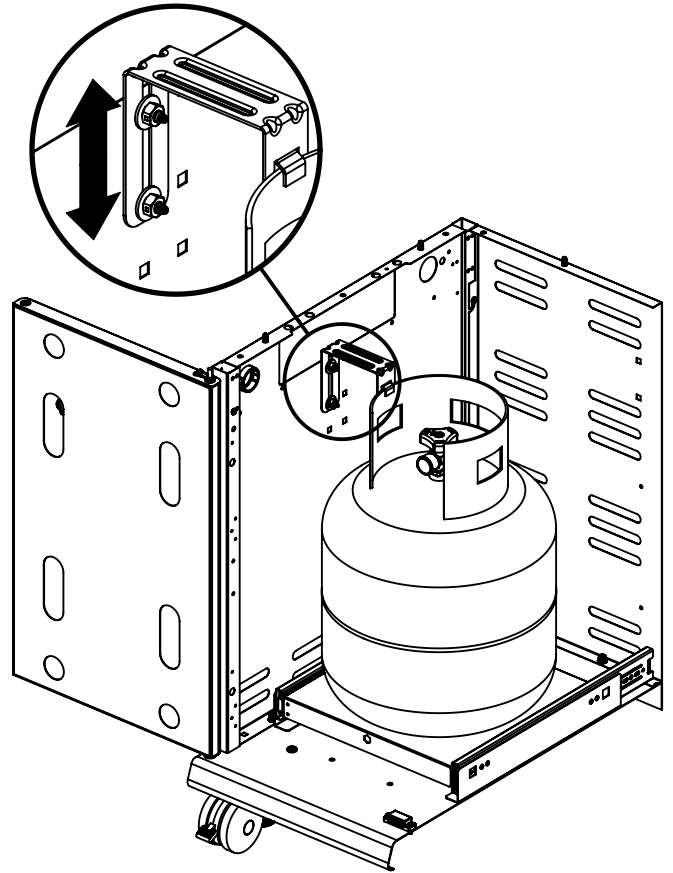

7

8

9

(2)

11

13

**PARTS LIST / LISTE DES PIÈCES**

<u>KEY #</u>	<u>ITEM #</u>	<u>DESCRIPTION</u>	<u>DESCRIPTION</u>	<u>9572-44</u>	<u>9572-47</u>	<u>9573-44</u>	<u>9573-47</u>
1	87109-931	PANEL - SIDE LEFT	PANNEAU - CÔTE GAUCHE	2	2	2	2
2	87109-911	PANEL - SIDE RIGHT	PANNEAU - CÔTE DROITE	2	2	2	2
3	27205-014	PANEL - FRONT INNER	PANNEAU FRONTAL ARRIERE	1	1	1	1
3A	27203-014	PANEL - FRONT INNER	PANNEAU FRONTAL ARRIERE	1	1	1	1
4	27205-924R	PANEL - INNER REAR	PANNEAU INTERIEUR ARRIERE	1	1	1	1
4A	27203-924R	PANEL - INNER REAR	PANNEAU INTERIEUR ARRIERE	1	1	1	1
5	27249-904	GREASE SHIELD	PROTECTION CONTRE LA GRAISSE	6	6	6	6
6	27005-91	HEAT SHIELD	PROTECTION CONTRE LA CHALEUR	3	3	3	3
6A	27003-91	HEAT SHIELD	PROTECTION CONTRE LA CHALEUR	3	3	3	3
7	Y-11544	SCREW - BURNER	VIS - BRÛLEUR	6	6	6	6
8	S21242	HITCH PIN CLIP	ATTACHE DE CHEVILLE	6	6	6	6
10	82305-021	PANEL - REAR COOKBOX	PANNEAU - RECIPIENT	1	1	1	1
10A	82303-021	PANEL - REAR COOKBOX	PANNEAU - RECIPIENT	1	1	1	1
12	82315-021	PANEL - HOOD	PANNEAU DE LA CUVE	1	1	1	1
12A	82313-021	PANEL - HOOD	PANNEAU DE LA CUVE	1	1	1	1
18	22022-284	GRID - S.S.	GRILLE EN A.I.	2	2	2	2
18A	22005-281	GRID - PORCELAIN	GRILLE EN PORCELAINE	2	2	2	2
20	22005-991	GRID - WARMING RACK	GRILLE - MAINTIEN AU CHAUD	1	1	1	1
20A	22003-991	GRID - WARMING RACK	GRILLE - MAINTIEN AU CHAUD	1	1	1	1
22	22225-014	COLLECTOR BOX - LOWER	RECIPIENT - INFERIEUR	1	1	1	1
22A	27223-014	COLLECTOR BOX - LOWER	RECIPIENT - INFERIEUR	1	1	1	1
24	22215-014	COLLECTOR BOX - UPPER	RECIPIENT - SUPERIEUR	1	1	1	1
24A	27213-014	COLLECTOR BOX - UPPER	RECIPIENT - SUPERIEUR	1	1	1	1
25	22909-104LP	BURNER	BRÛLEUR	6	•	6	•
	22909-104NG	BURNER	BRÛLEUR	•	6	•	6
26	22001-769	CONTROL KNOB	BOUTON DE CONTROLE	6	6	6	6
26A	22001-669	CONTROL KNOB	BOUTON DE CONTROLE	2	2	2	2
27	22002-264	CONTROL BEZEL	MONTURE DE CONTROLE	6	6	6	6
27A	22001-164	CONTROL BEZEL	MONTURE DE CONTROLE	2	2	2	2
28	22008-884	CONTROL COVER	PANNEAU DE CONTROLE	1	1	1	1
32	10111-15A	HOSE	TUYAU	1	1	1	1
34	S13473-091	HOSE-SIDE BURNER	TUYAU DU BRÛLEUR LATÉRAL	1	•	1	•
	S13473-132	HOSE-SIDE BURNER	TUYAU DU BRÛLEUR LATÉRAL	•	1	•	1
34A	Y-11230	COTTER PIN	ATTACHE DE CHEVILLE	1	1	1	1
35	29018-074	CONTROL ASSEMBLY	SOUPAPE	1	•	1	•
	29018-077	CONTROL ASSEMBLY	SOUPAPE	•	1	•	1
36	10342-T21	ELECTRODE - SIDE BURNER	ÉLÉCTRODE - BRÛLEUR DE CÔTÉ	1	1	1	1
37	20809-957	TUBE-REAR BURNER ASSY	TUBE DE BRÛLEUR ARRIÈRE	1	1	1	1
38	Y-11990	HEX NUT	ÉCROU	1	1	1	1
40	10114-16	HOSE & REGULATOR	TUYAU ET REGULATEUR PL	1	•	1	•
	10111-K45	HOSE NATURAL GAS	TUYAU (GAZ NATUREL)	•	1	•	1