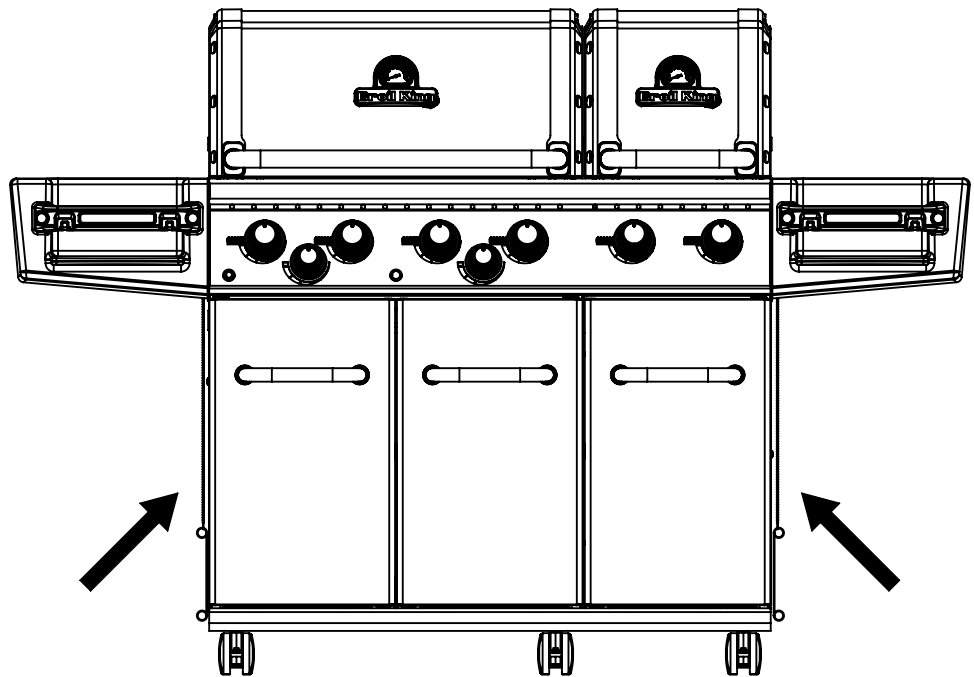

7

8

9

(2)

11

13

**PARTS LIST / LISTE DES PIÈCES**

<u>KEY #</u>	<u>ITEM #</u>	<u>DESCRIPTION</u>	<u>DESCRIPTION</u>	<u>9572-44</u>	<u>9572-47</u>	<u>9573-44</u>	<u>9573-47</u>
1	87109-931	PANEL - SIDE LEFT	PANNEAU - CÔTE GAUCHE	2	2	2	2
2	87109-911	PANEL - SIDE RIGHT	PANNEAU - CÔTE DROITE	2	2	2	2
3	27205-014	PANEL - FRONT INNER	PANNEAU FRONTAL ARRIERE	1	1	1	1
3A	27203-014	PANEL - FRONT INNER	PANNEAU FRONTAL ARRIERE	1	1	1	1
4	27205-924R	PANEL - INNER REAR	PANNEAU INTERIEUR ARRIERE	1	1	1	1
4A	27203-924R	PANEL - INNER REAR	PANNEAU INTERIEUR ARRIERE	1	1	1	1
5	27249-904	GREASE SHIELD	PROTECTION CONTRE LA GRAISSE	6	6	6	6
6	27005-91	HEAT SHIELD	PROTECTION CONTRE LA CHALEUR	3	3	3	3
6A	27003-91	HEAT SHIELD	PROTECTION CONTRE LA CHALEUR	3	3	3	3
7	Y-11544	SCREW - BURNER	VIS - BRÛLEUR	6	6	6	6
8	S21242	HITCH PIN CLIP	ATTACHE DE CHEVILLE	6	6	6	6
10	82305-021	PANEL - REAR COOKBOX	PANNEAU - RECIPIENT	1	1	1	1
10A	82303-021	PANEL - REAR COOKBOX	PANNEAU - RECIPIENT	1	1	1	1
12	82315-021	PANEL - HOOD	PANNEAU DE LA CUVE	1	1	1	1
12A	82313-021	PANEL - HOOD	PANNEAU DE LA CUVE	1	1	1	1
18	22022-284	GRID - S.S.	GRILLE EN A.I.	2	2	2	2
18A	22005-281	GRID - PORCELAIN	GRILLE EN PORCELAINE	2	2	2	2
20	22005-991	GRID - WARMING RACK	GRILLE - MAINTIEN AU CHAUD	1	1	1	1
20A	22003-991	GRID - WARMING RACK	GRILLE - MAINTIEN AU CHAUD	1	1	1	1
22	22225-014	COLLECTOR BOX - LOWER	RECIPIENT - INFERIEUR	1	1	1	1
22A	27223-014	COLLECTOR BOX - LOWER	RECIPIENT - INFERIEUR	1	1	1	1
24	22215-014	COLLECTOR BOX - UPPER	RECIPIENT - SUPERIEUR	1	1	1	1
24A	27213-014	COLLECTOR BOX - UPPER	RECIPIENT - SUPERIEUR	1	1	1	1
25	22909-104LP	BURNER	BRÛLEUR	6	•	6	•
	22909-104NG	BURNER	BRÛLEUR	•	6	•	6
26	22001-769	CONTROL KNOB	BOUTON DE CONTROLE	6	6	6	6
26A	22001-669	CONTROL KNOB	BOUTON DE CONTROLE	2	2	2	2
27	22002-264	CONTROL BEZEL	MONTURE DE CONTROLE	6	6	6	6
27A	22001-164	CONTROL BEZEL	MONTURE DE CONTROLE	2	2	2	2
28	22008-884	CONTROL COVER	PANNEAU DE CONTROLE	1	1	1	1
32	10111-15A	HOSE	TUYAU	1	1	1	1
34	S13473-091	HOSE-SIDE BURNER	TUYAU DU BRÛLEUR LATÉRAL	1	•	1	•
	S13473-132	HOSE-SIDE BURNER	TUYAU DU BRÛLEUR LATÉRAL	•	1	•	1
34A	Y-11230	COTTER PIN	ATTACHE DE CHEVILLE	1	1	1	1
35	29018-074	CONTROL ASSEMBLY	SOUPAPE	1	•	1	•
	29018-077	CONTROL ASSEMBLY	SOUPAPE	•	1	•	1
36	10342-T21	ELECTRODE - SIDE BURNER	ÉLÉCTRODE - BRÛLEUR DE CÔTÉ	1	1	1	1
37	20809-957	TUBE-REAR BURNER ASSY	TUBE DE BRÛLEUR ARRIÈRE	1	1	1	1
38	Y-11990	HEX NUT	ÉCROU	1	1	1	1
40	10114-16	HOSE & REGULATOR	TUYAU ET REGULATEUR PL	1	•	1	•
	10111-K45	HOSE NATURAL GAS	TUYAU (GAZ NATUREL)	•	1	•	1