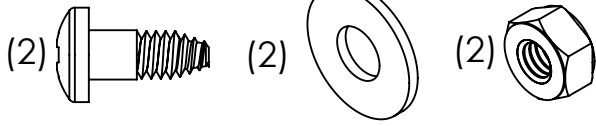

8

9

(2)

11

13

**PARTS LIST / LISTE DES PIÈCES**

<u>KEY #</u>	<u>ITEM #</u>	<u>DESCRIPTION</u>	<u>DESCRIPTION</u>	<u>9572-44</u>	<u>9572-47</u>	<u>9573-44</u>	<u>9573-47</u>
1	87109-931	PANEL - SIDE LEFT	PANNEAU - CÔTE GAUCHE	2	2	2	2
2	87109-911	PANEL - SIDE RIGHT	PANNEAU - CÔTE DROITE	2	2	2	2
3	27205-014	PANEL - FRONT INNER	PANNEAU FRONTAL ARRIERE	1	1	1	1
3A	27203-014	PANEL - FRONT INNER	PANNEAU FRONTAL ARRIERE	1	1	1	1
4	27205-924R	PANEL - INNER REAR	PANNEAU INTERIEUR ARRIERE	1	1	1	1
4A	27203-924R	PANEL - INNER REAR	PANNEAU INTERIEUR ARRIERE	1	1	1	1
5	27249-904	GREASE SHIELD	PROTECTION CONTRE LA GRAISSE	6	6	6	6
6	27005-91	HEAT SHIELD	PROTECTION CONTRE LA CHALEUR	3	3	3	3
6A	27003-91	HEAT SHIELD	PROTECTION CONTRE LA CHALEUR	3	3	3	3
7	Y-11544	SCREW - BURNER	VIS - BRÛLEUR	6	6	6	6
8	S21242	HITCH PIN CLIP	ATTACHE DE CHEVILLE	6	6	6	6
10	82305-021	PANEL - REAR COOKBOX	PANNEAU - RECIPIENT	1	1	1	1
10A	82303-021	PANEL - REAR COOKBOX	PANNEAU - RECIPIENT	1	1	1	1
12	82315-021	PANEL - HOOD	PANNEAU DE LA CUVE	1	1	1	1
12A	82313-021	PANEL - HOOD	PANNEAU DE LA CUVE	1	1	1	1
18	22022-284	GRID - S.S.	GRILLE EN A.I.	2	2	2	2
18A	22005-281	GRID - PORCELAIN	GRILLE EN PORCELAINE	2	2	2	2
20	22005-991	GRID - WARMING RACK	GRILLE - MAINTIEN AU CHAUD	1	1	1	1
20A	22003-991	GRID - WARMING RACK	GRILLE - MAINTIEN AU CHAUD	1	1	1	1
22	22225-014	COLLECTOR BOX - LOWER	RECIPIENT - INFERIEUR	1	1	1	1
22A	27223-014	COLLECTOR BOX - LOWER	RECIPIENT - INFERIEUR	1	1	1	1
24	22215-014	COLLECTOR BOX - UPPER	RECIPIENT - SUPERIEUR	1	1	1	1
24A	27213-014	COLLECTOR BOX - UPPER	RECIPIENT - SUPERIEUR	1	1	1	1
25	22909-104LP	BURNER	BRÛLEUR	6	•	6	•
	22909-104NG	BURNER	BRÛLEUR	•	6	•	6
26	22001-769	CONTROL KNOB	BOUTON DE CONTROLE	6	6	6	6
26A	22001-669	CONTROL KNOB	BOUTON DE CONTROLE	2	2	2	2
27	22002-264	CONTROL BEZEL	MONTURE DE CONTROLE	6	6	6	6
27A	22001-164	CONTROL BEZEL	MONTURE DE CONTROLE	2	2	2	2
28	22008-884	CONTROL COVER	PANNEAU DE CONTROLE	1	1	1	1
32	10111-15A	HOSE	TUYAU	1	1	1	1
34	S13473-091	HOSE-SIDE BURNER	TUYAU DU BRÛLEUR LATÉRAL	1	•	1	•
	S13473-132	HOSE-SIDE BURNER	TUYAU DU BRÛLEUR LATÉRAL	•	1	•	1
34A	Y-11230	COTTER PIN	ATTACHE DE CHEVILLE	1	1	1	1
35	29018-074	CONTROL ASSEMBLY	SOUPAPE	1	•	1	•
	29018-077	CONTROL ASSEMBLY	SOUPAPE	•	1	•	1
36	10342-T21	ELECTRODE - SIDE BURNER	ÉLÉCTRODE - BRÛLEUR DE CÔTÉ	1	1	1	1
37	20809-957	TUBE-REAR BURNER ASSY	TUBE DE BRÛLEUR ARRIÈRE	1	1	1	1
38	Y-11990	HEX NUT	ÉCROU	1	1	1	1
40	10114-16	HOSE & REGULATOR	TUYAU ET REGULATEUR PL	1	•	1	•
	10111-K45	HOSE NATURAL GAS	TUYAU (GAZ NATUREL)	•	1	•	1