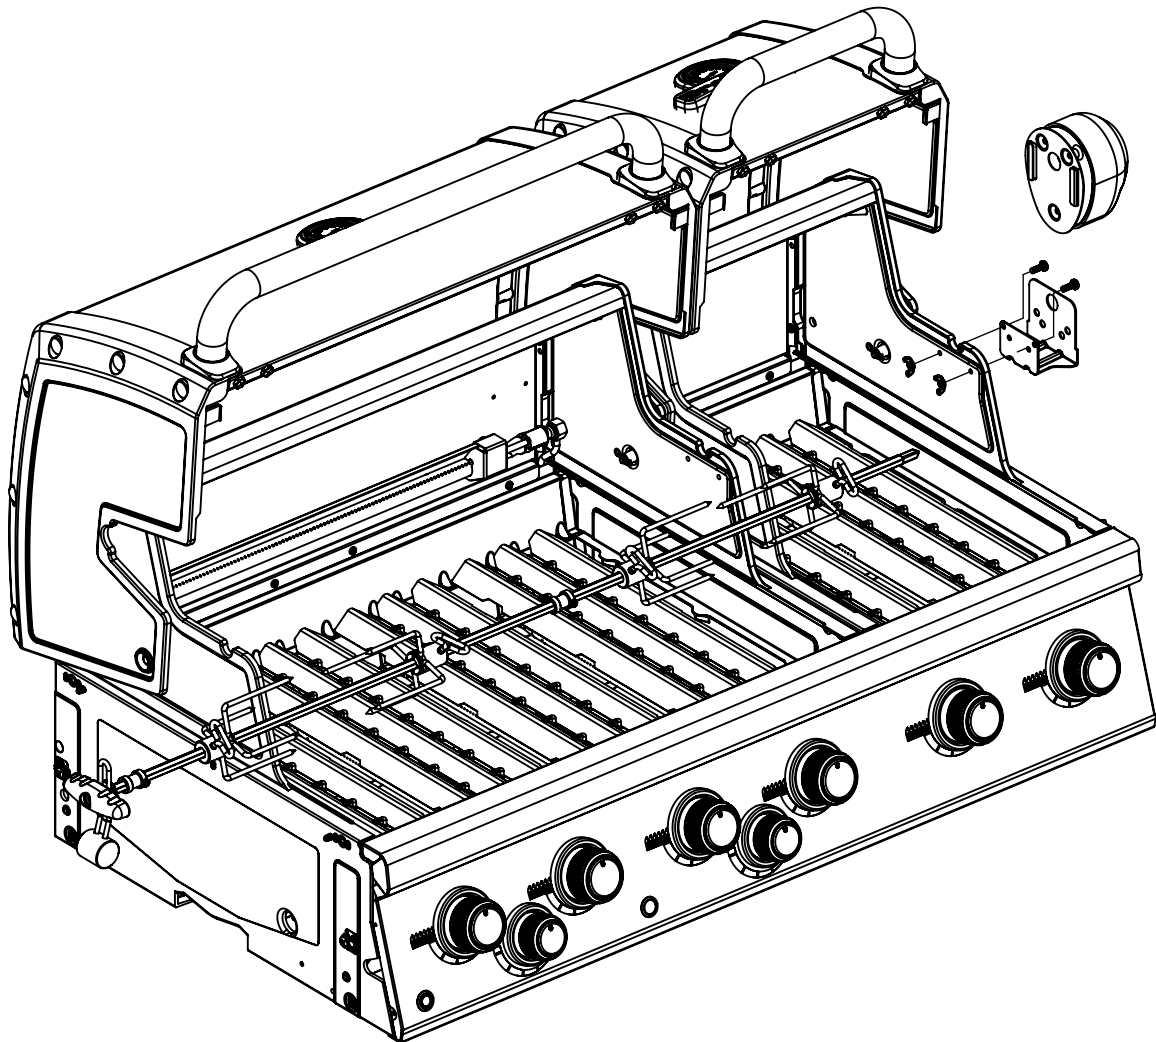

8

9

(2)

11

13

**PARTS LIST / LISTE DES PIÈCES**

<u>KEY #</u>	<u>ITEM #</u>	<u>DESCRIPTION</u>	<u>DESCRIPTION</u>	<u>9572-44</u>	<u>9572-47</u>	<u>9573-44</u>	<u>9573-47</u>
1	87109-931	PANEL - SIDE LEFT	PANNEAU - CÔTE GAUCHE	2	2	2	2
2	87109-911	PANEL - SIDE RIGHT	PANNEAU - CÔTE DROITE	2	2	2	2
3	27205-014	PANEL - FRONT INNER	PANNEAU FRONTAL ARRIERE	1	1	1	1
3A	27203-014	PANEL - FRONT INNER	PANNEAU FRONTAL ARRIERE	1	1	1	1
4	27205-924R	PANEL - INNER REAR	PANNEAU INTERIEUR ARRIERE	1	1	1	1
4A	27203-924R	PANEL - INNER REAR	PANNEAU INTERIEUR ARRIERE	1	1	1	1
5	27249-904	GREASE SHIELD	PROTECTION CONTRE LA GRAISSE	6	6	6	6
6	27005-91	HEAT SHIELD	PROTECTION CONTRE LA CHALEUR	3	3	3	3
6A	27003-91	HEAT SHIELD	PROTECTION CONTRE LA CHALEUR	3	3	3	3
7	Y-11544	SCREW - BURNER	VIS - BRÛLEUR	6	6	6	6
8	S21242	HITCH PIN CLIP	ATTACHE DE CHEVILLE	6	6	6	6
10	82305-021	PANEL - REAR COOKBOX	PANNEAU - RECIPIENT	1	1	1	1
10A	82303-021	PANEL - REAR COOKBOX	PANNEAU - RECIPIENT	1	1	1	1
12	82315-021	PANEL - HOOD	PANNEAU DE LA CUVE	1	1	1	1
12A	82313-021	PANEL - HOOD	PANNEAU DE LA CUVE	1	1	1	1
18	22022-284	GRID - S.S.	GRILLE EN A.I.	2	2	2	2
18A	22005-281	GRID - PORCELAIN	GRILLE EN PORCELAINE	2	2	2	2
20	22005-991	GRID - WARMING RACK	GRILLE - MAINTIEN AU CHAUD	1	1	1	1
20A	22003-991	GRID - WARMING RACK	GRILLE - MAINTIEN AU CHAUD	1	1	1	1
22	22225-014	COLLECTOR BOX - LOWER	RECIPIENT - INFERIEUR	1	1	1	1
22A	27223-014	COLLECTOR BOX - LOWER	RECIPIENT - INFERIEUR	1	1	1	1
24	22215-014	COLLECTOR BOX - UPPER	RECIPIENT - SUPERIEUR	1	1	1	1
24A	27213-014	COLLECTOR BOX - UPPER	RECIPIENT - SUPERIEUR	1	1	1	1
25	22909-104LP	BURNER	BRÛLEUR	6	•	6	•
	22909-104NG	BURNER	BRÛLEUR	•	6	•	6
26	22001-769	CONTROL KNOB	BOUTON DE CONTROLE	6	6	6	6
26A	22001-669	CONTROL KNOB	BOUTON DE CONTROLE	2	2	2	2
27	22002-264	CONTROL BEZEL	MONTURE DE CONTROLE	6	6	6	6
27A	22001-164	CONTROL BEZEL	MONTURE DE CONTROLE	2	2	2	2
28	22008-884	CONTROL COVER	PANNEAU DE CONTROLE	1	1	1	1
32	10111-15A	HOSE	TUYAU	1	1	1	1
34	S13473-091	HOSE-SIDE BURNER	TUYAU DU BRÛLEUR LATÉRAL	1	•	1	•
	S13473-132	HOSE-SIDE BURNER	TUYAU DU BRÛLEUR LATÉRAL	•	1	•	1
34A	Y-11230	COTTER PIN	ATTACHE DE CHEVILLE	1	1	1	1
35	29018-074	CONTROL ASSEMBLY	SOUPAPE	1	•	1	•
	29018-077	CONTROL ASSEMBLY	SOUPAPE	•	1	•	1
36	10342-T21	ELECTRODE - SIDE BURNER	ÉLÉCTRODE - BRÛLEUR DE CÔTÉ	1	1	1	1
37	20809-957	TUBE-REAR BURNER ASSY	TUBE DE BRÛLEUR ARRIÈRE	1	1	1	1
38	Y-11990	HEX NUT	ÉCROU	1	1	1	1
40	10114-16	HOSE & REGULATOR	TUYAU ET REGULATEUR PL	1	•	1	•
	10111-K45	HOSE NATURAL GAS	TUYAU (GAZ NATUREL)	•	1	•	1