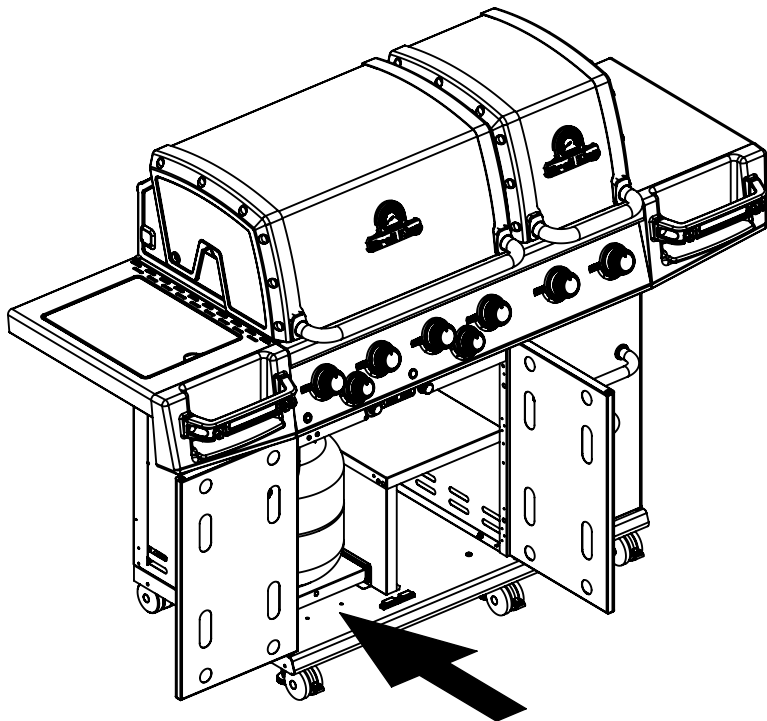

8

9

(2)

11

13

**PARTS LIST / LISTE DES PIÈCES**

<u>KEY #</u>	<u>ITEM #</u>	<u>DESCRIPTION</u>	<u>DESCRIPTION</u>	<u>9572-44</u>	<u>9572-47</u>	<u>9573-44</u>	<u>9573-47</u>
1	87109-931	PANEL - SIDE LEFT	PANNEAU - CÔTE GAUCHE	2	2	2	2
2	87109-911	PANEL - SIDE RIGHT	PANNEAU - CÔTE DROITE	2	2	2	2
3	27205-014	PANEL - FRONT INNER	PANNEAU FRONTAL ARRIERE	1	1	1	1
3A	27203-014	PANEL - FRONT INNER	PANNEAU FRONTAL ARRIERE	1	1	1	1
4	27205-924R	PANEL - INNER REAR	PANNEAU INTERIEUR ARRIERE	1	1	1	1
4A	27203-924R	PANEL - INNER REAR	PANNEAU INTERIEUR ARRIERE	1	1	1	1
5	27249-904	GREASE SHIELD	PROTECTION CONTRE LA GRAISSE	6	6	6	6
6	27005-91	HEAT SHIELD	PROTECTION CONTRE LA CHALEUR	3	3	3	3
6A	27003-91	HEAT SHIELD	PROTECTION CONTRE LA CHALEUR	3	3	3	3
7	Y-11544	SCREW - BURNER	VIS - BRÛLEUR	6	6	6	6
8	S21242	HITCH PIN CLIP	ATTACHE DE CHEVILLE	6	6	6	6
10	82305-021	PANEL - REAR COOKBOX	PANNEAU - RECIPIENT	1	1	1	1
10A	82303-021	PANEL - REAR COOKBOX	PANNEAU - RECIPIENT	1	1	1	1
12	82315-021	PANEL - HOOD	PANNEAU DE LA CUVE	1	1	1	1
12A	82313-021	PANEL - HOOD	PANNEAU DE LA CUVE	1	1	1	1
18	22022-284	GRID - S.S.	GRILLE EN A.I.	2	2	2	2
18A	22005-281	GRID - PORCELAIN	GRILLE EN PORCELAINE	2	2	2	2
20	22005-991	GRID - WARMING RACK	GRILLE - MAINTIEN AU CHAUD	1	1	1	1
20A	22003-991	GRID - WARMING RACK	GRILLE - MAINTIEN AU CHAUD	1	1	1	1
22	22225-014	COLLECTOR BOX - LOWER	RECIPIENT - INFERIEUR	1	1	1	1
22A	27223-014	COLLECTOR BOX - LOWER	RECIPIENT - INFERIEUR	1	1	1	1
24	22215-014	COLLECTOR BOX - UPPER	RECIPIENT - SUPERIEUR	1	1	1	1
24A	27213-014	COLLECTOR BOX - UPPER	RECIPIENT - SUPERIEUR	1	1	1	1
25	22909-104LP	BURNER	BRÛLEUR	6	•	6	•
	22909-104NG	BURNER	BRÛLEUR	•	6	•	6
26	22001-769	CONTROL KNOB	BOUTON DE CONTROLE	6	6	6	6
26A	22001-669	CONTROL KNOB	BOUTON DE CONTROLE	2	2	2	2
27	22002-264	CONTROL BEZEL	MONTURE DE CONTROLE	6	6	6	6
27A	22001-164	CONTROL BEZEL	MONTURE DE CONTROLE	2	2	2	2
28	22008-884	CONTROL COVER	PANNEAU DE CONTROLE	1	1	1	1
32	10111-15A	HOSE	TUYAU	1	1	1	1
34	S13473-091	HOSE-SIDE BURNER	TUYAU DU BRÛLEUR LATÉRAL	1	•	1	•
	S13473-132	HOSE-SIDE BURNER	TUYAU DU BRÛLEUR LATÉRAL	•	1	•	1
34A	Y-11230	COTTER PIN	ATTACHE DE CHEVILLE	1	1	1	1
35	29018-074	CONTROL ASSEMBLY	SOUPAPE	1	•	1	•
	29018-077	CONTROL ASSEMBLY	SOUPAPE	•	1	•	1
36	10342-T21	ELECTRODE - SIDE BURNER	ÉLÉCTRODE - BRÛLEUR DE CÔTÉ	1	1	1	1
37	20809-957	TUBE-REAR BURNER ASSY	TUBE DE BRÛLEUR ARRIÈRE	1	1	1	1
38	Y-11990	HEX NUT	ÉCROU	1	1	1	1
40	10114-16	HOSE & REGULATOR	TUYAU ET REGULATEUR PL	1	•	1	•
	10111-K45	HOSE NATURAL GAS	TUYAU (GAZ NATUREL)	•	1	•	1