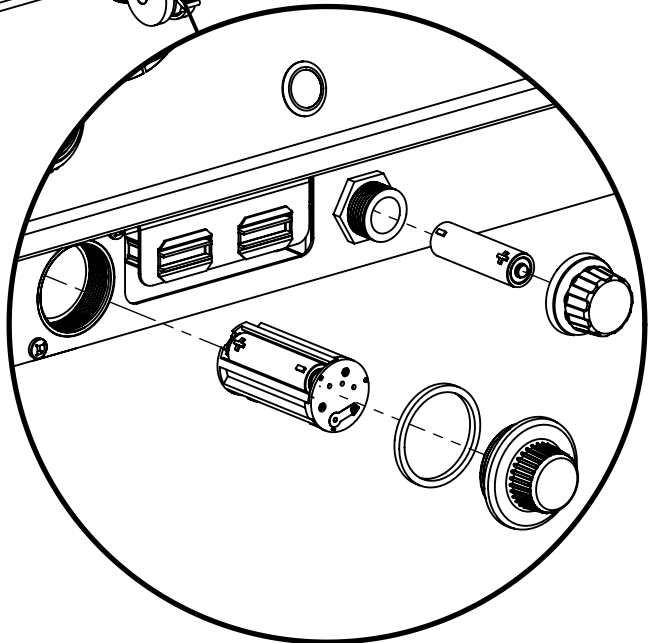

8

9

(2)

11

13

**PARTS LIST / LISTE DES PIÈCES**

<u>KEY #</u>	<u>ITEM #</u>	<u>DESCRIPTION</u>	<u>DESCRIPTION</u>	<u>9572-44</u>	<u>9572-47</u>	<u>9573-44</u>	<u>9573-47</u>
1	87109-931	PANEL - SIDE LEFT	PANNEAU - CÔTE GAUCHE	2	2	2	2
2	87109-911	PANEL - SIDE RIGHT	PANNEAU - CÔTE DROITE	2	2	2	2
3	27205-014	PANEL - FRONT INNER	PANNEAU FRONTAL ARRIERE	1	1	1	1
3A	27203-014	PANEL - FRONT INNER	PANNEAU FRONTAL ARRIERE	1	1	1	1
4	27205-924R	PANEL - INNER REAR	PANNEAU INTERIEUR ARRIERE	1	1	1	1
4A	27203-924R	PANEL - INNER REAR	PANNEAU INTERIEUR ARRIERE	1	1	1	1
5	27249-904	GREASE SHIELD	PROTECTION CONTRE LA GRAISSE	6	6	6	6
6	27005-91	HEAT SHIELD	PROTECTION CONTRE LA CHALEUR	3	3	3	3
6A	27003-91	HEAT SHIELD	PROTECTION CONTRE LA CHALEUR	3	3	3	3
7	Y-11544	SCREW - BURNER	VIS - BRÛLEUR	6	6	6	6
8	S21242	HITCH PIN CLIP	ATTACHE DE CHEVILLE	6	6	6	6
10	82305-021	PANEL - REAR COOKBOX	PANNEAU - RECIPIENT	1	1	1	1
10A	82303-021	PANEL - REAR COOKBOX	PANNEAU - RECIPIENT	1	1	1	1
12	82315-021	PANEL - HOOD	PANNEAU DE LA CUVE	1	1	1	1
12A	82313-021	PANEL - HOOD	PANNEAU DE LA CUVE	1	1	1	1
18	22022-284	GRID - S.S.	GRILLE EN A.I.	2	2	2	2
18A	22005-281	GRID - PORCELAIN	GRILLE EN PORCELAINE	2	2	2	2
20	22005-991	GRID - WARMING RACK	GRILLE - MAINTIEN AU CHAUD	1	1	1	1
20A	22003-991	GRID - WARMING RACK	GRILLE - MAINTIEN AU CHAUD	1	1	1	1
22	22225-014	COLLECTOR BOX - LOWER	RECIPIENT - INFERIEUR	1	1	1	1
22A	27223-014	COLLECTOR BOX - LOWER	RECIPIENT - INFERIEUR	1	1	1	1
24	22215-014	COLLECTOR BOX - UPPER	RECIPIENT - SUPERIEUR	1	1	1	1
24A	27213-014	COLLECTOR BOX - UPPER	RECIPIENT - SUPERIEUR	1	1	1	1
25	22909-104LP	BURNER	BRÛLEUR	6	•	6	•
	22909-104NG	BURNER	BRÛLEUR	•	6	•	6
26	22001-769	CONTROL KNOB	BOUTON DE CONTROLE	6	6	6	6
26A	22001-669	CONTROL KNOB	BOUTON DE CONTROLE	2	2	2	2
27	22002-264	CONTROL BEZEL	MONTURE DE CONTROLE	6	6	6	6
27A	22001-164	CONTROL BEZEL	MONTURE DE CONTROLE	2	2	2	2
28	22008-884	CONTROL COVER	PANNEAU DE CONTROLE	1	1	1	1
32	10111-15A	HOSE	TUYAU	1	1	1	1
34	S13473-091	HOSE-SIDE BURNER	TUYAU DU BRÛLEUR LATÉRAL	1	•	1	•
	S13473-132	HOSE-SIDE BURNER	TUYAU DU BRÛLEUR LATÉRAL	•	1	•	1
34A	Y-11230	COTTER PIN	ATTACHE DE CHEVILLE	1	1	1	1
35	29018-074	CONTROL ASSEMBLY	SOUPAPE	1	•	1	•
	29018-077	CONTROL ASSEMBLY	SOUPAPE	•	1	•	1
36	10342-T21	ELECTRODE - SIDE BURNER	ÉLÉCTRODE - BRÛLEUR DE CÔTÉ	1	1	1	1
37	20809-957	TUBE-REAR BURNER ASSY	TUBE DE BRÛLEUR ARRIÈRE	1	1	1	1
38	Y-11990	HEX NUT	ÉCROU	1	1	1	1
40	10114-16	HOSE & REGULATOR	TUYAU ET REGULATEUR PL	1	•	1	•
	10111-K45	HOSE NATURAL GAS	TUYAU (GAZ NATUREL)	•	1	•	1