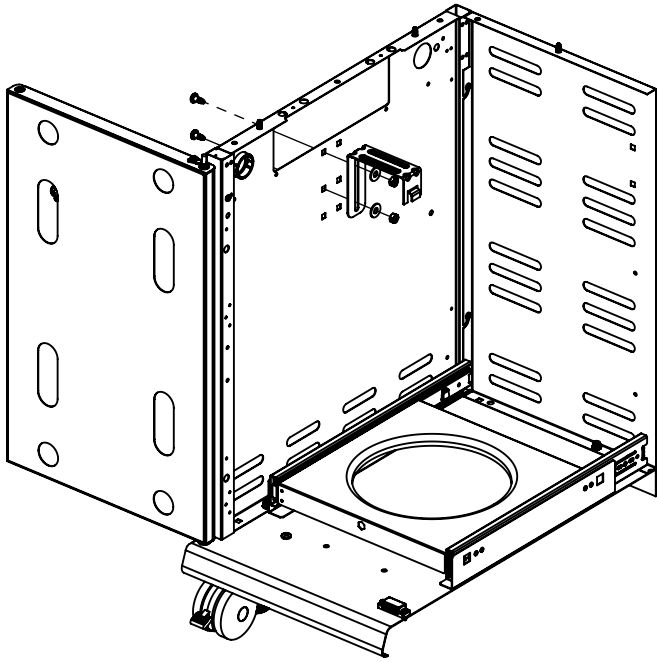

8

9

(2)

11

13

**PARTS LIST / LISTE DES PIÈCES**

<u>KEY #</u>	<u>ITEM #</u>	<u>DESCRIPTION</u>	<u>DESCRIPTION</u>	<u>9572-44</u>	<u>9572-47</u>	<u>9573-44</u>	<u>9573-47</u>
1	87109-931	PANEL - SIDE LEFT	PANNEAU - CÔTE GAUCHE	2	2	2	2
2	87109-911	PANEL - SIDE RIGHT	PANNEAU - CÔTE DROITE	2	2	2	2
3	27205-014	PANEL - FRONT INNER	PANNEAU FRONTAL ARRIERE	1	1	1	1
3A	27203-014	PANEL - FRONT INNER	PANNEAU FRONTAL ARRIERE	1	1	1	1
4	27205-924R	PANEL - INNER REAR	PANNEAU INTERIEUR ARRIERE	1	1	1	1
4A	27203-924R	PANEL - INNER REAR	PANNEAU INTERIEUR ARRIERE	1	1	1	1
5	27249-904	GREASE SHIELD	PROTECTION CONTRE LA GRAISSE	6	6	6	6
6	27005-91	HEAT SHIELD	PROTECTION CONTRE LA CHALEUR	3	3	3	3
6A	27003-91	HEAT SHIELD	PROTECTION CONTRE LA CHALEUR	3	3	3	3
7	Y-11544	SCREW - BURNER	VIS - BRÛLEUR	6	6	6	6
8	S21242	HITCH PIN CLIP	ATTACHE DE CHEVILLE	6	6	6	6
10	82305-021	PANEL - REAR COOKBOX	PANNEAU - RECIPIENT	1	1	1	1
10A	82303-021	PANEL - REAR COOKBOX	PANNEAU - RECIPIENT	1	1	1	1
12	82315-021	PANEL - HOOD	PANNEAU DE LA CUVE	1	1	1	1
12A	82313-021	PANEL - HOOD	PANNEAU DE LA CUVE	1	1	1	1
18	22022-284	GRID - S.S.	GRILLE EN A.I.	2	2	2	2
18A	22005-281	GRID - PORCELAIN	GRILLE EN PORCELAINE	2	2	2	2
20	22005-991	GRID - WARMING RACK	GRILLE - MAINTIEN AU CHAUD	1	1	1	1
20A	22003-991	GRID - WARMING RACK	GRILLE - MAINTIEN AU CHAUD	1	1	1	1
22	22225-014	COLLECTOR BOX - LOWER	RECIPIENT - INFERIEUR	1	1	1	1
22A	27223-014	COLLECTOR BOX - LOWER	RECIPIENT - INFERIEUR	1	1	1	1
24	22215-014	COLLECTOR BOX - UPPER	RECIPIENT - SUPERIEUR	1	1	1	1
24A	27213-014	COLLECTOR BOX - UPPER	RECIPIENT - SUPERIEUR	1	1	1	1
25	22909-104LP	BURNER	BRÛLEUR	6	•	6	•
	22909-104NG	BURNER	BRÛLEUR	•	6	•	6
26	22001-769	CONTROL KNOB	BOUTON DE CONTROLE	6	6	6	6
26A	22001-669	CONTROL KNOB	BOUTON DE CONTROLE	2	2	2	2
27	22002-264	CONTROL BEZEL	MONTURE DE CONTROLE	6	6	6	6
27A	22001-164	CONTROL BEZEL	MONTURE DE CONTROLE	2	2	2	2
28	22008-884	CONTROL COVER	PANNEAU DE CONTROLE	1	1	1	1
32	10111-15A	HOSE	TUYAU	1	1	1	1
34	S13473-091	HOSE-SIDE BURNER	TUYAU DU BRÛLEUR LATÉRAL	1	•	1	•
	S13473-132	HOSE-SIDE BURNER	TUYAU DU BRÛLEUR LATÉRAL	•	1	•	1
34A	Y-11230	COTTER PIN	ATTACHE DE CHEVILLE	1	1	1	1
35	29018-074	CONTROL ASSEMBLY	SOUPAPE	1	•	1	•
	29018-077	CONTROL ASSEMBLY	SOUPAPE	•	1	•	1
36	10342-T21	ELECTRODE - SIDE BURNER	ÉLÉCTRODE - BRÛLEUR DE CÔTÉ	1	1	1	1
37	20809-957	TUBE-REAR BURNER ASSY	TUBE DE BRÛLEUR ARRIÈRE	1	1	1	1
38	Y-11990	HEX NUT	ÉCROU	1	1	1	1
40	10114-16	HOSE & REGULATOR	TUYAU ET REGULATEUR PL	1	•	1	•
	10111-K45	HOSE NATURAL GAS	TUYAU (GAZ NATUREL)	•	1	•	1