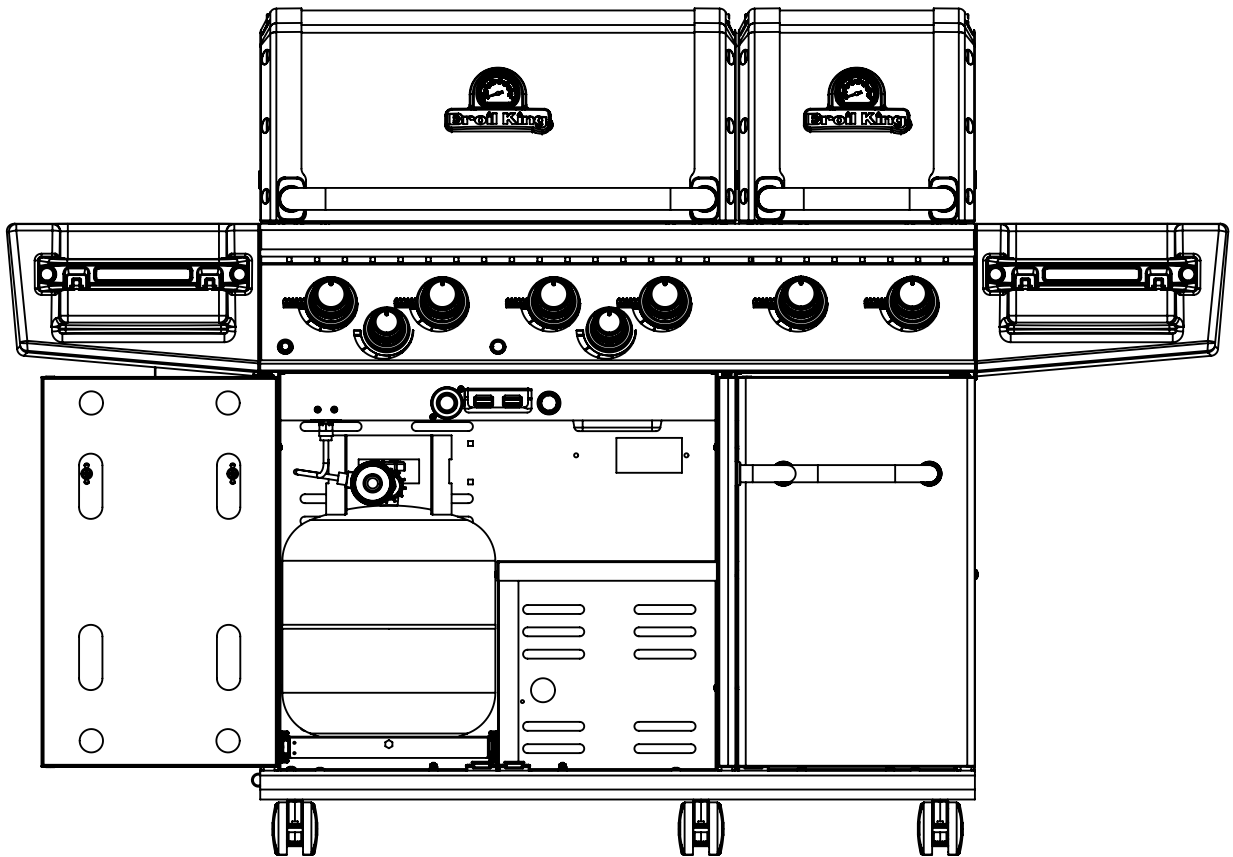

8

9

(2)

11

13

**PARTS LIST / LISTE DES PIÈCES**

<u>KEY #</u>	<u>ITEM #</u>	<u>DESCRIPTION</u>	<u>DESCRIPTION</u>	<u>9572-44</u>	<u>9572-47</u>	<u>9573-44</u>	<u>9573-47</u>
1	87109-931	PANEL - SIDE LEFT	PANNEAU - CÔTE GAUCHE	2	2	2	2
2	87109-911	PANEL - SIDE RIGHT	PANNEAU - CÔTE DROITE	2	2	2	2
3	27205-014	PANEL - FRONT INNER	PANNEAU FRONTAL ARRIERE	1	1	1	1
3A	27203-014	PANEL - FRONT INNER	PANNEAU FRONTAL ARRIERE	1	1	1	1
4	27205-924R	PANEL - INNER REAR	PANNEAU INTERIEUR ARRIERE	1	1	1	1
4A	27203-924R	PANEL - INNER REAR	PANNEAU INTERIEUR ARRIERE	1	1	1	1
5	27249-904	GREASE SHIELD	PROTECTION CONTRE LA GRAISSE	6	6	6	6
6	27005-91	HEAT SHIELD	PROTECTION CONTRE LA CHALEUR	3	3	3	3
6A	27003-91	HEAT SHIELD	PROTECTION CONTRE LA CHALEUR	3	3	3	3
7	Y-11544	SCREW - BURNER	VIS - BRÛLEUR	6	6	6	6
8	S21242	HITCH PIN CLIP	ATTACHE DE CHEVILLE	6	6	6	6
10	82305-021	PANEL - REAR COOKBOX	PANNEAU - RECIPIENT	1	1	1	1
10A	82303-021	PANEL - REAR COOKBOX	PANNEAU - RECIPIENT	1	1	1	1
12	82315-021	PANEL - HOOD	PANNEAU DE LA CUVE	1	1	1	1
12A	82313-021	PANEL - HOOD	PANNEAU DE LA CUVE	1	1	1	1
18	22022-284	GRID - S.S.	GRILLE EN A.I.	2	2	2	2
18A	22005-281	GRID - PORCELAIN	GRILLE EN PORCELAINE	2	2	2	2
20	22005-991	GRID - WARMING RACK	GRILLE - MAINTIEN AU CHAUD	1	1	1	1
20A	22003-991	GRID - WARMING RACK	GRILLE - MAINTIEN AU CHAUD	1	1	1	1
22	22225-014	COLLECTOR BOX - LOWER	RECIPIENT - INFERIEUR	1	1	1	1
22A	27223-014	COLLECTOR BOX - LOWER	RECIPIENT - INFERIEUR	1	1	1	1
24	22215-014	COLLECTOR BOX - UPPER	RECIPIENT - SUPERIEUR	1	1	1	1
24A	27213-014	COLLECTOR BOX - UPPER	RECIPIENT - SUPERIEUR	1	1	1	1
25	22909-104LP	BURNER	BRÛLEUR	6	•	6	•
	22909-104NG	BURNER	BRÛLEUR	•	6	•	6
26	22001-769	CONTROL KNOB	BOUTON DE CONTROLE	6	6	6	6
26A	22001-669	CONTROL KNOB	BOUTON DE CONTROLE	2	2	2	2
27	22002-264	CONTROL BEZEL	MONTURE DE CONTROLE	6	6	6	6
27A	22001-164	CONTROL BEZEL	MONTURE DE CONTROLE	2	2	2	2
28	22008-884	CONTROL COVER	PANNEAU DE CONTROLE	1	1	1	1
32	10111-15A	HOSE	TUYAU	1	1	1	1
34	S13473-091	HOSE-SIDE BURNER	TUYAU DU BRÛLEUR LATÉRAL	1	•	1	•
	S13473-132	HOSE-SIDE BURNER	TUYAU DU BRÛLEUR LATÉRAL	•	1	•	1
34A	Y-11230	COTTER PIN	ATTACHE DE CHEVILLE	1	1	1	1
35	29018-074	CONTROL ASSEMBLY	SOUPAPE	1	•	1	•
	29018-077	CONTROL ASSEMBLY	SOUPAPE	•	1	•	1
36	10342-T21	ELECTRODE - SIDE BURNER	ÉLÉCTRODE - BRÛLEUR DE CÔTÉ	1	1	1	1
37	20809-957	TUBE-REAR BURNER ASSY	TUBE DE BRÛLEUR ARRIÈRE	1	1	1	1
38	Y-11990	HEX NUT	ÉCROU	1	1	1	1
40	10114-16	HOSE & REGULATOR	TUYAU ET REGULATEUR PL	1	•	1	•
	10111-K45	HOSE NATURAL GAS	TUYAU (GAZ NATUREL)	•	1	•	1