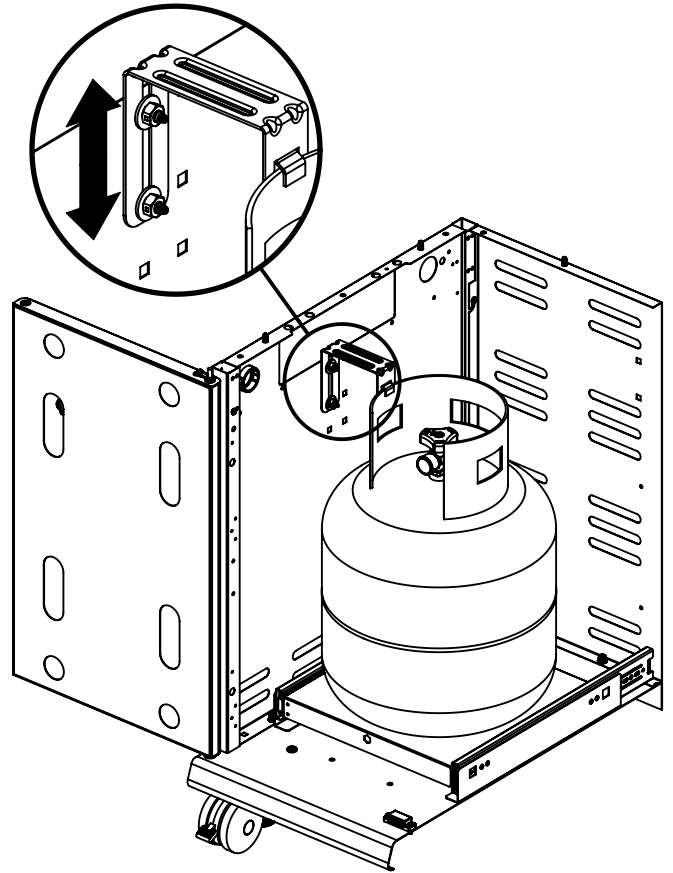

8

9

(2)

11

13

**PARTS LIST / LISTE DES PIÈCES**

<u>KEY #</u>	<u>ITEM #</u>	<u>DESCRIPTION</u>	<u>DESCRIPTION</u>	<u>9572-44</u>	<u>9572-47</u>	<u>9573-44</u>	<u>9573-47</u>
1	87109-931	PANEL - SIDE LEFT	PANNEAU - CÔTE GAUCHE	2	2	2	2
2	87109-911	PANEL - SIDE RIGHT	PANNEAU - CÔTE DROITE	2	2	2	2
3	27205-014	PANEL - FRONT INNER	PANNEAU FRONTAL ARRIERE	1	1	1	1
3A	27203-014	PANEL - FRONT INNER	PANNEAU FRONTAL ARRIERE	1	1	1	1
4	27205-924R	PANEL - INNER REAR	PANNEAU INTERIEUR ARRIERE	1	1	1	1
4A	27203-924R	PANEL - INNER REAR	PANNEAU INTERIEUR ARRIERE	1	1	1	1
5	27249-904	GREASE SHIELD	PROTECTION CONTRE LA GRAISSE	6	6	6	6
6	27005-91	HEAT SHIELD	PROTECTION CONTRE LA CHALEUR	3	3	3	3
6A	27003-91	HEAT SHIELD	PROTECTION CONTRE LA CHALEUR	3	3	3	3
7	Y-11544	SCREW - BURNER	VIS - BRÛLEUR	6	6	6	6
8	S21242	HITCH PIN CLIP	ATTACHE DE CHEVILLE	6	6	6	6
10	82305-021	PANEL - REAR COOKBOX	PANNEAU - RECIPIENT	1	1	1	1
10A	82303-021	PANEL - REAR COOKBOX	PANNEAU - RECIPIENT	1	1	1	1
12	82315-021	PANEL - HOOD	PANNEAU DE LA CUVE	1	1	1	1
12A	82313-021	PANEL - HOOD	PANNEAU DE LA CUVE	1	1	1	1
18	22022-284	GRID - S.S.	GRILLE EN A.I.	2	2	2	2
18A	22005-281	GRID - PORCELAIN	GRILLE EN PORCELAINE	2	2	2	2
20	22005-991	GRID - WARMING RACK	GRILLE - MAINTIEN AU CHAUD	1	1	1	1
20A	22003-991	GRID - WARMING RACK	GRILLE - MAINTIEN AU CHAUD	1	1	1	1
22	22225-014	COLLECTOR BOX - LOWER	RECIPIENT - INFERIEUR	1	1	1	1
22A	27223-014	COLLECTOR BOX - LOWER	RECIPIENT - INFERIEUR	1	1	1	1
24	22215-014	COLLECTOR BOX - UPPER	RECIPIENT - SUPERIEUR	1	1	1	1
24A	27213-014	COLLECTOR BOX - UPPER	RECIPIENT - SUPERIEUR	1	1	1	1
25	22909-104LP	BURNER	BRÛLEUR	6	•	6	•
	22909-104NG	BURNER	BRÛLEUR	•	6	•	6
26	22001-769	CONTROL KNOB	BOUTON DE CONTROLE	6	6	6	6
26A	22001-669	CONTROL KNOB	BOUTON DE CONTROLE	2	2	2	2
27	22002-264	CONTROL BEZEL	MONTURE DE CONTROLE	6	6	6	6
27A	22001-164	CONTROL BEZEL	MONTURE DE CONTROLE	2	2	2	2
28	22008-884	CONTROL COVER	PANNEAU DE CONTROLE	1	1	1	1
32	10111-15A	HOSE	TUYAU	1	1	1	1
34	S13473-091	HOSE-SIDE BURNER	TUYAU DU BRÛLEUR LATÉRAL	1	•	1	•
	S13473-132	HOSE-SIDE BURNER	TUYAU DU BRÛLEUR LATÉRAL	•	1	•	1
34A	Y-11230	COTTER PIN	ATTACHE DE CHEVILLE	1	1	1	1
35	29018-074	CONTROL ASSEMBLY	SOUPAPE	1	•	1	•
	29018-077	CONTROL ASSEMBLY	SOUPAPE	•	1	•	1
36	10342-T21	ELECTRODE - SIDE BURNER	ÉLÉCTRODE - BRÛLEUR DE CÔTÉ	1	1	1	1
37	20809-957	TUBE-REAR BURNER ASSY	TUBE DE BRÛLEUR ARRIÈRE	1	1	1	1
38	Y-11990	HEX NUT	ÉCROU	1	1	1	1
40	10114-16	HOSE & REGULATOR	TUYAU ET REGULATEUR PL	1	•	1	•
	10111-K45	HOSE NATURAL GAS	TUYAU (GAZ NATUREL)	•	1	•	1