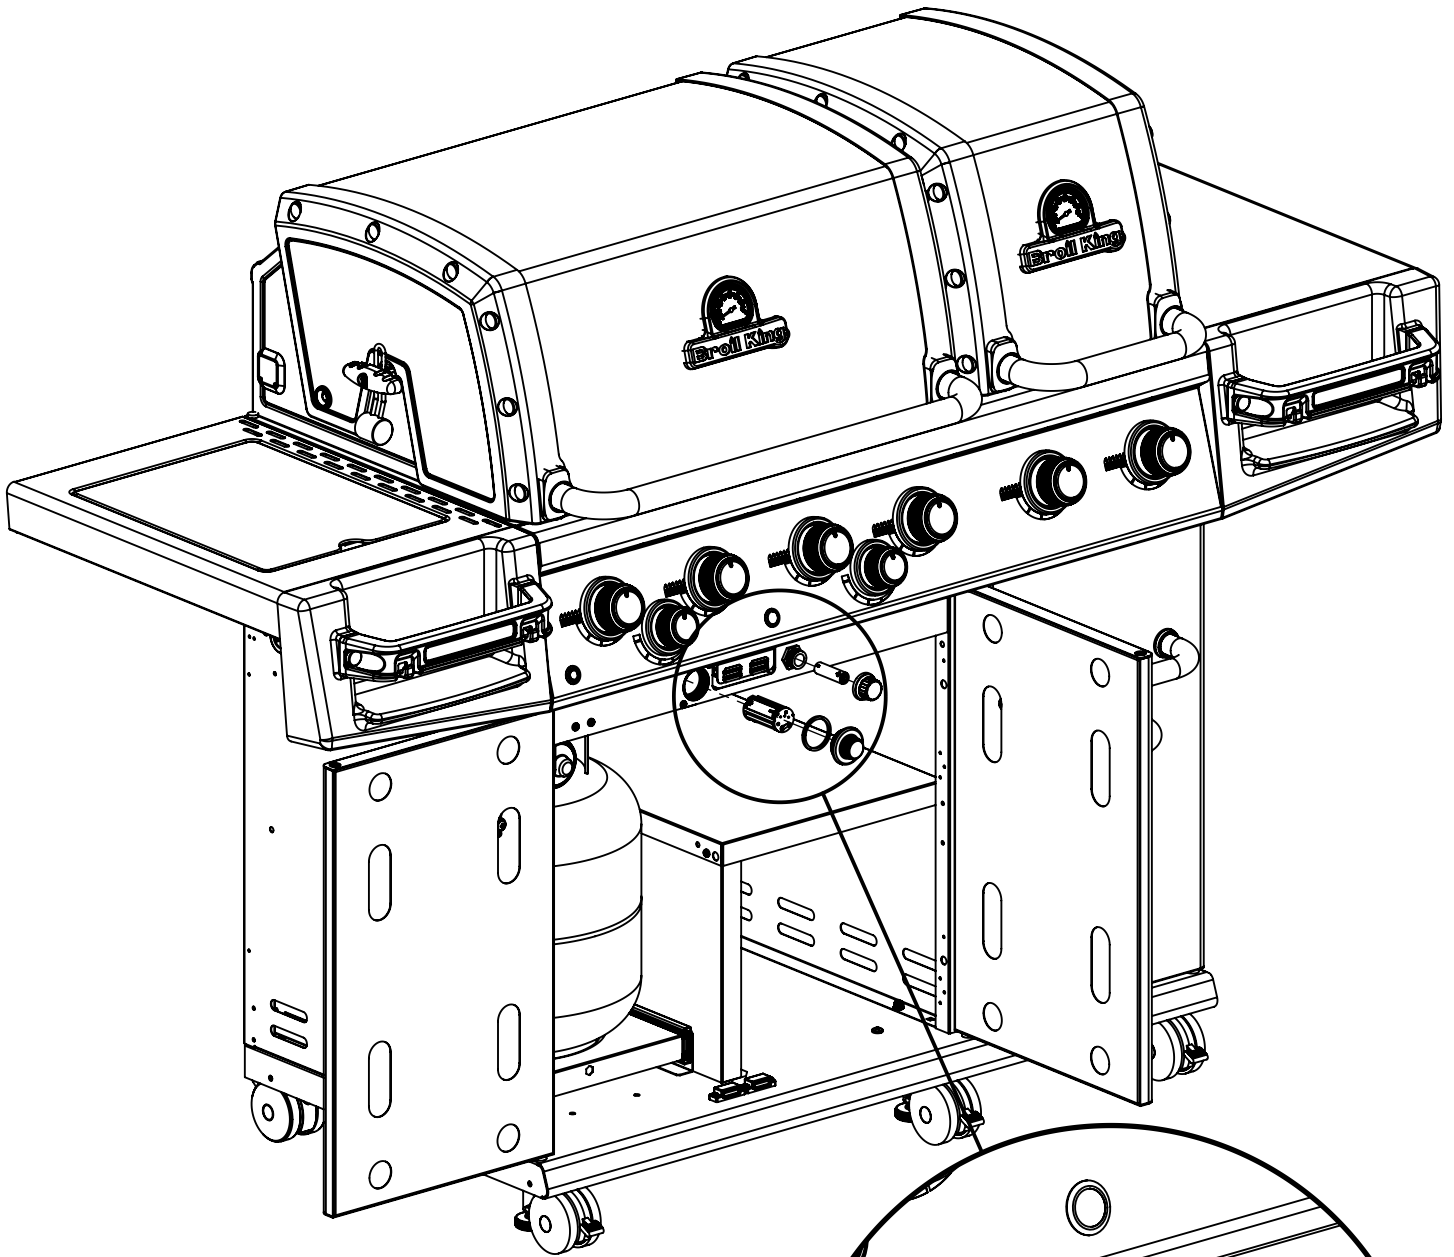

8

9

(2)

11

13

**PARTS LIST / LISTE DES PIÈCES**

<u>KEY #</u>	<u>ITEM #</u>	<u>DESCRIPTION</u>	<u>DESCRIPTION</u>	<u>9572-44</u>	<u>9572-47</u>	<u>9573-44</u>	<u>9573-47</u>
1	87109-931	PANEL - SIDE LEFT	PANNEAU - CÔTE GAUCHE	2	2	2	2
2	87109-911	PANEL - SIDE RIGHT	PANNEAU - CÔTE DROITE	2	2	2	2
3	27205-014	PANEL - FRONT INNER	PANNEAU FRONTAL ARRIERE	1	1	1	1
3A	27203-014	PANEL - FRONT INNER	PANNEAU FRONTAL ARRIERE	1	1	1	1
4	27205-924R	PANEL - INNER REAR	PANNEAU INTERIEUR ARRIERE	1	1	1	1
4A	27203-924R	PANEL - INNER REAR	PANNEAU INTERIEUR ARRIERE	1	1	1	1
5	27249-904	GREASE SHIELD	PROTECTION CONTRE LA GRAISSE	6	6	6	6
6	27005-91	HEAT SHIELD	PROTECTION CONTRE LA CHALEUR	3	3	3	3
6A	27003-91	HEAT SHIELD	PROTECTION CONTRE LA CHALEUR	3	3	3	3
7	Y-11544	SCREW - BURNER	VIS - BRÛLEUR	6	6	6	6
8	S21242	HITCH PIN CLIP	ATTACHE DE CHEVILLE	6	6	6	6
10	82305-021	PANEL - REAR COOKBOX	PANNEAU - RECIPIENT	1	1	1	1
10A	82303-021	PANEL - REAR COOKBOX	PANNEAU - RECIPIENT	1	1	1	1
12	82315-021	PANEL - HOOD	PANNEAU DE LA CUVE	1	1	1	1
12A	82313-021	PANEL - HOOD	PANNEAU DE LA CUVE	1	1	1	1
18	22022-284	GRID - S.S.	GRILLE EN A.I.	2	2	2	2
18A	22005-281	GRID - PORCELAIN	GRILLE EN PORCELAINE	2	2	2	2
20	22005-991	GRID - WARMING RACK	GRILLE - MAINTIEN AU CHAUD	1	1	1	1
20A	22003-991	GRID - WARMING RACK	GRILLE - MAINTIEN AU CHAUD	1	1	1	1
22	22225-014	COLLECTOR BOX - LOWER	RECIPIENT - INFERIEUR	1	1	1	1
22A	27223-014	COLLECTOR BOX - LOWER	RECIPIENT - INFERIEUR	1	1	1	1
24	22215-014	COLLECTOR BOX - UPPER	RECIPIENT - SUPERIEUR	1	1	1	1
24A	27213-014	COLLECTOR BOX - UPPER	RECIPIENT - SUPERIEUR	1	1	1	1
25	22909-104LP	BURNER	BRÛLEUR	6	•	6	•
	22909-104NG	BURNER	BRÛLEUR	•	6	•	6
26	22001-769	CONTROL KNOB	BOUTON DE CONTROLE	6	6	6	6
26A	22001-669	CONTROL KNOB	BOUTON DE CONTROLE	2	2	2	2
27	22002-264	CONTROL BEZEL	MONTURE DE CONTROLE	6	6	6	6
27A	22001-164	CONTROL BEZEL	MONTURE DE CONTROLE	2	2	2	2
28	22008-884	CONTROL COVER	PANNEAU DE CONTROLE	1	1	1	1
32	10111-15A	HOSE	TUYAU	1	1	1	1
34	S13473-091	HOSE-SIDE BURNER	TUYAU DU BRÛLEUR LATÉRAL	1	•	1	•
	S13473-132	HOSE-SIDE BURNER	TUYAU DU BRÛLEUR LATÉRAL	•	1	•	1
34A	Y-11230	COTTER PIN	ATTACHE DE CHEVILLE	1	1	1	1
35	29018-074	CONTROL ASSEMBLY	SOUPAPE	1	•	1	•
	29018-077	CONTROL ASSEMBLY	SOUPAPE	•	1	•	1
36	10342-T21	ELECTRODE - SIDE BURNER	ÉLÉCTRODE - BRÛLEUR DE CÔTÉ	1	1	1	1
37	20809-957	TUBE-REAR BURNER ASSY	TUBE DE BRÛLEUR ARRIÈRE	1	1	1	1
38	Y-11990	HEX NUT	ÉCROU	1	1	1	1
40	10114-16	HOSE & REGULATOR	TUYAU ET REGULATEUR PL	1	•	1	•
	10111-K45	HOSE NATURAL GAS	TUYAU (GAZ NATUREL)	•	1	•	1