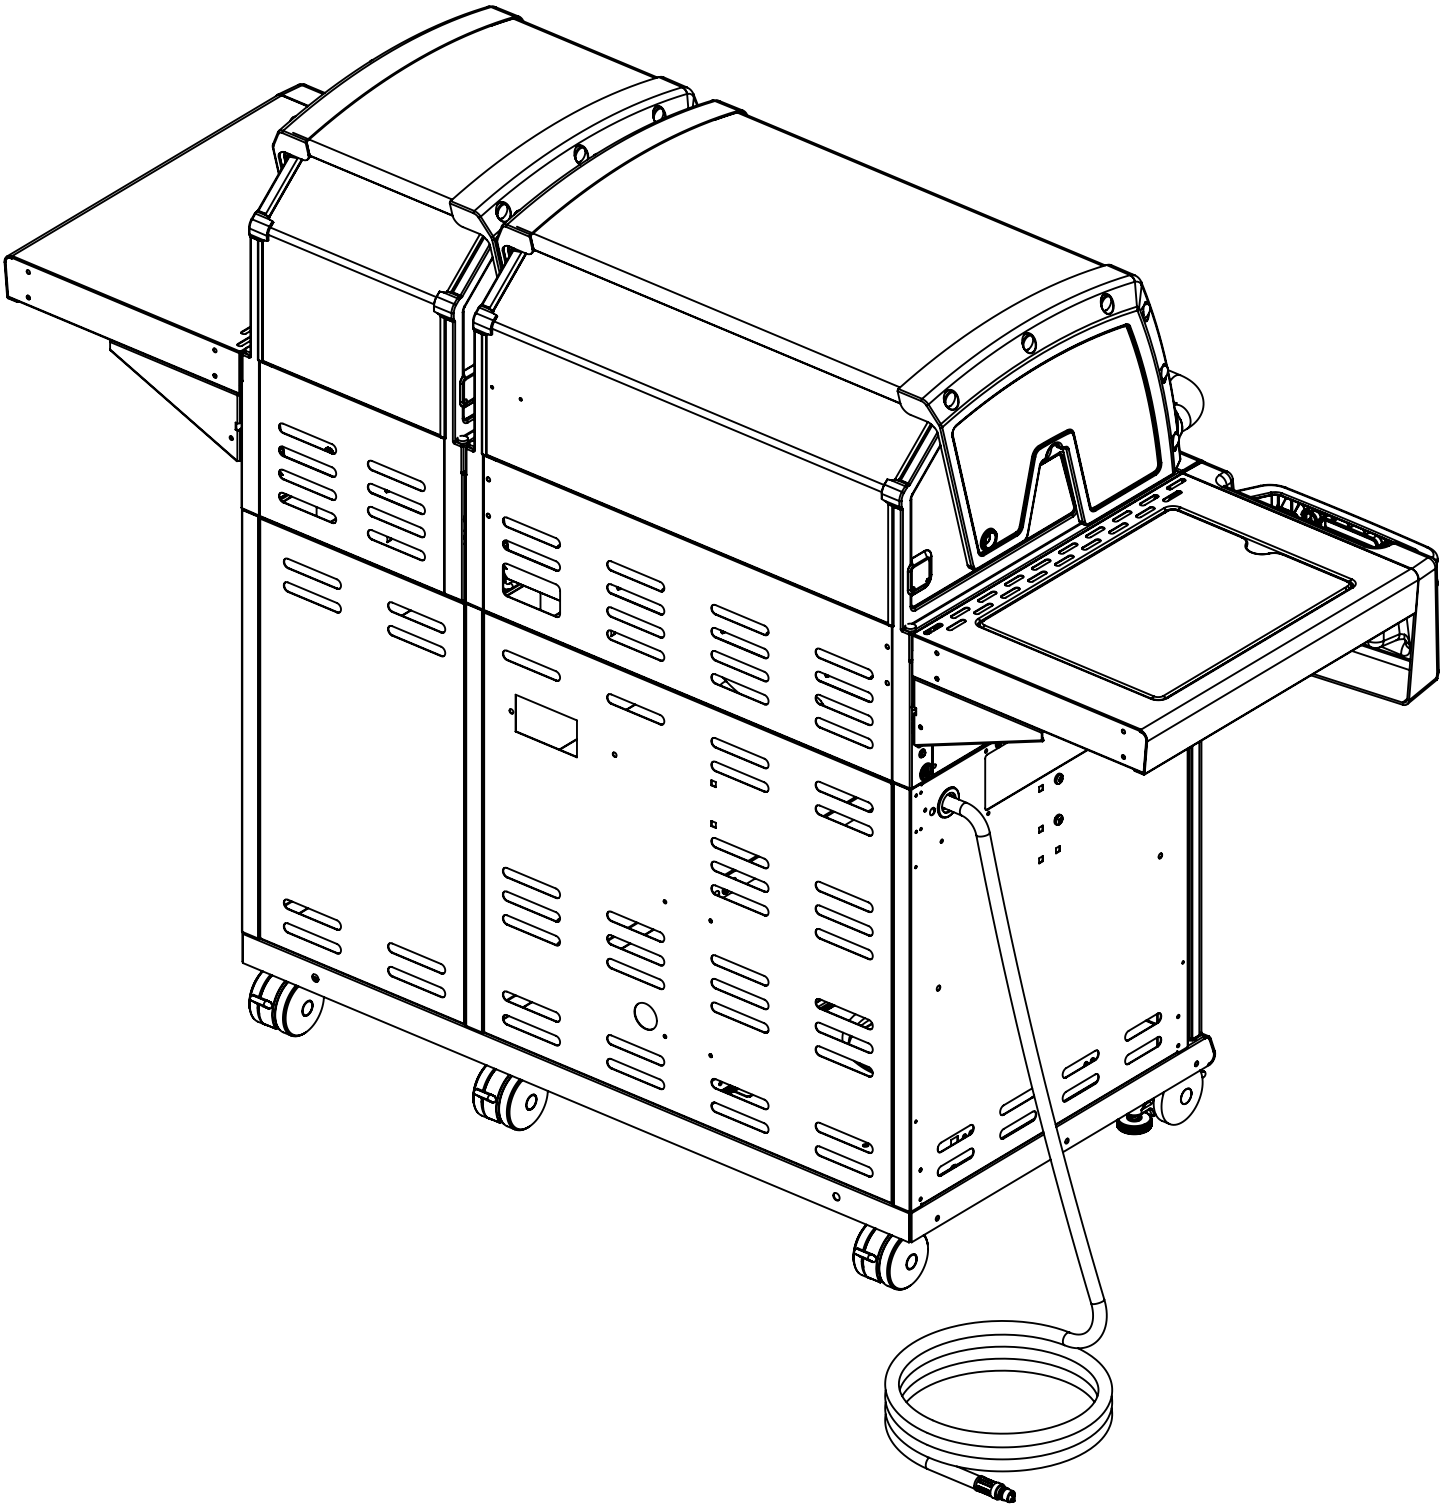

8

9

(2)

11

13

**PARTS LIST / LISTE DES PIÈCES**

<u>KEY #</u>	<u>ITEM #</u>	<u>DESCRIPTION</u>	<u>DESCRIPTION</u>	<u>9572-44</u>	<u>9572-47</u>	<u>9573-44</u>	<u>9573-47</u>
1	87109-931	PANEL - SIDE LEFT	PANNEAU - CÔTE GAUCHE	2	2	2	2
2	87109-911	PANEL - SIDE RIGHT	PANNEAU - CÔTE DROITE	2	2	2	2
3	27205-014	PANEL - FRONT INNER	PANNEAU FRONTAL ARRIERE	1	1	1	1
3A	27203-014	PANEL - FRONT INNER	PANNEAU FRONTAL ARRIERE	1	1	1	1
4	27205-924R	PANEL - INNER REAR	PANNEAU INTERIEUR ARRIERE	1	1	1	1
4A	27203-924R	PANEL - INNER REAR	PANNEAU INTERIEUR ARRIERE	1	1	1	1
5	27249-904	GREASE SHIELD	PROTECTION CONTRE LA GRAISSE	6	6	6	6
6	27005-91	HEAT SHIELD	PROTECTION CONTRE LA CHALEUR	3	3	3	3
6A	27003-91	HEAT SHIELD	PROTECTION CONTRE LA CHALEUR	3	3	3	3
7	Y-11544	SCREW - BURNER	VIS - BRÛLEUR	6	6	6	6
8	S21242	HITCH PIN CLIP	ATTACHE DE CHEVILLE	6	6	6	6
10	82305-021	PANEL - REAR COOKBOX	PANNEAU - RECIPIENT	1	1	1	1
10A	82303-021	PANEL - REAR COOKBOX	PANNEAU - RECIPIENT	1	1	1	1
12	82315-021	PANEL - HOOD	PANNEAU DE LA CUVE	1	1	1	1
12A	82313-021	PANEL - HOOD	PANNEAU DE LA CUVE	1	1	1	1
18	22022-284	GRID - S.S.	GRILLE EN A.I.	2	2	2	2
18A	22005-281	GRID - PORCELAIN	GRILLE EN PORCELAINE	2	2	2	2
20	22005-991	GRID - WARMING RACK	GRILLE - MAINTIEN AU CHAUD	1	1	1	1
20A	22003-991	GRID - WARMING RACK	GRILLE - MAINTIEN AU CHAUD	1	1	1	1
22	22225-014	COLLECTOR BOX - LOWER	RECIPIENT - INFERIEUR	1	1	1	1
22A	27223-014	COLLECTOR BOX - LOWER	RECIPIENT - INFERIEUR	1	1	1	1
24	22215-014	COLLECTOR BOX - UPPER	RECIPIENT - SUPERIEUR	1	1	1	1
24A	27213-014	COLLECTOR BOX - UPPER	RECIPIENT - SUPERIEUR	1	1	1	1
25	22909-104LP	BURNER	BRÛLEUR	6	•	6	•
	22909-104NG	BURNER	BRÛLEUR	•	6	•	6
26	22001-769	CONTROL KNOB	BOUTON DE CONTROLE	6	6	6	6
26A	22001-669	CONTROL KNOB	BOUTON DE CONTROLE	2	2	2	2
27	22002-264	CONTROL BEZEL	MONTURE DE CONTROLE	6	6	6	6
27A	22001-164	CONTROL BEZEL	MONTURE DE CONTROLE	2	2	2	2
28	22008-884	CONTROL COVER	PANNEAU DE CONTROLE	1	1	1	1
32	10111-15A	HOSE	TUYAU	1	1	1	1
34	S13473-091	HOSE-SIDE BURNER	TUYAU DU BRÛLEUR LATÉRAL	1	•	1	•
	S13473-132	HOSE-SIDE BURNER	TUYAU DU BRÛLEUR LATÉRAL	•	1	•	1
34A	Y-11230	COTTER PIN	ATTACHE DE CHEVILLE	1	1	1	1
35	29018-074	CONTROL ASSEMBLY	SOUPAPE	1	•	1	•
	29018-077	CONTROL ASSEMBLY	SOUPAPE	•	1	•	1
36	10342-T21	ELECTRODE - SIDE BURNER	ÉLÉCTRODE - BRÛLEUR DE CÔTÉ	1	1	1	1
37	20809-957	TUBE-REAR BURNER ASSY	TUBE DE BRÛLEUR ARRIÈRE	1	1	1	1
38	Y-11990	HEX NUT	ÉCROU	1	1	1	1
40	10114-16	HOSE & REGULATOR	TUYAU ET REGULATEUR PL	1	•	1	•
	10111-K45	HOSE NATURAL GAS	TUYAU (GAZ NATUREL)	•	1	•	1