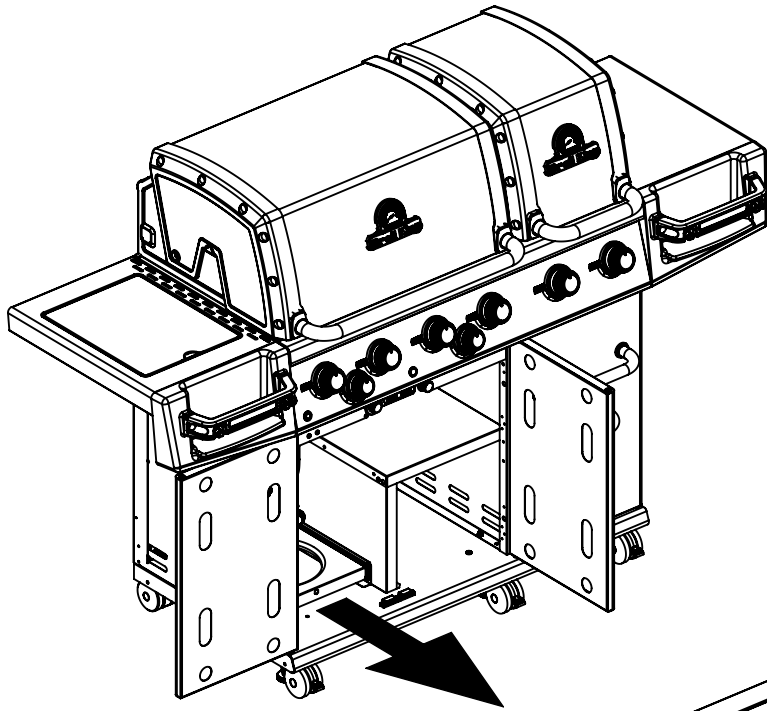

8

9

(2)

11

13

**PARTS LIST / LISTE DES PIÈCES**

<u>KEY #</u>	<u>ITEM #</u>	<u>DESCRIPTION</u>	<u>DESCRIPTION</u>	<u>9572-44</u>	<u>9572-47</u>	<u>9573-44</u>	<u>9573-47</u>
1	87109-931	PANEL - SIDE LEFT	PANNEAU - CÔTE GAUCHE	2	2	2	2
2	87109-911	PANEL - SIDE RIGHT	PANNEAU - CÔTE DROITE	2	2	2	2
3	27205-014	PANEL - FRONT INNER	PANNEAU FRONTAL ARRIERE	1	1	1	1
3A	27203-014	PANEL - FRONT INNER	PANNEAU FRONTAL ARRIERE	1	1	1	1
4	27205-924R	PANEL - INNER REAR	PANNEAU INTERIEUR ARRIERE	1	1	1	1
4A	27203-924R	PANEL - INNER REAR	PANNEAU INTERIEUR ARRIERE	1	1	1	1
5	27249-904	GREASE SHIELD	PROTECTION CONTRE LA GRAISSE	6	6	6	6
6	27005-91	HEAT SHIELD	PROTECTION CONTRE LA CHALEUR	3	3	3	3
6A	27003-91	HEAT SHIELD	PROTECTION CONTRE LA CHALEUR	3	3	3	3
7	Y-11544	SCREW - BURNER	VIS - BRÛLEUR	6	6	6	6
8	S21242	HITCH PIN CLIP	ATTACHE DE CHEVILLE	6	6	6	6
10	82305-021	PANEL - REAR COOKBOX	PANNEAU - RECIPIENT	1	1	1	1
10A	82303-021	PANEL - REAR COOKBOX	PANNEAU - RECIPIENT	1	1	1	1
12	82315-021	PANEL - HOOD	PANNEAU DE LA CUVE	1	1	1	1
12A	82313-021	PANEL - HOOD	PANNEAU DE LA CUVE	1	1	1	1
18	22022-284	GRID - S.S.	GRILLE EN A.I.	2	2	2	2
18A	22005-281	GRID - PORCELAIN	GRILLE EN PORCELAINE	2	2	2	2
20	22005-991	GRID - WARMING RACK	GRILLE - MAINTIEN AU CHAUD	1	1	1	1
20A	22003-991	GRID - WARMING RACK	GRILLE - MAINTIEN AU CHAUD	1	1	1	1
22	22225-014	COLLECTOR BOX - LOWER	RECIPIENT - INFERIEUR	1	1	1	1
22A	27223-014	COLLECTOR BOX - LOWER	RECIPIENT - INFERIEUR	1	1	1	1
24	22215-014	COLLECTOR BOX - UPPER	RECIPIENT - SUPERIEUR	1	1	1	1
24A	27213-014	COLLECTOR BOX - UPPER	RECIPIENT - SUPERIEUR	1	1	1	1
25	22909-104LP	BURNER	BRÛLEUR	6	•	6	•
	22909-104NG	BURNER	BRÛLEUR	•	6	•	6
26	22001-769	CONTROL KNOB	BOUTON DE CONTROLE	6	6	6	6
26A	22001-669	CONTROL KNOB	BOUTON DE CONTROLE	2	2	2	2
27	22002-264	CONTROL BEZEL	MONTURE DE CONTROLE	6	6	6	6
27A	22001-164	CONTROL BEZEL	MONTURE DE CONTROLE	2	2	2	2
28	22008-884	CONTROL COVER	PANNEAU DE CONTROLE	1	1	1	1
32	10111-15A	HOSE	TUYAU	1	1	1	1
34	S13473-091	HOSE-SIDE BURNER	TUYAU DU BRÛLEUR LATÉRAL	1	•	1	•
	S13473-132	HOSE-SIDE BURNER	TUYAU DU BRÛLEUR LATÉRAL	•	1	•	1
34A	Y-11230	COTTER PIN	ATTACHE DE CHEVILLE	1	1	1	1
35	29018-074	CONTROL ASSEMBLY	SOUPAPE	1	•	1	•
	29018-077	CONTROL ASSEMBLY	SOUPAPE	•	1	•	1
36	10342-T21	ELECTRODE - SIDE BURNER	ÉLÉCTRODE - BRÛLEUR DE CÔTÉ	1	1	1	1
37	20809-957	TUBE-REAR BURNER ASSY	TUBE DE BRÛLEUR ARRIÈRE	1	1	1	1
38	Y-11990	HEX NUT	ÉCROU	1	1	1	1
40	10114-16	HOSE & REGULATOR	TUYAU ET REGULATEUR PL	1	•	1	•
	10111-K45	HOSE NATURAL GAS	TUYAU (GAZ NATUREL)	•	1	•	1