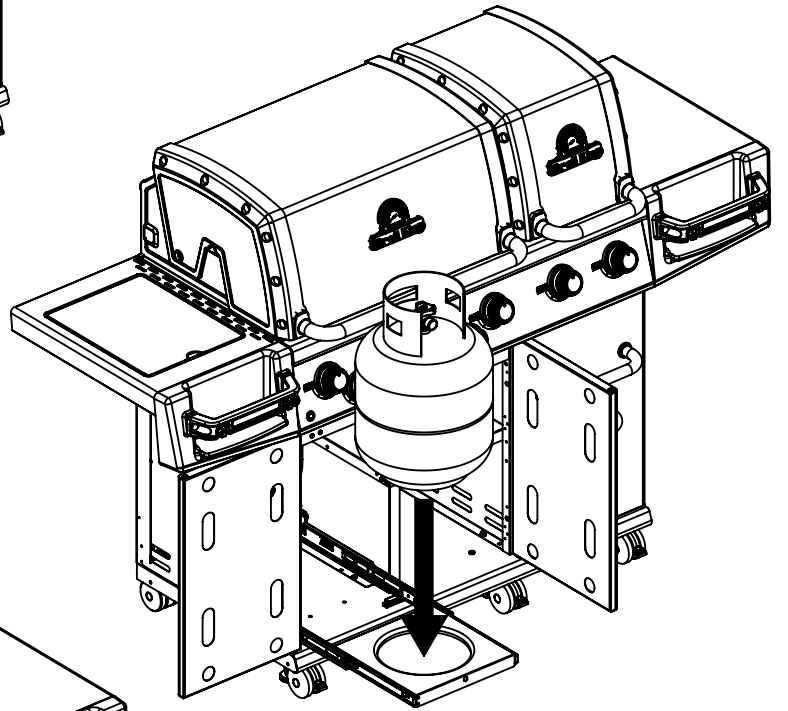

8

9

(2)

11

13

**PARTS LIST / LISTE DES PIÈCES**

<u>KEY #</u>	<u>ITEM #</u>	<u>DESCRIPTION</u>	<u>DESCRIPTION</u>	<u>9572-44</u>	<u>9572-47</u>	<u>9573-44</u>	<u>9573-47</u>
1	87109-931	PANEL - SIDE LEFT	PANNEAU - CÔTE GAUCHE	2	2	2	2
2	87109-911	PANEL - SIDE RIGHT	PANNEAU - CÔTE DROITE	2	2	2	2
3	27205-014	PANEL - FRONT INNER	PANNEAU FRONTAL ARRIERE	1	1	1	1
3A	27203-014	PANEL - FRONT INNER	PANNEAU FRONTAL ARRIERE	1	1	1	1
4	27205-924R	PANEL - INNER REAR	PANNEAU INTERIEUR ARRIERE	1	1	1	1
4A	27203-924R	PANEL - INNER REAR	PANNEAU INTERIEUR ARRIERE	1	1	1	1
5	27249-904	GREASE SHIELD	PROTECTION CONTRE LA GRAISSE	6	6	6	6
6	27005-91	HEAT SHIELD	PROTECTION CONTRE LA CHALEUR	3	3	3	3
6A	27003-91	HEAT SHIELD	PROTECTION CONTRE LA CHALEUR	3	3	3	3
7	Y-11544	SCREW - BURNER	VIS - BRÛLEUR	6	6	6	6
8	S21242	HITCH PIN CLIP	ATTACHE DE CHEVILLE	6	6	6	6
10	82305-021	PANEL - REAR COOKBOX	PANNEAU - RECIPIENT	1	1	1	1
10A	82303-021	PANEL - REAR COOKBOX	PANNEAU - RECIPIENT	1	1	1	1
12	82315-021	PANEL - HOOD	PANNEAU DE LA CUVE	1	1	1	1
12A	82313-021	PANEL - HOOD	PANNEAU DE LA CUVE	1	1	1	1
18	22022-284	GRID - S.S.	GRILLE EN A.I.	2	2	2	2
18A	22005-281	GRID - PORCELAIN	GRILLE EN PORCELAINE	2	2	2	2
20	22005-991	GRID - WARMING RACK	GRILLE - MAINTIEN AU CHAUD	1	1	1	1
20A	22003-991	GRID - WARMING RACK	GRILLE - MAINTIEN AU CHAUD	1	1	1	1
22	22225-014	COLLECTOR BOX - LOWER	RECIPIENT - INFERIEUR	1	1	1	1
22A	27223-014	COLLECTOR BOX - LOWER	RECIPIENT - INFERIEUR	1	1	1	1
24	22215-014	COLLECTOR BOX - UPPER	RECIPIENT - SUPERIEUR	1	1	1	1
24A	27213-014	COLLECTOR BOX - UPPER	RECIPIENT - SUPERIEUR	1	1	1	1
25	22909-104LP	BURNER	BRÛLEUR	6	•	6	•
	22909-104NG	BURNER	BRÛLEUR	•	6	•	6
26	22001-769	CONTROL KNOB	BOUTON DE CONTROLE	6	6	6	6
26A	22001-669	CONTROL KNOB	BOUTON DE CONTROLE	2	2	2	2
27	22002-264	CONTROL BEZEL	MONTURE DE CONTROLE	6	6	6	6
27A	22001-164	CONTROL BEZEL	MONTURE DE CONTROLE	2	2	2	2
28	22008-884	CONTROL COVER	PANNEAU DE CONTROLE	1	1	1	1
32	10111-15A	HOSE	TUYAU	1	1	1	1
34	S13473-091	HOSE-SIDE BURNER	TUYAU DU BRÛLEUR LATÉRAL	1	•	1	•
	S13473-132	HOSE-SIDE BURNER	TUYAU DU BRÛLEUR LATÉRAL	•	1	•	1
34A	Y-11230	COTTER PIN	ATTACHE DE CHEVILLE	1	1	1	1
35	29018-074	CONTROL ASSEMBLY	SOUPAPE	1	•	1	•
	29018-077	CONTROL ASSEMBLY	SOUPAPE	•	1	•	1
36	10342-T21	ELECTRODE - SIDE BURNER	ÉLÉCTRODE - BRÛLEUR DE CÔTÉ	1	1	1	1
37	20809-957	TUBE-REAR BURNER ASSY	TUBE DE BRÛLEUR ARRIÈRE	1	1	1	1
38	Y-11990	HEX NUT	ÉCROU	1	1	1	1
40	10114-16	HOSE & REGULATOR	TUYAU ET REGULATEUR PL	1	•	1	•
	10111-K45	HOSE NATURAL GAS	TUYAU (GAZ NATUREL)	•	1	•	1