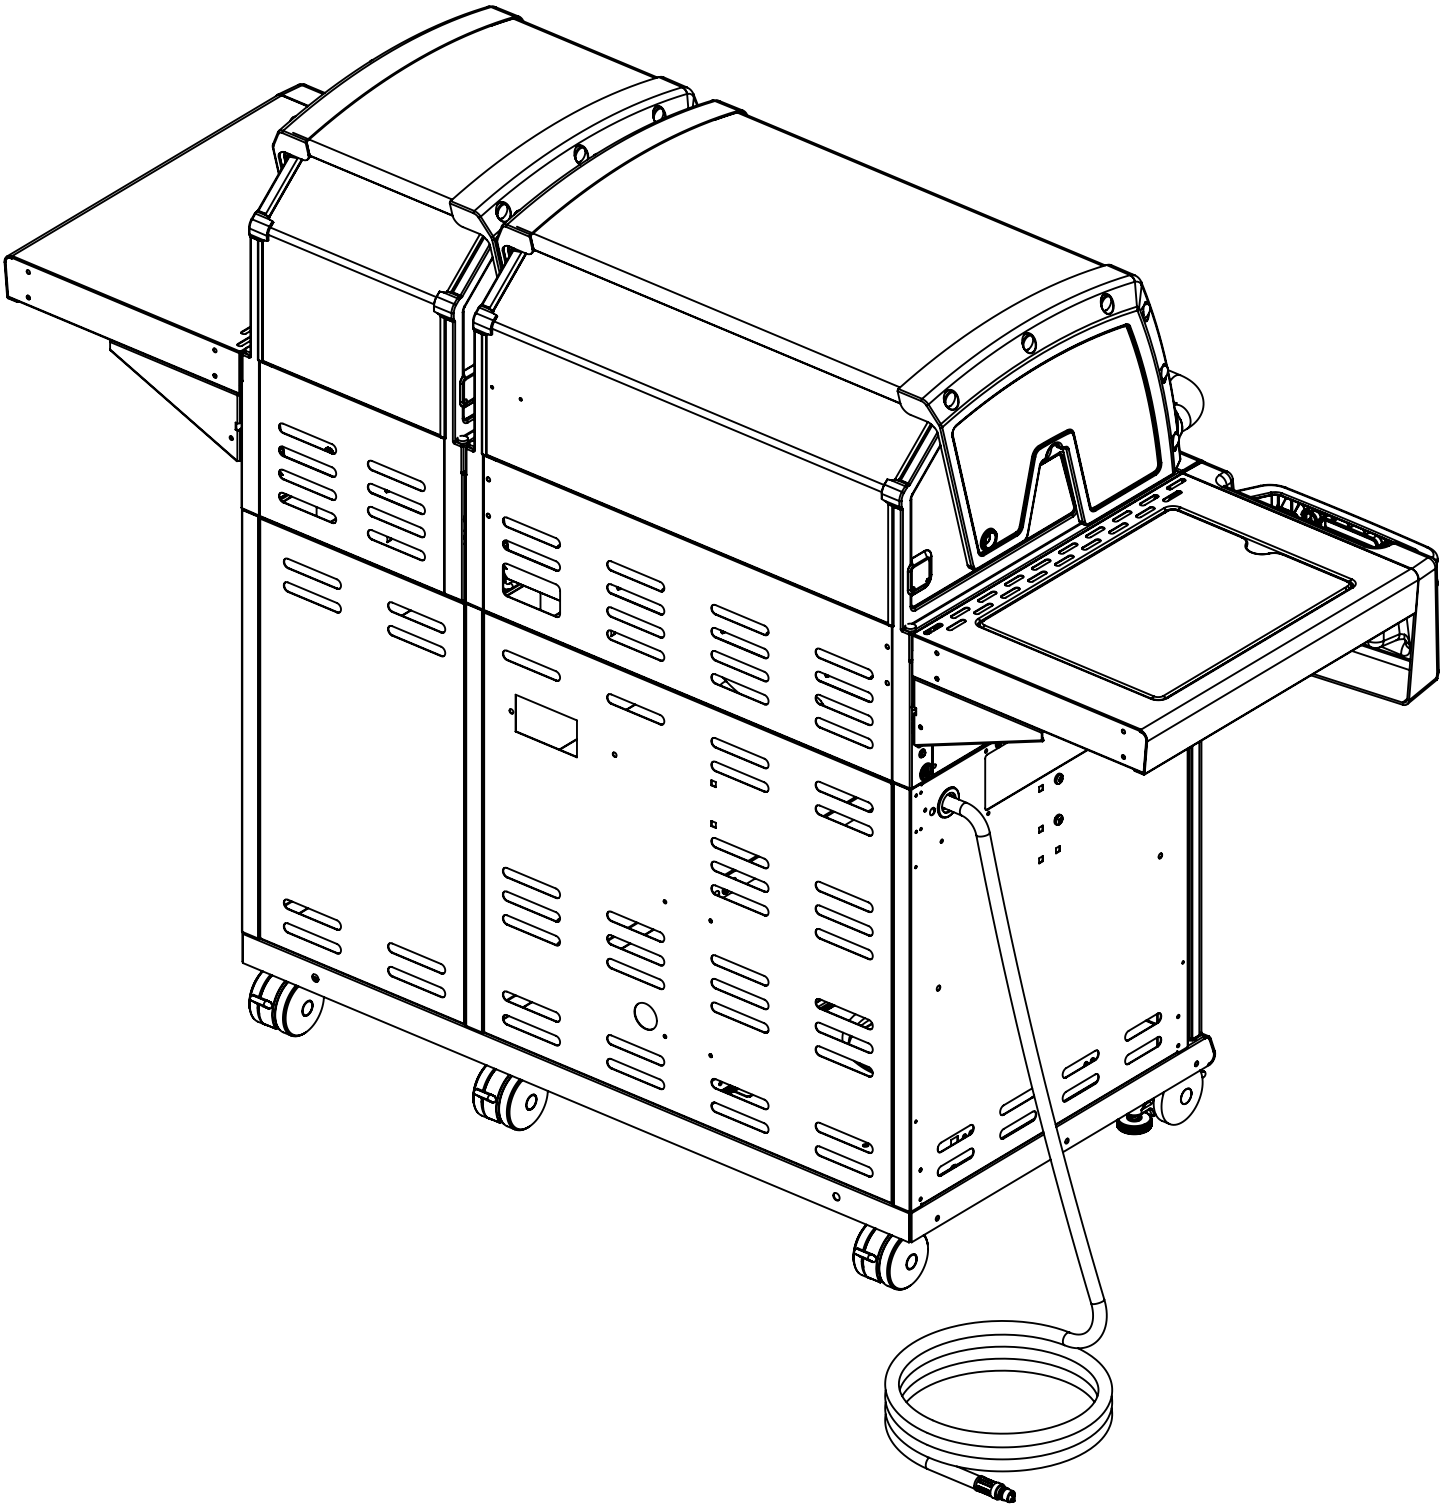

13

PARTS LIST / LISTE DES PIECES

KEY #	ITEM #	DESCRIPTION	DESCRIPTION	9572-44	9572-47	9573-44	9573-47
1	87109-931	PANEL - SIDE LEFT	PANNEAU - CÔTE GAUCHE	2	2	2	2
2	87109-911	PANEL - SIDE RIGHT	PANNEAU - CÔTE DROITE	2	2	2	2
3	27205-014	PANEL - FRONT INNER	PANNEAU FRONTAL ARRIERE	1	1	1	1
3A	27203-014	PANEL - FRONT INNER	PANNEAU FRONTAL ARRIERE	1	1	1	1
4	27205-924R	PANEL - INNER REAR	PANNEAU INTERIEUR ARRIERE	1	1	1	1
4A	27203-924R	PANEL - INNER REAR	PANNEAU INTERIEUR ARRIERE	1	1	1	1
5	27249-904	GREASE SHIELD	PROTECTION CONTRE LA GRAISSE	6	6	6	6
6	27005-91	HEAT SHIELD	PROTECTION CONTRE LA CHALEUR	3	3	3	3
6A	27003-91	HEAT SHIELD	PROTECTION CONTRE LA CHALEUR	3	3	3	3
7	Y-11544	SCREW - BURNER	VIS - BRÛLEUR	6	6	6	6
8	S21242	HITCH PIN CLIP	ATTACHE DE CHEVILLE	6	6	6	6
10	82305-021	PANEL - REAR COOKBOX	PANNEAU - RECIPIENT	1	1	1	1
10A	82303-021	PANEL - REAR COOKBOX	PANNEAU - RECIPIENT	1	1	1	1
12	82315-021	PANEL - HOOD	PANNEAU DE LA CUVE	1	1	1	1
12A	82313-021	PANEL - HOOD	PANNEAU DE LA CUVE	1	1	1	1
18	22022-284	GRID - S.S.	GRILLE EN A.I.	2	2	2	2
18A	22005-281	GRID - PORCELAIN	GRILLE EN PORCELANE	2	2	2	2
20	22005-991	GRID - WARMING RACK	GRILLE - MAINTIEN AU CHAUD	1	1	1	1
20A	22003-991	GRID - WARMING RACK	GRILLE - MAINTIEN AU CHAUD	1	1	1	1
22	22225-014	COLLECTOR BOX - LOWER	RECIPIENT - INFERIEUR	1	1	1	1
22A	27223-014	COLLECTOR BOX - LOWER	RECIPIENT - INFERIEUR	1	1	1	1
24	22215-014	COLLECTOR BOX - UPPER	RECIPIENT - SUPERIEUR	1	1	1	1
24A	27213-014	COLLECTOR BOX - UPPER	RECIPIENT - SUPERIEUR	1	1	1	1
25	22909-104LP	BURNER	BRÛLEUR	6	•	6	•
	22909-104NG	BURNER	BRÛLEUR	•	6	•	6
26	22001-769	CONTROL KNOB	BOUTON DE CONTROLE	6	6	6	6
26A	22001-669	CONTROL KNOB	BOUTON DE CONTROLE	2	2	2	2
27	22002-264	CONTROL BEZEL	MONTURE DE CONTROLE	6	6	6	6
27A	22001-164	CONTROL BEZEL	MONTURE DE CONTROLE	2	2	2	2
28	22008-884	CONTROL COVER	PANNEAU DE CONTROLE	1	1	1	1
32	10111-15A	HOSE	TUYAU	1	1	1	1
34	S13473-091	HOSE-SIDE BURNER	TUYAU DU BRÛLEUR LATÉRAL	1	•	1	•
	S13473-132	HOSE-SIDE BURNER	TUYAU DU BRÛLEUR LATÉRAL	•	1	•	1
34A	Y-11230	COTTER PIN	ATTACHE DE CHEVILLE	1	1	1	1
35	29018-074	CONTROL ASSEMBLY	SOUPAPE	1	•	1	•
	29018-077	CONTROL ASSEMBLY	SOUPAPE	•	1	•	1
36	10342-T21	ELECTRODE - SIDE BURNER	ÉLÉCTRODE - BRÛLEUR DE CÔTÉ	1	1	1	1
37	20809-957	TUBE-REAR BURNER ASSY	TUBE DE BRÛLEUR ARRIÈRE	1	1	1	1
38	Y-11990	HEX NUT	ÉCROU	1	1	1	1
40	10114-16	HOSE & REGULATOR	TUYAU ET REGULATEUR PL	1	•	1	•
	10111-K45	HOSE NATURAL GAS	TUYAU (GAZ NATUREL)	•	1	•	1