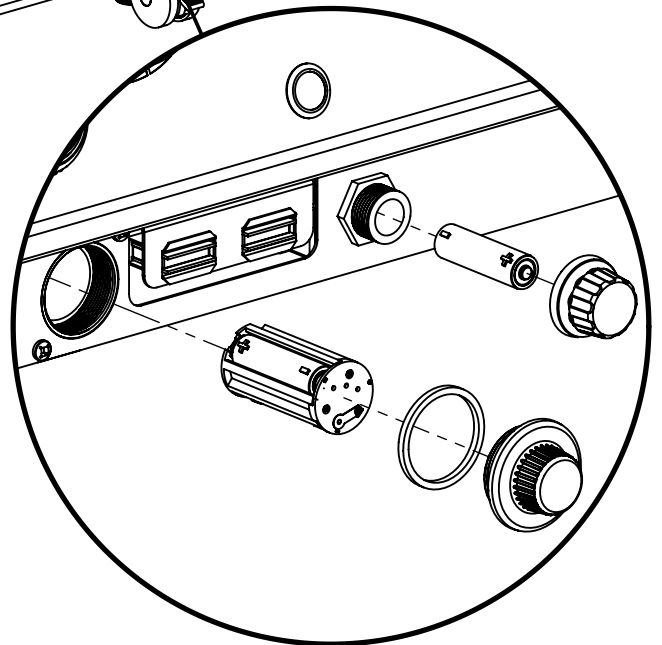

13

PARTS LIST / LISTE DES PIECES

KEY #	ITEM #	DESCRIPTION	DESCRIPTION	9572-44	9572-47	9573-44	9573-47
1	87109-931	PANEL - SIDE LEFT	PANNEAU - CÔTE GAUCHE	2	2	2	2
2	87109-911	PANEL - SIDE RIGHT	PANNEAU - CÔTE DROITE	2	2	2	2
3	27205-014	PANEL - FRONT INNER	PANNEAU FRONTAL ARRIERE	1	1	1	1
3A	27203-014	PANEL - FRONT INNER	PANNEAU FRONTAL ARRIERE	1	1	1	1
4	27205-924R	PANEL - INNER REAR	PANNEAU INTERIEUR ARRIERE	1	1	1	1
4A	27203-924R	PANEL - INNER REAR	PANNEAU INTERIEUR ARRIERE	1	1	1	1
5	27249-904	GREASE SHIELD	PROTECTION CONTRE LA GRAISSE	6	6	6	6
6	27005-91	HEAT SHIELD	PROTECTION CONTRE LA CHALEUR	3	3	3	3
6A	27003-91	HEAT SHIELD	PROTECTION CONTRE LA CHALEUR	3	3	3	3
7	Y-11544	SCREW - BURNER	VIS - BRÛLEUR	6	6	6	6
8	S21242	HITCH PIN CLIP	ATTACHE DE CHEVILLE	6	6	6	6
10	82305-021	PANEL - REAR COOKBOX	PANNEAU - RECIPIENT	1	1	1	1
10A	82303-021	PANEL - REAR COOKBOX	PANNEAU - RECIPIENT	1	1	1	1
12	82315-021	PANEL - HOOD	PANNEAU DE LA CUVE	1	1	1	1
12A	82313-021	PANEL - HOOD	PANNEAU DE LA CUVE	1	1	1	1
18	22022-284	GRID - S.S.	GRILLE EN A.I.	2	2	2	2
18A	22005-281	GRID - PORCELAIN	GRILLE EN PORCELANE	2	2	2	2
20	22005-991	GRID - WARMING RACK	GRILLE - MAINTIEN AU CHAUD	1	1	1	1
20A	22003-991	GRID - WARMING RACK	GRILLE - MAINTIEN AU CHAUD	1	1	1	1
22	22225-014	COLLECTOR BOX - LOWER	RECIPIENT - INFERIEUR	1	1	1	1
22A	27223-014	COLLECTOR BOX - LOWER	RECIPIENT - INFERIEUR	1	1	1	1
24	22215-014	COLLECTOR BOX - UPPER	RECIPIENT - SUPERIEUR	1	1	1	1
24A	27213-014	COLLECTOR BOX - UPPER	RECIPIENT - SUPERIEUR	1	1	1	1
25	22909-104LP	BURNER	BRÛLEUR	6	•	6	•
	22909-104NG	BURNER	BRÛLEUR	•	6	•	6
26	22001-769	CONTROL KNOB	BOUTON DE CONTROLE	6	6	6	6
26A	22001-669	CONTROL KNOB	BOUTON DE CONTROLE	2	2	2	2
27	22002-264	CONTROL BEZEL	MONTURE DE CONTROLE	6	6	6	6
27A	22001-164	CONTROL BEZEL	MONTURE DE CONTROLE	2	2	2	2
28	22008-884	CONTROL COVER	PANNEAU DE CONTROLE	1	1	1	1
32	10111-15A	HOSE	TUYAU	1	1	1	1
34	S13473-091	HOSE-SIDE BURNER	TUYAU DU BRÛLEUR LATÉRAL	1	•	1	•
	S13473-132	HOSE-SIDE BURNER	TUYAU DU BRÛLEUR LATÉRAL	•	1	•	1
34A	Y-11230	COTTER PIN	ATTACHE DE CHEVILLE	1	1	1	1
35	29018-074	CONTROL ASSEMBLY	SOUPAPE	1	•	1	•
	29018-077	CONTROL ASSEMBLY	SOUPAPE	•	1	•	1
36	10342-T21	ELECTRODE - SIDE BURNER	ÉLÉCTRODE - BRÛLEUR DE CÔTÉ	1	1	1	1
37	20809-957	TUBE-REAR BURNER ASSY	TUBE DE BRÛLEUR ARRIÈRE	1	1	1	1
38	Y-11990	HEX NUT	ÉCROU	1	1	1	1
40	10114-16	HOSE & REGULATOR	TUYAU ET REGULATEUR PL	1	•	1	•
	10111-K45	HOSE NATURAL GAS	TUYAU (GAZ NATUREL)	•	1	•	1