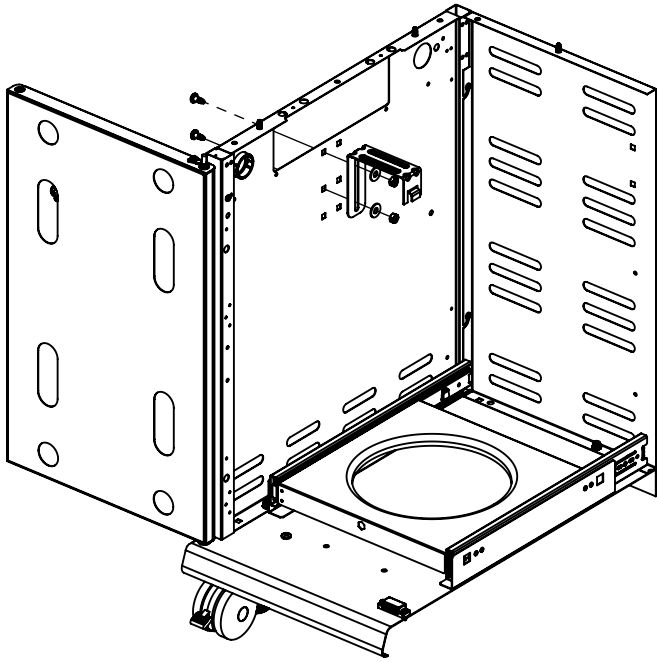

13

PARTS LIST / LISTE DES PIECES

KEY #	ITEM #	DESCRIPTION	DESCRIPTION	9572-44	9572-47	9573-44	9573-47
1	87109-931	PANEL - SIDE LEFT	PANNEAU - CÔTE GAUCHE	2	2	2	2
2	87109-911	PANEL - SIDE RIGHT	PANNEAU - CÔTE DROITE	2	2	2	2
3	27205-014	PANEL - FRONT INNER	PANNEAU FRONTAL ARRIERE	1	1	1	1
3A	27203-014	PANEL - FRONT INNER	PANNEAU FRONTAL ARRIERE	1	1	1	1
4	27205-924R	PANEL - INNER REAR	PANNEAU INTERIEUR ARRIERE	1	1	1	1
4A	27203-924R	PANEL - INNER REAR	PANNEAU INTERIEUR ARRIERE	1	1	1	1
5	27249-904	GREASE SHIELD	PROTECTION CONTRE LA GRAISSE	6	6	6	6
6	27005-91	HEAT SHIELD	PROTECTION CONTRE LA CHALEUR	3	3	3	3
6A	27003-91	HEAT SHIELD	PROTECTION CONTRE LA CHALEUR	3	3	3	3
7	Y-11544	SCREW - BURNER	VIS - BRÛLEUR	6	6	6	6
8	S21242	HITCH PIN CLIP	ATTACHE DE CHEVILLE	6	6	6	6
10	82305-021	PANEL - REAR COOKBOX	PANNEAU - RECIPIENT	1	1	1	1
10A	82303-021	PANEL - REAR COOKBOX	PANNEAU - RECIPIENT	1	1	1	1
12	82315-021	PANEL - HOOD	PANNEAU DE LA CUVE	1	1	1	1
12A	82313-021	PANEL - HOOD	PANNEAU DE LA CUVE	1	1	1	1
18	22022-284	GRID - S.S.	GRILLE EN A.I.	2	2	2	2
18A	22005-281	GRID - PORCELAIN	GRILLE EN PORCELANE	2	2	2	2
20	22005-991	GRID - WARMING RACK	GRILLE - MAINTIEN AU CHAUD	1	1	1	1
20A	22003-991	GRID - WARMING RACK	GRILLE - MAINTIEN AU CHAUD	1	1	1	1
22	22225-014	COLLECTOR BOX - LOWER	RECIPIENT - INFERIEUR	1	1	1	1
22A	27223-014	COLLECTOR BOX - LOWER	RECIPIENT - INFERIEUR	1	1	1	1
24	22215-014	COLLECTOR BOX - UPPER	RECIPIENT - SUPERIEUR	1	1	1	1
24A	27213-014	COLLECTOR BOX - UPPER	RECIPIENT - SUPERIEUR	1	1	1	1
25	22909-104LP	BURNER	BRÛLEUR	6	•	6	•
	22909-104NG	BURNER	BRÛLEUR	•	6	•	6
26	22001-769	CONTROL KNOB	BOUTON DE CONTROLE	6	6	6	6
26A	22001-669	CONTROL KNOB	BOUTON DE CONTROLE	2	2	2	2
27	22002-264	CONTROL BEZEL	MONTURE DE CONTROLE	6	6	6	6
27A	22001-164	CONTROL BEZEL	MONTURE DE CONTROLE	2	2	2	2
28	22008-884	CONTROL COVER	PANNEAU DE CONTROLE	1	1	1	1
32	10111-15A	HOSE	TUYAU	1	1	1	1
34	S13473-091	HOSE-SIDE BURNER	TUYAU DU BRÛLEUR LATÉRAL	1	•	1	•
	S13473-132	HOSE-SIDE BURNER	TUYAU DU BRÛLEUR LATÉRAL	•	1	•	1
34A	Y-11230	COTTER PIN	ATTACHE DE CHEVILLE	1	1	1	1
35	29018-074	CONTROL ASSEMBLY	SOUPAPE	1	•	1	•
	29018-077	CONTROL ASSEMBLY	SOUPAPE	•	1	•	1
36	10342-T21	ELECTRODE - SIDE BURNER	ÉLÉCTRODE - BRÛLEUR DE CÔTÉ	1	1	1	1
37	20809-957	TUBE-REAR BURNER ASSY	TUBE DE BRÛLEUR ARRIÈRE	1	1	1	1
38	Y-11990	HEX NUT	ÉCROU	1	1	1	1
40	10114-16	HOSE & REGULATOR	TUYAU ET REGULATEUR PL	1	•	1	•
	10111-K45	HOSE NATURAL GAS	TUYAU (GAZ NATUREL)	•	1	•	1