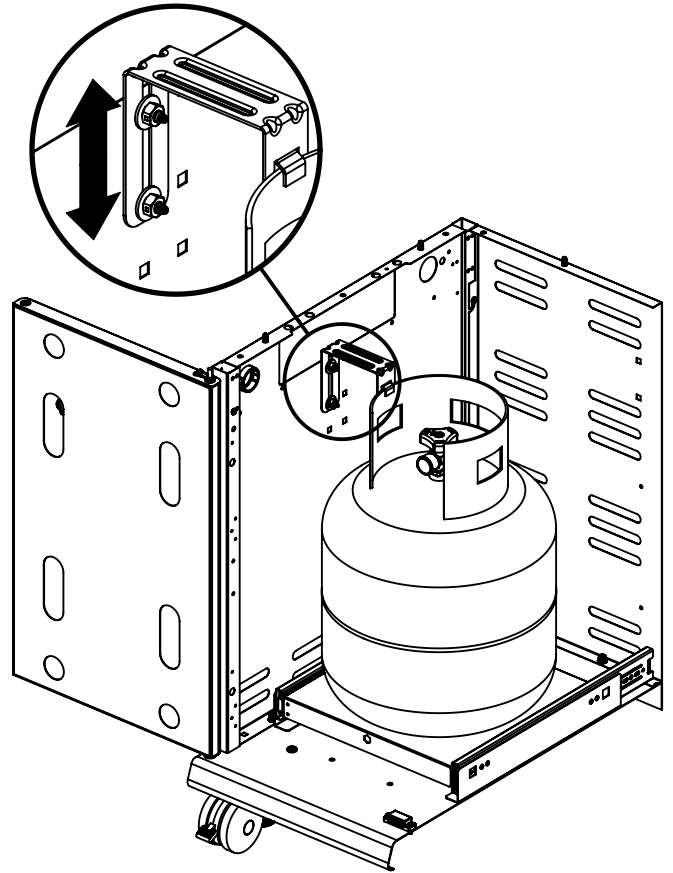

13

PARTS LIST / LISTE DES PIECES

KEY #	ITEM #	DESCRIPTION	DESCRIPTION	9572-44	9572-47	9573-44	9573-47
1	87109-931	PANEL - SIDE LEFT	PANNEAU - CÔTE GAUCHE	2	2	2	2
2	87109-911	PANEL - SIDE RIGHT	PANNEAU - CÔTE DROITE	2	2	2	2
3	27205-014	PANEL - FRONT INNER	PANNEAU FRONTAL ARRIERE	1	1	1	1
3A	27203-014	PANEL - FRONT INNER	PANNEAU FRONTAL ARRIERE	1	1	1	1
4	27205-924R	PANEL - INNER REAR	PANNEAU INTERIEUR ARRIERE	1	1	1	1
4A	27203-924R	PANEL - INNER REAR	PANNEAU INTERIEUR ARRIERE	1	1	1	1
5	27249-904	GREASE SHIELD	PROTECTION CONTRE LA GRAISSE	6	6	6	6
6	27005-91	HEAT SHIELD	PROTECTION CONTRE LA CHALEUR	3	3	3	3
6A	27003-91	HEAT SHIELD	PROTECTION CONTRE LA CHALEUR	3	3	3	3
7	Y-11544	SCREW - BURNER	VIS - BRÛLEUR	6	6	6	6
8	S21242	HITCH PIN CLIP	ATTACHE DE CHEVILLE	6	6	6	6
10	82305-021	PANEL - REAR COOKBOX	PANNEAU - RECIPIENT	1	1	1	1
10A	82303-021	PANEL - REAR COOKBOX	PANNEAU - RECIPIENT	1	1	1	1
12	82315-021	PANEL - HOOD	PANNEAU DE LA CUVE	1	1	1	1
12A	82313-021	PANEL - HOOD	PANNEAU DE LA CUVE	1	1	1	1
18	22022-284	GRID - S.S.	GRILLE EN A.I.	2	2	2	2
18A	22005-281	GRID - PORCELAIN	GRILLE EN PORCELANE	2	2	2	2
20	22005-991	GRID - WARMING RACK	GRILLE - MAINTIEN AU CHAUD	1	1	1	1
20A	22003-991	GRID - WARMING RACK	GRILLE - MAINTIEN AU CHAUD	1	1	1	1
22	22225-014	COLLECTOR BOX - LOWER	RECIPIENT - INFERIEUR	1	1	1	1
22A	27223-014	COLLECTOR BOX - LOWER	RECIPIENT - INFERIEUR	1	1	1	1
24	22215-014	COLLECTOR BOX - UPPER	RECIPIENT - SUPERIEUR	1	1	1	1
24A	27213-014	COLLECTOR BOX - UPPER	RECIPIENT - SUPERIEUR	1	1	1	1
25	22909-104LP	BURNER	BRÛLEUR	6	•	6	•
	22909-104NG	BURNER	BRÛLEUR	•	6	•	6
26	22001-769	CONTROL KNOB	BOUTON DE CONTROLE	6	6	6	6
26A	22001-669	CONTROL KNOB	BOUTON DE CONTROLE	2	2	2	2
27	22002-264	CONTROL BEZEL	MONTURE DE CONTROLE	6	6	6	6
27A	22001-164	CONTROL BEZEL	MONTURE DE CONTROLE	2	2	2	2
28	22008-884	CONTROL COVER	PANNEAU DE CONTROLE	1	1	1	1
32	10111-15A	HOSE	TUYAU	1	1	1	1
34	S13473-091	HOSE-SIDE BURNER	TUYAU DU BRÛLEUR LATÉRAL	1	•	1	•
	S13473-132	HOSE-SIDE BURNER	TUYAU DU BRÛLEUR LATÉRAL	•	1	•	1
34A	Y-11230	COTTER PIN	ATTACHE DE CHEVILLE	1	1	1	1
35	29018-074	CONTROL ASSEMBLY	SOUPAPE	1	•	1	•
	29018-077	CONTROL ASSEMBLY	SOUPAPE	•	1	•	1
36	10342-T21	ELECTRODE - SIDE BURNER	ÉLÉCTRODE - BRÛLEUR DE CÔTÉ	1	1	1	1
37	20809-957	TUBE-REAR BURNER ASSY	TUBE DE BRÛLEUR ARRIÈRE	1	1	1	1
38	Y-11990	HEX NUT	ÉCROU	1	1	1	1
40	10114-16	HOSE & REGULATOR	TUYAU ET REGULATEUR PL	1	•	1	•
	10111-K45	HOSE NATURAL GAS	TUYAU (GAZ NATUREL)	•	1	•	1