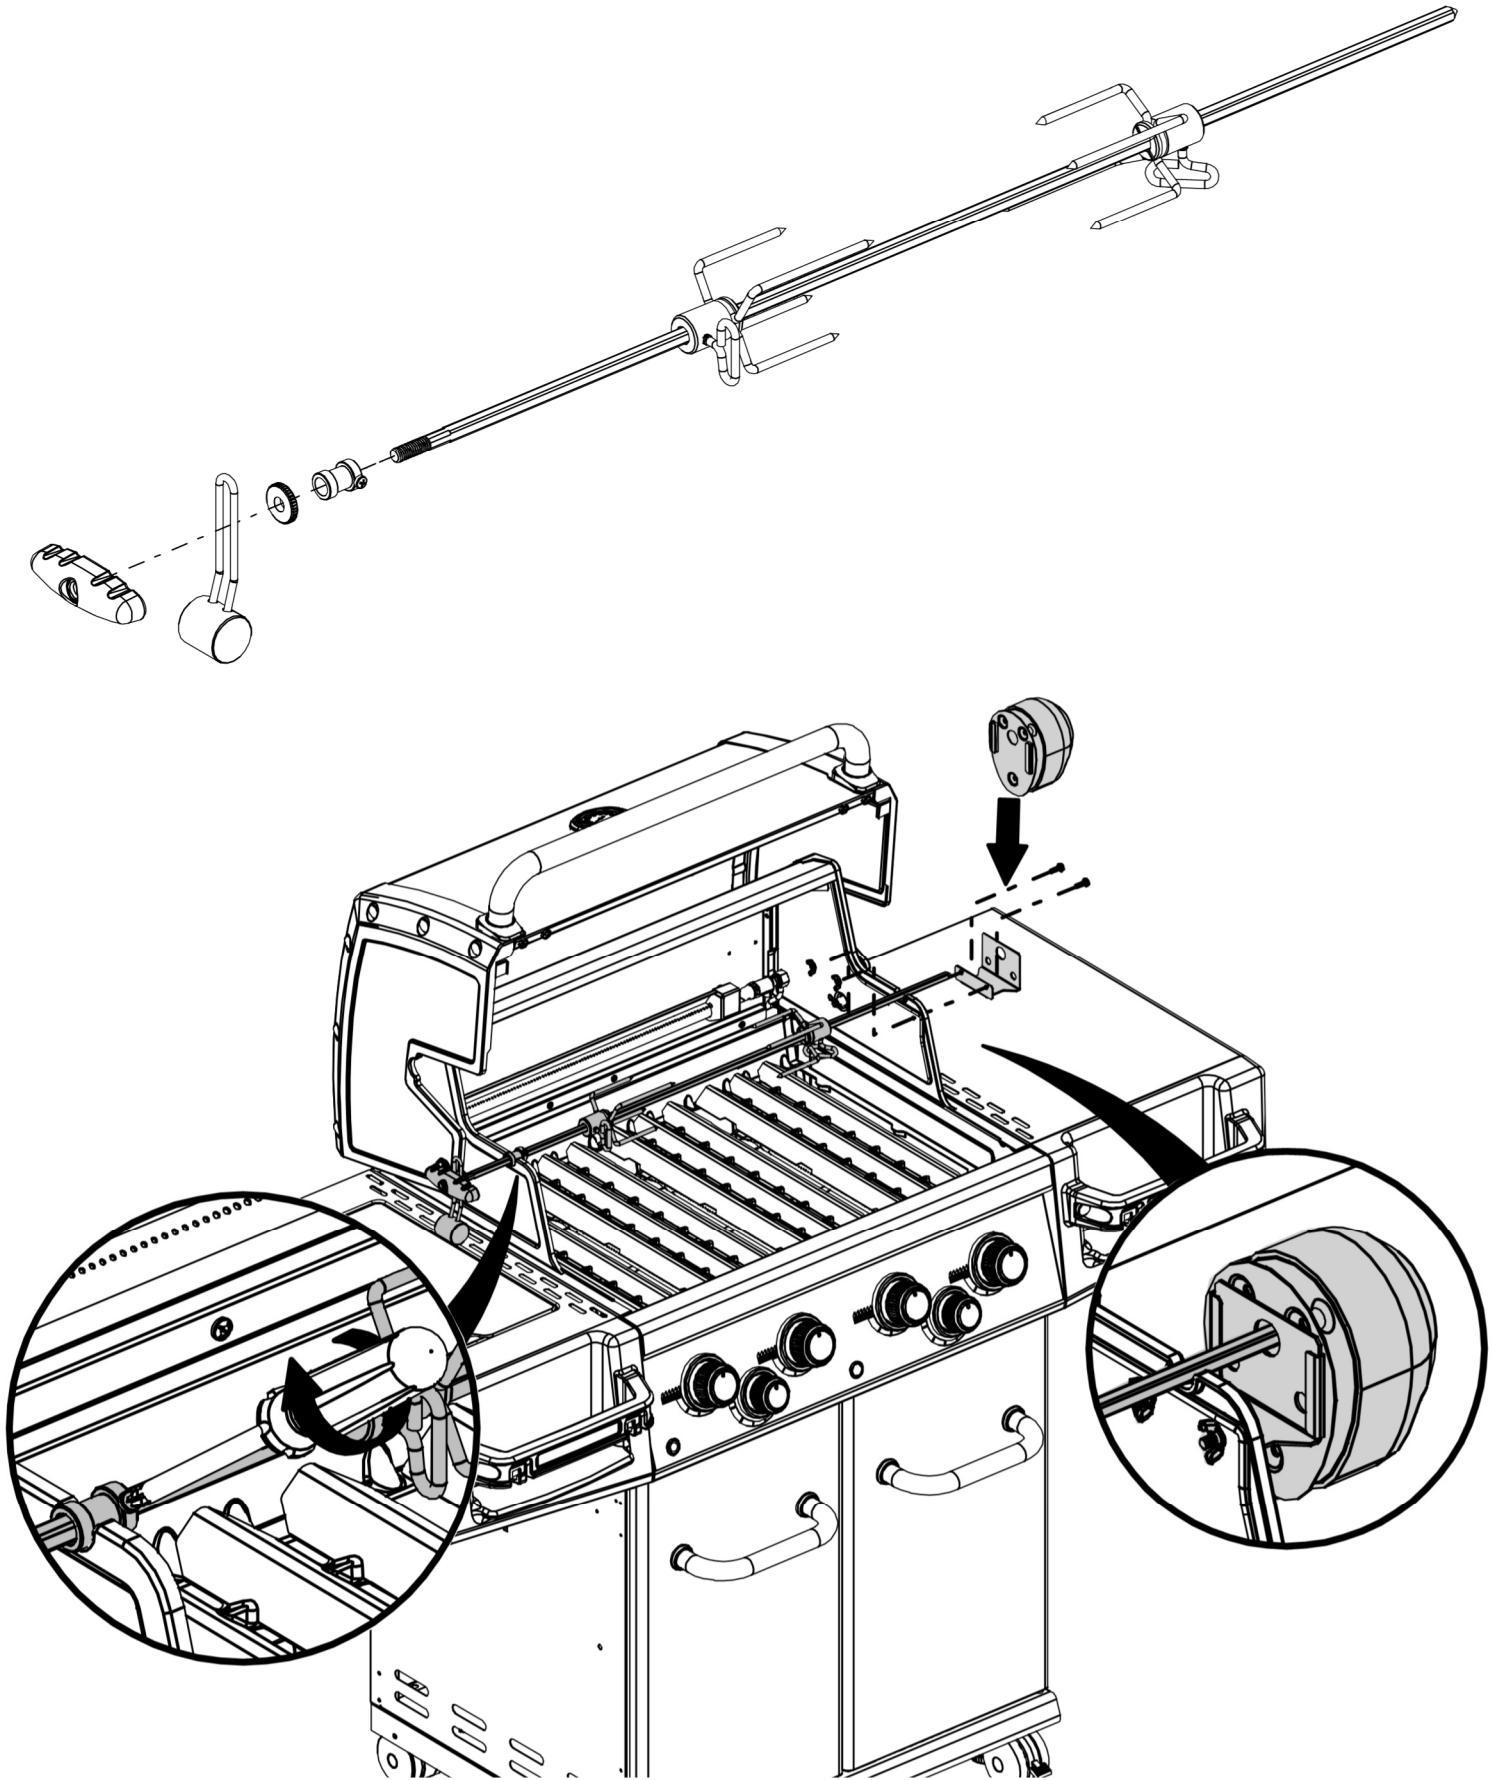

23

24

26

(2)  (2) 

PARTS LIST / LISTE DES PIÈCES / LISTA DE PARTES

9562-14 9562-44 9563-14 9563-24 9563-44
9562-17 9562-47 9563-17 9563-27 9563-47

<u>KEY #</u>	<u>ITEM #</u>	<u>DESCRIPTION</u>	<u>DESCRIPTION</u>							
1	27005-003	FIRE BOX ASSEMBLY	FOUR	1	1	1	1	1	1	1
2	86005-301	LID ASSEMBLY	LE COUVERCLE	1	1	•	•	•	•	•
	86005-303	LID ASSEMBLY	LE COUVERCLE	•	•	1	1	1	1	1
5	27249-904	GREASE SHIELD	PROTECTION CONTRE LA GRAISSE	4	4	4	4	4	4	4
7	Y-11544	SCREW - BURNER	VIS - BRÛLEUR	4	4	4	4	4	4	4
8	S21242	HITCH PIN CLIP	ATTACHE DE CHEVILLE	4	4	4	4	4	4	4
18	22022-284	GRID	GRILLE	2	2	2	2	2	2	2
20	22005-991	GRID - WARMING RACK	GRILLE - MAINTIEN AU CHAUD	1	1	1	1	1	1	1
22	22025-904	COLLECTOR BOX	RECIPIENT	1	1	1	1	1	1	1
25	22909-104LP	BURNER	BRÛLEUR	4/0	4/0	4/0	4/0	4/0	4/0	4/0
	22909-104NG	BURNER	BRÛLEUR	0/4	0/4	0/4	0/4	0/4	0/4	0/4
26	22001-769	CONTROL KNOB	BOUTON DE CONTROLE	4	4	4	4	4	4	4
26A	22001-669	CONTROL KNOB	BOUTON DE CONTROLE	•	2	•	1	•	1	2
27	22002-264	CONTROL BEZEL	MONTURE DE CONTROLE	4	4	4	4	4	4	4
27A	22001-164	CONTROL BEZEL	MONTURE DE CONTROLE	•	2	•	1	•	1	2
28	22005-813	CONTROL COVER	PANNEAU DE CONTROLE	1	•	1	•	•	•	•
	22005-833	CONTROL COVER	PANNEAU DE CONTROLE	•	•	•	•	•	•	•
	22005-883	CONTROL COVER	PANNEAU DE CONTROLE	•	1	•	•	•	•	1
32	10111-15A	HOSE	TUYAU	1/0	1/0	1/0	1/0	1/0	1/0	1/0
34	S13473-091	HOSE-SIDE BURNER LP	TUYAU DU BRÛLEUR LATERAL PL	•	1/0	•	1/0	•	1/0	1/0
	S13473-132	HOSE-SIDE BURNER NG	TUYAU DU BRÛLEUR LATERAL GN	•	0/1	•	0/1	•	0/1	0/1
34A	Y-11230	COTTER PIN	ATTACHE DE CHEVILLE	•	1	•	1	•	1	1
35	29005-014	CONTROL ASSEMBLY	SOUPAPE	1/0	•	1/0	•	•	•	•
	29005-017	CONTROL ASSEMBLY	SOUPAPE	0/1	•	0/1	•	•	•	•
	29005-034	CONTROL ASSEMBLY	SOUPAPE	•	•	•	•	1/0	•	•
	29005-037	CONTROL ASSEMBLY	SOUPAPE	•	•	•	•	0/1	•	•
	29005-074	CONTROL ASSEMBLY	SOUPAPE	•	1/0	•	•	•	1/0	•
	29005-077	CONTROL ASSEMBLY	SOUPAPE	•	0/1	•	•	•	0/1	•
36	10342-T18	ELECTRODE - SIDE BURNER	ELECTRODE - BRÛLEUR DE COTE	•	1	•	1	•	1	1
37	20809-957	TUBE-REAR BURNER ASSY	TUBE DE BRÛLEUR ARRIÈRE	•	1	•	•	•	•	1
38	Y-11990	HEX NUT	ÉCROU	•	1	•	•	•	•	1
40	10114-16	HOSE & REGULATOR	TUYAU ET REGULATEUR PL	1/0	1/0	1/0	1/0	1/0	1/0	1/0
	10111-K45	HOSE NATURAL GAS	TUYAU (GAZ NATUREL)	0/1	0/1	0/1	0/1	0/1	0/1	0/1
43	10342-E12	ELECTRODE	ELECTRODE	2	2	2	2	2	2	2
44	10342-42	ELECTRONIC IGNITOR	ALLUMAGE ÉLECTRONIQUE	1	•	1	•	•	•	•
	10342-43	ELECTRONIC IGNITOR	ALLUMAGE ÉLECTRONIQUE	•	•	•	•	1	•	•
	10342-44	ELECTRONIC IGNITOR	ALLUMAGE ÉLECTRONIQUE	•	•	1	•	•	•	1
44A	25070-92	WIRE - IGNITOR	FIL ÉLECTRIQUE - ALLUMAGE	1	1	1	1	1	1	1
44B	25070-93	BUTTON - IGNITOR	BOUTON - ALLUMAGE	1	1	1	1	1	1	1
47	21035-991	GREASE RAIL	GUIDE DU BAC A GRAISSE	2	2	2	2	2	2	2
48	22009-901	GREASE PAN	CUVETTE A GRAISSE	1	1	1	1	1	1	1
49	27055-901	GREASE TRAY	PLATEAU A GRAISSE	1	1	1	1	1	1	1