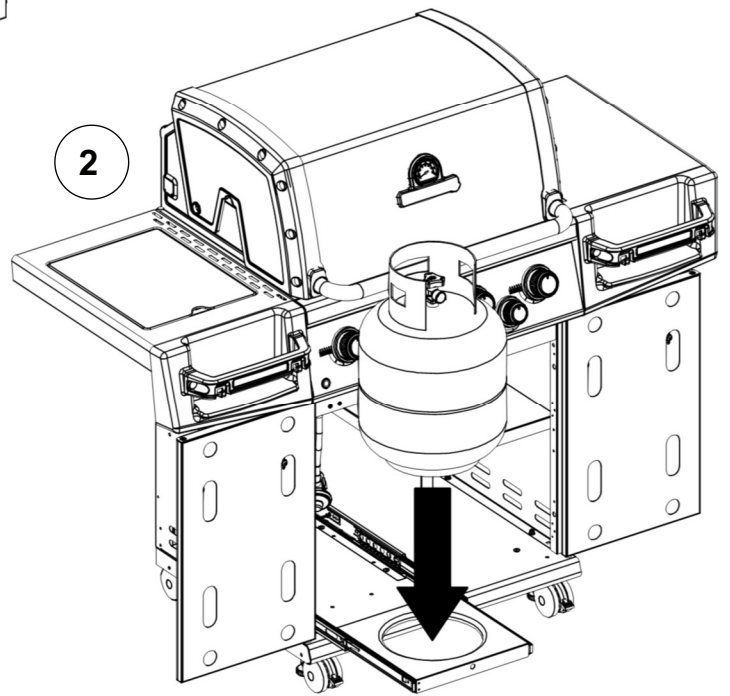

23

24

26

(2)  (2) 

PARTS LIST / LISTE DES PIÈCES / LISTA DE PARTES

9562-14 9562-44 9563-14 9563-24 9563-44
9562-17 9562-47 9563-17 9563-27 9563-47

<u>KEY #</u>	<u>ITEM #</u>	<u>DESCRIPTION</u>	<u>DESCRIPTION</u>							
1	27005-003	FIRE BOX ASSEMBLY	FOUR	1	1	1	1	1	1	1
2	86005-301	LID ASSEMBLY	LE COUVERCLE	1	1	•	•	•	•	•
	86005-303	LID ASSEMBLY	LE COUVERCLE	•	•	1	1	1	1	1
5	27249-904	GREASE SHIELD	PROTECTION CONTRE LA GRAISSE	4	4	4	4	4	4	4
7	Y-11544	SCREW - BURNER	VIS - BRÛLEUR	4	4	4	4	4	4	4
8	S21242	HITCH PIN CLIP	ATTACHE DE CHEVILLE	4	4	4	4	4	4	4
18	22022-284	GRID	GRILLE	2	2	2	2	2	2	2
20	22005-991	GRID - WARMING RACK	GRILLE - MAINTIEN AU CHAUD	1	1	1	1	1	1	1
22	22025-904	COLLECTOR BOX	RECIPIENT	1	1	1	1	1	1	1
25	22909-104LP	BURNER	BRÛLEUR	4/0	4/0	4/0	4/0	4/0	4/0	4/0
	22909-104NG	BURNER	BRÛLEUR	0/4	0/4	0/4	0/4	0/4	0/4	0/4
26	22001-769	CONTROL KNOB	BOUTON DE CONTROLE	4	4	4	4	4	4	4
26A	22001-669	CONTROL KNOB	BOUTON DE CONTROLE	•	2	•	1	•	1	2
27	22002-264	CONTROL BEZEL	MONTURE DE CONTROLE	4	4	4	4	4	4	4
27A	22001-164	CONTROL BEZEL	MONTURE DE CONTROLE	•	2	•	1	•	1	2
28	22005-813	CONTROL COVER	PANNEAU DE CONTROLE	1	•	1	•	•	•	•
	22005-833	CONTROL COVER	PANNEAU DE CONTROLE	•	•	•	•	•	•	•
	22005-883	CONTROL COVER	PANNEAU DE CONTROLE	•	1	•	•	•	•	1
32	10111-15A	HOSE	TUYAU	1/0	1/0	1/0	1/0	1/0	1/0	1/0
34	S13473-091	HOSE-SIDE BURNER LP	TUYAU DU BRÛLEUR LATERAL PL	•	1/0	•	1/0	•	1/0	1/0
	S13473-132	HOSE-SIDE BURNER NG	TUYAU DU BRÛLEUR LATERAL GN	•	0/1	•	0/1	•	0/1	0/1
34A	Y-11230	COTTER PIN	ATTACHE DE CHEVILLE	•	1	•	1	•	1	1
35	29005-014	CONTROL ASSEMBLY	SOUPAPE	1/0	•	1/0	•	•	•	•
	29005-017	CONTROL ASSEMBLY	SOUPAPE	0/1	•	0/1	•	•	•	•
	29005-034	CONTROL ASSEMBLY	SOUPAPE	•	•	•	•	1/0	•	•
	29005-037	CONTROL ASSEMBLY	SOUPAPE	•	•	•	•	0/1	•	•
	29005-074	CONTROL ASSEMBLY	SOUPAPE	•	1/0	•	•	•	1/0	•
	29005-077	CONTROL ASSEMBLY	SOUPAPE	•	0/1	•	•	•	0/1	•
36	10342-T18	ELECTRODE - SIDE BURNER	ELECTRODE - BRÛLEUR DE COTE	•	1	•	1	•	1	1
37	20809-957	TUBE-REAR BURNER ASSY	TUBE DE BRÛLEUR ARRIÈRE	•	1	•	•	•	•	1
38	Y-11990	HEX NUT	ÉCROU	•	1	•	•	•	•	1
40	10114-16	HOSE & REGULATOR	TUYAU ET REGULATEUR PL	1/0	1/0	1/0	1/0	1/0	1/0	1/0
	10111-K45	HOSE NATURAL GAS	TUYAU (GAZ NATUREL)	0/1	0/1	0/1	0/1	0/1	0/1	0/1
43	10342-E12	ELECTRODE	ELECTRODE	2	2	2	2	2	2	2
44	10342-42	ELECTRONIC IGNITOR	ALLUMAGE ÉLECTRONIQUE	1	•	1	•	•	•	•
	10342-43	ELECTRONIC IGNITOR	ALLUMAGE ÉLECTRONIQUE	•	•	•	•	1	•	•
	10342-44	ELECTRONIC IGNITOR	ALLUMAGE ÉLECTRONIQUE	•	•	1	•	•	•	1
44A	25070-92	WIRE - IGNITOR	FIL ÉLECTRIQUE - ALLUMAGE	1	1	1	1	1	1	1
44B	25070-93	BUTTON - IGNITOR	BOUTON - ALLUMAGE	1	1	1	1	1	1	1
47	21035-991	GREASE RAIL	GUIDE DU BAC A GRAISSE	2	2	2	2	2	2	2
48	22009-901	GREASE PAN	CUVETTE A GRAISSE	1	1	1	1	1	1	1
49	27055-901	GREASE TRAY	PLATEAU A GRAISSE	1	1	1	1	1	1	1