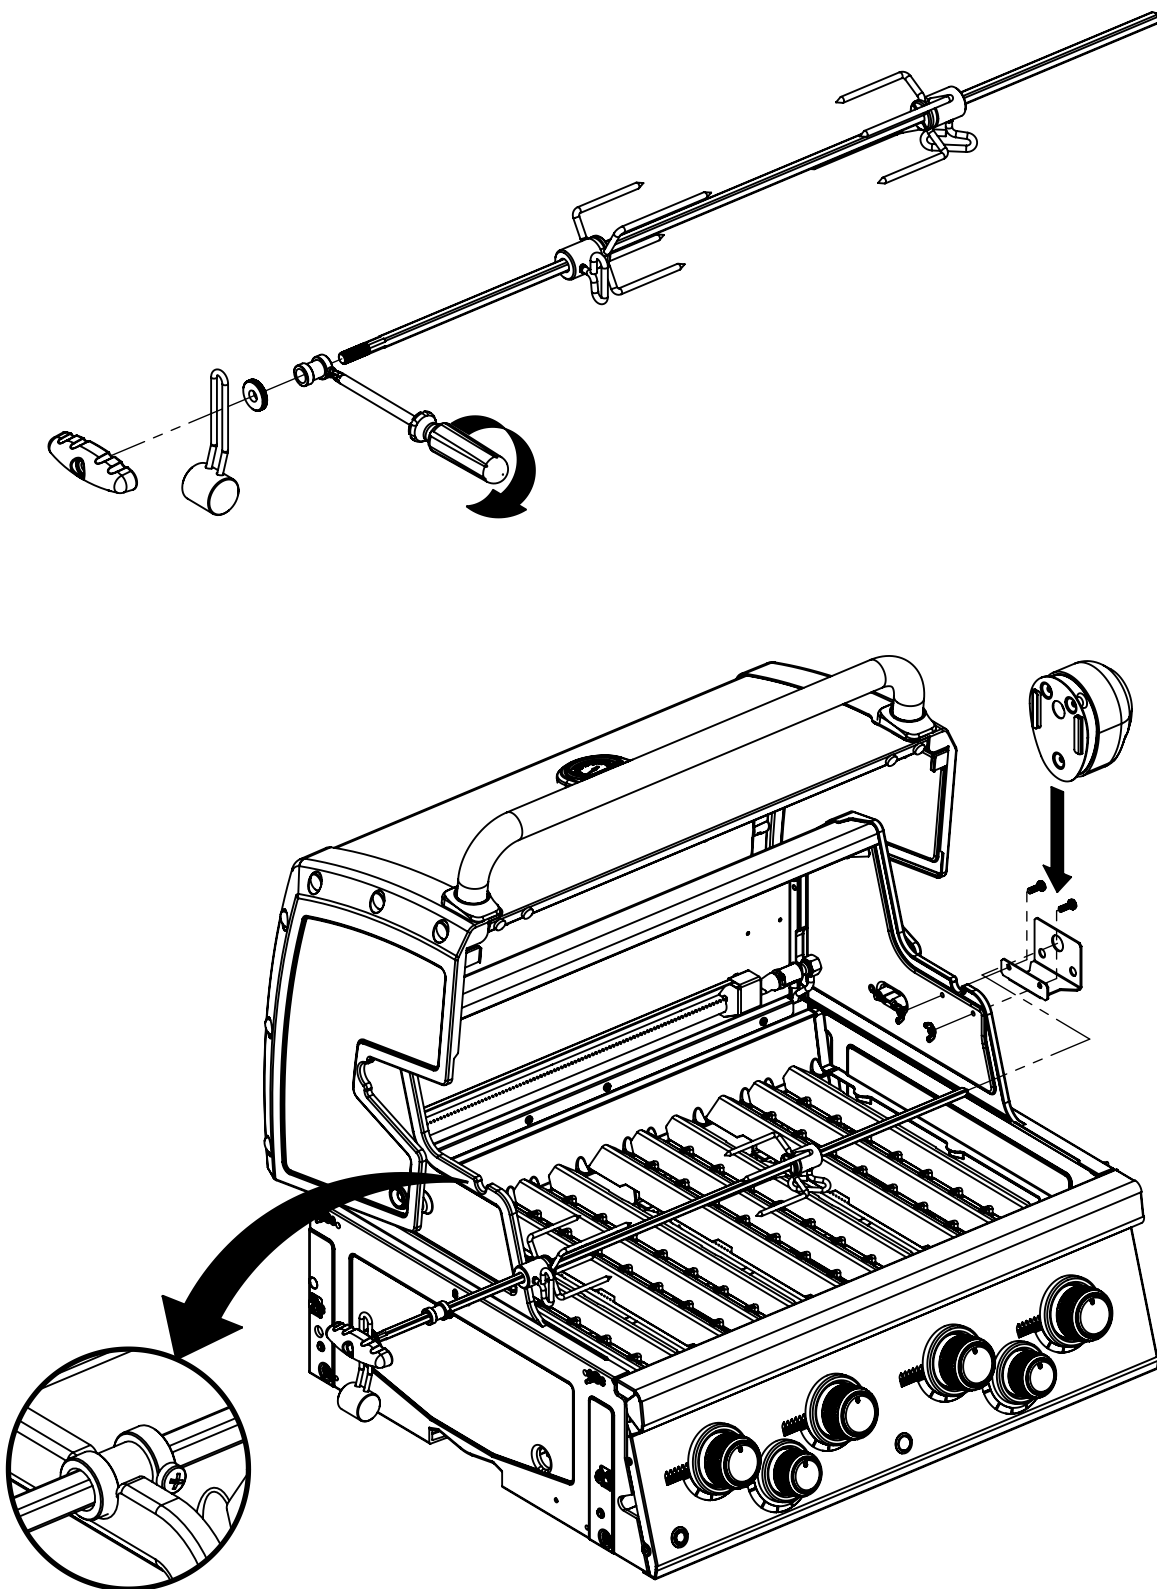

23

(2) (2)

PARTS LIST / LISTE DES PIECES / LISTA DE PARTES

KEY #	ITEM #	DESCRIPTION	DESCRIPTION	9562-14	9562-54	9562-84	9563-14	9563-24	9563-44	9563-14G	9563-44MC
				9562-17	9562-57	9562-87	9563-17	9563-27	9563-47	9563-17G	9563-47MC
1	87109-931	PANEL - SIDE LEFT	PANNEAU - CÔTE GAUCHE	1	1	1	1	1	1	1	1
2	87109-911	PANEL - SIDE RIGHT	PANNEAU - CÔTE DROITE	1	1	1	1	1	1	1	1
3	27205-014	PANEL - FRONT INNER	PANNEAU FRONTAL ARRIERE	1	1	1	1	1	1	1	1
4	27205-924R	PANEL - INNER REAR	PANNEAU INTERIEUR ARRIERE	1	1	1	1	1	1	1	1
5	27249-904	GREASE SHIELD	PROTECTION CONTRE LA GRAISSE	4	4	4	4	4	4	4	4
6	27005-91	HEAT SHIELD	PROTECTION CONTRE LA CHALEUR	3	3	3	1	3	3	1	3
7	Y-11544	SCREW - BURNER	VIS - BRÛLEUR	4	4	4	4	4	4	4	4
8	S21242	HITCH PIN CLIP	ATTACHE DE CHEVILLE	4	4	4	4	4	4	4	4
10	82305-021R	PANEL - REAR COOKBOX	PANNEAU - RECIPIENT	1	1	1	1	1	1	1	1
12	82315-021	PANEL - HOOD	PANNEAU DE LA CUVE	1	1	1	1	1	1	1	1
18	22005-281	GRID - PORCELAIN	GRILLE EN PORCELAINE	•	4	4	•	•	•	•	•
	22022-284	GRID	GRILLE	2	•	•	2	2	2	2	2
20	22005-991	GRID - WARMING RACK	GRILLE - MAINTIEN AU CHAUD	1	1	1	1	1	1	1	1
22	22225-014	COLLECTOR BOX - FRONT LOWER	RECIPIENT - FRONTAL INFÉRIEUR	1	1	1	1	1	1	1	1
24	22215-014	COLLECTOR BOX - FRONT UPPER	RECIPIENT - FRONTAL SUPÉRIEUR	1	1	1	1	1	1	1	1
25	22909-104LP	BURNER	BRÛLEUR	4/0	4/0	4/0	4/0	4/0	4/0	4/0	4/0
	22909-104NG	BURNER	BRÛLEUR	0/4	0/4	0/4	0/4	0/4	0/4	0/4	0/4
26	22001-789	CONTROL KNOB	BOUTON DE CONTROLE	4	4	4	4	4	4	4	4
26A	22001-669	CONTROL KNOB	BOUTON DE CONTROLE	•	•	2	•	1	2	•	2
27	22002-264	CONTROL BEZEL	MONTURE DE CONTROLE	4	4	4	4	4	4	4	4
27A	22001-164	CONTROL BEZEL	MONTURE DE CONTROLE	•	•	2	•	1	2	•	2
28	22005-814	CONTROL COVER	PANNEAU DE CONTROLE	1	1	•	1	•	•	1	•
	22005-834	CONTROL COVER	PANNEAU DE CONTROLE	•	•	•	•	1	•	•	•
	22005-884	CONTROL COVER	PANNEAU DE CONTROLE	•	•	1	•	•	1	•	1
32	10111-15A	HOSE	TUYAU	1/0	1/0	1/0	1/0	1/0	1/0	1/0	1/0
34	S13473-091	HOSE-SIDE BURNER LP	TUYAU DU BRÛLEUR LATERAL PL	•	•	1/0	•	1/0	1/0	•	1/0
	S13473-132	HOSE-SIDE BURNER NG	TUYAU DU BRÛLEUR LATERAL GN	•	•	0/1	•	0/1	0/1	•	0/1
34A	Y-11230	COTTER PIN	ATTACHE DE CHEVILLE	•	•	1	•	1	1	•	1
35	29005-014	CONTROL ASSEMBLY	SOUPAPE	1/0	1/0	•	1/0	•	•	1/0	•
	29005-017	CONTROL ASSEMBLY	SOUPAPE	0/1	0/1	•	0/1	•	•	0/1	•
	29005-034	CONTROL ASSEMBLY	SOUPAPE	•	•	•	•	1/0	•	•	•
	29005-037	CONTROL ASSEMBLY	SOUPAPE	•	•	•	•	0/1	•	•	•
	29005-074	CONTROL ASSEMBLY	SOUPAPE	•	•	1/0	•	•	1/0	•	1/0
	29005-077	CONTROL ASSEMBLY	SOUPAPE	•	•	0/1	•	•	0/1	•	0/1
36	10342-T18	ELECTRODE - SIDE BURNER	ELECTRODE - BRÛLEUR DE CÔTE	•	•	1	•	1	1	•	1
37	20809-957	TUBE-REAR BURNER ASSY	TUBE DE BRÛLEUR ARRIERE	•	•	1	•	•	1	•	1
38	Y-11990	HEX NUT	ÉCROU	•	•	1	•	•	1	•	1