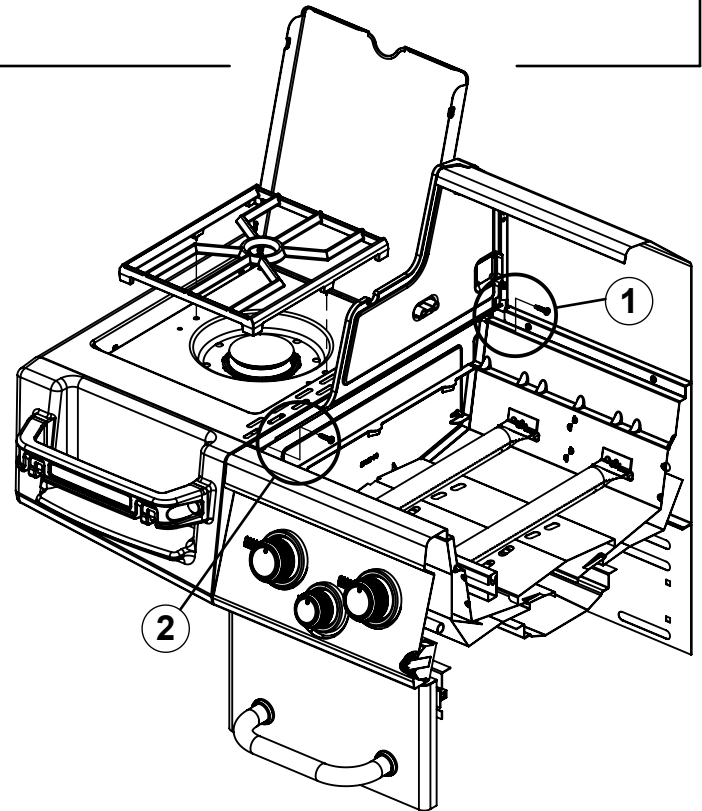

8

(1)

13

14

15

(2)  (2) 

PARTS LIST / LISTE DES PIÈCES

KEY #	ITEM #	DESCRIPTION	DESCRIPTION	9566-44S	9566-47S
1	87109-931	PANEL - SIDE LEFT	PANNEAU - CÔTE GAUCHE	1	1
2	87109-911	PANEL - SIDE RIGHT	PANNEAU - CÔTE DROITE	1	1
3	27205-014	PANEL - FRONT INNER	PANNEAU FRONTAL ARRIERE	1	1
4	27205-924R	PANEL - INNER REAR	PANNEAU INTERIEUR ARRIERE	1	1
5	27245-904	GREASE SHIELD	PROTECTION CONTRE LA GRAISSE	1	1
6	27005-91	HEAT SHIELD	PROTECTION CONTRE LA CHALEUR	3	3
7	Y-11544	SCREW - BURNER	VIS - BRÛLEUR	4	4
10	82305-021R	PANEL - REAR COOKBOX	PANNEAU - RECIPIENT	1	1
12	82315-021	PANEL - HOOD	PANNEAU DE LA CUVE	1	1
18	22022-284	GRID - S.S.	GRILLE EN A.I.	2	2
20	22005-991	GRID - WARMING RACK	GRILLE - MAINTIEN AU CHAUD	1	1
22	22225-014	COLLECTOR BOX - FRONT LOWER	RECIPIENT - FRONTAL INFERIEUR	1	1
24	22215-014	COLLECTOR BOX - FRONT UPPER	RECIPIENT - FRONTAL SUPERIEUR	1	1
25	22909-104LP	BURNER	BRÛLEUR	4	•
	22909-104NG	BURNER	BRÛLEUR	•	4
26	22001-768	CONTROL KNOB	BOUTON DE CONTROLE	4	4
26A	22001-668	CONTROL KNOB	BOUTON DE CONTROLE	2	2
27	22002-264	CONTROL BEZEL	MONTURE DE CONTROLE	4	4
27A	22001-164	CONTROL BEZEL	MONTURE DE CONTROLE	2	2
28	22005-474REG	CONTROL COVER	PANNEAU DE CONTROLE	1	1
34	S13470-091	HOSE-SIDE BURNER	TUYAU DU BRÛLEUR LATÉRAL	1	•
	S13470-132	HOSE-SIDE BURNER	TUYAU DU BRÛLEUR LATÉRAL	•	1
34A	Y-11230	COTTER PIN	ATTACHE DE CHEVILLE	1	1
35	29005-074	CONTROL ASSEMBLY	SOUPAPE	1	•
	29005-077	CONTROL ASSEMBLY	SOUPAPE	•	1
36	10342-T18	ELECTRODE - SIDE BURNER	ÉLECTRODE - BRÛLEUR DE CÔTÉ	1	1
37	20809-957	TUBE-REAR BURNER ASSY	TUBE DE BRÛLEUR ARRIÈRE	1	1
38	Y-11990	HEX NUT	ÉCROU	1	1
40	10114-20	HOSE & REGULATOR	TUYAU ET REGULATEUR PL	1	•
	10111-K45	HOSE NATURAL GAS	TUYAU (GAZ NAUTREL)	•	1
43	10342-E13	ELECTRODE	ELECTRODE	2	2
44	10342-247	ELECTRONIC IGNITOR	ALLUMAGE ÉLECTRONIQUE	1	1
47	21035-991	GREASE RAIL	GUIDE DU BAC A GRAISSE	2	2
48	22009-901	GREASE PAN	CUVETTE A GRAISSE	1	1
49	27055-901	GREASE TRAY	PLATEAU A GRAISSE	1	1
51	22209-904	FLAV-R-WAVE ®	FLAV-R-WAVE ®	4	4
52	86101-631	SIDE PANEL - LEFT	PANNEAU LATERAL - GAUCHE	1	1
53	86101-611	SIDE PANEL - RIGHT	PANNEAU LATERAL - DROITE	1	1
54	86305-614	LID - OUTER PANEL	COUVERCLE - PANNEAU EXTERIEUR	1	1
55	86205-61	LID - INNER PANEL	COUVERCLE - PANNEAU INTERIEUR	1	1
56	24005-12A	HANDLE	POIGNÉE	1	1
58	54009-936	BEZEL	MONTURE	2	2
59	10081-BK630	NAMEPLATE	PLAQUE D'IDENTIFICATION	1	1
60	10571-6	HEAT INDICATOR	INDICATEUR DE CHALEUR	1	1
65	20005-000	MATCH LIGHT - STICK	ALLUMETTES	1	1
68	22275-134A	DOOR	PORTE	1	1
70	21070-13	BEZEL	MONTURE	6	6
71	21071-13	HANDLE - SMALL	PETITE POIGNEE	3	3
74	Y-99100	DRAWER SLIDE	GLISSIÈRE DE TIROIR	2	2
75	21365-904	DRAWER FRONT - OUTER	PLAQUE FRONTALE DU TIROIR EXTERIEUR	2	2
76	21265-901	DRAWER FRONT - INNER	PLAQUE FRONTALE DU TIROIR INTERIEUR	2	2
77	21269-901	DRAWER	TIROIR	2	2
78	21335-111	BRACKET - DOOR CATCH	PARENTHÈSE - CROCHET DE PORTE	1	1
80	21109-905R	SIDE PANEL	PANNEAU LATERALE	2	2
83	21065-901R	DRAWER CENTER MOUNT	PLAQUE CENTRALE DE MONTAGE TIROIR	1	1
84	21069-901	DRAWER SUPPORT	SUPPORT TIROIR	1	1
85	21526-391	BRACKET - TANK BASE	SUPPORT DU RESERVOIR	2	2
86	Y-99101	SLIDE - TANK BASE	TIROIR TABLETTE DE BARBONE	1	1
87	21526-371	BASE - TANK	TABLETTE INFERIEUR	1	1
88	21305-925R	PANEL - REAR	PANNEAU - ARRIÈRE	1	1
90	21795-955R	BASE	TABLETTE INFERIEURE	1	1
100	21039-911	BRACKET - CASTOR SUPPORT	SUPPORT DE ROULLETTE	2	2
102	10892-23	CASTOR	ROULETTES	2	2
102A	10892-285	CASTOR	ROULETTES	2	2
103	21009-951	BRACKET - CYLINDER LP	SUPPORT DU RESERVOIR PL	1	1
110	23030-631	SHELF SUPPORT	SUPPORT DU PLANCHETTE LATERALE	2	2
111	23030-611	SHELF SUPPORT	SUPPORT DU PLANCHETTE LATERALE	2	2
114	23101-614	SHELF	PLANCHETTE LATERALE	1	1
115	23100-654	SHELF	PLANCHETTE LATERALE	1	1