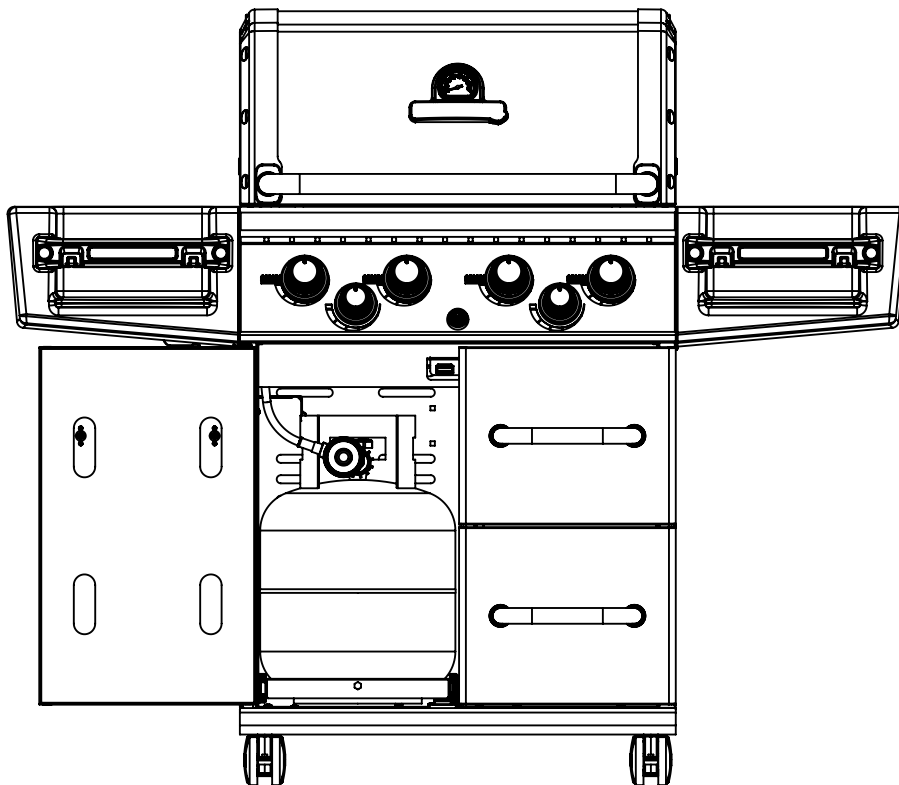

8

(1)

13

14

15

(2)  (2) 

PARTS LIST / LISTE DES PIÈCES

KEY #	ITEM #	DESCRIPTION	DESCRIPTION	9566-44S	9566-47S
1	87109-931	PANEL - SIDE LEFT	PANNEAU - CÔTE GAUCHE	1	1
2	87109-911	PANEL - SIDE RIGHT	PANNEAU - CÔTE DROITE	1	1
3	27205-014	PANEL - FRONT INNER	PANNEAU FRONTAL ARRIERE	1	1
4	27205-924R	PANEL - INNER REAR	PANNEAU INTERIEUR ARRIERE	1	1
5	27245-904	GREASE SHIELD	PROTECTION CONTRE LA GRAISSE	1	1
6	27005-91	HEAT SHIELD	PROTECTION CONTRE LA CHALEUR	3	3
7	Y-11544	SCREW - BURNER	VIS - BRÛLEUR	4	4
10	82305-021R	PANEL - REAR COOKBOX	PANNEAU - RECIPIENT	1	1
12	82315-021	PANEL - HOOD	PANNEAU DE LA CUVE	1	1
18	22022-284	GRID - S.S.	GRILLE EN A.I.	2	2
20	22005-991	GRID - WARMING RACK	GRILLE - MAINTIEN AU CHAUD	1	1
22	22225-014	COLLECTOR BOX - FRONT LOWER	RECIPIENT - FRONTAL INFERIEUR	1	1
24	22215-014	COLLECTOR BOX - FRONT UPPER	RECIPIENT - FRONTAL SUPERIEUR	1	1
25	22909-104LP	BURNER	BRÛLEUR	4	•
	22909-104NG	BURNER	BRÛLEUR	•	4
26	22001-768	CONTROL KNOB	BOUTON DE CONTROLE	4	4
26A	22001-668	CONTROL KNOB	BOUTON DE CONTROLE	2	2
27	22002-264	CONTROL BEZEL	MONTURE DE CONTROLE	4	4
27A	22001-164	CONTROL BEZEL	MONTURE DE CONTROLE	2	2
28	22005-474REG	CONTROL COVER	PANNEAU DE CONTROLE	1	1
34	S13470-091	HOSE-SIDE BURNER	TUYAU DU BRÛLEUR LATÉRAL	1	•
	S13470-132	HOSE-SIDE BURNER	TUYAU DU BRÛLEUR LATÉRAL	•	1
34A	Y-11230	COTTER PIN	ATTACHE DE CHEVILLE	1	1
35	29005-074	CONTROL ASSEMBLY	SOUPAPE	1	•
	29005-077	CONTROL ASSEMBLY	SOUPAPE	•	1
36	10342-T18	ELECTRODE - SIDE BURNER	ÉLECTRODE - BRÛLEUR DE CÔTÉ	1	1
37	20809-957	TUBE-REAR BURNER ASSY	TUBE DE BRÛLEUR ARRIÈRE	1	1
38	Y-11990	HEX NUT	ÉCROU	1	1
40	10114-20	HOSE & REGULATOR	TUYAU ET REGULATEUR PL	1	•
	10111-K45	HOSE NATURAL GAS	TUYAU (GAZ NAUTREL)	•	1
43	10342-E13	ELECTRODE	ELECTRODE	2	2
44	10342-247	ELECTRONIC IGNITOR	ALLUMAGE ÉLECTRONIQUE	1	1
47	21035-991	GREASE RAIL	GUIDE DU BAC A GRAISSE	2	2
48	22009-901	GREASE PAN	CUVETTE A GRAISSE	1	1
49	27055-901	GREASE TRAY	PLATEAU A GRAISSE	1	1
51	22209-904	FLAV-R-WAVE ®	FLAV-R-WAVE ®	4	4
52	86101-631	SIDE PANEL - LEFT	PANNEAU LATERAL - GAUCHE	1	1
53	86101-611	SIDE PANEL - RIGHT	PANNEAU LATERAL - DROITE	1	1
54	86305-614	LID - OUTER PANEL	COUVERCLE - PANNEAU EXTERIEUR	1	1
55	86205-61	LID - INNER PANEL	COUVERCLE - PANNEAU INTERIEUR	1	1
56	24005-12A	HANDLE	POIGNÉE	1	1
58	54009-936	BEZEL	MONTURE	2	2
59	10081-BK630	NAMEPLATE	PLAQUE D'IDENTIFICATION	1	1
60	10571-6	HEAT INDICATOR	INDICATEUR DE CHALEUR	1	1
65	20005-000	MATCH LIGHT - STICK	ALLUMETTES	1	1
68	22275-134A	DOOR	PORTE	1	1
70	21070-13	BEZEL	MONTURE	6	6
71	21071-13	HANDLE - SMALL	PETITE POIGNEE	3	3
74	Y-99100	DRAWER SLIDE	GLISSIÈRE DE TIROIR	2	2
75	21365-904	DRAWER FRONT - OUTER	PLAQUE FRONTALE DU TIROIR EXTERIEUR	2	2
76	21265-901	DRAWER FRONT - INNER	PLAQUE FRONTALE DU TIROIR INTERIEUR	2	2
77	21269-901	DRAWER	TIROIR	2	2
78	21335-111	BRACKET - DOOR CATCH	PARENTHÈSE - CROCHET DE PORTE	1	1
80	21109-905R	SIDE PANEL	PANNEAU LATERALE	2	2
83	21065-901R	DRAWER CENTER MOUNT	PLAQUE CENTRALE DE MONTAGE TIROIR	1	1
84	21069-901	DRAWER SUPPORT	SUPPORT TIROIR	1	1
85	21526-391	BRACKET - TANK BASE	SUPPORT DU RESERVOIR	2	2
86	Y-99101	SLIDE - TANK BASE	TIROIR TABLETTE DE BARBONE	1	1
87	21526-371	BASE - TANK	TABLETTE INFERIEUR	1	1
88	21305-925R	PANEL - REAR	PANNEAU - ARRIÈRE	1	1
90	21795-955R	BASE	TABLETTE INFERIEURE	1	1
100	21039-911	BRACKET - CASTOR SUPPORT	SUPPORT DE ROULLETTE	2	2
102	10892-23	CASTOR	ROULETTES	2	2
102A	10892-285	CASTOR	ROULETTES	2	2
103	21009-951	BRACKET - CYLINDER LP	SUPPORT DU RESERVOIR PL	1	1
110	23030-631	SHELF SUPPORT	SUPPORT DU PLANCHETTE LATERALE	2	2
111	23030-611	SHELF SUPPORT	SUPPORT DU PLANCHETTE LATERALE	2	2
114	23101-614	SHELF	PLANCHETTE LATERALE	1	1
115	23100-654	SHELF	PLANCHETTE LATERALE	1	1