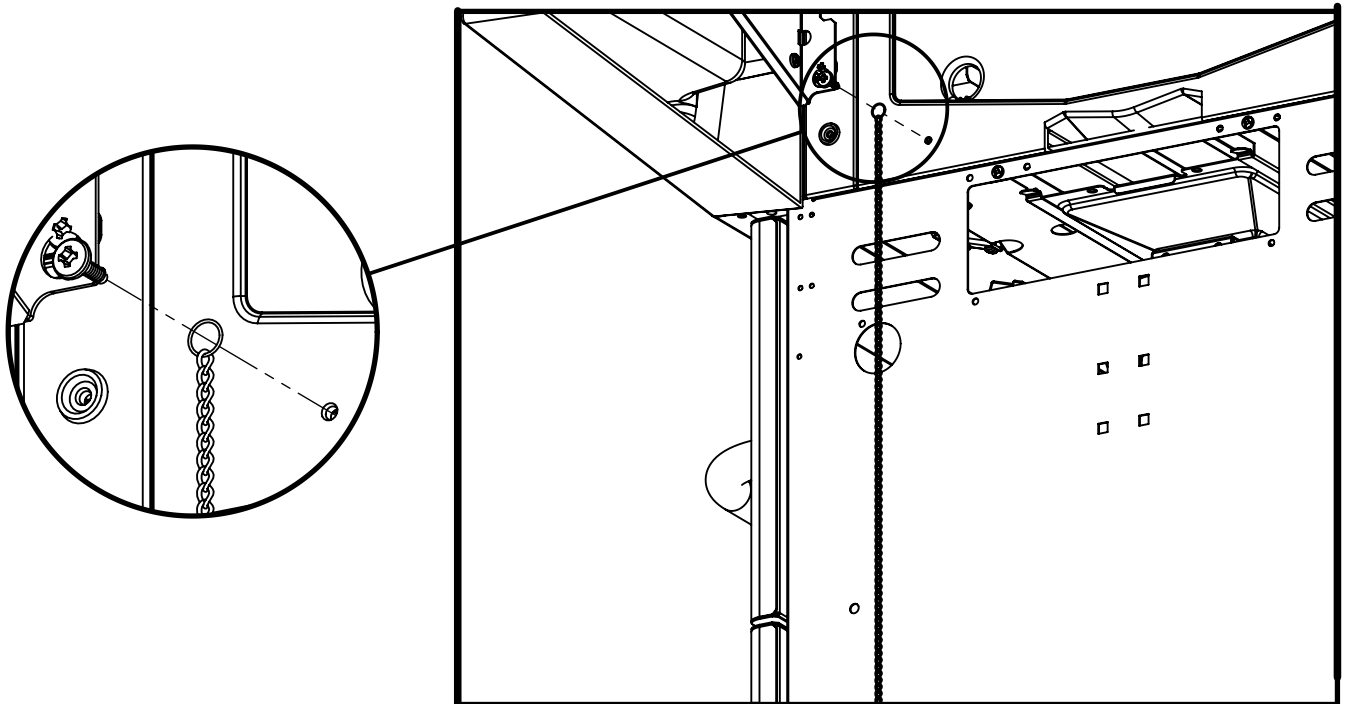

8

(1)

13

14

15

(2)  (2) 

PARTS LIST / LISTE DES PIÈCES

KEY #	ITEM #	DESCRIPTION	DESCRIPTION	9566-44S	9566-47S
1	87109-931	PANEL - SIDE LEFT	PANNEAU - CÔTE GAUCHE	1	1
2	87109-911	PANEL - SIDE RIGHT	PANNEAU - CÔTE DROITE	1	1
3	27205-014	PANEL - FRONT INNER	PANNEAU FRONTAL ARRIERE	1	1
4	27205-924R	PANEL - INNER REAR	PANNEAU INTERIEUR ARRIERE	1	1
5	27245-904	GREASE SHIELD	PROTECTION CONTRE LA GRAISSE	1	1
6	27005-91	HEAT SHIELD	PROTECTION CONTRE LA CHALEUR	3	3
7	Y-11544	SCREW - BURNER	VIS - BRÛLEUR	4	4
10	82305-021R	PANEL - REAR COOKBOX	PANNEAU - RECIPIENT	1	1
12	82315-021	PANEL - HOOD	PANNEAU DE LA CUVE	1	1
18	22022-284	GRID - S.S.	GRILLE EN A.I.	2	2
20	22005-991	GRID - WARMING RACK	GRILLE - MAINTIEN AU CHAUD	1	1
22	22225-014	COLLECTOR BOX - FRONT LOWER	RECIPIENT - FRONTAL INFERIEUR	1	1
24	22215-014	COLLECTOR BOX - FRONT UPPER	RECIPIENT - FRONTAL SUPERIEUR	1	1
25	22909-104LP	BURNER	BRÛLEUR	4	•
	22909-104NG	BURNER	BRÛLEUR	•	4
26	22001-768	CONTROL KNOB	BOUTON DE CONTROLE	4	4
26A	22001-668	CONTROL KNOB	BOUTON DE CONTROLE	2	2
27	22002-264	CONTROL BEZEL	MONTURE DE CONTROLE	4	4
27A	22001-164	CONTROL BEZEL	MONTURE DE CONTROLE	2	2
28	22005-474REG	CONTROL COVER	PANNEAU DE CONTROLE	1	1
34	S13470-091	HOSE-SIDE BURNER	TUYAU DU BRÛLEUR LATÉRAL	1	•
	S13470-132	HOSE-SIDE BURNER	TUYAU DU BRÛLEUR LATÉRAL	•	1
34A	Y-11230	COTTER PIN	ATTACHE DE CHEVILLE	1	1
35	29005-074	CONTROL ASSEMBLY	SOUPAPE	1	•
	29005-077	CONTROL ASSEMBLY	SOUPAPE	•	1
36	10342-T18	ELECTRODE - SIDE BURNER	ÉLECTRODE - BRÛLEUR DE CÔTÉ	1	1
37	20809-957	TUBE-REAR BURNER ASSY	TUBE DE BRÛLEUR ARRIÈRE	1	1
38	Y-11990	HEX NUT	ÉCROU	1	1
40	10114-20	HOSE & REGULATOR	TUYAU ET REGULATEUR PL	1	•
	10111-K45	HOSE NATURAL GAS	TUYAU (GAZ NAUTREL)	•	1
43	10342-E13	ELECTRODE	ELECTRODE	2	2
44	10342-247	ELECTRONIC IGNITOR	ALLUMAGE ÉLECTRONIQUE	1	1
47	21035-991	GREASE RAIL	GUIDE DU BAC A GRAISSE	2	2
48	22009-901	GREASE PAN	CUVETTE A GRAISSE	1	1
49	27055-901	GREASE TRAY	PLATEAU A GRAISSE	1	1
51	22209-904	FLAV-R-WAVE ®	FLAV-R-WAVE ®	4	4
52	86101-631	SIDE PANEL - LEFT	PANNEAU LATERAL - GAUCHE	1	1
53	86101-611	SIDE PANEL - RIGHT	PANNEAU LATERAL - DROITE	1	1
54	86305-614	LID - OUTER PANEL	COUVERCLE - PANNEAU EXTERIEUR	1	1
55	86205-61	LID - INNER PANEL	COUVERCLE - PANNEAU INTERIEUR	1	1
56	24005-12A	HANDLE	POIGNÉE	1	1
58	54009-936	BEZEL	MONTURE	2	2
59	10081-BK630	NAMEPLATE	PLAQUE D'IDENTIFICATION	1	1
60	10571-6	HEAT INDICATOR	INDICATEUR DE CHALEUR	1	1
65	20005-000	MATCH LIGHT - STICK	ALLUMETTES	1	1
68	22275-134A	DOOR	PORTE	1	1
70	21070-13	BEZEL	MONTURE	6	6
71	21071-13	HANDLE - SMALL	PETITE POIGNEE	3	3
74	Y-99100	DRAWER SLIDE	GLISSIÈRE DE TIROIR	2	2
75	21365-904	DRAWER FRONT - OUTER	PLAQUE FRONTALE DU TIROIR EXTERIEUR	2	2
76	21265-901	DRAWER FRONT - INNER	PLAQUE FRONTALE DU TIROIR INTERIEUR	2	2
77	21269-901	DRAWER	TIROIR	2	2
78	21335-111	BRACKET - DOOR CATCH	PARENTHÈSE - CROCHET DE PORTE	1	1
80	21109-905R	SIDE PANEL	PANNEAU LATERALE	2	2
83	21065-901R	DRAWER CENTER MOUNT	PLAQUE CENTRALE DE MONTAGE TIROIR	1	1
84	21069-901	DRAWER SUPPORT	SUPPORT TIROIR	1	1
85	21526-391	BRACKET - TANK BASE	SUPPORT DU RESERVOIR	2	2
86	Y-99101	SLIDE - TANK BASE	TIROIR TABLETTE DE BARBONE	1	1
87	21526-371	BASE - TANK	TABLETTE INFERIEUR	1	1
88	21305-925R	PANEL - REAR	PANNEAU - ARRIÈRE	1	1
90	21795-955R	BASE	TABLETTE INFERIEURE	1	1
100	21039-911	BRACKET - CASTOR SUPPORT	SUPPORT DE ROULLETTE	2	2
102	10892-23	CASTOR	ROULETTES	2	2
102A	10892-285	CASTOR	ROULETTES	2	2
103	21009-951	BRACKET - CYLINDER LP	SUPPORT DU RESERVOIR PL	1	1
110	23030-631	SHELF SUPPORT	SUPPORT DU PLANCHETTE LATERALE	2	2
111	23030-611	SHELF SUPPORT	SUPPORT DU PLANCHETTE LATERALE	2	2
114	23101-614	SHELF	PLANCHETTE LATERALE	1	1
115	23100-654	SHELF	PLANCHETTE LATERALE	1	1