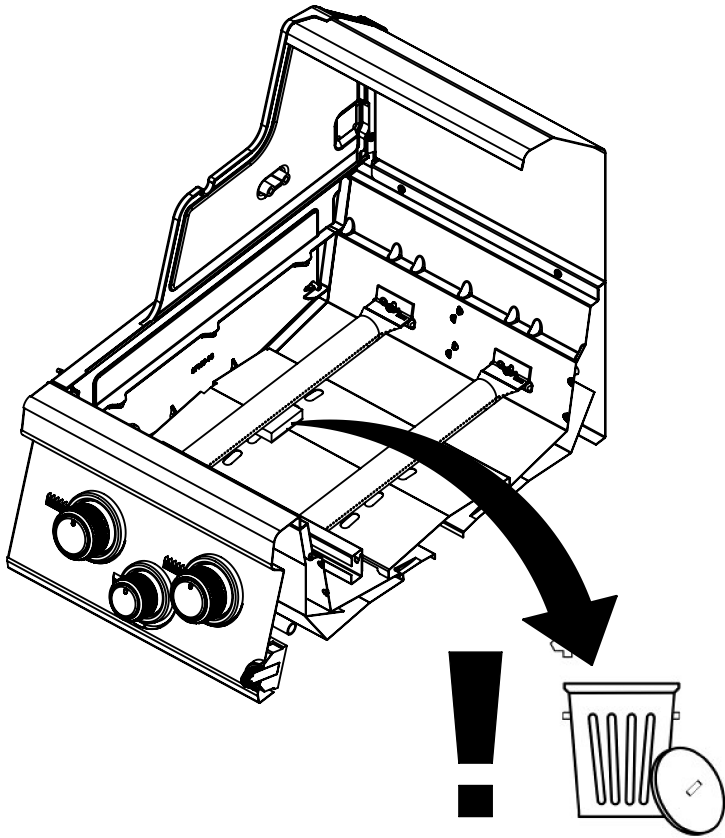

8

(1)

13

14

15

(2)  (2) 

PARTS LIST / LISTE DES PIÈCES

KEY #	ITEM #	DESCRIPTION	DESCRIPTION	9566-44S	9566-47S
1	87109-931	PANEL - SIDE LEFT	PANNEAU - CÔTE GAUCHE	1	1
2	87109-911	PANEL - SIDE RIGHT	PANNEAU - CÔTE DROITE	1	1
3	27205-014	PANEL - FRONT INNER	PANNEAU FRONTAL ARRIERE	1	1
4	27205-924R	PANEL - INNER REAR	PANNEAU INTERIEUR ARRIERE	1	1
5	27245-904	GREASE SHIELD	PROTECTION CONTRE LA GRAISSE	1	1
6	27005-91	HEAT SHIELD	PROTECTION CONTRE LA CHALEUR	3	3
7	Y-11544	SCREW - BURNER	VIS - BRÛLEUR	4	4
10	82305-021R	PANEL - REAR COOKBOX	PANNEAU - RECIPIENT	1	1
12	82315-021	PANEL - HOOD	PANNEAU DE LA CUVE	1	1
18	22022-284	GRID - S.S.	GRILLE EN A.I.	2	2
20	22005-991	GRID - WARMING RACK	GRILLE - MAINTIEN AU CHAUD	1	1
22	22225-014	COLLECTOR BOX - FRONT LOWER	RECIPIENT - FRONTAL INFERIEUR	1	1
24	22215-014	COLLECTOR BOX - FRONT UPPER	RECIPIENT - FRONTAL SUPERIEUR	1	1
25	22909-104LP	BURNER	BRÛLEUR	4	•
	22909-104NG	BURNER	BRÛLEUR	•	4
26	22001-768	CONTROL KNOB	BOUTON DE CONTROLE	4	4
26A	22001-668	CONTROL KNOB	BOUTON DE CONTROLE	2	2
27	22002-264	CONTROL BEZEL	MONTURE DE CONTROLE	4	4
27A	22001-164	CONTROL BEZEL	MONTURE DE CONTROLE	2	2
28	22005-474REG	CONTROL COVER	PANNEAU DE CONTROLE	1	1
34	S13470-091	HOSE-SIDE BURNER	TUYAU DU BRÛLEUR LATÉRAL	1	•
	S13470-132	HOSE-SIDE BURNER	TUYAU DU BRÛLEUR LATÉRAL	•	1
34A	Y-11230	COTTER PIN	ATTACHE DE CHEVILLE	1	1
35	29005-074	CONTROL ASSEMBLY	SOUPAPE	1	•
	29005-077	CONTROL ASSEMBLY	SOUPAPE	•	1
36	10342-T18	ELECTRODE - SIDE BURNER	ÉLECTRODE - BRÛLEUR DE CÔTÉ	1	1
37	20809-957	TUBE-REAR BURNER ASSY	TUBE DE BRÛLEUR ARRIÈRE	1	1
38	Y-11990	HEX NUT	ÉCROU	1	1
40	10114-20	HOSE & REGULATOR	TUYAU ET REGULATEUR PL	1	•
	10111-K45	HOSE NATURAL GAS	TUYAU (GAZ NAUTREL)	•	1
43	10342-E13	ELECTRODE	ELECTRODE	2	2
44	10342-247	ELECTRONIC IGNITOR	ALLUMAGE ÉLECTRONIQUE	1	1
47	21035-991	GREASE RAIL	GUIDE DU BAC A GRAISSE	2	2
48	22009-901	GREASE PAN	CUVETTE A GRAISSE	1	1
49	27055-901	GREASE TRAY	PLATEAU A GRAISSE	1	1
51	22209-904	FLAV-R-WAVE ®	FLAV-R-WAVE ®	4	4
52	86101-631	SIDE PANEL - LEFT	PANNEAU LATERAL - GAUCHE	1	1
53	86101-611	SIDE PANEL - RIGHT	PANNEAU LATERAL - DROITE	1	1
54	86305-614	LID - OUTER PANEL	COUVERCLE - PANNEAU EXTERIEUR	1	1
55	86205-61	LID - INNER PANEL	COUVERCLE - PANNEAU INTERIEUR	1	1
56	24005-12A	HANDLE	POIGNÉE	1	1
58	54009-936	BEZEL	MONTURE	2	2
59	10081-BK630	NAMEPLATE	PLAQUE D'IDENTIFICATION	1	1
60	10571-6	HEAT INDICATOR	INDICATEUR DE CHALEUR	1	1
65	20005-000	MATCH LIGHT - STICK	ALLUMETTES	1	1
68	22275-134A	DOOR	PORTE	1	1
70	21070-13	BEZEL	MONTURE	6	6
71	21071-13	HANDLE - SMALL	PETITE POIGNEE	3	3
74	Y-99100	DRAWER SLIDE	GLISSIÈRE DE TIROIR	2	2
75	21365-904	DRAWER FRONT - OUTER	PLAQUE FRONTALE DU TIROIR EXTERIEUR	2	2
76	21265-901	DRAWER FRONT - INNER	PLAQUE FRONTALE DU TIROIR INTERIEUR	2	2
77	21269-901	DRAWER	TIROIR	2	2
78	21335-111	BRACKET - DOOR CATCH	PARENTHÈSE - CROCHET DE PORTE	1	1
80	21109-905R	SIDE PANEL	PANNEAU LATERALE	2	2
83	21065-901R	DRAWER CENTER MOUNT	PLAQUE CENTRALE DE MONTAGE TIROIR	1	1
84	21069-901	DRAWER SUPPORT	SUPPORT TIROIR	1	1
85	21526-391	BRACKET - TANK BASE	SUPPORT DU RESERVOIR	2	2
86	Y-99101	SLIDE - TANK BASE	TIROIR TABLETTE DE BARBONE	1	1
87	21526-371	BASE - TANK	TABLETTE INFERIEUR	1	1
88	21305-925R	PANEL - REAR	PANNEAU - ARRIÈRE	1	1
90	21795-955R	BASE	TABLETTE INFERIEURE	1	1
100	21039-911	BRACKET - CASTOR SUPPORT	SUPPORT DE ROULLETTE	2	2
102	10892-23	CASTOR	ROULETTES	2	2
102A	10892-285	CASTOR	ROULETTES	2	2
103	21009-951	BRACKET - CYLINDER LP	SUPPORT DU RESERVOIR PL	1	1
110	23030-631	SHELF SUPPORT	SUPPORT DU PLANCHETTE LATERALE	2	2
111	23030-611	SHELF SUPPORT	SUPPORT DU PLANCHETTE LATERALE	2	2
114	23101-614	SHELF	PLANCHETTE LATERALE	1	1
115	23100-654	SHELF	PLANCHETTE LATERALE	1	1