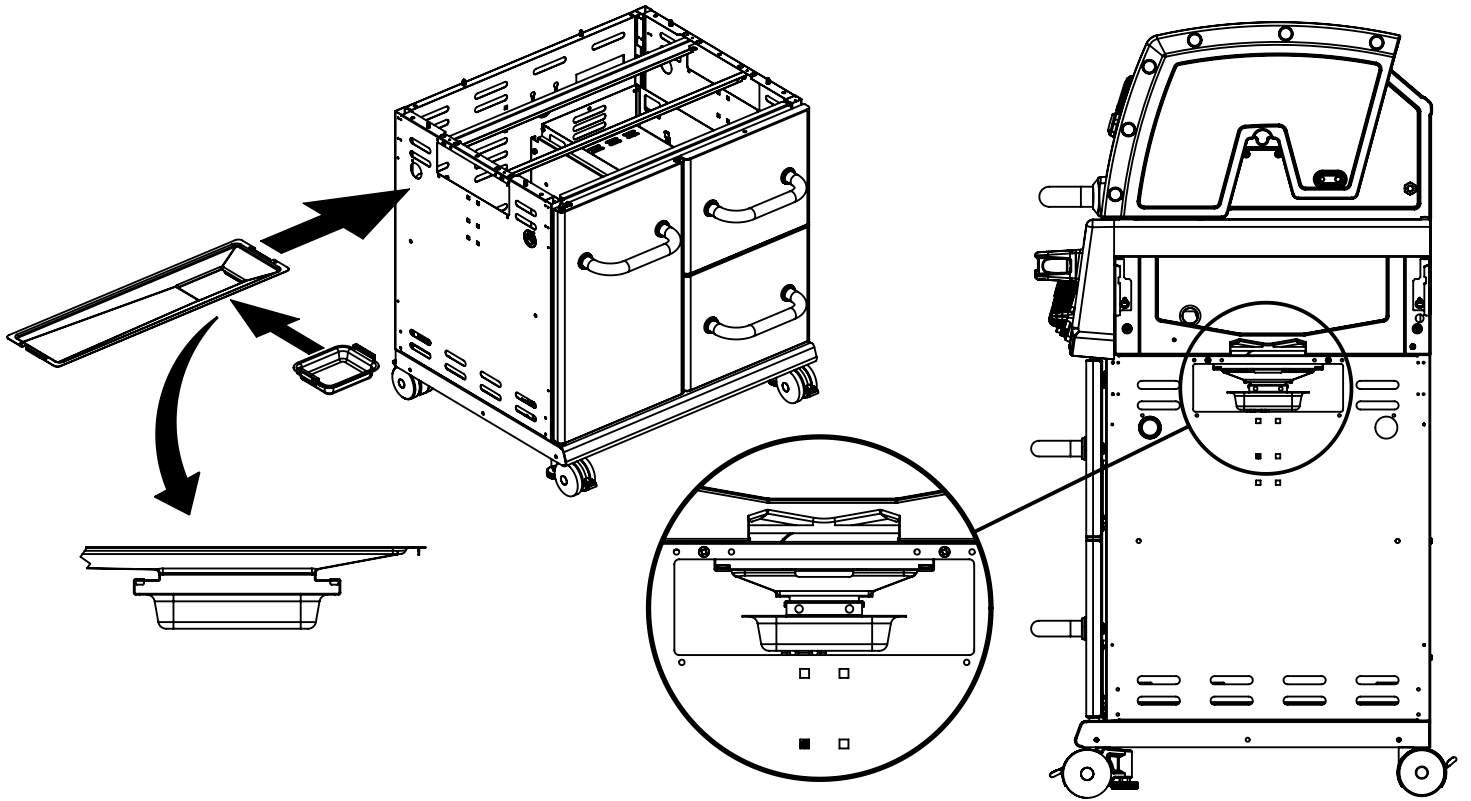

8

(1)

13

14

15

(2)  (2) 

PARTS LIST / LISTE DES PIÈCES

KEY #	ITEM #	DESCRIPTION	DESCRIPTION	9566-44S	9566-47S
1	87109-931	PANEL - SIDE LEFT	PANNEAU - CÔTE GAUCHE	1	1
2	87109-911	PANEL - SIDE RIGHT	PANNEAU - CÔTE DROITE	1	1
3	27205-014	PANEL - FRONT INNER	PANNEAU FRONTAL ARRIERE	1	1
4	27205-924R	PANEL - INNER REAR	PANNEAU INTERIEUR ARRIERE	1	1
5	27245-904	GREASE SHIELD	PROTECTION CONTRE LA GRAISSE	1	1
6	27005-91	HEAT SHIELD	PROTECTION CONTRE LA CHALEUR	3	3
7	Y-11544	SCREW - BURNER	VIS - BRÛLEUR	4	4
10	82305-021R	PANEL - REAR COOKBOX	PANNEAU - RECIPIENT	1	1
12	82315-021	PANEL - HOOD	PANNEAU DE LA CUVE	1	1
18	22022-284	GRID - S.S.	GRILLE EN A.I.	2	2
20	22005-991	GRID - WARMING RACK	GRILLE - MAINTIEN AU CHAUD	1	1
22	22225-014	COLLECTOR BOX - FRONT LOWER	RECIPIENT - FRONTAL INFERIEUR	1	1
24	22215-014	COLLECTOR BOX - FRONT UPPER	RECIPIENT - FRONTAL SUPERIEUR	1	1
25	22909-104LP	BURNER	BRÛLEUR	4	•
	22909-104NG	BURNER	BRÛLEUR	•	4
26	22001-768	CONTROL KNOB	BOUTON DE CONTROLE	4	4
26A	22001-668	CONTROL KNOB	BOUTON DE CONTROLE	2	2
27	22002-264	CONTROL BEZEL	MONTURE DE CONTROLE	4	4
27A	22001-164	CONTROL BEZEL	MONTURE DE CONTROLE	2	2
28	22005-474REG	CONTROL COVER	PANNEAU DE CONTROLE	1	1
34	S13470-091	HOSE-SIDE BURNER	TUYAU DU BRÛLEUR LATÉRAL	1	•
	S13470-132	HOSE-SIDE BURNER	TUYAU DU BRÛLEUR LATÉRAL	•	1
34A	Y-11230	COTTER PIN	ATTACHE DE CHEVILLE	1	1
35	29005-074	CONTROL ASSEMBLY	SOUPAPE	1	•
	29005-077	CONTROL ASSEMBLY	SOUPAPE	•	1
36	10342-T18	ELECTRODE - SIDE BURNER	ÉLECTRODE - BRÛLEUR DE CÔTÉ	1	1
37	20809-957	TUBE-REAR BURNER ASSY	TUBE DE BRÛLEUR ARRIÈRE	1	1
38	Y-11990	HEX NUT	ÉCROU	1	1
40	10114-20	HOSE & REGULATOR	TUYAU ET REGULATEUR PL	1	•
	10111-K45	HOSE NATURAL GAS	TUYAU (GAZ NAUTREL)	•	1
43	10342-E13	ELECTRODE	ELECTRODE	2	2
44	10342-247	ELECTRONIC IGNITOR	ALLUMAGE ÉLECTRONIQUE	1	1
47	21035-991	GREASE RAIL	GUIDE DU BAC A GRAISSE	2	2
48	22009-901	GREASE PAN	CUVETTE A GRAISSE	1	1
49	27055-901	GREASE TRAY	PLATEAU A GRAISSE	1	1
51	22209-904	FLAV-R-WAVE ®	FLAV-R-WAVE ®	4	4
52	86101-631	SIDE PANEL - LEFT	PANNEAU LATERAL - GAUCHE	1	1
53	86101-611	SIDE PANEL - RIGHT	PANNEAU LATERAL - DROITE	1	1
54	86305-614	LID - OUTER PANEL	COUVERCLE - PANNEAU EXTERIEUR	1	1
55	86205-61	LID - INNER PANEL	COUVERCLE - PANNEAU INTERIEUR	1	1
56	24005-12A	HANDLE	POIGNÉE	1	1
58	54009-936	BEZEL	MONTURE	2	2
59	10081-BK630	NAMEPLATE	PLAQUE D'IDENTIFICATION	1	1
60	10571-6	HEAT INDICATOR	INDICATEUR DE CHALEUR	1	1
65	20005-000	MATCH LIGHT - STICK	ALLUMETTES	1	1
68	22275-134A	DOOR	PORTE	1	1
70	21070-13	BEZEL	MONTURE	6	6
71	21071-13	HANDLE - SMALL	PETITE POIGNEE	3	3
74	Y-99100	DRAWER SLIDE	GLISSIÈRE DE TIROIR	2	2
75	21365-904	DRAWER FRONT - OUTER	PLAQUE FRONTALE DU TIROIR EXTERIEUR	2	2
76	21265-901	DRAWER FRONT - INNER	PLAQUE FRONTALE DU TIROIR INTERIEUR	2	2
77	21269-901	DRAWER	TIROIR	2	2
78	21335-111	BRACKET - DOOR CATCH	PARENTHÈSE - CROCHET DE PORTE	1	1
80	21109-905R	SIDE PANEL	PANNEAU LATERALE	2	2
83	21065-901R	DRAWER CENTER MOUNT	PLAQUE CENTRALE DE MONTAGE TIROIR	1	1
84	21069-901	DRAWER SUPPORT	SUPPORT TIROIR	1	1
85	21526-391	BRACKET - TANK BASE	SUPPORT DU RESERVOIR	2	2
86	Y-99101	SLIDE - TANK BASE	TIROIR TABLETTE DE BARBONE	1	1
87	21526-371	BASE - TANK	TABLETTE INFERIEUR	1	1
88	21305-925R	PANEL - REAR	PANNEAU - ARRIÈRE	1	1
90	21795-955R	BASE	TABLETTE INFERIEURE	1	1
100	21039-911	BRACKET - CASTOR SUPPORT	SUPPORT DE ROULLETTE	2	2
102	10892-23	CASTOR	ROULETTES	2	2
102A	10892-285	CASTOR	ROULETTES	2	2
103	21009-951	BRACKET - CYLINDER LP	SUPPORT DU RESERVOIR PL	1	1
110	23030-631	SHELF SUPPORT	SUPPORT DU PLANCHETTE LATERALE	2	2
111	23030-611	SHELF SUPPORT	SUPPORT DU PLANCHETTE LATERALE	2	2
114	23101-614	SHELF	PLANCHETTE LATERALE	1	1
115	23100-654	SHELF	PLANCHETTE LATERALE	1	1