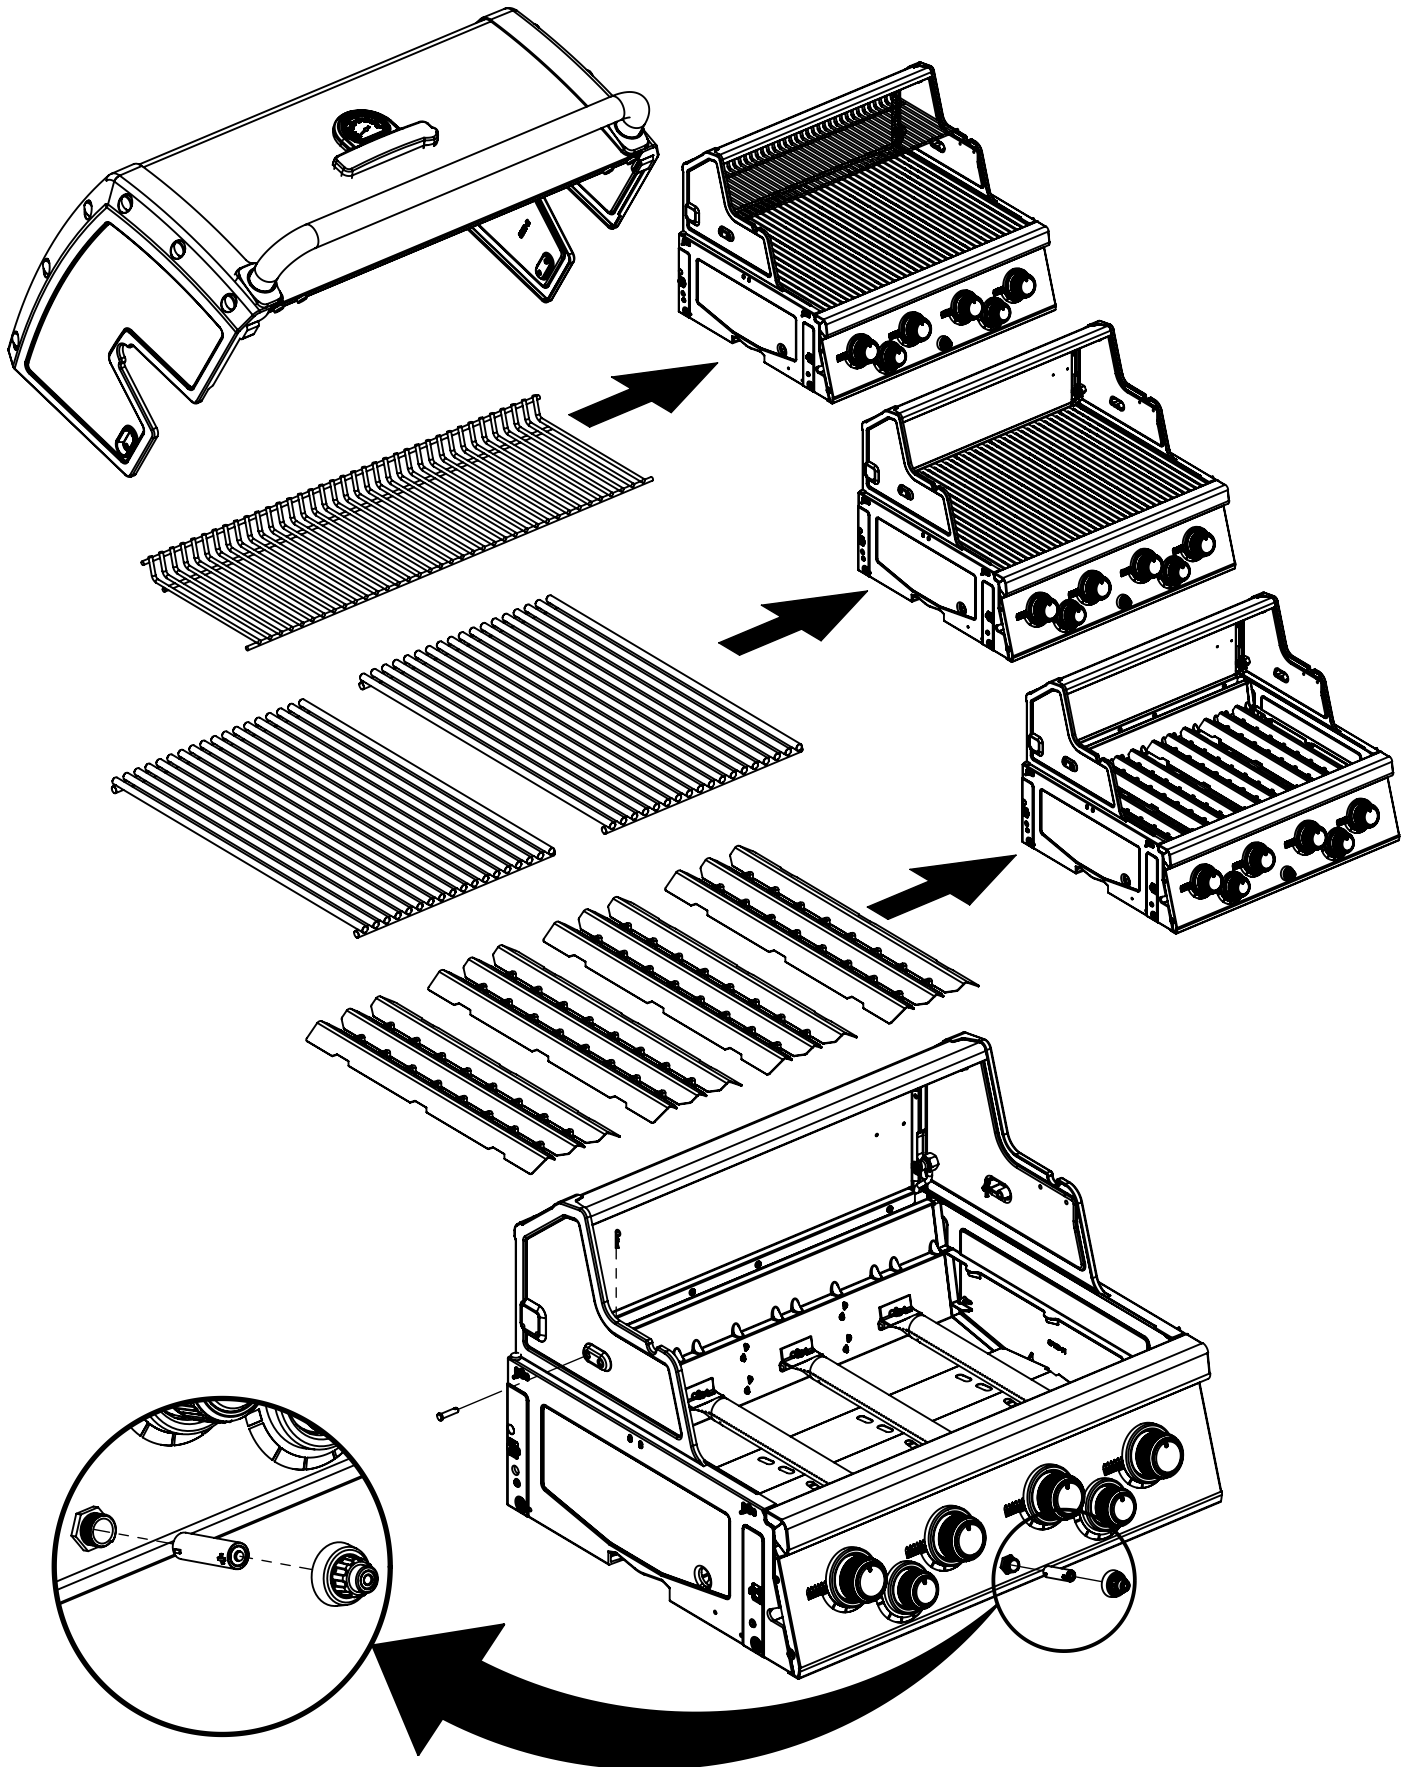

8

(1)

13

14

15

(2)  (2) 

PARTS LIST / LISTE DES PIÈCES

KEY #	ITEM #	DESCRIPTION	DESCRIPTION	9566-44S	9566-47S
1	87109-931	PANEL - SIDE LEFT	PANNEAU - CÔTE GAUCHE	1	1
2	87109-911	PANEL - SIDE RIGHT	PANNEAU - CÔTE DROITE	1	1
3	27205-014	PANEL - FRONT INNER	PANNEAU FRONTAL ARRIERE	1	1
4	27205-924R	PANEL - INNER REAR	PANNEAU INTERIEUR ARRIERE	1	1
5	27245-904	GREASE SHIELD	PROTECTION CONTRE LA GRAISSE	1	1
6	27005-91	HEAT SHIELD	PROTECTION CONTRE LA CHALEUR	3	3
7	Y-11544	SCREW - BURNER	VIS - BRÛLEUR	4	4
10	82305-021R	PANEL - REAR COOKBOX	PANNEAU - RECIPIENT	1	1
12	82315-021	PANEL - HOOD	PANNEAU DE LA CUVE	1	1
18	22022-284	GRID - S.S.	GRILLE EN A.I.	2	2
20	22005-991	GRID - WARMING RACK	GRILLE - MAINTIEN AU CHAUD	1	1
22	22225-014	COLLECTOR BOX - FRONT LOWER	RECIPIENT - FRONTAL INFERIEUR	1	1
24	22215-014	COLLECTOR BOX - FRONT UPPER	RECIPIENT - FRONTAL SUPERIEUR	1	1
25	22909-104LP	BURNER	BRÛLEUR	4	•
	22909-104NG	BURNER	BRÛLEUR	•	4
26	22001-768	CONTROL KNOB	BOUTON DE CONTROLE	4	4
26A	22001-668	CONTROL KNOB	BOUTON DE CONTROLE	2	2
27	22002-264	CONTROL BEZEL	MONTURE DE CONTROLE	4	4
27A	22001-164	CONTROL BEZEL	MONTURE DE CONTROLE	2	2
28	22005-474REG	CONTROL COVER	PANNEAU DE CONTROLE	1	1
34	S13470-091	HOSE-SIDE BURNER	TUYAU DU BRÛLEUR LATÉRAL	1	•
	S13470-132	HOSE-SIDE BURNER	TUYAU DU BRÛLEUR LATÉRAL	•	1
34A	Y-11230	COTTER PIN	ATTACHE DE CHEVILLE	1	1
35	29005-074	CONTROL ASSEMBLY	SOUPAPE	1	•
	29005-077	CONTROL ASSEMBLY	SOUPAPE	•	1
36	10342-T18	ELECTRODE - SIDE BURNER	ÉLECTRODE - BRÛLEUR DE CÔTÉ	1	1
37	20809-957	TUBE-REAR BURNER ASSY	TUBE DE BRÛLEUR ARRIÈRE	1	1
38	Y-11990	HEX NUT	ÉCROU	1	1
40	10114-20	HOSE & REGULATOR	TUYAU ET REGULATEUR PL	1	•
	10111-K45	HOSE NATURAL GAS	TUYAU (GAZ NAUTREL)	•	1
43	10342-E13	ELECTRODE	ELECTRODE	2	2
44	10342-247	ELECTRONIC IGNITOR	ALLUMAGE ÉLECTRONIQUE	1	1
47	21035-991	GREASE RAIL	GUIDE DU BAC A GRAISSE	2	2
48	22009-901	GREASE PAN	CUVETTE A GRAISSE	1	1
49	27055-901	GREASE TRAY	PLATEAU A GRAISSE	1	1
51	22209-904	FLAV-R-WAVE ®	FLAV-R-WAVE ®	4	4
52	86101-631	SIDE PANEL - LEFT	PANNEAU LATERAL - GAUCHE	1	1
53	86101-611	SIDE PANEL - RIGHT	PANNEAU LATERAL - DROITE	1	1
54	86305-614	LID - OUTER PANEL	COUVERCLE - PANNEAU EXTERIEUR	1	1
55	86205-61	LID - INNER PANEL	COUVERCLE - PANNEAU INTERIEUR	1	1
56	24005-12A	HANDLE	POIGNÉE	1	1
58	54009-936	BEZEL	MONTURE	2	2
59	10081-BK630	NAMEPLATE	PLAQUE D'IDENTIFICATION	1	1
60	10571-6	HEAT INDICATOR	INDICATEUR DE CHALEUR	1	1
65	20005-000	MATCH LIGHT - STICK	ALLUMETTES	1	1
68	22275-134A	DOOR	PORTE	1	1
70	21070-13	BEZEL	MONTURE	6	6
71	21071-13	HANDLE - SMALL	PETITE POIGNEE	3	3
74	Y-99100	DRAWER SLIDE	GLISSIÈRE DE TIROIR	2	2
75	21365-904	DRAWER FRONT - OUTER	PLAQUE FRONTALE DU TIROIR EXTERIEUR	2	2
76	21265-901	DRAWER FRONT - INNER	PLAQUE FRONTALE DU TIROIR INTERIEUR	2	2
77	21269-901	DRAWER	TIROIR	2	2
78	21335-111	BRACKET - DOOR CATCH	PARENTHÈSE - CROCHET DE PORTE	1	1
80	21109-905R	SIDE PANEL	PANNEAU LATERALE	2	2
83	21065-901R	DRAWER CENTER MOUNT	PLAQUE CENTRALE DE MONTAGE TIROIR	1	1
84	21069-901	DRAWER SUPPORT	SUPPORT TIROIR	1	1
85	21526-391	BRACKET - TANK BASE	SUPPORT DU RESERVOIR	2	2
86	Y-99101	SLIDE - TANK BASE	TIROIR TABLETTE DE BARBONE	1	1
87	21526-371	BASE - TANK	TABLETTE INFERIEUR	1	1
88	21305-925R	PANEL - REAR	PANNEAU - ARRIÈRE	1	1
90	21795-955R	BASE	TABLETTE INFERIEURE	1	1
100	21039-911	BRACKET - CASTOR SUPPORT	SUPPORT DE ROULLETTE	2	2
102	10892-23	CASTOR	ROULETTES	2	2
102A	10892-285	CASTOR	ROULETTES	2	2
103	21009-951	BRACKET - CYLINDER LP	SUPPORT DU RESERVOIR PL	1	1
110	23030-631	SHELF SUPPORT	SUPPORT DU PLANCHETTE LATERALE	2	2
111	23030-611	SHELF SUPPORT	SUPPORT DU PLANCHETTE LATERALE	2	2
114	23101-614	SHELF	PLANCHETTE LATERALE	1	1
115	23100-654	SHELF	PLANCHETTE LATERALE	1	1