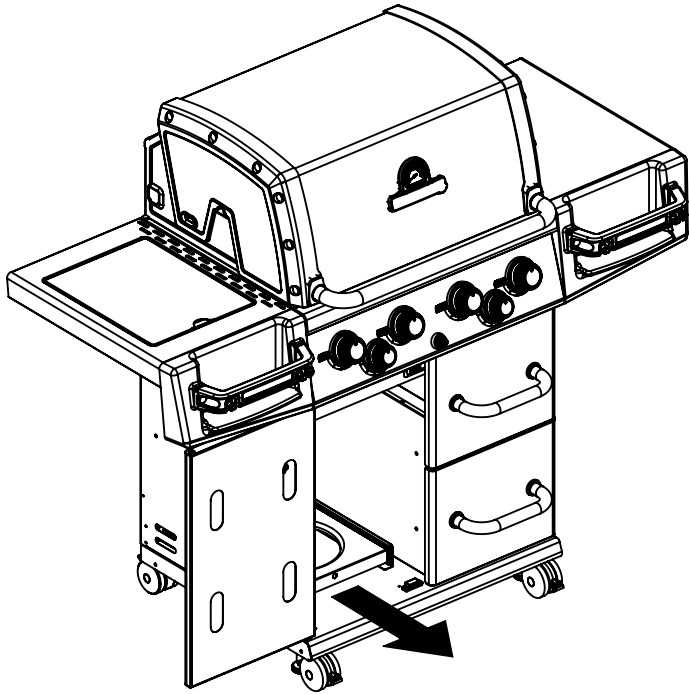

8

(1)

13

14

15

(2)  (2) 

PARTS LIST / LISTE DES PIÈCES

KEY #	ITEM #	DESCRIPTION	DESCRIPTION	9566-44S	9566-47S
1	87109-931	PANEL - SIDE LEFT	PANNEAU - CÔTE GAUCHE	1	1
2	87109-911	PANEL - SIDE RIGHT	PANNEAU - CÔTE DROITE	1	1
3	27205-014	PANEL - FRONT INNER	PANNEAU FRONTAL ARRIERE	1	1
4	27205-924R	PANEL - INNER REAR	PANNEAU INTERIEUR ARRIERE	1	1
5	27245-904	GREASE SHIELD	PROTECTION CONTRE LA GRAISSE	1	1
6	27005-91	HEAT SHIELD	PROTECTION CONTRE LA CHALEUR	3	3
7	Y-11544	SCREW - BURNER	VIS - BRÛLEUR	4	4
10	82305-021R	PANEL - REAR COOKBOX	PANNEAU - RECIPIENT	1	1
12	82315-021	PANEL - HOOD	PANNEAU DE LA CUVE	1	1
18	22022-284	GRID - S.S.	GRILLE EN A.I.	2	2
20	22005-991	GRID - WARMING RACK	GRILLE - MAINTIEN AU CHAUD	1	1
22	22225-014	COLLECTOR BOX - FRONT LOWER	RECIPIENT - FRONTAL INFERIEUR	1	1
24	22215-014	COLLECTOR BOX - FRONT UPPER	RECIPIENT - FRONTAL SUPERIEUR	1	1
25	22909-104LP	BURNER	BRÛLEUR	4	•
	22909-104NG	BURNER	BRÛLEUR	•	4
26	22001-768	CONTROL KNOB	BOUTON DE CONTROLE	4	4
26A	22001-668	CONTROL KNOB	BOUTON DE CONTROLE	2	2
27	22002-264	CONTROL BEZEL	MONTURE DE CONTROLE	4	4
27A	22001-164	CONTROL BEZEL	MONTURE DE CONTROLE	2	2
28	22005-474REG	CONTROL COVER	PANNEAU DE CONTROLE	1	1
34	S13470-091	HOSE-SIDE BURNER	TUYAU DU BRÛLEUR LATÉRAL	1	•
	S13470-132	HOSE-SIDE BURNER	TUYAU DU BRÛLEUR LATÉRAL	•	1
34A	Y-11230	COTTER PIN	ATTACHE DE CHEVILLE	1	1
35	29005-074	CONTROL ASSEMBLY	SOUPAPE	1	•
	29005-077	CONTROL ASSEMBLY	SOUPAPE	•	1
36	10342-T18	ELECTRODE - SIDE BURNER	ÉLECTRODE - BRÛLEUR DE CÔTÉ	1	1
37	20809-957	TUBE-REAR BURNER ASSY	TUBE DE BRÛLEUR ARRIÈRE	1	1
38	Y-11990	HEX NUT	ÉCROU	1	1
40	10114-20	HOSE & REGULATOR	TUYAU ET REGULATEUR PL	1	•
	10111-K45	HOSE NATURAL GAS	TUYAU (GAZ NAUTREL)	•	1
43	10342-E13	ELECTRODE	ELECTRODE	2	2
44	10342-247	ELECTRONIC IGNITOR	ALLUMAGE ÉLECTRONIQUE	1	1
47	21035-991	GREASE RAIL	GUIDE DU BAC A GRAISSE	2	2
48	22009-901	GREASE PAN	CUVETTE A GRAISSE	1	1
49	27055-901	GREASE TRAY	PLATEAU A GRAISSE	1	1
51	22209-904	FLAV-R-WAVE ®	FLAV-R-WAVE ®	4	4
52	86101-631	SIDE PANEL - LEFT	PANNEAU LATERAL - GAUCHE	1	1
53	86101-611	SIDE PANEL - RIGHT	PANNEAU LATERAL - DROITE	1	1
54	86305-614	LID - OUTER PANEL	COUVERCLE - PANNEAU EXTERIEUR	1	1
55	86205-61	LID - INNER PANEL	COUVERCLE - PANNEAU INTERIEUR	1	1
56	24005-12A	HANDLE	POIGNÉE	1	1
58	54009-936	BEZEL	MONTURE	2	2
59	10081-BK630	NAMEPLATE	PLAQUE D'IDENTIFICATION	1	1
60	10571-6	HEAT INDICATOR	INDICATEUR DE CHALEUR	1	1
65	20005-000	MATCH LIGHT - STICK	ALLUMETTES	1	1
68	22275-134A	DOOR	PORTE	1	1
70	21070-13	BEZEL	MONTURE	6	6
71	21071-13	HANDLE - SMALL	PETITE POIGNEE	3	3
74	Y-99100	DRAWER SLIDE	GLISSIÈRE DE TIROIR	2	2
75	21365-904	DRAWER FRONT - OUTER	PLAQUE FRONTALE DU TIROIR EXTERIEUR	2	2
76	21265-901	DRAWER FRONT - INNER	PLAQUE FRONTALE DU TIROIR INTERIEUR	2	2
77	21269-901	DRAWER	TIROIR	2	2
78	21335-111	BRACKET - DOOR CATCH	PARENTHÈSE - CROCHET DE PORTE	1	1
80	21109-905R	SIDE PANEL	PANNEAU LATERALE	2	2
83	21065-901R	DRAWER CENTER MOUNT	PLAQUE CENTRALE DE MONTAGE TIROIR	1	1
84	21069-901	DRAWER SUPPORT	SUPPORT TIROIR	1	1
85	21526-391	BRACKET - TANK BASE	SUPPORT DU RESERVOIR	2	2
86	Y-99101	SLIDE - TANK BASE	TIROIR TABLETTE DE BARBONE	1	1
87	21526-371	BASE - TANK	TABLETTE INFERIEUR	1	1
88	21305-925R	PANEL - REAR	PANNEAU - ARRIÈRE	1	1
90	21795-955R	BASE	TABLETTE INFERIEURE	1	1
100	21039-911	BRACKET - CASTOR SUPPORT	SUPPORT DE ROULLETTE	2	2
102	10892-23	CASTOR	ROULETTES	2	2
102A	10892-285	CASTOR	ROULETTES	2	2
103	21009-951	BRACKET - CYLINDER LP	SUPPORT DU RESERVOIR PL	1	1
110	23030-631	SHELF SUPPORT	SUPPORT DU PLANCHETTE LATERALE	2	2
111	23030-611	SHELF SUPPORT	SUPPORT DU PLANCHETTE LATERALE	2	2
114	23101-614	SHELF	PLANCHETTE LATERALE	1	1
115	23100-654	SHELF	PLANCHETTE LATERALE	1	1