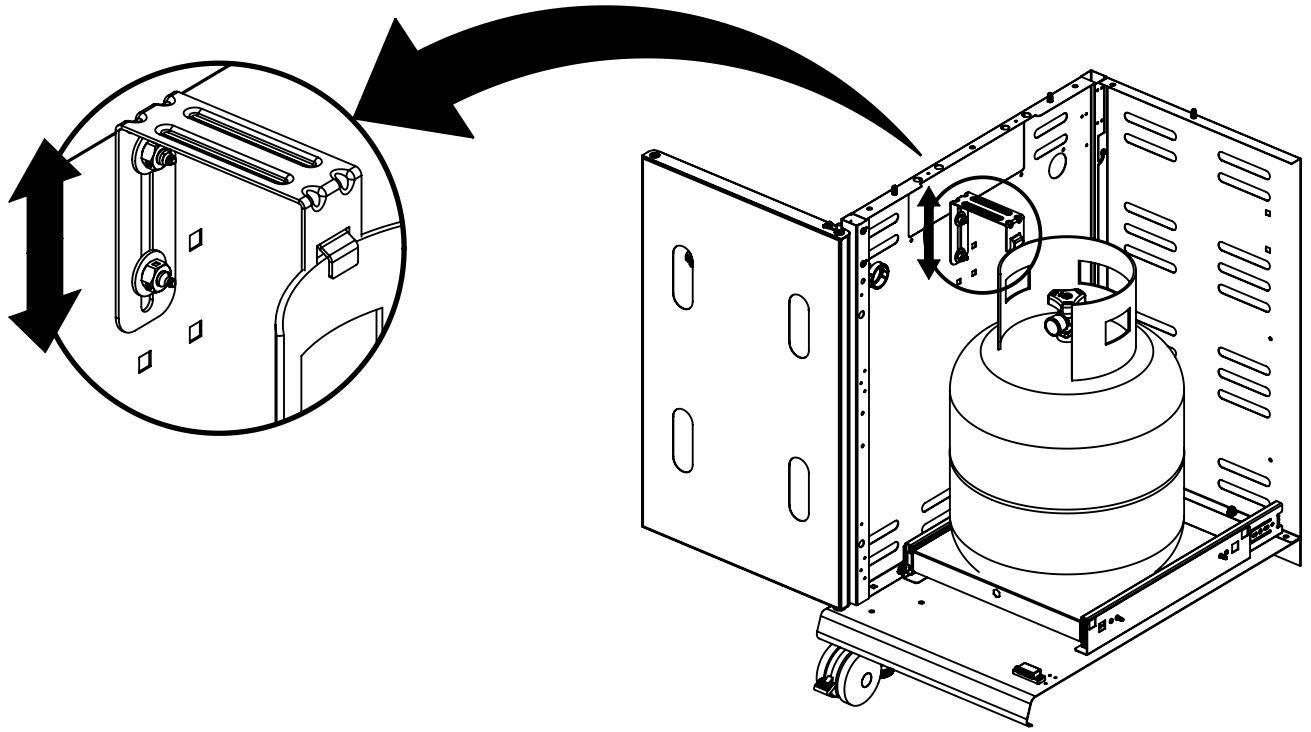

8

(1)

13

14

15

(2)  (2) 

PARTS LIST / LISTE DES PIÈCES

KEY #	ITEM #	DESCRIPTION	DESCRIPTION	9566-44S	9566-47S
1	87109-931	PANEL - SIDE LEFT	PANNEAU - CÔTE GAUCHE	1	1
2	87109-911	PANEL - SIDE RIGHT	PANNEAU - CÔTE DROITE	1	1
3	27205-014	PANEL - FRONT INNER	PANNEAU FRONTAL ARRIERE	1	1
4	27205-924R	PANEL - INNER REAR	PANNEAU INTERIEUR ARRIERE	1	1
5	27245-904	GREASE SHIELD	PROTECTION CONTRE LA GRAISSE	1	1
6	27005-91	HEAT SHIELD	PROTECTION CONTRE LA CHALEUR	3	3
7	Y-11544	SCREW - BURNER	VIS - BRÛLEUR	4	4
10	82305-021R	PANEL - REAR COOKBOX	PANNEAU - RECIPIENT	1	1
12	82315-021	PANEL - HOOD	PANNEAU DE LA CUVE	1	1
18	22022-284	GRID - S.S.	GRILLE EN A.I.	2	2
20	22005-991	GRID - WARMING RACK	GRILLE - MAINTIEN AU CHAUD	1	1
22	22225-014	COLLECTOR BOX - FRONT LOWER	RECIPIENT - FRONTAL INFERIEUR	1	1
24	22215-014	COLLECTOR BOX - FRONT UPPER	RECIPIENT - FRONTAL SUPERIEUR	1	1
25	22909-104LP	BURNER	BRÛLEUR	4	•
	22909-104NG	BURNER	BRÛLEUR	•	4
26	22001-768	CONTROL KNOB	BOUTON DE CONTROLE	4	4
26A	22001-668	CONTROL KNOB	BOUTON DE CONTROLE	2	2
27	22002-264	CONTROL BEZEL	MONTURE DE CONTROLE	4	4
27A	22001-164	CONTROL BEZEL	MONTURE DE CONTROLE	2	2
28	22005-474REG	CONTROL COVER	PANNEAU DE CONTROLE	1	1
34	S13470-091	HOSE-SIDE BURNER	TUYAU DU BRÛLEUR LATÉRAL	1	•
	S13470-132	HOSE-SIDE BURNER	TUYAU DU BRÛLEUR LATÉRAL	•	1
34A	Y-11230	COTTER PIN	ATTACHE DE CHEVILLE	1	1
35	29005-074	CONTROL ASSEMBLY	SOUPAPE	1	•
	29005-077	CONTROL ASSEMBLY	SOUPAPE	•	1
36	10342-T18	ELECTRODE - SIDE BURNER	ÉLECTRODE - BRÛLEUR DE CÔTÉ	1	1
37	20809-957	TUBE-REAR BURNER ASSY	TUBE DE BRÛLEUR ARRIÈRE	1	1
38	Y-11990	HEX NUT	ÉCROU	1	1
40	10114-20	HOSE & REGULATOR	TUYAU ET REGULATEUR PL	1	•
	10111-K45	HOSE NATURAL GAS	TUYAU (GAZ NAUTREL)	•	1
43	10342-E13	ELECTRODE	ELECTRODE	2	2
44	10342-247	ELECTRONIC IGNITOR	ALLUMAGE ÉLECTRONIQUE	1	1
47	21035-991	GREASE RAIL	GUIDE DU BAC A GRAISSE	2	2
48	22009-901	GREASE PAN	CUVETTE A GRAISSE	1	1
49	27055-901	GREASE TRAY	PLATEAU A GRAISSE	1	1
51	22209-904	FLAV-R-WAVE ®	FLAV-R-WAVE ®	4	4
52	86101-631	SIDE PANEL - LEFT	PANNEAU LATERAL - GAUCHE	1	1
53	86101-611	SIDE PANEL - RIGHT	PANNEAU LATERAL - DROITE	1	1
54	86305-614	LID - OUTER PANEL	COUVERCLE - PANNEAU EXTERIEUR	1	1
55	86205-61	LID - INNER PANEL	COUVERCLE - PANNEAU INTERIEUR	1	1
56	24005-12A	HANDLE	POIGNÉE	1	1
58	54009-936	BEZEL	MONTURE	2	2
59	10081-BK630	NAMEPLATE	PLAQUE D'IDENTIFICATION	1	1
60	10571-6	HEAT INDICATOR	INDICATEUR DE CHALEUR	1	1
65	20005-000	MATCH LIGHT - STICK	ALLUMETTES	1	1
68	22275-134A	DOOR	PORTE	1	1
70	21070-13	BEZEL	MONTURE	6	6
71	21071-13	HANDLE - SMALL	PETITE POIGNEE	3	3
74	Y-99100	DRAWER SLIDE	GLISSIÈRE DE TIROIR	2	2
75	21365-904	DRAWER FRONT - OUTER	PLAQUE FRONTALE DU TIROIR EXTERIEUR	2	2
76	21265-901	DRAWER FRONT - INNER	PLAQUE FRONTALE DU TIROIR INTERIEUR	2	2
77	21269-901	DRAWER	TIROIR	2	2
78	21335-111	BRACKET - DOOR CATCH	PARENTHÈSE - CROCHET DE PORTE	1	1
80	21109-905R	SIDE PANEL	PANNEAU LATERALE	2	2
83	21065-901R	DRAWER CENTER MOUNT	PLAQUE CENTRALE DE MONTAGE TIROIR	1	1
84	21069-901	DRAWER SUPPORT	SUPPORT TIROIR	1	1
85	21526-391	BRACKET - TANK BASE	SUPPORT DU RESERVOIR	2	2
86	Y-99101	SLIDE - TANK BASE	TIROIR TABLETTE DE BARBONE	1	1
87	21526-371	BASE - TANK	TABLETTE INFERIEUR	1	1
88	21305-925R	PANEL - REAR	PANNEAU - ARRIÈRE	1	1
90	21795-955R	BASE	TABLETTE INFERIEURE	1	1
100	21039-911	BRACKET - CASTOR SUPPORT	SUPPORT DE ROULLETTE	2	2
102	10892-23	CASTOR	ROULETTES	2	2
102A	10892-285	CASTOR	ROULETTES	2	2
103	21009-951	BRACKET - CYLINDER LP	SUPPORT DU RESERVOIR PL	1	1
110	23030-631	SHELF SUPPORT	SUPPORT DU PLANCHETTE LATERALE	2	2
111	23030-611	SHELF SUPPORT	SUPPORT DU PLANCHETTE LATERALE	2	2
114	23101-614	SHELF	PLANCHETTE LATERALE	1	1
115	23100-654	SHELF	PLANCHETTE LATERALE	1	1