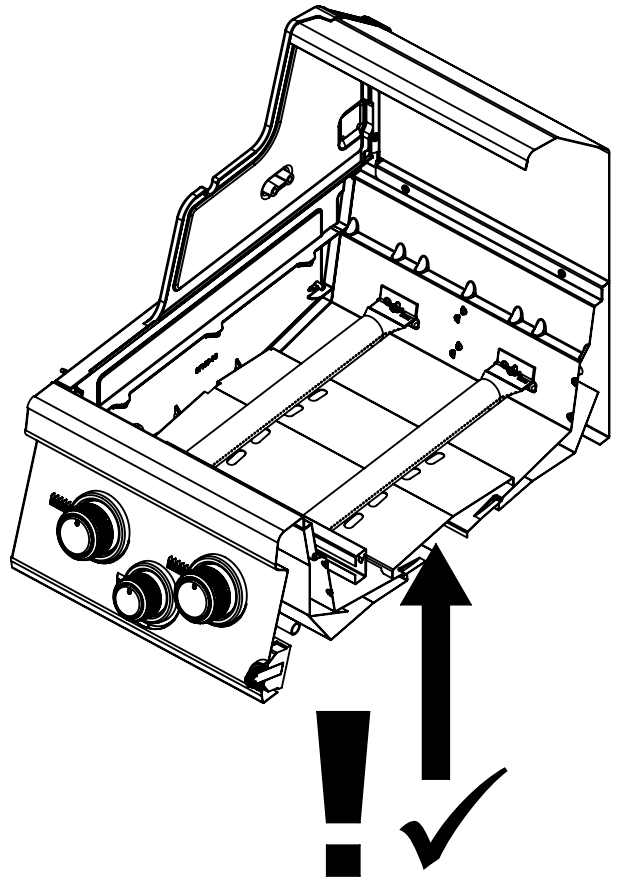

8

(1)

13

14

15

(2)  (2) 

PARTS LIST / LISTE DES PIÈCES

KEY #	ITEM #	DESCRIPTION	DESCRIPTION	9566-44S	9566-47S
1	87109-931	PANEL - SIDE LEFT	PANNEAU - CÔTE GAUCHE	1	1
2	87109-911	PANEL - SIDE RIGHT	PANNEAU - CÔTE DROITE	1	1
3	27205-014	PANEL - FRONT INNER	PANNEAU FRONTAL ARRIERE	1	1
4	27205-924R	PANEL - INNER REAR	PANNEAU INTERIEUR ARRIERE	1	1
5	27245-904	GREASE SHIELD	PROTECTION CONTRE LA GRAISSE	1	1
6	27005-91	HEAT SHIELD	PROTECTION CONTRE LA CHALEUR	3	3
7	Y-11544	SCREW - BURNER	VIS - BRÛLEUR	4	4
10	82305-021R	PANEL - REAR COOKBOX	PANNEAU - RECIPIENT	1	1
12	82315-021	PANEL - HOOD	PANNEAU DE LA CUVE	1	1
18	22022-284	GRID - S.S.	GRILLE EN A.I.	2	2
20	22005-991	GRID - WARMING RACK	GRILLE - MAINTIEN AU CHAUD	1	1
22	22225-014	COLLECTOR BOX - FRONT LOWER	RECIPIENT - FRONTAL INFERIEUR	1	1
24	22215-014	COLLECTOR BOX - FRONT UPPER	RECIPIENT - FRONTAL SUPERIEUR	1	1
25	22909-104LP	BURNER	BRÛLEUR	4	•
	22909-104NG	BURNER	BRÛLEUR	•	4
26	22001-768	CONTROL KNOB	BOUTON DE CONTROLE	4	4
26A	22001-668	CONTROL KNOB	BOUTON DE CONTROLE	2	2
27	22002-264	CONTROL BEZEL	MONTURE DE CONTROLE	4	4
27A	22001-164	CONTROL BEZEL	MONTURE DE CONTROLE	2	2
28	22005-474REG	CONTROL COVER	PANNEAU DE CONTROLE	1	1
34	S13470-091	HOSE-SIDE BURNER	TUYAU DU BRÛLEUR LATÉRAL	1	•
	S13470-132	HOSE-SIDE BURNER	TUYAU DU BRÛLEUR LATÉRAL	•	1
34A	Y-11230	COTTER PIN	ATTACHE DE CHEVILLE	1	1
35	29005-074	CONTROL ASSEMBLY	SOUPAPE	1	•
	29005-077	CONTROL ASSEMBLY	SOUPAPE	•	1
36	10342-T18	ELECTRODE - SIDE BURNER	ÉLECTRODE - BRÛLEUR DE CÔTÉ	1	1
37	20809-957	TUBE-REAR BURNER ASSY	TUBE DE BRÛLEUR ARRIÈRE	1	1
38	Y-11990	HEX NUT	ÉCROU	1	1
40	10114-20	HOSE & REGULATOR	TUYAU ET REGULATEUR PL	1	•
	10111-K45	HOSE NATURAL GAS	TUYAU (GAZ NAUTREL)	•	1
43	10342-E13	ELECTRODE	ELECTRODE	2	2
44	10342-247	ELECTRONIC IGNITOR	ALLUMAGE ÉLECTRONIQUE	1	1
47	21035-991	GREASE RAIL	GUIDE DU BAC A GRAISSE	2	2
48	22009-901	GREASE PAN	CUVETTE A GRAISSE	1	1
49	27055-901	GREASE TRAY	PLATEAU A GRAISSE	1	1
51	22209-904	FLAV-R-WAVE ®	FLAV-R-WAVE ®	4	4
52	86101-631	SIDE PANEL - LEFT	PANNEAU LATERAL - GAUCHE	1	1
53	86101-611	SIDE PANEL - RIGHT	PANNEAU LATERAL - DROITE	1	1
54	86305-614	LID - OUTER PANEL	COUVERCLE - PANNEAU EXTERIEUR	1	1
55	86205-61	LID - INNER PANEL	COUVERCLE - PANNEAU INTERIEUR	1	1
56	24005-12A	HANDLE	POIGNÉE	1	1
58	54009-936	BEZEL	MONTURE	2	2
59	10081-BK630	NAMEPLATE	PLAQUE D'IDENTIFICATION	1	1
60	10571-6	HEAT INDICATOR	INDICATEUR DE CHALEUR	1	1
65	20005-000	MATCH LIGHT - STICK	ALLUMETTES	1	1
68	22275-134A	DOOR	PORTE	1	1
70	21070-13	BEZEL	MONTURE	6	6
71	21071-13	HANDLE - SMALL	PETITE POIGNEE	3	3
74	Y-99100	DRAWER SLIDE	GLISSIÈRE DE TIROIR	2	2
75	21365-904	DRAWER FRONT - OUTER	PLAQUE FRONTALE DU TIROIR EXTERIEUR	2	2
76	21265-901	DRAWER FRONT - INNER	PLAQUE FRONTALE DU TIROIR INTERIEUR	2	2
77	21269-901	DRAWER	TIROIR	2	2
78	21335-111	BRACKET - DOOR CATCH	PARENTHÈSE - CROCHET DE PORTE	1	1
80	21109-905R	SIDE PANEL	PANNEAU LATERALE	2	2
83	21065-901R	DRAWER CENTER MOUNT	PLAQUE CENTRALE DE MONTAGE TIROIR	1	1
84	21069-901	DRAWER SUPPORT	SUPPORT TIROIR	1	1
85	21526-391	BRACKET - TANK BASE	SUPPORT DU RESERVOIR	2	2
86	Y-99101	SLIDE - TANK BASE	TIROIR TABLETTE DE BARBONE	1	1
87	21526-371	BASE - TANK	TABLETTE INFERIEUR	1	1
88	21305-925R	PANEL - REAR	PANNEAU - ARRIÈRE	1	1
90	21795-955R	BASE	TABLETTE INFERIEURE	1	1
100	21039-911	BRACKET - CASTOR SUPPORT	SUPPORT DE ROULLETTE	2	2
102	10892-23	CASTOR	ROULETTES	2	2
102A	10892-285	CASTOR	ROULETTES	2	2
103	21009-951	BRACKET - CYLINDER LP	SUPPORT DU RESERVOIR PL	1	1
110	23030-631	SHELF SUPPORT	SUPPORT DU PLANCHETTE LATERALE	2	2
111	23030-611	SHELF SUPPORT	SUPPORT DU PLANCHETTE LATERALE	2	2
114	23101-614	SHELF	PLANCHETTE LATERALE	1	1
115	23100-654	SHELF	PLANCHETTE LATERALE	1	1