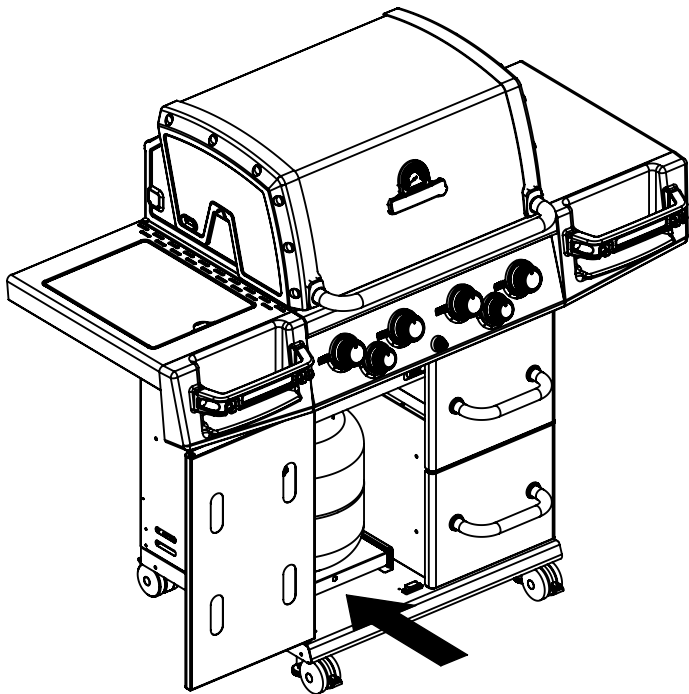

8

(1)

13

14

15

(2)  (2) 

PARTS LIST / LISTE DES PIÈCES

KEY #	ITEM #	DESCRIPTION	DESCRIPTION	9566-44S	9566-47S
1	87109-931	PANEL - SIDE LEFT	PANNEAU - CÔTE GAUCHE	1	1
2	87109-911	PANEL - SIDE RIGHT	PANNEAU - CÔTE DROITE	1	1
3	27205-014	PANEL - FRONT INNER	PANNEAU FRONTAL ARRIERE	1	1
4	27205-924R	PANEL - INNER REAR	PANNEAU INTERIEUR ARRIERE	1	1
5	27245-904	GREASE SHIELD	PROTECTION CONTRE LA GRAISSE	1	1
6	27005-91	HEAT SHIELD	PROTECTION CONTRE LA CHALEUR	3	3
7	Y-11544	SCREW - BURNER	VIS - BRÛLEUR	4	4
10	82305-021R	PANEL - REAR COOKBOX	PANNEAU - RECIPIENT	1	1
12	82315-021	PANEL - HOOD	PANNEAU DE LA CUVE	1	1
18	22022-284	GRID - S.S.	GRILLE EN A.I.	2	2
20	22005-991	GRID - WARMING RACK	GRILLE - MAINTIEN AU CHAUD	1	1
22	22225-014	COLLECTOR BOX - FRONT LOWER	RECIPIENT - FRONTAL INFERIEUR	1	1
24	22215-014	COLLECTOR BOX - FRONT UPPER	RECIPIENT - FRONTAL SUPERIEUR	1	1
25	22909-104LP	BURNER	BRÛLEUR	4	•
	22909-104NG	BURNER	BRÛLEUR	•	4
26	22001-768	CONTROL KNOB	BOUTON DE CONTROLE	4	4
26A	22001-668	CONTROL KNOB	BOUTON DE CONTROLE	2	2
27	22002-264	CONTROL BEZEL	MONTURE DE CONTROLE	4	4
27A	22001-164	CONTROL BEZEL	MONTURE DE CONTROLE	2	2
28	22005-474REG	CONTROL COVER	PANNEAU DE CONTROLE	1	1
34	S13470-091	HOSE-SIDE BURNER	TUYAU DU BRÛLEUR LATÉRAL	1	•
	S13470-132	HOSE-SIDE BURNER	TUYAU DU BRÛLEUR LATÉRAL	•	1
34A	Y-11230	COTTER PIN	ATTACHE DE CHEVILLE	1	1
35	29005-074	CONTROL ASSEMBLY	SOUPAPE	1	•
	29005-077	CONTROL ASSEMBLY	SOUPAPE	•	1
36	10342-T18	ELECTRODE - SIDE BURNER	ÉLECTRODE - BRÛLEUR DE CÔTÉ	1	1
37	20809-957	TUBE-REAR BURNER ASSY	TUBE DE BRÛLEUR ARRIÈRE	1	1
38	Y-11990	HEX NUT	ÉCROU	1	1
40	10114-20	HOSE & REGULATOR	TUYAU ET REGULATEUR PL	1	•
	10111-K45	HOSE NATURAL GAS	TUYAU (GAZ NAUTREL)	•	1
43	10342-E13	ELECTRODE	ELECTRODE	2	2
44	10342-247	ELECTRONIC IGNITOR	ALLUMAGE ÉLECTRONIQUE	1	1
47	21035-991	GREASE RAIL	GUIDE DU BAC A GRAISSE	2	2
48	22009-901	GREASE PAN	CUVETTE A GRAISSE	1	1
49	27055-901	GREASE TRAY	PLATEAU A GRAISSE	1	1
51	22209-904	FLAV-R-WAVE ®	FLAV-R-WAVE ®	4	4
52	86101-631	SIDE PANEL - LEFT	PANNEAU LATERAL - GAUCHE	1	1
53	86101-611	SIDE PANEL - RIGHT	PANNEAU LATERAL - DROITE	1	1
54	86305-614	LID - OUTER PANEL	COUVERCLE - PANNEAU EXTERIEUR	1	1
55	86205-61	LID - INNER PANEL	COUVERCLE - PANNEAU INTERIEUR	1	1
56	24005-12A	HANDLE	POIGNÉE	1	1
58	54009-936	BEZEL	MONTURE	2	2
59	10081-BK630	NAMEPLATE	PLAQUE D'IDENTIFICATION	1	1
60	10571-6	HEAT INDICATOR	INDICATEUR DE CHALEUR	1	1
65	20005-000	MATCH LIGHT - STICK	ALLUMETTES	1	1
68	22275-134A	DOOR	PORTE	1	1
70	21070-13	BEZEL	MONTURE	6	6
71	21071-13	HANDLE - SMALL	PETITE POIGNEE	3	3
74	Y-99100	DRAWER SLIDE	GLISSIÈRE DE TIROIR	2	2
75	21365-904	DRAWER FRONT - OUTER	PLAQUE FRONTALE DU TIROIR EXTERIEUR	2	2
76	21265-901	DRAWER FRONT - INNER	PLAQUE FRONTALE DU TIROIR INTERIEUR	2	2
77	21269-901	DRAWER	TIROIR	2	2
78	21335-111	BRACKET - DOOR CATCH	PARENTHÈSE - CROCHET DE PORTE	1	1
80	21109-905R	SIDE PANEL	PANNEAU LATERALE	2	2
83	21065-901R	DRAWER CENTER MOUNT	PLAQUE CENTRALE DE MONTAGE TIROIR	1	1
84	21069-901	DRAWER SUPPORT	SUPPORT TIROIR	1	1
85	21526-391	BRACKET - TANK BASE	SUPPORT DU RESERVOIR	2	2
86	Y-99101	SLIDE - TANK BASE	TIROIR TABLETTE DE BARBONE	1	1
87	21526-371	BASE - TANK	TABLETTE INFERIEUR	1	1
88	21305-925R	PANEL - REAR	PANNEAU - ARRIÈRE	1	1
90	21795-955R	BASE	TABLETTE INFERIEURE	1	1
100	21039-911	BRACKET - CASTOR SUPPORT	SUPPORT DE ROULLETTE	2	2
102	10892-23	CASTOR	ROULETTES	2	2
102A	10892-285	CASTOR	ROULETTES	2	2
103	21009-951	BRACKET - CYLINDER LP	SUPPORT DU RESERVOIR PL	1	1
110	23030-631	SHELF SUPPORT	SUPPORT DU PLANCHETTE LATERALE	2	2
111	23030-611	SHELF SUPPORT	SUPPORT DU PLANCHETTE LATERALE	2	2
114	23101-614	SHELF	PLANCHETTE LATERALE	1	1
115	23100-654	SHELF	PLANCHETTE LATERALE	1	1