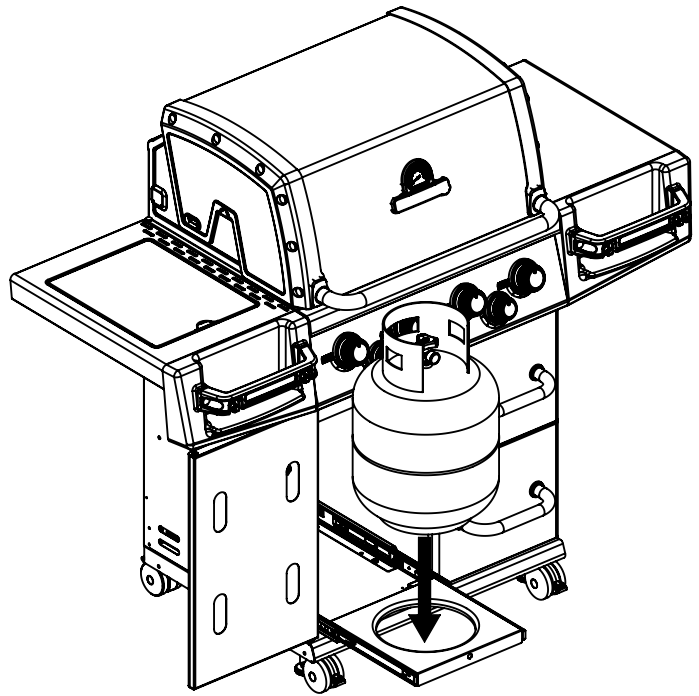

8

(1)

13

14

15

(2)  (2) 

PARTS LIST / LISTE DES PIÈCES

KEY #	ITEM #	DESCRIPTION	DESCRIPTION	9566-44S	9566-47S
1	87109-931	PANEL - SIDE LEFT	PANNEAU - CÔTE GAUCHE	1	1
2	87109-911	PANEL - SIDE RIGHT	PANNEAU - CÔTE DROITE	1	1
3	27205-014	PANEL - FRONT INNER	PANNEAU FRONTAL ARRIERE	1	1
4	27205-924R	PANEL - INNER REAR	PANNEAU INTERIEUR ARRIERE	1	1
5	27245-904	GREASE SHIELD	PROTECTION CONTRE LA GRAISSE	1	1
6	27005-91	HEAT SHIELD	PROTECTION CONTRE LA CHALEUR	3	3
7	Y-11544	SCREW - BURNER	VIS - BRÛLEUR	4	4
10	82305-021R	PANEL - REAR COOKBOX	PANNEAU - RECIPIENT	1	1
12	82315-021	PANEL - HOOD	PANNEAU DE LA CUVE	1	1
18	22022-284	GRID - S.S.	GRILLE EN A.I.	2	2
20	22005-991	GRID - WARMING RACK	GRILLE - MAINTIEN AU CHAUD	1	1
22	22225-014	COLLECTOR BOX - FRONT LOWER	RECIPIENT - FRONTAL INFERIEUR	1	1
24	22215-014	COLLECTOR BOX - FRONT UPPER	RECIPIENT - FRONTAL SUPERIEUR	1	1
25	22909-104LP	BURNER	BRÛLEUR	4	•
	22909-104NG	BURNER	BRÛLEUR	•	4
26	22001-768	CONTROL KNOB	BOUTON DE CONTROLE	4	4
26A	22001-668	CONTROL KNOB	BOUTON DE CONTROLE	2	2
27	22002-264	CONTROL BEZEL	MONTURE DE CONTROLE	4	4
27A	22001-164	CONTROL BEZEL	MONTURE DE CONTROLE	2	2
28	22005-474REG	CONTROL COVER	PANNEAU DE CONTROLE	1	1
34	S13470-091	HOSE-SIDE BURNER	TUYAU DU BRÛLEUR LATÉRAL	1	•
	S13470-132	HOSE-SIDE BURNER	TUYAU DU BRÛLEUR LATÉRAL	•	1
34A	Y-11230	COTTER PIN	ATTACHE DE CHEVILLE	1	1
35	29005-074	CONTROL ASSEMBLY	SOUPAPE	1	•
	29005-077	CONTROL ASSEMBLY	SOUPAPE	•	1
36	10342-T18	ELECTRODE - SIDE BURNER	ÉLECTRODE - BRÛLEUR DE CÔTÉ	1	1
37	20809-957	TUBE-REAR BURNER ASSY	TUBE DE BRÛLEUR ARRIÈRE	1	1
38	Y-11990	HEX NUT	ÉCROU	1	1
40	10114-20	HOSE & REGULATOR	TUYAU ET REGULATEUR PL	1	•
	10111-K45	HOSE NATURAL GAS	TUYAU (GAZ NAUTREL)	•	1
43	10342-E13	ELECTRODE	ELECTRODE	2	2
44	10342-247	ELECTRONIC IGNITOR	ALLUMAGE ÉLECTRONIQUE	1	1
47	21035-991	GREASE RAIL	GUIDE DU BAC A GRAISSE	2	2
48	22009-901	GREASE PAN	CUVETTE A GRAISSE	1	1
49	27055-901	GREASE TRAY	PLATEAU A GRAISSE	1	1
51	22209-904	FLAV-R-WAVE ®	FLAV-R-WAVE ®	4	4
52	86101-631	SIDE PANEL - LEFT	PANNEAU LATERAL - GAUCHE	1	1
53	86101-611	SIDE PANEL - RIGHT	PANNEAU LATERAL - DROITE	1	1
54	86305-614	LID - OUTER PANEL	COUVERCLE - PANNEAU EXTERIEUR	1	1
55	86205-61	LID - INNER PANEL	COUVERCLE - PANNEAU INTERIEUR	1	1
56	24005-12A	HANDLE	POIGNÉE	1	1
58	54009-936	BEZEL	MONTURE	2	2
59	10081-BK630	NAMEPLATE	PLAQUE D'IDENTIFICATION	1	1
60	10571-6	HEAT INDICATOR	INDICATEUR DE CHALEUR	1	1
65	20005-000	MATCH LIGHT - STICK	ALLUMETTES	1	1
68	22275-134A	DOOR	PORTE	1	1
70	21070-13	BEZEL	MONTURE	6	6
71	21071-13	HANDLE - SMALL	PETITE POIGNEE	3	3
74	Y-99100	DRAWER SLIDE	GLISSIÈRE DE TIROIR	2	2
75	21365-904	DRAWER FRONT - OUTER	PLAQUE FRONTALE DU TIROIR EXTERIEUR	2	2
76	21265-901	DRAWER FRONT - INNER	PLAQUE FRONTALE DU TIROIR INTERIEUR	2	2
77	21269-901	DRAWER	TIROIR	2	2
78	21335-111	BRACKET - DOOR CATCH	PARENTHÈSE - CROCHET DE PORTE	1	1
80	21109-905R	SIDE PANEL	PANNEAU LATERALE	2	2
83	21065-901R	DRAWER CENTER MOUNT	PLAQUE CENTRALE DE MONTAGE TIROIR	1	1
84	21069-901	DRAWER SUPPORT	SUPPORT TIROIR	1	1
85	21526-391	BRACKET - TANK BASE	SUPPORT DU RESERVOIR	2	2
86	Y-99101	SLIDE - TANK BASE	TIROIR TABLETTE DE BARBONE	1	1
87	21526-371	BASE - TANK	TABLETTE INFERIEUR	1	1
88	21305-925R	PANEL - REAR	PANNEAU - ARRIÈRE	1	1
90	21795-955R	BASE	TABLETTE INFERIEURE	1	1
100	21039-911	BRACKET - CASTOR SUPPORT	SUPPORT DE ROULLETTE	2	2
102	10892-23	CASTOR	ROULETTES	2	2
102A	10892-285	CASTOR	ROULETTES	2	2
103	21009-951	BRACKET - CYLINDER LP	SUPPORT DU RESERVOIR PL	1	1
110	23030-631	SHELF SUPPORT	SUPPORT DU PLANCHETTE LATERALE	2	2
111	23030-611	SHELF SUPPORT	SUPPORT DU PLANCHETTE LATERALE	2	2
114	23101-614	SHELF	PLANCHETTE LATERALE	1	1
115	23100-654	SHELF	PLANCHETTE LATERALE	1	1