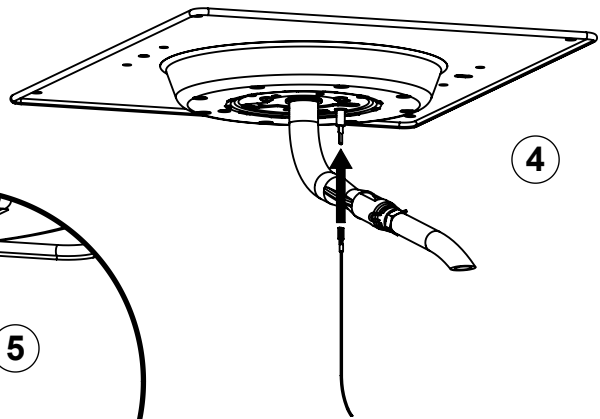

8

(1)

13

14

15

(2)  (2) 

PARTS LIST / LISTE DES PIÈCES

KEY #	ITEM #	DESCRIPTION	DESCRIPTION	9566-44S	9566-47S
1	87109-931	PANEL - SIDE LEFT	PANNEAU - CÔTE GAUCHE	1	1
2	87109-911	PANEL - SIDE RIGHT	PANNEAU - CÔTE DROITE	1	1
3	27205-014	PANEL - FRONT INNER	PANNEAU FRONTAL ARRIERE	1	1
4	27205-924R	PANEL - INNER REAR	PANNEAU INTERIEUR ARRIERE	1	1
5	27245-904	GREASE SHIELD	PROTECTION CONTRE LA GRAISSE	1	1
6	27005-91	HEAT SHIELD	PROTECTION CONTRE LA CHALEUR	3	3
7	Y-11544	SCREW - BURNER	VIS - BRÛLEUR	4	4
10	82305-021R	PANEL - REAR COOKBOX	PANNEAU - RECIPIENT	1	1
12	82315-021	PANEL - HOOD	PANNEAU DE LA CUVE	1	1
18	22022-284	GRID - S.S.	GRILLE EN A.I.	2	2
20	22005-991	GRID - WARMING RACK	GRILLE - MAINTIEN AU CHAUD	1	1
22	22225-014	COLLECTOR BOX - FRONT LOWER	RECIPIENT - FRONTAL INFERIEUR	1	1
24	22215-014	COLLECTOR BOX - FRONT UPPER	RECIPIENT - FRONTAL SUPERIEUR	1	1
25	22909-104LP	BURNER	BRÛLEUR	4	•
	22909-104NG	BURNER	BRÛLEUR	•	4
26	22001-768	CONTROL KNOB	BOUTON DE CONTROLE	4	4
26A	22001-668	CONTROL KNOB	BOUTON DE CONTROLE	2	2
27	22002-264	CONTROL BEZEL	MONTURE DE CONTROLE	4	4
27A	22001-164	CONTROL BEZEL	MONTURE DE CONTROLE	2	2
28	22005-474REG	CONTROL COVER	PANNEAU DE CONTROLE	1	1
34	S13470-091	HOSE-SIDE BURNER	TUYAU DU BRÛLEUR LATÉRAL	1	•
	S13470-132	HOSE-SIDE BURNER	TUYAU DU BRÛLEUR LATÉRAL	•	1
34A	Y-11230	COTTER PIN	ATTACHE DE CHEVILLE	1	1
35	29005-074	CONTROL ASSEMBLY	SOUPAPE	1	•
	29005-077	CONTROL ASSEMBLY	SOUPAPE	•	1
36	10342-T18	ELECTRODE - SIDE BURNER	ÉLECTRODE - BRÛLEUR DE CÔTÉ	1	1
37	20809-957	TUBE-REAR BURNER ASSY	TUBE DE BRÛLEUR ARRIÈRE	1	1
38	Y-11990	HEX NUT	ÉCROU	1	1
40	10114-20	HOSE & REGULATOR	TUYAU ET REGULATEUR PL	1	•
	10111-K45	HOSE NATURAL GAS	TUYAU (GAZ NAUTREL)	•	1
43	10342-E13	ELECTRODE	ELECTRODE	2	2
44	10342-247	ELECTRONIC IGNITOR	ALLUMAGE ÉLECTRONIQUE	1	1
47	21035-991	GREASE RAIL	GUIDE DU BAC A GRAISSE	2	2
48	22009-901	GREASE PAN	CUVETTE A GRAISSE	1	1
49	27055-901	GREASE TRAY	PLATEAU A GRAISSE	1	1
51	22209-904	FLAV-R-WAVE ®	FLAV-R-WAVE ®	4	4
52	86101-631	SIDE PANEL - LEFT	PANNEAU LATERAL - GAUCHE	1	1
53	86101-611	SIDE PANEL - RIGHT	PANNEAU LATERAL - DROITE	1	1
54	86305-614	LID - OUTER PANEL	COUVERCLE - PANNEAU EXTERIEUR	1	1
55	86205-61	LID - INNER PANEL	COUVERCLE - PANNEAU INTERIEUR	1	1
56	24005-12A	HANDLE	POIGNÉE	1	1
58	54009-936	BEZEL	MONTURE	2	2
59	10081-BK630	NAMEPLATE	PLAQUE D'IDENTIFICATION	1	1
60	10571-6	HEAT INDICATOR	INDICATEUR DE CHALEUR	1	1
65	20005-000	MATCH LIGHT - STICK	ALLUMETTES	1	1
68	22275-134A	DOOR	PORTE	1	1
70	21070-13	BEZEL	MONTURE	6	6
71	21071-13	HANDLE - SMALL	PETITE POIGNEE	3	3
74	Y-99100	DRAWER SLIDE	GLISSIÈRE DE TIROIR	2	2
75	21365-904	DRAWER FRONT - OUTER	PLAQUE FRONTALE DU TIROIR EXTERIEUR	2	2
76	21265-901	DRAWER FRONT - INNER	PLAQUE FRONTALE DU TIROIR INTERIEUR	2	2
77	21269-901	DRAWER	TIROIR	2	2
78	21335-111	BRACKET - DOOR CATCH	PARENTHÈSE - CROCHET DE PORTE	1	1
80	21109-905R	SIDE PANEL	PANNEAU LATERALE	2	2
83	21065-901R	DRAWER CENTER MOUNT	PLAQUE CENTRALE DE MONTAGE TIROIR	1	1
84	21069-901	DRAWER SUPPORT	SUPPORT TIROIR	1	1
85	21526-391	BRACKET - TANK BASE	SUPPORT DU RESERVOIR	2	2
86	Y-99101	SLIDE - TANK BASE	TIROIR TABLETTE DE BARBONE	1	1
87	21526-371	BASE - TANK	TABLETTE INFERIEUR	1	1
88	21305-925R	PANEL - REAR	PANNEAU - ARRIÈRE	1	1
90	21795-955R	BASE	TABLETTE INFERIEURE	1	1
100	21039-911	BRACKET - CASTOR SUPPORT	SUPPORT DE ROULLETTE	2	2
102	10892-23	CASTOR	ROULETTES	2	2
102A	10892-285	CASTOR	ROULETTES	2	2
103	21009-951	BRACKET - CYLINDER LP	SUPPORT DU RESERVOIR PL	1	1
110	23030-631	SHELF SUPPORT	SUPPORT DU PLANCHETTE LATERALE	2	2
111	23030-611	SHELF SUPPORT	SUPPORT DU PLANCHETTE LATERALE	2	2
114	23101-614	SHELF	PLANCHETTE LATERALE	1	1
115	23100-654	SHELF	PLANCHETTE LATERALE	1	1