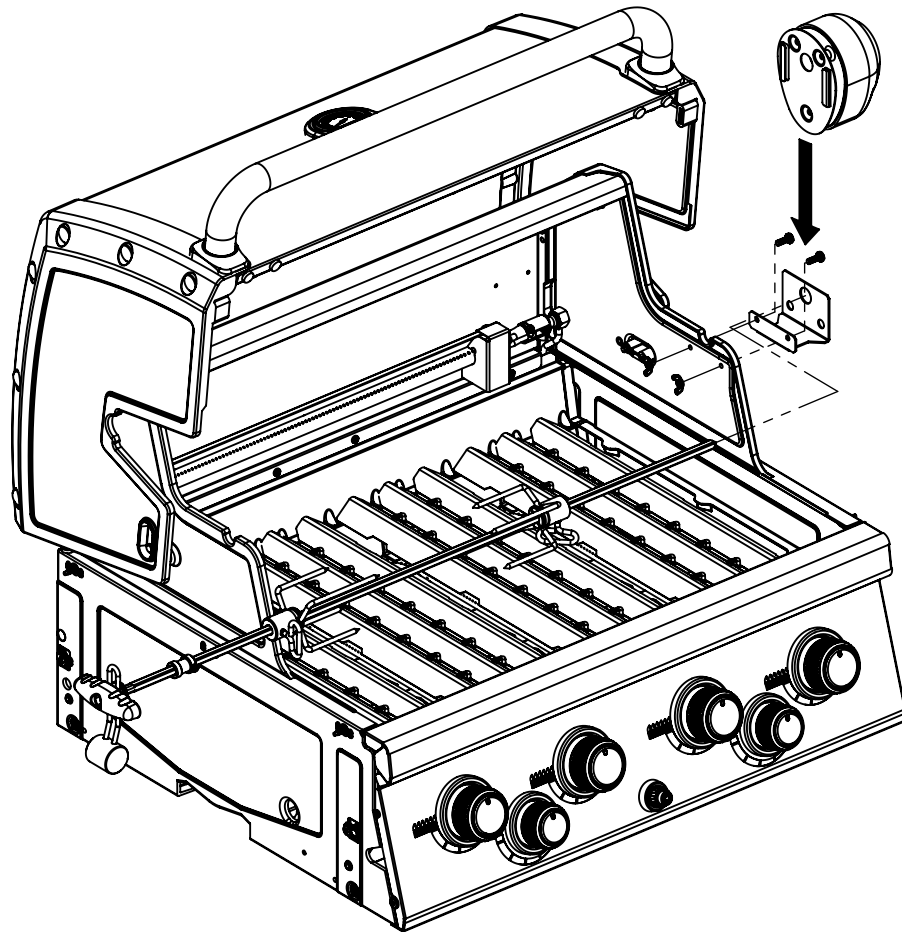

8

(1)

13

14

15

(2)  (2) 

PARTS LIST / LISTE DES PIÈCES

KEY #	ITEM #	DESCRIPTION	DESCRIPTION	9566-44S	9566-47S
1	87109-931	PANEL - SIDE LEFT	PANNEAU - CÔTE GAUCHE	1	1
2	87109-911	PANEL - SIDE RIGHT	PANNEAU - CÔTE DROITE	1	1
3	27205-014	PANEL - FRONT INNER	PANNEAU FRONTAL ARRIERE	1	1
4	27205-924R	PANEL - INNER REAR	PANNEAU INTERIEUR ARRIERE	1	1
5	27245-904	GREASE SHIELD	PROTECTION CONTRE LA GRAISSE	1	1
6	27005-91	HEAT SHIELD	PROTECTION CONTRE LA CHALEUR	3	3
7	Y-11544	SCREW - BURNER	VIS - BRÛLEUR	4	4
10	82305-021R	PANEL - REAR COOKBOX	PANNEAU - RECIPIENT	1	1
12	82315-021	PANEL - HOOD	PANNEAU DE LA CUVE	1	1
18	22022-284	GRID - S.S.	GRILLE EN A.I.	2	2
20	22005-991	GRID - WARMING RACK	GRILLE - MAINTIEN AU CHAUD	1	1
22	22225-014	COLLECTOR BOX - FRONT LOWER	RECIPIENT - FRONTAL INFERIEUR	1	1
24	22215-014	COLLECTOR BOX - FRONT UPPER	RECIPIENT - FRONTAL SUPERIEUR	1	1
25	22909-104LP	BURNER	BRÛLEUR	4	•
	22909-104NG	BURNER	BRÛLEUR	•	4
26	22001-768	CONTROL KNOB	BOUTON DE CONTROLE	4	4
26A	22001-668	CONTROL KNOB	BOUTON DE CONTROLE	2	2
27	22002-264	CONTROL BEZEL	MONTURE DE CONTROLE	4	4
27A	22001-164	CONTROL BEZEL	MONTURE DE CONTROLE	2	2
28	22005-474REG	CONTROL COVER	PANNEAU DE CONTROLE	1	1
34	S13470-091	HOSE-SIDE BURNER	TUYAU DU BRÛLEUR LATÉRAL	1	•
	S13470-132	HOSE-SIDE BURNER	TUYAU DU BRÛLEUR LATÉRAL	•	1
34A	Y-11230	COTTER PIN	ATTACHE DE CHEVILLE	1	1
35	29005-074	CONTROL ASSEMBLY	SOUPAPE	1	•
	29005-077	CONTROL ASSEMBLY	SOUPAPE	•	1
36	10342-T18	ELECTRODE - SIDE BURNER	ÉLECTRODE - BRÛLEUR DE CÔTÉ	1	1
37	20809-957	TUBE-REAR BURNER ASSY	TUBE DE BRÛLEUR ARRIÈRE	1	1
38	Y-11990	HEX NUT	ÉCROU	1	1
40	10114-20	HOSE & REGULATOR	TUYAU ET REGULATEUR PL	1	•
	10111-K45	HOSE NATURAL GAS	TUYAU (GAZ NAUTREL)	•	1
43	10342-E13	ELECTRODE	ELECTRODE	2	2
44	10342-247	ELECTRONIC IGNITOR	ALLUMAGE ÉLECTRONIQUE	1	1
47	21035-991	GREASE RAIL	GUIDE DU BAC A GRAISSE	2	2
48	22009-901	GREASE PAN	CUVETTE A GRAISSE	1	1
49	27055-901	GREASE TRAY	PLATEAU A GRAISSE	1	1
51	22209-904	FLAV-R-WAVE ®	FLAV-R-WAVE ®	4	4
52	86101-631	SIDE PANEL - LEFT	PANNEAU LATERAL - GAUCHE	1	1
53	86101-611	SIDE PANEL - RIGHT	PANNEAU LATERAL - DROITE	1	1
54	86305-614	LID - OUTER PANEL	COUVERCLE - PANNEAU EXTERIEUR	1	1
55	86205-61	LID - INNER PANEL	COUVERCLE - PANNEAU INTERIEUR	1	1
56	24005-12A	HANDLE	POIGNÉE	1	1
58	54009-936	BEZEL	MONTURE	2	2
59	10081-BK630	NAMEPLATE	PLAQUE D'IDENTIFICATION	1	1
60	10571-6	HEAT INDICATOR	INDICATEUR DE CHALEUR	1	1
65	20005-000	MATCH LIGHT - STICK	ALLUMETTES	1	1
68	22275-134A	DOOR	PORTE	1	1
70	21070-13	BEZEL	MONTURE	6	6
71	21071-13	HANDLE - SMALL	PETITE POIGNEE	3	3
74	Y-99100	DRAWER SLIDE	GLISSIÈRE DE TIROIR	2	2
75	21365-904	DRAWER FRONT - OUTER	PLAQUE FRONTALE DU TIROIR EXTERIEUR	2	2
76	21265-901	DRAWER FRONT - INNER	PLAQUE FRONTALE DU TIROIR INTERIEUR	2	2
77	21269-901	DRAWER	TIROIR	2	2
78	21335-111	BRACKET - DOOR CATCH	PARENTHÈSE - CROCHET DE PORTE	1	1
80	21109-905R	SIDE PANEL	PANNEAU LATERALE	2	2
83	21065-901R	DRAWER CENTER MOUNT	PLAQUE CENTRALE DE MONTAGE TIROIR	1	1
84	21069-901	DRAWER SUPPORT	SUPPORT TIROIR	1	1
85	21526-391	BRACKET - TANK BASE	SUPPORT DU RESERVOIR	2	2
86	Y-99101	SLIDE - TANK BASE	TIROIR TABLETTE DE BARBONE	1	1
87	21526-371	BASE - TANK	TABLETTE INFERIEUR	1	1
88	21305-925R	PANEL - REAR	PANNEAU - ARRIÈRE	1	1
90	21795-955R	BASE	TABLETTE INFERIEURE	1	1
100	21039-911	BRACKET - CASTOR SUPPORT	SUPPORT DE ROULLETTE	2	2
102	10892-23	CASTOR	ROULETTES	2	2
102A	10892-285	CASTOR	ROULETTES	2	2
103	21009-951	BRACKET - CYLINDER LP	SUPPORT DU RESERVOIR PL	1	1
110	23030-631	SHELF SUPPORT	SUPPORT DU PLANCHETTE LATERALE	2	2
111	23030-611	SHELF SUPPORT	SUPPORT DU PLANCHETTE LATERALE	2	2
114	23101-614	SHELF	PLANCHETTE LATERALE	1	1
115	23100-654	SHELF	PLANCHETTE LATERALE	1	1