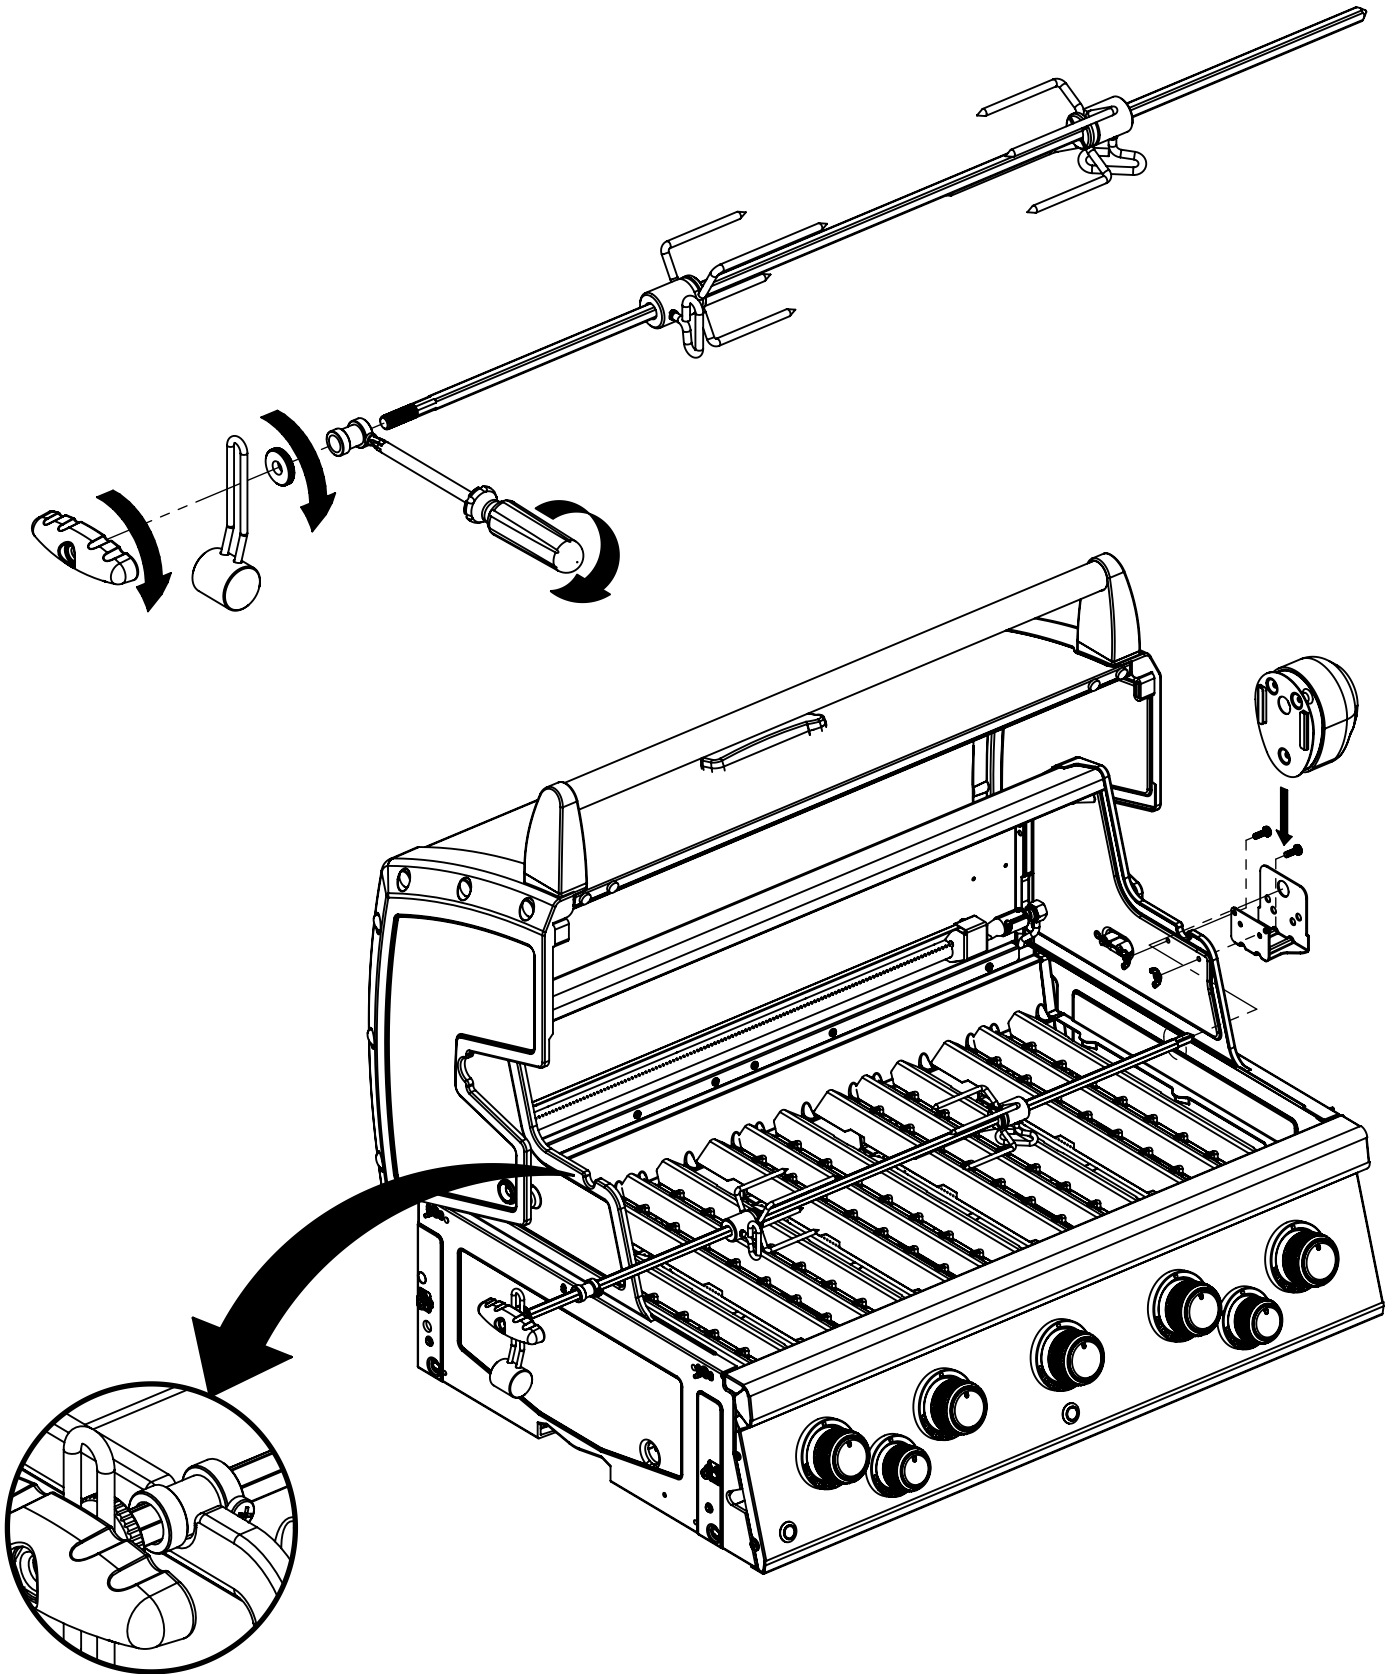

16

(2) (2)

PARTS LIST / LISTE DES PIECES

KEY #	ITEM #	DESCRIPTION	DESCRIPTION	9588-44	9588-47
1	87109-931	PANEL - SIDE LEFT	PANEL - LATERAL IZQUIERDO	1	1
2	87109-911	PANEL - SIDE RIGHT	PANEL - LATERAL DERECHO	1	1
3	27206-014	PANEL - FRONT INNER	PANEL - DELANTERO INTERNO	1	1
4	27206-924R	PANEL - INNER REAR	PANEL - POSTERIOR INTERNO	1	1
5	27246-904	GREASE SHIELD	PROTECTOR CONTRA GRASA	1	1
6	27006-91	HEAT SHIELD	CUBIERTA CONTRA EL CALOR	3	3
7	Y-11544	SCREW - BURNER	TORNILLO - QUEMADOR	5	5
10	82306-021R	PANEL - REAR COOKBOX	PANEL - CAJA DE COCCIÓN POSTERIOR	1	1
12	82316-021	PANEL - HOOD	PANEL - TAPA	1	1
13	27036-701	LIGHT PANEL - HOOD	PANEL DE LUZ - TAPA	1	1
18	22022-284	GRID	REJILLA	2	2
19	22005-284	GRID	REJILLA	1	1
20	22006-991	GRID - WARMING RACK	REJILLA - ESTANTE PARA CALENTAR	1	1
22	22226-014	COLLECTOR BOX - FRONT LOWER	CAJA RECOLECTORA - DELANTERA INFERIOR	1	1
24	22216-014	COLLECTOR BOX - FRONT UPPER	CAJA RECOLECTORA - DELANTERA SUPERIOR	1	1
25	22909-104LP	BURNER	QUEMADOR	1	•
	22909-104NG	BURNER	QUEMADOR	•	1
26	22001-768	CONTROL KNOB	PERILLA DE CONTROL	5	5
26A	22001-668	CONTROL KNOB	PERILLA DE CONTROL	2	2
27	22002-264	CONTROL BEZEL	PANEL DE CONTROL	5	5
27A	22001-164	CONTROL BEZEL	PANEL DE CONTROL	2	2
28	22006-494	CONTROL COVER	CUBIERTA DE CONTROL	1	1
34	S13470-091	HOSE-SIDE BURNER	MANGUERA - QUEMADOR LATERAL	1	•
	S13470-132	HOSE-SIDE BURNER	MANGUERA - QUEMADOR LATERAL	•	1
34A	Y-11230	COTTER PIN	CHAVETA	1	1
35	29006-074	CONTROL ASSEMBLY	MECANISMO DE CONTROL	1	•
	29006-077	CONTROL ASSEMBLY	MECANISMO DE CONTROL	•	1
36	10342-T18	ELECTRODE - SIDE BURNER	ELECTRODO - QUEMADOR LATERAL	1	1
37	20809-957	TUBE-REAR BURNER ASSY	TUBO, QUEMADOR POSTERIOR	1	1
38	Y-11990	HEX NUT	TUERCA HEXAGONAL	1	1
40	10114-20	HOSE & REGULATOR	MANGUERA Y REGULADOR	1	•
	10111-K45	HOSE NATURAL GAS	MANGUERA DE GAS NATURAL	•	1
43	10342-E13	ELECTRODE	ELECTRODO	3	3
44	10342-45	ELECTRONIC IGNITOR	ENCENDEDOR ELECTRÓNICO	1	1
44A	25070-92	BUTTON -ELECTRONIC IGNITOR	BOTÓN - ENCENDEDOR ELECTRÓNICO	1	1
47	21036-991	GREASE RAIL	RIEL DE GRASA	2	2
48	22009-901	GREASE PAN	RIEL DE GRASA	1	1
49	27056-901	GREASE TRAY	BANDEJA PARA LA GRASA	1	1
51	22209-904	FLAV-R-WAVE ®	FLAV-R-WAVE®	5	5
52	86101-631	SIDE PANEL - LEFT	PANEL LATERAL - MEDIA LUNA IZQUIERDA	1	1
53	86101-611	SIDE PANEL - RIGHT	PANEL LATERAL - MEDIA LUNA DERECHA	1	1
54	86306-614	LID - OUTER PANEL	TAPA - PANEL EXTERIOR	1	1
55	86206-61	LID - INNER PANEL	TAPA - PANEL INTERIOR	1	1
56	24006-239	HANDLE	MANGO	1	1
58	26009-917	HANDLE END CAP	TAPA DEL EXTREMO	2	2
58A	24009-938	HANDLE STANDOFF	ESPACIADOR DE MANIJA	2	2
59	10081-BK630	NAMEPLATE	PLACA CON NOMBRE	1	1
60	10571-6	HEAT INDICATOR	INDICADOR DE TEMPERATURA	1	1
65	20005-000	MATCH LIGHT - STICK	CERILLA - VARILLA	1	1
68	21172-234A	DOOR	PUERTA	1	1
70	21079-906	HANDLE END CAP	TAPA DEL EXTREMO	6	6
71	21171-23	HANDLE - SMALL	MANGO	3	3
74	Y-99100	DRAWER SLIDE	SOPORTE - CAJÓN	3	3
75	21365-904	DRAWER FRONT - OUTER	CAJÓN DE PANEL EXTERIOR	2	2
76	21265-901	DRAWER FRONT - INNER	PANEL INTERIOR CAJÓN	2	2
77	21269-901	DRAWER	CAJÓN	3	3
78	21336-111	BRACKET - DOOR CATCH	SOPORTE - RETÉN DE PUERTA	1	1
80	21109-905R	SIDE PANEL	PANEL LATERAL	2	2
83	21065-901R	DRAWER CENTER MOUNT	CAJÓN CENTRAL PLACA DE MONTAJE	1	1
84	21069-901	DRAWER SUPPORT	APOYO DEL CAJÓN	1	1
85	21526-391	BRACKET - TANK BASE	SOPORTE - BASE DEL TANQUE	2	2
86	Y-99101	SLIDE - TANK BASE	PATÍN - BASE DEL TANQUE	1	1
87	21526-371	BASE - TANK	BASE - TANQUE	1	1
88	21306-925R	PANEL - REAR	PANEL - POSTERIOR	1	1
90	51096-955R	BASE	BASE	1	1
100	21039-911	BRACKET - CASTOR SUPPORT	SOPORTE - PARA RUEDITA	2	2
102	10892-23	CASTOR	RUEDITA	2	2
102A	10892-285	CASTOR	RUEDITA	2	2
103	21009-951	BRACKET - CYLINDER LP	SOPORTE - TANQUE LP	1	•