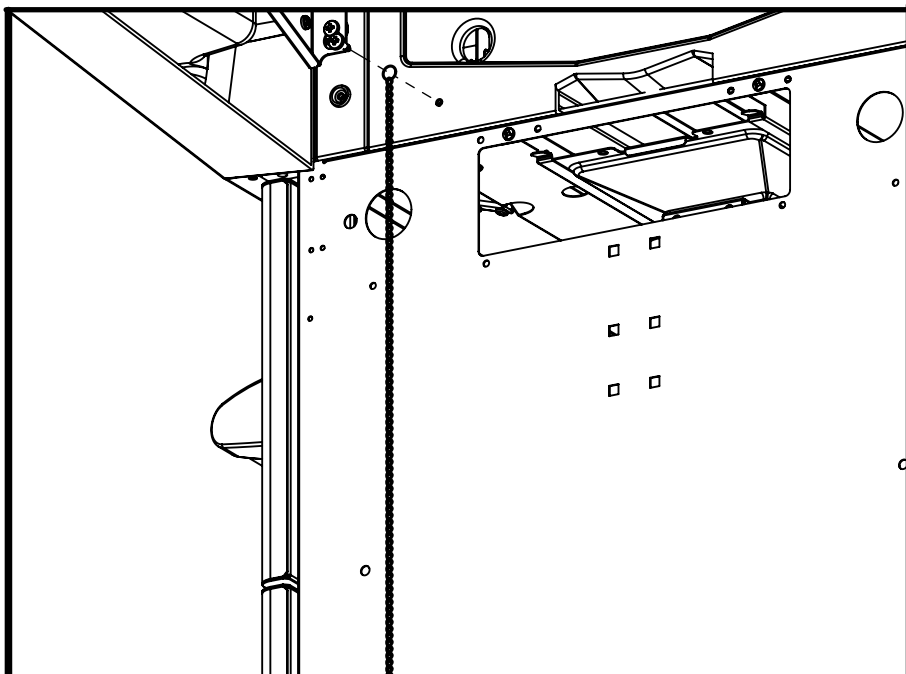

16

(2)  (2) 

PARTS LIST / LISTE DES PIECES

KEY #	ITEM #	DESCRIPTION	DESCRIPTION	9588-44	9588-47
1	87109-931	PANEL - SIDE LEFT	PANEL - LATERAL IZQUIERDO	1	1
2	87109-911	PANEL - SIDE RIGHT	PANEL - LATERAL DERECHO	1	1
3	27206-014	PANEL - FRONT INNER	PANEL - DELANTERO INTERNO	1	1
4	27206-924R	PANEL - INNER REAR	PANEL - POSTERIOR INTERNO	1	1
5	27246-904	GREASE SHIELD	PROTECTOR CONTRA GRASA	1	1
6	27006-91	HEAT SHIELD	CUBIERTA CONTRA EL CALOR	3	3
7	Y-11544	SCREW - BURNER	TORNILLO - QUEMADOR	5	5
10	82306-021R	PANEL - REAR COOKBOX	PANEL - CAJA DE COCCIÓN POSTERIOR	1	1
12	82316-021	PANEL - HOOD	PANEL - TAPA	1	1
13	27036-701	LIGHT PANEL - HOOD	PANEL DE LUZ - TAPA	1	1
18	22022-284	GRID	REJILLA	2	2
19	22005-284	GRID	REJILLA	1	1
20	22006-991	GRID - WARMING RACK	REJILLA - ESTANTE PARA CALENTAR	1	1
22	22226-014	COLLECTOR BOX - FRONT LOWER	CAJA RECOLECTORA - DELANTERA INFERIOR	1	1
24	22216-014	COLLECTOR BOX - FRONT UPPER	CAJA RECOLECTORA - DELANTERA SUPERIOR	1	1
25	22909-104LP	BURNER	QUEMADOR	1	•
	22909-104NG	BURNER	QUEMADOR	•	1
26	22001-768	CONTROL KNOB	PERILLA DE CONTROL	5	5
26A	22001-668	CONTROL KNOB	PERILLA DE CONTROL	2	2
27	22002-264	CONTROL BEZEL	PANEL DE CONTROL	5	5
27A	22001-164	CONTROL BEZEL	PANEL DE CONTROL	2	2
28	22006-494	CONTROL COVER	CUBIERTA DE CONTROL	1	1
34	S13470-091	HOSE-SIDE BURNER	MANGUERA - QUEMADOR LATERAL	1	•
	S13470-132	HOSE-SIDE BURNER	MANGUERA - QUEMADOR LATERAL	•	1
34A	Y-11230	COTTER PIN	CHAVETA	1	1
35	29006-074	CONTROL ASSEMBLY	MECANISMO DE CONTROL	1	•
	29006-077	CONTROL ASSEMBLY	MECANISMO DE CONTROL	•	1
36	10342-T18	ELECTRODE - SIDE BURNER	ELECTRODO - QUEMADOR LATERAL	1	1
37	20809-957	TUBE-REAR BURNER ASSY	TUBO, QUEMADOR POSTERIOR	1	1
38	Y-11990	HEX NUT	TUERCA HEXAGONAL	1	1
40	10114-20	HOSE & REGULATOR	MANGUERA Y REGULADOR	1	•
	10111-K45	HOSE NATURAL GAS	MANGUERA DE GAS NATURAL	•	1
43	10342-E13	ELECTRODE	ELECTRODO	3	3
44	10342-45	ELECTRONIC IGNITOR	ENCENDEDOR ELECTRÓNICO	1	1
44A	25070-92	BUTTON -ELECTRONIC IGNITOR	BOTÓN - ENCENDEDOR ELECTRÓNICO	1	1
47	21036-991	GREASE RAIL	RIEL DE GRASA	2	2
48	22009-901	GREASE PAN	RIEL DE GRASA	1	1
49	27056-901	GREASE TRAY	BANDEJA PARA LA GRASA	1	1
51	22209-904	FLAV-R-WAVE ®	FLAV-R-WAVE®	5	5
52	86101-631	SIDE PANEL - LEFT	PANEL LATERAL - MEDIA LUNA IZQUIERDA	1	1
53	86101-611	SIDE PANEL - RIGHT	PANEL LATERAL - MEDIA LUNA DERECHA	1	1
54	86306-614	LID - OUTER PANEL	TAPA - PANEL EXTERIOR	1	1
55	86206-61	LID - INNER PANEL	TAPA - PANEL INTERIOR	1	1
56	24006-239	HANDLE	MANGO	1	1
58	26009-917	HANDLE END CAP	TAPA DEL EXTREMO	2	2
58A	24009-938	HANDLE STANDOFF	ESPACIADOR DE MANIJA	2	2
59	10081-BK630	NAMEPLATE	PLACA CON NOMBRE	1	1
60	10571-6	HEAT INDICATOR	INDICADOR DE TEMPERATURA	1	1
65	20005-000	MATCH LIGHT - STICK	CERILLA - VARILLA	1	1
68	21172-234A	DOOR	PUERTA	1	1
70	21079-906	HANDLE END CAP	TAPA DEL EXTREMO	6	6
71	21171-23	HANDLE - SMALL	MANGO	3	3
74	Y-99100	DRAWER SLIDE	SOPORTE - CAJÓN	3	3
75	21365-904	DRAWER FRONT - OUTER	CAJÓN DE PANEL EXTERIOR	2	2
76	21265-901	DRAWER FRONT - INNER	PANEL INTERIOR CAJÓN	2	2
77	21269-901	DRAWER	CAJÓN	3	3
78	21336-111	BRACKET - DOOR CATCH	SOPORTE - RETÉN DE PUERTA	1	1
80	21109-905R	SIDE PANEL	PANEL LATERAL	2	2
83	21065-901R	DRAWER CENTER MOUNT	CAJÓN CENTRAL PLACA DE MONTAJE	1	1
84	21069-901	DRAWER SUPPORT	APOYO DEL CAJÓN	1	1
85	21526-391	BRACKET - TANK BASE	SOPORTE - BASE DEL TANQUE	2	2
86	Y-99101	SLIDE - TANK BASE	PATÍN - BASE DEL TANQUE	1	1
87	21526-371	BASE - TANK	BASE - TANQUE	1	1
88	21306-925R	PANEL - REAR	PANEL - POSTERIOR	1	1
90	51096-955R	BASE	BASE	1	1
100	21039-911	BRACKET - CASTOR SUPPORT	SOPORTE - PARA RUEDITA	2	2
102	10892-23	CASTOR	RUEDITA	2	2
102A	10892-285	CASTOR	RUEDITA	2	2
103	21009-951	BRACKET - CYLINDER LP	SOPORTE - TANQUE LP	1	•