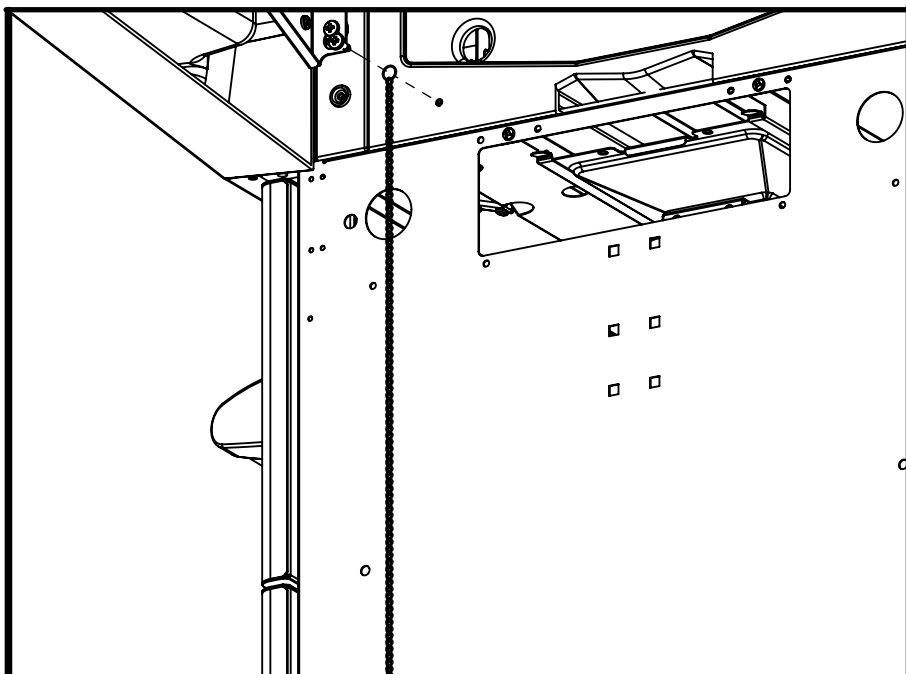

(1)  (1)

16

(2)  (2) 

PARTS LIST / LISTE DES PIECES

KEY #	ITEM #	DESCRIPTION	DESCRIPTION	9588-44	9588-47
1	87109-931	PANEL - SIDE LEFT	PANEL - LATERAL IZQUIERDO	1	1
2	87109-911	PANEL - SIDE RIGHT	PANEL - LATERAL DERECHO	1	1
3	27206-014	PANEL - FRONT INNER	PANEL - DELANTERO INTERNO	1	1
4	27206-924R	PANEL - INNER REAR	PANEL - POSTERIOR INTERNO	1	1
5	27246-904	GREASE SHIELD	PROTECTOR CONTRA GRASA	1	1
6	27006-91	HEAT SHIELD	CUBIERTA CONTRA EL CALOR	3	3
7	Y-11544	SCREW - BURNER	TORNILLO - QUEMADOR	5	5
10	82306-021R	PANEL - REAR COOKBOX	PANEL - CAJA DE COCCIÓN POSTERIOR	1	1
12	82316-021	PANEL - HOOD	PANEL - TAPA	1	1
13	27036-701	LIGHT PANEL - HOOD	PANEL DE LUZ - TAPA	1	1
18	22022-284	GRID	REJILLA	2	2
19	22005-284	GRID	REJILLA	1	1
20	22006-991	GRID - WARMING RACK	REJILLA - ESTANTE PARA CALENTAR	1	1
22	22226-014	COLLECTOR BOX - FRONT LOWER	CAJA RECOLECTORA - DELANTERA INFERIOR	1	1
24	22216-014	COLLECTOR BOX - FRONT UPPER	CAJA RECOLECTORA - DELANTERA SUPERIOR	1	1
25	22909-104LP	BURNER	QUEMADOR	1	•
	22909-104NG	BURNER	QUEMADOR	•	1
26	22001-768	CONTROL KNOB	PERILLA DE CONTROL	5	5
26A	22001-668	CONTROL KNOB	PERILLA DE CONTROL	2	2
27	22002-264	CONTROL BEZEL	PANEL DE CONTROL	5	5
27A	22001-164	CONTROL BEZEL	PANEL DE CONTROL	2	2
28	22006-494	CONTROL COVER	CUBIERTA DE CONTROL	1	1
34	S13470-091	HOSE-SIDE BURNER	MANGUERA - QUEMADOR LATERAL	1	•
	S13470-132	HOSE-SIDE BURNER	MANGUERA - QUEMADOR LATERAL	•	1
34A	Y-11230	COTTER PIN	CHAVETA	1	1
35	29006-074	CONTROL ASSEMBLY	MECANISMO DE CONTROL	1	•
	29006-077	CONTROL ASSEMBLY	MECANISMO DE CONTROL	•	1
36	10342-T18	ELECTRODE - SIDE BURNER	ELECTRODO - QUEMADOR LATERAL	1	1
37	20809-957	TUBE-REAR BURNER ASSY	TUBO, QUEMADOR POSTERIOR	1	1
38	Y-11990	HEX NUT	TUERCA HEXAGONAL	1	1
40	10114-20	HOSE & REGULATOR	MANGUERA Y REGULADOR	1	•
	10111-K45	HOSE NATURAL GAS	MANGUERA DE GAS NATURAL	•	1
43	10342-E13	ELECTRODE	ELECTRODO	3	3
44	10342-45	ELECTRONIC IGNITOR	ENCENDEDOR ELECTRÓNICO	1	1
44A	25070-92	BUTTON -ELECTRONIC IGNITOR	BOTÓN - ENCENDEDOR ELECTRÓNICO	1	1
47	21036-991	GREASE RAIL	RIEL DE GRASA	2	2
48	22009-901	GREASE PAN	RIEL DE GRASA	1	1
49	27056-901	GREASE TRAY	BANDEJA PARA LA GRASA	1	1
51	22209-904	FLAV-R-WAVE ®	FLAV-R-WAVE®	5	5
52	86101-631	SIDE PANEL - LEFT	PANEL LATERAL - MEDIA LUNA IZQUIERDA	1	1
53	86101-611	SIDE PANEL - RIGHT	PANEL LATERAL - MEDIA LUNA DERECHA	1	1
54	86306-614	LID - OUTER PANEL	TAPA - PANEL EXTERIOR	1	1
55	86206-61	LID - INNER PANEL	TAPA - PANEL INTERIOR	1	1
56	24006-239	HANDLE	MANGO	1	1
58	26009-917	HANDLE END CAP	TAPA DEL EXTREMO	2	2
58A	24009-938	HANDLE STANDOFF	ESPACIADOR DE MANIJA	2	2
59	10081-BK630	NAMEPLATE	PLACA CON NOMBRE	1	1
60	10571-6	HEAT INDICATOR	INDICADOR DE TEMPERATURA	1	1
65	20005-000	MATCH LIGHT - STICK	CERILLA - VARILLA	1	1
68	21172-234A	DOOR	PUERTA	1	1
70	21079-906	HANDLE END CAP	TAPA DEL EXTREMO	6	6
71	21171-23	HANDLE - SMALL	MANGO	3	3
74	Y-99100	DRAWER SLIDE	SOPORTE - CAJÓN	3	3
75	21365-904	DRAWER FRONT - OUTER	CAJÓN DE PANEL EXTERIOR	2	2
76	21265-901	DRAWER FRONT - INNER	PANEL INTERIOR CAJÓN	2	2
77	21269-901	DRAWER	CAJÓN	3	3
78	21336-111	BRACKET - DOOR CATCH	SOPORTE - RETÉN DE PUERTA	1	1
80	21109-905R	SIDE PANEL	PANEL LATERAL	2	2
83	21065-901R	DRAWER CENTER MOUNT	CAJÓN CENTRAL PLACA DE MONTAJE	1	1
84	21069-901	DRAWER SUPPORT	APOYO DEL CAJÓN	1	1
85	21526-391	BRACKET - TANK BASE	SOPORTE - BASE DEL TANQUE	2	2
86	Y-99101	SLIDE - TANK BASE	PATÍN - BASE DEL TANQUE	1	1
87	21526-371	BASE - TANK	BASE - TANQUE	1	1
88	21306-925R	PANEL - REAR	PANEL - POSTERIOR	1	1
90	51096-955R	BASE	BASE	1	1
100	21039-911	BRACKET - CASTOR SUPPORT	SOPORTE - PARA RUEDITA	2	2
102	10892-23	CASTOR	RUEDITA	2	2
102A	10892-285	CASTOR	RUEDITA	2	2
103	21009-951	BRACKET - CYLINDER LP	SOPORTE - TANQUE LP	1	•