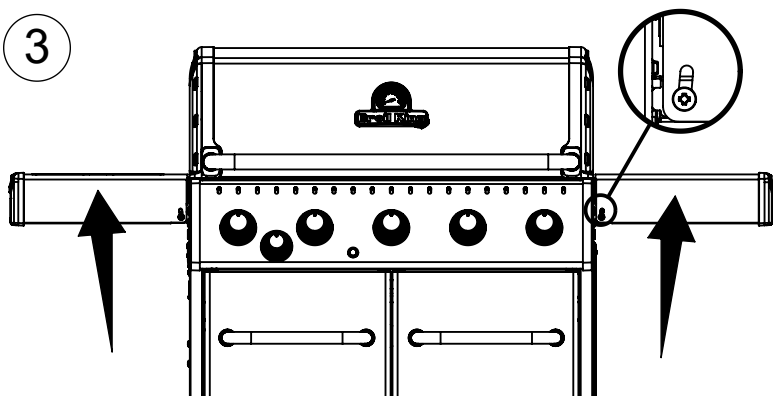

3

KEY #	ITEM #	DESCRIPTION	DESCRIPTION	DESCRIPTION	9231-64	9231-67	9235-24	9235-27
1	56144-231	LID - SIDE PANEL - LEFT	COUVERCLE - PANNEAU LATÉRIEUR	TAPA - PANEL LATERAL - IZQUIERDA	1	1	1	1
2	56144-211	LID - SIDE PANEL - RIGHT	COUVERCLE - PANNEAU LATÉRIEUR	TAPA - PANEL LATERAL - DERECHA	1	1	1	1
3	56346-214	LID - OUTER PANEL	COUVERCLE - PANNEAU EXTERIEUR	TAPA - PANEL EXTERIOR	•	•	•	•
4	56346-211	LID - INNER PANEL	COUVERCLE - PANNEAU INTÉRIEUR	TAPA - PANEL INTERIOR	1	1	•	•
5	24006-12A	HANDLE	POIGNEE	MANGO	1	1	1	1
6	54009-936	HANDLE BEZEL	MONTURE DE POIGNÉE	BISEL DEL MANGO	2	2	2	2
8	10081-BK630	NAMEPLATE	PLAQUE D'IDENTIFICATION	PLACA CON NOMBRE	1	1	1	1
9	10571-6	HEAT INDICATOR	INDICATEUR DE CHALEUR	INDICADOR DE TEMPERATURA	1	1	1	1
11	52150-931	PANEL - SIDE UPPER - LEFT	PANNEAU - LATERAL SUPÉRIEUR - GAUCHE	PANEL - LATERAL SUPERIOR - IZQUIERDO	1	1	1	1
12	52150-911	PANEL - SIDE UPPER - RIGHT	PANNEAU - LATERAL SUPÉRIEUR - DROITE	PANEL - LATERAL SUPERIOR - DERECHO	1	1	1	1
14	52206-111	PANEL INNER - FRONT	PANNEAU INTÉRIEUR - FRONTAL	PANEL INTERIOR - FRENTE	1	1	1	1
15	52206-121	PANEL INNER - REAR	PANNEAU INTÉRIEUR - RECIPIENT	PANEL INTERIOR - TRASERO	1	1	1	1
16	52139-20	FIREBOX BRACKET	FOYER SUPPORT	FUEGO CAJA SOPORTE	12	12	12	12
17	27249-904	GREASE SHIELD	PROTECTION CONTRE LA GRAISSE	PROTECTOR CONTRA GRASA	5	5	5	5
18	52066-91	HEAT SHIELD - FRONT	PROTECTION CONTRE LA CHALEUR - FRONTAL	PROTECTOR CONTRA CALOR - FRENTE	1	1	1	1
19	52046-92	HEAT SHIELD - REAR	PROTECTION CONTRE LA CHALEUR - ARRIÈRE	PROTECTOR CONTRA CALOR - TRASERO	1	1	1	1
20	57159-111	CONTROL COVER - BRACKET	PANNEAU DE CONTROLE - SUPPORT	CUBIERTA DE CONTROL - SOPORTE	2	2	2	2
22	52306-121	PANEL - REAR	PANNEAU - RECIPIENT	PANEL - TRASERO	1	1	1	1
23	52316-151	PANEL - HOOD	PANNEAU DE LA CUVE	PANEL - CUBIERTA	1	1	1	1
25	52909-104LP	BURNER - MAIN	BRÛLEUR - PRINCIPAL	QUEMADOR - PRINCIPAL	5	•	•	•
	52909-104NG				•	5	•	5
26	22226-014	COLLECTOR BOX - FRONT LOWER	RECIPIENT - FRONTAL INFÉRIEUR	CAJA RECOLECTORA - DELANTERA INFERIOR	1	1	1	1
27	22216-014	COLLECTOR BOX - FRONT UPPER	RECIPIENT - FRONTAL SUPÉRIEUR	CAJA RECOLECTORA - DELANTERA SUPERIOR	1	1	1	1
28	52026-244BAR	CONTROL COVER	PANNEAU DE CONTROLE	CUBIERTA DE CONTROL	1	1	1	1
29	59006-034	CONTROL ASSEMBLY	SOUPAPE	MECANISMO DE CONTROL	1	•	•	•
30	S13473-091	HOSE - SIDE BURNER	TUYAU - BRÛLEUR DE CÔTÉ	MANGUERA - QUEMADOR LATERAL	1	•	•	•
	S13473-132				•	1	•	1
31	10114-16	HOSE & REGULATOR	TUYAU ET REGULATEUR PL	MANGUERA Y REGULADOR	1	•	•	•
	10111-K45	NATURAL GAS HOSE	TUYAU DE GAZ NATURAL	MANGUERA PARA GAS NATURAL	•	1	•	1
32	10111-15A	HOSE	TUYAU	MANGUERA	1	1	1	1
38	22002-264	CONTROL BEZEL - LARGE SS	MONTURE DE CONTROLE - GRAND INOX	BISEL DE CONTROL - GRANDE ACERO	5	5	5	5
39	22001-164	CONTROL BEZEL - SMALL SS	MONTURE DE CONTROLE - PETIT INOX	BISEL DE CONTROL - PEQUEÑA ACERO	1	1	1	1
40	22001-768	CONTROL KNOB - LARGE	BOUTON DE CONTROLE - GRAND	PERILLA DE CONTROL - GRANDE	5	5	5	5
41	22001-668	CONTROL KNOB - SMALL	BOUTON DE CONTROLE - PETIT	PERILLA DE CONTROL - PEQUEÑA	1	1	1	1
42	10342-44	ELECTRONIC IGNITOR	ALLUMAGE ELECTRONIQUE	ENCENDEADOR ELECTRÓNICO	1	1	1	1
42b	25070-93	IGNITOR BUTTON	BOUTON IGNITOR	BOTON DEL ENCENDIDO	1	1	1	1
42c	25070-92	IGNITOR HARNESS	BOUTON HARNAIS	ARNÉS DE ENCENDIDO	1	1	1	1
43	10342-E13	ELECTRODE	ÉLECTRODE	ELECTRODO	3	3	3	3
44	52209-404	FLAV-R-WAVE®	FLAV-R-WAVE®	FLAV-R-WAVE®	5	5	5	5
45a	52002-284	STAINLESS STEEL - GRID - DOUBLE	INOX - GRILLE - DOUBLE	REJILLA	2	2	2	2
45b	52005-284	STAINLESS STEEL - GRID - SINGLE	INOX - GRILLE - INDIVIDUEL	REJILLA	1	1	1	1
46	52006-991	GRID - WARMING RACK	GRILLE - MAINTIEN AU CHAUD	REJILLA - ESTANTE PARA CALENTAR	1	1	1	1
47	27056-902	GREASE TRAY	PLATEAU A GRAISSE	BANDEJA RECOLECTORA DE GRASA	1	1	1	1
48	21036-991	GREASE TRAY - RAIL	PLATEAU A GRAISSE - FERROVIAIRE	BANDEJA RECOLECTORA DE GRASA - SOPORTE	2	2	2	2
49	52009-902	GREASE PAN	CUVETTE A GRAISSE	BANDEJA PARA LA GRASA	1	1	1	1
50	51176-134A	DOOR -LEFT	PORTE - GAUCHE	PUERTA - IZQUIERDA	•	•	•	•
	51176-131A				1	1	•	•
51	51176-114A	DOOR - RIGHT	PORTE - DROIT	PUERTA - DERECHO	•	•	•	•
	51176-111A				1	1	•	•
55	21106-13	DOOR HANDLE	POIGNÉE DE LA PORTE	TIRADOR DE PUERTA	2	2	2	2
56	21070-13	HANDLE BEZEL	MONTURE DE POIGNÉE	TIRADOR BEZEL	4	4	4	4