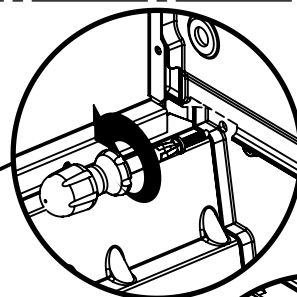

3

KEY #	ITEM #	DESCRIPTION	DESCRIPTION	DESCRIPTION	9231-64	9231-67	9235-24	9235-27
1	56144-231	LID - SIDE PANEL - LEFT	COUVERCLE - PANNEAU LATÉRIEUR	TAPA - PANEL LATERAL - IZQUIERDA	1	1	1	1
2	56144-211	LID - SIDE PANEL - RIGHT	COUVERCLE - PANNEAU LATÉRIEUR	TAPA - PANEL LATERAL - DERECHA	1	1	1	1
3	56346-214	LID - OUTER PANEL	COUVERCLE - PANNEAU EXTERIEUR	TAPA - PANEL EXTERIOR	•	•	•	•
4	56346-211	LID - INNER PANEL	COUVERCLE - PANNEAU INTÉRIEUR	TAPA - PANEL INTERIOR	1	1	•	•
5	24006-12A	HANDLE	POIGNEE	MANGO	1	1	1	1
6	54009-936	HANDLE BEZEL	MONTURE DE POIGNÉE	BISEL DEL MANGO	2	2	2	2
8	10081-BK630	NAMEPLATE	PLAQUE D'IDENTIFICATION	PLACA CON NOMBRE	1	1	1	1
9	10571-6	HEAT INDICATOR	INDICATEUR DE CHALEUR	INDICADOR DE TEMPERATURA	1	1	1	1
11	52150-931	PANEL - SIDE UPPER - LEFT	PANNEAU - LATERAL SUPÉRIEUR - GAUCHE	PANEL - LATERAL SUPERIOR - IZQUIERDO	1	1	1	1
12	52150-911	PANEL - SIDE UPPER - RIGHT	PANNEAU - LATERAL SUPÉRIEUR - DROITE	PANEL - LATERAL SUPERIOR - DERECHO	1	1	1	1
14	52206-111	PANEL INNER - FRONT	PANNEAU INTÉRIEUR - FRONTAL	PANEL INTERIOR - FRENTE	1	1	1	1
15	52206-121	PANEL INNER - REAR	PANNEAU INTÉRIEUR - RECIPIENT	PANEL INTERIOR - TRASERO	1	1	1	1
16	52139-20	FIREBOX BRACKET	FOYER SUPPORT	FUEGO CAJA SOPORTE	12	12	12	12
17	27249-904	GREASE SHIELD	PROTECTION CONTRE LA GRAISSE	PROTECTOR CONTRA GRASA	5	5	5	5
18	52066-91	HEAT SHIELD - FRONT	PROTECTION CONTRE LA CHALEUR - FRONTAL	PROTECTOR CONTRA CALOR - FRENTE	1	1	1	1
19	52046-92	HEAT SHIELD - REAR	PROTECTION CONTRE LA CHALEUR - ARRIÈRE	PROTECTOR CONTRA CALOR - TRASERO	1	1	1	1
20	57159-111	CONTROL COVER - BRACKET	PANNEAU DE CONTROLE - SUPPORT	CUBIERTA DE CONTROL - SOPORTE	2	2	2	2
22	52306-121	PANEL - REAR	PANNEAU - RECIPIENT	PANEL - TRASERO	1	1	1	1
23	52316-151	PANEL - HOOD	PANNEAU DE LA CUVE	PANEL - CUBIERTA	1	1	1	1
25	52909-104LP	BURNER - MAIN	BRÛLEUR - PRINCIPAL	QUEMADOR - PRINCIPAL	5	•	•	•
	52909-104NG				•	5	•	5
26	22226-014	COLLECTOR BOX - FRONT LOWER	RECIPIENT - FRONTAL INFÉRIEUR	CAJA RECOLECTORA - DELANTERA INFERIOR	1	1	1	1
27	22216-014	COLLECTOR BOX - FRONT UPPER	RECIPIENT - FRONTAL SUPÉRIEUR	CAJA RECOLECTORA - DELANTERA SUPERIOR	1	1	1	1
28	52026-244BAR	CONTROL COVER	PANNEAU DE CONTROLE	CUBIERTA DE CONTROL	1	1	1	1
29	59006-034	CONTROL ASSEMBLY	SOUPAPE	MECANISMO DE CONTROL	1	•	•	•
30	S13473-091	HOSE - SIDE BURNER	TUYAU - BRÛLEUR DE CÔTÉ	MANGUERA - QUEMADOR LATERAL	1	•	•	•
	S13473-132				•	1	•	1
31	10114-16	HOSE & REGULATOR	TUYAU ET REGULATEUR PL	MANGUERA Y REGULADOR	1	•	•	•
	10111-K45	NATURAL GAS HOSE	TUYAU DE GAZ NATURAL	MANGUERA PARA GAS NATURAL	•	1	•	1
32	10111-15A	HOSE	TUYAU	MANGUERA	1	1	1	1
38	22002-264	CONTROL BEZEL - LARGE SS	MONTURE DE CONTROLE - GRAND INOX	BISEL DE CONTROL - GRANDE ACERO	5	5	5	5
39	22001-164	CONTROL BEZEL - SMALL SS	MONTURE DE CONTROLE - PETIT INOX	BISEL DE CONTROL - PEQUEÑA ACERO	1	1	1	1
40	22001-768	CONTROL KNOB - LARGE	BOUTON DE CONTROLE - GRAND	PERILLA DE CONTROL - GRANDE	5	5	5	5
41	22001-668	CONTROL KNOB - SMALL	BOUTON DE CONTROLE - PETIT	PERILLA DE CONTROL - PEQUEÑA	1	1	1	1
42	10342-44	ELECTRONIC IGNITOR	ALLUMAGE ELECTRONIQUE	ENCENDEADOR ELECTRÓNICO	1	1	1	1
42b	25070-93	IGNITOR BUTTON	BOUTON IGNITOR	BOTON DEL ENCENDIDO	1	1	1	1
42c	25070-92	IGNITOR HARNESS	BOUTON HARNAIS	ARNÉS DE ENCENDIDO	1	1	1	1
43	10342-E13	ELECTRODE	ÉLECTRODE	ELECTRODO	3	3	3	3
44	52209-404	FLAV-R-WAVE®	FLAV-R-WAVE®	FLAV-R-WAVE®	5	5	5	5
45a	52002-284	STAINLESS STEEL - GRID - DOUBLE	INOX - GRILLE - DOUBLE	REJILLA	2	2	2	2
45b	52005-284	STAINLESS STEEL - GRID - SINGLE	INOX - GRILLE - INDIVIDUEL	REJILLA	1	1	1	1
46	52006-991	GRID - WARMING RACK	GRILLE - MAINTIEN AU CHAUD	REJILLA - ESTANTE PARA CALENTAR	1	1	1	1
47	27056-902	GREASE TRAY	PLATEAU A GRAISSE	BANDEJA RECOLECTORA DE GRASA	1	1	1	1
48	21036-991	GREASE TRAY - RAIL	PLATEAU A GRAISSE - FERROVIAIRE	BANDEJA RECOLECTORA DE GRASA - SOPORTE	2	2	2	2
49	52009-902	GREASE PAN	CUVETTE A GRAISSE	BANDEJA PARA LA GRASA	1	1	1	1
50	51176-134A	DOOR -LEFT	PORTE - GAUCHE	PUERTA - IZQUIERDA	•	•	•	•
	51176-131A				1	1	•	•
51	51176-114A	DOOR - RIGHT	PORTE - DROIT	PUERTA - DERECHO	•	•	•	•
	51176-111A				1	1	•	•
55	21106-13	DOOR HANDLE	POIGNÉE DE LA PORTE	TIRADOR DE PUERTA	2	2	2	2
56	21070-13	HANDLE BEZEL	MONTURE DE POIGNÉE	TIRADOR BEZEL	4	4	4	4