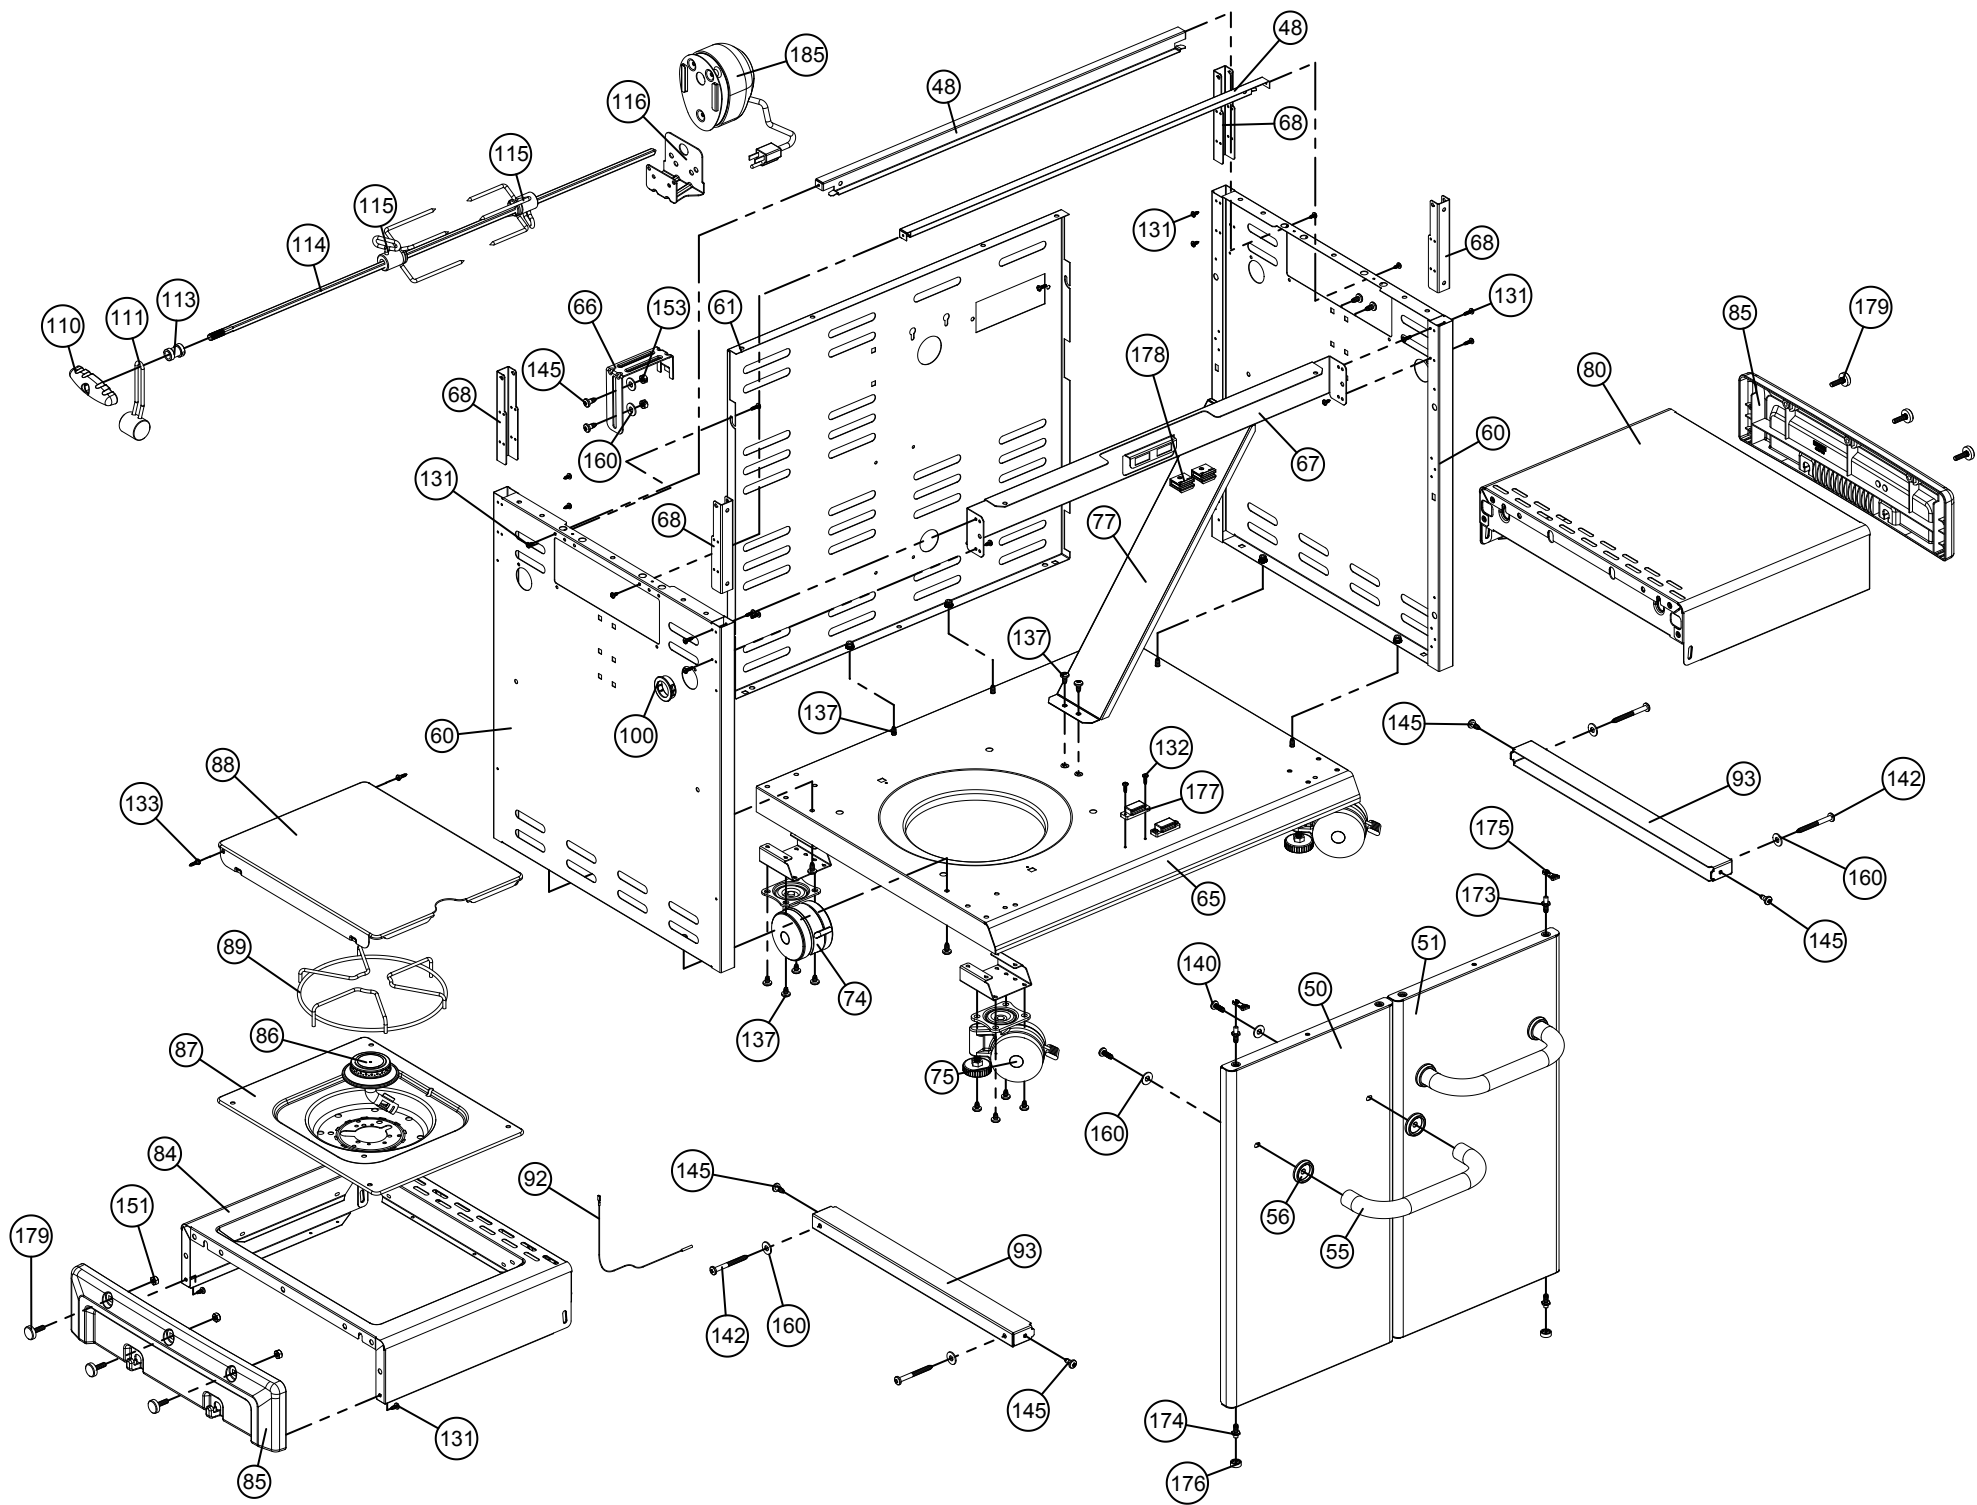

21

22

23

24

25

(2)

(2)

<u>KEY #</u>	<u>ITEM #</u>	<u>DESCRIPTION</u>	<u>DESCRIPTION</u>	<u>DESCRIPCIÓN</u>	<u>9225-84</u>	<u>9225-87</u>
1	56144-231	LID - SIDE PANEL - LEFT	COUVERCLE - PANNEAU LATERAL - GAUCHE	TAPA - PANEL LATERAL - IZQUIERDA	1	1
2	56144-211	LID - SIDE PANEL - RIGHT	COUVERCLE - PANNEAU LATERAL - DROITE	TAPA - PANEL LATERAL - DERECHA	1	1
3	56345-214	LID - OUTER PANEL	COUVERCLE - PANNEAU EXTERIEUR	TAPA - PANEL EXTERIOR	1	1
4	56245-21	LID - INNER PANEL	COUVERCLE - PANNEAU INTÉRIEUR	TAPA - PANEL INTERIOR	1	1
5	24005-12A	HANDLE	POIGNÉE	MANGO	1	1
6	54009-936	HANDLE BEZEL	MONTURE DE POIGNÉE	BISEL DEL MANGO	2	2
8	10081-BK630	NAMEPLATE	PLAQUE D'IDENTIFICATION	PLACA CON NOMBRE	1	1
9	10571-6	HEAT INDICATOR	INDICATEUR DE CHALEUR	INDICADOR DE TEMPERATURA	1	1
11	52150-931	PANEL - SIDE UPPER - LEFT	PANNEAU - LATERAL SUPÉRIEUR - GAUCHE	PANEL - LATERAL SUPERIOR - IZQUIERDO	1	1
12	52150-911	PANEL - SIDE UPPER - RIGHT	PANNEAU - LATERAL SUPÉRIEUR - DROITE	PANEL - LATERAL SUPERIOR - DERECHO	1	1
14	52205-111	PANEL INNER - FRONT	PANNEAU INTÉRIEUR - FRONTAL	PANEL INTERIOR - FRENTE	1	1
15	52205-121R	PANEL INNER - REAR	PANNEAU INTÉRIEUR - RECIPIENT	PANEL INTERIOR - TRASERO	1	1
16	52139-201	FIREBOX BRACKET	FOYER SUPPORT	FUEGO CAJA SOPORTE	8	8
17	27245-904	GREASE SHEILD	PROTECTION CONTRE LA GRAISSE	PROTECTOR CONTRA GRASA	1	1
18	52065-91	HEAT SHEILD - FRONT	PROTECTION CONTRE LA CHALEUR - FRONTAL	PROTECTOR CONTRA CALOR - FRENTE	1	1
19	52045-92	HEAT SHEILD - REAR	PROTECTION CONTRE LA CHALEUR - ARRIÈRE	PROTECTOR CONTRA CALOR - TRASERO	1	1
20	57159-111	CONTROL COVER - BRACKET	PANNEAU DE CONTROLE - SUPPORT	CUBIERTA DE CONTROL - SOPORTE	2	2
22	52305-121R	PANEL - REAR	PANNEAU - RECIPIENT	PANEL - TRASERO	1	1
23	52315-151	PANEL - HOOD	PANNEAU DE LA CUVE	PANEL - CUBIERTA	1	1
25	52909-104LP	BURNER - MAIN	BRÛLEUR - PRINCIPAL	QUEMADOR - PRINCIPAL	4	•
	52909-104NG				•	4
26	22225-014	COLLECTOR BOX - FRONT LOWER	RECIPIENT - FRONTAL INFÉRIEUR	CAJA RECOLECTORA - DELANTERA INFERIOR	1	1
27	22215-014	COLLECTOR BOX - FRONT UPPER	RECIPIENT - FRONTAL SUPÉRIEUR	CAJA RECOLECTORA - DELANTERA SUPERIOR	1	1
28	52025-304BAR	CONTROL COVER	PANNEAU DE CONTROLE	CUBIERTA DE CONTROL	1	1
29	59005-074	CONTROL ASSEMBLY	SOUPEPE	MECANISMO DE CONTROL	1	•
	59005-077				•	1
30	S13470-091	HOSE - SIDE BURNER	TUYAU - BRÛLEUR DE CÔTÉ	MANGUERA - QUEMADOR LATERAL	1	•
	S13470-132				•	1
31	10114-20	HOSE & REGULATOR	TUYAU ET REGULATEUR PL	MANGUERA Y REGULADOR	1	•
	10111-K45	NATURAL GAS HOSE	TUYAU DE GAZ NATUREL	MANGUERA PARA GAS NATURAL	•	1
33	27905-354	BURNER - ROTISSERIE	BRÛLEUR DU TOURNEBROCHE	ASADOR QUEMADOR	1	1
35	50809-957	TUBE - REAR BURNER ASSEMBLY	TUBE DE BRÛLEUR ARRIÈRE	TUBO QUEMADOR TRASERO	1	1
36	Y-11990	NUT HEX	ÉCROU	TUERCA	1	1
38	22002-268	CONTROL BEZEL	MONTURE DE CONTROLE	BISEL DE CONTROL	4	4
39	22001-168	CONTROL BEZEL	MONTURE DE CONTROLE	BISEL DE CONTROL	2	2
40	22001-768	CONTROL KNOB	BOUTON DE CONTROLE	PERILLA DE CONTROL	4	4
41	22001-668	CONTROL KNOB	BOUTON DE CONTROLE	PERILLA DE CONTROL	2	2
42	10342-247	ELECTRONIC IGNITOR	ALLUMAGE ÉLECTRONIQUE	ENCENDEDOR ELECTRÓNICO	1	1
43	10342-E13	ELECTRODE	ÉLECTRODE	ELECTRODO	2	2
44	52209-404	FLAV-R-WAVE ®	FLAV-R-WAVE ®	FLAV-R-WAVE®	4	4
45	52005-281	GRID	GRILLE	REJILLA	2	2
46	52005-991	GRID - WARMING RACK	GRILLE - MAINTIEN AU CHAUD	REJILLA - ESTANTE PARA CALENTAR	1	1
47	27055-902	GREASE TRAY	PLATEAU A GRAISSE	BANDEJA RECOLECTORA DE GRASA	1	1
48	21035-991	GREASE TRAY - RAIL	PLATEAU A GRAISSE - FERROVIAIRE	BANDEJA RECOLECTORA DE GRASA - SOPORTE	2	2
49	22009-902	GREASE PAN	CUVETTE A GRAISSE	BANDEJA PARA LA GRASA	1	1
50	51175-131A	DOOR -LEFT	PORTE - GAUCHE	PUERTA - IZQUIERDA	1	1
51	51175-111A	DOOR - RIGHT	PORTE - DROIT	PUERTA - DERECHO	1	1
55	21071-13	DOOR HANDLE	POIGNÉE DE LA PORTE	TIRADOR DE PUERTA	2	2
56	21070-13	HANDLE BEZEL	MONTURE DE POIGNÉE	TIRADOR BEZEL	4	4
60	21109-905R	CABINET - SIDE PANEL	CABINET - PANNEAU LATÉRAL	ARMARIO - PANEL LATERAL	2	2
61	21305-925R	CABINET - REAR PANEL	CABINET - PANNEAU ARRIÈRE	ARMARIO - PANEL TRASERO	1	1
65	51615-245	CABINET - LOWER BASE	TABLETTE INFÉRIEURE	ARMARIO - BASE INFERIOR	1	1
66	21009-951	TANK BRACKET	SUPPORT DU RESERVOIR	SOPORTE TANQUE	1	1
67	51335-211	MAGNET BRACKET	MAGNET SUPPORT	SOPORTE IMAN	1	1
68	57139-111	CABINET BRACKET	CABINET SUPPORT	SOPORTE ARMARIO	4	4