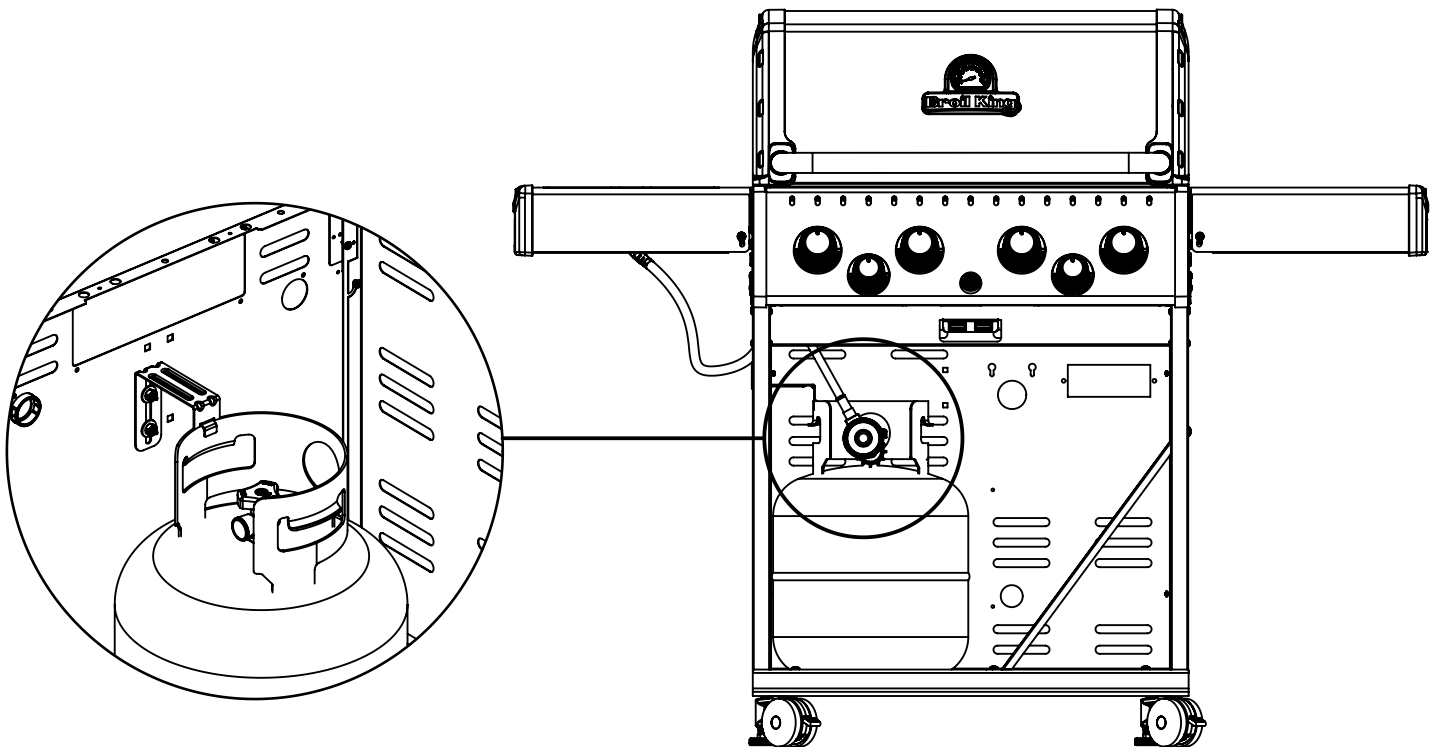

21

22

23

24

25

(2)

(2)

<u>KEY #</u>	<u>ITEM #</u>	<u>DESCRIPTION</u>	<u>DESCRIPTION</u>	<u>DESCRIPCIÓN</u>	<u>9225-84</u>	<u>9225-87</u>
1	56144-231	LID - SIDE PANEL - LEFT	COUVERCLE - PANNEAU LATERAL - GAUCHE	TAPA - PANEL LATERAL - IZQUIERDA	1	1
2	56144-211	LID - SIDE PANEL - RIGHT	COUVERCLE - PANNEAU LATERAL - DROITE	TAPA - PANEL LATERAL - DERECHA	1	1
3	56345-214	LID - OUTER PANEL	COUVERCLE - PANNEAU EXTERIEUR	TAPA - PANEL EXTERIOR	1	1
4	56245-21	LID - INNER PANEL	COUVERCLE - PANNEAU INTÉRIEUR	TAPA - PANEL INTERIOR	1	1
5	24005-12A	HANDLE	POIGNÉE	MANGO	1	1
6	54009-936	HANDLE BEZEL	MONTURE DE POIGNÉE	BISEL DEL MANGO	2	2
8	10081-BK630	NAMEPLATE	PLAQUE D'IDENTIFICATION	PLACA CON NOMBRE	1	1
9	10571-6	HEAT INDICATOR	INDICATEUR DE CHALEUR	INDICADOR DE TEMPERATURA	1	1
11	52150-931	PANEL - SIDE UPPER - LEFT	PANNEAU - LATERAL SUPÉRIEUR - GAUCHE	PANEL - LATERAL SUPERIOR - IZQUIERDO	1	1
12	52150-911	PANEL - SIDE UPPER - RIGHT	PANNEAU - LATERAL SUPÉRIEUR - DROITE	PANEL - LATERAL SUPERIOR - DERECHO	1	1
14	52205-111	PANEL INNER - FRONT	PANNEAU INTÉRIEUR - FRONTAL	PANEL INTERIOR - FRENTE	1	1
15	52205-121R	PANEL INNER - REAR	PANNEAU INTÉRIEUR - RECIPIENT	PANEL INTERIOR - TRASERO	1	1
16	52139-201	FIREBOX BRACKET	FOYER SUPPORT	FUEGO CAJA SOPORTE	8	8
17	27245-904	GREASE SHEILD	PROTECTION CONTRE LA GRAISSE	PROTECTOR CONTRA GRASA	1	1
18	52065-91	HEAT SHEILD - FRONT	PROTECTION CONTRE LA CHALEUR - FRONTAL	PROTECTOR CONTRA CALOR - FRENTE	1	1
19	52045-92	HEAT SHEILD - REAR	PROTECTION CONTRE LA CHALEUR - ARRIÈRE	PROTECTOR CONTRA CALOR - TRASERO	1	1
20	57159-111	CONTROL COVER - BRACKET	PANNEAU DE CONTROLE - SUPPORT	CUBIERTA DE CONTROL - SOPORTE	2	2
22	52305-121R	PANEL - REAR	PANNEAU - RECIPIENT	PANEL - TRASERO	1	1
23	52315-151	PANEL - HOOD	PANNEAU DE LA CUVE	PANEL - CUBIERTA	1	1
25	52909-104LP	BURNER - MAIN	BRÛLEUR - PRINCIPAL	QUEMADOR - PRINCIPAL	4	•
	52909-104NG				•	4
26	22225-014	COLLECTOR BOX - FRONT LOWER	RECIPIENT - FRONTAL INFÉRIEUR	CAJA RECOLECTORA - DELANTERA INFERIOR	1	1
27	22215-014	COLLECTOR BOX - FRONT UPPER	RECIPIENT - FRONTAL SUPÉRIEUR	CAJA RECOLECTORA - DELANTERA SUPERIOR	1	1
28	52025-304BAR	CONTROL COVER	PANNEAU DE CONTROLE	CUBIERTA DE CONTROL	1	1
29	59005-074	CONTROL ASSEMBLY	SOUPEPE	MECANISMO DE CONTROL	1	•
	59005-077				•	1
30	S13470-091	HOSE - SIDE BURNER	TUYAU - BRÛLEUR DE CÔTÉ	MANGUERA - QUEMADOR LATERAL	1	•
	S13470-132				•	1
31	10114-20	HOSE & REGULATOR	TUYAU ET REGULATEUR PL	MANGUERA Y REGULADOR	1	•
	10111-K45	NATURAL GAS HOSE	TUYAU DE GAZ NATUREL	MANGUERA PARA GAS NATURAL	•	1
33	27905-354	BURNER - ROTISSERIE	BRÛLEUR DU TOURNEBROCHE	ASADOR QUEMADOR	1	1
35	50809-957	TUBE - REAR BURNER ASSEMBLY	TUBE DE BRÛLEUR ARRIÈRE	TUBO QUEMADOR TRASERO	1	1
36	Y-11990	NUT HEX	ÉCROU	TUERCA	1	1
38	22002-268	CONTROL BEZEL	MONTURE DE CONTROLE	BISEL DE CONTROL	4	4
39	22001-168	CONTROL BEZEL	MONTURE DE CONTROLE	BISEL DE CONTROL	2	2
40	22001-768	CONTROL KNOB	BOUTON DE CONTROLE	PERILLA DE CONTROL	4	4
41	22001-668	CONTROL KNOB	BOUTON DE CONTROLE	PERILLA DE CONTROL	2	2
42	10342-247	ELECTRONIC IGNITOR	ALLUMAGE ÉLECTRONIQUE	ENCENDEDOR ELECTRÓNICO	1	1
43	10342-E13	ELECTRODE	ÉLECTRODE	ELECTRODO	2	2
44	52209-404	FLAV-R-WAVE ®	FLAV-R-WAVE ®	FLAV-R-WAVE®	4	4
45	52005-281	GRID	GRILLE	REJILLA	2	2
46	52005-991	GRID - WARMING RACK	GRILLE - MAINTIEN AU CHAUD	REJILLA - ESTANTE PARA CALENTAR	1	1
47	27055-902	GREASE TRAY	PLATEAU A GRAISSE	BANDEJA RECOLECTORA DE GRASA	1	1
48	21035-991	GREASE TRAY - RAIL	PLATEAU A GRAISSE - FERROVIAIRE	BANDEJA RECOLECTORA DE GRASA - SOPORTE	2	2
49	22009-902	GREASE PAN	CUVETTE A GRAISSE	BANDEJA PARA LA GRASA	1	1
50	51175-131A	DOOR -LEFT	PORTE - GAUCHE	PUERTA - IZQUIERDA	1	1
51	51175-111A	DOOR - RIGHT	PORTE - DROIT	PUERTA - DERECHO	1	1
55	21071-13	DOOR HANDLE	POIGNÉE DE LA PORTE	TIRADOR DE PUERTA	2	2
56	21070-13	HANDLE BEZEL	MONTURE DE POIGNÉE	TIRADOR BEZEL	4	4
60	21109-905R	CABINET - SIDE PANEL	CABINET - PANNEAU LATÉRAL	ARMARIO - PANEL LATERAL	2	2
61	21305-925R	CABINET - REAR PANEL	CABINET - PANNEAU ARRIÈRE	ARMARIO - PANEL TRASERO	1	1
65	51615-245	CABINET - LOWER BASE	TABLETTE INFÉRIEURE	ARMARIO - BASE INFERIOR	1	1
66	21009-951	TANK BRACKET	SUPPORT DU RESERVOIR	SOPORTE TANQUE	1	1
67	51335-211	MAGNET BRACKET	MAGNET SUPPORT	SOPORTE IMAN	1	1
68	57139-111	CABINET BRACKET	CABINET SUPPORT	SOPORTE ARMARIO	4	4