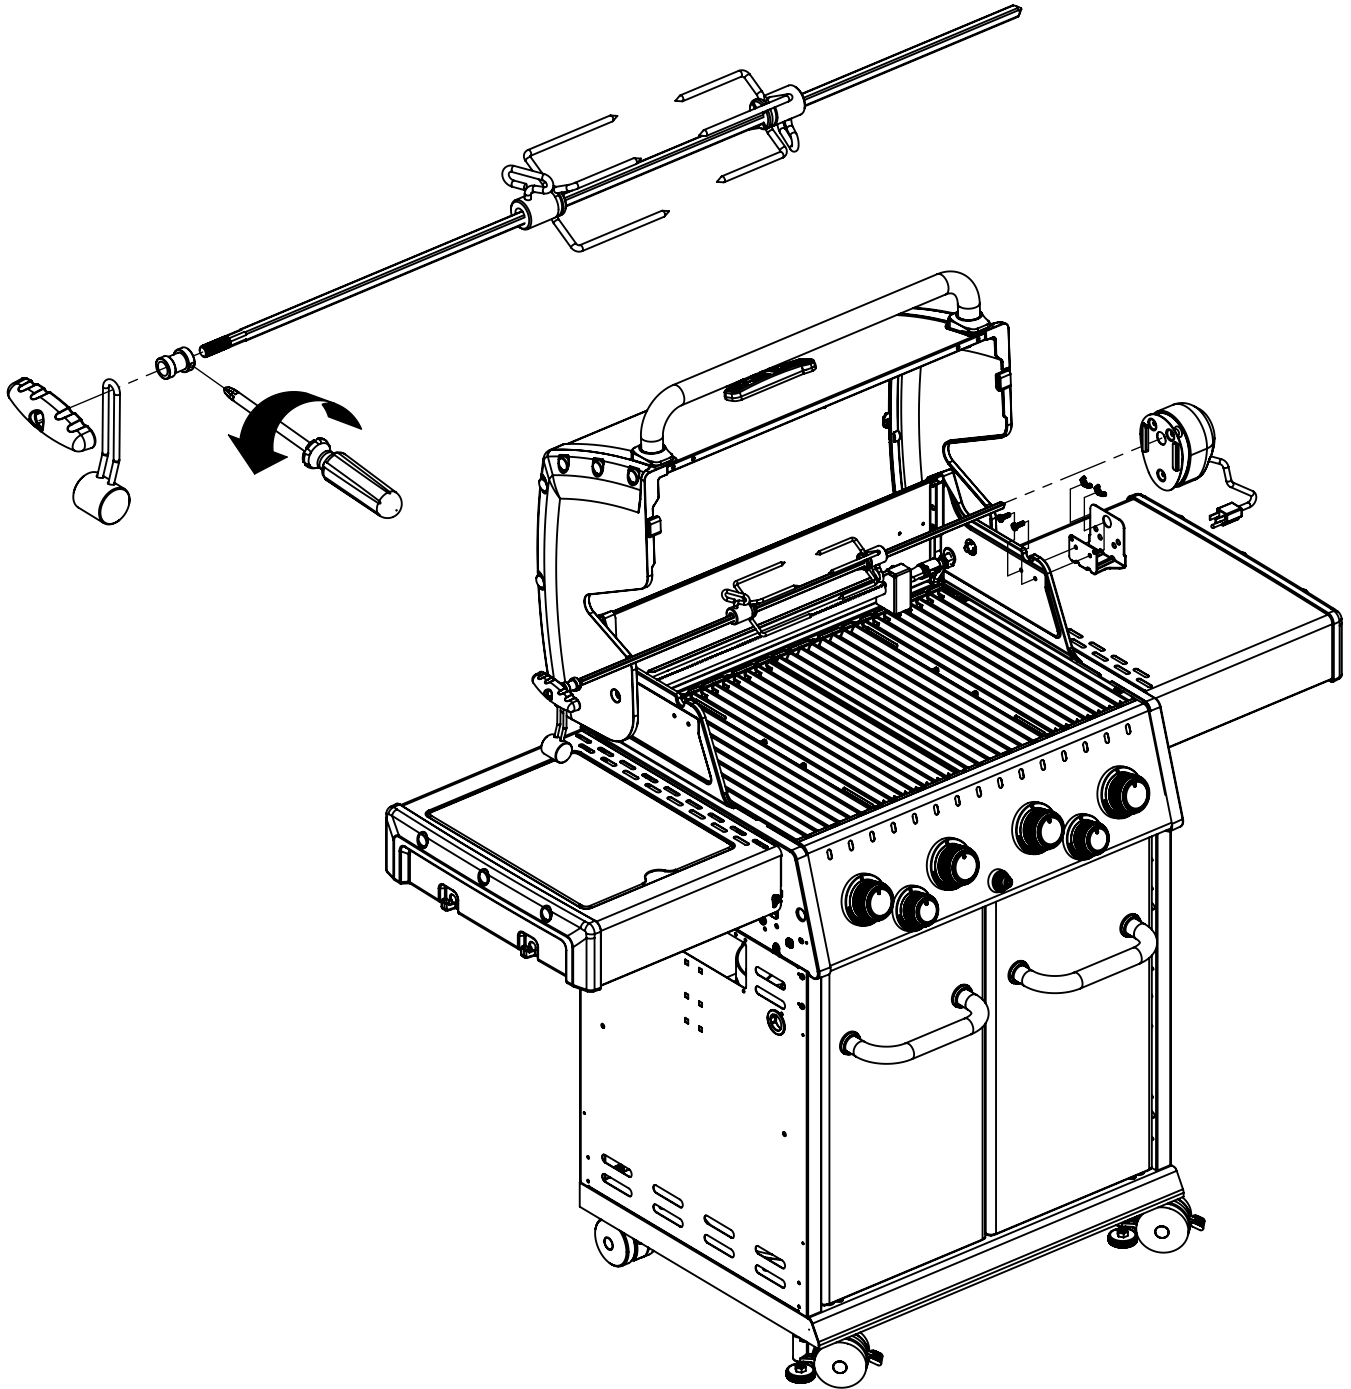

21

22

23

24

25

(2)

(2)

<u>KEY #</u>	<u>ITEM #</u>	<u>DESCRIPTION</u>	<u>DESCRIPTION</u>	<u>DESCRIPCIÓN</u>	<u>9225-84</u>	<u>9225-87</u>
1	56144-231	LID - SIDE PANEL - LEFT	COUVERCLE - PANNEAU LATERAL - GAUCHE	TAPA - PANEL LATERAL - IZQUIERDA	1	1
2	56144-211	LID - SIDE PANEL - RIGHT	COUVERCLE - PANNEAU LATERAL - DROITE	TAPA - PANEL LATERAL - DERECHA	1	1
3	56345-214	LID - OUTER PANEL	COUVERCLE - PANNEAU EXTERIEUR	TAPA - PANEL EXTERIOR	1	1
4	56245-21	LID - INNER PANEL	COUVERCLE - PANNEAU INTÉRIEUR	TAPA - PANEL INTERIOR	1	1
5	24005-12A	HANDLE	POIGNÉE	MANGO	1	1
6	54009-936	HANDLE BEZEL	MONTURE DE POIGNÉE	BISEL DEL MANGO	2	2
8	10081-BK630	NAMEPLATE	PLAQUE D'IDENTIFICATION	PLACA CON NOMBRE	1	1
9	10571-6	HEAT INDICATOR	INDICATEUR DE CHALEUR	INDICADOR DE TEMPERATURA	1	1
11	52150-931	PANEL - SIDE UPPER - LEFT	PANNEAU - LATERAL SUPÉRIEUR - GAUCHE	PANEL - LATERAL SUPERIOR - IZQUIERDO	1	1
12	52150-911	PANEL - SIDE UPPER - RIGHT	PANNEAU - LATERAL SUPÉRIEUR - DROITE	PANEL - LATERAL SUPERIOR - DERECHO	1	1
14	52205-111	PANEL INNER - FRONT	PANNEAU INTÉRIEUR - FRONTAL	PANEL INTERIOR - FRENTE	1	1
15	52205-121R	PANEL INNER - REAR	PANNEAU INTÉRIEUR - RECIPIENT	PANEL INTERIOR - TRASERO	1	1
16	52139-201	FIREBOX BRACKET	FOYER SUPPORT	FUEGO CAJA SOPORTE	8	8
17	27245-904	GREASE SHEILD	PROTECTION CONTRE LA GRAISSE	PROTECTOR CONTRA GRASA	1	1
18	52065-91	HEAT SHEILD - FRONT	PROTECTION CONTRE LA CHALEUR - FRONTAL	PROTECTOR CONTRA CALOR - FRENTE	1	1
19	52045-92	HEAT SHEILD - REAR	PROTECTION CONTRE LA CHALEUR - ARRIÈRE	PROTECTOR CONTRA CALOR - TRASERO	1	1
20	57159-111	CONTROL COVER - BRACKET	PANNEAU DE CONTROLE - SUPPORT	CUBIERTA DE CONTROL - SOPORTE	2	2
22	52305-121R	PANEL - REAR	PANNEAU - RECIPIENT	PANEL - TRASERO	1	1
23	52315-151	PANEL - HOOD	PANNEAU DE LA CUVE	PANEL - CUBIERTA	1	1
25	52909-104LP	BURNER - MAIN	BRÛLEUR - PRINCIPAL	QUEMADOR - PRINCIPAL	4	•
	52909-104NG				•	4
26	22225-014	COLLECTOR BOX - FRONT LOWER	RECIPIENT - FRONTAL INFÉRIEUR	CAJA RECOLECTORA - DELANTERA INFERIOR	1	1
27	22215-014	COLLECTOR BOX - FRONT UPPER	RECIPIENT - FRONTAL SUPÉRIEUR	CAJA RECOLECTORA - DELANTERA SUPERIOR	1	1
28	52025-304BAR	CONTROL COVER	PANNEAU DE CONTROLE	CUBIERTA DE CONTROL	1	1
29	59005-074	CONTROL ASSEMBLY	SOUPEPE	MECANISMO DE CONTROL	1	•
	59005-077				•	1
30	S13470-091	HOSE - SIDE BURNER	TUYAU - BRÛLEUR DE CÔTÉ	MANGUERA - QUEMADOR LATERAL	1	•
	S13470-132				•	1
31	10114-20	HOSE & REGULATOR	TUYAU ET REGULATEUR PL	MANGUERA Y REGULADOR	1	•
	10111-K45	NATURAL GAS HOSE	TUYAU DE GAZ NATUREL	MANGUERA PARA GAS NATURAL	•	1
33	27905-354	BURNER - ROTISSERIE	BRÛLEUR DU TOURNEBROCHE	ASADOR QUEMADOR	1	1
35	50809-957	TUBE - REAR BURNER ASSEMBLY	TUBE DE BRÛLEUR ARRIÈRE	TUBO QUEMADOR TRASERO	1	1
36	Y-11990	NUT HEX	ÉCROU	TUERCA	1	1
38	22002-268	CONTROL BEZEL	MONTURE DE CONTROLE	BISEL DE CONTROL	4	4
39	22001-168	CONTROL BEZEL	MONTURE DE CONTROLE	BISEL DE CONTROL	2	2
40	22001-768	CONTROL KNOB	BOUTON DE CONTROLE	PERILLA DE CONTROL	4	4
41	22001-668	CONTROL KNOB	BOUTON DE CONTROLE	PERILLA DE CONTROL	2	2
42	10342-247	ELECTRONIC IGNITOR	ALLUMAGE ÉLECTRONIQUE	ENCENDEDOR ELECTRÓNICO	1	1
43	10342-E13	ELECTRODE	ÉLECTRODE	ELECTRODO	2	2
44	52209-404	FLAV-R-WAVE ®	FLAV-R-WAVE ®	FLAV-R-WAVE®	4	4
45	52005-281	GRID	GRILLE	REJILLA	2	2
46	52005-991	GRID - WARMING RACK	GRILLE - MAINTIEN AU CHAUD	REJILLA - ESTANTE PARA CALENTAR	1	1
47	27055-902	GREASE TRAY	PLATEAU A GRAISSE	BANDEJA RECOLECTORA DE GRASA	1	1
48	21035-991	GREASE TRAY - RAIL	PLATEAU A GRAISSE - FERROVIAIRE	BANDEJA RECOLECTORA DE GRASA - SOPORTE	2	2
49	22009-902	GREASE PAN	CUVETTE A GRAISSE	BANDEJA PARA LA GRASA	1	1
50	51175-131A	DOOR -LEFT	PORTE - GAUCHE	PUERTA - IZQUIERDA	1	1
51	51175-111A	DOOR - RIGHT	PORTE - DROIT	PUERTA - DERECHO	1	1
55	21071-13	DOOR HANDLE	POIGNÉE DE LA PORTE	TIRADOR DE PUERTA	2	2
56	21070-13	HANDLE BEZEL	MONTURE DE POIGNÉE	TIRADOR BEZEL	4	4
60	21109-905R	CABINET - SIDE PANEL	CABINET - PANNEAU LATÉRAL	ARMARIO - PANEL LATERAL	2	2
61	21305-925R	CABINET - REAR PANEL	CABINET - PANNEAU ARRIÈRE	ARMARIO - PANEL TRASERO	1	1
65	51615-245	CABINET - LOWER BASE	TABLETTE INFÉRIEURE	ARMARIO - BASE INFERIOR	1	1
66	21009-951	TANK BRACKET	SUPPORT DU RESERVOIR	SOPORTE TANQUE	1	1
67	51335-211	MAGNET BRACKET	MAGNET SUPPORT	SOPORTE IMAN	1	1
68	57139-111	CABINET BRACKET	CABINET SUPPORT	SOPORTE ARMARIO	4	4