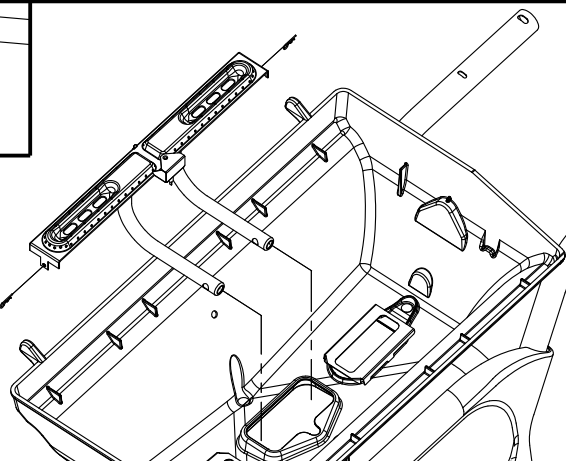

4

5

6

(2) 

7

8

9

EVEREST

ALPINE

10

11

12

13

OPTIONAL

PARTS LIST/LISTE DES PIECES

#	#	DESCRIPTION	DESCRIPTION	3553-14	054133	054233	065133	065233
1.	34110329	CASTING TOP	COUVERCLE DU GRIL	•	1	1	•	•
	34110320	CASTING TOP	COUVERCLE DU GRIL	•	•	•	1	1
	34110330	CASTING TOP	COUVERCLE DU GRIL	1	•	•	•	•
2.	10081-BK605	NAMEPLATE	PLAQUE D'IDENTIFICATION	1	1	1	1	1
3.	30230229	LID HANDLE	POIGNEE	1	1	1	•	•
	30230219	LID HANDLE	POIGNEE	•	•	•	1	1
4.	32500179	CARRIAGE BOLT - #10-24 x 3/4	BOULON - #10-24 x 3/4	•	•	•	2	2
	32010221	THUMB SCREW 1/4-20 x 1/2	VIS - 1/4-20 x 1/2	2	2	2	•	•
5.	S21061	WING NUT - #10-24	ECROU - #10-24	2	•	8	4	10
6.	32300112	HINGE PIN	ATTACHE DE CHEVILLE	2	2	2	2	2
7.	S21233	HINGE CLIP	ATTACHE DE CHEVILLE	4	4	4	4	4
8.	14410211	BURNER ASSEMBLY - MAIN	ENSEMBLE DE BRULEUR	1	1	1	1	1
9.	36200175	WIRE - MAIN BURNER - 10"	FIL POUR BRULEUR PRINCIPALE - 10"	1	1	1	1	1
10.	34120219	CASTING BOTTOM	FOND DU FOYER	•	1	1	•	•
	34120220	CASTING BOTTOM	FOND DU FOYER	1	•	•	1	1
11.	32500198	CARRIAGE BOLT - 1/4-20 x 2	BOULON - 1/4-20 x 2	10	10	10	10	10
12.	38110165	WARMING RACK - TOP	GRILLE DE RECHAUD - DESSUS	•	•	•	•	1
13.	38110164	WARMING RACK - BOTTOM	GRILLE DE RECHAUD - DESSOUS	1	•	•	1	1
	38110172	WARMING RACK - BOTTOM	GRILLE DE RECHAUD - DESSOUS	•	1	1	•	•
14.	04160109	GRID	GRILLE	•	1	1	•	•
	04160151	GRID	GRILLE	2	•	•	2	2
15.	01250180	FLAV-R-GUARD	FLAV-R-GUARD	•	1	1	•	•
	01250179	FLAV-R-GUARD	FLAV-R-GUARD	1	•	•	1	1
16.	01250182	SPLASH GUARD	GARDE D'ECLOUOUSURES	1	2	2	2	2
17.	01250181	HEAT SHIELD	PROTECTEUR DE CHALEUR	1	1	1	1	1
18.	00404194	GREASE CUP HOLDER	PORTE CONTENANT A GRAISSE	1	1	1	1	1
19.	30260129	SIDE SHELF	PLANCHETTE LATERALE	2	2	1	2	1
20.	11330128	SIDE SUPPORTS	SUPPORT LATERALE	4	4	4	4	4
21.	0121056001	REAR BRACE	SUPPORT ARRIERE	1	1	1	1	1