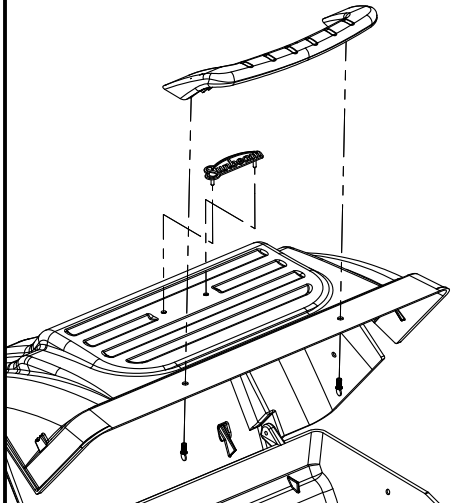

4

5

6

(2) 

7

8

9

EVEREST

ALPINE

10

11

12

13

OPTIONAL

PARTS LIST/LISTE DES PIECES

#	#	DESCRIPTION	DESCRIPTION	3553-14	054133	054233	065133	065233
1.	34110329	CASTING TOP	COUVERCLE DU GRIL	•	1	1	•	•
	34110320	CASTING TOP	COUVERCLE DU GRIL	•	•	•	1	1
	34110330	CASTING TOP	COUVERCLE DU GRIL	1	•	•	•	•
2.	10081-BK605	NAMEPLATE	PLAQUE D'IDENTIFICATION	1	1	1	1	1
3.	30230229	LID HANDLE	POIGNEE	1	1	1	•	•
	30230219	LID HANDLE	POIGNEE	•	•	•	1	1
4.	32500179	CARRIAGE BOLT - #10-24 x 3/4	BOULON - #10-24 x 3/4	•	•	•	2	2
	32010221	THUMB SCREW 1/4-20 x 1/2	VIS - 1/4-20 x 1/2	2	2	2	•	•
5.	S21061	WING NUT - #10-24	ECROU - #10-24	2	•	8	4	10
6.	32300112	HINGE PIN	ATTACHE DE CHEVILLE	2	2	2	2	2
7.	S21233	HINGE CLIP	ATTACHE DE CHEVILLE	4	4	4	4	4
8.	14410211	BURNER ASSEMBLY - MAIN	ENSEMBLE DE BRULEUR	1	1	1	1	1
9.	36200175	WIRE - MAIN BURNER - 10"	FIL POUR BRULEUR PRINCIPALE - 10"	1	1	1	1	1
10.	34120219	CASTING BOTTOM	FOND DU FOYER	•	1	1	•	•
	34120220	CASTING BOTTOM	FOND DU FOYER	1	•	•	1	1
11.	32500198	CARRIAGE BOLT - 1/4-20 x 2	BOULON - 1/4-20 x 2	10	10	10	10	10
12.	38110165	WARMING RACK - TOP	GRILLE DE RECHAUD - DESSUS	•	•	•	•	1
13.	38110164	WARMING RACK - BOTTOM	GRILLE DE RECHAUD - DESSOUS	1	•	•	1	1
	38110172	WARMING RACK - BOTTOM	GRILLE DE RECHAUD - DESSOUS	•	1	1	•	•
14.	04160109	GRID	GRILLE	•	1	1	•	•
	04160151	GRID	GRILLE	2	•	•	2	2
15.	01250180	FLAV-R-GUARD	FLAV-R-GUARD	•	1	1	•	•
	01250179	FLAV-R-GUARD	FLAV-R-GUARD	1	•	•	1	1
16.	01250182	SPLASH GUARD	GARDE D'ECLOUOUSURES	1	2	2	2	2
17.	01250181	HEAT SHIELD	PROTECTEUR DE CHALEUR	1	1	1	1	1
18.	00404194	GREASE CUP HOLDER	PORTE CONTENANT A GRAISSE	1	1	1	1	1
19.	30260129	SIDE SHELF	PLANCHETTE LATERALE	2	2	1	2	1
20.	11330128	SIDE SUPPORTS	SUPPORT LATERALE	4	4	4	4	4
21.	0121056001	REAR BRACE	SUPPORT ARRIERE	1	1	1	1	1