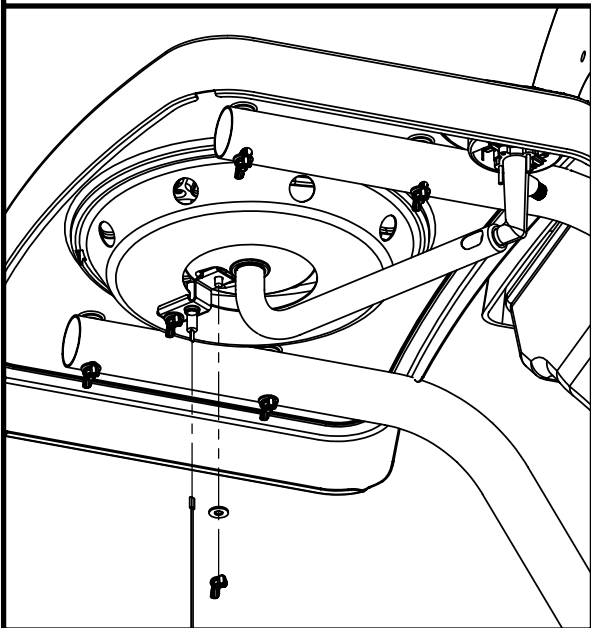

ALPINE

10

11

12

13

OPTIONAL

PARTS LIST/LISTE DES PIECES

#	#	DESCRIPTION	DESCRIPTION	3553-14	054133	054233	065133	065233
1.	34110329	CASTING TOP	COUVERCLE DU GRIL	•	1	1	•	•
	34110320	CASTING TOP	COUVERCLE DU GRIL	•	•	•	1	1
	34110330	CASTING TOP	COUVERCLE DU GRIL	1	•	•	•	•
2.	10081-BK605	NAMEPLATE	PLAQUE D'IDENTIFICATION	1	1	1	1	1
3.	30230229	LID HANDLE	POIGNEE	1	1	1	•	•
	30230219	LID HANDLE	POIGNEE	•	•	•	1	1
4.	32500179	CARRIAGE BOLT - #10-24 x 3/4	BOULON - #10-24 x 3/4	•	•	•	2	2
	32010221	THUMB SCREW 1/4-20 x 1/2	VIS - 1/4-20 x 1/2	2	2	2	•	•
5.	S21061	WING NUT - #10-24	ECROU - #10-24	2	•	8	4	10
6.	32300112	HINGE PIN	ATTACHE DE CHEVILLE	2	2	2	2	2
7.	S21233	HINGE CLIP	ATTACHE DE CHEVILLE	4	4	4	4	4
8.	14410211	BURNER ASSEMBLY - MAIN	ENSEMBLE DE BRULEUR	1	1	1	1	1
9.	36200175	WIRE - MAIN BURNER - 10"	FIL POUR BRULEUR PRINCIPALE - 10"	1	1	1	1	1
10.	34120219	CASTING BOTTOM	FOND DU FOYER	•	1	1	•	•
	34120220	CASTING BOTTOM	FOND DU FOYER	1	•	•	1	1
11.	32500198	CARRIAGE BOLT - 1/4-20 x 2	BOULON - 1/4-20 x 2	10	10	10	10	10
12.	38110165	WARMING RACK - TOP	GRILLE DE RECHAUD - DESSUS	•	•	•	•	1
13.	38110164	WARMING RACK - BOTTOM	GRILLE DE RECHAUD - DESSOUS	1	•	•	1	1
	38110172	WARMING RACK - BOTTOM	GRILLE DE RECHAUD - DESSOUS	•	1	1	•	•
14.	04160109	GRID	GRILLE	•	1	1	•	•
	04160151	GRID	GRILLE	2	•	•	2	2
15.	01250180	FLAV-R-GUARD	FLAV-R-GUARD	•	1	1	•	•
	01250179	FLAV-R-GUARD	FLAV-R-GUARD	1	•	•	1	1
16.	01250182	SPLASH GUARD	GARDE D'ECLOUOUSURES	1	2	2	2	2
17.	01250181	HEAT SHIELD	PROTECTEUR DE CHALEUR	1	1	1	1	1
18.	00404194	GREASE CUP HOLDER	PORTE CONTENANT A GRAISSE	1	1	1	1	1
19.	30260129	SIDE SHELF	PLANCHETTE LATERALE	2	2	1	2	1
20.	11330128	SIDE SUPPORTS	SUPPORT LATERALE	4	4	4	4	4
21.	0121056001	REAR BRACE	SUPPORT ARRIERE	1	1	1	1	1