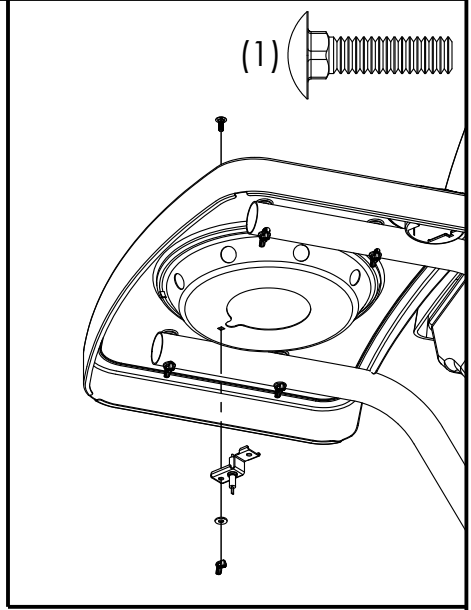

ALPINE

10

11

12

13

OPTIONAL

PARTS LIST/LISTE DES PIECES

#	#	DESCRIPTION	DESCRIPTION	3553-14	054133	054233	065133	065233
1.	34110329	CASTING TOP	COUVERCLE DU GRIL	•	1	1	•	•
	34110320	CASTING TOP	COUVERCLE DU GRIL	•	•	•	1	1
	34110330	CASTING TOP	COUVERCLE DU GRIL	1	•	•	•	•
2.	10081-BK605	NAMEPLATE	PLAQUE D'IDENTIFICATION	1	1	1	1	1
3.	30230229	LID HANDLE	POIGNEE	1	1	1	•	•
	30230219	LID HANDLE	POIGNEE	•	•	•	1	1
4.	32500179	CARRIAGE BOLT - #10-24 x 3/4	BOULON - #10-24 x 3/4	•	•	•	2	2
	32010221	THUMB SCREW 1/4-20 x 1/2	VIS - 1/4-20 x 1/2	2	2	2	•	•
5.	S21061	WING NUT - #10-24	ECROU - #10-24	2	•	8	4	10
6.	32300112	HINGE PIN	ATTACHE DE CHEVILLE	2	2	2	2	2
7.	S21233	HINGE CLIP	ATTACHE DE CHEVILLE	4	4	4	4	4
8.	14410211	BURNER ASSEMBLY - MAIN	ENSEMBLE DE BRULEUR	1	1	1	1	1
9.	36200175	WIRE - MAIN BURNER - 10"	FIL POUR BRULEUR PRINCIPALE - 10"	1	1	1	1	1
10.	34120219	CASTING BOTTOM	FOND DU FOYER	•	1	1	•	•
	34120220	CASTING BOTTOM	FOND DU FOYER	1	•	•	1	1
11.	32500198	CARRIAGE BOLT - 1/4-20 x 2	BOULON - 1/4-20 x 2	10	10	10	10	10
12.	38110165	WARMING RACK - TOP	GRILLE DE RECHAUD - DESSUS	•	•	•	•	1
13.	38110164	WARMING RACK - BOTTOM	GRILLE DE RECHAUD - DESSOUS	1	•	•	1	1
	38110172	WARMING RACK - BOTTOM	GRILLE DE RECHAUD - DESSOUS	•	1	1	•	•
14.	04160109	GRID	GRILLE	•	1	1	•	•
	04160151	GRID	GRILLE	2	•	•	2	2
15.	01250180	FLAV-R-GUARD	FLAV-R-GUARD	•	1	1	•	•
	01250179	FLAV-R-GUARD	FLAV-R-GUARD	1	•	•	1	1
16.	01250182	SPLASH GUARD	GARDE D'ECLOUOUSURES	1	2	2	2	2
17.	01250181	HEAT SHIELD	PROTECTEUR DE CHALEUR	1	1	1	1	1
18.	00404194	GREASE CUP HOLDER	PORTE CONTENANT A GRAISSE	1	1	1	1	1
19.	30260129	SIDE SHELF	PLANCHETTE LATERALE	2	2	1	2	1
20.	11330128	SIDE SUPPORTS	SUPPORT LATERALE	4	4	4	4	4
21.	0121056001	REAR BRACE	SUPPORT ARRIERE	1	1	1	1	1