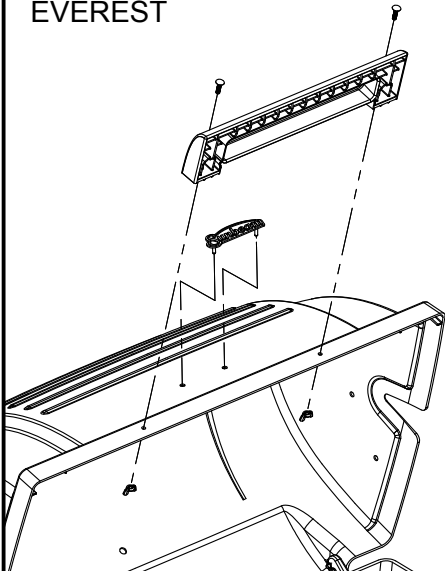

4

5

6

(2) 

7

8

9

EVEREST

ALPINE

10

11

12

13

OPTIONAL

PARTS LIST/LISTE DES PIECES

#	#	DESCRIPTION	DESCRIPTION	3553-14	054133	054233	065133	065233
1.	34110329	CASTING TOP	COUVERCLE DU GRIL	•	1	1	•	•
	34110320	CASTING TOP	COUVERCLE DU GRIL	•	•	•	1	1
	34110330	CASTING TOP	COUVERCLE DU GRIL	1	•	•	•	•
2.	10081-BK605	NAMEPLATE	PLAQUE D'IDENTIFICATION	1	1	1	1	1
3.	30230229	LID HANDLE	POIGNEE	1	1	1	•	•
	30230219	LID HANDLE	POIGNEE	•	•	•	1	1
4.	32500179	CARRIAGE BOLT - #10-24 x 3/4	BOULON - #10-24 x 3/4	•	•	•	2	2
	32010221	THUMB SCREW 1/4-20 x 1/2	VIS - 1/4-20 x 1/2	2	2	2	•	•
5.	S21061	WING NUT - #10-24	ECROU - #10-24	2	•	8	4	10
6.	32300112	HINGE PIN	ATTACHE DE CHEVILLE	2	2	2	2	2
7.	S21233	HINGE CLIP	ATTACHE DE CHEVILLE	4	4	4	4	4
8.	14410211	BURNER ASSEMBLY - MAIN	ENSEMBLE DE BRULEUR	1	1	1	1	1
9.	36200175	WIRE - MAIN BURNER - 10"	FIL POUR BRULEUR PRINCIPALE - 10"	1	1	1	1	1
10.	34120219	CASTING BOTTOM	FOND DU FOYER	•	1	1	•	•
	34120220	CASTING BOTTOM	FOND DU FOYER	1	•	•	1	1
11.	32500198	CARRIAGE BOLT - 1/4-20 x 2	BOULON - 1/4-20 x 2	10	10	10	10	10
12.	38110165	WARMING RACK - TOP	GRILLE DE RECHAUD - DESSUS	•	•	•	•	1
13.	38110164	WARMING RACK - BOTTOM	GRILLE DE RECHAUD - DESSOUS	1	•	•	1	1
	38110172	WARMING RACK - BOTTOM	GRILLE DE RECHAUD - DESSOUS	•	1	1	•	•
14.	04160109	GRID	GRILLE	•	1	1	•	•
	04160151	GRID	GRILLE	2	•	•	2	2
15.	01250180	FLAV-R-GUARD	FLAV-R-GUARD	•	1	1	•	•
	01250179	FLAV-R-GUARD	FLAV-R-GUARD	1	•	•	1	1
16.	01250182	SPLASH GUARD	GARDE D'ECLOUOUSURES	1	2	2	2	2
17.	01250181	HEAT SHIELD	PROTECTEUR DE CHALEUR	1	1	1	1	1
18.	00404194	GREASE CUP HOLDER	PORTE CONTENANT A GRAISSE	1	1	1	1	1
19.	30260129	SIDE SHELF	PLANCHETTE LATERALE	2	2	1	2	1
20.	11330128	SIDE SUPPORTS	SUPPORT LATERALE	4	4	4	4	4
21.	0121056001	REAR BRACE	SUPPORT ARRIERE	1	1	1	1	1