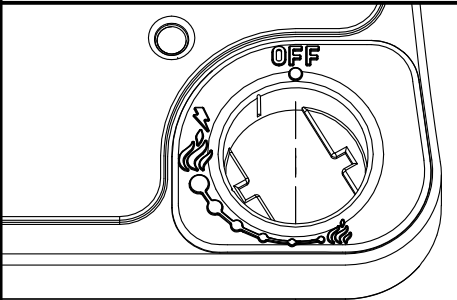

ALPINE

10

11

12

13

OPTIONAL

PARTS LIST/LISTE DES PIECES

#	#	DESCRIPTION	DESCRIPTION	3553-14	054133	054233	065133	065233
1.	34110329	CASTING TOP	COUVERCLE DU GRIL	•	1	1	•	•
	34110320	CASTING TOP	COUVERCLE DU GRIL	•	•	•	1	1
	34110330	CASTING TOP	COUVERCLE DU GRIL	1	•	•	•	•
2.	10081-BK605	NAMEPLATE	PLAQUE D'IDENTIFICATION	1	1	1	1	1
3.	30230229	LID HANDLE	POIGNEE	1	1	1	•	•
	30230219	LID HANDLE	POIGNEE	•	•	•	1	1
4.	32500179	CARRIAGE BOLT - #10-24 x 3/4	BOULON - #10-24 x 3/4	•	•	•	2	2
	32010221	THUMB SCREW 1/4-20 x 1/2	VIS - 1/4-20 x 1/2	2	2	2	•	•
5.	S21061	WING NUT - #10-24	ECROU - #10-24	2	•	8	4	10
6.	32300112	HINGE PIN	ATTACHE DE CHEVILLE	2	2	2	2	2
7.	S21233	HINGE CLIP	ATTACHE DE CHEVILLE	4	4	4	4	4
8.	14410211	BURNER ASSEMBLY - MAIN	ENSEMBLE DE BRULEUR	1	1	1	1	1
9.	36200175	WIRE - MAIN BURNER - 10"	FIL POUR BRULEUR PRINCIPALE - 10"	1	1	1	1	1
10.	34120219	CASTING BOTTOM	FOND DU FOYER	•	1	1	•	•
	34120220	CASTING BOTTOM	FOND DU FOYER	1	•	•	1	1
11.	32500198	CARRIAGE BOLT - 1/4-20 x 2	BOULON - 1/4-20 x 2	10	10	10	10	10
12.	38110165	WARMING RACK - TOP	GRILLE DE RECHAUD - DESSUS	•	•	•	•	1
13.	38110164	WARMING RACK - BOTTOM	GRILLE DE RECHAUD - DESSOUS	1	•	•	1	1
	38110172	WARMING RACK - BOTTOM	GRILLE DE RECHAUD - DESSOUS	•	1	1	•	•
14.	04160109	GRID	GRILLE	•	1	1	•	•
	04160151	GRID	GRILLE	2	•	•	2	2
15.	01250180	FLAV-R-GUARD	FLAV-R-GUARD	•	1	1	•	•
	01250179	FLAV-R-GUARD	FLAV-R-GUARD	1	•	•	1	1
16.	01250182	SPLASH GUARD	GARDE D'ECLOUOUSURES	1	2	2	2	2
17.	01250181	HEAT SHIELD	PROTECTEUR DE CHALEUR	1	1	1	1	1
18.	00404194	GREASE CUP HOLDER	PORTE CONTENANT A GRAISSE	1	1	1	1	1
19.	30260129	SIDE SHELF	PLANCHETTE LATERALE	2	2	1	2	1
20.	11330128	SIDE SUPPORTS	SUPPORT LATERALE	4	4	4	4	4
21.	0121056001	REAR BRACE	SUPPORT ARRIERE	1	1	1	1	1