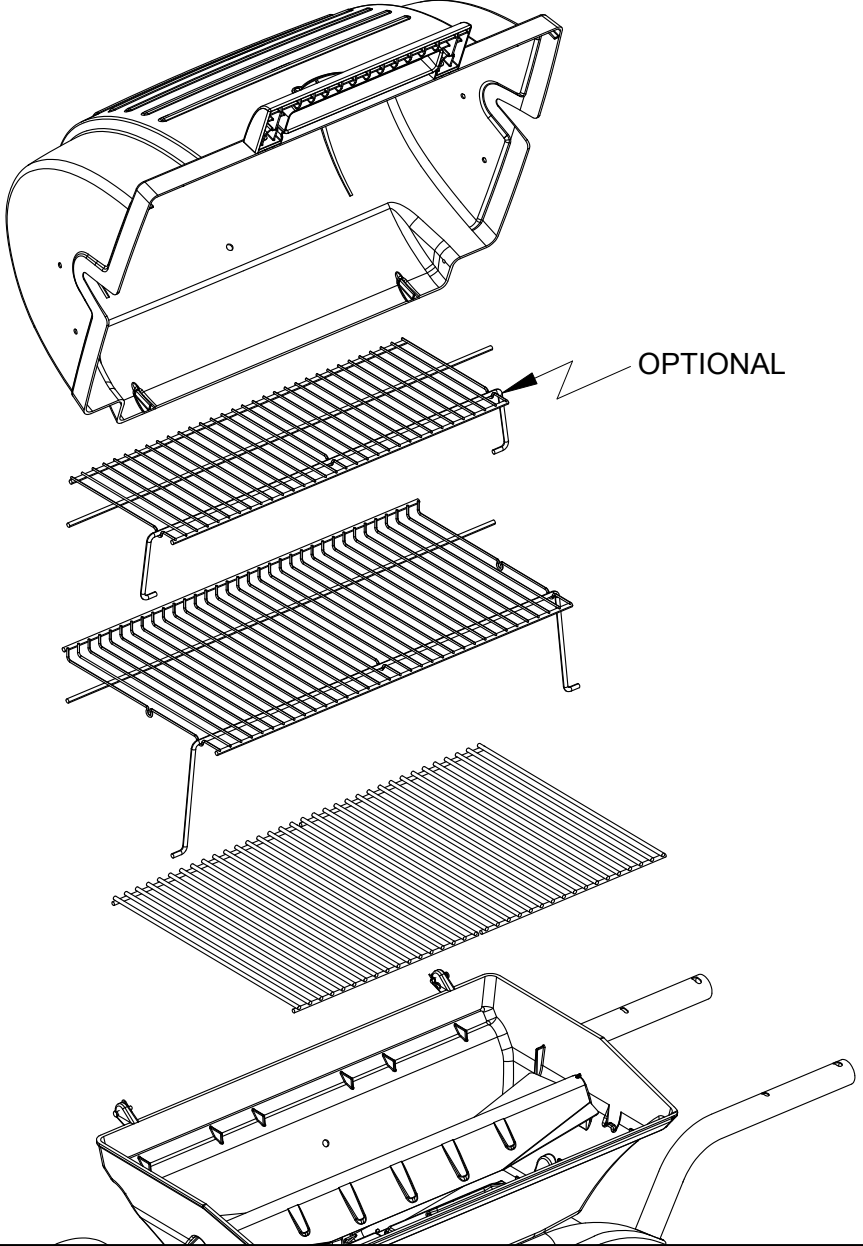

4

5

6

(2) 

7

8

9

EVEREST

ALPINE

10

11

12

13

OPTIONAL

PARTS LIST/LISTE DES PIECES

#	#	DESCRIPTION	DESCRIPTION	3553-14	054133	054233	065133	065233
1.	34110329	CASTING TOP	COUVERCLE DU GRIL	•	1	1	•	•
	34110320	CASTING TOP	COUVERCLE DU GRIL	•	•	•	1	1
	34110330	CASTING TOP	COUVERCLE DU GRIL	1	•	•	•	•
2.	10081-BK605	NAMEPLATE	PLAQUE D'IDENTIFICATION	1	1	1	1	1
3.	30230229	LID HANDLE	POIGNEE	1	1	1	•	•
	30230219	LID HANDLE	POIGNEE	•	•	•	1	1
4.	32500179	CARRIAGE BOLT - #10-24 x 3/4	BOULON - #10-24 x 3/4	•	•	•	2	2
	32010221	THUMB SCREW 1/4-20 x 1/2	VIS - 1/4-20 x 1/2	2	2	2	•	•
5.	S21061	WING NUT - #10-24	ECROU - #10-24	2	•	8	4	10
6.	32300112	HINGE PIN	ATTACHE DE CHEVILLE	2	2	2	2	2
7.	S21233	HINGE CLIP	ATTACHE DE CHEVILLE	4	4	4	4	4
8.	14410211	BURNER ASSEMBLY - MAIN	ENSEMBLE DE BRULEUR	1	1	1	1	1
9.	36200175	WIRE - MAIN BURNER - 10"	FIL POUR BRULEUR PRINCIPALE - 10"	1	1	1	1	1
10.	34120219	CASTING BOTTOM	FOND DU FOYER	•	1	1	•	•
	34120220	CASTING BOTTOM	FOND DU FOYER	1	•	•	1	1
11.	32500198	CARRIAGE BOLT - 1/4-20 x 2	BOULON - 1/4-20 x 2	10	10	10	10	10
12.	38110165	WARMING RACK - TOP	GRILLE DE RECHAUD - DESSUS	•	•	•	•	1
13.	38110164	WARMING RACK - BOTTOM	GRILLE DE RECHAUD - DESSOUS	1	•	•	1	1
	38110172	WARMING RACK - BOTTOM	GRILLE DE RECHAUD - DESSOUS	•	1	1	•	•
14.	04160109	GRID	GRILLE	•	1	1	•	•
	04160151	GRID	GRILLE	2	•	•	2	2
15.	01250180	FLAV-R-GUARD	FLAV-R-GUARD	•	1	1	•	•
	01250179	FLAV-R-GUARD	FLAV-R-GUARD	1	•	•	1	1
16.	01250182	SPLASH GUARD	GARDE D'ECLOUOUSURES	1	2	2	2	2
17.	01250181	HEAT SHIELD	PROTECTEUR DE CHALEUR	1	1	1	1	1
18.	00404194	GREASE CUP HOLDER	PORTE CONTENANT A GRAISSE	1	1	1	1	1
19.	30260129	SIDE SHELF	PLANCHETTE LATERALE	2	2	1	2	1
20.	11330128	SIDE SUPPORTS	SUPPORT LATERALE	4	4	4	4	4
21.	0121056001	REAR BRACE	SUPPORT ARRIERE	1	1	1	1	1