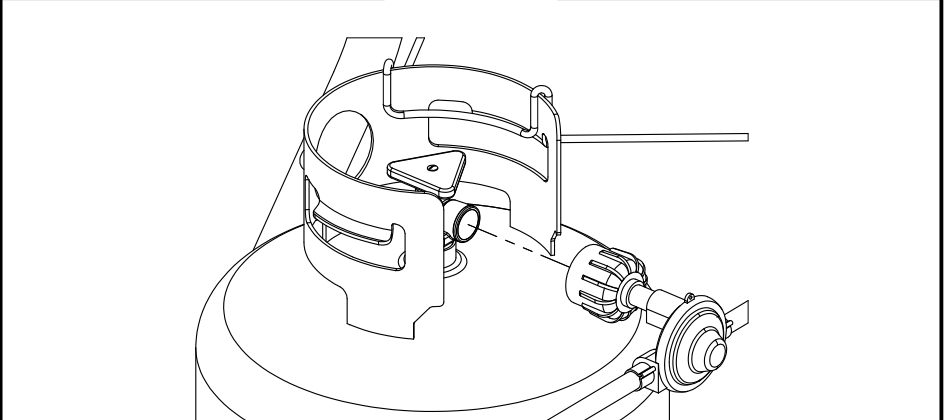

ALPINE

10

11

12

13

OPTIONAL

PARTS LIST/LISTE DES PIECES

#	#	DESCRIPTION	DESCRIPTION	3553-14	054133	054233	065133	065233
1.	34110329	CASTING TOP	COUVERCLE DU GRIL	•	1	1	•	•
	34110320	CASTING TOP	COUVERCLE DU GRIL	•	•	•	1	1
	34110330	CASTING TOP	COUVERCLE DU GRIL	1	•	•	•	•
2.	10081-BK605	NAMEPLATE	PLAQUE D'IDENTIFICATION	1	1	1	1	1
3.	30230229	LID HANDLE	POIGNEE	1	1	1	•	•
	30230219	LID HANDLE	POIGNEE	•	•	•	1	1
4.	32500179	CARRIAGE BOLT - #10-24 x 3/4	BOULON - #10-24 x 3/4	•	•	•	2	2
	32010221	THUMB SCREW 1/4-20 x 1/2	VIS - 1/4-20 x 1/2	2	2	2	•	•
5.	S21061	WING NUT - #10-24	ECROU - #10-24	2	•	8	4	10
6.	32300112	HINGE PIN	ATTACHE DE CHEVILLE	2	2	2	2	2
7.	S21233	HINGE CLIP	ATTACHE DE CHEVILLE	4	4	4	4	4
8.	14410211	BURNER ASSEMBLY - MAIN	ENSEMBLE DE BRULEUR	1	1	1	1	1
9.	36200175	WIRE - MAIN BURNER - 10"	FIL POUR BRULEUR PRINCIPALE - 10"	1	1	1	1	1
10.	34120219	CASTING BOTTOM	FOND DU FOYER	•	1	1	•	•
	34120220	CASTING BOTTOM	FOND DU FOYER	1	•	•	1	1
11.	32500198	CARRIAGE BOLT - 1/4-20 x 2	BOULON - 1/4-20 x 2	10	10	10	10	10
12.	38110165	WARMING RACK - TOP	GRILLE DE RECHAUD - DESSUS	•	•	•	•	1
13.	38110164	WARMING RACK - BOTTOM	GRILLE DE RECHAUD - DESSOUS	1	•	•	1	1
	38110172	WARMING RACK - BOTTOM	GRILLE DE RECHAUD - DESSOUS	•	1	1	•	•
14.	04160109	GRID	GRILLE	•	1	1	•	•
	04160151	GRID	GRILLE	2	•	•	2	2
15.	01250180	FLAV-R-GUARD	FLAV-R-GUARD	•	1	1	•	•
	01250179	FLAV-R-GUARD	FLAV-R-GUARD	1	•	•	1	1
16.	01250182	SPLASH GUARD	GARDE D'ECLOUOUSURES	1	2	2	2	2
17.	01250181	HEAT SHIELD	PROTECTEUR DE CHALEUR	1	1	1	1	1
18.	00404194	GREASE CUP HOLDER	PORTE CONTENANT A GRAISSE	1	1	1	1	1
19.	30260129	SIDE SHELF	PLANCHETTE LATERALE	2	2	1	2	1
20.	11330128	SIDE SUPPORTS	SUPPORT LATERALE	4	4	4	4	4
21.	0121056001	REAR BRACE	SUPPORT ARRIERE	1	1	1	1	1