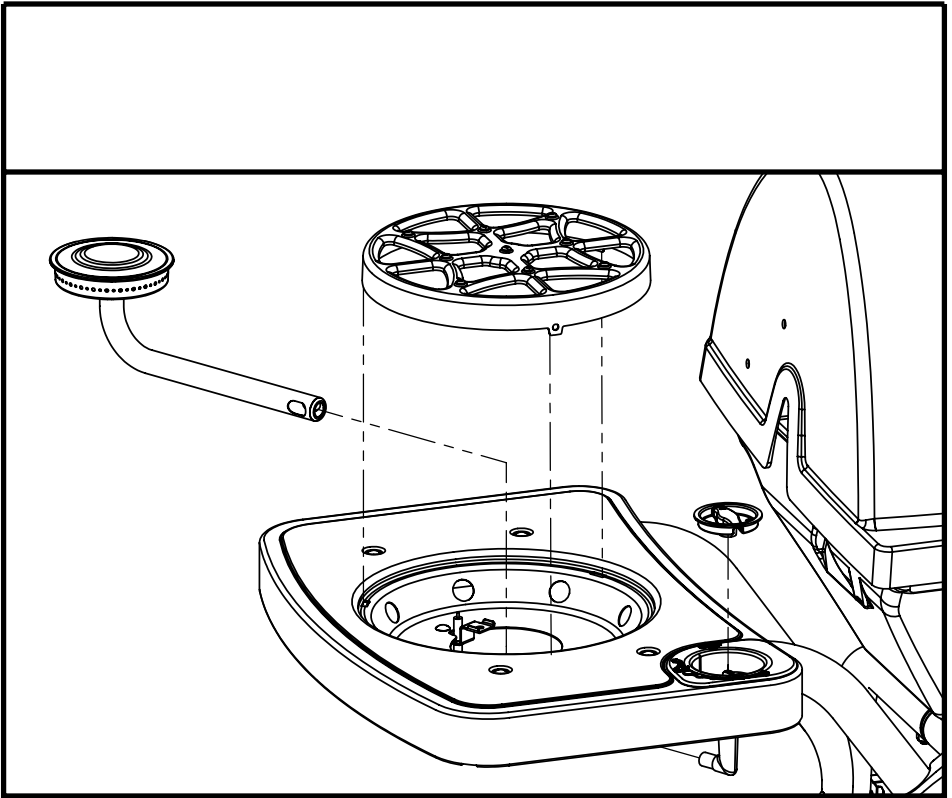

ALPINE

10

11

12

13

OPTIONAL

PARTS LIST/LISTE DES PIECES

#	#	DESCRIPTION	DESCRIPTION	3553-14	054133	054233	065133	065233
1.	34110329	CASTING TOP	COUVERCLE DU GRIL	•	1	1	•	•
	34110320	CASTING TOP	COUVERCLE DU GRIL	•	•	•	1	1
	34110330	CASTING TOP	COUVERCLE DU GRIL	1	•	•	•	•
2.	10081-BK605	NAMEPLATE	PLAQUE D'IDENTIFICATION	1	1	1	1	1
3.	30230229	LID HANDLE	POIGNEE	1	1	1	•	•
	30230219	LID HANDLE	POIGNEE	•	•	•	1	1
4.	32500179	CARRIAGE BOLT - #10-24 x 3/4	BOULON - #10-24 x 3/4	•	•	•	2	2
	32010221	THUMB SCREW 1/4-20 x 1/2	VIS - 1/4-20 x 1/2	2	2	2	•	•
5.	S21061	WING NUT - #10-24	ECROU - #10-24	2	•	8	4	10
6.	32300112	HINGE PIN	ATTACHE DE CHEVILLE	2	2	2	2	2
7.	S21233	HINGE CLIP	ATTACHE DE CHEVILLE	4	4	4	4	4
8.	14410211	BURNER ASSEMBLY - MAIN	ENSEMBLE DE BRULEUR	1	1	1	1	1
9.	36200175	WIRE - MAIN BURNER - 10"	FIL POUR BRULEUR PRINCIPALE - 10"	1	1	1	1	1
10.	34120219	CASTING BOTTOM	FOND DU FOYER	•	1	1	•	•
	34120220	CASTING BOTTOM	FOND DU FOYER	1	•	•	1	1
11.	32500198	CARRIAGE BOLT - 1/4-20 x 2	BOULON - 1/4-20 x 2	10	10	10	10	10
12.	38110165	WARMING RACK - TOP	GRILLE DE RECHAUD - DESSUS	•	•	•	•	1
13.	38110164	WARMING RACK - BOTTOM	GRILLE DE RECHAUD - DESSOUS	1	•	•	1	1
	38110172	WARMING RACK - BOTTOM	GRILLE DE RECHAUD - DESSOUS	•	1	1	•	•
14.	04160109	GRID	GRILLE	•	1	1	•	•
	04160151	GRID	GRILLE	2	•	•	2	2
15.	01250180	FLAV-R-GUARD	FLAV-R-GUARD	•	1	1	•	•
	01250179	FLAV-R-GUARD	FLAV-R-GUARD	1	•	•	1	1
16.	01250182	SPLASH GUARD	GARDE D'ECLOUOUSURES	1	2	2	2	2
17.	01250181	HEAT SHIELD	PROTECTEUR DE CHALEUR	1	1	1	1	1
18.	00404194	GREASE CUP HOLDER	PORTE CONTENANT A GRAISSE	1	1	1	1	1
19.	30260129	SIDE SHELF	PLANCHETTE LATERALE	2	2	1	2	1
20.	11330128	SIDE SUPPORTS	SUPPORT LATERALE	4	4	4	4	4
21.	0121056001	REAR BRACE	SUPPORT ARRIERE	1	1	1	1	1