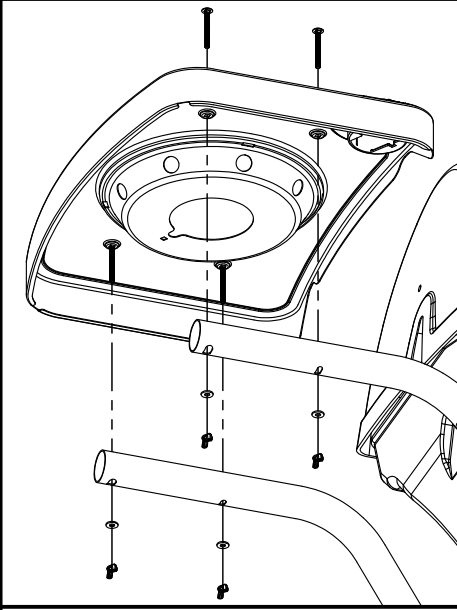

ALPINE

10

11

12

13

OPTIONAL

PARTS LIST/LISTE DES PIECES

#	#	DESCRIPTION	DESCRIPTION	3553-14	054133	054233	065133	065233
1.	34110329	CASTING TOP	COUVERCLE DU GRIL	•	1	1	•	•
	34110320	CASTING TOP	COUVERCLE DU GRIL	•	•	•	1	1
	34110330	CASTING TOP	COUVERCLE DU GRIL	1	•	•	•	•
2.	10081-BK605	NAMEPLATE	PLAQUE D'IDENTIFICATION	1	1	1	1	1
3.	30230229	LID HANDLE	POIGNEE	1	1	1	•	•
	30230219	LID HANDLE	POIGNEE	•	•	•	1	1
4.	32500179	CARRIAGE BOLT - #10-24 x 3/4	BOULON - #10-24 x 3/4	•	•	•	2	2
	32010221	THUMB SCREW 1/4-20 x 1/2	VIS - 1/4-20 x 1/2	2	2	2	•	•
5.	S21061	WING NUT - #10-24	ECROU - #10-24	2	•	8	4	10
6.	32300112	HINGE PIN	ATTACHE DE CHEVILLE	2	2	2	2	2
7.	S21233	HINGE CLIP	ATTACHE DE CHEVILLE	4	4	4	4	4
8.	14410211	BURNER ASSEMBLY - MAIN	ENSEMBLE DE BRULEUR	1	1	1	1	1
9.	36200175	WIRE - MAIN BURNER - 10"	FIL POUR BRULEUR PRINCIPALE - 10"	1	1	1	1	1
10.	34120219	CASTING BOTTOM	FOND DU FOYER	•	1	1	•	•
	34120220	CASTING BOTTOM	FOND DU FOYER	1	•	•	1	1
11.	32500198	CARRIAGE BOLT - 1/4-20 x 2	BOULON - 1/4-20 x 2	10	10	10	10	10
12.	38110165	WARMING RACK - TOP	GRILLE DE RECHAUD - DESSUS	•	•	•	•	1
13.	38110164	WARMING RACK - BOTTOM	GRILLE DE RECHAUD - DESSOUS	1	•	•	1	1
	38110172	WARMING RACK - BOTTOM	GRILLE DE RECHAUD - DESSOUS	•	1	1	•	•
14.	04160109	GRID	GRILLE	•	1	1	•	•
	04160151	GRID	GRILLE	2	•	•	2	2
15.	01250180	FLAV-R-GUARD	FLAV-R-GUARD	•	1	1	•	•
	01250179	FLAV-R-GUARD	FLAV-R-GUARD	1	•	•	1	1
16.	01250182	SPLASH GUARD	GARDE D'ECLOUOUSURES	1	2	2	2	2
17.	01250181	HEAT SHIELD	PROTECTEUR DE CHALEUR	1	1	1	1	1
18.	00404194	GREASE CUP HOLDER	PORTE CONTENANT A GRAISSE	1	1	1	1	1
19.	30260129	SIDE SHELF	PLANCHETTE LATERALE	2	2	1	2	1
20.	11330128	SIDE SUPPORTS	SUPPORT LATERALE	4	4	4	4	4
21.	0121056001	REAR BRACE	SUPPORT ARRIERE	1	1	1	1	1