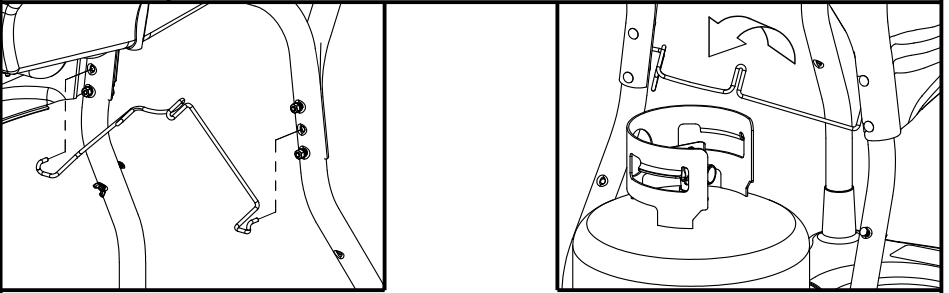

ALPINE

10

11

12

13

OPTIONAL

PARTS LIST/LISTE DES PIECES

#	#	DESCRIPTION	DESCRIPTION	3553-14	054133	054233	065133	065233
1.	34110329	CASTING TOP	COUVERCLE DU GRIL	•	1	1	•	•
	34110320	CASTING TOP	COUVERCLE DU GRIL	•	•	•	1	1
	34110330	CASTING TOP	COUVERCLE DU GRIL	1	•	•	•	•
2.	10081-BK605	NAMEPLATE	PLAQUE D'IDENTIFICATION	1	1	1	1	1
3.	30230229	LID HANDLE	POIGNEE	1	1	1	•	•
	30230219	LID HANDLE	POIGNEE	•	•	•	1	1
4.	32500179	CARRIAGE BOLT - #10-24 x 3/4	BOULON - #10-24 x 3/4	•	•	•	2	2
	32010221	THUMB SCREW 1/4-20 x 1/2	VIS - 1/4-20 x 1/2	2	2	2	•	•
5.	S21061	WING NUT - #10-24	ECROU - #10-24	2	•	8	4	10
6.	32300112	HINGE PIN	ATTACHE DE CHEVILLE	2	2	2	2	2
7.	S21233	HINGE CLIP	ATTACHE DE CHEVILLE	4	4	4	4	4
8.	14410211	BURNER ASSEMBLY - MAIN	ENSEMBLE DE BRULEUR	1	1	1	1	1
9.	36200175	WIRE - MAIN BURNER - 10"	FIL POUR BRULEUR PRINCIPALE - 10"	1	1	1	1	1
10.	34120219	CASTING BOTTOM	FOND DU FOYER	•	1	1	•	•
	34120220	CASTING BOTTOM	FOND DU FOYER	1	•	•	1	1
11.	32500198	CARRIAGE BOLT - 1/4-20 x 2	BOULON - 1/4-20 x 2	10	10	10	10	10
12.	38110165	WARMING RACK - TOP	GRILLE DE RECHAUD - DESSUS	•	•	•	•	1
13.	38110164	WARMING RACK - BOTTOM	GRILLE DE RECHAUD - DESSOUS	1	•	•	1	1
	38110172	WARMING RACK - BOTTOM	GRILLE DE RECHAUD - DESSOUS	•	1	1	•	•
14.	04160109	GRID	GRILLE	•	1	1	•	•
	04160151	GRID	GRILLE	2	•	•	2	2
15.	01250180	FLAV-R-GUARD	FLAV-R-GUARD	•	1	1	•	•
	01250179	FLAV-R-GUARD	FLAV-R-GUARD	1	•	•	1	1
16.	01250182	SPLASH GUARD	GARDE D'ECLOUOUSURES	1	2	2	2	2
17.	01250181	HEAT SHIELD	PROTECTEUR DE CHALEUR	1	1	1	1	1
18.	00404194	GREASE CUP HOLDER	PORTE CONTENANT A GRAISSE	1	1	1	1	1
19.	30260129	SIDE SHELF	PLANCHETTE LATERALE	2	2	1	2	1
20.	11330128	SIDE SUPPORTS	SUPPORT LATERALE	4	4	4	4	4
21.	0121056001	REAR BRACE	SUPPORT ARRIERE	1	1	1	1	1