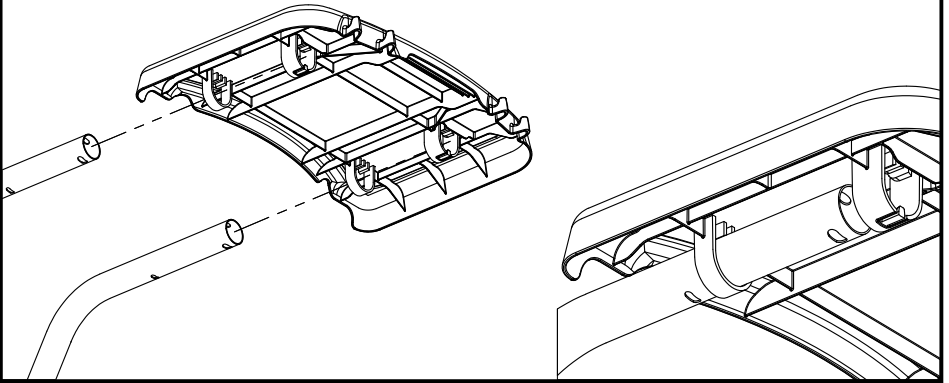

ALPINE

10

11

12

13

OPTIONAL

PARTS LIST/LISTE DES PIECES

#	#	DESCRIPTION	DESCRIPTION	3553-14	054133	054233	065133	065233
1.	34110329	CASTING TOP	COUVERCLE DU GRIL	•	1	1	•	•
	34110320	CASTING TOP	COUVERCLE DU GRIL	•	•	•	1	1
	34110330	CASTING TOP	COUVERCLE DU GRIL	1	•	•	•	•
2.	10081-BK605	NAMEPLATE	PLAQUE D'IDENTIFICATION	1	1	1	1	1
3.	30230229	LID HANDLE	POIGNEE	1	1	1	•	•
	30230219	LID HANDLE	POIGNEE	•	•	•	1	1
4.	32500179	CARRIAGE BOLT - #10-24 x 3/4	BOULON - #10-24 x 3/4	•	•	•	2	2
	32010221	THUMB SCREW 1/4-20 x 1/2	VIS - 1/4-20 x 1/2	2	2	2	•	•
5.	S21061	WING NUT - #10-24	ECROU - #10-24	2	•	8	4	10
6.	32300112	HINGE PIN	ATTACHE DE CHEVILLE	2	2	2	2	2
7.	S21233	HINGE CLIP	ATTACHE DE CHEVILLE	4	4	4	4	4
8.	14410211	BURNER ASSEMBLY - MAIN	ENSEMBLE DE BRULEUR	1	1	1	1	1
9.	36200175	WIRE - MAIN BURNER - 10"	FIL POUR BRULEUR PRINCIPALE - 10"	1	1	1	1	1
10.	34120219	CASTING BOTTOM	FOND DU FOYER	•	1	1	•	•
	34120220	CASTING BOTTOM	FOND DU FOYER	1	•	•	1	1
11.	32500198	CARRIAGE BOLT - 1/4-20 x 2	BOULON - 1/4-20 x 2	10	10	10	10	10
12.	38110165	WARMING RACK - TOP	GRILLE DE RECHAUD - DESSUS	•	•	•	•	1
13.	38110164	WARMING RACK - BOTTOM	GRILLE DE RECHAUD - DESSOUS	1	•	•	1	1
	38110172	WARMING RACK - BOTTOM	GRILLE DE RECHAUD - DESSOUS	•	1	1	•	•
14.	04160109	GRID	GRILLE	•	1	1	•	•
	04160151	GRID	GRILLE	2	•	•	2	2
15.	01250180	FLAV-R-GUARD	FLAV-R-GUARD	•	1	1	•	•
	01250179	FLAV-R-GUARD	FLAV-R-GUARD	1	•	•	1	1
16.	01250182	SPLASH GUARD	GARDE D'ECLOUOUSURES	1	2	2	2	2
17.	01250181	HEAT SHIELD	PROTECTEUR DE CHALEUR	1	1	1	1	1
18.	00404194	GREASE CUP HOLDER	PORTE CONTENANT A GRAISSE	1	1	1	1	1
19.	30260129	SIDE SHELF	PLANCHETTE LATERALE	2	2	1	2	1
20.	11330128	SIDE SUPPORTS	SUPPORT LATERALE	4	4	4	4	4
21.	0121056001	REAR BRACE	SUPPORT ARRIERE	1	1	1	1	1