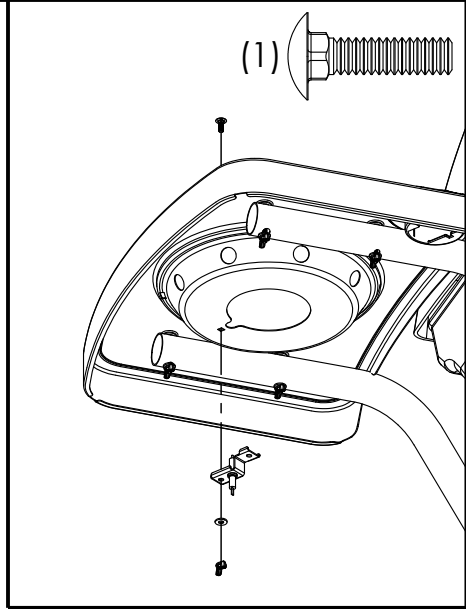

ALPINE

10

11

12

13

OPTIONAL

PARTS LIST/LISTE DES PIECES

#	#	DESCRIPTION	DESCRIPTION	3553-14	054133	054233	065133	065233
1.	34110329	CASTING TOP	COUVERCLE DU GRIL	•	1	1	•	•
	34110320	CASTING TOP	COUVERCLE DU GRIL	•	•	•	1	1
	34110330	CASTING TOP	COUVERCLE DU GRIL	1	•	•	•	•
2.	10081-BK605	NAMEPLATE	PLAQUE D'IDENTIFICATION	1	1	1	1	1
3.	30230229	LID HANDLE	POIGNEE	1	1	1	•	•
	30230219	LID HANDLE	POIGNEE	•	•	•	1	1
4.	32500179	CARRIAGE BOLT - #10-24 x 3/4	BOULON - #10-24 x 3/4	•	•	•	2	2
	32010221	THUMB SCREW 1/4-20 x 1/2	VIS - 1/4-20 x 1/2	2	2	2	•	•
5.	S21061	WING NUT - #10-24	ECROU - #10-24	2	•	8	4	10
6.	32300112	HINGE PIN	ATTACHE DE CHEVILLE	2	2	2	2	2
7.	S21233	HINGE CLIP	ATTACHE DE CHEVILLE	4	4	4	4	4
8.	14410211	BURNER ASSEMBLY - MAIN	ENSEMBLE DE BRULEUR	1	1	1	1	1
9.	36200175	WIRE - MAIN BURNER - 10"	FIL POUR BRULEUR PRINCIPALE - 10"	1	1	1	1	1
10.	34120219	CASTING BOTTOM	FOND DU FOYER	•	1	1	•	•
	34120220	CASTING BOTTOM	FOND DU FOYER	1	•	•	1	1
11.	32500198	CARRIAGE BOLT - 1/4-20 x 2	BOULON - 1/4-20 x 2	10	10	10	10	10
12.	38110165	WARMING RACK - TOP	GRILLE DE RECHAUD - DESSUS	•	•	•	•	1
13.	38110164	WARMING RACK - BOTTOM	GRILLE DE RECHAUD - DESSOUS	1	•	•	1	1
	38110172	WARMING RACK - BOTTOM	GRILLE DE RECHAUD - DESSOUS	•	1	1	•	•
14.	04160109	GRID	GRILLE	•	1	1	•	•
	04160151	GRID	GRILLE	2	•	•	2	2
15.	01250180	FLAV-R-GUARD	FLAV-R-GUARD	•	1	1	•	•
	01250179	FLAV-R-GUARD	FLAV-R-GUARD	1	•	•	1	1
16.	01250182	SPLASH GUARD	GARDE D'ECLAIDOUSSURES	1	2	2	2	2
17.	01250181	HEAT SHIELD	PROTECTEUR DE CHALEUR	1	1	1	1	1
18.	00404194	GREASE CUP HOLDER	PORTE CONTENANT A GRAISSE	1	1	1	1	1
19.	30260129	SIDE SHELF	PLANCHETTE LATERALE	2	2	1	2	1
20.	11330128	SIDE SUPPORTS	SUPPORT LATERALE	4	4	4	4	4
21.	0121056001	REAR BRACE	SUPPORT ARRIERE	1	1	1	1	1