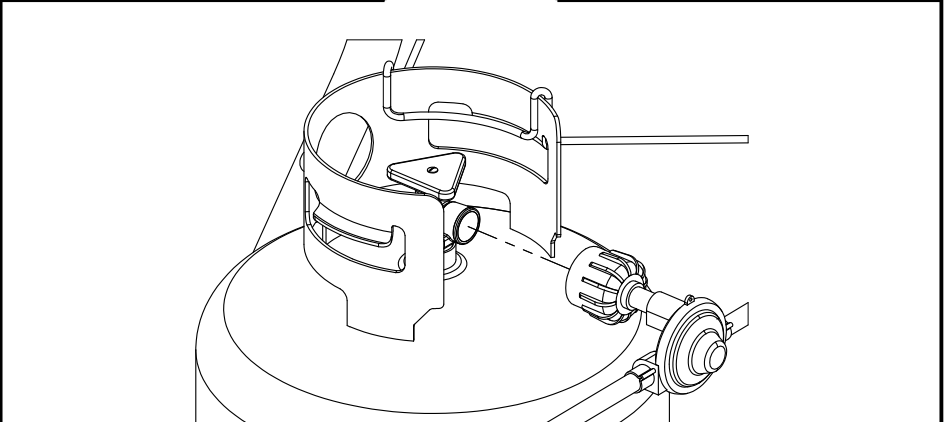

ALPINE

10

11

12

13

OPTIONAL

PARTS LIST/LISTE DES PIECES

#	#	DESCRIPTION	DESCRIPTION	3553-14	054133	054233	065133	065233
1.	34110329	CASTING TOP	COUVERCLE DU GRIL	•	1	1	•	•
	34110320	CASTING TOP	COUVERCLE DU GRIL	•	•	•	1	1
	34110330	CASTING TOP	COUVERCLE DU GRIL	1	•	•	•	•
2.	10081-BK605	NAMEPLATE	PLAQUE D'IDENTIFICATION	1	1	1	1	1
3.	30230229	LID HANDLE	POIGNEE	1	1	1	•	•
	30230219	LID HANDLE	POIGNEE	•	•	•	1	1
4.	32500179	CARRIAGE BOLT - #10-24 x 3/4	BOULON - #10-24 x 3/4	•	•	•	2	2
	32010221	THUMB SCREW 1/4-20 x 1/2	VIS - 1/4-20 x 1/2	2	2	2	•	•
5.	S21061	WING NUT - #10-24	ECROU - #10-24	2	•	8	4	10
6.	32300112	HINGE PIN	ATTACHE DE CHEVILLE	2	2	2	2	2
7.	S21233	HINGE CLIP	ATTACHE DE CHEVILLE	4	4	4	4	4
8.	14410211	BURNER ASSEMBLY - MAIN	ENSEMBLE DE BRULEUR	1	1	1	1	1
9.	36200175	WIRE - MAIN BURNER - 10"	FIL POUR BRULEUR PRINCIPALE - 10"	1	1	1	1	1
10.	34120219	CASTING BOTTOM	FOND DU FOYER	•	1	1	•	•
	34120220	CASTING BOTTOM	FOND DU FOYER	1	•	•	1	1
11.	32500198	CARRIAGE BOLT - 1/4-20 x 2	BOULON - 1/4-20 x 2	10	10	10	10	10
12.	38110165	WARMING RACK - TOP	GRILLE DE RECHAUD - DESSUS	•	•	•	•	1
13.	38110164	WARMING RACK - BOTTOM	GRILLE DE RECHAUD - DESSOUS	1	•	•	1	1
	38110172	WARMING RACK - BOTTOM	GRILLE DE RECHAUD - DESSOUS	•	1	1	•	•
14.	04160109	GRID	GRILLE	•	1	1	•	•
	04160151	GRID	GRILLE	2	•	•	2	2
15.	01250180	FLAV-R-GUARD	FLAV-R-GUARD	•	1	1	•	•
	01250179	FLAV-R-GUARD	FLAV-R-GUARD	1	•	•	1	1
16.	01250182	SPLASH GUARD	GARDE D'ECLAIDOUSSURES	1	2	2	2	2
17.	01250181	HEAT SHIELD	PROTECTEUR DE CHALEUR	1	1	1	1	1
18.	00404194	GREASE CUP HOLDER	PORTE CONTENANT A GRAISSE	1	1	1	1	1
19.	30260129	SIDE SHELF	PLANCHETTE LATERALE	2	2	1	2	1
20.	11330128	SIDE SUPPORTS	SUPPORT LATERALE	4	4	4	4	4
21.	0121056001	REAR BRACE	SUPPORT ARRIERE	1	1	1	1	1