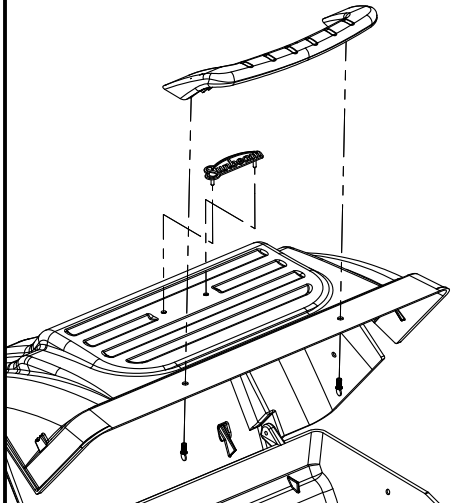

4

5

6

(2) 

7

8

9

EVEREST

ALPINE

10

11

12

13

OPTIONAL

PARTS LIST/LISTE DES PIECES

#	#	DESCRIPTION	DESCRIPTION	3553-14	054133	054233	065133	065233
1.	34110329	CASTING TOP	COUVERCLE DU GRIL	•	1	1	•	•
	34110320	CASTING TOP	COUVERCLE DU GRIL	•	•	•	1	1
	34110330	CASTING TOP	COUVERCLE DU GRIL	1	•	•	•	•
2.	10081-BK605	NAMEPLATE	PLAQUE D'IDENTIFICATION	1	1	1	1	1
3.	30230229	LID HANDLE	POIGNEE	1	1	1	•	•
	30230219	LID HANDLE	POIGNEE	•	•	•	1	1
4.	32500179	CARRIAGE BOLT - #10-24 x 3/4	BOULON - #10-24 x 3/4	•	•	•	2	2
	32010221	THUMB SCREW 1/4-20 x 1/2	VIS - 1/4-20 x 1/2	2	2	2	•	•
5.	S21061	WING NUT - #10-24	ECROU - #10-24	2	•	8	4	10
6.	32300112	HINGE PIN	ATTACHE DE CHEVILLE	2	2	2	2	2
7.	S21233	HINGE CLIP	ATTACHE DE CHEVILLE	4	4	4	4	4
8.	14410211	BURNER ASSEMBLY - MAIN	ENSEMBLE DE BRULEUR	1	1	1	1	1
9.	36200175	WIRE - MAIN BURNER - 10"	FIL POUR BRULEUR PRINCIPALE - 10"	1	1	1	1	1
10.	34120219	CASTING BOTTOM	FOND DU FOYER	•	1	1	•	•
	34120220	CASTING BOTTOM	FOND DU FOYER	1	•	•	1	1
11.	32500198	CARRIAGE BOLT - 1/4-20 x 2	BOULON - 1/4-20 x 2	10	10	10	10	10
12.	38110165	WARMING RACK - TOP	GRILLE DE RECHAUD - DESSUS	•	•	•	•	1
13.	38110164	WARMING RACK - BOTTOM	GRILLE DE RECHAUD - DESSOUS	1	•	•	1	1
	38110172	WARMING RACK - BOTTOM	GRILLE DE RECHAUD - DESSOUS	•	1	1	•	•
14.	04160109	GRID	GRILLE	•	1	1	•	•
	04160151	GRID	GRILLE	2	•	•	2	2
15.	01250180	FLAV-R-GUARD	FLAV-R-GUARD	•	1	1	•	•
	01250179	FLAV-R-GUARD	FLAV-R-GUARD	1	•	•	1	1
16.	01250182	SPLASH GUARD	GARDE D'ECLAIDOUSSURES	1	2	2	2	2
17.	01250181	HEAT SHIELD	PROTECTEUR DE CHALEUR	1	1	1	1	1
18.	00404194	GREASE CUP HOLDER	PORTE CONTENANT A GRAISSE	1	1	1	1	1
19.	30260129	SIDE SHELF	PLANCHETTE LATERALE	2	2	1	2	1
20.	11330128	SIDE SUPPORTS	SUPPORT LATERALE	4	4	4	4	4
21.	0121056001	REAR BRACE	SUPPORT ARRIERE	1	1	1	1	1