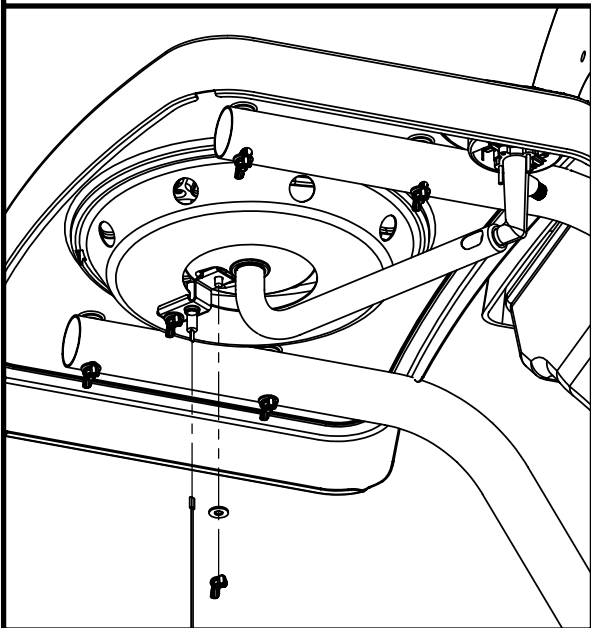

ALPINE

10

11

12

13

OPTIONAL

PARTS LIST/LISTE DES PIECES

#	#	DESCRIPTION	DESCRIPTION	3553-14	054133	054233	065133	065233
1.	34110329	CASTING TOP	COUVERCLE DU GRIL	•	1	1	•	•
	34110320	CASTING TOP	COUVERCLE DU GRIL	•	•	•	1	1
	34110330	CASTING TOP	COUVERCLE DU GRIL	1	•	•	•	•
2.	10081-BK605	NAMEPLATE	PLAQUE D'IDENTIFICATION	1	1	1	1	1
3.	30230229	LID HANDLE	POIGNEE	1	1	1	•	•
	30230219	LID HANDLE	POIGNEE	•	•	•	1	1
4.	32500179	CARRIAGE BOLT - #10-24 x 3/4	BOULON - #10-24 x 3/4	•	•	•	2	2
	32010221	THUMB SCREW 1/4-20 x 1/2	VIS - 1/4-20 x 1/2	2	2	2	•	•
5.	S21061	WING NUT - #10-24	ECROU - #10-24	2	•	8	4	10
6.	32300112	HINGE PIN	ATTACHE DE CHEVILLE	2	2	2	2	2
7.	S21233	HINGE CLIP	ATTACHE DE CHEVILLE	4	4	4	4	4
8.	14410211	BURNER ASSEMBLY - MAIN	ENSEMBLE DE BRULEUR	1	1	1	1	1
9.	36200175	WIRE - MAIN BURNER - 10"	FIL POUR BRULEUR PRINCIPALE - 10"	1	1	1	1	1
10.	34120219	CASTING BOTTOM	FOND DU FOYER	•	1	1	•	•
	34120220	CASTING BOTTOM	FOND DU FOYER	1	•	•	1	1
11.	32500198	CARRIAGE BOLT - 1/4-20 x 2	BOULON - 1/4-20 x 2	10	10	10	10	10
12.	38110165	WARMING RACK - TOP	GRILLE DE RECHAUD - DESSUS	•	•	•	•	1
13.	38110164	WARMING RACK - BOTTOM	GRILLE DE RECHAUD - DESSOUS	1	•	•	1	1
	38110172	WARMING RACK - BOTTOM	GRILLE DE RECHAUD - DESSOUS	•	1	1	•	•
14.	04160109	GRID	GRILLE	•	1	1	•	•
	04160151	GRID	GRILLE	2	•	•	2	2
15.	01250180	FLAV-R-GUARD	FLAV-R-GUARD	•	1	1	•	•
	01250179	FLAV-R-GUARD	FLAV-R-GUARD	1	•	•	1	1
16.	01250182	SPLASH GUARD	GARDE D'ECLAIDOUSSURES	1	2	2	2	2
17.	01250181	HEAT SHIELD	PROTECTEUR DE CHALEUR	1	1	1	1	1
18.	00404194	GREASE CUP HOLDER	PORTE CONTENANT A GRAISSE	1	1	1	1	1
19.	30260129	SIDE SHELF	PLANCHETTE LATERALE	2	2	1	2	1
20.	11330128	SIDE SUPPORTS	SUPPORT LATERALE	4	4	4	4	4
21.	0121056001	REAR BRACE	SUPPORT ARRIERE	1	1	1	1	1