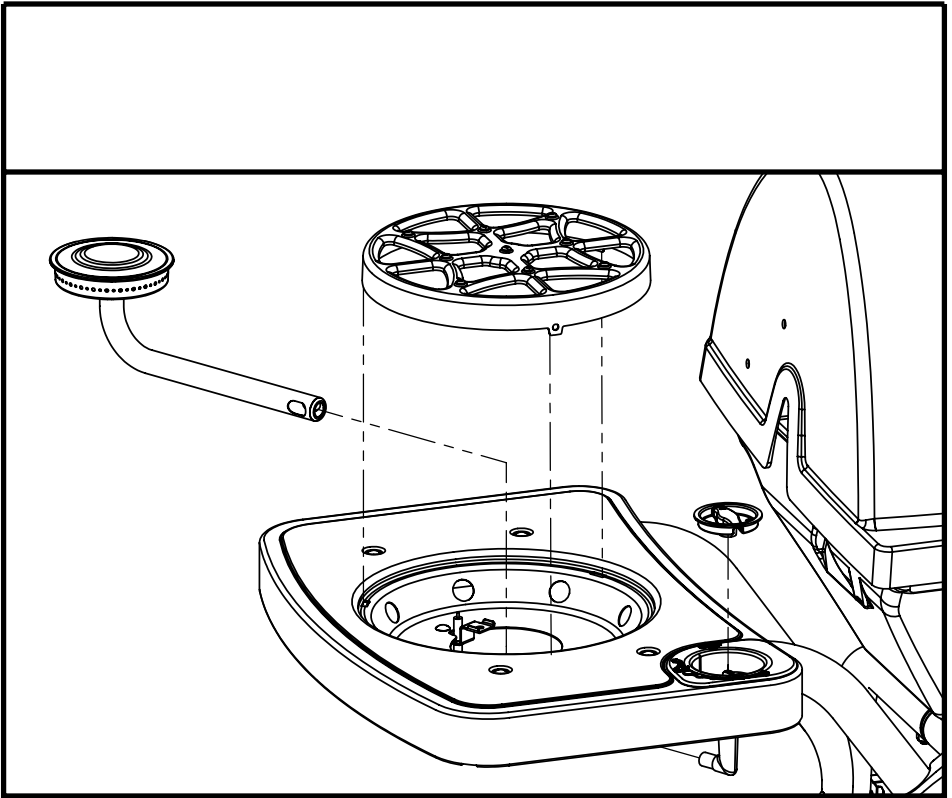

ALPINE

10

11

12

13

OPTIONAL

PARTS LIST/LISTE DES PIECES

#	#	DESCRIPTION	DESCRIPTION	3553-14	054133	054233	065133	065233
1.	34110329	CASTING TOP	COUVERCLE DU GRIL	•	1	1	•	•
	34110320	CASTING TOP	COUVERCLE DU GRIL	•	•	•	1	1
	34110330	CASTING TOP	COUVERCLE DU GRIL	1	•	•	•	•
2.	10081-BK605	NAMEPLATE	PLAQUE D'IDENTIFICATION	1	1	1	1	1
3.	30230229	LID HANDLE	POIGNEE	1	1	1	•	•
	30230219	LID HANDLE	POIGNEE	•	•	•	1	1
4.	32500179	CARRIAGE BOLT - #10-24 x 3/4	BOULON - #10-24 x 3/4	•	•	•	2	2
	32010221	THUMB SCREW 1/4-20 x 1/2	VIS - 1/4-20 x 1/2	2	2	2	•	•
5.	S21061	WING NUT - #10-24	ECROU - #10-24	2	•	8	4	10
6.	32300112	HINGE PIN	ATTACHE DE CHEVILLE	2	2	2	2	2
7.	S21233	HINGE CLIP	ATTACHE DE CHEVILLE	4	4	4	4	4
8.	14410211	BURNER ASSEMBLY - MAIN	ENSEMBLE DE BRULEUR	1	1	1	1	1
9.	36200175	WIRE - MAIN BURNER - 10"	FIL POUR BRULEUR PRINCIPALE - 10"	1	1	1	1	1
10.	34120219	CASTING BOTTOM	FOND DU FOYER	•	1	1	•	•
	34120220	CASTING BOTTOM	FOND DU FOYER	1	•	•	1	1
11.	32500198	CARRIAGE BOLT - 1/4-20 x 2	BOULON - 1/4-20 x 2	10	10	10	10	10
12.	38110165	WARMING RACK - TOP	GRILLE DE RECHAUD - DESSUS	•	•	•	•	1
13.	38110164	WARMING RACK - BOTTOM	GRILLE DE RECHAUD - DESSOUS	1	•	•	1	1
	38110172	WARMING RACK - BOTTOM	GRILLE DE RECHAUD - DESSOUS	•	1	1	•	•
14.	04160109	GRID	GRILLE	•	1	1	•	•
	04160151	GRID	GRILLE	2	•	•	2	2
15.	01250180	FLAV-R-GUARD	FLAV-R-GUARD	•	1	1	•	•
	01250179	FLAV-R-GUARD	FLAV-R-GUARD	1	•	•	1	1
16.	01250182	SPLASH GUARD	GARDE D'ECLAIDOUSSURES	1	2	2	2	2
17.	01250181	HEAT SHIELD	PROTECTEUR DE CHALEUR	1	1	1	1	1
18.	00404194	GREASE CUP HOLDER	PORTE CONTENANT A GRAISSE	1	1	1	1	1
19.	30260129	SIDE SHELF	PLANCHETTE LATERALE	2	2	1	2	1
20.	11330128	SIDE SUPPORTS	SUPPORT LATERALE	4	4	4	4	4
21.	0121056001	REAR BRACE	SUPPORT ARRIERE	1	1	1	1	1