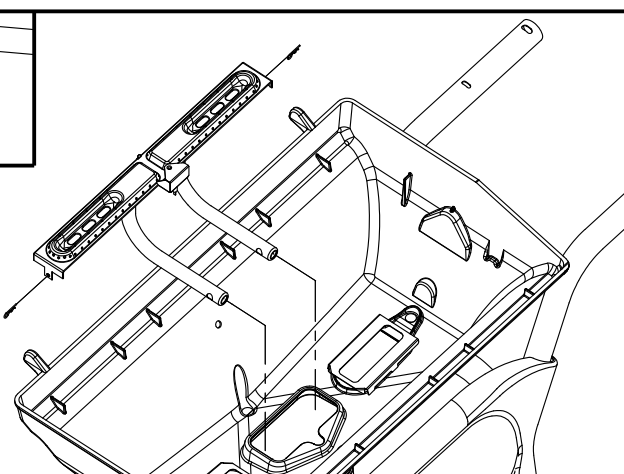

4

5

6

(2) 

7

8

9

EVEREST

ALPINE

10

11

12

13

OPTIONAL

PARTS LIST/LISTE DES PIECES

#	#	DESCRIPTION	DESCRIPTION	3553-14	054133	054233	065133	065233
1.	34110329	CASTING TOP	COUVERCLE DU GRIL	•	1	1	•	•
	34110320	CASTING TOP	COUVERCLE DU GRIL	•	•	•	1	1
	34110330	CASTING TOP	COUVERCLE DU GRIL	1	•	•	•	•
2.	10081-BK605	NAMEPLATE	PLAQUE D'IDENTIFICATION	1	1	1	1	1
3.	30230229	LID HANDLE	POIGNEE	1	1	1	•	•
	30230219	LID HANDLE	POIGNEE	•	•	•	1	1
4.	32500179	CARRIAGE BOLT - #10-24 x 3/4	BOULON - #10-24 x 3/4	•	•	•	2	2
	32010221	THUMB SCREW 1/4-20 x 1/2	VIS - 1/4-20 x 1/2	2	2	2	•	•
5.	S21061	WING NUT - #10-24	ECROU - #10-24	2	•	8	4	10
6.	32300112	HINGE PIN	ATTACHE DE CHEVILLE	2	2	2	2	2
7.	S21233	HINGE CLIP	ATTACHE DE CHEVILLE	4	4	4	4	4
8.	14410211	BURNER ASSEMBLY - MAIN	ENSEMBLE DE BRULEUR	1	1	1	1	1
9.	36200175	WIRE - MAIN BURNER - 10"	FIL POUR BRULEUR PRINCIPALE - 10"	1	1	1	1	1
10.	34120219	CASTING BOTTOM	FOND DU FOYER	•	1	1	•	•
	34120220	CASTING BOTTOM	FOND DU FOYER	1	•	•	1	1
11.	32500198	CARRIAGE BOLT - 1/4-20 x 2	BOULON - 1/4-20 x 2	10	10	10	10	10
12.	38110165	WARMING RACK - TOP	GRILLE DE RECHAUD - DESSUS	•	•	•	•	1
13.	38110164	WARMING RACK - BOTTOM	GRILLE DE RECHAUD - DESSOUS	1	•	•	1	1
	38110172	WARMING RACK - BOTTOM	GRILLE DE RECHAUD - DESSOUS	•	1	1	•	•
14.	04160109	GRID	GRILLE	•	1	1	•	•
	04160151	GRID	GRILLE	2	•	•	2	2
15.	01250180	FLAV-R-GUARD	FLAV-R-GUARD	•	1	1	•	•
	01250179	FLAV-R-GUARD	FLAV-R-GUARD	1	•	•	1	1
16.	01250182	SPLASH GUARD	GARDE D'ECLAIDOUSSURES	1	2	2	2	2
17.	01250181	HEAT SHIELD	PROTECTEUR DE CHALEUR	1	1	1	1	1
18.	00404194	GREASE CUP HOLDER	PORTE CONTENANT A GRAISSE	1	1	1	1	1
19.	30260129	SIDE SHELF	PLANCHETTE LATERALE	2	2	1	2	1
20.	11330128	SIDE SUPPORTS	SUPPORT LATERALE	4	4	4	4	4
21.	0121056001	REAR BRACE	SUPPORT ARRIERE	1	1	1	1	1