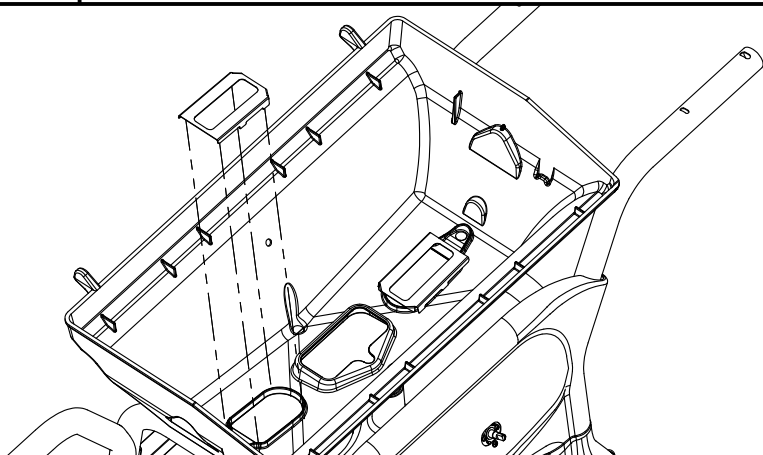

4

5

6

(2) 

7

8

9

EVEREST

ALPINE

10

11

12

13

OPTIONAL

PARTS LIST/LISTE DES PIECES

#	#	DESCRIPTION	DESCRIPTION	3553-14	054133	054233	065133	065233
1.	34110329	CASTING TOP	COUVERCLE DU GRIL	•	1	1	•	•
	34110320	CASTING TOP	COUVERCLE DU GRIL	•	•	•	1	1
	34110330	CASTING TOP	COUVERCLE DU GRIL	1	•	•	•	•
2.	10081-BK605	NAMEPLATE	PLAQUE D'IDENTIFICATION	1	1	1	1	1
3.	30230229	LID HANDLE	POIGNEE	1	1	1	•	•
	30230219	LID HANDLE	POIGNEE	•	•	•	1	1
4.	32500179	CARRIAGE BOLT - #10-24 x 3/4	BOULON - #10-24 x 3/4	•	•	•	2	2
	32010221	THUMB SCREW 1/4-20 x 1/2	VIS - 1/4-20 x 1/2	2	2	2	•	•
5.	S21061	WING NUT - #10-24	ECROU - #10-24	2	•	8	4	10
6.	32300112	HINGE PIN	ATTACHE DE CHEVILLE	2	2	2	2	2
7.	S21233	HINGE CLIP	ATTACHE DE CHEVILLE	4	4	4	4	4
8.	14410211	BURNER ASSEMBLY - MAIN	ENSEMBLE DE BRULEUR	1	1	1	1	1
9.	36200175	WIRE - MAIN BURNER - 10"	FIL POUR BRULEUR PRINCIPALE - 10"	1	1	1	1	1
10.	34120219	CASTING BOTTOM	FOND DU FOYER	•	1	1	•	•
	34120220	CASTING BOTTOM	FOND DU FOYER	1	•	•	1	1
11.	32500198	CARRIAGE BOLT - 1/4-20 x 2	BOULON - 1/4-20 x 2	10	10	10	10	10
12.	38110165	WARMING RACK - TOP	GRILLE DE RECHAUD - DESSUS	•	•	•	•	1
13.	38110164	WARMING RACK - BOTTOM	GRILLE DE RECHAUD - DESSOUS	1	•	•	1	1
	38110172	WARMING RACK - BOTTOM	GRILLE DE RECHAUD - DESSOUS	•	1	1	•	•
14.	04160109	GRID	GRILLE	•	1	1	•	•
	04160151	GRID	GRILLE	2	•	•	2	2
15.	01250180	FLAV-R-GUARD	FLAV-R-GUARD	•	1	1	•	•
	01250179	FLAV-R-GUARD	FLAV-R-GUARD	1	•	•	1	1
16.	01250182	SPLASH GUARD	GARDE D'ECLAIDOUSSURES	1	2	2	2	2
17.	01250181	HEAT SHIELD	PROTECTEUR DE CHALEUR	1	1	1	1	1
18.	00404194	GREASE CUP HOLDER	PORTE CONTENANT A GRAISSE	1	1	1	1	1
19.	30260129	SIDE SHELF	PLANCHETTE LATERALE	2	2	1	2	1
20.	11330128	SIDE SUPPORTS	SUPPORT LATERALE	4	4	4	4	4
21.	0121056001	REAR BRACE	SUPPORT ARRIERE	1	1	1	1	1