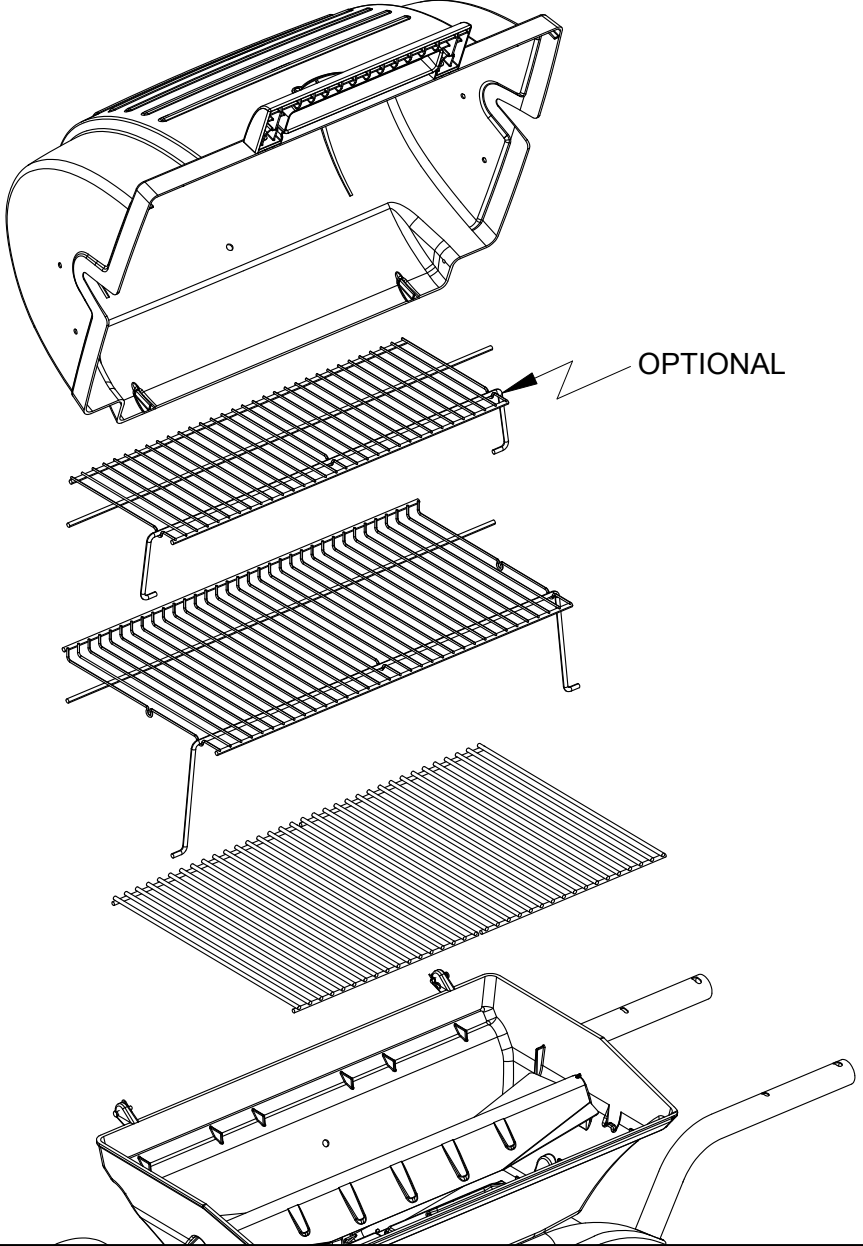

4

5

6

(2) 

7

8

9

EVEREST

ALPINE

10

11

12

13

OPTIONAL

PARTS LIST/LISTE DES PIECES

#	#	DESCRIPTION	DESCRIPTION	3553-14	054133	054233	065133	065233
1.	34110329	CASTING TOP	COUVERCLE DU GRIL	•	1	1	•	•
	34110320	CASTING TOP	COUVERCLE DU GRIL	•	•	•	1	1
	34110330	CASTING TOP	COUVERCLE DU GRIL	1	•	•	•	•
2.	10081-BK605	NAMEPLATE	PLAQUE D'IDENTIFICATION	1	1	1	1	1
3.	30230229	LID HANDLE	POIGNEE	1	1	1	•	•
	30230219	LID HANDLE	POIGNEE	•	•	•	1	1
4.	32500179	CARRIAGE BOLT - #10-24 x 3/4	BOULON - #10-24 x 3/4	•	•	•	2	2
	32010221	THUMB SCREW 1/4-20 x 1/2	VIS - 1/4-20 x 1/2	2	2	2	•	•
5.	S21061	WING NUT - #10-24	ECROU - #10-24	2	•	8	4	10
6.	32300112	HINGE PIN	ATTACHE DE CHEVILLE	2	2	2	2	2
7.	S21233	HINGE CLIP	ATTACHE DE CHEVILLE	4	4	4	4	4
8.	14410211	BURNER ASSEMBLY - MAIN	ENSEMBLE DE BRULEUR	1	1	1	1	1
9.	36200175	WIRE - MAIN BURNER - 10"	FIL POUR BRULEUR PRINCIPALE - 10"	1	1	1	1	1
10.	34120219	CASTING BOTTOM	FOND DU FOYER	•	1	1	•	•
	34120220	CASTING BOTTOM	FOND DU FOYER	1	•	•	1	1
11.	32500198	CARRIAGE BOLT - 1/4-20 x 2	BOULON - 1/4-20 x 2	10	10	10	10	10
12.	38110165	WARMING RACK - TOP	GRILLE DE RECHAUD - DESSUS	•	•	•	•	1
13.	38110164	WARMING RACK - BOTTOM	GRILLE DE RECHAUD - DESSOUS	1	•	•	1	1
	38110172	WARMING RACK - BOTTOM	GRILLE DE RECHAUD - DESSOUS	•	1	1	•	•
14.	04160109	GRID	GRILLE	•	1	1	•	•
	04160151	GRID	GRILLE	2	•	•	2	2
15.	01250180	FLAV-R-GUARD	FLAV-R-GUARD	•	1	1	•	•
	01250179	FLAV-R-GUARD	FLAV-R-GUARD	1	•	•	1	1
16.	01250182	SPLASH GUARD	GARDE D'ECLAIDOUSSURES	1	2	2	2	2
17.	01250181	HEAT SHIELD	PROTECTEUR DE CHALEUR	1	1	1	1	1
18.	00404194	GREASE CUP HOLDER	PORTE CONTENANT A GRAISSE	1	1	1	1	1
19.	30260129	SIDE SHELF	PLANCHETTE LATERALE	2	2	1	2	1
20.	11330128	SIDE SUPPORTS	SUPPORT LATERALE	4	4	4	4	4
21.	0121056001	REAR BRACE	SUPPORT ARRIERE	1	1	1	1	1