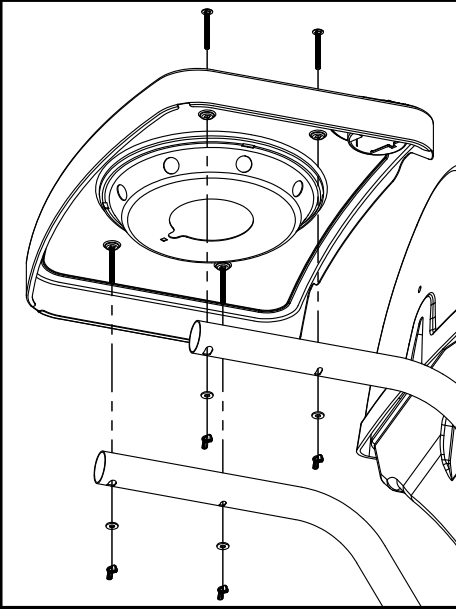

ALPINE

10

11

12

13

OPTIONAL

PARTS LIST/LISTE DES PIECES

#	#	DESCRIPTION	DESCRIPTION	3553-14	054133	054233	065133	065233
1.	34110329	CASTING TOP	COUVERCLE DU GRIL	•	1	1	•	•
	34110320	CASTING TOP	COUVERCLE DU GRIL	•	•	•	1	1
	34110330	CASTING TOP	COUVERCLE DU GRIL	1	•	•	•	•
2.	10081-BK605	NAMEPLATE	PLAQUE D'IDENTIFICATION	1	1	1	1	1
3.	30230229	LID HANDLE	POIGNEE	1	1	1	•	•
	30230219	LID HANDLE	POIGNEE	•	•	•	1	1
4.	32500179	CARRIAGE BOLT - #10-24 x 3/4	BOULON - #10-24 x 3/4	•	•	•	2	2
	32010221	THUMB SCREW 1/4-20 x 1/2	VIS - 1/4-20 x 1/2	2	2	2	•	•
5.	S21061	WING NUT - #10-24	ECROU - #10-24	2	•	8	4	10
6.	32300112	HINGE PIN	ATTACHE DE CHEVILLE	2	2	2	2	2
7.	S21233	HINGE CLIP	ATTACHE DE CHEVILLE	4	4	4	4	4
8.	14410211	BURNER ASSEMBLY - MAIN	ENSEMBLE DE BRULEUR	1	1	1	1	1
9.	36200175	WIRE - MAIN BURNER - 10"	FIL POUR BRULEUR PRINCIPALE - 10"	1	1	1	1	1
10.	34120219	CASTING BOTTOM	FOND DU FOYER	•	1	1	•	•
	34120220	CASTING BOTTOM	FOND DU FOYER	1	•	•	1	1
11.	32500198	CARRIAGE BOLT - 1/4-20 x 2	BOULON - 1/4-20 x 2	10	10	10	10	10
12.	38110165	WARMING RACK - TOP	GRILLE DE RECHAUD - DESSUS	•	•	•	•	1
13.	38110164	WARMING RACK - BOTTOM	GRILLE DE RECHAUD - DESSOUS	1	•	•	1	1
	38110172	WARMING RACK - BOTTOM	GRILLE DE RECHAUD - DESSOUS	•	1	1	•	•
14.	04160109	GRID	GRILLE	•	1	1	•	•
	04160151	GRID	GRILLE	2	•	•	2	2
15.	01250180	FLAV-R-GUARD	FLAV-R-GUARD	•	1	1	•	•
	01250179	FLAV-R-GUARD	FLAV-R-GUARD	1	•	•	1	1
16.	01250182	SPLASH GUARD	GARDE D'ECLAIDOUSSURES	1	2	2	2	2
17.	01250181	HEAT SHIELD	PROTECTEUR DE CHALEUR	1	1	1	1	1
18.	00404194	GREASE CUP HOLDER	PORTE CONTENANT A GRAISSE	1	1	1	1	1
19.	30260129	SIDE SHELF	PLANCHETTE LATERALE	2	2	1	2	1
20.	11330128	SIDE SUPPORTS	SUPPORT LATERALE	4	4	4	4	4
21.	0121056001	REAR BRACE	SUPPORT ARRIERE	1	1	1	1	1