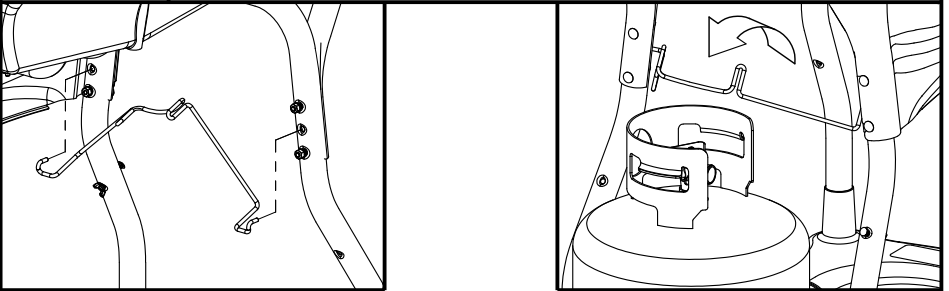

ALPINE

10

11

12

13

OPTIONAL

PARTS LIST/LISTE DES PIECES

#	#	DESCRIPTION	DESCRIPTION	3553-14	054133	054233	065133	065233
1.	34110329	CASTING TOP	COUVERCLE DU GRIL	•	1	1	•	•
	34110320	CASTING TOP	COUVERCLE DU GRIL	•	•	•	1	1
	34110330	CASTING TOP	COUVERCLE DU GRIL	1	•	•	•	•
2.	10081-BK605	NAMEPLATE	PLAQUE D'IDENTIFICATION	1	1	1	1	1
3.	30230229	LID HANDLE	POIGNEE	1	1	1	•	•
	30230219	LID HANDLE	POIGNEE	•	•	•	1	1
4.	32500179	CARRIAGE BOLT - #10-24 x 3/4	BOULON - #10-24 x 3/4	•	•	•	2	2
	32010221	THUMB SCREW 1/4-20 x 1/2	VIS - 1/4-20 x 1/2	2	2	2	•	•
5.	S21061	WING NUT - #10-24	ECROU - #10-24	2	•	8	4	10
6.	32300112	HINGE PIN	ATTACHE DE CHEVILLE	2	2	2	2	2
7.	S21233	HINGE CLIP	ATTACHE DE CHEVILLE	4	4	4	4	4
8.	14410211	BURNER ASSEMBLY - MAIN	ENSEMBLE DE BRULEUR	1	1	1	1	1
9.	36200175	WIRE - MAIN BURNER - 10"	FIL POUR BRULEUR PRINCIPALE - 10"	1	1	1	1	1
10.	34120219	CASTING BOTTOM	FOND DU FOYER	•	1	1	•	•
	34120220	CASTING BOTTOM	FOND DU FOYER	1	•	•	1	1
11.	32500198	CARRIAGE BOLT - 1/4-20 x 2	BOULON - 1/4-20 x 2	10	10	10	10	10
12.	38110165	WARMING RACK - TOP	GRILLE DE RECHAUD - DESSUS	•	•	•	•	1
13.	38110164	WARMING RACK - BOTTOM	GRILLE DE RECHAUD - DESSOUS	1	•	•	1	1
	38110172	WARMING RACK - BOTTOM	GRILLE DE RECHAUD - DESSOUS	•	1	1	•	•
14.	04160109	GRID	GRILLE	•	1	1	•	•
	04160151	GRID	GRILLE	2	•	•	2	2
15.	01250180	FLAV-R-GUARD	FLAV-R-GUARD	•	1	1	•	•
	01250179	FLAV-R-GUARD	FLAV-R-GUARD	1	•	•	1	1
16.	01250182	SPLASH GUARD	GARDE D'ECLAIDOUSSURES	1	2	2	2	2
17.	01250181	HEAT SHIELD	PROTECTEUR DE CHALEUR	1	1	1	1	1
18.	00404194	GREASE CUP HOLDER	PORTE CONTENANT A GRAISSE	1	1	1	1	1
19.	30260129	SIDE SHELF	PLANCHETTE LATERALE	2	2	1	2	1
20.	11330128	SIDE SUPPORTS	SUPPORT LATERALE	4	4	4	4	4
21.	0121056001	REAR BRACE	SUPPORT ARRIERE	1	1	1	1	1