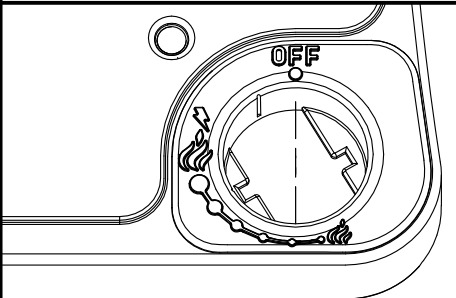

ALPINE

10

11

12

13

OPTIONAL

PARTS LIST/LISTE DES PIECES

#	#	DESCRIPTION	DESCRIPTION	3553-14	054133	054233	065133	065233
1.	34110329	CASTING TOP	COUVERCLE DU GRIL	•	1	1	•	•
	34110320	CASTING TOP	COUVERCLE DU GRIL	•	•	•	1	1
	34110330	CASTING TOP	COUVERCLE DU GRIL	1	•	•	•	•
2.	10081-BK605	NAMEPLATE	PLAQUE D'IDENTIFICATION	1	1	1	1	1
3.	30230229	LID HANDLE	POIGNEE	1	1	1	•	•
	30230219	LID HANDLE	POIGNEE	•	•	•	1	1
4.	32500179	CARRIAGE BOLT - #10-24 x 3/4	BOULON - #10-24 x 3/4	•	•	•	2	2
	32010221	THUMB SCREW 1/4-20 x 1/2	VIS - 1/4-20 x 1/2	2	2	2	•	•
5.	S21061	WING NUT - #10-24	ECROU - #10-24	2	•	8	4	10
6.	32300112	HINGE PIN	ATTACHE DE CHEVILLE	2	2	2	2	2
7.	S21233	HINGE CLIP	ATTACHE DE CHEVILLE	4	4	4	4	4
8.	14410211	BURNER ASSEMBLY - MAIN	ENSEMBLE DE BRULEUR	1	1	1	1	1
9.	36200175	WIRE - MAIN BURNER - 10"	FIL POUR BRULEUR PRINCIPALE - 10"	1	1	1	1	1
10.	34120219	CASTING BOTTOM	FOND DU FOYER	•	1	1	•	•
	34120220	CASTING BOTTOM	FOND DU FOYER	1	•	•	1	1
11.	32500198	CARRIAGE BOLT - 1/4-20 x 2	BOULON - 1/4-20 x 2	10	10	10	10	10
12.	38110165	WARMING RACK - TOP	GRILLE DE RECHAUD - DESSUS	•	•	•	•	1
13.	38110164	WARMING RACK - BOTTOM	GRILLE DE RECHAUD - DESSOUS	1	•	•	1	1
	38110172	WARMING RACK - BOTTOM	GRILLE DE RECHAUD - DESSOUS	•	1	1	•	•
14.	04160109	GRID	GRILLE	•	1	1	•	•
	04160151	GRID	GRILLE	2	•	•	2	2
15.	01250180	FLAV-R-GUARD	FLAV-R-GUARD	•	1	1	•	•
	01250179	FLAV-R-GUARD	FLAV-R-GUARD	1	•	•	1	1
16.	01250182	SPLASH GUARD	GARDE D'ECLAIDOUSSURES	1	2	2	2	2
17.	01250181	HEAT SHIELD	PROTECTEUR DE CHALEUR	1	1	1	1	1
18.	00404194	GREASE CUP HOLDER	PORTE CONTENANT A GRAISSE	1	1	1	1	1
19.	30260129	SIDE SHELF	PLANCHETTE LATERALE	2	2	1	2	1
20.	11330128	SIDE SUPPORTS	SUPPORT LATERALE	4	4	4	4	4
21.	0121056001	REAR BRACE	SUPPORT ARRIERE	1	1	1	1	1