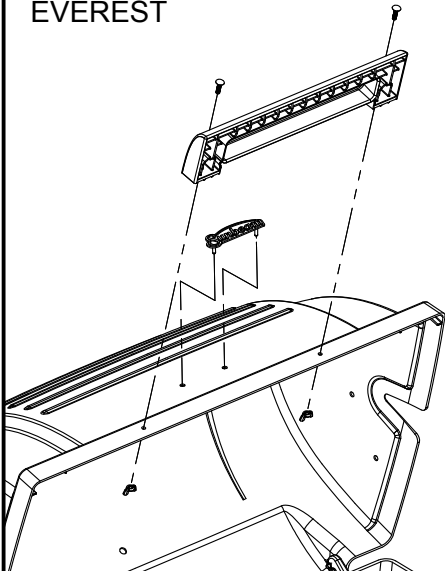

4

5

6

(2) 

7

8

9

EVEREST

ALPINE

10

11

12

13

OPTIONAL

PARTS LIST/LISTE DES PIECES

#	#	DESCRIPTION	DESCRIPTION	3553-14	054133	054233	065133	065233
1.	34110329	CASTING TOP	COUVERCLE DU GRIL	•	1	1	•	•
	34110320	CASTING TOP	COUVERCLE DU GRIL	•	•	•	1	1
	34110330	CASTING TOP	COUVERCLE DU GRIL	1	•	•	•	•
2.	10081-BK605	NAMEPLATE	PLAQUE D'IDENTIFICATION	1	1	1	1	1
3.	30230229	LID HANDLE	POIGNEE	1	1	1	•	•
	30230219	LID HANDLE	POIGNEE	•	•	•	1	1
4.	32500179	CARRIAGE BOLT - #10-24 x 3/4	BOULON - #10-24 x 3/4	•	•	•	2	2
	32010221	THUMB SCREW 1/4-20 x 1/2	VIS - 1/4-20 x 1/2	2	2	2	•	•
5.	S21061	WING NUT - #10-24	ECROU - #10-24	2	•	8	4	10
6.	32300112	HINGE PIN	ATTACHE DE CHEVILLE	2	2	2	2	2
7.	S21233	HINGE CLIP	ATTACHE DE CHEVILLE	4	4	4	4	4
8.	14410211	BURNER ASSEMBLY - MAIN	ENSEMBLE DE BRULEUR	1	1	1	1	1
9.	36200175	WIRE - MAIN BURNER - 10"	FIL POUR BRULEUR PRINCIPALE - 10"	1	1	1	1	1
10.	34120219	CASTING BOTTOM	FOND DU FOYER	•	1	1	•	•
	34120220	CASTING BOTTOM	FOND DU FOYER	1	•	•	1	1
11.	32500198	CARRIAGE BOLT - 1/4-20 x 2	BOULON - 1/4-20 x 2	10	10	10	10	10
12.	38110165	WARMING RACK - TOP	GRILLE DE RECHAUD - DESSUS	•	•	•	•	1
13.	38110164	WARMING RACK - BOTTOM	GRILLE DE RECHAUD - DESSOUS	1	•	•	1	1
	38110172	WARMING RACK - BOTTOM	GRILLE DE RECHAUD - DESSOUS	•	1	1	•	•
14.	04160109	GRID	GRILLE	•	1	1	•	•
	04160151	GRID	GRILLE	2	•	•	2	2
15.	01250180	FLAV-R-GUARD	FLAV-R-GUARD	•	1	1	•	•
	01250179	FLAV-R-GUARD	FLAV-R-GUARD	1	•	•	1	1
16.	01250182	SPLASH GUARD	GARDE D'ECLAIDOUSSURES	1	2	2	2	2
17.	01250181	HEAT SHIELD	PROTECTEUR DE CHALEUR	1	1	1	1	1
18.	00404194	GREASE CUP HOLDER	PORTE CONTENANT A GRAISSE	1	1	1	1	1
19.	30260129	SIDE SHELF	PLANCHETTE LATERALE	2	2	1	2	1
20.	11330128	SIDE SUPPORTS	SUPPORT LATERALE	4	4	4	4	4
21.	0121056001	REAR BRACE	SUPPORT ARRIERE	1	1	1	1	1