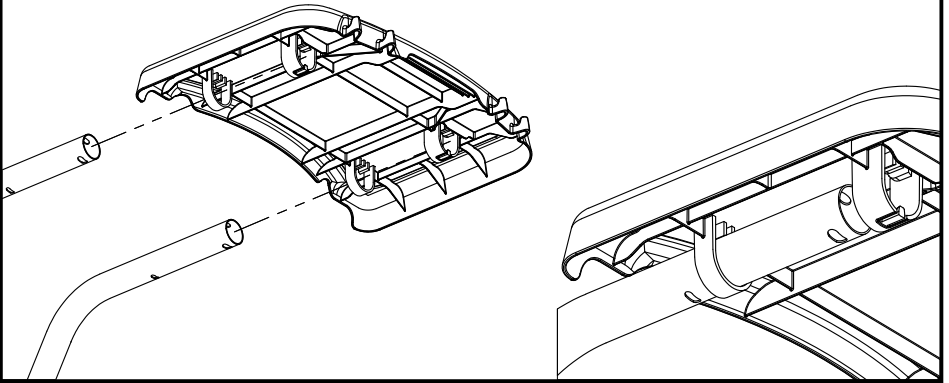

ALPINE

10

11

12

13

OPTIONAL

PARTS LIST/LISTE DES PIECES

#	#	DESCRIPTION	DESCRIPTION	3553-14	054133	054233	065133	065233
1.	34110329	CASTING TOP	COUVERCLE DU GRIL	•	1	1	•	•
	34110320	CASTING TOP	COUVERCLE DU GRIL	•	•	•	1	1
	34110330	CASTING TOP	COUVERCLE DU GRIL	1	•	•	•	•
2.	10081-BK605	NAMEPLATE	PLAQUE D'IDENTIFICATION	1	1	1	1	1
3.	30230229	LID HANDLE	POIGNEE	1	1	1	•	•
	30230219	LID HANDLE	POIGNEE	•	•	•	1	1
4.	32500179	CARRIAGE BOLT - #10-24 x 3/4	BOULON - #10-24 x 3/4	•	•	•	2	2
	32010221	THUMB SCREW 1/4-20 x 1/2	VIS - 1/4-20 x 1/2	2	2	2	•	•
5.	S21061	WING NUT - #10-24	ECROU - #10-24	2	•	8	4	10
6.	32300112	HINGE PIN	ATTACHE DE CHEVILLE	2	2	2	2	2
7.	S21233	HINGE CLIP	ATTACHE DE CHEVILLE	4	4	4	4	4
8.	14410211	BURNER ASSEMBLY - MAIN	ENSEMBLE DE BRULEUR	1	1	1	1	1
9.	36200175	WIRE - MAIN BURNER - 10"	FIL POUR BRULEUR PRINCIPALE - 10"	1	1	1	1	1
10.	34120219	CASTING BOTTOM	FOND DU FOYER	•	1	1	•	•
	34120220	CASTING BOTTOM	FOND DU FOYER	1	•	•	1	1
11.	32500198	CARRIAGE BOLT - 1/4-20 x 2	BOULON - 1/4-20 x 2	10	10	10	10	10
12.	38110165	WARMING RACK - TOP	GRILLE DE RECHAUD - DESSUS	•	•	•	•	1
13.	38110164	WARMING RACK - BOTTOM	GRILLE DE RECHAUD - DESSOUS	1	•	•	1	1
	38110172	WARMING RACK - BOTTOM	GRILLE DE RECHAUD - DESSOUS	•	1	1	•	•
14.	04160109	GRID	GRILLE	•	1	1	•	•
	04160151	GRID	GRILLE	2	•	•	2	2
15.	01250180	FLAV-R-GUARD	FLAV-R-GUARD	•	1	1	•	•
	01250179	FLAV-R-GUARD	FLAV-R-GUARD	1	•	•	1	1
16.	01250182	SPLASH GUARD	GARDE D'ECLAIDOUSSURES	1	2	2	2	2
17.	01250181	HEAT SHIELD	PROTECTEUR DE CHALEUR	1	1	1	1	1
18.	00404194	GREASE CUP HOLDER	PORTE CONTENANT A GRAISSE	1	1	1	1	1
19.	30260129	SIDE SHELF	PLANCHETTE LATERALE	2	2	1	2	1
20.	11330128	SIDE SUPPORTS	SUPPORT LATERALE	4	4	4	4	4
21.	0121056001	REAR BRACE	SUPPORT ARRIERE	1	1	1	1	1