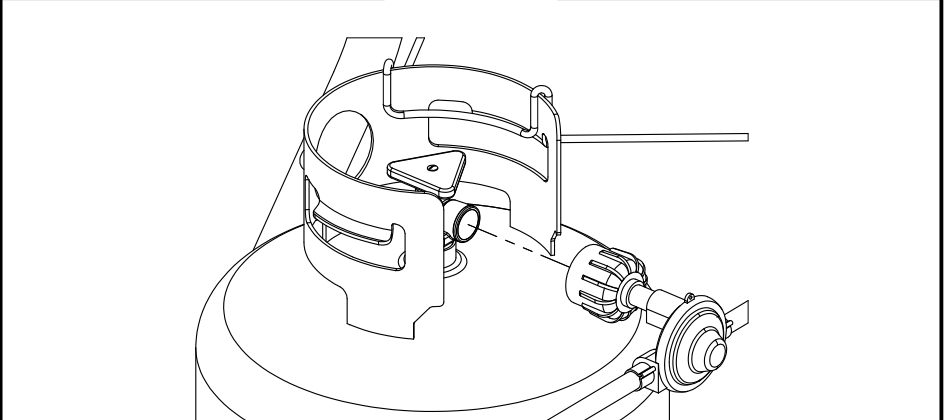

ALPINE

10

11

12

13

OPTIONAL

PARTS LIST/LISTE DES PIECES

#	#	DESCRIPTION	DESCRIPTION	3553-14	054133	054233	065133	065233
1.	34110329	CASTING TOP	COUVERCLE DU GRIL	•	1	1	•	•
	34110320	CASTING TOP	COUVERCLE DU GRIL	•	•	•	1	1
	34110330	CASTING TOP	COUVERCLE DU GRIL	1	•	•	•	•
2.	10081-BK605	NAMEPLATE	PLAQUE D'IDENTIFICATION	1	1	1	1	1
3.	30230229	LID HANDLE	POIGNEE	1	1	1	•	•
	30230219	LID HANDLE	POIGNEE	•	•	•	1	1
4.	32500179	CARRIAGE BOLT - #10-24 x 3/4	BOULON - #10-24 x 3/4	•	•	•	2	2
	32010221	THUMB SCREW 1/4-20 x 1/2	VIS - 1/4-20 x 1/2	2	2	2	•	•
5.	S21061	WING NUT - #10-24	ECROU - #10-24	2	•	8	4	10
6.	32300112	HINGE PIN	ATTACHE DE CHEVILLE	2	2	2	2	2
7.	S21233	HINGE CLIP	ATTACHE DE CHEVILLE	4	4	4	4	4
8.	14410211	BURNER ASSEMBLY - MAIN	ENSEMBLE DE BRULEUR	1	1	1	1	1
9.	36200175	WIRE - MAIN BURNER - 10"	FIL POUR BRULEUR PRINCIPALE - 10"	1	1	1	1	1
10.	34120219	CASTING BOTTOM	FOND DU FOYER	•	1	1	•	•
	34120220	CASTING BOTTOM	FOND DU FOYER	1	•	•	1	1
11.	32500198	CARRIAGE BOLT - 1/4-20 x 2	BOULON - 1/4-20 x 2	10	10	10	10	10
12.	38110165	WARMING RACK - TOP	GRILLE DE RECHAUD - DESSUS	•	•	•	•	1
13.	38110164	WARMING RACK - BOTTOM	GRILLE DE RECHAUD - DESSOUS	1	•	•	1	1
	38110172	WARMING RACK - BOTTOM	GRILLE DE RECHAUD - DESSOUS	•	1	1	•	•
14.	04160109	GRID	GRILLE	•	1	1	•	•
	04160151	GRID	GRILLE	2	•	•	2	2
15.	01250180	FLAV-R-GUARD	FLAV-R-GUARD	•	1	1	•	•
	01250179	FLAV-R-GUARD	FLAV-R-GUARD	1	•	•	1	1
16.	01250182	SPLASH GUARD	GARDE D'ECCLAOUSSURES	1	2	2	2	2
17.	01250181	HEAT SHIELD	PROTECTEUR DE CHALEUR	1	1	1	1	1
18.	00404194	GREASE CUP HOLDER	PORTE CONTENANT A GRAISSE	1	1	1	1	1
19.	30260129	SIDE SHELF	PLANCHETTE LATERALE	2	2	1	2	1
20.	11330128	SIDE SUPPORTS	SUPPORT LATERALE	4	4	4	4	4
21.	0121056001	REAR BRACE	SUPPORT ARRIERE	1	1	1	1	1