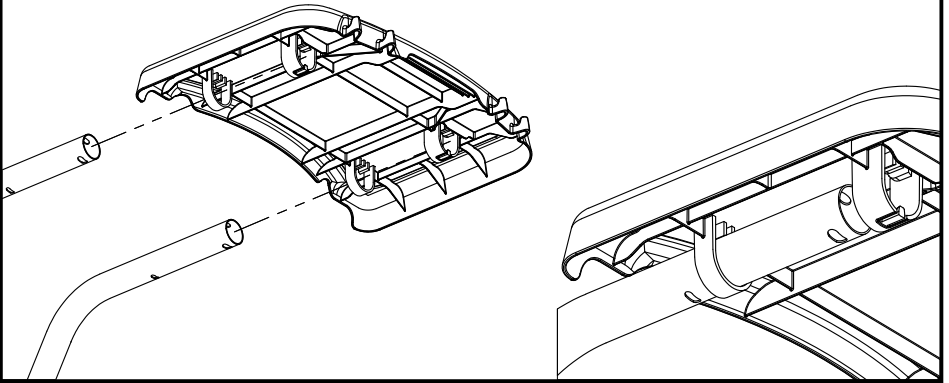

ALPINE

10

11

12

13

OPTIONAL

PARTS LIST/LISTE DES PIECES

#	#	DESCRIPTION	DESCRIPTION	3553-14	054133	054233	065133	065233
1.	34110329	CASTING TOP	COUVERCLE DU GRIL	•	1	1	•	•
	34110320	CASTING TOP	COUVERCLE DU GRIL	•	•	•	1	1
	34110330	CASTING TOP	COUVERCLE DU GRIL	1	•	•	•	•
2.	10081-BK605	NAMEPLATE	PLAQUE D'IDENTIFICATION	1	1	1	1	1
3.	30230229	LID HANDLE	POIGNEE	1	1	1	•	•
	30230219	LID HANDLE	POIGNEE	•	•	•	1	1
4.	32500179	CARRIAGE BOLT - #10-24 x 3/4	BOULON - #10-24 x 3/4	•	•	•	2	2
	32010221	THUMB SCREW 1/4-20 x 1/2	VIS - 1/4-20 x 1/2	2	2	2	•	•
5.	S21061	WING NUT - #10-24	ECROU - #10-24	2	•	8	4	10
6.	32300112	HINGE PIN	ATTACHE DE CHEVILLE	2	2	2	2	2
7.	S21233	HINGE CLIP	ATTACHE DE CHEVILLE	4	4	4	4	4
8.	14410211	BURNER ASSEMBLY - MAIN	ENSEMBLE DE BRULEUR	1	1	1	1	1
9.	36200175	WIRE - MAIN BURNER - 10"	FIL POUR BRULEUR PRINCIPALE - 10"	1	1	1	1	1
10.	34120219	CASTING BOTTOM	FOND DU FOYER	•	1	1	•	•
	34120220	CASTING BOTTOM	FOND DU FOYER	1	•	•	1	1
11.	32500198	CARRIAGE BOLT - 1/4-20 x 2	BOULON - 1/4-20 x 2	10	10	10	10	10
12.	38110165	WARMING RACK - TOP	GRILLE DE RECHAUD - DESSUS	•	•	•	•	1
13.	38110164	WARMING RACK - BOTTOM	GRILLE DE RECHAUD - DESSOUS	1	•	•	1	1
	38110172	WARMING RACK - BOTTOM	GRILLE DE RECHAUD - DESSOUS	•	1	1	•	•
14.	04160109	GRID	GRILLE	•	1	1	•	•
	04160151	GRID	GRILLE	2	•	•	2	2
15.	01250180	FLAV-R-GUARD	FLAV-R-GUARD	•	1	1	•	•
	01250179	FLAV-R-GUARD	FLAV-R-GUARD	1	•	•	1	1
16.	01250182	SPLASH GUARD	GARDE D'ECCLAOUSSURES	1	2	2	2	2
17.	01250181	HEAT SHIELD	PROTECTEUR DE CHALEUR	1	1	1	1	1
18.	00404194	GREASE CUP HOLDER	PORTE CONTENANT A GRAISSE	1	1	1	1	1
19.	30260129	SIDE SHELF	PLANCHETTE LATERALE	2	2	1	2	1
20.	11330128	SIDE SUPPORTS	SUPPORT LATERALE	4	4	4	4	4
21.	0121056001	REAR BRACE	SUPPORT ARRIERE	1	1	1	1	1