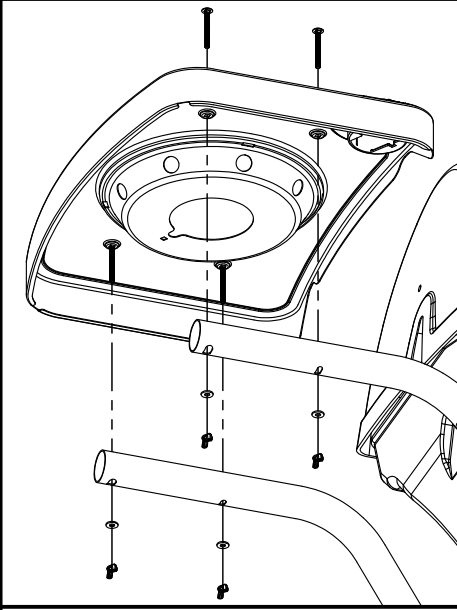

ALPINE

10

11

12

13

OPTIONAL

PARTS LIST/LISTE DES PIECES

#	#	DESCRIPTION	DESCRIPTION	3553-14	054133	054233	065133	065233
1.	34110329	CASTING TOP	COUVERCLE DU GRIL	•	1	1	•	•
	34110320	CASTING TOP	COUVERCLE DU GRIL	•	•	•	1	1
	34110330	CASTING TOP	COUVERCLE DU GRIL	1	•	•	•	•
2.	10081-BK605	NAMEPLATE	PLAQUE D'IDENTIFICATION	1	1	1	1	1
3.	30230229	LID HANDLE	POIGNEE	1	1	1	•	•
	30230219	LID HANDLE	POIGNEE	•	•	•	1	1
4.	32500179	CARRIAGE BOLT - #10-24 x 3/4	BOULON - #10-24 x 3/4	•	•	•	2	2
	32010221	THUMB SCREW 1/4-20 x 1/2	VIS - 1/4-20 x 1/2	2	2	2	•	•
5.	S21061	WING NUT - #10-24	ECROU - #10-24	2	•	8	4	10
6.	32300112	HINGE PIN	ATTACHE DE CHEVILLE	2	2	2	2	2
7.	S21233	HINGE CLIP	ATTACHE DE CHEVILLE	4	4	4	4	4
8.	14410211	BURNER ASSEMBLY - MAIN	ENSEMBLE DE BRULEUR	1	1	1	1	1
9.	36200175	WIRE - MAIN BURNER - 10"	FIL POUR BRULEUR PRINCIPALE - 10"	1	1	1	1	1
10.	34120219	CASTING BOTTOM	FOND DU FOYER	•	1	1	•	•
	34120220	CASTING BOTTOM	FOND DU FOYER	1	•	•	1	1
11.	32500198	CARRIAGE BOLT - 1/4-20 x 2	BOULON - 1/4-20 x 2	10	10	10	10	10
12.	38110165	WARMING RACK - TOP	GRILLE DE RECHAUD - DESSUS	•	•	•	•	1
13.	38110164	WARMING RACK - BOTTOM	GRILLE DE RECHAUD - DESSOUS	1	•	•	1	1
	38110172	WARMING RACK - BOTTOM	GRILLE DE RECHAUD - DESSOUS	•	1	1	•	•
14.	04160109	GRID	GRILLE	•	1	1	•	•
	04160151	GRID	GRILLE	2	•	•	2	2
15.	01250180	FLAV-R-GUARD	FLAV-R-GUARD	•	1	1	•	•
	01250179	FLAV-R-GUARD	FLAV-R-GUARD	1	•	•	1	1
16.	01250182	SPLASH GUARD	GARDE D'ECCLAOUSSURES	1	2	2	2	2
17.	01250181	HEAT SHIELD	PROTECTEUR DE CHALEUR	1	1	1	1	1
18.	00404194	GREASE CUP HOLDER	PORTE CONTENANT A GRAISSE	1	1	1	1	1
19.	30260129	SIDE SHELF	PLANCHETTE LATERALE	2	2	1	2	1
20.	11330128	SIDE SUPPORTS	SUPPORT LATERALE	4	4	4	4	4
21.	0121056001	REAR BRACE	SUPPORT ARRIERE	1	1	1	1	1