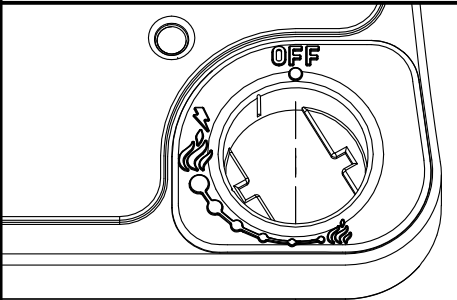

ALPINE

10

11

12

13

OPTIONAL

PARTS LIST/LISTE DES PIECES

#	#	DESCRIPTION	DESCRIPTION	3553-14	054133	054233	065133	065233
1.	34110329	CASTING TOP	COUVERCLE DU GRIL	•	1	1	•	•
	34110320	CASTING TOP	COUVERCLE DU GRIL	•	•	•	1	1
	34110330	CASTING TOP	COUVERCLE DU GRIL	1	•	•	•	•
2.	10081-BK605	NAMEPLATE	PLAQUE D'IDENTIFICATION	1	1	1	1	1
3.	30230229	LID HANDLE	POIGNEE	1	1	1	•	•
	30230219	LID HANDLE	POIGNEE	•	•	•	1	1
4.	32500179	CARRIAGE BOLT - #10-24 x 3/4	BOULON - #10-24 x 3/4	•	•	•	2	2
	32010221	THUMB SCREW 1/4-20 x 1/2	VIS - 1/4-20 x 1/2	2	2	2	•	•
5.	S21061	WING NUT - #10-24	ECROU - #10-24	2	•	8	4	10
6.	32300112	HINGE PIN	ATTACHE DE CHEVILLE	2	2	2	2	2
7.	S21233	HINGE CLIP	ATTACHE DE CHEVILLE	4	4	4	4	4
8.	14410211	BURNER ASSEMBLY - MAIN	ENSEMBLE DE BRULEUR	1	1	1	1	1
9.	36200175	WIRE - MAIN BURNER - 10"	FIL POUR BRULEUR PRINCIPALE - 10"	1	1	1	1	1
10.	34120219	CASTING BOTTOM	FOND DU FOYER	•	1	1	•	•
	34120220	CASTING BOTTOM	FOND DU FOYER	1	•	•	1	1
11.	32500198	CARRIAGE BOLT - 1/4-20 x 2	BOULON - 1/4-20 x 2	10	10	10	10	10
12.	38110165	WARMING RACK - TOP	GRILLE DE RECHAUD - DESSUS	•	•	•	•	1
13.	38110164	WARMING RACK - BOTTOM	GRILLE DE RECHAUD - DESSOUS	1	•	•	1	1
	38110172	WARMING RACK - BOTTOM	GRILLE DE RECHAUD - DESSOUS	•	1	1	•	•
14.	04160109	GRID	GRILLE	•	1	1	•	•
	04160151	GRID	GRILLE	2	•	•	2	2
15.	01250180	FLAV-R-GUARD	FLAV-R-GUARD	•	1	1	•	•
	01250179	FLAV-R-GUARD	FLAV-R-GUARD	1	•	•	1	1
16.	01250182	SPLASH GUARD	GARDE D'ECCLAOUSSURES	1	2	2	2	2
17.	01250181	HEAT SHIELD	PROTECTEUR DE CHALEUR	1	1	1	1	1
18.	00404194	GREASE CUP HOLDER	PORTE CONTENANT A GRAISSE	1	1	1	1	1
19.	30260129	SIDE SHELF	PLANCHETTE LATERALE	2	2	1	2	1
20.	11330128	SIDE SUPPORTS	SUPPORT LATERALE	4	4	4	4	4
21.	0121056001	REAR BRACE	SUPPORT ARRIERE	1	1	1	1	1