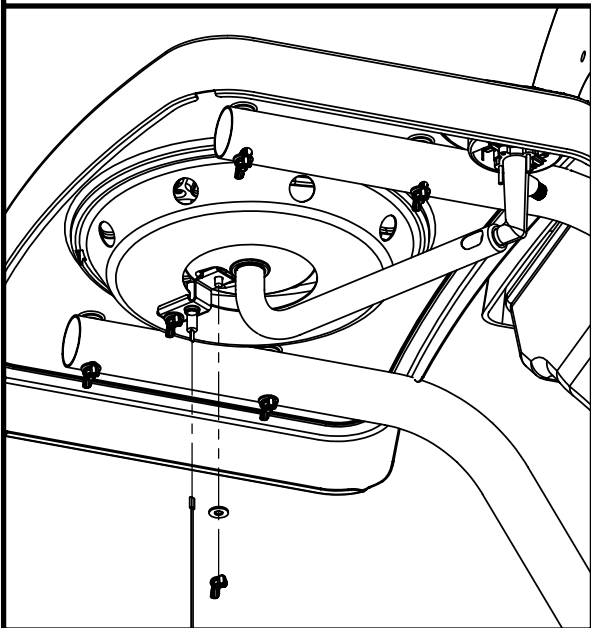

ALPINE

10

11

12

13

OPTIONAL

PARTS LIST/LISTE DES PIECES

#	#	DESCRIPTION	DESCRIPTION	3553-14	054133	054233	065133	065233
1.	34110329	CASTING TOP	COUVERCLE DU GRIL	•	1	1	•	•
	34110320	CASTING TOP	COUVERCLE DU GRIL	•	•	•	1	1
	34110330	CASTING TOP	COUVERCLE DU GRIL	1	•	•	•	•
2.	10081-BK605	NAMEPLATE	PLAQUE D'IDENTIFICATION	1	1	1	1	1
3.	30230229	LID HANDLE	POIGNEE	1	1	1	•	•
	30230219	LID HANDLE	POIGNEE	•	•	•	1	1
4.	32500179	CARRIAGE BOLT - #10-24 x 3/4	BOULON - #10-24 x 3/4	•	•	•	2	2
	32010221	THUMB SCREW 1/4-20 x 1/2	VIS - 1/4-20 x 1/2	2	2	2	•	•
5.	S21061	WING NUT - #10-24	ECROU - #10-24	2	•	8	4	10
6.	32300112	HINGE PIN	ATTACHE DE CHEVILLE	2	2	2	2	2
7.	S21233	HINGE CLIP	ATTACHE DE CHEVILLE	4	4	4	4	4
8.	14410211	BURNER ASSEMBLY - MAIN	ENSEMBLE DE BRULEUR	1	1	1	1	1
9.	36200175	WIRE - MAIN BURNER - 10"	FIL POUR BRULEUR PRINCIPALE - 10"	1	1	1	1	1
10.	34120219	CASTING BOTTOM	FOND DU FOYER	•	1	1	•	•
	34120220	CASTING BOTTOM	FOND DU FOYER	1	•	•	1	1
11.	32500198	CARRIAGE BOLT - 1/4-20 x 2	BOULON - 1/4-20 x 2	10	10	10	10	10
12.	38110165	WARMING RACK - TOP	GRILLE DE RECHAUD - DESSUS	•	•	•	•	1
13.	38110164	WARMING RACK - BOTTOM	GRILLE DE RECHAUD - DESSOUS	1	•	•	1	1
	38110172	WARMING RACK - BOTTOM	GRILLE DE RECHAUD - DESSOUS	•	1	1	•	•
14.	04160109	GRID	GRILLE	•	1	1	•	•
	04160151	GRID	GRILLE	2	•	•	2	2
15.	01250180	FLAV-R-GUARD	FLAV-R-GUARD	•	1	1	•	•
	01250179	FLAV-R-GUARD	FLAV-R-GUARD	1	•	•	1	1
16.	01250182	SPLASH GUARD	GARDE D'ECCLAOUSSURES	1	2	2	2	2
17.	01250181	HEAT SHIELD	PROTECTEUR DE CHALEUR	1	1	1	1	1
18.	00404194	GREASE CUP HOLDER	PORTE CONTENANT A GRAISSE	1	1	1	1	1
19.	30260129	SIDE SHELF	PLANCHETTE LATERALE	2	2	1	2	1
20.	11330128	SIDE SUPPORTS	SUPPORT LATERALE	4	4	4	4	4
21.	0121056001	REAR BRACE	SUPPORT ARRIERE	1	1	1	1	1