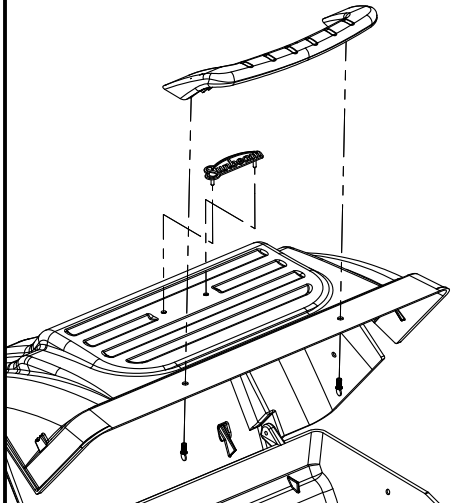

4

5

6

(2) 

7

8

9

EVEREST

ALPINE

10

11

12

13

OPTIONAL

PARTS LIST/LISTE DES PIECES

#	#	DESCRIPTION	DESCRIPTION	3553-14	054133	054233	065133	065233
1.	34110329	CASTING TOP	COUVERCLE DU GRIL	•	1	1	•	•
	34110320	CASTING TOP	COUVERCLE DU GRIL	•	•	•	1	1
	34110330	CASTING TOP	COUVERCLE DU GRIL	1	•	•	•	•
2.	10081-BK605	NAMEPLATE	PLAQUE D'IDENTIFICATION	1	1	1	1	1
3.	30230229	LID HANDLE	POIGNEE	1	1	1	•	•
	30230219	LID HANDLE	POIGNEE	•	•	•	1	1
4.	32500179	CARRIAGE BOLT - #10-24 x 3/4	BOULON - #10-24 x 3/4	•	•	•	2	2
	32010221	THUMB SCREW 1/4-20 x 1/2	VIS - 1/4-20 x 1/2	2	2	2	•	•
5.	S21061	WING NUT - #10-24	ECROU - #10-24	2	•	8	4	10
6.	32300112	HINGE PIN	ATTACHE DE CHEVILLE	2	2	2	2	2
7.	S21233	HINGE CLIP	ATTACHE DE CHEVILLE	4	4	4	4	4
8.	14410211	BURNER ASSEMBLY - MAIN	ENSEMBLE DE BRULEUR	1	1	1	1	1
9.	36200175	WIRE - MAIN BURNER - 10"	FIL POUR BRULEUR PRINCIPALE - 10"	1	1	1	1	1
10.	34120219	CASTING BOTTOM	FOND DU FOYER	•	1	1	•	•
	34120220	CASTING BOTTOM	FOND DU FOYER	1	•	•	1	1
11.	32500198	CARRIAGE BOLT - 1/4-20 x 2	BOULON - 1/4-20 x 2	10	10	10	10	10
12.	38110165	WARMING RACK - TOP	GRILLE DE RECHAUD - DESSUS	•	•	•	•	1
13.	38110164	WARMING RACK - BOTTOM	GRILLE DE RECHAUD - DESSOUS	1	•	•	1	1
	38110172	WARMING RACK - BOTTOM	GRILLE DE RECHAUD - DESSOUS	•	1	1	•	•
14.	04160109	GRID	GRILLE	•	1	1	•	•
	04160151	GRID	GRILLE	2	•	•	2	2
15.	01250180	FLAV-R-GUARD	FLAV-R-GUARD	•	1	1	•	•
	01250179	FLAV-R-GUARD	FLAV-R-GUARD	1	•	•	1	1
16.	01250182	SPLASH GUARD	GARDE D'ECCLAOUSSURES	1	2	2	2	2
17.	01250181	HEAT SHIELD	PROTECTEUR DE CHALEUR	1	1	1	1	1
18.	00404194	GREASE CUP HOLDER	PORTE CONTENANT A GRAISSE	1	1	1	1	1
19.	30260129	SIDE SHELF	PLANCHETTE LATERALE	2	2	1	2	1
20.	11330128	SIDE SUPPORTS	SUPPORT LATERALE	4	4	4	4	4
21.	0121056001	REAR BRACE	SUPPORT ARRIERE	1	1	1	1	1