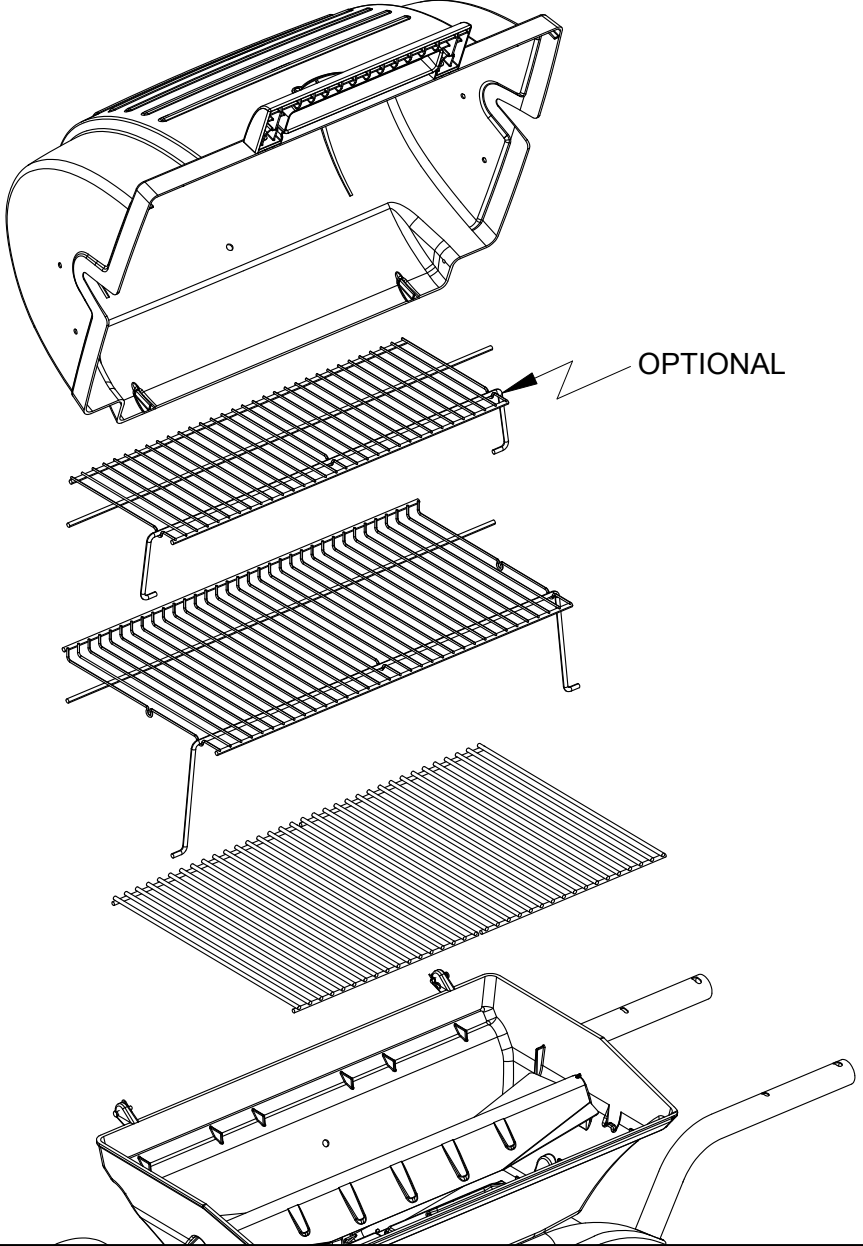

4

5

6

(2) 

7

8

9

EVEREST

ALPINE

10

11

12

13

OPTIONAL

PARTS LIST/LISTE DES PIECES

#	#	DESCRIPTION	DESCRIPTION	3553-14	054133	054233	065133	065233
1.	34110329	CASTING TOP	COUVERCLE DU GRIL	•	1	1	•	•
	34110320	CASTING TOP	COUVERCLE DU GRIL	•	•	•	1	1
	34110330	CASTING TOP	COUVERCLE DU GRIL	1	•	•	•	•
2.	10081-BK605	NAMEPLATE	PLAQUE D'IDENTIFICATION	1	1	1	1	1
3.	30230229	LID HANDLE	POIGNEE	1	1	1	•	•
	30230219	LID HANDLE	POIGNEE	•	•	•	1	1
4.	32500179	CARRIAGE BOLT - #10-24 x 3/4	BOULON - #10-24 x 3/4	•	•	•	2	2
	32010221	THUMB SCREW 1/4-20 x 1/2	VIS - 1/4-20 x 1/2	2	2	2	•	•
5.	S21061	WING NUT - #10-24	ECROU - #10-24	2	•	8	4	10
6.	32300112	HINGE PIN	ATTACHE DE CHEVILLE	2	2	2	2	2
7.	S21233	HINGE CLIP	ATTACHE DE CHEVILLE	4	4	4	4	4
8.	14410211	BURNER ASSEMBLY - MAIN	ENSEMBLE DE BRULEUR	1	1	1	1	1
9.	36200175	WIRE - MAIN BURNER - 10"	FIL POUR BRULEUR PRINCIPALE - 10"	1	1	1	1	1
10.	34120219	CASTING BOTTOM	FOND DU FOYER	•	1	1	•	•
	34120220	CASTING BOTTOM	FOND DU FOYER	1	•	•	1	1
11.	32500198	CARRIAGE BOLT - 1/4-20 x 2	BOULON - 1/4-20 x 2	10	10	10	10	10
12.	38110165	WARMING RACK - TOP	GRILLE DE RECHAUD - DESSUS	•	•	•	•	1
13.	38110164	WARMING RACK - BOTTOM	GRILLE DE RECHAUD - DESSOUS	1	•	•	1	1
	38110172	WARMING RACK - BOTTOM	GRILLE DE RECHAUD - DESSOUS	•	1	1	•	•
14.	04160109	GRID	GRILLE	•	1	1	•	•
	04160151	GRID	GRILLE	2	•	•	2	2
15.	01250180	FLAV-R-GUARD	FLAV-R-GUARD	•	1	1	•	•
	01250179	FLAV-R-GUARD	FLAV-R-GUARD	1	•	•	1	1
16.	01250182	SPLASH GUARD	GARDE D'ECCLAOUSSURES	1	2	2	2	2
17.	01250181	HEAT SHIELD	PROTECTEUR DE CHALEUR	1	1	1	1	1
18.	00404194	GREASE CUP HOLDER	PORTE CONTENANT A GRAISSE	1	1	1	1	1
19.	30260129	SIDE SHELF	PLANCHETTE LATERALE	2	2	1	2	1
20.	11330128	SIDE SUPPORTS	SUPPORT LATERALE	4	4	4	4	4
21.	0121056001	REAR BRACE	SUPPORT ARRIERE	1	1	1	1	1