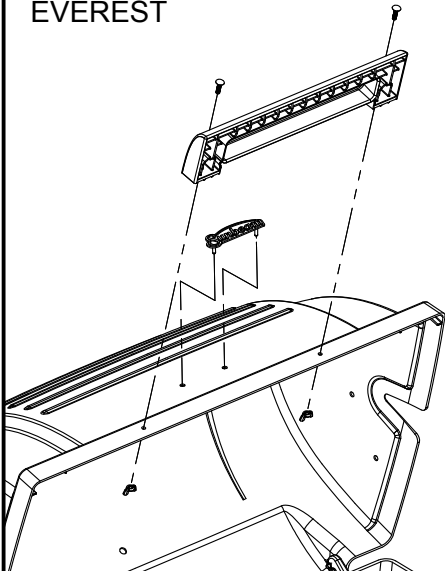

4

5

6

(2) 

7

8

9

EVEREST

ALPINE

10

11

12

13

OPTIONAL

PARTS LIST/LISTE DES PIECES

#	#	DESCRIPTION	DESCRIPTION	3553-14	054133	054233	065133	065233
1.	34110329	CASTING TOP	COUVERCLE DU GRIL	•	1	1	•	•
	34110320	CASTING TOP	COUVERCLE DU GRIL	•	•	•	1	1
	34110330	CASTING TOP	COUVERCLE DU GRIL	1	•	•	•	•
2.	10081-BK605	NAMEPLATE	PLAQUE D'IDENTIFICATION	1	1	1	1	1
3.	30230229	LID HANDLE	POIGNEE	1	1	1	•	•
	30230219	LID HANDLE	POIGNEE	•	•	•	1	1
4.	32500179	CARRIAGE BOLT - #10-24 x 3/4	BOULON - #10-24 x 3/4	•	•	•	2	2
	32010221	THUMB SCREW 1/4-20 x 1/2	VIS - 1/4-20 x 1/2	2	2	2	•	•
5.	S21061	WING NUT - #10-24	ECROU - #10-24	2	•	8	4	10
6.	32300112	HINGE PIN	ATTACHE DE CHEVILLE	2	2	2	2	2
7.	S21233	HINGE CLIP	ATTACHE DE CHEVILLE	4	4	4	4	4
8.	14410211	BURNER ASSEMBLY - MAIN	ENSEMBLE DE BRULEUR	1	1	1	1	1
9.	36200175	WIRE - MAIN BURNER - 10"	FIL POUR BRULEUR PRINCIPALE - 10"	1	1	1	1	1
10.	34120219	CASTING BOTTOM	FOND DU FOYER	•	1	1	•	•
	34120220	CASTING BOTTOM	FOND DU FOYER	1	•	•	1	1
11.	32500198	CARRIAGE BOLT - 1/4-20 x 2	BOULON - 1/4-20 x 2	10	10	10	10	10
12.	38110165	WARMING RACK - TOP	GRILLE DE RECHAUD - DESSUS	•	•	•	•	1
13.	38110164	WARMING RACK - BOTTOM	GRILLE DE RECHAUD - DESSOUS	1	•	•	1	1
	38110172	WARMING RACK - BOTTOM	GRILLE DE RECHAUD - DESSOUS	•	1	1	•	•
14.	04160109	GRID	GRILLE	•	1	1	•	•
	04160151	GRID	GRILLE	2	•	•	2	2
15.	01250180	FLAV-R-GUARD	FLAV-R-GUARD	•	1	1	•	•
	01250179	FLAV-R-GUARD	FLAV-R-GUARD	1	•	•	1	1
16.	01250182	SPLASH GUARD	GARDE D'ECCLAOUSSURES	1	2	2	2	2
17.	01250181	HEAT SHIELD	PROTECTEUR DE CHALEUR	1	1	1	1	1
18.	00404194	GREASE CUP HOLDER	PORTE CONTENANT A GRAISSE	1	1	1	1	1
19.	30260129	SIDE SHELF	PLANCHETTE LATERALE	2	2	1	2	1
20.	11330128	SIDE SUPPORTS	SUPPORT LATERALE	4	4	4	4	4
21.	0121056001	REAR BRACE	SUPPORT ARRIERE	1	1	1	1	1