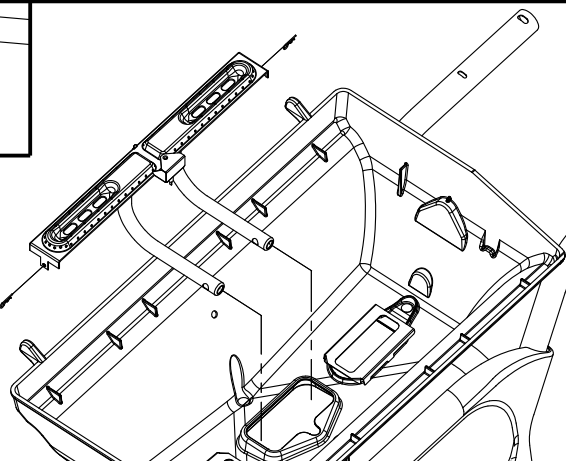

4

5

6

(2) 

7

8

9

EVEREST

ALPINE

10

11

12

13

OPTIONAL

PARTS LIST/LISTE DES PIECES

#	#	DESCRIPTION	DESCRIPTION	3553-14	054133	054233	065133	065233
1.	34110329	CASTING TOP	COUVERCLE DU GRIL	•	1	1	•	•
	34110320	CASTING TOP	COUVERCLE DU GRIL	•	•	•	1	1
	34110330	CASTING TOP	COUVERCLE DU GRIL	1	•	•	•	•
2.	10081-BK605	NAMEPLATE	PLAQUE D'IDENTIFICATION	1	1	1	1	1
3.	30230229	LID HANDLE	POIGNEE	1	1	1	•	•
	30230219	LID HANDLE	POIGNEE	•	•	•	1	1
4.	32500179	CARRIAGE BOLT - #10-24 x 3/4	BOULON - #10-24 x 3/4	•	•	•	2	2
	32010221	THUMB SCREW 1/4-20 x 1/2	VIS - 1/4-20 x 1/2	2	2	2	•	•
5.	S21061	WING NUT - #10-24	ECROU - #10-24	2	•	8	4	10
6.	32300112	HINGE PIN	ATTACHE DE CHEVILLE	2	2	2	2	2
7.	S21233	HINGE CLIP	ATTACHE DE CHEVILLE	4	4	4	4	4
8.	14410211	BURNER ASSEMBLY - MAIN	ENSEMBLE DE BRULEUR	1	1	1	1	1
9.	36200175	WIRE - MAIN BURNER - 10"	FIL POUR BRULEUR PRINCIPALE - 10"	1	1	1	1	1
10.	34120219	CASTING BOTTOM	FOND DU FOYER	•	1	1	•	•
	34120220	CASTING BOTTOM	FOND DU FOYER	1	•	•	1	1
11.	32500198	CARRIAGE BOLT - 1/4-20 x 2	BOULON - 1/4-20 x 2	10	10	10	10	10
12.	38110165	WARMING RACK - TOP	GRILLE DE RECHAUD - DESSUS	•	•	•	•	1
13.	38110164	WARMING RACK - BOTTOM	GRILLE DE RECHAUD - DESSOUS	1	•	•	1	1
	38110172	WARMING RACK - BOTTOM	GRILLE DE RECHAUD - DESSOUS	•	1	1	•	•
14.	04160109	GRID	GRILLE	•	1	1	•	•
	04160151	GRID	GRILLE	2	•	•	2	2
15.	01250180	FLAV-R-GUARD	FLAV-R-GUARD	•	1	1	•	•
	01250179	FLAV-R-GUARD	FLAV-R-GUARD	1	•	•	1	1
16.	01250182	SPLASH GUARD	GARDE D'ECCLAOUSSURES	1	2	2	2	2
17.	01250181	HEAT SHIELD	PROTECTEUR DE CHALEUR	1	1	1	1	1
18.	00404194	GREASE CUP HOLDER	PORTE CONTENANT A GRAISSE	1	1	1	1	1
19.	30260129	SIDE SHELF	PLANCHETTE LATERALE	2	2	1	2	1
20.	11330128	SIDE SUPPORTS	SUPPORT LATERALE	4	4	4	4	4
21.	0121056001	REAR BRACE	SUPPORT ARRIERE	1	1	1	1	1