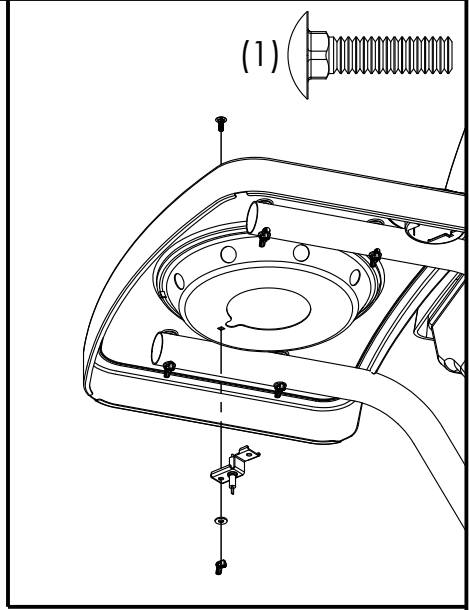

ALPINE

10

11

12

13

OPTIONAL

PARTS LIST/LISTE DES PIECES

#	#	DESCRIPTION	DESCRIPTION	3553-14	054133	054233	065133	065233
1.	34110329	CASTING TOP	COUVERCLE DU GRIL	•	1	1	•	•
	34110320	CASTING TOP	COUVERCLE DU GRIL	•	•	•	1	1
	34110330	CASTING TOP	COUVERCLE DU GRIL	1	•	•	•	•
2.	10081-BK605	NAMEPLATE	PLAQUE D'IDENTIFICATION	1	1	1	1	1
3.	30230229	LID HANDLE	POIGNEE	1	1	1	•	•
	30230219	LID HANDLE	POIGNEE	•	•	•	1	1
4.	32500179	CARRIAGE BOLT - #10-24 x 3/4	BOULON - #10-24 x 3/4	•	•	•	2	2
	32010221	THUMB SCREW 1/4-20 x 1/2	VIS - 1/4-20 x 1/2	2	2	2	•	•
5.	S21061	WING NUT - #10-24	ECROU - #10-24	2	•	8	4	10
6.	32300112	HINGE PIN	ATTACHE DE CHEVILLE	2	2	2	2	2
7.	S21233	HINGE CLIP	ATTACHE DE CHEVILLE	4	4	4	4	4
8.	14410211	BURNER ASSEMBLY - MAIN	ENSEMBLE DE BRULEUR	1	1	1	1	1
9.	36200175	WIRE - MAIN BURNER - 10"	FIL POUR BRULEUR PRINCIPALE - 10"	1	1	1	1	1
10.	34120219	CASTING BOTTOM	FOND DU FOYER	•	1	1	•	•
	34120220	CASTING BOTTOM	FOND DU FOYER	1	•	•	1	1
11.	32500198	CARRIAGE BOLT - 1/4-20 x 2	BOULON - 1/4-20 x 2	10	10	10	10	10
12.	38110165	WARMING RACK - TOP	GRILLE DE RECHAUD - DESSUS	•	•	•	•	1
13.	38110164	WARMING RACK - BOTTOM	GRILLE DE RECHAUD - DESSOUS	1	•	•	1	1
	38110172	WARMING RACK - BOTTOM	GRILLE DE RECHAUD - DESSOUS	•	1	1	•	•
14.	04160109	GRID	GRILLE	•	1	1	•	•
	04160151	GRID	GRILLE	2	•	•	2	2
15.	01250180	FLAV-R-GUARD	FLAV-R-GUARD	•	1	1	•	•
	01250179	FLAV-R-GUARD	FLAV-R-GUARD	1	•	•	1	1
16.	01250182	SPLASH GUARD	GARDE D'ECCLAOUSSURES	1	2	2	2	2
17.	01250181	HEAT SHIELD	PROTECTEUR DE CHALEUR	1	1	1	1	1
18.	00404194	GREASE CUP HOLDER	PORTE CONTENANT A GRAISSE	1	1	1	1	1
19.	30260129	SIDE SHELF	PLANCHETTE LATERALE	2	2	1	2	1
20.	11330128	SIDE SUPPORTS	SUPPORT LATERALE	4	4	4	4	4
21.	0121056001	REAR BRACE	SUPPORT ARRIERE	1	1	1	1	1