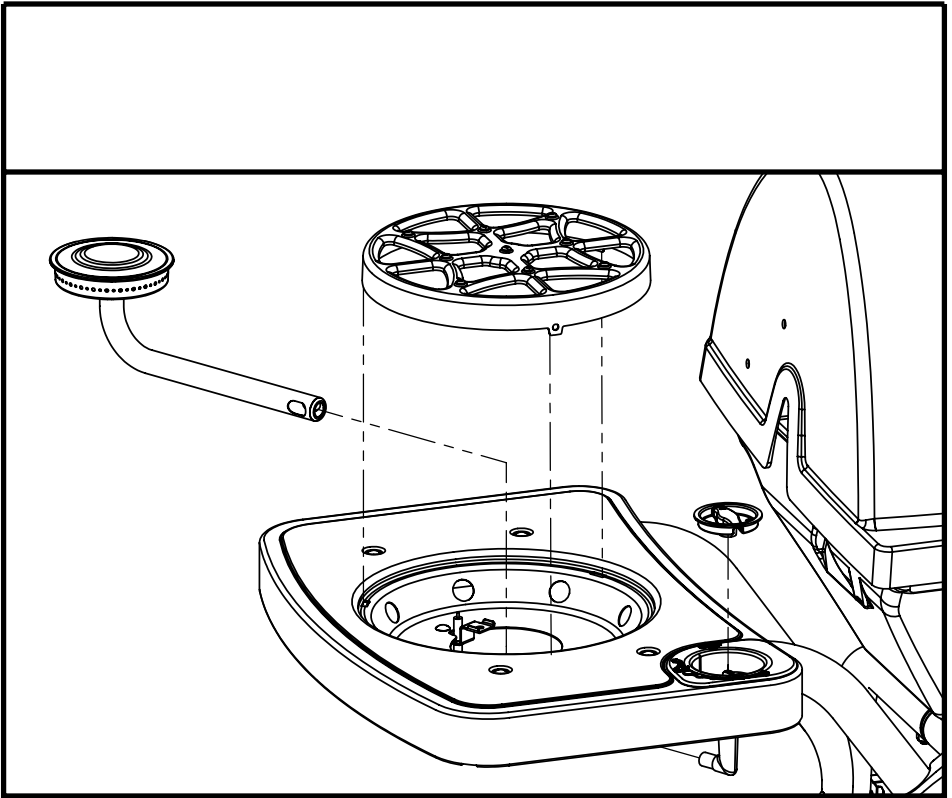

ALPINE

10

11

12

13

OPTIONAL

PARTS LIST/LISTE DES PIECES

#	#	DESCRIPTION	DESCRIPTION	3553-14	054133	054233	065133	065233
1.	34110329	CASTING TOP	COUVERCLE DU GRIL	•	1	1	•	•
	34110320	CASTING TOP	COUVERCLE DU GRIL	•	•	•	1	1
	34110330	CASTING TOP	COUVERCLE DU GRIL	1	•	•	•	•
2.	10081-BK605	NAMEPLATE	PLAQUE D'IDENTIFICATION	1	1	1	1	1
3.	30230229	LID HANDLE	POIGNEE	1	1	1	•	•
	30230219	LID HANDLE	POIGNEE	•	•	•	1	1
4.	32500179	CARRIAGE BOLT - #10-24 x 3/4	BOULON - #10-24 x 3/4	•	•	•	2	2
	32010221	THUMB SCREW 1/4-20 x 1/2	VIS - 1/4-20 x 1/2	2	2	2	•	•
5.	S21061	WING NUT - #10-24	ECROU - #10-24	2	•	8	4	10
6.	32300112	HINGE PIN	ATTACHE DE CHEVILLE	2	2	2	2	2
7.	S21233	HINGE CLIP	ATTACHE DE CHEVILLE	4	4	4	4	4
8.	14410211	BURNER ASSEMBLY - MAIN	ENSEMBLE DE BRULEUR	1	1	1	1	1
9.	36200175	WIRE - MAIN BURNER - 10"	FIL POUR BRULEUR PRINCIPALE - 10"	1	1	1	1	1
10.	34120219	CASTING BOTTOM	FOND DU FOYER	•	1	1	•	•
	34120220	CASTING BOTTOM	FOND DU FOYER	1	•	•	1	1
11.	32500198	CARRIAGE BOLT - 1/4-20 x 2	BOULON - 1/4-20 x 2	10	10	10	10	10
12.	38110165	WARMING RACK - TOP	GRILLE DE RECHAUD - DESSUS	•	•	•	•	1
13.	38110164	WARMING RACK - BOTTOM	GRILLE DE RECHAUD - DESSOUS	1	•	•	1	1
	38110172	WARMING RACK - BOTTOM	GRILLE DE RECHAUD - DESSOUS	•	1	1	•	•
14.	04160109	GRID	GRILLE	•	1	1	•	•
	04160151	GRID	GRILLE	2	•	•	2	2
15.	01250180	FLAV-R-GUARD	FLAV-R-GUARD	•	1	1	•	•
	01250179	FLAV-R-GUARD	FLAV-R-GUARD	1	•	•	1	1
16.	01250182	SPLASH GUARD	GARDE D'ECCLAOUSSURES	1	2	2	2	2
17.	01250181	HEAT SHIELD	PROTECTEUR DE CHALEUR	1	1	1	1	1
18.	00404194	GREASE CUP HOLDER	PORTE CONTENANT A GRAISSE	1	1	1	1	1
19.	30260129	SIDE SHELF	PLANCHETTE LATERALE	2	2	1	2	1
20.	11330128	SIDE SUPPORTS	SUPPORT LATERALE	4	4	4	4	4
21.	0121056001	REAR BRACE	SUPPORT ARRIERE	1	1	1	1	1