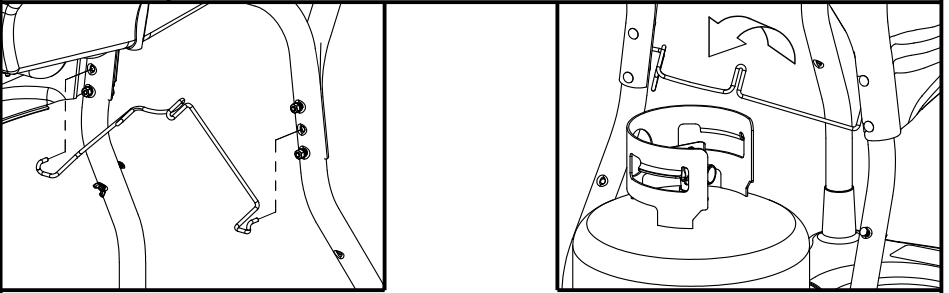

ALPINE

10

11

12

13

OPTIONAL

PARTS LIST/LISTE DES PIECES

#	#	DESCRIPTION	DESCRIPTION	3553-14	054133	054233	065133	065233
1.	34110329	CASTING TOP	COUVERCLE DU GRIL	•	1	1	•	•
	34110320	CASTING TOP	COUVERCLE DU GRIL	•	•	•	1	1
	34110330	CASTING TOP	COUVERCLE DU GRIL	1	•	•	•	•
2.	10081-BK605	NAMEPLATE	PLAQUE D'IDENTIFICATION	1	1	1	1	1
3.	30230229	LID HANDLE	POIGNEE	1	1	1	•	•
	30230219	LID HANDLE	POIGNEE	•	•	•	1	1
4.	32500179	CARRIAGE BOLT - #10-24 x 3/4	BOULON - #10-24 x 3/4	•	•	•	2	2
	32010221	THUMB SCREW 1/4-20 x 1/2	VIS - 1/4-20 x 1/2	2	2	2	•	•
5.	S21061	WING NUT - #10-24	ECROU - #10-24	2	•	8	4	10
6.	32300112	HINGE PIN	ATTACHE DE CHEVILLE	2	2	2	2	2
7.	S21233	HINGE CLIP	ATTACHE DE CHEVILLE	4	4	4	4	4
8.	14410211	BURNER ASSEMBLY - MAIN	ENSEMBLE DE BRULEUR	1	1	1	1	1
9.	36200175	WIRE - MAIN BURNER - 10"	FIL POUR BRULEUR PRINCIPALE - 10"	1	1	1	1	1
10.	34120219	CASTING BOTTOM	FOND DU FOYER	•	1	1	•	•
	34120220	CASTING BOTTOM	FOND DU FOYER	1	•	•	1	1
11.	32500198	CARRIAGE BOLT - 1/4-20 x 2	BOULON - 1/4-20 x 2	10	10	10	10	10
12.	38110165	WARMING RACK - TOP	GRILLE DE RECHAUD - DESSUS	•	•	•	•	1
13.	38110164	WARMING RACK - BOTTOM	GRILLE DE RECHAUD - DESSOUS	1	•	•	1	1
	38110172	WARMING RACK - BOTTOM	GRILLE DE RECHAUD - DESSOUS	•	1	1	•	•
14.	04160109	GRID	GRILLE	•	1	1	•	•
	04160151	GRID	GRILLE	2	•	•	2	2
15.	01250180	FLAV-R-GUARD	FLAV-R-GUARD	•	1	1	•	•
	01250179	FLAV-R-GUARD	FLAV-R-GUARD	1	•	•	1	1
16.	01250182	SPLASH GUARD	GARDE D'ECCLAOUSSURES	1	2	2	2	2
17.	01250181	HEAT SHIELD	PROTECTEUR DE CHALEUR	1	1	1	1	1
18.	00404194	GREASE CUP HOLDER	PORTE CONTENANT A GRAISSE	1	1	1	1	1
19.	30260129	SIDE SHELF	PLANCHETTE LATERALE	2	2	1	2	1
20.	11330128	SIDE SUPPORTS	SUPPORT LATERALE	4	4	4	4	4
21.	0121056001	REAR BRACE	SUPPORT ARRIERE	1	1	1	1	1