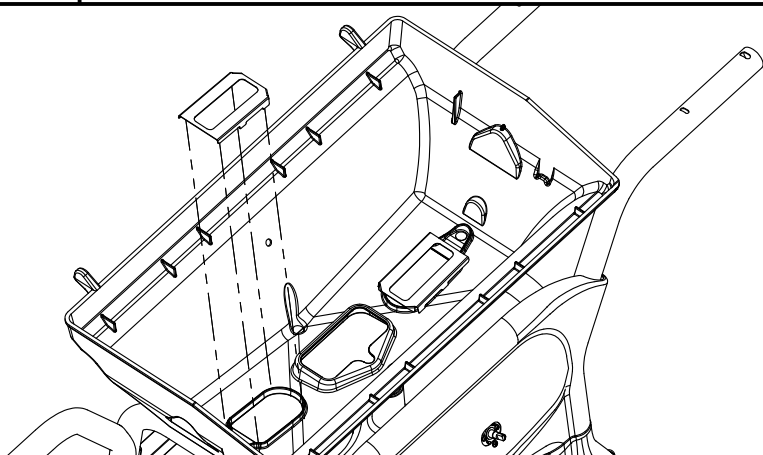

4

5

6

(2) 

7

8

9

EVEREST

ALPINE

10

11

12

13

OPTIONAL

PARTS LIST/LISTE DES PIECES

#	#	DESCRIPTION	DESCRIPTION	3553-14	054133	054233	065133	065233
1.	34110329	CASTING TOP	COUVERCLE DU GRIL	•	1	1	•	•
	34110320	CASTING TOP	COUVERCLE DU GRIL	•	•	•	1	1
	34110330	CASTING TOP	COUVERCLE DU GRIL	1	•	•	•	•
2.	10081-BK605	NAMEPLATE	PLAQUE D'IDENTIFICATION	1	1	1	1	1
3.	30230229	LID HANDLE	POIGNEE	1	1	1	•	•
	30230219	LID HANDLE	POIGNEE	•	•	•	1	1
4.	32500179	CARRIAGE BOLT - #10-24 x 3/4	BOULON - #10-24 x 3/4	•	•	•	2	2
	32010221	THUMB SCREW 1/4-20 x 1/2	VIS - 1/4-20 x 1/2	2	2	2	•	•
5.	S21061	WING NUT - #10-24	ECROU - #10-24	2	•	8	4	10
6.	32300112	HINGE PIN	ATTACHE DE CHEVILLE	2	2	2	2	2
7.	S21233	HINGE CLIP	ATTACHE DE CHEVILLE	4	4	4	4	4
8.	14410211	BURNER ASSEMBLY - MAIN	ENSEMBLE DE BRULEUR	1	1	1	1	1
9.	36200175	WIRE - MAIN BURNER - 10"	FIL POUR BRULEUR PRINCIPALE - 10"	1	1	1	1	1
10.	34120219	CASTING BOTTOM	FOND DU FOYER	•	1	1	•	•
	34120220	CASTING BOTTOM	FOND DU FOYER	1	•	•	1	1
11.	32500198	CARRIAGE BOLT - 1/4-20 x 2	BOULON - 1/4-20 x 2	10	10	10	10	10
12.	38110165	WARMING RACK - TOP	GRILLE DE RECHAUD - DESSUS	•	•	•	•	1
13.	38110164	WARMING RACK - BOTTOM	GRILLE DE RECHAUD - DESSOUS	1	•	•	1	1
	38110172	WARMING RACK - BOTTOM	GRILLE DE RECHAUD - DESSOUS	•	1	1	•	•
14.	04160109	GRID	GRILLE	•	1	1	•	•
	04160151	GRID	GRILLE	2	•	•	2	2
15.	01250180	FLAV-R-GUARD	FLAV-R-GUARD	•	1	1	•	•
	01250179	FLAV-R-GUARD	FLAV-R-GUARD	1	•	•	1	1
16.	01250182	SPLASH GUARD	GARDE D'ECCLAOUSSURES	1	2	2	2	2
17.	01250181	HEAT SHIELD	PROTECTEUR DE CHALEUR	1	1	1	1	1
18.	00404194	GREASE CUP HOLDER	PORTE CONTENANT A GRAISSE	1	1	1	1	1
19.	30260129	SIDE SHELF	PLANCHETTE LATERALE	2	2	1	2	1
20.	11330128	SIDE SUPPORTS	SUPPORT LATERALE	4	4	4	4	4
21.	0121056001	REAR BRACE	SUPPORT ARRIERE	1	1	1	1	1