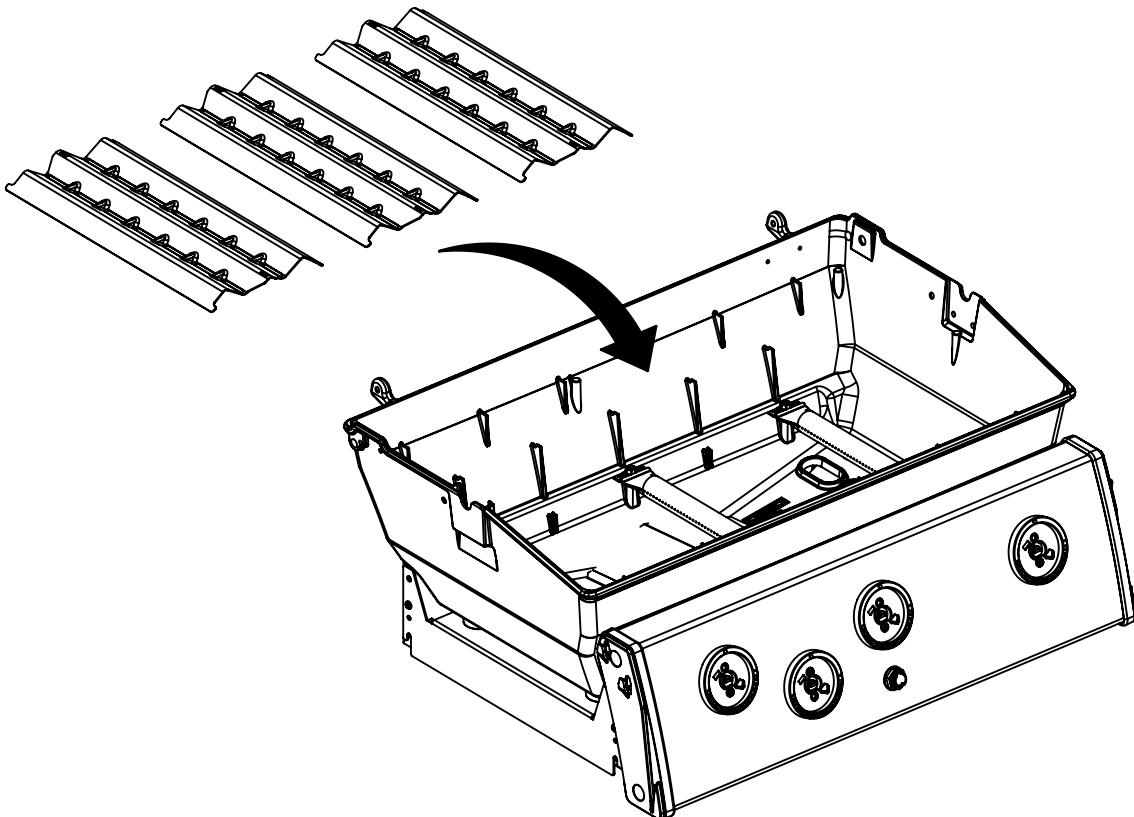

(2)

8

9

10

11

PARTS LIST / LISTE DES PIECES

KEY #	ITEM #	DESCRIPTION	DESCRIPTION	6666-64	6666-67
1	10909-E400	CASTING BOTTOM	FOND DU FOYER	1	1
2	34110320	CASTING TOP	COUVERCLE DU GRIL	1	1
3	44080-60	NAMEPLATE	PLAQUE D'IDENTIFICATION	1	1
5	10571-5	HEAT INDICATOR	INDICATEUR DE CHALEUR	1	1
6	32300112	HINGE PIN	GOUPILLE DE CHARNIÈRE	2	2
7	S21233	HITCH PIN CLIP	ATTACHE DE CHEVILLE	2	2
9	38170121	GRID - PORCELAIN	GRILLE	2	2
10	10222-E405	FLAV-R-WAVE	FLAV-R-WAVE	3	3
11	38110164	GRID - WARMING RACK	GRILLE	1	1
15	52904-E400LP	BURNER	BRÛLEUR	3	•
	52904-E400NG	BURNER	BRÛLEUR	•	3
17	10342-246	ELECTRONIC IGNITOR	ALLUMAGE ÉLECTRONIQUE	1	1
18	10342-E12	ELECTRODE	ELECTRODE	2	2
19	10366-664	COLLECTOR BOX	BOÎTE DE COLLECTEUR	1	1
19A	10366-665	COLLECTOR BOX	BOÎTE DE COLLECTEUR	1	1
21	10444-E42	CONTROL ASSEMBLY	SOUPAPE	1	•
	10444-E43	CONTROL ASSEMBLY	SOUPAPE	•	1
21A	S13470-091	HOSE-SIDE BURNER LP	TUYAU DU BRULEUR LATERAL PL	1	•
	S13470-132	HOSE-SIDE BURNER NG	TUYAU DU BRULEUR LATERAL GN	•	1
22	10114-20	HOSE & REGULATOR	TUYAU ET REGULATEUR	1	•
	10111-K45	HOSE - NATURAL GAS	TUYAU DU GAZ NATUREL	•	1
23	10472-K431	CONTROL KNOB	BOUTON DE CONTROLE	4	4
23A	10472-E38	CONTROL BEZEL	MONTURE DE CONTROLE	4	4
25	10222-E402	BAFFLE	PLAQUE-CHICANE	1	1
30	10194-E45	CONTROL COVER	PANNEAU DE CONTROLE	1	1
31	10711-E42A	EDGE CAP - CONTROL COVER	PAC DE BORD GAUCHE	1	1
32	10711-E41A	EDGE CAP - CONTROL COVER	PAC DE BORD DROIT	1	1
33	10184-E84	RADIATION SHIELD	ÉCRAN DE CHALEUR	1	1
35	10184-E501	SUPPORT-CASTING-LEFT	SUPPORT GAUCHE DU FOYER	1	1
36	10184-E511	SUPPORT-CASTING-RIGHT	SUPPORT DROIT DU FOYER	1	1
37	10184-E951	SUPPORT-SIDE SHELF-LEFT	SUPPORT TABLETTE DE GAUCHE	2	2
38	10184-E941	SUPPORT-SIDE SHELF-RIGHT	SUPPORT TABLETTE DE DROIT	2	2
39	10956-E881	BRACE-REAR	SUPPORT ARRIERE	1	1
40	10958-E71	BASE	TABLETTE INFERIEURE	1	1
41	10956-E891	BRACE-FRONT	SUPPORT AVANT	1	1
42	10958-E581	FRONT PANEL	PANNEAU AVANT	1	1
43	10958-E561	SIDE PANEL	PANNEAU LATERALE	2	2
44	10184-R19	TANK RETAINER	SERVITEUR DU RESERVOIR PL	2	•
45	10184-E231	PEDESTAL BRACE	CROCHET DE PIÉDESTAL	1	1
48	10184-E681	BRACKET - SHELF	CROCHET - PLANCHETTE	2	2
49	10711-E811	CONDIMENT BIN	CASIER DE CONDIMENT	2	2
50	10711-E821	SHELF - RIGHT	PLANCHETTE LATERALE – DROIT	1	1
51	10711-E831	SHELF - LEFT	PLANCHETTE LATERALE - GAUCHE	1	1
56	10892-7G	WHEEL	ROUE	2	2
60	10711-E47	END CAP - SHELF - RIGHT	MONTURE D'EMBOUT	1	1
61	10711-E43	EDGE CAP - SHELF - RIGHT REAR	PAC DE BORD	1	1
62	10711-E45	EDGE CAP - SHELF - RIGHT FRONT	PAC DE BORD	1	1
63	10711-E48	END CAP - SHELF - LEFT	MONTURE D'EMBOUT	1	1
64	10711-E44	EDGE CAP - SHELF - LEFT REAR	PAC DE BORD	1	1
65	10711-E46	EDGE CAP - SHELF - LEFT FRONT	PAC DE BORD	1	1
73	S21420	PUSH NUT	POUSSE ECROU	2	2
74	S21084	SCREW - #14 x 3/4	VIS - #14 x 3/4	11	11
75	30230230	HANDLE	POIGNÉE	1	1
78	10892-15	CASTOR	ROULETTES	2	2
80	Y-11545	SCREW- 1/4-20 X 1 3/8	VIS – 1/4-20 X 1 3/8	4	4
81	Y-12860	SCREW – 1/4-20 X 1 3/8	VIS – 1/4-20 X 1 3/8	12	12
82	Y-12855A	BOLT- 1/4-20 X 3/8	BOULON – 1/4-20 X 3/8	3	3
83	S21014	BOLT - 1/4 -20 X 3/4	BOULON -1/4 -20 X 3/4	10	10
84	S15170	AXLE	ESSIEU	1	1
86	Y-12861	CAP SCREW - 1/4-20 x 3/8	VIS - 1/4-20 x 3/8	2	2
87	Y-11793	NUT- 1/4-20	ECROU – 1/4-20	16	16
98	S21124	SCREW – 8 X 1/2	VIS - 8 X 1/2	38	38
99	Y-12646	SCREW – SHOULDER 8 X 1/2	VIS - 8 X 1/2	2	2
104	Y-12835	SCREW – 6-32 X 1/4	VIS – 6-32 X 1/4	2	2
109	S21136	SCREW – 8-32 X 3/8	VIS – 8-32 X 3/8	2	•
110	53139-98	GRID	GRILLE	1	1
111	10390-E10	SIDE BURNER	BRULEUR DE COTE	1	1
113	10342-T16	ELECTRODE – SIDE BURNER	ELECTRODE – BRULEUR DE COTE	1	1
114	23000-251	COVER-SIDE BURNER	COUVERCLE LATÉRAL	1	1
117	23000-271	SHELF-SIDE BURNER	SUPPORT DE BRULEUR DE COTE	1	1
123	22009-901	GREASE PAN	CUVETTE A GRAISSE	1	1
135	Y-12119	BUSHING	DOUILLE	2	2