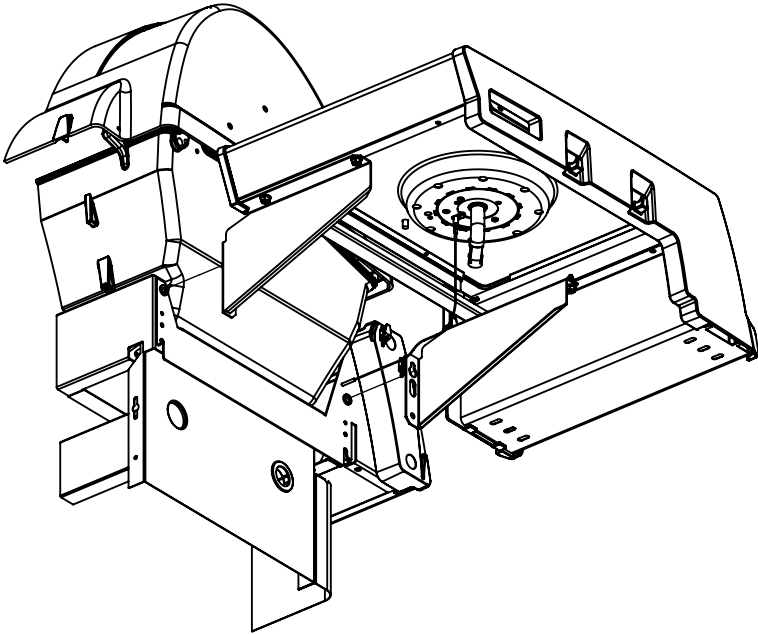

(2)

8

9

10

11

PARTS LIST / LISTE DES PIECES

KEY #	ITEM #	DESCRIPTION	DESCRIPTION	6666-64	6666-67
1	10909-E400	CASTING BOTTOM	FOND DU FOYER	1	1
2	34110320	CASTING TOP	COUVERCLE DU GRIL	1	1
3	44080-60	NAMEPLATE	PLAQUE D'IDENTIFICATION	1	1
5	10571-5	HEAT INDICATOR	INDICATEUR DE CHALEUR	1	1
6	32300112	HINGE PIN	GOUPILLE DE CHARNIÈRE	2	2
7	S21233	HITCH PIN CLIP	ATTACHE DE CHEVILLE	2	2
9	38170121	GRID - PORCELAIN	GRILLE	2	2
10	10222-E405	FLAV-R-WAVE	FLAV-R-WAVE	3	3
11	38110164	GRID - WARMING RACK	GRILLE	1	1
15	52904-E400LP	BURNER	BRÛLEUR	3	•
	52904-E400NG	BURNER	BRÛLEUR	•	3
17	10342-246	ELECTRONIC IGNITOR	ALLUMAGE ÉLECTRONIQUE	1	1
18	10342-E12	ELECTRODE	ELECTRODE	2	2
19	10366-664	COLLECTOR BOX	BOÎTE DE COLLECTEUR	1	1
19A	10366-665	COLLECTOR BOX	BOÎTE DE COLLECTEUR	1	1
21	10444-E42	CONTROL ASSEMBLY	SOUPAPE	1	•
	10444-E43	CONTROL ASSEMBLY	SOUPAPE	•	1
21A	S13470-091	HOSE-SIDE BURNER LP	TUYAU DU BRULEUR LATERAL PL	1	•
	S13470-132	HOSE-SIDE BURNER NG	TUYAU DU BRULEUR LATERAL GN	•	1
22	10114-20	HOSE & REGULATOR	TUYAU ET REGULATEUR	1	•
	10111-K45	HOSE - NATURAL GAS	TUYAU DU GAZ NATUREL	•	1
23	10472-K431	CONTROL KNOB	BOUTON DE CONTROLE	4	4
23A	10472-E38	CONTROL BEZEL	MONTURE DE CONTROLE	4	4
25	10222-E402	BAFFLE	PLAQUE-CHICANE	1	1
30	10194-E45	CONTROL COVER	PANNEAU DE CONTROLE	1	1
31	10711-E42A	EDGE CAP - CONTROL COVER	PAC DE BORD GAUCHE	1	1
32	10711-E41A	EDGE CAP - CONTROL COVER	PAC DE BORD DROIT	1	1
33	10184-E84	RADIATION SHIELD	ÉCRAN DE CHALEUR	1	1
35	10184-E501	SUPPORT-CASTING-LEFT	SUPPORT GAUCHE DU FOYER	1	1
36	10184-E511	SUPPORT-CASTING-RIGHT	SUPPORT DROIT DU FOYER	1	1
37	10184-E951	SUPPORT-SIDE SHELF-LEFT	SUPPORT TABLETTE DE GAUCHE	2	2
38	10184-E941	SUPPORT-SIDE SHELF-RIGHT	SUPPORT TABLETTE DE DROIT	2	2
39	10956-E881	BRACE-REAR	SUPPORT ARRIERE	1	1
40	10958-E71	BASE	TABLETTE INFERIEURE	1	1
41	10956-E891	BRACE-FRONT	SUPPORT AVANT	1	1
42	10958-E581	FRONT PANEL	PANNEAU AVANT	1	1
43	10958-E561	SIDE PANEL	PANNEAU LATERALE	2	2
44	10184-R19	TANK RETAINER	SERVITEUR DU RESERVOIR PL	2	•
45	10184-E231	PEDESTAL BRACE	CROCHET DE PIÉDESTAL	1	1
48	10184-E681	BRACKET - SHELF	CROCHET - PLANCHETTE	2	2
49	10711-E811	CONDIMENT BIN	CASIER DE CONDIMENT	2	2
50	10711-E821	SHELF - RIGHT	PLANCHETTE LATERALE – DROIT	1	1
51	10711-E831	SHELF - LEFT	PLANCHETTE LATERALE - GAUCHE	1	1
56	10892-7G	WHEEL	ROUE	2	2
60	10711-E47	END CAP - SHELF - RIGHT	MONTURE D'EMBOUT	1	1
61	10711-E43	EDGE CAP - SHELF - RIGHT REAR	PAC DE BORD	1	1
62	10711-E45	EDGE CAP - SHELF - RIGHT FRONT	PAC DE BORD	1	1
63	10711-E48	END CAP - SHELF - LEFT	MONTURE D'EMBOUT	1	1
64	10711-E44	EDGE CAP - SHELF - LEFT REAR	PAC DE BORD	1	1
65	10711-E46	EDGE CAP - SHELF - LEFT FRONT	PAC DE BORD	1	1
73	S21420	PUSH NUT	POUSSE ECROU	2	2
74	S21084	SCREW - #14 x 3/4	VIS - #14 x 3/4	11	11
75	30230230	HANDLE	POIGNÉE	1	1
78	10892-15	CASTOR	ROULETTES	2	2
80	Y-11545	SCREW- 1/4-20 X 1 3/8	VIS – 1/4-20 X 1 3/8	4	4
81	Y-12860	SCREW – 1/4-20 X 1 3/8	VIS – 1/4-20 X 1 3/8	12	12
82	Y-12855A	BOLT- 1/4-20 X 3/8	BOULON – 1/4-20 X 3/8	3	3
83	S21014	BOLT - 1/4 -20 X 3/4	BOULON -1/4 -20 X 3/4	10	10
84	S15170	AXLE	ESSIEU	1	1
86	Y-12861	CAP SCREW - 1/4-20 x 3/8	VIS - 1/4-20 x 3/8	2	2
87	Y-11793	NUT- 1/4-20	ECROU – 1/4-20	16	16
98	S21124	SCREW – 8 X 1/2	VIS - 8 X 1/2	38	38
99	Y-12646	SCREW – SHOULDER 8 X 1/2	VIS - 8 X 1/2	2	2
104	Y-12835	SCREW – 6-32 X 1/4	VIS – 6-32 X 1/4	2	2
109	S21136	SCREW – 8-32 X 3/8	VIS – 8-32 X 3/8	2	•
110	53139-98	GRID	GRILLE	1	1
111	10390-E10	SIDE BURNER	BRULEUR DE COTE	1	1
113	10342-T16	ELECTRODE – SIDE BURNER	ELECTRODE – BRULEUR DE COTE	1	1
114	23000-251	COVER-SIDE BURNER	COUVERCLE LATÉRAL	1	1
117	23000-271	SHELF-SIDE BURNER	SUPPORT DE BRULEUR DE COTE	1	1
123	22009-901	GREASE PAN	CUVETTE A GRAISSE	1	1
135	Y-12119	BUSHING	DOUILLE	2	2