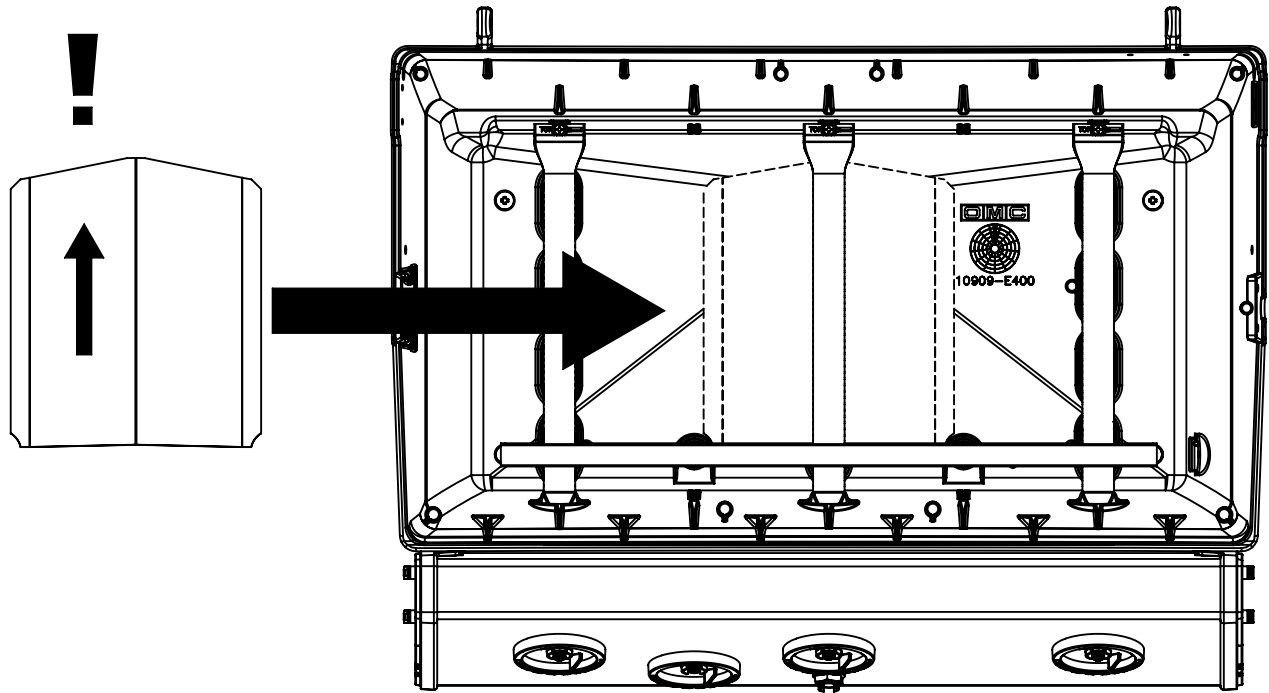

(2)

8

9

10

11

PARTS LIST / LISTE DES PIECES

KEY #	ITEM #	DESCRIPTION	DESCRIPTION	6666-64	6666-67
1	10909-E400	CASTING BOTTOM	FOND DU FOYER	1	1
2	34110320	CASTING TOP	COUVERCLE DU GRIL	1	1
3	44080-60	NAMEPLATE	PLAQUE D'IDENTIFICATION	1	1
5	10571-5	HEAT INDICATOR	INDICATEUR DE CHALEUR	1	1
6	32300112	HINGE PIN	GOUPILLE DE CHARNIÈRE	2	2
7	S21233	HITCH PIN CLIP	ATTACHE DE CHEVILLE	2	2
9	38170121	GRID - PORCELAIN	GRILLE	2	2
10	10222-E405	FLAV-R-WAVE	FLAV-R-WAVE	3	3
11	38110164	GRID - WARMING RACK	GRILLE	1	1
15	52904-E400LP	BURNER	BRÛLEUR	3	•
	52904-E400NG	BURNER	BRÛLEUR	•	3
17	10342-246	ELECTRONIC IGNITOR	ALLUMAGE ÉLECTRONIQUE	1	1
18	10342-E12	ELECTRODE	ELECTRODE	2	2
19	10366-664	COLLECTOR BOX	BOÎTE DE COLLECTEUR	1	1
19A	10366-665	COLLECTOR BOX	BOÎTE DE COLLECTEUR	1	1
21	10444-E42	CONTROL ASSEMBLY	SOUPAPE	1	•
	10444-E43	CONTROL ASSEMBLY	SOUPAPE	•	1
21A	S13470-091	HOSE-SIDE BURNER LP	TUYAU DU BRULEUR LATERAL PL	1	•
	S13470-132	HOSE-SIDE BURNER NG	TUYAU DU BRULEUR LATERAL GN	•	1
22	10114-20	HOSE & REGULATOR	TUYAU ET REGULATEUR	1	•
	10111-K45	HOSE - NATURAL GAS	TUYAU DU GAZ NATUREL	•	1
23	10472-K431	CONTROL KNOB	BOUTON DE CONTROLE	4	4
23A	10472-E38	CONTROL BEZEL	MONTURE DE CONTROLE	4	4
25	10222-E402	BAFFLE	PLAQUE-CHICANE	1	1
30	10194-E45	CONTROL COVER	PANNEAU DE CONTROLE	1	1
31	10711-E42A	EDGE CAP - CONTROL COVER	PAC DE BORD GAUCHE	1	1
32	10711-E41A	EDGE CAP - CONTROL COVER	PAC DE BORD DROIT	1	1
33	10184-E84	RADIATION SHIELD	ÉCRAN DE CHALEUR	1	1
35	10184-E501	SUPPORT-CASTING-LEFT	SUPPORT GAUCHE DU FOYER	1	1
36	10184-E511	SUPPORT-CASTING-RIGHT	SUPPORT DROIT DU FOYER	1	1
37	10184-E951	SUPPORT-SIDE SHELF-LEFT	SUPPORT TABLETTE DE GAUCHE	2	2
38	10184-E941	SUPPORT-SIDE SHELF-RIGHT	SUPPORT TABLETTE DE DROIT	2	2
39	10956-E881	BRACE-REAR	SUPPORT ARRIERE	1	1
40	10958-E71	BASE	TABLETTE INFERIEURE	1	1
41	10956-E891	BRACE-FRONT	SUPPORT AVANT	1	1
42	10958-E581	FRONT PANEL	PANNEAU AVANT	1	1
43	10958-E561	SIDE PANEL	PANNEAU LATERALE	2	2
44	10184-R19	TANK RETAINER	SERVITEUR DU RESERVOIR PL	2	•
45	10184-E231	PEDESTAL BRACE	CROCHET DE PIÉDESTAL	1	1
48	10184-E681	BRACKET - SHELF	CROCHET - PLANCHETTE	2	2
49	10711-E811	CONDIMENT BIN	CASIER DE CONDIMENT	2	2
50	10711-E821	SHELF - RIGHT	PLANCHETTE LATERALE – DROIT	1	1
51	10711-E831	SHELF - LEFT	PLANCHETTE LATERALE - GAUCHE	1	1
56	10892-7G	WHEEL	ROUE	2	2
60	10711-E47	END CAP - SHELF - RIGHT	MONTURE D'EMBOUT	1	1
61	10711-E43	EDGE CAP - SHELF - RIGHT REAR	PAC DE BORD	1	1
62	10711-E45	EDGE CAP - SHELF - RIGHT FRONT	PAC DE BORD	1	1
63	10711-E48	END CAP - SHELF - LEFT	MONTURE D'EMBOUT	1	1
64	10711-E44	EDGE CAP - SHELF - LEFT REAR	PAC DE BORD	1	1
65	10711-E46	EDGE CAP - SHELF - LEFT FRONT	PAC DE BORD	1	1
73	S21420	PUSH NUT	POUSSE ECROU	2	2
74	S21084	SCREW - #14 x 3/4	VIS - #14 x 3/4	11	11
75	30230230	HANDLE	POIGNÉE	1	1
78	10892-15	CASTOR	ROULETTES	2	2
80	Y-11545	SCREW- 1/4-20 X 1 3/8	VIS – 1/4-20 X 1 3/8	4	4
81	Y-12860	SCREW – 1/4-20 X 1 3/8	VIS – 1/4-20 X 1 3/8	12	12
82	Y-12855A	BOLT- 1/4-20 X 3/8	BOULON – 1/4-20 X 3/8	3	3
83	S21014	BOLT - 1/4 -20 X 3/4	BOULON -1/4 -20 X 3/4	10	10
84	S15170	AXLE	ESSIEU	1	1
86	Y-12861	CAP SCREW - 1/4-20 x 3/8	VIS - 1/4-20 x 3/8	2	2
87	Y-11793	NUT- 1/4-20	ECROU – 1/4-20	16	16
98	S21124	SCREW – 8 X 1/2	VIS - 8 X 1/2	38	38
99	Y-12646	SCREW – SHOULDER 8 X 1/2	VIS - 8 X 1/2	2	2
104	Y-12835	SCREW – 6-32 X 1/4	VIS – 6-32 X 1/4	2	2
109	S21136	SCREW – 8-32 X 3/8	VIS – 8-32 X 3/8	2	•
110	53139-98	GRID	GRILLE	1	1
111	10390-E10	SIDE BURNER	BRULEUR DE COTE	1	1
113	10342-T16	ELECTRODE – SIDE BURNER	ELECTRODE – BRULEUR DE COTE	1	1
114	23000-251	COVER-SIDE BURNER	COUVERCLE LATÉRAL	1	1
117	23000-271	SHELF-SIDE BURNER	SUPPORT DE BRULEUR DE COTE	1	1
123	22009-901	GREASE PAN	CUVETTE A GRAISSE	1	1
135	Y-12119	BUSHING	DOUILLE	2	2