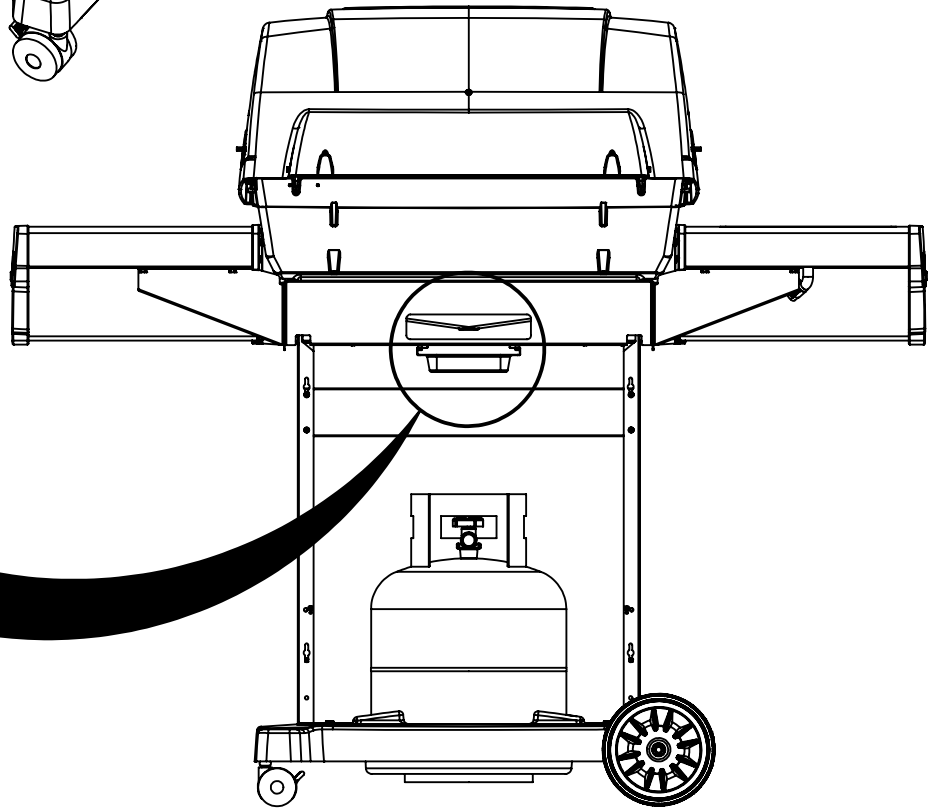

(2)

8

9

10

11

PARTS LIST / LISTE DES PIECES

KEY #	ITEM #	DESCRIPTION	DESCRIPTION	6666-64	6666-67
1	10909-E400	CASTING BOTTOM	FOND DU FOYER	1	1
2	34110320	CASTING TOP	COUVERCLE DU GRIL	1	1
3	44080-60	NAMEPLATE	PLAQUE D'IDENTIFICATION	1	1
5	10571-5	HEAT INDICATOR	INDICATEUR DE CHALEUR	1	1
6	32300112	HINGE PIN	GOUPILLE DE CHARNIÈRE	2	2
7	S21233	HITCH PIN CLIP	ATTACHE DE CHEVILLE	2	2
9	38170121	GRID - PORCELAIN	GRILLE	2	2
10	10222-E405	FLAV-R-WAVE	FLAV-R-WAVE	3	3
11	38110164	GRID - WARMING RACK	GRILLE	1	1
15	52904-E400LP	BURNER	BRÛLEUR	3	•
	52904-E400NG	BURNER	BRÛLEUR	•	3
17	10342-246	ELECTRONIC IGNITOR	ALLUMAGE ÉLECTRONIQUE	1	1
18	10342-E12	ELECTRODE	ELECTRODE	2	2
19	10366-664	COLLECTOR BOX	BOÎTE DE COLLECTEUR	1	1
19A	10366-665	COLLECTOR BOX	BOÎTE DE COLLECTEUR	1	1
21	10444-E42	CONTROL ASSEMBLY	SOUPAPE	1	•
	10444-E43	CONTROL ASSEMBLY	SOUPAPE	•	1
21A	S13470-091	HOSE-SIDE BURNER LP	TUYAU DU BRULEUR LATERAL PL	1	•
	S13470-132	HOSE-SIDE BURNER NG	TUYAU DU BRULEUR LATERAL GN	•	1
22	10114-20	HOSE & REGULATOR	TUYAU ET REGULATEUR	1	•
	10111-K45	HOSE - NATURAL GAS	TUYAU DU GAZ NATUREL	•	1
23	10472-K431	CONTROL KNOB	BOUTON DE CONTROLE	4	4
23A	10472-E38	CONTROL BEZEL	MONTURE DE CONTROLE	4	4
25	10222-E402	BAFFLE	PLAQUE-CHICANE	1	1
30	10194-E45	CONTROL COVER	PANNEAU DE CONTROLE	1	1
31	10711-E42A	EDGE CAP - CONTROL COVER	PAC DE BORD GAUCHE	1	1
32	10711-E41A	EDGE CAP - CONTROL COVER	PAC DE BORD DROIT	1	1
33	10184-E84	RADIATION SHIELD	ÉCRAN DE CHALEUR	1	1
35	10184-E501	SUPPORT-CASTING-LEFT	SUPPORT GAUCHE DU FOYER	1	1
36	10184-E511	SUPPORT-CASTING-RIGHT	SUPPORT DROIT DU FOYER	1	1
37	10184-E951	SUPPORT-SIDE SHELF-LEFT	SUPPORT TABLETTE DE GAUCHE	2	2
38	10184-E941	SUPPORT-SIDE SHELF-RIGHT	SUPPORT TABLETTE DE DROIT	2	2
39	10956-E881	BRACE-REAR	SUPPORT ARRIERE	1	1
40	10958-E71	BASE	TABLETTE INFERIEURE	1	1
41	10956-E891	BRACE-FRONT	SUPPORT AVANT	1	1
42	10958-E581	FRONT PANEL	PANNEAU AVANT	1	1
43	10958-E561	SIDE PANEL	PANNEAU LATERALE	2	2
44	10184-R19	TANK RETAINER	SERVITEUR DU RESERVOIR PL	2	•
45	10184-E231	PEDESTAL BRACE	CROCHET DE PIÉDESTAL	1	1
48	10184-E681	BRACKET - SHELF	CROCHET - PLANCHETTE	2	2
49	10711-E811	CONDIMENT BIN	CASIER DE CONDIMENT	2	2
50	10711-E821	SHELF - RIGHT	PLANCHETTE LATERALE – DROIT	1	1
51	10711-E831	SHELF - LEFT	PLANCHETTE LATERALE - GAUCHE	1	1
56	10892-7G	WHEEL	ROUE	2	2
60	10711-E47	END CAP - SHELF - RIGHT	MONTURE D'EMBOUT	1	1
61	10711-E43	EDGE CAP - SHELF - RIGHT REAR	PAC DE BORD	1	1
62	10711-E45	EDGE CAP - SHELF - RIGHT FRONT	PAC DE BORD	1	1
63	10711-E48	END CAP - SHELF - LEFT	MONTURE D'EMBOUT	1	1
64	10711-E44	EDGE CAP - SHELF - LEFT REAR	PAC DE BORD	1	1
65	10711-E46	EDGE CAP - SHELF - LEFT FRONT	PAC DE BORD	1	1
73	S21420	PUSH NUT	POUSSE ECROU	2	2
74	S21084	SCREW - #14 x 3/4	VIS - #14 x 3/4	11	11
75	30230230	HANDLE	POIGNÉE	1	1
78	10892-15	CASTOR	ROULETTES	2	2
80	Y-11545	SCREW- 1/4-20 X 1 3/8	VIS – 1/4-20 X 1 3/8	4	4
81	Y-12860	SCREW – 1/4-20 X 1 3/8	VIS – 1/4-20 X 1 3/8	12	12
82	Y-12855A	BOLT- 1/4-20 X 3/8	BOULON – 1/4-20 X 3/8	3	3
83	S21014	BOLT - 1/4 -20 X 3/4	BOULON -1/4 -20 X 3/4	10	10
84	S15170	AXLE	ESSIEU	1	1
86	Y-12861	CAP SCREW - 1/4-20 x 3/8	VIS - 1/4-20 x 3/8	2	2
87	Y-11793	NUT- 1/4-20	ECROU – 1/4-20	16	16
98	S21124	SCREW – 8 X 1/2	VIS - 8 X 1/2	38	38
99	Y-12646	SCREW – SHOULDER 8 X 1/2	VIS - 8 X 1/2	2	2
104	Y-12835	SCREW – 6-32 X 1/4	VIS – 6-32 X 1/4	2	2
109	S21136	SCREW – 8-32 X 3/8	VIS – 8-32 X 3/8	2	•
110	53139-98	GRID	GRILLE	1	1
111	10390-E10	SIDE BURNER	BRULEUR DE COTE	1	1
113	10342-T16	ELECTRODE – SIDE BURNER	ELECTRODE – BRULEUR DE COTE	1	1
114	23000-251	COVER-SIDE BURNER	COUVERCLE LATÉRAL	1	1
117	23000-271	SHELF-SIDE BURNER	SUPPORT DE BRULEUR DE COTE	1	1
123	22009-901	GREASE PAN	CUVETTE A GRAISSE	1	1
135	Y-12119	BUSHING	DOUILLE	2	2