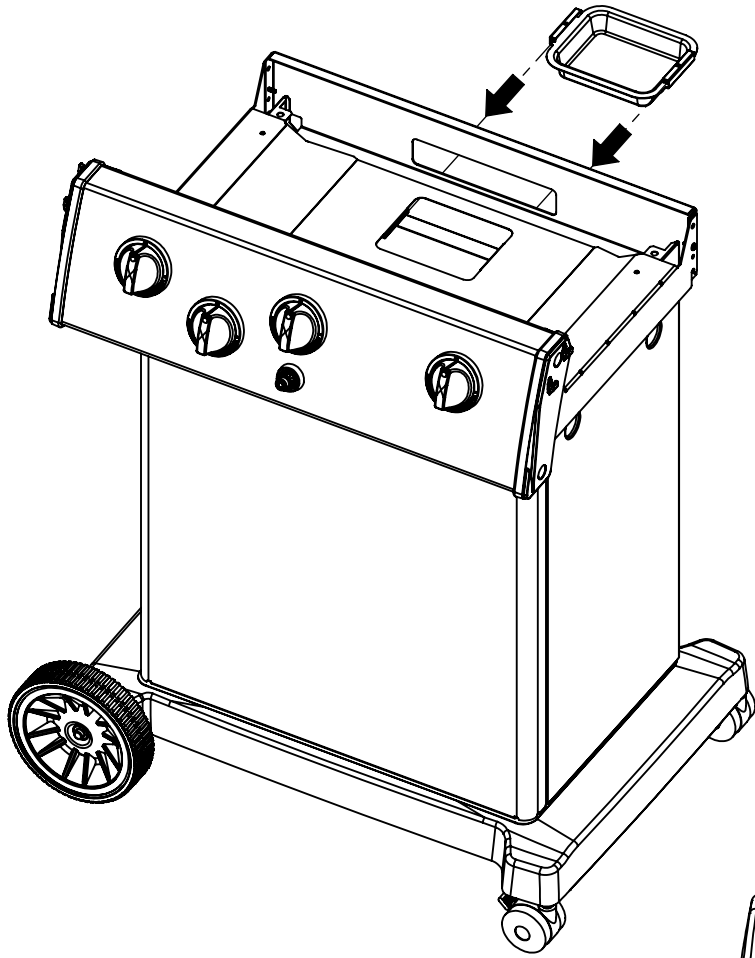

(2)

8

9

10

11

PARTS LIST / LISTE DES PIECES

KEY #	ITEM #	DESCRIPTION	DESCRIPTION	6666-64	6666-67
1	10909-E400	CASTING BOTTOM	FOND DU FOYER	1	1
2	34110320	CASTING TOP	COUVERCLE DU GRIL	1	1
3	44080-60	NAMEPLATE	PLAQUE D'IDENTIFICATION	1	1
5	10571-5	HEAT INDICATOR	INDICATEUR DE CHALEUR	1	1
6	32300112	HINGE PIN	GOUPILLE DE CHARNIÈRE	2	2
7	S21233	HITCH PIN CLIP	ATTACHE DE CHEVILLE	2	2
9	38170121	GRID - PORCELAIN	GRILLE	2	2
10	10222-E405	FLAV-R-WAVE	FLAV-R-WAVE	3	3
11	38110164	GRID - WARMING RACK	GRILLE	1	1
15	52904-E400LP	BURNER	BRÛLEUR	3	•
	52904-E400NG	BURNER	BRÛLEUR	•	3
17	10342-246	ELECTRONIC IGNITOR	ALLUMAGE ÉLECTRONIQUE	1	1
18	10342-E12	ELECTRODE	ELECTRODE	2	2
19	10366-664	COLLECTOR BOX	BOÎTE DE COLLECTEUR	1	1
19A	10366-665	COLLECTOR BOX	BOÎTE DE COLLECTEUR	1	1
21	10444-E42	CONTROL ASSEMBLY	SOUPAPE	1	•
	10444-E43	CONTROL ASSEMBLY	SOUPAPE	•	1
21A	S13470-091	HOSE-SIDE BURNER LP	TUYAU DU BRULEUR LATERAL PL	1	•
	S13470-132	HOSE-SIDE BURNER NG	TUYAU DU BRULEUR LATERAL GN	•	1
22	10114-20	HOSE & REGULATOR	TUYAU ET REGULATEUR	1	•
	10111-K45	HOSE - NATURAL GAS	TUYAU DU GAZ NATUREL	•	1
23	10472-K431	CONTROL KNOB	BOUTON DE CONTROLE	4	4
23A	10472-E38	CONTROL BEZEL	MONTURE DE CONTROLE	4	4
25	10222-E402	BAFFLE	PLAQUE-CHICANE	1	1
30	10194-E45	CONTROL COVER	PANNEAU DE CONTROLE	1	1
31	10711-E42A	EDGE CAP - CONTROL COVER	PAC DE BORD GAUCHE	1	1
32	10711-E41A	EDGE CAP - CONTROL COVER	PAC DE BORD DROIT	1	1
33	10184-E84	RADIATION SHIELD	ÉCRAN DE CHALEUR	1	1
35	10184-E501	SUPPORT-CASTING-LEFT	SUPPORT GAUCHE DU FOYER	1	1
36	10184-E511	SUPPORT-CASTING-RIGHT	SUPPORT DROIT DU FOYER	1	1
37	10184-E951	SUPPORT-SIDE SHELF-LEFT	SUPPORT TABLETTE DE GAUCHE	2	2
38	10184-E941	SUPPORT-SIDE SHELF-RIGHT	SUPPORT TABLETTE DE DROIT	2	2
39	10956-E881	BRACE-REAR	SUPPORT ARRIERE	1	1
40	10958-E71	BASE	TABLETTE INFERIEURE	1	1
41	10956-E891	BRACE-FRONT	SUPPORT AVANT	1	1
42	10958-E581	FRONT PANEL	PANNEAU AVANT	1	1
43	10958-E561	SIDE PANEL	PANNEAU LATERALE	2	2
44	10184-R19	TANK RETAINER	SERVITEUR DU RESERVOIR PL	2	•
45	10184-E231	PEDESTAL BRACE	CROCHET DE PIÉDESTAL	1	1
48	10184-E681	BRACKET - SHELF	CROCHET - PLANCHETTE	2	2
49	10711-E811	CONDIMENT BIN	CASIER DE CONDIMENT	2	2
50	10711-E821	SHELF - RIGHT	PLANCHETTE LATERALE – DROIT	1	1
51	10711-E831	SHELF - LEFT	PLANCHETTE LATERALE - GAUCHE	1	1
56	10892-7G	WHEEL	ROUE	2	2
60	10711-E47	END CAP - SHELF - RIGHT	MONTURE D'EMBOUT	1	1
61	10711-E43	EDGE CAP - SHELF - RIGHT REAR	PAC DE BORD	1	1
62	10711-E45	EDGE CAP - SHELF - RIGHT FRONT	PAC DE BORD	1	1
63	10711-E48	END CAP - SHELF - LEFT	MONTURE D'EMBOUT	1	1
64	10711-E44	EDGE CAP - SHELF - LEFT REAR	PAC DE BORD	1	1
65	10711-E46	EDGE CAP - SHELF - LEFT FRONT	PAC DE BORD	1	1
73	S21420	PUSH NUT	POUSSE ECROU	2	2
74	S21084	SCREW - #14 x 3/4	VIS - #14 x 3/4	11	11
75	30230230	HANDLE	POIGNÉE	1	1
78	10892-15	CASTOR	ROULETTES	2	2
80	Y-11545	SCREW- 1/4-20 X 1 3/8	VIS – 1/4-20 X 1 3/8	4	4
81	Y-12860	SCREW – 1/4-20 X 1 3/8	VIS – 1/4-20 X 1 3/8	12	12
82	Y-12855A	BOLT- 1/4-20 X 3/8	BOULON – 1/4-20 X 3/8	3	3
83	S21014	BOLT - 1/4 -20 X 3/4	BOULON -1/4 -20 X 3/4	10	10
84	S15170	AXLE	ESSIEU	1	1
86	Y-12861	CAP SCREW - 1/4-20 x 3/8	VIS - 1/4-20 x 3/8	2	2
87	Y-11793	NUT- 1/4-20	ECROU – 1/4-20	16	16
98	S21124	SCREW – 8 X 1/2	VIS - 8 X 1/2	38	38
99	Y-12646	SCREW – SHOULDER 8 X 1/2	VIS - 8 X 1/2	2	2
104	Y-12835	SCREW – 6-32 X 1/4	VIS – 6-32 X 1/4	2	2
109	S21136	SCREW – 8-32 X 3/8	VIS – 8-32 X 3/8	2	•
110	53139-98	GRID	GRILLE	1	1
111	10390-E10	SIDE BURNER	BRULEUR DE COTE	1	1
113	10342-T16	ELECTRODE – SIDE BURNER	ELECTRODE – BRULEUR DE COTE	1	1
114	23000-251	COVER-SIDE BURNER	COUVERCLE LATÉRAL	1	1
117	23000-271	SHELF-SIDE BURNER	SUPPORT DE BRULEUR DE COTE	1	1
123	22009-901	GREASE PAN	CUVETTE A GRAISSE	1	1
135	Y-12119	BUSHING	DOUILLE	2	2