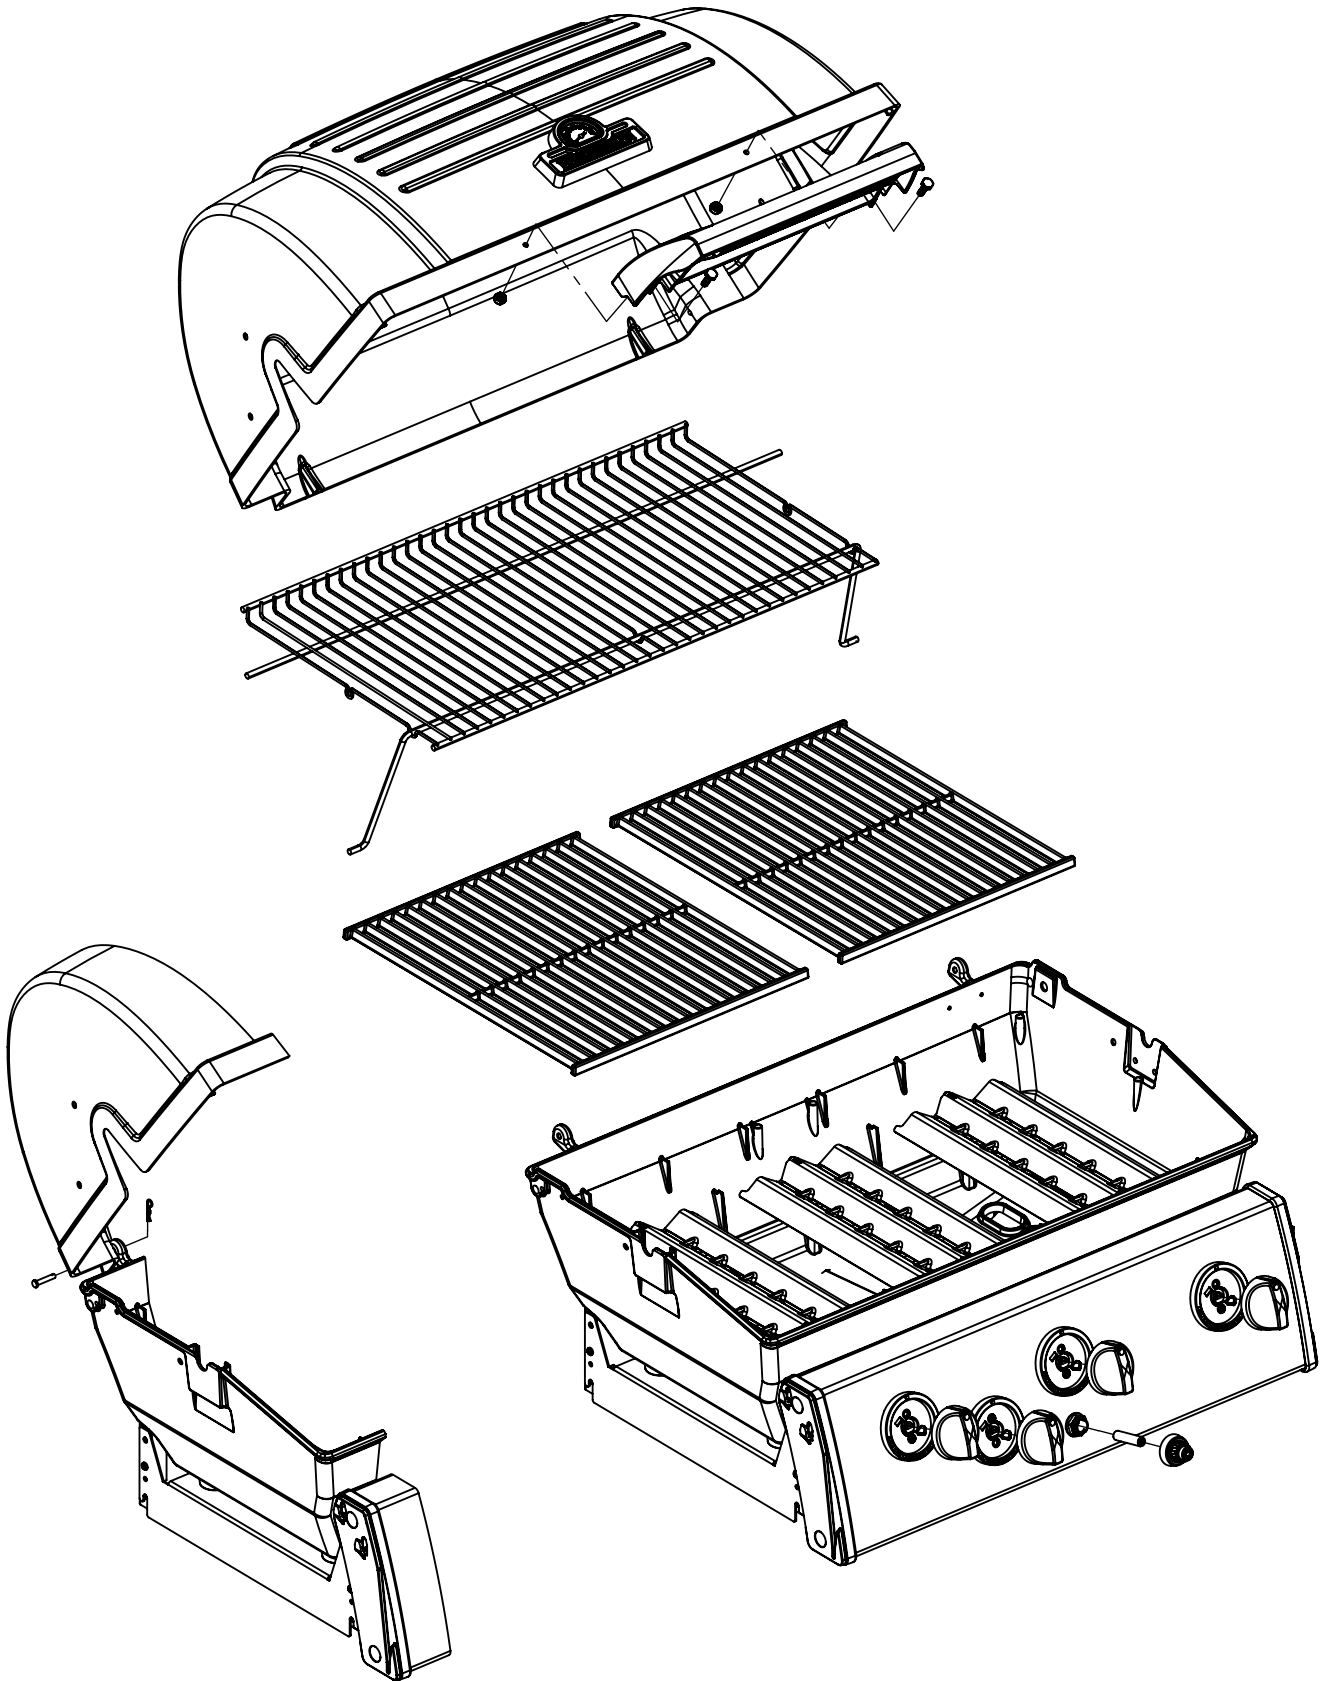

(2)

8

9

10

11

PARTS LIST / LISTE DES PIECES

KEY #	ITEM #	DESCRIPTION	DESCRIPTION	6666-64	6666-67
1	10909-E400	CASTING BOTTOM	FOND DU FOYER	1	1
2	34110320	CASTING TOP	COUVERCLE DU GRIL	1	1
3	44080-60	NAMEPLATE	PLAQUE D'IDENTIFICATION	1	1
5	10571-5	HEAT INDICATOR	INDICATEUR DE CHALEUR	1	1
6	32300112	HINGE PIN	GOUPILLE DE CHARNIÈRE	2	2
7	S21233	HITCH PIN CLIP	ATTACHE DE CHEVILLE	2	2
9	38170121	GRID - PORCELAIN	GRILLE	2	2
10	10222-E405	FLAV-R-WAVE	FLAV-R-WAVE	3	3
11	38110164	GRID - WARMING RACK	GRILLE	1	1
15	52904-E400LP	BURNER	BRÛLEUR	3	•
	52904-E400NG	BURNER	BRÛLEUR	•	3
17	10342-246	ELECTRONIC IGNITOR	ALLUMAGE ÉLECTRONIQUE	1	1
18	10342-E12	ELECTRODE	ELECTRODE	2	2
19	10366-664	COLLECTOR BOX	BOÎTE DE COLLECTEUR	1	1
19A	10366-665	COLLECTOR BOX	BOÎTE DE COLLECTEUR	1	1
21	10444-E42	CONTROL ASSEMBLY	SOUPAPE	1	•
	10444-E43	CONTROL ASSEMBLY	SOUPAPE	•	1
21A	S13470-091	HOSE-SIDE BURNER LP	TUYAU DU BRULEUR LATERAL PL	1	•
	S13470-132	HOSE-SIDE BURNER NG	TUYAU DU BRULEUR LATERAL GN	•	1
22	10114-20	HOSE & REGULATOR	TUYAU ET REGULATEUR	1	•
	10111-K45	HOSE - NATURAL GAS	TUYAU DU GAZ NATUREL	•	1
23	10472-K431	CONTROL KNOB	BOUTON DE CONTROLE	4	4
23A	10472-E38	CONTROL BEZEL	MONTURE DE CONTROLE	4	4
25	10222-E402	BAFFLE	PLAQUE-CHICANE	1	1
30	10194-E45	CONTROL COVER	PANNEAU DE CONTROLE	1	1
31	10711-E42A	EDGE CAP - CONTROL COVER	PAC DE BORD GAUCHE	1	1
32	10711-E41A	EDGE CAP - CONTROL COVER	PAC DE BORD DROIT	1	1
33	10184-E84	RADIATION SHIELD	ÉCRAN DE CHALEUR	1	1
35	10184-E501	SUPPORT-CASTING-LEFT	SUPPORT GAUCHE DU FOYER	1	1
36	10184-E511	SUPPORT-CASTING-RIGHT	SUPPORT DROIT DU FOYER	1	1
37	10184-E951	SUPPORT-SIDE SHELF-LEFT	SUPPORT TABLETTE DE GAUCHE	2	2
38	10184-E941	SUPPORT-SIDE SHELF-RIGHT	SUPPORT TABLETTE DE DROIT	2	2
39	10956-E881	BRACE-REAR	SUPPORT ARRIERE	1	1
40	10958-E71	BASE	TABLETTE INFERIEURE	1	1
41	10956-E891	BRACE-FRONT	SUPPORT AVANT	1	1
42	10958-E581	FRONT PANEL	PANNEAU AVANT	1	1
43	10958-E561	SIDE PANEL	PANNEAU LATERALE	2	2
44	10184-R19	TANK RETAINER	SERVITEUR DU RESERVOIR PL	2	•
45	10184-E231	PEDESTAL BRACE	CROCHET DE PIÉDESTAL	1	1
48	10184-E681	BRACKET - SHELF	CROCHET - PLANCHETTE	2	2
49	10711-E811	CONDIMENT BIN	CASIER DE CONDIMENT	2	2
50	10711-E821	SHELF - RIGHT	PLANCHETTE LATERALE – DROIT	1	1
51	10711-E831	SHELF - LEFT	PLANCHETTE LATERALE - GAUCHE	1	1
56	10892-7G	WHEEL	ROUE	2	2
60	10711-E47	END CAP - SHELF - RIGHT	MONTURE D'EMBOUT	1	1
61	10711-E43	EDGE CAP - SHELF - RIGHT REAR	PAC DE BORD	1	1
62	10711-E45	EDGE CAP - SHELF - RIGHT FRONT	PAC DE BORD	1	1
63	10711-E48	END CAP - SHELF - LEFT	MONTURE D'EMBOUT	1	1
64	10711-E44	EDGE CAP - SHELF - LEFT REAR	PAC DE BORD	1	1
65	10711-E46	EDGE CAP - SHELF - LEFT FRONT	PAC DE BORD	1	1
73	S21420	PUSH NUT	POUSSE ECROU	2	2
74	S21084	SCREW - #14 x 3/4	VIS - #14 x 3/4	11	11
75	30230230	HANDLE	POIGNÉE	1	1
78	10892-15	CASTOR	ROULETTES	2	2
80	Y-11545	SCREW- 1/4-20 X 1 3/8	VIS – 1/4-20 X 1 3/8	4	4
81	Y-12860	SCREW – 1/4-20 X 1 3/8	VIS – 1/4-20 X 1 3/8	12	12
82	Y-12855A	BOLT- 1/4-20 X 3/8	BOULON – 1/4-20 X 3/8	3	3
83	S21014	BOLT - 1/4 -20 X 3/4	BOULON -1/4 -20 X 3/4	10	10
84	S15170	AXLE	ESSIEU	1	1
86	Y-12861	CAP SCREW - 1/4-20 x 3/8	VIS - 1/4-20 x 3/8	2	2
87	Y-11793	NUT- 1/4-20	ECROU – 1/4-20	16	16
98	S21124	SCREW – 8 X 1/2	VIS - 8 X 1/2	38	38
99	Y-12646	SCREW – SHOULDER 8 X 1/2	VIS - 8 X 1/2	2	2
104	Y-12835	SCREW – 6-32 X 1/4	VIS – 6-32 X 1/4	2	2
109	S21136	SCREW – 8-32 X 3/8	VIS – 8-32 X 3/8	2	•
110	53139-98	GRID	GRILLE	1	1
111	10390-E10	SIDE BURNER	BRULEUR DE COTE	1	1
113	10342-T16	ELECTRODE – SIDE BURNER	ELECTRODE – BRULEUR DE COTE	1	1
114	23000-251	COVER-SIDE BURNER	COUVERCLE LATÉRAL	1	1
117	23000-271	SHELF-SIDE BURNER	SUPPORT DE BRULEUR DE COTE	1	1
123	22009-901	GREASE PAN	CUVETTE A GRAISSE	1	1
135	Y-12119	BUSHING	DOUILLE	2	2