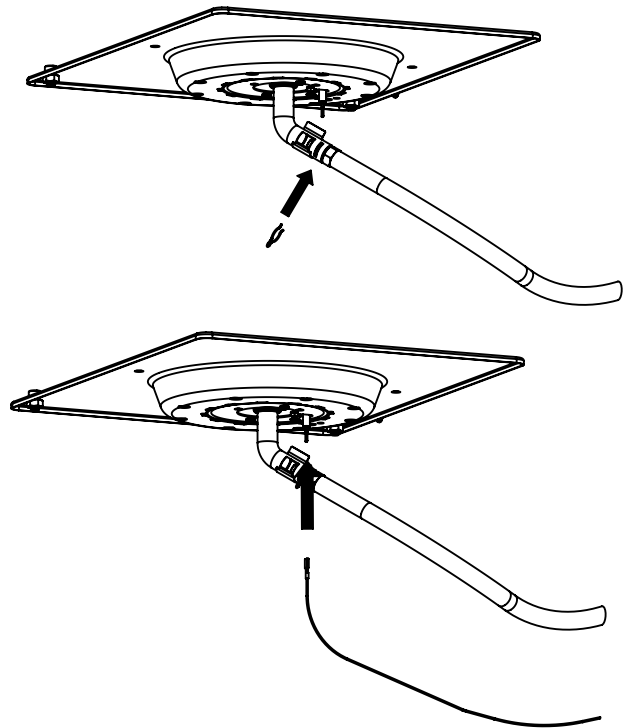

(2)

8

9

10

11

PARTS LIST / LISTE DES PIECES

KEY #	ITEM #	DESCRIPTION	DESCRIPTION	6666-64	6666-67
1	10909-E400	CASTING BOTTOM	FOND DU FOYER	1	1
2	34110320	CASTING TOP	COUVERCLE DU GRIL	1	1
3	44080-60	NAMEPLATE	PLAQUE D'IDENTIFICATION	1	1
5	10571-5	HEAT INDICATOR	INDICATEUR DE CHALEUR	1	1
6	32300112	HINGE PIN	GOUPILLE DE CHARNIÈRE	2	2
7	S21233	HITCH PIN CLIP	ATTACHE DE CHEVILLE	2	2
9	38170121	GRID - PORCELAIN	GRILLE	2	2
10	10222-E405	FLAV-R-WAVE	FLAV-R-WAVE	3	3
11	38110164	GRID - WARMING RACK	GRILLE	1	1
15	52904-E400LP	BURNER	BRÛLEUR	3	•
	52904-E400NG	BURNER	BRÛLEUR	•	3
17	10342-246	ELECTRONIC IGNITOR	ALLUMAGE ÉLECTRONIQUE	1	1
18	10342-E12	ELECTRODE	ELECTRODE	2	2
19	10366-664	COLLECTOR BOX	BOÎTE DE COLLECTEUR	1	1
19A	10366-665	COLLECTOR BOX	BOÎTE DE COLLECTEUR	1	1
21	10444-E42	CONTROL ASSEMBLY	SOUPAPE	1	•
	10444-E43	CONTROL ASSEMBLY	SOUPAPE	•	1
21A	S13470-091	HOSE-SIDE BURNER LP	TUYAU DU BRULEUR LATERAL PL	1	•
	S13470-132	HOSE-SIDE BURNER NG	TUYAU DU BRULEUR LATERAL GN	•	1
22	10114-20	HOSE & REGULATOR	TUYAU ET REGULATEUR	1	•
	10111-K45	HOSE - NATURAL GAS	TUYAU DU GAZ NATUREL	•	1
23	10472-K431	CONTROL KNOB	BOUTON DE CONTROLE	4	4
23A	10472-E38	CONTROL BEZEL	MONTURE DE CONTROLE	4	4
25	10222-E402	BAFFLE	PLAQUE-CHICANE	1	1
30	10194-E45	CONTROL COVER	PANNEAU DE CONTROLE	1	1
31	10711-E42A	EDGE CAP - CONTROL COVER	PAC DE BORD GAUCHE	1	1
32	10711-E41A	EDGE CAP - CONTROL COVER	PAC DE BORD DROIT	1	1
33	10184-E84	RADIATION SHIELD	ÉCRAN DE CHALEUR	1	1
35	10184-E501	SUPPORT-CASTING-LEFT	SUPPORT GAUCHE DU FOYER	1	1
36	10184-E511	SUPPORT-CASTING-RIGHT	SUPPORT DROIT DU FOYER	1	1
37	10184-E951	SUPPORT-SIDE SHELF-LEFT	SUPPORT TABLETTE DE GAUCHE	2	2
38	10184-E941	SUPPORT-SIDE SHELF-RIGHT	SUPPORT TABLETTE DE DROIT	2	2
39	10956-E881	BRACE-REAR	SUPPORT ARRIERE	1	1
40	10958-E71	BASE	TABLETTE INFERIEURE	1	1
41	10956-E891	BRACE-FRONT	SUPPORT AVANT	1	1
42	10958-E581	FRONT PANEL	PANNEAU AVANT	1	1
43	10958-E561	SIDE PANEL	PANNEAU LATERALE	2	2
44	10184-R19	TANK RETAINER	SERVITEUR DU RESERVOIR PL	2	•
45	10184-E231	PEDESTAL BRACE	CROCHET DE PIÉDESTAL	1	1
48	10184-E681	BRACKET - SHELF	CROCHET - PLANCHETTE	2	2
49	10711-E811	CONDIMENT BIN	CASIER DE CONDIMENT	2	2
50	10711-E821	SHELF - RIGHT	PLANCHETTE LATERALE – DROIT	1	1
51	10711-E831	SHELF - LEFT	PLANCHETTE LATERALE - GAUCHE	1	1
56	10892-7G	WHEEL	ROUE	2	2
60	10711-E47	END CAP - SHELF - RIGHT	MONTURE D'EMBOUT	1	1
61	10711-E43	EDGE CAP - SHELF - RIGHT REAR	PAC DE BORD	1	1
62	10711-E45	EDGE CAP - SHELF - RIGHT FRONT	PAC DE BORD	1	1
63	10711-E48	END CAP - SHELF - LEFT	MONTURE D'EMBOUT	1	1
64	10711-E44	EDGE CAP - SHELF - LEFT REAR	PAC DE BORD	1	1
65	10711-E46	EDGE CAP - SHELF - LEFT FRONT	PAC DE BORD	1	1
73	S21420	PUSH NUT	POUSSE ECROU	2	2
74	S21084	SCREW - #14 x 3/4	VIS - #14 x 3/4	11	11
75	30230230	HANDLE	POIGNÉE	1	1
78	10892-15	CASTOR	ROULETTES	2	2
80	Y-11545	SCREW- 1/4-20 X 1 3/8	VIS – 1/4-20 X 1 3/8	4	4
81	Y-12860	SCREW – 1/4-20 X 1 3/8	VIS – 1/4-20 X 1 3/8	12	12
82	Y-12855A	BOLT- 1/4-20 X 3/8	BOULON – 1/4-20 X 3/8	3	3
83	S21014	BOLT - 1/4 -20 X 3/4	BOULON -1/4 -20 X 3/4	10	10
84	S15170	AXLE	ESSIEU	1	1
86	Y-12861	CAP SCREW - 1/4-20 x 3/8	VIS - 1/4-20 x 3/8	2	2
87	Y-11793	NUT- 1/4-20	ECROU – 1/4-20	16	16
98	S21124	SCREW – 8 X 1/2	VIS - 8 X 1/2	38	38
99	Y-12646	SCREW – SHOULDER 8 X 1/2	VIS - 8 X 1/2	2	2
104	Y-12835	SCREW – 6-32 X 1/4	VIS – 6-32 X 1/4	2	2
109	S21136	SCREW – 8-32 X 3/8	VIS – 8-32 X 3/8	2	•
110	53139-98	GRID	GRILLE	1	1
111	10390-E10	SIDE BURNER	BRULEUR DE COTE	1	1
113	10342-T16	ELECTRODE – SIDE BURNER	ELECTRODE – BRULEUR DE COTE	1	1
114	23000-251	COVER-SIDE BURNER	COUVERCLE LATÉRAL	1	1
117	23000-271	SHELF-SIDE BURNER	SUPPORT DE BRULEUR DE COTE	1	1
123	22009-901	GREASE PAN	CUVETTE A GRAISSE	1	1
135	Y-12119	BUSHING	DOUILLE	2	2