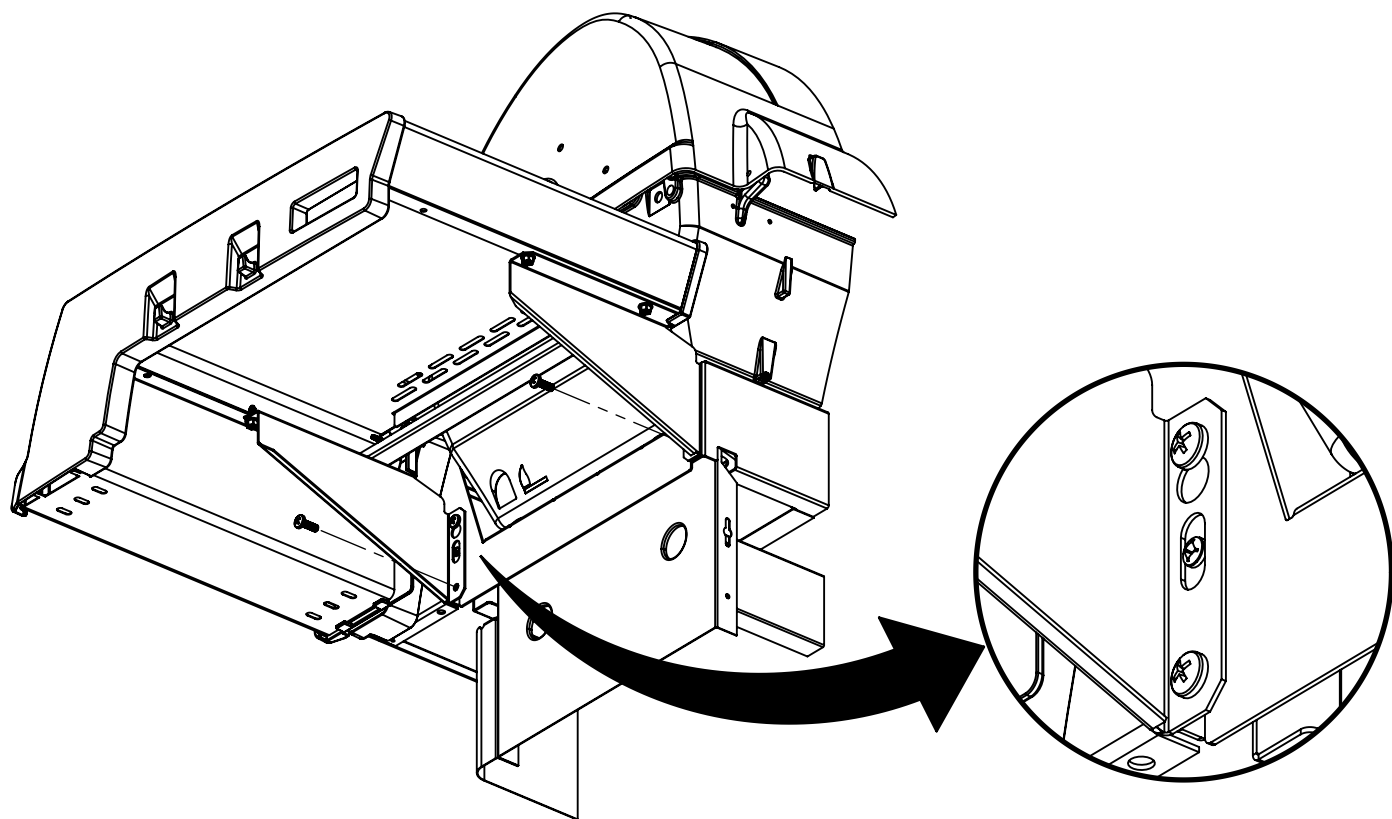

(2)

8

9

10

11

PARTS LIST / LISTE DES PIECES

KEY #	ITEM #	DESCRIPTION	DESCRIPTION	6666-64	6666-67
1	10909-E400	CASTING BOTTOM	FOND DU FOYER	1	1
2	34110320	CASTING TOP	COUVERCLE DU GRIL	1	1
3	44080-60	NAMEPLATE	PLAQUE D'IDENTIFICATION	1	1
5	10571-5	HEAT INDICATOR	INDICATEUR DE CHALEUR	1	1
6	32300112	HINGE PIN	GOUPILLE DE CHARNIÈRE	2	2
7	S21233	HITCH PIN CLIP	ATTACHE DE CHEVILLE	2	2
9	38170121	GRID - PORCELAIN	GRILLE	2	2
10	10222-E405	FLAV-R-WAVE	FLAV-R-WAVE	3	3
11	38110164	GRID - WARMING RACK	GRILLE	1	1
15	52904-E400LP	BURNER	BRÛLEUR	3	•
	52904-E400NG	BURNER	BRÛLEUR	•	3
17	10342-246	ELECTRONIC IGNITOR	ALLUMAGE ÉLECTRONIQUE	1	1
18	10342-E12	ELECTRODE	ELECTRODE	2	2
19	10366-664	COLLECTOR BOX	BOÎTE DE COLLECTEUR	1	1
19A	10366-665	COLLECTOR BOX	BOÎTE DE COLLECTEUR	1	1
21	10444-E42	CONTROL ASSEMBLY	SOUPAPE	1	•
	10444-E43	CONTROL ASSEMBLY	SOUPAPE	•	1
21A	S13470-091	HOSE-SIDE BURNER LP	TUYAU DU BRULEUR LATERAL PL	1	•
	S13470-132	HOSE-SIDE BURNER NG	TUYAU DU BRULEUR LATERAL GN	•	1
22	10114-20	HOSE & REGULATOR	TUYAU ET REGULATEUR	1	•
	10111-K45	HOSE - NATURAL GAS	TUYAU DU GAZ NATUREL	•	1
23	10472-K431	CONTROL KNOB	BOUTON DE CONTROLE	4	4
23A	10472-E38	CONTROL BEZEL	MONTURE DE CONTROLE	4	4
25	10222-E402	BAFFLE	PLAQUE-CHICANE	1	1
30	10194-E45	CONTROL COVER	PANNEAU DE CONTROLE	1	1
31	10711-E42A	EDGE CAP - CONTROL COVER	PAC DE BORD GAUCHE	1	1
32	10711-E41A	EDGE CAP - CONTROL COVER	PAC DE BORD DROIT	1	1
33	10184-E84	RADIATION SHIELD	ÉCRAN DE CHALEUR	1	1
35	10184-E501	SUPPORT-CASTING-LEFT	SUPPORT GAUCHE DU FOYER	1	1
36	10184-E511	SUPPORT-CASTING-RIGHT	SUPPORT DROIT DU FOYER	1	1
37	10184-E951	SUPPORT-SIDE SHELF-LEFT	SUPPORT TABLETTE DE GAUCHE	2	2
38	10184-E941	SUPPORT-SIDE SHELF-RIGHT	SUPPORT TABLETTE DE DROIT	2	2
39	10956-E881	BRACE-REAR	SUPPORT ARRIERE	1	1
40	10958-E71	BASE	TABLETTE INFERIEURE	1	1
41	10956-E891	BRACE-FRONT	SUPPORT AVANT	1	1
42	10958-E581	FRONT PANEL	PANNEAU AVANT	1	1
43	10958-E561	SIDE PANEL	PANNEAU LATERALE	2	2
44	10184-R19	TANK RETAINER	SERVITEUR DU RESERVOIR PL	2	•
45	10184-E231	PEDESTAL BRACE	CROCHET DE PIÉDESTAL	1	1
48	10184-E681	BRACKET - SHELF	CROCHET - PLANCHETTE	2	2
49	10711-E811	CONDIMENT BIN	CASIER DE CONDIMENT	2	2
50	10711-E821	SHELF - RIGHT	PLANCHETTE LATERALE – DROIT	1	1
51	10711-E831	SHELF - LEFT	PLANCHETTE LATERALE - GAUCHE	1	1
56	10892-7G	WHEEL	ROUE	2	2
60	10711-E47	END CAP - SHELF - RIGHT	MONTURE D'EMBOUT	1	1
61	10711-E43	EDGE CAP - SHELF - RIGHT REAR	PAC DE BORD	1	1
62	10711-E45	EDGE CAP - SHELF - RIGHT FRONT	PAC DE BORD	1	1
63	10711-E48	END CAP - SHELF - LEFT	MONTURE D'EMBOUT	1	1
64	10711-E44	EDGE CAP - SHELF - LEFT REAR	PAC DE BORD	1	1
65	10711-E46	EDGE CAP - SHELF - LEFT FRONT	PAC DE BORD	1	1
73	S21420	PUSH NUT	POUSSE ECROU	2	2
74	S21084	SCREW - #14 x 3/4	VIS - #14 x 3/4	11	11
75	30230230	HANDLE	POIGNÉE	1	1
78	10892-15	CASTOR	ROULETTES	2	2
80	Y-11545	SCREW- 1/4-20 X 1 3/8	VIS – 1/4-20 X 1 3/8	4	4
81	Y-12860	SCREW – 1/4-20 X 1 3/8	VIS – 1/4-20 X 1 3/8	12	12
82	Y-12855A	BOLT- 1/4-20 X 3/8	BOULON – 1/4-20 X 3/8	3	3
83	S21014	BOLT - 1/4 -20 X 3/4	BOULON -1/4 -20 X 3/4	10	10
84	S15170	AXLE	ESSIEU	1	1
86	Y-12861	CAP SCREW - 1/4-20 x 3/8	VIS - 1/4-20 x 3/8	2	2
87	Y-11793	NUT- 1/4-20	ECROU – 1/4-20	16	16
98	S21124	SCREW – 8 X 1/2	VIS - 8 X 1/2	38	38
99	Y-12646	SCREW – SHOULDER 8 X 1/2	VIS - 8 X 1/2	2	2
104	Y-12835	SCREW – 6-32 X 1/4	VIS – 6-32 X 1/4	2	2
109	S21136	SCREW – 8-32 X 3/8	VIS – 8-32 X 3/8	2	•
110	53139-98	GRID	GRILLE	1	1
111	10390-E10	SIDE BURNER	BRULEUR DE COTE	1	1
113	10342-T16	ELECTRODE – SIDE BURNER	ELECTRODE – BRULEUR DE COTE	1	1
114	23000-251	COVER-SIDE BURNER	COUVERCLE LATÉRAL	1	1
117	23000-271	SHELF-SIDE BURNER	SUPPORT DE BRULEUR DE COTE	1	1
123	22009-901	GREASE PAN	CUVETTE A GRAISSE	1	1
135	Y-12119	BUSHING	DOUILLE	2	2