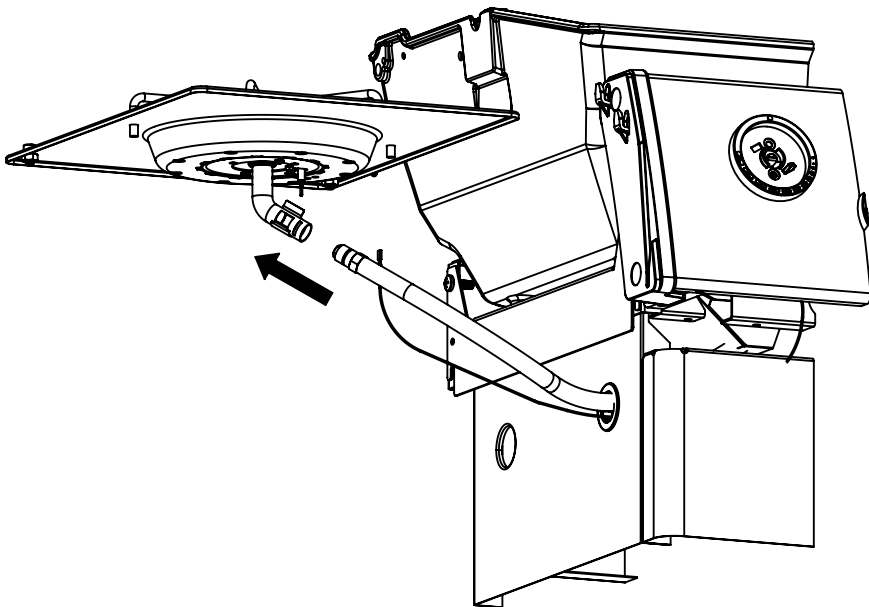

(2)

8

9

10

11

PARTS LIST / LISTE DES PIECES

KEY #	ITEM #	DESCRIPTION	DESCRIPTION	6666-64	6666-67
1	10909-E400	CASTING BOTTOM	FOND DU FOYER	1	1
2	34110320	CASTING TOP	COUVERCLE DU GRIL	1	1
3	44080-60	NAMEPLATE	PLAQUE D'IDENTIFICATION	1	1
5	10571-5	HEAT INDICATOR	INDICATEUR DE CHALEUR	1	1
6	32300112	HINGE PIN	GOUPILLE DE CHARNIÈRE	2	2
7	S21233	HITCH PIN CLIP	ATTACHE DE CHEVILLE	2	2
9	38170121	GRID - PORCELAIN	GRILLE	2	2
10	10222-E405	FLAV-R-WAVE	FLAV-R-WAVE	3	3
11	38110164	GRID - WARMING RACK	GRILLE	1	1
15	52904-E400LP	BURNER	BRÛLEUR	3	•
	52904-E400NG	BURNER	BRÛLEUR	•	3
17	10342-246	ELECTRONIC IGNITOR	ALLUMAGE ÉLECTRONIQUE	1	1
18	10342-E12	ELECTRODE	ELECTRODE	2	2
19	10366-664	COLLECTOR BOX	BOÎTE DE COLLECTEUR	1	1
19A	10366-665	COLLECTOR BOX	BOÎTE DE COLLECTEUR	1	1
21	10444-E42	CONTROL ASSEMBLY	SOUPAPE	1	•
	10444-E43	CONTROL ASSEMBLY	SOUPAPE	•	1
21A	S13470-091	HOSE-SIDE BURNER LP	TUYAU DU BRULEUR LATERAL PL	1	•
	S13470-132	HOSE-SIDE BURNER NG	TUYAU DU BRULEUR LATERAL GN	•	1
22	10114-20	HOSE & REGULATOR	TUYAU ET REGULATEUR	1	•
	10111-K45	HOSE - NATURAL GAS	TUYAU DU GAZ NATUREL	•	1
23	10472-K431	CONTROL KNOB	BOUTON DE CONTROLE	4	4
23A	10472-E38	CONTROL BEZEL	MONTURE DE CONTROLE	4	4
25	10222-E402	BAFFLE	PLAQUE-CHICANE	1	1
30	10194-E45	CONTROL COVER	PANNEAU DE CONTROLE	1	1
31	10711-E42A	EDGE CAP - CONTROL COVER	PAC DE BORD GAUCHE	1	1
32	10711-E41A	EDGE CAP - CONTROL COVER	PAC DE BORD DROIT	1	1
33	10184-E84	RADIATION SHIELD	ÉCRAN DE CHALEUR	1	1
35	10184-E501	SUPPORT-CASTING-LEFT	SUPPORT GAUCHE DU FOYER	1	1
36	10184-E511	SUPPORT-CASTING-RIGHT	SUPPORT DROIT DU FOYER	1	1
37	10184-E951	SUPPORT-SIDE SHELF-LEFT	SUPPORT TABLETTE DE GAUCHE	2	2
38	10184-E941	SUPPORT-SIDE SHELF-RIGHT	SUPPORT TABLETTE DE DROIT	2	2
39	10956-E881	BRACE-REAR	SUPPORT ARRIERE	1	1
40	10958-E71	BASE	TABLETTE INFERIEURE	1	1
41	10956-E891	BRACE-FRONT	SUPPORT AVANT	1	1
42	10958-E581	FRONT PANEL	PANNEAU AVANT	1	1
43	10958-E561	SIDE PANEL	PANNEAU LATERALE	2	2
44	10184-R19	TANK RETAINER	SERVITEUR DU RESERVOIR PL	2	•
45	10184-E231	PEDESTAL BRACE	CROCHET DE PIÉDESTAL	1	1
48	10184-E681	BRACKET - SHELF	CROCHET - PLANCHETTE	2	2
49	10711-E811	CONDIMENT BIN	CASIER DE CONDIMENT	2	2
50	10711-E821	SHELF - RIGHT	PLANCHETTE LATERALE – DROIT	1	1
51	10711-E831	SHELF - LEFT	PLANCHETTE LATERALE - GAUCHE	1	1
56	10892-7G	WHEEL	ROUE	2	2
60	10711-E47	END CAP - SHELF - RIGHT	MONTURE D'EMBOUT	1	1
61	10711-E43	EDGE CAP - SHELF - RIGHT REAR	PAC DE BORD	1	1
62	10711-E45	EDGE CAP - SHELF - RIGHT FRONT	PAC DE BORD	1	1
63	10711-E48	END CAP - SHELF - LEFT	MONTURE D'EMBOUT	1	1
64	10711-E44	EDGE CAP - SHELF - LEFT REAR	PAC DE BORD	1	1
65	10711-E46	EDGE CAP - SHELF - LEFT FRONT	PAC DE BORD	1	1
73	S21420	PUSH NUT	POUSSE ECROU	2	2
74	S21084	SCREW - #14 x 3/4	VIS - #14 x 3/4	11	11
75	30230230	HANDLE	POIGNÉE	1	1
78	10892-15	CASTOR	ROULETTES	2	2
80	Y-11545	SCREW- 1/4-20 X 1 3/8	VIS – 1/4-20 X 1 3/8	4	4
81	Y-12860	SCREW – 1/4-20 X 1 3/8	VIS – 1/4-20 X 1 3/8	12	12
82	Y-12855A	BOLT- 1/4-20 X 3/8	BOULON – 1/4-20 X 3/8	3	3
83	S21014	BOLT - 1/4 -20 X 3/4	BOULON -1/4 -20 X 3/4	10	10
84	S15170	AXLE	ESSIEU	1	1
86	Y-12861	CAP SCREW - 1/4-20 x 3/8	VIS - 1/4-20 x 3/8	2	2
87	Y-11793	NUT- 1/4-20	ECROU – 1/4-20	16	16
98	S21124	SCREW – 8 X 1/2	VIS - 8 X 1/2	38	38
99	Y-12646	SCREW – SHOULDER 8 X 1/2	VIS - 8 X 1/2	2	2
104	Y-12835	SCREW – 6-32 X 1/4	VIS – 6-32 X 1/4	2	2
109	S21136	SCREW – 8-32 X 3/8	VIS – 8-32 X 3/8	2	•
110	53139-98	GRID	GRILLE	1	1
111	10390-E10	SIDE BURNER	BRULEUR DE COTE	1	1
113	10342-T16	ELECTRODE – SIDE BURNER	ELECTRODE – BRULEUR DE COTE	1	1
114	23000-251	COVER-SIDE BURNER	COUVERCLE LATÉRAL	1	1
117	23000-271	SHELF-SIDE BURNER	SUPPORT DE BRULEUR DE COTE	1	1
123	22009-901	GREASE PAN	CUVETTE A GRAISSE	1	1
135	Y-12119	BUSHING	DOUILLE	2	2