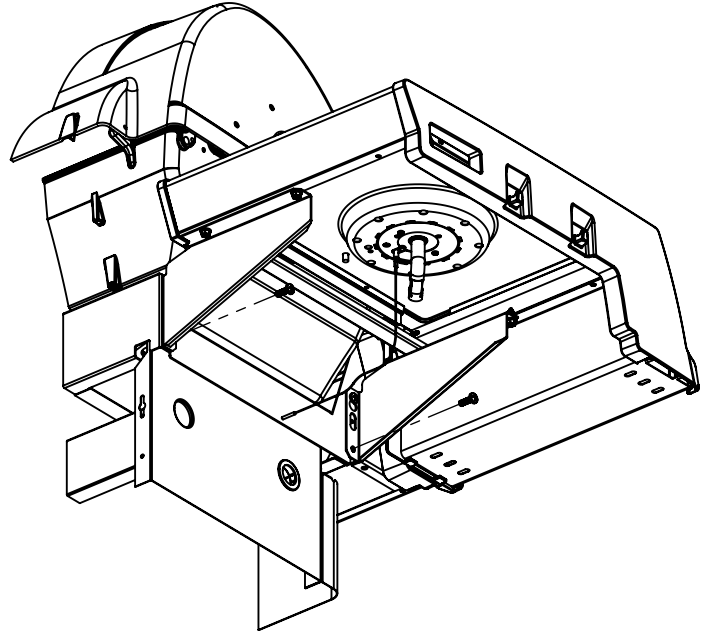

(2)

8

9

10

11

PARTS LIST / LISTE DES PIECES

KEY #	ITEM #	DESCRIPTION	DESCRIPTION	6666-64	6666-67
1	10909-E400	CASTING BOTTOM	FOND DU FOYER	1	1
2	34110320	CASTING TOP	COUVERCLE DU GRIL	1	1
3	44080-60	NAMEPLATE	PLAQUE D'IDENTIFICATION	1	1
5	10571-5	HEAT INDICATOR	INDICATEUR DE CHALEUR	1	1
6	32300112	HINGE PIN	GOUPILLE DE CHARNIÈRE	2	2
7	S21233	HITCH PIN CLIP	ATTACHE DE CHEVILLE	2	2
9	38170121	GRID - PORCELAIN	GRILLE	2	2
10	10222-E405	FLAV-R-WAVE	FLAV-R-WAVE	3	3
11	38110164	GRID - WARMING RACK	GRILLE	1	1
15	52904-E400LP	BURNER	BRÛLEUR	3	•
	52904-E400NG	BURNER	BRÛLEUR	•	3
17	10342-246	ELECTRONIC IGNITOR	ALLUMAGE ÉLECTRONIQUE	1	1
18	10342-E12	ELECTRODE	ELECTRODE	2	2
19	10366-664	COLLECTOR BOX	BOÎTE DE COLLECTEUR	1	1
19A	10366-665	COLLECTOR BOX	BOÎTE DE COLLECTEUR	1	1
21	10444-E42	CONTROL ASSEMBLY	SOUPAPE	1	•
	10444-E43	CONTROL ASSEMBLY	SOUPAPE	•	1
21A	S13470-091	HOSE-SIDE BURNER LP	TUYAU DU BRULEUR LATERAL PL	1	•
	S13470-132	HOSE-SIDE BURNER NG	TUYAU DU BRULEUR LATERAL GN	•	1
22	10114-20	HOSE & REGULATOR	TUYAU ET REGULATEUR	1	•
	10111-K45	HOSE - NATURAL GAS	TUYAU DU GAZ NATUREL	•	1
23	10472-K431	CONTROL KNOB	BOUTON DE CONTROLE	4	4
23A	10472-E38	CONTROL BEZEL	MONTURE DE CONTROLE	4	4
25	10222-E402	BAFFLE	PLAQUE-CHICANE	1	1
30	10194-E45	CONTROL COVER	PANNEAU DE CONTROLE	1	1
31	10711-E42A	EDGE CAP - CONTROL COVER	PAC DE BORD GAUCHE	1	1
32	10711-E41A	EDGE CAP - CONTROL COVER	PAC DE BORD DROIT	1	1
33	10184-E84	RADIATION SHIELD	ÉCRAN DE CHALEUR	1	1
35	10184-E501	SUPPORT-CASTING-LEFT	SUPPORT GAUCHE DU FOYER	1	1
36	10184-E511	SUPPORT-CASTING-RIGHT	SUPPORT DROIT DU FOYER	1	1
37	10184-E951	SUPPORT-SIDE SHELF-LEFT	SUPPORT TABLETTE DE GAUCHE	2	2
38	10184-E941	SUPPORT-SIDE SHELF-RIGHT	SUPPORT TABLETTE DE DROIT	2	2
39	10956-E881	BRACE-REAR	SUPPORT ARRIERE	1	1
40	10958-E71	BASE	TABLETTE INFERIEURE	1	1
41	10956-E891	BRACE-FRONT	SUPPORT AVANT	1	1
42	10958-E581	FRONT PANEL	PANNEAU AVANT	1	1
43	10958-E561	SIDE PANEL	PANNEAU LATERALE	2	2
44	10184-R19	TANK RETAINER	SERVITEUR DU RESERVOIR PL	2	•
45	10184-E231	PEDESTAL BRACE	CROCHET DE PIÉDESTAL	1	1
48	10184-E681	BRACKET - SHELF	CROCHET - PLANCHETTE	2	2
49	10711-E811	CONDIMENT BIN	CASIER DE CONDIMENT	2	2
50	10711-E821	SHELF - RIGHT	PLANCHETTE LATERALE – DROIT	1	1
51	10711-E831	SHELF - LEFT	PLANCHETTE LATERALE - GAUCHE	1	1
56	10892-7G	WHEEL	ROUE	2	2
60	10711-E47	END CAP - SHELF - RIGHT	MONTURE D'EMBOUT	1	1
61	10711-E43	EDGE CAP - SHELF - RIGHT REAR	PAC DE BORD	1	1
62	10711-E45	EDGE CAP - SHELF - RIGHT FRONT	PAC DE BORD	1	1
63	10711-E48	END CAP - SHELF - LEFT	MONTURE D'EMBOUT	1	1
64	10711-E44	EDGE CAP - SHELF - LEFT REAR	PAC DE BORD	1	1
65	10711-E46	EDGE CAP - SHELF - LEFT FRONT	PAC DE BORD	1	1
73	S21420	PUSH NUT	POUSSE ECROU	2	2
74	S21084	SCREW - #14 x 3/4	VIS - #14 x 3/4	11	11
75	30230230	HANDLE	POIGNÉE	1	1
78	10892-15	CASTOR	ROULETTES	2	2
80	Y-11545	SCREW- 1/4-20 X 1 3/8	VIS – 1/4-20 X 1 3/8	4	4
81	Y-12860	SCREW – 1/4-20 X 1 3/8	VIS – 1/4-20 X 1 3/8	12	12
82	Y-12855A	BOLT- 1/4-20 X 3/8	BOULON – 1/4-20 X 3/8	3	3
83	S21014	BOLT - 1/4 -20 X 3/4	BOULON -1/4 -20 X 3/4	10	10
84	S15170	AXLE	ESSIEU	1	1
86	Y-12861	CAP SCREW - 1/4-20 x 3/8	VIS - 1/4-20 x 3/8	2	2
87	Y-11793	NUT- 1/4-20	ECROU – 1/4-20	16	16
98	S21124	SCREW – 8 X 1/2	VIS - 8 X 1/2	38	38
99	Y-12646	SCREW – SHOULDER 8 X 1/2	VIS - 8 X 1/2	2	2
104	Y-12835	SCREW – 6-32 X 1/4	VIS – 6-32 X 1/4	2	2
109	S21136	SCREW – 8-32 X 3/8	VIS – 8-32 X 3/8	2	•
110	53139-98	GRID	GRILLE	1	1
111	10390-E10	SIDE BURNER	BRULEUR DE COTE	1	1
113	10342-T16	ELECTRODE – SIDE BURNER	ELECTRODE – BRULEUR DE COTE	1	1
114	23000-251	COVER-SIDE BURNER	COUVERCLE LATÉRAL	1	1
117	23000-271	SHELF-SIDE BURNER	SUPPORT DE BRULEUR DE COTE	1	1
123	22009-901	GREASE PAN	CUVETTE A GRAISSE	1	1
135	Y-12119	BUSHING	DOUILLE	2	2