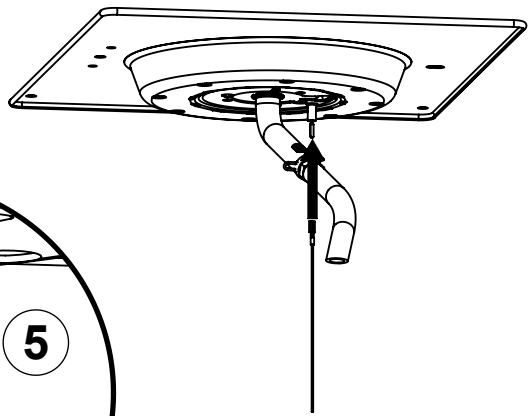

4

5

17

(2)  (2) 

18

19

PARTS LIST / LISTE DES PIECES

<u>KEY #</u>	<u>ITEM #</u>	<u>DESCRIPTION</u>	<u>DESCRIPTION</u>	<u>DESCRIPTION</u>	<u>6785-64</u>	<u>6785-67</u>
1	87109-931	PANEL - SIDE LEFT	PANNEAU - CÔTE GAUCHE	PANEL - LATERAL IZQUIERDO	1	1
2	87109-911	PANEL - SIDE RIGHT	PANNEAU - CÔTE DROITE	PANEL - LATERAL DERECHO	1	1
3	27206-011	PANEL - FRONT INNER	PANNEAU FRONTAL ARRIERE	PANEL - DELANTERO INTERNO	1	1
4	27206-921R	PANEL - INNER REAR	PANNEAU INTERIEUR ARRIERE	PANEL - POSTERIOR INTERNO	1	1
5	27246-904	GREASE SHIELD	PROTECTION CONTRE LA GRAISSE	PROTECTOR CONTRA GRASA	1	1
6	27006-91	HEAT SHIELD	PROTECTION CONTRE LA CHALEUR	CUBIERTA CONTRA EL CALOR	3	3
7	Y-11544	SCREW - BURNER	VIS - BRÛLEUR	TORNILLO - QUEMADOR	5	5
8	S21242	HITCH PIN CLIP	ATTACHE DE CHEVILLE	GANCHO PARA EL REMOLQUE	5	5
10	82306-021R	PANEL - REAR COOKBOX	PANNEAU - RECIPIENT	PANEL - CAJA DE COCCIÓN POSTERIOR	1	1
12	82316-021	PANEL - HOOD	PANNEAU DE LA CUVE	PANEL - TAPA	1	1
13	27036-701	LIGHT PANEL - HOOD	PANNEAU LEGER DE LA CUVE	PANEL DE LUZ - TAPA	1	1
18	22005-281	GRID - PORCELAIN	GRILLE EN PORCELAINE	REJILLA	5	5
20	22006-991	GRID - WARMING RACK	GRILLE - MAINTIEN AU CHAUD	REJILLA - ESTANTE PARA CALENTAR	1	1
22	22226-014	COLLECTOR BOX - FRONT LOWER	RECIPIENT - FRONTAL INFERIEUR	CAJA RECOLECTORA - DELANTERA INFERIC	1	1
24	22216-014	COLLECTOR BOX - FRONT UPPER	RECIPIENT - FRONTAL SUPERIEUR	CAJA RECOLECTORA - DELANTERA SUPERI	1	1
25	22909-104LP	BURNER	BRÛLEUR	QUEMADOR	1	•
	22909-104NG	BURNER	BRÛLEUR	QUEMADOR	•	1
26	22001-768	CONTROL KNOB	BOUTON DE CONTROLE	PERILLA DE CONTROL	5	5
26A	22001-668	CONTROL KNOB	BOUTON DE CONTROLE	PERILLA DE CONTROL	1	1
27	22002-268	CONTROL BEZEL	MONTURE DE CONTROLE	PANEL DE CONTROL	5	5
27A	22001-168	CONTROL BEZEL	MONTURE DE CONTROLE	PANEL DE CONTROL	1	1
28	22006-434L	CONTROL COVER	PANNEAU DE CONTROLE	CUBIERTA DE CONTROL	1	1
34	S13470-091	HOSE-SIDE BURNER LP	TUYAU DU BRULEUR LATERAL PL	MANGUERA - QUEMADOR LATERAL	1	•
	S13470-132	HOSE-SIDE BURNER NG	TUYAU DU BRULEUR LATERAL GN	MANGUERA - QUEMADOR LATERAL	•	1
34A	Y-11230	COTTER PIN	ATTACHE DE CHEVILLE	CHAVETA	1	1
35	29006-034	CONTROL ASSEMBLY	SOUPAPE	MECANISMO DE CONTROL	1	•
	26006-037	CONTROL ASSEMBLY	SOUPAPE	MECANISMO DE CONTROL	•	1
36	10342-T18	ELECTRODE - SIDE BURNER	ELECTRODE - BRULEUR DE COTE	ELECTRODO - QUEMADOR LATERAL	1	1
40	10114-20	HOSE & REGULATOR	TUYAU ET REGULATEUR PL	MANGUERA Y REGULADOR	1	•
	10111-K45	HOSE NATURAL GAS	TUYAU (GAZ NATUREL)	MANGUERA DE GAS NATURAL	•	1
43	10342-E13	ELECTRODE	ELECTRODE	ELECTRODO	3	3
44	10342-247	ELECTRONIC IGNITOR	ALLUMAGE ÉLECTRONIQUE	ENCENDEDOR ELECTRÓNICO	1	1
47	21036-991	GREASE RAIL	GUIDE DU BAC A GRAISSE	RIEL DE GRASA	2	2
48	22009-901	GREASE PAN	CUVETTE A GRAISSE	BANDEJA PARA LA GRASA	1	1
49	27056-901	GREASE TRAY	PLATEAU A GRAISSE	BANDEJA RECOLECTORA DE GRASA	1	1
51	22209-904	FLAV-R-WAVE ®	FLAV-R-WAVE ®	FLAV-R-WAVE®	5	5
52	26109-331	SIDE PANEL - LEFT	PANNEAU LATERAL - GAUCHE	PANEL LATERAL - MEDIA LUNA IZQUIERDA	1	1
53	26109-311	SIDE PANEL - RIGHT	PANNEAU LATERAL - DROITE	PANEL LATERAL - MEDIA LUNA DERECHA	1	1
54	26306-304	LID - OUTER PANEL	COUVERCLE - PANNEAU EXTERIEUR	TAPA - PANEL EXTERIOR	1	1
55	26206-90	LID - INNER PANEL	COUVERCLE - PANNEAU INTERIEUR	TAPA - PANEL INTERIOR	1	1
56	26006-34	HANDLE	POIGNÉE	MANGO	1	1
57	26006-30	STRAP - HANDLE	COURROIE - POIGNÉE	CORREA DEL MANGO	1	1
59	44089-60	NAMEPLATE	PLAQUE D'IDENTIFICATION	PLACA CON NOMBRE	1	1
60	10571-6	HEAT INDICATOR	INDICATEUR DE CHALEUR	INDICADOR DE TEMPERATURA	1	1
65	20005-000	MATCH LIGHT - STICK	ALLUMETTES	CERILLA - VARILLA	1	1
68	21276-214A	DOOR	PORTE	PUERTA	1	1
69	21276-234A	DOOR	PORTE	PUERTA	1	1
70	21106-13	HANDLE	POIGNÉE	MANGO	2	2
71	21070-13	BEZEL	MONTURE	PANEL	4	4
78	21336-111	BRACKET - DOOR CATCH	CROCHET DE PORTE	SOPORTE - RETÉN DE PUERTA	1	1
80	21109-905R	SIDE PANEL	PANNEAU LATERALE	PANEL LATERAL	2	2
82	25208-201	CABINET SHELF	L'ETAGERE DU CABINET	ESTANTE - GABINETE	1	1
83	21036-901	CABINET SHELF SUPPORT	SUPPORT POUR L'ETAGERE	SOPORTE PARA ESTANTE DE GABINETE	1	1
84	21256-371	BASE - TANK	TABLETTE INFERIEUR	BASE - TANQUE	1	1
85	21526-391	BRACKET - TANK BASE	SUPPORT DU RESERVOIR	SOPORTE - BASE DEL TANQUE	2	2
86	Y-99101	SLIDE - TANK BASE	TIROIR TABLETTE DE BARBONE	PATÍN - BASE DEL TANQUE	2	2
88	21306-925R	PANEL - REAR	PANNEAU - ARRIÈRE	PANEL - POSTERIOR	1	1
90	51096-955R	BASE	TABLETTE INFERIEURE	BASE	1	1
100	21039-911	BRACKET - CASTOR SUPPORT	SUPPORT DE ROULLETTE	SOPORTE - PARA RUEDITA	2	2
102	10892-23	CASTOR	ROULETTES	RUEDITA	2	2
102A	10892-285	CASTOR	ROULETTES	RUEDITA	2	2
103	21009-951	BRACKET - CYLINDER LP	SUPPORT DU RESERVOIR PL	SOPORTE - TANQUE LP	1	•
110	23030-631	SHELF BRACKET	CROCHETS PLATEAU	SOPORTE PARA ESTANTE	2	2
111	23030-611	SHELF BRACKET	CROCHETS PLATEAU	SOPORTE PARA ESTANTE	2	2
114	23101-614	SHELF	PLANCHETTE LATERALE	ESTANTE	1	1
115	23100-654	SHELF	PLANCHETTE LATERALE	ESTANTE - QUEMADOR LATERAL	1	1