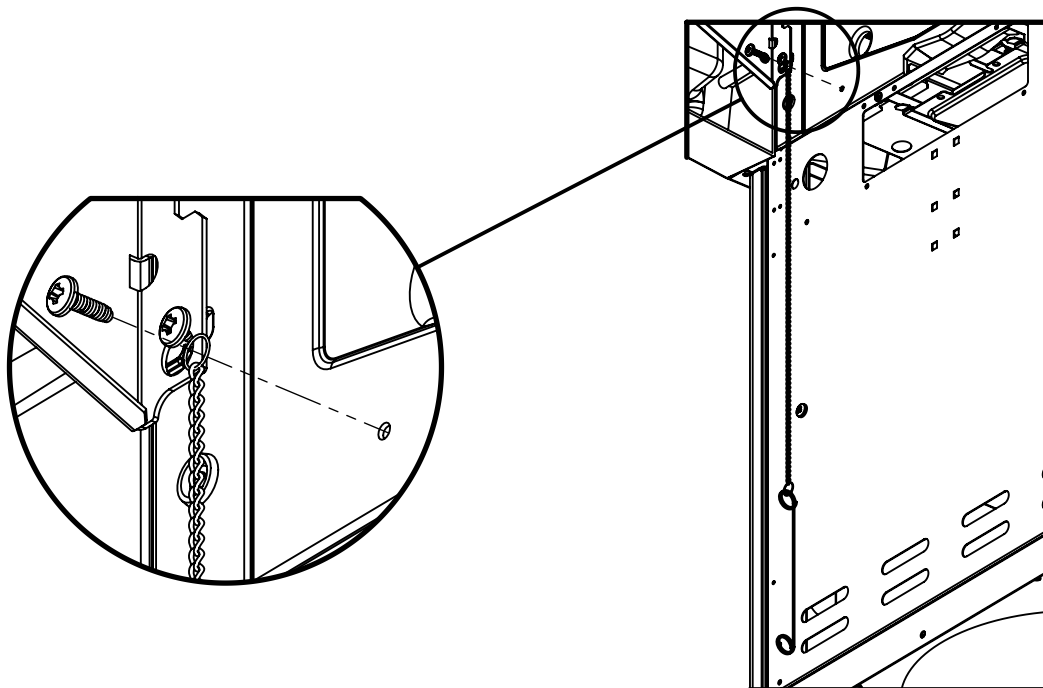

4

5

17

(2)  (2) 

18

19

PARTS LIST / LISTE DES PIECES

<u>KEY #</u>	<u>ITEM #</u>	<u>DESCRIPTION</u>	<u>DESCRIPTION</u>	<u>DESCRIPTION</u>	<u>6785-64</u>	<u>6785-67</u>
1	87109-931	PANEL - SIDE LEFT	PANNEAU - CÔTE GAUCHE	PANEL - LATERAL IZQUIERDO	1	1
2	87109-911	PANEL - SIDE RIGHT	PANNEAU - CÔTE DROITE	PANEL - LATERAL DERECHO	1	1
3	27206-011	PANEL - FRONT INNER	PANNEAU FRONTAL ARRIERE	PANEL - DELANTERO INTERNO	1	1
4	27206-921R	PANEL - INNER REAR	PANNEAU INTERIEUR ARRIERE	PANEL - POSTERIOR INTERNO	1	1
5	27246-904	GREASE SHIELD	PROTECTION CONTRE LA GRAISSE	PROTECTOR CONTRA GRASA	1	1
6	27006-91	HEAT SHIELD	PROTECTION CONTRE LA CHALEUR	CUBIERTA CONTRA EL CALOR	3	3
7	Y-11544	SCREW - BURNER	VIS - BRÛLEUR	TORNILLO - QUEMADOR	5	5
8	S21242	HITCH PIN CLIP	ATTACHE DE CHEVILLE	GANCHO PARA EL REMOLQUE	5	5
10	82306-021R	PANEL - REAR COOKBOX	PANNEAU - RECIPIENT	PANEL - CAJA DE COCCIÓN POSTERIOR	1	1
12	82316-021	PANEL - HOOD	PANNEAU DE LA CUVE	PANEL - TAPA	1	1
13	27036-701	LIGHT PANEL - HOOD	PANNEAU LEGER DE LA CUVE	PANEL DE LUZ - TAPA	1	1
18	22005-281	GRID - PORCELAIN	GRILLE EN PORCELAINE	REJILLA	5	5
20	22006-991	GRID - WARMING RACK	GRILLE - MAINTIEN AU CHAUD	REJILLA - ESTANTE PARA CALENTAR	1	1
22	22226-014	COLLECTOR BOX - FRONT LOWER	RECIPIENT - FRONTAL INFERIEUR	CAJA RECOLECTORA - DELANTERA INFERIC	1	1
24	22216-014	COLLECTOR BOX - FRONT UPPER	RECIPIENT - FRONTAL SUPERIEUR	CAJA RECOLECTORA - DELANTERA SUPERI	1	1
25	22909-104LP	BURNER	BRÛLEUR	QUEMADOR	1	•
	22909-104NG	BURNER	BRÛLEUR	QUEMADOR	•	1
26	22001-768	CONTROL KNOB	BOUTON DE CONTROLE	PERILLA DE CONTROL	5	5
26A	22001-668	CONTROL KNOB	BOUTON DE CONTROLE	PERILLA DE CONTROL	1	1
27	22002-268	CONTROL BEZEL	MONTURE DE CONTROLE	PANEL DE CONTROL	5	5
27A	22001-168	CONTROL BEZEL	MONTURE DE CONTROLE	PANEL DE CONTROL	1	1
28	22006-434L	CONTROL COVER	PANNEAU DE CONTROLE	CUBIERTA DE CONTROL	1	1
34	S13470-091	HOSE-SIDE BURNER LP	TUYAU DU BRULEUR LATERAL PL	MANGUERA - QUEMADOR LATERAL	1	•
	S13470-132	HOSE-SIDE BURNER NG	TUYAU DU BRULEUR LATERAL GN	MANGUERA - QUEMADOR LATERAL	•	1
34A	Y-11230	COTTER PIN	ATTACHE DE CHEVILLE	CHAVETA	1	1
35	29006-034	CONTROL ASSEMBLY	SOUPAPE	MECANISMO DE CONTROL	1	•
	26006-037	CONTROL ASSEMBLY	SOUPAPE	MECANISMO DE CONTROL	•	1
36	10342-T18	ELECTRODE - SIDE BURNER	ELECTRODE - BRULEUR DE COTE	ELECTRODO - QUEMADOR LATERAL	1	1
40	10114-20	HOSE & REGULATOR	TUYAU ET REGULATEUR PL	MANGUERA Y REGULADOR	1	•
	10111-K45	HOSE NATURAL GAS	TUYAU (GAZ NATUREL)	MANGUERA DE GAS NATURAL	•	1
43	10342-E13	ELECTRODE	ELECTRODE	ELECTRODO	3	3
44	10342-247	ELECTRONIC IGNITOR	ALLUMAGE ÉLECTRONIQUE	ENCENDEDOR ELECTRÓNICO	1	1
47	21036-991	GREASE RAIL	GUIDE DU BAC A GRAISSE	RIEL DE GRASA	2	2
48	22009-901	GREASE PAN	CUVETTE A GRAISSE	BANDEJA PARA LA GRASA	1	1
49	27056-901	GREASE TRAY	PLATEAU A GRAISSE	BANDEJA RECOLECTORA DE GRASA	1	1
51	22209-904	FLAV-R-WAVE ®	FLAV-R-WAVE ®	FLAV-R-WAVE®	5	5
52	26109-331	SIDE PANEL - LEFT	PANNEAU LATERAL - GAUCHE	PANEL LATERAL - MEDIA LUNA IZQUIERDA	1	1
53	26109-311	SIDE PANEL - RIGHT	PANNEAU LATERAL - DROITE	PANEL LATERAL - MEDIA LUNA DERECHA	1	1
54	26306-304	LID - OUTER PANEL	COUVERCLE - PANNEAU EXTERIEUR	TAPA - PANEL EXTERIOR	1	1
55	26206-90	LID - INNER PANEL	COUVERCLE - PANNEAU INTERIEUR	TAPA - PANEL INTERIOR	1	1
56	26006-34	HANDLE	POIGNÉE	MANGO	1	1
57	26006-30	STRAP - HANDLE	COURROIE - POIGNÉE	CORREA DEL MANGO	1	1
59	44089-60	NAMEPLATE	PLAQUE D'IDENTIFICATION	PLACA CON NOMBRE	1	1
60	10571-6	HEAT INDICATOR	INDICATEUR DE CHALEUR	INDICADOR DE TEMPERATURA	1	1
65	20005-000	MATCH LIGHT - STICK	ALLUMETTES	CERILLA - VARILLA	1	1
68	21276-214A	DOOR	PORTE	PUERTA	1	1
69	21276-234A	DOOR	PORTE	PUERTA	1	1
70	21106-13	HANDLE	POIGNÉE	MANGO	2	2
71	21070-13	BEZEL	MONTURE	PANEL	4	4
78	21336-111	BRACKET - DOOR CATCH	CROCHET DE PORTE	SOPORTE - RETÉN DE PUERTA	1	1
80	21109-905R	SIDE PANEL	PANNEAU LATERALE	PANEL LATERAL	2	2
82	25208-201	CABINET SHELF	L'ETAGERE DU CABINET	ESTANTE - GABINETE	1	1
83	21036-901	CABINET SHELF SUPPORT	SUPPORT POUR L'ETAGERE	SOPORTE PARA ESTANTE DE GABINETE	1	1
84	21256-371	BASE - TANK	TABLETTE INFERIEUR	BASE - TANQUE	1	1
85	21526-391	BRACKET - TANK BASE	SUPPORT DU RESERVOIR	SOPORTE - BASE DEL TANQUE	2	2
86	Y-99101	SLIDE - TANK BASE	TIROIR TABLETTE DE BARBONE	PATÍN - BASE DEL TANQUE	2	2
88	21306-925R	PANEL - REAR	PANNEAU - ARRIÈRE	PANEL - POSTERIOR	1	1
90	51096-955R	BASE	TABLETTE INFERIEURE	BASE	1	1
100	21039-911	BRACKET - CASTOR SUPPORT	SUPPORT DE ROULLETTE	SOPORTE - PARA RUEDITA	2	2
102	10892-23	CASTOR	ROULETTES	RUEDITA	2	2
102A	10892-285	CASTOR	ROULETTES	RUEDITA	2	2
103	21009-951	BRACKET - CYLINDER LP	SUPPORT DU RESERVOIR PL	SOPORTE - TANQUE LP	1	•
110	23030-631	SHELF BRACKET	CROCHETS PLATEAU	SOPORTE PARA ESTANTE	2	2
111	23030-611	SHELF BRACKET	CROCHETS PLATEAU	SOPORTE PARA ESTANTE	2	2
114	23101-614	SHELF	PLANCHETTE LATERALE	ESTANTE	1	1
115	23100-654	SHELF	PLANCHETTE LATERALE	ESTANTE - QUEMADOR LATERAL	1	1