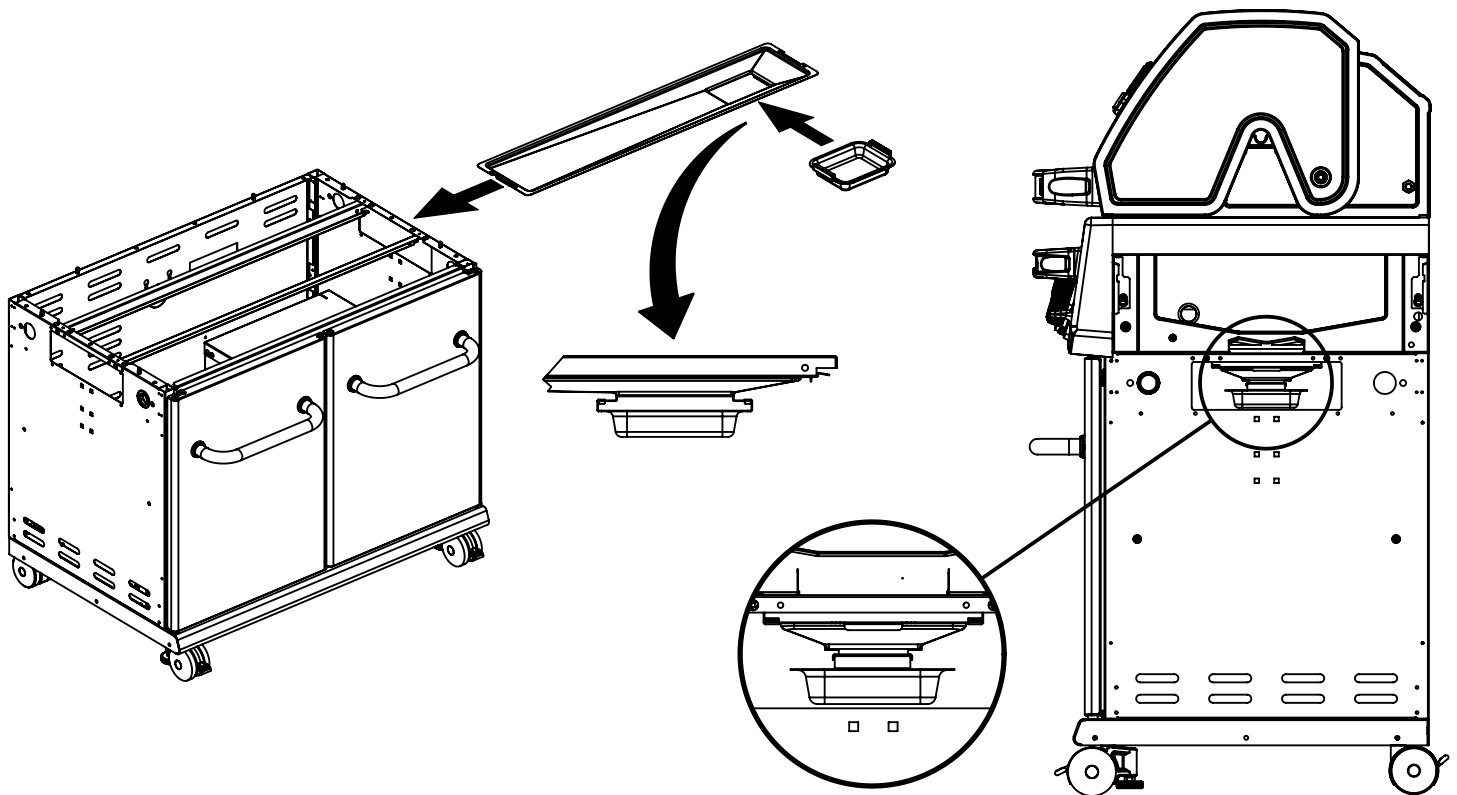

4

5

17

(2)  (2) 

18

19

PARTS LIST / LISTE DES PIECES

<u>KEY #</u>	<u>ITEM #</u>	<u>DESCRIPTION</u>	<u>DESCRIPTION</u>	<u>DESCRIPTION</u>	<u>6785-64</u>	<u>6785-67</u>
1	87109-931	PANEL - SIDE LEFT	PANNEAU - CÔTE GAUCHE	PANEL - LATERAL IZQUIERDO	1	1
2	87109-911	PANEL - SIDE RIGHT	PANNEAU - CÔTE DROITE	PANEL - LATERAL DERECHO	1	1
3	27206-011	PANEL - FRONT INNER	PANNEAU FRONTAL ARRIERE	PANEL - DELANTERO INTERNO	1	1
4	27206-921R	PANEL - INNER REAR	PANNEAU INTERIEUR ARRIERE	PANEL - POSTERIOR INTERNO	1	1
5	27246-904	GREASE SHIELD	PROTECTION CONTRE LA GRAISSE	PROTECTOR CONTRA GRASA	1	1
6	27006-91	HEAT SHIELD	PROTECTION CONTRE LA CHALEUR	CUBIERTA CONTRA EL CALOR	3	3
7	Y-11544	SCREW - BURNER	VIS - BRÛLEUR	TORNILLO - QUEMADOR	5	5
8	S21242	HITCH PIN CLIP	ATTACHE DE CHEVILLE	GANCHO PARA EL REMOLQUE	5	5
10	82306-021R	PANEL - REAR COOKBOX	PANNEAU - RECIPIENT	PANEL - CAJA DE COCCIÓN POSTERIOR	1	1
12	82316-021	PANEL - HOOD	PANNEAU DE LA CUVE	PANEL - TAPA	1	1
13	27036-701	LIGHT PANEL - HOOD	PANNEAU LEGER DE LA CUVE	PANEL DE LUZ - TAPA	1	1
18	22005-281	GRID - PORCELAIN	GRILLE EN PORCELAINE	REJILLA	5	5
20	22006-991	GRID - WARMING RACK	GRILLE - MAINTIEN AU CHAUD	REJILLA - ESTANTE PARA CALENTAR	1	1
22	22226-014	COLLECTOR BOX - FRONT LOWER	RECIPIENT - FRONTAL INFERIEUR	CAJA RECOLECTORA - DELANTERA INFERIC	1	1
24	22216-014	COLLECTOR BOX - FRONT UPPER	RECIPIENT - FRONTAL SUPERIEUR	CAJA RECOLECTORA - DELANTERA SUPERI	1	1
25	22909-104LP	BURNER	BRÛLEUR	QUEMADOR	1	•
	22909-104NG	BURNER	BRÛLEUR	QUEMADOR	•	1
26	22001-768	CONTROL KNOB	BOUTON DE CONTROLE	PERILLA DE CONTROL	5	5
26A	22001-668	CONTROL KNOB	BOUTON DE CONTROLE	PERILLA DE CONTROL	1	1
27	22002-268	CONTROL BEZEL	MONTURE DE CONTROLE	PANEL DE CONTROL	5	5
27A	22001-168	CONTROL BEZEL	MONTURE DE CONTROLE	PANEL DE CONTROL	1	1
28	22006-434L	CONTROL COVER	PANNEAU DE CONTROLE	CUBIERTA DE CONTROL	1	1
34	S13470-091	HOSE-SIDE BURNER LP	TUYAU DU BRULEUR LATERAL PL	MANGUERA - QUEMADOR LATERAL	1	•
	S13470-132	HOSE-SIDE BURNER NG	TUYAU DU BRULEUR LATERAL GN	MANGUERA - QUEMADOR LATERAL	•	1
34A	Y-11230	COTTER PIN	ATTACHE DE CHEVILLE	CHAVETA	1	1
35	29006-034	CONTROL ASSEMBLY	SOUPAPE	MECANISMO DE CONTROL	1	•
	26006-037	CONTROL ASSEMBLY	SOUPAPE	MECANISMO DE CONTROL	•	1
36	10342-T18	ELECTRODE - SIDE BURNER	ELECTRODE - BRULEUR DE COTE	ELECTRODO - QUEMADOR LATERAL	1	1
40	10114-20	HOSE & REGULATOR	TUYAU ET REGULATEUR PL	MANGUERA Y REGULADOR	1	•
	10111-K45	HOSE NATURAL GAS	TUYAU (GAZ NATUREL)	MANGUERA DE GAS NATURAL	•	1
43	10342-E13	ELECTRODE	ELECTRODE	ELECTRODO	3	3
44	10342-247	ELECTRONIC IGNITOR	ALLUMAGE ÉLECTRONIQUE	ENCENDEDOR ELECTRÓNICO	1	1
47	21036-991	GREASE RAIL	GUIDE DU BAC A GRAISSE	RIEL DE GRASA	2	2
48	22009-901	GREASE PAN	CUVETTE A GRAISSE	BANDEJA PARA LA GRASA	1	1
49	27056-901	GREASE TRAY	PLATEAU A GRAISSE	BANDEJA RECOLECTORA DE GRASA	1	1
51	22209-904	FLAV-R-WAVE ®	FLAV-R-WAVE ®	FLAV-R-WAVE®	5	5
52	26109-331	SIDE PANEL - LEFT	PANNEAU LATERAL - GAUCHE	PANEL LATERAL - MEDIA LUNA IZQUIERDA	1	1
53	26109-311	SIDE PANEL - RIGHT	PANNEAU LATERAL - DROITE	PANEL LATERAL - MEDIA LUNA DERECHA	1	1
54	26306-304	LID - OUTER PANEL	COUVERCLE - PANNEAU EXTERIEUR	TAPA - PANEL EXTERIOR	1	1
55	26206-90	LID - INNER PANEL	COUVERCLE - PANNEAU INTERIEUR	TAPA - PANEL INTERIOR	1	1
56	26006-34	HANDLE	POIGNÉE	MANGO	1	1
57	26006-30	STRAP - HANDLE	COURROIE - POIGNÉE	CORREA DEL MANGO	1	1
59	44089-60	NAMEPLATE	PLAQUE D'IDENTIFICATION	PLACA CON NOMBRE	1	1
60	10571-6	HEAT INDICATOR	INDICATEUR DE CHALEUR	INDICADOR DE TEMPERATURA	1	1
65	20005-000	MATCH LIGHT - STICK	ALLUMETTES	CERILLA - VARILLA	1	1
68	21276-214A	DOOR	PORTE	PUERTA	1	1
69	21276-234A	DOOR	PORTE	PUERTA	1	1
70	21106-13	HANDLE	POIGNÉE	MANGO	2	2
71	21070-13	BEZEL	MONTURE	PANEL	4	4
78	21336-111	BRACKET - DOOR CATCH	CROCHET DE PORTE	SOPORTE - RETÉN DE PUERTA	1	1
80	21109-905R	SIDE PANEL	PANNEAU LATERALE	PANEL LATERAL	2	2
82	25208-201	CABINET SHELF	L'ETAGERE DU CABINET	ESTANTE - GABINETE	1	1
83	21036-901	CABINET SHELF SUPPORT	SUPPORT POUR L'ETAGERE	SOPORTE PARA ESTANTE DE GABINETE	1	1
84	21256-371	BASE - TANK	TABLETTE INFERIEUR	BASE - TANQUE	1	1
85	21526-391	BRACKET - TANK BASE	SUPPORT DU RESERVOIR	SOPORTE - BASE DEL TANQUE	2	2
86	Y-99101	SLIDE - TANK BASE	TIROIR TABLETTE DE BARBONE	PATÍN - BASE DEL TANQUE	2	2
88	21306-925R	PANEL - REAR	PANNEAU - ARRIÈRE	PANEL - POSTERIOR	1	1
90	51096-955R	BASE	TABLETTE INFERIEURE	BASE	1	1
100	21039-911	BRACKET - CASTOR SUPPORT	SUPPORT DE ROULLETTE	SOPORTE - PARA RUEDITA	2	2
102	10892-23	CASTOR	ROULETTES	RUEDITA	2	2
102A	10892-285	CASTOR	ROULETTES	RUEDITA	2	2
103	21009-951	BRACKET - CYLINDER LP	SUPPORT DU RESERVOIR PL	SOPORTE - TANQUE LP	1	•
110	23030-631	SHELF BRACKET	CROCHETS PLATEAU	SOPORTE PARA ESTANTE	2	2
111	23030-611	SHELF BRACKET	CROCHETS PLATEAU	SOPORTE PARA ESTANTE	2	2
114	23101-614	SHELF	PLANCHETTE LATERALE	ESTANTE	1	1
115	23100-654	SHELF	PLANCHETTE LATERALE	ESTANTE - QUEMADOR LATERAL	1	1