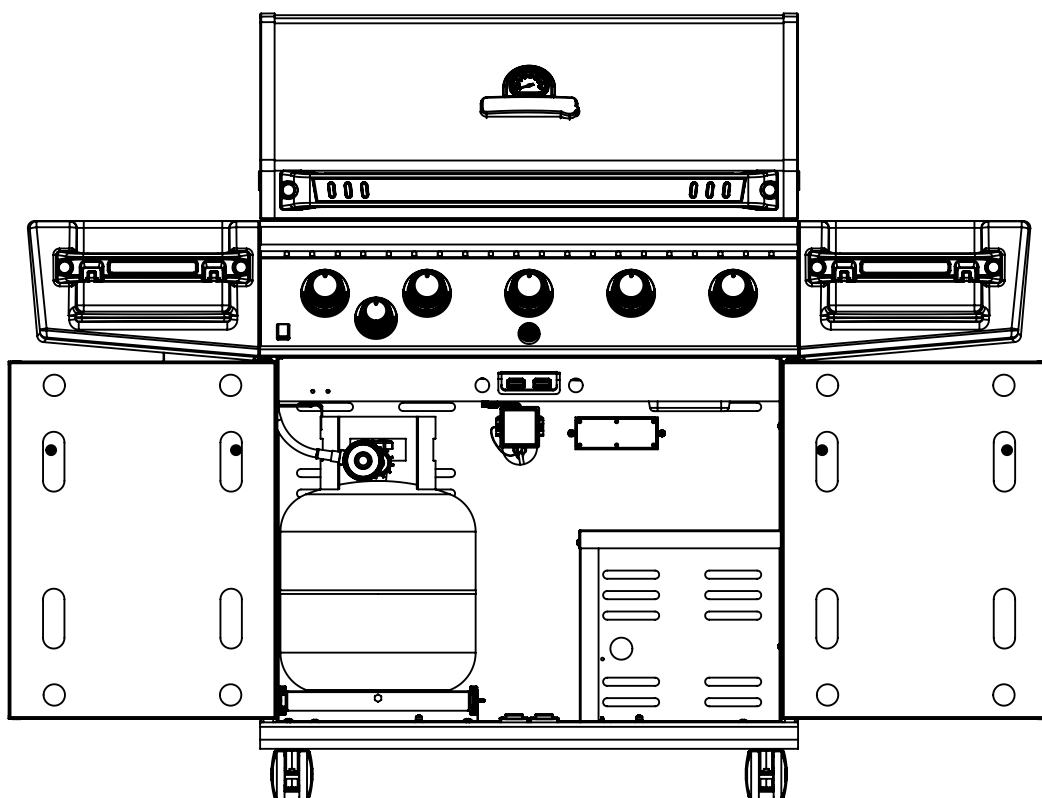

4

5

17

(2)  (2) 

18

19

PARTS LIST / LISTE DES PIECES

<u>KEY #</u>	<u>ITEM #</u>	<u>DESCRIPTION</u>	<u>DESCRIPTION</u>	<u>DESCRIPTION</u>	<u>6785-64</u>	<u>6785-67</u>
1	87109-931	PANEL - SIDE LEFT	PANNEAU - CÔTE GAUCHE	PANEL - LATERAL IZQUIERDO	1	1
2	87109-911	PANEL - SIDE RIGHT	PANNEAU - CÔTE DROITE	PANEL - LATERAL DERECHO	1	1
3	27206-011	PANEL - FRONT INNER	PANNEAU FRONTAL ARRIERE	PANEL - DELANTERO INTERNO	1	1
4	27206-921R	PANEL - INNER REAR	PANNEAU INTERIEUR ARRIERE	PANEL - POSTERIOR INTERNO	1	1
5	27246-904	GREASE SHIELD	PROTECTION CONTRE LA GRAISSE	PROTECTOR CONTRA GRASA	1	1
6	27006-91	HEAT SHIELD	PROTECTION CONTRE LA CHALEUR	CUBIERTA CONTRA EL CALOR	3	3
7	Y-11544	SCREW - BURNER	VIS - BRÛLEUR	TORNILLO - QUEMADOR	5	5
8	S21242	HITCH PIN CLIP	ATTACHE DE CHEVILLE	GANCHO PARA EL REMOLQUE	5	5
10	82306-021R	PANEL - REAR COOKBOX	PANNEAU - RECIPIENT	PANEL - CAJA DE COCCIÓN POSTERIOR	1	1
12	82316-021	PANEL - HOOD	PANNEAU DE LA CUVE	PANEL - TAPA	1	1
13	27036-701	LIGHT PANEL - HOOD	PANNEAU LEGER DE LA CUVE	PANEL DE LUZ - TAPA	1	1
18	22005-281	GRID - PORCELAIN	GRILLE EN PORCELAINE	REJILLA	5	5
20	22006-991	GRID - WARMING RACK	GRILLE - MAINTIEN AU CHAUD	REJILLA - ESTANTE PARA CALENTAR	1	1
22	22226-014	COLLECTOR BOX - FRONT LOWER	RECIPIENT - FRONTAL INFERIEUR	CAJA RECOLECTORA - DELANTERA INFERIC	1	1
24	22216-014	COLLECTOR BOX - FRONT UPPER	RECIPIENT - FRONTAL SUPERIEUR	CAJA RECOLECTORA - DELANTERA SUPERI	1	1
25	22909-104LP	BURNER	BRÛLEUR	QUEMADOR	1	•
	22909-104NG	BURNER	BRÛLEUR	QUEMADOR	•	1
26	22001-768	CONTROL KNOB	BOUTON DE CONTROLE	PERILLA DE CONTROL	5	5
26A	22001-668	CONTROL KNOB	BOUTON DE CONTROLE	PERILLA DE CONTROL	1	1
27	22002-268	CONTROL BEZEL	MONTURE DE CONTROLE	PANEL DE CONTROL	5	5
27A	22001-168	CONTROL BEZEL	MONTURE DE CONTROLE	PANEL DE CONTROL	1	1
28	22006-434L	CONTROL COVER	PANNEAU DE CONTROLE	CUBIERTA DE CONTROL	1	1
34	S13470-091	HOSE-SIDE BURNER LP	TUYAU DU BRULEUR LATERAL PL	MANGUERA - QUEMADOR LATERAL	1	•
	S13470-132	HOSE-SIDE BURNER NG	TUYAU DU BRULEUR LATERAL GN	MANGUERA - QUEMADOR LATERAL	•	1
34A	Y-11230	COTTER PIN	ATTACHE DE CHEVILLE	CHAVETA	1	1
35	29006-034	CONTROL ASSEMBLY	SOUPAPE	MECANISMO DE CONTROL	1	•
	26006-037	CONTROL ASSEMBLY	SOUPAPE	MECANISMO DE CONTROL	•	1
36	10342-T18	ELECTRODE - SIDE BURNER	ELECTRODE - BRULEUR DE COTE	ELECTRODO - QUEMADOR LATERAL	1	1
40	10114-20	HOSE & REGULATOR	TUYAU ET REGULATEUR PL	MANGUERA Y REGULADOR	1	•
	10111-K45	HOSE NATURAL GAS	TUYAU (GAZ NATUREL)	MANGUERA DE GAS NATURAL	•	1
43	10342-E13	ELECTRODE	ELECTRODE	ELECTRODO	3	3
44	10342-247	ELECTRONIC IGNITOR	ALLUMAGE ÉLECTRONIQUE	ENCENDEDOR ELECTRÓNICO	1	1
47	21036-991	GREASE RAIL	GUIDE DU BAC A GRAISSE	RIEL DE GRASA	2	2
48	22009-901	GREASE PAN	CUVETTE A GRAISSE	BANDEJA PARA LA GRASA	1	1
49	27056-901	GREASE TRAY	PLATEAU A GRAISSE	BANDEJA RECOLECTORA DE GRASA	1	1
51	22209-904	FLAV-R-WAVE ®	FLAV-R-WAVE ®	FLAV-R-WAVE®	5	5
52	26109-331	SIDE PANEL - LEFT	PANNEAU LATERAL - GAUCHE	PANEL LATERAL - MEDIA LUNA IZQUIERDA	1	1
53	26109-311	SIDE PANEL - RIGHT	PANNEAU LATERAL - DROITE	PANEL LATERAL - MEDIA LUNA DERECHA	1	1
54	26306-304	LID - OUTER PANEL	COUVERCLE - PANNEAU EXTERIEUR	TAPA - PANEL EXTERIOR	1	1
55	26206-90	LID - INNER PANEL	COUVERCLE - PANNEAU INTERIEUR	TAPA - PANEL INTERIOR	1	1
56	26006-34	HANDLE	POIGNÉE	MANGO	1	1
57	26006-30	STRAP - HANDLE	COURROIE - POIGNÉE	CORREA DEL MANGO	1	1
59	44089-60	NAMEPLATE	PLAQUE D'IDENTIFICATION	PLACA CON NOMBRE	1	1
60	10571-6	HEAT INDICATOR	INDICATEUR DE CHALEUR	INDICADOR DE TEMPERATURA	1	1
65	20005-000	MATCH LIGHT - STICK	ALLUMETTES	CERILLA - VARILLA	1	1
68	21276-214A	DOOR	PORTE	PUERTA	1	1
69	21276-234A	DOOR	PORTE	PUERTA	1	1
70	21106-13	HANDLE	POIGNÉE	MANGO	2	2
71	21070-13	BEZEL	MONTURE	PANEL	4	4
78	21336-111	BRACKET - DOOR CATCH	CROCHET DE PORTE	SOPORTE - RETÉN DE PUERTA	1	1
80	21109-905R	SIDE PANEL	PANNEAU LATERALE	PANEL LATERAL	2	2
82	25208-201	CABINET SHELF	L'ETAGERE DU CABINET	ESTANTE - GABINETE	1	1
83	21036-901	CABINET SHELF SUPPORT	SUPPORT POUR L'ETAGERE	SOPORTE PARA ESTANTE DE GABINETE	1	1
84	21256-371	BASE - TANK	TABLETTE INFERIEUR	BASE - TANQUE	1	1
85	21526-391	BRACKET - TANK BASE	SUPPORT DU RESERVOIR	SOPORTE - BASE DEL TANQUE	2	2
86	Y-99101	SLIDE - TANK BASE	TIROIR TABLETTE DE BARBONE	PATÍN - BASE DEL TANQUE	2	2
88	21306-925R	PANEL - REAR	PANNEAU - ARRIÈRE	PANEL - POSTERIOR	1	1
90	51096-955R	BASE	TABLETTE INFERIEURE	BASE	1	1
100	21039-911	BRACKET - CASTOR SUPPORT	SUPPORT DE ROULLETTE	SOPORTE - PARA RUEDITA	2	2
102	10892-23	CASTOR	ROULETTES	RUEDITA	2	2
102A	10892-285	CASTOR	ROULETTES	RUEDITA	2	2
103	21009-951	BRACKET - CYLINDER LP	SUPPORT DU RESERVOIR PL	SOPORTE - TANQUE LP	1	•
110	23030-631	SHELF BRACKET	CROCHETS PLATEAU	SOPORTE PARA ESTANTE	2	2
111	23030-611	SHELF BRACKET	CROCHETS PLATEAU	SOPORTE PARA ESTANTE	2	2
114	23101-614	SHELF	PLANCHETTE LATERALE	ESTANTE	1	1
115	23100-654	SHELF	PLANCHETTE LATERALE	ESTANTE - QUEMADOR LATERAL	1	1