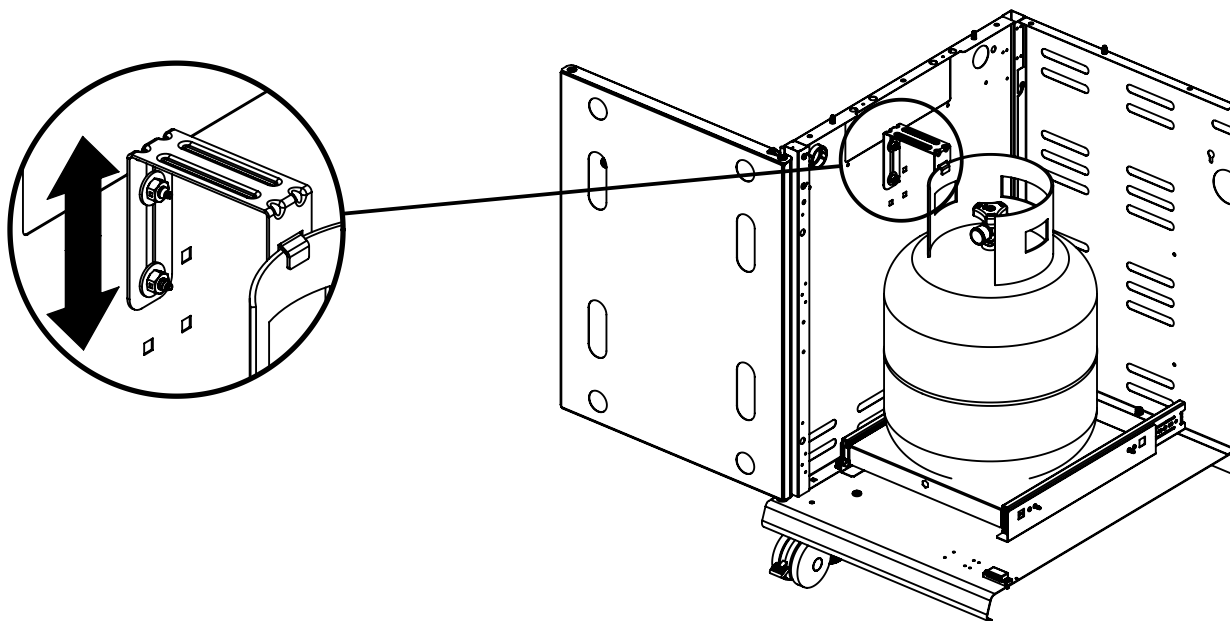

4

5

17

(2)  (2) 

18

19

PARTS LIST / LISTE DES PIECES

<u>KEY #</u>	<u>ITEM #</u>	<u>DESCRIPTION</u>	<u>DESCRIPTION</u>	<u>DESCRIPTION</u>	<u>6785-64</u>	<u>6785-67</u>
1	87109-931	PANEL - SIDE LEFT	PANNEAU - CÔTE GAUCHE	PANEL - LATERAL IZQUIERDO	1	1
2	87109-911	PANEL - SIDE RIGHT	PANNEAU - CÔTE DROITE	PANEL - LATERAL DERECHO	1	1
3	27206-011	PANEL - FRONT INNER	PANNEAU FRONTAL ARRIERE	PANEL - DELANTERO INTERNO	1	1
4	27206-921R	PANEL - INNER REAR	PANNEAU INTERIEUR ARRIERE	PANEL - POSTERIOR INTERNO	1	1
5	27246-904	GREASE SHIELD	PROTECTION CONTRE LA GRAISSE	PROTECTOR CONTRA GRASA	1	1
6	27006-91	HEAT SHIELD	PROTECTION CONTRE LA CHALEUR	CUBIERTA CONTRA EL CALOR	3	3
7	Y-11544	SCREW - BURNER	VIS - BRÛLEUR	TORNILLO - QUEMADOR	5	5
8	S21242	HITCH PIN CLIP	ATTACHE DE CHEVILLE	GANCHO PARA EL REMOLQUE	5	5
10	82306-021R	PANEL - REAR COOKBOX	PANNEAU - RECIPIENT	PANEL - CAJA DE COCCIÓN POSTERIOR	1	1
12	82316-021	PANEL - HOOD	PANNEAU DE LA CUVE	PANEL - TAPA	1	1
13	27036-701	LIGHT PANEL - HOOD	PANNEAU LEGER DE LA CUVE	PANEL DE LUZ - TAPA	1	1
18	22005-281	GRID - PORCELAIN	GRILLE EN PORCELAINE	REJILLA	5	5
20	22006-991	GRID - WARMING RACK	GRILLE - MAINTIEN AU CHAUD	REJILLA - ESTANTE PARA CALENTAR	1	1
22	22226-014	COLLECTOR BOX - FRONT LOWER	RECIPIENT - FRONTAL INFERIEUR	CAJA RECOLECTORA - DELANTERA INFERIC	1	1
24	22216-014	COLLECTOR BOX - FRONT UPPER	RECIPIENT - FRONTAL SUPERIEUR	CAJA RECOLECTORA - DELANTERA SUPERI	1	1
25	22909-104LP	BURNER	BRÛLEUR	QUEMADOR	1	•
	22909-104NG	BURNER	BRÛLEUR	QUEMADOR	•	1
26	22001-768	CONTROL KNOB	BOUTON DE CONTROLE	PERILLA DE CONTROL	5	5
26A	22001-668	CONTROL KNOB	BOUTON DE CONTROLE	PERILLA DE CONTROL	1	1
27	22002-268	CONTROL BEZEL	MONTURE DE CONTROLE	PANEL DE CONTROL	5	5
27A	22001-168	CONTROL BEZEL	MONTURE DE CONTROLE	PANEL DE CONTROL	1	1
28	22006-434L	CONTROL COVER	PANNEAU DE CONTROLE	CUBIERTA DE CONTROL	1	1
34	S13470-091	HOSE-SIDE BURNER LP	TUYAU DU BRULEUR LATERAL PL	MANGUERA - QUEMADOR LATERAL	1	•
	S13470-132	HOSE-SIDE BURNER NG	TUYAU DU BRULEUR LATERAL GN	MANGUERA - QUEMADOR LATERAL	•	1
34A	Y-11230	COTTER PIN	ATTACHE DE CHEVILLE	CHAVETA	1	1
35	29006-034	CONTROL ASSEMBLY	SOUPAPE	MECANISMO DE CONTROL	1	•
	26006-037	CONTROL ASSEMBLY	SOUPAPE	MECANISMO DE CONTROL	•	1
36	10342-T18	ELECTRODE - SIDE BURNER	ELECTRODE - BRULEUR DE COTE	ELECTRODO - QUEMADOR LATERAL	1	1
40	10114-20	HOSE & REGULATOR	TUYAU ET REGULATEUR PL	MANGUERA Y REGULADOR	1	•
	10111-K45	HOSE NATURAL GAS	TUYAU (GAZ NATUREL)	MANGUERA DE GAS NATURAL	•	1
43	10342-E13	ELECTRODE	ELECTRODE	ELECTRODO	3	3
44	10342-247	ELECTRONIC IGNITOR	ALLUMAGE ÉLECTRONIQUE	ENCENDEDOR ELECTRÓNICO	1	1
47	21036-991	GREASE RAIL	GUIDE DU BAC A GRAISSE	RIEL DE GRASA	2	2
48	22009-901	GREASE PAN	CUVETTE A GRAISSE	BANDEJA PARA LA GRASA	1	1
49	27056-901	GREASE TRAY	PLATEAU A GRAISSE	BANDEJA RECOLECTORA DE GRASA	1	1
51	22209-904	FLAV-R-WAVE ®	FLAV-R-WAVE ®	FLAV-R-WAVE®	5	5
52	26109-331	SIDE PANEL - LEFT	PANNEAU LATERAL - GAUCHE	PANEL LATERAL - MEDIA LUNA IZQUIERDA	1	1
53	26109-311	SIDE PANEL - RIGHT	PANNEAU LATERAL - DROITE	PANEL LATERAL - MEDIA LUNA DERECHA	1	1
54	26306-304	LID - OUTER PANEL	COUVERCLE - PANNEAU EXTERIEUR	TAPA - PANEL EXTERIOR	1	1
55	26206-90	LID - INNER PANEL	COUVERCLE - PANNEAU INTERIEUR	TAPA - PANEL INTERIOR	1	1
56	26006-34	HANDLE	POIGNÉE	MANGO	1	1
57	26006-30	STRAP - HANDLE	COURROIE - POIGNÉE	CORREA DEL MANGO	1	1
59	44089-60	NAMEPLATE	PLAQUE D'IDENTIFICATION	PLACA CON NOMBRE	1	1
60	10571-6	HEAT INDICATOR	INDICATEUR DE CHALEUR	INDICADOR DE TEMPERATURA	1	1
65	20005-000	MATCH LIGHT - STICK	ALLUMETTES	CERILLA - VARILLA	1	1
68	21276-214A	DOOR	PORTE	PUERTA	1	1
69	21276-234A	DOOR	PORTE	PUERTA	1	1
70	21106-13	HANDLE	POIGNÉE	MANGO	2	2
71	21070-13	BEZEL	MONTURE	PANEL	4	4
78	21336-111	BRACKET - DOOR CATCH	CROCHET DE PORTE	SOPORTE - RETÉN DE PUERTA	1	1
80	21109-905R	SIDE PANEL	PANNEAU LATERALE	PANEL LATERAL	2	2
82	25208-201	CABINET SHELF	L'ETAGERE DU CABINET	ESTANTE - GABINETE	1	1
83	21036-901	CABINET SHELF SUPPORT	SUPPORT POUR L'ETAGERE	SOPORTE PARA ESTANTE DE GABINETE	1	1
84	21256-371	BASE - TANK	TABLETTE INFERIEUR	BASE - TANQUE	1	1
85	21526-391	BRACKET - TANK BASE	SUPPORT DU RESERVOIR	SOPORTE - BASE DEL TANQUE	2	2
86	Y-99101	SLIDE - TANK BASE	TIROIR TABLETTE DE BARBONE	PATÍN - BASE DEL TANQUE	2	2
88	21306-925R	PANEL - REAR	PANNEAU - ARRIÈRE	PANEL - POSTERIOR	1	1
90	51096-955R	BASE	TABLETTE INFERIEURE	BASE	1	1
100	21039-911	BRACKET - CASTOR SUPPORT	SUPPORT DE ROULLETTE	SOPORTE - PARA RUEDITA	2	2
102	10892-23	CASTOR	ROULETTES	RUEDITA	2	2
102A	10892-285	CASTOR	ROULETTES	RUEDITA	2	2
103	21009-951	BRACKET - CYLINDER LP	SUPPORT DU RESERVOIR PL	SOPORTE - TANQUE LP	1	•
110	23030-631	SHELF BRACKET	CROCHETS PLATEAU	SOPORTE PARA ESTANTE	2	2
111	23030-611	SHELF BRACKET	CROCHETS PLATEAU	SOPORTE PARA ESTANTE	2	2
114	23101-614	SHELF	PLANCHETTE LATERALE	ESTANTE	1	1
115	23100-654	SHELF	PLANCHETTE LATERALE	ESTANTE - QUEMADOR LATERAL	1	1