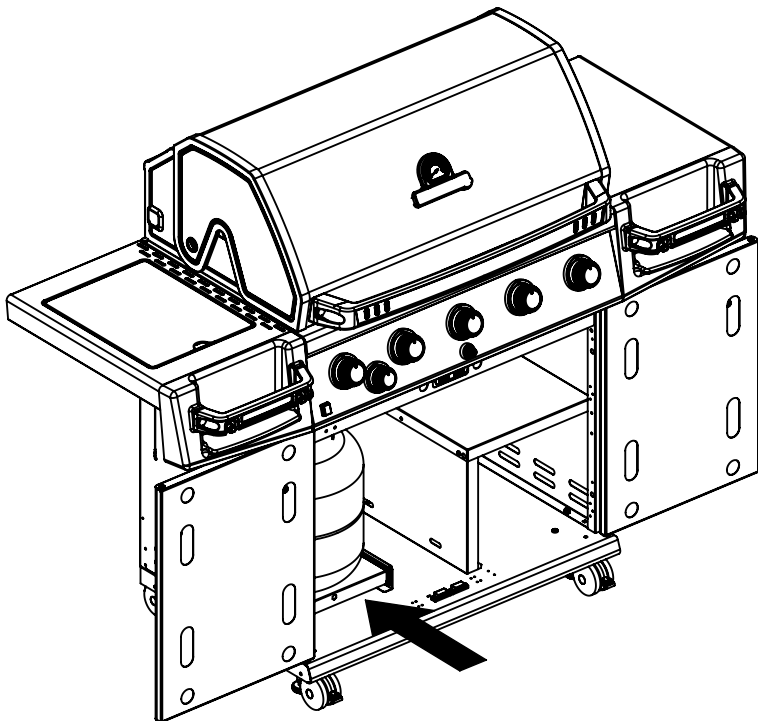

4

5

17

(2)  (2) 

18

19

PARTS LIST / LISTE DES PIECES

<u>KEY #</u>	<u>ITEM #</u>	<u>DESCRIPTION</u>	<u>DESCRIPTION</u>	<u>DESCRIPTION</u>	<u>6785-64</u>	<u>6785-67</u>
1	87109-931	PANEL - SIDE LEFT	PANNEAU - CÔTE GAUCHE	PANEL - LATERAL IZQUIERDO	1	1
2	87109-911	PANEL - SIDE RIGHT	PANNEAU - CÔTE DROITE	PANEL - LATERAL DERECHO	1	1
3	27206-011	PANEL - FRONT INNER	PANNEAU FRONTAL ARRIERE	PANEL - DELANTERO INTERNO	1	1
4	27206-921R	PANEL - INNER REAR	PANNEAU INTERIEUR ARRIERE	PANEL - POSTERIOR INTERNO	1	1
5	27246-904	GREASE SHIELD	PROTECTION CONTRE LA GRAISSE	PROTECTOR CONTRA GRASA	1	1
6	27006-91	HEAT SHIELD	PROTECTION CONTRE LA CHALEUR	CUBIERTA CONTRA EL CALOR	3	3
7	Y-11544	SCREW - BURNER	VIS - BRÛLEUR	TORNILLO - QUEMADOR	5	5
8	S21242	HITCH PIN CLIP	ATTACHE DE CHEVILLE	GANCHO PARA EL REMOLQUE	5	5
10	82306-021R	PANEL - REAR COOKBOX	PANNEAU - RECIPIENT	PANEL - CAJA DE COCCIÓN POSTERIOR	1	1
12	82316-021	PANEL - HOOD	PANNEAU DE LA CUVE	PANEL - TAPA	1	1
13	27036-701	LIGHT PANEL - HOOD	PANNEAU LEGER DE LA CUVE	PANEL DE LUZ - TAPA	1	1
18	22005-281	GRID - PORCELAIN	GRILLE EN PORCELAINE	REJILLA	5	5
20	22006-991	GRID - WARMING RACK	GRILLE - MAINTIEN AU CHAUD	REJILLA - ESTANTE PARA CALENTAR	1	1
22	22226-014	COLLECTOR BOX - FRONT LOWER	RECIPIENT - FRONTAL INFERIEUR	CAJA RECOLECTORA - DELANTERA INFERIC	1	1
24	22216-014	COLLECTOR BOX - FRONT UPPER	RECIPIENT - FRONTAL SUPERIEUR	CAJA RECOLECTORA - DELANTERA SUPERI	1	1
25	22909-104LP	BURNER	BRÛLEUR	QUEMADOR	1	•
	22909-104NG	BURNER	BRÛLEUR	QUEMADOR	•	1
26	22001-768	CONTROL KNOB	BOUTON DE CONTROLE	PERILLA DE CONTROL	5	5
26A	22001-668	CONTROL KNOB	BOUTON DE CONTROLE	PERILLA DE CONTROL	1	1
27	22002-268	CONTROL BEZEL	MONTURE DE CONTROLE	PANEL DE CONTROL	5	5
27A	22001-168	CONTROL BEZEL	MONTURE DE CONTROLE	PANEL DE CONTROL	1	1
28	22006-434L	CONTROL COVER	PANNEAU DE CONTROLE	CUBIERTA DE CONTROL	1	1
34	S13470-091	HOSE-SIDE BURNER LP	TUYAU DU BRULEUR LATERAL PL	MANGUERA - QUEMADOR LATERAL	1	•
	S13470-132	HOSE-SIDE BURNER NG	TUYAU DU BRULEUR LATERAL GN	MANGUERA - QUEMADOR LATERAL	•	1
34A	Y-11230	COTTER PIN	ATTACHE DE CHEVILLE	CHAVETA	1	1
35	29006-034	CONTROL ASSEMBLY	SOUPAPE	MECANISMO DE CONTROL	1	•
	26006-037	CONTROL ASSEMBLY	SOUPAPE	MECANISMO DE CONTROL	•	1
36	10342-T18	ELECTRODE - SIDE BURNER	ELECTRODE - BRULEUR DE COTE	ELECTRODO - QUEMADOR LATERAL	1	1
40	10114-20	HOSE & REGULATOR	TUYAU ET REGULATEUR PL	MANGUERA Y REGULADOR	1	•
	10111-K45	HOSE NATURAL GAS	TUYAU (GAZ NATUREL)	MANGUERA DE GAS NATURAL	•	1
43	10342-E13	ELECTRODE	ELECTRODE	ELECTRODO	3	3
44	10342-247	ELECTRONIC IGNITOR	ALLUMAGE ÉLECTRONIQUE	ENCENDEDOR ELECTRÓNICO	1	1
47	21036-991	GREASE RAIL	GUIDE DU BAC A GRAISSE	RIEL DE GRASA	2	2
48	22009-901	GREASE PAN	CUVETTE A GRAISSE	BANDEJA PARA LA GRASA	1	1
49	27056-901	GREASE TRAY	PLATEAU A GRAISSE	BANDEJA RECOLECTORA DE GRASA	1	1
51	22209-904	FLAV-R-WAVE ®	FLAV-R-WAVE ®	FLAV-R-WAVE®	5	5
52	26109-331	SIDE PANEL - LEFT	PANNEAU LATERAL - GAUCHE	PANEL LATERAL - MEDIA LUNA IZQUIERDA	1	1
53	26109-311	SIDE PANEL - RIGHT	PANNEAU LATERAL - DROITE	PANEL LATERAL - MEDIA LUNA DERECHA	1	1
54	26306-304	LID - OUTER PANEL	COUVERCLE - PANNEAU EXTERIEUR	TAPA - PANEL EXTERIOR	1	1
55	26206-90	LID - INNER PANEL	COUVERCLE - PANNEAU INTERIEUR	TAPA - PANEL INTERIOR	1	1
56	26006-34	HANDLE	POIGNÉE	MANGO	1	1
57	26006-30	STRAP - HANDLE	COURROIE - POIGNÉE	CORREA DEL MANGO	1	1
59	44089-60	NAMEPLATE	PLAQUE D'IDENTIFICATION	PLACA CON NOMBRE	1	1
60	10571-6	HEAT INDICATOR	INDICATEUR DE CHALEUR	INDICADOR DE TEMPERATURA	1	1
65	20005-000	MATCH LIGHT - STICK	ALLUMETTES	CERILLA - VARILLA	1	1
68	21276-214A	DOOR	PORTE	PUERTA	1	1
69	21276-234A	DOOR	PORTE	PUERTA	1	1
70	21106-13	HANDLE	POIGNÉE	MANGO	2	2
71	21070-13	BEZEL	MONTURE	PANEL	4	4
78	21336-111	BRACKET - DOOR CATCH	CROCHET DE PORTE	SOPORTE - RETÉN DE PUERTA	1	1
80	21109-905R	SIDE PANEL	PANNEAU LATERALE	PANEL LATERAL	2	2
82	25208-201	CABINET SHELF	L'ETAGERE DU CABINET	ESTANTE - GABINETE	1	1
83	21036-901	CABINET SHELF SUPPORT	SUPPORT POUR L'ETAGERE	SOPORTE PARA ESTANTE DE GABINETE	1	1
84	21256-371	BASE - TANK	TABLETTE INFERIEUR	BASE - TANQUE	1	1
85	21526-391	BRACKET - TANK BASE	SUPPORT DU RESERVOIR	SOPORTE - BASE DEL TANQUE	2	2
86	Y-99101	SLIDE - TANK BASE	TIROIR TABLETTE DE BARBONE	PATÍN - BASE DEL TANQUE	2	2
88	21306-925R	PANEL - REAR	PANNEAU - ARRIÈRE	PANEL - POSTERIOR	1	1
90	51096-955R	BASE	TABLETTE INFERIEURE	BASE	1	1
100	21039-911	BRACKET - CASTOR SUPPORT	SUPPORT DE ROULLETTE	SOPORTE - PARA RUEDITA	2	2
102	10892-23	CASTOR	ROULETTES	RUEDITA	2	2
102A	10892-285	CASTOR	ROULETTES	RUEDITA	2	2
103	21009-951	BRACKET - CYLINDER LP	SUPPORT DU RESERVOIR PL	SOPORTE - TANQUE LP	1	•
110	23030-631	SHELF BRACKET	CROCHETS PLATEAU	SOPORTE PARA ESTANTE	2	2
111	23030-611	SHELF BRACKET	CROCHETS PLATEAU	SOPORTE PARA ESTANTE	2	2
114	23101-614	SHELF	PLANCHETTE LATERALE	ESTANTE	1	1
115	23100-654	SHELF	PLANCHETTE LATERALE	ESTANTE - QUEMADOR LATERAL	1	1