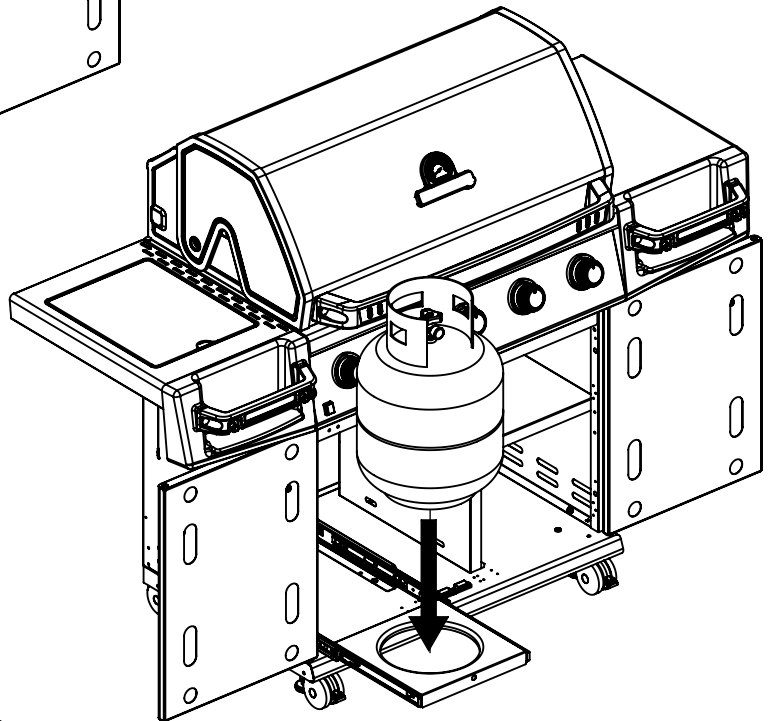

4

5

17

(2)  (2) 

18

19

PARTS LIST / LISTE DES PIECES

<u>KEY #</u>	<u>ITEM #</u>	<u>DESCRIPTION</u>	<u>DESCRIPTION</u>	<u>DESCRIPTION</u>	<u>6785-64</u>	<u>6785-67</u>
1	87109-931	PANEL - SIDE LEFT	PANNEAU - CÔTE GAUCHE	PANEL - LATERAL IZQUIERDO	1	1
2	87109-911	PANEL - SIDE RIGHT	PANNEAU - CÔTE DROITE	PANEL - LATERAL DERECHO	1	1
3	27206-011	PANEL - FRONT INNER	PANNEAU FRONTAL ARRIERE	PANEL - DELANTERO INTERNO	1	1
4	27206-921R	PANEL - INNER REAR	PANNEAU INTERIEUR ARRIERE	PANEL - POSTERIOR INTERNO	1	1
5	27246-904	GREASE SHIELD	PROTECTION CONTRE LA GRAISSE	PROTECTOR CONTRA GRASA	1	1
6	27006-91	HEAT SHIELD	PROTECTION CONTRE LA CHALEUR	CUBIERTA CONTRA EL CALOR	3	3
7	Y-11544	SCREW - BURNER	VIS - BRÛLEUR	TORNILLO - QUEMADOR	5	5
8	S21242	HITCH PIN CLIP	ATTACHE DE CHEVILLE	GANCHO PARA EL REMOLQUE	5	5
10	82306-021R	PANEL - REAR COOKBOX	PANNEAU - RECIPIENT	PANEL - CAJA DE COCCIÓN POSTERIOR	1	1
12	82316-021	PANEL - HOOD	PANNEAU DE LA CUVE	PANEL - TAPA	1	1
13	27036-701	LIGHT PANEL - HOOD	PANNEAU LEGER DE LA CUVE	PANEL DE LUZ - TAPA	1	1
18	22005-281	GRID - PORCELAIN	GRILLE EN PORCELAINE	REJILLA	5	5
20	22006-991	GRID - WARMING RACK	GRILLE - MAINTIEN AU CHAUD	REJILLA - ESTANTE PARA CALENTAR	1	1
22	22226-014	COLLECTOR BOX - FRONT LOWER	RECIPIENT - FRONTAL INFERIEUR	CAJA RECOLECTORA - DELANTERA INFERIC	1	1
24	22216-014	COLLECTOR BOX - FRONT UPPER	RECIPIENT - FRONTAL SUPERIEUR	CAJA RECOLECTORA - DELANTERA SUPERI	1	1
25	22909-104LP	BURNER	BRÛLEUR	QUEMADOR	1	•
	22909-104NG	BURNER	BRÛLEUR	QUEMADOR	•	1
26	22001-768	CONTROL KNOB	BOUTON DE CONTROLE	PERILLA DE CONTROL	5	5
26A	22001-668	CONTROL KNOB	BOUTON DE CONTROLE	PERILLA DE CONTROL	1	1
27	22002-268	CONTROL BEZEL	MONTURE DE CONTROLE	PANEL DE CONTROL	5	5
27A	22001-168	CONTROL BEZEL	MONTURE DE CONTROLE	PANEL DE CONTROL	1	1
28	22006-434L	CONTROL COVER	PANNEAU DE CONTROLE	CUBIERTA DE CONTROL	1	1
34	S13470-091	HOSE-SIDE BURNER LP	TUYAU DU BRULEUR LATERAL PL	MANGUERA - QUEMADOR LATERAL	1	•
	S13470-132	HOSE-SIDE BURNER NG	TUYAU DU BRULEUR LATERAL GN	MANGUERA - QUEMADOR LATERAL	•	1
34A	Y-11230	COTTER PIN	ATTACHE DE CHEVILLE	CHAVETA	1	1
35	29006-034	CONTROL ASSEMBLY	SOUPAPE	MECANISMO DE CONTROL	1	•
	26006-037	CONTROL ASSEMBLY	SOUPAPE	MECANISMO DE CONTROL	•	1
36	10342-T18	ELECTRODE - SIDE BURNER	ELECTRODE - BRULEUR DE COTE	ELECTRODO - QUEMADOR LATERAL	1	1
40	10114-20	HOSE & REGULATOR	TUYAU ET REGULATEUR PL	MANGUERA Y REGULADOR	1	•
	10111-K45	HOSE NATURAL GAS	TUYAU (GAZ NATUREL)	MANGUERA DE GAS NATURAL	•	1
43	10342-E13	ELECTRODE	ELECTRODE	ELECTRODO	3	3
44	10342-247	ELECTRONIC IGNITOR	ALLUMAGE ÉLECTRONIQUE	ENCENDEDOR ELECTRÓNICO	1	1
47	21036-991	GREASE RAIL	GUIDE DU BAC A GRAISSE	RIEL DE GRASA	2	2
48	22009-901	GREASE PAN	CUVETTE A GRAISSE	BANDEJA PARA LA GRASA	1	1
49	27056-901	GREASE TRAY	PLATEAU A GRAISSE	BANDEJA RECOLECTORA DE GRASA	1	1
51	22209-904	FLAV-R-WAVE ®	FLAV-R-WAVE ®	FLAV-R-WAVE®	5	5
52	26109-331	SIDE PANEL - LEFT	PANNEAU LATERAL - GAUCHE	PANEL LATERAL - MEDIA LUNA IZQUIERDA	1	1
53	26109-311	SIDE PANEL - RIGHT	PANNEAU LATERAL - DROITE	PANEL LATERAL - MEDIA LUNA DERECHA	1	1
54	26306-304	LID - OUTER PANEL	COUVERCLE - PANNEAU EXTERIEUR	TAPA - PANEL EXTERIOR	1	1
55	26206-90	LID - INNER PANEL	COUVERCLE - PANNEAU INTERIEUR	TAPA - PANEL INTERIOR	1	1
56	26006-34	HANDLE	POIGNÉE	MANGO	1	1
57	26006-30	STRAP - HANDLE	COURROIE - POIGNÉE	CORREA DEL MANGO	1	1
59	44089-60	NAMEPLATE	PLAQUE D'IDENTIFICATION	PLACA CON NOMBRE	1	1
60	10571-6	HEAT INDICATOR	INDICATEUR DE CHALEUR	INDICADOR DE TEMPERATURA	1	1
65	20005-000	MATCH LIGHT - STICK	ALLUMETTES	CERILLA - VARILLA	1	1
68	21276-214A	DOOR	PORTE	PUERTA	1	1
69	21276-234A	DOOR	PORTE	PUERTA	1	1
70	21106-13	HANDLE	POIGNÉE	MANGO	2	2
71	21070-13	BEZEL	MONTURE	PANEL	4	4
78	21336-111	BRACKET - DOOR CATCH	CROCHET DE PORTE	SOPORTE - RETÉN DE PUERTA	1	1
80	21109-905R	SIDE PANEL	PANNEAU LATERALE	PANEL LATERAL	2	2
82	25208-201	CABINET SHELF	L'ETAGERE DU CABINET	ESTANTE - GABINETE	1	1
83	21036-901	CABINET SHELF SUPPORT	SUPPORT POUR L'ETAGERE	SOPORTE PARA ESTANTE DE GABINETE	1	1
84	21256-371	BASE - TANK	TABLETTE INFERIEUR	BASE - TANQUE	1	1
85	21526-391	BRACKET - TANK BASE	SUPPORT DU RESERVOIR	SOPORTE - BASE DEL TANQUE	2	2
86	Y-99101	SLIDE - TANK BASE	TIROIR TABLETTE DE BARBONE	PATÍN - BASE DEL TANQUE	2	2
88	21306-925R	PANEL - REAR	PANNEAU - ARRIÈRE	PANEL - POSTERIOR	1	1
90	51096-955R	BASE	TABLETTE INFERIEURE	BASE	1	1
100	21039-911	BRACKET - CASTOR SUPPORT	SUPPORT DE ROULLETTE	SOPORTE - PARA RUEDITA	2	2
102	10892-23	CASTOR	ROULETTES	RUEDITA	2	2
102A	10892-285	CASTOR	ROULETTES	RUEDITA	2	2
103	21009-951	BRACKET - CYLINDER LP	SUPPORT DU RESERVOIR PL	SOPORTE - TANQUE LP	1	•
110	23030-631	SHELF BRACKET	CROCHETS PLATEAU	SOPORTE PARA ESTANTE	2	2
111	23030-611	SHELF BRACKET	CROCHETS PLATEAU	SOPORTE PARA ESTANTE	2	2
114	23101-614	SHELF	PLANCHETTE LATERALE	ESTANTE	1	1
115	23100-654	SHELF	PLANCHETTE LATERALE	ESTANTE - QUEMADOR LATERAL	1	1