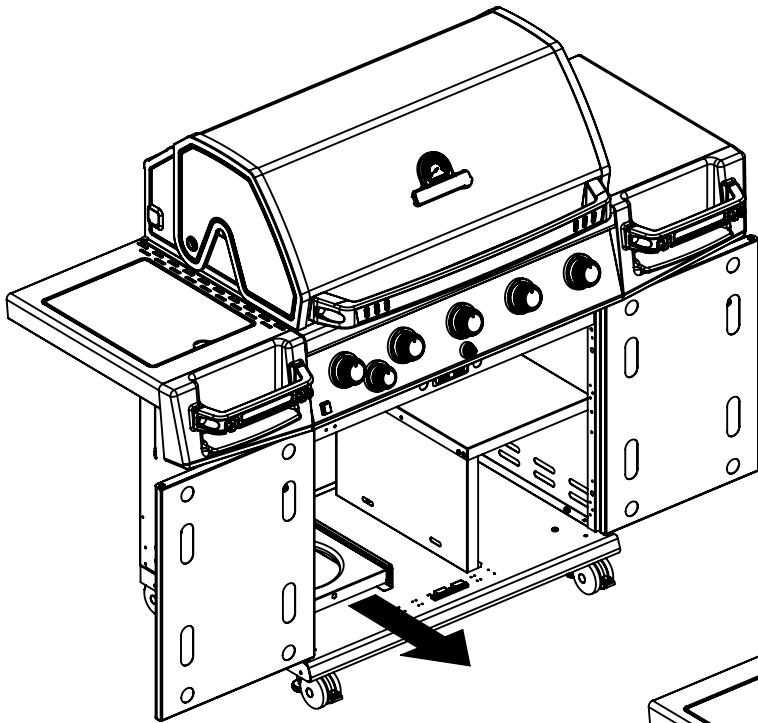

4

5

17

(2)  (2) 

18

19

PARTS LIST / LISTE DES PIECES

<u>KEY #</u>	<u>ITEM #</u>	<u>DESCRIPTION</u>	<u>DESCRIPTION</u>	<u>DESCRIPTION</u>	<u>6785-64</u>	<u>6785-67</u>
1	87109-931	PANEL - SIDE LEFT	PANNEAU - CÔTE GAUCHE	PANEL - LATERAL IZQUIERDO	1	1
2	87109-911	PANEL - SIDE RIGHT	PANNEAU - CÔTE DROITE	PANEL - LATERAL DERECHO	1	1
3	27206-011	PANEL - FRONT INNER	PANNEAU FRONTAL ARRIERE	PANEL - DELANTERO INTERNO	1	1
4	27206-921R	PANEL - INNER REAR	PANNEAU INTERIEUR ARRIERE	PANEL - POSTERIOR INTERNO	1	1
5	27246-904	GREASE SHIELD	PROTECTION CONTRE LA GRAISSE	PROTECTOR CONTRA GRASA	1	1
6	27006-91	HEAT SHIELD	PROTECTION CONTRE LA CHALEUR	CUBIERTA CONTRA EL CALOR	3	3
7	Y-11544	SCREW - BURNER	VIS - BRÛLEUR	TORNILLO - QUEMADOR	5	5
8	S21242	HITCH PIN CLIP	ATTACHE DE CHEVILLE	GANCHO PARA EL REMOLQUE	5	5
10	82306-021R	PANEL - REAR COOKBOX	PANNEAU - RECIPIENT	PANEL - CAJA DE COCCIÓN POSTERIOR	1	1
12	82316-021	PANEL - HOOD	PANNEAU DE LA CUVE	PANEL - TAPA	1	1
13	27036-701	LIGHT PANEL - HOOD	PANNEAU LEGER DE LA CUVE	PANEL DE LUZ - TAPA	1	1
18	22005-281	GRID - PORCELAIN	GRILLE EN PORCELAINE	REJILLA	5	5
20	22006-991	GRID - WARMING RACK	GRILLE - MAINTIEN AU CHAUD	REJILLA - ESTANTE PARA CALENTAR	1	1
22	22226-014	COLLECTOR BOX - FRONT LOWER	RECIPIENT - FRONTAL INFERIEUR	CAJA RECOLECTORA - DELANTERA INFERIC	1	1
24	22216-014	COLLECTOR BOX - FRONT UPPER	RECIPIENT - FRONTAL SUPERIEUR	CAJA RECOLECTORA - DELANTERA SUPERI	1	1
25	22909-104LP	BURNER	BRÛLEUR	QUEMADOR	1	•
	22909-104NG	BURNER	BRÛLEUR	QUEMADOR	•	1
26	22001-768	CONTROL KNOB	BOUTON DE CONTROLE	PERILLA DE CONTROL	5	5
26A	22001-668	CONTROL KNOB	BOUTON DE CONTROLE	PERILLA DE CONTROL	1	1
27	22002-268	CONTROL BEZEL	MONTURE DE CONTROLE	PANEL DE CONTROL	5	5
27A	22001-168	CONTROL BEZEL	MONTURE DE CONTROLE	PANEL DE CONTROL	1	1
28	22006-434L	CONTROL COVER	PANNEAU DE CONTROLE	CUBIERTA DE CONTROL	1	1
34	S13470-091	HOSE-SIDE BURNER LP	TUYAU DU BRULEUR LATERAL PL	MANGUERA - QUEMADOR LATERAL	1	•
	S13470-132	HOSE-SIDE BURNER NG	TUYAU DU BRULEUR LATERAL GN	MANGUERA - QUEMADOR LATERAL	•	1
34A	Y-11230	COTTER PIN	ATTACHE DE CHEVILLE	CHAVETA	1	1
35	29006-034	CONTROL ASSEMBLY	SOUPAPE	MECANISMO DE CONTROL	1	•
	26006-037	CONTROL ASSEMBLY	SOUPAPE	MECANISMO DE CONTROL	•	1
36	10342-T18	ELECTRODE - SIDE BURNER	ELECTRODE - BRULEUR DE COTE	ELECTRODO - QUEMADOR LATERAL	1	1
40	10114-20	HOSE & REGULATOR	TUYAU ET REGULATEUR PL	MANGUERA Y REGULADOR	1	•
	10111-K45	HOSE NATURAL GAS	TUYAU (GAZ NATUREL)	MANGUERA DE GAS NATURAL	•	1
43	10342-E13	ELECTRODE	ELECTRODE	ELECTRODO	3	3
44	10342-247	ELECTRONIC IGNITOR	ALLUMAGE ÉLECTRONIQUE	ENCENDEDOR ELECTRÓNICO	1	1
47	21036-991	GREASE RAIL	GUIDE DU BAC A GRAISSE	RIEL DE GRASA	2	2
48	22009-901	GREASE PAN	CUVETTE A GRAISSE	BANDEJA PARA LA GRASA	1	1
49	27056-901	GREASE TRAY	PLATEAU A GRAISSE	BANDEJA RECOLECTORA DE GRASA	1	1
51	22209-904	FLAV-R-WAVE ®	FLAV-R-WAVE ®	FLAV-R-WAVE®	5	5
52	26109-331	SIDE PANEL - LEFT	PANNEAU LATERAL - GAUCHE	PANEL LATERAL - MEDIA LUNA IZQUIERDA	1	1
53	26109-311	SIDE PANEL - RIGHT	PANNEAU LATERAL - DROITE	PANEL LATERAL - MEDIA LUNA DERECHA	1	1
54	26306-304	LID - OUTER PANEL	COUVERCLE - PANNEAU EXTERIEUR	TAPA - PANEL EXTERIOR	1	1
55	26206-90	LID - INNER PANEL	COUVERCLE - PANNEAU INTERIEUR	TAPA - PANEL INTERIOR	1	1
56	26006-34	HANDLE	POIGNÉE	MANGO	1	1
57	26006-30	STRAP - HANDLE	COURROIE - POIGNÉE	CORREA DEL MANGO	1	1
59	44089-60	NAMEPLATE	PLAQUE D'IDENTIFICATION	PLACA CON NOMBRE	1	1
60	10571-6	HEAT INDICATOR	INDICATEUR DE CHALEUR	INDICADOR DE TEMPERATURA	1	1
65	20005-000	MATCH LIGHT - STICK	ALLUMETTES	CERILLA - VARILLA	1	1
68	21276-214A	DOOR	PORTE	PUERTA	1	1
69	21276-234A	DOOR	PORTE	PUERTA	1	1
70	21106-13	HANDLE	POIGNÉE	MANGO	2	2
71	21070-13	BEZEL	MONTURE	PANEL	4	4
78	21336-111	BRACKET - DOOR CATCH	CROCHET DE PORTE	SOPORTE - RETÉN DE PUERTA	1	1
80	21109-905R	SIDE PANEL	PANNEAU LATERALE	PANEL LATERAL	2	2
82	25208-201	CABINET SHELF	L'ETAGERE DU CABINET	ESTANTE - GABINETE	1	1
83	21036-901	CABINET SHELF SUPPORT	SUPPORT POUR L'ETAGERE	SOPORTE PARA ESTANTE DE GABINETE	1	1
84	21256-371	BASE - TANK	TABLETTE INFERIEUR	BASE - TANQUE	1	1
85	21526-391	BRACKET - TANK BASE	SUPPORT DU RESERVOIR	SOPORTE - BASE DEL TANQUE	2	2
86	Y-99101	SLIDE - TANK BASE	TIROIR TABLETTE DE BARBONE	PATÍN - BASE DEL TANQUE	2	2
88	21306-925R	PANEL - REAR	PANNEAU - ARRIÈRE	PANEL - POSTERIOR	1	1
90	51096-955R	BASE	TABLETTE INFERIEURE	BASE	1	1
100	21039-911	BRACKET - CASTOR SUPPORT	SUPPORT DE ROULLETTE	SOPORTE - PARA RUEDITA	2	2
102	10892-23	CASTOR	ROULETTES	RUEDITA	2	2
102A	10892-285	CASTOR	ROULETTES	RUEDITA	2	2
103	21009-951	BRACKET - CYLINDER LP	SUPPORT DU RESERVOIR PL	SOPORTE - TANQUE LP	1	•
110	23030-631	SHELF BRACKET	CROCHETS PLATEAU	SOPORTE PARA ESTANTE	2	2
111	23030-611	SHELF BRACKET	CROCHETS PLATEAU	SOPORTE PARA ESTANTE	2	2
114	23101-614	SHELF	PLANCHETTE LATERALE	ESTANTE	1	1
115	23100-654	SHELF	PLANCHETTE LATERALE	ESTANTE - QUEMADOR LATERAL	1	1