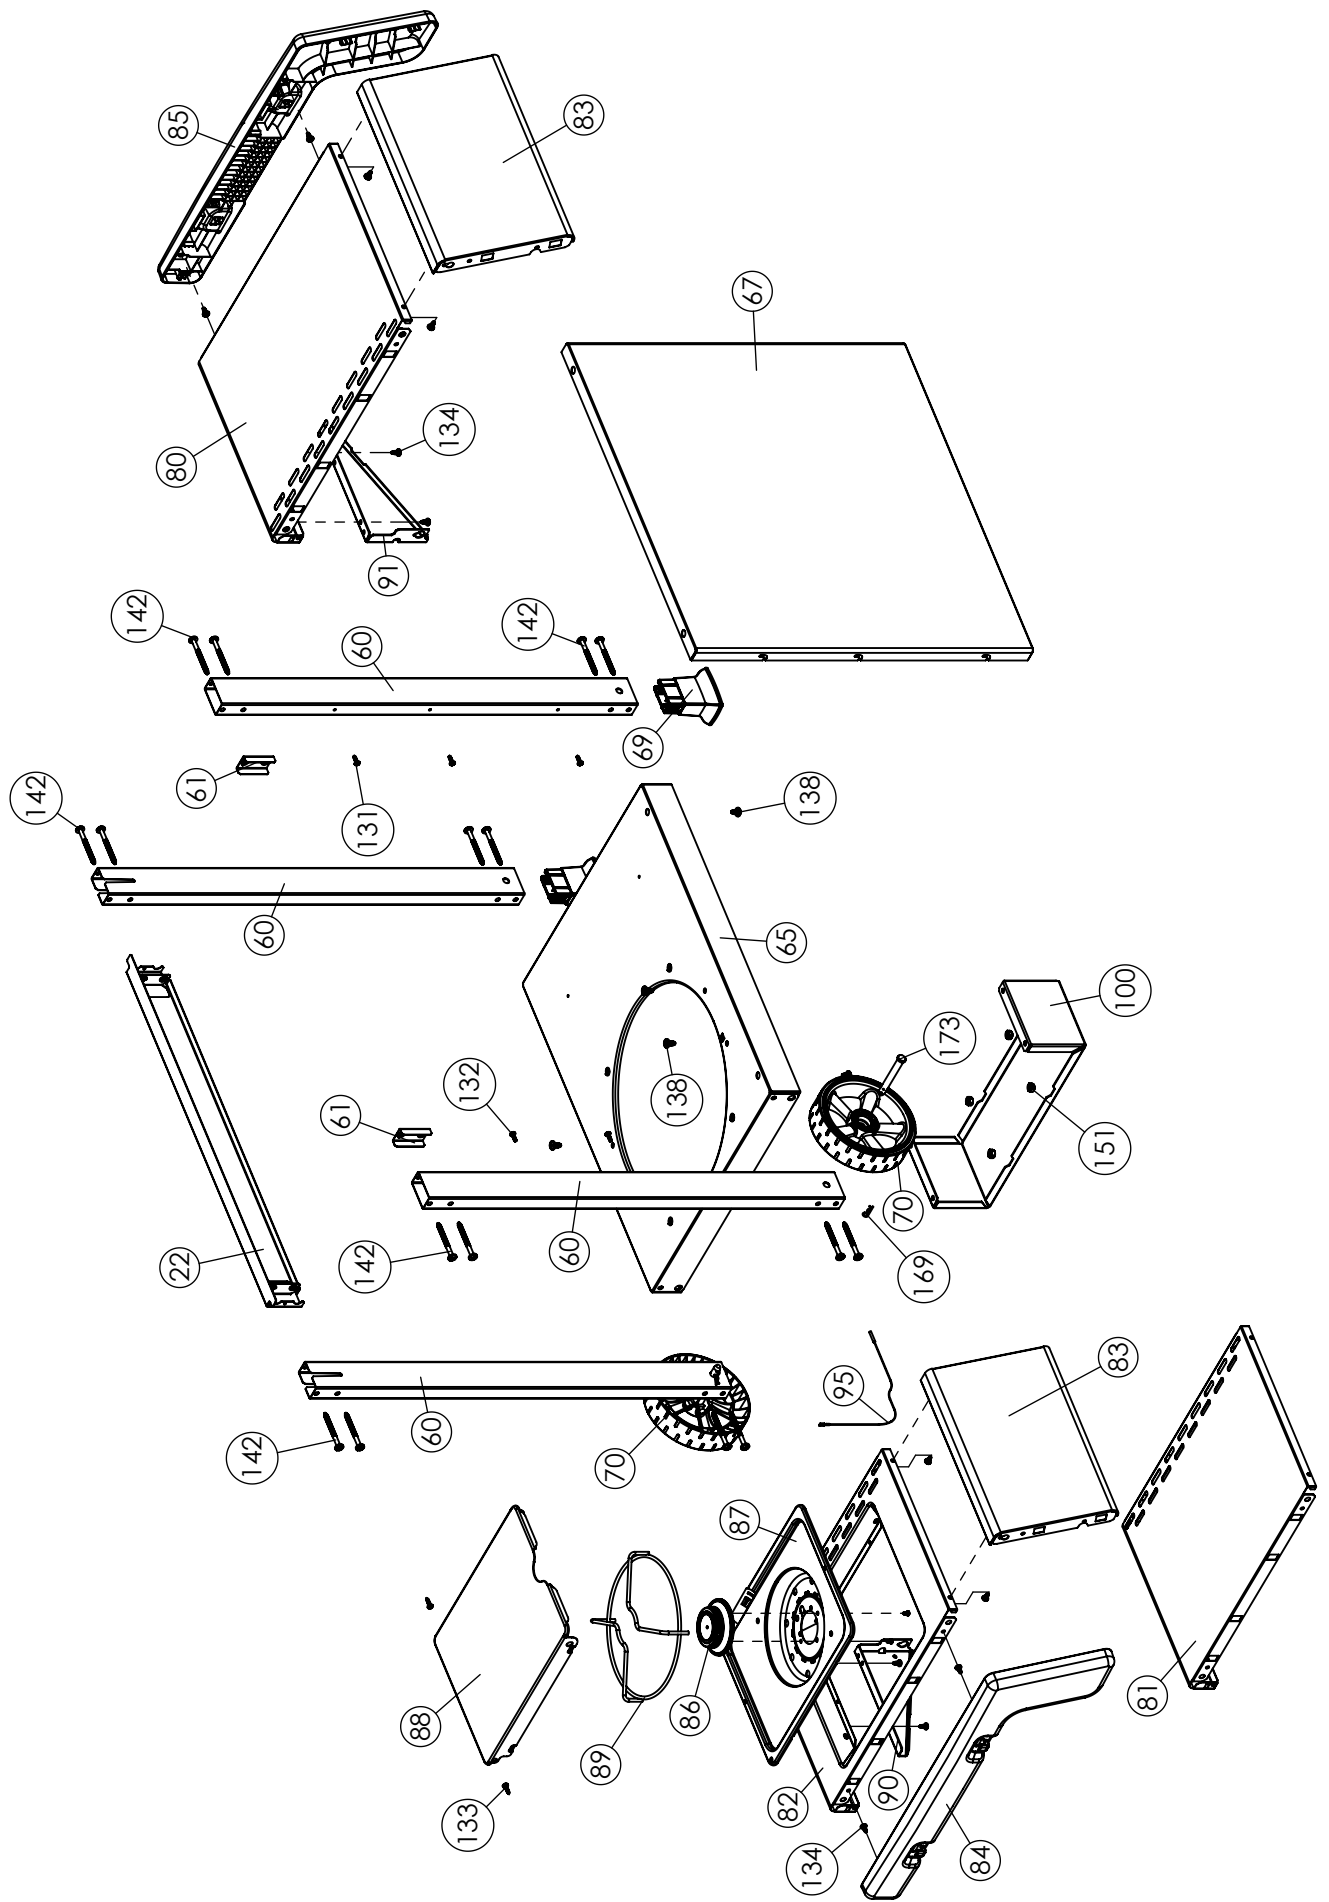

<u>KEY #</u>	<u>ITEM #</u>	<u>DESCRIPTION</u>	<u>6822-53</u>	<u>6822-63</u>
1	56104-831	LID - SIDE PANEL - LEFT	1	1
2	56104-811	LID - SIDE PANEL - RIGHT	1	1
3	56315-801	LID - OUTER PANEL	1	1
	56315-804		•	•
4	56245-30	LID - INNER PANEL	1	1
5	24005-12A	HANDLE	1	1
6	24009-936	HANDLE BEZEL	2	2
8	44089-60	NAMEPLATE	1	1
9	10571-6	HEAT INDICATOR	1	1
11	52114-131R	PANEL - SIDE UPPER - LEFT	1	1
12	52114-111R	PANEL - SIDE UPPER - RIGHT	1	1
15	56005-001P	COOKBOX ASSEMBLY	1	1
17	27249-90	GREASE SHEILD	4	4
18	52445-92	HEAT SHEILD - FRONT	1	1
20	52349-921	REAR FIREBOX COVER	2	2
22	52335-121	REAR - BRACE	1	1
23	52315-151	PANEL - HOOD	1	1
25	52904-144E	BURNER - MAIN	4	4
26	52225-014	COLLECTOR BOX - FRONT LOWER	1	1
27	52215-014	COLLECTOR BOX - FRONT UPPER	1	1
28	52015-244	CONTROL COVER	•	1
	52015-124		1	•
29	59005-035	CONTROL ASSEMBLY	•	1
	59005-015		1	•
30	S13473-079	HOSE - SIDE BURNER	•	1
38	22002-268	CONTROL KNOB - BEZEL	4	4
39	22001-168	CONTROL KNOB - BEZEL	•	1
40	10472-K431	CONTROL KNOB	4	4
41	10472-K231	CONTROL KNOB	•	1
42	10342-246	ELECTRONIC IGNITOR	•	1
	10342-245		1	•
43	10342-E13	ELECTRODE	2	2
44	52249-404	HEAT TENT	4	4
45	52002-181	GRID - PORCELAIN	2	2
46	52005-091	GRID - WARMING RACK	1	1
47	57055-902	GREASE TRAY	1	1
48	22049-102	GREASE TRAY - BRACKET	2	2
49	52009-902	GREASE PAN	1	1
60	51209-101	LEG	4	4
61	52340-202	LEG - BRACKET	2	2
65	51695-131R	CABINET - LOWER SHELF	1	1
67	51245-911R	FRONT PANNEL	1	1
69	51429-158	RESIN FOOT	2	2
70	10892-608	WHEEL	2	2
80	53104-111	SIDE SHELF	1	1
81	53104-131	SIDE SHELF	1	•
82	53104-151	SIDE SHELF - SIDE BURNER	•	1
83	53404-114	SIDE SHELF - FASCIA	2	2
84	53184-138	SIDE SHELF - END CAP - LEFT	1	1
85	53184-118	SIDE SHELF - END CAP - RIGHT	1	1
86	10390-E10E	SIDE BURNER	•	1
87	53004-271	SIDE BURNER - BODY	•	1
88	53000-251	SIDE BURNER - COVER	•	1
89	63139-981	SIDE BURNER GRID	•	1
90	23030-631	SIDE SHELF - BRACKET - LEFT	1	1
91	23030-611	SIDE SHELF - BRACKET - RIGHT	1	1
95	10342-T18	SIDE BURNER ELECTRODE	•	1
100	21039-30	TANK RETAINER	1	1
130	Y-12835	SCREW - #6 X 1/4	•	2
131	S21125	SCREW - #8 X 3/8	16	16
132	S21124	SCREW - #8 X 1/2	15	15
133	Y-12641	SCREW - SHOULDER #8 X 1/2	8	8
134	Y-29304	SCREW - #10-24 X 3/8	16	16
135	S35094	SCREW - #10-24 X 5/8	1	1
136	Y-29310	SCREW - #10-24 X 3/4	4	4
138	Y-12865	SCREW - 1/4-20 X 1/2	30	30
139	Y-11546	SCREW - SHOULDER 1/4-20 X 5/8	4	4
140	Y-12310	SCREW - 1/4-20 X 3/4	4	4
141	Y-12860	SCREW - 1/4-20 X 1	2	2
142	Y-11562	SCREW - 1/4-20 X 2 1/2	12	12
150	Y-29307	NUT - #10-24	2	2
151	Y-11793	NUT - 1/4-20	2	2
155	Y-12870	WASHER - #10	6	6
169	S21233	CLIP	4	4
170	10240-23	HINGE PIN	2	2
171	S21242	CLIP	4	4
172	Y-11544	BURNER SCREW	3	3
173	10240-13	WHEEL PIN	2	2
175	Y-11230	CLIP	•	1
180	Y-11231	BUMPER - ROUND	3	3
181	Y-11235	LID BUMPER - ROUND	5	5
182	20005-000	MATCH LIGHT CHAIN	1	1