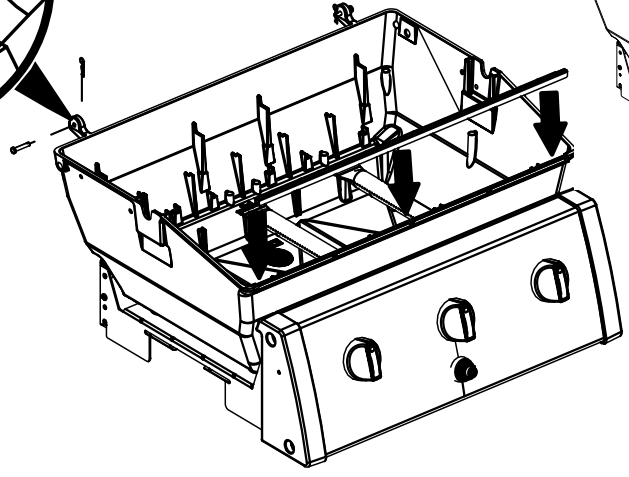

15

- (2)
- (2)
- (2)