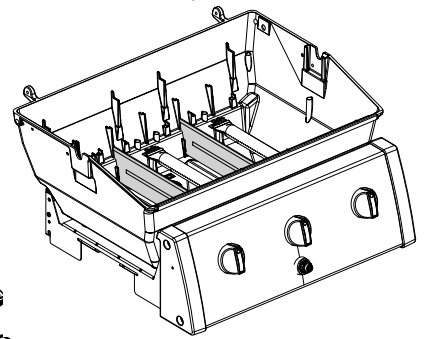

15

- (2)
- (2)
- (2)