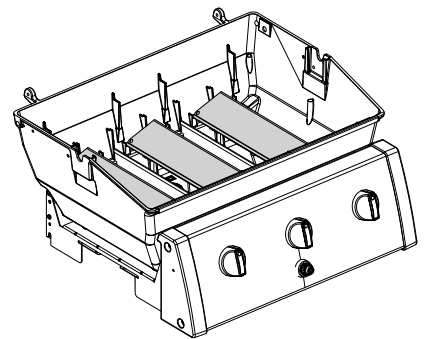

15

- (2)
- (2)
- (2)