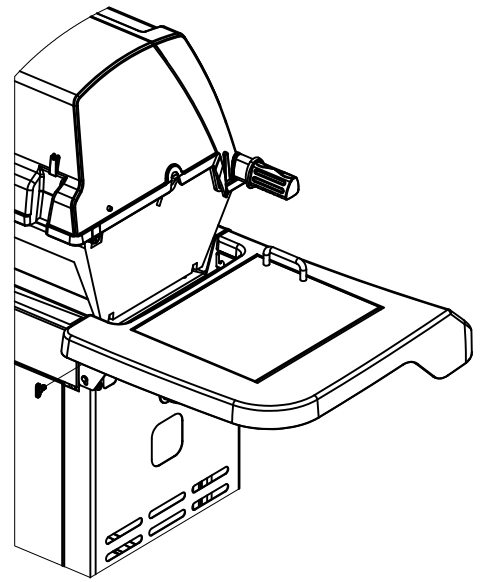

11

(1) 

12

(2)

13

14

PARTS LIST / LISTE DES PIÈCES

KEY #	ITEM #	DESCRIPTION	DESCRIPTION	4674-4	4684-4	4685-4	4687-4	8674-4	8684-4
				4674-7	4684-7	4685-7	4687-7	8674-7	8684-7
1	S11426	CASTING BOTTOM	FOND DU FOYER	1	1	1	1	.	.
	10909-T50	CASTING BOTTOM	FOND DU FOYER	1	1
2	S11250	CASTING TOP	COUVERCLE DU GRIL	1	1	1	1	.	.
	10473-T50	CASTING TOP	COUVERCLE DU GRIL	1	1
3	S14019	NAMEPLATE	PLAQUE D'IDENTIFICATION	1	1	1	1	1	1
4	10958-K69	TOP CASTING INSERT	PANNEAU DE COUVERCLE	1	1	1	1	.	.
	10958-K70	TOP CASTING INSERT	PANNEAU DE COUVERCLE	1	1
5	10571-6	HEAT INDICATOR	INDICATEUR DE CHALEUR	1	1	1	1	1	1
6	S21235	HINGE PIN	GOUPILLE DE CHARNIÈRE	2	2	2	2	.	.
	10240-15	HINGE PIN	GOUPILLE DE CHARNIÈRE	2	2
6A	S21237	HINGE SPACER	ENTRETOISE DE CHARNIÈRE	2	2
7	S21233	HITCH PIN CLIP	ATTACHE DE CHEVILLE	6	6	6	6	6	6
9	S12029	GRID - PORCELAIN	GRILLE	2	2
	S12024	GRID - S.S.	GRILLE - A.I.	.	.	2	.	.	.
	S12033	GRID - PORCELAIN	GRILLE	3	3
	10225-T406	GRID - PORCELAIN	GRILLE	.	.	.	2	.	.
10	10222-T424	FLAV-R-WAVE	FLAV-R-WAVE	.	.	.	1	.	.
	10222-T425	FLAV-R-WAVE S.S.	FLAV-R-WAVE A.I.	1	1	1	.	1	1
11	S12206	GRID - WARMING RACK	GRILLE	.	.	1	1	.	.
	S12207	GRID - WARMING RACK	GRILLE	1	1
	10225-T528	GRID - WARMING RACK	GRILLE	1	1
12	10225-T627	SWING BASKET	PANIER À BALANCOIR	1	1
13	Y-11797	BOLT - SWING BASKET	BOULON POUR PANIER A BALANCOIR	2	2
15	S10017	BURNER/VENTURI ASSY	ENSEMBLE DE BRULEUR	1	1	1	1	1	1
17	10342-242	ROTARY IGNITOR	ALLUMEUR ROTATIF	.	.	1	1	.	1
	10342-248	ROTARY IGNITOR	ALLUMEUR ROTATIF	1	.	.	.	1	.
	10472-K40	ROTARY IGNITOR KNOB	BOUTON ROTATOIRE D'IGNITOR	1	1	1	1	1	1
	S21124S	SCREW - 8 x 1/2 S.S.	VIS - 8 X 1/2 S.S.	.	.	2	.	2	2
18	S15500	ELECTRODE	ELECTRODE	1	1	1	1	1	1
21	10440-T60	CONTROL ASSY LP-3V	SOUPAPE, (GAZ PROPANE)	1
	10440-T61	CONTROL ASSY NG-3V	SOUPAPE, (GAZ NATUREL)	1
	10440-T84	CONTROL ASSY LP-3V	SOUPAPE, (GAZ PROPANE)	1	.
	10440-T85	CONTROL ASSY NG-3V	SOUPAPE, (GAZ NATUREL)	1	.
	10442-T62	CONTROL ASSY LP-4V	SOUPAPE, (GAZ PROPANE)	.	1	1	1	.	.
	10442-T63	CONTROL ASSY NG-4V	SOUPAPE, (GAZ NATUREL)	.	1	1	1	.	.
	10442-T86	CONTROL ASSY LP-4V	SOUPAPE, (GAZ PROPANE)	1
	10442-T87	CONTROL ASSY NG-4V	SOUPAPE, (GAZ NATUREL)	1
21A.	S13467-091	HOSE-SIDE BURNER LP	TUYAU DU BRULEUR LATERAL PL	.	1	1	1	.	1
	S13467-132	HOSE-SIDE BURNER NG	TUYAU DU BRULEUR LATERAL GN	.	1	1	1	.	1
	Y-11230	COTTER PIN	ATTACHE DE CHEVILLE	.	1	1	1	.	1
21B.	10110-94	TUBE-REAR BURNER ASSY	TUBE DE BRULEUR ARRIERE	1	1	1	1	1	1
22	10114-20	HOSE & REGULATOR LP - QCC1	TUYAU ET REGULATEUR PL - QCC1	1	1	1	1	1	1
	10111-K47	HOSE NATURAL GAS	TUYAU (GAZ NATUREL)	1	1	1	1	1	1
23	10472-K37	CONTROL KNOB	BOUTON DE CONTROLE	3	4	4	4	3	4
30	10086-E85	DECO PLATE - 4V S.S.	PLAQUE DECORATIVE - 4V A.I.	.	.	1	.	.	1
	10086-E524	DECO PLATE - 3V	PLAQUE DECORATIVE - 3V	1
	10086-E534	DECO PLATE - 4V	PLAQUE DECORATIVE - 4V	.	1	.	1	.	.
	10086-E721	DECO PLATE - 3V S.S.	PLAQUE DECORATIVE - 3V A.I.	1	.
31	10194-E501	CONTROL COVER	PANNEAU DE CONTROLE	1	1	1	1	1	1
33	10184-R801	RADIATION SHIELD	ÉCRAN DE CHALEUR	1	1	1	1	1	1
35	10184-E401	SUPPORT-CASTING-LEFT	SUPPORT GAUCHE DU FOYER	1	1	1	1	1	1
36	10184-E411	SUPPORT-CASTING-RIGHT	SUPPORT DROIT DU FOYER	1	1	1	1	1	1
37	10184-E461	SUPPORT-SIDE SHELF-LEFT	SUPPORT TABLETTE DE GAUCHE	2	2	2	2	2	2
37A	10184-E62	SUPPORT-SIDE SHELF-LEFT	SUPPORT TABLETTE DE GAUCHE	2	2	2	2	2	2
38	10184-E471	SUPPORT-SIDE SHELF-RIGHT	SUPPORT TABLETTE DE DROIT	2	2	2	2	2	2
38A	10184-E63	SUPPORT-SIDE SHELF-RIGHT	SUPPORT TABLETTE DE DROIT	2	2	2	2	2	2
39	10956-E561	BRACE-REAR	SUPPORT ARRIERE	1	1	1	1	1	1
40	10958-R82	BASE	TABLETTE INFERIEURE	1	1	1	1	1	1
41	10956-E571	BRACE-FRONT	SUPPORT AVANT	1	1	1	1	1	1
42	10958-E79	DOOR	PORTE	2	2	2	2	2	2
43	10958-E761	SIDE PANEL BLK	PANNEAU LATERALE	2	2	2	2	2	2
44	10958-E901	PANEL - REAR	PANNEAU - ARRIÈRE	1	1	1	1	1	1