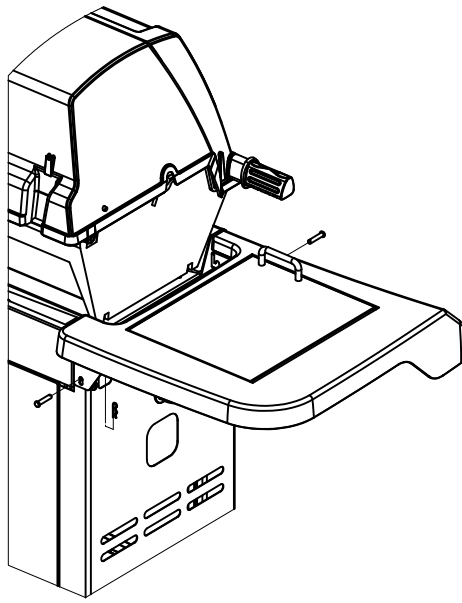

11

(1) 

12

(2)

13

14

PARTS LIST / LISTE DES PIÈCES

KEY #	ITEM #	DESCRIPTION	DESCRIPTION	4674-4	4684-4	4685-4	4687-4	8674-4	8684-4
				4674-7	4684-7	4685-7	4687-7	8674-7	8684-7
1	S11426	CASTING BOTTOM	FOND DU FOYER	1	1	1	1	.	.
	10909-T50	CASTING BOTTOM	FOND DU FOYER	1	1
2	S11250	CASTING TOP	COUVERCLE DU GRIL	1	1	1	1	.	.
	10473-T50	CASTING TOP	COUVERCLE DU GRIL	1	1
3	S14019	NAMEPLATE	PLAQUE D'IDENTIFICATION	1	1	1	1	1	1
4	10958-K69	TOP CASTING INSERT	PANNEAU DE COUVERCLE	1	1	1	1	.	.
	10958-K70	TOP CASTING INSERT	PANNEAU DE COUVERCLE	1	1
5	10571-6	HEAT INDICATOR	INDICATEUR DE CHALEUR	1	1	1	1	1	1
6	S21235	HINGE PIN	GOUPILLE DE CHARNIÈRE	2	2	2	2	.	.
	10240-15	HINGE PIN	GOUPILLE DE CHARNIÈRE	2	2
6A	S21237	HINGE SPACER	ENTRETOISE DE CHARNIÈRE	2	2
7	S21233	HITCH PIN CLIP	ATTACHE DE CHEVILLE	6	6	6	6	6	6
9	S12029	GRID - PORCELAIN	GRILLE	2	2
	S12024	GRID - S.S.	GRILLE - A.I.	.	.	2	.	.	.
	S12033	GRID - PORCELAIN	GRILLE	3	3
	10225-T406	GRID - PORCELAIN	GRILLE	.	.	.	2	.	.
10	10222-T424	FLAV-R-WAVE	FLAV-R-WAVE	.	.	.	1	.	.
	10222-T425	FLAV-R-WAVE S.S.	FLAV-R-WAVE A.I.	1	1	1	.	1	1
11	S12206	GRID - WARMING RACK	GRILLE	.	.	1	1	.	.
	S12207	GRID - WARMING RACK	GRILLE	1	1
	10225-T528	GRID - WARMING RACK	GRILLE	1	1
12	10225-T627	SWING BASKET	PANIER À BALANCOIR	1	1
13	Y-11797	BOLT - SWING BASKET	BOULON POUR PANIER A BALANCOIR	2	2
15	S10017	BURNER/VENTURI ASSY	ENSEMBLE DE BRULEUR	1	1	1	1	1	1
17	10342-242	ROTARY IGNITOR	ALLUMEUR ROTATIF	.	.	1	1	.	1
	10342-248	ROTARY IGNITOR	ALLUMEUR ROTATIF	1	.	.	.	1	.
	10472-K40	ROTARY IGNITOR KNOB	BOUTON ROTATOIRE D'IGNITOR	1	1	1	1	1	1
	S21124S	SCREW - 8 x 1/2 S.S.	VIS - 8 X 1/2 S.S.	.	.	2	.	2	2
18	S15500	ELECTRODE	ELECTRODE	1	1	1	1	1	1
21	10440-T60	CONTROL ASSY LP-3V	SOUPAPE, (GAZ PROPANE)	1
	10440-T61	CONTROL ASSY NG-3V	SOUPAPE, (GAZ NATUREL)	1
	10440-T84	CONTROL ASSY LP-3V	SOUPAPE, (GAZ PROPANE)	1	.
	10440-T85	CONTROL ASSY NG-3V	SOUPAPE, (GAZ NATUREL)	1	.
	10442-T62	CONTROL ASSY LP-4V	SOUPAPE, (GAZ PROPANE)	.	1	1	1	.	.
	10442-T63	CONTROL ASSY NG-4V	SOUPAPE, (GAZ NATUREL)	.	1	1	1	.	.
	10442-T86	CONTROL ASSY LP-4V	SOUPAPE, (GAZ PROPANE)	1
	10442-T87	CONTROL ASSY NG-4V	SOUPAPE, (GAZ NATUREL)	1
21A.	S13467-091	HOSE-SIDE BURNER LP	TUYAU DU BRULEUR LATERAL PL	.	1	1	1	.	1
	S13467-132	HOSE-SIDE BURNER NG	TUYAU DU BRULEUR LATERAL GN	.	1	1	1	.	1
	Y-11230	COTTER PIN	ATTACHE DE CHEVILLE	.	1	1	1	.	1
21B.	10110-94	TUBE-REAR BURNER ASSY	TUBE DE BRULEUR ARRIERE	1	1	1	1	1	1
22	10114-20	HOSE & REGULATOR LP - QCC1	TUYAU ET REGULATEUR PL - QCC1	1	1	1	1	1	1
	10111-K47	HOSE NATURAL GAS	TUYAU (GAZ NATUREL)	1	1	1	1	1	1
23	10472-K37	CONTROL KNOB	BOUTON DE CONTROLE	3	4	4	4	3	4
30	10086-E85	DECO PLATE - 4V S.S.	PLAQUE DECORATIVE - 4V A.I.	.	.	1	.	.	1
	10086-E524	DECO PLATE - 3V	PLAQUE DECORATIVE - 3V	1
	10086-E534	DECO PLATE - 4V	PLAQUE DECORATIVE - 4V	.	1	.	1	.	.
	10086-E721	DECO PLATE - 3V S.S.	PLAQUE DECORATIVE - 3V A.I.	1	.
31	10194-E501	CONTROL COVER	PANNEAU DE CONTROLE	1	1	1	1	1	1
33	10184-R801	RADIATION SHIELD	ÉCRAN DE CHALEUR	1	1	1	1	1	1
35	10184-E401	SUPPORT-CASTING-LEFT	SUPPORT GAUCHE DU FOYER	1	1	1	1	1	1
36	10184-E411	SUPPORT-CASTING-RIGHT	SUPPORT DROIT DU FOYER	1	1	1	1	1	1
37	10184-E461	SUPPORT-SIDE SHELF-LEFT	SUPPORT TABLETTE DE GAUCHE	2	2	2	2	2	2
37A	10184-E62	SUPPORT-SIDE SHELF-LEFT	SUPPORT TABLETTE DE GAUCHE	2	2	2	2	2	2
38	10184-E471	SUPPORT-SIDE SHELF-RIGHT	SUPPORT TABLETTE DE DROIT	2	2	2	2	2	2
38A	10184-E63	SUPPORT-SIDE SHELF-RIGHT	SUPPORT TABLETTE DE DROIT	2	2	2	2	2	2
39	10956-E561	BRACE-REAR	SUPPORT ARRIERE	1	1	1	1	1	1
40	10958-R82	BASE	TABLETTE INFERIEURE	1	1	1	1	1	1
41	10956-E571	BRACE-FRONT	SUPPORT AVANT	1	1	1	1	1	1
42	10958-E79	DOOR	PORTE	2	2	2	2	2	2
43	10958-E761	SIDE PANEL BLK	PANNEAU LATERALE	2	2	2	2	2	2
44	10958-E901	PANEL - REAR	PANNEAU - ARRIÈRE	1	1	1	1	1	1