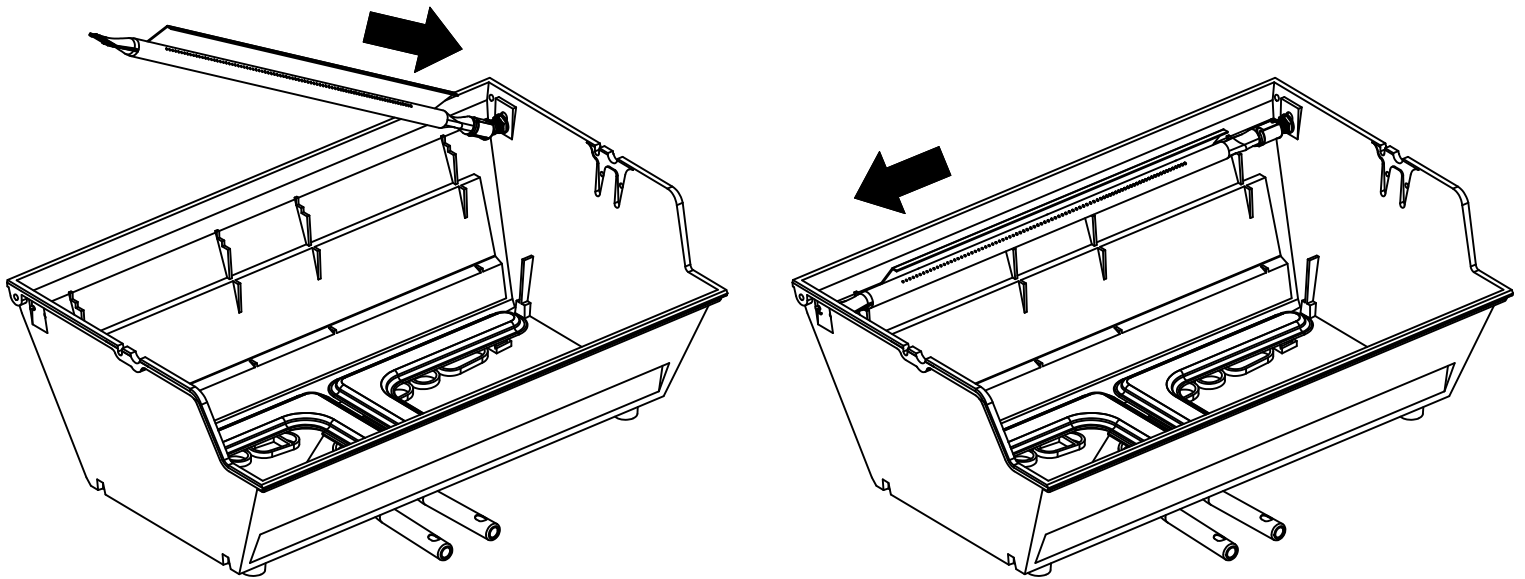

11

(1) 

12

(2)

13

14

PARTS LIST / LISTE DES PIÈCES

KEY #	ITEM #	DESCRIPTION	DESCRIPTION	4674-4	4684-4	4685-4	4687-4	8674-4	8684-4
				4674-7	4684-7	4685-7	4687-7	8674-7	8684-7
1	S11426	CASTING BOTTOM	FOND DU FOYER	1	1	1	1	.	.
	10909-T50	CASTING BOTTOM	FOND DU FOYER	1	1
2	S11250	CASTING TOP	COUVERCLE DU GRIL	1	1	1	1	.	.
	10473-T50	CASTING TOP	COUVERCLE DU GRIL	1	1
3	S14019	NAMEPLATE	PLAQUE D'IDENTIFICATION	1	1	1	1	1	1
4	10958-K69	TOP CASTING INSERT	PANNEAU DE COUVERCLE	1	1	1	1	.	.
	10958-K70	TOP CASTING INSERT	PANNEAU DE COUVERCLE	1	1
5	10571-6	HEAT INDICATOR	INDICATEUR DE CHALEUR	1	1	1	1	1	1
6	S21235	HINGE PIN	GOUPILLE DE CHARNIÈRE	2	2	2	2	.	.
	10240-15	HINGE PIN	GOUPILLE DE CHARNIÈRE	2	2
6A	S21237	HINGE SPACER	ENTRETOISE DE CHARNIÈRE	2	2
7	S21233	HITCH PIN CLIP	ATTACHE DE CHEVILLE	6	6	6	6	6	6
9	S12029	GRID - PORCELAIN	GRILLE	2	2
	S12024	GRID - S.S.	GRILLE - A.I.	.	.	2	.	.	.
	S12033	GRID - PORCELAIN	GRILLE	3	3
	10225-T406	GRID - PORCELAIN	GRILLE	.	.	.	2	.	.
10	10222-T424	FLAV-R-WAVE	FLAV-R-WAVE	.	.	.	1	.	.
	10222-T425	FLAV-R-WAVE S.S.	FLAV-R-WAVE A.I.	1	1	1	.	1	1
11	S12206	GRID - WARMING RACK	GRILLE	.	.	1	1	.	.
	S12207	GRID - WARMING RACK	GRILLE	1	1
	10225-T528	GRID - WARMING RACK	GRILLE	1	1
12	10225-T627	SWING BASKET	PANIER À BALANCOIR	1	1
13	Y-11797	BOLT - SWING BASKET	BOULON POUR PANIER A BALANCOIR	2	2
15	S10017	BURNER/VENTURI ASSY	ENSEMBLE DE BRULEUR	1	1	1	1	1	1
17	10342-242	ROTARY IGNITOR	ALLUMEUR ROTATIF	.	.	1	1	.	1
	10342-248	ROTARY IGNITOR	ALLUMEUR ROTATIF	1	.	.	.	1	.
	10472-K40	ROTARY IGNITOR KNOB	BOUTON ROTATOIRE D'IGNITOR	1	1	1	1	1	1
	S21124S	SCREW - 8 x 1/2 S.S.	VIS - 8 X 1/2 S.S.	.	.	2	.	2	2
18	S15500	ELECTRODE	ELECTRODE	1	1	1	1	1	1
21	10440-T60	CONTROL ASSY LP-3V	SOUPAPE, (GAZ PROPANE)	1
	10440-T61	CONTROL ASSY NG-3V	SOUPAPE, (GAZ NATUREL)	1
	10440-T84	CONTROL ASSY LP-3V	SOUPAPE, (GAZ PROPANE)	1	.
	10440-T85	CONTROL ASSY NG-3V	SOUPAPE, (GAZ NATUREL)	1	.
	10442-T62	CONTROL ASSY LP-4V	SOUPAPE, (GAZ PROPANE)	.	1	1	1	.	.
	10442-T63	CONTROL ASSY NG-4V	SOUPAPE, (GAZ NATUREL)	.	1	1	1	.	.
	10442-T86	CONTROL ASSY LP-4V	SOUPAPE, (GAZ PROPANE)	1
	10442-T87	CONTROL ASSY NG-4V	SOUPAPE, (GAZ NATUREL)	1
21A.	S13467-091	HOSE-SIDE BURNER LP	TUYAU DU BRULEUR LATERAL PL	.	1	1	1	.	1
	S13467-132	HOSE-SIDE BURNER NG	TUYAU DU BRULEUR LATERAL GN	.	1	1	1	.	1
	Y-11230	COTTER PIN	ATTACHE DE CHEVILLE	.	1	1	1	.	1
21B.	10110-94	TUBE-REAR BURNER ASSY	TUBE DE BRULEUR ARRIERE	1	1	1	1	1	1
22	10114-20	HOSE & REGULATOR LP - QCC1	TUYAU ET REGULATEUR PL - QCC1	1	1	1	1	1	1
	10111-K47	HOSE NATURAL GAS	TUYAU (GAZ NATUREL)	1	1	1	1	1	1
23	10472-K37	CONTROL KNOB	BOUTON DE CONTROLE	3	4	4	4	3	4
30	10086-E85	DECO PLATE - 4V S.S.	PLAQUE DECORATIVE - 4V A.I.	.	.	1	.	.	1
	10086-E524	DECO PLATE - 3V	PLAQUE DECORATIVE - 3V	1
	10086-E534	DECO PLATE - 4V	PLAQUE DECORATIVE - 4V	.	1	.	1	.	.
	10086-E721	DECO PLATE - 3V S.S.	PLAQUE DECORATIVE - 3V A.I.	1	.
31	10194-E501	CONTROL COVER	PANNEAU DE CONTROLE	1	1	1	1	1	1
33	10184-R801	RADIATION SHIELD	ÉCRAN DE CHALEUR	1	1	1	1	1	1
35	10184-E401	SUPPORT-CASTING-LEFT	SUPPORT GAUCHE DU FOYER	1	1	1	1	1	1
36	10184-E411	SUPPORT-CASTING-RIGHT	SUPPORT DROIT DU FOYER	1	1	1	1	1	1
37	10184-E461	SUPPORT-SIDE SHELF-LEFT	SUPPORT TABLETTE DE GAUCHE	2	2	2	2	2	2
37A	10184-E62	SUPPORT-SIDE SHELF-LEFT	SUPPORT TABLETTE DE GAUCHE	2	2	2	2	2	2
38	10184-E471	SUPPORT-SIDE SHELF-RIGHT	SUPPORT TABLETTE DE DROIT	2	2	2	2	2	2
38A	10184-E63	SUPPORT-SIDE SHELF-RIGHT	SUPPORT TABLETTE DE DROIT	2	2	2	2	2	2
39	10956-E561	BRACE-REAR	SUPPORT ARRIERE	1	1	1	1	1	1
40	10958-R82	BASE	TABLETTE INFERIEURE	1	1	1	1	1	1
41	10956-E571	BRACE-FRONT	SUPPORT AVANT	1	1	1	1	1	1
42	10958-E79	DOOR	PORTE	2	2	2	2	2	2
43	10958-E761	SIDE PANEL BLK	PANNEAU LATERALE	2	2	2	2	2	2
44	10958-E901	PANEL - REAR	PANNEAU - ARRIÈRE	1	1	1	1	1	1