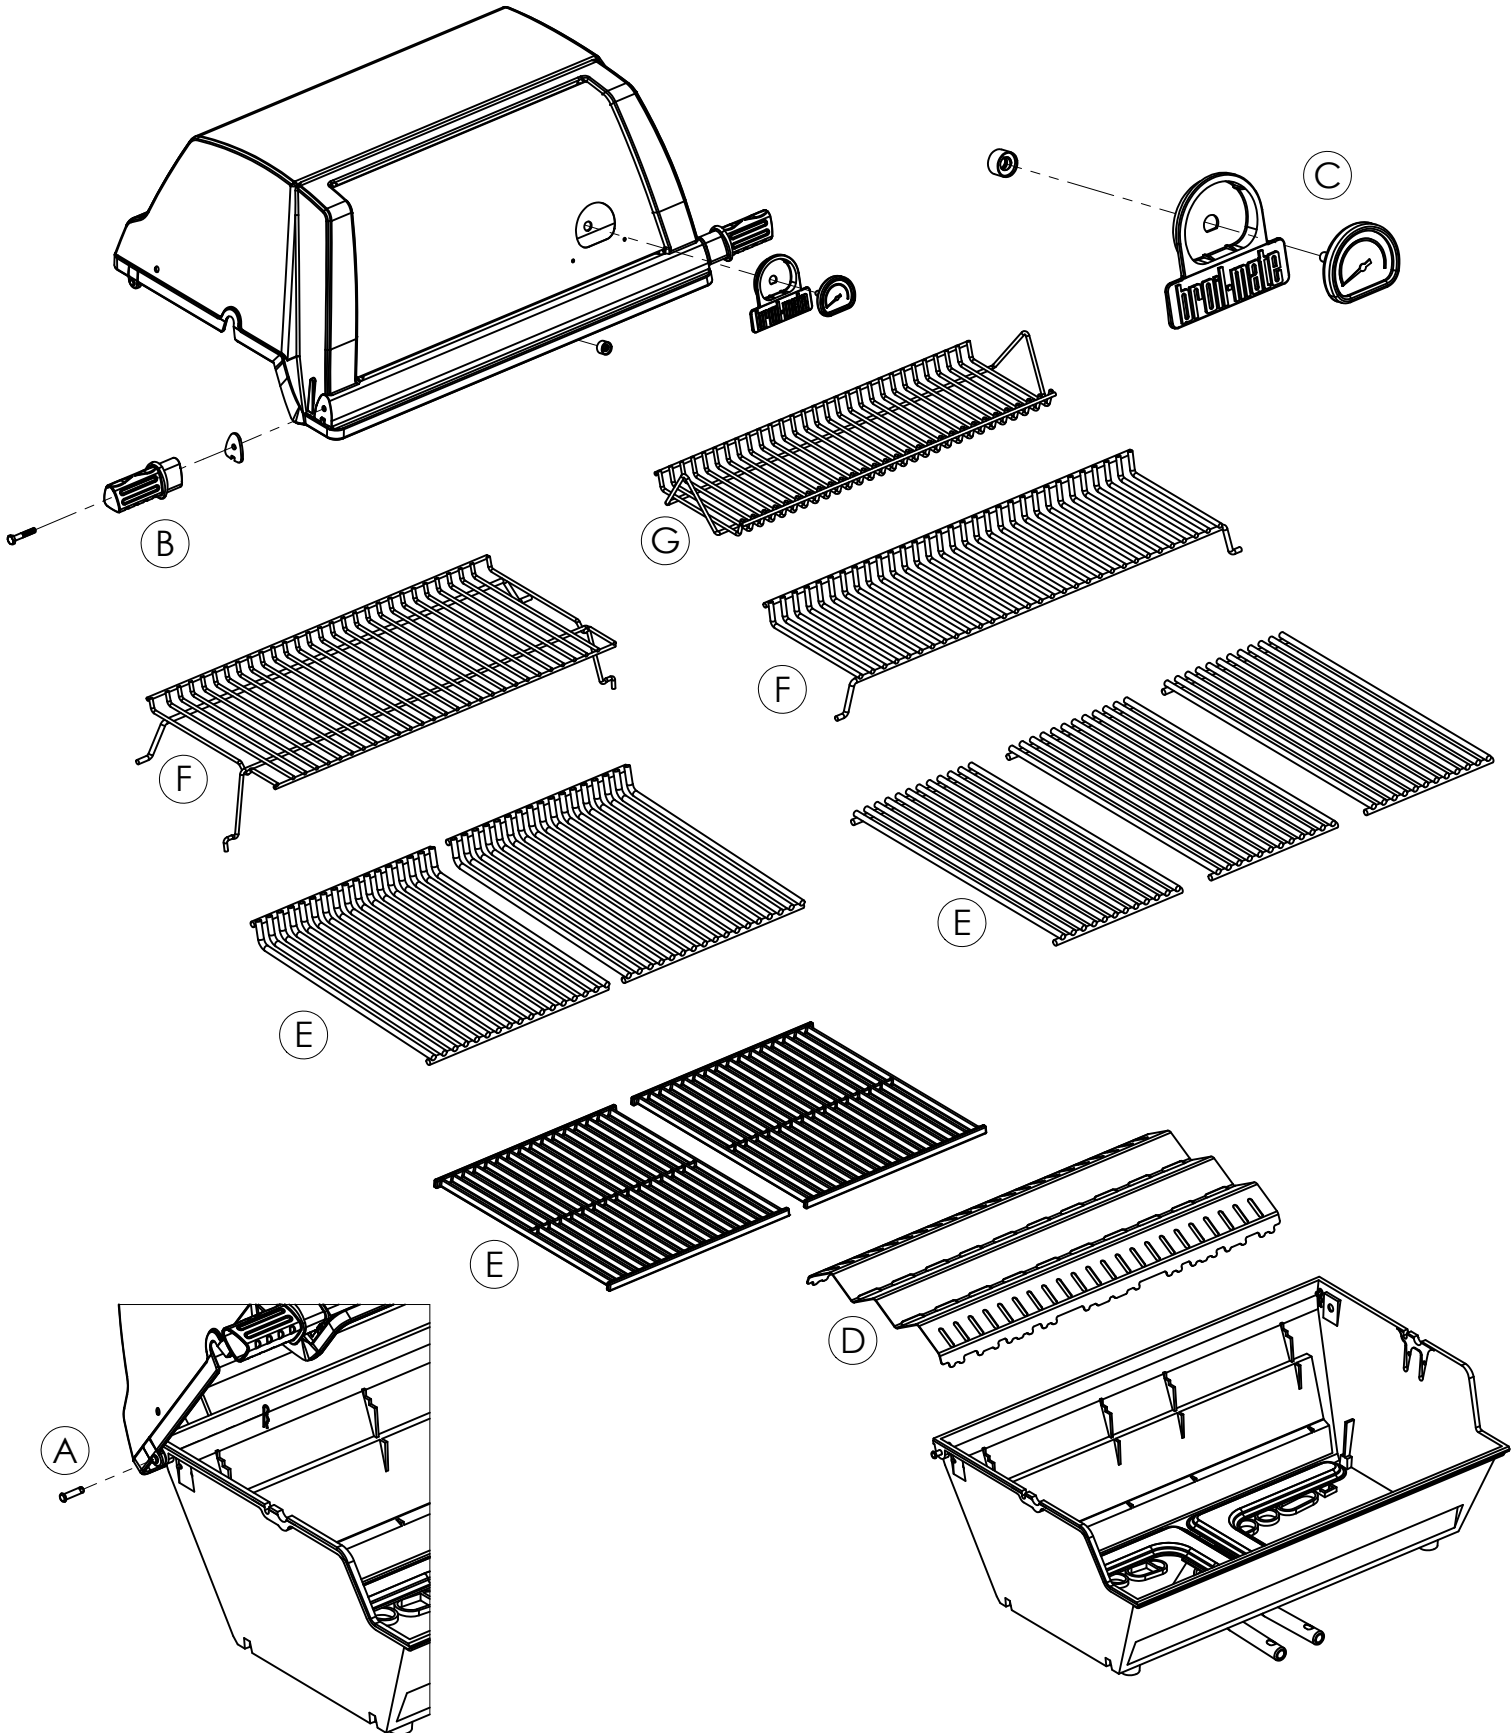

11

(1) 

12

(2)

13

14

PARTS LIST / LISTE DES PIÈCES

KEY #	ITEM #	DESCRIPTION	DESCRIPTION	4674-4	4684-4	4685-4	4687-4	8674-4	8684-4
				4674-7	4684-7	4685-7	4687-7	8674-7	8684-7
1	S11426	CASTING BOTTOM	FOND DU FOYER	1	1	1	1	.	.
	10909-T50	CASTING BOTTOM	FOND DU FOYER	1	1
2	S11250	CASTING TOP	COUVERCLE DU GRIL	1	1	1	1	.	.
	10473-T50	CASTING TOP	COUVERCLE DU GRIL	1	1
3	S14019	NAMEPLATE	PLAQUE D'IDENTIFICATION	1	1	1	1	1	1
4	10958-K69	TOP CASTING INSERT	PANNEAU DE COUVERCLE	1	1	1	1	.	.
	10958-K70	TOP CASTING INSERT	PANNEAU DE COUVERCLE	1	1
5	10571-6	HEAT INDICATOR	INDICATEUR DE CHALEUR	1	1	1	1	1	1
6	S21235	HINGE PIN	GOUPILLE DE CHARNIÈRE	2	2	2	2	.	.
	10240-15	HINGE PIN	GOUPILLE DE CHARNIÈRE	2	2
6A	S21237	HINGE SPACER	ENTRETOISE DE CHARNIÈRE	2	2
7	S21233	HITCH PIN CLIP	ATTACHE DE CHEVILLE	6	6	6	6	6	6
9	S12029	GRID - PORCELAIN	GRILLE	2	2
	S12024	GRID - S.S.	GRILLE - A.I.	.	.	2	.	.	.
	S12033	GRID - PORCELAIN	GRILLE	3	3
	10225-T406	GRID - PORCELAIN	GRILLE	.	.	.	2	.	.
10	10222-T424	FLAV-R-WAVE	FLAV-R-WAVE	.	.	.	1	.	.
	10222-T425	FLAV-R-WAVE S.S.	FLAV-R-WAVE A.I.	1	1	1	.	1	1
11	S12206	GRID - WARMING RACK	GRILLE	.	.	1	1	.	.
	S12207	GRID - WARMING RACK	GRILLE	1	1
	10225-T528	GRID - WARMING RACK	GRILLE	1	1
12	10225-T627	SWING BASKET	PANIER À BALANCOIR	1	1
13	Y-11797	BOLT - SWING BASKET	BOULON POUR PANIER A BALANCOIR	2	2
15	S10017	BURNER/VENTURI ASSY	ENSEMBLE DE BRULEUR	1	1	1	1	1	1
17	10342-242	ROTARY IGNITOR	ALLUMEUR ROTATIF	.	.	1	1	.	1
	10342-248	ROTARY IGNITOR	ALLUMEUR ROTATIF	1	.	.	.	1	.
	10472-K40	ROTARY IGNITOR KNOB	BOUTON ROTATOIRE D'IGNITOR	1	1	1	1	1	1
	S21124S	SCREW - 8 x 1/2 S.S.	VIS - 8 X 1/2 S.S.	.	.	2	.	2	2
18	S15500	ELECTRODE	ELECTRODE	1	1	1	1	1	1
21	10440-T60	CONTROL ASSY LP-3V	SOUPAPE, (GAZ PROPANE)	1
	10440-T61	CONTROL ASSY NG-3V	SOUPAPE, (GAZ NATUREL)	1
	10440-T84	CONTROL ASSY LP-3V	SOUPAPE, (GAZ PROPANE)	1	.
	10440-T85	CONTROL ASSY NG-3V	SOUPAPE, (GAZ NATUREL)	1	.
	10442-T62	CONTROL ASSY LP-4V	SOUPAPE, (GAZ PROPANE)	.	1	1	1	.	.
	10442-T63	CONTROL ASSY NG-4V	SOUPAPE, (GAZ NATUREL)	.	1	1	1	.	.
	10442-T86	CONTROL ASSY LP-4V	SOUPAPE, (GAZ PROPANE)	1
	10442-T87	CONTROL ASSY NG-4V	SOUPAPE, (GAZ NATUREL)	1
21A.	S13467-091	HOSE-SIDE BURNER LP	TUYAU DU BRULEUR LATERAL PL	.	1	1	1	.	1
	S13467-132	HOSE-SIDE BURNER NG	TUYAU DU BRULEUR LATERAL GN	.	1	1	1	.	1
	Y-11230	COTTER PIN	ATTACHE DE CHEVILLE	.	1	1	1	.	1
21B.	10110-94	TUBE-REAR BURNER ASSY	TUBE DE BRULEUR ARRIERE	1	1	1	1	1	1
22	10114-20	HOSE & REGULATOR LP - QCC1	TUYAU ET REGULATEUR PL - QCC1	1	1	1	1	1	1
	10111-K47	HOSE NATURAL GAS	TUYAU (GAZ NATUREL)	1	1	1	1	1	1
23	10472-K37	CONTROL KNOB	BOUTON DE CONTROLE	3	4	4	4	3	4
30	10086-E85	DECO PLATE - 4V S.S.	PLAQUE DECORATIVE - 4V A.I.	.	.	1	.	.	1
	10086-E524	DECO PLATE - 3V	PLAQUE DECORATIVE - 3V	1
	10086-E534	DECO PLATE - 4V	PLAQUE DECORATIVE - 4V	.	1	.	1	.	.
	10086-E721	DECO PLATE - 3V S.S.	PLAQUE DECORATIVE - 3V A.I.	1	.
31	10194-E501	CONTROL COVER	PANNEAU DE CONTROLE	1	1	1	1	1	1
33	10184-R801	RADIATION SHIELD	ÉCRAN DE CHALEUR	1	1	1	1	1	1
35	10184-E401	SUPPORT-CASTING-LEFT	SUPPORT GAUCHE DU FOYER	1	1	1	1	1	1
36	10184-E411	SUPPORT-CASTING-RIGHT	SUPPORT DROIT DU FOYER	1	1	1	1	1	1
37	10184-E461	SUPPORT-SIDE SHELF-LEFT	SUPPORT TABLETTE DE GAUCHE	2	2	2	2	2	2
37A	10184-E62	SUPPORT-SIDE SHELF-LEFT	SUPPORT TABLETTE DE GAUCHE	2	2	2	2	2	2
38	10184-E471	SUPPORT-SIDE SHELF-RIGHT	SUPPORT TABLETTE DE DROIT	2	2	2	2	2	2
38A	10184-E63	SUPPORT-SIDE SHELF-RIGHT	SUPPORT TABLETTE DE DROIT	2	2	2	2	2	2
39	10956-E561	BRACE-REAR	SUPPORT ARRIERE	1	1	1	1	1	1
40	10958-R82	BASE	TABLETTE INFERIEURE	1	1	1	1	1	1
41	10956-E571	BRACE-FRONT	SUPPORT AVANT	1	1	1	1	1	1
42	10958-E79	DOOR	PORTE	2	2	2	2	2	2
43	10958-E761	SIDE PANEL BLK	PANNEAU LATERALE	2	2	2	2	2	2
44	10958-E901	PANEL - REAR	PANNEAU - ARRIÈRE	1	1	1	1	1	1