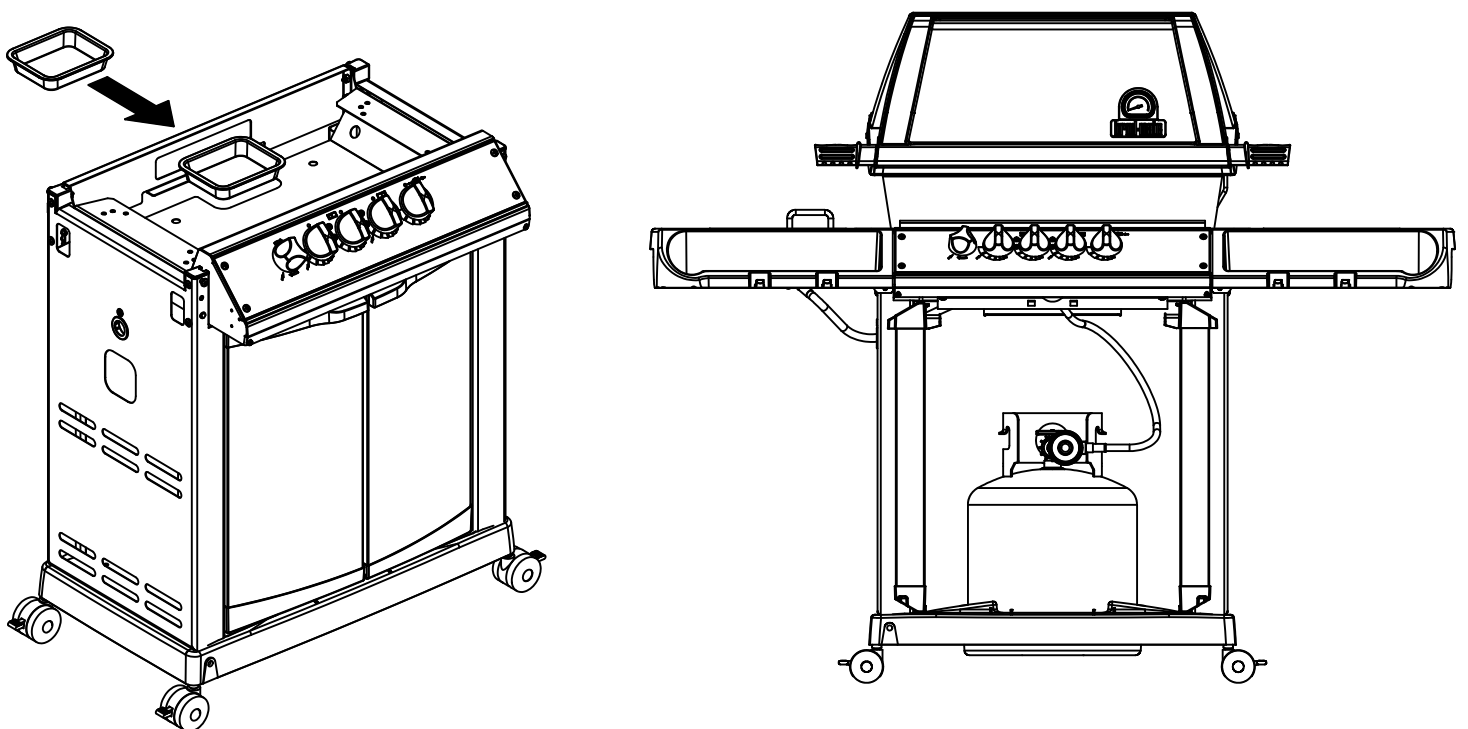

11

(1) 

12

(2)

13

14

PARTS LIST / LISTE DES PIÈCES

KEY #	ITEM #	DESCRIPTION	DESCRIPTION	4674-4	4684-4	4685-4	4687-4	8674-4	8684-4
				4674-7	4684-7	4685-7	4687-7	8674-7	8684-7
1	S11426	CASTING BOTTOM	FOND DU FOYER	1	1	1	1	.	.
	10909-T50	CASTING BOTTOM	FOND DU FOYER	1	1
2	S11250	CASTING TOP	COUVERCLE DU GRIL	1	1	1	1	.	.
	10473-T50	CASTING TOP	COUVERCLE DU GRIL	1	1
3	S14019	NAMEPLATE	PLAQUE D'IDENTIFICATION	1	1	1	1	1	1
4	10958-K69	TOP CASTING INSERT	PANNEAU DE COUVERCLE	1	1	1	1	.	.
	10958-K70	TOP CASTING INSERT	PANNEAU DE COUVERCLE	1	1
5	10571-6	HEAT INDICATOR	INDICATEUR DE CHALEUR	1	1	1	1	1	1
6	S21235	HINGE PIN	GOUPILLE DE CHARNIÈRE	2	2	2	2	.	.
	10240-15	HINGE PIN	GOUPILLE DE CHARNIÈRE	2	2
6A	S21237	HINGE SPACER	ENTRETOISE DE CHARNIÈRE	2	2
7	S21233	HITCH PIN CLIP	ATTACHE DE CHEVILLE	6	6	6	6	6	6
9	S12029	GRID - PORCELAIN	GRILLE	2	2
	S12024	GRID - S.S.	GRILLE - A.I.	.	.	2	.	.	.
	S12033	GRID - PORCELAIN	GRILLE	3	3
	10225-T406	GRID - PORCELAIN	GRILLE	.	.	.	2	.	.
10	10222-T424	FLAV-R-WAVE	FLAV-R-WAVE	.	.	.	1	.	.
	10222-T425	FLAV-R-WAVE S.S.	FLAV-R-WAVE A.I.	1	1	1	.	1	1
11	S12206	GRID - WARMING RACK	GRILLE	.	.	1	1	.	.
	S12207	GRID - WARMING RACK	GRILLE	1	1
	10225-T528	GRID - WARMING RACK	GRILLE	1	1
12	10225-T627	SWING BASKET	PANIER À BALANCOIR	1	1
13	Y-11797	BOLT - SWING BASKET	BOULON POUR PANIER A BALANCOIR	2	2
15	S10017	BURNER/VENTURI ASSY	ENSEMBLE DE BRULEUR	1	1	1	1	1	1
17	10342-242	ROTARY IGNITOR	ALLUMEUR ROTATIF	.	.	1	1	.	1
	10342-248	ROTARY IGNITOR	ALLUMEUR ROTATIF	1	.	.	.	1	.
	10472-K40	ROTARY IGNITOR KNOB	BOUTON ROTATOIRE D'IGNITOR	1	1	1	1	1	1
	S21124S	SCREW - 8 x 1/2 S.S.	VIS - 8 X 1/2 S.S.	.	.	2	.	2	2
18	S15500	ELECTRODE	ELECTRODE	1	1	1	1	1	1
21	10440-T60	CONTROL ASSY LP-3V	SOUPAPE, (GAZ PROPANE)	1
	10440-T61	CONTROL ASSY NG-3V	SOUPAPE, (GAZ NATUREL)	1
	10440-T84	CONTROL ASSY LP-3V	SOUPAPE, (GAZ PROPANE)	1	.
	10440-T85	CONTROL ASSY NG-3V	SOUPAPE, (GAZ NATUREL)	1	.
	10442-T62	CONTROL ASSY LP-4V	SOUPAPE, (GAZ PROPANE)	.	1	1	1	.	.
	10442-T63	CONTROL ASSY NG-4V	SOUPAPE, (GAZ NATUREL)	.	1	1	1	.	.
	10442-T86	CONTROL ASSY LP-4V	SOUPAPE, (GAZ PROPANE)	1
	10442-T87	CONTROL ASSY NG-4V	SOUPAPE, (GAZ NATUREL)	1
21A.	S13467-091	HOSE-SIDE BURNER LP	TUYAU DU BRULEUR LATERAL PL	.	1	1	1	.	1
	S13467-132	HOSE-SIDE BURNER NG	TUYAU DU BRULEUR LATERAL GN	.	1	1	1	.	1
	Y-11230	COTTER PIN	ATTACHE DE CHEVILLE	.	1	1	1	.	1
21B.	10110-94	TUBE-REAR BURNER ASSY	TUBE DE BRULEUR ARRIERE	1	1	1	1	1	1
22	10114-20	HOSE & REGULATOR LP - QCC1	TUYAU ET REGULATEUR PL - QCC1	1	1	1	1	1	1
	10111-K47	HOSE NATURAL GAS	TUYAU (GAZ NATUREL)	1	1	1	1	1	1
23	10472-K37	CONTROL KNOB	BOUTON DE CONTROLE	3	4	4	4	3	4
30	10086-E85	DECO PLATE - 4V S.S.	PLAQUE DECORATIVE - 4V A.I.	.	.	1	.	.	1
	10086-E524	DECO PLATE - 3V	PLAQUE DECORATIVE - 3V	1
	10086-E534	DECO PLATE - 4V	PLAQUE DECORATIVE - 4V	.	1	.	1	.	.
	10086-E721	DECO PLATE - 3V S.S.	PLAQUE DECORATIVE - 3V A.I.	1	.
31	10194-E501	CONTROL COVER	PANNEAU DE CONTROLE	1	1	1	1	1	1
33	10184-R801	RADIATION SHIELD	ÉCRAN DE CHALEUR	1	1	1	1	1	1
35	10184-E401	SUPPORT-CASTING-LEFT	SUPPORT GAUCHE DU FOYER	1	1	1	1	1	1
36	10184-E411	SUPPORT-CASTING-RIGHT	SUPPORT DROIT DU FOYER	1	1	1	1	1	1
37	10184-E461	SUPPORT-SIDE SHELF-LEFT	SUPPORT TABLETTE DE GAUCHE	2	2	2	2	2	2
37A	10184-E62	SUPPORT-SIDE SHELF-LEFT	SUPPORT TABLETTE DE GAUCHE	2	2	2	2	2	2
38	10184-E471	SUPPORT-SIDE SHELF-RIGHT	SUPPORT TABLETTE DE DROIT	2	2	2	2	2	2
38A	10184-E63	SUPPORT-SIDE SHELF-RIGHT	SUPPORT TABLETTE DE DROIT	2	2	2	2	2	2
39	10956-E561	BRACE-REAR	SUPPORT ARRIERE	1	1	1	1	1	1
40	10958-R82	BASE	TABLETTE INFERIEURE	1	1	1	1	1	1
41	10956-E571	BRACE-FRONT	SUPPORT AVANT	1	1	1	1	1	1
42	10958-E79	DOOR	PORTE	2	2	2	2	2	2
43	10958-E761	SIDE PANEL BLK	PANNEAU LATERALE	2	2	2	2	2	2
44	10958-E901	PANEL - REAR	PANNEAU - ARRIÈRE	1	1	1	1	1	1