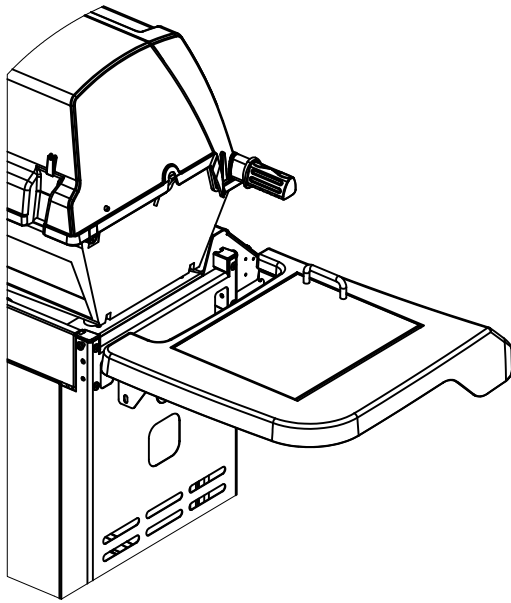

11

(1) 

12

(2)

13

14

PARTS LIST / LISTE DES PIÈCES

KEY #	ITEM #	DESCRIPTION	DESCRIPTION	4674-4	4684-4	4685-4	4687-4	8674-4	8684-4
				4674-7	4684-7	4685-7	4687-7	8674-7	8684-7
1	S11426	CASTING BOTTOM	FOND DU FOYER	1	1	1	1	.	.
	10909-T50	CASTING BOTTOM	FOND DU FOYER	1	1
2	S11250	CASTING TOP	COUVERCLE DU GRIL	1	1	1	1	.	.
	10473-T50	CASTING TOP	COUVERCLE DU GRIL	1	1
3	S14019	NAMEPLATE	PLAQUE D'IDENTIFICATION	1	1	1	1	1	1
4	10958-K69	TOP CASTING INSERT	PANNEAU DE COUVERCLE	1	1	1	1	.	.
	10958-K70	TOP CASTING INSERT	PANNEAU DE COUVERCLE	1	1
5	10571-6	HEAT INDICATOR	INDICATEUR DE CHALEUR	1	1	1	1	1	1
6	S21235	HINGE PIN	GOUPILLE DE CHARNIÈRE	2	2	2	2	.	.
	10240-15	HINGE PIN	GOUPILLE DE CHARNIÈRE	2	2
6A	S21237	HINGE SPACER	ENTRETOISE DE CHARNIÈRE	2	2
7	S21233	HITCH PIN CLIP	ATTACHE DE CHEVILLE	6	6	6	6	6	6
9	S12029	GRID - PORCELAIN	GRILLE	2	2
	S12024	GRID - S.S.	GRILLE - A.I.	.	.	2	.	.	.
	S12033	GRID - PORCELAIN	GRILLE	3	3
	10225-T406	GRID - PORCELAIN	GRILLE	.	.	.	2	.	.
10	10222-T424	FLAV-R-WAVE	FLAV-R-WAVE	.	.	.	1	.	.
	10222-T425	FLAV-R-WAVE S.S.	FLAV-R-WAVE A.I.	1	1	1	.	1	1
11	S12206	GRID - WARMING RACK	GRILLE	.	.	1	1	.	.
	S12207	GRID - WARMING RACK	GRILLE	1	1
	10225-T528	GRID - WARMING RACK	GRILLE	1	1
12	10225-T627	SWING BASKET	PANIER À BALANCOIR	1	1
13	Y-11797	BOLT - SWING BASKET	BOULON POUR PANIER A BALANCOIR	2	2
15	S10017	BURNER/VENTURI ASSY	ENSEMBLE DE BRULEUR	1	1	1	1	1	1
17	10342-242	ROTARY IGNITOR	ALLUMEUR ROTATIF	.	.	1	1	.	1
	10342-248	ROTARY IGNITOR	ALLUMEUR ROTATIF	1	.	.	.	1	.
	10472-K40	ROTARY IGNITOR KNOB	BOUTON ROTATOIRE D'IGNITOR	1	1	1	1	1	1
	S21124S	SCREW - 8 x 1/2 S.S.	VIS - 8 X 1/2 S.S.	.	.	2	.	2	2
18	S15500	ELECTRODE	ELECTRODE	1	1	1	1	1	1
21	10440-T60	CONTROL ASSY LP-3V	SOUPAPE, (GAZ PROPANE)	1
	10440-T61	CONTROL ASSY NG-3V	SOUPAPE, (GAZ NATUREL)	1
	10440-T84	CONTROL ASSY LP-3V	SOUPAPE, (GAZ PROPANE)	1	.
	10440-T85	CONTROL ASSY NG-3V	SOUPAPE, (GAZ NATUREL)	1	.
	10442-T62	CONTROL ASSY LP-4V	SOUPAPE, (GAZ PROPANE)	.	1	1	1	.	.
	10442-T63	CONTROL ASSY NG-4V	SOUPAPE, (GAZ NATUREL)	.	1	1	1	.	.
	10442-T86	CONTROL ASSY LP-4V	SOUPAPE, (GAZ PROPANE)	1
	10442-T87	CONTROL ASSY NG-4V	SOUPAPE, (GAZ NATUREL)	1
21A.	S13467-091	HOSE-SIDE BURNER LP	TUYAU DU BRULEUR LATERAL PL	.	1	1	1	.	1
	S13467-132	HOSE-SIDE BURNER NG	TUYAU DU BRULEUR LATERAL GN	.	1	1	1	.	1
	Y-11230	COTTER PIN	ATTACHE DE CHEVILLE	.	1	1	1	.	1
21B.	10110-94	TUBE-REAR BURNER ASSY	TUBE DE BRULEUR ARRIERE	1	1	1	1	1	1
22	10114-20	HOSE & REGULATOR LP - QCC1	TUYAU ET REGULATEUR PL - QCC1	1	1	1	1	1	1
	10111-K47	HOSE NATURAL GAS	TUYAU (GAZ NATUREL)	1	1	1	1	1	1
23	10472-K37	CONTROL KNOB	BOUTON DE CONTROLE	3	4	4	4	3	4
30	10086-E85	DECO PLATE - 4V S.S.	PLAQUE DECORATIVE - 4V A.I.	.	.	1	.	.	1
	10086-E524	DECO PLATE - 3V	PLAQUE DECORATIVE - 3V	1
	10086-E534	DECO PLATE - 4V	PLAQUE DECORATIVE - 4V	.	1	.	1	.	.
	10086-E721	DECO PLATE - 3V S.S.	PLAQUE DECORATIVE - 3V A.I.	1	.
31	10194-E501	CONTROL COVER	PANNEAU DE CONTROLE	1	1	1	1	1	1
33	10184-R801	RADIATION SHIELD	ÉCRAN DE CHALEUR	1	1	1	1	1	1
35	10184-E401	SUPPORT-CASTING-LEFT	SUPPORT GAUCHE DU FOYER	1	1	1	1	1	1
36	10184-E411	SUPPORT-CASTING-RIGHT	SUPPORT DROIT DU FOYER	1	1	1	1	1	1
37	10184-E461	SUPPORT-SIDE SHELF-LEFT	SUPPORT TABLETTE DE GAUCHE	2	2	2	2	2	2
37A	10184-E62	SUPPORT-SIDE SHELF-LEFT	SUPPORT TABLETTE DE GAUCHE	2	2	2	2	2	2
38	10184-E471	SUPPORT-SIDE SHELF-RIGHT	SUPPORT TABLETTE DE DROIT	2	2	2	2	2	2
38A	10184-E63	SUPPORT-SIDE SHELF-RIGHT	SUPPORT TABLETTE DE DROIT	2	2	2	2	2	2
39	10956-E561	BRACE-REAR	SUPPORT ARRIERE	1	1	1	1	1	1
40	10958-R82	BASE	TABLETTE INFERIEURE	1	1	1	1	1	1
41	10956-E571	BRACE-FRONT	SUPPORT AVANT	1	1	1	1	1	1
42	10958-E79	DOOR	PORTE	2	2	2	2	2	2
43	10958-E761	SIDE PANEL BLK	PANNEAU LATERALE	2	2	2	2	2	2
44	10958-E901	PANEL - REAR	PANNEAU - ARRIÈRE	1	1	1	1	1	1