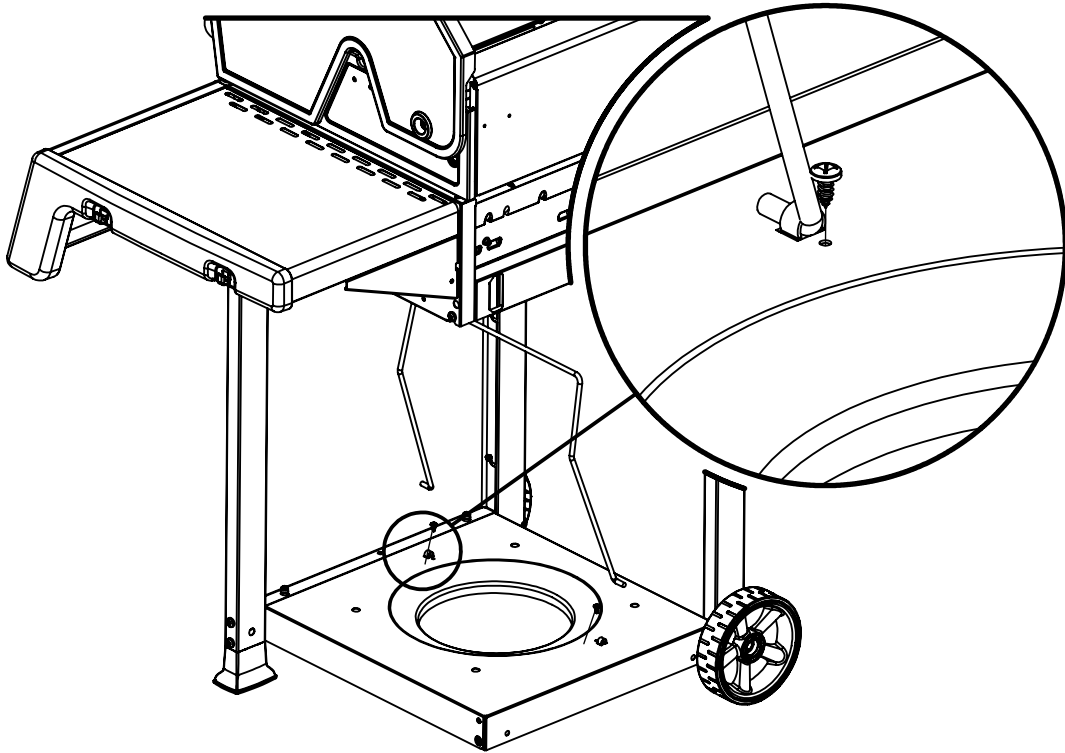

(2)  (2)  (2) 

11

12

(2)  (2) 

13

KEY #	ITEM #	DESCRIPTION	DESCRIPTION	DESCRIPCION	5012-54/57	5012-64/67	6012-54/57	6012-64/67	6112-54/57	7012-54/57	7012-64/67
1	56104-331	LID - SIDE PANEL - LEFT	COUVERCLE - PANNEAU LATERAL - GAUCHE	TAPA - PANEL LATERAL - IZQUIERDA	1	1	1	1	1	1	1
2	56104-311	LID - SIDE PANEL - RIGHT	COUVERCLE - PANNEAU LATERAL - DROITE	TAPA - PANEL LATERAL - DERECHA	1	1	1	1	1	1	1
3	56314-301	LID - OUTER PANEL	COUVERCLE - PANNEAU EXTERIEUR	TAPA - PANEL EXTERIOR	1	1	1	1	1	1	1
	56314-304				1	1	1	1	1	1	1
4	56244-30	LID - INNER PANEL	COUVERCLE - PANNEAU INTERIEUR	TAPA - PANEL INTERIOR	1	1	1	1	1	1	1
5	24004-12A	HANDLE	POIGNEE	MANGO	1	1	1	1	1	1	1
6	24009-936	HANDLE BEZEL	MONTURE DE POIGNEE	BISEL DEL MANGO	2	2	2	2	2	2	2
8	10018-S50	NAMEPLATE	PLAQUE D'IDENTIFICATION	PLACA CON NOMBRE	1	1	1	1	1	1	1
	50089-H501				1	1	1	1	1	1	1
	10018-BM50				1	1	1	1	1	1	1
9	10571-5	HEAT INDICATOR	INDICATEUR DE CHALEUR	INDICADOR DE TEMPERATURA	1	1	1	1	1	1	1
11	52114-131R	PANEL - SIDE UPPER - LEFT	PANNEAU - LATERAL SUPERIEUR - GAUCHE	PANEL - LATERAL SUPERIOR - IZQUIERDO	1	1	1	1	1	1	1
12	52114-111R	PANEL - SIDE UPPER - RIGHT	PANNEAU - LATERAL SUPERIEUR - DROITE	PANEL - LATERAL SUPERIOR - DERECHO	1	1	1	1	1	1	1
15	56004-001P	COOKBOX ASSEMBLY	COOKBOX ASSEMBLEE	CONJUNTO DE CAJA DE COCCION	1	1	1	1	1	1	1
17	27245-90	GREASE SHIELD	PROTECTION CONTRE LA GRAISSE	PROTECTOR CONTRA GRASA	1	1	1	1	1	1	1
18	52445-92	HEAT SHIELD - FRONT	PROTECTION CONTRE LA CHALEUR - FRONTAL	PROTECTOR CONTRA CALOR - FRENTE	1	1	1	1	1	1	1
22	52334-121	REAR - BRACE	ETRESILLON - ARRIERE	POSTERIOR - SOPORTE	1	1	1	1	1	1	1
23	52314-151	PANEL - HOOD	PANNEAU DE LA CUVE	PANEL - CUBIERTA	1	1	1	1	1	1	1
25	52904-144LP	BURNER - MAIN	BRULEUR - PRINCIPAL	QUEMADOR - PRINCIPAL	3/1	3/1	3/1	3/1	3/1	3/1	3/1
	52904-144NG				1/3	1/3	1/3	1/3	1/3	1/3	1/3
26	52224-024	COLLECTOR BOX - FRONT LOWER	RECIPIENT - FRONTAL INFERIEUR	CAJA RECOLECTORA - DELANTERA INFERIOR	1	1	1	1	1	1	1
27	52214-024	COLLECTOR BOX - FRONT UPPER	RECIPIENT - FRONTAL SUPERIEUR	CAJA RECOLECTORA - DELANTERA SUPERIOR	1	1	1	1	1	1	1
28	52013-234	CONTROL COVER	PANNEAU DE CONTROLE	CUBIERTA DE CONTROL	1	1	1	1	1	1	1
	52013-114				1	1	1	1	1	1	1
29	59004-034	CONTROL ASSEMBLY	SOUPAPE	MECANISMO DE CONTROL	1	1	1	1	1	1	1
	59004-037				1	1	1	1	1	1	1
	59004-014				1	1	1	1	1	1	1
	59004-017				1	1	1	1	1	1	1
30	S13470-091	HOSE - SIDE BURNER	TUYAU - BRULEUR DE COTE	MANGUERA - QUEMADOR LATERAL	1	1	1	1	1	1	1
	S13470-132				1	1	1	1	1	1	1
31	10114-20	HOSE & REGULATOR	TUYAU ET REGULATEUR PL	MANGUERA Y REGULADOR	1/1	1/1	1/1	1/1	1/1	1/1	1/1
	10111-K45	NATURAL GAS HOSE	TUYAU DE GAZ NATUREL	MANGUERA PARA GAS NATURAL	1/1	1/1	1/1	1/1	1/1	1/1	1/1
40	10472-K37	CONTROL KNOB	BOUTON DE CONTROLE	PERILLA DE CONTROL	3	3	3	3	3	3	3
41	50479-168	CONTROL KNOB	BOUTON DE CONTROLE	PERILLA DE CONTROL	1	1	1	1	1	1	1
42	10342-246	ELECTRONIC IGNITOR	ALLUMAGE ELECTRONIQUE	ENCENDEDOR ELECTRONICO	1	1	1	1	1	1	1
	10342-245				1	1	1	1	1	1	1
43	10342-E13	ELECTRODE	ELECTRODE	ELECTRODO	2	2	2	2	2	2	2
44	52249-401	FLAV-R-WAVE ®	FLAV-R-WAVE ®	FLAV-R-WAVE®	1	1	1	1	1	1	1
	52249-404				3	3	3	3	3	3	3
45	52007-181	GRID - PORCELAIN	GRILLE EN PORCELAIN	REJILLA - PORCELANA	1	1	1	1	1	1	1
	52002-181				1	1	1	1	1	1	1
46	52004-091	GRID - WARMING RACK	GRILLE - MAINTIEN AU CHAUD	REJILLA - ESTANTE PARA CALENTAR	1	1	1	1	1	1	1
47	57054-902	GREASE TRAY	PLATEAU A GRAISSE	BANDEJA RECOLECTORA DE GRASA	1	1	1	1	1	1	1
48	22049-102	GREASE TRAY - BRACKERT	PLATEAU A GRAISSE - FERROVIAIRE	BANDEJA RECOLECTORA DE GRASA - SOPORTE	2	2	2	2	2	2	2
49	52009-902	GREASE PAN	CUVETTE A GRAISSE	BANDEJA PARA LA GRASA	1	1	1	1	1	1	1
59	51299-101	LEG -FORNT	LEG-AVANT	PATA-FACHADA	2	2	2	2	2	2	2
60	51399-101	LEG-REAR	LEG-ARRIERE	PATA-TRASERO	2	2	2	2	2	2	2
61	52339-202	LEG - BRACKET	LEG - SUPPORT	PARA - SOPORTE	2	2	2	2	2	2	2
65	51694-141R	CABINET - LOWER SHELF	TABLETTE INFERIEURE	GABINETE - ESTANTE INFERIOR	1	1	1	1	1	1	1
67	51244-911R	FRONT PANNEL	AVANT PANNEAU	PANEL FRONTAL	1	1	1	1	1	1	1
69	51429-158	RESIN FOOT	RESINE - PIED	TOPE DE RESINA	2	2	2	2	2	2	2
70	10892-608	WHEEL	ROUE	RUEDA	2	2	2	2	2	2	2
80	53104-11S1	SIDE SHELF	TABLETTE DE COTE	ESTANTE LATERAL	2	1	2	1	2	2	1
82	53104-15S1	SIDE SHELF - SIDE BURNER	TABLETTE DE COTE - BRULEUR DE COTE	ESTANTE LATERAL - QUEMADOR LATERAL	1	1	1	1	1	1	1
83	53404-114	SIDE SHELF - FASCIA	TABLETTE DE COTE - FASCIA	ESTANTE LATERAL - PLACA FRONTAL	2	2	2	2	2	2	2
84	53184-13	SIDE SHELF - END CAP - LEFT	TABLETTE DE COTE - FASCIA - GAUCHE	ESTANTE LATERAL - TAPA DE EXTREMO - IZQUIERDA	1	1	1	1	1	1	1
85	53184-11	SIDE SHELF - END CAP - RIGHT	TABLETTE DE COTE - FASCIA - DROIT	ESTANTE LATERAL - TAPA DE EXTREMO - DERECHA	1	1	1	1	1	1	1
86	10390-E10	SIDE BURNER	BRULEUR DE COTE	QUEMADOR LATERAL	1	1	1	1	1	1	1
87	53004-271	SIDE BURNER - BODY	BRULEUR DE COTE - CORPS	QUEMADOR LATERAL - CUERPO	1	1	1	1	1	1	1
88	53000-251	SIDE BURNER - COVER	BRULEUR DE COTE - COUVERCLE	QUEMADOR LATERAL - CUBIERTA	1	1	1	1	1	1	1
89	63139-981	SIDE BURNER GRID	BRULEUR DE COTE - GRILLE	REJILLA DEL QUEMADOR LATERAL	1	1	1	1	1	1	1
90	23030-631	SIDE SHELF - BRACKET - LEFT	TABLETTE DE COTE - ETRESILLON - GAUCHE	ESTANTE LATERAL - SOPORTE - IZQUIERDO	1	1	1	1	1	1	1
91	23030-611	SIDE SHELF - BRACKET - RIGHT	TABLETTE DE COTE - ETRESILLON - DROIT	ESTANTE LATERAL - SOPORTE - DERECHO	1	1	1	1	1	1	1
95	10342-121	SIDE BURNER ELECTRODE	ELECTRODE DU BRULEUR DE COTE	ELECTRODO DEL QUEMADOR LATERAL	1	1	1	1	1	1	1
100	21299-19	WIRE - TANK RETAINER	FIL - RETENUE DE RESERVOIR	ALAMBRE - RETEN DEL TANQUE	1	1	1	1	1	1	1
102	21239-13	WIRE - CLIP	FIL - CLIP	ALAMBRE - GANCHO	2	2	2	2	2	2	2
130	Y-12835	SCREW - #6 X 1/4	VIS - #6 X 1/4	TORNILLO - #6 X 1/4	1	1	1	1	1	1	1
131	S21125	SCREW - #8 X 3/8	VIS - #8 X 3/8	TORNILLO - #8 X 3/8	16	16	16	16	16	16	16
132	S21124	SCREW - #8 X 1/2	VIS - #8 X 1/2	TORNILLO - #8 X 1/2	15	15	15	15	15	15	15
133	Y-12646	SCREW - SHOULDER #8 X 1/2	VIS - SHOULDER #8 X 1/2	TORNILLO - DE HOMBRO #8 X 1/2	8	8	8	8	8	8	8
134	Y-29304	SCREW - #10-24 X 3/8	VIS - #10-24 X 3/8	TORNILLO - #10-24 X 3/8	16	16	16	16	16	16	16
135	S35094	SCREW - #10-24 X 5/8	VIS - #10-24 X 5/8	TORNILLO - #10-24 X 5/8	1	1	1	1	1	1	1
136	Y-29310	SCREW - #10-24 X 3/4	VIS - #10-24 X 3/4	TORNILLO - #10-24 X 3/4	6	6	6	6	6	6	6
137	Y-12855	SCREW - 1/4-20 X 3/8	VIS - 1/4-20 X 3/8	TORNILLO - 1/4-20 X 3/8	28	28	28	28	28	28	28
138	Y-12865	SCREW - 1/4-20 X 1/2	VIS - 1/4-20 X 1/2	TORNILLO - 1/4-20 X 1/2	2	2	2	2	2	2	2
139	Y-11546	SCREW - SHOULDER 1/4-20 X 5/8	VIS - SHOULDER - 1/4-20 X 5/8	TORNILLO - DE HOMBRO 1/4-20 X 5/8	4	4	4	4	4	4	4
140	Y-12310	SCREW - 1/4-20 X 3/4	VIS - 1/4-20 X 3/4	TORNILLO - 1/4-20 X 3/4	2	2	2	2	2	2	2
142	Y-11562	SCREW - 1/4-20 X 2 1/2	SCREW - 1/4-20 X 2 1/2	TORNILLO - 1/4-20 X 2 1/2	16	16	16	16	16	16	16
150	Y-29307	NUT - #10-24	ECROU - #10-24	TUERCA - #10-24	2	2	2	2	2	2	2
151	Y-11793	NUT - 1/4-20	ECROU - 1/4-20	TUERCA - #1/4-20	2	2	2	2	2	2	2
170	10240-23	HINGE PIN	GOUPILLE DE CHARNIERE	CLAVIJA DE BISAGRA	2	2	2	2	2	2	2
171	S21233	CLIP	CLIP	GANCHO	8	8	8	8	8	8	8
172	Y-29310	BURNER SCREW	VIS DU BRULEUR	TORNILLO DEL QUEMADOR	3	3	3	3	3	3	3
173	10240-13	WHEEL PIN	PIN ESSIEU	CLAVIJA DE LA RUEDA	2	2	2	2	2	2	2
180	Y-11231	LID BUMPER - ROUND	BUTOIR DU COUVERCLE - CERCLE	TOPE DE LA TAPA - REDONDO	4	4	4	4	4	4	4
182	20005-000	MATCH LIGHT CHAIN	MATCH CHAINE LEGERE	CADENA PARA ENCENDEDOR	1	1	1	1	1	1	1