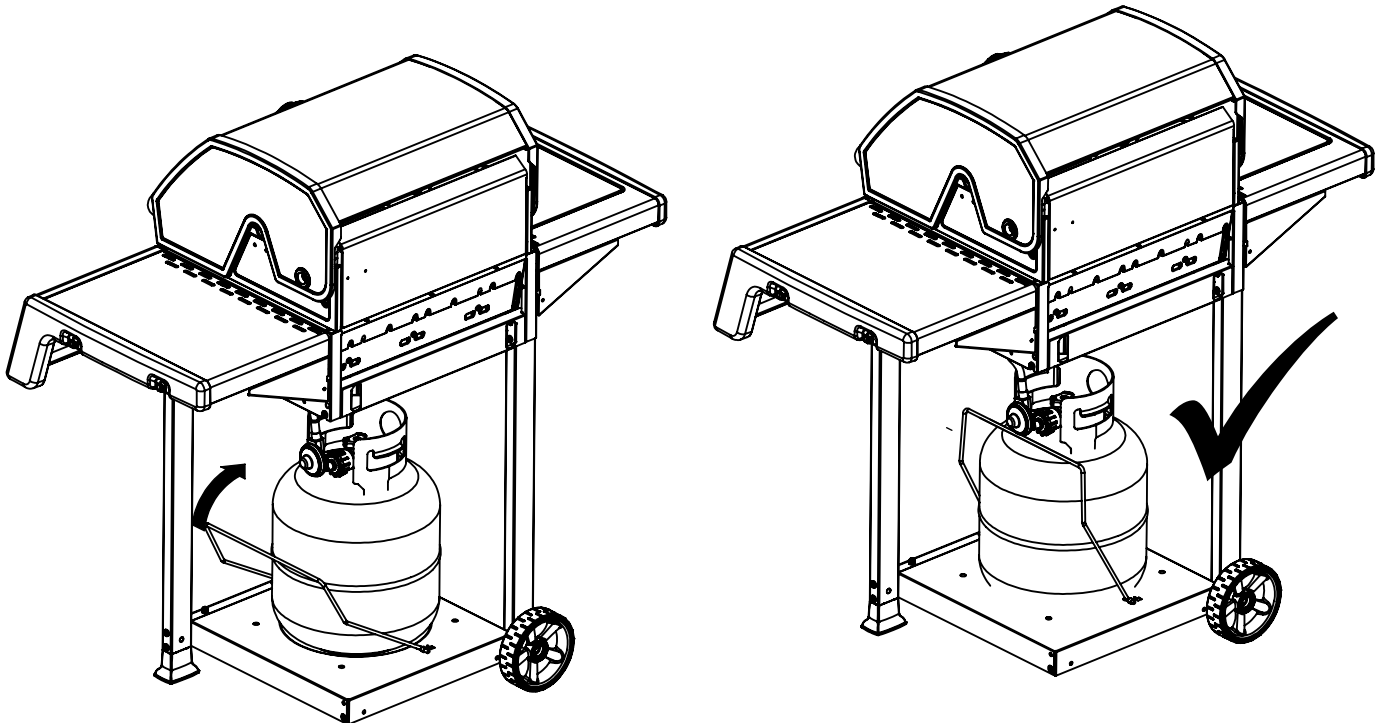

(2)  (2)  (2) 

11

12

(2)  (2) 

13

KEY #	ITEM #	DESCRIPTION	DESCRIPTION	DESCRIPCION	5012-54/57	5012-64/67	6012-54/57	6012-64/67	6112-54/57	7012-54/57	7012-64/67
1	56104-331	LID - SIDE PANEL - LEFT	COUVERCLE - PANNEAU LATERAL - GAUCHE	TAPA - PANEL LATERAL - IZQUIERDA	1	1	1	1	1	1	1
2	56104-311	LID - SIDE PANEL - RIGHT	COUVERCLE - PANNEAU LATERAL - DROITE	TAPA - PANEL LATERAL - DERECHA	1	1	1	1	1	1	1
3	56314-301	LID - OUTER PANEL	COUVERCLE - PANNEAU EXTERIEUR	TAPA - PANEL EXTERIOR	1	1	1	1	1	1	1
	56314-304				1	1	1	1	1	1	1
4	56244-30	LID - INNER PANEL	COUVERCLE - PANNEAU INTERIEUR	TAPA - PANEL INTERIOR	1	1	1	1	1	1	1
5	24004-12A	HANDLE	POIGNEE	MANGO	1	1	1	1	1	1	1
6	24009-936	HANDLE BEZEL	MONTURE DE POIGNEE	BISEL DEL MANGO	2	2	2	2	2	2	2
8	10018-S50	NAMEPLATE	PLAQUE D'IDENTIFICATION	PLACA CON NOMBRE	1	1	1	1	1	1	1
	50089-H501				1	1	1	1	1	1	1
	10018-BM50				1	1	1	1	1	1	1
9	10571-5	HEAT INDICATOR	INDICATEUR DE CHALEUR	INDICADOR DE TEMPERATURA	1	1	1	1	1	1	1
11	52114-131R	PANEL - SIDE UPPER - LEFT	PANNEAU - LATERAL SUPERIEUR - GAUCHE	PANEL - LATERAL SUPERIOR - IZQUIERDO	1	1	1	1	1	1	1
12	52114-111R	PANEL - SIDE UPPER - RIGHT	PANNEAU - LATERAL SUPERIEUR - DROITE	PANEL - LATERAL SUPERIOR - DERECHO	1	1	1	1	1	1	1
15	56004-001P	COOKBOX ASSEMBLY	COOKBOX ASSEMBLEE	CONJUNTO DE CAJA DE COCCION	1	1	1	1	1	1	1
17	27245-90	GREASE SHIELD	PROTECTION CONTRE LA GRAISSE	PROTECTOR CONTRA GRASA	1	1	1	1	1	1	1
18	52445-92	HEAT SHIELD - FRONT	PROTECTION CONTRE LA CHALEUR - FRONTAL	PROTECTOR CONTRA CALOR - FRENTE	1	1	1	1	1	1	1
22	52334-121	REAR - BRACE	ETRESILLON - ARRIERE	POSTERIOR - SOPORTE	1	1	1	1	1	1	1
23	52314-151	PANEL - HOOD	PANNEAU DE LA CUVE	PANEL - CUBIERTA	1	1	1	1	1	1	1
25	52904-144LP	BURNER - MAIN	BRULEUR - PRINCIPAL	QUEMADOR - PRINCIPAL	3/1	3/1	3/1	3/1	3/1	3/1	3/1
	52904-144NG				1/3	1/3	1/3	1/3	1/3	1/3	1/3
26	52224-024	COLLECTOR BOX - FRONT LOWER	RECIPIENT - FRONTAL INFERIEUR	CAJA RECOLECTORA - DELANTERA INFERIOR	1	1	1	1	1	1	1
27	52214-024	COLLECTOR BOX - FRONT UPPER	RECIPIENT - FRONTAL SUPERIEUR	CAJA RECOLECTORA - DELANTERA SUPERIOR	1	1	1	1	1	1	1
28	52013-234	CONTROL COVER	PANNEAU DE CONTROLE	CUBIERTA DE CONTROL	1	1	1	1	1	1	1
	52013-114				1	1	1	1	1	1	1
29	59004-034	CONTROL ASSEMBLY	SOUPAPE	MECANISMO DE CONTROL	1	1	1	1	1	1	1
	59004-037				1	1	1	1	1	1	1
	59004-014				1	1	1	1	1	1	1
	59004-017				1	1	1	1	1	1	1
30	S13470-091	HOSE - SIDE BURNER	TUYAU - BRULEUR DE COTE	MANGUERA - QUEMADOR LATERAL	1	1	1	1	1	1	1
	S13470-132				1	1	1	1	1	1	1
31	10114-20	HOSE & REGULATOR	TUYAU ET REGULATEUR PL	MANGUERA Y REGULADOR	1/1	1/1	1/1	1/1	1/1	1/1	1/1
	10111-K45	NATURAL GAS HOSE	TUYAU DE GAZ NATUREL	MANGUERA PARA GAS NATURAL	1/1	1/1	1/1	1/1	1/1	1/1	1/1
40	10472-K37	CONTROL KNOB	BOUTON DE CONTROLE	PERILLA DE CONTROL	3	3	3	3	3	3	3
41	50479-168	CONTROL KNOB	BOUTON DE CONTROLE	PERILLA DE CONTROL	1	1	1	1	1	1	1
42	10342-246	ELECTRONIC IGNITOR	ALLUMAGE ELECTRONIQUE	ENCENDEDOR ELECTRONICO	1	1	1	1	1	1	1
	10342-245				1	1	1	1	1	1	1
43	10342-E13	ELECTRODE	ELECTRODE	ELECTRODO	2	2	2	2	2	2	2
44	52249-401	FLAV-R-WAVE ®	FLAV-R-WAVE ®	FLAV-R-WAVE®	1	1	1	1	1	1	1
	52249-404				3	3	3	3	3	3	3
45	52007-181	GRID - PORCELAIN	GRILLE EN PORCELAIN	REJILLA - PORCELANA	1	1	1	1	1	1	1
	52002-181				1	1	1	1	1	1	1
46	52004-091	GRID - WARMING RACK	GRILLE - MAINTIEN AU CHAUD	REJILLA - ESTANTE PARA CALENTAR	1	1	1	1	1	1	1
47	57054-902	GREASE TRAY	PLATEAU A GRAISSE	BANDEJA RECOLECTORA DE GRASA	1	1	1	1	1	1	1
48	22049-102	GREASE TRAY - BRACKERT	PLATEAU A GRAISSE - FERROVIAIRE	BANDEJA RECOLECTORA DE GRASA - SOPORTE	2	2	2	2	2	2	2
49	52009-902	GREASE PAN	CUVETTE A GRAISSE	BANDEJA PARA LA GRASA	1	1	1	1	1	1	1
59	51299-101	LEG -FORNT	LEG-AVANT	PATA-FACHADA	2	2	2	2	2	2	2
60	51399-101	LEG-REAR	LEG-ARRIERE	PATA-TRASERO	2	2	2	2	2	2	2
61	52339-202	LEG - BRACKET	LEG - SUPPORT	PARA - SOPORTE	2	2	2	2	2	2	2
65	51694-141R	CABINET - LOWER SHELF	TABLETTE INFERIEURE	GABINETE - ESTANTE INFERIOR	1	1	1	1	1	1	1
67	51244-911R	FRONT PANNEL	AVANT PANNEAU	PANEL FRONTAL	1	1	1	1	1	1	1
69	51429-158	RESIN FOOT	RESINE - PIED	TOPE DE RESINA	2	2	2	2	2	2	2
70	10892-608	WHEEL	ROUE	RUEDA	2	2	2	2	2	2	2
80	53104-11S1	SIDE SHELF	TABLETTE DE COTE	ESTANTE LATERAL	2	1	2	1	2	2	1
82	53104-15S1	SIDE SHELF - SIDE BURNER	TABLETTE DE COTE - BRULEUR DE COTE	ESTANTE LATERAL - QUEMADOR LATERAL	1	1	1	1	1	1	1
83	53404-114	SIDE SHELF - FASCIA	TABLETTE DE COTE - FASCIA	ESTANTE LATERAL - PLACA FRONTAL	2	2	2	2	2	2	2
84	53184-13	SIDE SHELF - END CAP - LEFT	TABLETTE DE COTE - FASCIA - GAUCHE	ESTANTE LATERAL - TAPA DE EXTREMO - IZQUIERDA	1	1	1	1	1	1	1
85	53184-11	SIDE SHELF - END CAP - RIGHT	TABLETTE DE COTE - FASCIA - DROIT	ESTANTE LATERAL - TAPA DE EXTREMO - DERECHA	1	1	1	1	1	1	1
86	10390-E10	SIDE BURNER	BRULEUR DE COTE	QUEMADOR LATERAL	1	1	1	1	1	1	1
87	53004-271	SIDE BURNER - BODY	BRULEUR DE COTE - CORPS	QUEMADOR LATERAL - CUERPO	1	1	1	1	1	1	1
88	53000-251	SIDE BURNER - COVER	BRULEUR DE COTE - COUVERCLE	QUEMADOR LATERAL - CUBIERTA	1	1	1	1	1	1	1
89	63139-981	SIDE BURNER GRID	BRULEUR DE COTE - GRILLE	REJILLA DEL QUEMADOR LATERAL	1	1	1	1	1	1	1
90	23030-631	SIDE SHELF - BRACKET - LEFT	TABLETTE DE COTE - ETRESILLON - GAUCHE	ESTANTE LATERAL - SOPORTE - IZQUIERDO	1	1	1	1	1	1	1
91	23030-611	SIDE SHELF - BRACKET - RIGHT	TABLETTE DE COTE - ETRESILLON - DROIT	ESTANTE LATERAL - SOPORTE - DERECHO	1	1	1	1	1	1	1
95	10342-121	SIDE BURNER ELECTRODE	ELECTRODE DU BRULEUR DE COTE	ELECTRODO DEL QUEMADOR LATERAL	1	1	1	1	1	1	1
100	21299-19	WIRE - TANK RETAINER	FIL - RETENUE DE RESERVOIR	ALAMBRE - RETEN DEL TANQUE	1	1	1	1	1	1	1
102	21239-13	WIRE - CLIP	FIL - CLIP	ALAMBRE - GANCHO	2	2	2	2	2	2	2
130	Y-12835	SCREW - #6 X 1/4	VIS - #6 X 1/4	TORNILLO - #6 X 1/4	1	1	1	1	1	1	1
131	S21125	SCREW - #8 X 3/8	VIS - #8 X 3/8	TORNILLO - #8 X 3/8	16	16	16	16	16	16	16
132	S21124	SCREW - #8 X 1/2	VIS - #8 X 1/2	TORNILLO - #8 X 1/2	15	15	15	15	15	15	15
133	Y-12646	SCREW - SHOULDER #8 X 1/2	VIS - SHOULDER #8 X 1/2	TORNILLO - DE HOMBRO #8 X 1/2	8	8	8	8	8	8	8
134	Y-29304	SCREW - #10-24 X 3/8	VIS - #10-24 X 3/8	TORNILLO - #10-24 X 3/8	16	16	16	16	16	16	16
135	S35094	SCREW - #10-24 X 5/8	VIS - #10-24 X 5/8	TORNILLO - #10-24 X 5/8	1	1	1	1	1	1	1
136	Y-29310	SCREW - #10-24 X 3/4	VIS - #10-24 X 3/4	TORNILLO - #10-24 X 3/4	6	6	6	6	6	6	6
137	Y-12855	SCREW - 1/4-20 X 3/8	VIS - 1/4-20 X 3/8	TORNILLO - 1/4-20 X 3/8	28	28	28	28	28	28	28
138	Y-12865	SCREW - 1/4-20 X 1/2	VIS - 1/4-20 X 1/2	TORNILLO - 1/4-20 X 1/2	2	2	2	2	2	2	2
139	Y-11546	SCREW - SHOULDER 1/4-20 X 5/8	VIS - SHOULDER - 1/4-20 X 5/8	TORNILLO - DE HOMBRO 1/4-20 X 5/8	4	4	4	4	4	4	4
140	Y-12310	SCREW - 1/4-20 X 3/4	VIS - 1/4-20 X 3/4	TORNILLO - 1/4-20 X 3/4	2	2	2	2	2	2	2
142	Y-11562	SCREW - 1/4-20 X 2 1/2	SCREW - 1/4-20 X 2 1/2	TORNILLO - 1/4-20 X 2 1/2	16	16	16	16	16	16	16
150	Y-29307	NUT - #10-24	ECROU - #10-24	TUERCA - #10-24	2	2	2	2	2	2	2
151	Y-11793	NUT - 1/4-20	ECROU - 1/4-20	TUERCA - #1/4-20	2	2	2	2	2	2	2
170	10240-23	HINGE PIN	GOUPILLE DE CHARNIERE	CLAVIJA DE BISAGRA	2	2	2	2	2	2	2
171	S21233	CLIP	CLIP	GANCHO	8	8	8	8	8	8	8
172	Y-29310	BURNER SCREW	VIS DU BRULEUR	TORNILLO DEL QUEMADOR	3	3	3	3	3	3	3
173	10240-13	WHEEL PIN	PIN ESSIEU	CLAVIJA DE LA RUEDA	2	2	2	2	2	2	2
180	Y-11231	LID BUMPER - ROUND	BUTOIR DU COUVERCLE - CERCLE	TOPE DE LA TAPA - REDONDO	4	4	4	4	4	4	4
182	20005-000	MATCH LIGHT CHAIN	MATCH CHAINE LEGERE	CADENA PARA ENCENDEDOR	1	1	1	1	1	1	1