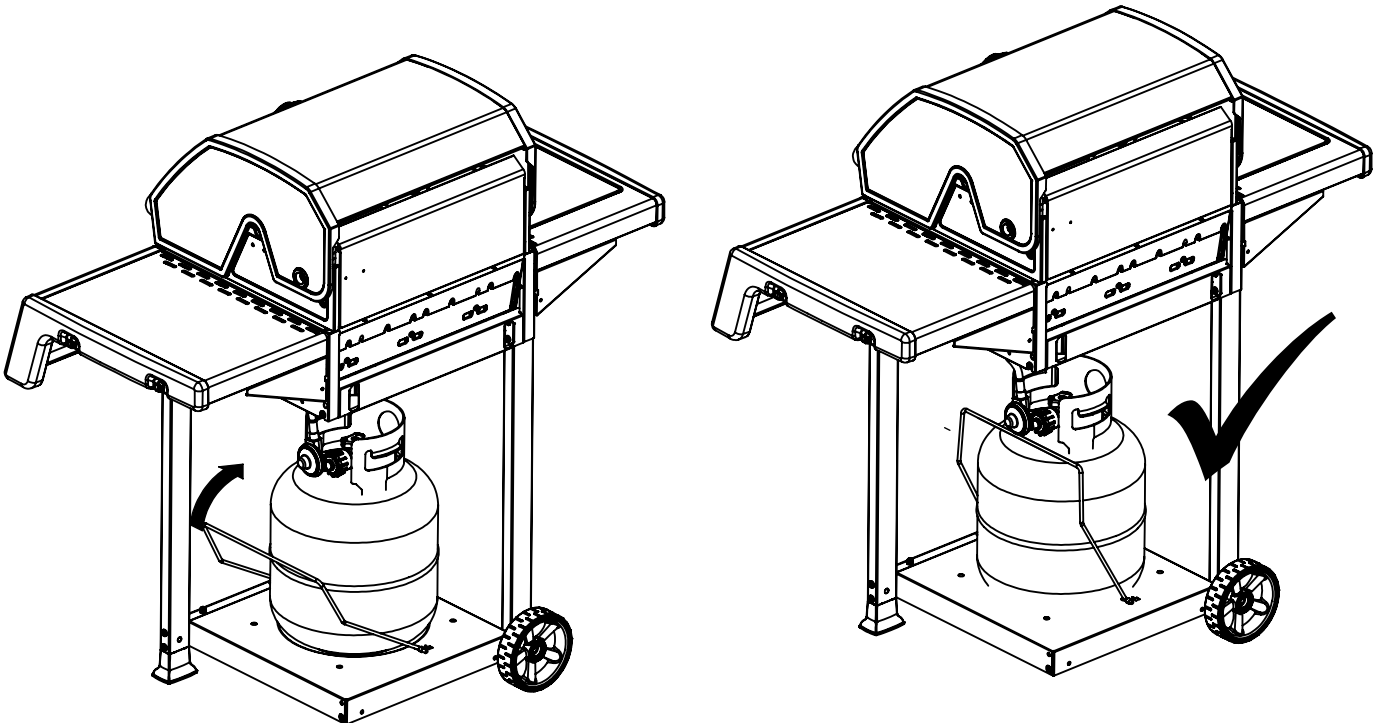

9

(1) 

10

11

12

(2)  (2) 

13

KEY #	ITEM #	DESCRIPTION	DESCRIPTION	DESCRIPCIÓN	6012-54	6012-57	6012-64	6012-67
1	56104-331	LID - SIDE PANEL - LEFT	COUVERCLE - PANNEAU LATERAL - GAUCHE	TAPA - PANEL LATERAL - IZQUIERDA	1	1	1	1
2	56104-311	LID - SIDE PANEL - RIGHT	COUVERCLE - PANNEAU LATERAL - DROITE	TAPA - PANEL LATERAL - DERECHA	1	1	1	1
3	56314-301	LID - OUTER PANEL	COUVERCLE - PANNEAU EXTERIEUR	TAPA - PANEL EXTERIOR	1	1	1	1
4	56244-30	LID - INNER PANEL	COUVERCLE - PANNEAU INTERIEUR	TAPA - PANEL INTERIOR	1	1	1	1
5	24004-12A	HANDLE	POIGNÉE	MANGO	1	1	1	1
6	24009-936	HANDLE BEZEL	MONTURE DE POIGNÉE	BISEL DEL MANGO	2	2	2	2
8	50089-H501	NAMEPLATE	PLAQUE D'IDENTIFICATION	PLACA CON NOMBRE	1	1	1	1
9	10571-5	HEAT INDICATOR	INDICATEUR DE CHALEUR	INDICADOR DE TEMPERATURA	1	1	1	1
11	52114-131R	PANEL - SIDE UPPER - LEFT	PANNEAU - LATERAL SUPÉRIEUR - GAUCHE	PANEL - LATERAL SUPERIOR - IZQUIERDO	1	1	1	1
12	52114-111R	PANEL - SIDE UPPER - RIGHT	PANNEAU - LATERAL SUPÉRIEUR - DROITE	PANEL - LATERAL SUPERIOR - DERECHO	1	1	1	1
15	56004-001P	COOKBOX ASSEMBLY	COOKBOX ASSEMBLEE	CONJUNTO DE CAJA DE COCCIÓN	1	1	1	1
17	27245-90	GREASE SHEILD	PROTECTION CONTRE LA GRAISSE	PROTECTOR CONTRA GRASA	1	1	1	1
18	52445-92	HEAT SHEILD - FRONT	PROTECTION CONTRE LA CHALEUR - FRONTAL	PROTECTOR CONTRA CALOR - FRENTE	1	1	1	1
22	52334-121	REAR - BRACE	ÉTRÉSILLON - ARRIÈRE	POSTERIOR - SOPORTE	1	1	1	1
23	52314-151	PANEL - HOOD	PANNEAU DE LA CUVE	PANEL - CUBIERTA	1	1	1	1
25	52904-144LP	BURNER - MAIN	BRÛLEUR - PRINCIPAL	QUEMADOR - PRINCIPAL	3	•	3	•
	52904-144NG				•	3	•	3
26	52224-024	COLLECTOR BOX - FRONT LOWER	RECIPIENT - FRONTAL INFÉRIEUR	CAJA RECOLECTORA - DELANTERA INFERIOR	1	1	1	1
27	52214-024	COLLECTOR BOX - FRONT UPPER	RECIPIENT - FRONTAL SUPÉRIEUR	CAJA RECOLECTORA - DELANTERA SUPERIOR	1	1	1	1
28	52013-234	CONTROL COVER	PANNEAU DE CONTROLE	CUBIERTA DE CONTROL	1	1	1	1
29	59004-034	CONTROL ASSEMBLY	SOUPAPE	MECANISMO DE CONTROL	•	•	1	•
	59004-037				•	•	•	1
	59004-014				1	•	•	•
	59004-017				•	1	•	•
30	S13470-091	HOSE - SIDE BURNER	TUYAU - BRÛLEUR DE CÔTÉ	MANGUERA - QUEMADOR LATERAL	•	•	1	•
	S13470-132				•	•	•	1
31	10114-20	HOSE & REGULATOR	TUYAU ET REGULATEUR PL	MANGUERA Y REGULADOR	1	•	1	•
	10111-K45	NATURAL GAS HOSE	TUYAU DE GAZ NATUREL	MANGUERA PARA GAS NATURAL	•	1	•	1
40	10472-K37	CONTROL KNOB	BOUTON DE CONTROLE	PERILLA DE CONTROL	4	4	4	4
41	50479-168	CONTROL KNOB	BOUTON DE CONTROLE	PERILLA DE CONTROL	1	1	1	1
42	10342-246	ELECTRONIC IGNITOR	ALLUMAGE ÉLECTRONIQUE	ENCENDEDOR ELECTRÓNICO	1	1	1	1
43	10342-E13	ELECTRODE	ÉLECTRODE	ELECTRODO	2	2	2	2
44	52249-401	FLAV-R-WAVE ®	FLAV-R-WAVE ®	FLAV-R-WAVE®	4	4	4	4
45	52007-181	GRID - PORCELAIN	GRILLE EN PORCELAIN	REJILLA - PORCELANA	3	3	3	3
46	52004-091	GRID - WARMING RACK	GRILLE - MAINTIEN AU CHAUD	REJILLA - ESTANTE PARA CALENTAR	1	1	1	1
47	57054-902	GREASE TRAY	PLATEAU A GRAISSE	BANDEJA RECOLECTORA DE GRASA	1	1	1	1
48	22049-102	GREASE TRAY - BRACKERT	PLATEAU A GRAISSE - FERROVIAIRE	BANDEJA RECOLECTORA DE GRASA - SOPORTE	2	2	2	2
49	52009-902	GREASE PAN	CUVETTE A GRAISSE	BANDEJA PARA LA GRASA	1	1	1	1
59	51299-101	LEG - FORNT	LEG-AVANT	PATA-FACHADA	2	2	2	2
60	51399-101	LEG-REAR	LEG-ARRIÈRE	PATA-TRASERO	2	2	2	2
61	52339-202	LEG - BRACKET	LEG - SUPPORT	PARA - SOPORTE	2	2	2	2
65	51694-141R	CABINET - LOWER SHELF	TABLETTE INFÉRIEURE	GABINETE - ESTANTE INFERIOR	1	1	1	1
67	51244-911R	FRONT PANNEL	AVANT PANNEAU	PANEL FRONTAL	1	1	1	1
69	51429-158	RESIN FOOT	RESINE - PIED	TOPE DE RESINA	2	2	2	2
70	10892-608	WHEEL	ROUE	RUEDA	2	2	2	2
80	53104-11S1	SIDE SHELF	TABLETTE DE CÔTÉ	ESTANTE LATERAL	2	2	1	1
82	53104-15S1	SIDE SHELF - SIDE BURNER	TABLETTE DE CÔTÉ - BRÛLEUR DE CÔTÉ	ESTANTE LATERAL - QUEMADOR LATERAL	•	•	1	1
83	53404-114	SIDE SHELF - FASCIA	TABLETTE DE CÔTÉ - FASICA	ESTANTE LATERAL - PLACA FRONTAL	2	2	2	2
84	53184-13	SIDE SHELF - END CAP - LEFT	TABLETTE DE CÔTÉ - FASCIA - GAUCHE	ESTANTE LATERAL - TAPA DE EXTREMO - IZQUIERDA	1	1	1	1
85	53184-11	SIDE SHELF - END CAP - RIGHT	TABLETTE DE CÔTÉ - FASCIA - DROIT	ESTANTE LATERAL - TAPA DE EXTREMO - DERECHA	1	1	1	1
86	10390-E10	SIDE BURNER	BRÛLEUR DE CÔTÉ	QUEMADOR LATERAL	•	•	1	1
87	53004-271	SIDE BURNER - BODY	BRÛLEUR DE CÔTÉ - CORPS	QUEMADOR LATERAL - CUERPO	•	•	1	1
88	53000-251	SIDE BURNER - COVER	BRÛLEUR DE CÔTÉ - COUVERCLE	QUEMADOR LATERAL - CUBIERTA	•	•	1	1
89	63139-981	SIDE BURNER GRID	BRÛLEUR DE CÔTÉ - GRILLE	REJILLA DEL QUEMADOR LATERAL	•	•	1	1
90	23030-631	SIDE SHELF - BRACKET - LEFT	TABLETTE DE CÔTÉ - ÉTRÉSILLON - GAUCHE	ESTANTE LATERAL - SOPORTE - IZQUIERDO	1	1	1	1
91	23030-611	SIDE SHELF - BRACKET - RIGHT	TABLETTE DE CÔTÉ - ÉTRÉSILLON - DROIT	ESTANTE LATERAL - SOPORTE - DERECHO	1	1	1	1
95	10342-T21	SIDE BURNER ELECTRODE	ÉLECTRODE DU BRÛLEUR DE CÔTÉ	ELECTRODO DEL QUEMADOR LATERAL	•	•	1	1
100	21299-19	WIRE - TANK RETAINER	FIL - RETENUE DE RÉSERVOIR	ALAMBRE - RETÉN DEL TANQUE	1	1	1	1
102	21239-13	WIRE - CLIP	FIL - CLIP	ALAMBRE - GANCHO	2	2	2	2
130	Y-12835	SCREW - #6 X 1/4	VIS - #6 X 1/4	TORNILLO - #6 X 1/4	•	•	2	2
131	S21125	SCREW - #8 X 3/8	VIS - #8 X 3/8	TORNILLO - #8 X 3/8	16	16	16	16
132	S21124	SCREW - #8 X 1/2	VIS - #8 X 1/2	TORNILLO - #8 X 1/2	15	15	15	15
133	Y-12646	SCREW - SHOULDER #8 X 1/2	VIS - SHOULDER #8 X 1/2	TORNILLO - DE HOMBRO #8 X 1/2	8	8	8	8
134	Y-29304	SCREW - #10-24 X 3/8	VIS - #10-24 X 3/8	TORNILLO - #10-24 X 3/8	16	16	16	16
135	S35094	SCREW - #10-24 X 5/8	VIS - #10-24 X 5/8	TORNILLO - #10-24 X 5/8	1	1	1	1
136	Y-29310	SCREW - #10-24 X 3/4	VIS - #10-24 X 3/4	TORNILLO - #10-24 X 3/4	6	6	6	6
137	Y-12855	SCREW - 1/4-20 X 3/8	VIS - 1/4-20 X 3/8	TORNILLO - 1/4-20 X 3/8	28	28	28	28
138	Y-12865	SCREW - 1/4-20 X 1/2	VIS - 1/4-20 X 1/2	TORNILLO - 1/4-20 X 1/2	2	2	2	2
139	Y-11546	SCREW - SHOULDER 1/4-20 X 5/8	VIS - SHOULDER - 1/4-20 X 5/8	TORNILLO - DE HOMBRO 1/4-20 X 5/8	4	4	4	4
140	Y-12310	SCREW - 1/4-20 X 3/4	VIS - 1/4-20 X 3/4	TORNILLO - 1/4-20 X 3/4	2	2	2	2
142	Y-11562	SCREW - 1/4-20 X 2 1/2	SCREW - 1/4-20 X 2 1/2	TORNILLO - 1/4-20 X 2 1/2	16	16	16	16
150	Y-29307	NUT - #10-24	ÉCROU - #10-24	TUERCA - #10-24	2	2	2	2
151	Y-11793	NUT - 1/4-20	ÉCROU - 1/4-20	TUERCA - #1/4-20	2	2	2	2
170	10240-23	HINGE PIN	GOUPILLE DE CHARNIÈRE	CLAVIJA DE BISAGRA	2	2	2	2
171	S21233	CLIP	CLIP	GANCHO	8	8	8	8
172	Y-29310	BURNER SCREW	VIS DU BRÛLEUR	TORNILLO DEL QUEMADOR	3	3	3	3
173	10240-13	WHEEL PIN	PIN ESSIEU	CLAVIJA DE LA RUEDA	2	2	2	2
180	Y-11231	LID BUMPER - ROUND	BUTOIR DU COUVERCLE - CERCLE	TOPE DE LA TAPA - REDONDO	4	4	4	4
182	20005-000	MATCH LIGHT CHAIN	MATCH CHAINE LEGERE	CADENA PARA ENCENDEDOR	1	1	1	1