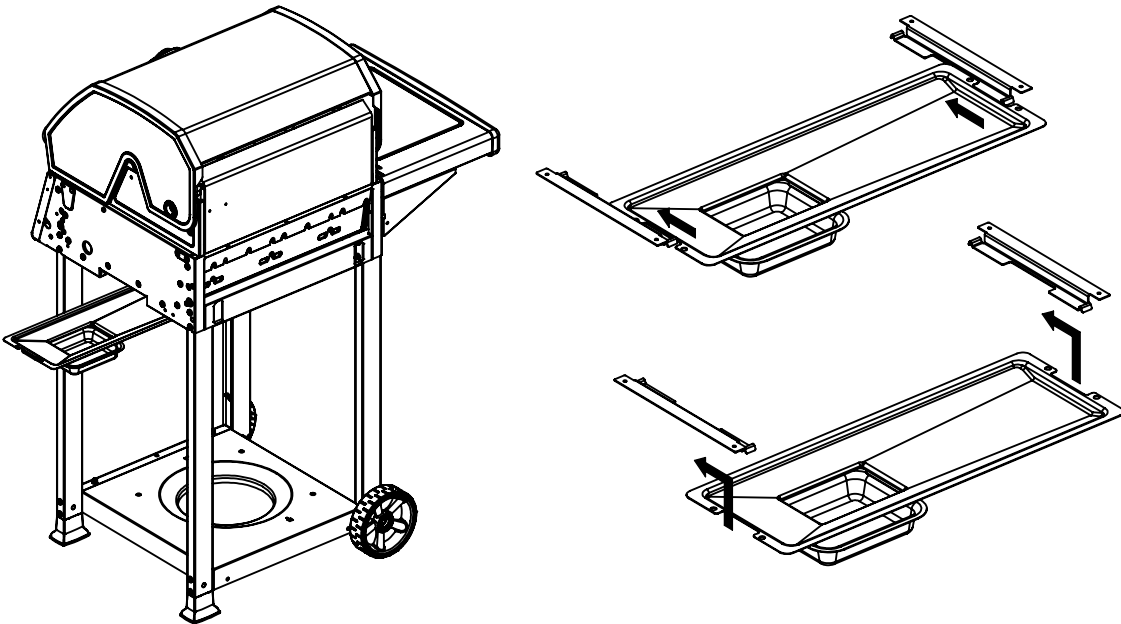

9

(1) 

10

11

12

(2)  (2) 

13

KEY #	ITEM #	DESCRIPTION	DESCRIPTION	DESCRIPCIÓN	6012-54	6012-57	6012-64	6012-67
1	56104-331	LID - SIDE PANEL - LEFT	COUVERCLE - PANNEAU LATERAL - GAUCHE	TAPA - PANEL LATERAL - IZQUIERDA	1	1	1	1
2	56104-311	LID - SIDE PANEL - RIGHT	COUVERCLE - PANNEAU LATERAL - DROITE	TAPA - PANEL LATERAL - DERECHA	1	1	1	1
3	56314-301	LID - OUTER PANEL	COUVERCLE - PANNEAU EXTERIEUR	TAPA - PANEL EXTERIOR	1	1	1	1
4	56244-30	LID - INNER PANEL	COUVERCLE - PANNEAU INTERIEUR	TAPA - PANEL INTERIOR	1	1	1	1
5	24004-12A	HANDLE	POIGNÉE	MANGO	1	1	1	1
6	24009-936	HANDLE BEZEL	MONTURE DE POIGNÉE	BISEL DEL MANGO	2	2	2	2
8	50089-H501	NAMEPLATE	PLAQUE D'IDENTIFICATION	PLACA CON NOMBRE	1	1	1	1
9	10571-5	HEAT INDICATOR	INDICATEUR DE CHALEUR	INDICADOR DE TEMPERATURA	1	1	1	1
11	52114-131R	PANEL - SIDE UPPER - LEFT	PANNEAU - LATERAL SUPÉRIEUR - GAUCHE	PANEL - LATERAL SUPERIOR - IZQUIERDO	1	1	1	1
12	52114-111R	PANEL - SIDE UPPER - RIGHT	PANNEAU - LATERAL SUPÉRIEUR - DROITE	PANEL - LATERAL SUPERIOR - DERECHO	1	1	1	1
15	56004-001P	COOKBOX ASSEMBLY	COOKBOX ASSEMBLEE	CONJUNTO DE CAJA DE COCCIÓN	1	1	1	1
17	27245-90	GREASE SHEILD	PROTECTION CONTRE LA GRAISSE	PROTECTOR CONTRA GRASA	1	1	1	1
18	52445-92	HEAT SHEILD - FRONT	PROTECTION CONTRE LA CHALEUR - FRONTAL	PROTECTOR CONTRA CALOR - FRENTE	1	1	1	1
22	52334-121	REAR - BRACE	ÉTRÉSILLON - ARRIÈRE	POSTERIOR - SOPORTE	1	1	1	1
23	52314-151	PANEL - HOOD	PANNEAU DE LA CUVE	PANEL - CUBIERTA	1	1	1	1
25	52904-144LP	BURNER - MAIN	BRÛLEUR - PRINCIPAL	QUEMADOR - PRINCIPAL	3	•	3	•
	52904-144NG				•	3	•	3
26	52224-024	COLLECTOR BOX - FRONT LOWER	RECIPIENT - FRONTAL INFÉRIEUR	CAJA RECOLECTORA - DELANTERA INFERIOR	1	1	1	1
27	52214-024	COLLECTOR BOX - FRONT UPPER	RECIPIENT - FRONTAL SUPÉRIEUR	CAJA RECOLECTORA - DELANTERA SUPERIOR	1	1	1	1
28	52013-234	CONTROL COVER	PANNEAU DE CONTROLE	CUBIERTA DE CONTROL	1	1	1	1
29	59004-034	CONTROL ASSEMBLY	SOUPAPE	MECANISMO DE CONTROL	•	•	1	•
	59004-037				•	•	•	1
	59004-014				1	•	•	•
	59004-017				•	1	•	•
30	S13470-091	HOSE - SIDE BURNER	TUYAU - BRÛLEUR DE CÔTÉ	MANGUERA - QUEMADOR LATERAL	•	•	1	•
	S13470-132				•	•	•	1
31	10114-20	HOSE & REGULATOR	TUYAU ET REGULATEUR PL	MANGUERA Y REGULADOR	1	•	1	•
	10111-K45	NATURAL GAS HOSE	TUYAU DE GAZ NATUREL	MANGUERA PARA GAS NATURAL	•	1	•	1
40	10472-K37	CONTROL KNOB	BOUTON DE CONTROLE	PERILLA DE CONTROL	4	4	4	4
41	50479-168	CONTROL KNOB	BOUTON DE CONTROLE	PERILLA DE CONTROL	1	1	1	1
42	10342-246	ELECTRONIC IGNITOR	ALLUMAGE ÉLECTRONIQUE	ENCENDEDOR ELECTRÓNICO	1	1	1	1
43	10342-E13	ELECTRODE	ÉLECTRODE	ELECTRODO	2	2	2	2
44	52249-401	FLAV-R-WAVE ®	FLAV-R-WAVE ®	FLAV-R-WAVE®	4	4	4	4
45	52007-181	GRID - PORCELAIN	GRILLE EN PORCELAIN	REJILLA - PORCELANA	3	3	3	3
46	52004-091	GRID - WARMING RACK	GRILLE - MAINTIEN AU CHAUD	REJILLA - ESTANTE PARA CALENTAR	1	1	1	1
47	57054-902	GREASE TRAY	PLATEAU A GRAISSE	BANDEJA RECOLECTORA DE GRASA	1	1	1	1
48	22049-102	GREASE TRAY - BRACKERT	PLATEAU A GRAISSE - FERROVIAIRE	BANDEJA RECOLECTORA DE GRASA - SOPORTE	2	2	2	2
49	52009-902	GREASE PAN	CUVETTE A GRAISSE	BANDEJA PARA LA GRASA	1	1	1	1
59	51299-101	LEG - FORNT	LEG-AVANT	PATA-FACHADA	2	2	2	2
60	51399-101	LEG-REAR	LEG-ARRIÈRE	PATA-TRASERO	2	2	2	2
61	52339-202	LEG - BRACKET	LEG - SUPPORT	PARA - SOPORTE	2	2	2	2
65	51694-141R	CABINET - LOWER SHELF	TABLETTE INFÉRIEURE	GABINETE - ESTANTE INFERIOR	1	1	1	1
67	51244-911R	FRONT PANNEL	AVANT PANNEAU	PANEL FRONTAL	1	1	1	1
69	51429-158	RESIN FOOT	RESINE - PIED	TOPE DE RESINA	2	2	2	2
70	10892-608	WHEEL	ROUE	RUEDA	2	2	2	2
80	53104-11S1	SIDE SHELF	TABLETTE DE CÔTÉ	ESTANTE LATERAL	2	2	1	1
82	53104-15S1	SIDE SHELF - SIDE BURNER	TABLETTE DE CÔTÉ - BRÛLEUR DE CÔTÉ	ESTANTE LATERAL - QUEMADOR LATERAL	•	•	1	1
83	53404-114	SIDE SHELF - FASCIA	TABLETTE DE CÔTÉ - FASICA	ESTANTE LATERAL - PLACA FRONTAL	2	2	2	2
84	53184-13	SIDE SHELF - END CAP - LEFT	TABLETTE DE CÔTÉ - FASCIA - GAUCHE	ESTANTE LATERAL - TAPA DE EXTREMO - IZQUIERDA	1	1	1	1
85	53184-11	SIDE SHELF - END CAP - RIGHT	TABLETTE DE CÔTÉ - FASCIA - DROIT	ESTANTE LATERAL - TAPA DE EXTREMO - DERECHA	1	1	1	1
86	10390-E10	SIDE BURNER	BRÛLEUR DE CÔTÉ	QUEMADOR LATERAL	•	•	1	1
87	53004-271	SIDE BURNER - BODY	BRÛLEUR DE CÔTÉ - CORPS	QUEMADOR LATERAL - CUERPO	•	•	1	1
88	53000-251	SIDE BURNER - COVER	BRÛLEUR DE CÔTÉ - COUVERCLE	QUEMADOR LATERAL - CUBIERTA	•	•	1	1
89	63139-981	SIDE BURNER GRID	BRÛLEUR DE CÔTÉ - GRILLE	REJILLA DEL QUEMADOR LATERAL	•	•	1	1
90	23030-631	SIDE SHELF - BRACKET - LEFT	TABLETTE DE CÔTÉ - ÉTRÉSILLON - GAUCHE	ESTANTE LATERAL - SOPORTE - IZQUIERDO	1	1	1	1
91	23030-611	SIDE SHELF - BRACKET - RIGHT	TABLETTE DE CÔTÉ - ÉTRÉSILLON - DROIT	ESTANTE LATERAL - SOPORTE - DERECHO	1	1	1	1
95	10342-T21	SIDE BURNER ELECTRODE	ÉLECTRODE DU BRÛLEUR DE CÔTÉ	ELECTRODO DEL QUEMADOR LATERAL	•	•	1	1
100	21299-19	WIRE - TANK RETAINER	FIL - RETENUE DE RÉSERVOIR	ALAMBRE - RETÉN DEL TANQUE	1	1	1	1
102	21239-13	WIRE - CLIP	FIL - CLIP	ALAMBRE - GANCHO	2	2	2	2
130	Y-12835	SCREW - #6 X 1/4	VIS - #6 X 1/4	TORNILLO - #6 X 1/4	•	•	2	2
131	S21125	SCREW - #8 X 3/8	VIS - #8 X 3/8	TORNILLO - #8 X 3/8	16	16	16	16
132	S21124	SCREW - #8 X 1/2	VIS - #8 X 1/2	TORNILLO - #8 X 1/2	15	15	15	15
133	Y-12646	SCREW - SHOULDER #8 X 1/2	VIS - SHOULDER #8 X 1/2	TORNILLO - DE HOMBRO #8 X 1/2	8	8	8	8
134	Y-29304	SCREW - #10-24 X 3/8	VIS - #10-24 X 3/8	TORNILLO - #10-24 X 3/8	16	16	16	16
135	S35094	SCREW - #10-24 X 5/8	VIS - #10-24 X 5/8	TORNILLO - #10-24 X 5/8	1	1	1	1
136	Y-29310	SCREW - #10-24 X 3/4	VIS - #10-24 X 3/4	TORNILLO - #10-24 X 3/4	6	6	6	6
137	Y-12855	SCREW - 1/4-20 X 3/8	VIS - 1/4-20 X 3/8	TORNILLO - 1/4-20 X 3/8	28	28	28	28
138	Y-12865	SCREW - 1/4-20 X 1/2	VIS - 1/4-20 X 1/2	TORNILLO - 1/4-20 X 1/2	2	2	2	2
139	Y-11546	SCREW - SHOULDER 1/4-20 X 5/8	VIS - SHOULDER - 1/4-20 X 5/8	TORNILLO - DE HOMBRO 1/4-20 X 5/8	4	4	4	4
140	Y-12310	SCREW - 1/4-20 X 3/4	VIS - 1/4-20 X 3/4	TORNILLO - 1/4-20 X 3/4	2	2	2	2
142	Y-11562	SCREW - 1/4-20 X 2 1/2	SCREW - 1/4-20 X 2 1/2	TORNILLO - 1/4-20 X 2 1/2	16	16	16	16
150	Y-29307	NUT - #10-24	ÉCROU - #10-24	TUERCA - #10-24	2	2	2	2
151	Y-11793	NUT - 1/4-20	ÉCROU - 1/4-20	TUERCA - #1/4-20	2	2	2	2
170	10240-23	HINGE PIN	GOUPILLE DE CHARNIÈRE	CLAVIJA DE BISAGRA	2	2	2	2
171	S21233	CLIP	CLIP	GANCHO	8	8	8	8
172	Y-29310	BURNER SCREW	VIS DU BRÛLEUR	TORNILLO DEL QUEMADOR	3	3	3	3
173	10240-13	WHEEL PIN	PIN ESSIEU	CLAVIJA DE LA RUEDA	2	2	2	2
180	Y-11231	LID BUMPER - ROUND	BUTOIR DU COUVERCLE - CERCLE	TOPE DE LA TAPA - REDONDO	4	4	4	4
182	20005-000	MATCH LIGHT CHAIN	MATCH CHAINE LEGERE	CADENA PARA ENCENDEDOR	1	1	1	1