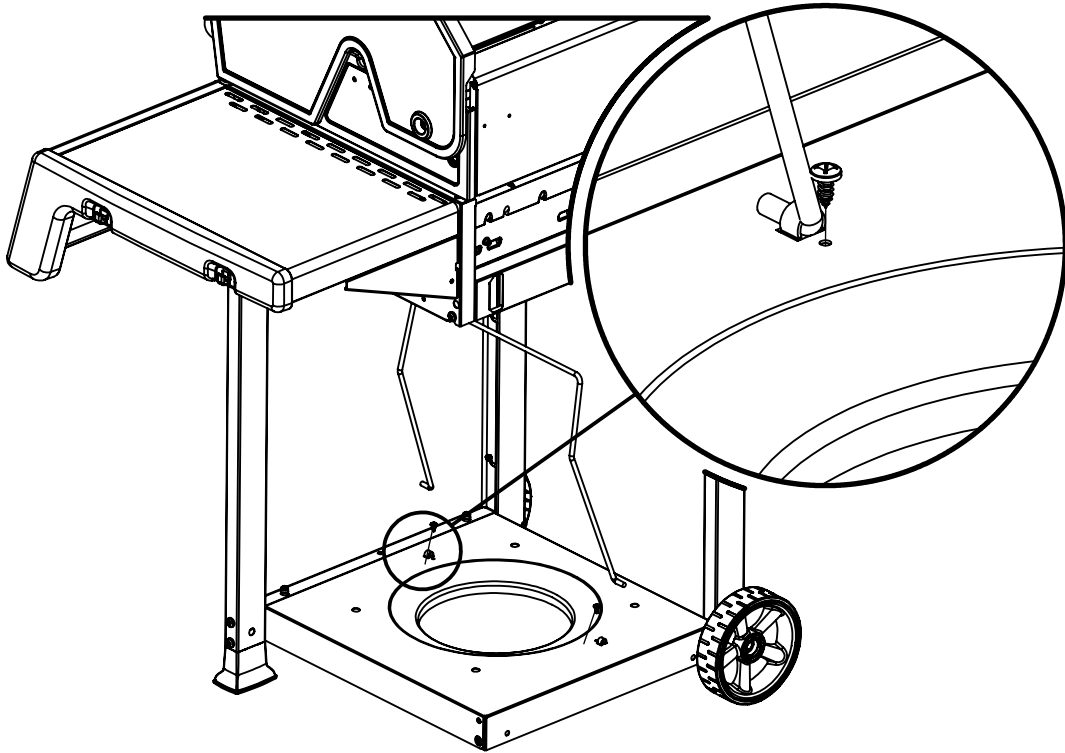

9

(1) 

10

11

12

(2)  (2) 

13

KEY #	ITEM #	DESCRIPTION	DESCRIPTION	DESCRIPCIÓN	6012-54	6012-57	6012-64	6012-67
1	56104-331	LID - SIDE PANEL - LEFT	COUVERCLE - PANNEAU LATERAL - GAUCHE	TAPA - PANEL LATERAL - IZQUIERDA	1	1	1	1
2	56104-311	LID - SIDE PANEL - RIGHT	COUVERCLE - PANNEAU LATERAL - DROITE	TAPA - PANEL LATERAL - DERECHA	1	1	1	1
3	56314-301	LID - OUTER PANEL	COUVERCLE - PANNEAU EXTERIEUR	TAPA - PANEL EXTERIOR	1	1	1	1
4	56244-30	LID - INNER PANEL	COUVERCLE - PANNEAU INTERIEUR	TAPA - PANEL INTERIOR	1	1	1	1
5	24004-12A	HANDLE	POIGNÉE	MANGO	1	1	1	1
6	24009-936	HANDLE BEZEL	MONTURE DE POIGNÉE	BISEL DEL MANGO	2	2	2	2
8	50089-H501	NAMEPLATE	PLAQUE D'IDENTIFICATION	PLACA CON NOMBRE	1	1	1	1
9	10571-5	HEAT INDICATOR	INDICATEUR DE CHALEUR	INDICADOR DE TEMPERATURA	1	1	1	1
11	52114-131R	PANEL - SIDE UPPER - LEFT	PANNEAU - LATERAL SUPÉRIEUR - GAUCHE	PANEL - LATERAL SUPERIOR - IZQUIERDO	1	1	1	1
12	52114-111R	PANEL - SIDE UPPER - RIGHT	PANNEAU - LATERAL SUPÉRIEUR - DROITE	PANEL - LATERAL SUPERIOR - DERECHO	1	1	1	1
15	56004-001P	COOKBOX ASSEMBLY	COOKBOX ASSEMBLEE	CONJUNTO DE CAJA DE COCCIÓN	1	1	1	1
17	27245-90	GREASE SHEILD	PROTECTION CONTRE LA GRAISSE	PROTECTOR CONTRA GRASA	1	1	1	1
18	52445-92	HEAT SHEILD - FRONT	PROTECTION CONTRE LA CHALEUR - FRONTAL	PROTECTOR CONTRA CALOR - FRENTE	1	1	1	1
22	52334-121	REAR - BRACE	ÉTRÉSILLON - ARRIÈRE	POSTERIOR - SOPORTE	1	1	1	1
23	52314-151	PANEL - HOOD	PANNEAU DE LA CUVE	PANEL - CUBIERTA	1	1	1	1
25	52904-144LP	BURNER - MAIN	BRÛLEUR - PRINCIPAL	QUEMADOR - PRINCIPAL	3	•	3	•
	52904-144NG				•	3	•	3
26	52224-024	COLLECTOR BOX - FRONT LOWER	RECIPIENT - FRONTAL INFÉRIEUR	CAJA RECOLECTORA - DELANTERA INFERIOR	1	1	1	1
27	52214-024	COLLECTOR BOX - FRONT UPPER	RECIPIENT - FRONTAL SUPÉRIEUR	CAJA RECOLECTORA - DELANTERA SUPERIOR	1	1	1	1
28	52013-234	CONTROL COVER	PANNEAU DE CONTROLE	CUBIERTA DE CONTROL	1	1	1	1
29	59004-034	CONTROL ASSEMBLY	SOUPAPE	MECANISMO DE CONTROL	•	•	1	•
	59004-037				•	•	•	1
	59004-014				1	•	•	•
	59004-017				•	1	•	•
30	S13470-091	HOSE - SIDE BURNER	TUYAU - BRÛLEUR DE CÔTÉ	MANGUERA - QUEMADOR LATERAL	•	•	1	•
	S13470-132				•	•	•	1
31	10114-20	HOSE & REGULATOR	TUYAU ET REGULATEUR PL	MANGUERA Y REGULADOR	1	•	1	•
	10111-K45	NATURAL GAS HOSE	TUYAU DE GAZ NATUREL	MANGUERA PARA GAS NATURAL	•	1	•	1
40	10472-K37	CONTROL KNOB	BOUTON DE CONTROLE	PERILLA DE CONTROL	4	4	4	4
41	50479-168	CONTROL KNOB	BOUTON DE CONTROLE	PERILLA DE CONTROL	1	1	1	1
42	10342-246	ELECTRONIC IGNITOR	ALLUMAGE ÉLECTRONIQUE	ENCENDEDOR ELECTRÓNICO	1	1	1	1
43	10342-E13	ELECTRODE	ÉLECTRODE	ELECTRODO	2	2	2	2
44	52249-401	FLAV-R-WAVE ®	FLAV-R-WAVE ®	FLAV-R-WAVE®	4	4	4	4
45	52007-181	GRID - PORCELAIN	GRILLE EN PORCELAIN	REJILLA - PORCELANA	3	3	3	3
46	52004-091	GRID - WARMING RACK	GRILLE - MAINTIEN AU CHAUD	REJILLA - ESTANTE PARA CALENTAR	1	1	1	1
47	57054-902	GREASE TRAY	PLATEAU A GRAISSE	BANDEJA RECOLECTORA DE GRASA	1	1	1	1
48	22049-102	GREASE TRAY - BRACKERT	PLATEAU A GRAISSE - FERROVIAIRE	BANDEJA RECOLECTORA DE GRASA - SOPORTE	2	2	2	2
49	52009-902	GREASE PAN	CUVETTE A GRAISSE	BANDEJA PARA LA GRASA	1	1	1	1
59	51299-101	LEG - FORNT	LEG-AVANT	PATA-FACHADA	2	2	2	2
60	51399-101	LEG-REAR	LEG-ARRIÈRE	PATA-TRASERO	2	2	2	2
61	52339-202	LEG - BRACKET	LEG - SUPPORT	PARA - SOPORTE	2	2	2	2
65	51694-141R	CABINET - LOWER SHELF	TABLETTE INFÉRIEURE	GABINETE - ESTANTE INFERIOR	1	1	1	1
67	51244-911R	FRONT PANNEL	AVANT PANNEAU	PANEL FRONTAL	1	1	1	1
69	51429-158	RESIN FOOT	RESINE - PIED	TOPE DE RESINA	2	2	2	2
70	10892-608	WHEEL	ROUE	RUEDA	2	2	2	2
80	53104-11S1	SIDE SHELF	TABLETTE DE CÔTÉ	ESTANTE LATERAL	2	2	1	1
82	53104-15S1	SIDE SHELF - SIDE BURNER	TABLETTE DE CÔTÉ - BRÛLEUR DE CÔTÉ	ESTANTE LATERAL - QUEMADOR LATERAL	•	•	1	1
83	53404-114	SIDE SHELF - FASCIA	TABLETTE DE CÔTÉ - FASICA	ESTANTE LATERAL - PLACA FRONTAL	2	2	2	2
84	53184-13	SIDE SHELF - END CAP - LEFT	TABLETTE DE CÔTÉ - FASCIA - GAUCHE	ESTANTE LATERAL - TAPA DE EXTREMO - IZQUIERDA	1	1	1	1
85	53184-11	SIDE SHELF - END CAP - RIGHT	TABLETTE DE CÔTÉ - FASCIA - DROIT	ESTANTE LATERAL - TAPA DE EXTREMO - DERECHA	1	1	1	1
86	10390-E10	SIDE BURNER	BRÛLEUR DE CÔTÉ	QUEMADOR LATERAL	•	•	1	1
87	53004-271	SIDE BURNER - BODY	BRÛLEUR DE CÔTÉ - CORPS	QUEMADOR LATERAL - CUERPO	•	•	1	1
88	53000-251	SIDE BURNER - COVER	BRÛLEUR DE CÔTÉ - COUVERCLE	QUEMADOR LATERAL - CUBIERTA	•	•	1	1
89	63139-981	SIDE BURNER GRID	BRÛLEUR DE CÔTÉ - GRILLE	REJILLA DEL QUEMADOR LATERAL	•	•	1	1
90	23030-631	SIDE SHELF - BRACKET - LEFT	TABLETTE DE CÔTÉ - ÉTRÉSILLON - GAUCHE	ESTANTE LATERAL - SOPORTE - IZQUIERDO	1	1	1	1
91	23030-611	SIDE SHELF - BRACKET - RIGHT	TABLETTE DE CÔTÉ - ÉTRÉSILLON - DROIT	ESTANTE LATERAL - SOPORTE - DERECHO	1	1	1	1
95	10342-T21	SIDE BURNER ELECTRODE	ÉLECTRODE DU BRÛLEUR DE CÔTÉ	ELECTRODO DEL QUEMADOR LATERAL	•	•	1	1
100	21299-19	WIRE - TANK RETAINER	FIL - RETENUE DE RÉSERVOIR	ALAMBRE - RETÉN DEL TANQUE	1	1	1	1
102	21239-13	WIRE - CLIP	FIL - CLIP	ALAMBRE - GANCHO	2	2	2	2
130	Y-12835	SCREW - #6 X 1/4	VIS - #6 X 1/4	TORNILLO - #6 X 1/4	•	•	2	2
131	S21125	SCREW - #8 X 3/8	VIS - #8 X 3/8	TORNILLO - #8 X 3/8	16	16	16	16
132	S21124	SCREW - #8 X 1/2	VIS - #8 X 1/2	TORNILLO - #8 X 1/2	15	15	15	15
133	Y-12646	SCREW - SHOULDER #8 X 1/2	VIS - SHOULDER #8 X 1/2	TORNILLO - DE HOMBRO #8 X 1/2	8	8	8	8
134	Y-29304	SCREW - #10-24 X 3/8	VIS - #10-24 X 3/8	TORNILLO - #10-24 X 3/8	16	16	16	16
135	S35094	SCREW - #10-24 X 5/8	VIS - #10-24 X 5/8	TORNILLO - #10-24 X 5/8	1	1	1	1
136	Y-29310	SCREW - #10-24 X 3/4	VIS - #10-24 X 3/4	TORNILLO - #10-24 X 3/4	6	6	6	6
137	Y-12855	SCREW - 1/4-20 X 3/8	VIS - 1/4-20 X 3/8	TORNILLO - 1/4-20 X 3/8	28	28	28	28
138	Y-12865	SCREW - 1/4-20 X 1/2	VIS - 1/4-20 X 1/2	TORNILLO - 1/4-20 X 1/2	2	2	2	2
139	Y-11546	SCREW - SHOULDER 1/4-20 X 5/8	VIS - SHOULDER - 1/4-20 X 5/8	TORNILLO - DE HOMBRO 1/4-20 X 5/8	4	4	4	4
140	Y-12310	SCREW - 1/4-20 X 3/4	VIS - 1/4-20 X 3/4	TORNILLO - 1/4-20 X 3/4	2	2	2	2
142	Y-11562	SCREW - 1/4-20 X 2 1/2	SCREW - 1/4-20 X 2 1/2	TORNILLO - 1/4-20 X 2 1/2	16	16	16	16
150	Y-29307	NUT - #10-24	ÉCROU - #10-24	TUERCA - #10-24	2	2	2	2
151	Y-11793	NUT - 1/4-20	ÉCROU - 1/4-20	TUERCA - #1/4-20	2	2	2	2
170	10240-23	HINGE PIN	GOUPILLE DE CHARNIÈRE	CLAVIJA DE BISAGRA	2	2	2	2
171	S21233	CLIP	CLIP	GANCHO	8	8	8	8
172	Y-29310	BURNER SCREW	VIS DU BRÛLEUR	TORNILLO DEL QUEMADOR	3	3	3	3
173	10240-13	WHEEL PIN	PIN ESSIEU	CLAVIJA DE LA RUEDA	2	2	2	2
180	Y-11231	LID BUMPER - ROUND	BUTOIR DU COUVERCLE - CERCLE	TOPE DE LA TAPA - REDONDO	4	4	4	4
182	20005-000	MATCH LIGHT CHAIN	MATCH CHAINE LEGERE	CADENA PARA ENCENDEDOR	1	1	1	1