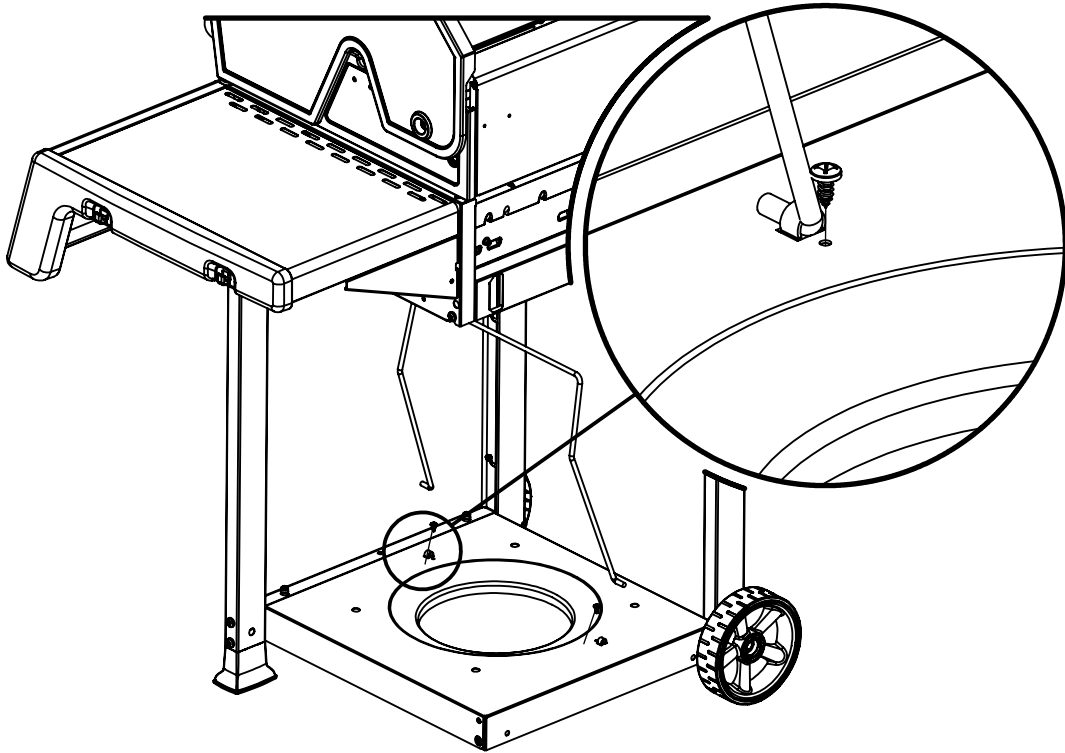

(1) 

10

11

12

(2)  (2) 

13

KEY #	ITEM #	DESCRIPTION	DESCRIPTION	DESCRIPCIÓN	6012-54	6012-57	6012-64	6012-67
1	56104-331	LID - SIDE PANEL - LEFT	COUVERCLE - PANNEAU LATERAL - GAUCHE	TAPA - PANEL LATERAL - IZQUIERDA	1	1	1	1
2	56104-311	LID - SIDE PANEL - RIGHT	COUVERCLE - PANNEAU LATERAL - DROITE	TAPA - PANEL LATERAL - DERECHA	1	1	1	1
3	56314-301	LID - OUTER PANEL	COUVERCLE - PANNEAU EXTERIEUR	TAPA - PANEL EXTERIOR	1	1	1	1
4	56244-30	LID - INNER PANEL	COUVERCLE - PANNEAU INTERIEUR	TAPA - PANEL INTERIOR	1	1	1	1
5	24004-12A	HANDLE	POIGNÉE	MANGO	1	1	1	1
6	24009-936	HANDLE BEZEL	MONTURE DE POIGNÉE	BISEL DEL MANGO	2	2	2	2
8	50089-H501	NAMEPLATE	PLAQUE D'IDENTIFICATION	PLACA CON NOMBRE	1	1	1	1
9	10571-5	HEAT INDICATOR	INDICATEUR DE CHALEUR	INDICADOR DE TEMPERATURA	1	1	1	1
11	52114-131R	PANEL - SIDE UPPER - LEFT	PANNEAU - LATERAL SUPÉRIEUR - GAUCHE	PANEL - LATERAL SUPERIOR - IZQUIERDO	1	1	1	1
12	52114-111R	PANEL - SIDE UPPER - RIGHT	PANNEAU - LATERAL SUPÉRIEUR - DROITE	PANEL - LATERAL SUPERIOR - DERECHO	1	1	1	1
15	56004-001P	COOKBOX ASSEMBLY	COOKBOX ASSEMBLEE	CONJUNTO DE CAJA DE COCCIÓN	1	1	1	1
17	27245-90	GREASE SHEILD	PROTECTION CONTRE LA GRAISSE	PROTECTOR CONTRA GRASA	1	1	1	1
18	52445-92	HEAT SHEILD - FRONT	PROTECTION CONTRE LA CHALEUR - FRONTAL	PROTECTOR CONTRA CALOR - FRENTE	1	1	1	1
22	52334-121	REAR - BRACE	ÉTRÉSILLON - ARRIÈRE	POSTERIOR - SOPORTE	1	1	1	1
23	52314-151	PANEL - HOOD	PANNEAU DE LA CUVE	PANEL - CUBIERTA	1	1	1	1
25	52904-144LP	BURNER - MAIN	BRÛLEUR - PRINCIPAL	QUEMADOR - PRINCIPAL	3	•	3	•
	52904-144NG				•	3	•	3
26	52224-024	COLLECTOR BOX - FRONT LOWER	RECIPIENT - FRONTAL INFÉRIEUR	CAJA RECOLECTORA - DELANTERA INFERIOR	1	1	1	1
27	52214-024	COLLECTOR BOX - FRONT UPPER	RECIPIENT - FRONTAL SUPÉRIEUR	CAJA RECOLECTORA - DELANTERA SUPERIOR	1	1	1	1
28	52013-234	CONTROL COVER	PANNEAU DE CONTROLE	CUBIERTA DE CONTROL	1	1	1	1
29	59004-034	CONTROL ASSEMBLY	SOUPAPE	MECANISMO DE CONTROL	•	•	1	•
	59004-037				•	•	•	1
	59004-014				1	•	•	•
	59004-017				•	1	•	•
30	S13470-091	HOSE - SIDE BURNER	TUYAU - BRÛLEUR DE CÔTÉ	MANGUERA - QUEMADOR LATERAL	•	•	1	•
	S13470-132				•	•	•	1
31	10114-20	HOSE & REGULATOR	TUYAU ET REGULATEUR PL	MANGUERA Y REGULADOR	1	•	1	•
	10111-K45	NATURAL GAS HOSE	TUYAU DE GAZ NATUREL	MANGUERA PARA GAS NATURAL	•	1	•	1
40	10472-K37	CONTROL KNOB	BOUTON DE CONTROLE	PERILLA DE CONTROL	4	4	4	4
41	50479-168	CONTROL KNOB	BOUTON DE CONTROLE	PERILLA DE CONTROL	1	1	1	1
42	10342-246	ELECTRONIC IGNITOR	ALLUMAGE ÉLECTRONIQUE	ENCENDEDOR ELECTRÓNICO	1	1	1	1
43	10342-E13	ELECTRODE	ÉLECTRODE	ELECTRODO	2	2	2	2
44	52249-401	FLAV-R-WAVE ®	FLAV-R-WAVE ®	FLAV-R-WAVE®	4	4	4	4
45	52007-181	GRID - PORCELAIN	GRILLE EN PORCELAIN	REJILLA - PORCELANA	3	3	3	3
46	52004-091	GRID - WARMING RACK	GRILLE - MAINTIEN AU CHAUD	REJILLA - ESTANTE PARA CALENTAR	1	1	1	1
47	57054-902	GREASE TRAY	PLATEAU A GRAISSE	BANDEJA RECOLECTORA DE GRASA	1	1	1	1
48	22049-102	GREASE TRAY - BRACKERT	PLATEAU A GRAISSE - FERROVIAIRE	BANDEJA RECOLECTORA DE GRASA - SOPORTE	2	2	2	2
49	52009-902	GREASE PAN	CUVETTE A GRAISSE	BANDEJA PARA LA GRASA	1	1	1	1
59	51299-101	LEG - FORNT	LEG-AVANT	PATA-FACHADA	2	2	2	2
60	51399-101	LEG-REAR	LEG-ARRIÈRE	PATA-TRASERO	2	2	2	2
61	52339-202	LEG - BRACKET	LEG - SUPPORT	PARA - SOPORTE	2	2	2	2
65	51694-141R	CABINET - LOWER SHELF	TABLETTE INFÉRIEURE	GABINETE - ESTANTE INFERIOR	1	1	1	1
67	51244-911R	FRONT PANNEL	AVANT PANNEAU	PANEL FRONTAL	1	1	1	1
69	51429-158	RESIN FOOT	RESINE - PIED	TOPE DE RESINA	2	2	2	2
70	10892-608	WHEEL	ROUE	RUEDA	2	2	2	2
80	53104-11S1	SIDE SHELF	TABLETTE DE CÔTÉ	ESTANTE LATERAL	2	2	1	1
82	53104-15S1	SIDE SHELF - SIDE BURNER	TABLETTE DE CÔTÉ - BRÛLEUR DE CÔTÉ	ESTANTE LATERAL - QUEMADOR LATERAL	•	•	1	1
83	53404-114	SIDE SHELF - FASCIA	TABLETTE DE CÔTÉ - FASCIA	ESTANTE LATERAL - PLACA FRONTAL	2	2	2	2
84	53184-13	SIDE SHELF - END CAP - LEFT	TABLETTE DE CÔTÉ - FASCIA - GAUCHE	ESTANTE LATERAL - TAPA DE EXTREMO - IZQUIERDA	1	1	1	1
85	53184-11	SIDE SHELF - END CAP - RIGHT	TABLETTE DE CÔTÉ - FASCIA - DROIT	ESTANTE LATERAL - TAPA DE EXTREMO - DERECHA	1	1	1	1
86	10390-E10	SIDE BURNER	BRÛLEUR DE CÔTÉ	QUEMADOR LATERAL	•	•	1	1
87	53004-271	SIDE BURNER - BODY	BRÛLEUR DE CÔTÉ - CORPS	QUEMADOR LATERAL - CUERPO	•	•	1	1
88	53000-251	SIDE BURNER - COVER	BRÛLEUR DE CÔTÉ - COUVERCLE	QUEMADOR LATERAL - CUBIERTA	•	•	1	1
89	63139-981	SIDE BURNER GRID	BRÛLEUR DE CÔTÉ - GRILLE	REJILLA DEL QUEMADOR LATERAL	•	•	1	1
90	23030-631	SIDE SHELF - BRACKET - LEFT	TABLETTE DE CÔTÉ - ÉTRÉSILLON - GAUCHE	ESTANTE LATERAL - SOPORTE - IZQUIERDO	1	1	1	1
91	23030-611	SIDE SHELF - BRACKET - RIGHT	TABLETTE DE CÔTÉ - ÉTRÉSILLON - DROIT	ESTANTE LATERAL - SOPORTE - DERECHO	1	1	1	1
95	10342-T21	SIDE BURNER ELECTRODE	ÉLECTRODE DU BRÛLEUR DE CÔTÉ	ELECTRODO DEL QUEMADOR LATERAL	•	•	1	1
100	21299-19	WIRE - TANK RETAINER	FIL - RETENUE DE RÉSERVOIR	ALAMBRE - RETÉN DEL TANQUE	1	1	1	1
102	21239-13	WIRE - CLIP	FIL - CLIP	ALAMBRE - GANCHO	2	2	2	2
130	Y-12835	SCREW - #6 X 1/4	VIS - #6 X 1/4	TORNILLO - #6 X 1/4	•	•	2	2
131	S21125	SCREW - #8 X 3/8	VIS - #8 X 3/8	TORNILLO - #8 X 3/8	16	16	16	16
132	S21124	SCREW - #8 X 1/2	VIS - #8 X 1/2	TORNILLO - #8 X 1/2	15	15	15	15
133	Y-12646	SCREW - SHOULDER #8 X 1/2	VIS - SHOULDER #8 X 1/2	TORNILLO - DE HOMBRO #8 X 1/2	8	8	8	8
134	Y-29304	SCREW - #10-24 X 3/8	VIS - #10-24 X 3/8	TORNILLO - #10-24 X 3/8	16	16	16	16
135	S35094	SCREW - #10-24 X 5/8	VIS - #10-24 X 5/8	TORNILLO - #10-24 X 5/8	1	1	1	1
136	Y-29310	SCREW - #10-24 X 3/4	VIS - #10-24 X 3/4	TORNILLO - #10-24 X 3/4	6	6	6	6
137	Y-12855	SCREW - 1/4-20 X 3/8	VIS - 1/4-20 X 3/8	TORNILLO - 1/4-20 X 3/8	28	28	28	28
138	Y-12865	SCREW - 1/4-20 X 1/2	VIS - 1/4-20 X 1/2	TORNILLO - 1/4-20 X 1/2	2	2	2	2
139	Y-11546	SCREW - SHOULDER 1/4-20 X 5/8	VIS - SHOULDER - 1/4-20 X 5/8	TORNILLO - DE HOMBRO 1/4-20 X 5/8	4	4	4	4
140	Y-12310	SCREW - 1/4-20 X 3/4	VIS - 1/4-20 X 3/4	TORNILLO - 1/4-20 X 3/4	2	2	2	2
142	Y-11562	SCREW - 1/4-20 X 2 1/2	SCREW - 1/4-20 X 2 1/2	TORNILLO - 1/4-20 X 2 1/2	16	16	16	16
150	Y-29307	NUT - #10-24	ÉCROU - #10-24	TUERCA - #10-24	2	2	2	2
151	Y-11793	NUT - 1/4-20	ÉCROU - 1/4-20	TUERCA - #1/4-20	2	2	2	2
170	10240-23	HINGE PIN	GOUPILLE DE CHARNIÈRE	CLAVIJA DE BISAGRA	2	2	2	2
171	S21233	CLIP	CLIP	GANCHO	8	8	8	8
172	Y-29310	BURNER SCREW	VIS DU BRÛLEUR	TORNILLO DEL QUEMADOR	3	3	3	3
173	10240-13	WHEEL PIN	PIN ESSIEU	CLAVIJA DE LA RUEDA	2	2	2	2
180	Y-11231	LID BUMPER - ROUND	BUTOIR DU COUVERCLE - CERCLE	TOPE DE LA TAPA - REDONDO	4	4	4	4
182	20005-000	MATCH LIGHT CHAIN	MATCH CHAINE LEGERE	CADENA PARA ENCENDEDOR	1	1	1	1