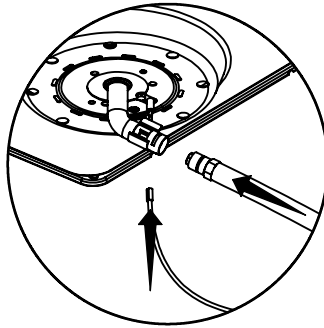

(1) 

10

11

12

(2)  (2) 

13

KEY #	ITEM #	DESCRIPTION	DESCRIPTION	DESCRIPCIÓN	6012-54	6012-57	6012-64	6012-67
1	56104-331	LID - SIDE PANEL - LEFT	COUVERCLE - PANNEAU LATERAL - GAUCHE	TAPA - PANEL LATERAL - IZQUIERDA	1	1	1	1
2	56104-311	LID - SIDE PANEL - RIGHT	COUVERCLE - PANNEAU LATERAL - DROITE	TAPA - PANEL LATERAL - DERECHA	1	1	1	1
3	56314-301	LID - OUTER PANEL	COUVERCLE - PANNEAU EXTERIEUR	TAPA - PANEL EXTERIOR	1	1	1	1
4	56244-30	LID - INNER PANEL	COUVERCLE - PANNEAU INTERIEUR	TAPA - PANEL INTERIOR	1	1	1	1
5	24004-12A	HANDLE	POIGNÉE	MANGO	1	1	1	1
6	24009-936	HANDLE BEZEL	MONTURE DE POIGNÉE	BISEL DEL MANGO	2	2	2	2
8	50089-H501	NAMEPLATE	PLAQUE D'IDENTIFICATION	PLACA CON NOMBRE	1	1	1	1
9	10571-5	HEAT INDICATOR	INDICATEUR DE CHALEUR	INDICADOR DE TEMPERATURA	1	1	1	1
11	52114-131R	PANEL - SIDE UPPER - LEFT	PANNEAU - LATERAL SUPÉRIEUR - GAUCHE	PANEL - LATERAL SUPERIOR - IZQUIERDO	1	1	1	1
12	52114-111R	PANEL - SIDE UPPER - RIGHT	PANNEAU - LATERAL SUPÉRIEUR - DROITE	PANEL - LATERAL SUPERIOR - DERECHO	1	1	1	1
15	56004-001P	COOKBOX ASSEMBLY	COOKBOX ASSEMBLEE	CONJUNTO DE CAJA DE COCCIÓN	1	1	1	1
17	27245-90	GREASE SHEILD	PROTECTION CONTRE LA GRAISSE	PROTECTOR CONTRA GRASA	1	1	1	1
18	52445-92	HEAT SHEILD - FRONT	PROTECTION CONTRE LA CHALEUR - FRONTAL	PROTECTOR CONTRA CALOR - FRENTE	1	1	1	1
22	52334-121	REAR - BRACE	ÉTRÉSILLON - ARRIÈRE	POSTERIOR - SOPORTE	1	1	1	1
23	52314-151	PANEL - HOOD	PANNEAU DE LA CUVE	PANEL - CUBIERTA	1	1	1	1
25	52904-144LP	BURNER - MAIN	BRÛLEUR - PRINCIPAL	QUEMADOR - PRINCIPAL	3	•	3	•
	52904-144NG				•	3	•	3
26	52224-024	COLLECTOR BOX - FRONT LOWER	RECIPIENT - FRONTAL INFÉRIEUR	CAJA RECOLECTORA - DELANTERA INFERIOR	1	1	1	1
27	52214-024	COLLECTOR BOX - FRONT UPPER	RECIPIENT - FRONTAL SUPÉRIEUR	CAJA RECOLECTORA - DELANTERA SUPERIOR	1	1	1	1
28	52013-234	CONTROL COVER	PANNEAU DE CONTROLE	CUBIERTA DE CONTROL	1	1	1	1
29	59004-034	CONTROL ASSEMBLY	SOUPAPE	MECANISMO DE CONTROL	•	•	1	•
	59004-037				•	•	•	1
	59004-014				1	•	•	•
	59004-017				•	1	•	•
30	S13470-091	HOSE - SIDE BURNER	TUYAU - BRÛLEUR DE CÔTÉ	MANGUERA - QUEMADOR LATERAL	•	•	1	•
	S13470-132				•	•	•	1
31	10114-20	HOSE & REGULATOR	TUYAU ET REGULATEUR PL	MANGUERA Y REGULADOR	1	•	1	•
	10111-K45	NATURAL GAS HOSE	TUYAU DE GAZ NATUREL	MANGUERA PARA GAS NATURAL	•	1	•	1
40	10472-K37	CONTROL KNOB	BOUTON DE CONTROLE	PERILLA DE CONTROL	4	4	4	4
41	50479-168	CONTROL KNOB	BOUTON DE CONTROLE	PERILLA DE CONTROL	1	1	1	1
42	10342-246	ELECTRONIC IGNITOR	ALLUMAGE ÉLECTRONIQUE	ENCENDEDOR ELECTRÓNICO	1	1	1	1
43	10342-E13	ELECTRODE	ÉLECTRODE	ELECTRODO	2	2	2	2
44	52249-401	FLAV-R-WAVE ®	FLAV-R-WAVE ®	FLAV-R-WAVE®	4	4	4	4
45	52007-181	GRID - PORCELAIN	GRILLE EN PORCELAIN	REJILLA - PORCELANA	3	3	3	3
46	52004-091	GRID - WARMING RACK	GRILLE - MAINTIEN AU CHAUD	REJILLA - ESTANTE PARA CALENTAR	1	1	1	1
47	57054-902	GREASE TRAY	PLATEAU A GRAISSE	BANDEJA RECOLECTORA DE GRASA	1	1	1	1
48	22049-102	GREASE TRAY - BRACKERT	PLATEAU A GRAISSE - FERROVIAIRE	BANDEJA RECOLECTORA DE GRASA - SOPORTE	2	2	2	2
49	52009-902	GREASE PAN	CUVETTE A GRAISSE	BANDEJA PARA LA GRASA	1	1	1	1
59	51299-101	LEG - FORNT	LEG-AVANT	PATA-FACHADA	2	2	2	2
60	51399-101	LEG-REAR	LEG-ARRIÈRE	PATA-TRASERO	2	2	2	2
61	52339-202	LEG - BRACKET	LEG - SUPPORT	PARA - SOPORTE	2	2	2	2
65	51694-141R	CABINET - LOWER SHELF	TABLETTE INFÉRIEURE	GABINETE - ESTANTE INFERIOR	1	1	1	1
67	51244-911R	FRONT PANNEL	AVANT PANNEAU	PANEL FRONTAL	1	1	1	1
69	51429-158	RESIN FOOT	RESINE - PIED	TOPE DE RESINA	2	2	2	2
70	10892-608	WHEEL	ROUE	RUEDA	2	2	2	2
80	53104-11S1	SIDE SHELF	TABLETTE DE CÔTÉ	ESTANTE LATERAL	2	2	1	1
82	53104-15S1	SIDE SHELF - SIDE BURNER	TABLETTE DE CÔTÉ - BRÛLEUR DE CÔTÉ	ESTANTE LATERAL - QUEMADOR LATERAL	•	•	1	1
83	53404-114	SIDE SHELF - FASCIA	TABLETTE DE CÔTÉ - FASCIA	ESTANTE LATERAL - PLACA FRONTAL	2	2	2	2
84	53184-13	SIDE SHELF - END CAP - LEFT	TABLETTE DE CÔTÉ - FASCIA - GAUCHE	ESTANTE LATERAL - TAPA DE EXTREMO - IZQUIERDA	1	1	1	1
85	53184-11	SIDE SHELF - END CAP - RIGHT	TABLETTE DE CÔTÉ - FASCIA - DROIT	ESTANTE LATERAL - TAPA DE EXTREMO - DERECHA	1	1	1	1
86	10390-E10	SIDE BURNER	BRÛLEUR DE CÔTÉ	QUEMADOR LATERAL	•	•	1	1
87	53004-271	SIDE BURNER - BODY	BRÛLEUR DE CÔTÉ - CORPS	QUEMADOR LATERAL - CUERPO	•	•	1	1
88	53000-251	SIDE BURNER - COVER	BRÛLEUR DE CÔTÉ - COUVERCLE	QUEMADOR LATERAL - CUBIERTA	•	•	1	1
89	63139-981	SIDE BURNER GRID	BRÛLEUR DE CÔTÉ - GRILLE	REJILLA DEL QUEMADOR LATERAL	•	•	1	1
90	23030-631	SIDE SHELF - BRACKET - LEFT	TABLETTE DE CÔTÉ - ÉTRÉSILLON - GAUCHE	ESTANTE LATERAL - SOPORTE - IZQUIERDO	1	1	1	1
91	23030-611	SIDE SHELF - BRACKET - RIGHT	TABLETTE DE CÔTÉ - ÉTRÉSILLON - DROIT	ESTANTE LATERAL - SOPORTE - DERECHO	1	1	1	1
95	10342-T21	SIDE BURNER ELECTRODE	ÉLECTRODE DU BRÛLEUR DE CÔTÉ	ELECTRODO DEL QUEMADOR LATERAL	•	•	1	1
100	21299-19	WIRE - TANK RETAINER	FIL - RETENUE DE RÉSERVOIR	ALAMBRE - RETÉN DEL TANQUE	1	1	1	1
102	21239-13	WIRE - CLIP	FIL - CLIP	ALAMBRE - GANCHO	2	2	2	2
130	Y-12835	SCREW - #6 X 1/4	VIS - #6 X 1/4	TORNILLO - #6 X 1/4	•	•	2	2
131	S21125	SCREW - #8 X 3/8	VIS - #8 X 3/8	TORNILLO - #8 X 3/8	16	16	16	16
132	S21124	SCREW - #8 X 1/2	VIS - #8 X 1/2	TORNILLO - #8 X 1/2	15	15	15	15
133	Y-12646	SCREW - SHOULDER #8 X 1/2	VIS - SHOULDER #8 X 1/2	TORNILLO - DE HOMBRO #8 X 1/2	8	8	8	8
134	Y-29304	SCREW - #10-24 X 3/8	VIS - #10-24 X 3/8	TORNILLO - #10-24 X 3/8	16	16	16	16
135	S35094	SCREW - #10-24 X 5/8	VIS - #10-24 X 5/8	TORNILLO - #10-24 X 5/8	1	1	1	1
136	Y-29310	SCREW - #10-24 X 3/4	VIS - #10-24 X 3/4	TORNILLO - #10-24 X 3/4	6	6	6	6
137	Y-12855	SCREW - 1/4-20 X 3/8	VIS - 1/4-20 X 3/8	TORNILLO - 1/4-20 X 3/8	28	28	28	28
138	Y-12865	SCREW - 1/4-20 X 1/2	VIS - 1/4-20 X 1/2	TORNILLO - 1/4-20 X 1/2	2	2	2	2
139	Y-11546	SCREW - SHOULDER 1/4-20 X 5/8	VIS - SHOULDER - 1/4-20 X 5/8	TORNILLO - DE HOMBRO 1/4-20 X 5/8	4	4	4	4
140	Y-12310	SCREW - 1/4-20 X 3/4	VIS - 1/4-20 X 3/4	TORNILLO - 1/4-20 X 3/4	2	2	2	2
142	Y-11562	SCREW - 1/4-20 X 2 1/2	SCREW - 1/4-20 X 2 1/2	TORNILLO - 1/4-20 X 2 1/2	16	16	16	16
150	Y-29307	NUT - #10-24	ÉCROU - #10-24	TUERCA - #10-24	2	2	2	2
151	Y-11793	NUT - 1/4-20	ÉCROU - 1/4-20	TUERCA - #1/4-20	2	2	2	2
170	10240-23	HINGE PIN	GOUPILLE DE CHARNIÈRE	CLAVIJA DE BISAGRA	2	2	2	2
171	S21233	CLIP	CLIP	GANCHO	8	8	8	8
172	Y-29310	BURNER SCREW	VIS DU BRÛLEUR	TORNILLO DEL QUEMADOR	3	3	3	3
173	10240-13	WHEEL PIN	PIN ESSIEU	CLAVIJA DE LA RUEDA	2	2	2	2
180	Y-11231	LID BUMPER - ROUND	BUTOIR DU COUVERCLE - CERCLE	TOPE DE LA TAPA - REDONDO	4	4	4	4
182	20005-000	MATCH LIGHT CHAIN	MATCH CHAINE LEGERE	CADENA PARA ENCENDEDOR	1	1	1	1