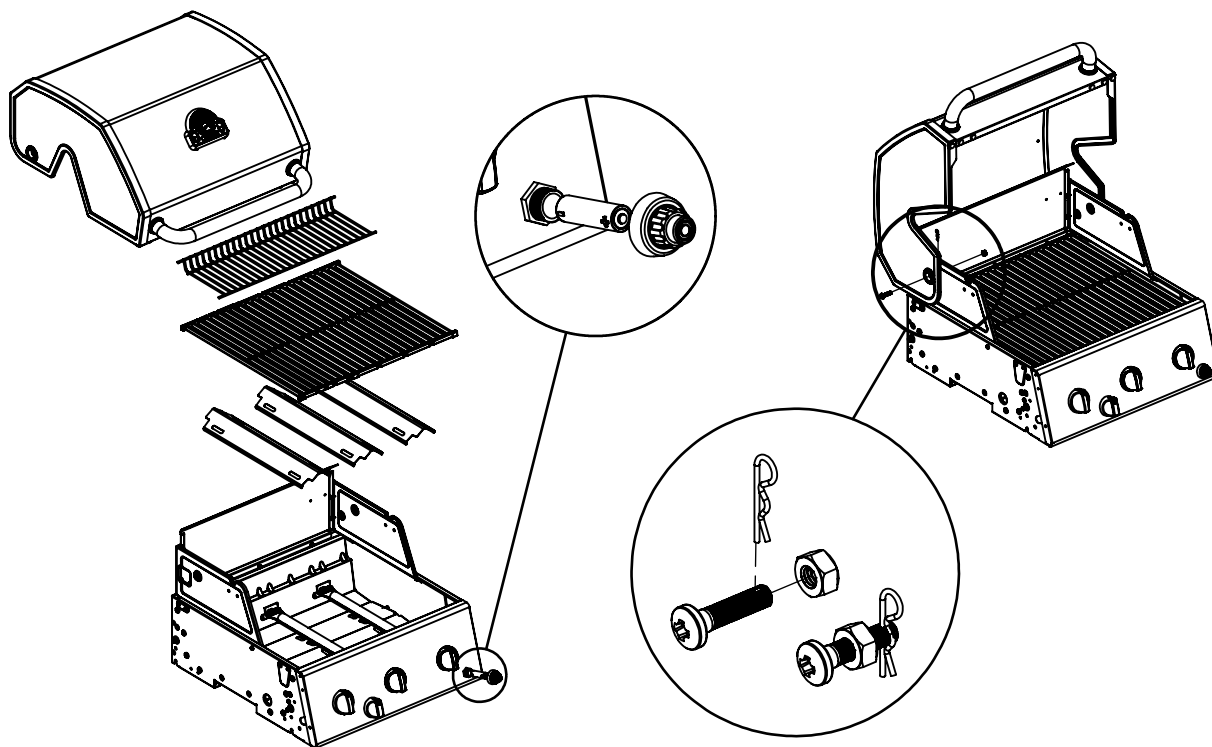

(1) 

10

11

12

(2)  (2) 

13

KEY #	ITEM #	DESCRIPTION	DESCRIPTION	DESCRIPCIÓN	6012-54	6012-57	6012-64	6012-67
1	56104-331	LID - SIDE PANEL - LEFT	COUVERCLE - PANNEAU LATERAL - GAUCHE	TAPA - PANEL LATERAL - IZQUIERDA	1	1	1	1
2	56104-311	LID - SIDE PANEL - RIGHT	COUVERCLE - PANNEAU LATERAL - DROITE	TAPA - PANEL LATERAL - DERECHA	1	1	1	1
3	56314-301	LID - OUTER PANEL	COUVERCLE - PANNEAU EXTERIEUR	TAPA - PANEL EXTERIOR	1	1	1	1
4	56244-30	LID - INNER PANEL	COUVERCLE - PANNEAU INTERIEUR	TAPA - PANEL INTERIOR	1	1	1	1
5	24004-12A	HANDLE	POIGNÉE	MANGO	1	1	1	1
6	24009-936	HANDLE BEZEL	MONTURE DE POIGNÉE	BISEL DEL MANGO	2	2	2	2
8	50089-H501	NAMEPLATE	PLAQUE D'IDENTIFICATION	PLACA CON NOMBRE	1	1	1	1
9	10571-5	HEAT INDICATOR	INDICATEUR DE CHALEUR	INDICADOR DE TEMPERATURA	1	1	1	1
11	52114-131R	PANEL - SIDE UPPER - LEFT	PANNEAU - LATERAL SUPÉRIEUR - GAUCHE	PANEL - LATERAL SUPERIOR - IZQUIERDO	1	1	1	1
12	52114-111R	PANEL - SIDE UPPER - RIGHT	PANNEAU - LATERAL SUPÉRIEUR - DROITE	PANEL - LATERAL SUPERIOR - DERECHO	1	1	1	1
15	56004-001P	COOKBOX ASSEMBLY	COOKBOX ASSEMBLEE	CONJUNTO DE CAJA DE COCCIÓN	1	1	1	1
17	27245-90	GREASE SHEILD	PROTECTION CONTRE LA GRAISSE	PROTECTOR CONTRA GRASA	1	1	1	1
18	52445-92	HEAT SHEILD - FRONT	PROTECTION CONTRE LA CHALEUR - FRONTAL	PROTECTOR CONTRA CALOR - FRENTE	1	1	1	1
22	52334-121	REAR - BRACE	ÉTRÉSILLON - ARRIÈRE	POSTERIOR - SOPORTE	1	1	1	1
23	52314-151	PANEL - HOOD	PANNEAU DE LA CUVE	PANEL - CUBIERTA	1	1	1	1
25	52904-144LP	BURNER - MAIN	BRÛLEUR - PRINCIPAL	QUEMADOR - PRINCIPAL	3	•	3	•
	52904-144NG				•	3	•	3
26	52224-024	COLLECTOR BOX - FRONT LOWER	RECIPIENT - FRONTAL INFÉRIEUR	CAJA RECOLECTORA - DELANTERA INFERIOR	1	1	1	1
27	52214-024	COLLECTOR BOX - FRONT UPPER	RECIPIENT - FRONTAL SUPÉRIEUR	CAJA RECOLECTORA - DELANTERA SUPERIOR	1	1	1	1
28	52013-234	CONTROL COVER	PANNEAU DE CONTROLE	CUBIERTA DE CONTROL	1	1	1	1
29	59004-034	CONTROL ASSEMBLY	SOUPAPE	MECANISMO DE CONTROL	•	•	1	•
	59004-037				•	•	•	1
	59004-014				1	•	•	•
	59004-017				•	1	•	•
30	S13470-091	HOSE - SIDE BURNER	TUYAU - BRÛLEUR DE CÔTÉ	MANGUERA - QUEMADOR LATERAL	•	•	1	•
	S13470-132				•	•	•	1
31	10114-20	HOSE & REGULATOR	TUYAU ET REGULATEUR PL	MANGUERA Y REGULADOR	1	•	1	•
	10111-K45	NATURAL GAS HOSE	TUYAU DE GAZ NATUREL	MANGUERA PARA GAS NATURAL	•	1	•	1
40	10472-K37	CONTROL KNOB	BOUTON DE CONTROLE	PERILLA DE CONTROL	4	4	4	4
41	50479-168	CONTROL KNOB	BOUTON DE CONTROLE	PERILLA DE CONTROL	1	1	1	1
42	10342-246	ELECTRONIC IGNITOR	ALLUMAGE ÉLECTRONIQUE	ENCENDEDOR ELECTRÓNICO	1	1	1	1
43	10342-E13	ELECTRODE	ÉLECTRODE	ELECTRODO	2	2	2	2
44	52249-401	FLAV-R-WAVE ®	FLAV-R-WAVE ®	FLAV-R-WAVE®	4	4	4	4
45	52007-181	GRID - PORCELAIN	GRILLE EN PORCELAIN	REJILLA - PORCELANA	3	3	3	3
46	52004-091	GRID - WARMING RACK	GRILLE - MAINTIEN AU CHAUD	REJILLA - ESTANTE PARA CALENTAR	1	1	1	1
47	57054-902	GREASE TRAY	PLATEAU A GRAISSE	BANDEJA RECOLECTORA DE GRASA	1	1	1	1
48	22049-102	GREASE TRAY - BRACKERT	PLATEAU A GRAISSE - FERROVIAIRE	BANDEJA RECOLECTORA DE GRASA - SOPORTE	2	2	2	2
49	52009-902	GREASE PAN	CUVETTE A GRAISSE	BANDEJA PARA LA GRASA	1	1	1	1
59	51299-101	LEG - FORNT	LEG-AVANT	PATA-FACHADA	2	2	2	2
60	51399-101	LEG-REAR	LEG-ARRIÈRE	PATA-TRASERO	2	2	2	2
61	52339-202	LEG - BRACKET	LEG - SUPPORT	PARA - SOPORTE	2	2	2	2
65	51694-141R	CABINET - LOWER SHELF	TABLETTE INFÉRIEURE	GABINETE - ESTANTE INFERIOR	1	1	1	1
67	51244-911R	FRONT PANNEL	AVANT PANNEAU	PANEL FRONTAL	1	1	1	1
69	51429-158	RESIN FOOT	RESINE - PIED	TOPE DE RESINA	2	2	2	2
70	10892-608	WHEEL	ROUE	RUEDA	2	2	2	2
80	53104-11S1	SIDE SHELF	TABLETTE DE CÔTÉ	ESTANTE LATERAL	2	2	1	1
82	53104-15S1	SIDE SHELF - SIDE BURNER	TABLETTE DE CÔTÉ - BRÛLEUR DE CÔTÉ	ESTANTE LATERAL - QUEMADOR LATERAL	•	•	1	1
83	53404-114	SIDE SHELF - FASCIA	TABLETTE DE CÔTÉ - FASCIA	ESTANTE LATERAL - PLACA FRONTAL	2	2	2	2
84	53184-13	SIDE SHELF - END CAP - LEFT	TABLETTE DE CÔTÉ - FASCIA - GAUCHE	ESTANTE LATERAL - TAPA DE EXTREMO - IZQUIERDA	1	1	1	1
85	53184-11	SIDE SHELF - END CAP - RIGHT	TABLETTE DE CÔTÉ - FASCIA - DROIT	ESTANTE LATERAL - TAPA DE EXTREMO - DERECHA	1	1	1	1
86	10390-E10	SIDE BURNER	BRÛLEUR DE CÔTÉ	QUEMADOR LATERAL	•	•	1	1
87	53004-271	SIDE BURNER - BODY	BRÛLEUR DE CÔTÉ - CORPS	QUEMADOR LATERAL - CUERPO	•	•	1	1
88	53000-251	SIDE BURNER - COVER	BRÛLEUR DE CÔTÉ - COUVERCLE	QUEMADOR LATERAL - CUBIERTA	•	•	1	1
89	63139-981	SIDE BURNER GRID	BRÛLEUR DE CÔTÉ - GRILLE	REJILLA DEL QUEMADOR LATERAL	•	•	1	1
90	23030-631	SIDE SHELF - BRACKET - LEFT	TABLETTE DE CÔTÉ - ÉTRÉSILLON - GAUCHE	ESTANTE LATERAL - SOPORTE - IZQUIERDO	1	1	1	1
91	23030-611	SIDE SHELF - BRACKET - RIGHT	TABLETTE DE CÔTÉ - ÉTRÉSILLON - DROIT	ESTANTE LATERAL - SOPORTE - DERECHO	1	1	1	1
95	10342-T21	SIDE BURNER ELECTRODE	ÉLECTRODE DU BRÛLEUR DE CÔTÉ	ELECTRODO DEL QUEMADOR LATERAL	•	•	1	1
100	21299-19	WIRE - TANK RETAINER	FIL - RETENUE DE RÉSERVOIR	ALAMBRE - RETÉN DEL TANQUE	1	1	1	1
102	21239-13	WIRE - CLIP	FIL - CLIP	ALAMBRE - GANCHO	2	2	2	2
130	Y-12835	SCREW - #6 X 1/4	VIS - #6 X 1/4	TORNILLO - #6 X 1/4	•	•	2	2
131	S21125	SCREW - #8 X 3/8	VIS - #8 X 3/8	TORNILLO - #8 X 3/8	16	16	16	16
132	S21124	SCREW - #8 X 1/2	VIS - #8 X 1/2	TORNILLO - #8 X 1/2	15	15	15	15
133	Y-12646	SCREW - SHOULDER #8 X 1/2	VIS - SHOULDER #8 X 1/2	TORNILLO - DE HOMBRO #8 X 1/2	8	8	8	8
134	Y-29304	SCREW - #10-24 X 3/8	VIS - #10-24 X 3/8	TORNILLO - #10-24 X 3/8	16	16	16	16
135	S35094	SCREW - #10-24 X 5/8	VIS - #10-24 X 5/8	TORNILLO - #10-24 X 5/8	1	1	1	1
136	Y-29310	SCREW - #10-24 X 3/4	VIS - #10-24 X 3/4	TORNILLO - #10-24 X 3/4	6	6	6	6
137	Y-12855	SCREW - 1/4-20 X 3/8	VIS - 1/4-20 X 3/8	TORNILLO - 1/4-20 X 3/8	28	28	28	28
138	Y-12865	SCREW - 1/4-20 X 1/2	VIS - 1/4-20 X 1/2	TORNILLO - 1/4-20 X 1/2	2	2	2	2
139	Y-11546	SCREW - SHOULDER 1/4-20 X 5/8	VIS - SHOULDER - 1/4-20 X 5/8	TORNILLO - DE HOMBRO 1/4-20 X 5/8	4	4	4	4
140	Y-12310	SCREW - 1/4-20 X 3/4	VIS - 1/4-20 X 3/4	TORNILLO - 1/4-20 X 3/4	2	2	2	2
142	Y-11562	SCREW - 1/4-20 X 2 1/2	SCREW - 1/4-20 X 2 1/2	TORNILLO - 1/4-20 X 2 1/2	16	16	16	16
150	Y-29307	NUT - #10-24	ÉCROU - #10-24	TUERCA - #10-24	2	2	2	2
151	Y-11793	NUT - 1/4-20	ÉCROU - 1/4-20	TUERCA - #1/4-20	2	2	2	2
170	10240-23	HINGE PIN	GOUPILLE DE CHARNIÈRE	CLAVIJA DE BISAGRA	2	2	2	2
171	S21233	CLIP	CLIP	GANCHO	8	8	8	8
172	Y-29310	BURNER SCREW	VIS DU BRÛLEUR	TORNILLO DEL QUEMADOR	3	3	3	3
173	10240-13	WHEEL PIN	PIN ESSIEU	CLAVIJA DE LA RUEDA	2	2	2	2
180	Y-11231	LID BUMPER - ROUND	BUTOIR DU COUVERCLE - CERCLE	TOPE DE LA TAPA - REDONDO	4	4	4	4
182	20005-000	MATCH LIGHT CHAIN	MATCH CHAINE LEGERE	CADENA PARA ENCENDEDOR	1	1	1	1