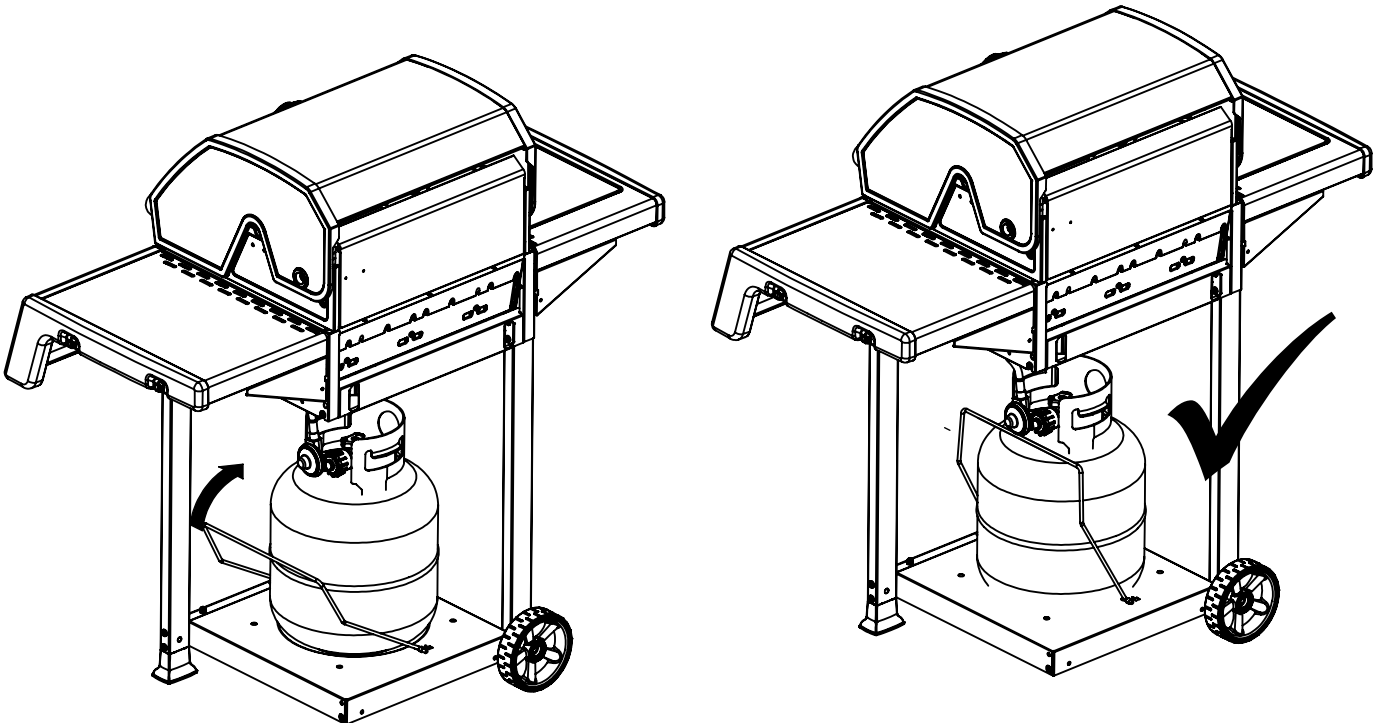

(1) 

10

11

12

(2)  (2) 

13

KEY #	ITEM #	DESCRIPTION	DESCRIPTION	DESCRIPCIÓN	6012-54	6012-57	6012-64	6012-67
1	56104-331	LID - SIDE PANEL - LEFT	COUVERCLE - PANNEAU LATERAL - GAUCHE	TAPA - PANEL LATERAL - IZQUIERDA	1	1	1	1
2	56104-311	LID - SIDE PANEL - RIGHT	COUVERCLE - PANNEAU LATERAL - DROITE	TAPA - PANEL LATERAL - DERECHA	1	1	1	1
3	56314-301	LID - OUTER PANEL	COUVERCLE - PANNEAU EXTERIEUR	TAPA - PANEL EXTERIOR	1	1	1	1
4	56244-30	LID - INNER PANEL	COUVERCLE - PANNEAU INTERIEUR	TAPA - PANEL INTERIOR	1	1	1	1
5	24004-12A	HANDLE	POIGNÉE	MANGO	1	1	1	1
6	24009-936	HANDLE BEZEL	MONTURE DE POIGNÉE	BISEL DEL MANGO	2	2	2	2
8	50089-H501	NAMEPLATE	PLAQUE D'IDENTIFICATION	PLACA CON NOMBRE	1	1	1	1
9	10571-5	HEAT INDICATOR	INDICATEUR DE CHALEUR	INDICADOR DE TEMPERATURA	1	1	1	1
11	52114-131R	PANEL - SIDE UPPER - LEFT	PANNEAU - LATERAL SUPÉRIEUR - GAUCHE	PANEL - LATERAL SUPERIOR - IZQUIERDO	1	1	1	1
12	52114-111R	PANEL - SIDE UPPER - RIGHT	PANNEAU - LATERAL SUPÉRIEUR - DROITE	PANEL - LATERAL SUPERIOR - DERECHO	1	1	1	1
15	56004-001P	COOKBOX ASSEMBLY	COOKBOX ASSEMBLEE	CONJUNTO DE CAJA DE COCCIÓN	1	1	1	1
17	27245-90	GREASE SHEILD	PROTECTION CONTRE LA GRAISSE	PROTECTOR CONTRA GRASA	1	1	1	1
18	52445-92	HEAT SHEILD - FRONT	PROTECTION CONTRE LA CHALEUR - FRONTAL	PROTECTOR CONTRA CALOR - FRENTE	1	1	1	1
22	52334-121	REAR - BRACE	ÉTRÉSILLON - ARRIÈRE	POSTERIOR - SOPORTE	1	1	1	1
23	52314-151	PANEL - HOOD	PANNEAU DE LA CUVE	PANEL - CUBIERTA	1	1	1	1
25	52904-144LP	BURNER - MAIN	BRÛLEUR - PRINCIPAL	QUEMADOR - PRINCIPAL	3	•	3	•
	52904-144NG				•	3	•	3
26	52224-024	COLLECTOR BOX - FRONT LOWER	RECIPIENT - FRONTAL INFÉRIEUR	CAJA RECOLECTORA - DELANTERA INFERIOR	1	1	1	1
27	52214-024	COLLECTOR BOX - FRONT UPPER	RECIPIENT - FRONTAL SUPÉRIEUR	CAJA RECOLECTORA - DELANTERA SUPERIOR	1	1	1	1
28	52013-234	CONTROL COVER	PANNEAU DE CONTROLE	CUBIERTA DE CONTROL	1	1	1	1
29	59004-034	CONTROL ASSEMBLY	SOUPAPE	MECANISMO DE CONTROL	•	•	1	•
	59004-037				•	•	•	1
	59004-014				1	•	•	•
	59004-017				•	1	•	•
30	S13470-091	HOSE - SIDE BURNER	TUYAU - BRÛLEUR DE CÔTÉ	MANGUERA - QUEMADOR LATERAL	•	•	1	•
	S13470-132				•	•	•	1
31	10114-20	HOSE & REGULATOR	TUYAU ET REGULATEUR PL	MANGUERA Y REGULADOR	1	•	1	•
	10111-K45	NATURAL GAS HOSE	TUYAU DE GAZ NATUREL	MANGUERA PARA GAS NATURAL	•	1	•	1
40	10472-K37	CONTROL KNOB	BOUTON DE CONTROLE	PERILLA DE CONTROL	4	4	4	4
41	50479-168	CONTROL KNOB	BOUTON DE CONTROLE	PERILLA DE CONTROL	1	1	1	1
42	10342-246	ELECTRONIC IGNITOR	ALLUMAGE ÉLECTRONIQUE	ENCENDEDOR ELECTRÓNICO	1	1	1	1
43	10342-E13	ELECTRODE	ÉLECTRODE	ELECTRODO	2	2	2	2
44	52249-401	FLAV-R-WAVE ®	FLAV-R-WAVE ®	FLAV-R-WAVE®	4	4	4	4
45	52007-181	GRID - PORCELAIN	GRILLE EN PORCELAIN	REJILLA - PORCELANA	3	3	3	3
46	52004-091	GRID - WARMING RACK	GRILLE - MAINTIEN AU CHAUD	REJILLA - ESTANTE PARA CALENTAR	1	1	1	1
47	57054-902	GREASE TRAY	PLATEAU A GRAISSE	BANDEJA RECOLECTORA DE GRASA	1	1	1	1
48	22049-102	GREASE TRAY - BRACKERT	PLATEAU A GRAISSE - FERROVIAIRE	BANDEJA RECOLECTORA DE GRASA - SOPORTE	2	2	2	2
49	52009-902	GREASE PAN	CUVETTE A GRAISSE	BANDEJA PARA LA GRASA	1	1	1	1
59	51299-101	LEG - FORNT	LEG-AVANT	PATA-FACHADA	2	2	2	2
60	51399-101	LEG-REAR	LEG-ARRIÈRE	PATA-TRASERO	2	2	2	2
61	52339-202	LEG - BRACKET	LEG - SUPPORT	PARA - SOPORTE	2	2	2	2
65	51694-141R	CABINET - LOWER SHELF	TABLETTE INFÉRIEURE	GABINETE - ESTANTE INFERIOR	1	1	1	1
67	51244-911R	FRONT PANNEL	AVANT PANNEAU	PANEL FRONTAL	1	1	1	1
69	51429-158	RESIN FOOT	RESINE - PIED	TOPE DE RESINA	2	2	2	2
70	10892-608	WHEEL	ROUE	RUEDA	2	2	2	2
80	53104-11S1	SIDE SHELF	TABLETTE DE CÔTÉ	ESTANTE LATERAL	2	2	1	1
82	53104-15S1	SIDE SHELF - SIDE BURNER	TABLETTE DE CÔTÉ - BRÛLEUR DE CÔTÉ	ESTANTE LATERAL - QUEMADOR LATERAL	•	•	1	1
83	53404-114	SIDE SHELF - FASCIA	TABLETTE DE CÔTÉ - FASCIA	ESTANTE LATERAL - PLACA FRONTAL	2	2	2	2
84	53184-13	SIDE SHELF - END CAP - LEFT	TABLETTE DE CÔTÉ - FASCIA - GAUCHE	ESTANTE LATERAL - TAPA DE EXTREMO - IZQUIERDA	1	1	1	1
85	53184-11	SIDE SHELF - END CAP - RIGHT	TABLETTE DE CÔTÉ - FASCIA - DROIT	ESTANTE LATERAL - TAPA DE EXTREMO - DERECHA	1	1	1	1
86	10390-E10	SIDE BURNER	BRÛLEUR DE CÔTÉ	QUEMADOR LATERAL	•	•	1	1
87	53004-271	SIDE BURNER - BODY	BRÛLEUR DE CÔTÉ - CORPS	QUEMADOR LATERAL - CUERPO	•	•	1	1
88	53000-251	SIDE BURNER - COVER	BRÛLEUR DE CÔTÉ - COUVERCLE	QUEMADOR LATERAL - CUBIERTA	•	•	1	1
89	63139-981	SIDE BURNER GRID	BRÛLEUR DE CÔTÉ - GRILLE	REJILLA DEL QUEMADOR LATERAL	•	•	1	1
90	23030-631	SIDE SHELF - BRACKET - LEFT	TABLETTE DE CÔTÉ - ÉTRÉSILLON - GAUCHE	ESTANTE LATERAL - SOPORTE - IZQUIERDO	1	1	1	1
91	23030-611	SIDE SHELF - BRACKET - RIGHT	TABLETTE DE CÔTÉ - ÉTRÉSILLON - DROIT	ESTANTE LATERAL - SOPORTE - DERECHO	1	1	1	1
95	10342-T21	SIDE BURNER ELECTRODE	ÉLECTRODE DU BRÛLEUR DE CÔTÉ	ELECTRODO DEL QUEMADOR LATERAL	•	•	1	1
100	21299-19	WIRE - TANK RETAINER	FIL - RETENUE DE RÉSERVOIR	ALAMBRE - RETÉN DEL TANQUE	1	1	1	1
102	21239-13	WIRE - CLIP	FIL - CLIP	ALAMBRE - GANCHO	2	2	2	2
130	Y-12835	SCREW - #6 X 1/4	VIS - #6 X 1/4	TORNILLO - #6 X 1/4	•	•	2	2
131	S21125	SCREW - #8 X 3/8	VIS - #8 X 3/8	TORNILLO - #8 X 3/8	16	16	16	16
132	S21124	SCREW - #8 X 1/2	VIS - #8 X 1/2	TORNILLO - #8 X 1/2	15	15	15	15
133	Y-12646	SCREW - SHOULDER #8 X 1/2	VIS - SHOULDER #8 X 1/2	TORNILLO - DE HOMBRO #8 X 1/2	8	8	8	8
134	Y-29304	SCREW - #10-24 X 3/8	VIS - #10-24 X 3/8	TORNILLO - #10-24 X 3/8	16	16	16	16
135	S35094	SCREW - #10-24 X 5/8	VIS - #10-24 X 5/8	TORNILLO - #10-24 X 5/8	1	1	1	1
136	Y-29310	SCREW - #10-24 X 3/4	VIS - #10-24 X 3/4	TORNILLO - #10-24 X 3/4	6	6	6	6
137	Y-12855	SCREW - 1/4-20 X 3/8	VIS - 1/4-20 X 3/8	TORNILLO - 1/4-20 X 3/8	28	28	28	28
138	Y-12865	SCREW - 1/4-20 X 1/2	VIS - 1/4-20 X 1/2	TORNILLO - 1/4-20 X 1/2	2	2	2	2
139	Y-11546	SCREW - SHOULDER 1/4-20 X 5/8	VIS - SHOULDER - 1/4-20 X 5/8	TORNILLO - DE HOMBRO 1/4-20 X 5/8	4	4	4	4
140	Y-12310	SCREW - 1/4-20 X 3/4	VIS - 1/4-20 X 3/4	TORNILLO - 1/4-20 X 3/4	2	2	2	2
142	Y-11562	SCREW - 1/4-20 X 2 1/2	SCREW - 1/4-20 X 2 1/2	TORNILLO - 1/4-20 X 2 1/2	16	16	16	16
150	Y-29307	NUT - #10-24	ÉCROU - #10-24	TUERCA - #10-24	2	2	2	2
151	Y-11793	NUT - 1/4-20	ÉCROU - 1/4-20	TUERCA - #1/4-20	2	2	2	2
170	10240-23	HINGE PIN	GOUPILLE DE CHARNIÈRE	CLAVIJA DE BISAGRA	2	2	2	2
171	S21233	CLIP	CLIP	GANCHO	8	8	8	8
172	Y-29310	BURNER SCREW	VIS DU BRÛLEUR	TORNILLO DEL QUEMADOR	3	3	3	3
173	10240-13	WHEEL PIN	PIN ESSIEU	CLAVIJA DE LA RUEDA	2	2	2	2
180	Y-11231	LID BUMPER - ROUND	BUTOIR DU COUVERCLE - CERCLE	TOPE DE LA TAPA - REDONDO	4	4	4	4
182	20005-000	MATCH LIGHT CHAIN	MATCH CHAINE LEGERE	CADENA PARA ENCENDEDOR	1	1	1	1