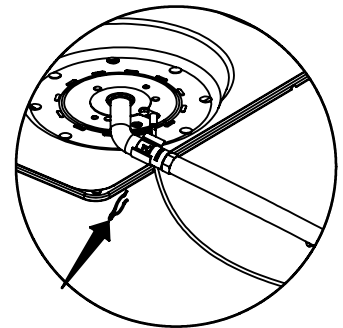

(1) 

10

11

12

(2)  (2) 

13

KEY #	ITEM #	DESCRIPTION	DESCRIPTION	DESCRIPCIÓN	6012-54	6012-57	6012-64	6012-67
1	56104-331	LID - SIDE PANEL - LEFT	COUVERCLE - PANNEAU LATERAL - GAUCHE	TAPA - PANEL LATERAL - IZQUIERDA	1	1	1	1
2	56104-311	LID - SIDE PANEL - RIGHT	COUVERCLE - PANNEAU LATERAL - DROITE	TAPA - PANEL LATERAL - DERECHA	1	1	1	1
3	56314-301	LID - OUTER PANEL	COUVERCLE - PANNEAU EXTERIEUR	TAPA - PANEL EXTERIOR	1	1	1	1
4	56244-30	LID - INNER PANEL	COUVERCLE - PANNEAU INTERIEUR	TAPA - PANEL INTERIOR	1	1	1	1
5	24004-12A	HANDLE	POIGNÉE	MANGO	1	1	1	1
6	24009-936	HANDLE BEZEL	MONTURE DE POIGNÉE	BISEL DEL MANGO	2	2	2	2
8	50089-H501	NAMEPLATE	PLAQUE D'IDENTIFICATION	PLACA CON NOMBRE	1	1	1	1
9	10571-5	HEAT INDICATOR	INDICATEUR DE CHALEUR	INDICADOR DE TEMPERATURA	1	1	1	1
11	52114-131R	PANEL - SIDE UPPER - LEFT	PANNEAU - LATERAL SUPÉRIEUR - GAUCHE	PANEL - LATERAL SUPERIOR - IZQUIERDO	1	1	1	1
12	52114-111R	PANEL - SIDE UPPER - RIGHT	PANNEAU - LATERAL SUPÉRIEUR - DROITE	PANEL - LATERAL SUPERIOR - DERECHO	1	1	1	1
15	56004-001P	COOKBOX ASSEMBLY	COOKBOX ASSEMBLEE	CONJUNTO DE CAJA DE COCCIÓN	1	1	1	1
17	27245-90	GREASE SHEILD	PROTECTION CONTRE LA GRAISSE	PROTECTOR CONTRA GRASA	1	1	1	1
18	52445-92	HEAT SHEILD - FRONT	PROTECTION CONTRE LA CHALEUR - FRONTAL	PROTECTOR CONTRA CALOR - FRENTE	1	1	1	1
22	52334-121	REAR - BRACE	ÉTRÉSILLON - ARRIÈRE	POSTERIOR - SOPORTE	1	1	1	1
23	52314-151	PANEL - HOOD	PANNEAU DE LA CUVE	PANEL - CUBIERTA	1	1	1	1
25	52904-144LP	BURNER - MAIN	BRÛLEUR - PRINCIPAL	QUEMADOR - PRINCIPAL	3	•	3	•
	52904-144NG				•	3	•	3
26	52224-024	COLLECTOR BOX - FRONT LOWER	RECIPIENT - FRONTAL INFÉRIEUR	CAJA RECOLECTORA - DELANTERA INFERIOR	1	1	1	1
27	52214-024	COLLECTOR BOX - FRONT UPPER	RECIPIENT - FRONTAL SUPÉRIEUR	CAJA RECOLECTORA - DELANTERA SUPERIOR	1	1	1	1
28	52013-234	CONTROL COVER	PANNEAU DE CONTROLE	CUBIERTA DE CONTROL	1	1	1	1
29	59004-034	CONTROL ASSEMBLY	SOUPAPE	MECANISMO DE CONTROL	•	•	1	•
	59004-037				•	•	•	1
	59004-014				1	•	•	•
	59004-017				•	1	•	•
30	S13470-091	HOSE - SIDE BURNER	TUYAU - BRÛLEUR DE CÔTÉ	MANGUERA - QUEMADOR LATERAL	•	•	1	•
	S13470-132				•	•	•	1
31	10114-20	HOSE & REGULATOR	TUYAU ET REGULATEUR PL	MANGUERA Y REGULADOR	1	•	1	•
	10111-K45	NATURAL GAS HOSE	TUYAU DE GAZ NATUREL	MANGUERA PARA GAS NATURAL	•	1	•	1
40	10472-K37	CONTROL KNOB	BOUTON DE CONTROLE	PERILLA DE CONTROL	4	4	4	4
41	50479-168	CONTROL KNOB	BOUTON DE CONTROLE	PERILLA DE CONTROL	1	1	1	1
42	10342-246	ELECTRONIC IGNITOR	ALLUMAGE ÉLECTRONIQUE	ENCENDEDOR ELECTRÓNICO	1	1	1	1
43	10342-E13	ELECTRODE	ÉLECTRODE	ELECTRODO	2	2	2	2
44	52249-401	FLAV-R-WAVE ®	FLAV-R-WAVE ®	FLAV-R-WAVE®	4	4	4	4
45	52007-181	GRID - PORCELAIN	GRILLE EN PORCELAIN	REJILLA - PORCELANA	3	3	3	3
46	52004-091	GRID - WARMING RACK	GRILLE - MAINTIEN AU CHAUD	REJILLA - ESTANTE PARA CALENTAR	1	1	1	1
47	57054-902	GREASE TRAY	PLATEAU A GRAISSE	BANDEJA RECOLECTORA DE GRASA	1	1	1	1
48	22049-102	GREASE TRAY - BRACKERT	PLATEAU A GRAISSE - FERROVIAIRE	BANDEJA RECOLECTORA DE GRASA - SOPORTE	2	2	2	2
49	52009-902	GREASE PAN	CUVETTE A GRAISSE	BANDEJA PARA LA GRASA	1	1	1	1
59	51299-101	LEG - FORNT	LEG-AVANT	PATA-FACHADA	2	2	2	2
60	51399-101	LEG-REAR	LEG-ARRIÈRE	PATA-TRASERO	2	2	2	2
61	52339-202	LEG - BRACKET	LEG - SUPPORT	PARA - SOPORTE	2	2	2	2
65	51694-141R	CABINET - LOWER SHELF	TABLETTE INFÉRIEURE	GABINETE - ESTANTE INFERIOR	1	1	1	1
67	51244-911R	FRONT PANNEL	AVANT PANNEAU	PANEL FRONTAL	1	1	1	1
69	51429-158	RESIN FOOT	RESINE - PIED	TOPE DE RESINA	2	2	2	2
70	10892-608	WHEEL	ROUE	RUEDA	2	2	2	2
80	53104-11S1	SIDE SHELF	TABLETTE DE CÔTÉ	ESTANTE LATERAL	2	2	1	1
82	53104-15S1	SIDE SHELF - SIDE BURNER	TABLETTE DE CÔTÉ - BRÛLEUR DE CÔTÉ	ESTANTE LATERAL - QUEMADOR LATERAL	•	•	1	1
83	53404-114	SIDE SHELF - FASCIA	TABLETTE DE CÔTÉ - FASCIA	ESTANTE LATERAL - PLACA FRONTAL	2	2	2	2
84	53184-13	SIDE SHELF - END CAP - LEFT	TABLETTE DE CÔTÉ - FASCIA - GAUCHE	ESTANTE LATERAL - TAPA DE EXTREMO - IZQUIERDA	1	1	1	1
85	53184-11	SIDE SHELF - END CAP - RIGHT	TABLETTE DE CÔTÉ - FASCIA - DROIT	ESTANTE LATERAL - TAPA DE EXTREMO - DERECHA	1	1	1	1
86	10390-E10	SIDE BURNER	BRÛLEUR DE CÔTÉ	QUEMADOR LATERAL	•	•	1	1
87	53004-271	SIDE BURNER - BODY	BRÛLEUR DE CÔTÉ - CORPS	QUEMADOR LATERAL - CUERPO	•	•	1	1
88	53000-251	SIDE BURNER - COVER	BRÛLEUR DE CÔTÉ - COUVERCLE	QUEMADOR LATERAL - CUBIERTA	•	•	1	1
89	63139-981	SIDE BURNER GRID	BRÛLEUR DE CÔTÉ - GRILLE	REJILLA DEL QUEMADOR LATERAL	•	•	1	1
90	23030-631	SIDE SHELF - BRACKET - LEFT	TABLETTE DE CÔTÉ - ÉTRÉSILLON - GAUCHE	ESTANTE LATERAL - SOPORTE - IZQUIERDO	1	1	1	1
91	23030-611	SIDE SHELF - BRACKET - RIGHT	TABLETTE DE CÔTÉ - ÉTRÉSILLON - DROIT	ESTANTE LATERAL - SOPORTE - DERECHO	1	1	1	1
95	10342-T21	SIDE BURNER ELECTRODE	ÉLECTRODE DU BRÛLEUR DE CÔTÉ	ELECTRODO DEL QUEMADOR LATERAL	•	•	1	1
100	21299-19	WIRE - TANK RETAINER	FIL - RETENUE DE RÉSERVOIR	ALAMBRE - RETÉN DEL TANQUE	1	1	1	1
102	21239-13	WIRE - CLIP	FIL - CLIP	ALAMBRE - GANCHO	2	2	2	2
130	Y-12835	SCREW - #6 X 1/4	VIS - #6 X 1/4	TORNILLO - #6 X 1/4	•	•	2	2
131	S21125	SCREW - #8 X 3/8	VIS - #8 X 3/8	TORNILLO - #8 X 3/8	16	16	16	16
132	S21124	SCREW - #8 X 1/2	VIS - #8 X 1/2	TORNILLO - #8 X 1/2	15	15	15	15
133	Y-12646	SCREW - SHOULDER #8 X 1/2	VIS - SHOULDER #8 X 1/2	TORNILLO - DE HOMBRO #8 X 1/2	8	8	8	8
134	Y-29304	SCREW - #10-24 X 3/8	VIS - #10-24 X 3/8	TORNILLO - #10-24 X 3/8	16	16	16	16
135	S35094	SCREW - #10-24 X 5/8	VIS - #10-24 X 5/8	TORNILLO - #10-24 X 5/8	1	1	1	1
136	Y-29310	SCREW - #10-24 X 3/4	VIS - #10-24 X 3/4	TORNILLO - #10-24 X 3/4	6	6	6	6
137	Y-12855	SCREW - 1/4-20 X 3/8	VIS - 1/4-20 X 3/8	TORNILLO - 1/4-20 X 3/8	28	28	28	28
138	Y-12865	SCREW - 1/4-20 X 1/2	VIS - 1/4-20 X 1/2	TORNILLO - 1/4-20 X 1/2	2	2	2	2
139	Y-11546	SCREW - SHOULDER 1/4-20 X 5/8	VIS - SHOULDER - 1/4-20 X 5/8	TORNILLO - DE HOMBRO 1/4-20 X 5/8	4	4	4	4
140	Y-12310	SCREW - 1/4-20 X 3/4	VIS - 1/4-20 X 3/4	TORNILLO - 1/4-20 X 3/4	2	2	2	2
142	Y-11562	SCREW - 1/4-20 X 2 1/2	SCREW - 1/4-20 X 2 1/2	TORNILLO - 1/4-20 X 2 1/2	16	16	16	16
150	Y-29307	NUT - #10-24	ÉCROU - #10-24	TUERCA - #10-24	2	2	2	2
151	Y-11793	NUT - 1/4-20	ÉCROU - 1/4-20	TUERCA - #1/4-20	2	2	2	2
170	10240-23	HINGE PIN	GOUPILLE DE CHARNIÈRE	CLAVIJA DE BISAGRA	2	2	2	2
171	S21233	CLIP	CLIP	GANCHO	8	8	8	8
172	Y-29310	BURNER SCREW	VIS DU BRÛLEUR	TORNILLO DEL QUEMADOR	3	3	3	3
173	10240-13	WHEEL PIN	PIN ESSIEU	CLAVIJA DE LA RUEDA	2	2	2	2
180	Y-11231	LID BUMPER - ROUND	BUTOIR DU COUVERCLE - CERCLE	TOPE DE LA TAPA - REDONDO	4	4	4	4
182	20005-000	MATCH LIGHT CHAIN	MATCH CHAINE LEGERE	CADENA PARA ENCENDEDOR	1	1	1	1