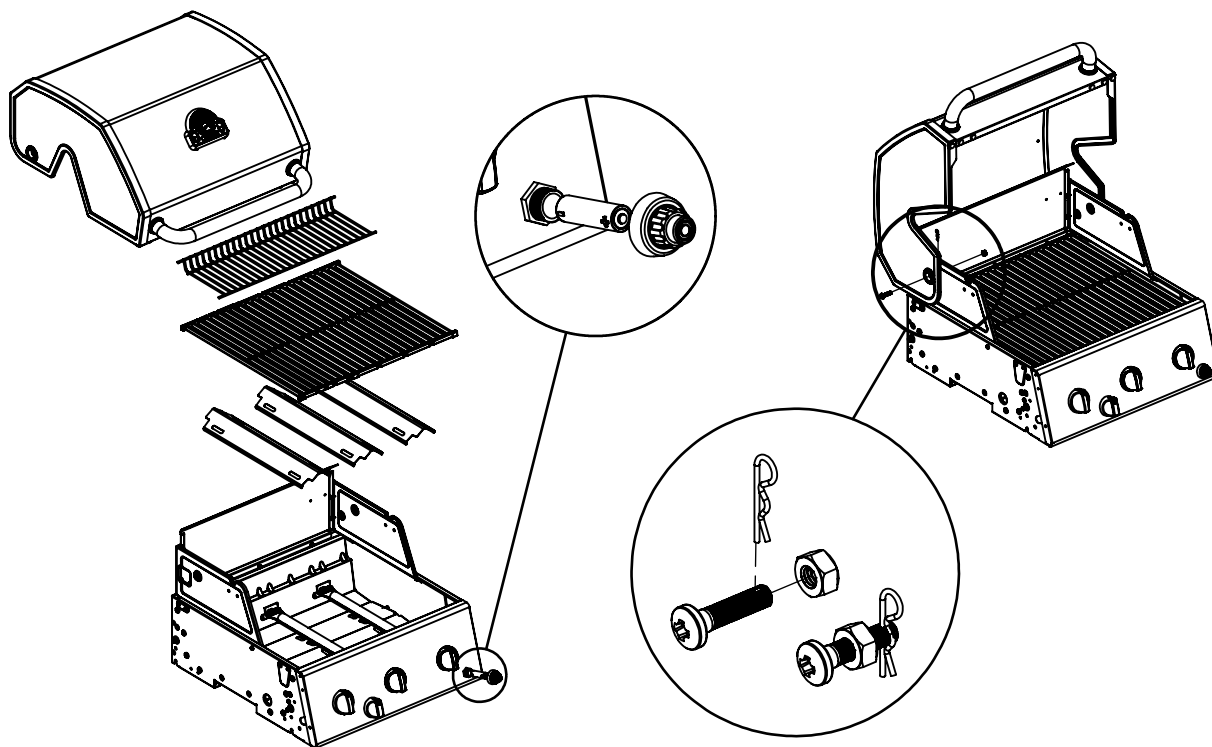

9

(1) 

10

11

12

(2)  (2) 

13

KEY #	ITEM #	DESCRIPTION	DESCRIPTION	DESCRIPCIÓN	6012-54	6012-57	6012-64	6012-67
1	56104-331	LID - SIDE PANEL - LEFT	COUVERCLE - PANNEAU LATERAL - GAUCHE	TAPA - PANEL LATERAL - IZQUIERDA	1	1	1	1
2	56104-311	LID - SIDE PANEL - RIGHT	COUVERCLE - PANNEAU LATERAL - DROITE	TAPA - PANEL LATERAL - DERECHA	1	1	1	1
3	56314-301	LID - OUTER PANEL	COUVERCLE - PANNEAU EXTERIEUR	TAPA - PANEL EXTERIOR	1	1	1	1
4	56244-30	LID - INNER PANEL	COUVERCLE - PANNEAU INTERIEUR	TAPA - PANEL INTERIOR	1	1	1	1
5	24004-12A	HANDLE	POIGNÉE	MANGO	1	1	1	1
6	24009-936	HANDLE BEZEL	MONTURE DE POIGNÉE	BISEL DEL MANGO	2	2	2	2
8	50089-H501	NAMEPLATE	PLAQUE D'IDENTIFICATION	PLACA CON NOMBRE	1	1	1	1
9	10571-5	HEAT INDICATOR	INDICATEUR DE CHALEUR	INDICADOR DE TEMPERATURA	1	1	1	1
11	52114-131R	PANEL - SIDE UPPER - LEFT	PANNEAU - LATERAL SUPÉRIEUR - GAUCHE	PANEL - LATERAL SUPERIOR - IZQUIERDO	1	1	1	1
12	52114-111R	PANEL - SIDE UPPER - RIGHT	PANNEAU - LATERAL SUPÉRIEUR - DROITE	PANEL - LATERAL SUPERIOR - DERECHO	1	1	1	1
15	56004-001P	COOKBOX ASSEMBLY	COOKBOX ASSEMBLEE	CONJUNTO DE CAJA DE COCCIÓN	1	1	1	1
17	27245-90	GREASE SHEILD	PROTECTION CONTRE LA GRAISSE	PROTECTOR CONTRA GRASA	1	1	1	1
18	52445-92	HEAT SHEILD - FRONT	PROTECTION CONTRE LA CHALEUR - FRONTAL	PROTECTOR CONTRA CALOR - FRENTE	1	1	1	1
22	52334-121	REAR - BRACE	ÉTRÉSILLON - ARRIÈRE	POSTERIOR - SOPORTE	1	1	1	1
23	52314-151	PANEL - HOOD	PANNEAU DE LA CUVE	PANEL - CUBIERTA	1	1	1	1
25	52904-144LP	BURNER - MAIN	BRÛLEUR - PRINCIPAL	QUEMADOR - PRINCIPAL	3	•	3	•
	52904-144NG				•	3	•	3
26	52224-024	COLLECTOR BOX - FRONT LOWER	RECIPIENT - FRONTAL INFÉRIEUR	CAJA RECOLECTORA - DELANTERA INFERIOR	1	1	1	1
27	52214-024	COLLECTOR BOX - FRONT UPPER	RECIPIENT - FRONTAL SUPÉRIEUR	CAJA RECOLECTORA - DELANTERA SUPERIOR	1	1	1	1
28	52013-234	CONTROL COVER	PANNEAU DE CONTROLE	CUBIERTA DE CONTROL	1	1	1	1
29	59004-034	CONTROL ASSEMBLY	SOUPAPE	MECANISMO DE CONTROL	•	•	1	•
	59004-037				•	•	•	1
	59004-014				1	•	•	•
	59004-017				•	1	•	•
30	S13470-091	HOSE - SIDE BURNER	TUYAU - BRÛLEUR DE CÔTÉ	MANGUERA - QUEMADOR LATERAL	•	•	1	•
	S13470-132				•	•	•	1
31	10114-20	HOSE & REGULATOR	TUYAU ET REGULATEUR PL	MANGUERA Y REGULADOR	1	•	1	•
	10111-K45	NATURAL GAS HOSE	TUYAU DE GAZ NATUREL	MANGUERA PARA GAS NATURAL	•	1	•	1
40	10472-K37	CONTROL KNOB	BOUTON DE CONTROLE	PERILLA DE CONTROL	4	4	4	4
41	50479-168	CONTROL KNOB	BOUTON DE CONTROLE	PERILLA DE CONTROL	1	1	1	1
42	10342-246	ELECTRONIC IGNITOR	ALLUMAGE ÉLECTRONIQUE	ENCENDEDOR ELECTRÓNICO	1	1	1	1
43	10342-E13	ELECTRODE	ÉLECTRODE	ELECTRODO	2	2	2	2
44	52249-401	FLAV-R-WAVE ®	FLAV-R-WAVE ®	FLAV-R-WAVE®	4	4	4	4
45	52007-181	GRID - PORCELAIN	GRILLE EN PORCELAIN	REJILLA - PORCELANA	3	3	3	3
46	52004-091	GRID - WARMING RACK	GRILLE - MAINTIEN AU CHAUD	REJILLA - ESTANTE PARA CALENTAR	1	1	1	1
47	57054-902	GREASE TRAY	PLATEAU A GRAISSE	BANDEJA RECOLECTORA DE GRASA	1	1	1	1
48	22049-102	GREASE TRAY - BRACKERT	PLATEAU A GRAISSE - FERROVIAIRE	BANDEJA RECOLECTORA DE GRASA - SOPORTE	2	2	2	2
49	52009-902	GREASE PAN	CUVETTE A GRAISSE	BANDEJA PARA LA GRASA	1	1	1	1
59	51299-101	LEG - FORNT	LEG-AVANT	PATA-FACHADA	2	2	2	2
60	51399-101	LEG-REAR	LEG-ARRIÈRE	PATA-TRASERO	2	2	2	2
61	52339-202	LEG - BRACKET	LEG - SUPPORT	PARA - SOPORTE	2	2	2	2
65	51694-141R	CABINET - LOWER SHELF	TABLETTE INFÉRIEURE	GABINETE - ESTANTE INFERIOR	1	1	1	1
67	51244-911R	FRONT PANNEL	AVANT PANNEAU	PANEL FRONTAL	1	1	1	1
69	51429-158	RESIN FOOT	RESINE - PIED	TOPE DE RESINA	2	2	2	2
70	10892-608	WHEEL	ROUE	RUEDA	2	2	2	2
80	53104-11S1	SIDE SHELF	TABLETTE DE CÔTÉ	ESTANTE LATERAL	2	2	1	1
82	53104-15S1	SIDE SHELF - SIDE BURNER	TABLETTE DE CÔTÉ - BRÛLEUR DE CÔTÉ	ESTANTE LATERAL - QUEMADOR LATERAL	•	•	1	1
83	53404-114	SIDE SHELF - FASCIA	TABLETTE DE CÔTÉ - FASCIA	ESTANTE LATERAL - PLACA FRONTAL	2	2	2	2
84	53184-13	SIDE SHELF - END CAP - LEFT	TABLETTE DE CÔTÉ - FASCIA - GAUCHE	ESTANTE LATERAL - TAPA DE EXTREMO - IZQUIERDA	1	1	1	1
85	53184-11	SIDE SHELF - END CAP - RIGHT	TABLETTE DE CÔTÉ - FASCIA - DROIT	ESTANTE LATERAL - TAPA DE EXTREMO - DERECHA	1	1	1	1
86	10390-E10	SIDE BURNER	BRÛLEUR DE CÔTÉ	QUEMADOR LATERAL	•	•	1	1
87	53004-271	SIDE BURNER - BODY	BRÛLEUR DE CÔTÉ - CORPS	QUEMADOR LATERAL - CUERPO	•	•	1	1
88	53000-251	SIDE BURNER - COVER	BRÛLEUR DE CÔTÉ - COUVERCLE	QUEMADOR LATERAL - CUBIERTA	•	•	1	1
89	63139-981	SIDE BURNER GRID	BRÛLEUR DE CÔTÉ - GRILLE	REJILLA DEL QUEMADOR LATERAL	•	•	1	1
90	23030-631	SIDE SHELF - BRACKET - LEFT	TABLETTE DE CÔTÉ - ÉTRÉSILLON - GAUCHE	ESTANTE LATERAL - SOPORTE - IZQUIERDO	1	1	1	1
91	23030-611	SIDE SHELF - BRACKET - RIGHT	TABLETTE DE CÔTÉ - ÉTRÉSILLON - DROIT	ESTANTE LATERAL - SOPORTE - DERECHO	1	1	1	1
95	10342-T21	SIDE BURNER ELECTRODE	ÉLECTRODE DU BRÛLEUR DE CÔTÉ	ELECTRODO DEL QUEMADOR LATERAL	•	•	1	1
100	21299-19	WIRE - TANK RETAINER	FIL - RETENUE DE RÉSERVOIR	ALAMBRE - RETÉN DEL TANQUE	1	1	1	1
102	21239-13	WIRE - CLIP	FIL - CLIP	ALAMBRE - GANCHO	2	2	2	2
130	Y-12835	SCREW - #6 X 1/4	VIS - #6 X 1/4	TORNILLO - #6 X 1/4	•	•	2	2
131	S21125	SCREW - #8 X 3/8	VIS - #8 X 3/8	TORNILLO - #8 X 3/8	16	16	16	16
132	S21124	SCREW - #8 X 1/2	VIS - #8 X 1/2	TORNILLO - #8 X 1/2	15	15	15	15
133	Y-12646	SCREW - SHOULDER #8 X 1/2	VIS - SHOULDER #8 X 1/2	TORNILLO - DE HOMBRO #8 X 1/2	8	8	8	8
134	Y-29304	SCREW - #10-24 X 3/8	VIS - #10-24 X 3/8	TORNILLO - #10-24 X 3/8	16	16	16	16
135	S35094	SCREW - #10-24 X 5/8	VIS - #10-24 X 5/8	TORNILLO - #10-24 X 5/8	1	1	1	1
136	Y-29310	SCREW - #10-24 X 3/4	VIS - #10-24 X 3/4	TORNILLO - #10-24 X 3/4	6	6	6	6
137	Y-12855	SCREW - 1/4-20 X 3/8	VIS - 1/4-20 X 3/8	TORNILLO - 1/4-20 X 3/8	28	28	28	28
138	Y-12865	SCREW - 1/4-20 X 1/2	VIS - 1/4-20 X 1/2	TORNILLO - 1/4-20 X 1/2	2	2	2	2
139	Y-11546	SCREW - SHOULDER 1/4-20 X 5/8	VIS - SHOULDER - 1/4-20 X 5/8	TORNILLO - DE HOMBRO 1/4-20 X 5/8	4	4	4	4
140	Y-12310	SCREW - 1/4-20 X 3/4	VIS - 1/4-20 X 3/4	TORNILLO - 1/4-20 X 3/4	2	2	2	2
142	Y-11562	SCREW - 1/4-20 X 2 1/2	SCREW - 1/4-20 X 2 1/2	TORNILLO - 1/4-20 X 2 1/2	16	16	16	16
150	Y-29307	NUT - #10-24	ÉCROU - #10-24	TUERCA - #10-24	2	2	2	2
151	Y-11793	NUT - 1/4-20	ÉCROU - 1/4-20	TUERCA - #1/4-20	2	2	2	2
170	10240-23	HINGE PIN	GOUPILLE DE CHARNIÈRE	CLAVIJA DE BISAGRA	2	2	2	2
171	S21233	CLIP	CLIP	GANCHO	8	8	8	8
172	Y-29310	BURNER SCREW	VIS DU BRÛLEUR	TORNILLO DEL QUEMADOR	3	3	3	3
173	10240-13	WHEEL PIN	PIN ESSIEU	CLAVIJA DE LA RUEDA	2	2	2	2
180	Y-11231	LID BUMPER - ROUND	BUTOIR DU COUVERCLE - CERCLE	TOPE DE LA TAPA - REDONDO	4	4	4	4
182	20005-000	MATCH LIGHT CHAIN	MATCH CHAINE LEGERE	CADENA PARA ENCENDEDOR	1	1	1	1