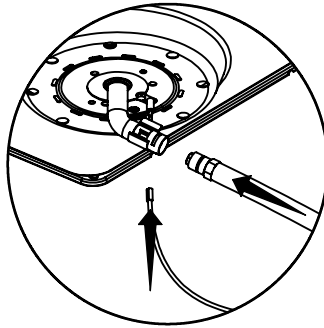

9

(1) 

10

11

12

(2)  (2) 

13

KEY #	ITEM #	DESCRIPTION	DESCRIPTION	DESCRIPCIÓN	6012-54	6012-57	6012-64	6012-67
1	56104-331	LID - SIDE PANEL - LEFT	COUVERCLE - PANNEAU LATERAL - GAUCHE	TAPA - PANEL LATERAL - IZQUIERDA	1	1	1	1
2	56104-311	LID - SIDE PANEL - RIGHT	COUVERCLE - PANNEAU LATERAL - DROITE	TAPA - PANEL LATERAL - DERECHA	1	1	1	1
3	56314-301	LID - OUTER PANEL	COUVERCLE - PANNEAU EXTERIEUR	TAPA - PANEL EXTERIOR	1	1	1	1
4	56244-30	LID - INNER PANEL	COUVERCLE - PANNEAU INTERIEUR	TAPA - PANEL INTERIOR	1	1	1	1
5	24004-12A	HANDLE	POIGNÉE	MANGO	1	1	1	1
6	24009-936	HANDLE BEZEL	MONTURE DE POIGNÉE	BISEL DEL MANGO	2	2	2	2
8	50089-H501	NAMEPLATE	PLAQUE D'IDENTIFICATION	PLACA CON NOMBRE	1	1	1	1
9	10571-5	HEAT INDICATOR	INDICATEUR DE CHALEUR	INDICADOR DE TEMPERATURA	1	1	1	1
11	52114-131R	PANEL - SIDE UPPER - LEFT	PANNEAU - LATERAL SUPÉRIEUR - GAUCHE	PANEL - LATERAL SUPERIOR - IZQUIERDO	1	1	1	1
12	52114-111R	PANEL - SIDE UPPER - RIGHT	PANNEAU - LATERAL SUPÉRIEUR - DROITE	PANEL - LATERAL SUPERIOR - DERECHO	1	1	1	1
15	56004-001P	COOKBOX ASSEMBLY	COOKBOX ASSEMBLEE	CONJUNTO DE CAJA DE COCCIÓN	1	1	1	1
17	27245-90	GREASE SHEILD	PROTECTION CONTRE LA GRAISSE	PROTECTOR CONTRA GRASA	1	1	1	1
18	52445-92	HEAT SHEILD - FRONT	PROTECTION CONTRE LA CHALEUR - FRONTAL	PROTECTOR CONTRA CALOR - FRENTE	1	1	1	1
22	52334-121	REAR - BRACE	ÉTRÉSILLON - ARRIÈRE	POSTERIOR - SOPORTE	1	1	1	1
23	52314-151	PANEL - HOOD	PANNEAU DE LA CUVE	PANEL - CUBIERTA	1	1	1	1
25	52904-144LP	BURNER - MAIN	BRÛLEUR - PRINCIPAL	QUEMADOR - PRINCIPAL	3	•	3	•
	52904-144NG				•	3	•	3
26	52224-024	COLLECTOR BOX - FRONT LOWER	RECIPIENT - FRONTAL INFÉRIEUR	CAJA RECOLECTORA - DELANTERA INFERIOR	1	1	1	1
27	52214-024	COLLECTOR BOX - FRONT UPPER	RECIPIENT - FRONTAL SUPÉRIEUR	CAJA RECOLECTORA - DELANTERA SUPERIOR	1	1	1	1
28	52013-234	CONTROL COVER	PANNEAU DE CONTROLE	CUBIERTA DE CONTROL	1	1	1	1
29	59004-034	CONTROL ASSEMBLY	SOUPAPE	MECANISMO DE CONTROL	•	•	1	•
	59004-037				•	•	•	1
	59004-014				1	•	•	•
	59004-017				•	1	•	•
30	S13470-091	HOSE - SIDE BURNER	TUYAU - BRÛLEUR DE CÔTÉ	MANGUERA - QUEMADOR LATERAL	•	•	1	•
	S13470-132				•	•	•	1
31	10114-20	HOSE & REGULATOR	TUYAU ET REGULATEUR PL	MANGUERA Y REGULADOR	1	•	1	•
	10111-K45	NATURAL GAS HOSE	TUYAU DE GAZ NATUREL	MANGUERA PARA GAS NATURAL	•	1	•	1
40	10472-K37	CONTROL KNOB	BOUTON DE CONTROLE	PERILLA DE CONTROL	4	4	4	4
41	50479-168	CONTROL KNOB	BOUTON DE CONTROLE	PERILLA DE CONTROL	1	1	1	1
42	10342-246	ELECTRONIC IGNITOR	ALLUMAGE ÉLECTRONIQUE	ENCENDEDOR ELECTRÓNICO	1	1	1	1
43	10342-E13	ELECTRODE	ÉLECTRODE	ELECTRODO	2	2	2	2
44	52249-401	FLAV-R-WAVE ®	FLAV-R-WAVE ®	FLAV-R-WAVE®	4	4	4	4
45	52007-181	GRID - PORCELAIN	GRILLE EN PORCELAIN	REJILLA - PORCELANA	3	3	3	3
46	52004-091	GRID - WARMING RACK	GRILLE - MAINTIEN AU CHAUD	REJILLA - ESTANTE PARA CALENTAR	1	1	1	1
47	57054-902	GREASE TRAY	PLATEAU A GRAISSE	BANDEJA RECOLECTORA DE GRASA	1	1	1	1
48	22049-102	GREASE TRAY - BRACKERT	PLATEAU A GRAISSE - FERROVIAIRE	BANDEJA RECOLECTORA DE GRASA - SOPORTE	2	2	2	2
49	52009-902	GREASE PAN	CUVETTE A GRAISSE	BANDEJA PARA LA GRASA	1	1	1	1
59	51299-101	LEG - FORNT	LEG-AVANT	PATA-FACHADA	2	2	2	2
60	51399-101	LEG-REAR	LEG-ARRIÈRE	PATA-TRASERO	2	2	2	2
61	52339-202	LEG - BRACKET	LEG - SUPPORT	PARA - SOPORTE	2	2	2	2
65	51694-141R	CABINET - LOWER SHELF	TABLETTE INFÉRIEURE	GABINETE - ESTANTE INFERIOR	1	1	1	1
67	51244-911R	FRONT PANNEL	AVANT PANNEAU	PANEL FRONTAL	1	1	1	1
69	51429-158	RESIN FOOT	RESINE - PIED	TOPE DE RESINA	2	2	2	2
70	10892-608	WHEEL	ROUE	RUEDA	2	2	2	2
80	53104-11S1	SIDE SHELF	TABLETTE DE CÔTÉ	ESTANTE LATERAL	2	2	1	1
82	53104-15S1	SIDE SHELF - SIDE BURNER	TABLETTE DE CÔTÉ - BRÛLEUR DE CÔTÉ	ESTANTE LATERAL - QUEMADOR LATERAL	•	•	1	1
83	53404-114	SIDE SHELF - FASCIA	TABLETTE DE CÔTÉ - FASCIA	ESTANTE LATERAL - PLACA FRONTAL	2	2	2	2
84	53184-13	SIDE SHELF - END CAP - LEFT	TABLETTE DE CÔTÉ - FASCIA - GAUCHE	ESTANTE LATERAL - TAPA DE EXTREMO - IZQUIERDA	1	1	1	1
85	53184-11	SIDE SHELF - END CAP - RIGHT	TABLETTE DE CÔTÉ - FASCIA - DROIT	ESTANTE LATERAL - TAPA DE EXTREMO - DERECHA	1	1	1	1
86	10390-E10	SIDE BURNER	BRÛLEUR DE CÔTÉ	QUEMADOR LATERAL	•	•	1	1
87	53004-271	SIDE BURNER - BODY	BRÛLEUR DE CÔTÉ - CORPS	QUEMADOR LATERAL - CUERPO	•	•	1	1
88	53000-251	SIDE BURNER - COVER	BRÛLEUR DE CÔTÉ - COUVERCLE	QUEMADOR LATERAL - CUBIERTA	•	•	1	1
89	63139-981	SIDE BURNER GRID	BRÛLEUR DE CÔTÉ - GRILLE	REJILLA DEL QUEMADOR LATERAL	•	•	1	1
90	23030-631	SIDE SHELF - BRACKET - LEFT	TABLETTE DE CÔTÉ - ÉTRÉSILLON - GAUCHE	ESTANTE LATERAL - SOPORTE - IZQUIERDO	1	1	1	1
91	23030-611	SIDE SHELF - BRACKET - RIGHT	TABLETTE DE CÔTÉ - ÉTRÉSILLON - DROIT	ESTANTE LATERAL - SOPORTE - DERECHO	1	1	1	1
95	10342-T21	SIDE BURNER ELECTRODE	ÉLECTRODE DU BRÛLEUR DE CÔTÉ	ELECTRODO DEL QUEMADOR LATERAL	•	•	1	1
100	21299-19	WIRE - TANK RETAINER	FIL - RETENUE DE RÉSERVOIR	ALAMBRE - RETÉN DEL TANQUE	1	1	1	1
102	21239-13	WIRE - CLIP	FIL - CLIP	ALAMBRE - GANCHO	2	2	2	2
130	Y-12835	SCREW - #6 X 1/4	VIS - #6 X 1/4	TORNILLO - #6 X 1/4	•	•	2	2
131	S21125	SCREW - #8 X 3/8	VIS - #8 X 3/8	TORNILLO - #8 X 3/8	16	16	16	16
132	S21124	SCREW - #8 X 1/2	VIS - #8 X 1/2	TORNILLO - #8 X 1/2	15	15	15	15
133	Y-12646	SCREW - SHOULDER #8 X 1/2	VIS - SHOULDER #8 X 1/2	TORNILLO - DE HOMBRO #8 X 1/2	8	8	8	8
134	Y-29304	SCREW - #10-24 X 3/8	VIS - #10-24 X 3/8	TORNILLO - #10-24 X 3/8	16	16	16	16
135	S35094	SCREW - #10-24 X 5/8	VIS - #10-24 X 5/8	TORNILLO - #10-24 X 5/8	1	1	1	1
136	Y-29310	SCREW - #10-24 X 3/4	VIS - #10-24 X 3/4	TORNILLO - #10-24 X 3/4	6	6	6	6
137	Y-12855	SCREW - 1/4-20 X 3/8	VIS - 1/4-20 X 3/8	TORNILLO - 1/4-20 X 3/8	28	28	28	28
138	Y-12865	SCREW - 1/4-20 X 1/2	VIS - 1/4-20 X 1/2	TORNILLO - 1/4-20 X 1/2	2	2	2	2
139	Y-11546	SCREW - SHOULDER 1/4-20 X 5/8	VIS - SHOULDER - 1/4-20 X 5/8	TORNILLO - DE HOMBRO 1/4-20 X 5/8	4	4	4	4
140	Y-12310	SCREW - 1/4-20 X 3/4	VIS - 1/4-20 X 3/4	TORNILLO - 1/4-20 X 3/4	2	2	2	2
142	Y-11562	SCREW - 1/4-20 X 2 1/2	SCREW - 1/4-20 X 2 1/2	TORNILLO - 1/4-20 X 2 1/2	16	16	16	16
150	Y-29307	NUT - #10-24	ÉCROU - #10-24	TUERCA - #10-24	2	2	2	2
151	Y-11793	NUT - 1/4-20	ÉCROU - 1/4-20	TUERCA - #1/4-20	2	2	2	2
170	10240-23	HINGE PIN	GOUPILLE DE CHARNIÈRE	CLAVIJA DE BISAGRA	2	2	2	2
171	S21233	CLIP	CLIP	GANCHO	8	8	8	8
172	Y-29310	BURNER SCREW	VIS DU BRÛLEUR	TORNILLO DEL QUEMADOR	3	3	3	3
173	10240-13	WHEEL PIN	PIN ESSIEU	CLAVIJA DE LA RUEDA	2	2	2	2
180	Y-11231	LID BUMPER - ROUND	BUTOIR DU COUVERCLE - CERCLE	TOPE DE LA TAPA - REDONDO	4	4	4	4
182	20005-000	MATCH LIGHT CHAIN	MATCH CHAINE LEGERE	CADENA PARA ENCENDEDOR	1	1	1	1