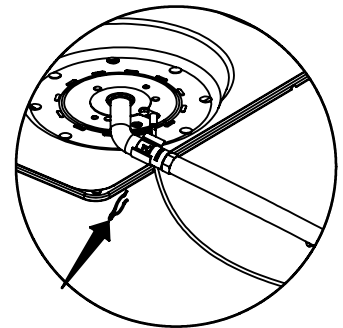

9

(1) 

10

11

12

(2)  (2) 

13

KEY #	ITEM #	DESCRIPTION	DESCRIPTION	DESCRIPCIÓN	6012-54	6012-57	6012-64	6012-67
1	56104-331	LID - SIDE PANEL - LEFT	COUVERCLE - PANNEAU LATERAL - GAUCHE	TAPA - PANEL LATERAL - IZQUIERDA	1	1	1	1
2	56104-311	LID - SIDE PANEL - RIGHT	COUVERCLE - PANNEAU LATERAL - DROITE	TAPA - PANEL LATERAL - DERECHA	1	1	1	1
3	56314-301	LID - OUTER PANEL	COUVERCLE - PANNEAU EXTERIEUR	TAPA - PANEL EXTERIOR	1	1	1	1
4	56244-30	LID - INNER PANEL	COUVERCLE - PANNEAU INTERIEUR	TAPA - PANEL INTERIOR	1	1	1	1
5	24004-12A	HANDLE	POIGNÉE	MANGO	1	1	1	1
6	24009-936	HANDLE BEZEL	MONTURE DE POIGNÉE	BISEL DEL MANGO	2	2	2	2
8	50089-H501	NAMEPLATE	PLAQUE D'IDENTIFICATION	PLACA CON NOMBRE	1	1	1	1
9	10571-5	HEAT INDICATOR	INDICATEUR DE CHALEUR	INDICADOR DE TEMPERATURA	1	1	1	1
11	52114-131R	PANEL - SIDE UPPER - LEFT	PANNEAU - LATERAL SUPÉRIEUR - GAUCHE	PANEL - LATERAL SUPERIOR - IZQUIERDO	1	1	1	1
12	52114-111R	PANEL - SIDE UPPER - RIGHT	PANNEAU - LATERAL SUPÉRIEUR - DROITE	PANEL - LATERAL SUPERIOR - DERECHO	1	1	1	1
15	56004-001P	COOKBOX ASSEMBLY	COOKBOX ASSEMBLEE	CONJUNTO DE CAJA DE COCCIÓN	1	1	1	1
17	27245-90	GREASE SHEILD	PROTECTION CONTRE LA GRAISSE	PROTECTOR CONTRA GRASA	1	1	1	1
18	52445-92	HEAT SHEILD - FRONT	PROTECTION CONTRE LA CHALEUR - FRONTAL	PROTECTOR CONTRA CALOR - FRENTE	1	1	1	1
22	52334-121	REAR - BRACE	ÉTRÉSILLON - ARRIÈRE	POSTERIOR - SOPORTE	1	1	1	1
23	52314-151	PANEL - HOOD	PANNEAU DE LA CUVE	PANEL - CUBIERTA	1	1	1	1
25	52904-144LP	BURNER - MAIN	BRÛLEUR - PRINCIPAL	QUEMADOR - PRINCIPAL	3	•	3	•
	52904-144NG				•	3	•	3
26	52224-024	COLLECTOR BOX - FRONT LOWER	RECIPIENT - FRONTAL INFÉRIEUR	CAJA RECOLECTORA - DELANTERA INFERIOR	1	1	1	1
27	52214-024	COLLECTOR BOX - FRONT UPPER	RECIPIENT - FRONTAL SUPÉRIEUR	CAJA RECOLECTORA - DELANTERA SUPERIOR	1	1	1	1
28	52013-234	CONTROL COVER	PANNEAU DE CONTROLE	CUBIERTA DE CONTROL	1	1	1	1
29	59004-034	CONTROL ASSEMBLY	SOUPAPE	MECANISMO DE CONTROL	•	•	1	•
	59004-037				•	•	•	1
	59004-014				1	•	•	•
	59004-017				•	1	•	•
30	S13470-091	HOSE - SIDE BURNER	TUYAU - BRÛLEUR DE CÔTÉ	MANGUERA - QUEMADOR LATERAL	•	•	1	•
	S13470-132				•	•	•	1
31	10114-20	HOSE & REGULATOR	TUYAU ET REGULATEUR PL	MANGUERA Y REGULADOR	1	•	1	•
	10111-K45	NATURAL GAS HOSE	TUYAU DE GAZ NATUREL	MANGUERA PARA GAS NATURAL	•	1	•	1
40	10472-K37	CONTROL KNOB	BOUTON DE CONTROLE	PERILLA DE CONTROL	4	4	4	4
41	50479-168	CONTROL KNOB	BOUTON DE CONTROLE	PERILLA DE CONTROL	1	1	1	1
42	10342-246	ELECTRONIC IGNITOR	ALLUMAGE ÉLECTRONIQUE	ENCENDEDOR ELECTRÓNICO	1	1	1	1
43	10342-E13	ELECTRODE	ÉLECTRODE	ELECTRODO	2	2	2	2
44	52249-401	FLAV-R-WAVE ®	FLAV-R-WAVE ®	FLAV-R-WAVE®	4	4	4	4
45	52007-181	GRID - PORCELAIN	GRILLE EN PORCELAIN	REJILLA - PORCELANA	3	3	3	3
46	52004-091	GRID - WARMING RACK	GRILLE - MAINTIEN AU CHAUD	REJILLA - ESTANTE PARA CALENTAR	1	1	1	1
47	57054-902	GREASE TRAY	PLATEAU A GRAISSE	BANDEJA RECOLECTORA DE GRASA	1	1	1	1
48	22049-102	GREASE TRAY - BRACKERT	PLATEAU A GRAISSE - FERROVIAIRE	BANDEJA RECOLECTORA DE GRASA - SOPORTE	2	2	2	2
49	52009-902	GREASE PAN	CUVETTE A GRAISSE	BANDEJA PARA LA GRASA	1	1	1	1
59	51299-101	LEG - FORNT	LEG-AVANT	PATA-FACHADA	2	2	2	2
60	51399-101	LEG-REAR	LEG-ARRIÈRE	PATA-TRASERO	2	2	2	2
61	52339-202	LEG - BRACKET	LEG - SUPPORT	PARA - SOPORTE	2	2	2	2
65	51694-141R	CABINET - LOWER SHELF	TABLETTE INFÉRIEURE	GABINETE - ESTANTE INFERIOR	1	1	1	1
67	51244-911R	FRONT PANNEL	AVANT PANNEAU	PANEL FRONTAL	1	1	1	1
69	51429-158	RESIN FOOT	RESINE - PIED	TOPE DE RESINA	2	2	2	2
70	10892-608	WHEEL	ROUE	RUEDA	2	2	2	2
80	53104-11S1	SIDE SHELF	TABLETTE DE CÔTÉ	ESTANTE LATERAL	2	2	1	1
82	53104-15S1	SIDE SHELF - SIDE BURNER	TABLETTE DE CÔTÉ - BRÛLEUR DE CÔTÉ	ESTANTE LATERAL - QUEMADOR LATERAL	•	•	1	1
83	53404-114	SIDE SHELF - FASCIA	TABLETTE DE CÔTÉ - FASCIA	ESTANTE LATERAL - PLACA FRONTAL	2	2	2	2
84	53184-13	SIDE SHELF - END CAP - LEFT	TABLETTE DE CÔTÉ - FASCIA - GAUCHE	ESTANTE LATERAL - TAPA DE EXTREMO - IZQUIERDA	1	1	1	1
85	53184-11	SIDE SHELF - END CAP - RIGHT	TABLETTE DE CÔTÉ - FASCIA - DROIT	ESTANTE LATERAL - TAPA DE EXTREMO - DERECHA	1	1	1	1
86	10390-E10	SIDE BURNER	BRÛLEUR DE CÔTÉ	QUEMADOR LATERAL	•	•	1	1
87	53004-271	SIDE BURNER - BODY	BRÛLEUR DE CÔTÉ - CORPS	QUEMADOR LATERAL - CUERPO	•	•	1	1
88	53000-251	SIDE BURNER - COVER	BRÛLEUR DE CÔTÉ - COUVERCLE	QUEMADOR LATERAL - CUBIERTA	•	•	1	1
89	63139-981	SIDE BURNER GRID	BRÛLEUR DE CÔTÉ - GRILLE	REJILLA DEL QUEMADOR LATERAL	•	•	1	1
90	23030-631	SIDE SHELF - BRACKET - LEFT	TABLETTE DE CÔTÉ - ÉTRÉSILLON - GAUCHE	ESTANTE LATERAL - SOPORTE - IZQUIERDO	1	1	1	1
91	23030-611	SIDE SHELF - BRACKET - RIGHT	TABLETTE DE CÔTÉ - ÉTRÉSILLON - DROIT	ESTANTE LATERAL - SOPORTE - DERECHO	1	1	1	1
95	10342-T21	SIDE BURNER ELECTRODE	ÉLECTRODE DU BRÛLEUR DE CÔTÉ	ELECTRODO DEL QUEMADOR LATERAL	•	•	1	1
100	21299-19	WIRE - TANK RETAINER	FIL - RETENUE DE RÉSERVOIR	ALAMBRE - RETÉN DEL TANQUE	1	1	1	1
102	21239-13	WIRE - CLIP	FIL - CLIP	ALAMBRE - GANCHO	2	2	2	2
130	Y-12835	SCREW - #6 X 1/4	VIS - #6 X 1/4	TORNILLO - #6 X 1/4	•	•	2	2
131	S21125	SCREW - #8 X 3/8	VIS - #8 X 3/8	TORNILLO - #8 X 3/8	16	16	16	16
132	S21124	SCREW - #8 X 1/2	VIS - #8 X 1/2	TORNILLO - #8 X 1/2	15	15	15	15
133	Y-12646	SCREW - SHOULDER #8 X 1/2	VIS - SHOULDER #8 X 1/2	TORNILLO - DE HOMBRO #8 X 1/2	8	8	8	8
134	Y-29304	SCREW - #10-24 X 3/8	VIS - #10-24 X 3/8	TORNILLO - #10-24 X 3/8	16	16	16	16
135	S35094	SCREW - #10-24 X 5/8	VIS - #10-24 X 5/8	TORNILLO - #10-24 X 5/8	1	1	1	1
136	Y-29310	SCREW - #10-24 X 3/4	VIS - #10-24 X 3/4	TORNILLO - #10-24 X 3/4	6	6	6	6
137	Y-12855	SCREW - 1/4-20 X 3/8	VIS - 1/4-20 X 3/8	TORNILLO - 1/4-20 X 3/8	28	28	28	28
138	Y-12865	SCREW - 1/4-20 X 1/2	VIS - 1/4-20 X 1/2	TORNILLO - 1/4-20 X 1/2	2	2	2	2
139	Y-11546	SCREW - SHOULDER 1/4-20 X 5/8	VIS - SHOULDER - 1/4-20 X 5/8	TORNILLO - DE HOMBRO 1/4-20 X 5/8	4	4	4	4
140	Y-12310	SCREW - 1/4-20 X 3/4	VIS - 1/4-20 X 3/4	TORNILLO - 1/4-20 X 3/4	2	2	2	2
142	Y-11562	SCREW - 1/4-20 X 2 1/2	SCREW - 1/4-20 X 2 1/2	TORNILLO - 1/4-20 X 2 1/2	16	16	16	16
150	Y-29307	NUT - #10-24	ÉCROU - #10-24	TUERCA - #10-24	2	2	2	2
151	Y-11793	NUT - 1/4-20	ÉCROU - 1/4-20	TUERCA - #1/4-20	2	2	2	2
170	10240-23	HINGE PIN	GOUPILLE DE CHARNIÈRE	CLAVIJA DE BISAGRA	2	2	2	2
171	S21233	CLIP	CLIP	GANCHO	8	8	8	8
172	Y-29310	BURNER SCREW	VIS DU BRÛLEUR	TORNILLO DEL QUEMADOR	3	3	3	3
173	10240-13	WHEEL PIN	PIN ESSIEU	CLAVIJA DE LA RUEDA	2	2	2	2
180	Y-11231	LID BUMPER - ROUND	BUTOIR DU COUVERCLE - CERCLE	TOPE DE LA TAPA - REDONDO	4	4	4	4
182	20005-000	MATCH LIGHT CHAIN	MATCH CHAINE LEGERE	CADENA PARA ENCENDEDOR	1	1	1	1