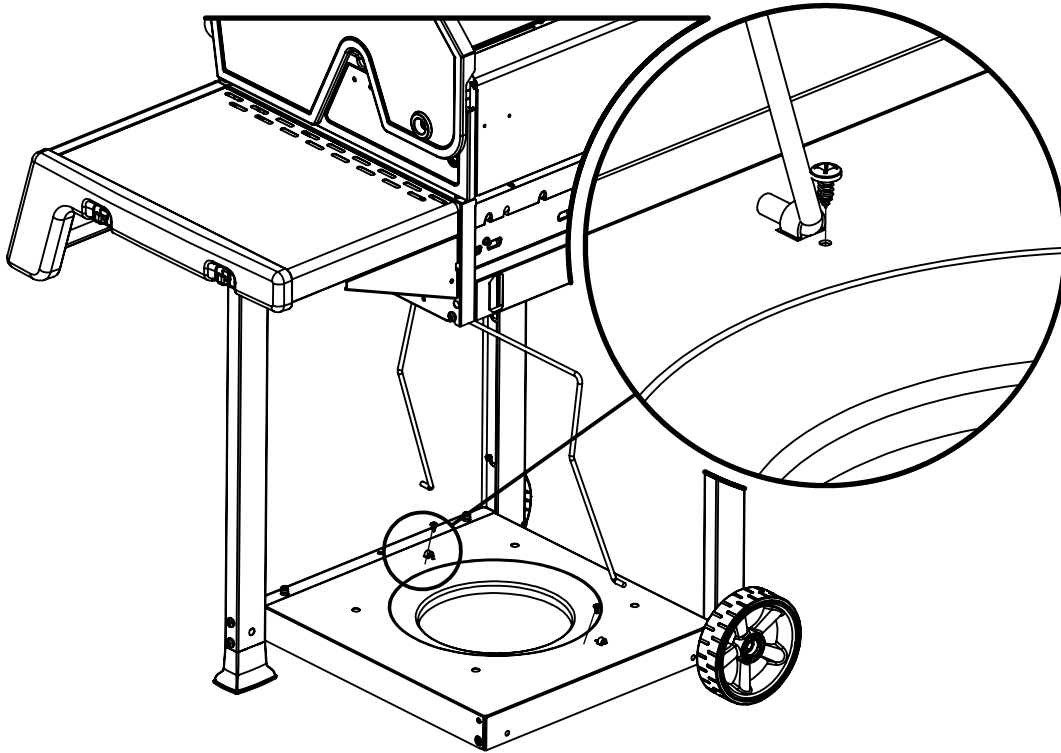

9

(1) 

10

11

12

(2)  (2) 

13

KEY #	ITEM #	DESCRIPTION	DESCRIPTION	DESCRIPCIÓN	6012-54	6012-57	6012-64	6012-67
1	56104-331	LID - SIDE PANEL - LEFT	COUVERCLE - PANNEAU LATERAL - GAUCHE	TAPA - PANEL LATERAL - IZQUIERDA	1	1	1	1
2	56104-311	LID - SIDE PANEL - RIGHT	COUVERCLE - PANNEAU LATERAL - DROITE	TAPA - PANEL LATERAL - DERECHA	1	1	1	1
3	56314-301	LID - OUTER PANEL	COUVERCLE - PANNEAU EXTERIEUR	TAPA - PANEL EXTERIOR	1	1	1	1
4	56244-30	LID - INNER PANEL	COUVERCLE - PANNEAU INTERIEUR	TAPA - PANEL INTERIOR	1	1	1	1
5	24004-12A	HANDLE	POIGNÉE	MANGO	1	1	1	1
6	24009-936	HANDLE BEZEL	MONTURE DE POIGNÉE	BISEL DEL MANGO	2	2	2	2
8	50089-H501	NAMEPLATE	PLAQUE D'IDENTIFICATION	PLACA CON NOMBRE	1	1	1	1
9	10571-5	HEAT INDICATOR	INDICATEUR DE CHALEUR	INDICADOR DE TEMPERATURA	1	1	1	1
11	52114-131R	PANEL - SIDE UPPER - LEFT	PANNEAU - LATERAL SUPÉRIEUR - GAUCHE	PANEL - LATERAL SUPERIOR - IZQUIERDO	1	1	1	1
12	52114-111R	PANEL - SIDE UPPER - RIGHT	PANNEAU - LATERAL SUPÉRIEUR - DROITE	PANEL - LATERAL SUPERIOR - DERECHO	1	1	1	1
15	56004-001P	COOKBOX ASSEMBLY	COOKBOX ASSEMBLEE	CONJUNTO DE CAJA DE COCCIÓN	1	1	1	1
17	27245-90	GREASE SHEILD	PROTECTION CONTRE LA GRAISSE	PROTECTOR CONTRA GRASA	1	1	1	1
18	52445-92	HEAT SHEILD - FRONT	PROTECTION CONTRE LA CHALEUR - FRONTAL	PROTECTOR CONTRA CALOR - FRENTE	1	1	1	1
22	52334-121	REAR - BRACE	ÉTRÉSILLON - ARRIÈRE	POSTERIOR - SOPORTE	1	1	1	1
23	52314-151	PANEL - HOOD	PANNEAU DE LA CUVE	PANEL - CUBIERTA	1	1	1	1
25	52904-144LP	BURNER - MAIN	BRÛLEUR - PRINCIPAL	QUEMADOR - PRINCIPAL	3	•	3	•
	52904-144NG				•	3	•	3
26	52224-024	COLLECTOR BOX - FRONT LOWER	RECIPIENT - FRONTAL INFÉRIEUR	CAJA RECOLECTORA - DELANTERA INFERIOR	1	1	1	1
27	52214-024	COLLECTOR BOX - FRONT UPPER	RECIPIENT - FRONTAL SUPÉRIEUR	CAJA RECOLECTORA - DELANTERA SUPERIOR	1	1	1	1
28	52013-234	CONTROL COVER	PANNEAU DE CONTROLE	CUBIERTA DE CONTROL	1	1	1	1
29	59004-034	CONTROL ASSEMBLY	SOUPAPE	MECANISMO DE CONTROL	•	•	1	•
	59004-037				•	•	•	1
	59004-014				1	•	•	•
	59004-017				•	1	•	•
30	S13470-091	HOSE - SIDE BURNER	TUYAU - BRÛLEUR DE CÔTÉ	MANGUERA - QUEMADOR LATERAL	•	•	1	•
	S13470-132				•	•	•	1
31	10114-20	HOSE & REGULATOR	TUYAU ET REGULATEUR PL	MANGUERA Y REGULADOR	1	•	1	•
	10111-K45	NATURAL GAS HOSE	TUYAU DE GAZ NATUREL	MANGUERA PARA GAS NATURAL	•	1	•	1
40	10472-K37	CONTROL KNOB	BOUTON DE CONTROLE	PERILLA DE CONTROL	4	4	4	4
41	50479-168	CONTROL KNOB	BOUTON DE CONTROLE	PERILLA DE CONTROL	1	1	1	1
42	10342-246	ELECTRONIC IGNITOR	ALLUMAGE ÉLECTRONIQUE	ENCENDEDOR ELECTRÓNICO	1	1	1	1
43	10342-E13	ELECTRODE	ÉLECTRODE	ELECTRODO	2	2	2	2
44	52249-401	FLAV-R-WAVE ®	FLAV-R-WAVE ®	FLAV-R-WAVE®	4	4	4	4
45	52007-181	GRID - PORCELAIN	GRILLE EN PORCELAIN	REJILLA - PORCELANA	3	3	3	3
46	52004-091	GRID - WARMING RACK	GRILLE - MAINTIEN AU CHAUD	REJILLA - ESTANTE PARA CALENTAR	1	1	1	1
47	57054-902	GREASE TRAY	PLATEAU A GRAISSE	BANDEJA RECOLECTORA DE GRASA	1	1	1	1
48	22049-102	GREASE TRAY - BRACKERT	PLATEAU A GRAISSE - FERROVIAIRE	BANDEJA RECOLECTORA DE GRASA - SOPORTE	2	2	2	2
49	52009-902	GREASE PAN	CUVETTE A GRAISSE	BANDEJA PARA LA GRASA	1	1	1	1
59	51299-101	LEG - FORNT	LEG-AVANT	PATA-FACHADA	2	2	2	2
60	51399-101	LEG-REAR	LEG-ARRIÈRE	PATA-TRASERO	2	2	2	2
61	52339-202	LEG - BRACKET	LEG - SUPPORT	PARA - SOPORTE	2	2	2	2
65	51694-141R	CABINET - LOWER SHELF	TABLETTE INFÉRIEURE	GABINETE - ESTANTE INFERIOR	1	1	1	1
67	51244-911R	FRONT PANNEL	AVANT PANNEAU	PANEL FRONTAL	1	1	1	1
69	51429-158	RESIN FOOT	RESINE - PIED	TOPE DE RESINA	2	2	2	2
70	10892-608	WHEEL	ROUE	RUEDA	2	2	2	2
80	53104-11S1	SIDE SHELF	TABLETTE DE CÔTÉ	ESTANTE LATERAL	2	2	1	1
82	53104-15S1	SIDE SHELF - SIDE BURNER	TABLETTE DE CÔTÉ - BRÛLEUR DE CÔTÉ	ESTANTE LATERAL - QUEMADOR LATERAL	•	•	1	1
83	53404-114	SIDE SHELF - FASCIA	TABLETTE DE CÔTÉ - FASCIA	ESTANTE LATERAL - PLACA FRONTAL	2	2	2	2
84	53184-13	SIDE SHELF - END CAP - LEFT	TABLETTE DE CÔTÉ - FASCIA - GAUCHE	ESTANTE LATERAL - TAPA DE EXTREMO - IZQUIERDA	1	1	1	1
85	53184-11	SIDE SHELF - END CAP - RIGHT	TABLETTE DE CÔTÉ - FASCIA - DROIT	ESTANTE LATERAL - TAPA DE EXTREMO - DERECHA	1	1	1	1
86	10390-E10	SIDE BURNER	BRÛLEUR DE CÔTÉ	QUEMADOR LATERAL	•	•	1	1
87	53004-271	SIDE BURNER - BODY	BRÛLEUR DE CÔTÉ - CORPS	QUEMADOR LATERAL - CUERPO	•	•	1	1
88	53000-251	SIDE BURNER - COVER	BRÛLEUR DE CÔTÉ - COUVERCLE	QUEMADOR LATERAL - CUBIERTA	•	•	1	1
89	63139-981	SIDE BURNER GRID	BRÛLEUR DE CÔTÉ - GRILLE	REJILLA DEL QUEMADOR LATERAL	•	•	1	1
90	23030-631	SIDE SHELF - BRACKET - LEFT	TABLETTE DE CÔTÉ - ÉTRÉSILLON - GAUCHE	ESTANTE LATERAL - SOPORTE - IZQUIERDO	1	1	1	1
91	23030-611	SIDE SHELF - BRACKET - RIGHT	TABLETTE DE CÔTÉ - ÉTRÉSILLON - DROIT	ESTANTE LATERAL - SOPORTE - DERECHO	1	1	1	1
95	10342-T21	SIDE BURNER ELECTRODE	ÉLECTRODE DU BRÛLEUR DE CÔTÉ	ELECTRODO DEL QUEMADOR LATERAL	•	•	1	1
100	21299-19	WIRE - TANK RETAINER	FIL - RETENUE DE RÉSERVOIR	ALAMBRE - RETÉN DEL TANQUE	1	1	1	1
102	21239-13	WIRE - CLIP	FIL - CLIP	ALAMBRE - GANCHO	2	2	2	2
130	Y-12835	SCREW - #6 X 1/4	VIS - #6 X 1/4	TORNILLO - #6 X 1/4	•	•	2	2
131	S21125	SCREW - #8 X 3/8	VIS - #8 X 3/8	TORNILLO - #8 X 3/8	16	16	16	16
132	S21124	SCREW - #8 X 1/2	VIS - #8 X 1/2	TORNILLO - #8 X 1/2	15	15	15	15
133	Y-12646	SCREW - SHOULDER #8 X 1/2	VIS - SHOULDER #8 X 1/2	TORNILLO - DE HOMBRO #8 X 1/2	8	8	8	8
134	Y-29304	SCREW - #10-24 X 3/8	VIS - #10-24 X 3/8	TORNILLO - #10-24 X 3/8	16	16	16	16
135	S35094	SCREW - #10-24 X 5/8	VIS - #10-24 X 5/8	TORNILLO - #10-24 X 5/8	1	1	1	1
136	Y-29310	SCREW - #10-24 X 3/4	VIS - #10-24 X 3/4	TORNILLO - #10-24 X 3/4	6	6	6	6
137	Y-12855	SCREW - 1/4-20 X 3/8	VIS - 1/4-20 X 3/8	TORNILLO - 1/4-20 X 3/8	28	28	28	28
138	Y-12865	SCREW - 1/4-20 X 1/2	VIS - 1/4-20 X 1/2	TORNILLO - 1/4-20 X 1/2	2	2	2	2
139	Y-11546	SCREW - SHOULDER 1/4-20 X 5/8	VIS - SHOULDER - 1/4-20 X 5/8	TORNILLO - DE HOMBRO 1/4-20 X 5/8	4	4	4	4
140	Y-12310	SCREW - 1/4-20 X 3/4	VIS - 1/4-20 X 3/4	TORNILLO - 1/4-20 X 3/4	2	2	2	2
142	Y-11562	SCREW - 1/4-20 X 2 1/2	SCREW - 1/4-20 X 2 1/2	TORNILLO - 1/4-20 X 2 1/2	16	16	16	16
150	Y-29307	NUT - #10-24	ÉCROU - #10-24	TUERCA - #10-24	2	2	2	2
151	Y-11793	NUT - 1/4-20	ÉCROU - 1/4-20	TUERCA - #1/4-20	2	2	2	2
170	10240-23	HINGE PIN	GOUPILLE DE CHARNIÈRE	CLAVIJA DE BISAGRA	2	2	2	2
171	S21233	CLIP	CLIP	GANCHO	8	8	8	8
172	Y-29310	BURNER SCREW	VIS DU BRÛLEUR	TORNILLO DEL QUEMADOR	3	3	3	3
173	10240-13	WHEEL PIN	PIN ESSIEU	CLAVIJA DE LA RUEDA	2	2	2	2
180	Y-11231	LID BUMPER - ROUND	BUTOIR DU COUVERCLE - CERCLE	TOPE DE LA TAPA - REDONDO	4	4	4	4
182	20005-000	MATCH LIGHT CHAIN	MATCH CHAINE LEGERE	CADENA PARA ENCENDEDOR	1	1	1	1