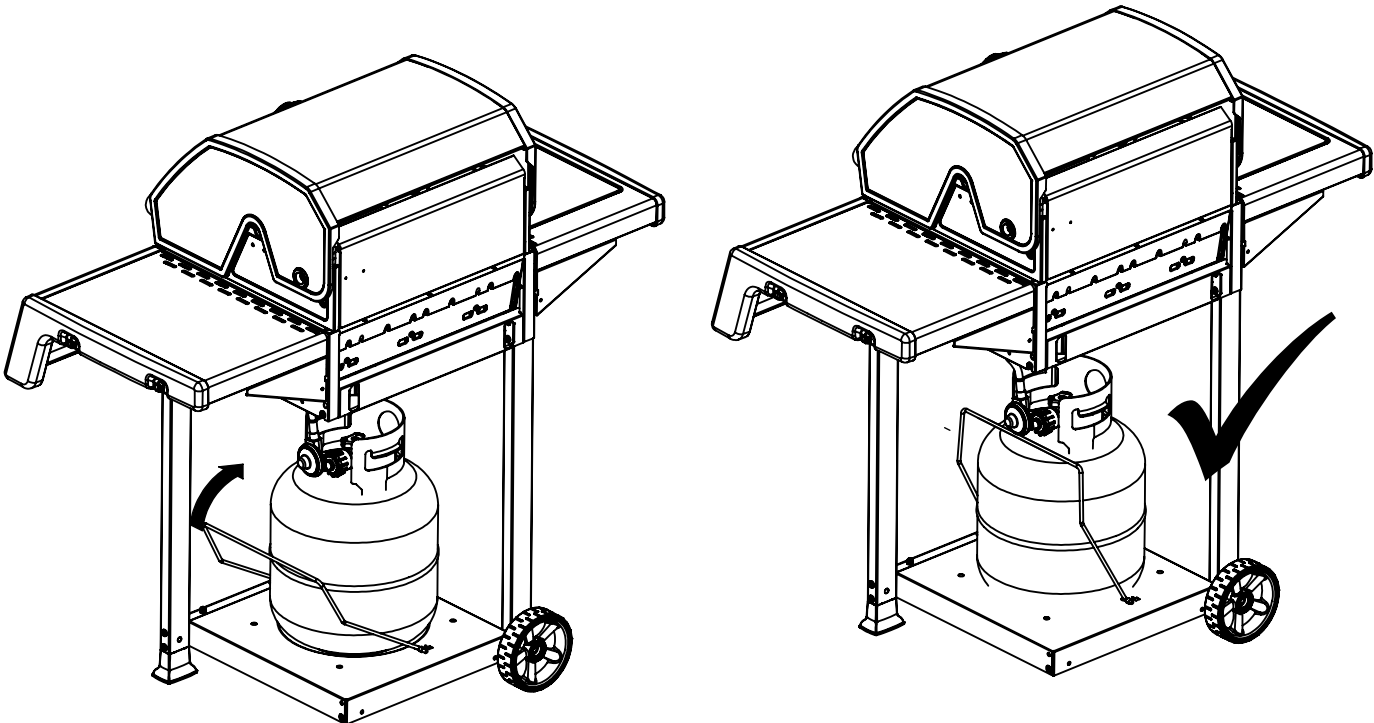

9

(1) 

10

11

12

(2)  (2) 

13

KEY #	ITEM #	DESCRIPTION	DESCRIPTION	DESCRIPCIÓN	6012-54	6012-57	6012-64	6012-67
1	56104-331	LID - SIDE PANEL - LEFT	COUVERCLE - PANNEAU LATERAL - GAUCHE	TAPA - PANEL LATERAL - IZQUIERDA	1	1	1	1
2	56104-311	LID - SIDE PANEL - RIGHT	COUVERCLE - PANNEAU LATERAL - DROITE	TAPA - PANEL LATERAL - DERECHA	1	1	1	1
3	56314-301	LID - OUTER PANEL	COUVERCLE - PANNEAU EXTERIEUR	TAPA - PANEL EXTERIOR	1	1	1	1
4	56244-30	LID - INNER PANEL	COUVERCLE - PANNEAU INTERIEUR	TAPA - PANEL INTERIOR	1	1	1	1
5	24004-12A	HANDLE	POIGNÉE	MANGO	1	1	1	1
6	24009-936	HANDLE BEZEL	MONTURE DE POIGNÉE	BISEL DEL MANGO	2	2	2	2
8	50089-H501	NAMEPLATE	PLAQUE D'IDENTIFICATION	PLACA CON NOMBRE	1	1	1	1
9	10571-5	HEAT INDICATOR	INDICATEUR DE CHALEUR	INDICADOR DE TEMPERATURA	1	1	1	1
11	52114-131R	PANEL - SIDE UPPER - LEFT	PANNEAU - LATERAL SUPÉRIEUR - GAUCHE	PANEL - LATERAL SUPERIOR - IZQUIERDO	1	1	1	1
12	52114-111R	PANEL - SIDE UPPER - RIGHT	PANNEAU - LATERAL SUPÉRIEUR - DROITE	PANEL - LATERAL SUPERIOR - DERECHO	1	1	1	1
15	56004-001P	COOKBOX ASSEMBLY	COOKBOX ASSEMBLEE	CONJUNTO DE CAJA DE COCCIÓN	1	1	1	1
17	27245-90	GREASE SHEILD	PROTECTION CONTRE LA GRAISSE	PROTECTOR CONTRA GRASA	1	1	1	1
18	52445-92	HEAT SHEILD - FRONT	PROTECTION CONTRE LA CHALEUR - FRONTAL	PROTECTOR CONTRA CALOR - FRENTE	1	1	1	1
22	52334-121	REAR - BRACE	ÉTRÉSILLON - ARRIÈRE	POSTERIOR - SOPORTE	1	1	1	1
23	52314-151	PANEL - HOOD	PANNEAU DE LA CUVE	PANEL - CUBIERTA	1	1	1	1
25	52904-144LP	BURNER - MAIN	BRÛLEUR - PRINCIPAL	QUEMADOR - PRINCIPAL	3	•	3	•
	52904-144NG				•	3	•	3
26	52224-024	COLLECTOR BOX - FRONT LOWER	RECIPIENT - FRONTAL INFÉRIEUR	CAJA RECOLECTORA - DELANTERA INFERIOR	1	1	1	1
27	52214-024	COLLECTOR BOX - FRONT UPPER	RECIPIENT - FRONTAL SUPÉRIEUR	CAJA RECOLECTORA - DELANTERA SUPERIOR	1	1	1	1
28	52013-234	CONTROL COVER	PANNEAU DE CONTROLE	CUBIERTA DE CONTROL	1	1	1	1
29	59004-034	CONTROL ASSEMBLY	SOUPAPE	MECANISMO DE CONTROL	•	•	1	•
	59004-037				•	•	•	1
	59004-014				1	•	•	•
	59004-017				•	1	•	•
30	S13470-091	HOSE - SIDE BURNER	TUYAU - BRÛLEUR DE CÔTÉ	MANGUERA - QUEMADOR LATERAL	•	•	1	•
	S13470-132				•	•	•	1
31	10114-20	HOSE & REGULATOR	TUYAU ET REGULATEUR PL	MANGUERA Y REGULADOR	1	•	1	•
	10111-K45	NATURAL GAS HOSE	TUYAU DE GAZ NATUREL	MANGUERA PARA GAS NATURAL	•	1	•	1
40	10472-K37	CONTROL KNOB	BOUTON DE CONTROLE	PERILLA DE CONTROL	4	4	4	4
41	50479-168	CONTROL KNOB	BOUTON DE CONTROLE	PERILLA DE CONTROL	1	1	1	1
42	10342-246	ELECTRONIC IGNITOR	ALLUMAGE ÉLECTRONIQUE	ENCENDEDOR ELECTRÓNICO	1	1	1	1
43	10342-E13	ELECTRODE	ÉLECTRODE	ELECTRODO	2	2	2	2
44	52249-401	FLAV-R-WAVE ®	FLAV-R-WAVE ®	FLAV-R-WAVE®	4	4	4	4
45	52007-181	GRID - PORCELAIN	GRILLE EN PORCELAIN	REJILLA - PORCELANA	3	3	3	3
46	52004-091	GRID - WARMING RACK	GRILLE - MAINTIEN AU CHAUD	REJILLA - ESTANTE PARA CALENTAR	1	1	1	1
47	57054-902	GREASE TRAY	PLATEAU A GRAISSE	BANDEJA RECOLECTORA DE GRASA	1	1	1	1
48	22049-102	GREASE TRAY - BRACKERT	PLATEAU A GRAISSE - FERROVIAIRE	BANDEJA RECOLECTORA DE GRASA - SOPORTE	2	2	2	2
49	52009-902	GREASE PAN	CUVETTE A GRAISSE	BANDEJA PARA LA GRASA	1	1	1	1
59	51299-101	LEG - FORNT	LEG-AVANT	PATA-FACHADA	2	2	2	2
60	51399-101	LEG-REAR	LEG-ARRIÈRE	PATA-TRASERO	2	2	2	2
61	52339-202	LEG - BRACKET	LEG - SUPPORT	PARA - SOPORTE	2	2	2	2
65	51694-141R	CABINET - LOWER SHELF	TABLETTE INFÉRIEURE	GABINETE - ESTANTE INFERIOR	1	1	1	1
67	51244-911R	FRONT PANNEL	AVANT PANNEAU	PANEL FRONTAL	1	1	1	1
69	51429-158	RESIN FOOT	RESINE - PIED	TOPE DE RESINA	2	2	2	2
70	10892-608	WHEEL	ROUE	RUEDA	2	2	2	2
80	53104-11S1	SIDE SHELF	TABLETTE DE CÔTÉ	ESTANTE LATERAL	2	2	1	1
82	53104-15S1	SIDE SHELF - SIDE BURNER	TABLETTE DE CÔTÉ - BRÛLEUR DE CÔTÉ	ESTANTE LATERAL - QUEMADOR LATERAL	•	•	1	1
83	53404-114	SIDE SHELF - FASCIA	TABLETTE DE CÔTÉ - FASCIA	ESTANTE LATERAL - PLACA FRONTAL	2	2	2	2
84	53184-13	SIDE SHELF - END CAP - LEFT	TABLETTE DE CÔTÉ - FASCIA - GAUCHE	ESTANTE LATERAL - TAPA DE EXTREMO - IZQUIERDA	1	1	1	1
85	53184-11	SIDE SHELF - END CAP - RIGHT	TABLETTE DE CÔTÉ - FASCIA - DROIT	ESTANTE LATERAL - TAPA DE EXTREMO - DERECHA	1	1	1	1
86	10390-E10	SIDE BURNER	BRÛLEUR DE CÔTÉ	QUEMADOR LATERAL	•	•	1	1
87	53004-271	SIDE BURNER - BODY	BRÛLEUR DE CÔTÉ - CORPS	QUEMADOR LATERAL - CUERPO	•	•	1	1
88	53000-251	SIDE BURNER - COVER	BRÛLEUR DE CÔTÉ - COUVERCLE	QUEMADOR LATERAL - CUBIERTA	•	•	1	1
89	63139-981	SIDE BURNER GRID	BRÛLEUR DE CÔTÉ - GRILLE	REJILLA DEL QUEMADOR LATERAL	•	•	1	1
90	23030-631	SIDE SHELF - BRACKET - LEFT	TABLETTE DE CÔTÉ - ÉTRÉSILLON - GAUCHE	ESTANTE LATERAL - SOPORTE - IZQUIERDO	1	1	1	1
91	23030-611	SIDE SHELF - BRACKET - RIGHT	TABLETTE DE CÔTÉ - ÉTRÉSILLON - DROIT	ESTANTE LATERAL - SOPORTE - DERECHO	1	1	1	1
95	10342-T21	SIDE BURNER ELECTRODE	ÉLECTRODE DU BRÛLEUR DE CÔTÉ	ELECTRODO DEL QUEMADOR LATERAL	•	•	1	1
100	21299-19	WIRE - TANK RETAINER	FIL - RETENUE DE RÉSERVOIR	ALAMBRE - RETÉN DEL TANQUE	1	1	1	1
102	21239-13	WIRE - CLIP	FIL - CLIP	ALAMBRE - GANCHO	2	2	2	2
130	Y-12835	SCREW - #6 X 1/4	VIS - #6 X 1/4	TORNILLO - #6 X 1/4	•	•	2	2
131	S21125	SCREW - #8 X 3/8	VIS - #8 X 3/8	TORNILLO - #8 X 3/8	16	16	16	16
132	S21124	SCREW - #8 X 1/2	VIS - #8 X 1/2	TORNILLO - #8 X 1/2	15	15	15	15
133	Y-12646	SCREW - SHOULDER #8 X 1/2	VIS - SHOULDER #8 X 1/2	TORNILLO - DE HOMBRO #8 X 1/2	8	8	8	8
134	Y-29304	SCREW - #10-24 X 3/8	VIS - #10-24 X 3/8	TORNILLO - #10-24 X 3/8	16	16	16	16
135	S35094	SCREW - #10-24 X 5/8	VIS - #10-24 X 5/8	TORNILLO - #10-24 X 5/8	1	1	1	1
136	Y-29310	SCREW - #10-24 X 3/4	VIS - #10-24 X 3/4	TORNILLO - #10-24 X 3/4	6	6	6	6
137	Y-12855	SCREW - 1/4-20 X 3/8	VIS - 1/4-20 X 3/8	TORNILLO - 1/4-20 X 3/8	28	28	28	28
138	Y-12865	SCREW - 1/4-20 X 1/2	VIS - 1/4-20 X 1/2	TORNILLO - 1/4-20 X 1/2	2	2	2	2
139	Y-11546	SCREW - SHOULDER 1/4-20 X 5/8	VIS - SHOULDER - 1/4-20 X 5/8	TORNILLO - DE HOMBRO 1/4-20 X 5/8	4	4	4	4
140	Y-12310	SCREW - 1/4-20 X 3/4	VIS - 1/4-20 X 3/4	TORNILLO - 1/4-20 X 3/4	2	2	2	2
142	Y-11562	SCREW - 1/4-20 X 2 1/2	SCREW - 1/4-20 X 2 1/2	TORNILLO - 1/4-20 X 2 1/2	16	16	16	16
150	Y-29307	NUT - #10-24	ÉCROU - #10-24	TUERCA - #10-24	2	2	2	2
151	Y-11793	NUT - 1/4-20	ÉCROU - 1/4-20	TUERCA - #1/4-20	2	2	2	2
170	10240-23	HINGE PIN	GOUPILLE DE CHARNIÈRE	CLAVIJA DE BISAGRA	2	2	2	2
171	S21233	CLIP	CLIP	GANCHO	8	8	8	8
172	Y-29310	BURNER SCREW	VIS DU BRÛLEUR	TORNILLO DEL QUEMADOR	3	3	3	3
173	10240-13	WHEEL PIN	PIN ESSIEU	CLAVIJA DE LA RUEDA	2	2	2	2
180	Y-11231	LID BUMPER - ROUND	BUTOIR DU COUVERCLE - CERCLE	TOPE DE LA TAPA - REDONDO	4	4	4	4
182	20005-000	MATCH LIGHT CHAIN	MATCH CHAINE LEGERE	CADENA PARA ENCENDEDOR	1	1	1	1