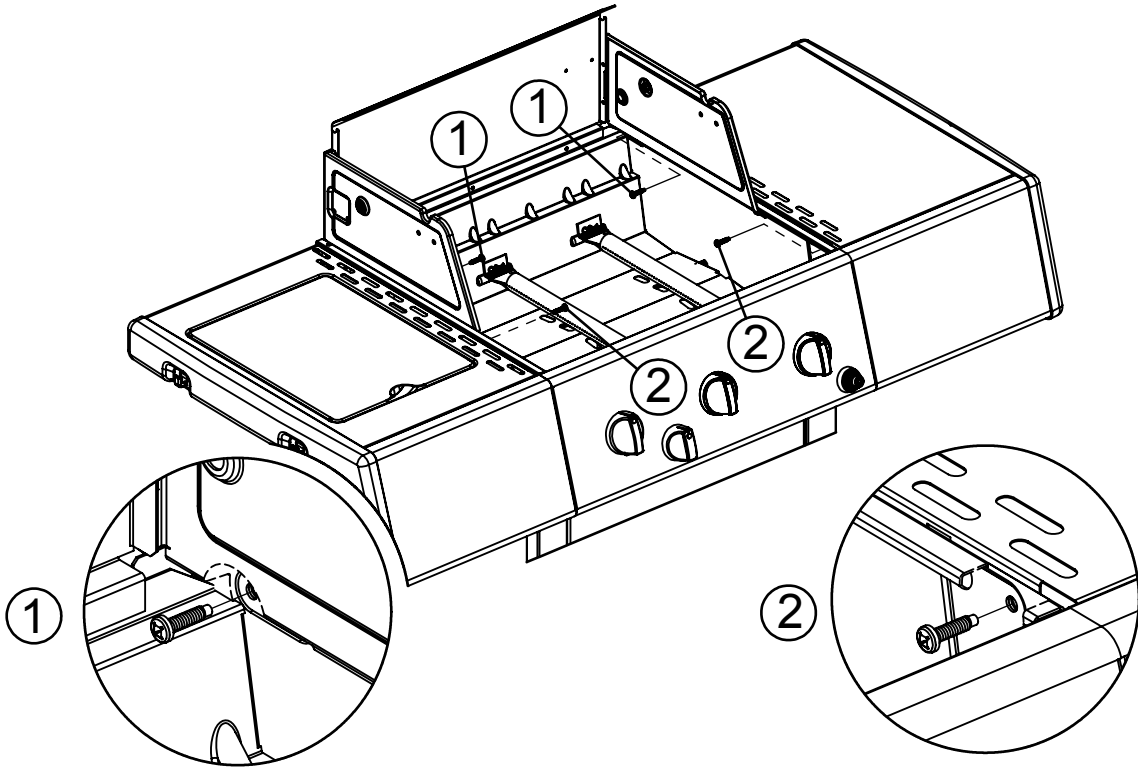

9

(1) 

10

11

12

(2)  (2) 

13

KEY #	ITEM #	DESCRIPTION	DESCRIPTION	DESCRIPCIÓN	6012-54	6012-57	6012-64	6012-67
1	56104-331	LID - SIDE PANEL - LEFT	COUVERCLE - PANNEAU LATERAL - GAUCHE	TAPA - PANEL LATERAL - IZQUIERDA	1	1	1	1
2	56104-311	LID - SIDE PANEL - RIGHT	COUVERCLE - PANNEAU LATERAL - DROITE	TAPA - PANEL LATERAL - DERECHA	1	1	1	1
3	56314-301	LID - OUTER PANEL	COUVERCLE - PANNEAU EXTERIEUR	TAPA - PANEL EXTERIOR	1	1	1	1
4	56244-30	LID - INNER PANEL	COUVERCLE - PANNEAU INTERIEUR	TAPA - PANEL INTERIOR	1	1	1	1
5	24004-12A	HANDLE	POIGNÉE	MANGO	1	1	1	1
6	24009-936	HANDLE BEZEL	MONTURE DE POIGNÉE	BISEL DEL MANGO	2	2	2	2
8	50089-H501	NAMEPLATE	PLAQUE D'IDENTIFICATION	PLACA CON NOMBRE	1	1	1	1
9	10571-5	HEAT INDICATOR	INDICATEUR DE CHALEUR	INDICADOR DE TEMPERATURA	1	1	1	1
11	52114-131R	PANEL - SIDE UPPER - LEFT	PANNEAU - LATERAL SUPÉRIEUR - GAUCHE	PANEL - LATERAL SUPERIOR - IZQUIERDO	1	1	1	1
12	52114-111R	PANEL - SIDE UPPER - RIGHT	PANNEAU - LATERAL SUPÉRIEUR - DROITE	PANEL - LATERAL SUPERIOR - DERECHO	1	1	1	1
15	56004-001P	COOKBOX ASSEMBLY	COOKBOX ASSEMBLEE	CONJUNTO DE CAJA DE COCCIÓN	1	1	1	1
17	27245-90	GREASE SHEILD	PROTECTION CONTRE LA GRAISSE	PROTECTOR CONTRA GRASA	1	1	1	1
18	52445-92	HEAT SHEILD - FRONT	PROTECTION CONTRE LA CHALEUR - FRONTAL	PROTECTOR CONTRA CALOR - FRENTE	1	1	1	1
22	52334-121	REAR - BRACE	ÉTRÉSILLON - ARRIÈRE	POSTERIOR - SOPORTE	1	1	1	1
23	52314-151	PANEL - HOOD	PANNEAU DE LA CUVE	PANEL - CUBIERTA	1	1	1	1
25	52904-144LP	BURNER - MAIN	BRÛLEUR - PRINCIPAL	QUEMADOR - PRINCIPAL	3	•	3	•
	52904-144NG				•	3	•	3
26	52224-024	COLLECTOR BOX - FRONT LOWER	RECIPIENT - FRONTAL INFÉRIEUR	CAJA RECOLECTORA - DELANTERA INFERIOR	1	1	1	1
27	52214-024	COLLECTOR BOX - FRONT UPPER	RECIPIENT - FRONTAL SUPÉRIEUR	CAJA RECOLECTORA - DELANTERA SUPERIOR	1	1	1	1
28	52013-234	CONTROL COVER	PANNEAU DE CONTROLE	CUBIERTA DE CONTROL	1	1	1	1
29	59004-034	CONTROL ASSEMBLY	SOUPAPE	MECANISMO DE CONTROL	•	•	1	•
	59004-037				•	•	•	1
	59004-014				1	•	•	•
	59004-017				•	1	•	•
30	S13470-091	HOSE - SIDE BURNER	TUYAU - BRÛLEUR DE CÔTÉ	MANGUERA - QUEMADOR LATERAL	•	•	1	•
	S13470-132				•	•	•	1
31	10114-20	HOSE & REGULATOR	TUYAU ET REGULATEUR PL	MANGUERA Y REGULADOR	1	•	1	•
	10111-K45	NATURAL GAS HOSE	TUYAU DE GAZ NATUREL	MANGUERA PARA GAS NATURAL	•	1	•	1
40	10472-K37	CONTROL KNOB	BOUTON DE CONTROLE	PERILLA DE CONTROL	4	4	4	4
41	50479-168	CONTROL KNOB	BOUTON DE CONTROLE	PERILLA DE CONTROL	1	1	1	1
42	10342-246	ELECTRONIC IGNITOR	ALLUMAGE ÉLECTRONIQUE	ENCENDEDOR ELECTRÓNICO	1	1	1	1
43	10342-E13	ELECTRODE	ÉLECTRODE	ELECTRODO	2	2	2	2
44	52249-401	FLAV-R-WAVE ®	FLAV-R-WAVE ®	FLAV-R-WAVE®	4	4	4	4
45	52007-181	GRID - PORCELAIN	GRILLE EN PORCELAIN	REJILLA - PORCELANA	3	3	3	3
46	52004-091	GRID - WARMING RACK	GRILLE - MAINTIEN AU CHAUD	REJILLA - ESTANTE PARA CALENTAR	1	1	1	1
47	57054-902	GREASE TRAY	PLATEAU A GRAISSE	BANDEJA RECOLECTORA DE GRASA	1	1	1	1
48	22049-102	GREASE TRAY - BRACKERT	PLATEAU A GRAISSE - FERROVIAIRE	BANDEJA RECOLECTORA DE GRASA - SOPORTE	2	2	2	2
49	52009-902	GREASE PAN	CUVETTE A GRAISSE	BANDEJA PARA LA GRASA	1	1	1	1
59	51299-101	LEG - FORNT	LEG-AVANT	PATA-FACHADA	2	2	2	2
60	51399-101	LEG-REAR	LEG-ARRIÈRE	PATA-TRASERO	2	2	2	2
61	52339-202	LEG - BRACKET	LEG - SUPPORT	PARA - SOPORTE	2	2	2	2
65	51694-141R	CABINET - LOWER SHELF	TABLETTE INFÉRIEURE	GABINETE - ESTANTE INFERIOR	1	1	1	1
67	51244-911R	FRONT PANNEL	AVANT PANNEAU	PANEL FRONTAL	1	1	1	1
69	51429-158	RESIN FOOT	RESINE - PIED	TOPE DE RESINA	2	2	2	2
70	10892-608	WHEEL	ROUE	RUEDA	2	2	2	2
80	53104-11S1	SIDE SHELF	TABLETTE DE CÔTÉ	ESTANTE LATERAL	2	2	1	1
82	53104-15S1	SIDE SHELF - SIDE BURNER	TABLETTE DE CÔTÉ - BRÛLEUR DE CÔTÉ	ESTANTE LATERAL - QUEMADOR LATERAL	•	•	1	1
83	53404-114	SIDE SHELF - FASCIA	TABLETTE DE CÔTÉ - FASCIA	ESTANTE LATERAL - PLACA FRONTAL	2	2	2	2
84	53184-13	SIDE SHELF - END CAP - LEFT	TABLETTE DE CÔTÉ - FASCIA - GAUCHE	ESTANTE LATERAL - TAPA DE EXTREMO - IZQUIERDA	1	1	1	1
85	53184-11	SIDE SHELF - END CAP - RIGHT	TABLETTE DE CÔTÉ - FASCIA - DROIT	ESTANTE LATERAL - TAPA DE EXTREMO - DERECHA	1	1	1	1
86	10390-E10	SIDE BURNER	BRÛLEUR DE CÔTÉ	QUEMADOR LATERAL	•	•	1	1
87	53004-271	SIDE BURNER - BODY	BRÛLEUR DE CÔTÉ - CORPS	QUEMADOR LATERAL - CUERPO	•	•	1	1
88	53000-251	SIDE BURNER - COVER	BRÛLEUR DE CÔTÉ - COUVERCLE	QUEMADOR LATERAL - CUBIERTA	•	•	1	1
89	63139-981	SIDE BURNER GRID	BRÛLEUR DE CÔTÉ - GRILLE	REJILLA DEL QUEMADOR LATERAL	•	•	1	1
90	23030-631	SIDE SHELF - BRACKET - LEFT	TABLETTE DE CÔTÉ - ÉTRÉSILLON - GAUCHE	ESTANTE LATERAL - SOPORTE - IZQUIERDO	1	1	1	1
91	23030-611	SIDE SHELF - BRACKET - RIGHT	TABLETTE DE CÔTÉ - ÉTRÉSILLON - DROIT	ESTANTE LATERAL - SOPORTE - DERECHO	1	1	1	1
95	10342-T21	SIDE BURNER ELECTRODE	ÉLECTRODE DU BRÛLEUR DE CÔTÉ	ELECTRODO DEL QUEMADOR LATERAL	•	•	1	1
100	21299-19	WIRE - TANK RETAINER	FIL - RETENUE DE RÉSERVOIR	ALAMBRE - RETÉN DEL TANQUE	1	1	1	1
102	21239-13	WIRE - CLIP	FIL - CLIP	ALAMBRE - GANCHO	2	2	2	2
130	Y-12835	SCREW - #6 X 1/4	VIS - #6 X 1/4	TORNILLO - #6 X 1/4	•	•	2	2
131	S21125	SCREW - #8 X 3/8	VIS - #8 X 3/8	TORNILLO - #8 X 3/8	16	16	16	16
132	S21124	SCREW - #8 X 1/2	VIS - #8 X 1/2	TORNILLO - #8 X 1/2	15	15	15	15
133	Y-12646	SCREW - SHOULDER #8 X 1/2	VIS - SHOULDER #8 X 1/2	TORNILLO - DE HOMBRO #8 X 1/2	8	8	8	8
134	Y-29304	SCREW - #10-24 X 3/8	VIS - #10-24 X 3/8	TORNILLO - #10-24 X 3/8	16	16	16	16
135	S35094	SCREW - #10-24 X 5/8	VIS - #10-24 X 5/8	TORNILLO - #10-24 X 5/8	1	1	1	1
136	Y-29310	SCREW - #10-24 X 3/4	VIS - #10-24 X 3/4	TORNILLO - #10-24 X 3/4	6	6	6	6
137	Y-12855	SCREW - 1/4-20 X 3/8	VIS - 1/4-20 X 3/8	TORNILLO - 1/4-20 X 3/8	28	28	28	28
138	Y-12865	SCREW - 1/4-20 X 1/2	VIS - 1/4-20 X 1/2	TORNILLO - 1/4-20 X 1/2	2	2	2	2
139	Y-11546	SCREW - SHOULDER 1/4-20 X 5/8	VIS - SHOULDER - 1/4-20 X 5/8	TORNILLO - DE HOMBRO 1/4-20 X 5/8	4	4	4	4
140	Y-12310	SCREW - 1/4-20 X 3/4	VIS - 1/4-20 X 3/4	TORNILLO - 1/4-20 X 3/4	2	2	2	2
142	Y-11562	SCREW - 1/4-20 X 2 1/2	SCREW - 1/4-20 X 2 1/2	TORNILLO - 1/4-20 X 2 1/2	16	16	16	16
150	Y-29307	NUT - #10-24	ÉCROU - #10-24	TUERCA - #10-24	2	2	2	2
151	Y-11793	NUT - 1/4-20	ÉCROU - 1/4-20	TUERCA - #1/4-20	2	2	2	2
170	10240-23	HINGE PIN	GOUPILLE DE CHARNIÈRE	CLAVIJA DE BISAGRA	2	2	2	2
171	S21233	CLIP	CLIP	GANCHO	8	8	8	8
172	Y-29310	BURNER SCREW	VIS DU BRÛLEUR	TORNILLO DEL QUEMADOR	3	3	3	3
173	10240-13	WHEEL PIN	PIN ESSIEU	CLAVIJA DE LA RUEDA	2	2	2	2
180	Y-11231	LID BUMPER - ROUND	BUTOIR DU COUVERCLE - CERCLE	TOPE DE LA TAPA - REDONDO	4	4	4	4
182	20005-000	MATCH LIGHT CHAIN	MATCH CHAINE LEGERE	CADENA PARA ENCENDEDOR	1	1	1	1