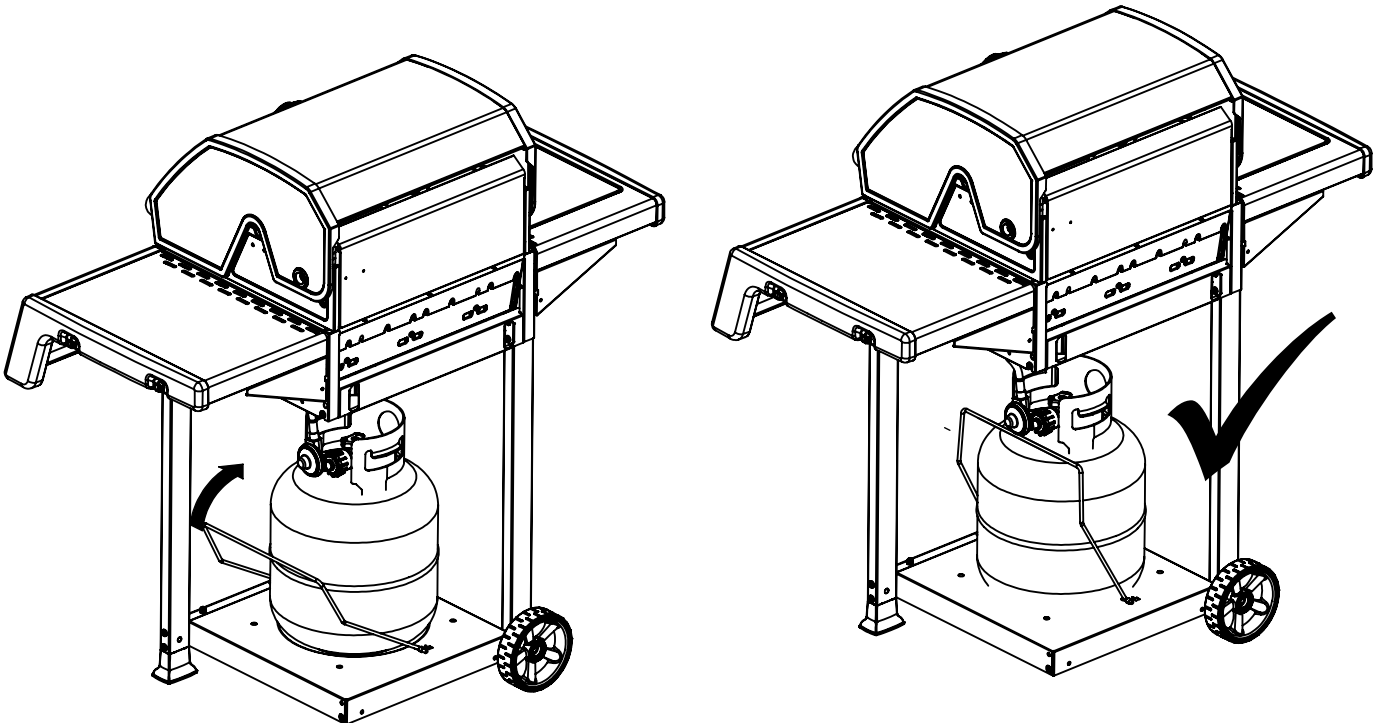

9

(1) 

10

11

12

(2)  (2) 

13

KEY #	ITEM #	DESCRIPTION	DESCRIPTION	DESCRIPCIÓN	6012-54	6012-57	6012-64	6012-67
1	56104-331	LID - SIDE PANEL - LEFT	COUVERCLE - PANNEAU LATERAL - GAUCHE	TAPA - PANEL LATERAL - IZQUIERDA	1	1	1	1
2	56104-311	LID - SIDE PANEL - RIGHT	COUVERCLE - PANNEAU LATERAL - DROITE	TAPA - PANEL LATERAL - DERECHA	1	1	1	1
3	56314-301	LID - OUTER PANEL	COUVERCLE - PANNEAU EXTERIEUR	TAPA - PANEL EXTERIOR	1	1	1	1
4	56244-30	LID - INNER PANEL	COUVERCLE - PANNEAU INTERIEUR	TAPA - PANEL INTERIOR	1	1	1	1
5	24004-12A	HANDLE	POIGNÉE	MANGO	1	1	1	1
6	24009-936	HANDLE BEZEL	MONTURE DE POIGNÉE	BISEL DEL MANGO	2	2	2	2
8	50089-H501	NAMEPLATE	PLAQUE D'IDENTIFICATION	PLACA CON NOMBRE	1	1	1	1
9	10571-5	HEAT INDICATOR	INDICATEUR DE CHALEUR	INDICADOR DE TEMPERATURA	1	1	1	1
11	52114-131R	PANEL - SIDE UPPER - LEFT	PANNEAU - LATERAL SUPÉRIEUR - GAUCHE	PANEL - LATERAL SUPERIOR - IZQUIERDO	1	1	1	1
12	52114-111R	PANEL - SIDE UPPER - RIGHT	PANNEAU - LATERAL SUPÉRIEUR - DROITE	PANEL - LATERAL SUPERIOR - DERECHO	1	1	1	1
15	56004-001P	COOKBOX ASSEMBLY	COOKBOX ASSEMBLEE	CONJUNTO DE CAJA DE COCCIÓN	1	1	1	1
17	27245-90	GREASE SHEILD	PROTECTION CONTRE LA GRAISSE	PROTECTOR CONTRA GRASA	1	1	1	1
18	52445-92	HEAT SHEILD - FRONT	PROTECTION CONTRE LA CHALEUR - FRONTAL	PROTECTOR CONTRA CALOR - FRENTE	1	1	1	1
22	52334-121	REAR - BRACE	ÉTRÉSILLON - ARRIÈRE	POSTERIOR - SOPORTE	1	1	1	1
23	52314-151	PANEL - HOOD	PANNEAU DE LA CUVE	PANEL - CUBIERTA	1	1	1	1
25	52904-144LP	BURNER - MAIN	BRÛLEUR - PRINCIPAL	QUEMADOR - PRINCIPAL	3	•	3	•
	52904-144NG				•	3	•	3
26	52224-024	COLLECTOR BOX - FRONT LOWER	RECIPIENT - FRONTAL INFÉRIEUR	CAJA RECOLECTORA - DELANTERA INFERIOR	1	1	1	1
27	52214-024	COLLECTOR BOX - FRONT UPPER	RECIPIENT - FRONTAL SUPÉRIEUR	CAJA RECOLECTORA - DELANTERA SUPERIOR	1	1	1	1
28	52013-234	CONTROL COVER	PANNEAU DE CONTROLE	CUBIERTA DE CONTROL	1	1	1	1
29	59004-034	CONTROL ASSEMBLY	SOUPAPE	MECANISMO DE CONTROL	•	•	1	•
	59004-037				•	•	•	1
	59004-014				1	•	•	•
	59004-017				•	1	•	•
30	S13470-091	HOSE - SIDE BURNER	TUYAU - BRÛLEUR DE CÔTÉ	MANGUERA - QUEMADOR LATERAL	•	•	1	•
	S13470-132				•	•	•	1
31	10114-20	HOSE & REGULATOR	TUYAU ET REGULATEUR PL	MANGUERA Y REGULADOR	1	•	1	•
	10111-K45	NATURAL GAS HOSE	TUYAU DE GAZ NATUREL	MANGUERA PARA GAS NATURAL	•	1	•	1
40	10472-K37	CONTROL KNOB	BOUTON DE CONTROLE	PERILLA DE CONTROL	4	4	4	4
41	50479-168	CONTROL KNOB	BOUTON DE CONTROLE	PERILLA DE CONTROL	1	1	1	1
42	10342-246	ELECTRONIC IGNITOR	ALLUMAGE ÉLECTRONIQUE	ENCENDEDOR ELECTRÓNICO	1	1	1	1
43	10342-E13	ELECTRODE	ÉLECTRODE	ELECTRODO	2	2	2	2
44	52249-401	FLAV-R-WAVE ®	FLAV-R-WAVE ®	FLAV-R-WAVE®	4	4	4	4
45	52007-181	GRID - PORCELAIN	GRILLE EN PORCELAIN	REJILLA - PORCELANA	3	3	3	3
46	52004-091	GRID - WARMING RACK	GRILLE - MAINTIEN AU CHAUD	REJILLA - ESTANTE PARA CALENTAR	1	1	1	1
47	57054-902	GREASE TRAY	PLATEAU A GRAISSE	BANDEJA RECOLECTORA DE GRASA	1	1	1	1
48	22049-102	GREASE TRAY - BRACKERT	PLATEAU A GRAISSE - FERROVIAIRE	BANDEJA RECOLECTORA DE GRASA - SOPORTE	2	2	2	2
49	52009-902	GREASE PAN	CUVETTE A GRAISSE	BANDEJA PARA LA GRASA	1	1	1	1
59	51299-101	LEG - FORNT	LEG-AVANT	PATA-FACHADA	2	2	2	2
60	51399-101	LEG-REAR	LEG-ARRIÈRE	PATA-TRASERO	2	2	2	2
61	52339-202	LEG - BRACKET	LEG - SUPPORT	PARA - SOPORTE	2	2	2	2
65	51694-141R	CABINET - LOWER SHELF	TABLETTE INFÉRIEURE	GABINETE - ESTANTE INFERIOR	1	1	1	1
67	51244-911R	FRONT PANNEL	AVANT PANNEAU	PANEL FRONTAL	1	1	1	1
69	51429-158	RESIN FOOT	RESINE - PIED	TOPE DE RESINA	2	2	2	2
70	10892-608	WHEEL	ROUE	RUEDA	2	2	2	2
80	53104-11S1	SIDE SHELF	TABLETTE DE CÔTÉ	ESTANTE LATERAL	2	2	1	1
82	53104-15S1	SIDE SHELF - SIDE BURNER	TABLETTE DE CÔTÉ - BRÛLEUR DE CÔTÉ	ESTANTE LATERAL - QUEMADOR LATERAL	•	•	1	1
83	53404-114	SIDE SHELF - FASCIA	TABLETTE DE CÔTÉ - FASCIA	ESTANTE LATERAL - PLACA FRONTAL	2	2	2	2
84	53184-13	SIDE SHELF - END CAP - LEFT	TABLETTE DE CÔTÉ - FASCIA - GAUCHE	ESTANTE LATERAL - TAPA DE EXTREMO - IZQUIERDA	1	1	1	1
85	53184-11	SIDE SHELF - END CAP - RIGHT	TABLETTE DE CÔTÉ - FASCIA - DROIT	ESTANTE LATERAL - TAPA DE EXTREMO - DERECHA	1	1	1	1
86	10390-E10	SIDE BURNER	BRÛLEUR DE CÔTÉ	QUEMADOR LATERAL	•	•	1	1
87	53004-271	SIDE BURNER - BODY	BRÛLEUR DE CÔTÉ - CORPS	QUEMADOR LATERAL - CUERPO	•	•	1	1
88	53000-251	SIDE BURNER - COVER	BRÛLEUR DE CÔTÉ - COUVERCLE	QUEMADOR LATERAL - CUBIERTA	•	•	1	1
89	63139-981	SIDE BURNER GRID	BRÛLEUR DE CÔTÉ - GRILLE	REJILLA DEL QUEMADOR LATERAL	•	•	1	1
90	23030-631	SIDE SHELF - BRACKET - LEFT	TABLETTE DE CÔTÉ - ÉTRÉSILLON - GAUCHE	ESTANTE LATERAL - SOPORTE - IZQUIERDO	1	1	1	1
91	23030-611	SIDE SHELF - BRACKET - RIGHT	TABLETTE DE CÔTÉ - ÉTRÉSILLON - DROIT	ESTANTE LATERAL - SOPORTE - DERECHO	1	1	1	1
95	10342-T21	SIDE BURNER ELECTRODE	ÉLECTRODE DU BRÛLEUR DE CÔTÉ	ELECTRODO DEL QUEMADOR LATERAL	•	•	1	1
100	21299-19	WIRE - TANK RETAINER	FIL - RETENUE DE RÉSERVOIR	ALAMBRE - RETÉN DEL TANQUE	1	1	1	1
102	21239-13	WIRE - CLIP	FIL - CLIP	ALAMBRE - GANCHO	2	2	2	2
130	Y-12835	SCREW - #6 X 1/4	VIS - #6 X 1/4	TORNILLO - #6 X 1/4	•	•	2	2
131	S21125	SCREW - #8 X 3/8	VIS - #8 X 3/8	TORNILLO - #8 X 3/8	16	16	16	16
132	S21124	SCREW - #8 X 1/2	VIS - #8 X 1/2	TORNILLO - #8 X 1/2	15	15	15	15
133	Y-12646	SCREW - SHOULDER #8 X 1/2	VIS - SHOULDER #8 X 1/2	TORNILLO - DE HOMBRO #8 X 1/2	8	8	8	8
134	Y-29304	SCREW - #10-24 X 3/8	VIS - #10-24 X 3/8	TORNILLO - #10-24 X 3/8	16	16	16	16
135	S35094	SCREW - #10-24 X 5/8	VIS - #10-24 X 5/8	TORNILLO - #10-24 X 5/8	1	1	1	1
136	Y-29310	SCREW - #10-24 X 3/4	VIS - #10-24 X 3/4	TORNILLO - #10-24 X 3/4	6	6	6	6
137	Y-12855	SCREW - 1/4-20 X 3/8	VIS - 1/4-20 X 3/8	TORNILLO - 1/4-20 X 3/8	28	28	28	28
138	Y-12865	SCREW - 1/4-20 X 1/2	VIS - 1/4-20 X 1/2	TORNILLO - 1/4-20 X 1/2	2	2	2	2
139	Y-11546	SCREW - SHOULDER 1/4-20 X 5/8	VIS - SHOULDER - 1/4-20 X 5/8	TORNILLO - DE HOMBRO 1/4-20 X 5/8	4	4	4	4
140	Y-12310	SCREW - 1/4-20 X 3/4	VIS - 1/4-20 X 3/4	TORNILLO - 1/4-20 X 3/4	2	2	2	2
142	Y-11562	SCREW - 1/4-20 X 2 1/2	SCREW - 1/4-20 X 2 1/2	TORNILLO - 1/4-20 X 2 1/2	16	16	16	16
150	Y-29307	NUT - #10-24	ÉCROU - #10-24	TUERCA - #10-24	2	2	2	2
151	Y-11793	NUT - 1/4-20	ÉCROU - 1/4-20	TUERCA - #1/4-20	2	2	2	2
170	10240-23	HINGE PIN	GOUPILLE DE CHARNIÈRE	CLAVIJA DE BISAGRA	2	2	2	2
171	S21233	CLIP	CLIP	GANCHO	8	8	8	8
172	Y-29310	BURNER SCREW	VIS DU BRÛLEUR	TORNILLO DEL QUEMADOR	3	3	3	3
173	10240-13	WHEEL PIN	PIN ESSIEU	CLAVIJA DE LA RUEDA	2	2	2	2
180	Y-11231	LID BUMPER - ROUND	BUTOIR DU COUVERCLE - CERCLE	TOPE DE LA TAPA - REDONDO	4	4	4	4
182	20005-000	MATCH LIGHT CHAIN	MATCH CHAINE LEGERE	CADENA PARA ENCENDEDOR	1	1	1	1