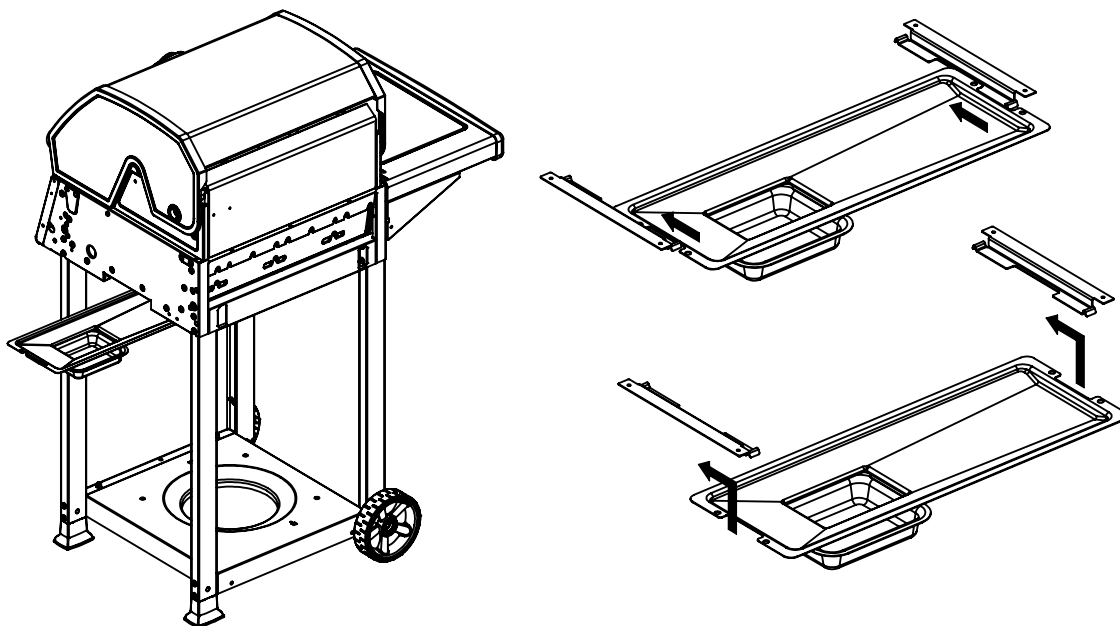

9

(1) 

10

11

12

(2)  (2) 

13

KEY #	ITEM #	DESCRIPTION	DESCRIPTION	DESCRIPCIÓN	6012-54	6012-57	6012-64	6012-67
1	56104-331	LID - SIDE PANEL - LEFT	COUVERCLE - PANNEAU LATERAL - GAUCHE	TAPA - PANEL LATERAL - IZQUIERDA	1	1	1	1
2	56104-311	LID - SIDE PANEL - RIGHT	COUVERCLE - PANNEAU LATERAL - DROITE	TAPA - PANEL LATERAL - DERECHA	1	1	1	1
3	56314-301	LID - OUTER PANEL	COUVERCLE - PANNEAU EXTERIEUR	TAPA - PANEL EXTERIOR	1	1	1	1
4	56244-30	LID - INNER PANEL	COUVERCLE - PANNEAU INTERIEUR	TAPA - PANEL INTERIOR	1	1	1	1
5	24004-12A	HANDLE	POIGNÉE	MANGO	1	1	1	1
6	24009-936	HANDLE BEZEL	MONTURE DE POIGNÉE	BISEL DEL MANGO	2	2	2	2
8	50089-H501	NAMEPLATE	PLAQUE D'IDENTIFICATION	PLACA CON NOMBRE	1	1	1	1
9	10571-5	HEAT INDICATOR	INDICATEUR DE CHALEUR	INDICADOR DE TEMPERATURA	1	1	1	1
11	52114-131R	PANEL - SIDE UPPER - LEFT	PANNEAU - LATERAL SUPÉRIEUR - GAUCHE	PANEL - LATERAL SUPERIOR - IZQUIERDO	1	1	1	1
12	52114-111R	PANEL - SIDE UPPER - RIGHT	PANNEAU - LATERAL SUPÉRIEUR - DROITE	PANEL - LATERAL SUPERIOR - DERECHO	1	1	1	1
15	56004-001P	COOKBOX ASSEMBLY	COOKBOX ASSEMBLEE	CONJUNTO DE CAJA DE COCCIÓN	1	1	1	1
17	27245-90	GREASE SHEILD	PROTECTION CONTRE LA GRAISSE	PROTECTOR CONTRA GRASA	1	1	1	1
18	52445-92	HEAT SHEILD - FRONT	PROTECTION CONTRE LA CHALEUR - FRONTAL	PROTECTOR CONTRA CALOR - FRENTE	1	1	1	1
22	52334-121	REAR - BRACE	ÉTRÉSILLON - ARRIÈRE	POSTERIOR - SOPORTE	1	1	1	1
23	52314-151	PANEL - HOOD	PANNEAU DE LA CUVE	PANEL - CUBIERTA	1	1	1	1
25	52904-144LP	BURNER - MAIN	BRÛLEUR - PRINCIPAL	QUEMADOR - PRINCIPAL	3	•	3	•
	52904-144NG				•	3	•	3
26	52224-024	COLLECTOR BOX - FRONT LOWER	RECIPIENT - FRONTAL INFÉRIEUR	CAJA RECOLECTORA - DELANTERA INFERIOR	1	1	1	1
27	52214-024	COLLECTOR BOX - FRONT UPPER	RECIPIENT - FRONTAL SUPÉRIEUR	CAJA RECOLECTORA - DELANTERA SUPERIOR	1	1	1	1
28	52013-234	CONTROL COVER	PANNEAU DE CONTROLE	CUBIERTA DE CONTROL	1	1	1	1
29	59004-034	CONTROL ASSEMBLY	SOUPAPE	MECANISMO DE CONTROL	•	•	1	•
	59004-037				•	•	•	1
	59004-014				1	•	•	•
	59004-017				•	1	•	•
30	S13470-091	HOSE - SIDE BURNER	TUYAU - BRÛLEUR DE CÔTÉ	MANGUERA - QUEMADOR LATERAL	•	•	1	•
	S13470-132				•	•	•	1
31	10114-20	HOSE & REGULATOR	TUYAU ET REGULATEUR PL	MANGUERA Y REGULADOR	1	•	1	•
	10111-K45	NATURAL GAS HOSE	TUYAU DE GAZ NATUREL	MANGUERA PARA GAS NATURAL	•	1	•	1
40	10472-K37	CONTROL KNOB	BOUTON DE CONTROLE	PERILLA DE CONTROL	4	4	4	4
41	50479-168	CONTROL KNOB	BOUTON DE CONTROLE	PERILLA DE CONTROL	1	1	1	1
42	10342-246	ELECTRONIC IGNITOR	ALLUMAGE ÉLECTRONIQUE	ENCENDEDOR ELECTRÓNICO	1	1	1	1
43	10342-E13	ELECTRODE	ÉLECTRODE	ELECTRODO	2	2	2	2
44	52249-401	FLAV-R-WAVE ®	FLAV-R-WAVE ®	FLAV-R-WAVE®	4	4	4	4
45	52007-181	GRID - PORCELAIN	GRILLE EN PORCELAIN	REJILLA - PORCELANA	3	3	3	3
46	52004-091	GRID - WARMING RACK	GRILLE - MAINTIEN AU CHAUD	REJILLA - ESTANTE PARA CALENTAR	1	1	1	1
47	57054-902	GREASE TRAY	PLATEAU A GRAISSE	BANDEJA RECOLECTORA DE GRASA	1	1	1	1
48	22049-102	GREASE TRAY - BRACKERT	PLATEAU A GRAISSE - FERROVIAIRE	BANDEJA RECOLECTORA DE GRASA - SOPORTE	2	2	2	2
49	52009-902	GREASE PAN	CUVETTE A GRAISSE	BANDEJA PARA LA GRASA	1	1	1	1
59	51299-101	LEG - FORNT	LEG-AVANT	PATA-FACHADA	2	2	2	2
60	51399-101	LEG-REAR	LEG-ARRIÈRE	PATA-TRASERO	2	2	2	2
61	52339-202	LEG - BRACKET	LEG - SUPPORT	PARA - SOPORTE	2	2	2	2
65	51694-141R	CABINET - LOWER SHELF	TABLETTE INFÉRIEURE	GABINETE - ESTANTE INFERIOR	1	1	1	1
67	51244-911R	FRONT PANNEL	AVANT PANNEAU	PANEL FRONTAL	1	1	1	1
69	51429-158	RESIN FOOT	RESINE - PIED	TOPE DE RESINA	2	2	2	2
70	10892-608	WHEEL	ROUE	RUEDA	2	2	2	2
80	53104-11S1	SIDE SHELF	TABLETTE DE CÔTÉ	ESTANTE LATERAL	2	2	1	1
82	53104-15S1	SIDE SHELF - SIDE BURNER	TABLETTE DE CÔTÉ - BRÛLEUR DE CÔTÉ	ESTANTE LATERAL - QUEMADOR LATERAL	•	•	1	1
83	53404-114	SIDE SHELF - FASCIA	TABLETTE DE CÔTÉ - FASCIA	ESTANTE LATERAL - PLACA FRONTAL	2	2	2	2
84	53184-13	SIDE SHELF - END CAP - LEFT	TABLETTE DE CÔTÉ - FASCIA - GAUCHE	ESTANTE LATERAL - TAPA DE EXTREMO - IZQUIERDA	1	1	1	1
85	53184-11	SIDE SHELF - END CAP - RIGHT	TABLETTE DE CÔTÉ - FASCIA - DROIT	ESTANTE LATERAL - TAPA DE EXTREMO - DERECHA	1	1	1	1
86	10390-E10	SIDE BURNER	BRÛLEUR DE CÔTÉ	QUEMADOR LATERAL	•	•	1	1
87	53004-271	SIDE BURNER - BODY	BRÛLEUR DE CÔTÉ - CORPS	QUEMADOR LATERAL - CUERPO	•	•	1	1
88	53000-251	SIDE BURNER - COVER	BRÛLEUR DE CÔTÉ - COUVERCLE	QUEMADOR LATERAL - CUBIERTA	•	•	1	1
89	63139-981	SIDE BURNER GRID	BRÛLEUR DE CÔTÉ - GRILLE	REJILLA DEL QUEMADOR LATERAL	•	•	1	1
90	23030-631	SIDE SHELF - BRACKET - LEFT	TABLETTE DE CÔTÉ - ÉTRÉSILLON - GAUCHE	ESTANTE LATERAL - SOPORTE - IZQUIERDO	1	1	1	1
91	23030-611	SIDE SHELF - BRACKET - RIGHT	TABLETTE DE CÔTÉ - ÉTRÉSILLON - DROIT	ESTANTE LATERAL - SOPORTE - DERECHO	1	1	1	1
95	10342-T21	SIDE BURNER ELECTRODE	ÉLECTRODE DU BRÛLEUR DE CÔTÉ	ELECTRODO DEL QUEMADOR LATERAL	•	•	1	1
100	21299-19	WIRE - TANK RETAINER	FIL - RETENUE DE RÉSERVOIR	ALAMBRE - RETÉN DEL TANQUE	1	1	1	1
102	21239-13	WIRE - CLIP	FIL - CLIP	ALAMBRE - GANCHO	2	2	2	2
130	Y-12835	SCREW - #6 X 1/4	VIS - #6 X 1/4	TORNILLO - #6 X 1/4	•	•	2	2
131	S21125	SCREW - #8 X 3/8	VIS - #8 X 3/8	TORNILLO - #8 X 3/8	16	16	16	16
132	S21124	SCREW - #8 X 1/2	VIS - #8 X 1/2	TORNILLO - #8 X 1/2	15	15	15	15
133	Y-12646	SCREW - SHOULDER #8 X 1/2	VIS - SHOULDER #8 X 1/2	TORNILLO - DE HOMBRO #8 X 1/2	8	8	8	8
134	Y-29304	SCREW - #10-24 X 3/8	VIS - #10-24 X 3/8	TORNILLO - #10-24 X 3/8	16	16	16	16
135	S35094	SCREW - #10-24 X 5/8	VIS - #10-24 X 5/8	TORNILLO - #10-24 X 5/8	1	1	1	1
136	Y-29310	SCREW - #10-24 X 3/4	VIS - #10-24 X 3/4	TORNILLO - #10-24 X 3/4	6	6	6	6
137	Y-12855	SCREW - 1/4-20 X 3/8	VIS - 1/4-20 X 3/8	TORNILLO - 1/4-20 X 3/8	28	28	28	28
138	Y-12865	SCREW - 1/4-20 X 1/2	VIS - 1/4-20 X 1/2	TORNILLO - 1/4-20 X 1/2	2	2	2	2
139	Y-11546	SCREW - SHOULDER 1/4-20 X 5/8	VIS - SHOULDER - 1/4-20 X 5/8	TORNILLO - DE HOMBRO 1/4-20 X 5/8	4	4	4	4
140	Y-12310	SCREW - 1/4-20 X 3/4	VIS - 1/4-20 X 3/4	TORNILLO - 1/4-20 X 3/4	2	2	2	2
142	Y-11562	SCREW - 1/4-20 X 2 1/2	SCREW - 1/4-20 X 2 1/2	TORNILLO - 1/4-20 X 2 1/2	16	16	16	16
150	Y-29307	NUT - #10-24	ÉCROU - #10-24	TUERCA - #10-24	2	2	2	2
151	Y-11793	NUT - 1/4-20	ÉCROU - 1/4-20	TUERCA - #1/4-20	2	2	2	2
170	10240-23	HINGE PIN	GOUPILLE DE CHARNIÈRE	CLAVIJA DE BISAGRA	2	2	2	2
171	S21233	CLIP	CLIP	GANCHO	8	8	8	8
172	Y-29310	BURNER SCREW	VIS DU BRÛLEUR	TORNILLO DEL QUEMADOR	3	3	3	3
173	10240-13	WHEEL PIN	PIN ESSIEU	CLAVIJA DE LA RUEDA	2	2	2	2
180	Y-11231	LID BUMPER - ROUND	BUTOIR DU COUVERCLE - CERCLE	TOPE DE LA TAPA - REDONDO	4	4	4	4
182	20005-000	MATCH LIGHT CHAIN	MATCH CHAINE LEGERE	CADENA PARA ENCENDEDOR	1	1	1	1