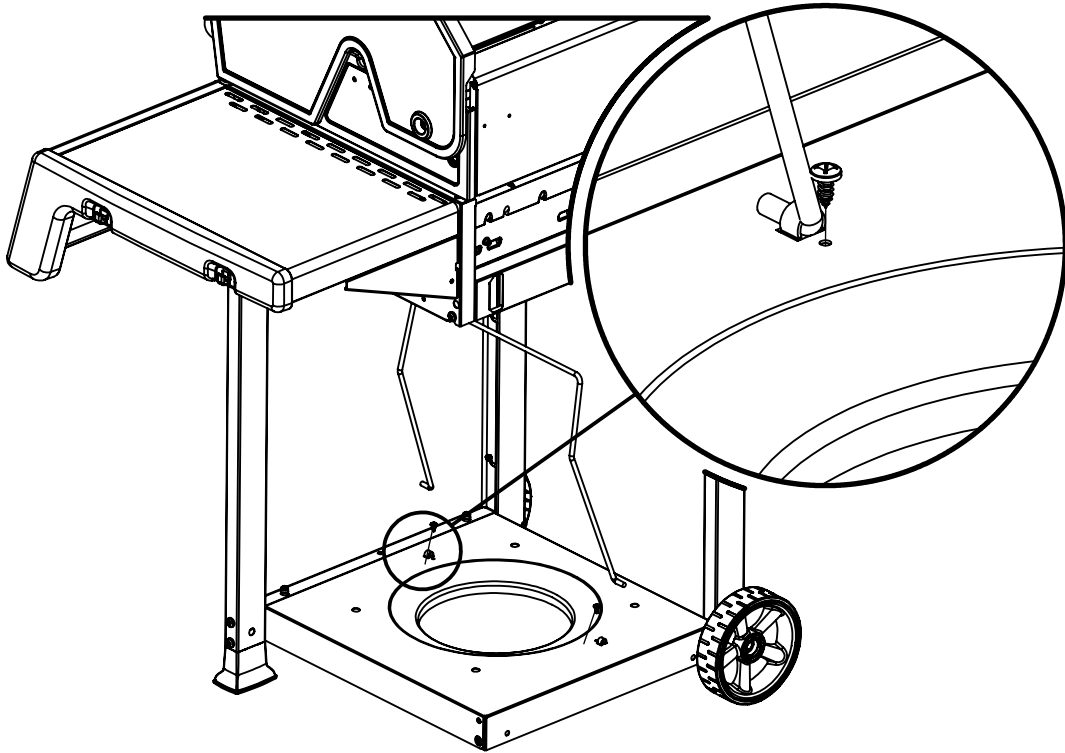

9

(1) 

10

11

12

(2)  (2) 

13

KEY #	ITEM #	DESCRIPTION	DESCRIPTION	DESCRIPCIÓN	6012-54	6012-57	6012-64	6012-67
1	56104-331	LID - SIDE PANEL - LEFT	COUVERCLE - PANNEAU LATERAL - GAUCHE	TAPA - PANEL LATERAL - IZQUIERDA	1	1	1	1
2	56104-311	LID - SIDE PANEL - RIGHT	COUVERCLE - PANNEAU LATERAL - DROITE	TAPA - PANEL LATERAL - DERECHA	1	1	1	1
3	56314-301	LID - OUTER PANEL	COUVERCLE - PANNEAU EXTERIEUR	TAPA - PANEL EXTERIOR	1	1	1	1
4	56244-30	LID - INNER PANEL	COUVERCLE - PANNEAU INTERIEUR	TAPA - PANEL INTERIOR	1	1	1	1
5	24004-12A	HANDLE	POIGNÉE	MANGO	1	1	1	1
6	24009-936	HANDLE BEZEL	MONTURE DE POIGNÉE	BISEL DEL MANGO	2	2	2	2
8	50089-H501	NAMEPLATE	PLAQUE D'IDENTIFICATION	PLACA CON NOMBRE	1	1	1	1
9	10571-5	HEAT INDICATOR	INDICATEUR DE CHALEUR	INDICADOR DE TEMPERATURA	1	1	1	1
11	52114-131R	PANEL - SIDE UPPER - LEFT	PANNEAU - LATERAL SUPÉRIEUR - GAUCHE	PANEL - LATERAL SUPERIOR - IZQUIERDO	1	1	1	1
12	52114-111R	PANEL - SIDE UPPER - RIGHT	PANNEAU - LATERAL SUPÉRIEUR - DROITE	PANEL - LATERAL SUPERIOR - DERECHO	1	1	1	1
15	56004-001P	COOKBOX ASSEMBLY	COOKBOX ASSEMBLEE	CONJUNTO DE CAJA DE COCCIÓN	1	1	1	1
17	27245-90	GREASE SHEILD	PROTECTION CONTRE LA GRAISSE	PROTECTOR CONTRA GRASA	1	1	1	1
18	52445-92	HEAT SHEILD - FRONT	PROTECTION CONTRE LA CHALEUR - FRONTAL	PROTECTOR CONTRA CALOR - FRENTE	1	1	1	1
22	52334-121	REAR - BRACE	ÉTRÉSILLON - ARRIÈRE	POSTERIOR - SOPORTE	1	1	1	1
23	52314-151	PANEL - HOOD	PANNEAU DE LA CUVE	PANEL - CUBIERTA	1	1	1	1
25	52904-144LP	BURNER - MAIN	BRÛLEUR - PRINCIPAL	QUEMADOR - PRINCIPAL	3	•	3	•
	52904-144NG				•	3	•	3
26	52224-024	COLLECTOR BOX - FRONT LOWER	RECIPIENT - FRONTAL INFÉRIEUR	CAJA RECOLECTORA - DELANTERA INFERIOR	1	1	1	1
27	52214-024	COLLECTOR BOX - FRONT UPPER	RECIPIENT - FRONTAL SUPÉRIEUR	CAJA RECOLECTORA - DELANTERA SUPERIOR	1	1	1	1
28	52013-234	CONTROL COVER	PANNEAU DE CONTROLE	CUBIERTA DE CONTROL	1	1	1	1
29	59004-034	CONTROL ASSEMBLY	SOUPAPE	MECANISMO DE CONTROL	•	•	1	•
	59004-037				•	•	•	1
	59004-014				1	•	•	•
	59004-017				•	1	•	•
30	S13470-091	HOSE - SIDE BURNER	TUYAU - BRÛLEUR DE CÔTÉ	MANGUERA - QUEMADOR LATERAL	•	•	1	•
	S13470-132				•	•	•	1
31	10114-20	HOSE & REGULATOR	TUYAU ET REGULATEUR PL	MANGUERA Y REGULADOR	1	•	1	•
	10111-K45	NATURAL GAS HOSE	TUYAU DE GAZ NATUREL	MANGUERA PARA GAS NATURAL	•	1	•	1
40	10472-K37	CONTROL KNOB	BOUTON DE CONTROLE	PERILLA DE CONTROL	4	4	4	4
41	50479-168	CONTROL KNOB	BOUTON DE CONTROLE	PERILLA DE CONTROL	1	1	1	1
42	10342-246	ELECTRONIC IGNITOR	ALLUMAGE ÉLECTRONIQUE	ENCENDEDOR ELECTRÓNICO	1	1	1	1
43	10342-E13	ELECTRODE	ÉLECTRODE	ELECTRODO	2	2	2	2
44	52249-401	FLAV-R-WAVE ®	FLAV-R-WAVE ®	FLAV-R-WAVE®	4	4	4	4
45	52007-181	GRID - PORCELAIN	GRILLE EN PORCELAIN	REJILLA - PORCELANA	3	3	3	3
46	52004-091	GRID - WARMING RACK	GRILLE - MAINTIEN AU CHAUD	REJILLA - ESTANTE PARA CALENTAR	1	1	1	1
47	57054-902	GREASE TRAY	PLATEAU A GRAISSE	BANDEJA RECOLECTORA DE GRASA	1	1	1	1
48	22049-102	GREASE TRAY - BRACKERT	PLATEAU A GRAISSE - FERROVIAIRE	BANDEJA RECOLECTORA DE GRASA - SOPORTE	2	2	2	2
49	52009-902	GREASE PAN	CUVETTE A GRAISSE	BANDEJA PARA LA GRASA	1	1	1	1
59	51299-101	LEG - FORNT	LEG-AVANT	PATA-FACHADA	2	2	2	2
60	51399-101	LEG-REAR	LEG-ARRIÈRE	PATA-TRASERO	2	2	2	2
61	52339-202	LEG - BRACKET	LEG - SUPPORT	PARA - SOPORTE	2	2	2	2
65	51694-141R	CABINET - LOWER SHELF	TABLETTE INFÉRIEURE	GABINETE - ESTANTE INFERIOR	1	1	1	1
67	51244-911R	FRONT PANNEL	AVANT PANNEAU	PANEL FRONTAL	1	1	1	1
69	51429-158	RESIN FOOT	RESINE - PIED	TOPE DE RESINA	2	2	2	2
70	10892-608	WHEEL	ROUE	RUEDA	2	2	2	2
80	53104-11S1	SIDE SHELF	TABLETTE DE CÔTÉ	ESTANTE LATERAL	2	2	1	1
82	53104-15S1	SIDE SHELF - SIDE BURNER	TABLETTE DE CÔTÉ - BRÛLEUR DE CÔTÉ	ESTANTE LATERAL - QUEMADOR LATERAL	•	•	1	1
83	53404-114	SIDE SHELF - FASCIA	TABLETTE DE CÔTÉ - FASCIA	ESTANTE LATERAL - PLACA FRONTAL	2	2	2	2
84	53184-13	SIDE SHELF - END CAP - LEFT	TABLETTE DE CÔTÉ - FASCIA - GAUCHE	ESTANTE LATERAL - TAPA DE EXTREMO - IZQUIERDA	1	1	1	1
85	53184-11	SIDE SHELF - END CAP - RIGHT	TABLETTE DE CÔTÉ - FASCIA - DROIT	ESTANTE LATERAL - TAPA DE EXTREMO - DERECHA	1	1	1	1
86	10390-E10	SIDE BURNER	BRÛLEUR DE CÔTÉ	QUEMADOR LATERAL	•	•	1	1
87	53004-271	SIDE BURNER - BODY	BRÛLEUR DE CÔTÉ - CORPS	QUEMADOR LATERAL - CUERPO	•	•	1	1
88	53000-251	SIDE BURNER - COVER	BRÛLEUR DE CÔTÉ - COUVERCLE	QUEMADOR LATERAL - CUBIERTA	•	•	1	1
89	63139-981	SIDE BURNER GRID	BRÛLEUR DE CÔTÉ - GRILLE	REJILLA DEL QUEMADOR LATERAL	•	•	1	1
90	23030-631	SIDE SHELF - BRACKET - LEFT	TABLETTE DE CÔTÉ - ÉTRÉSILLON - GAUCHE	ESTANTE LATERAL - SOPORTE - IZQUIERDO	1	1	1	1
91	23030-611	SIDE SHELF - BRACKET - RIGHT	TABLETTE DE CÔTÉ - ÉTRÉSILLON - DROIT	ESTANTE LATERAL - SOPORTE - DERECHO	1	1	1	1
95	10342-T21	SIDE BURNER ELECTRODE	ÉLECTRODE DU BRÛLEUR DE CÔTÉ	ELECTRODO DEL QUEMADOR LATERAL	•	•	1	1
100	21299-19	WIRE - TANK RETAINER	FIL - RETENUE DE RÉSERVOIR	ALAMBRE - RETÉN DEL TANQUE	1	1	1	1
102	21239-13	WIRE - CLIP	FIL - CLIP	ALAMBRE - GANCHO	2	2	2	2
130	Y-12835	SCREW - #6 X 1/4	VIS - #6 X 1/4	TORNILLO - #6 X 1/4	•	•	2	2
131	S21125	SCREW - #8 X 3/8	VIS - #8 X 3/8	TORNILLO - #8 X 3/8	16	16	16	16
132	S21124	SCREW - #8 X 1/2	VIS - #8 X 1/2	TORNILLO - #8 X 1/2	15	15	15	15
133	Y-12646	SCREW - SHOULDER #8 X 1/2	VIS - SHOULDER #8 X 1/2	TORNILLO - DE HOMBRO #8 X 1/2	8	8	8	8
134	Y-29304	SCREW - #10-24 X 3/8	VIS - #10-24 X 3/8	TORNILLO - #10-24 X 3/8	16	16	16	16
135	S35094	SCREW - #10-24 X 5/8	VIS - #10-24 X 5/8	TORNILLO - #10-24 X 5/8	1	1	1	1
136	Y-29310	SCREW - #10-24 X 3/4	VIS - #10-24 X 3/4	TORNILLO - #10-24 X 3/4	6	6	6	6
137	Y-12855	SCREW - 1/4-20 X 3/8	VIS - 1/4-20 X 3/8	TORNILLO - 1/4-20 X 3/8	28	28	28	28
138	Y-12865	SCREW - 1/4-20 X 1/2	VIS - 1/4-20 X 1/2	TORNILLO - 1/4-20 X 1/2	2	2	2	2
139	Y-11546	SCREW - SHOULDER 1/4-20 X 5/8	VIS - SHOULDER - 1/4-20 X 5/8	TORNILLO - DE HOMBRO 1/4-20 X 5/8	4	4	4	4
140	Y-12310	SCREW - 1/4-20 X 3/4	VIS - 1/4-20 X 3/4	TORNILLO - 1/4-20 X 3/4	2	2	2	2
142	Y-11562	SCREW - 1/4-20 X 2 1/2	SCREW - 1/4-20 X 2 1/2	TORNILLO - 1/4-20 X 2 1/2	16	16	16	16
150	Y-29307	NUT - #10-24	ÉCROU - #10-24	TUERCA - #10-24	2	2	2	2
151	Y-11793	NUT - 1/4-20	ÉCROU - 1/4-20	TUERCA - #1/4-20	2	2	2	2
170	10240-23	HINGE PIN	GOUPILLE DE CHARNIÈRE	CLAVIJA DE BISAGRA	2	2	2	2
171	S21233	CLIP	CLIP	GANCHO	8	8	8	8
172	Y-29310	BURNER SCREW	VIS DU BRÛLEUR	TORNILLO DEL QUEMADOR	3	3	3	3
173	10240-13	WHEEL PIN	PIN ESSIEU	CLAVIJA DE LA RUEDA	2	2	2	2
180	Y-11231	LID BUMPER - ROUND	BUTOIR DU COUVERCLE - CERCLE	TOPE DE LA TAPA - REDONDO	4	4	4	4
182	20005-000	MATCH LIGHT CHAIN	MATCH CHAINE LEGERE	CADENA PARA ENCENDEDOR	1	1	1	1