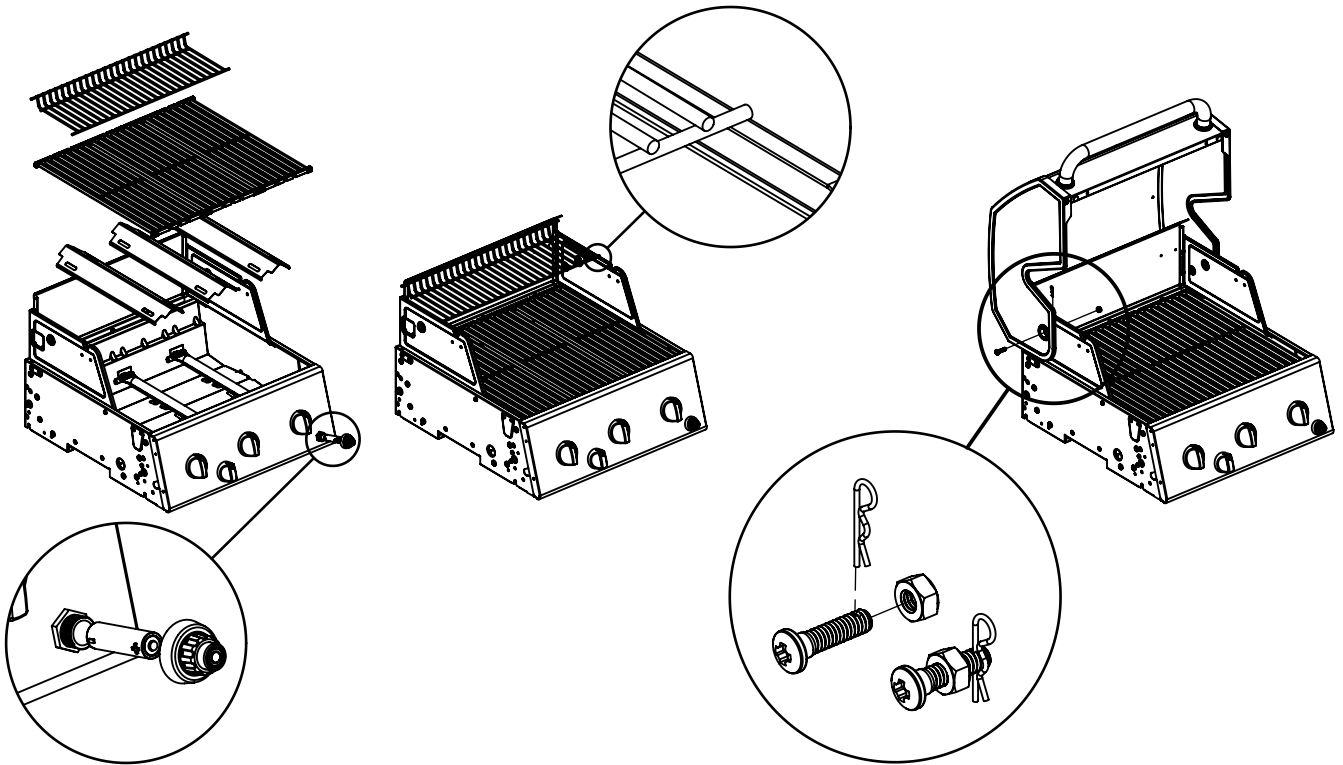

10

(2) (2) (2)