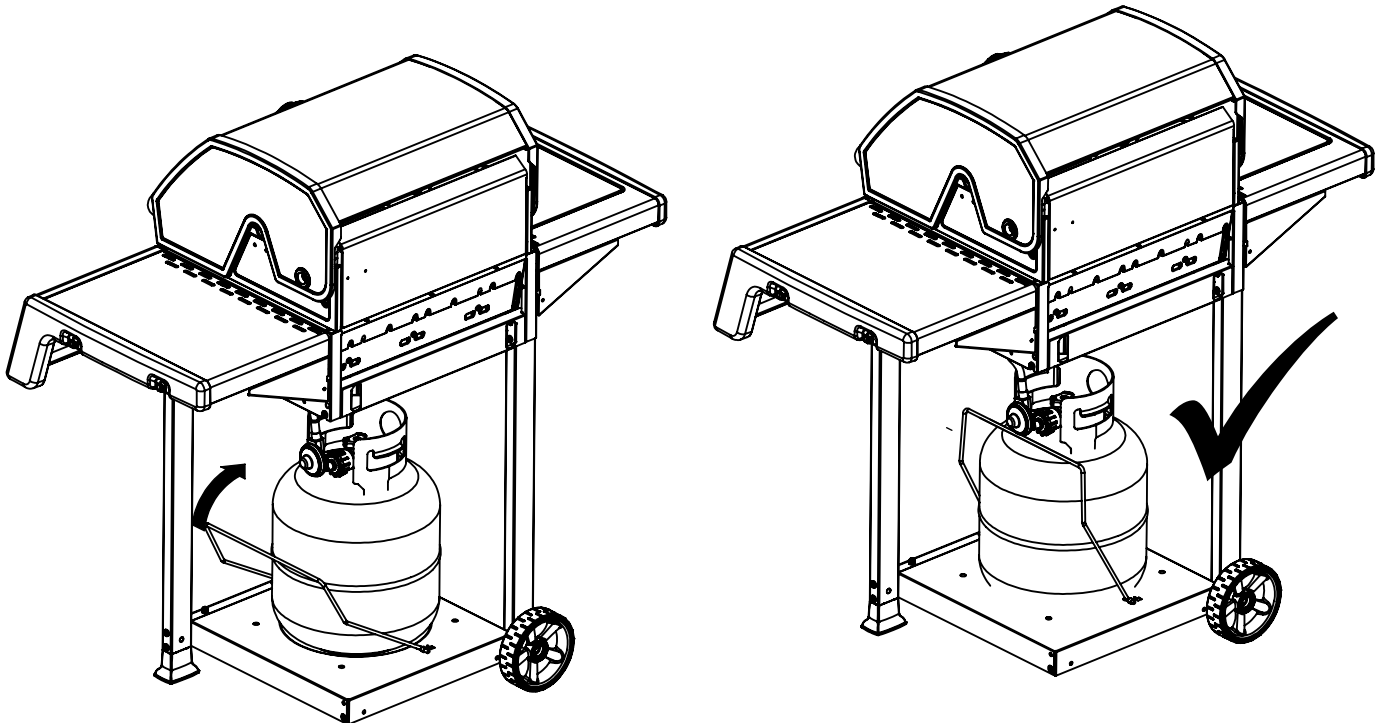

11

12

(2)  (2) 

13

KEY #	ITEM #	DESCRIPTION	DESCRIPTION	DESCRIPCION	5012-54/57	5012-64/67	6012-54/57	6012-64/67	6112-54/57	7012-54/57	7012-64/67
1	56104-331	LID - SIDE PANEL - LEFT	COUVERCLE - PANNEAU LATERAL - GAUCHE	TAPA - PANEL LATERAL - IZQUIERDA	1	1	1	1	1	1	1
2	56104-311	LID - SIDE PANEL - RIGHT	COUVERCLE - PANNEAU LATERAL - DROITE	TAPA - PANEL LATERAL - DERECHA	1	1	1	1	1	1	1
3	56314-301	LID - OUTER PANEL	COUVERCLE - PANNEAU EXTERIEUR	TAPA - PANEL EXTERIOR	1	1	1	1	1	1	1
	56314-304				1	1	1	1	1	1	1
4	56244-30	LID - INNER PANEL	COUVERCLE - PANNEAU INTERIEUR	TAPA - PANEL INTERIOR	1	1	1	1	1	1	1
5	24004-12A	HANDLE	POIGNEE	MANGO	1	1	1	1	1	1	1
6	24009-936	HANDLE BEZEL	MONTURE DE POIGNEE	BISEL DEL MANGO	2	2	2	2	2	2	2
8	10018-S50	NAMEPLATE	PLAQUE D'IDENTIFICATION	PLACA CON NOMBRE	1	1	1	1	1	1	1
	50089-H501				1	1	1	1	1	1	1
	10018-BM50				1	1	1	1	1	1	1
9	10571-5	HEAT INDICATOR	INDICATEUR DE CHALEUR	INDICADOR DE TEMPERATURA	1	1	1	1	1	1	1
11	52114-131R	PANEL - SIDE UPPER - LEFT	PANNEAU - LATERAL SUPERIEUR - GAUCHE	PANEL - LATERAL SUPERIOR - IZQUIERDO	1	1	1	1	1	1	1
12	52114-111R	PANEL - SIDE UPPER - RIGHT	PANNEAU - LATERAL SUPERIEUR - DROITE	PANEL - LATERAL SUPERIOR - DERECHO	1	1	1	1	1	1	1
15	56004-001P	COOKBOX ASSEMBLY	COOKBOX ASSEMBLEE	CONJUNTO DE CAJA DE COCCION	1	1	1	1	1	1	1
17	27245-90	GREASE SHIELD	PROTECTION CONTRE LA GRAISSE	PROTECTOR CONTRA GRASA	1	1	1	1	1	1	1
18	52445-92	HEAT SHIELD - FRONT	PROTECTION CONTRE LA CHALEUR - FRONTAL	PROTECTOR CONTRA CALOR - FRENTE	1	1	1	1	1	1	1
22	52334-121	REAR - BRACE	ETRESILLON - ARRIERE	POSTERIOR - SOPORTE	1	1	1	1	1	1	1
23	52314-151	PANEL - HOOD	PANNEAU DE LA CUVE	PANEL - CUBIERTA	1	1	1	1	1	1	1
25	52904-144LP	BURNER - MAIN	BRULEUR - PRINCIPAL	QUEMADOR - PRINCIPAL	3/1	3/1	3/1	3/1	3/1	3/1	3/1
	52904-144NG				1/3	1/3	1/3	1/3	1/3	1/3	1/3
26	52224-024	COLLECTOR BOX - FRONT LOWER	RECIPIENT - FRONTAL INFERIEUR	CAJA RECOLECTORA - DELANTERA INFERIOR	1	1	1	1	1	1	1
27	52214-024	COLLECTOR BOX - FRONT UPPER	RECIPIENT - FRONTAL SUPERIEUR	CAJA RECOLECTORA - DELANTERA SUPERIOR	1	1	1	1	1	1	1
28	52013-234	CONTROL COVER	PANNEAU DE CONTROLE	CUBIERTA DE CONTROL	1	1	1	1	1	1	1
	52013-114				1	1	1	1	1	1	1
29	59004-034	CONTROL ASSEMBLY	SOUPAPE	MECANISMO DE CONTROL	1	1	1	1	1	1	1
	59004-037				1	1	1	1	1	1	1
	59004-014				1	1	1	1	1	1	1
	59004-017				1	1	1	1	1	1	1
30	S13470-091	HOSE - SIDE BURNER	TUYAU - BRULEUR DE COTE	MANGUERA - QUEMADOR LATERAL	1	1	1	1	1	1	1
	S13470-132				1	1	1	1	1	1	1
31	10114-20	HOSE & REGULATOR	TUYAU ET REGULATEUR PL	MANGUERA Y REGULADOR	1/1	1/1	1/1	1/1	1/1	1/1	1/1
	10111-K45	NATURAL GAS HOSE	TUYAU DE GAZ NATUREL	MANGUERA PARA GAS NATURAL	1/1	1/1	1/1	1/1	1/1	1/1	1/1
40	10472-K37	CONTROL KNOB	BOUTON DE CONTROLE	PERILLA DE CONTROL	3	3	3	3	3	3	3
41	50479-168	CONTROL KNOB	BOUTON DE CONTROLE	PERILLA DE CONTROL	1	1	1	1	1	1	1
42	10342-246	ELECTRONIC IGNITOR	ALLUMAGE ELECTRONIQUE	ENCENDEDOR ELECTRONICO	1	1	1	1	1	1	1
	10342-245				1	1	1	1	1	1	1
43	10342-E13	ELECTRODE	ELECTRODE	ELECTRODO	2	2	2	2	2	2	2
44	52249-401	FLAV-R-WAVE ®	FLAV-R-WAVE ®	FLAV-R-WAVE®	1	1	1	1	1	1	1
	52249-404				3	3	3	3	3	3	3
45	52007-181	GRID - PORCELAIN	GRILLE EN PORCELAINE	REJILLA - PORCELANA	1	1	1	1	1	1	1
	52002-181				1	1	1	1	1	1	1
46	52004-091	GRID - WARMING RACK	GRILLE - MAINTIEN AU CHAUD	REJILLA - ESTANTE PARA CALENTAR	1	1	1	1	1	1	1
47	57054-902	GREASE TRAY	PLATEAU A GRAISSE	BANDEJA RECOLECTORA DE GRASA	1	1	1	1	1	1	1
48	22049-102	GREASE TRAY - BRACKERT	PLATEAU A GRAISSE - FERROVIAIRE	BANDEJA RECOLECTORA DE GRASA - SOPORTE	2	2	2	2	2	2	2
49	52009-902	GREASE PAN	CUVETTE A GRAISSE	BANDEJA PARA LA GRASA	1	1	1	1	1	1	1
59	51299-101	LEG -FORNT	LEG-AVANT	PATA-FACHADA	2	2	2	2	2	2	2
60	51399-101	LEG-REAR	LEG-ARRIERE	PATA-TRASERO	2	2	2	2	2	2	2
61	52339-202	LEG - BRACKET	LEG - SUPPORT	PARA - SOPORTE	2	2	2	2	2	2	2
65	51694-141R	CABINET - LOWER SHELF	TABLETTE INFERIEURE	GABINETE - ESTANTE INFERIOR	1	1	1	1	1	1	1
67	51244-911R	FRONT PANNEL	AVANT PANNEAU	PANEL FRONTAL	1	1	1	1	1	1	1
69	51429-158	RESIN FOOT	RESINE - PIED	TOPE DE RESINA	2	2	2	2	2	2	2
70	10892-608	WHEEL	ROUE	RUEDA	2	2	2	2	2	2	2
80	53104-11S1	SIDE SHELF	TABLETTE DE COTE	ESTANTE LATERAL	2	1	2	1	2	2	1
82	53104-15S1	SIDE SHELF - SIDE BURNER	TABLETTE DE COTE - BRULEUR DE COTE	ESTANTE LATERAL - QUEMADOR LATERAL	1	1	1	1	1	1	1
83	53404-114	SIDE SHELF - FASCIA	TABLETTE DE COTE - FASCIA	ESTANTE LATERAL - PLACA FRONTAL	2	2	2	2	2	2	2
84	53184-13	SIDE SHELF - END CAP - LEFT	TABLETTE DE COTE - FASCIA - GAUCHE	ESTANTE LATERAL - TAPA DE EXTREMO - IZQUIERDA	1	1	1	1	1	1	1
85	53184-11	SIDE SHELF - END CAP - RIGHT	TABLETTE DE COTE - FASCIA - DROIT	ESTANTE LATERAL - TAPA DE EXTREMO - DERECHA	1	1	1	1	1	1	1
86	10390-E10	SIDE BURNER	BRULEUR DE COTE	QUEMADOR LATERAL	1	1	1	1	1	1	1
87	53004-271	SIDE BURNER - BODY	BRULEUR DE COTE - CORPS	QUEMADOR LATERAL - CUERPO	1	1	1	1	1	1	1
88	53000-251	SIDE BURNER - COVER	BRULEUR DE COTE - COUVERCLE	QUEMADOR LATERAL - CUBIERTA	1	1	1	1	1	1	1
89	63139-981	SIDE BURNER GRID	BRULEUR DE COTE - GRILLE	REJILLA DEL QUEMADOR LATERAL	1	1	1	1	1	1	1
90	23030-631	SIDE SHELF - BRACKET - LEFT	TABLETTE DE COTE - ETRESILLON - GAUCHE	ESTANTE LATERAL - SOPORTE - IZQUIERDO	1	1	1	1	1	1	1
91	23030-611	SIDE SHELF - BRACKET - RIGHT	TABLETTE DE COTE - ETRESILLON - DROIT	ESTANTE LATERAL - SOPORTE - DERECHO	1	1	1	1	1	1	1
95	10342-121	SIDE BURNER ELECTRODE	ELECTRODE DU BRULEUR DE COTE	ELECTRODO DEL QUEMADOR LATERAL	1	1	1	1	1	1	1
100	21299-19	WIRE - TANK RETAINER	FIL - RETENUE DE RESERVOIR	ALAMBRE - RETEN DEL TANQUE	1	1	1	1	1	1	1
102	21239-13	WIRE - CLIP	FIL - CLIP	ALAMBRE - GANCHO	2	2	2	2	2	2	2
130	Y-12835	SCREW - #6 X 1/4	VIS - #6 X 1/4	TORNILLO - #6 X 1/4	1	1	1	1	1	1	1
131	S21125	SCREW - #8 X 3/8	VIS - #8 X 3/8	TORNILLO - #8 X 3/8	16	16	16	16	16	16	16
132	S21124	SCREW - #8 X 1/2	VIS - #8 X 1/2	TORNILLO - #8 X 1/2	15	15	15	15	15	15	15
133	Y-12646	SCREW - SHOULDER #8 X 1/2	VIS - SHOULDER #8 X 1/2	TORNILLO - DE HOMBRO #8 X 1/2	8	8	8	8	8	8	8
134	Y-29304	SCREW - #10-24 X 3/8	VIS - #10-24 X 3/8	TORNILLO - #10-24 X 3/8	16	16	16	16	16	16	16
135	S35094	SCREW - #10-24 X 5/8	VIS - #10-24 X 5/8	TORNILLO - #10-24 X 5/8	1	1	1	1	1	1	1
136	Y-29310	SCREW - #10-24 X 3/4	VIS - #10-24 X 3/4	TORNILLO - #10-24 X 3/4	6	6	6	6	6	6	6
137	Y-12855	SCREW - 1/4-20 X 3/8	VIS - 1/4-20 X 3/8	TORNILLO - 1/4-20 X 3/8	28	28	28	28	28	28	28
138	Y-12865	SCREW - 1/4-20 X 1/2	VIS - 1/4-20 X 1/2	TORNILLO - 1/4-20 X 1/2	2	2	2	2	2	2	2
139	Y-11546	SCREW - SHOULDER 1/4-20 X 5/8	VIS - SHOULDER - 1/4-20 X 5/8	TORNILLO - DE HOMBRO 1/4-20 X 5/8	4	4	4	4	4	4	4
140	Y-12310	SCREW - 1/4-20 X 3/4	VIS - 1/4-20 X 3/4	TORNILLO - 1/4-20 X 3/4	2	2	2	2	2	2	2
142	Y-11562	SCREW - 1/4-20 X 2 1/2	SCREW - 1/4-20 X 2 1/2	TORNILLO - 1/4-20 X 2 1/2	16	16	16	16	16	16	16
150	Y-29307	NUT - #10-24	ECROU - #10-24	TUERCA - #10-24	2	2	2	2	2	2	2
151	Y-11793	NUT - 1/4-20	ECROU - 1/4-20	TUERCA - #1/4-20	2	2	2	2	2	2	2
170	10240-23	HINGE PIN	GOUPILLE DE CHARNIERE	CLAVIJA DE BISAGRA	2	2	2	2	2	2	2
171	S21233	CLIP	CLIP	GANCHO	8	8	8	8	8	8	8
172	Y-29310	BURNER SCREW	VIS DU BRULEUR	TORNILLO DEL QUEMADOR	3	3	3	3	3	3	3
173	10240-13	WHEEL PIN	PIN ESSIEU	CLAVIJA DE LA RUEDA	2	2	2	2	2	2	2
180	Y-11231	LID BUMPER - ROUND	BUTOIR DU COUVERCLE - CERCLE	TOPE DE LA TAPA - REDONDO	4	4	4	4	4	4	4
182	20005-000	MATCH LIGHT CHAIN	MATCH CHAINE LEGERE	CADENA PARA ENCENDEDOR	1	1	1	1	1	1	1