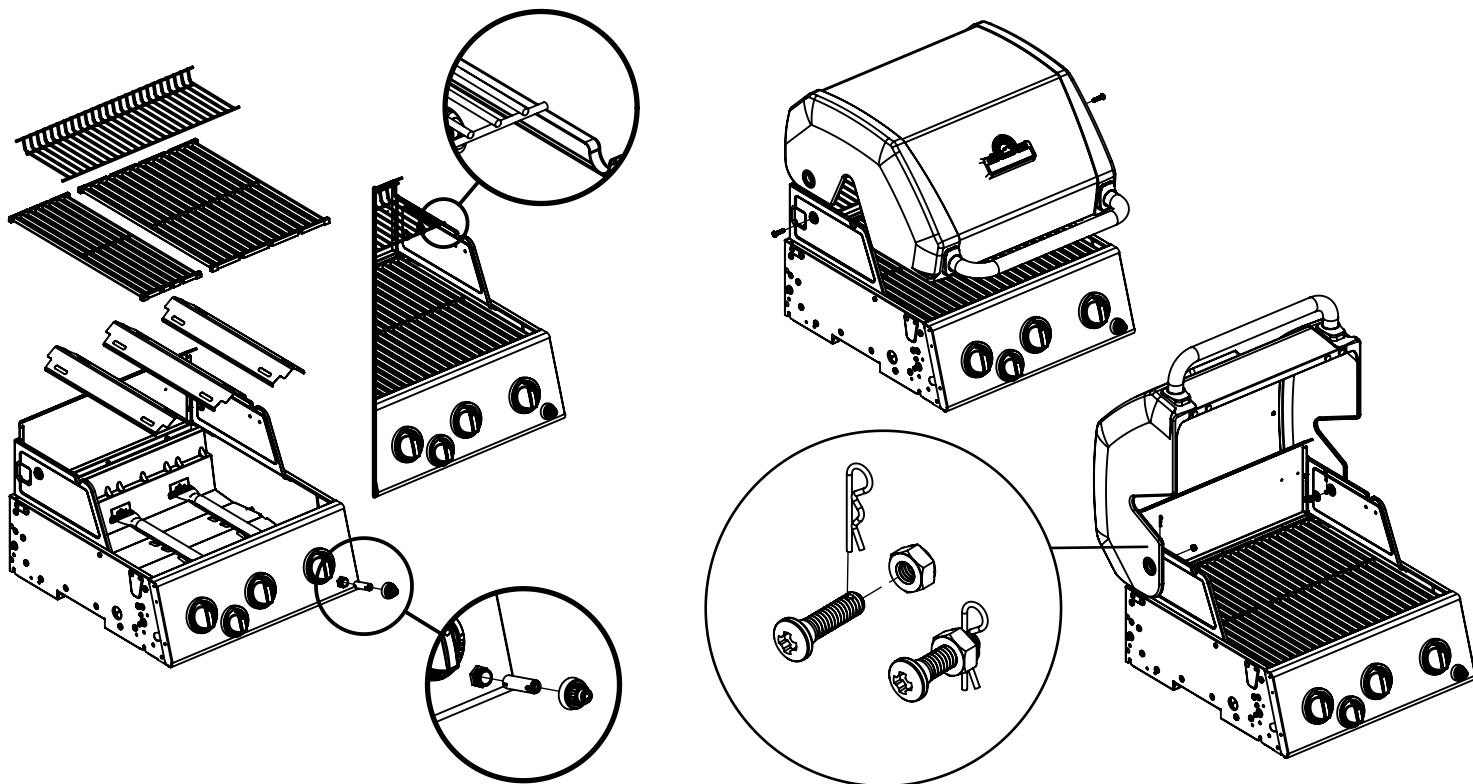

3

10

(2)  (2)  (2) 

11

12

(2)  (2) 

13

KEY #	ITEM #	DESCRIPTION	DESCRIPTION	DESCRIPCIÓN	6812-64/67
1	56104-831	LID - SIDE PANEL - LEFT	COUVERCLE - PANNEAU LATERAL - GAUCHE	TAPA - PANEL LATERAL - IZQUIERDA	1
2	56104-811	LID - SIDE PANEL - RIGHT	COUVERCLE - PANNEAU LATERAL - DROITE	TAPA - PANEL LATERAL - DERECHA	1
3	56314-801	LID - OUTER PANEL	COUVERCLE - PANNEAU EXTERIEUR	TAPA - PANEL EXTERIOR	.
	56314-804				1
4	56314-30	LID - INNER PANEL	COUVERCLE - PANNEAU INTERIEUR	TAPA - PANEL INTERIOR	1
5	24004-12A	HANDLE	POIGNÉE	MANGO	1
6	54009-93	HANDLE BEZEL	MONTURE DE POIGNÉE	BISEL DEL MANGO	2
8	10018-S50	NAMEPLATE	PLAQUE D'IDENTIFICATION	PLACA CON NOMBRE	.
	50089-H501				1
	10018-BM50				.
9	10571-5	HEAT INDICATOR	INDICATEUR DE CHALEUR	INDICADOR DE TEMPERATURA	1
11	52114-131R	PANEL - SIDE UPPER - LEFT	PANNEAU - LATERAL SUPÉRIEUR - GAUCHE	PANEL - LATERAL SUPERIOR - IZQUIERDO	1
12	52114-111R	PANEL - SIDE UPPER - RIGHT	PANNEAU - LATERAL SUPÉRIEUR - DROITE	PANEL - LATERAL SUPERIOR - DERECHO	1
15	56004-001P	COOKBOX ASSEMBLY	COOKBOX ASSEMBLEE	CONJUNTO DE CAJA DE COCCIÓN	1
17	57247-90	GREASE SHEILD	PROTECTION CONTRE LA GRAISSE	PROTECTOR CONTRA GRASA	1
18	52443-92	HEAT SHEILD - FRONT	PROTECTION CONTRE LA CHALEUR - FRONTAL	PROTECTOR CONTRA CALOR - FRENTE	1
22	52334-121	REAR - BRACE	ÉTRÉSILLON - ARRIÈRE	POSTERIOR - SOPORTE	1
23	52313-151	PANEL - HOOD	PANNEAU DE LA CUVE	PANEL - CUBIERTA	1
25	52904-144LP	BURNER - MAIN	BRÛLEUR - PRINCIPAL	QUEMADOR - PRINCIPAL	3/.
	52904-144NG				•/3
26	52224-024	COLLECTOR BOX - FRONT LOWER	RECIPIENT - FRONTAL INFÉRIEUR	CAJA RECOLECTORA - DELANTERA INFERIOR	1
27	52214-024	COLLECTOR BOX - FRONT UPPER	RECIPIENT - FRONTAL SUPÉRIEUR	CAJA RECOLECTORA - DELANTERA SUPERIOR	1
28	52013-234	CONTROL COVER	PANNEAU DE CONTROLE	CUBIERTA DE CONTROL	1
	52013-114				.
29	59004-034	CONTROL ASSEMBLY	SOUPAPE	MECANISMO DE CONTROL	1/.
	59004-037				•/1
	59004-014				.
	59004-017				.
30	S13470-091	HOSE - SIDE BURNER	TUYAU - BRÛLEUR DE CÔTÉ	MANGUERA - QUEMADOR LATERAL	1/.
	S13470-132				•/1
31	10114-20	HOSE & REGULATOR	TUYAU ET REGULATEUR PL	MANGUERA Y REGULADOR	1/.
	10111-K45	NATURAL GAS HOSE	TUYAU DE GAZ NATUREL	MANGUERA PARA GAS NATURAL	•/1
38	22002-268	CONTROL KNOB - BEZEL	BOUTON DE CONTROLE - MONTURE	PERILLA DE CONTROL - BISEL	3
39	22001-168	CONTROL KNOB - BEZEL	BOUTON DE CONTROLE - MONTURE	PERILLA DE CONTROL - BISEL	1
40	10472-K431	CONTROL KNOB	BOUTON DE CONTROLE	PERILLA DE CONTROL	3
41	10472-K231	CONTROL KNOB	BOUTON DE CONTROLE	PERILLA DE CONTROL	1
42	10342-246	ELECTRONIC IGNITOR	ALLUMAGE ELECTRONIQUE	ENCENDEDOR ELECTRÓNICO	1
	10342-245				.
43	10342-E13	ELECTRODE	ÉLECTRODE	ELECTRODO	2
44	52249-401	FLAV-R-WAVE ®	FLAV-R-WAVE ®	FLAV-R-WAVE®	.
	52249-404				3
45	52007-181	GRID - PORCELAIN	GRILLE EN PORCELAINE	REJILLA - PORCELANA	1
	52002-181				1
46	52004-091	GRID - WARMING RACK	GRILLE - MAINTIEN AU CHAUD	REJILLA - ESTANTE PARA CALENTAR	1
47	57054-902	GREASE TRAY	PLATEAU A GRAISSE	BANDEJA RECOLECTORA DE GRASA	1
48	22049-102	GREASE TRAY - BRACKET	PLATEAU A GRAISSE - FERROVIAIRE	BANDEJA RECOLECTORA DE GRASA - SOPORTE	2
49	52009-902	GREASE PAN	CUVETTE A GRAISSE	BANDEJA PARA LA GRASA	1
60	51209-101	LEG	PIED	PATA	4
61	52340-202	LEG - BRACKET	LEG - SUPPORT	PARA - SOPORTE	2
65	51694-141R	CABINET - LOWER SHELF	TABLETTE INFÉRIEURE	GABINETE - ESTANTE INFERIOR	1
67	51244-911R	FRONT PANNEL	AVANT PANNEAU	PANEL FRONTAL	1
69	51429-158	RESIN FOOT	RESINE - PIED	TOPE DE RESINA	2
70	10892-608	WHEEL	ROUE	RUEDA	2
80	53104-111	SIDE SHELF	TABLETTE DE CÔTÉ	ESTANTE LATERAL	1
82	53104-151	SIDE SHELF - SIDE BURNER	TABLETTE DE CÔTÉ - BRÛLEUR DE CÔTÉ	ESTANTE LATERAL - QUEMADOR LATERAL	1
83	53404-114	SIDE SHELF - FASCIA	TABLETTE DE CÔTÉ - FASCIA	ESTANTE LATERAL - PLACA FRONTAL	2
84	53184-138	SIDE SHELF - END CAP - LEFT	TABLETTE DE CÔTÉ - FASCIA - GAUCHE	ESTANTE LATERAL - TAPA DE EXTREMO - IZQUIERDA	1
85	53184-118	SIDE SHELF - END CAP - RIGHT	TABLETTE DE CÔTÉ - FASCIA - DROIT	ESTANTE LATERAL - TAPA DE EXTREMO - DERECHA	1
86	10390-E10	SIDE BURNER	BRÛLEUR DE CÔTÉ	QUEMADOR LATERAL	1
87	53004-271	SIDE BURNER - BODY	BRÛLEUR DE CÔTÉ - CORPS	QUEMADOR LATERAL - CUERPO	1
88	53000-251	SIDE BURNER - COVER	BRÛLEUR DE CÔTÉ - COUVERCLE	QUEMADOR LATERAL - CUBIERTA	1
89	63139-981	SIDE BURNER GRID	BRÛLEUR DE CÔTÉ - GRILLE	REJILLA DEL QUEMADOR LATERAL	1
90	23030-631	SIDE SHELF - BRACKET - LEFT	TABLETTE DE CÔTÉ - ÉTRÉSILLON - GAUCHE	ESTANTE LATERAL - SOPORTE - IZQUIERDO	1
91	23030-611	SIDE SHELF - BRACKET - RIGHT	TABLETTE DE CÔTÉ - ÉTRÉSILLON - DROIT	ESTANTE LATERAL - SOPORTE - DERECHO	1
95	10342-T18	SIDE BURNER ELECTRODE	ÉLECTRODE DU BRÛLEUR DE CÔTÉ	ELECTRODO DEL QUEMADOR LATERAL	1
100	21299-19	WIRE - TANK RETAINER	FIL - RETENUE DE RÉSERVOIR	ALAMBRE - RETÉN DEL TANQUE	1
102	21239-13	WIRE - CLIP	FIL - CLIP	ALAMBRE - GANCHO	2
130	Y-12835	SCREW - #6 X 1/4	VIS - #6 X 1/4	TORNILLO - #6 X 1/4	1
131	S21125	SCREW - #8 X 3/8	VIS - #8 X 3/8	TORNILLO - #8 X 3/8	16
132	S21124	SCREW - #8 X 1/2	VIS - #8 X 1/2	TORNILLO - #8 X 1/2	15
133	Y-12646	SCREW - SHOULDER #8 X 1/2	VIS - SHOULDER #8 X 1/2	TORNILLO - DE HOMBRO #8 X 1/2	8
134	Y-29304	SCREW - #10-24 X 3/8	VIS - #10-24 X 3/8	TORNILLO - #10-24 X 3/8	16
135	S35094	SCREW - #10-24 X 5/8	VIS - #10-24 X 5/8	TORNILLO - #10-24 X 5/8	1
136	Y-29310	SCREW - #10-24 X 3/4	VIS - #10-24 X 3/4	TORNILLO - #10-24 X 3/4	6
137	Y-12855	SCREW - 1/4-20 X 3/8	VIS - 1/4-20 X 3/8	TORNILLO - 1/4-20 X 3/8	28
138	Y-12865	SCREW - 1/4-20 X 1/2	VIS - 1/4-20 X 1/2	TORNILLO - 1/4-20 X 1/2	2
139	Y-11546	SCREW - SHOULDER 1/4-20 X 5/8	VIS - SHOULDER - 1/4-20 X 5/8	TORNILLO - DE HOMBRO 1/4-20 X 5/8	4
140	Y-12310	SCREW - 1/4-20 X 3/4	VIS - 1/4-20 X 3/4	TORNILLO - 1/4-20 X 3/4	6
142	Y-11562	SCREW - 1/4-20 X 2 1/2	SCREW - 1/4-20 X 2 1/2	TORNILLO - 1/4-20 X 2 1/2	14
150	Y-29307	NUT - #10-24	ÉCROU - #10-24	TUERCA - #10-24	2
151	Y-11793	NUT - 1/4-20	ÉCROU - 1/4-20	TUERCA - #1/4-20	2
170	10240-23	HINGE PIN	GOUILLE DE CHARNIÈRE	CLAVIJA DE BISAGRA	2
171	S21242	CLIP	CLIP	GANCHO	8
172	Y-11544	BURNER SCREW	VIS DU BRÛLEUR	TORNILLO DEL QUEMADOR	3
173	10240-13	WHEEL PIN	PIN ESSIEU	CLAVIJA DE LA RUEDA	2
180	Y-11231	LID BUMPER - ROUND	BUTOIR DU COUVERCLE - CERCLE	TOPE DE LA TAPA - REDONDO	4
182	20005-000	MATCH LIGHT CHAIN	MATCH CHAÎNE LEGERE	CADENA PARA ENCENDEDOR	1