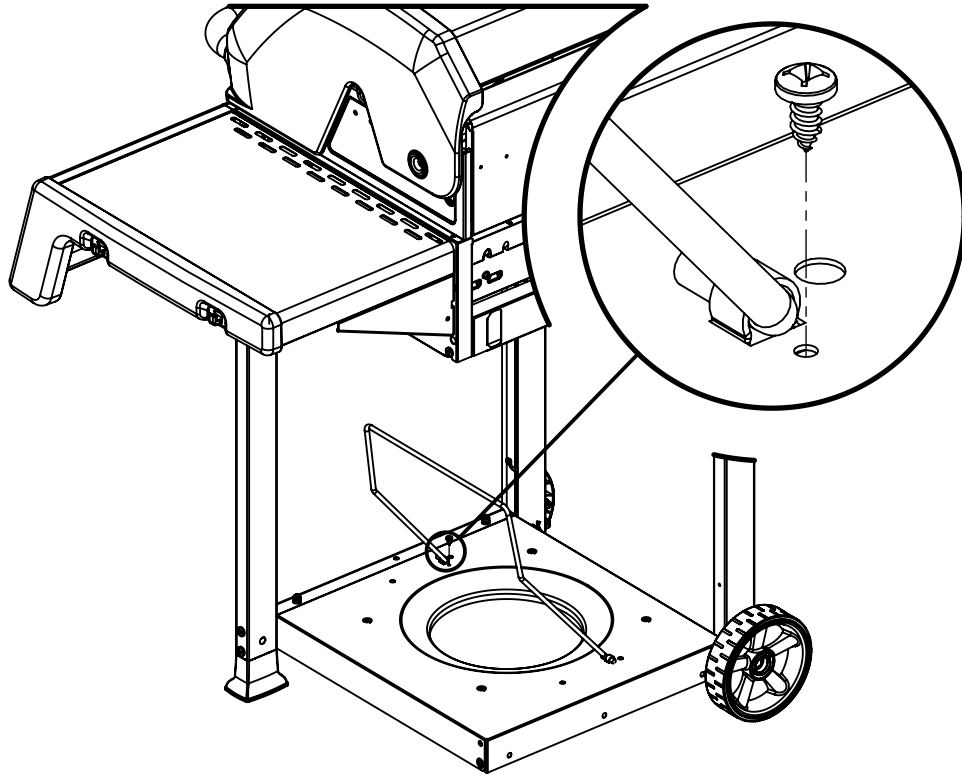

3

10

(2)  (2)  (2) 

11

12

(2)  (2) 

13

KEY #	ITEM #	DESCRIPTION	DESCRIPTION	DESCRIPCIÓN	6812-64/67
1	56104-831	LID - SIDE PANEL - LEFT	COUVERCLE - PANNEAU LATERAL - GAUCHE	TAPA - PANEL LATERAL - IZQUIERDA	1
2	56104-811	LID - SIDE PANEL - RIGHT	COUVERCLE - PANNEAU LATERAL - DROITE	TAPA - PANEL LATERAL - DERECHA	1
3	56314-801	LID - OUTER PANEL	COUVERCLE - PANNEAU EXTERIEUR	TAPA - PANEL EXTERIOR	.
	56314-804				1
4	56314-30	LID - INNER PANEL	COUVERCLE - PANNEAU INTERIEUR	TAPA - PANEL INTERIOR	1
5	24004-12A	HANDLE	POIGNÉE	MANGO	1
6	54009-93	HANDLE BEZEL	MONTURE DE POIGNÉE	BISEL DEL MANGO	2
8	10018-S50	NAMEPLATE	PLAQUE D'IDENTIFICATION	PLACA CON NOMBRE	.
	50089-H501				1
	10018-BM50				.
9	10571-5	HEAT INDICATOR	INDICATEUR DE CHALEUR	INDICADOR DE TEMPERATURA	1
11	52114-131R	PANEL - SIDE UPPER - LEFT	PANNEAU - LATERAL SUPÉRIEUR - GAUCHE	PANEL - LATERAL SUPERIOR - IZQUIERDO	1
12	52114-111R	PANEL - SIDE UPPER - RIGHT	PANNEAU - LATERAL SUPÉRIEUR - DROITE	PANEL - LATERAL SUPERIOR - DERECHO	1
15	56004-001P	COOKBOX ASSEMBLY	COOKBOX ASSEMBLEE	CONJUNTO DE CAJA DE COCCIÓN	1
17	57247-90	GREASE SHEILD	PROTECTION CONTRE LA GRAISSE	PROTECTOR CONTRA GRASA	1
18	52443-92	HEAT SHEILD - FRONT	PROTECTION CONTRE LA CHALEUR - FRONTAL	PROTECTOR CONTRA CALOR - FRENTE	1
22	52334-121	REAR - BRACE	ÉTRÉSILLON - ARRIÈRE	POSTERIOR - SOPORTE	1
23	52313-151	PANEL - HOOD	PANNEAU DE LA CUVE	PANEL - CUBIERTA	1
25	52904-144LP	BURNER - MAIN	BRÛLEUR - PRINCIPAL	QUEMADOR - PRINCIPAL	3/.
	52904-144NG				•/3
26	52224-024	COLLECTOR BOX - FRONT LOWER	RECIPIENT - FRONTAL INFÉRIEUR	CAJA RECOLECTORA - DELANTERA INFERIOR	1
27	52214-024	COLLECTOR BOX - FRONT UPPER	RECIPIENT - FRONTAL SUPÉRIEUR	CAJA RECOLECTORA - DELANTERA SUPERIOR	1
28	52013-234	CONTROL COVER	PANNEAU DE CONTROLE	CUBIERTA DE CONTROL	1
	52013-114				.
29	59004-034	CONTROL ASSEMBLY	SOUPAPE	MECANISMO DE CONTROL	1/.
	59004-037				•/1
	59004-014				.
	59004-017				.
30	S13470-091	HOSE - SIDE BURNER	TUYAU - BRÛLEUR DE CÔTÉ	MANGUERA - QUEMADOR LATERAL	1/.
	S13470-132				•/1
31	10114-20	HOSE & REGULATOR	TUYAU ET REGULATEUR PL	MANGUERA Y REGULADOR	1/.
	10111-K45	NATURAL GAS HOSE	TUYAU DE GAZ NATUREL	MANGUERA PARA GAS NATURAL	•/1
38	22002-268	CONTROL KNOB - BEZEL	BOUTON DE CONTROLE - MONTURE	PERILLA DE CONTROL - BISEL	3
39	22001-168	CONTROL KNOB - BEZEL	BOUTON DE CONTROLE - MONTURE	PERILLA DE CONTROL - BISEL	1
40	10472-K431	CONTROL KNOB	BOUTON DE CONTROLE	PERILLA DE CONTROL	3
41	10472-K231	CONTROL KNOB	BOUTON DE CONTROLE	PERILLA DE CONTROL	1
42	10342-246	ELECTRONIC IGNITOR	ALLUMAGE ELECTRONIQUE	ENCENDEDOR ELECTRÓNICO	1
	10342-245				.
43	10342-E13	ELECTRODE	ÉLECTRODE	ELECTRODO	2
44	52249-401	FLAV-R-WAVE ®	FLAV-R-WAVE ®	FLAV-R-WAVE®	.
	52249-404				3
45	52007-181	GRID - PORCELAIN	GRILLE EN PORCELAINE	REJILLA - PORCELANA	1
	52002-181				1
46	52004-091	GRID - WARMING RACK	GRILLE - MAINTIEN AU CHAUD	REJILLA - ESTANTE PARA CALENTAR	1
47	57054-902	GREASE TRAY	PLATEAU A GRAISSE	BANDEJA RECOLECTORA DE GRASA	1
48	22049-102	GREASE TRAY - BRACKET	PLATEAU A GRAISSE - FERROVIAIRE	BANDEJA RECOLECTORA DE GRASA - SOPORTE	2
49	52009-902	GREASE PAN	CUVETTE A GRAISSE	BANDEJA PARA LA GRASA	1
60	51209-101	LEG	PIED	PATA	4
61	52340-202	LEG - BRACKET	LEG - SUPPORT	PARA - SOPORTE	2
65	51694-141R	CABINET - LOWER SHELF	TABLETTE INFÉRIEURE	GABINETE - ESTANTE INFERIOR	1
67	51244-911R	FRONT PANNEL	AVANT PANNEAU	PANEL FRONTAL	1
69	51429-158	RESIN FOOT	RESINE - PIED	TOPE DE RESINA	2
70	10892-608	WHEEL	ROUE	RUEDA	2
80	53104-111	SIDE SHELF	TABLETTE DE CÔTÉ	ESTANTE LATERAL	1
82	53104-151	SIDE SHELF - SIDE BURNER	TABLETTE DE CÔTÉ - BRÛLEUR DE CÔTÉ	ESTANTE LATERAL - QUEMADOR LATERAL	1
83	53404-114	SIDE SHELF - FASCIA	TABLETTE DE CÔTÉ - FASCIA	ESTANTE LATERAL - PLACA FRONTAL	2
84	53184-138	SIDE SHELF - END CAP - LEFT	TABLETTE DE CÔTÉ - FASCIA - GAUCHE	ESTANTE LATERAL - TAPA DE EXTREMO - IZQUIERDA	1
85	53184-118	SIDE SHELF - END CAP - RIGHT	TABLETTE DE CÔTÉ - FASCIA - DROIT	ESTANTE LATERAL - TAPA DE EXTREMO - DERECHA	1
86	10390-E10	SIDE BURNER	BRÛLEUR DE CÔTÉ	QUEMADOR LATERAL	1
87	53004-271	SIDE BURNER - BODY	BRÛLEUR DE CÔTÉ - CORPS	QUEMADOR LATERAL - CUERPO	1
88	53000-251	SIDE BURNER - COVER	BRÛLEUR DE CÔTÉ - COUVERCLE	QUEMADOR LATERAL - CUBIERTA	1
89	63139-981	SIDE BURNER GRID	BRÛLEUR DE CÔTÉ - GRILLE	REJILLA DEL QUEMADOR LATERAL	1
90	23030-631	SIDE SHELF - BRACKET - LEFT	TABLETTE DE CÔTÉ - ÉTRÉSILLON - GAUCHE	ESTANTE LATERAL - SOPORTE - IZQUIERDO	1
91	23030-611	SIDE SHELF - BRACKET - RIGHT	TABLETTE DE CÔTÉ - ÉTRÉSILLON - DROIT	ESTANTE LATERAL - SOPORTE - DERECHO	1
95	10342-T18	SIDE BURNER ELECTRODE	ÉLECTRODE DU BRÛLEUR DE CÔTÉ	ELECTRODO DEL QUEMADOR LATERAL	1
100	21299-19	WIRE - TANK RETAINER	FIL - RETENUE DE RÉSERVOIR	ALAMBRE - RETÉN DEL TANQUE	1
102	21239-13	WIRE - CLIP	FIL - CLIP	ALAMBRE - GANCHO	2
130	Y-12835	SCREW - #6 X 1/4	VIS - #6 X 1/4	TORNILLO - #6 X 1/4	1
131	S21125	SCREW - #8 X 3/8	VIS - #8 X 3/8	TORNILLO - #8 X 3/8	16
132	S21124	SCREW - #8 X 1/2	VIS - #8 X 1/2	TORNILLO - #8 X 1/2	15
133	Y-12646	SCREW - SHOULDER #8 X 1/2	VIS - SHOULDER #8 X 1/2	TORNILLO - DE HOMBRO #8 X 1/2	8
134	Y-29304	SCREW - #10-24 X 3/8	VIS - #10-24 X 3/8	TORNILLO - #10-24 X 3/8	16
135	S35094	SCREW - #10-24 X 5/8	VIS - #10-24 X 5/8	TORNILLO - #10-24 X 5/8	1
136	Y-29310	SCREW - #10-24 X 3/4	VIS - #10-24 X 3/4	TORNILLO - #10-24 X 3/4	6
137	Y-12855	SCREW - 1/4-20 X 3/8	VIS - 1/4-20 X 3/8	TORNILLO - 1/4-20 X 3/8	28
138	Y-12865	SCREW - 1/4-20 X 1/2	VIS - 1/4-20 X 1/2	TORNILLO - 1/4-20 X 1/2	2
139	Y-11546	SCREW - SHOULDER 1/4-20 X 5/8	VIS - SHOULDER - 1/4-20 X 5/8	TORNILLO - DE HOMBRO 1/4-20 X 5/8	4
140	Y-12310	SCREW - 1/4-20 X 3/4	VIS - 1/4-20 X 3/4	TORNILLO - 1/4-20 X 3/4	6
142	Y-11562	SCREW - 1/4-20 X 2 1/2	SCREW - 1/4-20 X 2 1/2	TORNILLO - 1/4-20 X 2 1/2	14
150	Y-29307	NUT - #10-24	ÉCROU - #10-24	TUERCA - #10-24	2
151	Y-11793	NUT - 1/4-20	ÉCROU - 1/4-20	TUERCA - #1/4-20	2
170	10240-23	HINGE PIN	GOUILLE DE CHARNIÈRE	CLAVIJA DE BISAGRA	2
171	S21242	CLIP	CLIP	GANCHO	8
172	Y-11544	BURNER SCREW	VIS DU BRÛLEUR	TORNILLO DEL QUEMADOR	3
173	10240-13	WHEEL PIN	PIN ESSIEU	CLAVIJA DE LA RUEDA	2
180	Y-11231	LID BUMPER - ROUND	BUTOIR DU COUVERCLE - CERCLE	TOPE DE LA TAPA - REDONDO	4
182	20005-000	MATCH LIGHT CHAIN	MATCH CHAÎNE LEGERE	CADENA PARA ENCENDEDOR	1