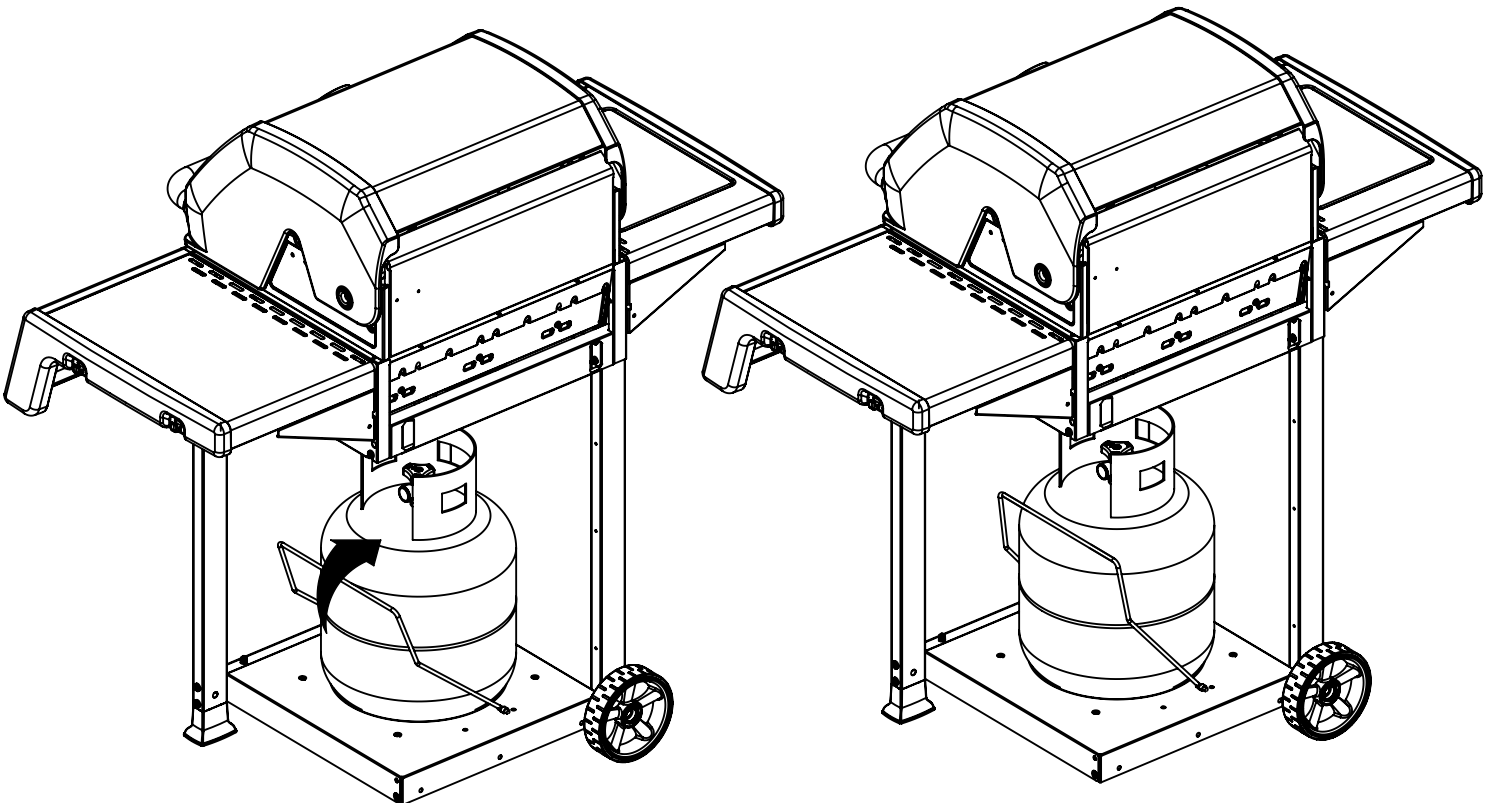

3

10

(2)  (2)  (2) 

11

12

(2)  (2) 

13

KEY #	ITEM #	DESCRIPTION	DESCRIPTION	DESCRIPCIÓN	6812-64/67
1	56104-831	LID - SIDE PANEL - LEFT	COUVERCLE - PANNEAU LATERAL - GAUCHE	TAPA - PANEL LATERAL - IZQUIERDA	1
2	56104-811	LID - SIDE PANEL - RIGHT	COUVERCLE - PANNEAU LATERAL - DROITE	TAPA - PANEL LATERAL - DERECHA	1
3	56314-801	LID - OUTER PANEL	COUVERCLE - PANNEAU EXTERIEUR	TAPA - PANEL EXTERIOR	.
	56314-804				1
4	56314-30	LID - INNER PANEL	COUVERCLE - PANNEAU INTERIEUR	TAPA - PANEL INTERIOR	1
5	24004-12A	HANDLE	POIGNÉE	MANGO	1
6	54009-93	HANDLE BEZEL	MONTURE DE POIGNÉE	BISEL DEL MANGO	2
8	10018-S50	NAMEPLATE	PLAQUE D'IDENTIFICATION	PLACA CON NOMBRE	.
	50089-H501				1
	10018-BM50				.
9	10571-5	HEAT INDICATOR	INDICATEUR DE CHALEUR	INDICADOR DE TEMPERATURA	1
11	52114-131R	PANEL - SIDE UPPER - LEFT	PANNEAU - LATERAL SUPÉRIEUR - GAUCHE	PANEL - LATERAL SUPERIOR - IZQUIERDO	1
12	52114-111R	PANEL - SIDE UPPER - RIGHT	PANNEAU - LATERAL SUPÉRIEUR - DROITE	PANEL - LATERAL SUPERIOR - DERECHO	1
15	56004-001P	COOKBOX ASSEMBLY	COOKBOX ASSEMBLEE	CONJUNTO DE CAJA DE COCCIÓN	1
17	57247-90	GREASE SHEILD	PROTECTION CONTRE LA GRAISSE	PROTECTOR CONTRA GRASA	1
18	52443-92	HEAT SHEILD - FRONT	PROTECTION CONTRE LA CHALEUR - FRONTAL	PROTECTOR CONTRA CALOR - FRENTE	1
22	52334-121	REAR - BRACE	ÉTRÉSILLON - ARRIÈRE	POSTERIOR - SOPORTE	1
23	52313-151	PANEL - HOOD	PANNEAU DE LA CUVE	PANEL - CUBIERTA	1
25	52904-144LP	BURNER - MAIN	BRÛLEUR - PRINCIPAL	QUEMADOR - PRINCIPAL	3/.
	52904-144NG				•/3
26	52224-024	COLLECTOR BOX - FRONT LOWER	RECIPIENT - FRONTAL INFÉRIEUR	CAJA RECOLECTORA - DELANTERA INFERIOR	1
27	52214-024	COLLECTOR BOX - FRONT UPPER	RECIPIENT - FRONTAL SUPÉRIEUR	CAJA RECOLECTORA - DELANTERA SUPERIOR	1
28	52013-234	CONTROL COVER	PANNEAU DE CONTROLE	CUBIERTA DE CONTROL	1
	52013-114				.
29	59004-034	CONTROL ASSEMBLY	SOUPAPE	MECANISMO DE CONTROL	1/.
	59004-037				•/1
	59004-014				.
	59004-017				.
30	S13470-091	HOSE - SIDE BURNER	TUYAU - BRÛLEUR DE CÔTÉ	MANGUERA - QUEMADOR LATERAL	1/.
	S13470-132				•/1
31	10114-20	HOSE & REGULATOR	TUYAU ET REGULATEUR PL	MANGUERA Y REGULADOR	1/.
	10111-K45	NATURAL GAS HOSE	TUYAU DE GAZ NATUREL	MANGUERA PARA GAS NATURAL	•/1
38	22002-268	CONTROL KNOB - BEZEL	BOUTON DE CONTROLE - MONTURE	PERILLA DE CONTROL - BISEL	3
39	22001-168	CONTROL KNOB - BEZEL	BOUTON DE CONTROLE - MONTURE	PERILLA DE CONTROL - BISEL	1
40	10472-K431	CONTROL KNOB	BOUTON DE CONTROLE	PERILLA DE CONTROL	3
41	10472-K231	CONTROL KNOB	BOUTON DE CONTROLE	PERILLA DE CONTROL	1
42	10342-246	ELECTRONIC IGNITOR	ALLUMAGE ELECTRONIQUE	ENCENDEDOR ELECTRÓNICO	1
	10342-245				.
43	10342-E13	ELECTRODE	ÉLECTRODE	ELECTRODO	2
44	52249-401	FLAV-R-WAVE ®	FLAV-R-WAVE ®	FLAV-R-WAVE®	.
	52249-404				3
45	52007-181	GRID - PORCELAIN	GRILLE EN PORCELAINE	REJILLA - PORCELANA	1
	52002-181				1
46	52004-091	GRID - WARMING RACK	GRILLE - MAINTIEN AU CHAUD	REJILLA - ESTANTE PARA CALENTAR	1
47	57054-902	GREASE TRAY	PLATEAU A GRAISSE	BANDEJA RECOLECTORA DE GRASA	1
48	22049-102	GREASE TRAY - BRACKET	PLATEAU A GRAISSE - FERROVIAIRE	BANDEJA RECOLECTORA DE GRASA - SOPORTE	2
49	52009-902	GREASE PAN	CUVETTE A GRAISSE	BANDEJA PARA LA GRASA	1
60	51209-101	LEG	PIED	PATA	4
61	52340-202	LEG - BRACKET	LEG - SUPPORT	PARA - SOPORTE	2
65	51694-141R	CABINET - LOWER SHELF	TABLETTE INFÉRIEURE	GABINETE - ESTANTE INFERIOR	1
67	51244-911R	FRONT PANNEL	AVANT PANNEAU	PANEL FRONTAL	1
69	51429-158	RESIN FOOT	RESINE - PIED	TOPE DE RESINA	2
70	10892-608	WHEEL	ROUE	RUEDA	2
80	53104-111	SIDE SHELF	TABLETTE DE CÔTÉ	ESTANTE LATERAL	1
82	53104-151	SIDE SHELF - SIDE BURNER	TABLETTE DE CÔTÉ - BRÛLEUR DE CÔTÉ	ESTANTE LATERAL - QUEMADOR LATERAL	1
83	53404-114	SIDE SHELF - FASCIA	TABLETTE DE CÔTÉ - FASCIA	ESTANTE LATERAL - PLACA FRONTAL	2
84	53184-138	SIDE SHELF - END CAP - LEFT	TABLETTE DE CÔTÉ - FASCIA - GAUCHE	ESTANTE LATERAL - TAPA DE EXTREMO - IZQUIERDA	1
85	53184-118	SIDE SHELF - END CAP - RIGHT	TABLETTE DE CÔTÉ - FASCIA - DROIT	ESTANTE LATERAL - TAPA DE EXTREMO - DERECHA	1
86	10390-E10	SIDE BURNER	BRÛLEUR DE CÔTÉ	QUEMADOR LATERAL	1
87	53004-271	SIDE BURNER - BODY	BRÛLEUR DE CÔTÉ - CORPS	QUEMADOR LATERAL - CUERPO	1
88	53000-251	SIDE BURNER - COVER	BRÛLEUR DE CÔTÉ - COUVERCLE	QUEMADOR LATERAL - CUBIERTA	1
89	63139-981	SIDE BURNER GRID	BRÛLEUR DE CÔTÉ - GRILLE	REJILLA DEL QUEMADOR LATERAL	1
90	23030-631	SIDE SHELF - BRACKET - LEFT	TABLETTE DE CÔTÉ - ÉTRÉSILLON - GAUCHE	ESTANTE LATERAL - SOPORTE - IZQUIERDO	1
91	23030-611	SIDE SHELF - BRACKET - RIGHT	TABLETTE DE CÔTÉ - ÉTRÉSILLON - DROIT	ESTANTE LATERAL - SOPORTE - DERECHO	1
95	10342-T18	SIDE BURNER ELECTRODE	ÉLECTRODE DU BRÛLEUR DE CÔTÉ	ELECTRODO DEL QUEMADOR LATERAL	1
100	21299-19	WIRE - TANK RETAINER	FIL - RETENUE DE RÉSERVOIR	ALAMBRE - RETÉN DEL TANQUE	1
102	21239-13	WIRE - CLIP	FIL - CLIP	ALAMBRE - GANCHO	2
130	Y-12835	SCREW - #6 X 1/4	VIS - #6 X 1/4	TORNILLO - #6 X 1/4	1
131	S21125	SCREW - #8 X 3/8	VIS - #8 X 3/8	TORNILLO - #8 X 3/8	16
132	S21124	SCREW - #8 X 1/2	VIS - #8 X 1/2	TORNILLO - #8 X 1/2	15
133	Y-12646	SCREW - SHOULDER #8 X 1/2	VIS - SHOULDER #8 X 1/2	TORNILLO - DE HOMBRO #8 X 1/2	8
134	Y-29304	SCREW - #10-24 X 3/8	VIS - #10-24 X 3/8	TORNILLO - #10-24 X 3/8	16
135	S35094	SCREW - #10-24 X 5/8	VIS - #10-24 X 5/8	TORNILLO - #10-24 X 5/8	1
136	Y-29310	SCREW - #10-24 X 3/4	VIS - #10-24 X 3/4	TORNILLO - #10-24 X 3/4	6
137	Y-12855	SCREW - 1/4-20 X 3/8	VIS - 1/4-20 X 3/8	TORNILLO - 1/4-20 X 3/8	28
138	Y-12865	SCREW - 1/4-20 X 1/2	VIS - 1/4-20 X 1/2	TORNILLO - 1/4-20 X 1/2	2
139	Y-11546	SCREW - SHOULDER 1/4-20 X 5/8	VIS - SHOULDER - 1/4-20 X 5/8	TORNILLO - DE HOMBRO 1/4-20 X 5/8	4
140	Y-12310	SCREW - 1/4-20 X 3/4	VIS - 1/4-20 X 3/4	TORNILLO - 1/4-20 X 3/4	6
142	Y-11562	SCREW - 1/4-20 X 2 1/2	SCREW - 1/4-20 X 2 1/2	TORNILLO - 1/4-20 X 2 1/2	14
150	Y-29307	NUT - #10-24	ÉCROU - #10-24	TUERCA - #10-24	2
151	Y-11793	NUT - 1/4-20	ÉCROU - 1/4-20	TUERCA - #1/4-20	2
170	10240-23	HINGE PIN	GOUILLE DE CHARNIÈRE	CLAVIJA DE BISAGRA	2
171	S21242	CLIP	CLIP	GANCHO	8
172	Y-11544	BURNER SCREW	VIS DU BRÛLEUR	TORNILLO DEL QUEMADOR	3
173	10240-13	WHEEL PIN	PIN ESSIEU	CLAVIJA DE LA RUEDA	2
180	Y-11231	LID BUMPER - ROUND	BUTOIR DU COUVERCLE - CERCLE	TOPE DE LA TAPA - REDONDO	4
182	20005-000	MATCH LIGHT CHAIN	MATCH CHAÎNE LEGERE	CADENA PARA ENCENDEDOR	1