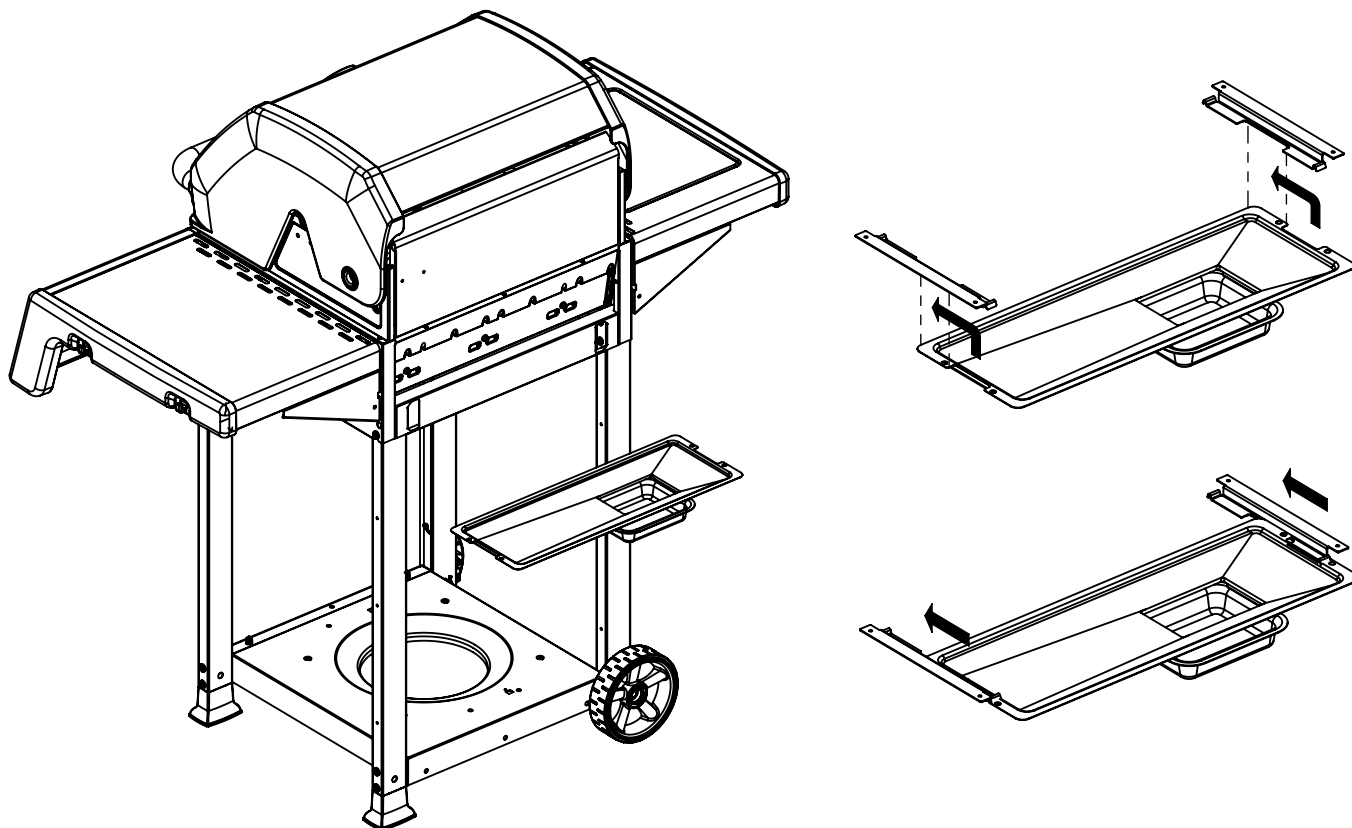

3

10

(2)  (2)  (2) 

11

12

(2)  (2) 

13

KEY #	ITEM #	DESCRIPTION	DESCRIPTION	DESCRIPCIÓN	6812-64/67
1	56104-831	LID - SIDE PANEL - LEFT	COUVERCLE - PANNEAU LATERAL - GAUCHE	TAPA - PANEL LATERAL - IZQUIERDA	1
2	56104-811	LID - SIDE PANEL - RIGHT	COUVERCLE - PANNEAU LATERAL - DROITE	TAPA - PANEL LATERAL - DERECHA	1
3	56314-801	LID - OUTER PANEL	COUVERCLE - PANNEAU EXTERIEUR	TAPA - PANEL EXTERIOR	.
	56314-804				1
4	56314-30	LID - INNER PANEL	COUVERCLE - PANNEAU INTERIEUR	TAPA - PANEL INTERIOR	1
5	24004-12A	HANDLE	POIGNÉE	MANGO	1
6	54009-93	HANDLE BEZEL	MONTURE DE POIGNÉE	BISEL DEL MANGO	2
8	10018-S50	NAMEPLATE	PLAQUE D'IDENTIFICATION	PLACA CON NOMBRE	.
	50089-H501				1
	10018-BM50				.
9	10571-5	HEAT INDICATOR	INDICATEUR DE CHALEUR	INDICADOR DE TEMPERATURA	1
11	52114-131R	PANEL - SIDE UPPER - LEFT	PANNEAU - LATERAL SUPÉRIEUR - GAUCHE	PANEL - LATERAL SUPERIOR - IZQUIERDO	1
12	52114-111R	PANEL - SIDE UPPER - RIGHT	PANNEAU - LATERAL SUPÉRIEUR - DROITE	PANEL - LATERAL SUPERIOR - DERECHO	1
15	56004-001P	COOKBOX ASSEMBLY	COOKBOX ASSEMBLEE	CONJUNTO DE CAJA DE COCCIÓN	1
17	57247-90	GREASE SHEILD	PROTECTION CONTRE LA GRAISSE	PROTECTOR CONTRA GRASA	1
18	52443-92	HEAT SHEILD - FRONT	PROTECTION CONTRE LA CHALEUR - FRONTAL	PROTECTOR CONTRA CALOR - FRENTE	1
22	52334-121	REAR - BRACE	ÉTRÉSILLON - ARRIÈRE	POSTERIOR - SOPORTE	1
23	52313-151	PANEL - HOOD	PANNEAU DE LA CUVE	PANEL - CUBIERTA	1
25	52904-144LP	BURNER - MAIN	BRÛLEUR - PRINCIPAL	QUEMADOR - PRINCIPAL	3/.
	52904-144NG				•/3
26	52224-024	COLLECTOR BOX - FRONT LOWER	RECIPIENT - FRONTAL INFÉRIEUR	CAJA RECOLECTORA - DELANTERA INFERIOR	1
27	52214-024	COLLECTOR BOX - FRONT UPPER	RECIPIENT - FRONTAL SUPÉRIEUR	CAJA RECOLECTORA - DELANTERA SUPERIOR	1
28	52013-234	CONTROL COVER	PANNEAU DE CONTROLE	CUBIERTA DE CONTROL	1
	52013-114				.
29	59004-034	CONTROL ASSEMBLY	SOUPAPE	MECANISMO DE CONTROL	1/.
	59004-037				•/1
	59004-014				.
	59004-017				.
30	S13470-091	HOSE - SIDE BURNER	TUYAU - BRÛLEUR DE CÔTÉ	MANGUERA - QUEMADOR LATERAL	1/.
	S13470-132				•/1
31	10114-20	HOSE & REGULATOR	TUYAU ET REGULATEUR PL	MANGUERA Y REGULADOR	1/.
	10111-K45	NATURAL GAS HOSE	TUYAU DE GAZ NATUREL	MANGUERA PARA GAS NATURAL	•/1
38	22002-268	CONTROL KNOB - BEZEL	BOUTON DE CONTROLE - MONTURE	PERILLA DE CONTROL - BISEL	3
39	22001-168	CONTROL KNOB - BEZEL	BOUTON DE CONTROLE - MONTURE	PERILLA DE CONTROL - BISEL	1
40	10472-K431	CONTROL KNOB	BOUTON DE CONTROLE	PERILLA DE CONTROL	3
41	10472-K231	CONTROL KNOB	BOUTON DE CONTROLE	PERILLA DE CONTROL	1
42	10342-246	ELECTRONIC IGNITOR	ALLUMAGE ELECTRONIQUE	ENCENDEDOR ELECTRÓNICO	1
	10342-245				.
43	10342-E13	ELECTRODE	ÉLECTRODE	ELECTRODO	2
44	52249-401	FLAV-R-WAVE ®	FLAV-R-WAVE ®	FLAV-R-WAVE®	.
	52249-404				3
45	52007-181	GRID - PORCELAIN	GRILLE EN PORCELAINE	REJILLA - PORCELANA	1
	52002-181				1
46	52004-091	GRID - WARMING RACK	GRILLE - MAINTIEN AU CHAUD	REJILLA - ESTANTE PARA CALENTAR	1
47	57054-902	GREASE TRAY	PLATEAU A GRAISSE	BANDEJA RECOLECTORA DE GRASA	1
48	22049-102	GREASE TRAY - BRACKET	PLATEAU A GRAISSE - FERROVIAIRE	BANDEJA RECOLECTORA DE GRASA - SOPORTE	2
49	52009-902	GREASE PAN	CUVETTE A GRAISSE	BANDEJA PARA LA GRASA	1
60	51209-101	LEG	PIED	PATA	4
61	52340-202	LEG - BRACKET	LEG - SUPPORT	PARA - SOPORTE	2
65	51694-141R	CABINET - LOWER SHELF	TABLETTE INFÉRIEURE	GABINETE - ESTANTE INFERIOR	1
67	51244-911R	FRONT PANNEL	AVANT PANNEAU	PANEL FRONTAL	1
69	51429-158	RESIN FOOT	RESINE - PIED	TOPE DE RESINA	2
70	10892-608	WHEEL	ROUE	RUEDA	2
80	53104-111	SIDE SHELF	TABLETTE DE CÔTÉ	ESTANTE LATERAL	1
82	53104-151	SIDE SHELF - SIDE BURNER	TABLETTE DE CÔTÉ - BRÛLEUR DE CÔTÉ	ESTANTE LATERAL - QUEMADOR LATERAL	1
83	53404-114	SIDE SHELF - FASCIA	TABLETTE DE CÔTÉ - FASCIA	ESTANTE LATERAL - PLACA FRONTAL	2
84	53184-138	SIDE SHELF - END CAP - LEFT	TABLETTE DE CÔTÉ - FASCIA - GAUCHE	ESTANTE LATERAL - TAPA DE EXTREMO - IZQUIERDA	1
85	53184-118	SIDE SHELF - END CAP - RIGHT	TABLETTE DE CÔTÉ - FASCIA - DROIT	ESTANTE LATERAL - TAPA DE EXTREMO - DERECHA	1
86	10390-E10	SIDE BURNER	BRÛLEUR DE CÔTÉ	QUEMADOR LATERAL	1
87	53004-271	SIDE BURNER - BODY	BRÛLEUR DE CÔTÉ - CORPS	QUEMADOR LATERAL - CUERPO	1
88	53000-251	SIDE BURNER - COVER	BRÛLEUR DE CÔTÉ - COUVERCLE	QUEMADOR LATERAL - CUBIERTA	1
89	63139-981	SIDE BURNER GRID	BRÛLEUR DE CÔTÉ - GRILLE	REJILLA DEL QUEMADOR LATERAL	1
90	23030-631	SIDE SHELF - BRACKET - LEFT	TABLETTE DE CÔTÉ - ÉTRÉSILLON - GAUCHE	ESTANTE LATERAL - SOPORTE - IZQUIERDO	1
91	23030-611	SIDE SHELF - BRACKET - RIGHT	TABLETTE DE CÔTÉ - ÉTRÉSILLON - DROIT	ESTANTE LATERAL - SOPORTE - DERECHO	1
95	10342-T18	SIDE BURNER ELECTRODE	ÉLECTRODE DU BRÛLEUR DE CÔTÉ	ELECTRODO DEL QUEMADOR LATERAL	1
100	21299-19	WIRE - TANK RETAINER	FIL - RETENUE DE RÉSERVOIR	ALAMBRE - RETÉN DEL TANQUE	1
102	21239-13	WIRE - CLIP	FIL - CLIP	ALAMBRE - GANCHO	2
130	Y-12835	SCREW - #6 X 1/4	VIS - #6 X 1/4	TORNILLO - #6 X 1/4	1
131	S21125	SCREW - #8 X 3/8	VIS - #8 X 3/8	TORNILLO - #8 X 3/8	16
132	S21124	SCREW - #8 X 1/2	VIS - #8 X 1/2	TORNILLO - #8 X 1/2	15
133	Y-12646	SCREW - SHOULDER #8 X 1/2	VIS - SHOULDER #8 X 1/2	TORNILLO - DE HOMBRO #8 X 1/2	8
134	Y-29304	SCREW - #10-24 X 3/8	VIS - #10-24 X 3/8	TORNILLO - #10-24 X 3/8	16
135	S35094	SCREW - #10-24 X 5/8	VIS - #10-24 X 5/8	TORNILLO - #10-24 X 5/8	1
136	Y-29310	SCREW - #10-24 X 3/4	VIS - #10-24 X 3/4	TORNILLO - #10-24 X 3/4	6
137	Y-12855	SCREW - 1/4-20 X 3/8	VIS - 1/4-20 X 3/8	TORNILLO - 1/4-20 X 3/8	28
138	Y-12865	SCREW - 1/4-20 X 1/2	VIS - 1/4-20 X 1/2	TORNILLO - 1/4-20 X 1/2	2
139	Y-11546	SCREW - SHOULDER 1/4-20 X 5/8	VIS - SHOULDER - 1/4-20 X 5/8	TORNILLO - DE HOMBRO 1/4-20 X 5/8	4
140	Y-12310	SCREW - 1/4-20 X 3/4	VIS - 1/4-20 X 3/4	TORNILLO - 1/4-20 X 3/4	6
142	Y-11562	SCREW - 1/4-20 X 2 1/2	SCREW - 1/4-20 X 2 1/2	TORNILLO - 1/4-20 X 2 1/2	14
150	Y-29307	NUT - #10-24	ÉCROU - #10-24	TUERCA - #10-24	2
151	Y-11793	NUT - 1/4-20	ÉCROU - 1/4-20	TUERCA - #1/4-20	2
170	10240-23	HINGE PIN	GOUILLE DE CHARNIÈRE	CLAVIJA DE BISAGRA	2
171	S21242	CLIP	CLIP	GANCHO	8
172	Y-11544	BURNER SCREW	VIS DU BRÛLEUR	TORNILLO DEL QUEMADOR	3
173	10240-13	WHEEL PIN	PIN ESSIEU	CLAVIJA DE LA RUEDA	2
180	Y-11231	LID BUMPER - ROUND	BUTOIR DU COUVERCLE - CERCLE	TOPE DE LA TAPA - REDONDO	4
182	20005-000	MATCH LIGHT CHAIN	MATCH CHAÎNE LEGERE	CADENA PARA ENCENDEDOR	1