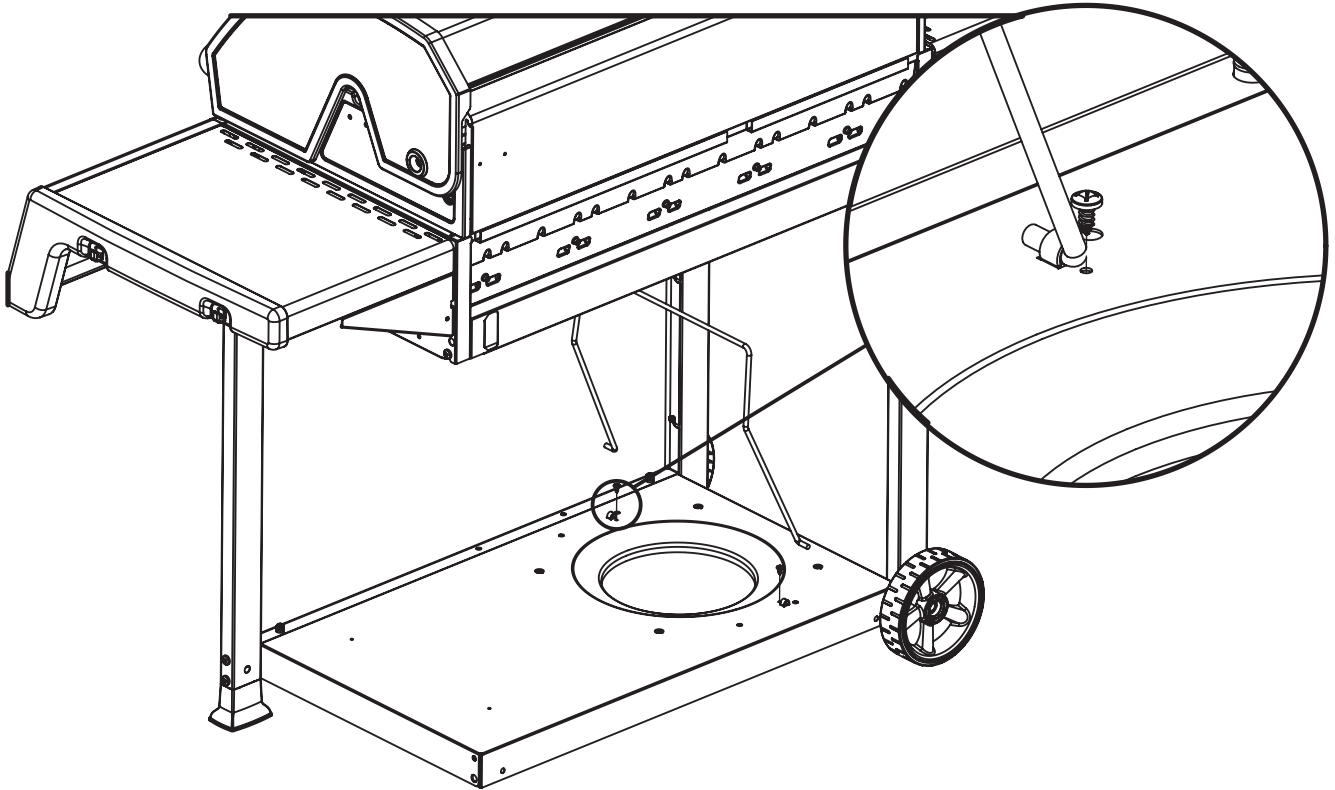

10

11

12

(2)  (2) 

13

KEY #	ITEM#	DESCRIPTION	DESCRIPTION	DESCRIPCION	5132-5457	5132-6467	6132-5457	6132-6467	7132-5457	7132-6467
1	56104-331	LID - SIDE PANEL - LEFT	COUVERCLE - PANNEAU LATERAL - GAUCHE	TAPA - PANEL LATERAL - IZQUIERDA	1	1	1	1	1	1
2	56104-311	LID - SIDE PANEL - RIGHT	COUVERCLE - PANNEAU LATERAL - DROITE	TAPA - PANEL LATERAL - DERECHA	1	1	1	1	1	1
3	56316-304	LID - OUTER PANEL	COUVERCLE - PANNEAU EXTERIEUR	TAPA - PANEL EXTERIOR	1	1	1	1	1	1
4	56246-30	LID - INNER PANEL	COUVERCLE - PANNEAU INTERIEUR	TAPA - PANEL INTERIOR	1	1	1	1	1	1
5	24006-12A	HANDLE	POIGNÉE	MANGO	1	1	1	1	1	1
6	24009-936	HANDLE BEZEL	MONTURE DE POIGNÉE	BISEL DEL MANGO	2	2	2	2	2	2
8	10081-S50	NAMEPLATE	PLAQUE D'IDENTIFICATION	PLACA CON NOMBRE	*	*	*	*	*	*
	50089-H501				*	*	*	*	*	*
	10081-BM50				*	*	*	*	*	*
	10081-S60				1	1	1	1	1	1
9	10571-5	HEAT INDICATOR	INDICATEUR DE CHALEUR	INDICADOR DE TEMPERATURA	*	*	1	1	1	1
	10571-6				1	1	*	*	*	*
11	52114-131R	PANEL - SIDE UPPER - LEFT	PANNEAU - LATERAL SUPÉRIEUR - GAUCHE	PANEL - LATERAL SUPERIOR - IZQUIERDO	1	1	1	1	1	1
12	52114-111R	PANEL - SIDE UPPER - RIGHT	PANNEAU - LATERAL SUPÉRIEUR - DROITE	PANEL - LATERAL SUPERIOR - DERECHO	1	1	1	1	1	1
15	56006-001P	COOKBOX ASSEMBLY	COOKBOX ASSEMBLY	CONJUNTO DE CAJA DE COCCIÓN	1	1	1	1	1	1
17	27246-90	GREASE SHIELD	PROTECTION CONTRE LA GRAISSE	PROTECTOR CONTRA GRASA	1	1	1	1	1	1
18	52446-92	HEAT SHIELD - FRONT	PROTECTION CONTRE LA CHALEUR - FRONTAL	PROTECTOR CONTRA CALOR - FRENTE	1	1	1	1	1	1
22	52336-121	REAR - BRACE	ÉTRÉSILLON - ARRIÈRE	POSTERIOR - SOPORTE	1	1	1	1	1	1
23	52316-151	PANEL - HOOD	PANNEAU DE LA CUVE	PANEL - CUBIERTA	1	1	1	1	1	1
25	52904-144LP	BURNER - MAIN	BRÛLEUR - PRINCIPAL	QUEMADOR - PRINCIPAL	5/4	5/4	5/4	5/4	5/4	5/4
	52904-144NG				+5	+5	+5	+5	+5	+5
26	52226-014	COLLECTOR BOX - FRONT LOWER	RECIPIENT - FRONTAL INFÉRIEUR	CAJA RECOLECTORA - DELANTERA INFERIOR	1	1	1	1	1	1
27	52216-014	COLLECTOR BOX - FRONT UPPER	RECIPIENT - FRONTAL SUPÉRIEUR	CAJA RECOLECTORA - DELANTERA SUPERIOR	1	1	1	1	1	1
28	52016-234	CONTROL COVER	PANNEAU DE CONTRÔLE	CUBIERTA DE CONTROL	*	1	*	1	*	1
	52016-114				1	*	1	*	1	*
29	59006-034	CONTROL ASSEMBLY	SOUPAPE	MECANISMO DE CONTROL	*	1/4	*	1/4	*	1/4
	59006-037				*	+1	*	+1	*	+1
	59006-014				1/4	*	1/4	*	1/4	*
	59006-017				+1	*	+1	*	+1	*
30	S13470-091	HOSE - SIDE BURNER	TUYAU - BRÛLEUR DE CÔTÉ	MANGUERA - QUEMADOR LATERAL	*	1/4	*	1/4	*	1/4
	S13470-132				*	+1	*	+1	*	+1
31	10114-20	HOSE & REGULATOR	TUYAU ET REGULATEUR PL	MANGUERA Y REGULADOR	1/4	1/4	1/4	1/4	1/4	1/4
	10111-K45	NATURAL GAS HOSE	TUYAU DE GAZ NATUREL	MANGUERA PARA GAS NATURAL	+1/1	+1/1	+1/1	+1/1	+1/1	+1/1
38	22001-168	CONTROL KNOB - BEZEL	BOUTON DE CONTROLE - MONTURE	PERILLA DE CONTROL - BISEL	*	1	*	1	*	1
39	22002-268	CONTROL KNOB - BEZEL	BOUTON DE CONTROLE - MONTURE	PERILLA DE CONTROL - BISEL	5	5	5	5	5	5
40	10472-K37	CONTROL KNOB	BOUTON DE CONTROLE	PERILLA DE CONTROL	*	*	*	*	*	*
	10472-K431				5	5	5	5	5	5
41	50479-168	CONTROL KNOB	BOUTON DE CONTROLE	PERILLA DE CONTROL	*	*	*	*	*	*
	10472-K231				*	1	*	1	*	1
42	10342-247	ELECTRONIC IGNITOR	ALLUMAGE ÉLECTRONIQUE	ENCENDEDOR ELECTRÓNICO	*	1	*	1	*	1
	10342-246				1	*	1	*	1	*
43	10342-E13	ELECTRODE	ÉLECTRODE	ELECTRODO	2	2	2	2	2	2
44	52249-401	FLAV-R-WAVE ®	FLAV-R-WAVE ®	FLAV-R-WAVE®	*	*	5	5	*	*
	52209-404				5	5	*	*	5	5
45A	52002-181	GRID - PORCELAIN	GRILLE EN PORCELAINE	REJILLA - PORCELANA	2	2	2	2	2	2
45B	52007-181	GRID - PORCELAIN	GRILLE EN PORCELAINE	REJILLA - PORCELANA	1	1	1	1	1	1
46	52006-091	GRID - WARMING RACK	GRILLE - MAINTIEN AU CHAUD	REJILLA - ESTANTE PARA CALENTAR	1	1	1	1	1	1
47	57056-902	GREASE TRAY	PLATEAU A GRAISSE	BANDEJA RECOLECTORA DE GRASA	1	1	1	1	1	1
48	22049-102	GREASE TRAY - BRACKET	PLATEAU A GRAISSE - FERROVIAIRE	BANDEJA RECOLECTORA DE GRASA - SOPORTE	2	2	2	2	2	2
49	52009-902	GREASE PAN	CUVETTE A GRAISSE	BANDEJA PARA LA GRASA	1	1	1	1	1	1
50	52349-921	COVER	COUVERCLE DE FINITION	CUBIERTA DE ACABADO	1	1	1	1	1	1
51	52344-921	COVER	COUVERCLE DE FINITION	CUBIERTA DE ACABADO	1	1	1	1	1	1
59	51299-101	LEG - FORNT	LEG - AVANT	PATA - FACHADA	2	2	2	2	2	2
60	51399-101	LEG - REAR	LEG - ARRIÈRE	PATA - TRASERO	2	2	2	2	2	2
61	52339-202	LEG - BRACKET	LEG - SUPPORT	PARA - SOPORTE	2	2	2	2	2	2
65	51696-141R	CABINET - LOWER SHELF	TABLETTE INFÉRIEURE	GABINETE - ESTANTE INFERIOR	1/4	1/4	1/4	1/4	1/4	1/4
	51696-171R				+1	+1	+1	+1	+1	+1
67	51246-911R	FRONT PANNEL	AVANT PANNEAU	PANEL FRONTAL	1	1	1	1	1	1
69	51429-158	RESIN FOOT	RESINE - PIED	TOPE DE RESINA	2	2	2	2	2	2
70	10892-608	WHEEL	ROUE	RUEDA	2	2	2	2	2	2
80	53104-11S1	SIDE SHELF	TABLETTE DE CÔTÉ	ESTANTE LATERAL	1	1	1	1	1	1
	53104-13S1	SIDE SHELF	TABLETTE DE CÔTÉ	ESTANTE LATERAL	1	*	1	*	1	*
82	53104-15S1	SIDE SHELF - SIDE BURNER	TABLETTE DE CÔTÉ - BRÛLEUR DE CÔTÉ	ESTANTE LATERAL - QUEMADOR LATERAL	*	1	*	1	*	1
83	53404-114	SIDE SHELF - FASCIA	TABLETTE DE CÔTÉ - FASCIA	ESTANTE LATERAL - PLACA FRONTAL	2	2	2	2	2	2
84	53184-138	SIDE SHELF - END CAP - LEFT	TABLETTE DE CÔTÉ - FASCIA - GAUCHE	ESTANTE LATERAL - TAPA DE EXTREMO - IZQUIERDA	1	1	1	1	1	1
85	53184-118	SIDE SHELF - END CAP - RIGHT	TABLETTE DE CÔTÉ - FASCIA - DROIT	ESTANTE LATERAL - TAPA DE EXTREMO - DERECHA	1	1	1	1	1	1
86	10390-E10	SIDE BURNER	BRÛLEUR DE CÔTÉ	QUEMADOR LATERAL	*	1	*	1	*	1
87	53004-271	SIDE BURNER - BODY	BRÛLEUR DE CÔTÉ - CORPS	QUEMADOR LATERAL - CUERPO	*	1	*	1	*	1
88	53000-251	SIDE BURNER - COVER	BRÛLEUR DE CÔTÉ - COUVERCLE	QUEMADOR LATERAL - CUBIERTA	*	1	*	1	*	1
89	63139-981	SIDE BURNER GRID	BRÛLEUR DE CÔTÉ - GRILLE	REJILLA DEL QUEMADOR LATERAL	*	1	*	1	*	1
90	23030-631	SIDE SHELF - BRACKET - LEFT	TABLETTE DE CÔTÉ - ÉTRÉSILLON - GAUCHE	ESTANTE LATERAL - SOPORTE - IZQUIERDO	1	1	1	1	1	1
91	23030-611	SIDE SHELF - BRACKET - RIGHT	TABLETTE DE CÔTÉ - ÉTRÉSILLON - DROIT	ESTANTE LATERAL - SOPORTE - DERECHO	1	1	1	1	1	1
95	10342-T21	SIDE BURNER ELECTRODE	ÉLECTRODE DU BRÛLEUR DE CÔTÉ	ELECTRODO DEL QUEMADOR LATERAL	*	1	*	1	*	1
100	21299-19	WIRE - TANK RETAINER	FIL - RETENUE DE RÉSERVOIR	ALAMBRE - RETÉN DEL TANQUE	1	1	1	1	1	1
102	21239-13	WIRE - CLIP	FIL - CLIP	ALAMBRE - GANCHO	2	2	2	2	2	2
130	Y-12835	SCREW - #6 X 1/4	VIS - #6 X 1/4	TORNILLO - #6 X 1/4	*	2	*	2	*	2
131	S21125	SCREW - #8 X 3/8	VIS - #8 X 3/8	TORNILLO - #8 X 3/8	16	16	16	16	16	16
132	S21124	SCREW - #8 X 1/2	VIS - #8 X 1/2	TORNILLO - #8 X 1/2	15	15	15	15	15	15
133	Y-12646	SCREW - SHOULDER #8 X 1/2	VIS - SHOULDER #8 X 1/2	TORNILLO - DE HOMBRO #8 X 1/2	10	12	10	12	10	12
134	Y-29304	SCREW - #10-24 X 3/8	VIS - #10-24 X 3/8	TORNILLO - #10-24 X 3/8	16	16	16	16	16	16
135	S35094	SCREW - #10-24 X 5/8	VIS - #10-24 X 5/8	TORNILLO - #10-24 X 5/8	1	1	1	1	1	1
136	Y-29310	SCREW - #10-24 X 3/4	VIS - #10-24 X 3/4	TORNILLO - #10-24 X 3/4	6	6	6	6	6	6
137	Y-12855	SCREW - 1/4-20 X 3/8	VIS - 1/4-20 X 3/8	TORNILLO - 1/4-20 X 3/8	28	28	28	28	28	28
138	Y-12865	SCREW - 1/4-20 X 1/2	VIS - 1/4-20 X 1/2	TORNILLO - 1/4-20 X 1/2	2	2	2	2	2	2
139	Y-11546	SCREW - SHOULDER 1/4-20 X 5/8	VIS - SHOULDER 1/4-20 X 5/8	TORNILLO - DE HOMBRO 1/4-20 X 5/8	4	4	4	4	4	4
140	Y-12310	SCREW - 1/4-20 X 3/4	VIS - 1/4-20 X 3/4	TORNILLO - 1/4-20 X 3/4	2	2	2	2	2	2
142	Y-11562	SCREW - 1/4-20 X 2 1/2	SCREW - 1/4-20 X 2 1/2	TORNILLO - 1/4-20 X 2 1/2	16	16	16	16	16	16
150	Y-29307	NUT - #10-24	ÉCROU - #10-24	TUERCA - #10-24	2	2	2	2	2	2
151	Y-11793	NUT - 1/4-20	ÉCROU - 1/4-20	TUERCA - #1/4-20	2	2	2	2	2	2
170	10240-23	HINGE PIN	GOUPILLE DE CHARNIÈRE	CLAVIA DE BISAGRA	2	2	2	2	2	2
171	S21233	CLIP	CLIP	GANCHO	8	8	8	8	8	8
172	Y-29310	BURNER SCREW	VIS DU BRÛLEUR	TORNILLO DEL QUEMADOR	4	4	4	4	4	4
173	10240-13	WHEEL PIN	PIN ESSIEU	CLAVIJA DE LA RUEDA	2	2	2	2	2	2
180	Y-11231	LID BUMPER - ROUND	BUTOIR DU COUVERCLE - CERCLE	TOPE DE LA TAPA - REDONDO	4	4	4	4	4	4
182	20005-000	MATCH LIGHT CHAIN	MATCH CHAINE LEGERE	CADENA PARA ENCENDEDOR	1	1	1	1	1	1