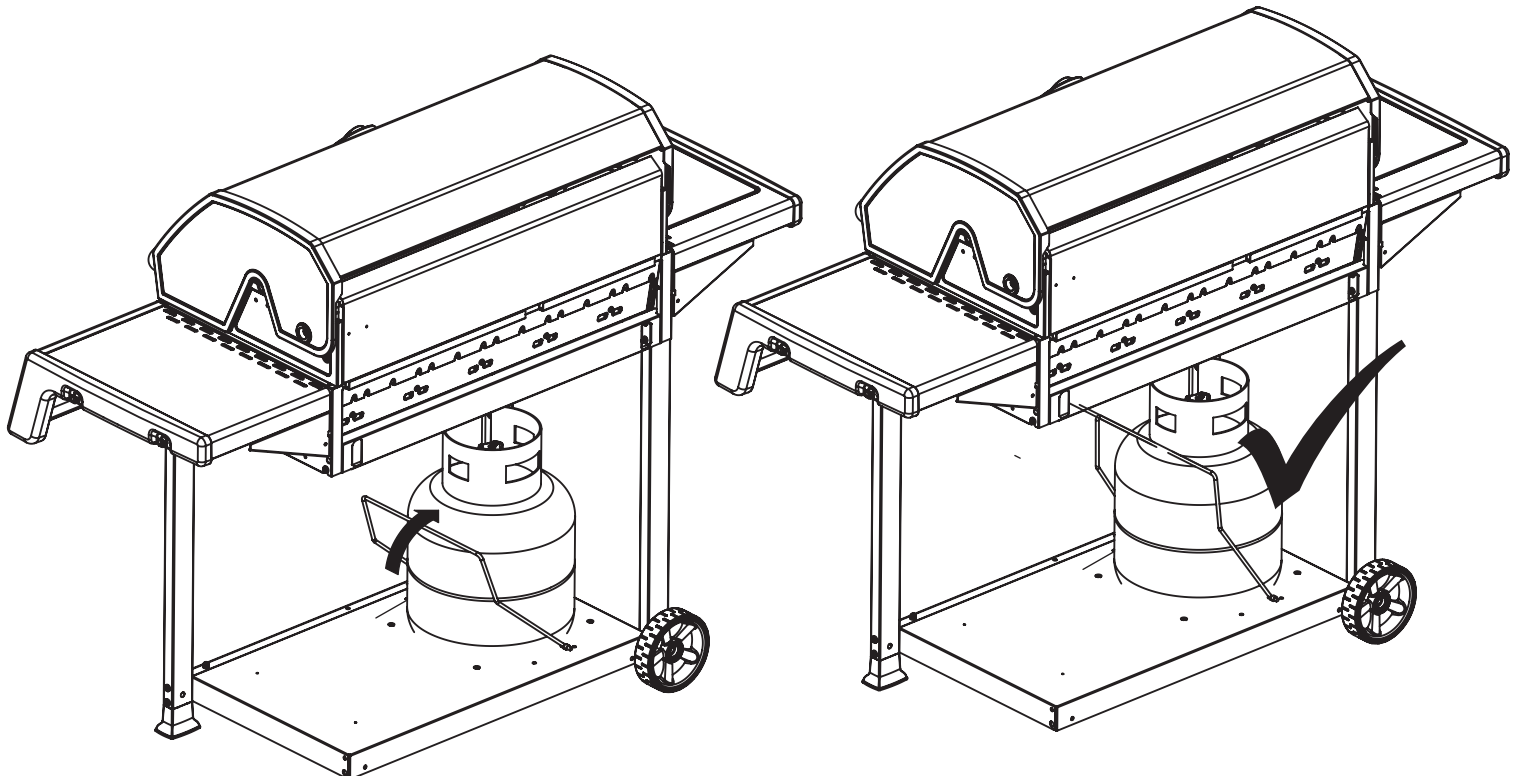

10

11

12

(2)  (2) 

13

KEY #	ITEM#	DESCRIPTION	DESCRIPTION	DESCRIPCION	5132-5457	5132-6467	6132-5457	6132-6467	7132-5457	7132-6467
1	56104-331	LID - SIDE PANEL - LEFT	COUVERCLE - PANNEAU LATERAL - GAUCHE	TAPA - PANEL LATERAL - IZQUIERDA	1	1	1	1	1	1
2	56104-311	LID - SIDE PANEL - RIGHT	COUVERCLE - PANNEAU LATERAL - DROITE	TAPA - PANEL LATERAL - DERECHA	1	1	1	1	1	1
3	56316-304	LID - OUTER PANEL	COUVERCLE - PANNEAU EXTERIEUR	TAPA - PANEL EXTERIOR	1	1	1	1	1	1
4	56246-30	LID - INNER PANEL	COUVERCLE - PANNEAU INTERIEUR	TAPA - PANEL INTERIOR	1	1	1	1	1	1
5	24006-12A	HANDLE	POIGNÉE	MANGO	1	1	1	1	1	1
6	24009-936	HANDLE BEZEL	MONTURE DE POIGNÉE	BISEL DEL MANGO	2	2	2	2	2	2
8	10081-S50	NAMEPLATE	PLAQUE D'IDENTIFICATION	PLACA CON NOMBRE	*	*	*	*	*	*
	50089-H501				*	*	*	*	*	*
	10081-BM50				*	*	*	*	*	*
	10081-S60				1	1	1	1	1	1
9	10571-5	HEAT INDICATOR	INDICATEUR DE CHALEUR	INDICADOR DE TEMPERATURA	*	*	1	1	1	1
	10571-6				1	1	*	*	*	*
11	52114-131R	PANEL - SIDE UPPER - LEFT	PANNEAU - LATERAL SUPÉRIEUR - GAUCHE	PANEL - LATERAL SUPERIOR - IZQUIERDO	1	1	1	1	1	1
12	52114-111R	PANEL - SIDE UPPER - RIGHT	PANNEAU - LATERAL SUPÉRIEUR - DROITE	PANEL - LATERAL SUPERIOR - DERECHO	1	1	1	1	1	1
15	56006-001P	COOKBOX ASSEMBLY	COOKBOX ASSEMBLY	CONJUNTO DE CAJA DE COCCIÓN	1	1	1	1	1	1
17	27246-90	GREASE SHIELD	PROTECTION CONTRE LA GRAISSE	PROTECTOR CONTRA GRASA	1	1	1	1	1	1
18	52446-92	HEAT SHIELD - FRONT	PROTECTION CONTRE LA CHALEUR - FRONTAL	PROTECTOR CONTRA CALOR - FRENTE	1	1	1	1	1	1
22	52336-121	REAR - BRACE	ÉTRÉSILLON - ARRIÈRE	POSTERIOR - SOPORTE	1	1	1	1	1	1
23	52316-151	PANEL - HOOD	PANNEAU DE LA CUVE	PANEL - CUBIERTA	1	1	1	1	1	1
25	52904-144LP	BURNER - MAIN	BRÛLEUR - PRINCIPAL	QUEMADOR - PRINCIPAL	5/4	5/4	5/4	5/4	5/4	5/4
	52904-144NG				+5	+5	+5	+5	+5	+5
26	52226-014	COLLECTOR BOX - FRONT LOWER	RECIPIENT - FRONTAL INFÉRIEUR	CAJA RECOLECTORA - DELANTERA INFERIOR	1	1	1	1	1	1
27	52216-014	COLLECTOR BOX - FRONT UPPER	RECIPIENT - FRONTAL SUPÉRIEUR	CAJA RECOLECTORA - DELANTERA SUPERIOR	1	1	1	1	1	1
28	52016-234	CONTROL COVER	PANNEAU DE CONTRÔLE	CUBIERTA DE CONTROL	*	1	*	1	*	1
	52016-114				1	*	1	*	1	*
29	59006-034	CONTROL ASSEMBLY	SOUPAPE	MECANISMO DE CONTROL	*	1/4	*	1/4	*	1/4
	59006-037				*	+1	*	+1	*	+1
	59006-014				1/4	*	1/4	*	1/4	*
	59006-017				+1	*	+1	*	+1	*
30	S13470-091	HOSE - SIDE BURNER	TUYAU - BRÛLEUR DE CÔTÉ	MANGUERA - QUEMADOR LATERAL	*	1/4	*	1/4	*	1/4
	S13470-132				*	+1	*	+1	*	+1
31	10114-20	HOSE & REGULATOR	TUYAU ET REGULATEUR PL	MANGUERA Y REGULADOR	1/4	1/4	1/4	1/4	1/4	1/4
	10111-K45	NATURAL GAS HOSE	TUYAU DE GAZ NATUREL	MANGUERA PARA GAS NATURAL	+1/1	+1/1	+1/1	+1/1	+1/1	+1/1
38	22001-168	CONTROL KNOB - BEZEL	BOUTON DE CONTROLE - MONTURE	PERILLA DE CONTROL - BISEL	*	1	*	1	*	1
39	22002-268	CONTROL KNOB - BEZEL	BOUTON DE CONTROLE - MONTURE	PERILLA DE CONTROL - BISEL	5	5	5	5	5	5
40	10472-K37	CONTROL KNOB	BOUTON DE CONTROLE	PERILLA DE CONTROL	*	*	*	*	*	*
	10472-K431				5	5	5	5	5	5
41	50479-168	CONTROL KNOB	BOUTON DE CONTROLE	PERILLA DE CONTROL	*	*	*	*	*	*
	10472-K231				*	1	*	1	*	1
42	10342-247	ELECTRONIC IGNITOR	ALLUMAGE ÉLECTRONIQUE	ENCENDEDOR ELECTRÓNICO	*	1	*	1	*	1
	10342-246				1	*	1	*	1	*
43	10342-E13	ELECTRODE	ÉLECTRODE	ELECTRODO	2	2	2	2	2	2
44	52249-401	FLAV-R-WAVE ®	FLAV-R-WAVE ®	FLAV-R-WAVE®	*	*	5	5	*	*
	52209-404				5	5	*	*	5	5
45A	52002-181	GRID - PORCELAIN	GRILLE EN PORCELAINE	REJILLA - PORCELANA	2	2	2	2	2	2
45B	52007-181	GRID - PORCELAIN	GRILLE EN PORCELAINE	REJILLA - PORCELANA	1	1	1	1	1	1
46	52006-091	GRID - WARMING RACK	GRILLE - MAINTIEN AU CHAUD	REJILLA - ESTANTE PARA CALENTAR	1	1	1	1	1	1
47	57056-902	GREASE TRAY	PLATEAU A GRAISSE	BANDEJA RECOLECTORA DE GRASA	1	1	1	1	1	1
48	22049-102	GREASE TRAY - BRACKET	PLATEAU A GRAISSE - FERROVIAIRE	BANDEJA RECOLECTORA DE GRASA - SOPORTE	2	2	2	2	2	2
49	52009-902	GREASE PAN	CUVETTE A GRAISSE	BANDEJA PARA LA GRASA	1	1	1	1	1	1
50	52349-921	COVER	COUVERCLE DE FINITION	CUBIERTA DE ACABADO	1	1	1	1	1	1
51	52344-921	COVER	COUVERCLE DE FINITION	CUBIERTA DE ACABADO	1	1	1	1	1	1
59	51299-101	LEG - FORNT	LEG - AVANT	PATA - FACHADA	2	2	2	2	2	2
60	51399-101	LEG - REAR	LEG - ARRIÈRE	PATA - TRASERO	2	2	2	2	2	2
61	52339-202	LEG - BRACKET	LEG - SUPPORT	PARA - SOPORTE	2	2	2	2	2	2
65	51696-141R	CABINET - LOWER SHELF	TABLETTE INFÉRIEURE	GABINETE - ESTANTE INFERIOR	1/4	1/4	1/4	1/4	1/4	1/4
	51696-171R				+1	+1	+1	+1	+1	+1
67	51246-911R	FRONT PANNEL	AVANT PANNEAU	PANEL FRONTAL	1	1	1	1	1	1
69	51429-158	RESIN FOOT	RESINE - PIED	TOPE DE RESINA	2	2	2	2	2	2
70	10892-608	WHEEL	ROUE	RUEDA	2	2	2	2	2	2
80	53104-11S1	SIDE SHELF	TABLETTE DE CÔTÉ	ESTANTE LATERAL	1	1	1	1	1	1
	53104-13S1	SIDE SHELF	TABLETTE DE CÔTÉ	ESTANTE LATERAL	1	*	1	*	1	*
82	53104-15S1	SIDE SHELF - SIDE BURNER	TABLETTE DE CÔTÉ - BRÛLEUR DE CÔTÉ	ESTANTE LATERAL - QUEMADOR LATERAL	*	1	*	1	*	1
83	53404-114	SIDE SHELF - FASCIA	TABLETTE DE CÔTÉ - FASCIA	ESTANTE LATERAL - PLACA FRONTAL	2	2	2	2	2	2
84	53184-138	SIDE SHELF - END CAP - LEFT	TABLETTE DE CÔTÉ - FASCIA - GAUCHE	ESTANTE LATERAL - TAPA DE EXTREMO - IZQUIERDA	1	1	1	1	1	1
85	53184-118	SIDE SHELF - END CAP - RIGHT	TABLETTE DE CÔTÉ - FASCIA - DROIT	ESTANTE LATERAL - TAPA DE EXTREMO - DERECHA	1	1	1	1	1	1
86	10390-E10	SIDE BURNER	BRÛLEUR DE CÔTÉ	QUEMADOR LATERAL	*	1	*	1	*	1
87	53004-271	SIDE BURNER - BODY	BRÛLEUR DE CÔTÉ - CORPS	QUEMADOR LATERAL - CUERPO	*	1	*	1	*	1
88	53000-251	SIDE BURNER - COVER	BRÛLEUR DE CÔTÉ - COUVERCLE	QUEMADOR LATERAL - CUBIERTA	*	1	*	1	*	1
89	63139-981	SIDE BURNER GRID	BRÛLEUR DE CÔTÉ - GRILLE	REJILLA DEL QUEMADOR LATERAL	*	1	*	1	*	1
90	23030-631	SIDE SHELF - BRACKET - LEFT	TABLETTE DE CÔTÉ - ÉTRÉSILLON - GAUCHE	ESTANTE LATERAL - SOPORTE - IZQUIERDO	1	1	1	1	1	1
91	23030-611	SIDE SHELF - BRACKET - RIGHT	TABLETTE DE CÔTÉ - ÉTRÉSILLON - DROIT	ESTANTE LATERAL - SOPORTE - DERECHO	1	1	1	1	1	1
95	10342-T21	SIDE BURNER ELECTRODE	ÉLECTRODE DU BRÛLEUR DE CÔTÉ	ELECTRODO DEL QUEMADOR LATERAL	*	1	*	1	*	1
100	21299-19	WIRE - TANK RETAINER	FIL - RETENUE DE RÉSERVOIR	ALAMBRE - RETÉN DEL TANQUE	1	1	1	1	1	1
102	21239-13	WIRE - CLIP	FIL - CLIP	ALAMBRE - GANCHO	2	2	2	2	2	2
130	Y-12835	SCREW - #6 X 1/4	VIS - #6 X 1/4	TORNILLO - #6 X 1/4	*	2	*	2	*	2
131	S21125	SCREW - #8 X 3/8	VIS - #8 X 3/8	TORNILLO - #8 X 3/8	16	16	16	16	16	16
132	S21124	SCREW - #8 X 1/2	VIS - #8 X 1/2	TORNILLO - #8 X 1/2	15	15	15	15	15	15
133	Y-12646	SCREW - SHOULDER #8 X 1/2	VIS - SHOULDER #8 X 1/2	TORNILLO - DE HOMBRO #8 X 1/2	10	12	10	12	10	12
134	Y-29304	SCREW - #10-24 X 3/8	VIS - #10-24 X 3/8	TORNILLO - #10-24 X 3/8	16	16	16	16	16	16
135	S35094	SCREW - #10-24 X 5/8	VIS - #10-24 X 5/8	TORNILLO - #10-24 X 5/8	1	1	1	1	1	1
136	Y-29310	SCREW - #10-24 X 3/4	VIS - #10-24 X 3/4	TORNILLO - #10-24 X 3/4	6	6	6	6	6	6
137	Y-12855	SCREW - 1/4-20 X 3/8	VIS - 1/4-20 X 3/8	TORNILLO - 1/4-20 X 3/8	28	28	28	28	28	28
138	Y-12865	SCREW - 1/4-20 X 1/2	VIS - 1/4-20 X 1/2	TORNILLO - 1/4-20 X 1/2	2	2	2	2	2	2
139	Y-11546	SCREW - SHOULDER 1/4-20 X 5/8	VIS - SHOULDER 1/4-20 X 5/8	TORNILLO - DE HOMBRO 1/4-20 X 5/8	4	4	4	4	4	4
140	Y-12310	SCREW - 1/4-20 X 3/4	VIS - 1/4-20 X 3/4	TORNILLO - 1/4-20 X 3/4	2	2	2	2	2	2
142	Y-11562	SCREW - 1/4-20 X 2 1/2	SCREW - 1/4-20 X 2 1/2	TORNILLO - 1/4-20 X 2 1/2	16	16	16	16	16	16
150	Y-29307	NUT - #10-24	ÉCROU - #10-24	TUERCA - #10-24	2	2	2	2	2	2
151	Y-11793	NUT - 1/4-20	ÉCROU - 1/4-20	TUERCA - #1/4-20	2	2	2	2	2	2
170	10240-23	HINGE PIN	GOUPILLE DE CHARNIÈRE	CLAVIA DE BISAGRA	2	2	2	2	2	2
171	S21233	CLIP	CLIP	GANCHO	8	8	8	8	8	8
172	Y-29310	BURNER SCREW	VIS DU BRÛLEUR	TORNILLO DEL QUEMADOR	4	4	4	4	4	4
173	10240-13	WHEEL PIN	PIN ESSIEU	CLAVIJA DE LA RUEDA	2	2	2	2	2	2
180	Y-11231	LID BUMPER - ROUND	BUTOIR DU COUVERCLE - CERCLE	TOPE DE LA TAPA - REDONDO	4	4	4	4	4	4
182	20005-000	MATCH LIGHT CHAIN	MATCH CHAINE LEGERE	CADENA PARA ENCENDEDOR	1	1	1	1	1	1