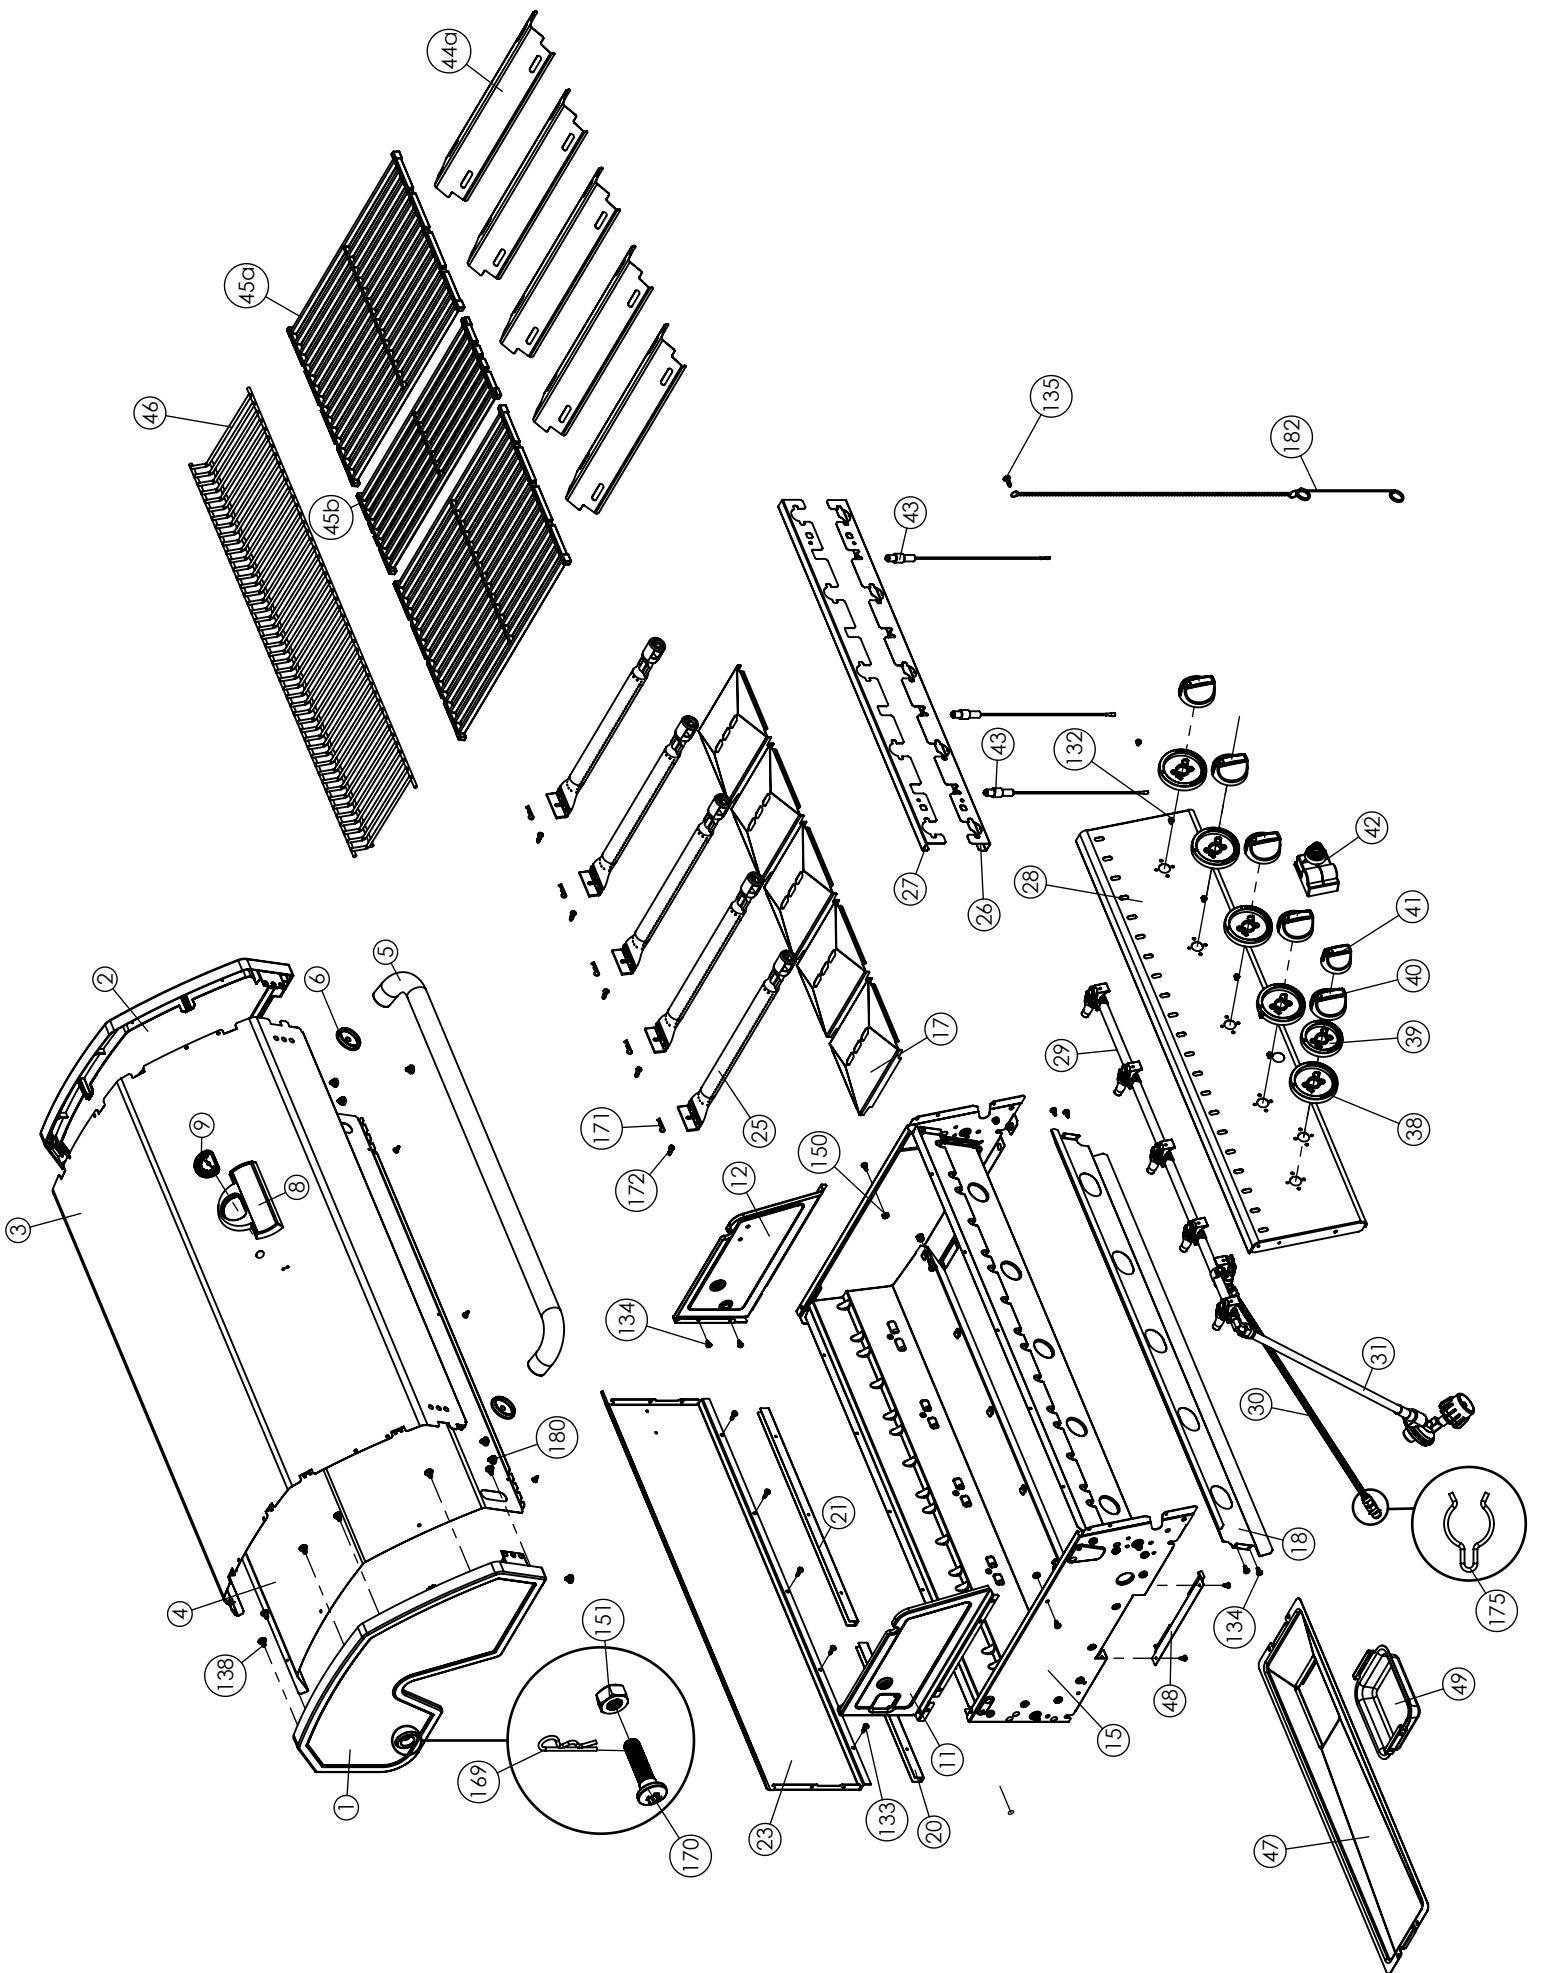

13

KEY #	ITEM #	DESCRIPTION	DESCRIPTION	5032-54 5032-57	5132-54 5132-57	5032-64 5032-67	5132-64 5132-67	6032-54 6032-57	6132-54 6132-57	6032-64 6032-67	6132-64 6132-67	7032-54 7132-57	7032-64 7032-67	7132-64 7132-67
1	56104-331	LID - SIDE PANEL - LEFT	COUVERCLE - PANNEAU LATÉRAL - GAUCHE	1	1	1	1	1	1	1	1	1	1	1
2	56104-331	LID - SIDE PANEL - RIGHT	COUVERCLE - PANNEAU LATÉRAL - DROITE	1	1	1	1	1	1	1	1	1	1	1
3	56316-301	LID - OUTER PANEL	COUVERCLE - PANNEAU EXTÉRIEUR	1	1	1	1	1	1	1	1	1	1	1
4	56316-304			1	1	1	1	1	1	1	1	1	1	1
5	56206-30	HANDLE	POIGNÉE	1	1	1	1	1	1	1	1	1	1	1
6	24006-12A	HANDLE BEZEL	MONTURE DE POIGNEE	1	1	1	1	1	1	1	1	1	1	1
7	24009-936	NAMEPLATE	PLAQUE D'IDENTIFICATION	1	1	1	1	1	1	1	1	1	1	1
8	10081-560			1	1	1	1	1	1	1	1	1	1	1
9	44089-60			1	1	1	1	1	1	1	1	1	1	1
10	10081-BM60			1	1	1	1	1	1	1	1	1	1	1
11	10571-6	HEAT INDICATOR	INDICATEUR DE CHALEUR	1	1	1	1	1	1	1	1	1	1	1
12	52114-131R	PANEL - SIDE UPPER - LEFT	PANNEAU - LATÉRAL SUPÉRIEUR - GAUCHE	1	1	1	1	1	1	1	1	1	1	1
13	52114-131R	PANEL - SIDE UPPER - RIGHT	PANNEAU - LATÉRAL SUPÉRIEUR - DROITE	1	1	1	1	1	1	1	1	1	1	1
14	56006-001P	COOKBOX ASSEMBLY	COOKBOX ASSEMBLY	1	1	1	1	1	1	1	1	1	1	1
15	27249-90	GREASE SHIELD	PROTECTION CONTRE LA GRAISSE	5	5	5	5	5	5	5	5	5	5	5
16	52446-92	HEAT SHIELD - FRONT	PROTECTION CONTRE LA CHALEUR - FRONTAL	1	1	1	1	1	1	1	1	1	1	1
17	52349-921	HARDWARE COVER 440	COUVERCLE DE MATERIEL 440	1	1	1	1	1	1	1	1	1	1	1
18	52344-921	HARDWARE COVER 330	COUVERCLE DE MATERIEL 330	1	1	1	1	1	1	1	1	1	1	1
19	52336-121	REAR - BRACE	ETRESILLON - ARRIERE	1	1	1	1	1	1	1	1	1	1	1
20	52316-151	PANEL - HOOD	PANNEAU DE LA COUVE	1	1	1	1	1	1	1	1	1	1	1
21	52304-144HG	BURNER - MAIN	BRÛLEUR - PRINCIPAL	1	1	1	1	1	1	1	1	1	1	1
22	52304-144HG			1	1	1	1	1	1	1	1	1	1	1
23	52304-144HG			1	1	1	1	1	1	1	1	1	1	1
24	52304-144HG			1	1	1	1	1	1	1	1	1	1	1
25	52304-144HG			1	1	1	1	1	1	1	1	1	1	1
26	52304-144HG			1	1	1	1	1	1	1	1	1	1	1
27	52304-144HG			1	1	1	1	1	1	1	1	1	1	1
28	52016-244	CONTROL COVER	PANNEAU DE CONTROLE	1	1	1	1	1	1	1	1	1	1	1
29	59006-034	CONTROL ASSEMBLY	SOUPAPE	1	1	1	1	1	1	1	1	1	1	1
30	59006-037			1	1	1	1	1	1	1	1	1	1	1
31	59006-017			1	1	1	1	1	1	1	1	1	1	1
32	513473-091	HOSE - SIDE BURNER	TUYAU - BRÛLEUR DE CÔTÉ	1	1	1	1	1	1	1	1	1	1	1
33	10114-20	HOSE & REGULATOR	TUYAU ET REGULATEUR PL	1	1	1	1	1	1	1	1	1	1	1
34	10111-445	NATURAL GAS HOSE	TUYAU DE GAZ NATUREL	1	1	1	1	1	1	1	1	1	1	1
35	22002-268	CONTROL KNOB - BEZEL	BOUTON DE CONTROLE - MONTURE	5	5	5	5	5	5	5	5	5	5	5
36	22001-168	CONTROL KNOB - BEZEL	BOUTON DE CONTROLE - MONTURE	5	5	5	5	5	5	5	5	5	5	5
37	10472-K431	CONTROL KNOB	BOUTON DE CONTROLE	1	1	1	1	1	1	1	1	1	1	1
38	10472-K431	CONTROL KNOB	BOUTON DE CONTROLE	1	1	1	1	1	1	1	1	1	1	1
39	10472-K231	CONTROL KNOB	BOUTON DE CONTROLE	1	1	1	1	1	1	1	1	1	1	1
40	10472-K231	ELECTRONIC IGNITOR	ALLUMAGE ELECTRONIQUE	1	1	1	1	1	1	1	1	1	1	1
41	10342-247			1	1	1	1	1	1	1	1	1	1	1
42	10342-246			1	1	1	1	1	1	1	1	1	1	1
43	10342-E13	ELECTRODE	ÉLECTRODE	2	2	2	2	2	2	2	2	2	2	2
44	52249-401	FLAV-R-WAVE ®	FLAV-R-WAVE®	5	5	5	5	5	5	5	5	5	5	5
45	52002-181	GRID - PORCELAIN	GRILLE EN PORCELAINE	1	1	1	1	1	1	1	1	1	1	1
46	52006-091	GRID - WARMING RACK	GRILLE - MAINTIEN AU CHAUD	1	1	1	1	1	1	1	1	1	1	1
47	1036-303	GREASE TRAY	PLATEAU A GRASSE	1	1	1	1	1	1	1	1	1	1	1
48	22009-002	GREASE PAN	PLATEAU A GRASSE	2	2	2	2	2	2	2	2	2	2	2
49	51209-101	LEG - BRACKET	PIED	4	4	4	4	4	4	4	4	4	4	4
50	52340-202	LEG - BRACKET	PIED	4	4	4	4	4	4	4	4	4	4	4
51	51696-141R	CABINET - LOWER SHELF	LEG - SUPPORT	2	2	2	2	2	2	2	2	2	2	2
52	51246-911R	FRONT PANNEL	TARLETTE INFÉRIEURE	1	1	1	1	1	1	1	1	1	1	1
53	10892-608	WHEEL	AVANT PANNEAU	1	1	1	1	1	1	1	1	1	1	1
54	53104-111	SIDE SHELF	RESINE - PIED	2	2	2	2	2	2	2	2	2	2	2
55	53104-131	SIDE SHELF	ROUE	2	2	2	2	2	2	2	2	2	2	2
56	53104-151	SIDE SHELF - SIDE BURNER	TABLETTE DE CÔTÉ	1	1	1	1	1	1	1	1	1	1	1
57	53404-114	SIDE SHELF - FASCIA	TABLETTE DE CÔTÉ - BRÛLEUR DE CÔTÉ	1	1	1	1	1	1	1	1	1	1	1
58	53184-138	SIDE SHELF - END CAP - LEFT	TABLETTE DE CÔTÉ - FASCIA	2	2	2	2	2	2	2	2	2	2	2
59	53184-118	SIDE SHELF - END CAP - RIGHT	TABLETTE DE CÔTÉ - FASCIA - GAUCHE	1	1	1	1	1	1	1	1	1	1	1
60	10390-610	SIDE BURNER	TABLETTE DE CÔTÉ - FASCIA - DROIT	1	1	1	1	1	1	1	1	1	1	1
61	10390-271	SIDE BURNER - BODY	BRÛLEUR DE CÔTÉ	1	1	1	1	1	1	1	1	1	1	1
62	53004-251	SIDE BURNER - COVER	BRÛLEUR DE CÔTÉ - CORPS	1	1	1	1	1	1	1	1	1	1	1
63	61339-981	SIDE BURNER GRID	BRÛLEUR DE CÔTÉ - COUVERCLE	1	1	1	1	1	1	1	1	1	1	1
64	20300-631	SIDE SHELF - BRACKET - LEFT	BRÛLEUR DE CÔTÉ - GRILLE	1	1	1	1	1	1	1	1	1	1	1
65	20300-611	SIDE SHELF - BRACKET - RIGHT	TABLETTE DE CÔTÉ - ETRESILLON - GAUCHE	1	1	1	1	1	1	1	1	1	1	1
66	10422-118	SIDE BURNER ELECTRODE	TABLETTE DE CÔTÉ - ETRESILLON - DROIT	1	1	1	1	1	1	1	1	1	1	1
67	21289-119	WIRE - TANK RETAINER	ELECTRODE DU BRÛLEUR DE CÔTÉ	1	1	1	1	1	1	1	1	1	1	1
68	51285-5	SCREW - #6 X 1/4	FILE - RETENUE DE RESERVOIR	2	2	2	2	2	2	2	2	2	2	2
69	51285-5	SCREW - #6 X 3/8	VIS - #6 X 1/4	16	16	16	16	16	16	16	16	16	16	16
70	52111-131	SCREW - #8 X 1/2	VIS - #8 X 1/2	15	15	15	15	15	15	15	15	15	15	15
71	52111-131	SCREW - #8 X 1/2	VIS - #8 X 1/2	8	8	8	8	8	8	8	8	8	8	8
72	52111-131	SCREW - #10-24 X 3/8	VIS - SHOULDER #8 X 1/2	16	16	16	16	16	16	16	16	16	16	16
73	53509-4	SCREW - #10-24 X 3/4	VIS - #10-24 X 3/8	1	1	1	1	1	1	1	1	1	1	1
74	53509-4	SCREW - #10-24 X 3/4	VIS - #10-24 X 5/8	1	1	1	1	1	1	1	1	1	1	1
75	53509-4	SCREW - #10-24 X 3/4	VIS - #10-24 X 3/4	1	1	1	1	1	1	1	1	1	1	1
76	53509-4	SCREW - #10-24 X 3/4	VIS - #10-24 X 3/4	1	1	1	1	1	1	1	1	1	1	1
77	53509-4	SCREW - #10-24 X 3/4	VIS - #10-24 X 3/4	1	1	1	1	1	1	1	1	1	1	1
78	53509-4	SCREW - #10-24 X 3/4	VIS - #10-24 X 3/4	1	1	1	1	1	1	1	1	1	1	1
79	53509-4	SCREW - #10-24 X 3/4	VIS - #10-24 X 3/4	1	1	1	1	1	1	1	1	1	1	1
80	53509-4	SCREW - #10-24 X 3/4	VIS - #10-24 X 3/4	1	1	1	1	1	1	1	1	1	1	1
81	53509-4	SCREW - #10-24 X 3/4	VIS - #10-24 X 3/4	1	1	1	1	1	1	1	1	1	1	1
82	53509-4	SCREW - #10-24 X 3/4	VIS - #10-24 X 3/4	1	1	1	1	1	1	1	1	1	1	1
83	53509-4	SCREW - #10-24 X 3/4	VIS - #10-24 X 3/4	1	1	1	1	1	1	1	1	1	1	1
84	53509-4	SCREW - #10-24 X 3/4	VIS - #10-24 X 3/4	1	1	1	1	1	1	1	1	1	1	1
85	53509-4	SCREW - #10-24 X 3/4	VIS - #10-24 X 3/4	1	1	1	1	1	1	1	1	1	1	1
86	53509-4	SCREW - #10-24 X 3/4	VIS - #10-24 X 3/4	1	1	1	1	1	1	1	1	1	1	1
87	53509-4	SCREW - #10-24 X 3/4	VIS - #10-24 X 3/4	1	1	1	1	1	1	1	1	1	1	1
88	53509-4	SCREW - #10-24 X 3/4	VIS - #10-24 X 3/4	1	1	1	1	1	1	1	1	1	1	1
89	53509-4	SCREW - #10-24 X 3/4	VIS - #10-24 X 3/4	1	1	1	1	1	1	1	1	1	1	1
90	53509-4	SCREW - #10-24 X 3/4	VIS - #10-24 X 3/4	1	1	1	1	1	1	1	1	1	1	1
91	53509-4	SCREW - #10-24 X 3/4												