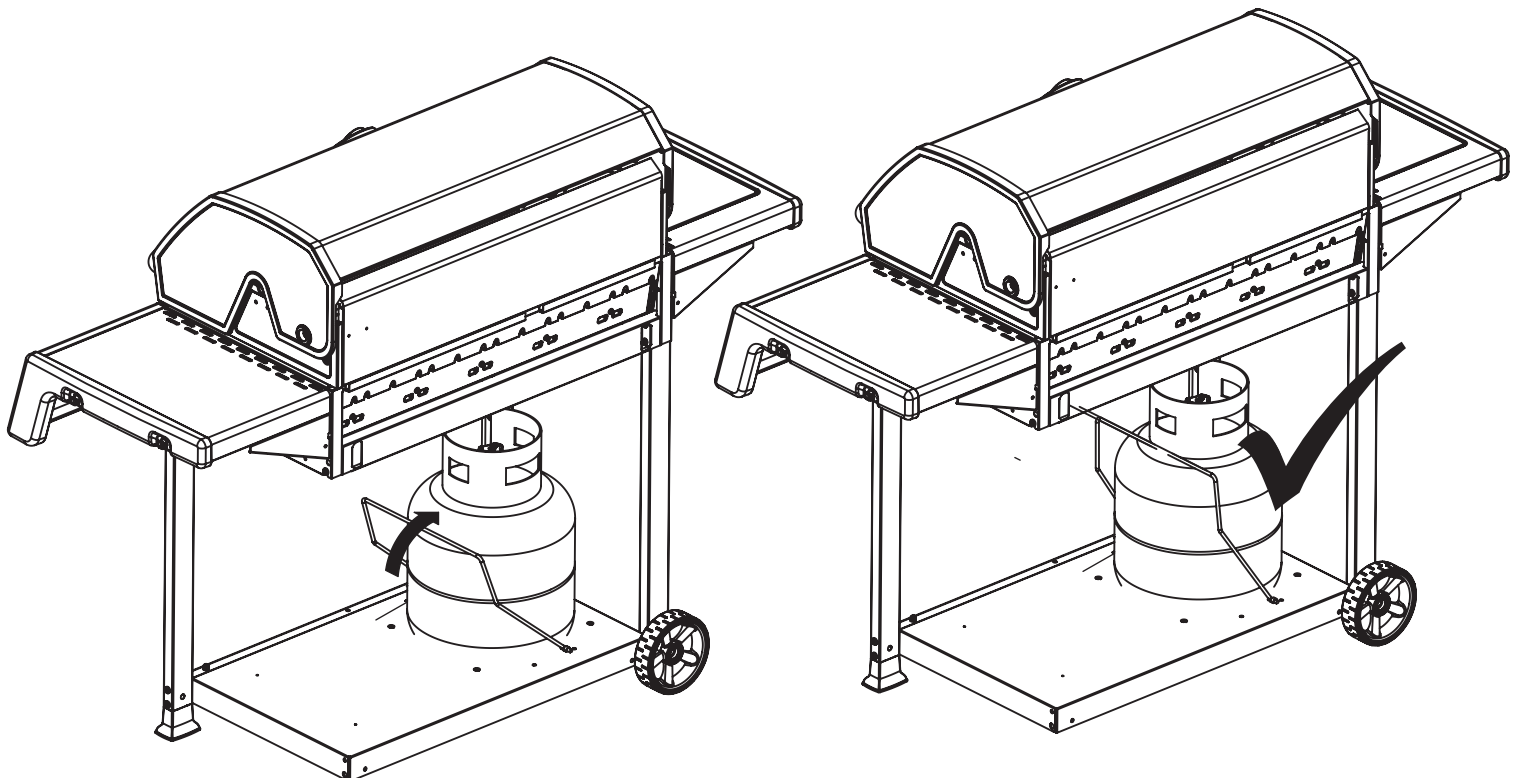

11

12

(2)  (2) 

13

KEY #	ITEM#	DESCRIPTION	DESCRIPTION	DESCRIPCION	5132-5457	5132-6467	6132-5457	6132-6467	7132-5457	7132-6467
1	56104-331	LID - SIDE PANEL - LEFT	COUVERCLE - PANNEAU LATERAL - GAUCHE	TAPA - PANEL LATERAL - IZQUIERDA	1	1	1	1	1	1
2	56104-311	LID - SIDE PANEL - RIGHT	COUVERCLE - PANNEAU LATERAL - DROITE	TAPA - PANEL LATERAL - DERECHA	1	1	1	1	1	1
3	56316-304	LID - OUTER PANEL	COUVERCLE - PANNEAU EXTERIEUR	TAPA - PANEL EXTERIOR	1	1	1	1	1	1
4	56246-30	LID - INNER PANEL	COUVERCLE - PANNEAU INTERIEUR	TAPA - PANEL INTERIOR	1	1	1	1	1	1
5	24006-12A	HANDLE	POIGNÉE	MANGO	1	1	1	1	1	1
6	24009-936	HANDLE BEZEL	MONTURE DE POIGNÉE	BISEL DEL MANGO	2	2	2	2	2	2
8	10081-S50	NAMEPLATE	PLAQUE D'IDENTIFICATION	PLACA CON NOMBRE	*	*	*	*	*	*
	50089-H501				*	*	1	1	*	*
	10081-BM50				*	*	*	*	1	1
	10081-S60				1	1	*	*	*	*
9	10571-5	HEAT INDICATOR	INDICATEUR DE CHALEUR	INDICADOR DE TEMPERATURA	*	*	1	1	1	1
	10571-6				1	1	*	*	*	*
11	52114-131R	PANEL - SIDE UPPER - LEFT	PANNEAU - LATERAL SUPÉRIEUR - GAUCHE	PANEL - LATERAL SUPERIOR - IZQUIERDO	1	1	1	1	1	1
12	52114-111R	PANEL - SIDE UPPER - RIGHT	PANNEAU - LATERAL SUPÉRIEUR - DROITE	PANEL - LATERAL SUPERIOR - DERECHO	1	1	1	1	1	1
15	56006-001P	COOKBOX ASSEMBLY	COOKBOX ASSEMBLY	CONJUNTO DE CAJA DE COCCIÓN	1	1	1	1	1	1
17	27246-90	GREASE SHIELD	PROTECTION CONTRE LA GRAISSE	PROTECTOR CONTRA GRASA	1	1	1	1	1	1
18	52446-92	HEAT SHIELD - FRONT	PROTECTION CONTRE LA CHALEUR - FRONTAL	PROTECTOR CONTRA CALOR - FRENTE	1	1	1	1	1	1
22	52336-121	REAR - BRACE	ÉTRÉSILLON - ARRIÈRE	POSTERIOR - SOPORTE	1	1	1	1	1	1
23	52316-151	PANEL - HOOD	PANNEAU DE LA CUVE	PANEL - CUBIERTA	1	1	1	1	1	1
25	52904-144LP	BURNER - MAIN	BRÛLEUR - PRINCIPAL	QUEMADOR - PRINCIPAL	5/4	5/4	5/4	5/4	5/4	5/4
	52904-144NG				+5	+5	+5	+5	+5	+5
26	52226-014	COLLECTOR BOX - FRONT LOWER	RECIPIENT - FRONTAL INFÉRIEUR	CAJA RECOLECTORA - DELANTERA INFERIOR	1	1	1	1	1	1
27	52216-014	COLLECTOR BOX - FRONT UPPER	RECIPIENT - FRONTAL SUPÉRIEUR	CAJA RECOLECTORA - DELANTERA SUPERIOR	1	1	1	1	1	1
28	52016-234	CONTROL COVER	PANNEAU DE CONTRÔLE	CUBIERTA DE CONTROL	*	1	*	1	*	1
	52016-114				1	*	1	*	1	*
29	59006-034	CONTROL ASSEMBLY	SOUPAPE	MECANISMO DE CONTROL	*	1/4	*	1/4	*	1/4
	59006-037				*	+1	*	+1	*	+1
	59006-014				1/4	*	1/4	*	1/4	*
	59006-017				+1	*	+1	*	+1	*
30	S13470-091	HOSE - SIDE BURNER	TUYAU - BRÛLEUR DE CÔTÉ	MANGUERA - QUEMADOR LATERAL	*	1/4	*	1/4	*	1/4
	S13470-132				*	+1	*	+1	*	+1
31	10114-20	HOSE & REGULATOR	TUYAU ET REGULATEUR PL	MANGUERA Y REGULADOR	1/4	1/4	1/4	1/4	1/4	1/4
	10111-K45	NATURAL GAS HOSE	TUYAU DE GAZ NATUREL	MANGUERA PARA GAS NATURAL	+1/1	+1/1	+1/1	+1/1	+1/1	+1/1
38	22001-168	CONTROL KNOB - BEZEL	BOUTON DE CONTROLE - MONTURE	PERILLA DE CONTROL - BISEL	*	1	*	1	*	1
39	22002-268	CONTROL KNOB - BEZEL	BOUTON DE CONTROLE - MONTURE	PERILLA DE CONTROL - BISEL	5	5	5	5	5	5
40	10472-K37	CONTROL KNOB	BOUTON DE CONTROLE	PERILLA DE CONTROL	*	*	*	*	*	*
	10472-K431				5	5	5	5	5	5
41	50479-168	CONTROL KNOB	BOUTON DE CONTROLE	PERILLA DE CONTROL	*	*	*	*	*	*
	10472-K231				*	1	*	1	*	1
42	10342-247	ELECTRONIC IGNITOR	ALLUMAGE ÉLECTRONIQUE	ENCENDEDOR ELECTRÓNICO	*	1	*	1	*	1
	10342-246				1	*	1	*	1	*
43	10342-E13	ELECTRODE	ÉLECTRODE	ELECTRODO	2	2	2	2	2	2
44	52249-401	FLAV-R-WAVE ®	FLAV-R-WAVE ®	FLAV-R-WAVE®	*	*	5	5	*	*
	52209-404				5	5	*	*	5	5
45A	52002-181	GRID - PORCELAIN	GRILLE EN PORCELAINE	REJILLA - PORCELANA	2	2	2	2	2	2
45B	52007-181	GRID - PORCELAIN	GRILLE EN PORCELAINE	REJILLA - PORCELANA	1	1	1	1	1	1
46	52006-091	GRID - WARMING RACK	GRILLE - MAINTIEN AU CHAUD	REJILLA - ESTANTE PARA CALENTAR	1	1	1	1	1	1
47	57056-902	GREASE TRAY	PLATEAU A GRAISSE	BANDEJA RECOLECTORA DE GRASA	1	1	1	1	1	1
48	22049-102	GREASE TRAY - BRACKERT	PLATEAU A GRAISSE - FERROVIAIRE	BANDEJA RECOLECTORA DE GRASA - SOPORTE	2	2	2	2	2	2
49	52009-902	GREASE PAN	CUVETTE A GRAISSE	BANDEJA PARA LA GRASA	1	1	1	1	1	1
50	52349-921	COVER	COUVERCLE DE FINITION	CUBIERTA DE ACABADO	1	1	1	1	1	1
51	52344-921	COVER	COUVERCLE DE FINITION	CUBIERTA DE ACABADO	1	1	1	1	1	1
59	51299-101	LEG - FORNT	LEG - AVANT	PATA - FACHADA	2	2	2	2	2	2
60	51399-101	LEG - REAR	LEG - ARRIÈRE	PATA - TRASERO	2	2	2	2	2	2
61	52339-202	LEG - BRACKET	LEG - SUPPORT	PARA - SOPORTE	2	2	2	2	2	2
65	51696-141R	CABINET - LOWER SHELF	TABLETTE INFÉRIEURE	GABINETE - ESTANTE INFERIOR	1/4	1/4	1/4	1/4	1/4	1/4
	51696-171R				+1	+1	+1	+1	+1	+1
67	51246-911R	FRONT PANNEL	AVANT PANNEAU	PANEL FRONTAL	1	1	1	1	1	1
69	51429-158	RESIN FOOT	RESINE - PIED	TOPE DE RESINA	2	2	2	2	2	2
70	10892-608	WHEEL	ROUE	RUEDA	2	2	2	2	2	2
80	53104-11S1	SIDE SHELF	TABLETTE DE CÔTÉ	ESTANTE LATERAL	1	1	1	1	1	1
	53104-13S1	SIDE SHELF	TABLETTE DE CÔTÉ	ESTANTE LATERAL	1	*	1	*	1	*
82	53104-15S1	SIDE SHELF - SIDE BURNER	TABLETTE DE CÔTÉ - BRÛLEUR DE CÔTÉ	ESTANTE LATERAL - QUEMADOR LATERAL	*	1	*	1	*	1
83	53404-114	SIDE SHELF - FASCIA	TABLETTE DE CÔTÉ - FASCIA	ESTANTE LATERAL - PLACA FRONTAL	2	2	2	2	2	2
84	53184-138	SIDE SHELF - END CAP - LEFT	TABLETTE DE CÔTÉ - FASCIA - GAUCHE	ESTANTE LATERAL - TAPA DE EXTREMO - IZQUIERDA	1	1	1	1	1	1
85	53184-118	SIDE SHELF - END CAP - RIGHT	TABLETTE DE CÔTÉ - FASCIA - DROIT	ESTANTE LATERAL - TAPA DE EXTREMO - DERECHA	1	1	1	1	1	1
86	10390-E10	SIDE BURNER	BRÛLEUR DE CÔTÉ	QUEMADOR LATERAL	*	1	*	1	*	1
87	53004-271	SIDE BURNER - BODY	BRÛLEUR DE CÔTÉ - CORPS	QUEMADOR LATERAL - CUERPO	*	1	*	1	*	1
88	53000-251	SIDE BURNER - COVER	BRÛLEUR DE CÔTÉ - COUVERCLE	QUEMADOR LATERAL - CUBIERTA	*	1	*	1	*	1
89	63139-981	SIDE BURNER GRID	BRÛLEUR DE CÔTÉ - GRILLE	REJILLA DEL QUEMADOR LATERAL	*	1	*	1	*	1
90	23030-631	SIDE SHELF - BRACKET - LEFT	TABLETTE DE CÔTÉ - ÉTRÉSILLON - GAUCHE	ESTANTE LATERAL - SOPORTE - IZQUIERDO	1	1	1	1	1	1
91	23030-611	SIDE SHELF - BRACKET - RIGHT	TABLETTE DE CÔTÉ - ÉTRÉSILLON - DROIT	ESTANTE LATERAL - SOPORTE - DERECHO	1	1	1	1	1	1
95	10342-T21	SIDE BURNER ELECTRODE	ÉLECTRODE DU BRÛLEUR DE CÔTÉ	ELECTRODO DEL QUEMADOR LATERAL	*	1	*	1	*	1
100	21299-19	WIRE - TANK RETAINER	FIL - RETENUE DE RÉSERVOIR	ALAMBRE - RETÉN DEL TANQUE	1	1	1	1	1	1
102	21239-13	WIRE - CLIP	FIL - CLIP	ALAMBRE - GANCHO	2	2	2	2	2	2
130	Y-12835	SCREW - #6 X 1/4	VIS - #6 X 1/4	TORNILLO - #6 X 1/4	*	2	*	2	*	2
131	S21125	SCREW - #8 X 3/8	VIS - #8 X 3/8	TORNILLO - #8 X 3/8	16	16	16	16	16	16
132	S21124	SCREW - #8 X 1/2	VIS - #8 X 1/2	TORNILLO - #8 X 1/2	15	15	15	15	15	15
133	Y-12646	SCREW - SHOULDER #8 X 1/2	VIS - SHOULDER #8 X 1/2	TORNILLO - DE HOMBRO #8 X 1/2	10	12	10	12	10	12
134	Y-29304	SCREW - #10-24 X 3/8	VIS - #10-24 X 3/8	TORNILLO - #10-24 X 3/8	16	16	16	16	16	16
135	S35094	SCREW - #10-24 X 5/8	VIS - #10-24 X 5/8	TORNILLO - #10-24 X 5/8	1	1	1	1	1	1
136	Y-29310	SCREW - #10-24 X 3/4	VIS - #10-24 X 3/4	TORNILLO - #10-24 X 3/4	6	6	6	6	6	6
137	Y-12855	SCREW - 1/4-20 X 3/8	VIS - 1/4-20 X 3/8	TORNILLO - 1/4-20 X 3/8	28	28	28	28	28	28
138	Y-12865	SCREW - 1/4-20 X 1/2	VIS - 1/4-20 X 1/2	TORNILLO - 1/4-20 X 1/2	2	2	2	2	2	2
139	Y-11546	SCREW - SHOULDER 1/4-20 X 5/8	VIS - SHOULDER 1/4-20 X 5/8	TORNILLO - DE HOMBRO 1/4-20 X 5/8	4	4	4	4	4	4
140	Y-12310	SCREW - 1/4-20 X 3/4	VIS - 1/4-20 X 3/4	TORNILLO - 1/4-20 X 3/4	2	2	2	2	2	2
142	Y-11562	SCREW - 1/4-20 X 2 1/2	SCREW - 1/4-20 X 2 1/2	TORNILLO - 1/4-20 X 2 1/2	16	16	16	16	16	16
150	Y-29307	NUT - #10-24	ÉCROU - #10-24	TUERCA - #10-24	2	2	2	2	2	2
151	Y-11793	NUT - 1/4-20	ÉCROU - 1/4-20	TUERCA - #1/4-20	2	2	2	2	2	2
170	10240-23	HINGE PIN	GOUPILLE DE CHARNIÈRE	CLAVIA DE BISAGRA	2	2	2	2	2	2
171	S21233	CLIP	CLIP	GANCHO	8	8	8	8	8	8
172	Y-29310	BURNER SCREW	VIS DU BRÛLEUR	TORNILLO DEL QUEMADOR	4	4	4	4	4	4
173	10240-13	WHEEL PIN	PIN ESSIEU	CLAVIA DE LA RUEDA	2	2	2	2	2	2
180	Y-11231	LID BUMPER - ROUND	BUTOIR DU COUVERCLE - CERCLE	TOPE DE LA TAPA - REDONDO	4	4	4	4	4	4
182	20005-000	MATCH LIGHT CHAIN	MATCH CHAINE LEGERE	CADENA PARA ENCENDEDOR	1	1	1	1	1	1