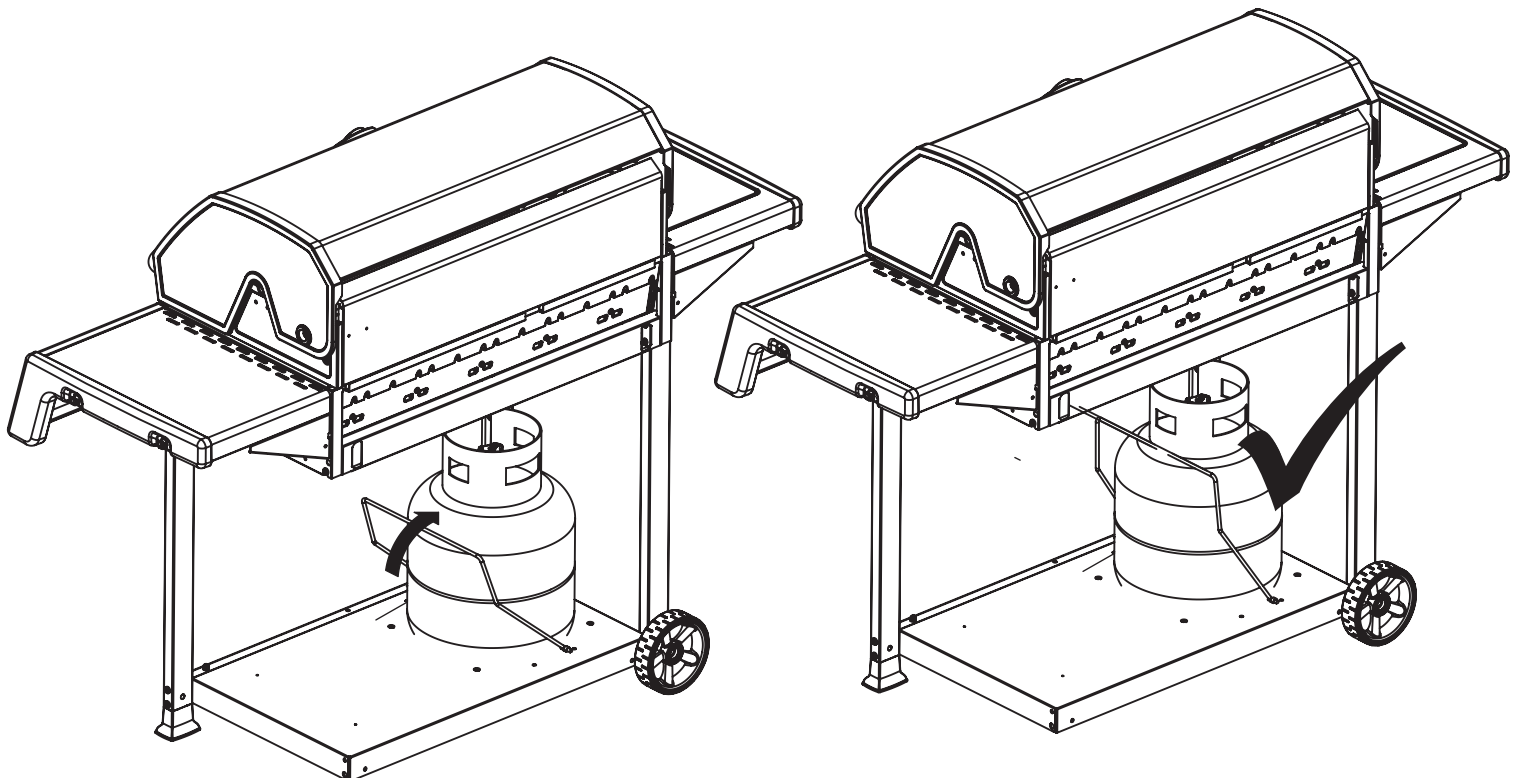

11

12

(2)  (2) 

13

KEY #	ITEM#	DESCRIPTION	DESCRIPTION	DESCRIPCION	5132-5457	5132-6467	6132-5457	6132-6467	7132-5457	7132-6467
1	56104-331	LID - SIDE PANEL - LEFT	COUVERCLE - PANNEAU LATERAL - GAUCHE	TAPA - PANEL LATERAL - IZQUIERDA	1	1	1	1	1	1
2	56104-311	LID - SIDE PANEL - RIGHT	COUVERCLE - PANNEAU LATERAL - DROITE	TAPA - PANEL LATERAL - DERECHA	1	1	1	1	1	1
3	56316-304	LID - OUTER PANEL	COUVERCLE - PANNEAU EXTERIEUR	TAPA - PANEL EXTERIOR	1	1	1	1	1	1
4	56246-30	LID - INNER PANEL	COUVERCLE - PANNEAU INTERIEUR	TAPA - PANEL INTERIOR	1	1	1	1	1	1
5	24006-12A	HANDLE	POIGNÉE	MANGO	1	1	1	1	1	1
6	24009-936	HANDLE BEZEL	MONTURE DE POIGNÉE	BISEL DEL MANGO	2	2	2	2	2	2
8	10081-S50	NAMEPLATE	PLAQUE D'IDENTIFICATION	PLACA CON NOMBRE	*	*	*	*	*	*
	50089-H501				*	*	*	*	*	*
	10081-BM50				*	*	*	*	*	*
	10081-S60				1	1	1	1	1	1
9	10571-5	HEAT INDICATOR	INDICATEUR DE CHALEUR	INDICADOR DE TEMPERATURA	*	*	1	1	1	1
	10571-6				1	1	*	*	*	*
11	52114-131R	PANEL - SIDE UPPER - LEFT	PANNEAU - LATERAL SUPÉRIEUR - GAUCHE	PANEL - LATERAL SUPERIOR - IZQUIERDO	1	1	1	1	1	1
12	52114-111R	PANEL - SIDE UPPER - RIGHT	PANNEAU - LATERAL SUPÉRIEUR - DROITE	PANEL - LATERAL SUPERIOR - DERECHO	1	1	1	1	1	1
15	56006-001P	COOKBOX ASSEMBLY	COOKBOX ASSEMBLY	CONJUNTO DE CAJA DE COCCIÓN	1	1	1	1	1	1
17	27246-90	GREASE SHIELD	PROTECTION CONTRE LA GRAISSE	PROTECTOR CONTRA GRASA	1	1	1	1	1	1
18	52446-92	HEAT SHIELD - FRONT	PROTECTION CONTRE LA CHALEUR - FRONTAL	PROTECTOR CONTRA CALOR - FRENTE	1	1	1	1	1	1
22	52336-121	REAR - BRACE	ÉTRÉSILLON - ARRIÈRE	POSTERIOR - SOPORTE	1	1	1	1	1	1
23	52316-151	PANEL - HOOD	PANNEAU DE LA CUVE	PANEL - CUBIERTA	1	1	1	1	1	1
25	52904-144LP	BURNER - MAIN	BRÛLEUR - PRINCIPAL	QUEMADOR - PRINCIPAL	5/4	5/4	5/4	5/4	5/4	5/4
	52904-144NG				+5	+5	+5	+5	+5	+5
26	52226-014	COLLECTOR BOX - FRONT LOWER	RECIPIENT - FRONTAL INFÉRIEUR	CAJA RECOLECTORA - DELANTERA INFERIOR	1	1	1	1	1	1
27	52216-014	COLLECTOR BOX - FRONT UPPER	RECIPIENT - FRONTAL SUPÉRIEUR	CAJA RECOLECTORA - DELANTERA SUPERIOR	1	1	1	1	1	1
28	52016-234	CONTROL COVER	PANNEAU DE CONTRÔLE	CUBIERTA DE CONTROL	*	1	*	1	*	1
	52016-114				1	*	1	*	1	*
29	59006-034	CONTROL ASSEMBLY	SOUPAPE	MECANISMO DE CONTROL	*	1/4	*	1/4	*	1/4
	59006-037				*	+1	*	+1	*	+1
	59006-014				1/4	*	1/4	*	1/4	*
	59006-017				+1	*	+1	*	+1	*
30	S13470-091	HOSE - SIDE BURNER	TUYAU - BRÛLEUR DE CÔTÉ	MANGUERA - QUEMADOR LATERAL	*	1/4	*	1/4	*	1/4
	S13470-132				*	+1	*	+1	*	+1
31	10114-20	HOSE & REGULATOR	TUYAU ET REGULATEUR PL	MANGUERA Y REGULADOR	1/4	1/4	1/4	1/4	1/4	1/4
	10111-K45	NATURAL GAS HOSE	TUYAU DE GAZ NATUREL	MANGUERA PARA GAS NATURAL	+1/1	+1/1	+1/1	+1/1	+1/1	+1/1
38	22001-168	CONTROL KNOB - BEZEL	BOUTON DE CONTROLE - MONTURE	PERILLA DE CONTROL - BISEL	*	1	*	1	*	1
39	22002-268	CONTROL KNOB - BEZEL	BOUTON DE CONTROLE - MONTURE	PERILLA DE CONTROL - BISEL	5	5	5	5	5	5
40	10472-K37	CONTROL KNOB	BOUTON DE CONTROLE	PERILLA DE CONTROL	*	*	*	*	*	*
	10472-K431				5	5	5	5	5	5
41	50479-168	CONTROL KNOB	BOUTON DE CONTROLE	PERILLA DE CONTROL	*	*	*	*	*	*
	10472-K231				*	1	*	1	*	1
42	10342-247	ELECTRONIC IGNITOR	ALLUMAGE ÉLECTRONIQUE	ENCENDEDOR ELECTRÓNICO	*	1	*	1	*	1
	10342-246				1	*	1	*	1	*
43	10342-E13	ELECTRODE	ÉLECTRODE	ELECTRODO	2	2	2	2	2	2
44	52249-401	FLAV-R-WAVE ®	FLAV-R-WAVE ®	FLAV-R-WAVE®	*	*	5	5	*	*
	52209-404				5	5	*	*	5	5
45A	52002-181	GRID - PORCELAIN	GRILLE EN PORCELAINE	REJILLA - PORCELANA	2	2	2	2	2	2
45B	52007-181	GRID - PORCELAIN	GRILLE EN PORCELAINE	REJILLA - PORCELANA	1	1	1	1	1	1
46	52006-091	GRID - WARMING RACK	GRILLE - MAINTIEN AU CHAUD	REJILLA - ESTANTE PARA CALENTAR	1	1	1	1	1	1
47	57056-902	GREASE TRAY	PLATEAU A GRAISSE	BANDEJA RECOLECTORA DE GRASA	1	1	1	1	1	1
48	22049-102	GREASE TRAY - BRACKERT	PLATEAU A GRAISSE - FERROVIAIRE	BANDEJA RECOLECTORA DE GRASA - SOPORTE	2	2	2	2	2	2
49	52009-902	GREASE PAN	CUVETTE A GRAISSE	BANDEJA PARA LA GRASA	1	1	1	1	1	1
50	52349-921	COVER	COUVERCLE DE FINITION	CUBIERTA DE ACABADO	1	1	1	1	1	1
51	52344-921	COVER	COUVERCLE DE FINITION	CUBIERTA DE ACABADO	1	1	1	1	1	1
59	51299-101	LEG - FORNT	LEG - AVANT	PATA - FACHADA	2	2	2	2	2	2
60	51399-101	LEG - REAR	LEG - ARRIÈRE	PATA - TRASERO	2	2	2	2	2	2
61	52339-202	LEG - BRACKET	LEG - SUPPORT	PARA - SOPORTE	2	2	2	2	2	2
65	51696-141R	CABINET - LOWER SHELF	TABLETTE INFÉRIEURE	GABINETE - ESTANTE INFERIOR	1/4	1/4	1/4	1/4	1/4	1/4
	51696-171R				+1	+1	+1	+1	+1	+1
67	51246-911R	FRONT PANNEL	AVANT PANNEAU	PANEL FRONTAL	1	1	1	1	1	1
69	51429-158	RESIN FOOT	RESINE - PIED	TOPE DE RESINA	2	2	2	2	2	2
70	10892-608	WHEEL	ROUE	RUEDA	2	2	2	2	2	2
80	53104-11S1	SIDE SHELF	TABLETTE DE CÔTÉ	ESTANTE LATERAL	1	1	1	1	1	1
	53104-13S1	SIDE SHELF	TABLETTE DE CÔTÉ	ESTANTE LATERAL	1	*	1	*	1	*
82	53104-15S1	SIDE SHELF - SIDE BURNER	TABLETTE DE CÔTÉ - BRÛLEUR DE CÔTÉ	ESTANTE LATERAL - QUEMADOR LATERAL	*	1	*	1	*	1
83	53404-114	SIDE SHELF - FASCIA	TABLETTE DE CÔTÉ - FASCIA	ESTANTE LATERAL - PLACA FRONTAL	2	2	2	2	2	2
84	53184-138	SIDE SHELF - END CAP - LEFT	TABLETTE DE CÔTÉ - FASCIA - GAUCHE	ESTANTE LATERAL - TAPA DE EXTREMO - IZQUIERDA	1	1	1	1	1	1
85	53184-118	SIDE SHELF - END CAP - RIGHT	TABLETTE DE CÔTÉ - FASCIA - DROIT	ESTANTE LATERAL - TAPA DE EXTREMO - DERECHA	1	1	1	1	1	1
86	10390-E10	SIDE BURNER	BRÛLEUR DE CÔTÉ	QUEMADOR LATERAL	*	1	*	1	*	1
87	53004-271	SIDE BURNER - BODY	BRÛLEUR DE CÔTÉ - CORPS	QUEMADOR LATERAL - CUERPO	*	1	*	1	*	1
88	53000-251	SIDE BURNER - COVER	BRÛLEUR DE CÔTÉ - COUVERCLE	QUEMADOR LATERAL - CUBIERTA	*	1	*	1	*	1
89	63139-981	SIDE BURNER GRID	BRÛLEUR DE CÔTÉ - GRILLE	REJILLA DEL QUEMADOR LATERAL	*	1	*	1	*	1
90	23030-631	SIDE SHELF - BRACKET - LEFT	TABLETTE DE CÔTÉ - ÉTRÉSILLON - GAUCHE	ESTANTE LATERAL - SOPORTE - IZQUIERDO	1	1	1	1	1	1
91	23030-611	SIDE SHELF - BRACKET - RIGHT	TABLETTE DE CÔTÉ - ÉTRÉSILLON - DROIT	ESTANTE LATERAL - SOPORTE - DERECHO	1	1	1	1	1	1
95	10342-T21	SIDE BURNER ELECTRODE	ÉLECTRODE DU BRÛLEUR DE CÔTÉ	ELECTRODO DEL QUEMADOR LATERAL	*	1	*	1	*	1
100	21299-19	WIRE - TANK RETAINER	FIL - RETENUE DE RÉSERVOIR	ALAMBRE - RETÉN DEL TANQUE	1	1	1	1	1	1
102	21239-13	WIRE - CLIP	FIL - CLIP	ALAMBRE - GANCHO	2	2	2	2	2	2
130	Y-12835	SCREW - #6 X 1/4	VIS - #6 X 1/4	TORNILLO - #6 X 1/4	*	2	*	2	*	2
131	S21125	SCREW - #8 X 3/8	VIS - #8 X 3/8	TORNILLO - #8 X 3/8	16	16	16	16	16	16
132	S21124	SCREW - #8 X 1/2	VIS - #8 X 1/2	TORNILLO - #8 X 1/2	15	15	15	15	15	15
133	Y-12646	SCREW - SHOULDER #8 X 1/2	VIS - SHOULDER #8 X 1/2	TORNILLO - DE HOMBRO #8 X 1/2	10	12	10	12	10	12
134	Y-29304	SCREW - #10-24 X 3/8	VIS - #10-24 X 3/8	TORNILLO - #10-24 X 3/8	16	16	16	16	16	16
135	S35094	SCREW - #10-24 X 5/8	VIS - #10-24 X 5/8	TORNILLO - #10-24 X 5/8	1	1	1	1	1	1
136	Y-29310	SCREW - #10-24 X 3/4	VIS - #10-24 X 3/4	TORNILLO - #10-24 X 3/4	6	6	6	6	6	6
137	Y-12855	SCREW - 1/4-20 X 3/8	VIS - 1/4-20 X 3/8	TORNILLO - 1/4-20 X 3/8	28	28	28	28	28	28
138	Y-12865	SCREW - 1/4-20 X 1/2	VIS - 1/4-20 X 1/2	TORNILLO - 1/4-20 X 1/2	2	2	2	2	2	2
139	Y-11546	SCREW - SHOULDER 1/4-20 X 5/8	VIS - SHOULDER 1/4-20 X 5/8	TORNILLO - DE HOMBRO 1/4-20 X 5/8	4	4	4	4	4	4
140	Y-12310	SCREW - 1/4-20 X 3/4	VIS - 1/4-20 X 3/4	TORNILLO - 1/4-20 X 3/4	2	2	2	2	2	2
142	Y-11562	SCREW - 1/4-20 X 2 1/2	SCREW - 1/4-20 X 2 1/2	TORNILLO - 1/4-20 X 2 1/2	16	16	16	16	16	16
150	Y-29307	NUT - #10-24	ÉCROU - #10-24	TUERCA - #10-24	2	2	2	2	2	2
151	Y-11793	NUT - 1/4-20	ÉCROU - 1/4-20	TUERCA - #1/4-20	2	2	2	2	2	2
170	10240-23	HINGE PIN	GOUPILLE DE CHARNIÈRE	CLAVIA DE BISAGRA	2	2	2	2	2	2
171	S21233	CLIP	CLIP	GANCHO	8	8	8	8	8	8
172	Y-29310	BURNER SCREW	VIS DU BRÛLEUR	TORNILLO DEL QUEMADOR	4	4	4	4	4	4
173	10240-13	WHEEL PIN	PIN ESSIEU	CLAVIJA DE LA RUEDA	2	2	2	2	2	2
180	Y-11231	LID BUMPER - ROUND	BUTOIR DU COUVERCLE - CERCLE	TOPE DE LA TAPA - REDONDO	4	4	4	4	4	4
182	20005-000	MATCH LIGHT CHAIN	MATCH CHAINE LEGERE	CADENA PARA ENCENDEDOR	1	1	1	1	1	1